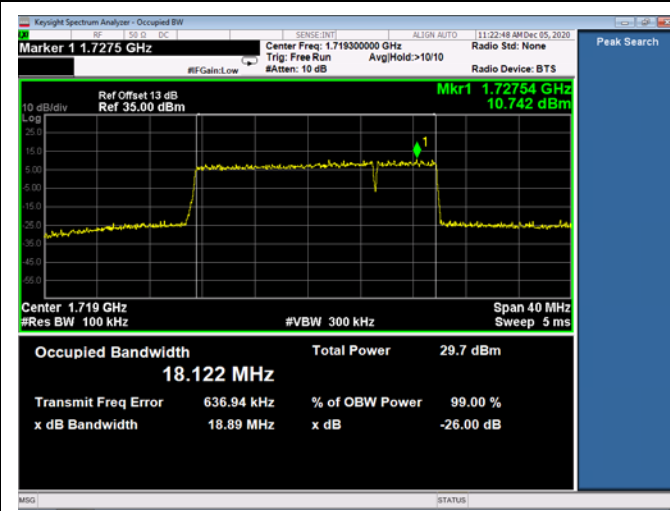

10MHz+10MHz / 64QAM / HCH

LTE Band 66B

15MHz+5MHz / QPSK / LCH

15MHz+5MHz / 16QAM / LCH

15MHz+5MHz / 64QAM / LCH

15MHz+5MHz / QPSK / MCH

15MHz+5MHz /16Q /AM MCH

15MHz+5MHz / 64QAM / MCH

15MHz+5MHz / QPSK / HCH

15MHz+5MHz /16QAM / HCH

15MHz+5MHz / 64QAM / HCH

LTE Band 5B

3MHz+5MHz / QPSK / LCH

3MHz+5MHz / 16QAM / LCH

3MHz+5MHz / 64QAM / LCH

3MHz+5MHz / QPSK / MCH