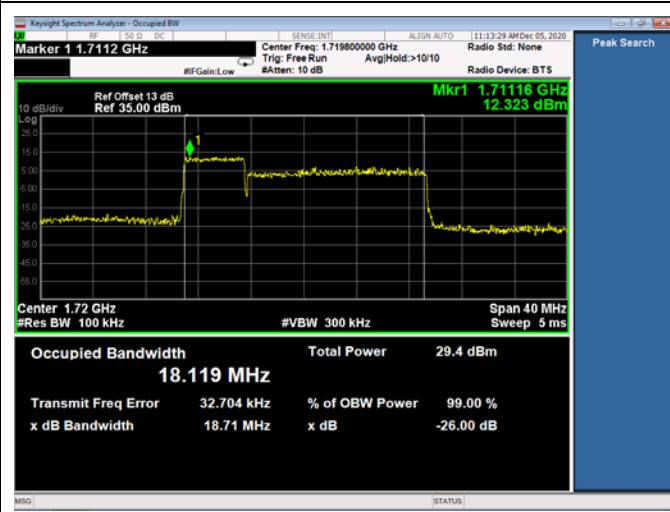

5MHz+10MHz / QPSK / HCH

5MHz+10MHz / 16QAM / HCH

5MHz+10MHz / 64QAM / HCH

LTE Band 66B

5MHz+15MHz / QPSK / LCH

5MHz+15MHz / 16QAM / LCH

5MHz+15MHz / 64QAM / LCH

5MHz+15MHz / QPSK / MCH

5MHz+15MHz / 16QAM / MCH

5MHz+15MHz / 64QAM / MCH

5MHz+15MHz / QPSK / HCH

5MHz+15MHz / 16QAM / HCH

5MHz+15MHz / 64QAM / HCH

LTE Band 66B

10MHz+5MHz /QPSK / LCH

10MHz+5MHz / 16QAM / LCH