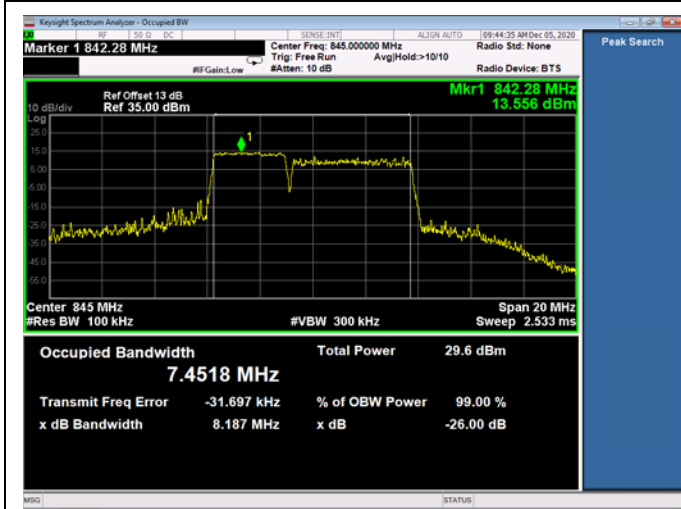

15MHz+5MHz / QPSK / HCH

15MHz+5MHz /16QAM / HCH

15MHz+5MHz / 64QAM / HCH

LTE Band 5B

3MHz+5MHz / QPSK / LCH

3MHz+5MHz / 16QAM / LCH

3MHz+5MHz / 64QAM / LCH

3MHz+5MHz / QPSK / MCH

3MHz+5MHz / 16QAM / MCH

3MHz+5MHz / 64QAM / MCH

3MHz+5MHz / QPSK / HCH

3MHz+5MHz / 16QAM / HCH

3MHz+5MHz / 64QAM / HCH

LTE Band 5B

5MHz+3MHz / QPSK / LCH

5MHz+3MHz / 16QAM / LCH