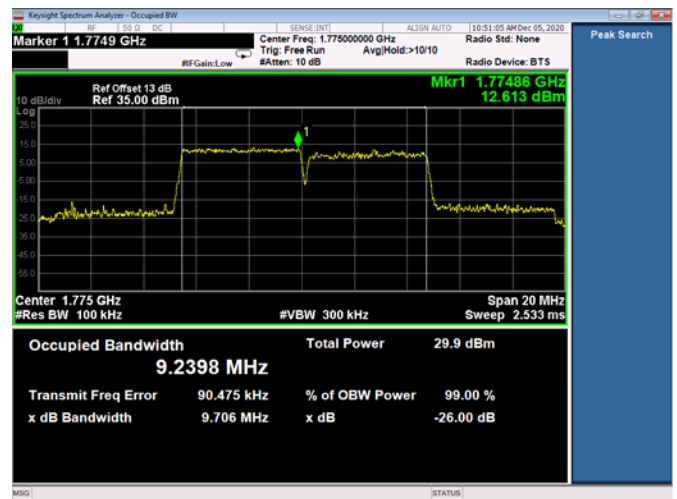

20MHz+20MHz / 64QAM/ LCH

20MHz+20MHz / QPSK /MCH

20MHz+20MHz / 16QAM /MCH

20MHz+20MHz / 64QAM /MCH

20MHz+20MHz / QPSK / HCH

20MHz+20MHz / 16QAM / HCH

20MHz+20MHz / 64QAM / HCH

LTE Band 66B

5MHz+5MHz /QPSK / LCH

5MHz+5MHz / 16QAM / LCH

5MHz+5MHz /64QAM / LCH

5MHz+5MHz / QPSK / MCH

5MHz+5MHz / 16QAM / MCH

5MHz+5MHz / 64QAM / MCH

5MHz+5MHz / QPSK / HCH

5MHz+5MHz / 16QAM / HCH

5MHz+5MHz / 64QAM / HCH

LTE Band 66B

5MHz+10MHz / QPSK / LCH

5MHz+10MHz / 16QAM / LCH

5MHz+10MHz / 64QAM / LCH

5MHz+10MHz / QPSK / MCH

5MHz+10MHz / 16QAM / MCH

5MHz+10MHz / 64QAM / MCH