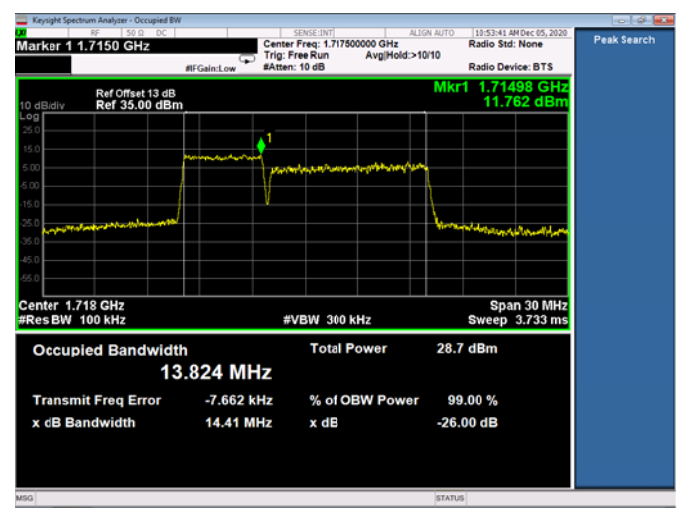

5MHz+5MHz / 64QAM / HCH

LTE Band 66B

5MHz+10MHz / QPSK / LCH

5MHz+10MHz / 16QAM / LCH

5MHz+10MHz / 64QAM / LCH

5MHz+10MHz / QPSK / MCH

5MHz+10MHz / 16QAM / MCH

5MHz+10MHz / 64QAM / MCH

5MHz+10MHz / QPSK / HCH

5MHz+10MHz / 16QAM / HCH

5MHz+10MHz / 64QAM / HCH

LTE Band 66B

5MHz+15MHz / QPSK / LCH

5MHz+15MHz / 16QAM / LCH

5MHz+15MHz / 64QAM / LCH

5MHz+15MHz / QPSK / MCH