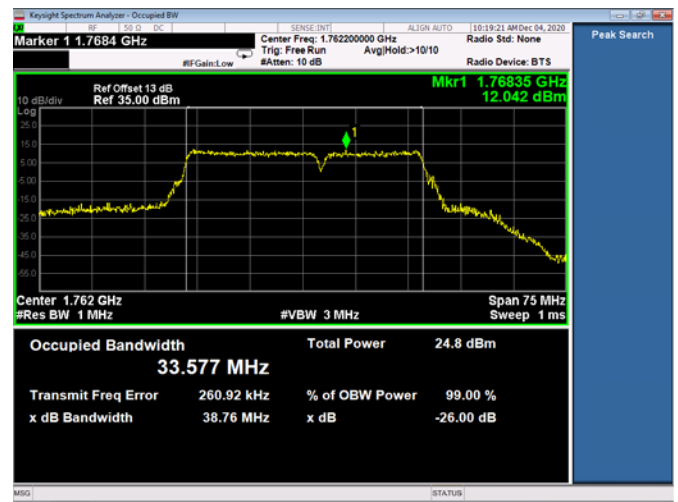

20MHz+15MHz / 16QAM / MCH

20MHz+15MHz / 64QAM / MCH

20MHz+15MHz / QPSK / HCH

20MHz+15MHz / 16QAM / HCH

20MHz+15MHz / 64QAM / HCH

LTE Band 66C

20MHz+20MHz /QPSK / LCH

20MHz+20MHz / 16QAM / LCH

20MHz+20MHz / 64QAM/ LCH

20MHz+20MHz / QPSK /MCH

20MHz+20MHz / 16QAM /MCH

20MHz+20MHz / 64QAM /MCH

20MHz+20MHz / QPSK / HCH

20MHz+20MHz / 16QAM / HCH

20MHz+20MHz / 64QAM / HCH

LTE Band 66B