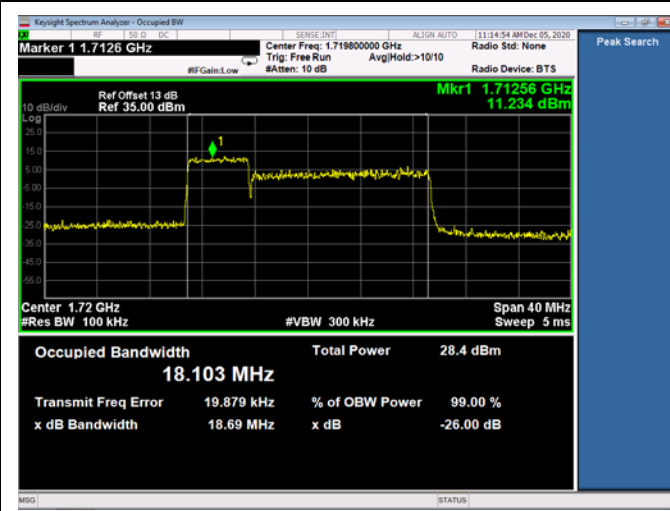

5MHz+10MHz / QPSK / HCH

5MHz+10MHz / 16QAM / HCH

5MHz+10MHz / 64QAM / HCH

LTE Band 66B

5MHz+15MHz / QPSK / LCH

5MHz+15MHz / 16QAM / LCH

5MHz+15MHz / 64QAM / LCH

5MHz+15MHz / QPSK / MCH

5MHz+15MHz / 16QAM / MCH

5MHz+15MHz / 64QAM / MCH

5MHz+15MHz / QPSK / HCH

5MHz+15MHz / 16QAM / HCH

5MHz+15MHz / 64QAM / HCH

LTE Band 66B

10MHz+5MHz /QPSK / LCH

10MHz+5MHz / 16QAM / LCH