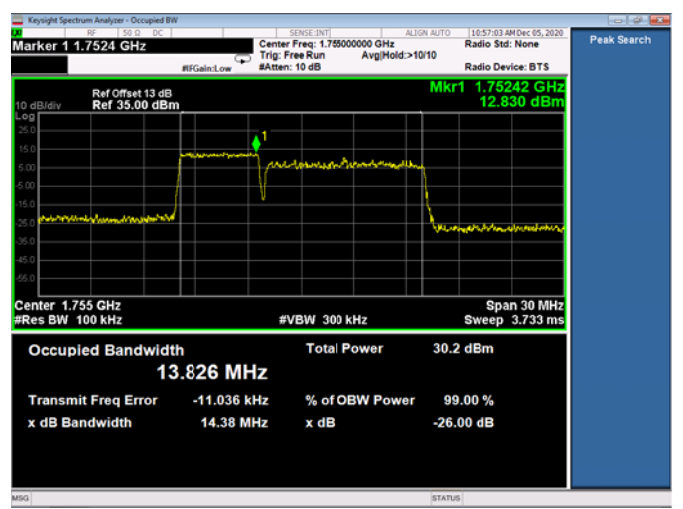

5MHz+5MHz / 64QAM / HCH

LTE Band 66B

5MHz+10MHz / QPSK / LCH

5MHz+10MHz / 16QAM / LCH

5MHz+10MHz / 64QAM / LCH

5MHz+10MHz / QPSK / MCH

5MHz+10MHz / 16QAM / MCH

5MHz+10MHz / 64QAM / MCH

5MHz+10MHz / QPSK / HCH

5MHz+10MHz / 16QAM / HCH

5MHz+10MHz / 64QAM / HCH

LTE Band 66B

5MHz+15MHz / QPSK / LCH

5MHz+15MHz / 16QAM / LCH

5MHz+15MHz / 64QAM / LCH

5MHz+15MHz / QPSK / MCH