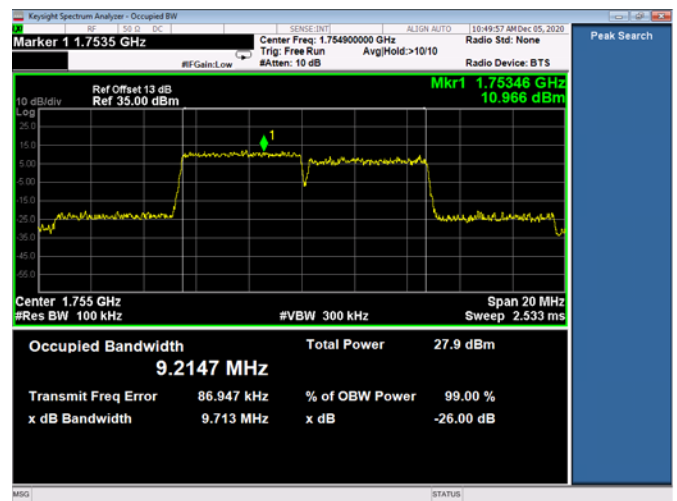

5MHz+5MHz /QPSK / LCH

5MHz+5MHz / 16QAM / LCH

5MHz+5MHz /64QAM / LCH

5MHz+5MHz / QPSK / MCH

5MHz+5MHz / 16QAM / MCH

5MHz+5MHz / 64QAM / MCH

5MHz+5MHz / QPSK / HCH

5MHz+5MHz / 16QAM / HCH

5MHz+5MHz / 64QAM / HCH

LTE Band 66B

5MHz+10MHz / QPSK / LCH

5MHz+10MHz / 16QAM / LCH

5MHz+10MHz / 64QAM / LCH

5MHz+10MHz / QPSK / MCH

5MHz+10MHz / 16QAM / MCH

5MHz+10MHz / 64QAM / MCH