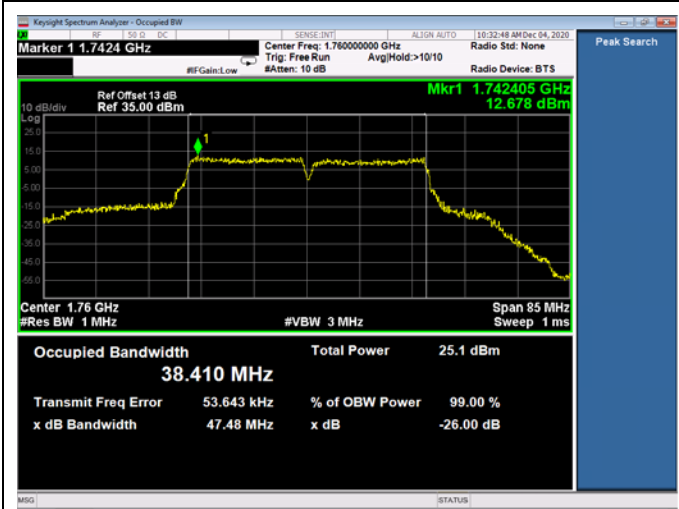

20MHz+20MHz / 64QAM/ LCH

20MHz+20MHz / QPSK /MCH

20MHz+20MHz / 16QAM /MCH

20MHz+20MHz / 64QAM /MCH

20MHz+20MHz / QPSK / HCH

20MHz+20MHz / 16QAM / HCH

20MHz+20MHz / 64QAM / HCH

LTE Band 66B