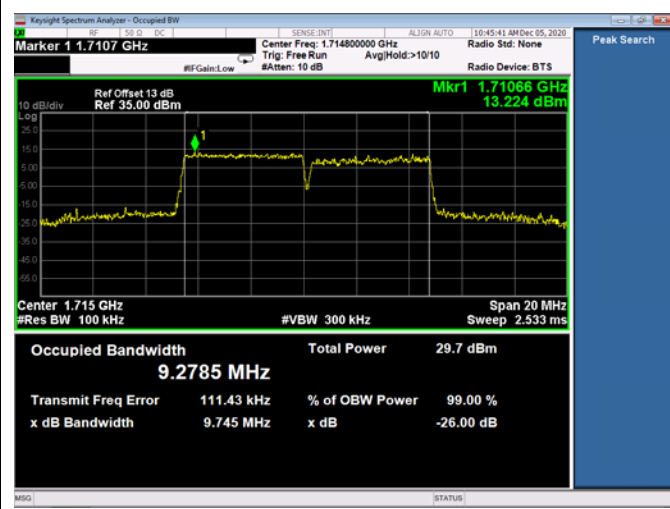

LTE Band 66B

5MHz+5MHz /QPSK / LCH