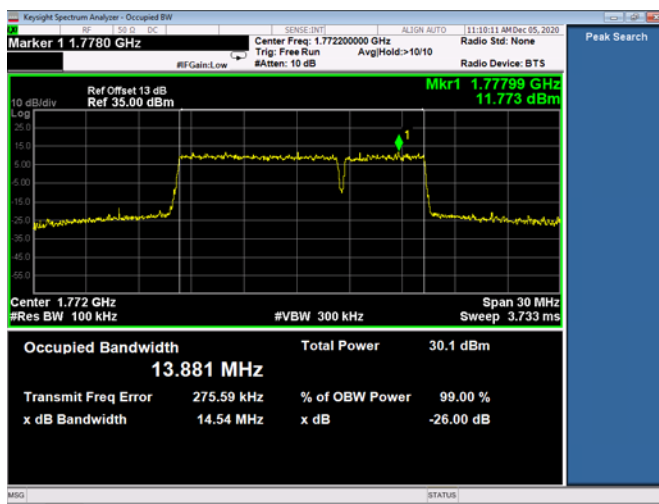

10MHz+5MHz / 64QAM / LCH

10MHz+5MHz / QPSK / MCH

10MHz+5MHz / 16QAM / MCH

10MHz+5MHz / 64QAM / MCH

10MHz+5MHz / QPSK / HCH

10MHz+5MHz / 16QAM / HCH

10MHz+5MHz / 64QAM/HCH

LTE Band 66B

10MHz+10MHz / QPSK / LCH

10MHz+10MHz / 16QAM / LCH

10MHz+10MHz / 64QAM / LCH

10MHz+10MHz / QPSK / MCH

10MHz+10MHz / 16QAM / MCH

10MHz+10MHz / 64QAM / MCH

10MHz+10MHz / QPSK / HCH

10MHz+10MHz / 16QAM / HCH