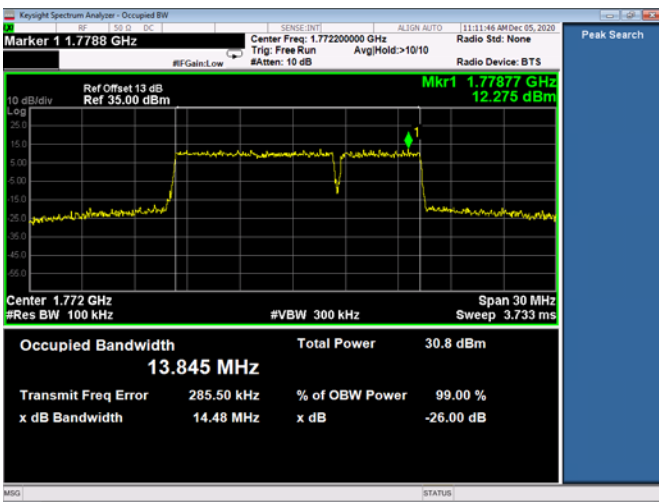

10MHz+5MHz / 64QAM / LCH

10MHz+5MHz / QPSK / MCH

10MHz+5MHz / 16QAM / MCH

10MHz+5MHz / 64QAM / MCH

10MHz+5MHz / QPSK / HCH

10MHz+5MHz / 16QAM / HCH

10MHz+5MHz / 64QAM/HCH

LTE Band 66B

10MHz+10MHz / QPSK / LCH

10MHz+10MHz / 16QAM / LCH

10MHz+10MHz / 64QAM / LCH

10MHz+10MHz / QPSK / MCH

10MHz+10MHz / 16QAM / MCH

10MHz+10MHz / 64QAM / MCH

10MHz+10MHz / QPSK / HCH

10MHz+10MHz / 16QAM / HCH