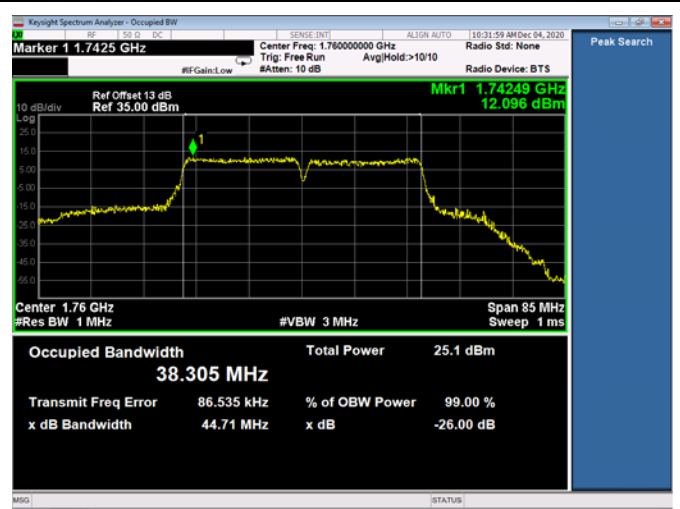

20MHz+15MHz / 16QAM / MCH

20MHz+15MHz / 64QAM / MCH

20MHz+15MHz / QPSK / HCH

20MHz+15MHz / 16QAM / HCH

20MHz+15MHz / 64QAM / HCH

LTE Band 66C

20MHz+20MHz /QPSK / LCH

20MHz+20MHz / 16QAM / LCH

20MHz+20MHz / 64QAM/ LCH

20MHz+20MHz / QPSK /MCH

20MHz+20MHz / 16QAM /MCH

20MHz+20MHz / 64QAM /MCH

20MHz+20MHz / QPSK / HCH

20MHz+20MHz / 16QAM / HCH

20MHz+20MHz / 64QAM / HCH

LTE Band 66B

5MHz+5MHz / 64QAM / HCH

LTE Band 66B

5MHz+10MHz / QPSK / LCH

5MHz+10MHz / 16QAM / LCH

5MHz+10MHz / 64QAM / LCH

5MHz+10MHz / QPSK / MCH

5MHz+10MHz / 16QAM / MCH

5MHz+10MHz / 64QAM / MCH