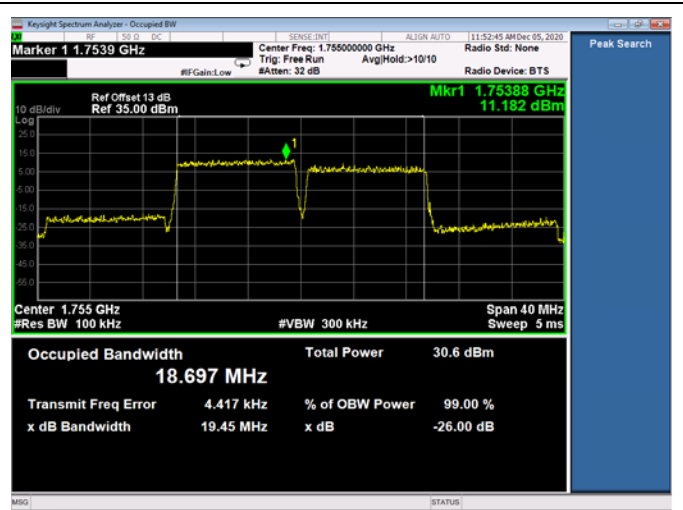

10MHz+10MHz / QPSK / LCH

10MHz+10MHz / 16QAM / LCH

10MHz+10MHz / 64QAM / LCH

10MHz+10MHz / QPSK / MCH

10MHz+10MHz / 16QAM / MCH

10MHz+10MHz / 64QAM / MCH

10MHz+10MHz / QPSK / HCH

10MHz+10MHz / 16QAM / HCH

10MHz+10MHz / 64QAM / HCH

LTE Band 66B

15MHz+5MHz / QPSK / LCH

15MHz+5MHz / 16QAM / LCH

15MHz+5MHz / 64QAM / LCH

15MHz+5MHz / QPSK / MCH

15MHz+5MHz /16Q /AM MCH

15MHz+5MHz / 64QAM / MCH