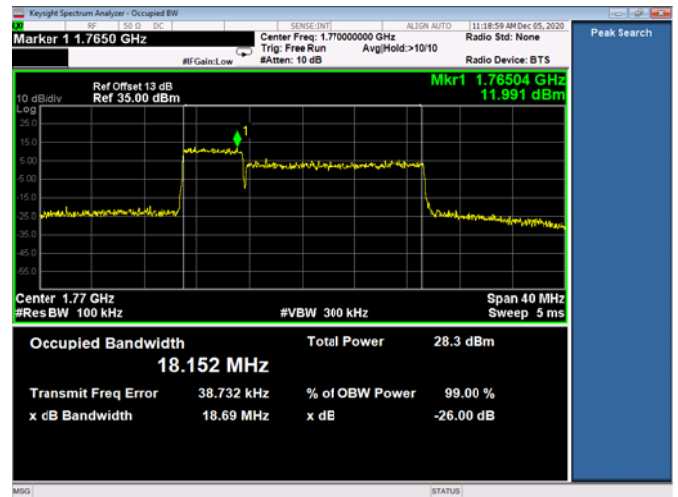

5MHz+15MHz / 16QAM / MCH

5MHz+15MHz / 64QAM / MCH

5MHz+15MHz / QPSK / HCH

5MHz+15MHz / 16QAM / HCH

5MHz+15MHz / 64QAM / HCH

LTE Band 66B

10MHz+5MHz /QPSK / LCH

10MHz+5MHz / 16QAM / LCH

10MHz+5MHz / 64QAM / LCH

10MHz+5MHz / QPSK / MCH

10MHz+5MHz / 16QAM / MCH

10MHz+5MHz / 64QAM / MCH

10MHz+5MHz / QPSK / HCH

10MHz+5MHz / 16QAM / HCH

10MHz+5MHz / 64QAM/HCH

LTE Band 66B