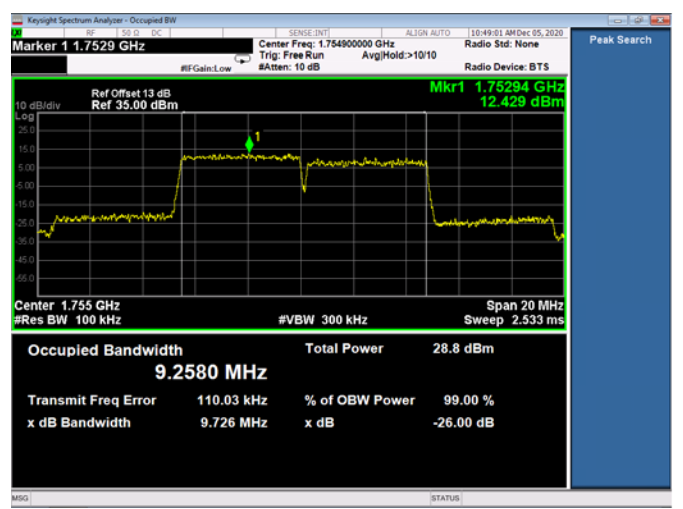

20MHz+20MHz / 64QAM/ LCH

20MHz+20MHz / QPSK /MCH

20MHz+20MHz / 16QAM /MCH

20MHz+20MHz / 64QAM /MCH

20MHz+20MHz / QPSK / HCH

20MHz+20MHz / 16QAM / HCH

20MHz+20MHz / 64QAM / HCH

LTE Band 66B

5MHz+5MHz /QPSK / LCH

5MHz+5MHz / 16QAM / LCH

5MHz+5MHz /64QAM / LCH

5MHz+5MHz / QPSK / MCH

5MHz+5MHz / 16QAM / MCH

5MHz+5MHz / 64QAM / MCH

5MHz+5MHz / QPSK / HCH

5MHz+5MHz / 16QAM / HCH

5MHz+5MHz / 64QAM / HCH

LTE Band 66B

5MHz+10MHz / QPSK / LCH

5MHz+10MHz / 16QAM / LCH

5MHz+10MHz / 64QAM / LCH

5MHz+10MHz / QPSK / MCH

5MHz+10MHz / 16QAM / MCH

5MHz+10MHz / 64QAM / MCH