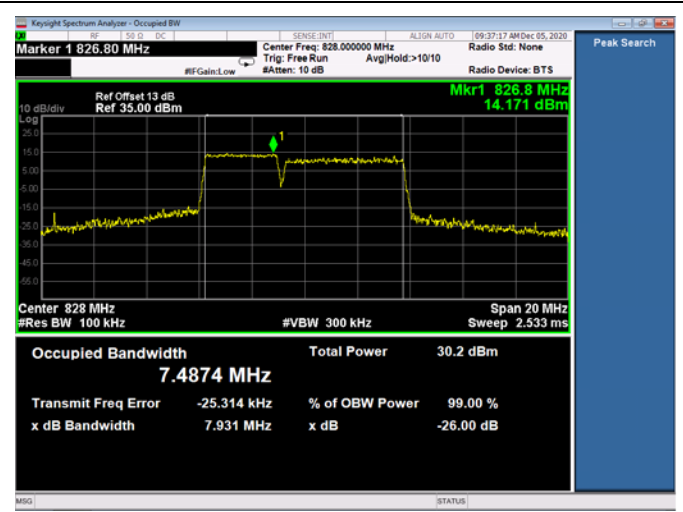

10MHz+10MHz / 64QAM / HCH

LTE Band 66B

15MHz+5MHz / QPSK / LCH

15MHz+5MHz / 16QAM / LCH

15MHz+5MHz / 64QAM / LCH

15MHz+5MHz / QPSK / MCH

15MHz+5MHz /16Q /AM MCH

15MHz+5MHz / 64QAM / MCH

15MHz+5MHz / QPSK / HCH

15MHz+5MHz /16QAM / HCH

15MHz+5MHz / 64QAM / HCH

LTE Band 5B

3MHz+5MHz / QPSK / LCH

3MHz+5MHz / 16QAM / LCH

3MHz+5MHz / 64QAM / LCH

3MHz+5MHz / QPSK / MCH

3MHz+5MHz / 16QAM / MCH

3MHz+5MHz / 64QAM / MCH

3MHz+5MHz / QPSK / HCH

3MHz+5MHz / 16QAM / HCH

3MHz+5MHz / 64QAM / HCH

LTE Band 5B

5MHz+3MHz / QPSK / LCH

5MHz+3MHz / 16QAM / LCH