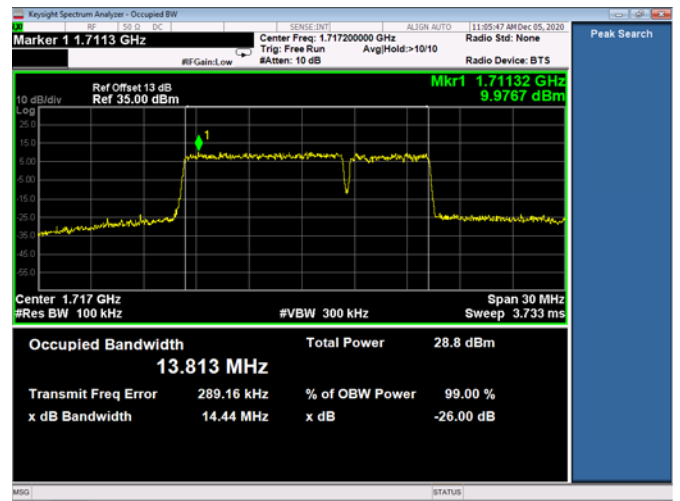

5MHz+15MHz / 16QAM / MCH

5MHz+15MHz / 64QAM / MCH

5MHz+15MHz / QPSK / HCH

5MHz+15MHz / 16QAM / HCH

5MHz+15MHz / 64QAM / HCH

LTE Band 66B

10MHz+5MHz /QPSK / LCH

10MHz+5MHz / 16QAM / LCH

10MHz+5MHz / 64QAM / LCH

10MHz+5MHz / QPSK / MCH

10MHz+5MHz / 16QAM / MCH

10MHz+5MHz / 64QAM / MCH

10MHz+5MHz / QPSK / HCH

10MHz+5MHz / 16QAM / HCH

10MHz+5MHz / 64QAM/HCH

LTE Band 66B