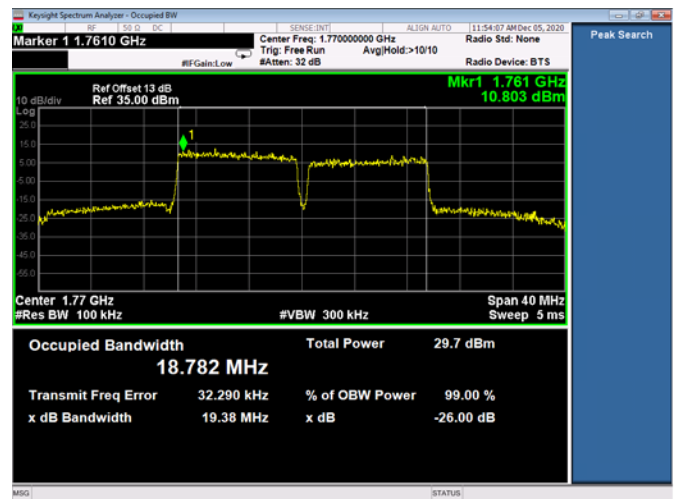

10MHz+10MHz / QPSK / LCH

10MHz+10MHz / 16QAM / LCH

10MHz+10MHz / 64QAM / LCH

10MHz+10MHz / QPSK / MCH

10MHz+10MHz / 16QAM / MCH

10MHz+10MHz / 64QAM / MCH

10MHz+10MHz / QPSK / HCH

10MHz+10MHz / 16QAM / HCH

10MHz+10MHz / 64QAM / HCH

LTE Band 66B

15MHz+5MHz / QPSK / LCH

15MHz+5MHz / 16QAM / LCH

15MHz+5MHz / 64QAM / LCH

15MHz+5MHz / QPSK / MCH

15MHz+5MHz /16Q /AM MCH

15MHz+5MHz / 64QAM / MCH