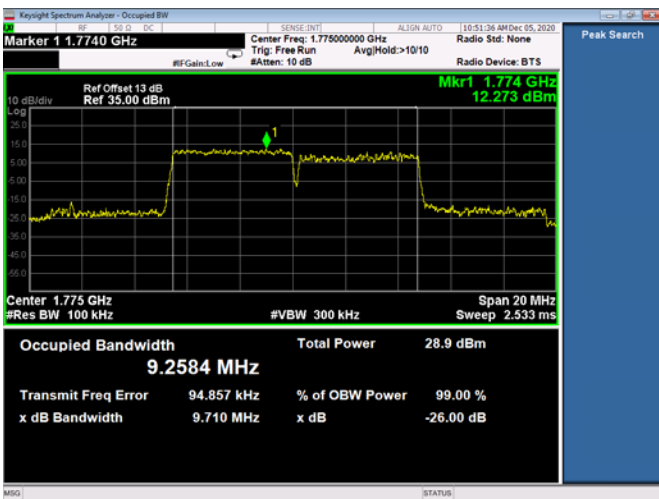

20MHz+20MHz / 64QAM/ LCH

20MHz+20MHz / QPSK /MCH

20MHz+20MHz / 16QAM /MCH

20MHz+20MHz / 64QAM /MCH

20MHz+20MHz / QPSK / HCH

20MHz+20MHz / 16QAM / HCH

20MHz+20MHz / 64QAM / HCH

LTE Band 66B

5MHz+5MHz /QPSK / LCH

5MHz+5MHz / 16QAM / LCH

5MHz+5MHz /64QAM / LCH

5MHz+5MHz / QPSK / MCH

5MHz+5MHz / 16QAM / MCH

5MHz+5MHz / 64QAM / MCH

5MHz+5MHz / QPSK / HCH

5MHz+5MHz / 16QAM / HCH

5MHz+5MHz / 64QAM / HCH

LTE Band 66B

5MHz+10MHz / QPSK / LCH

5MHz+10MHz / 16QAM / LCH

5MHz+10MHz / 64QAM / LCH

5MHz+10MHz / QPSK / MCH

5MHz+10MHz / 16QAM / MCH

5MHz+10MHz / 64QAM / MCH