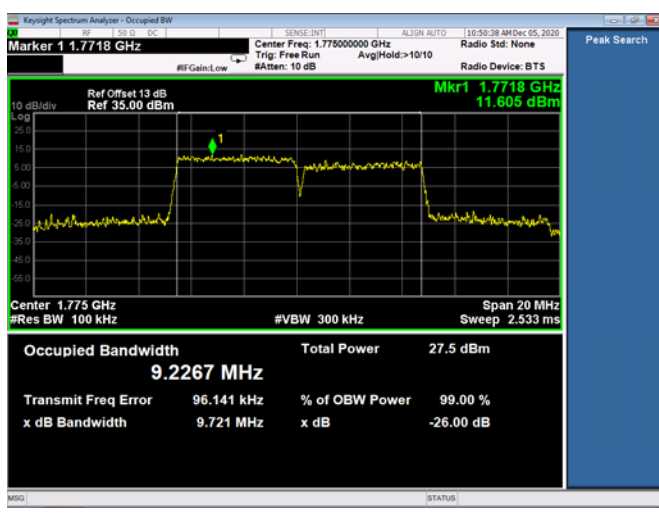

5MHz+5MHz / 64QAM / HCH

LTE Band 66B

5MHz+10MHz / QPSK / LCH

5MHz+10MHz / 16QAM / LCH

5MHz+10MHz / 64QAM / LCH

5MHz+10MHz / QPSK / MCH

5MHz+10MHz / 16QAM / MCH

5MHz+10MHz / 64QAM / MCH