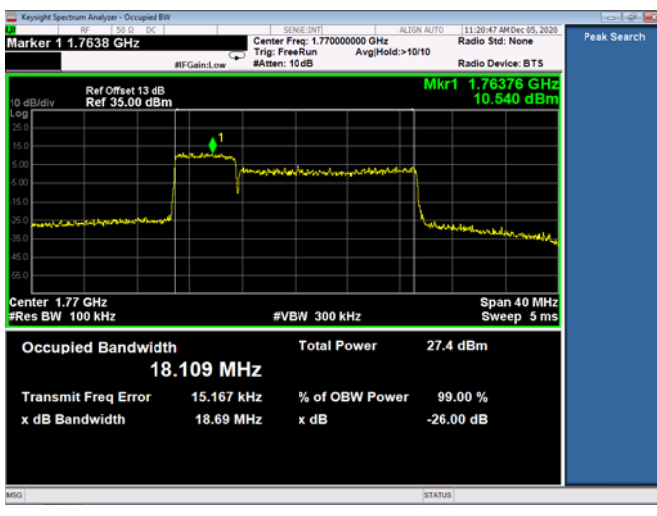

5MHz+15MHz / 16QAM / MCH

5MHz+15MHz / 64QAM / MCH

5MHz+15MHz / QPSK / HCH

5MHz+15MHz / 16QAM / HCH

5MHz+15MHz / 64QAM / HCH

LTE Band 66B

10MHz+5MHz /QPSK / LCH

10MHz+5MHz / 16QAM / LCH

10MHz+5MHz / 64QAM / LCH

10MHz+5MHz / QPSK / MCH

10MHz+5MHz / 16QAM / MCH

10MHz+5MHz / 64QAM / MCH

10MHz+5MHz / QPSK / HCH

10MHz+5MHz / 16QAM / HCH

10MHz+5MHz / 64QAM/HCH

LTE Band 66B