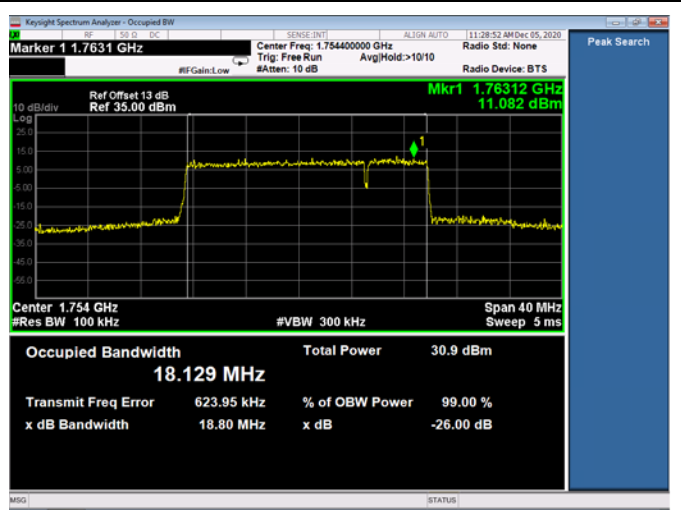

10MHz+10MHz / 64QAM / HCH

LTE Band 66B

15MHz+5MHz / QPSK / LCH

15MHz+5MHz / 16QAM / LCH

15MHz+5MHz / 64QAM / LCH

15MHz+5MHz / QPSK / MCH

15MHz+5MHz /16Q /AM MCH

15MHz+5MHz / 64QAM / MCH

15MHz+5MHz / QPSK / HCH

15MHz+5MHz /16QAM / HCH

15MHz+5MHz / 64QAM / HCH

LTE Band 5B

3MHz+5MHz / QPSK / LCH

3MHz+5MHz / 16QAM / LCH

3MHz+5MHz / 64QAM / LCH

3MHz+5MHz / QPSK / MCH