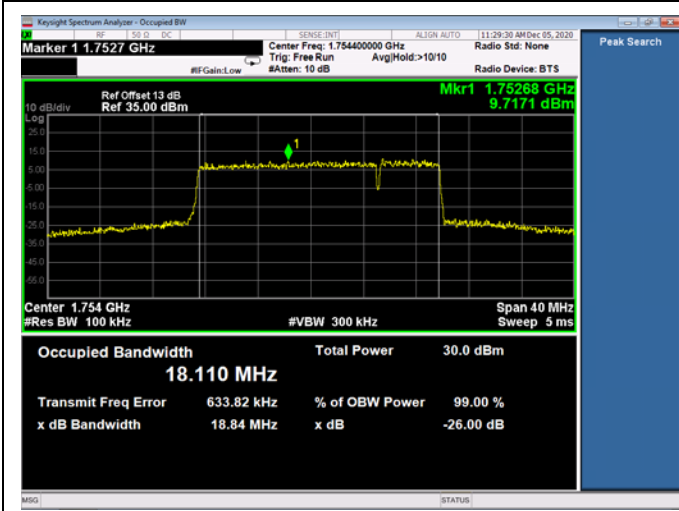

10MHz+10MHz / 64QAM / HCH

LTE Band 66B

15MHz+5MHz / QPSK / LCH

15MHz+5MHz / 16QAM / LCH

15MHz+5MHz / 64QAM / LCH

15MHz+5MHz / QPSK / MCH

15MHz+5MHz /16Q /AM MCH

15MHz+5MHz / 64QAM / MCH

15MHz+5MHz / QPSK / HCH

15MHz+5MHz /16QAM / HCH

15MHz+5MHz / 64QAM / HCH

LTE Band 5B

3MHz+5MHz / QPSK / LCH

3MHz+5MHz / 16QAM / LCH

3MHz+5MHz / 64QAM / LCH

3MHz+5MHz / QPSK / MCH