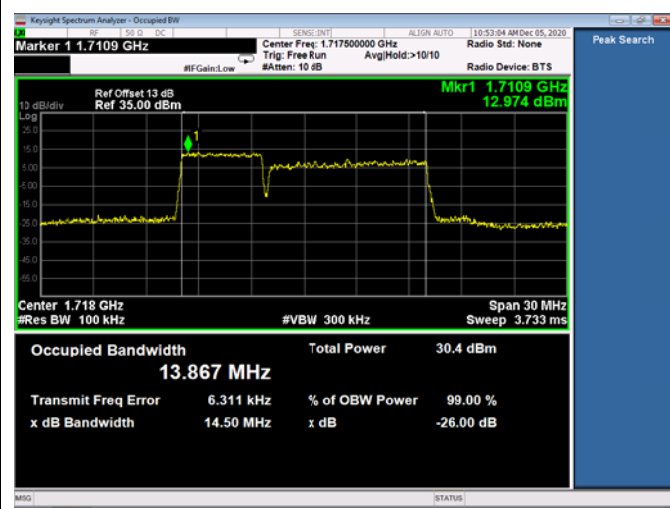

20MHz+20MHz / 64QAM/ LCH

20MHz+20MHz / QPSK /MCH

20MHz+20MHz / 16QAM /MCH

20MHz+20MHz / 64QAM /MCH

20MHz+20MHz / QPSK / HCH

20MHz+20MHz / 16QAM / HCH

20MHz+20MHz / 64QAM / HCH

LTE Band 66B

5MHz+5MHz / 64QAM / HCH

LTE Band 66B

5MHz+10MHz / QPSK / LCH

5MHz+10MHz / 16QAM / LCH

5MHz+10MHz / 64QAM / LCH

5MHz+10MHz / QPSK / MCH

5MHz+10MHz / 16QAM / MCH

5MHz+10MHz / 64QAM / MCH