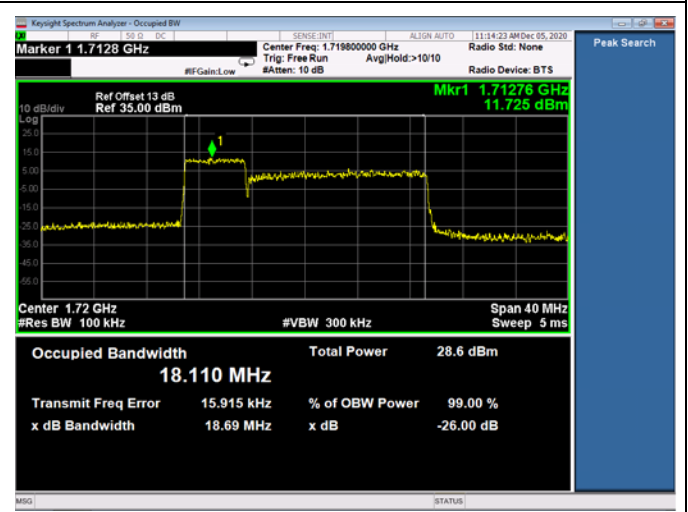

5MHz+10MHz / QPSK / HCH

5MHz+10MHz / 16QAM / HCH

5MHz+10MHz / 64QAM / HCH

LTE Band 66B

5MHz+15MHz / QPSK / LCH

5MHz+15MHz / 16QAM / LCH

5MHz+15MHz / 64QAM / LCH

5MHz+15MHz / QPSK / MCH

5MHz+15MHz / 16QAM / MCH

5MHz+15MHz / 64QAM / MCH

5MHz+15MHz / QPSK / HCH

5MHz+15MHz / 16QAM / HCH

5MHz+15MHz / 64QAM / HCH

LTE Band 66B

10MHz+5MHz /QPSK / LCH

10MHz+5MHz / 16QAM / LCH