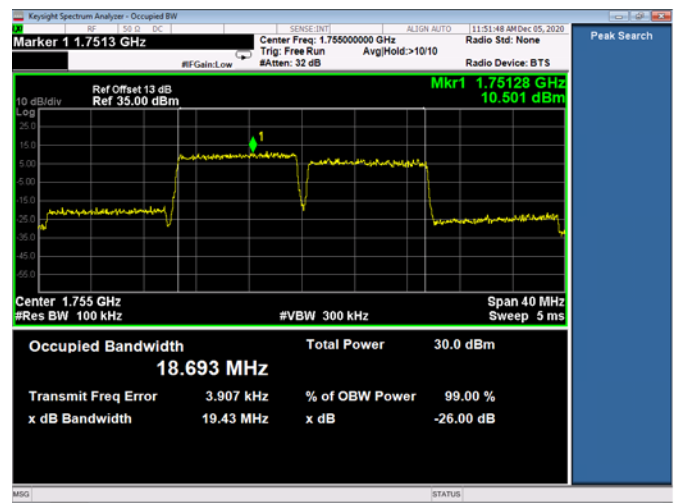

10MHz+10MHz / QPSK / LCH

10MHz+10MHz / 16QAM / LCH

10MHz+10MHz / 64QAM / LCH

10MHz+10MHz / QPSK / MCH

10MHz+10MHz / 16QAM / MCH

10MHz+10MHz / 64QAM / MCH

10MHz+10MHz / QPSK / HCH

10MHz+10MHz / 16QAM / HCH

10MHz+10MHz / 64QAM / HCH

LTE Band 66B

15MHz+5MHz / QPSK / LCH

15MHz+5MHz / 16QAM / LCH

15MHz+5MHz / 64QAM / LCH

15MHz+5MHz / QPSK / MCH

15MHz+5MHz /16Q /AM MCH

15MHz+5MHz / 64QAM / MCH