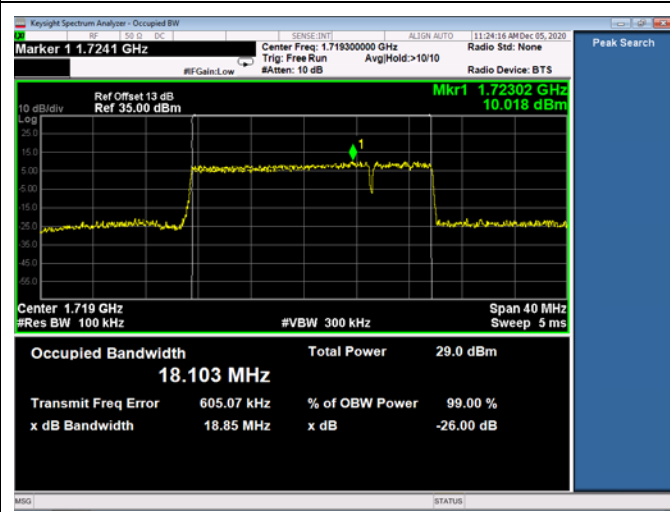

10MHz+10MHz / QPSK / LCH

10MHz+10MHz / 16QAM / LCH

10MHz+10MHz / 64QAM / LCH

10MHz+10MHz / QPSK / MCH

10MHz+10MHz / 16QAM / MCH

10MHz+10MHz / 64QAM / MCH

10MHz+10MHz / QPSK / HCH

10MHz+10MHz / 16QAM / HCH

10MHz+10MHz / 64QAM / HCH

LTE Band 66B

15MHz+5MHz / QPSK / LCH

15MHz+5MHz / 16QAM / LCH

15MHz+5MHz / 64QAM / LCH

15MHz+5MHz / QPSK / MCH

15MHz+5MHz /16Q /AM MCH

15MHz+5MHz / 64QAM / MCH