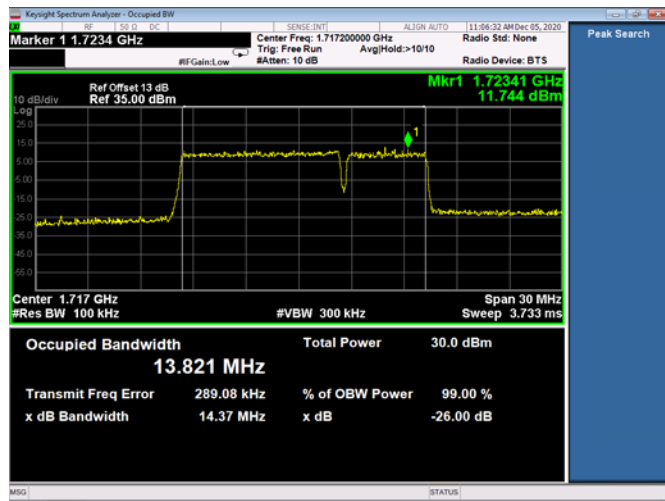

5MHz+15MHz / 16QAM / MCH

5MHz+15MHz / 64QAM / MCH

5MHz+15MHz / QPSK / HCH

5MHz+15MHz / 16QAM / HCH

5MHz+15MHz / 64QAM / HCH

LTE Band 66B

10MHz+5MHz /QPSK / LCH

10MHz+5MHz / 16QAM / LCH

10MHz+5MHz / 64QAM / LCH

10MHz+5MHz / QPSK / MCH

10MHz+5MHz / 16QAM / MCH

10MHz+5MHz / 64QAM / MCH

10MHz+5MHz / QPSK / HCH

10MHz+5MHz / 16QAM / HCH

10MHz+5MHz / 64QAM/HCH

LTE Band 66B