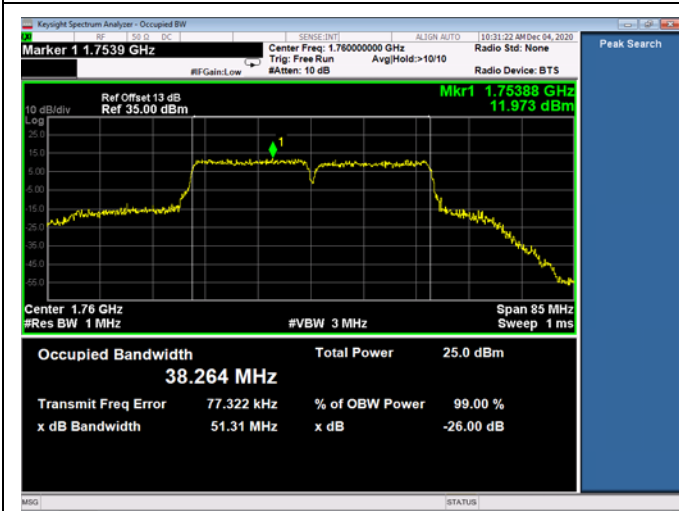

20MHz+20MHz / 64QAM/ LCH

20MHz+20MHz / QPSK /MCH

20MHz+20MHz / 16QAM /MCH

20MHz+20MHz / 64QAM /MCH

20MHz+20MHz / QPSK / HCH

20MHz+20MHz / 16QAM / HCH

20MHz+20MHz / 64QAM / HCH

LTE Band 66B