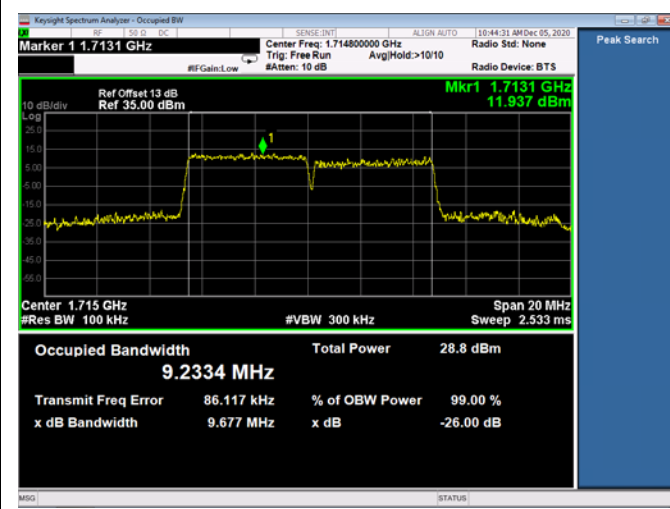

5MHz+5MHz /64QAM / LCH