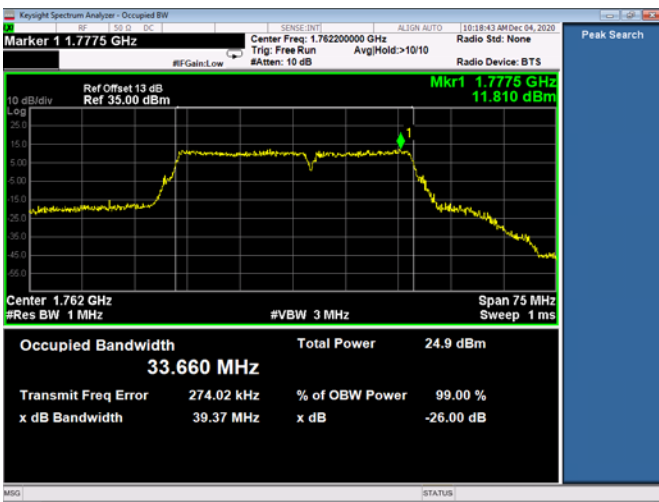

20MHz+15MHz / 16QAM / MCH

20MHz+15MHz / 64QAM / MCH

20MHz+15MHz / QPSK / HCH

20MHz+15MHz / 16QAM / HCH

20MHz+15MHz / 64QAM / HCH

LTE Band 66C

20MHz+20MHz /QPSK / LCH

20MHz+20MHz / 16QAM / LCH

20MHz+20MHz / 64QAM/ LCH

20MHz+20MHz / QPSK /MCH

20MHz+20MHz / 16QAM /MCH

20MHz+20MHz / 64QAM /MCH

20MHz+20MHz / QPSK / HCH

20MHz+20MHz / 16QAM / HCH

20MHz+20MHz / 64QAM / HCH

LTE Band 66B