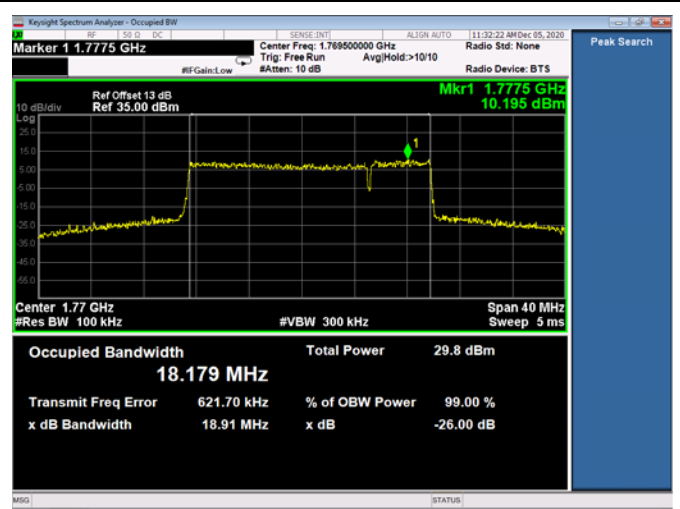

10MHz+10MHz / 64QAM / HCH

LTE Band 66B

15MHz+5MHz / QPSK / LCH

15MHz+5MHz / 16QAM / LCH

15MHz+5MHz / 64QAM / LCH

15MHz+5MHz / QPSK / MCH

15MHz+5MHz /16Q /AM MCH

15MHz+5MHz / 64QAM / MCH

15MHz+5MHz / QPSK / HCH

15MHz+5MHz /16QAM / HCH

15MHz+5MHz / 64QAM / HCH

LTE Band 5B

3MHz+5MHz / QPSK / LCH

3MHz+5MHz / 16QAM / LCH

3MHz+5MHz / 64QAM / LCH

3MHz+5MHz / QPSK / MCH