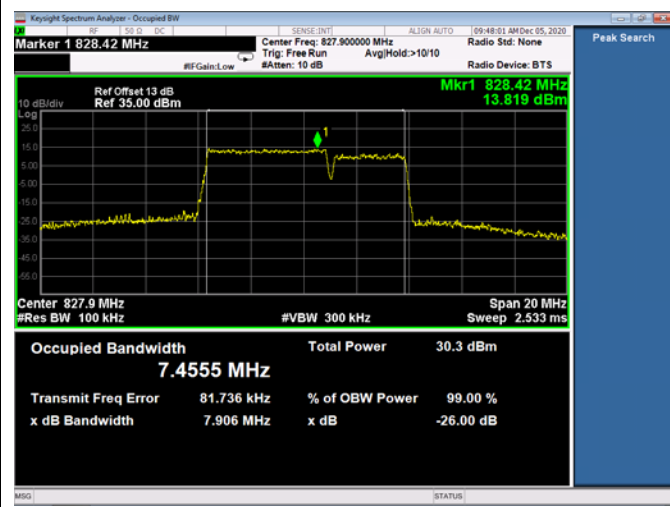

15MHz+5MHz / QPSK / HCH

15MHz+5MHz /16QAM / HCH

15MHz+5MHz / 64QAM / HCH

LTE Band 5B

3MHz+5MHz / QPSK / LCH

3MHz+5MHz / 16QAM / LCH

3MHz+5MHz / 64QAM / LCH

3MHz+5MHz / QPSK / MCH

3MHz+5MHz / 16QAM / MCH

3MHz+5MHz / 64QAM / MCH

3MHz+5MHz / QPSK / HCH

3MHz+5MHz / 16QAM / HCH

3MHz+5MHz / 64QAM / HCH

LTE Band 5B

5MHz+3MHz / QPSK / LCH

5MHz+3MHz / 16QAM / LCH

5MHz+3MHz / 64QAM / LCH

5MHz+3MHz / QPSK / MCH