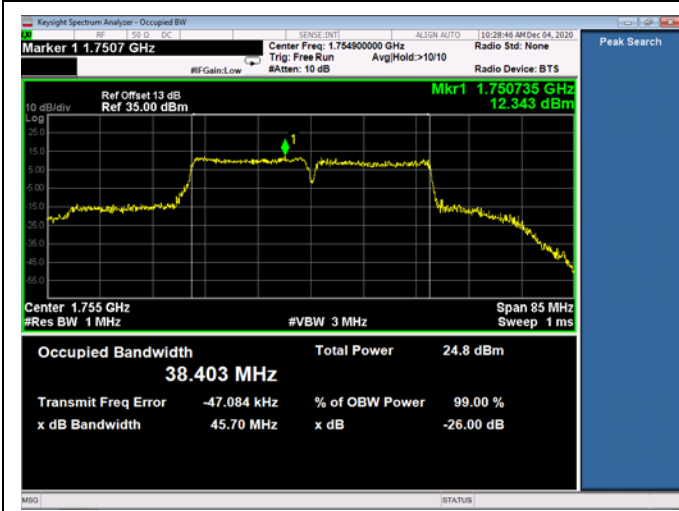

20MHz+15MHz / 16QAM / MCH

20MHz+15MHz / 64QAM / MCH

20MHz+15MHz / QPSK / HCH

20MHz+15MHz / 16QAM / HCH

20MHz+15MHz / 64QAM / HCH

LTE Band 66C

20MHz+20MHz /QPSK / LCH

20MHz+20MHz / 16QAM / LCH

20MHz+20MHz / 64QAM/ LCH

20MHz+20MHz / QPSK /MCH

20MHz+20MHz / 16QAM /MCH

20MHz+20MHz / 64QAM /MCH

20MHz+20MHz / QPSK / HCH

20MHz+20MHz / 16QAM / HCH

20MHz+20MHz / 64QAM / HCH

LTE Band 66B