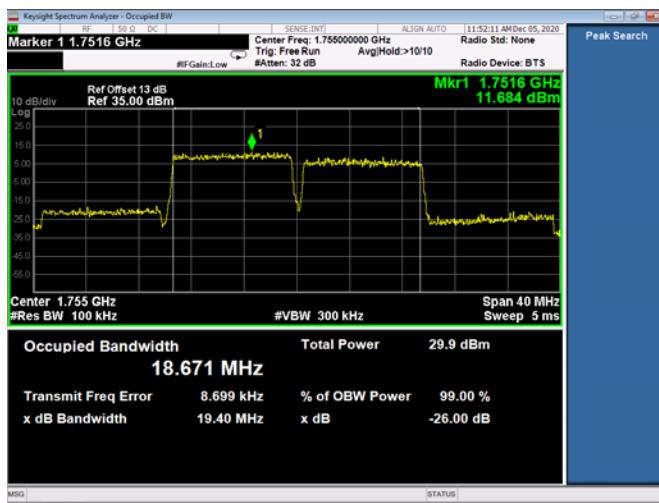

10MHz+10MHz / QPSK / LCH

10MHz+10MHz / 16QAM / LCH

10MHz+10MHz / 64QAM / LCH

10MHz+10MHz / QPSK / MCH

10MHz+10MHz / 16QAM / MCH

10MHz+10MHz / 64QAM / MCH

10MHz+10MHz / QPSK / HCH

10MHz+10MHz / 16QAM / HCH

10MHz+10MHz / 64QAM / HCH

LTE Band 66B

15MHz+5MHz / QPSK / LCH

15MHz+5MHz / 16QAM / LCH

15MHz+5MHz / 64QAM / LCH

15MHz+5MHz / QPSK / MCH

15MHz+5MHz /16Q /AM MCH

15MHz+5MHz / 64QAM / MCH