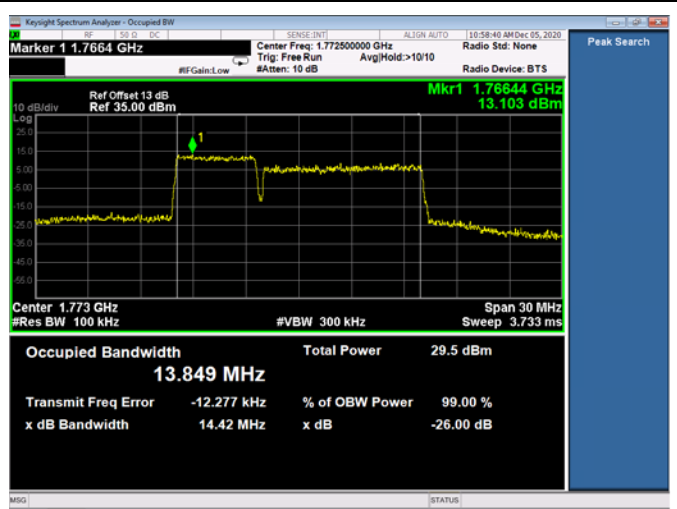

5MHz+5MHz / 64QAM / HCH

LTE Band 66B

5MHz+10MHz / QPSK / LCH

5MHz+10MHz / 16QAM / LCH

5MHz+10MHz / 64QAM / LCH

5MHz+10MHz / QPSK / MCH

5MHz+10MHz / 16QAM / MCH

5MHz+10MHz / 64QAM / MCH

5MHz+10MHz / QPSK / HCH

5MHz+10MHz / 16QAM / HCH

5MHz+10MHz / 64QAM / HCH

LTE Band 66B

5MHz+15MHz / QPSK / LCH

5MHz+15MHz / 16QAM / LCH

5MHz+15MHz / 64QAM / LCH

5MHz+15MHz / QPSK / MCH