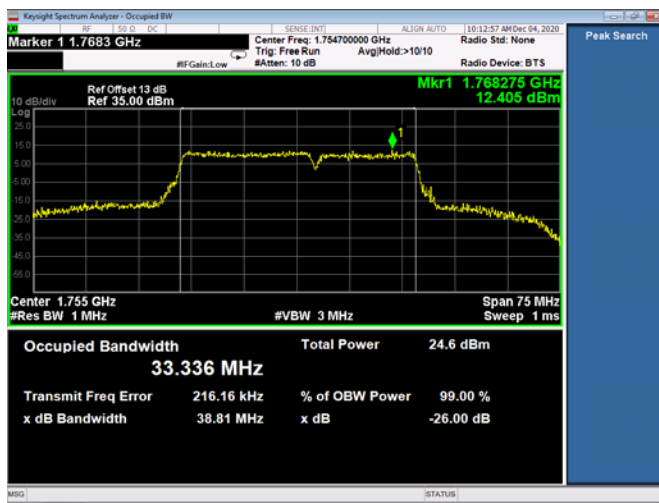

20MHz+15MHz / 16QAM / MCH

20MHz+15MHz / 64QAM / MCH

20MHz+15MHz / QPSK / HCH

20MHz+15MHz / 16QAM / HCH

20MHz+15MHz / 64QAM / HCH

LTE Band 66C

20MHz+20MHz /QPSK / LCH

20MHz+20MHz / 16QAM / LCH

20MHz+20MHz / 64QAM/ LCH

20MHz+20MHz / QPSK /MCH

20MHz+20MHz / 16QAM /MCH

20MHz+20MHz / 64QAM /MCH

20MHz+20MHz / QPSK / HCH

20MHz+20MHz / 16QAM / HCH

20MHz+20MHz / 64QAM / HCH

LTE Band 66B