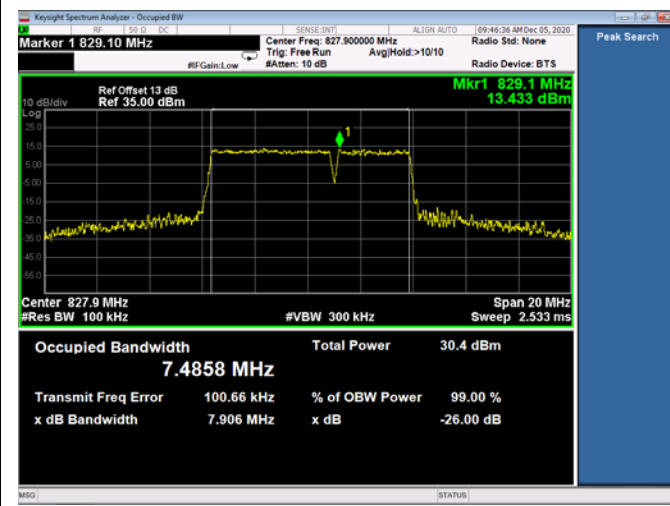

15MHz+5MHz / QPSK / HCH

15MHz+5MHz /16QAM / HCH

15MHz+5MHz / 64QAM / HCH

LTE Band 5B

3MHz+5MHz / QPSK / LCH

3MHz+5MHz / 16QAM / LCH

3MHz+5MHz / 64QAM / LCH

3MHz+5MHz / QPSK / MCH

3MHz+5MHz / 16QAM / MCH

3MHz+5MHz / 64QAM / MCH

3MHz+5MHz / QPSK / HCH

3MHz+5MHz / 16QAM / HCH

3MHz+5MHz / 64QAM / HCH

LTE Band 5B

5MHz+3MHz / QPSK / LCH

5MHz+3MHz / 16QAM / LCH

5MHz+3MHz / 64QAM / LCH

5MHz+3MHz / QPSK / MCH