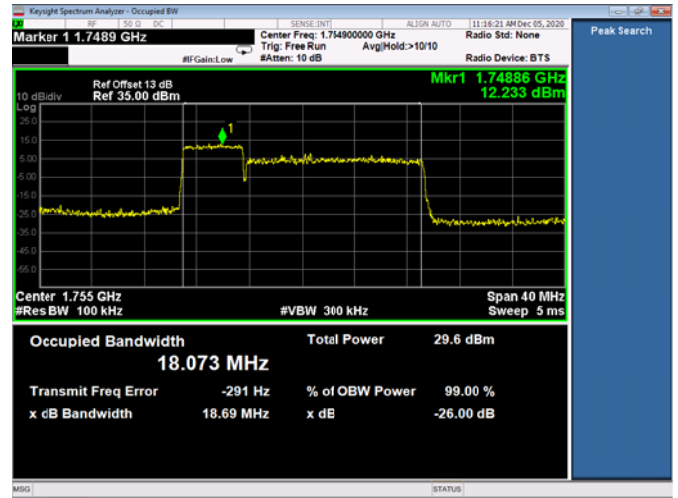

5MHz+10MHz / QPSK / HCH

5MHz+10MHz / 16QAM / HCH

5MHz+10MHz / 64QAM / HCH

LTE Band 66B

5MHz+15MHz / QPSK / LCH

5MHz+15MHz / 16QAM / LCH

5MHz+15MHz / 64QAM / LCH

5MHz+15MHz / QPSK / MCH

5MHz+15MHz / 16QAM / MCH

5MHz+15MHz / 64QAM / MCH

5MHz+15MHz / QPSK / HCH

5MHz+15MHz / 16QAM / HCH

5MHz+15MHz / 64QAM / HCH

LTE Band 66B

10MHz+5MHz /QPSK / LCH

10MHz+5MHz / 16QAM / LCH