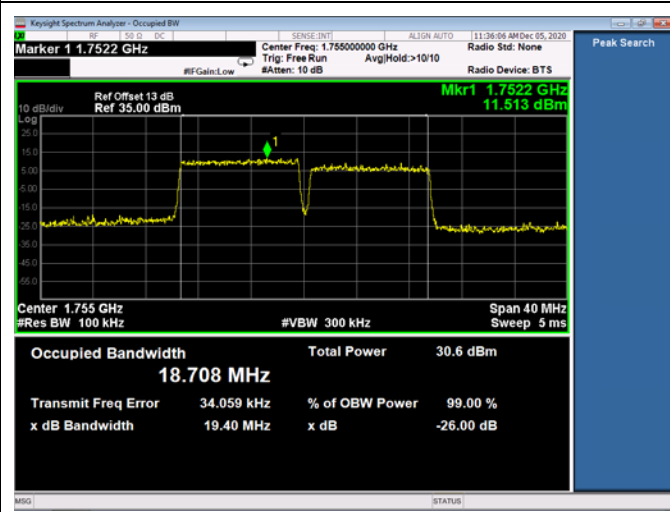

LTE Band 66B

10MHz+10MHz / QPSK / LCH