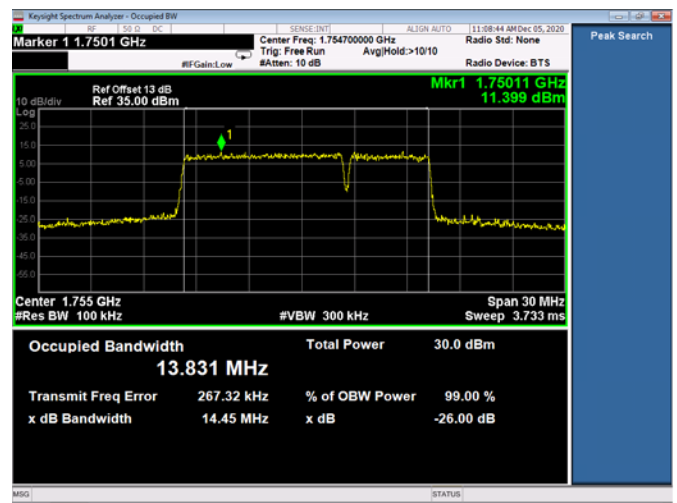

10MHz+5MHz / 64QAM / LCH

10MHz+5MHz / QPSK / MCH

10MHz+5MHz / 16QAM / MCH

10MHz+5MHz / 64QAM / MCH

10MHz+5MHz / QPSK / HCH

10MHz+5MHz / 16QAM / HCH

10MHz+5MHz / 64QAM/HCH

LTE Band 66B

10MHz+10MHz / QPSK / LCH

10MHz+10MHz / 16QAM / LCH

10MHz+10MHz / 64QAM / LCH

10MHz+10MHz / QPSK / MCH

10MHz+10MHz / 16QAM / MCH

10MHz+10MHz / 64QAM / MCH

10MHz+10MHz / QPSK / HCH

10MHz+10MHz / 16QAM / HCH