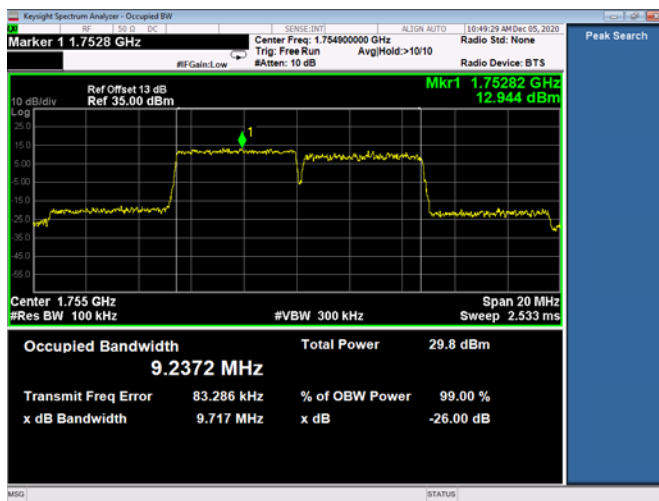

5MHz+5MHz /QPSK / LCH

5MHz+5MHz / 16QAM / LCH

5MHz+5MHz /64QAM / LCH

5MHz+5MHz / QPSK / MCH

5MHz+5MHz / 16QAM / MCH

5MHz+5MHz / 64QAM / MCH

5MHz+5MHz / QPSK / HCH

5MHz+5MHz / 16QAM / HCH

5MHz+5MHz / 64QAM / HCH

LTE Band 66B

5MHz+10MHz / QPSK / LCH

5MHz+10MHz / 16QAM / LCH

5MHz+10MHz / 64QAM / LCH

5MHz+10MHz / QPSK / MCH

5MHz+10MHz / 16QAM / MCH

5MHz+10MHz / 64QAM / MCH