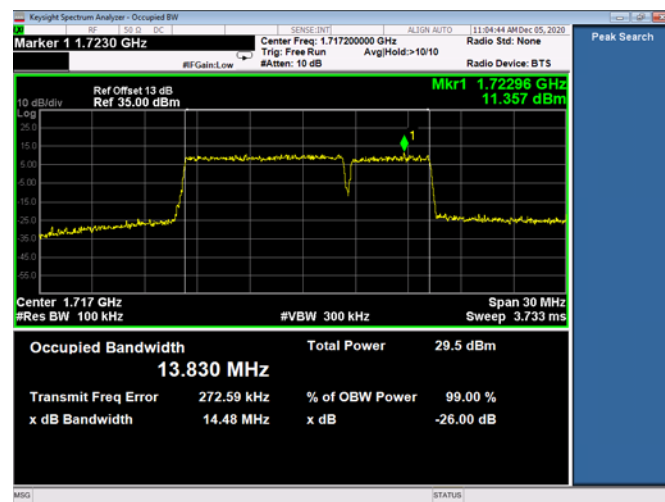

5MHz+15MHz / 16QAM / MCH

5MHz+15MHz / 64QAM / MCH

5MHz+15MHz / QPSK / HCH

5MHz+15MHz / 16QAM / HCH

5MHz+15MHz / 64QAM / HCH

LTE Band 66B

10MHz+5MHz /QPSK / LCH

10MHz+5MHz / 16QAM / LCH

10MHz+5MHz / 64QAM / LCH

10MHz+5MHz / QPSK / MCH

10MHz+5MHz / 16QAM / MCH

10MHz+5MHz / 64QAM / MCH

10MHz+5MHz / QPSK / HCH

10MHz+5MHz / 16QAM / HCH

10MHz+5MHz / 64QAM/HCH

LTE Band 66B