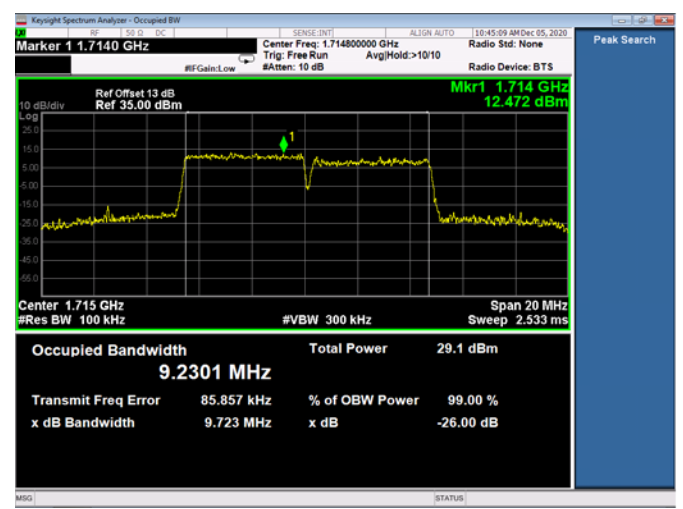

5MHz+5MHz / 16QAM / LCH