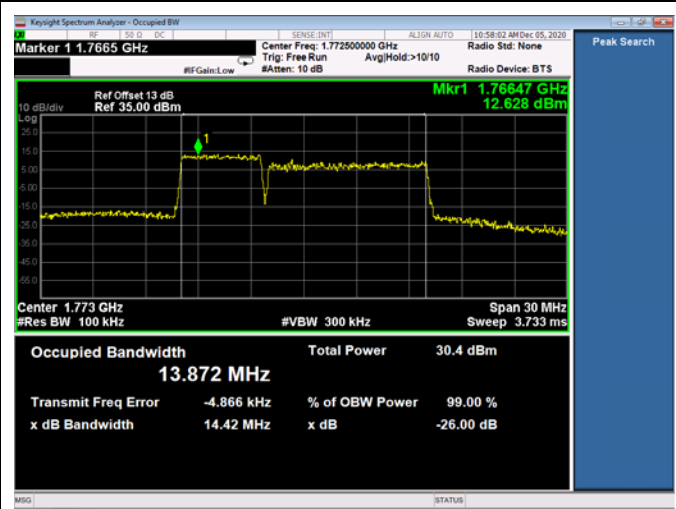

5MHz+5MHz / 64QAM / HCH

LTE Band 66B

5MHz+10MHz / QPSK / LCH

5MHz+10MHz / 16QAM / LCH

5MHz+10MHz / 64QAM / LCH

5MHz+10MHz / QPSK / MCH

5MHz+10MHz / 16QAM / MCH

5MHz+10MHz / 64QAM / MCH

5MHz+10MHz / QPSK / HCH

5MHz+10MHz / 16QAM / HCH

5MHz+10MHz / 64QAM / HCH

LTE Band 66B

5MHz+15MHz / QPSK / LCH

5MHz+15MHz / 16QAM / LCH

5MHz+15MHz / 64QAM / LCH

5MHz+15MHz / QPSK / MCH