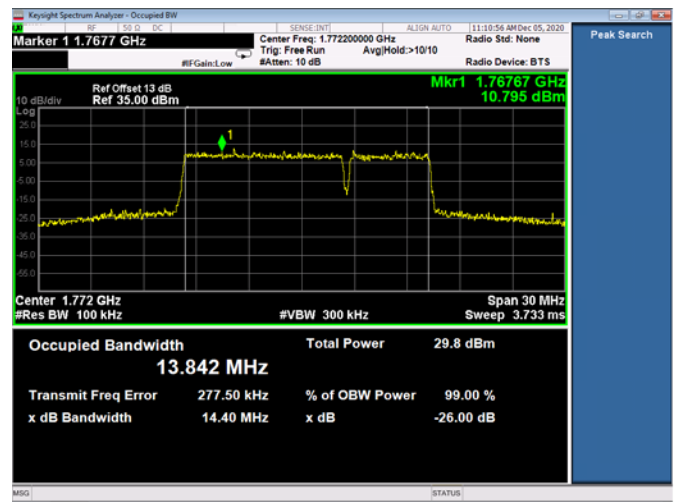

10MHz+5MHz / 64QAM / LCH

10MHz+5MHz / QPSK / MCH

10MHz+5MHz / 16QAM / MCH

10MHz+5MHz / 64QAM / MCH

10MHz+5MHz / QPSK / HCH

10MHz+5MHz / 16QAM / HCH

10MHz+5MHz / 64QAM/HCH

LTE Band 66B