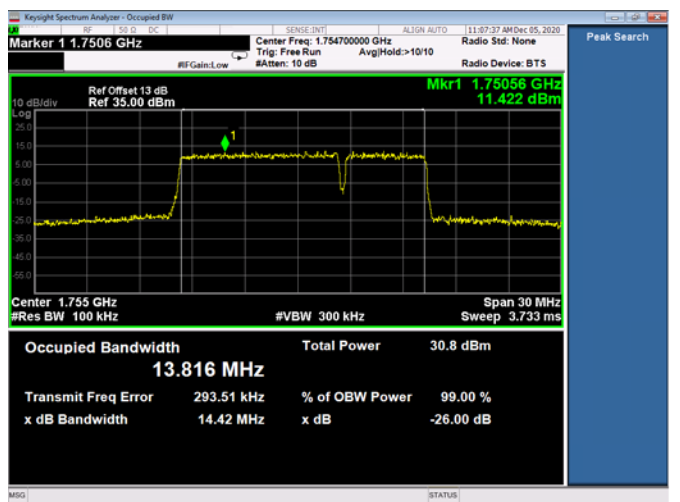

5MHz+15MHz / 16QAM / MCH

5MHz+15MHz / 64QAM / MCH

5MHz+15MHz / QPSK / HCH

5MHz+15MHz / 16QAM / HCH

5MHz+15MHz / 64QAM / HCH

LTE Band 66B

10MHz+5MHz /QPSK / LCH

10MHz+5MHz / 16QAM / LCH

10MHz+5MHz / 64QAM / LCH

10MHz+5MHz / QPSK / MCH

10MHz+5MHz / 16QAM / MCH

10MHz+5MHz / 64QAM / MCH

10MHz+5MHz / QPSK / HCH

10MHz+5MHz / 16QAM / HCH

10MHz+5MHz / 64QAM/HCH

LTE Band 66B