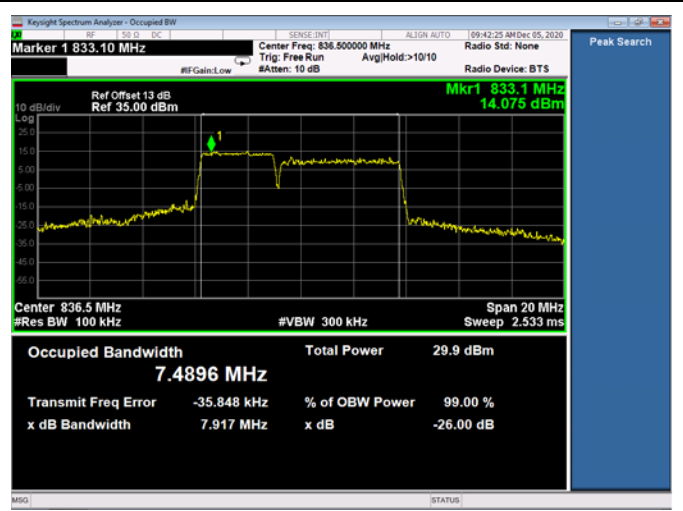

10MHz+10MHz / 64QAM / HCH

LTE Band 66B

15MHz+5MHz / QPSK / LCH

15MHz+5MHz / 16QAM / LCH

15MHz+5MHz / 64QAM / LCH

15MHz+5MHz / QPSK / MCH

15MHz+5MHz /16Q /AM MCH

15MHz+5MHz / 64QAM / MCH

15MHz+5MHz / QPSK / HCH

15MHz+5MHz /16QAM / HCH

15MHz+5MHz / 64QAM / HCH

LTE Band 5B

3MHz+5MHz / QPSK / LCH

3MHz+5MHz / 16QAM / LCH

3MHz+5MHz / 64QAM / LCH

3MHz+5MHz / QPSK / MCH

3MHz+5MHz / 16QAM / MCH

3MHz+5MHz / 64QAM / MCH

3MHz+5MHz / QPSK / HCH

3MHz+5MHz / 16QAM / HCH

3MHz+5MHz / 64QAM / HCH

LTE Band 5B

5MHz+3MHz / QPSK / LCH

5MHz+3MHz / 16QAM / LCH