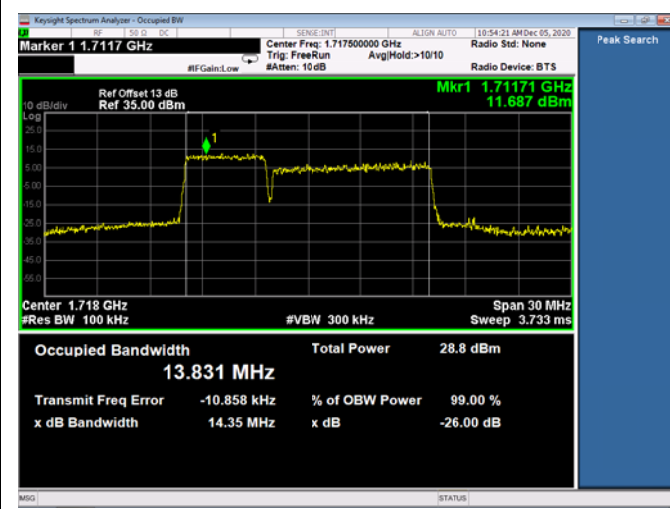

5MHz+5MHz / 64QAM / HCH

LTE Band 66B

5MHz+10MHz / QPSK / LCH

5MHz+10MHz / 16QAM / LCH

5MHz+10MHz / 64QAM / LCH

5MHz+10MHz / QPSK / MCH

5MHz+10MHz / 16QAM / MCH

5MHz+10MHz / 64QAM / MCH

5MHz+10MHz / QPSK / HCH

5MHz+10MHz / 16QAM / HCH

5MHz+10MHz / 64QAM / HCH

LTE Band 66B

5MHz+15MHz / QPSK / LCH

5MHz+15MHz / 16QAM / LCH

5MHz+15MHz / 64QAM / LCH

5MHz+15MHz / QPSK / MCH