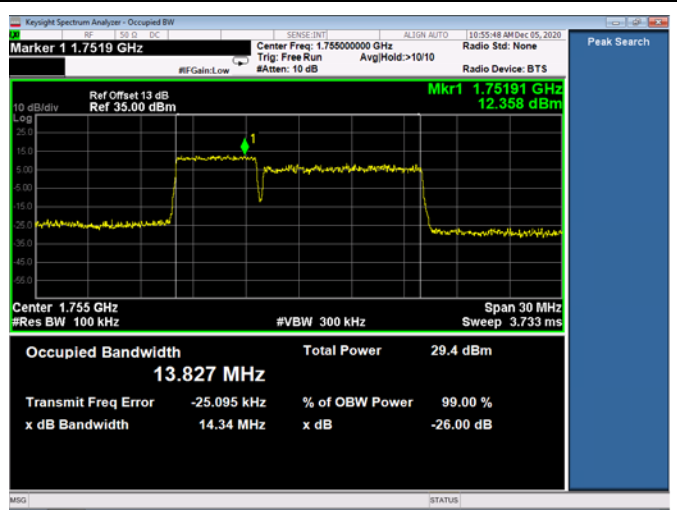

5MHz+5MHz / 64QAM / HCH

LTE Band 66B

5MHz+10MHz / QPSK / LCH

5MHz+10MHz / 16QAM / LCH

5MHz+10MHz / 64QAM / LCH

5MHz+10MHz / QPSK / MCH

5MHz+10MHz / 16QAM / MCH

5MHz+10MHz / 64QAM / MCH

5MHz+10MHz / QPSK / HCH

5MHz+10MHz / 16QAM / HCH

5MHz+10MHz / 64QAM / HCH

LTE Band 66B

5MHz+15MHz / QPSK / LCH

5MHz+15MHz / 16QAM / LCH

5MHz+15MHz / 64QAM / LCH

5MHz+15MHz / QPSK / MCH