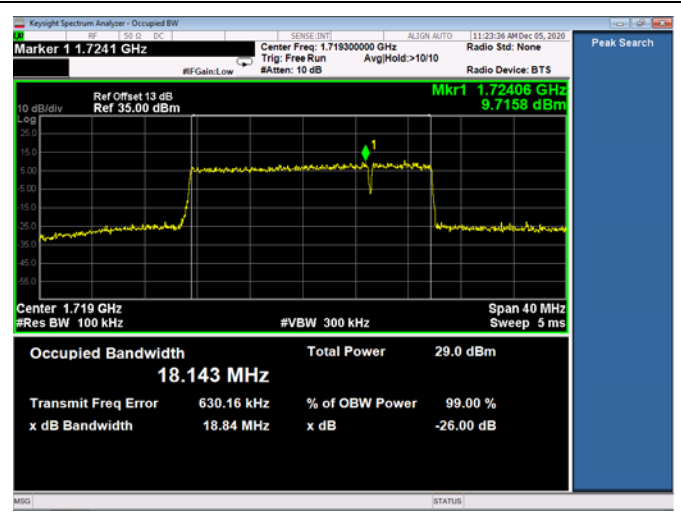

10MHz+10MHz / 64QAM / HCH

LTE Band 66B

15MHz+5MHz / QPSK / LCH

15MHz+5MHz / 16QAM / LCH

15MHz+5MHz / 64QAM / LCH

15MHz+5MHz / QPSK / MCH

15MHz+5MHz /16Q /AM MCH

15MHz+5MHz / 64QAM / MCH

15MHz+5MHz / QPSK / HCH

15MHz+5MHz /16QAM / HCH

15MHz+5MHz / 64QAM / HCH

LTE Band 5B

3MHz+5MHz / QPSK / LCH

3MHz+5MHz / 16QAM / LCH

3MHz+5MHz / 64QAM / LCH

3MHz+5MHz / QPSK / MCH