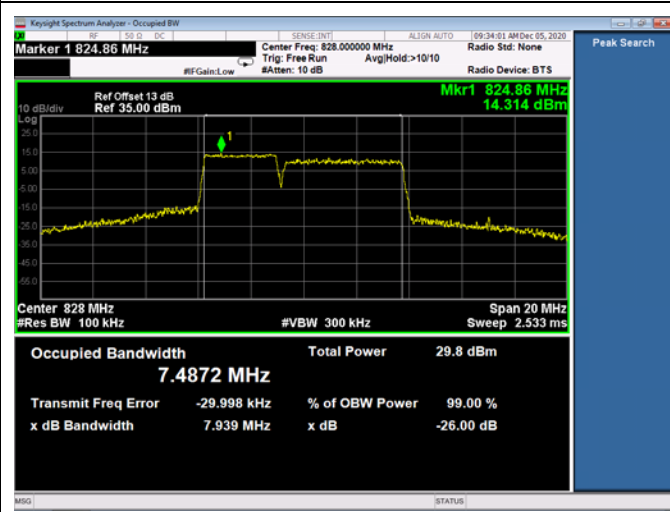

10MHz+10MHz / 64QAM / HCH

LTE Band 66B

15MHz+5MHz / QPSK / LCH

15MHz+5MHz / 16QAM / LCH

15MHz+5MHz / 64QAM / LCH

15MHz+5MHz / QPSK / MCH

15MHz+5MHz /16Q /AM MCH

15MHz+5MHz / 64QAM / MCH

15MHz+5MHz / QPSK / HCH

15MHz+5MHz /16QAM / HCH

15MHz+5MHz / 64QAM / HCH

LTE Band 5B

3MHz+5MHz / QPSK / LCH

3MHz+5MHz / 16QAM / LCH

3MHz+5MHz / 64QAM / LCH

3MHz+5MHz / QPSK / MCH

3MHz+5MHz / 16QAM / MCH

3MHz+5MHz / 64QAM / MCH

3MHz+5MHz / QPSK / HCH

3MHz+5MHz / 16QAM / HCH

3MHz+5MHz / 64QAM / HCH

LTE Band 5B

5MHz+3MHz / QPSK / LCH

5MHz+3MHz / 16QAM / LCH