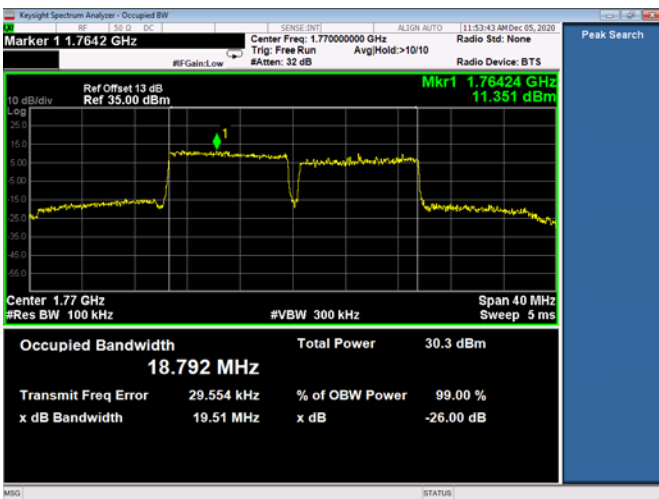

10MHz+10MHz / QPSK / LCH

10MHz+10MHz / 16QAM / LCH

10MHz+10MHz / 64QAM / LCH

10MHz+10MHz / QPSK / MCH

10MHz+10MHz / 16QAM / MCH

10MHz+10MHz / 64QAM / MCH

10MHz+10MHz / QPSK / HCH

10MHz+10MHz / 16QAM / HCH

10MHz+10MHz / 64QAM / HCH

LTE Band 66B

15MHz+5MHz / QPSK / LCH

15MHz+5MHz / 16QAM / LCH

15MHz+5MHz / 64QAM / LCH

15MHz+5MHz / QPSK / MCH

15MHz+5MHz /16Q /AM MCH

15MHz+5MHz / 64QAM / MCH