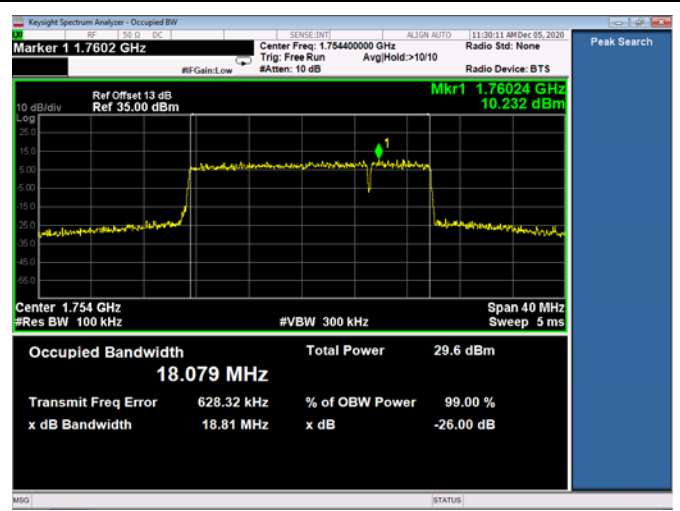

10MHz+10MHz / 64QAM / HCH

LTE Band 66B

15MHz+5MHz / QPSK / LCH

15MHz+5MHz / 16QAM / LCH

15MHz+5MHz / 64QAM / LCH

15MHz+5MHz / QPSK / MCH

15MHz+5MHz /16Q /AM MCH

15MHz+5MHz / 64QAM / MCH

15MHz+5MHz / QPSK / HCH

15MHz+5MHz /16QAM / HCH

15MHz+5MHz / 64QAM / HCH

LTE Band 5B

3MHz+5MHz / QPSK / LCH

3MHz+5MHz / 16QAM / LCH

3MHz+5MHz / 64QAM / LCH

3MHz+5MHz / QPSK / MCH