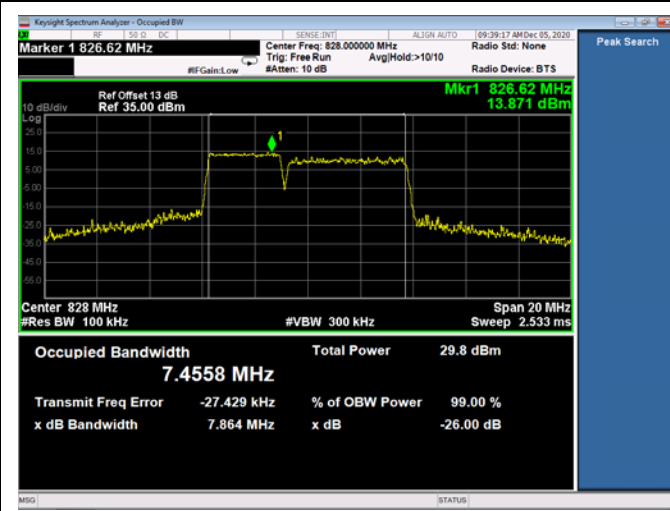

10MHz+10MHz / 64QAM / HCH

LTE Band 66B

15MHz+5MHz / QPSK / LCH

15MHz+5MHz / 16QAM / LCH

15MHz+5MHz / 64QAM / LCH

15MHz+5MHz / QPSK / MCH

15MHz+5MHz /16Q /AM MCH

15MHz+5MHz / 64QAM / MCH

15MHz+5MHz / QPSK / HCH

15MHz+5MHz /16QAM / HCH

15MHz+5MHz / 64QAM / HCH

LTE Band 5B

3MHz+5MHz / QPSK / LCH

3MHz+5MHz / 16QAM / LCH

3MHz+5MHz / 64QAM / LCH

3MHz+5MHz / QPSK / MCH

3MHz+5MHz / 16QAM / MCH

3MHz+5MHz / 64QAM / MCH

3MHz+5MHz / QPSK / HCH

3MHz+5MHz / 16QAM / HCH

3MHz+5MHz / 64QAM / HCH

LTE Band 5B

5MHz+3MHz / QPSK / LCH

5MHz+3MHz / 16QAM / LCH