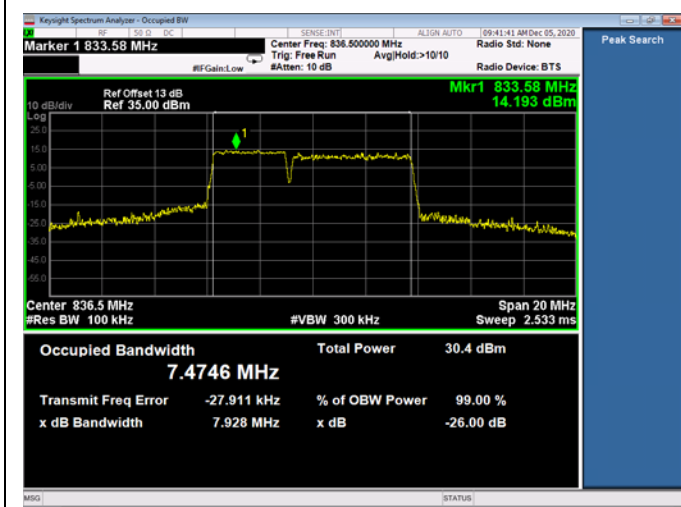

10MHz+10MHz / 64QAM / HCH

LTE Band 66B

15MHz+5MHz / QPSK / LCH

15MHz+5MHz / 16QAM / LCH

15MHz+5MHz / 64QAM / LCH

15MHz+5MHz / QPSK / MCH

15MHz+5MHz /16Q /AM MCH

15MHz+5MHz / 64QAM / MCH

15MHz+5MHz / QPSK / HCH

15MHz+5MHz /16QAM / HCH

15MHz+5MHz / 64QAM / HCH

LTE Band 5B

3MHz+5MHz / QPSK / LCH

3MHz+5MHz / 16QAM / LCH

3MHz+5MHz / 64QAM / LCH

3MHz+5MHz / QPSK / MCH

3MHz+5MHz / 16QAM / MCH

3MHz+5MHz / 64QAM / MCH

3MHz+5MHz / QPSK / HCH

3MHz+5MHz / 16QAM / HCH

3MHz+5MHz / 64QAM / HCH

LTE Band 5B

5MHz+3MHz / QPSK / LCH

5MHz+3MHz / 16QAM / LCH