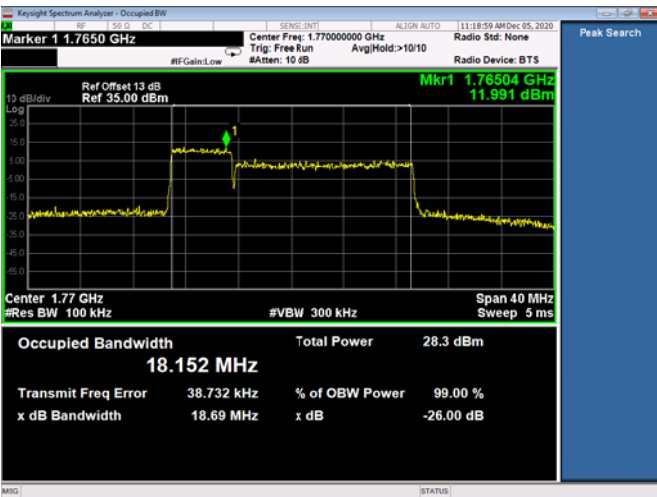

5MHz+10MHz / QPSK / HCH

5MHz+10MHz / 16QAM / HCH

5MHz+10MHz / 64QAM / HCH

LTE Band 66B

5MHz+15MHz / QPSK / LCH

5MHz+15MHz / 16QAM / LCH

5MHz+15MHz / 64QAM / LCH

5MHz+15MHz / QPSK / MCH

5MHz+15MHz / 16QAM / MCH

5MHz+15MHz / 64QAM / MCH

5MHz+15MHz / QPSK / HCH

5MHz+15MHz / 16QAM / HCH

5MHz+15MHz / 64QAM / HCH

LTE Band 66B

10MHz+5MHz /QPSK / LCH

10MHz+5MHz / 16QAM / LCH