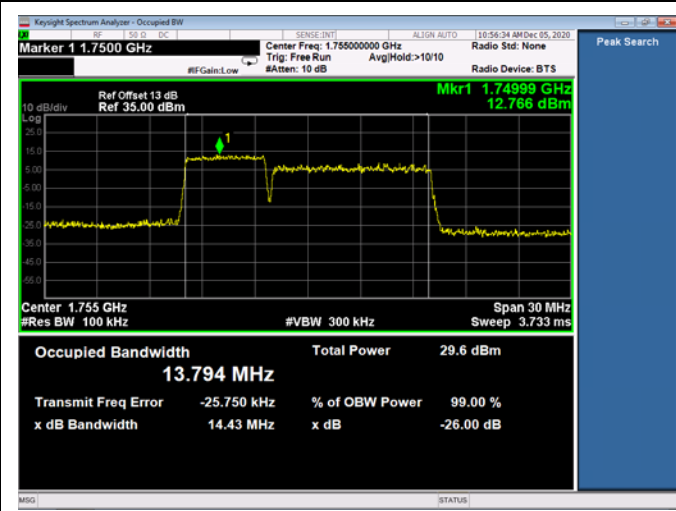

5MHz+5MHz / 64QAM / HCH

LTE Band 66B

5MHz+10MHz / QPSK / LCH

5MHz+10MHz / 16QAM / LCH

5MHz+10MHz / 64QAM / LCH

5MHz+10MHz / QPSK / MCH

5MHz+10MHz / 16QAM / MCH

5MHz+10MHz / 64QAM / MCH

5MHz+10MHz / QPSK / HCH

5MHz+10MHz / 16QAM / HCH

5MHz+10MHz / 64QAM / HCH

LTE Band 66B

5MHz+15MHz / QPSK / LCH

5MHz+15MHz / 16QAM / LCH

5MHz+15MHz / 64QAM / LCH

5MHz+15MHz / QPSK / MCH