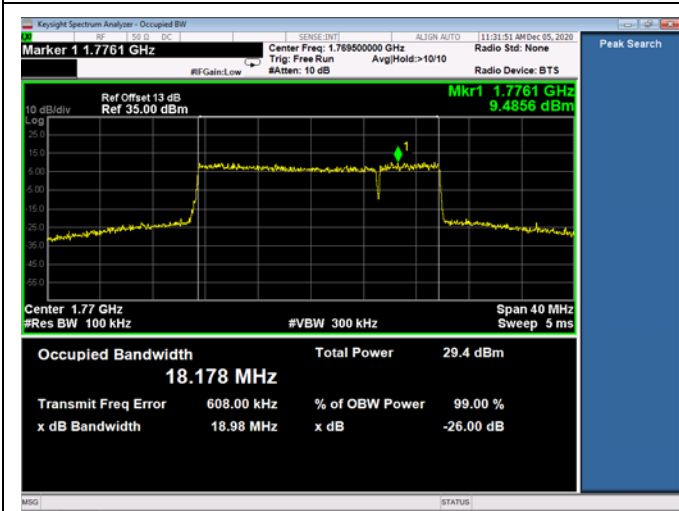

10MHz+10MHz / 64QAM / HCH

LTE Band 66B

15MHz+5MHz / QPSK / LCH

15MHz+5MHz / 16QAM / LCH

15MHz+5MHz / 64QAM / LCH

15MHz+5MHz / QPSK / MCH

15MHz+5MHz /16Q /AM MCH

15MHz+5MHz / 64QAM / MCH

15MHz+5MHz / QPSK / HCH

15MHz+5MHz /16QAM / HCH

15MHz+5MHz / 64QAM / HCH

LTE Band 5B

3MHz+5MHz / QPSK / LCH

3MHz+5MHz / 16QAM / LCH

3MHz+5MHz / 64QAM / LCH

3MHz+5MHz / QPSK / MCH