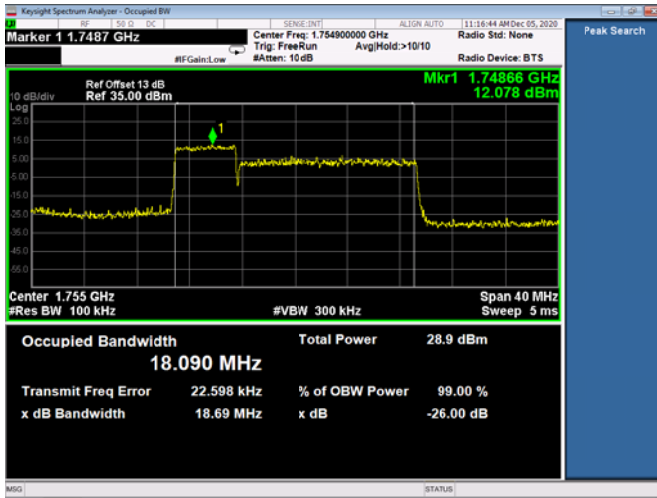

5MHz+10MHz / QPSK / HCH

5MHz+10MHz / 16QAM / HCH

5MHz+10MHz / 64QAM / HCH

LTE Band 66B

5MHz+15MHz / QPSK / LCH

5MHz+15MHz / 16QAM / LCH

5MHz+15MHz / 64QAM / LCH

5MHz+15MHz / QPSK / MCH

5MHz+15MHz / 16QAM / MCH

5MHz+15MHz / 64QAM / MCH

5MHz+15MHz / QPSK / HCH

5MHz+15MHz / 16QAM / HCH

5MHz+15MHz / 64QAM / HCH

LTE Band 66B

10MHz+5MHz /QPSK / LCH

10MHz+5MHz / 16QAM / LCH