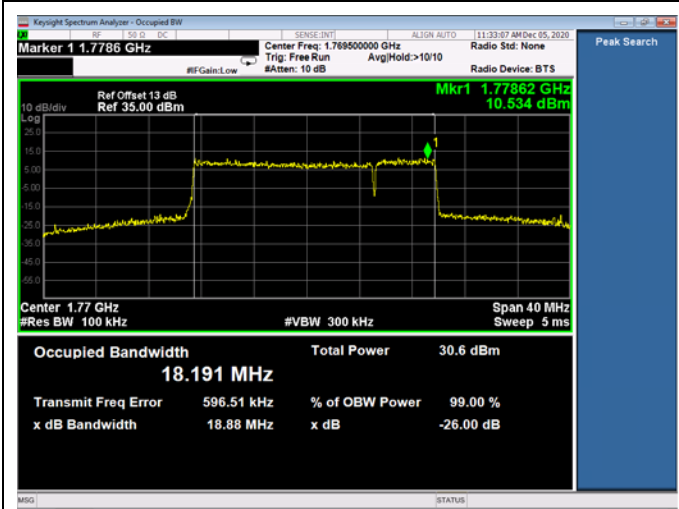

10MHz+10MHz / 64QAM / HCH

LTE Band 66B

15MHz+5MHz / QPSK / LCH

15MHz+5MHz / 16QAM / LCH

15MHz+5MHz / 64QAM / LCH

15MHz+5MHz / QPSK / MCH

15MHz+5MHz /16Q /AM MCH

15MHz+5MHz / 64QAM / MCH

15MHz+5MHz / QPSK / HCH

15MHz+5MHz /16QAM / HCH

15MHz+5MHz / 64QAM / HCH

LTE Band 5B

3MHz+5MHz / QPSK / LCH

3MHz+5MHz / 16QAM / LCH

3MHz+5MHz / 64QAM / LCH

3MHz+5MHz / QPSK / MCH