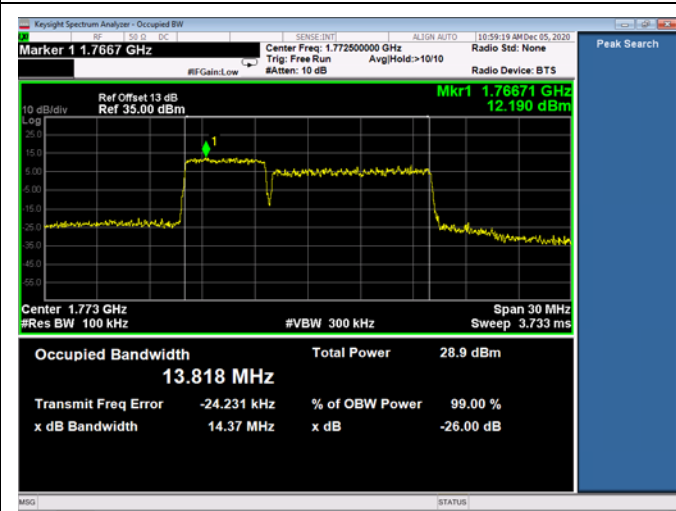

5MHz+5MHz / 64QAM / HCH

LTE Band 66B

5MHz+10MHz / QPSK / LCH

5MHz+10MHz / 16QAM / LCH

5MHz+10MHz / 64QAM / LCH

5MHz+10MHz / QPSK / MCH

5MHz+10MHz / 16QAM / MCH

5MHz+10MHz / 64QAM / MCH

5MHz+10MHz / QPSK / HCH

5MHz+10MHz / 16QAM / HCH

5MHz+10MHz / 64QAM / HCH

LTE Band 66B

5MHz+15MHz / QPSK / LCH

5MHz+15MHz / 16QAM / LCH

5MHz+15MHz / 64QAM / LCH

5MHz+15MHz / QPSK / MCH