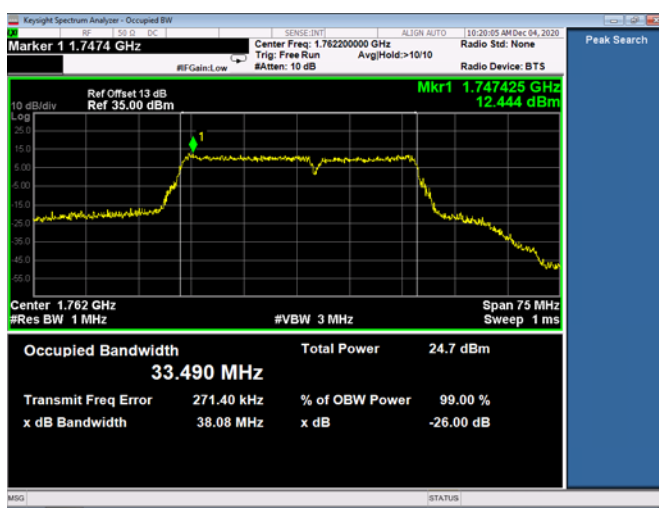

20MHz+15MHz / 16QAM / MCH

20MHz+15MHz / 64QAM / MCH

20MHz+15MHz / QPSK / HCH

20MHz+15MHz / 16QAM / HCH

20MHz+15MHz / 64QAM / HCH

LTE Band 66C

20MHz+20MHz /QPSK / LCH

20MHz+20MHz / 16QAM / LCH

20MHz+20MHz / 64QAM/ LCH

20MHz+20MHz / QPSK /MCH

20MHz+20MHz / 16QAM /MCH

20MHz+20MHz / 64QAM /MCH

20MHz+20MHz / QPSK / HCH

20MHz+20MHz / 16QAM / HCH

20MHz+20MHz / 64QAM / HCH

LTE Band 66B