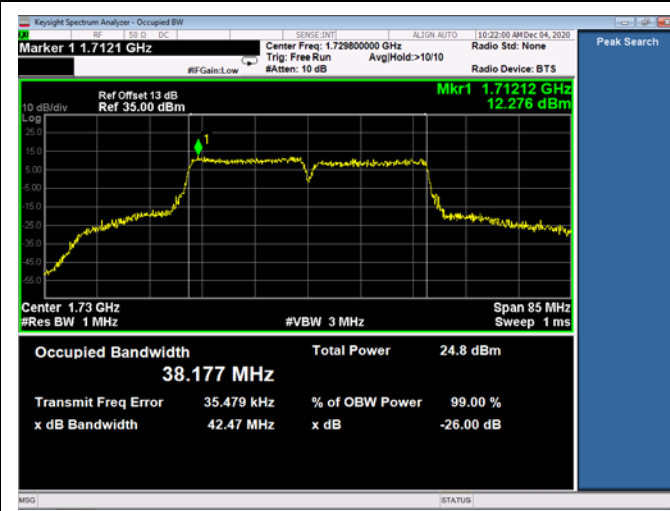

20MHz+15MHz / 16QAM / MCH

20MHz+15MHz / 64QAM / MCH

20MHz+15MHz / QPSK / HCH

20MHz+15MHz / 16QAM / HCH

20MHz+15MHz / 64QAM / HCH

LTE Band 66C

20MHz+20MHz /QPSK / LCH

20MHz+20MHz / 16QAM / LCH

20MHz+20MHz / 64QAM/ LCH

20MHz+20MHz / QPSK /MCH

20MHz+20MHz / 16QAM /MCH

20MHz+20MHz / 64QAM /MCH

20MHz+20MHz / QPSK / HCH

20MHz+20MHz / 16QAM / HCH

20MHz+20MHz / 64QAM / HCH

LTE Band 66B