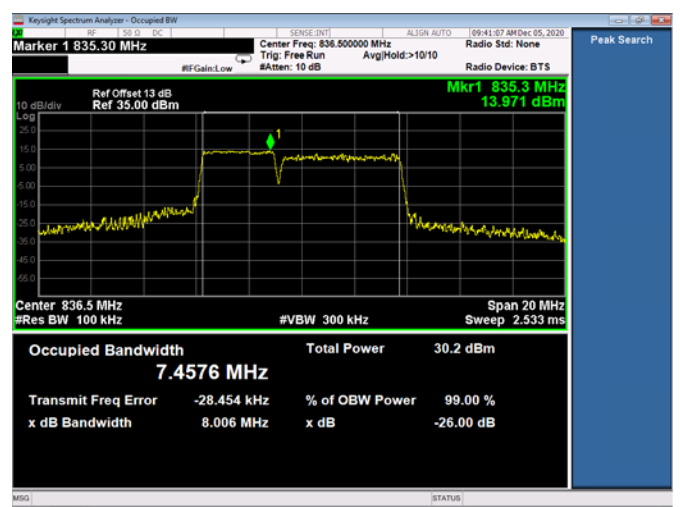

15MHz+5MHz / QPSK / HCH

15MHz+5MHz /16QAM / HCH

15MHz+5MHz / 64QAM / HCH

LTE Band 5B

3MHz+5MHz / QPSK / LCH

3MHz+5MHz / 16QAM / LCH

3MHz+5MHz / 64QAM / LCH

3MHz+5MHz / QPSK / MCH

3MHz+5MHz / 16QAM / MCH

3MHz+5MHz / 64QAM / MCH

3MHz+5MHz / QPSK / HCH

3MHz+5MHz / 16QAM / HCH

3MHz+5MHz / 64QAM / HCH

LTE Band 5B

5MHz+3MHz / QPSK / LCH

5MHz+3MHz / 16QAM / LCH