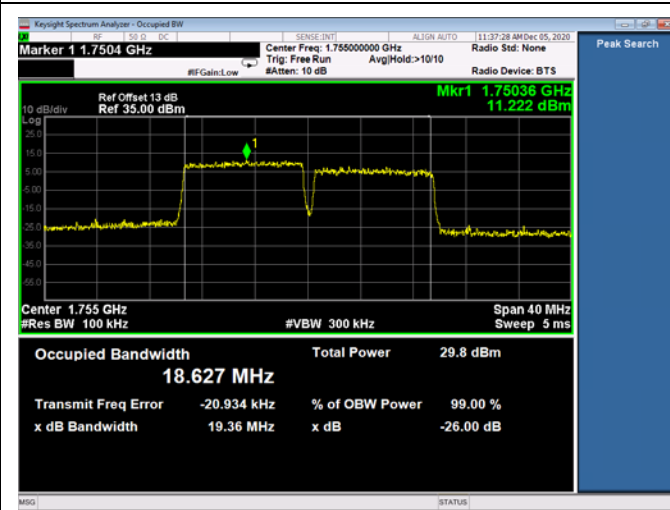

10MHz+5MHz / 64QAM / LCH

10MHz+5MHz / QPSK / MCH

10MHz+5MHz / 16QAM / MCH

10MHz+5MHz / 64QAM / MCH

10MHz+5MHz / QPSK / HCH

10MHz+5MHz / 16QAM / HCH

10MHz+5MHz / 64QAM/HCH

LTE Band 66B

10MHz+10MHz / QPSK / LCH

10MHz+10MHz / 16QAM / LCH

10MHz+10MHz / 64QAM / LCH

10MHz+10MHz / QPSK / MCH

10MHz+10MHz / 16QAM / MCH

10MHz+10MHz / 64QAM / MCH

10MHz+10MHz / QPSK / HCH

10MHz+10MHz / 16QAM / HCH