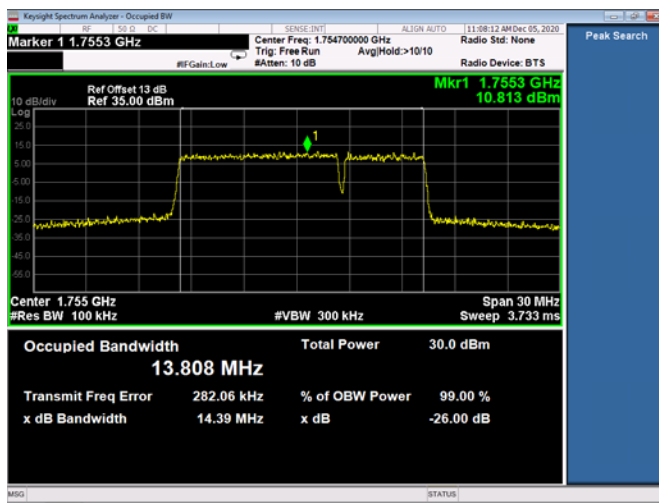

10MHz+5MHz / 64QAM / LCH

10MHz+5MHz / QPSK / MCH

10MHz+5MHz / 16QAM / MCH

10MHz+5MHz / 64QAM / MCH

10MHz+5MHz / QPSK / HCH

10MHz+5MHz / 16QAM / HCH

10MHz+5MHz / 64QAM/HCH

LTE Band 66B

10MHz+10MHz / QPSK / LCH

10MHz+10MHz / 16QAM / LCH

10MHz+10MHz / 64QAM / LCH

10MHz+10MHz / QPSK / MCH

10MHz+10MHz / 16QAM / MCH

10MHz+10MHz / 64QAM / MCH

10MHz+10MHz / QPSK / HCH

10MHz+10MHz / 16QAM / HCH