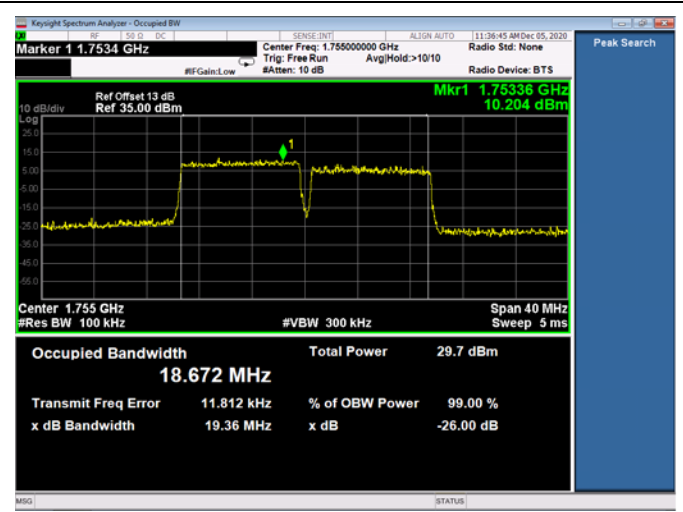

10MHz+5MHz / 64QAM / LCH

10MHz+5MHz / QPSK / MCH

10MHz+5MHz / 16QAM / MCH

10MHz+5MHz / 64QAM / MCH

10MHz+5MHz / QPSK / HCH

10MHz+5MHz / 16QAM / HCH

10MHz+5MHz / 64QAM/HCH

LTE Band 66B

10MHz+10MHz / QPSK / LCH

10MHz+10MHz / 16QAM / LCH

10MHz+10MHz / 64QAM / LCH

10MHz+10MHz / QPSK / MCH

10MHz+10MHz / 16QAM / MCH

10MHz+10MHz / 64QAM / MCH

10MHz+10MHz / QPSK / HCH

10MHz+10MHz / 16QAM / HCH