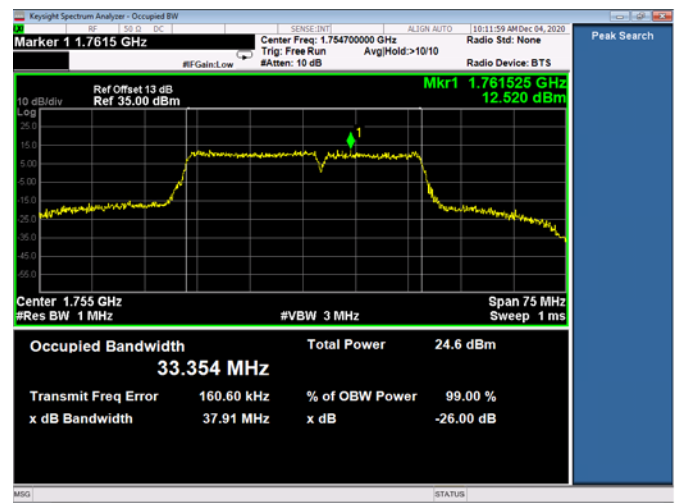

20MHz+15MHz / 16QAM / MCH

20MHz+15MHz / 64QAM / MCH

20MHz+15MHz / QPSK / HCH

20MHz+15MHz / 16QAM / HCH

20MHz+15MHz / 64QAM / HCH

LTE Band 66C

20MHz+20MHz /QPSK / LCH

20MHz+20MHz / 16QAM / LCH

20MHz+20MHz / 64QAM/ LCH

20MHz+20MHz / QPSK /MCH

20MHz+20MHz / 16QAM /MCH

20MHz+20MHz / 64QAM /MCH

20MHz+20MHz / QPSK / HCH

20MHz+20MHz / 16QAM / HCH

20MHz+20MHz / 64QAM / HCH

LTE Band 66B