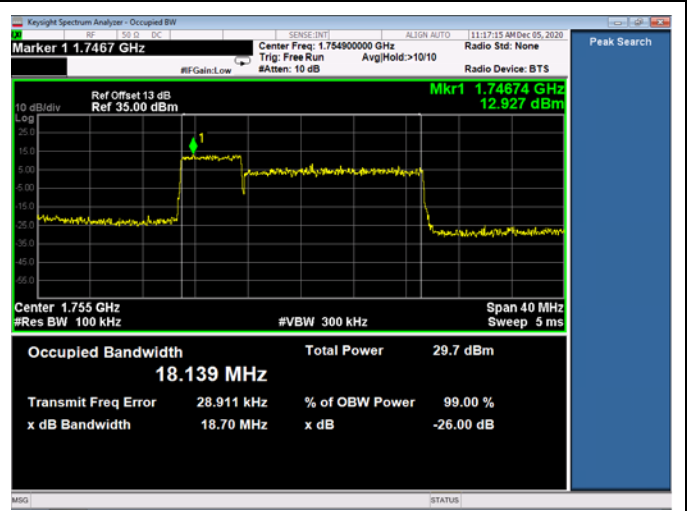

5MHz+10MHz / QPSK / HCH

5MHz+10MHz / 16QAM / HCH

5MHz+10MHz / 64QAM / HCH

LTE Band 66B

5MHz+15MHz / QPSK / LCH

5MHz+15MHz / 16QAM / LCH

5MHz+15MHz / 64QAM / LCH

5MHz+15MHz / QPSK / MCH

5MHz+15MHz / 16QAM / MCH

5MHz+15MHz / 64QAM / MCH

5MHz+15MHz / QPSK / HCH

5MHz+15MHz / 16QAM / HCH

5MHz+15MHz / 64QAM / HCH

LTE Band 66B

10MHz+5MHz /QPSK / LCH

10MHz+5MHz / 16QAM / LCH