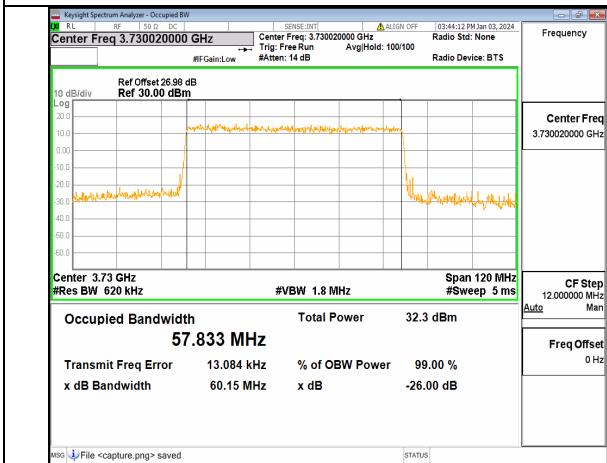

n77(3700-3980MHz) 40M DFT-s-OFDM 256QAM Outer_Full High

n77(3700-3980MHz) 40M CP-OFDM QPSK Outer_Full High

n77(3700-3980MHz) 60M DFT-s-OFDM BPSK Outer_Full Low

n77(3700-3980MHz) 60M DFT-s-OFDM QPSK Outer_Full Low