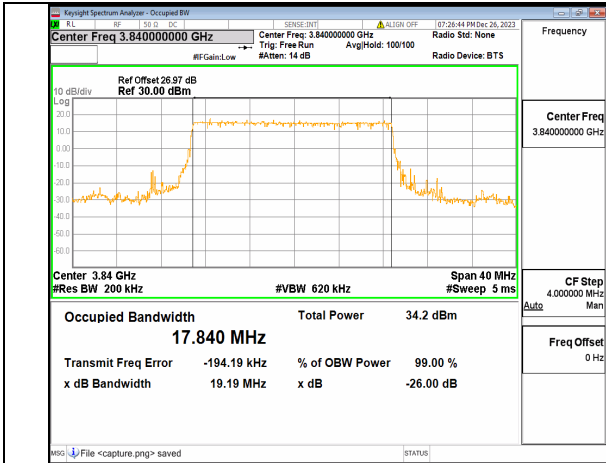

n77(3700-3980MHz) 20M DFT-s-OFDM BPSK Outer_Full Mid