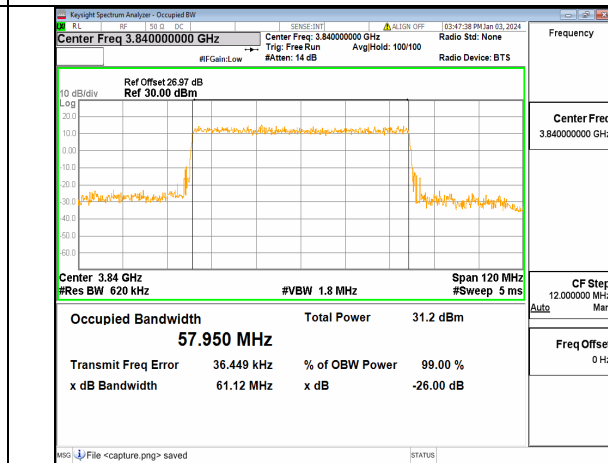

n77(3700-3980MHz) 60M DFT-s-OFDM 64QAM Outer_Full Mid