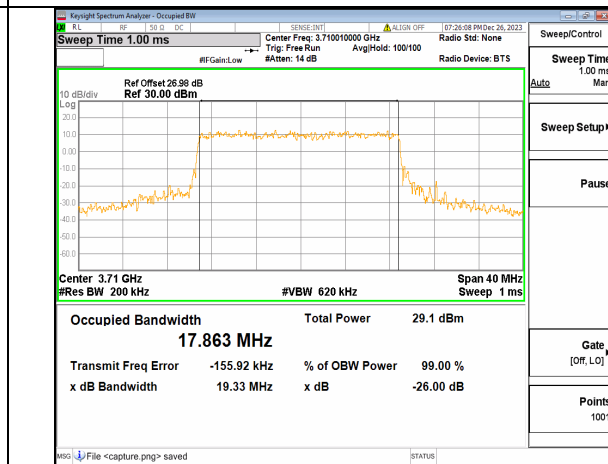

n77(3700-3980MHz) 20M CP-OFDM QPSK Outer_Full Low