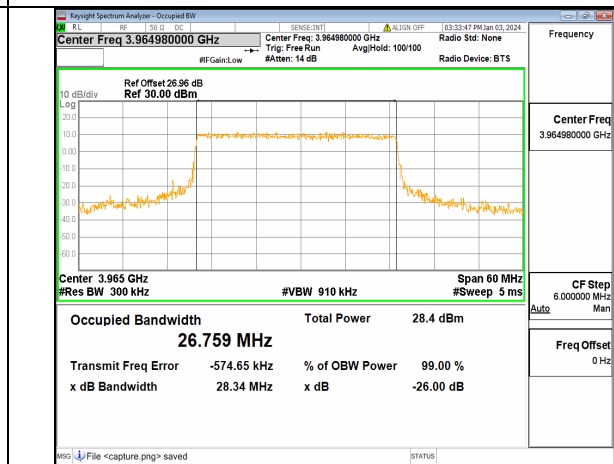

n77(3700-3980MHz) 30M CP-OFDM QPSK Outer_Full High