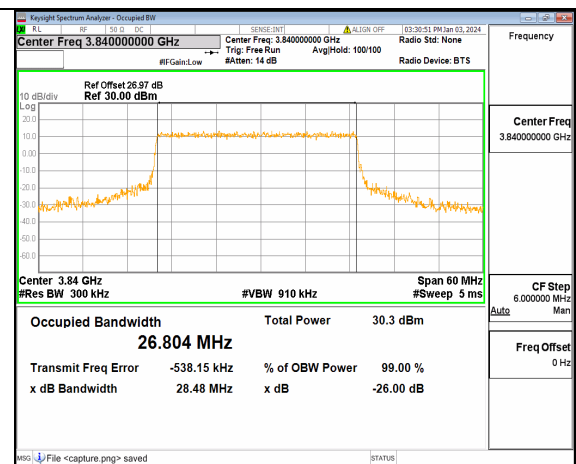

n77(3700-3980MHz) 30M CP-OFDM QPSK Outer_Full Mid