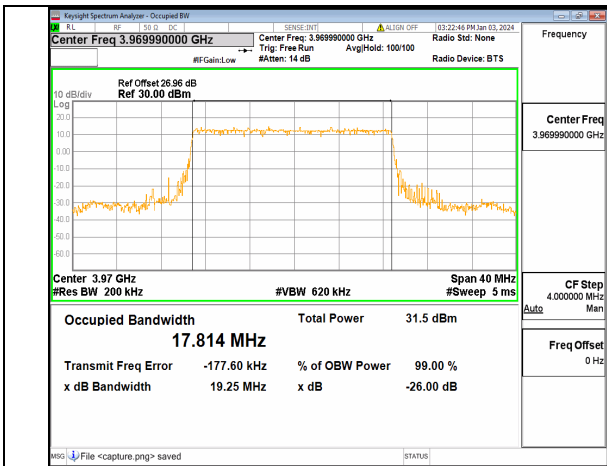

n77(3700-3980MHz) 20M DFT-s-OFDM 16QAM Outer_Full Mid

n77(3700-3980MHz) 20M DFT-s-OFDM 64QAM Outer_Full Mid

n77(3700-3980MHz) 20M DFT-s-OFDM 256QAM Outer_Full Mid

n77(3700-3980MHz) 20M CP-OFDM QPSK Outer_Full Mid