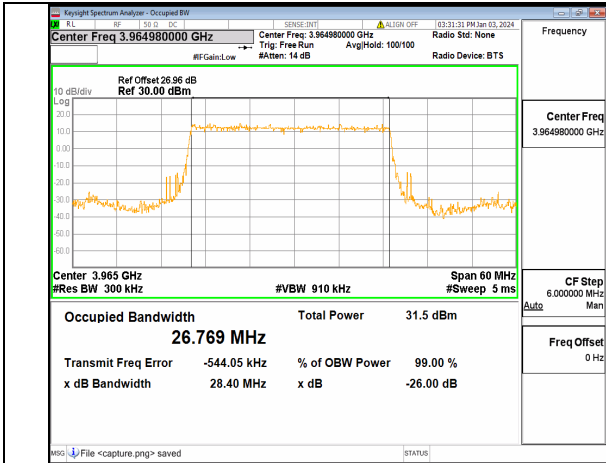

n77(3700-3980MHz) 30M DFT-s-OFDM BPSK Outer_Full High