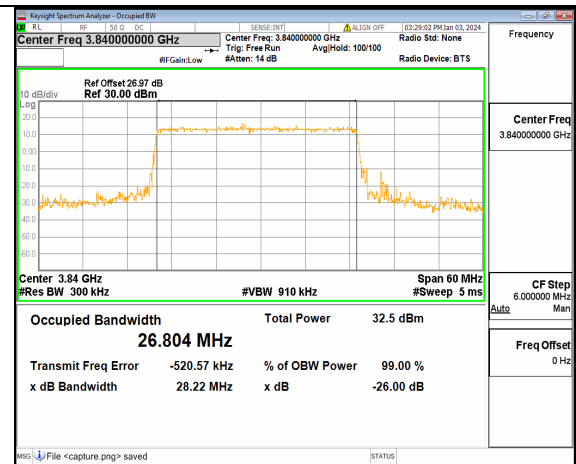

n77(3700-3980MHz) 30M DFT-s-OFDM QPSK Outer_Full Mid