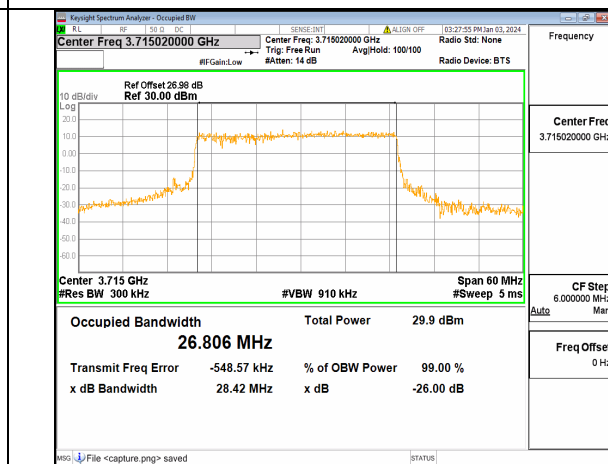

n77(3700-3980MHz) 30M CP-OFDM QPSK Outer_Full Low