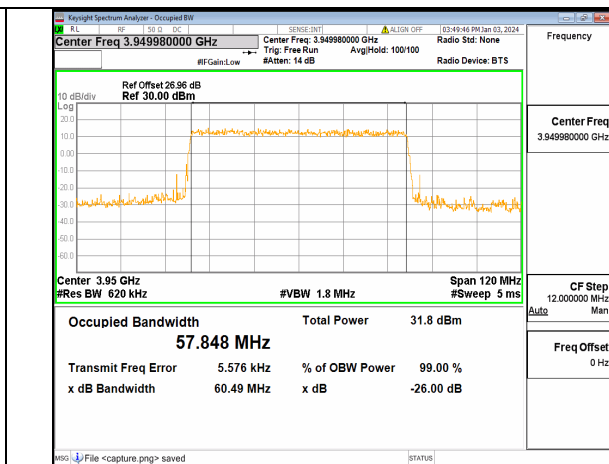

n77(3700-3980MHz) 60M DFT-s-OFDM QPSK Outer_Full High