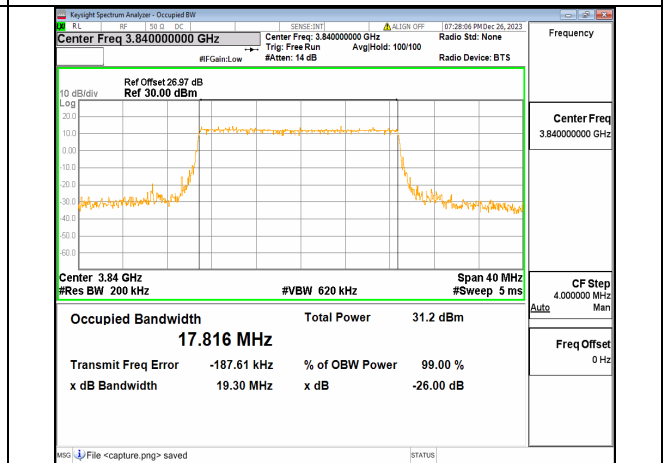

n77(3700-3980MHz) 20M DFT-s-OFDM 64QAM Outer_Full Mid