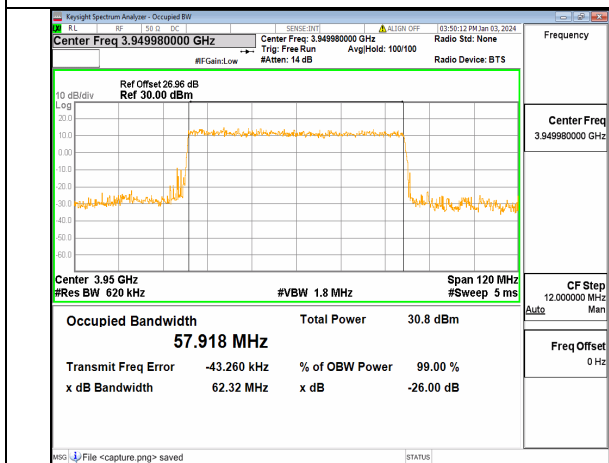

n77(3700-3980MHz) 60M DFT-s-OFDM 256QAM Outer_Full Mid

n77(3700-3980MHz) 60M CP-OFDM QPSK Outer_Full Mid

n77(3700-3980MHz) 60M DFT-s-OFDM BPSK Outer_Full High

n77(3700-3980MHz) 60M DFT-s-OFDM QPSK Outer_Full High