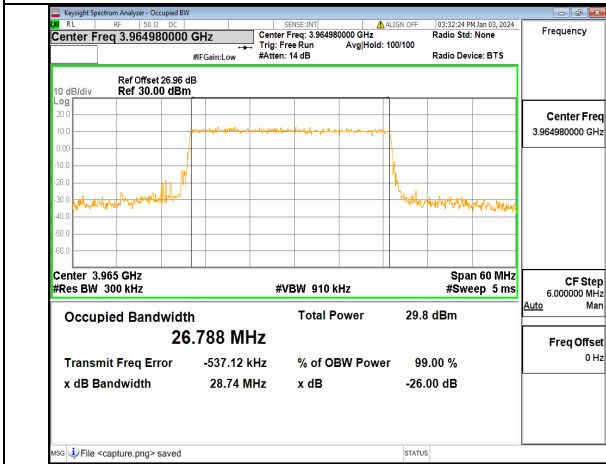

n77(3700-3980MHz) 30M DFT-s-OFDM 256QAM Outer_Full Mid

n77(3700-3980MHz) 30M CP-OFDM QPSK Outer_Full Mid

n77(3700-3980MHz) 30M DFT-s-OFDM BPSK Outer_Full High

n77(3700-3980MHz) 30M DFT-s-OFDM QPSK Outer_Full High