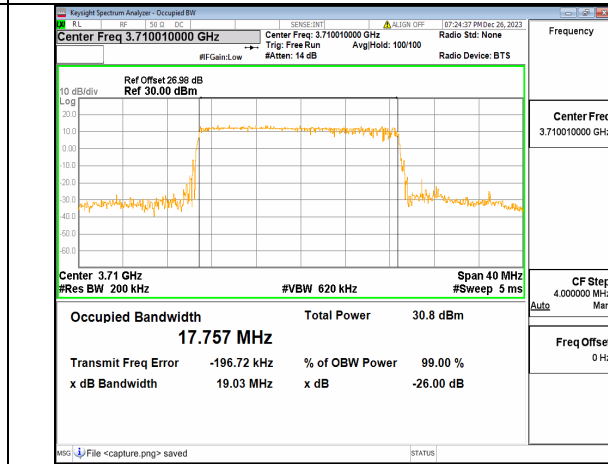

n77(3700-3980MHz) 20M DFT-s-OFDM 64QAM Outer_Full Low