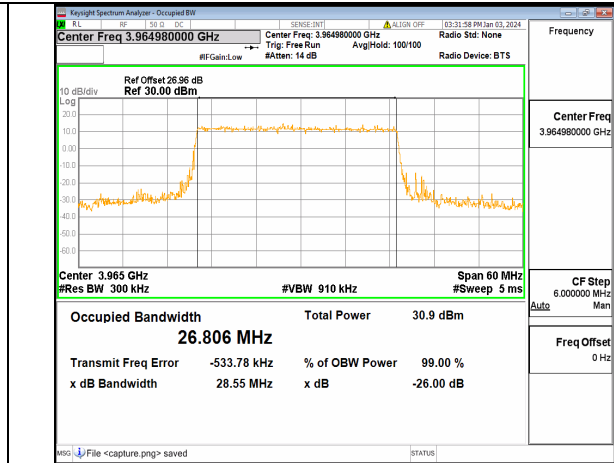

n77(3700-3980MHz) 30M DFT-s-OFDM QPSK Outer_Full High