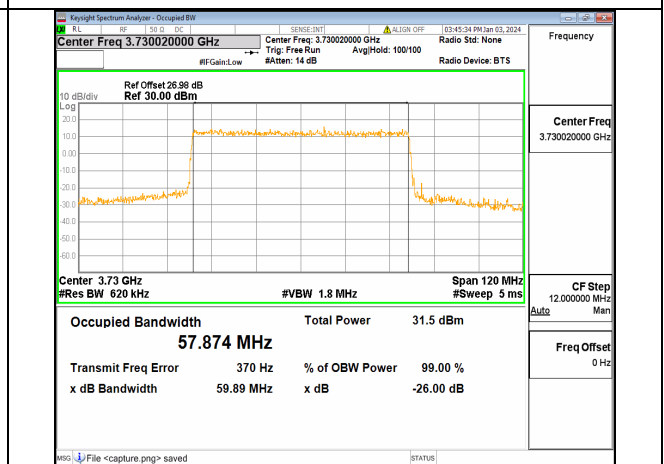

n77(3700-3980MHz) 60M CP-OFDM QPSK Outer_Full Low