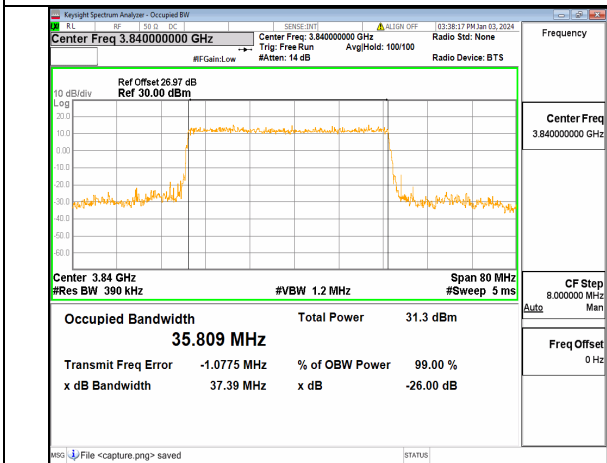

n77(3700-3980MHz) 40M DFT-s-OFDM 256QAM Outer_Full Low

n77(3700-3980MHz) 40M CP-OFDM QPSK Outer_Full Low

n77(3700-3980MHz) 40M DFT-s-OFDM BPSK Outer_Full Mid

n77(3700-3980MHz) 40M DFT-s-OFDM QPSK Outer_Full Mid