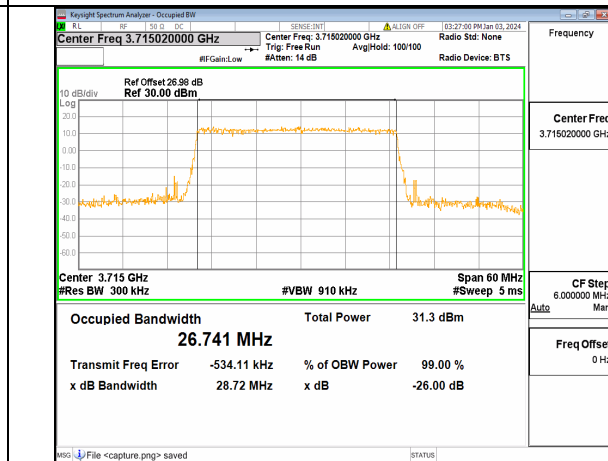

n77(3700-3980MHz) 30M DFT-s-OFDM 64QAM Outer_Full Low