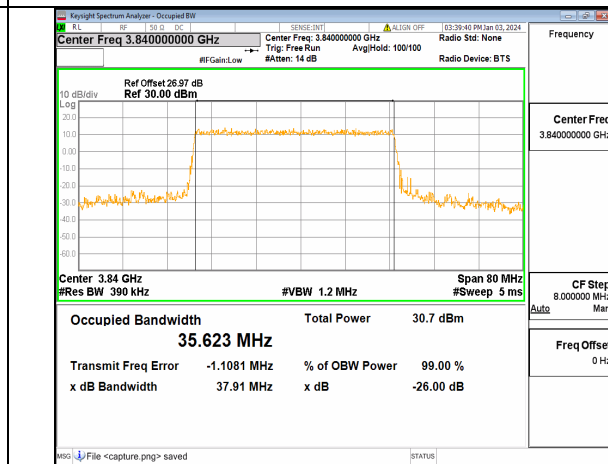

n77(3700-3980MHz) 40M CP-OFDM QPSK Outer_Full Mid