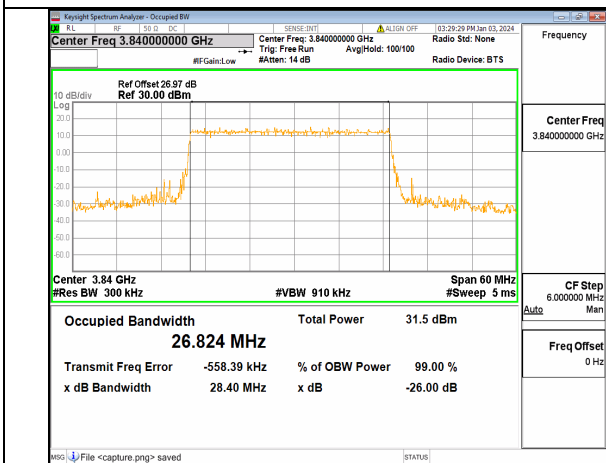

n77(3700-3980MHz) 30M DFT-s-OFDM 16QAM Outer_Full Mid