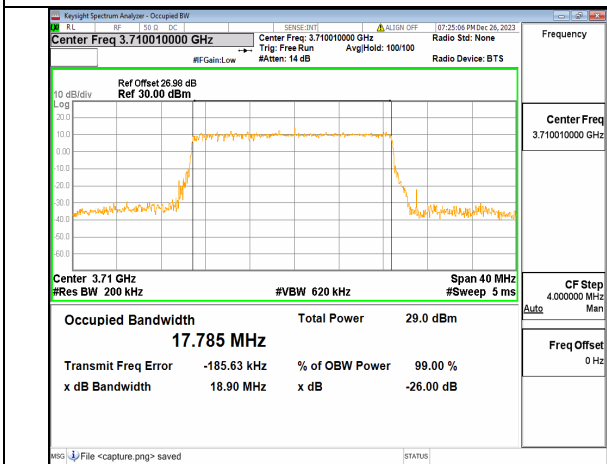

n77(3700-3980MHz) 20M DFT-s-OFDM BPSK Outer_Full Low

n77(3700-3980MHz) 20M DFT-s-OFDM QPSK Outer_Full Low

n77(3700-3980MHz) 20M DFT-s-OFDM 16QAM Outer_Full Low

n77(3700-3980MHz) 20M DFT-s-OFDM 64QAM Outer_Full Low