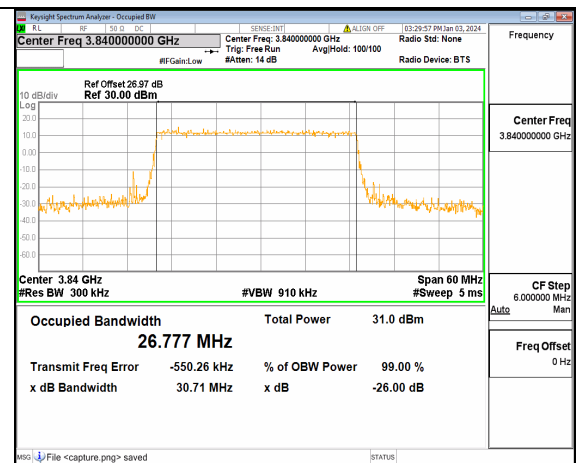

n77(3700-3980MHz) 30M DFT-s-OFDM 64QAM Outer_Full Mid