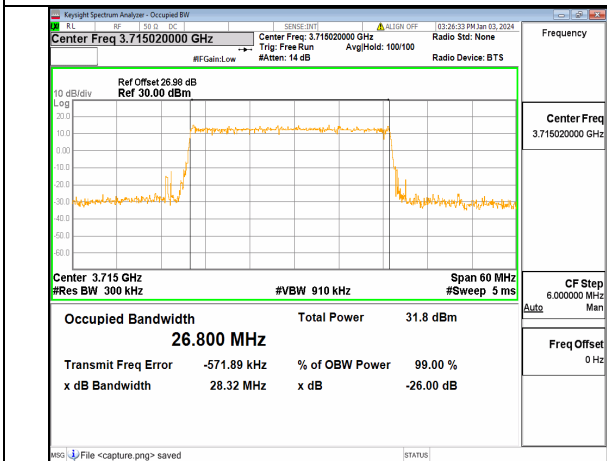

n77(3700-3980MHz) 20M DFT-s-OFDM 256QAM Outer_Full High

n77(3700-3980MHz) 20M CP-OFDM QPSK Outer_Full High

n77(3700-3980MHz) 30M DFT-s-OFDM BPSK Outer_Full Low

n77(3700-3980MHz) 30M DFT-s-OFDM QPSK Outer_Full Low