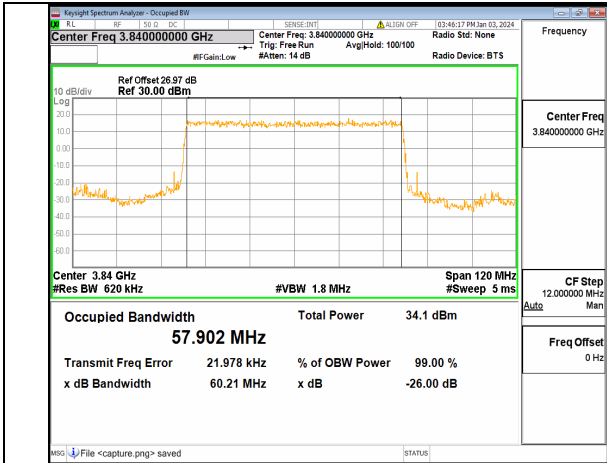

n77(3700-3980MHz) 60M DFT-s-OFDM 16QAM Outer_Full Low

n77(3700-3980MHz) 60M DFT-s-OFDM 64QAM Outer_Full Low

n77(3700-3980MHz) 60M DFT-s-OFDM 256QAM Outer_Full Low

n77(3700-3980MHz) 60M CP-OFDM QPSK Outer_Full Low