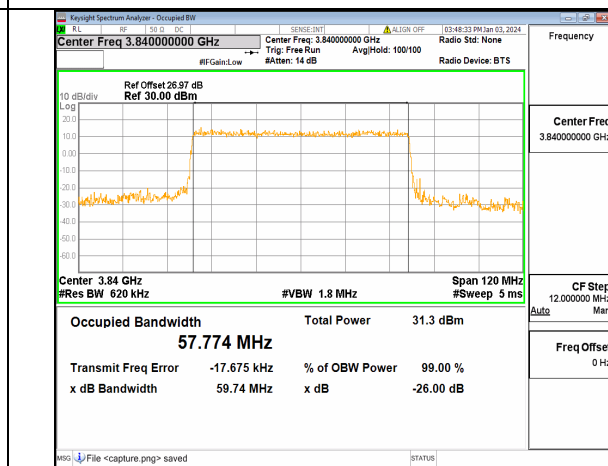

n77(3700-3980MHz) 60M CP-OFDM QPSK Outer_Full Mid