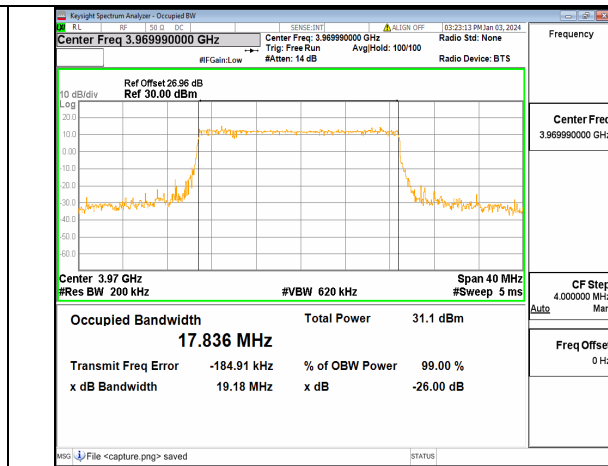

n77(3700-3980MHz) 20M DFT-s-OFDM QPSK Outer_Full High