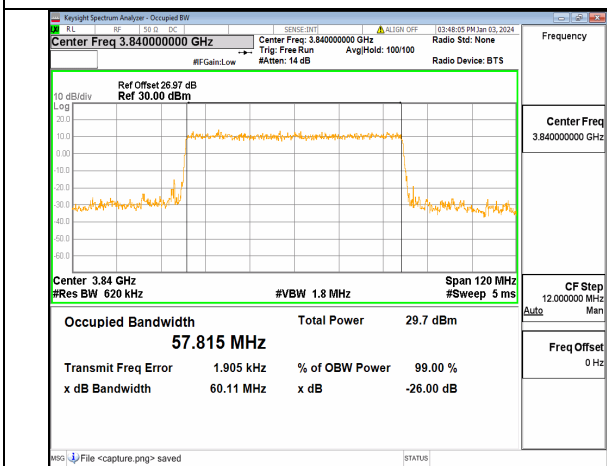

n77(3700-3980MHz) 60M DFT-s-OFDM BPSK Outer_Full Mid

n77(3700-3980MHz) 60M DFT-s-OFDM QPSK Outer_Full Mid

n77(3700-3980MHz) 60M DFT-s-OFDM 16QAM Outer_Full Mid

n77(3700-3980MHz) 60M DFT-s-OFDM 64QAM Outer_Full Mid