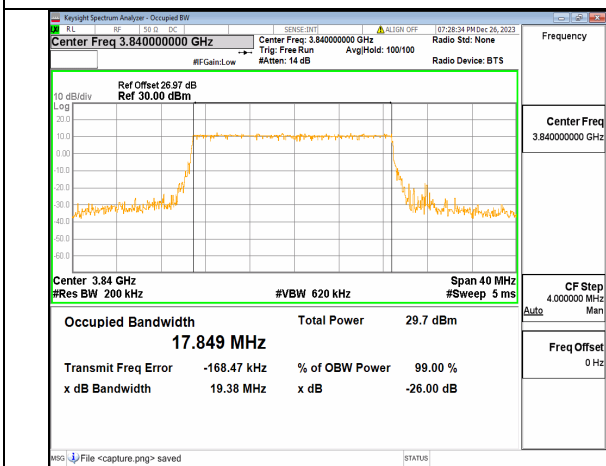

n77(3700-3980MHz) 20M DFT-s-OFDM 256QAM Outer_Full Mid