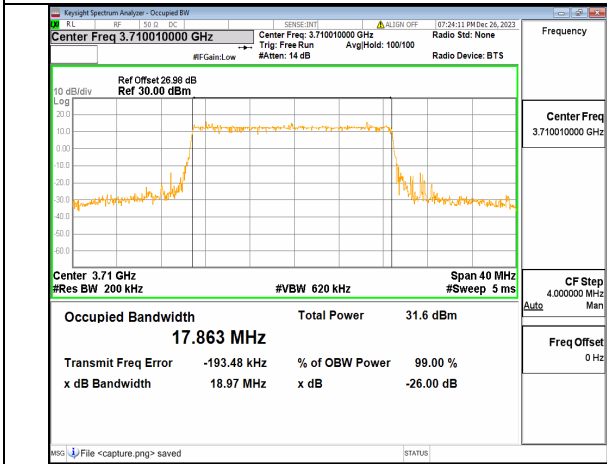

n77(3700-3980MHz) 20M DFT-s-OFDM 16QAM Outer_Full Low