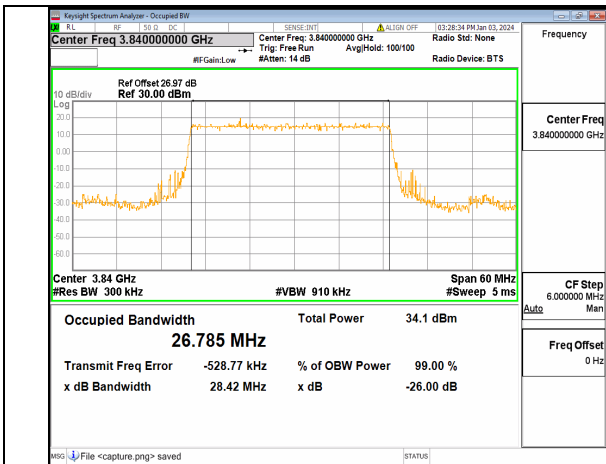

n77(3700-3980MHz) 30M DFT-s-OFDM 16QAM Outer_Full Low

n77(3700-3980MHz) 30M DFT-s-OFDM 64QAM Outer_Full Low

n77(3700-3980MHz) 30M DFT-s-OFDM 256QAM Outer_Full Low

n77(3700-3980MHz) 30M CP-OFDM QPSK Outer_Full Low