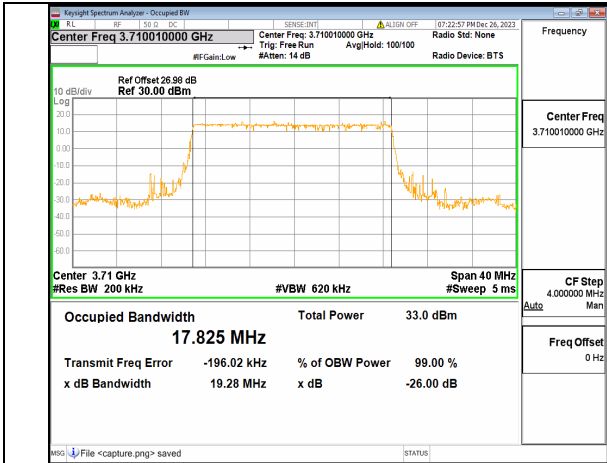

n77(3700-3980MHz) 20M DFT-s-OFDM BPSK Outer_Full Low