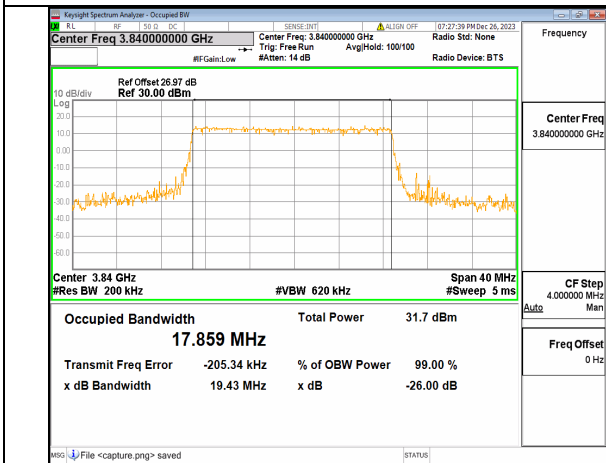

n77(3700-3980MHz) 20M DFT-s-OFDM 256QAM Outer_Full Low

n77(3700-3980MHz) 20M CP-OFDM QPSK Outer_Full Low

n77(3700-3980MHz) 20M DFT-s-OFDM BPSK Outer_Full Mid

n77(3700-3980MHz) 20M DFT-s-OFDM QPSK Outer_Full Mid