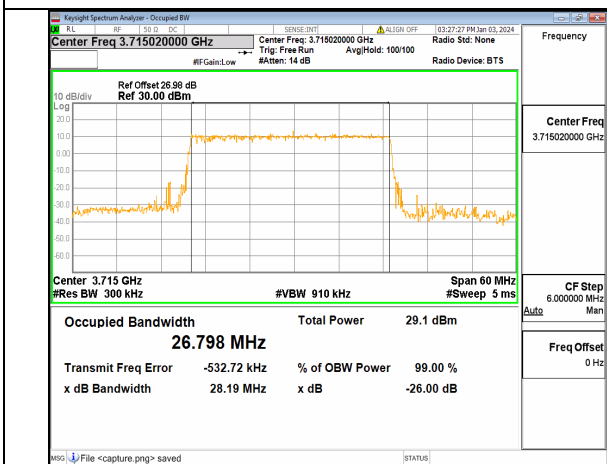

n77(3700-3980MHz) 30M DFT-s-OFDM 256QAM Outer_Full Low