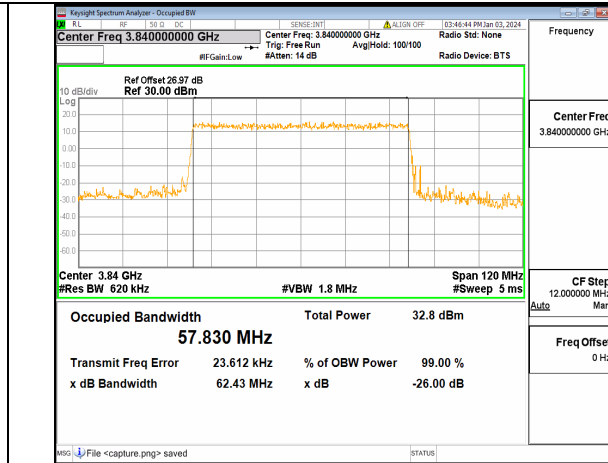

n77(3700-3980MHz) 60M DFT-s-OFDM QPSK Outer_Full Mid