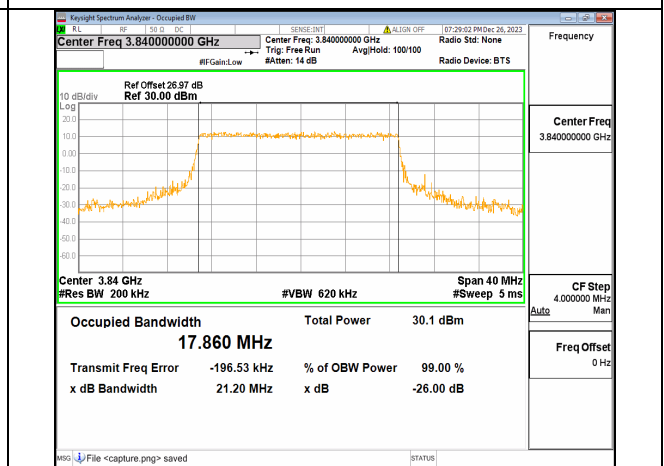

n77(3700-3980MHz) 20M CP-OFDM QPSK Outer_Full Mid