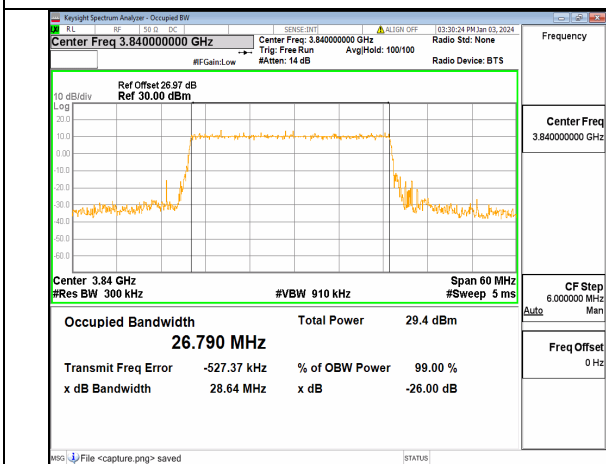

n77(3700-3980MHz) 30M DFT-s-OFDM BPSK Outer_Full Mid

n77(3700-3980MHz) 30M DFT-s-OFDM QPSK Outer_Full Mid

n77(3700-3980MHz) 30M DFT-s-OFDM 16QAM Outer_Full Mid

n77(3700-3980MHz) 30M DFT-s-OFDM 64QAM Outer_Full Mid