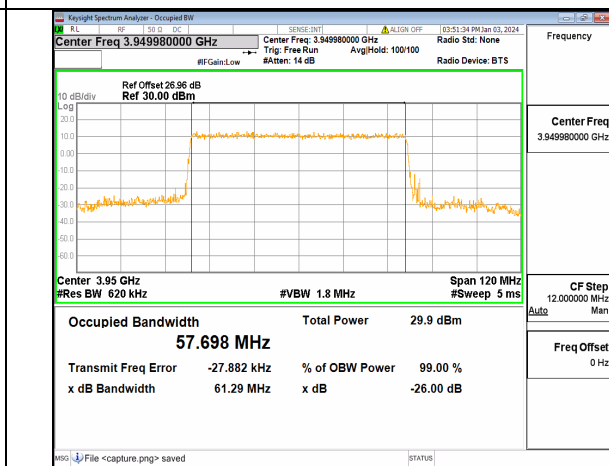

n77(3700-3980MHz) 60M CP-OFDM QPSK Outer_Full High