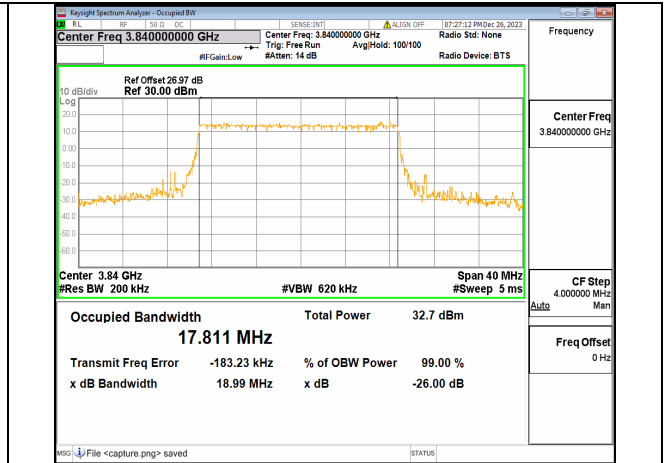

n77(3700-3980MHz) 20M DFT-s-OFDM QPSK Outer_Full Mid