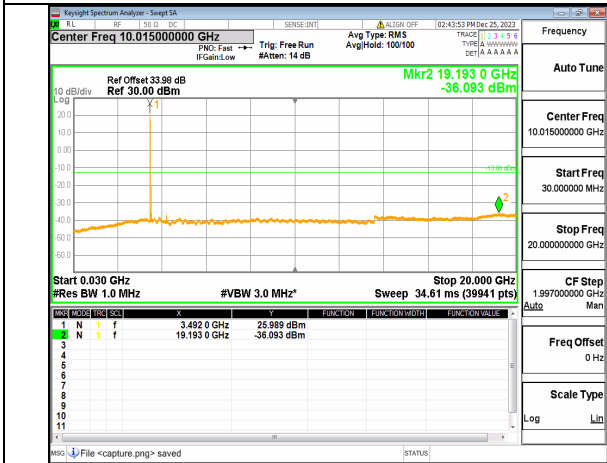

n77(3450-3550MHz) (30MHz-20GHz) 60M DFT-s-OFDM BPSK Inner_1RB_Left High