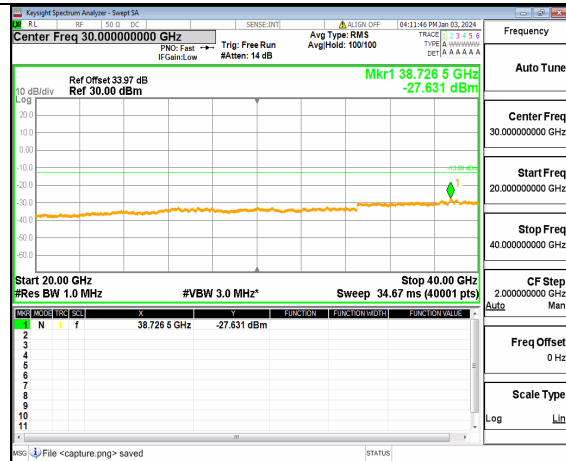

n77(3700-3980MHz) (20GHz-40GHz) 20M DFT-s-OFDM BPSK Inner_1RB_Right Low