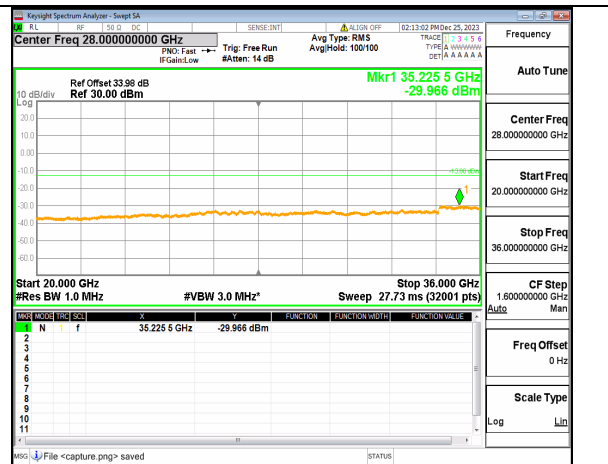

n77(3450-3550MHz) (30MHz-20GHz) 30M DFT-s-OFDM QPSK Inner_1RB_Left Mid

n77(3450-3550MHz) (20GHz-36GHz) 30M DFT-s-OFDM QPSK Inner_1RB_Left Mid

n77(3450-3550MHz) (30MHz-20GHz) 30M DFT-s-OFDM QPSK Inner_1RB_Right Mid