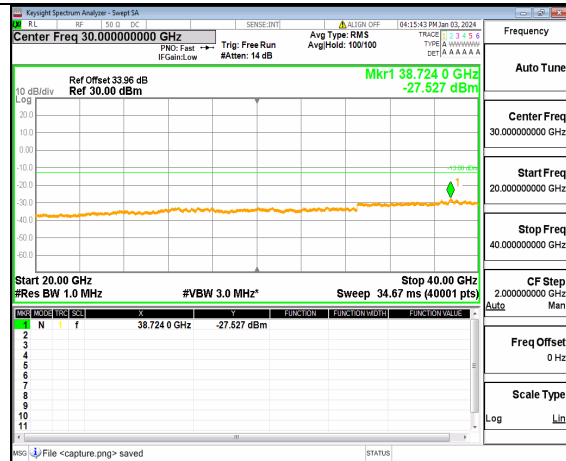

n77(3700-3980MHz) (20GHz-40GHz) 20M DFT-s-OFDM BPSK Inner_1RB_Left Mid