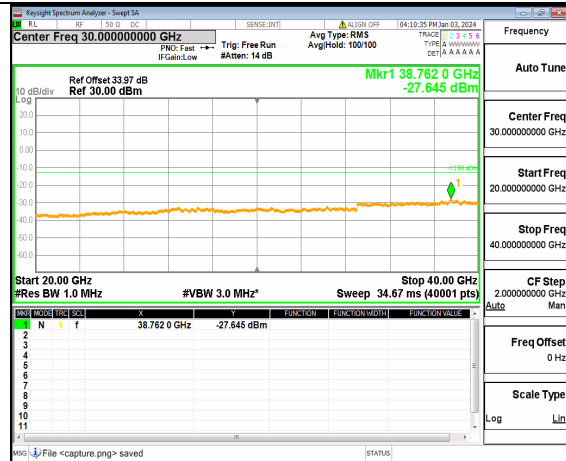

n77(3700-3980MHz) (20GHz-40GHz) 20M DFT-s-OFDM BPSK Inner_1RB_Left Low