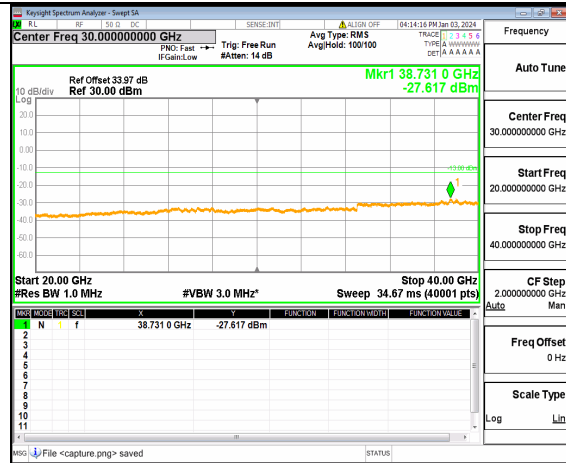

n77(3700-3980MHz) (20GHz-40GHz) 20M DFT-s-OFDM QPSK Inner_1RB_Right Low