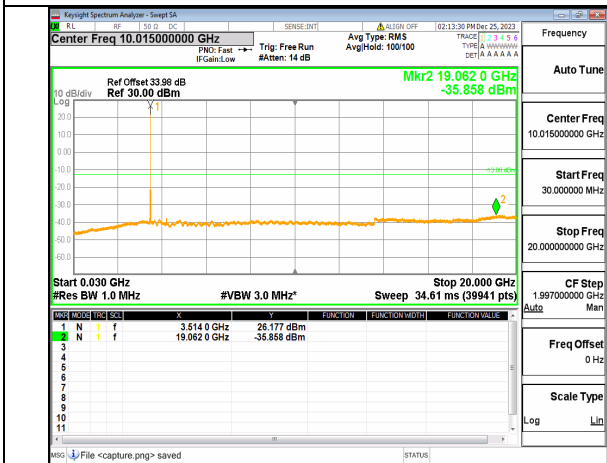

n77(3450-3550MHz) (30MHz-20GHz) 30M DFT-s-OFDM QPSK Inner_1RB_Left Mid

n77(3450-3550MHz) (20GHz-36GHz) 30M DFT-s-OFDM QPSK Inner_1RB_Left Mid

n77(3450-3550MHz) (30MHz-20GHz) 30M DFT-s-OFDM QPSK Inner_1RB_Right Mid