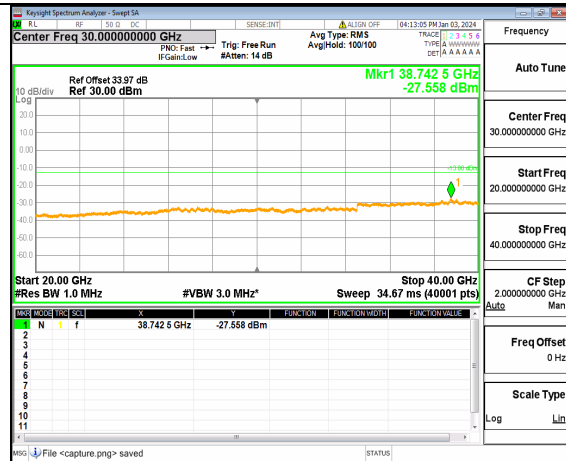

n77(3700-3980MHz) (20GHz-40GHz) 20M DFT-s-OFDM QPSK Inner_1RB_Left Low