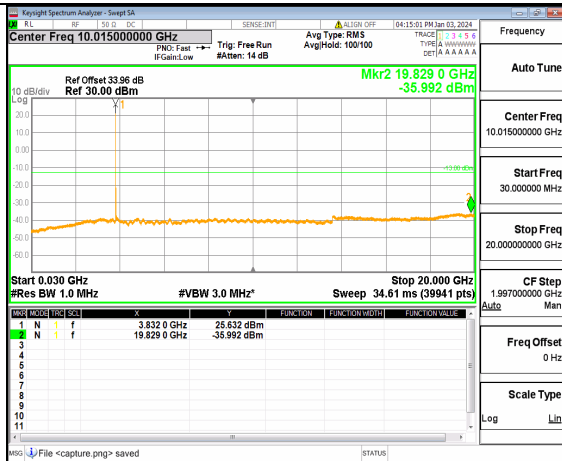

n77(3700-3980MHz) (30MHz-20GHz) 20M DFT-s-OFDM BPSK Inner_1RB_Left Mid