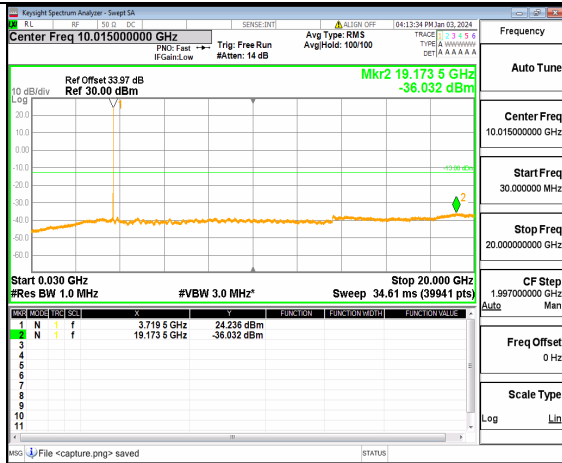

n77(3700-3980MHz) (30MHz-20GHz) 20M DFT-s-OFDM QPSK Inner_1RB_Right Low