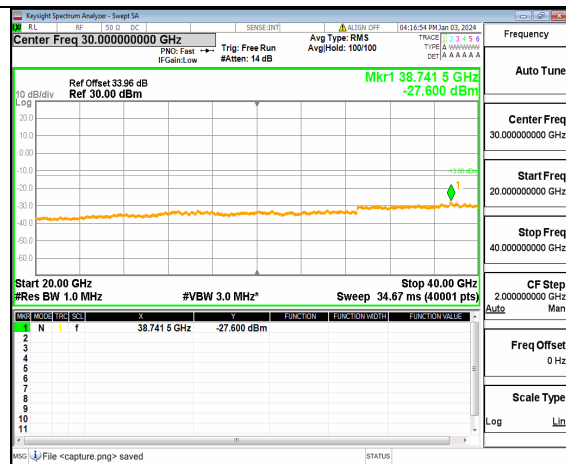

n77(3700-3980MHz) (20GHz-40GHz) 20M DFT-s-OFDM BPSK Inner_1RB_Right Mid