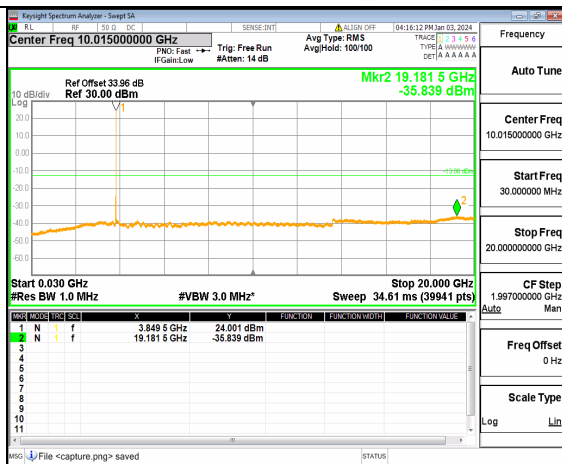

n77(3700-3980MHz) (30MHz-20GHz) 20M DFT-s-OFDM BPSK Inner_1RB_Right Mid