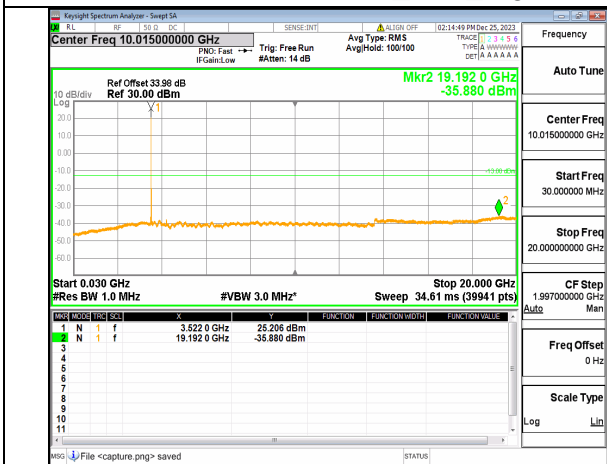

n77(3450-3550MHz) (30MHz-20GHz) 30M DFT-s-OFDM BPSK Inner_1RB_Left High