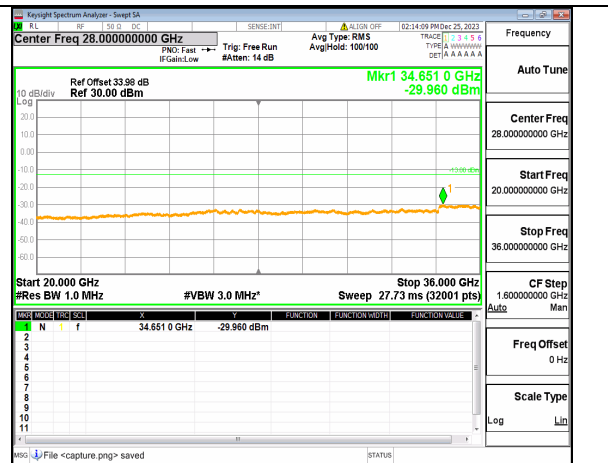

n77(3450-3550MHz) (30MHz-20GHz) 30M DFT-s-OFDM QPSK Inner_1RB_Left Mid

n77(3450-3550MHz) (20GHz-36GHz) 30M DFT-s-OFDM QPSK Inner_1RB_Left Mid

n77(3450-3550MHz) (30MHz-20GHz) 30M DFT-s-OFDM QPSK Inner_1RB_Right Mid