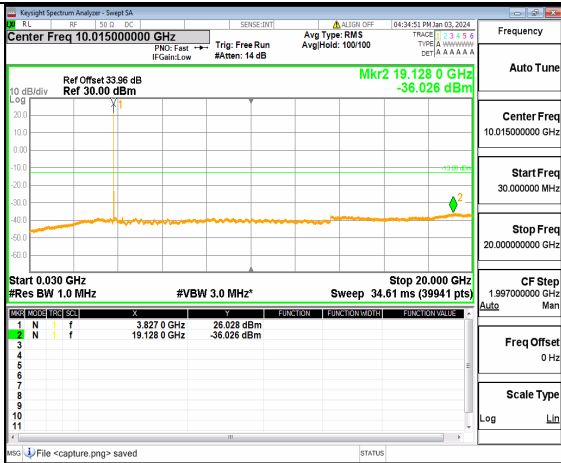

n77(3700-3980MHz) (30MHz-20GHz) 30M DFT-s-OFDM QPSK Inner_1RB_Right Low

n77(3700-3980MHz) (20GHz-40GHz) 30M DFT-s-OFDM QPSK Inner_1RB_Right Low

n77(3700-3980MHz) (30MHz-20GHz) 30M DFT-s-OFDM BPSK Inner_1RB_Left Mid

n77(3700-3980MHz) (20GHz-40GHz) 30M DFT-s-OFDM BPSK Inner_1RB_Left Mid

n77(3700-3980MHz) (30MHz-20GHz) 30M DFT-s-OFDM BPSK Inner_1RB_Right Mid

n77(3700-3980MHz) (20GHz-40GHz) 30M DFT-s-OFDM BPSK Inner_1RB_Right Mid