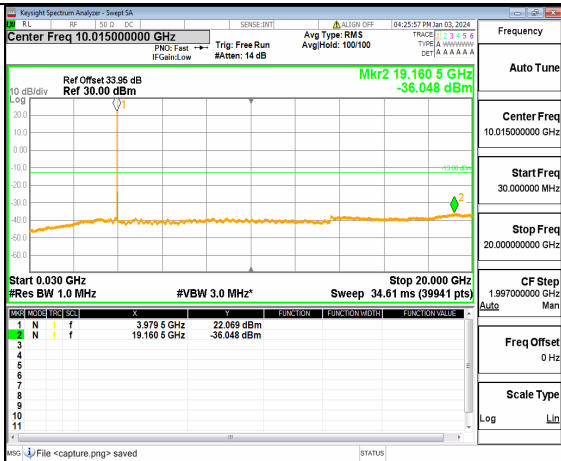

n77(3700-3980MHz) (30MHz-20GHz) 20M DFT-s-OFDM QPSK Inner_1RB_Left High

n77(3700-3980MHz) (30MHz-20GHz) 20M DFT-s-OFDM QPSK Inner_1RB_Right High