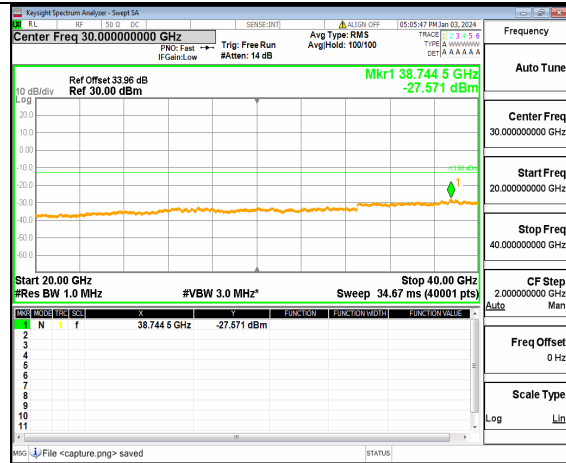

n77(3700-3980MHz) (20GHz-40GHz) 60M DFT-s-OFDM BPSK Inner_1RB_Right Mid

n77(3700-3980MHz) (20GHz-40GHz) 60M DFT-s-OFDM QPSK Inner_1RB_Left Mid