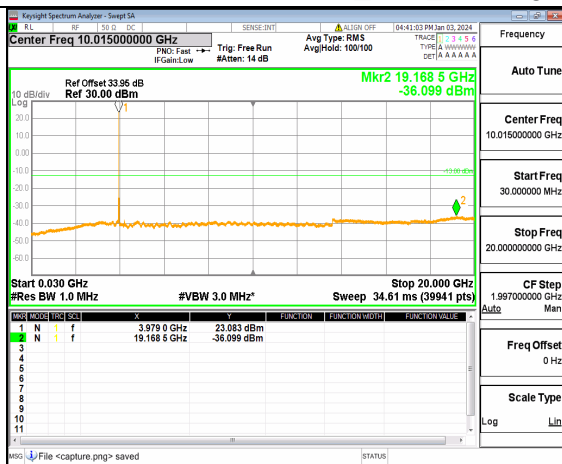

n77(3700-3980MHz) (30MHz-20GHz) 30M DFT-s-OFDM QPSK Inner_1RB_Left High

n77(3700-3980MHz) (30MHz-20GHz) 30M DFT-s-OFDM QPSK Inner_1RB_Right High