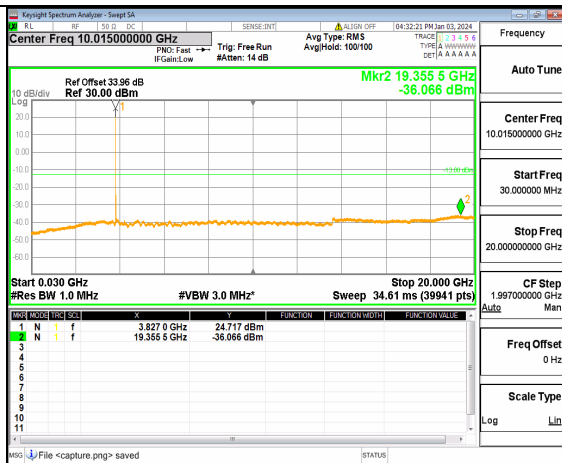

n77(3700-3980MHz) (30MHz-20GHz) 30M DFT-s-OFDM QPSK Inner_1RB_Right Low

n77(3700-3980MHz) (30MHz-20GHz) 30M DFT-s-OFDM BPSK Inner_1RB_Left Mid