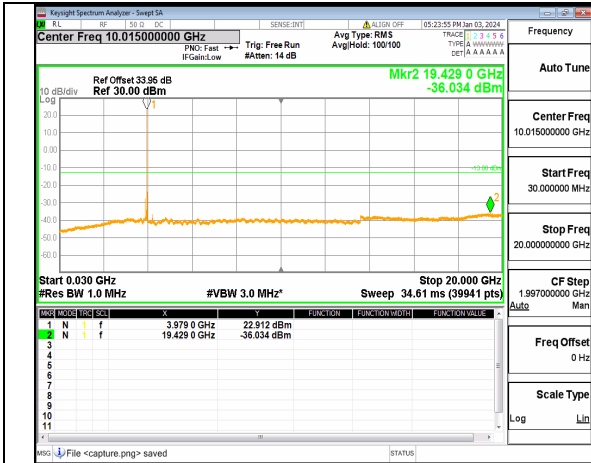

n77(3700-3980MHz) (30MHz-20GHz) 80M DFT-s-OFDM BPSK Inner_1RB_Right High