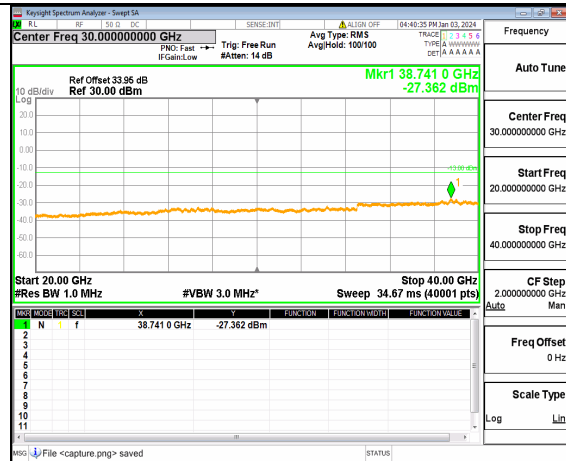

n77(3700-3980MHz) (20GHz-40GHz) 30M DFT-s-OFDM BPSK Inner_1RB_Right High

n77(3700-3980MHz) (20GHz-40GHz) 30M DFT-s-OFDM QPSK Inner_1RB_Left High