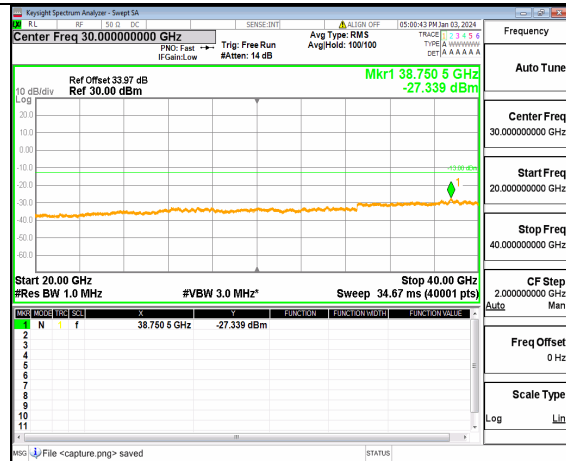

n77(3700-3980MHz) (20GHz-40GHz) 60M DFT-s-OFDM BPSK Inner_1RB_Right Low

n77(3700-3980MHz) (20GHz-40GHz) 60M DFT-s-OFDM QPSK Inner_1RB_Left Low