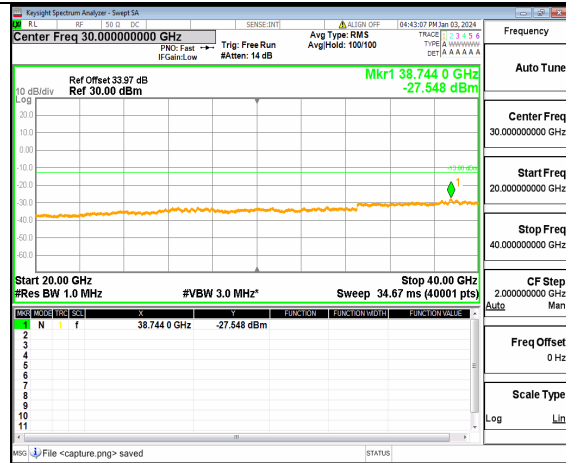

n77(3700-3980MHz) (20GHz-40GHz) 30M DFT-s-OFDM QPSK Inner_1RB_Right High

n77(3700-3980MHz) (20GHz-40GHz) 40M DFT-s-OFDM BPSK Inner_1RB_Left Low