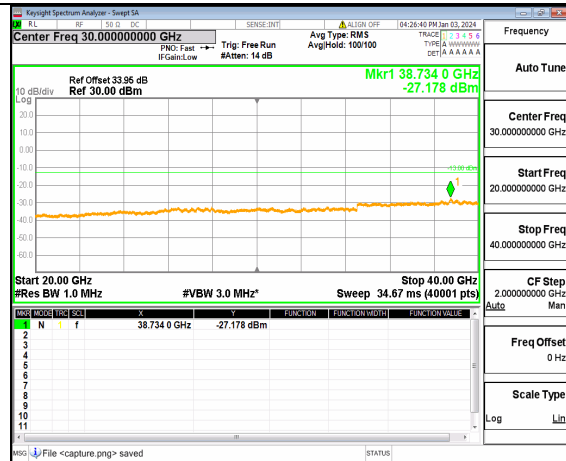

n77(3700-3980MHz) (20GHz-40GHz) 20M DFT-s-OFDM QPSK Inner_1RB_Left High

n77(3700-3980MHz) (20GHz-40GHz) 20M DFT-s-OFDM QPSK Inner_1RB_Right High