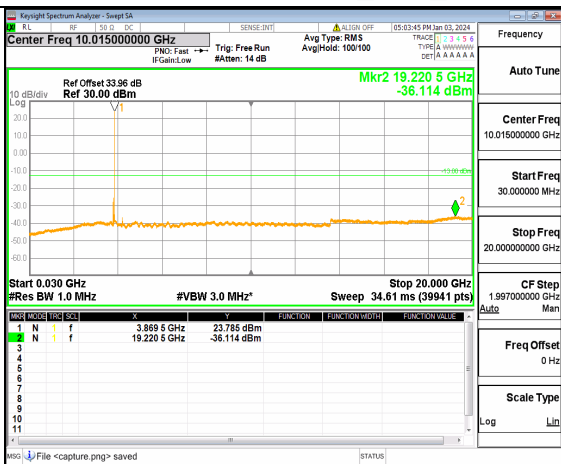

n77(3700-3980MHz) (30MHz-20GHz) 60M DFT-s-OFDM BPSK Inner_1RB_Left Mid

n77(3700-3980MHz) (30MHz-20GHz) 60M DFT-s-OFDM BPSK Inner_1RB_Right Mid