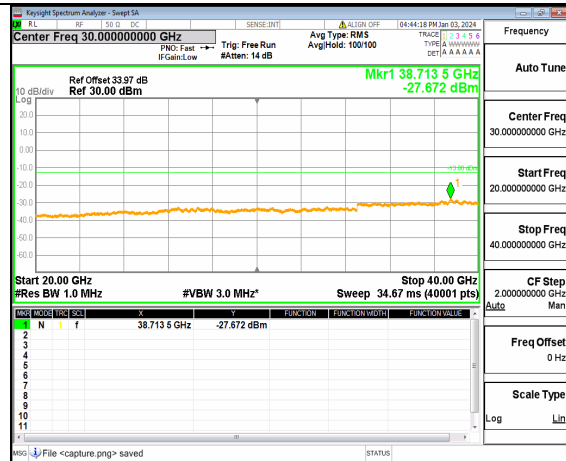

n77(3700-3980MHz) (20GHz-40GHz) 40M DFT-s-OFDM BPSK Inner_1RB_Left Low

n77(3700-3980MHz) (20GHz-40GHz) 40M DFT-s-OFDM BPSK Inner_1RB_Right Low