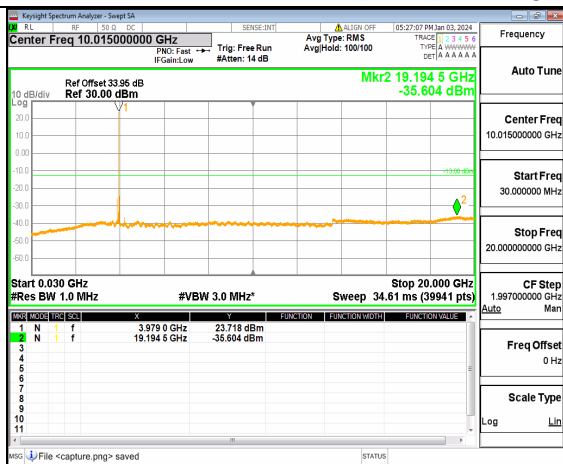

n77(3700-3980MHz) (30MHz-20GHz) 80M DFT-s-OFDM QPSK Inner_1RB_Left High

n77(3700-3980MHz) (30MHz-20GHz) 80M DFT-s-OFDM QPSK Inner_1RB_Right High