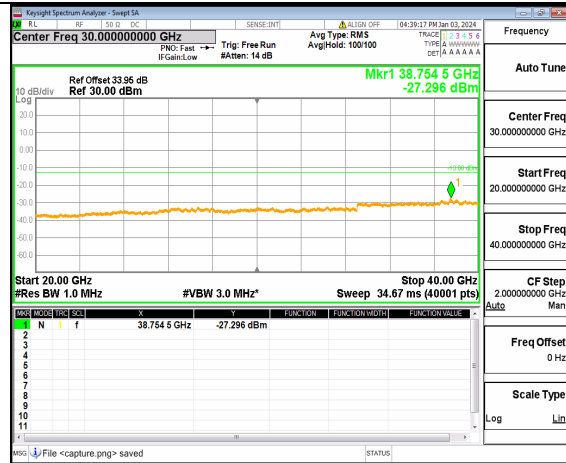

n77(3700-3980MHz) (20GHz-40GHz) 30M DFT-s-OFDM BPSK Inner_1RB_Left High

n77(3700-3980MHz) (20GHz-40GHz) 30M DFT-s-OFDM BPSK Inner_1RB_Right High