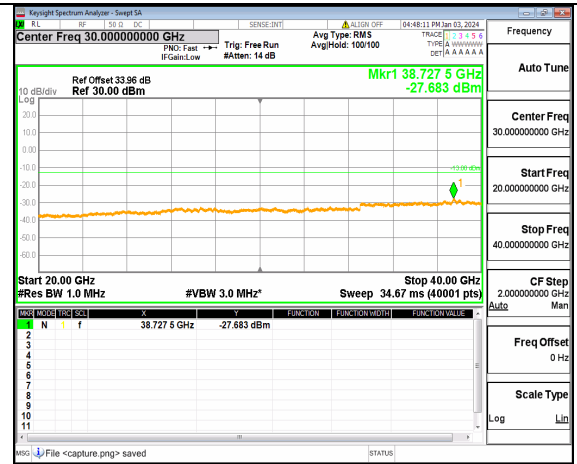

n77(3700-3980MHz) (20GHz-40GHz) 40M DFT-s-OFDM QPSK Inner_1RB_Right Low

n77(3700-3980MHz) (20GHz-40GHz) 40M DFT-s-OFDM BPSK Inner_1RB_Left Mid