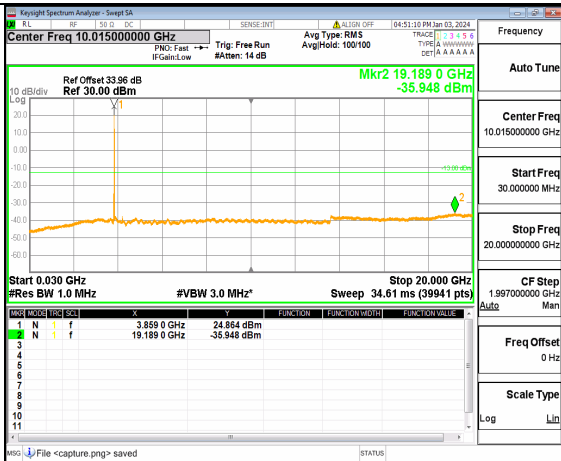

n77(3700-3980MHz) (30MHz-20GHz) 40M DFT-s-OFDM QPSK Inner_1RB_Left Mid

n77(3700-3980MHz) (30MHz-20GHz) 40M DFT-s-OFDM QPSK Inner_1RB_Right Mid