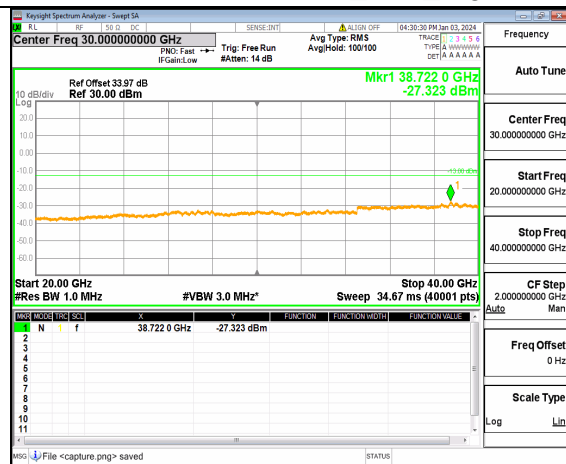

n77(3700-3980MHz) (20GHz-40GHz) 30M DFT-s-OFDM BPSK Inner_1RB_Right Low

n77(3700-3980MHz) (20GHz-40GHz) 30M DFT-s-OFDM QPSK Inner_1RB_Left Low