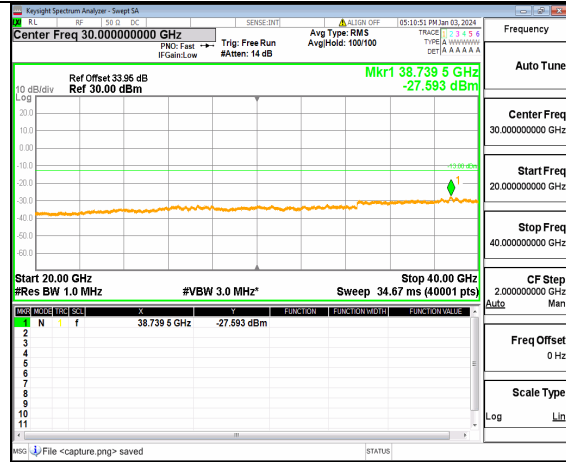

n77(3700-3980MHz) (20GHz-40GHz) 60M DFT-s-OFDM BPSK Inner_1RB_Right High

n77(3700-3980MHz) (20GHz-40GHz) 60M DFT-s-OFDM QPSK Inner_1RB_Left High