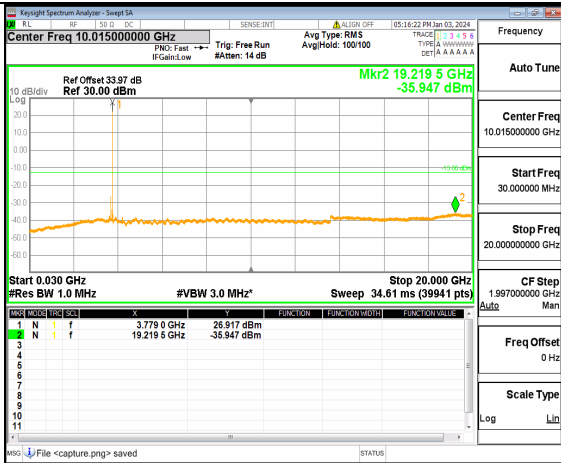

n77(3700-3980MHz) (30MHz-20GHz) 80M DFT-s-OFDM QPSK Inner_1RB_Right Low