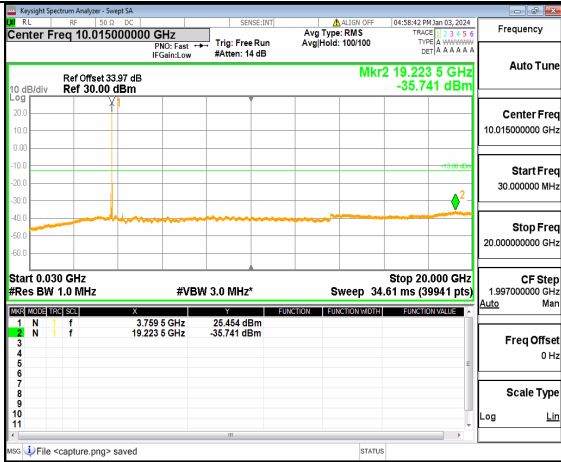

n77(3700-3980MHz) (30MHz-20GHz) 60M DFT-s-OFDM BPSK Inner_1RB_Left Low

n77(3700-3980MHz) (30MHz-20GHz) 60M DFT-s-OFDM BPSK Inner_1RB_Right Low