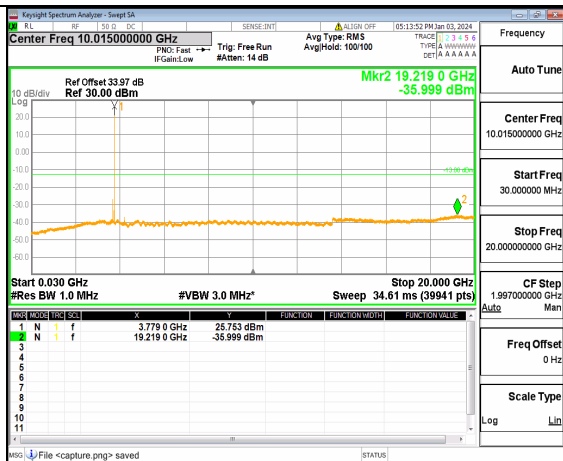

n77(3700-3980MHz) (30MHz-20GHz) 80M DFT-s-OFDM BPSK Inner_1RB_Left Low

n77(3700-3980MHz) (30MHz-20GHz) 80M DFT-s-OFDM BPSK Inner_1RB_Right Low