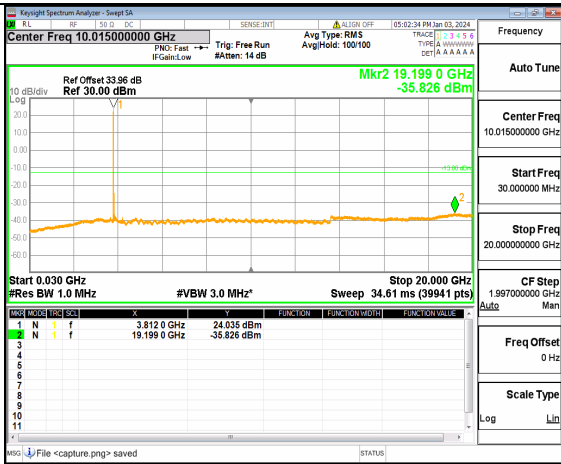

n77(3700-3980MHz) (30MHz-20GHz) 60M DFT-s-OFDM QPSK Inner_1RB_Right Low

n77(3700-3980MHz) (30MHz-20GHz) 60M DFT-s-OFDM BPSK Inner_1RB_Left Mid