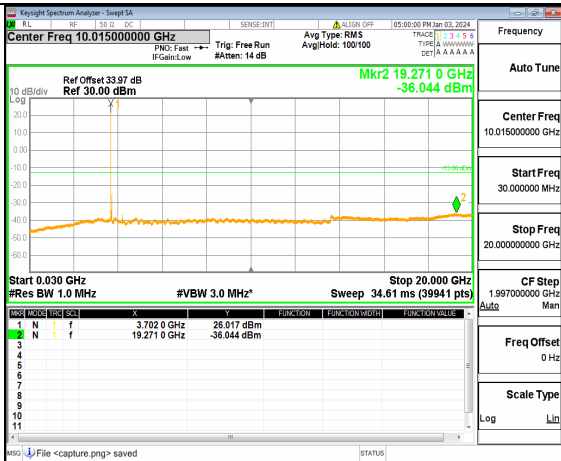

n77(3700-3980MHz) (30MHz-20GHz) 60M DFT-s-OFDM BPSK Inner_1RB_Right Low

n77(3700-3980MHz) (30MHz-20GHz) 60M DFT-s-OFDM QPSK Inner_1RB_Left Low