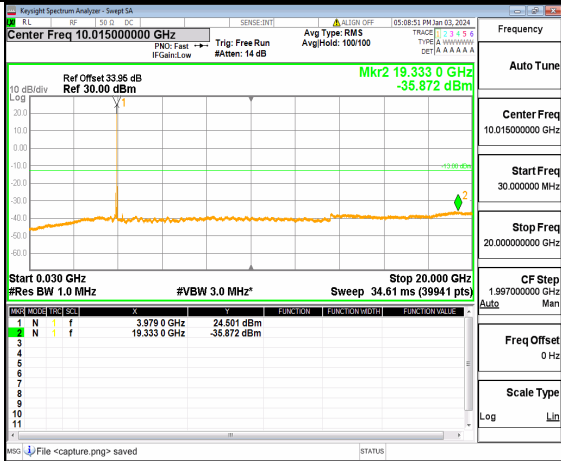

n77(3700-3980MHz) (30MHz-20GHz) 60M DFT-s-OFDM BPSK Inner_1RB_Right High