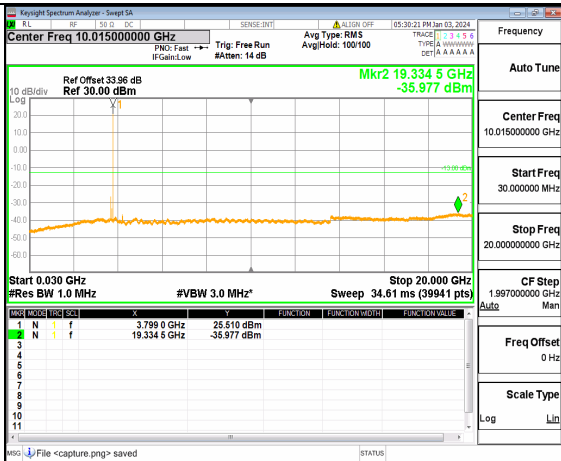

n77(3700-3980MHz) (30MHz-20GHz) 100M DFT-s-OFDM BPSK Inner_1RB_Left Low

n77(3700-3980MHz) (30MHz-20GHz) 100M DFT-s-OFDM BPSK Inner_1RB_Right Low