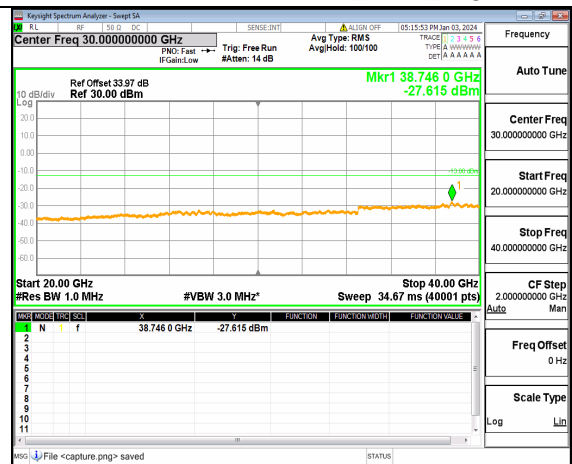

n77(3700-3980MHz) (20GHz-40GHz) 80M DFT-s-OFDM BPSK Inner_1RB_Right Low

n77(3700-3980MHz) (20GHz-40GHz) 80M DFT-s-OFDM QPSK Inner_1RB_Left Low