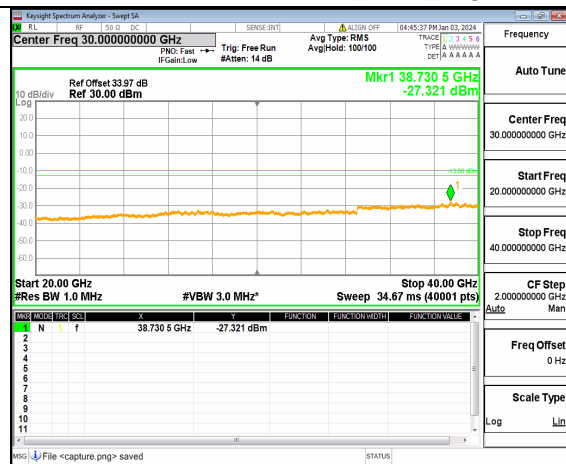

n77(3700-3980MHz) (20GHz-40GHz) 40M DFT-s-OFDM BPSK Inner_1RB_Right Low

n77(3700-3980MHz) (20GHz-40GHz) 40M DFT-s-OFDM QPSK Inner_1RB_Left Low