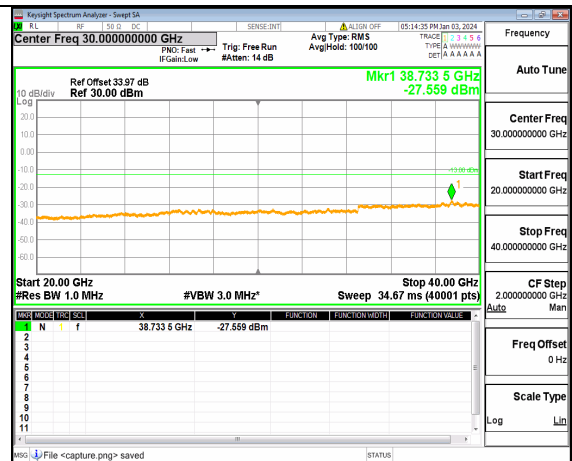

n77(3700-3980MHz) (20GHz-40GHz) 80M DFT-s-OFDM BPSK Inner_1RB_Left Low

n77(3700-3980MHz) (20GHz-40GHz) 80M DFT-s-OFDM BPSK Inner_1RB_Right Low