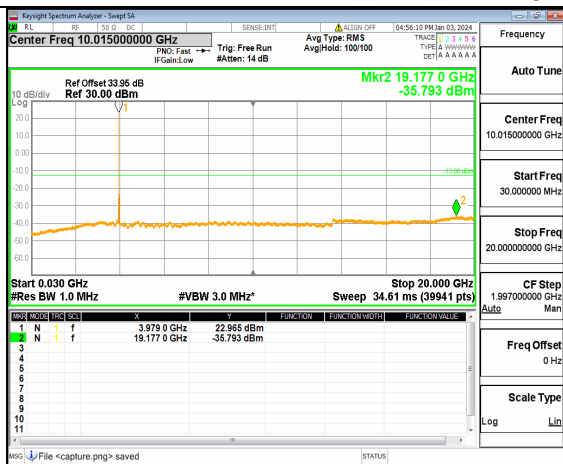

n77(3700-3980MHz) (30MHz-20GHz) 40M DFT-s-OFDM QPSK Inner_1RB_Left High

n77(3700-3980MHz) (30MHz-20GHz) 40M DFT-s-OFDM QPSK Inner_1RB_Right High