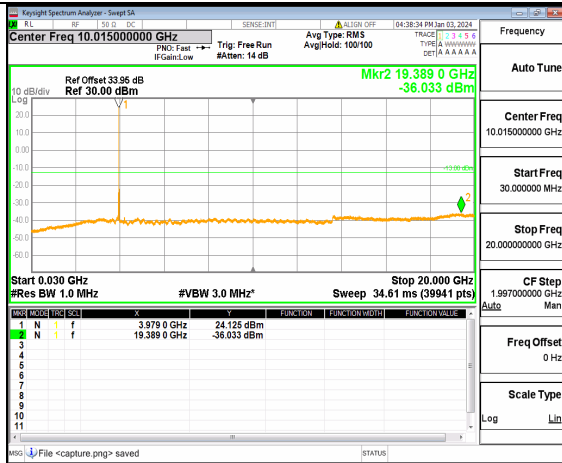

n77(3700-3980MHz) (30MHz-20GHz) 30M DFT-s-OFDM BPSK Inner_1RB_Right High