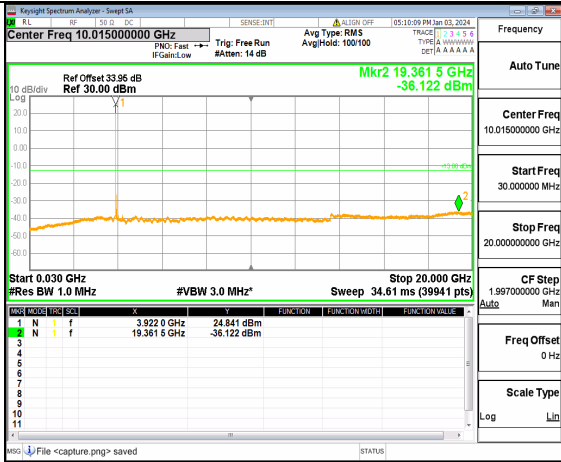

n77(3700-3980MHz) (30MHz-20GHz) 60M DFT-s-OFDM BPSK Inner_1RB_Right High

n77(3700-3980MHz) (30MHz-20GHz) 60M DFT-s-OFDM QPSK Inner_1RB_Left High