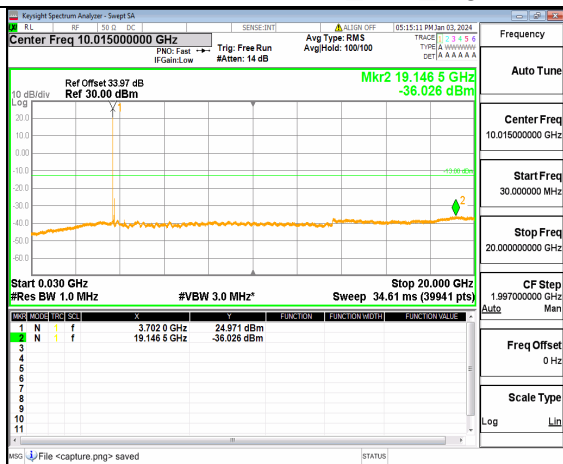

n77(3700-3980MHz) (30MHz-20GHz) 80M DFT-s-OFDM BPSK Inner_1RB_Right Low

n77(3700-3980MHz) (30MHz-20GHz) 80M DFT-s-OFDM QPSK Inner_1RB_Left Low