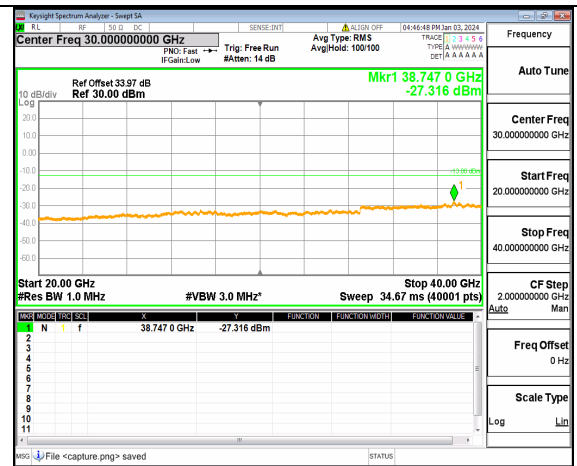

n77(3700-3980MHz) (20GHz-40GHz) 40M DFT-s-OFDM QPSK Inner_1RB_Left Low

n77(3700-3980MHz) (20GHz-40GHz) 40M DFT-s-OFDM QPSK Inner_1RB_Right Low