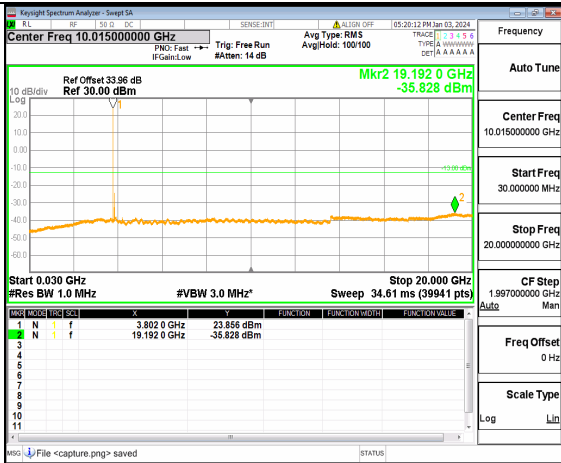

n77(3700-3980MHz) (30MHz-20GHz) 80M DFT-s-OFDM QPSK Inner_1RB_Left Mid