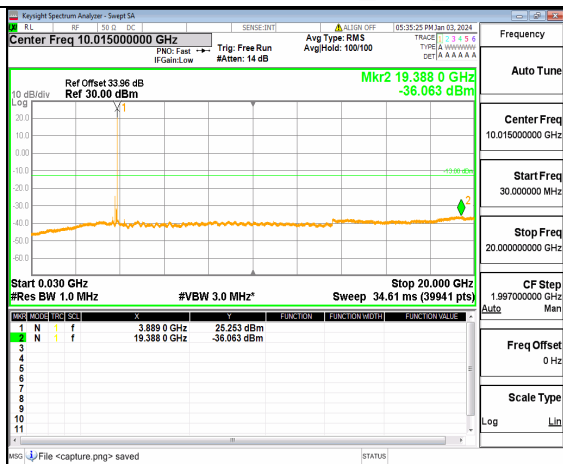

n77(3700-3980MHz) (30MHz-20GHz) 100M DFT-s-OFDM BPSK Inner_1RB_Left Mid

n77(3700-3980MHz) (30MHz-20GHz) 100M DFT-s-OFDM BPSK Inner_1RB_Right Mid