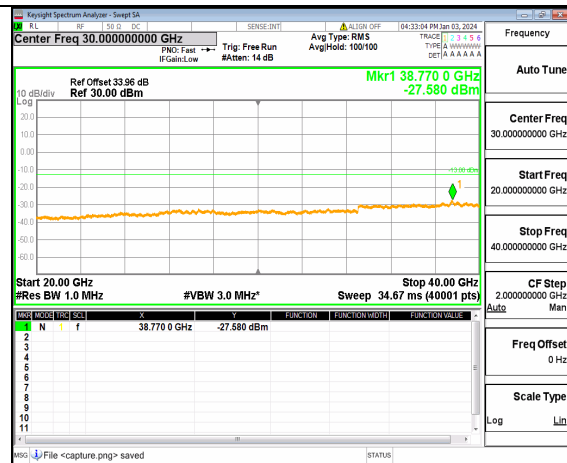

n77(3700-3980MHz) (20GHz-40GHz) 30M DFT-s-OFDM QPSK Inner_1RB_Right Low

n77(3700-3980MHz) (20GHz-40GHz) 30M DFT-s-OFDM BPSK Inner_1RB_Left Mid