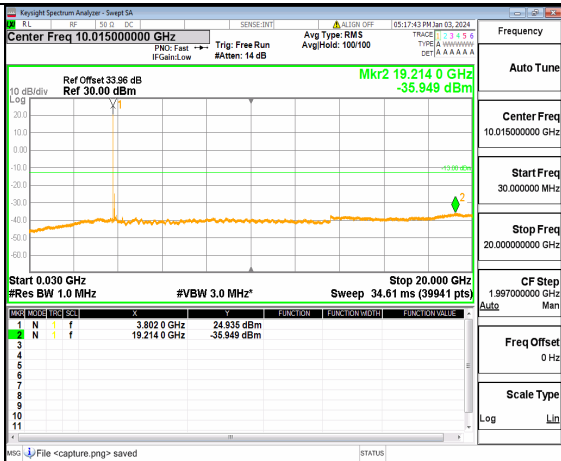

n77(3700-3980MHz) (30MHz-20GHz) 80M DFT-s-OFDM QPSK Inner_1RB_Right Low

n77(3700-3980MHz) (30MHz-20GHz) 80M DFT-s-OFDM BPSK Inner_1RB_Left Mid