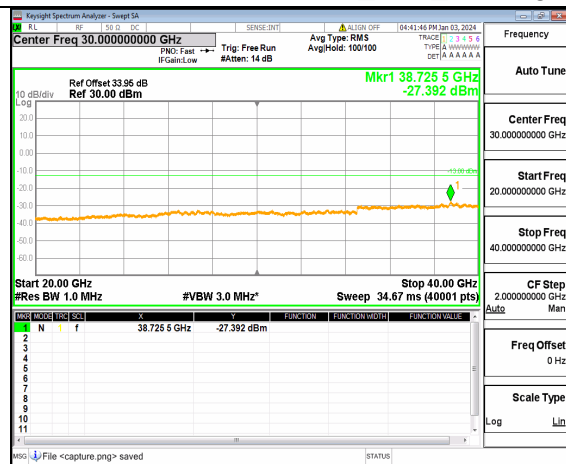

n77(3700-3980MHz) (20GHz-40GHz) 30M DFT-s-OFDM QPSK Inner_1RB_Left High

n77(3700-3980MHz) (20GHz-40GHz) 30M DFT-s-OFDM QPSK Inner_1RB_Right High