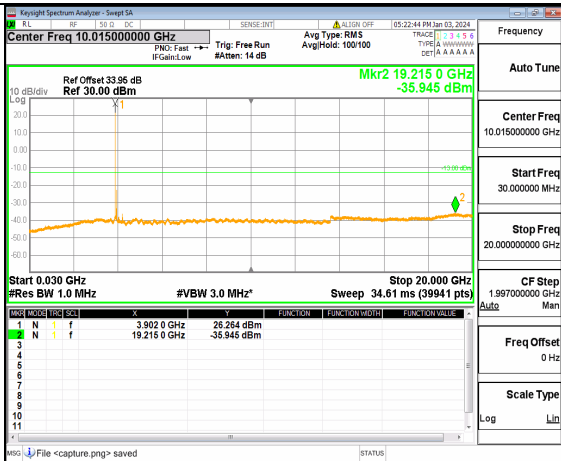

n77(3700-3980MHz) (30MHz-20GHz) 80M DFT-s-OFDM QPSK Inner_1RB_Right Mid

n77(3700-3980MHz) (30MHz-20GHz) 80M DFT-s-OFDM BPSK Inner_1RB_Left High