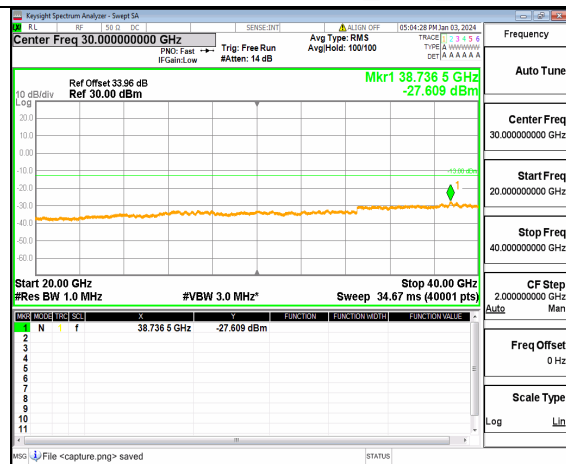

n77(3700-3980MHz) (20GHz-40GHz) 60M DFT-s-OFDM BPSK Inner_1RB_Left Mid

n77(3700-3980MHz) (20GHz-40GHz) 60M DFT-s-OFDM BPSK Inner_1RB_Right Mid