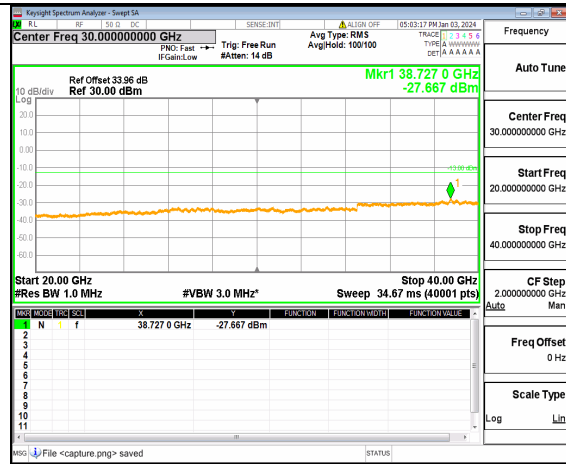

n77(3700-3980MHz) (20GHz-40GHz) 60M DFT-s-OFDM QPSK Inner_1RB_Right Low

n77(3700-3980MHz) (20GHz-40GHz) 60M DFT-s-OFDM BPSK Inner_1RB_Left Mid