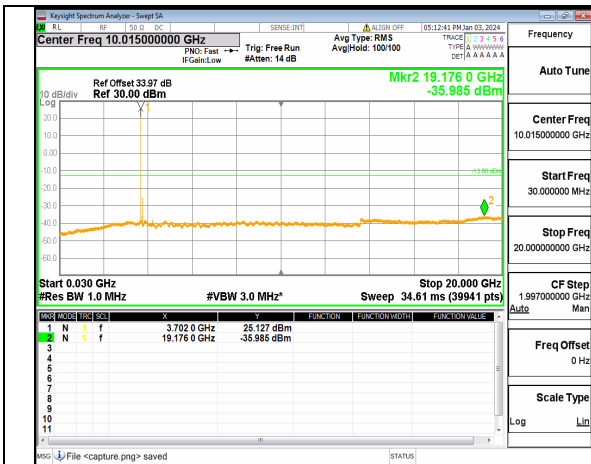

n77(3700-3980MHz) (30MHz-20GHz) 80M DFT-s-OFDM BPSK Inner_1RB_Left Low