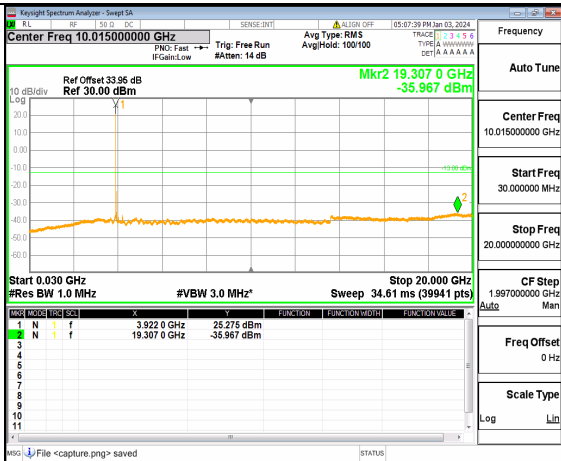

n77(3700-3980MHz) (30MHz-20GHz) 60M DFT-s-OFDM QPSK Inner_1RB_Right Mid

n77(3700-3980MHz) (30MHz-20GHz) 60M DFT-s-OFDM BPSK Inner_1RB_Left High