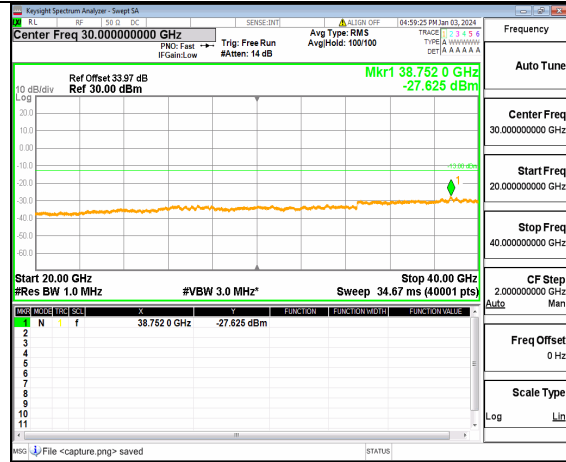

n77(3700-3980MHz) (20GHz-40GHz) 60M DFT-s-OFDM BPSK Inner_1RB_Left Low

n77(3700-3980MHz) (20GHz-40GHz) 60M DFT-s-OFDM BPSK Inner_1RB_Right Low