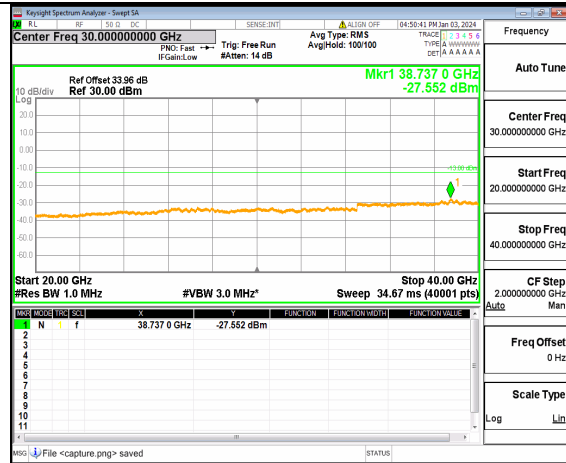

n77(3700-3980MHz) (20GHz-40GHz) 40M DFT-s-OFDM BPSK Inner_1RB_Right Mid

n77(3700-3980MHz) (20GHz-40GHz) 40M DFT-s-OFDM QPSK Inner_1RB_Left Mid