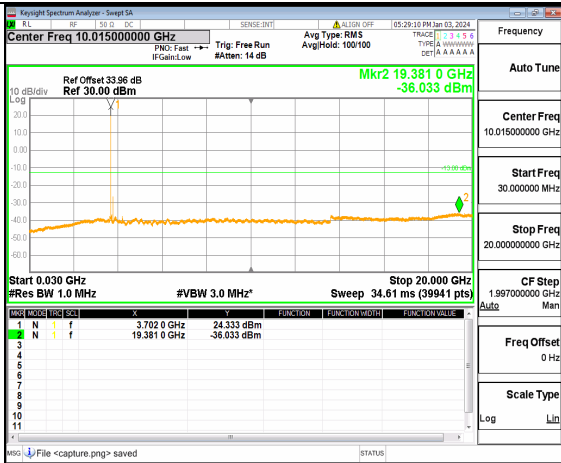

n77(3700-3980MHz) (30MHz-20GHz) 100M DFT-s-OFDM BPSK Inner_1RB_Left Low