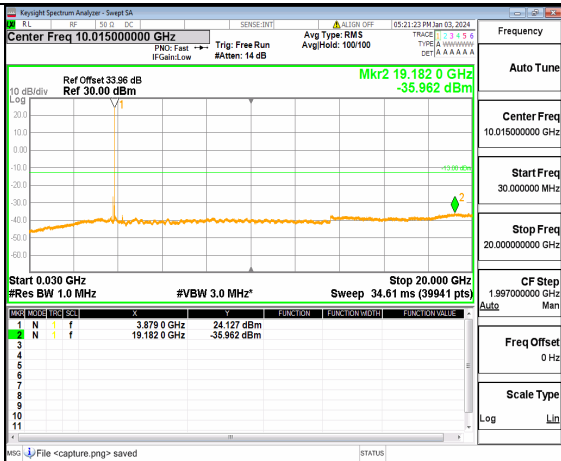

n77(3700-3980MHz) (30MHz-20GHz) 80M DFT-s-OFDM QPSK Inner_1RB_Left Mid

n77(3700-3980MHz) (30MHz-20GHz) 80M DFT-s-OFDM QPSK Inner_1RB_Right Mid