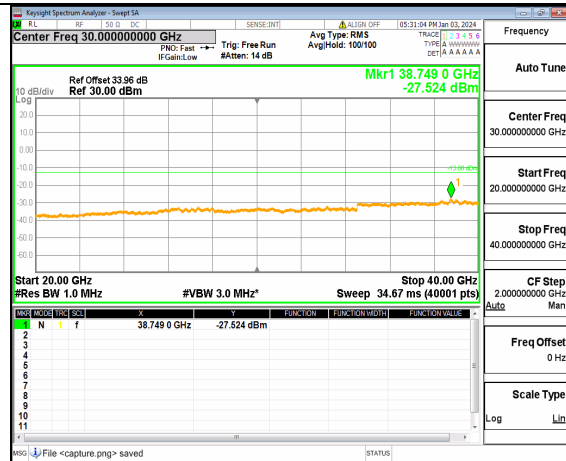

n77(3700-3980MHz) (20GHz-40GHz) 100M DFT-s-OFDM BPSK Inner_1RB_Left Low

n77(3700-3980MHz) (20GHz-40GHz) 100M DFT-s-OFDM BPSK Inner_1RB_Right Low