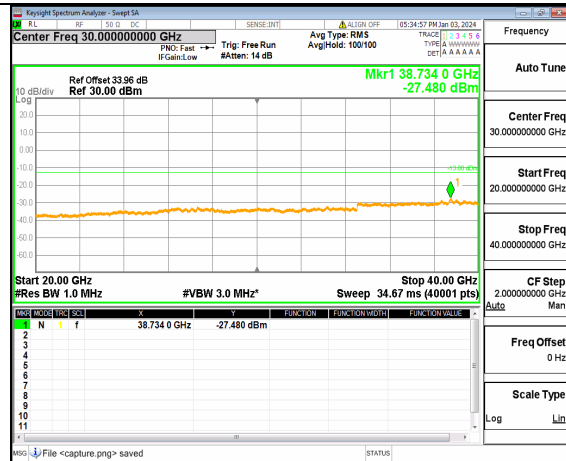

n77(3700-3980MHz) (20GHz-40GHz) 100M DFT-s-OFDM QPSK Inner_1RB_Right Low

n77(3700-3980MHz) (20GHz-40GHz) 100M DFT-s-OFDM BPSK Inner_1RB_Left Mid