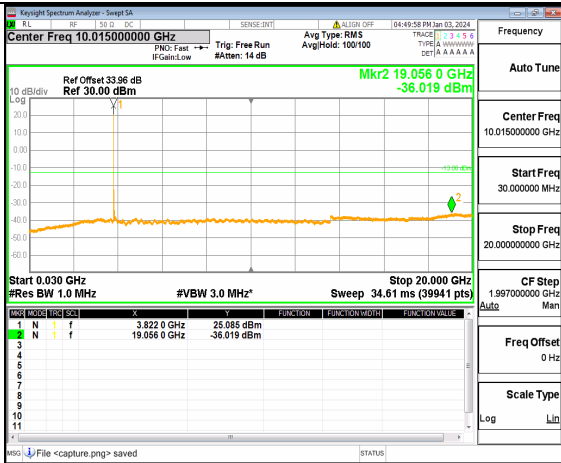

n77(3700-3980MHz) (30MHz-20GHz) 40M DFT-s-OFDM QPSK Inner_1RB_Left Mid