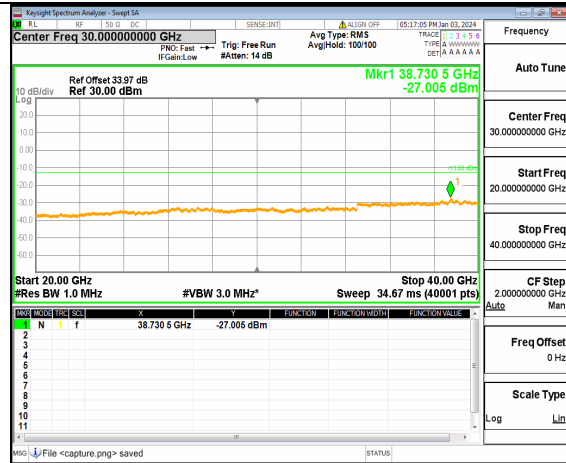

n77(3700-3980MHz) (20GHz-40GHz) 80M DFT-s-OFDM QPSK Inner_1RB_Left Low

n77(3700-3980MHz) (20GHz-40GHz) 80M DFT-s-OFDM QPSK Inner_1RB_Right Low