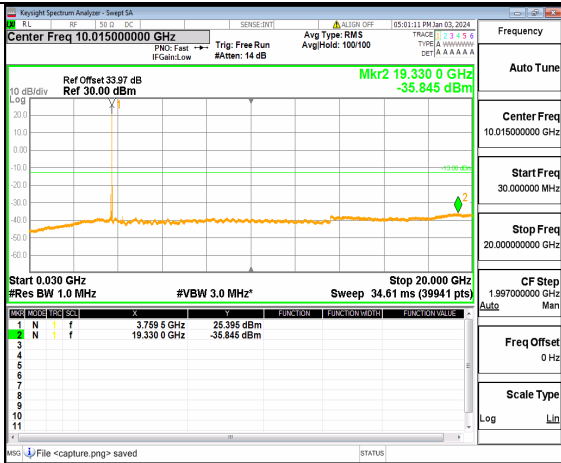

n77(3700-3980MHz) (30MHz-20GHz) 60M DFT-s-OFDM QPSK Inner_1RB_Right Low