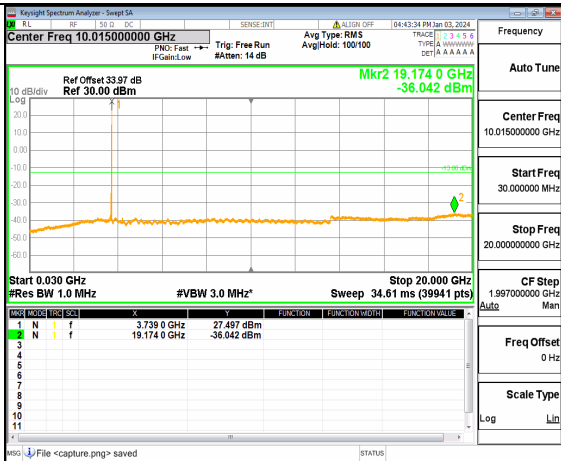

n77(3700-3980MHz) (20GHz-40GHz) 30M DFT-s-OFDM QPSK Inner_1RB_Left High

n77(3700-3980MHz) (30MHz-20GHz) 30M DFT-s-OFDM QPSK Inner_1RB_Right High

n77(3700-3980MHz) (20GHz-40GHz) 30M DFT-s-OFDM QPSK Inner_1RB_Right High

n77(3700-3980MHz) (30MHz-20GHz) 40M DFT-s-OFDM BPSK Inner_1RB_Left Low

n77(3700-3980MHz) (20GHz-40GHz) 40M DFT-s-OFDM BPSK Inner_1RB_Left Low

n77(3700-3980MHz) (30MHz-20GHz) 40M DFT-s-OFDM BPSK Inner_1RB_Right Low