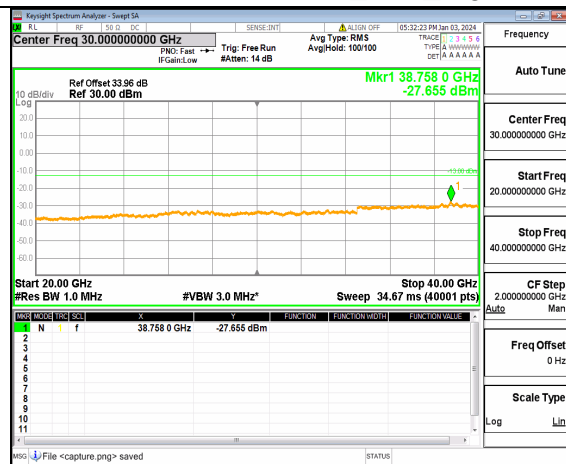

n77(3700-3980MHz) (20GHz-40GHz) 100M DFT-s-OFDM BPSK Inner_1RB_Right Low

n77(3700-3980MHz) (20GHz-40GHz) 100M DFT-s-OFDM QPSK Inner_1RB_Left Low