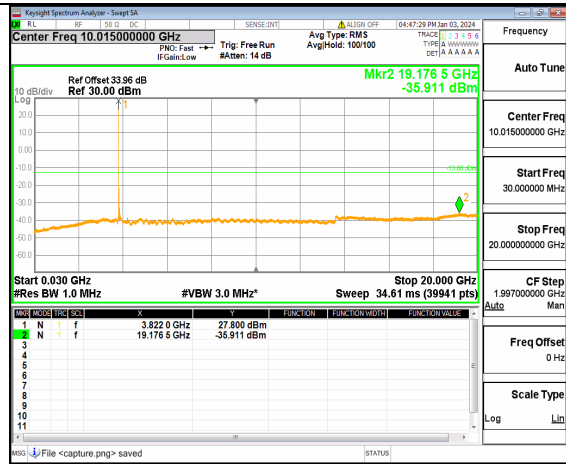

n77(3700-3980MHz) (30MHz-20GHz) 40M DFT-s-OFDM QPSK Inner_1RB_Right Low

n77(3700-3980MHz) (30MHz-20GHz) 40M DFT-s-OFDM BPSK Inner_1RB_Left Mid