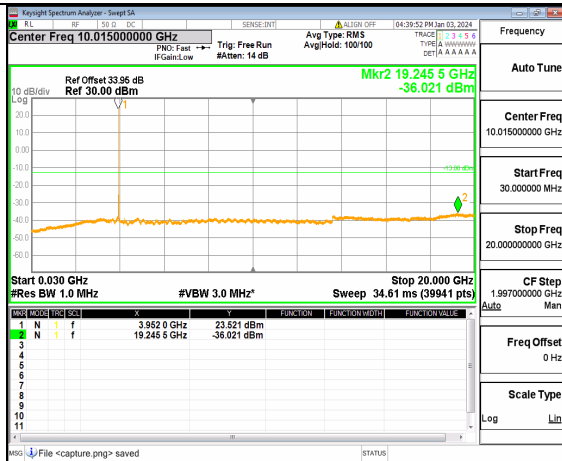

n77(3700-3980MHz) (30MHz-20GHz) 30M DFT-s-OFDM BPSK Inner_1RB_Right High

n77(3700-3980MHz) (30MHz-20GHz) 30M DFT-s-OFDM QPSK Inner_1RB_Left High