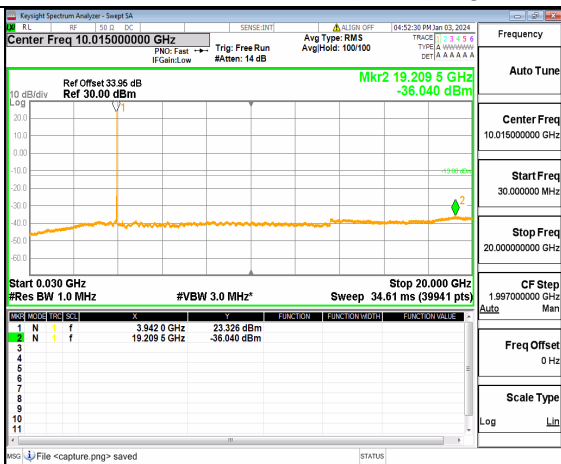

n77(3700-3980MHz) (30MHz-20GHz) 40M DFT-s-OFDM QPSK Inner_1RB_Right Mid

n77(3700-3980MHz) (30MHz-20GHz) 40M DFT-s-OFDM BPSK Inner_1RB_Left High