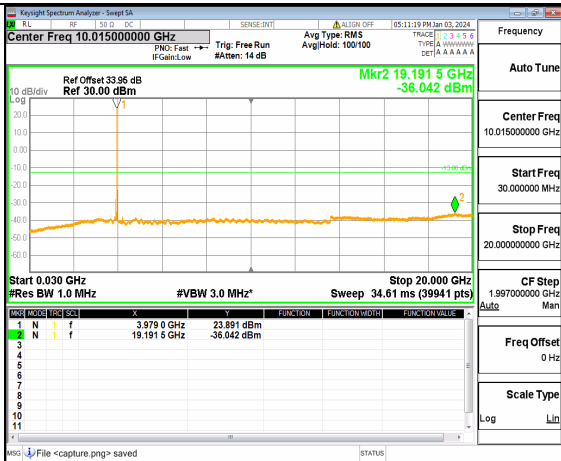

n77(3700-3980MHz) (30MHz-20GHz) 60M DFT-s-OFDM QPSK Inner_1RB_Left High

n77(3700-3980MHz) (30MHz-20GHz) 60M DFT-s-OFDM QPSK Inner_1RB_Right High