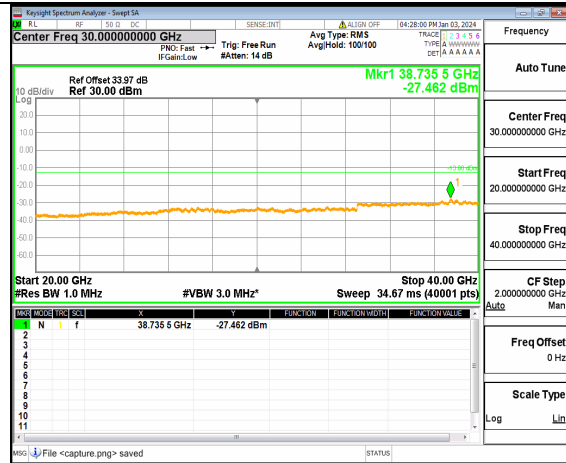

n77(3700-3980MHz) (20GHz-40GHz) 20M DFT-s-OFDM QPSK Inner_1RB_Right High

n77(3700-3980MHz) (20GHz-40GHz) 30M DFT-s-OFDM BPSK Inner_1RB_Left Low