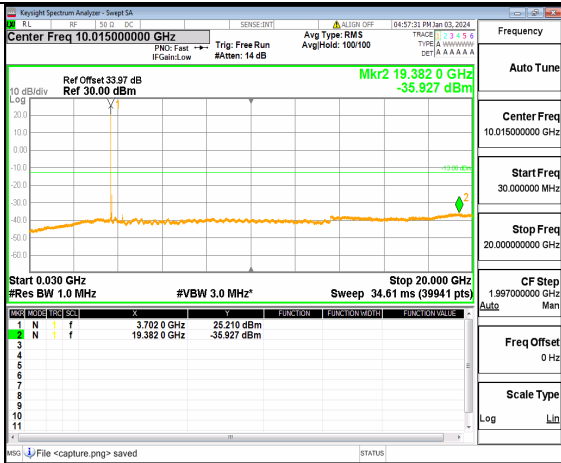

n77(3700-3980MHz) (30MHz-20GHz) 60M DFT-s-OFDM BPSK Inner_1RB_Left Low