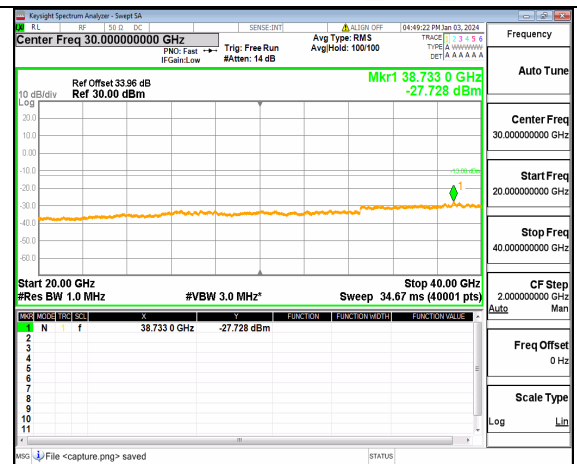

n77(3700-3980MHz) (20GHz-40GHz) 40M DFT-s-OFDM BPSK Inner_1RB_Left Mid

n77(3700-3980MHz) (20GHz-40GHz) 40M DFT-s-OFDM BPSK Inner_1RB_Right Mid