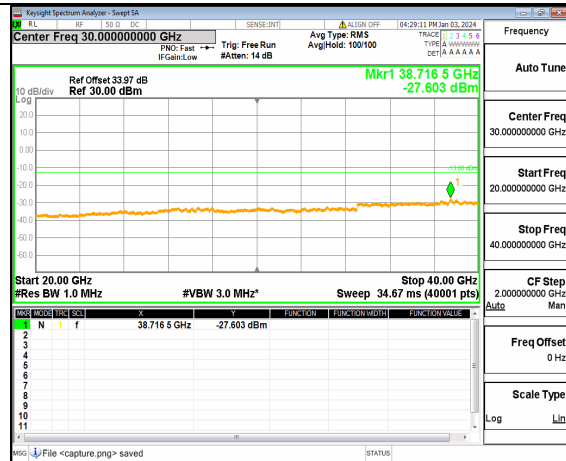

n77(3700-3980MHz) (20GHz-40GHz) 30M DFT-s-OFDM BPSK Inner_1RB_Left Low

n77(3700-3980MHz) (20GHz-40GHz) 30M DFT-s-OFDM BPSK Inner_1RB_Right Low