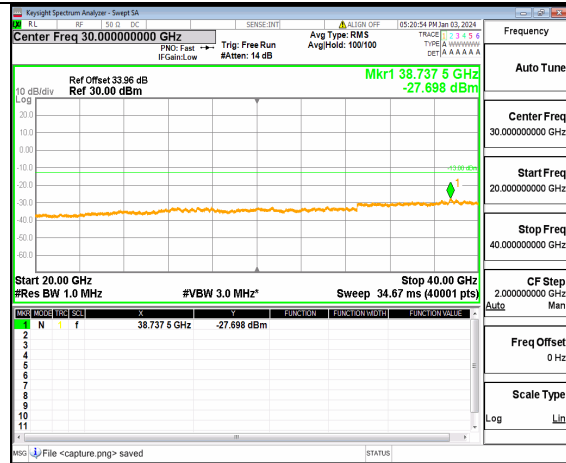

n77(3700-3980MHz) (20GHz-40GHz) 80M DFT-s-OFDM BPSK Inner_1RB_Right Mid

n77(3700-3980MHz) (20GHz-40GHz) 80M DFT-s-OFDM QPSK Inner_1RB_Left Mid