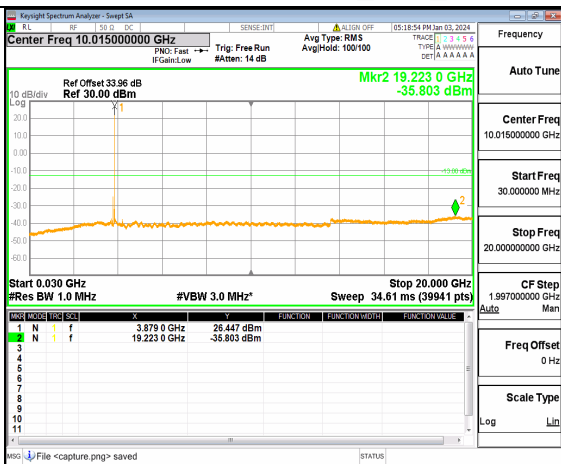

n77(3700-3980MHz) (30MHz-20GHz) 80M DFT-s-OFDM BPSK Inner_1RB_Left Mid

n77(3700-3980MHz) (30MHz-20GHz) 80M DFT-s-OFDM BPSK Inner_1RB_Right Mid