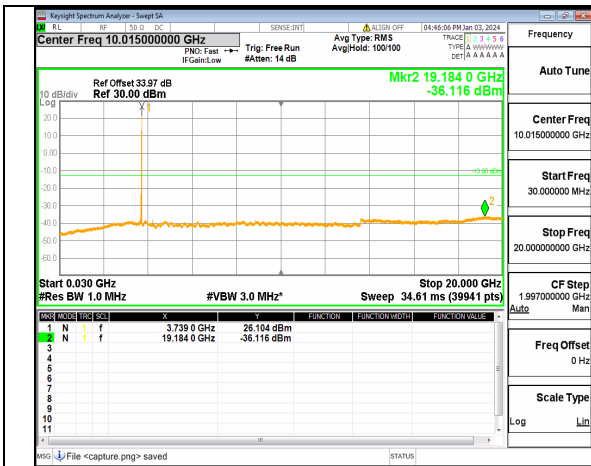

n77(3700-3980MHz) (30MHz-20GHz) 40M DFT-s-OFDM QPSK Inner_1RB_Right Low