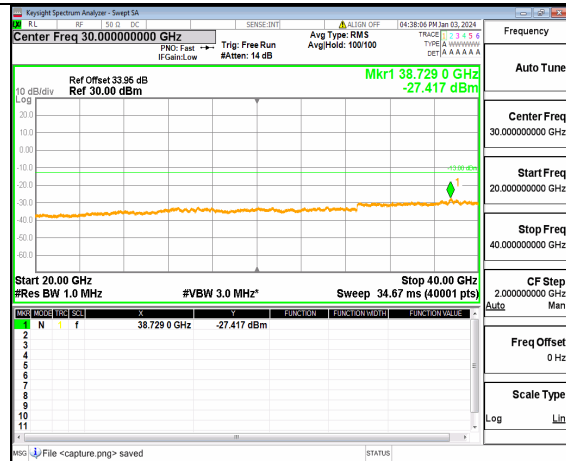

n77(3700-3980MHz) (20GHz-40GHz) 30M DFT-s-OFDM QPSK Inner_1RB_Right Mid

n77(3700-3980MHz) (20GHz-40GHz) 30M DFT-s-OFDM BPSK Inner_1RB_Left High