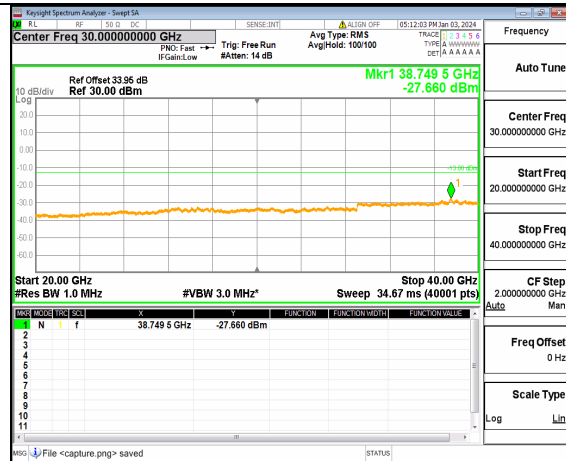

n77(3700-3980MHz) (20GHz-40GHz) 60M DFT-s-OFDM QPSK Inner_1RB_Left High

n77(3700-3980MHz) (20GHz-40GHz) 60M DFT-s-OFDM QPSK Inner_1RB_Right High