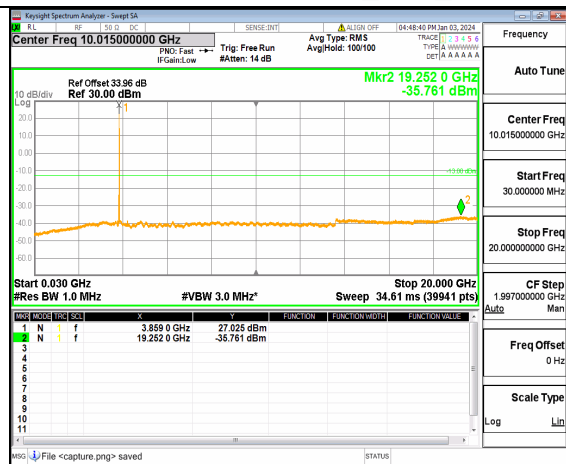

n77(3700-3980MHz) (30MHz-20GHz) 40M DFT-s-OFDM BPSK Inner_1RB_Left Mid

n77(3700-3980MHz) (30MHz-20GHz) 40M DFT-s-OFDM BPSK Inner_1RB_Right Mid