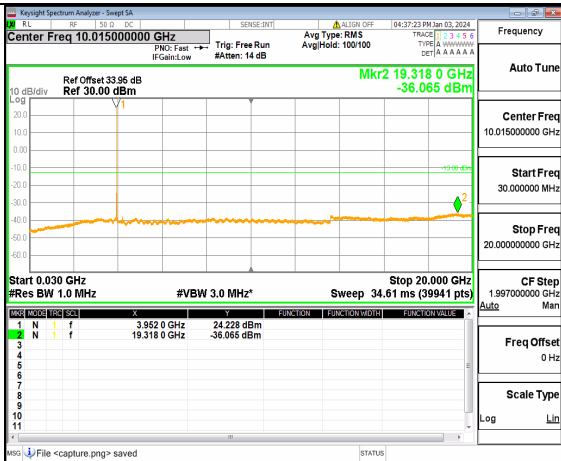

n77(3700-3980MHz) (30MHz-20GHz) 30M DFT-s-OFDM QPSK Inner_1RB_Right Mid

n77(3700-3980MHz) (30MHz-20GHz) 30M DFT-s-OFDM BPSK Inner_1RB_Left High