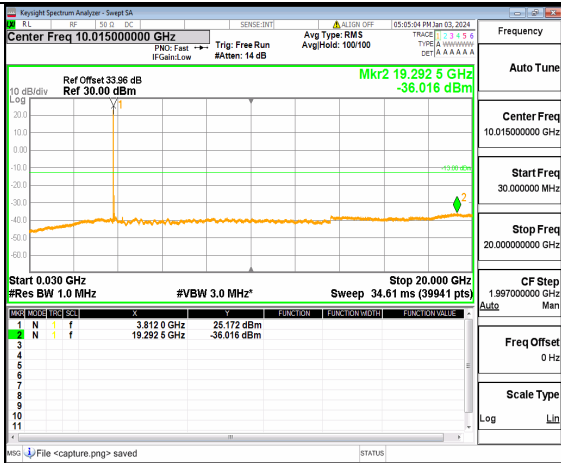

n77(3700-3980MHz) (30MHz-20GHz) 60M DFT-s-OFDM QPSK Inner_1RB_Left Mid