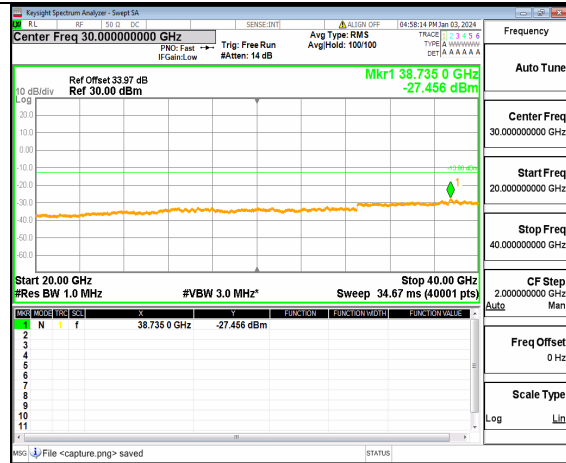

n77(3700-3980MHz) (20GHz-40GHz) 40M DFT-s-OFDM QPSK Inner_1RB_Right High

n77(3700-3980MHz) (20GHz-40GHz) 60M DFT-s-OFDM BPSK Inner_1RB_Left Low