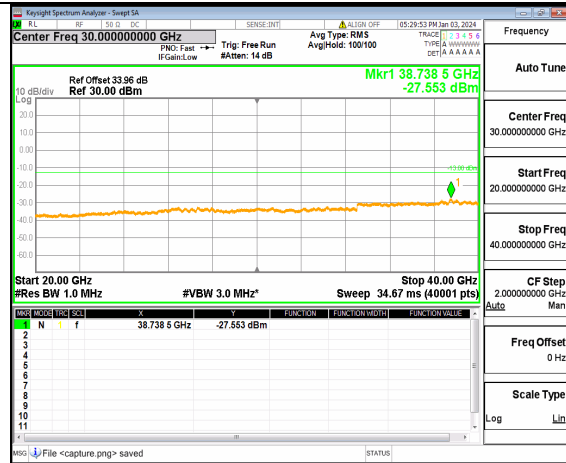

n77(3700-3980MHz) (20GHz-40GHz) 80M DFT-s-OFDM QPSK Inner_1RB_Right High

n77(3700-3980MHz) (20GHz-40GHz) 100M DFT-s-OFDM BPSK Inner_1RB_Left Low