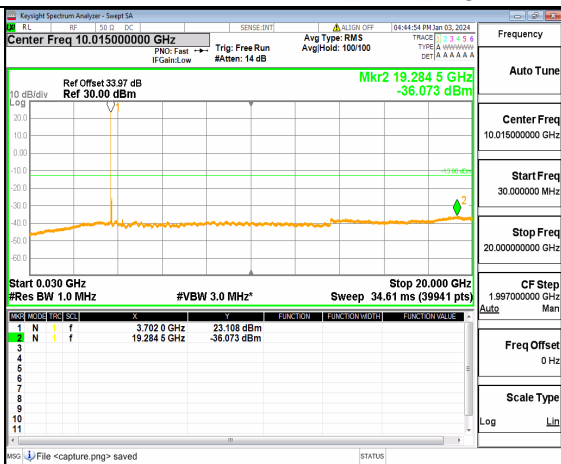

n77(3700-3980MHz) (30MHz-20GHz) 40M DFT-s-OFDM BPSK Inner_1RB_Right Low

n77(3700-3980MHz) (30MHz-20GHz) 40M DFT-s-OFDM QPSK Inner_1RB_Left Low