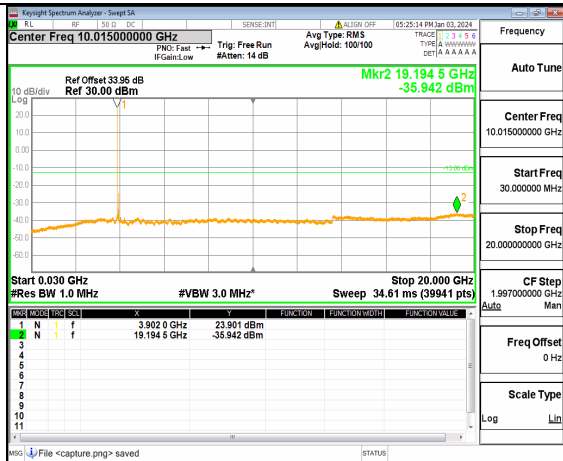

n77(3700-3980MHz) (30MHz-20GHz) 80M DFT-s-OFDM BPSK Inner_1RB_Right High

n77(3700-3980MHz) (30MHz-20GHz) 80M DFT-s-OFDM QPSK Inner_1RB_Left High