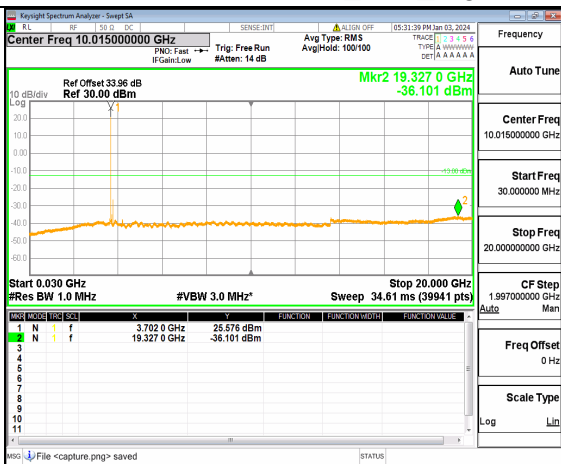

n77(3700-3980MHz) (30MHz-20GHz) 100M DFT-s-OFDM BPSK Inner_1RB_Right Low

n77(3700-3980MHz) (30MHz-20GHz) 100M DFT-s-OFDM QPSK Inner_1RB_Left Low