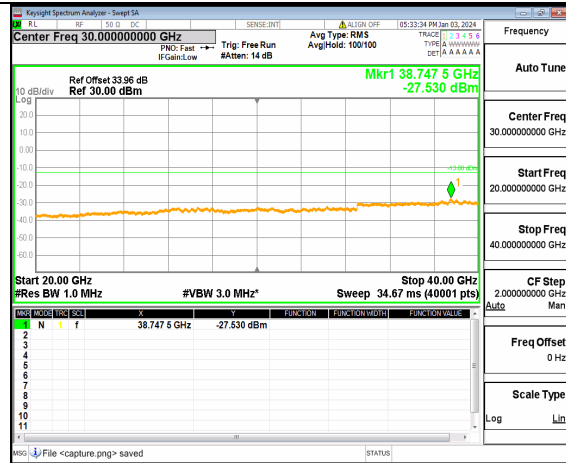

n77(3700-3980MHz) (20GHz-40GHz) 100M DFT-s-OFDM QPSK Inner_1RB_Left Low

n77(3700-3980MHz) (20GHz-40GHz) 100M DFT-s-OFDM QPSK Inner_1RB_Right Low