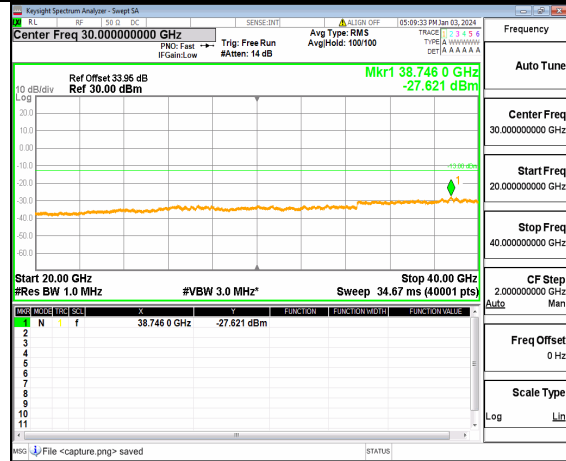

n77(3700-3980MHz) (20GHz-40GHz) 60M DFT-s-OFDM BPSK Inner_1RB_Left High

n77(3700-3980MHz) (20GHz-40GHz) 60M DFT-s-OFDM BPSK Inner_1RB_Right High