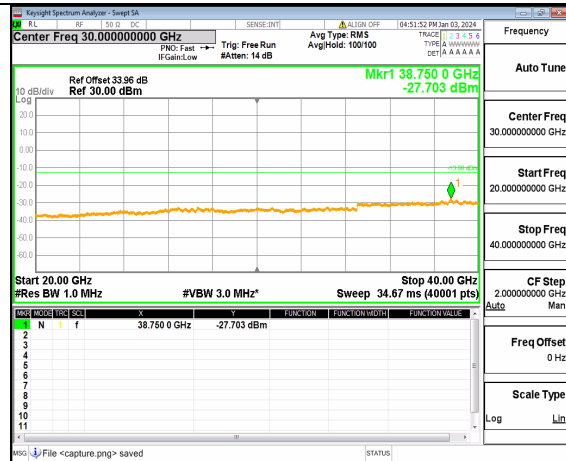

n77(3700-3980MHz) (20GHz-40GHz) 40M DFT-s-OFDM QPSK Inner_1RB_Left Mid

n77(3700-3980MHz) (20GHz-40GHz) 40M DFT-s-OFDM QPSK Inner_1RB_Right Mid