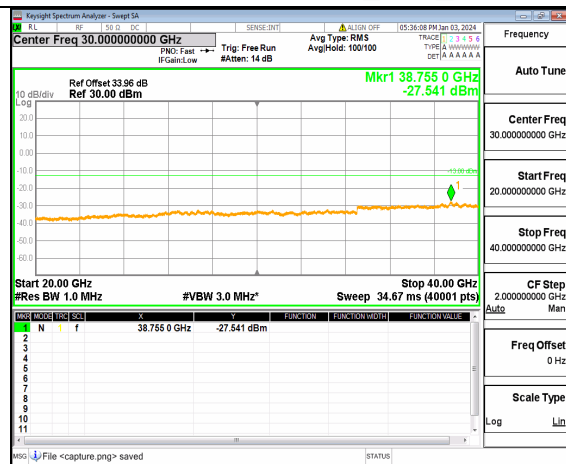

n77(3700-3980MHz) (20GHz-40GHz) 100M DFT-s-OFDM BPSK Inner_1RB_Left Mid

n77(3700-3980MHz) (20GHz-40GHz) 100M DFT-s-OFDM BPSK Inner_1RB_Right Mid