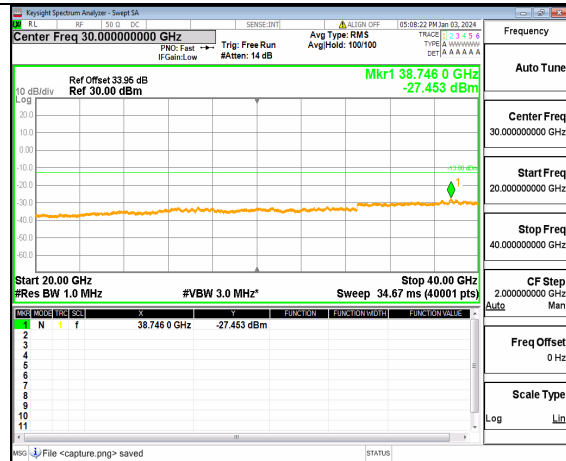

n77(3700-3980MHz) (20GHz-40GHz) 60M DFT-s-OFDM QPSK Inner_1RB_Right Mid

n77(3700-3980MHz) (20GHz-40GHz) 60M DFT-s-OFDM BPSK Inner_1RB_Left High