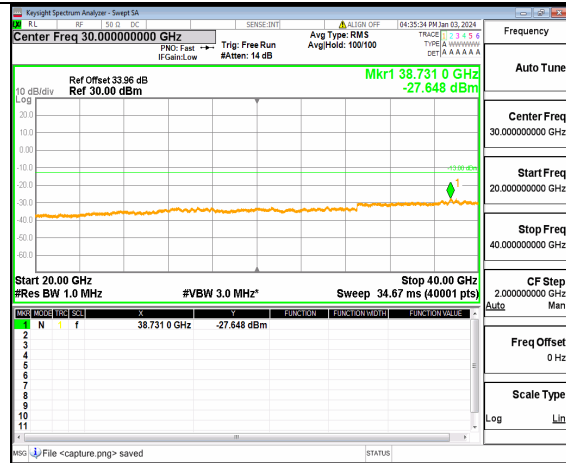

n77(3700-3980MHz) (20GHz-40GHz) 30M DFT-s-OFDM BPSK Inner_1RB_Right Mid

n77(3700-3980MHz) (20GHz-40GHz) 30M DFT-s-OFDM QPSK Inner_1RB_Left Mid