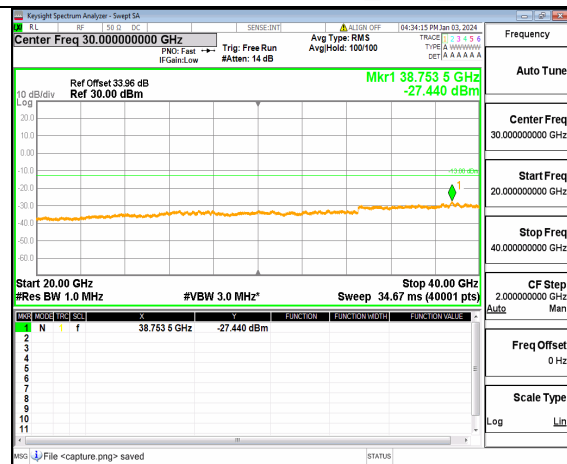

n77(3700-3980MHz) (20GHz-40GHz) 30M DFT-s-OFDM BPSK Inner_1RB_Left Mid

n77(3700-3980MHz) (20GHz-40GHz) 30M DFT-s-OFDM BPSK Inner_1RB_Right Mid