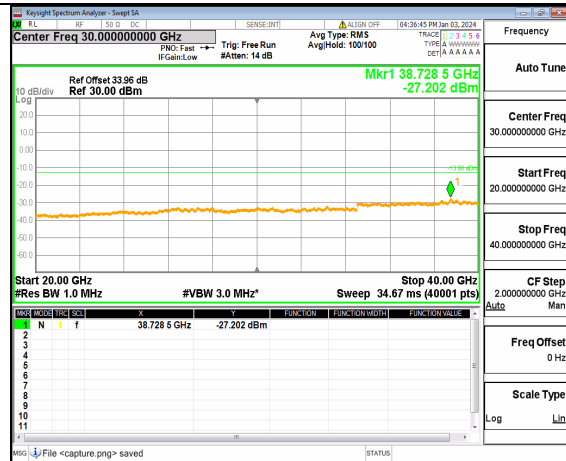

n77(3700-3980MHz) (20GHz-40GHz) 30M DFT-s-OFDM QPSK Inner_1RB_Left Mid

n77(3700-3980MHz) (20GHz-40GHz) 30M DFT-s-OFDM QPSK Inner_1RB_Right Mid