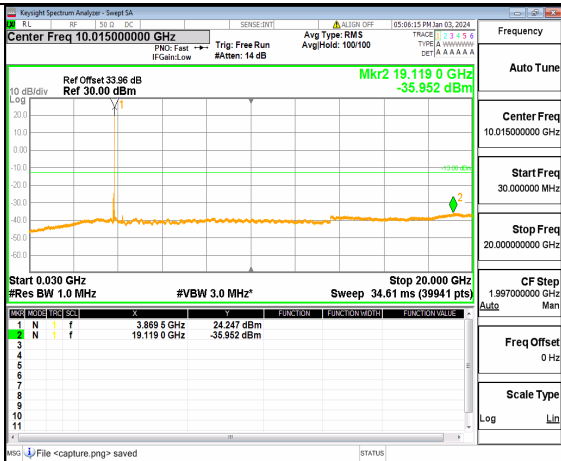

n77(3700-3980MHz) (30MHz-20GHz) 60M DFT-s-OFDM QPSK Inner_1RB_Left Mid

n77(3700-3980MHz) (30MHz-20GHz) 60M DFT-s-OFDM QPSK Inner_1RB_Right Mid