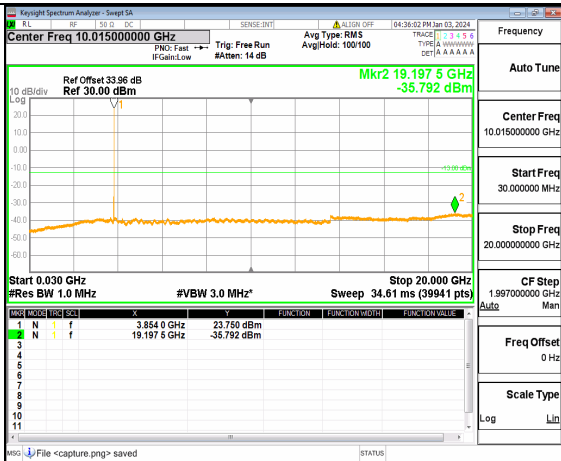

n77(3700-3980MHz) (30MHz-20GHz) 30M DFT-s-OFDM QPSK Inner_1RB_Left Mid

n77(3700-3980MHz) (30MHz-20GHz) 30M DFT-s-OFDM QPSK Inner_1RB_Right Mid