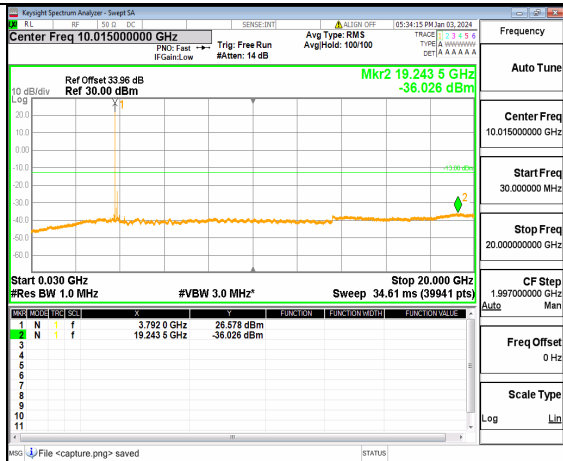

n77(3700-3980MHz) (30MHz-20GHz) 100M DFT-s-OFDM QPSK Inner_1RB_Right Low

n77(3700-3980MHz) (30MHz-20GHz) 100M DFT-s-OFDM BPSK Inner_1RB_Left Mid