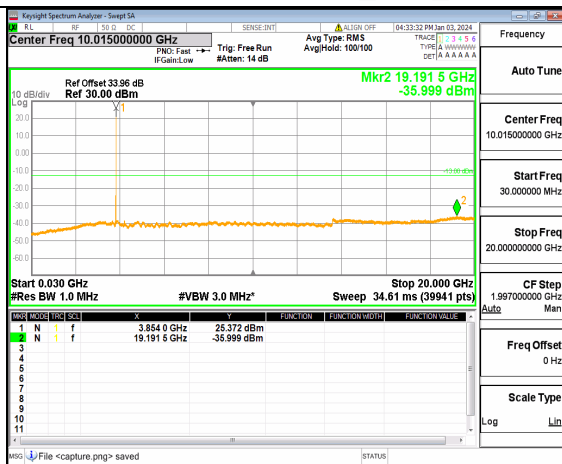

n77(3700-3980MHz) (30MHz-20GHz) 30M DFT-s-OFDM QPSK Inner_1RB_Right Low

n77(3700-3980MHz) (20GHz-40GHz) 30M DFT-s-OFDM QPSK Inner_1RB_Right Low

n77(3700-3980MHz) (30MHz-20GHz) 30M DFT-s-OFDM BPSK Inner_1RB_Left Mid

n77(3700-3980MHz) (20GHz-40GHz) 30M DFT-s-OFDM BPSK Inner_1RB_Left Mid

n77(3700-3980MHz) (30MHz-20GHz) 30M DFT-s-OFDM BPSK Inner_1RB_Right Mid

n77(3700-3980MHz) (20GHz-40GHz) 30M DFT-s-OFDM BPSK Inner_1RB_Right Mid