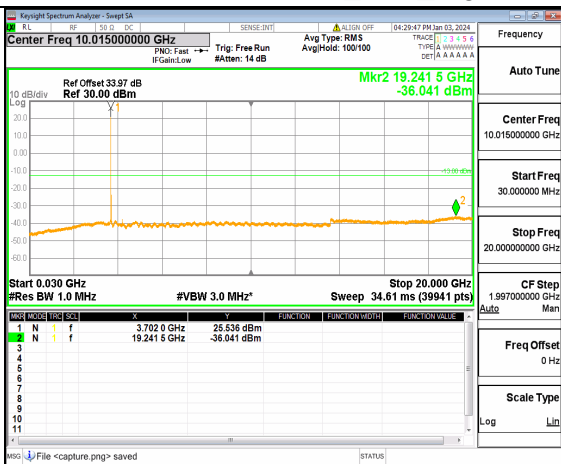

n77(3700-3980MHz) (30MHz-20GHz) 30M DFT-s-OFDM BPSK Inner_1RB_Right Low

n77(3700-3980MHz) (30MHz-20GHz) 30M DFT-s-OFDM QPSK Inner_1RB_Left Low