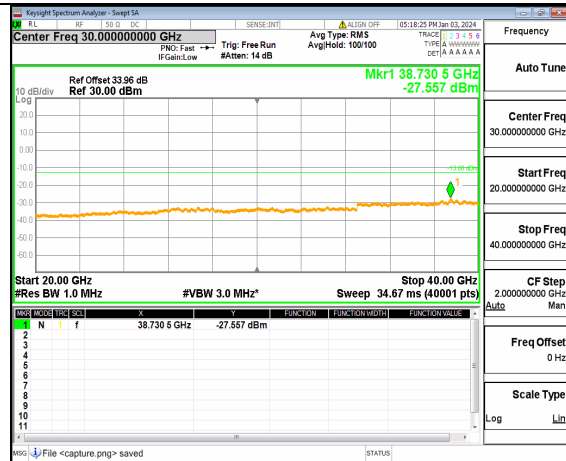

n77(3700-3980MHz) (20GHz-40GHz) 80M DFT-s-OFDM QPSK Inner_1RB_Right Low

n77(3700-3980MHz) (20GHz-40GHz) 80M DFT-s-OFDM BPSK Inner_1RB_Left Mid