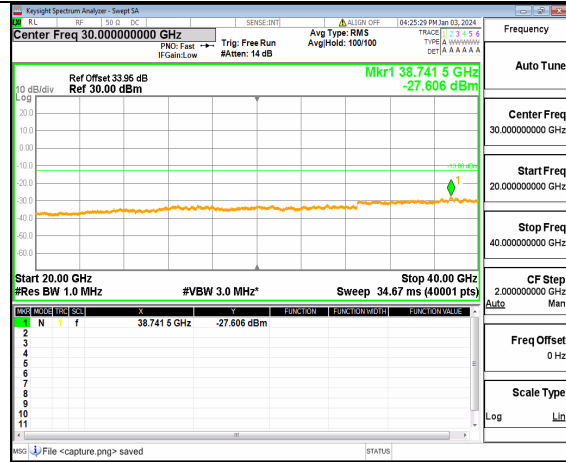

n77(3700-3980MHz) (30MHz-20GHz) 20M DFT-s-OFDM BPSK Inner_1RB_Right High

n77(3700-3980MHz) (20GHz-40GHz) 20M DFT-s-OFDM BPSK Inner_1RB_Right High

n77(3700-3980MHz) (30MHz-20GHz) 20M DFT-s-OFDM QPSK Inner_1RB_Left High