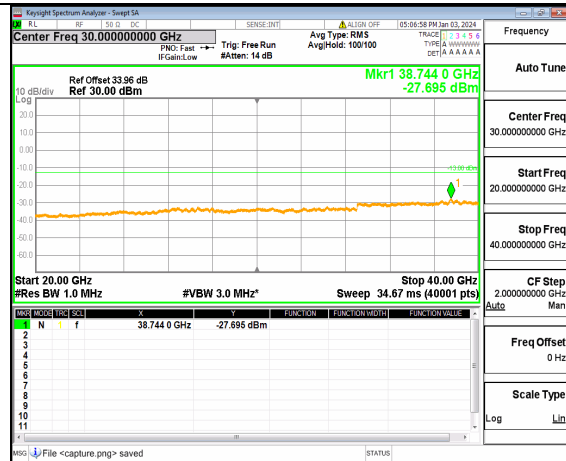

n77(3700-3980MHz) (20GHz-40GHz) 60M DFT-s-OFDM QPSK Inner_1RB_Left Mid

n77(3700-3980MHz) (20GHz-40GHz) 60M DFT-s-OFDM QPSK Inner_1RB_Right Mid