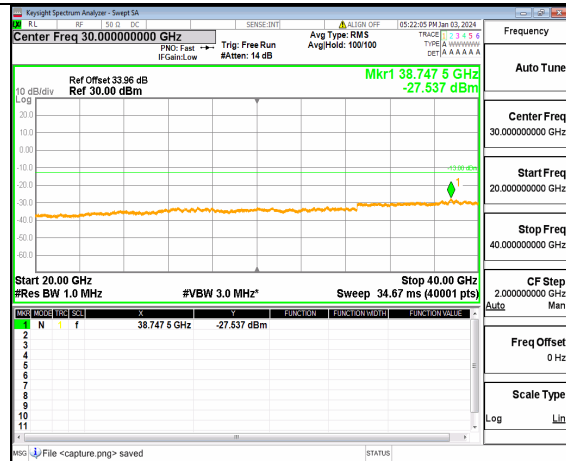

n77(3700-3980MHz) (20GHz-40GHz) 80M DFT-s-OFDM QPSK Inner_1RB_Left Mid

n77(3700-3980MHz) (20GHz-40GHz) 80M DFT-s-OFDM QPSK Inner_1RB_Right Mid