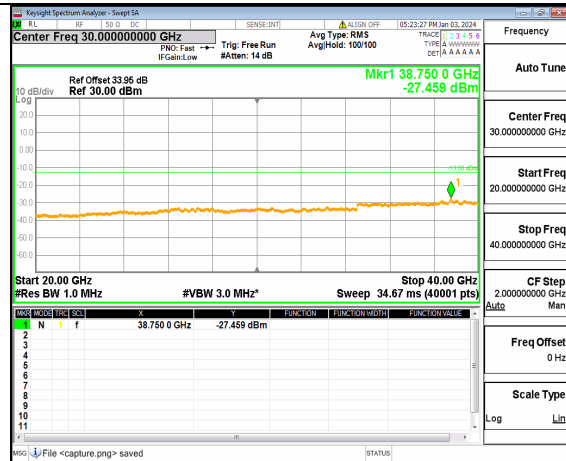

n77(3700-3980MHz) (20GHz-40GHz) 80M DFT-s-OFDM QPSK Inner_1RB_Right Mid

n77(3700-3980MHz) (20GHz-40GHz) 80M DFT-s-OFDM BPSK Inner_1RB_Left High