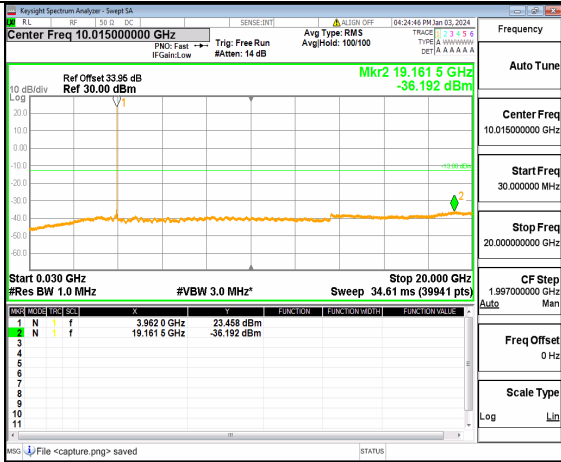

n77(3700-3980MHz) (30MHz-20GHz) 20M DFT-s-OFDM BPSK Inner_1RB_Right High

n77(3700-3980MHz) (20GHz-40GHz) 20M DFT-s-OFDM BPSK Inner_1RB_Right High

n77(3700-3980MHz) (30MHz-20GHz) 20M DFT-s-OFDM QPSK Inner_1RB_Left High