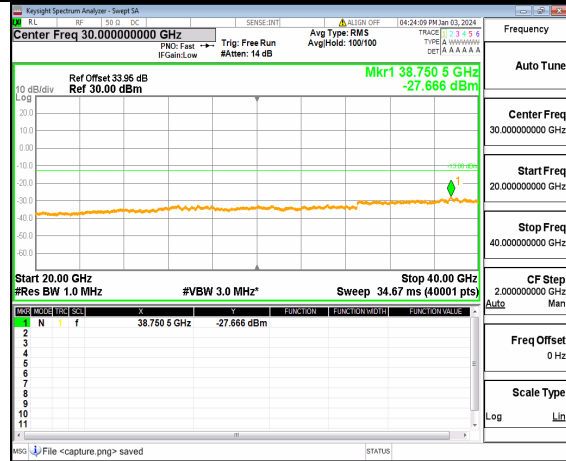

n77(3700-3980MHz) (30MHz-20GHz) 20M DFT-s-OFDM BPSK Inner_1RB_Right High

n77(3700-3980MHz) (20GHz-40GHz) 20M DFT-s-OFDM BPSK Inner_1RB_Right High

n77(3700-3980MHz) (30MHz-20GHz) 20M DFT-s-OFDM QPSK Inner_1RB_Left High