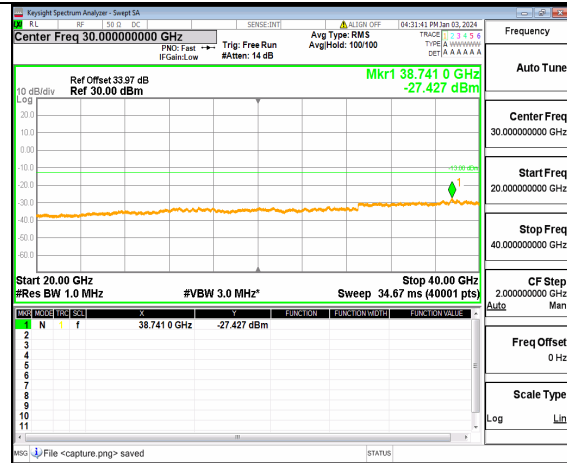

n77(3700-3980MHz) (20GHz-40GHz) 30M DFT-s-OFDM QPSK Inner_1RB_Left Low

n77(3700-3980MHz) (20GHz-40GHz) 30M DFT-s-OFDM QPSK Inner_1RB_Right Low