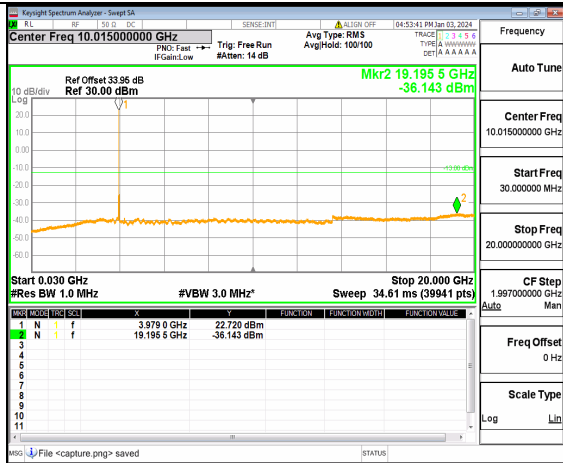

n77(3700-3980MHz) (30MHz-20GHz) 40M DFT-s-OFDM BPSK Inner_1RB_Right High