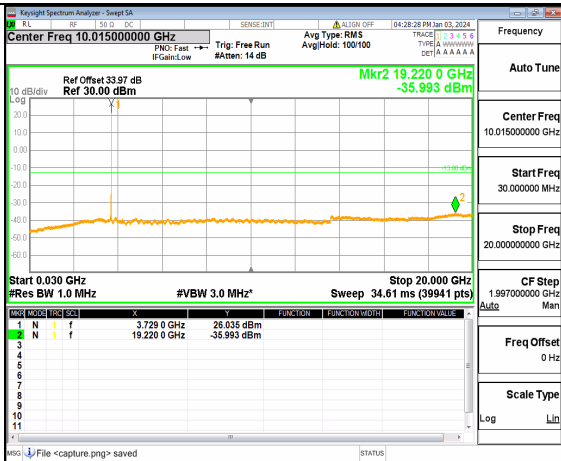

n77(3700-3980MHz) (20GHz-40GHz) 20M DFT-s-OFDM QPSK Inner_1RB_Left High

n77(3700-3980MHz) (30MHz-20GHz) 20M DFT-s-OFDM QPSK Inner_1RB_Right High

n77(3700-3980MHz) (20GHz-40GHz) 20M DFT-s-OFDM QPSK Inner_1RB_Right High

n77(3700-3980MHz) (30MHz-20GHz) 30M DFT-s-OFDM BPSK Inner_1RB_Left Low

n77(3700-3980MHz) (20GHz-40GHz) 30M DFT-s-OFDM BPSK Inner_1RB_Left Low

n77(3700-3980MHz) (30MHz-20GHz) 30M DFT-s-OFDM BPSK Inner_1RB_Right Low