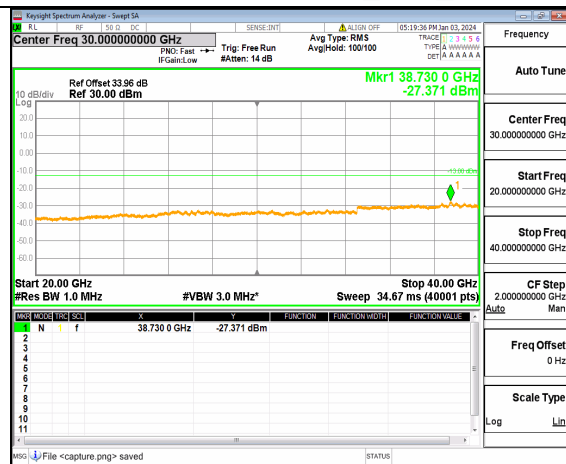

n77(3700-3980MHz) (20GHz-40GHz) 80M DFT-s-OFDM BPSK Inner_1RB_Left Mid

n77(3700-3980MHz) (20GHz-40GHz) 80M DFT-s-OFDM BPSK Inner_1RB_Right Mid