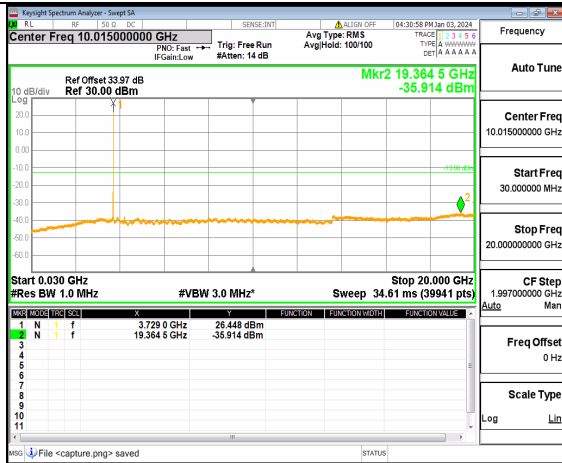

n77(3700-3980MHz) (30MHz-20GHz) 30M DFT-s-OFDM QPSK Inner_1RB_Right Low