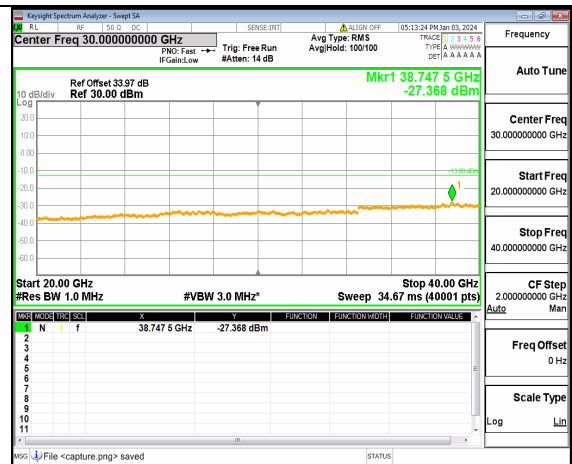

n77(3700-3980MHz) (20GHz-40GHz) 60M DFT-s-OFDM QPSK Inner_1RB_Right High

n77(3700-3980MHz) (20GHz-40GHz) 80M DFT-s-OFDM BPSK Inner_1RB_Left Low