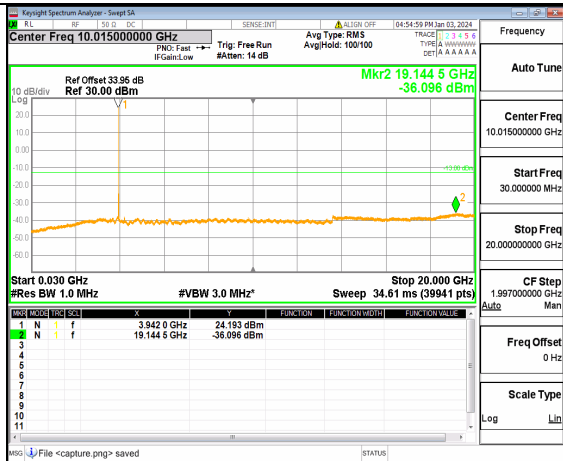

n77(3700-3980MHz) (30MHz-20GHz) 40M DFT-s-OFDM BPSK Inner_1RB_Right High

n77(3700-3980MHz) (30MHz-20GHz) 40M DFT-s-OFDM QPSK Inner_1RB_Left High