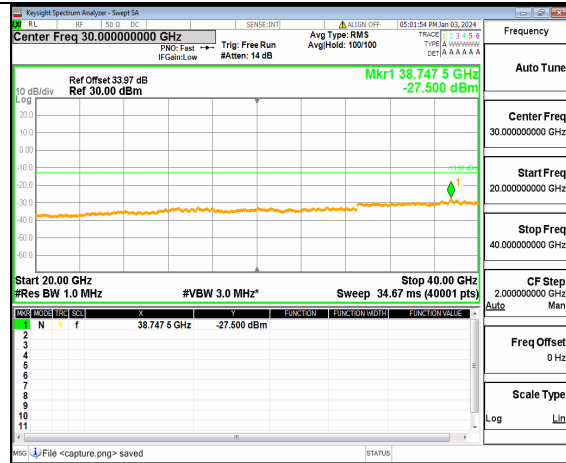

n77(3700-3980MHz) (20GHz-40GHz) 60M DFT-s-OFDM QPSK Inner_1RB_Left Low

n77(3700-3980MHz) (20GHz-40GHz) 60M DFT-s-OFDM QPSK Inner_1RB_Right Low