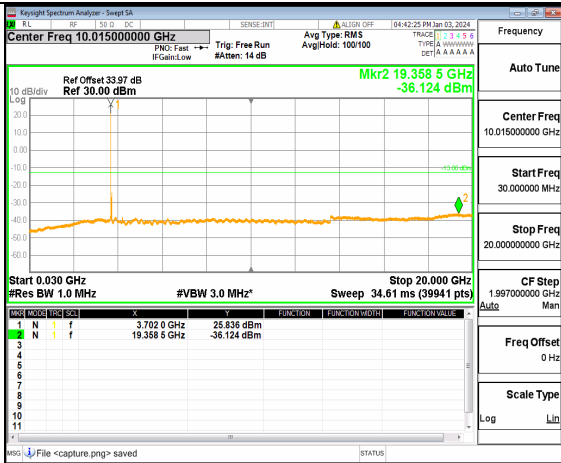

n77(3700-3980MHz) (30MHz-20GHz) 40M DFT-s-OFDM BPSK Inner_1RB_Left Low