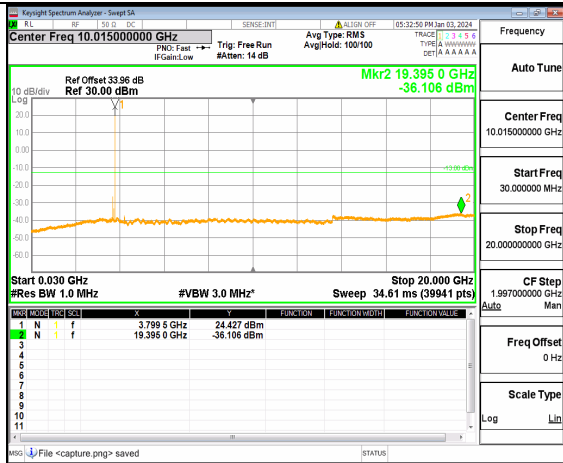

n77(3700-3980MHz) (30MHz-20GHz) 100M DFT-s-OFDM QPSK Inner_1RB_Right Low