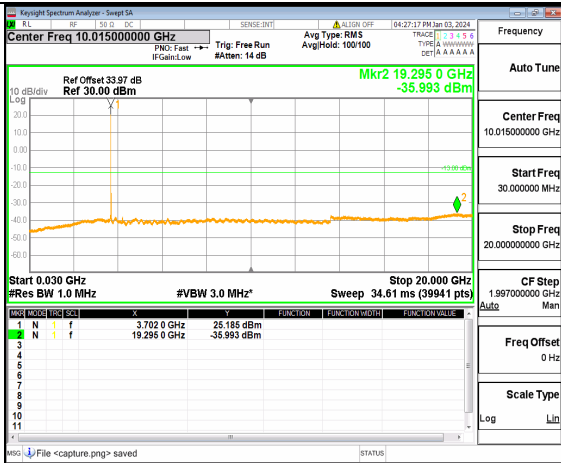

n77(3700-3980MHz) (30MHz-20GHz) 30M DFT-s-OFDM BPSK Inner_1RB_Left Low