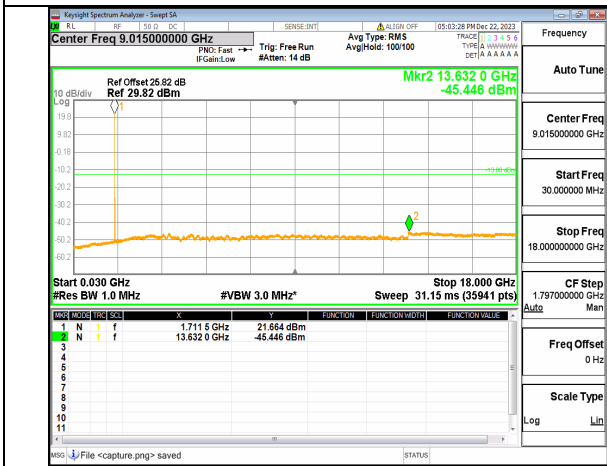

n66 (30MHz-18GHz) 15M DFT-s-OFDM QPSK Inner_1RB_Left Low