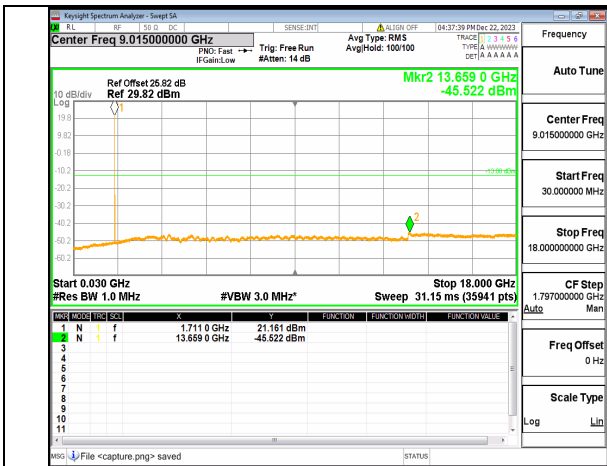

n66 (30MHz-18GHz) 5M DFT-s-OFDM BPSK Inner_1RB_Left Low