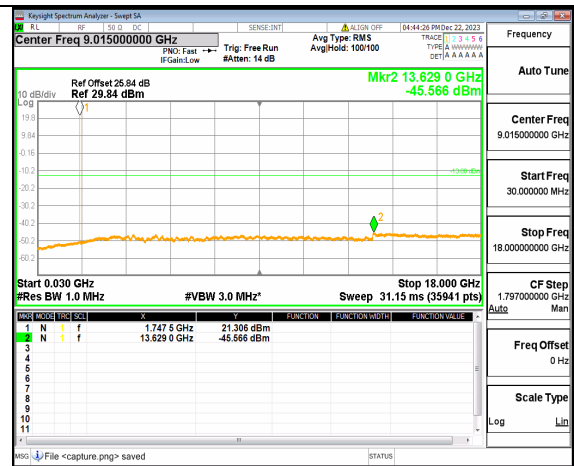

n66 (30MHz-18GHz) 5M DFT-s-OFDM QPSK Inner_1RB_Right Mid