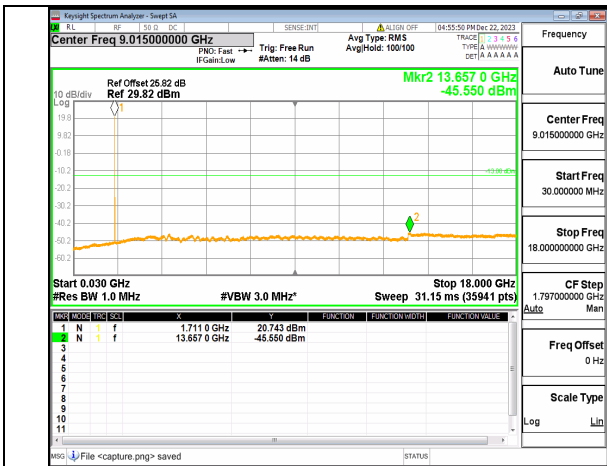

n66 (30MHz-18GHz) 5M DFT-s-OFDM BPSK Inner\_1RB\_Right High

n66 (30MHz-18GHz) 5M DFT-s-OFDM QPSK Inner\_1RB\_Left High

n66 (30MHz-18GHz) 5M DFT-s-OFDM QPSK Inner\_1RB\_Right High

n66 (30MHz-18GHz) 10M DFT-s-OFDM BPSK Inner\_1RB\_Left Low