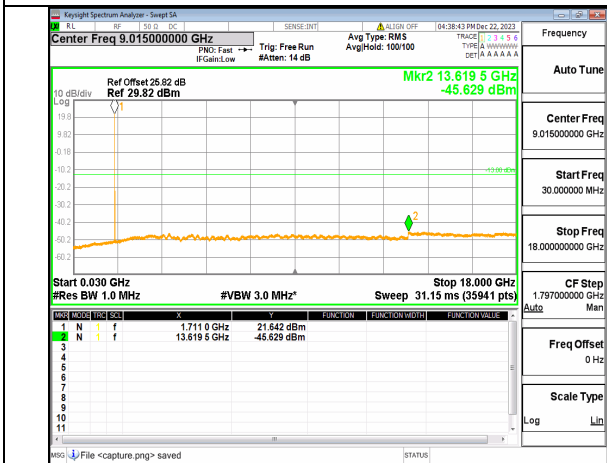

n66 (30MHz-18GHz) 5M DFT-s-OFDM QPSK Inner_1RB_Left Low