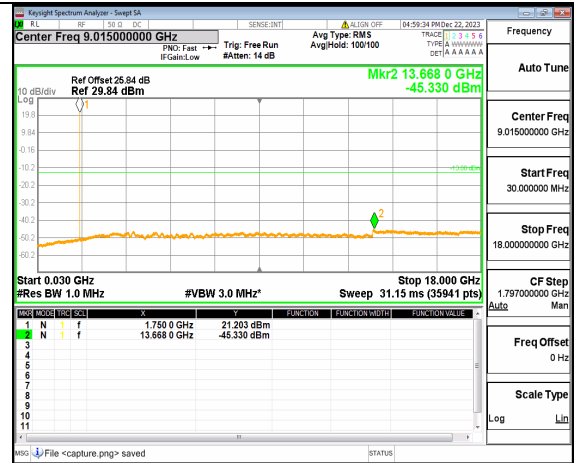

n66 (30MHz-18GHz) 10M DFT-s-OFDM QPSK Inner_1RB_Right Mid