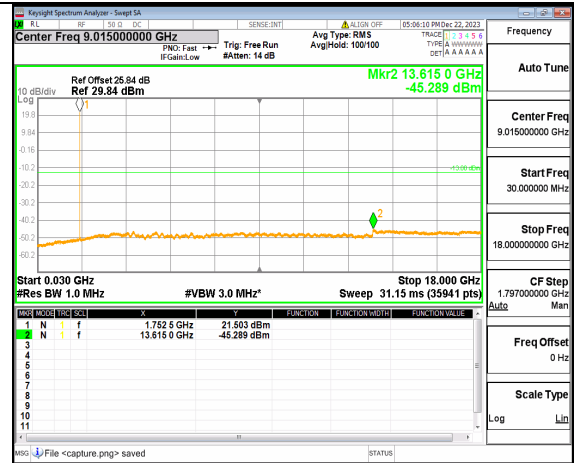

n66 (30MHz-18GHz) 15M DFT-s-OFDM QPSK Inner_1RB_Right Mid