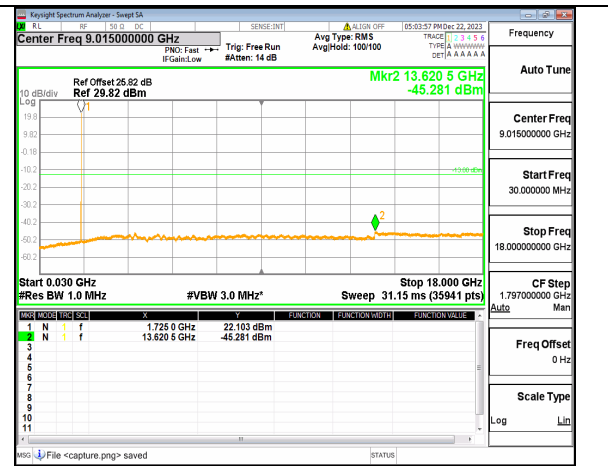

n66 (30MHz-18GHz) 15M DFT-s-OFDM QPSK Inner_1RB_Right Low