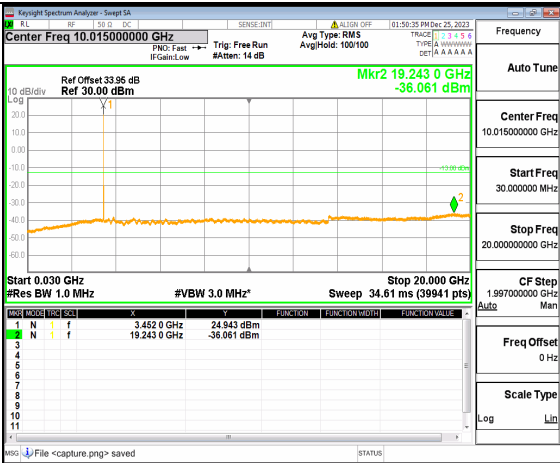

n77(3450-3550MHz) (30MHz-20GHz) 20M DFT-s-OFDM BPSK Inner_1RB_Left Low