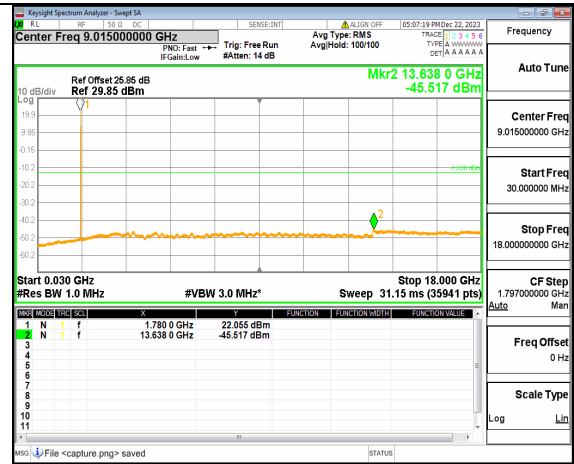

n66 (30MHz-18GHz) 15M DFT-s-OFDM BPSK Inner\_1RB\_Right Mid

n66 (30MHz-18GHz) 15M DFT-s-OFDM QPSK Inner\_1RB\_Left Mid

n66 (30MHz-18GHz) 15M DFT-s-OFDM QPSK Inner\_1RB\_Right Mid

n66 (30MHz-18GHz) 15M DFT-s-OFDM BPSK Inner\_1RB\_Left High