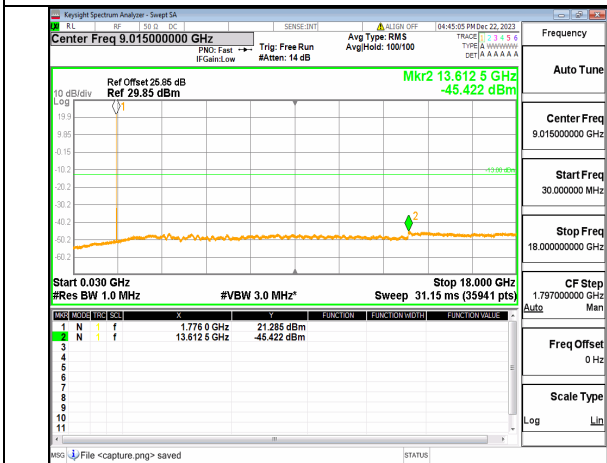

n66 (30MHz-18GHz) 5M DFT-s-OFDM BPSK Inner_1RB_Left High