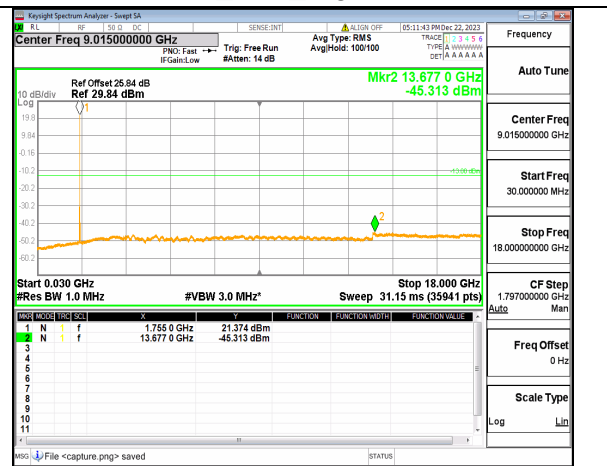

n66 (30MHz-18GHz) 20M DFT-s-OFDM BPSK Inner\_1RB\_Right Low

n66 (30MHz-18GHz) 20M DFT-s-OFDM QPSK Inner\_1RB\_Left Low

n66 (30MHz-18GHz) 20M DFT-s-OFDM QPSK Inner\_1RB\_Right Low

n66 (30MHz-18GHz) 20M DFT-s-OFDM BPSK Inner\_1RB\_Left Mid