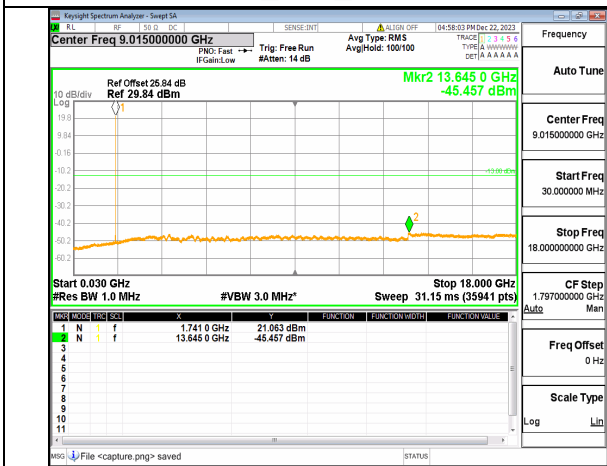

n66 (30MHz-18GHz) 10M DFT-s-OFDM BPSK Inner_1RB_Left Mid