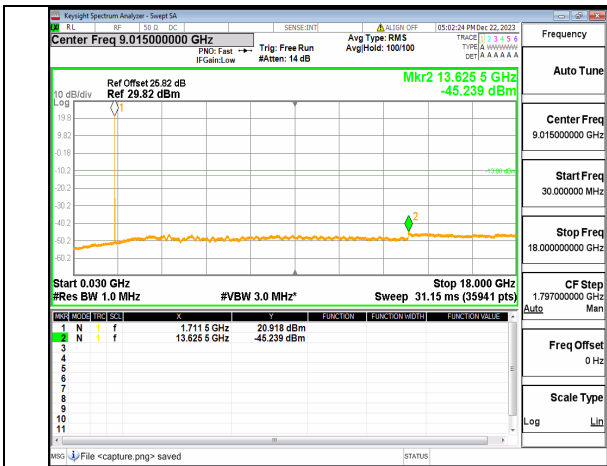

n66 (30MHz-18GHz) 15M DFT-s-OFDM BPSK Inner_1RB_Left Low