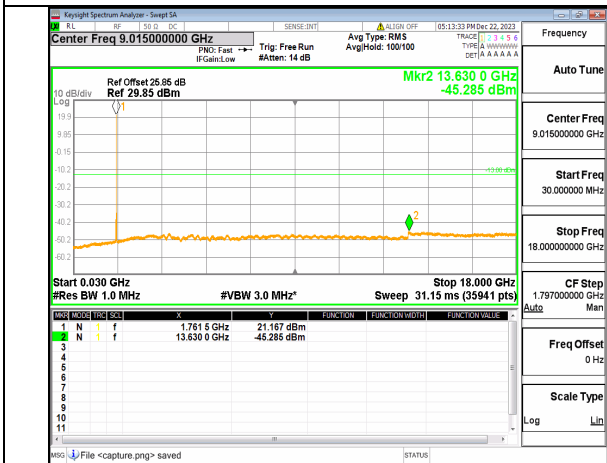

n66 (30MHz-18GHz) 20M DFT-s-OFDM BPSK Inner_1RB_Left High