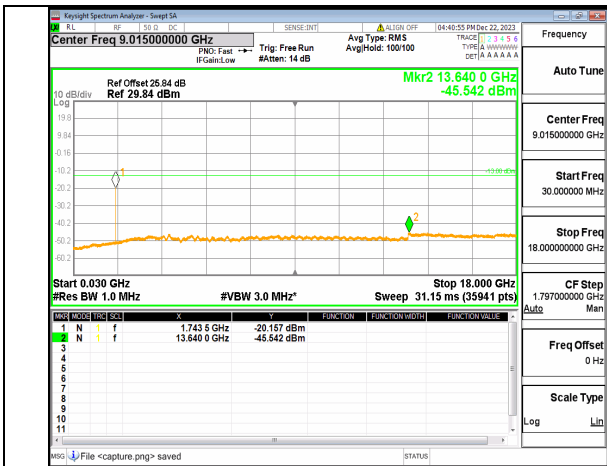

n66 (30MHz-18GHz) 5M DFT-s-OFDM QPSK Inner_1RB_Left Mid