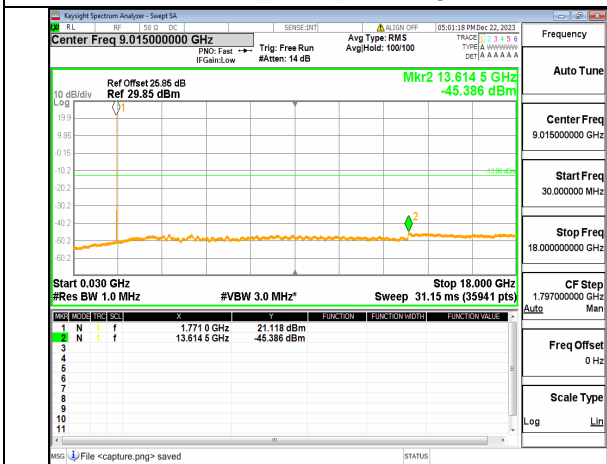

n66 (30MHz-18GHz) 10M DFT-s-OFDM QPSK Inner_1RB_Left High