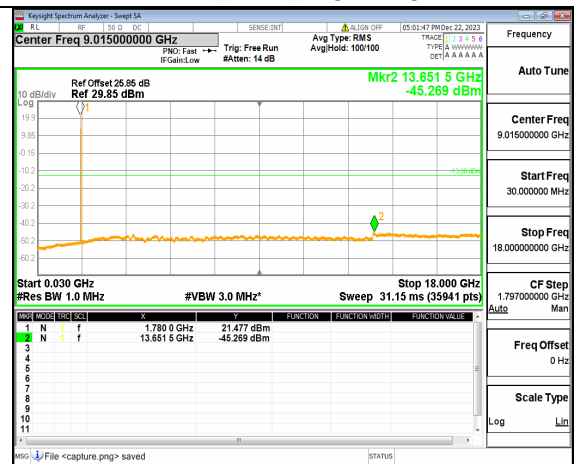

n66 (30MHz-18GHz) 10M DFT-s-OFDM QPSK Inner_1RB_Right High