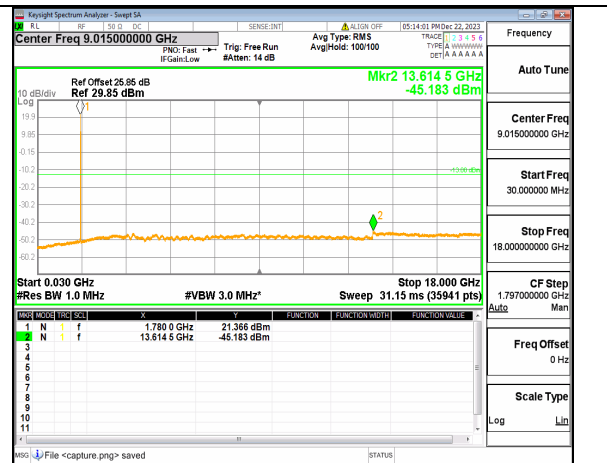

n66 (30MHz-18GHz) 20M DFT-s-OFDM BPSK Inner\_1RB\_Right Mid

n66 (30MHz-18GHz) 20M DFT-s-OFDM QPSK Inner\_1RB\_Left Mid

n66 (30MHz-18GHz) 20M DFT-s-OFDM QPSK Inner\_1RB\_Right Mid

n66 (30MHz-18GHz) 20M DFT-s-OFDM BPSK Inner\_1RB\_Left High