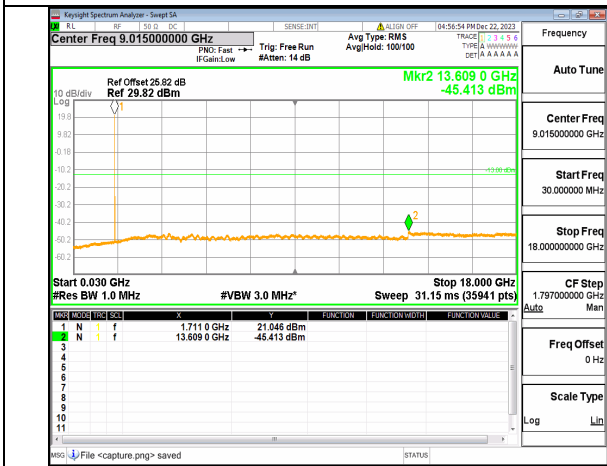

n66 (30MHz-18GHz) 10M DFT-s-OFDM QPSK Inner_1RB_Left Low