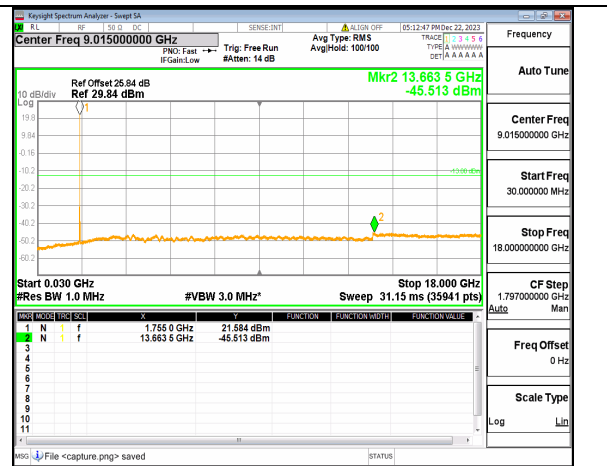

n66 (30MHz-18GHz) 20M DFT-s-OFDM QPSK Inner_1RB_Right Mid