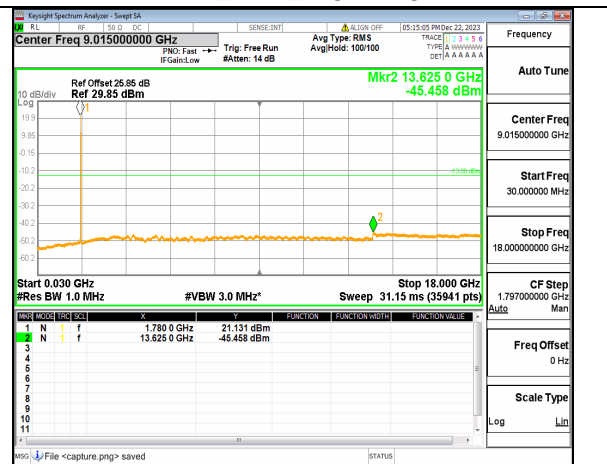

n66 (30MHz-18GHz) 20M DFT-s-OFDM QPSK Inner_1RB_Right High