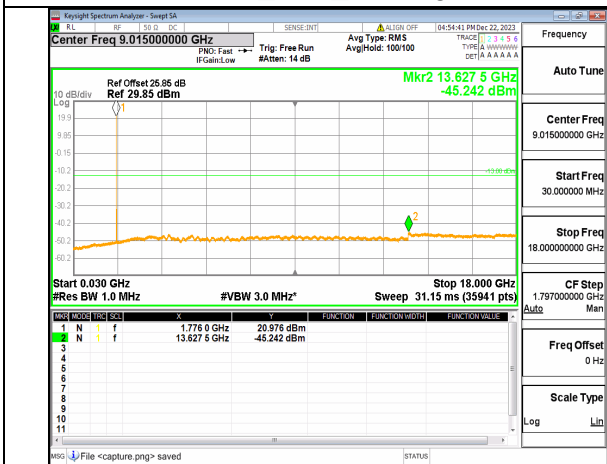

n66 (30MHz-18GHz) 5M DFT-s-OFDM QPSK Inner_1RB_Left High