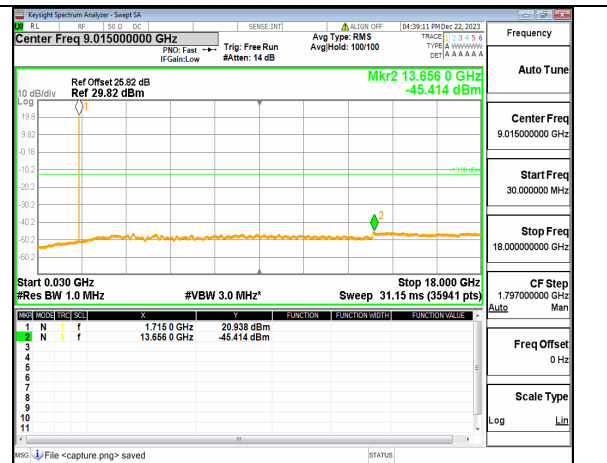

n66 (30MHz-18GHz) 5M DFT-s-OFDM QPSK Inner_1RB_Right Low