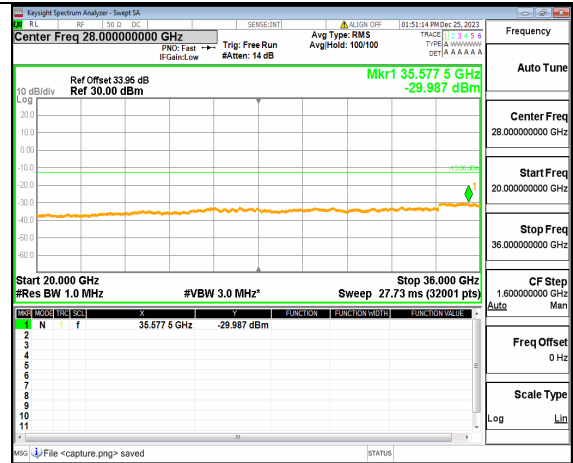

n77(3450-3550MHz) (20GHz-36GHz) 20M DFT-s-OFDM BPSK Inner_1RB_Left Low