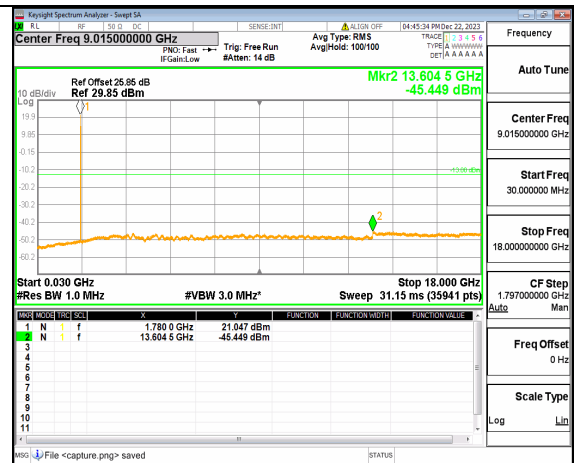

n66 (30MHz-18GHz) 5M DFT-s-OFDM BPSK Inner\_1RB\_Right Mid

n66 (30MHz-18GHz) 5M DFT-s-OFDM QPSK Inner\_1RB\_Left Mid

n66 (30MHz-18GHz) 5M DFT-s-OFDM QPSK Inner\_1RB\_Right Mid

n66 (30MHz-18GHz) 5M DFT-s-OFDM BPSK Inner\_1RB\_Left High