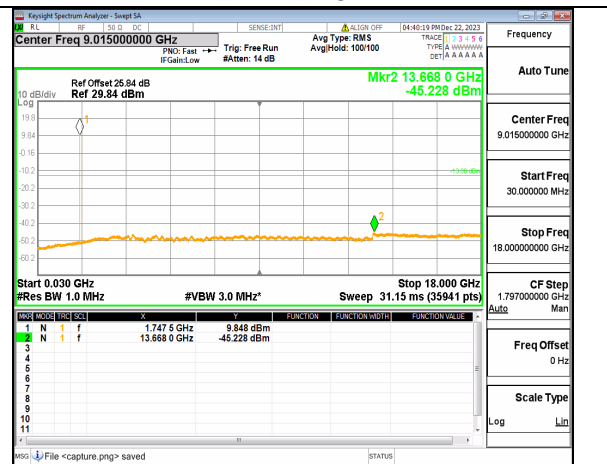

n66 (30MHz-18GHz) 5M DFT-s-OFDM BPSK Inner\_1RB\_Right Low

n66 (30MHz-18GHz) 5M DFT-s-OFDM QPSK Inner\_1RB\_Left Low

n66 (30MHz-18GHz) 5M DFT-s-OFDM QPSK Inner\_1RB\_Right Low

n66 (30MHz-18GHz) 5M DFT-s-OFDM BPSK Inner\_1RB\_Left Mid