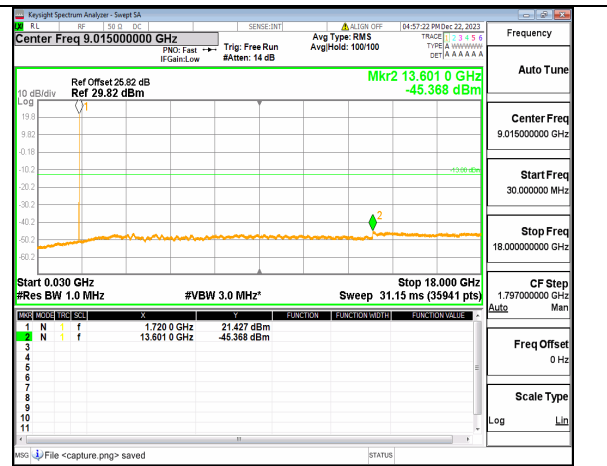

n66 (30MHz-18GHz) 10M DFT-s-OFDM QPSK Inner_1RB_Right Low