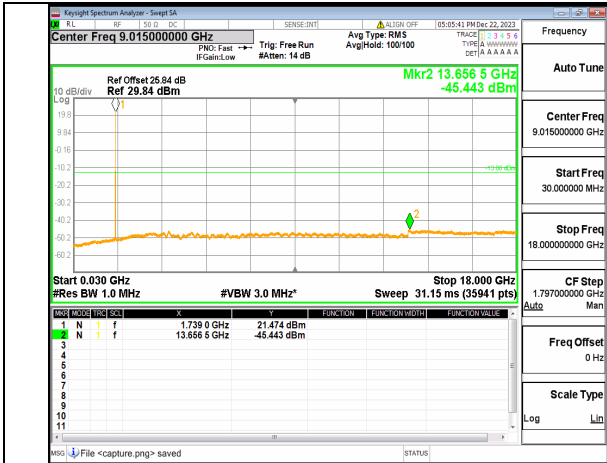

n66 (30MHz-18GHz) 15M DFT-s-OFDM QPSK Inner_1RB_Left Mid