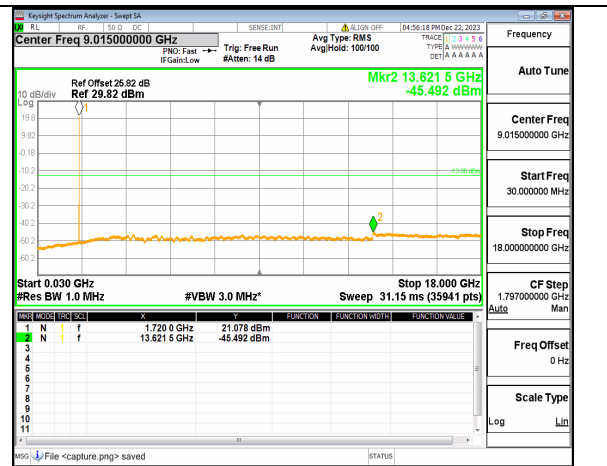

n66 (30MHz-18GHz) 5M DFT-s-OFDM BPSK Inner\_1RB\_Right High

n66 (30MHz-18GHz) 5M DFT-s-OFDM QPSK Inner\_1RB\_Left High

n66 (30MHz-18GHz) 5M DFT-s-OFDM QPSK Inner\_1RB\_Right High

n66 (30MHz-18GHz) 10M DFT-s-OFDM BPSK Inner\_1RB\_Left Low