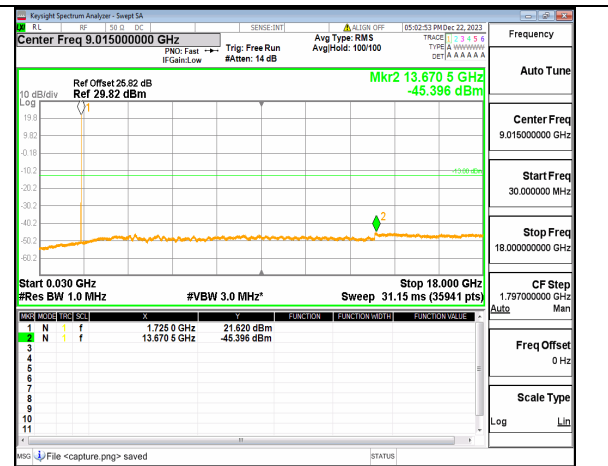

n66 (30MHz-18GHz) 10M DFT-s-OFDM BPSK Inner\_1RB\_Right High

n66 (30MHz-18GHz) 10M DFT-s-OFDM QPSK Inner\_1RB\_Left High

n66 (30MHz-18GHz) 10M DFT-s-OFDM QPSK Inner\_1RB\_Right High

n66 (30MHz-18GHz) 15M DFT-s-OFDM BPSK Inner\_1RB\_Left Low