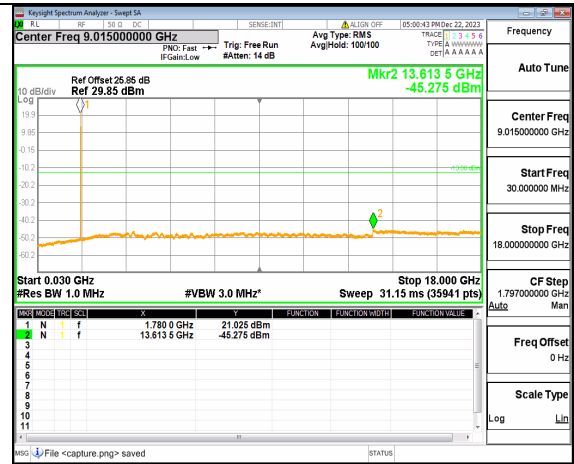

n66 (30MHz-18GHz) 10M DFT-s-OFDM BPSK Inner\_1RB\_Right Mid

n66 (30MHz-18GHz) 10M DFT-s-OFDM QPSK Inner\_1RB\_Left Mid

n66 (30MHz-18GHz) 10M DFT-s-OFDM QPSK Inner\_1RB\_Right Mid

n66 (30MHz-18GHz) 10M DFT-s-OFDM BPSK Inner\_1RB\_Left High