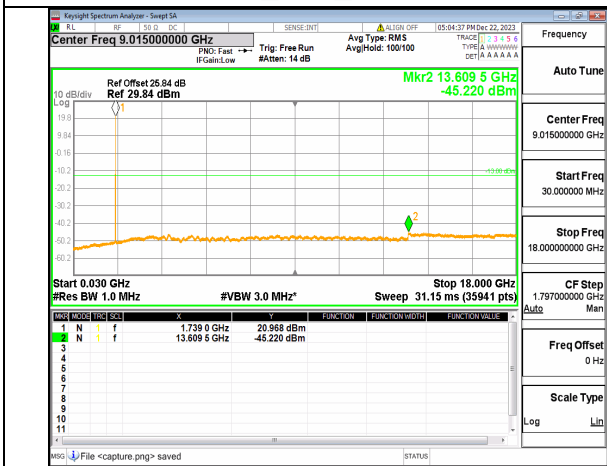

n66 (30MHz-18GHz) 15M DFT-s-OFDM BPSK Inner_1RB_Left Mid