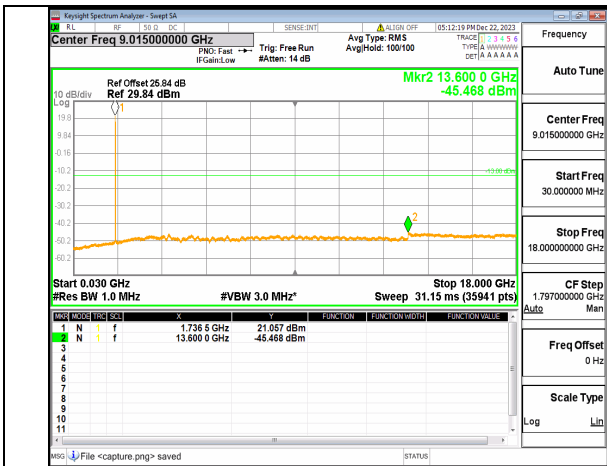

n66 (30MHz-18GHz) 20M DFT-s-OFDM QPSK Inner_1RB_Left Mid