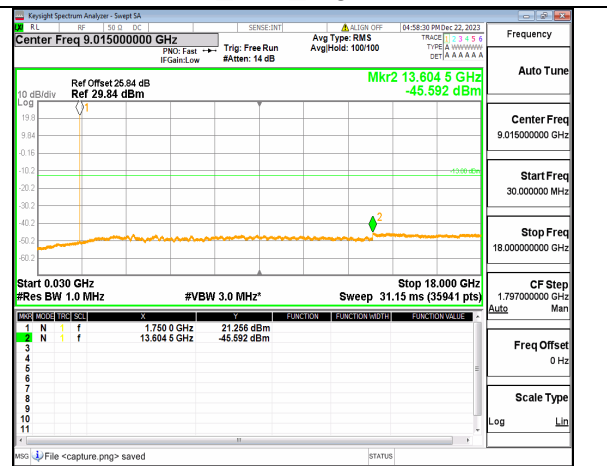

n66 (30MHz-18GHz) 10M DFT-s-OFDM BPSK Inner\_1RB\_Right Low

n66 (30MHz-18GHz) 10M DFT-s-OFDM QPSK Inner\_1RB\_Left Low

n66 (30MHz-18GHz) 10M DFT-s-OFDM QPSK Inner\_1RB\_Right Low

n66 (30MHz-18GHz) 10M DFT-s-OFDM BPSK Inner\_1RB\_Left Mid