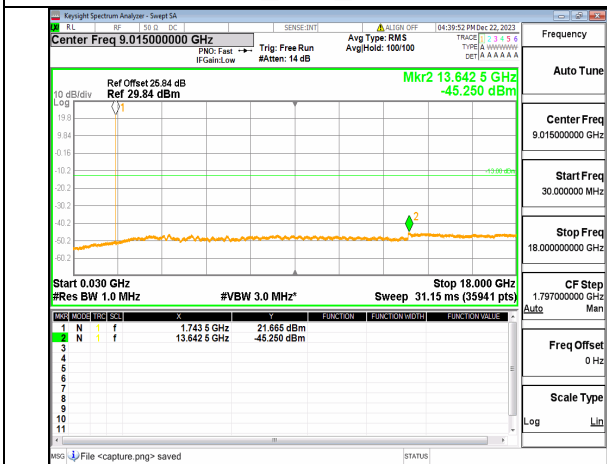

n66 (30MHz-18GHz) 5M DFT-s-OFDM BPSK Inner_1RB_Left Mid