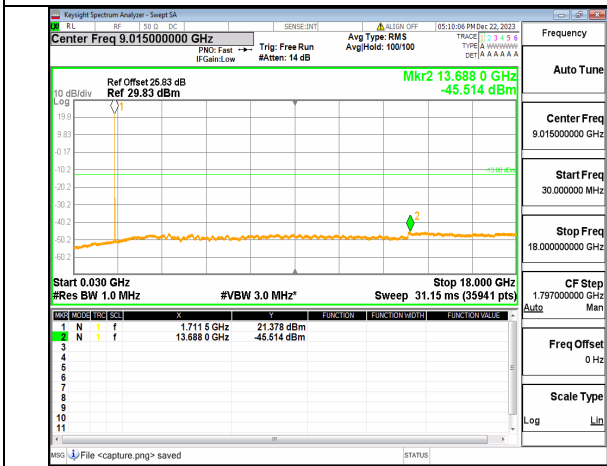

n66 (30MHz-18GHz) 20M DFT-s-OFDM QPSK Inner_1RB_Left Low