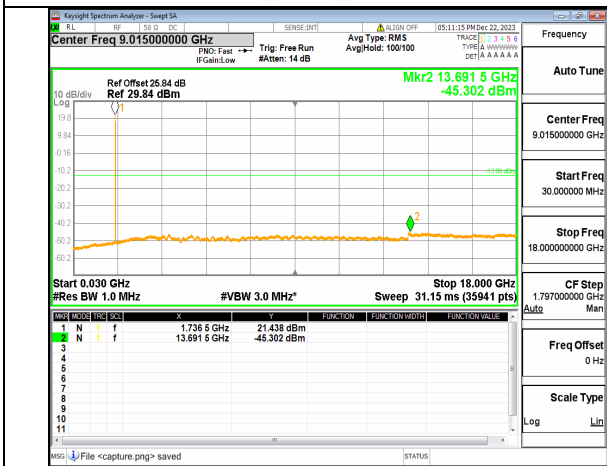

n66 (30MHz-18GHz) 20M DFT-s-OFDM BPSK Inner_1RB_Left Mid