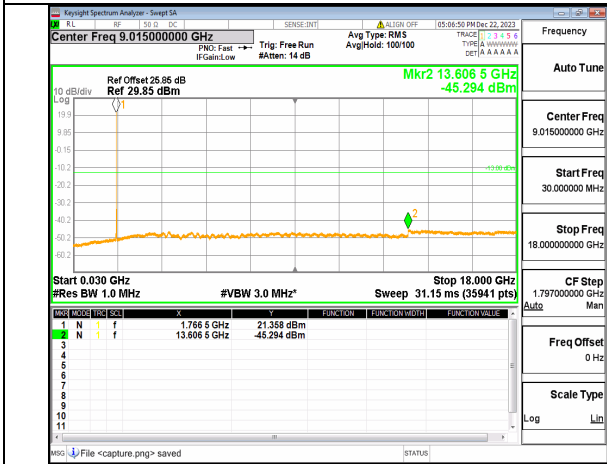

n66 (30MHz-18GHz) 15M DFT-s-OFDM BPSK Inner_1RB_Left High