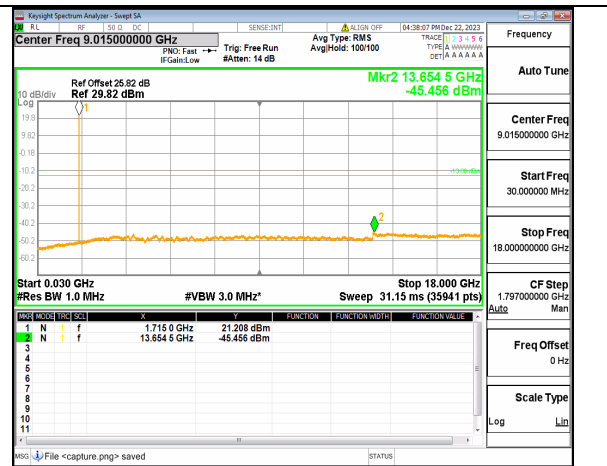

n66 (30MHz-18GHz) 5M DFT-s-OFDM BPSK Inner_1RB_Right Low