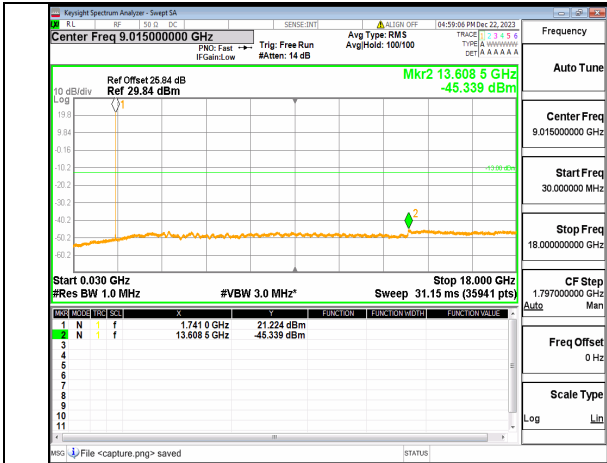

n66 (30MHz-18GHz) 10M DFT-s-OFDM QPSK Inner_1RB_Left Mid