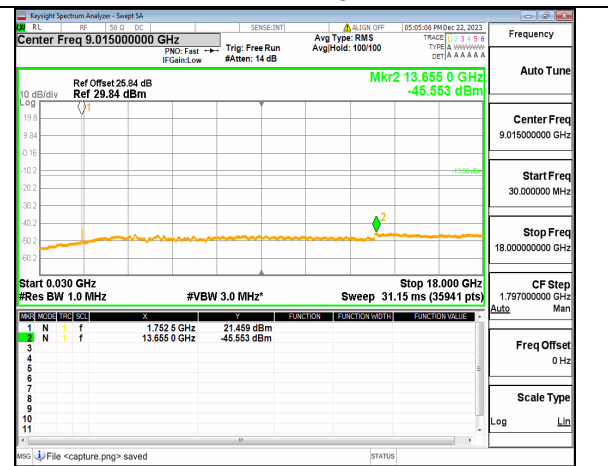

n66 (30MHz-18GHz) 15M DFT-s-OFDM BPSK Inner\_1RB\_Right Low

n66 (30MHz-18GHz) 15M DFT-s-OFDM QPSK Inner\_1RB\_Left Low

n66 (30MHz-18GHz) 15M DFT-s-OFDM QPSK Inner\_1RB\_Right Low

n66 (30MHz-18GHz) 15M DFT-s-OFDM BPSK Inner\_1RB\_Left Mid