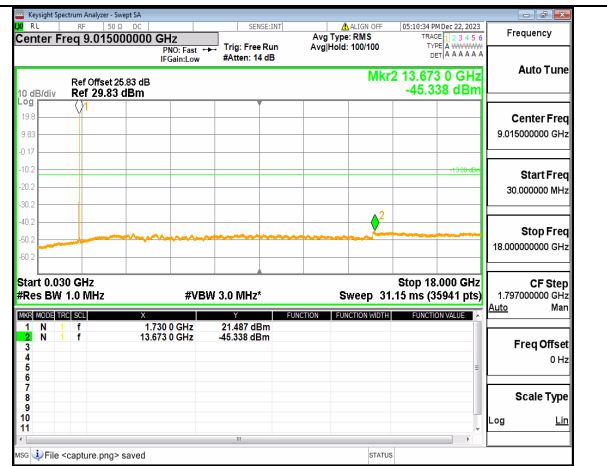

n66 (30MHz-18GHz) 20M DFT-s-OFDM QPSK Inner_1RB_Right Low