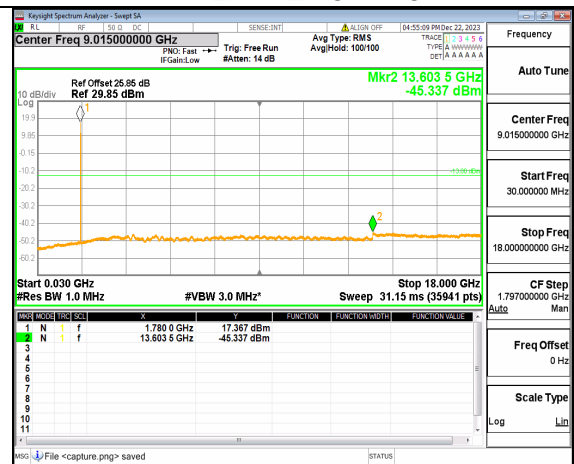

n66 (30MHz-18GHz) 5M DFT-s-OFDM QPSK Inner_1RB_Right High