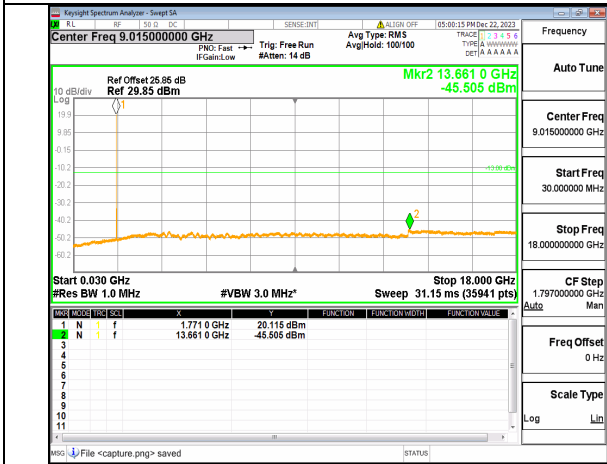

n66 (30MHz-18GHz) 10M DFT-s-OFDM BPSK Inner_1RB_Left High