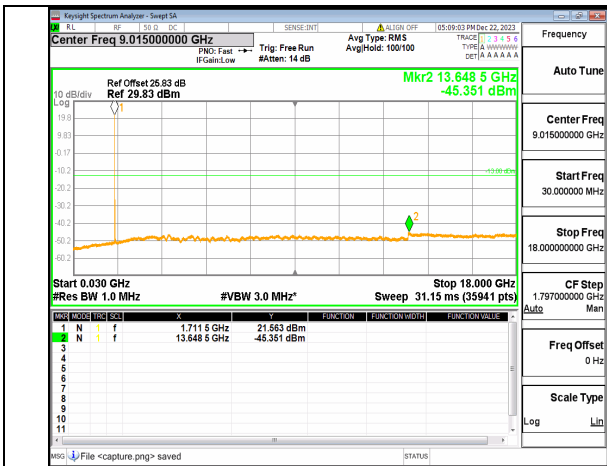

n66 (30MHz-18GHz) 20M DFT-s-OFDM BPSK Inner_1RB_Left Low