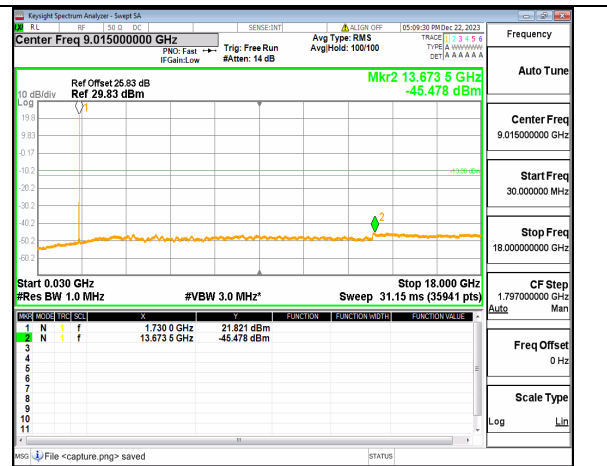

n66 (30MHz-18GHz) 15M DFT-s-OFDM BPSK Inner\_1RB\_Right High

n66 (30MHz-18GHz) 15M DFT-s-OFDM QPSK Inner\_1RB\_Left High

n66 (30MHz-18GHz) 15M DFT-s-OFDM QPSK Inner\_1RB\_Right High

n66 (30MHz-18GHz) 20M DFT-s-OFDM BPSK Inner\_1RB\_Left Low