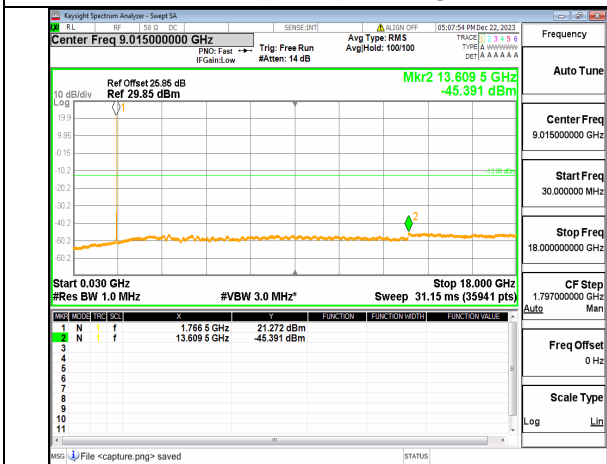

n66 (30MHz-18GHz) 15M DFT-s-OFDM QPSK Inner_1RB_Left High