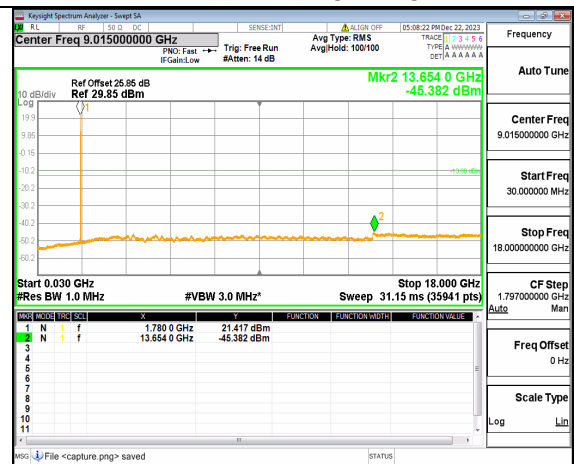

n66 (30MHz-18GHz) 15M DFT-s-OFDM QPSK Inner_1RB_Right High