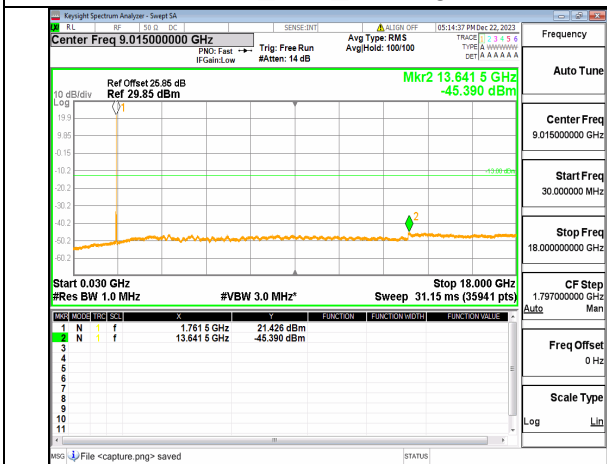

n66 (30MHz-18GHz) 20M DFT-s-OFDM QPSK Inner_1RB_Left High