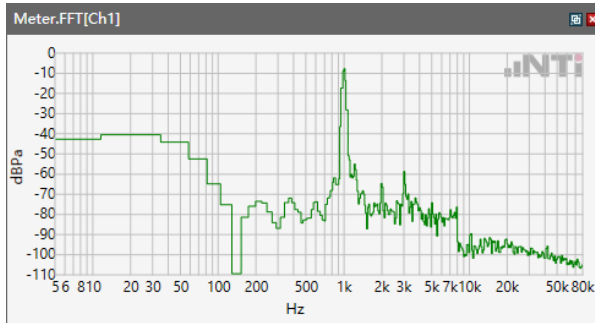

Speech Level RCV: 93.2 dB[SPL]

ANSI/TIA 5050-2018 \ 2N HAC ON \ EVS SWB 24.4 kbps\LTE Band 48

Speech Level RCV: 89.12 dB[SPL]

ANSI/TIA 5050-2018 \ 2N HAC ON \ EVS SWB 24.4 kbps\LTE Band 66

Speech Level RCV: 89.55 dB[SPL]

ANSI/TIA 5050-2018 \ 2N HAC ON \ EVS SWB 24.4 kbps\WLAN 2.4GHz

Speech Level RCV: 87.43 dB[SPL]

ANSI/TIA 5050-2018 \ 2N HAC ON \ EVS SWB 24.4 kbps\WLAN 5.2GHz

Speech Level RCV: 104.5 dB[SPL]

ANSI/TIA 5050-2018 \ 2N HAC ON \ EVS SWB 24.4 kbps\WLAN 5.3 GHz

Speech Level RCV: 107.7 dB[SPL]

ANSI/TIA 5050-2018 \ 2N HAC ON \ EVS SWB 24.4 kbps\WLAN 5.5 GHz

Speech Level RCV: 106.1 dB[SPL]

ANSI/TIA 5050-2018 \ 2N HAC ON \ EVS SWB 24.4 kbps\WLAN 5.8 GHz

Speech Level RCV: 105 dB[SPL]

5.1.1 -1 Conversation Gain 2N

ANSI/TIA 5050-2018 \ 2N HAC ON \ EVS SWB 24.4 kbps\LTE Band 2

Correction

rcv_vol_wb	93.1 dB[SPL]	2024/03/17	Measured	5.1 Receive Volume Control Performance 2N
------------	--------------	------------	----------	-------------------------------------------