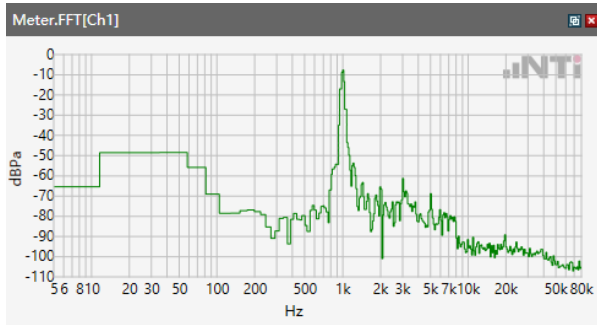

ANSI/TIA 5050-2018 \ 2N HAC ON \ EVS SWB 24.4 kbps\LTE Band 7

Speech Level RCV: 82.61 dB[SPL]

ANSI/TIA 5050-2018 \ 2N HAC ON \ EVS SWB 24.4 kbps\ LTE Band 12

Speech Level RCV: 82.96 dB[SPL]

ANSI/TIA 5050-2018 \ 2N HAC ON \ EVS SWB 24.4 kbps\LTE Band 13

Speech Level RCV: 93.2 dB[SPL]

ANSI/TIA 5050-2018 \ 2N HAC ON \ EVS SWB 24.4 kbps\LTE Band 48

Speech Level RCV: 89.12 dB[SPL]

ANSI/TIA 5050-2018 \ 2N HAC ON \ EVS SWB 24.4 kbps\LTE Band 66

Speech Level RCV: 89.55 dB[SPL]

ANSI/TIA 5050-2018 \ 2N HAC ON \ EVS SWB 24.4 kbps\WLAN 2.4GHz

Speech Level RCV: 87.43 dB[SPL]

ANSI/TIA 5050-2018 \ 2N HAC ON \ EVS SWB 24.4 kbps\WLAN 5.2GHz

Speech Level RCV: 104.5 dB[SPL]

ANSI/TIA 5050-2018 \ 2N HAC ON \ EVS SWB 24.4 kbps\WLAN 5.3 GHz

Speech Level RCV: 107.7 dB[SPL]

ANSI/TIA 5050-2018 \ 2N HAC ON \ EVS SWB 24.4 kbps\WLAN 5.5 GHz

Speech Level RCV: 106.1 dB[SPL]

ANSI/TIA 5050-2018 \ 2N HAC ON \ EVS SWB 24.4 kbps\WLAN 5.8 GHz

Speech Level RCV: 105 dB[SPL]