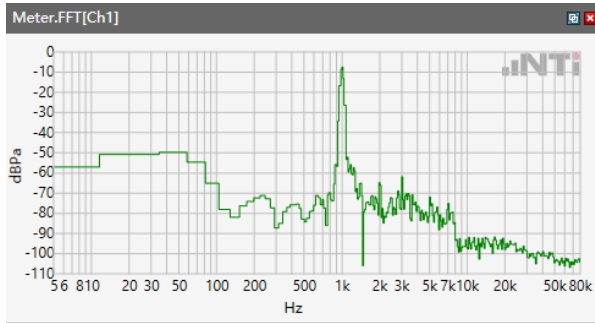

ANSI/TIA 5050-2018 \ 2N HAC ON \ EVS SWB 24.4 kbps\LTE Band 7

Speech Level RCV: 82.61 dB[SPL]

ANSI/TIA 5050-2018 \ 2N HAC ON \ EVS SWB 24.4 kbps\ LTE Band 12

Speech Level RCV: 82.96 dB[SPL]

ANSI/TIA 5050-2018 \ 2N HAC ON \ EVS SWB 24.4 kbps\LTE Band 13

Speech Level RCV: 93.2 dB[SPL]

ANSI/TIA 5050-2018 \ 2N HAC ON \ EVS SWB 24.4 kbps\LTE Band 48

Speech Level RCV: 89.12 dB[SPL]

ANSI/TIA 5050-2018 \ 2N HAC ON \ EVS SWB 24.4 kbps\LTE Band 66

Speech Level RCV: 89.55 dB[SPL]

ANSI/TIA 5050-2018 \ 2N HAC ON \ EVS SWB 24.4 kbps\WLAN 2.4GHz

Speech Level RCV: 87.43 dB[SPL]

ANSI/TIA 5050-2018 \ 2N HAC ON \ EVS SWB 24.4 kbps\WLAN 5.2GHz

Speech Level RCV: 104.5 dB[SPL]

ANSI/TIA 5050-2018 \ 2N HAC ON \ EVS SWB 24.4 kbps\WLAN 5.3 GHz