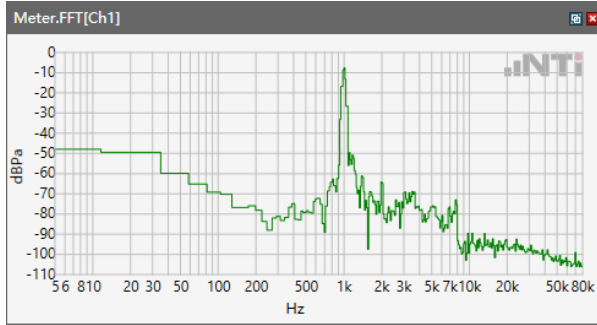

Speech Level RCV: 93.2 dB[SPL]

ANSI/TIA 5050-2018 \ 2N HAC ON \ EVS SWB 24.4 kbps\LTE Band 48

Speech Level RCV: 89.12 dB[SPL]

ANSI/TIA 5050-2018 \ 2N HAC ON \ EVS SWB 24.4 kbps\LTE Band 66

Speech Level RCV: 89.55 dB[SPL]

ANSI/TIA 5050-2018 \ 2N HAC ON \ EVS SWB 24.4 kbps\WLAN 2.4GHz

Speech Level RCV: 87.43 dB[SPL]

ANSI/TIA 5050-2018 \ 2N HAC ON \ EVS SWB 24.4 kbps\WLAN 5.2GHz

Speech Level RCV: 104.5 dB[SPL]

ANSI/TIA 5050-2018 \ 2N HAC ON \ EVS SWB 24.4 kbps\WLAN 5.3 GHz

Speech Level RCV: 107.7 dB[SPL]

ANSI/TIA 5050-2018 \ 2N HAC ON \ EVS SWB 24.4 kbps\WLAN 5.5 GHz

Speech Level RCV: 106.1 dB[SPL]

ANSI/TIA 5050-2018 \ 2N HAC ON \ EVS SWB 24.4 kbps\WLAN 5.8 GHz

Speech Level RCV: 105 dB[SPL]

5.1.1 -1 Conversation Gain 2N

ANSI/TIA 5050-2018 \ 2N HAC ON \ EVS SWB 24.4 kbps\LTE Band 2

Correction

rcv_vol_wb	93.1 dB[SPL]	2024/03/17	Measured	5.1 Receive Volume Control Performance 2N
------------	--------------	------------	----------	-------------------------------------------