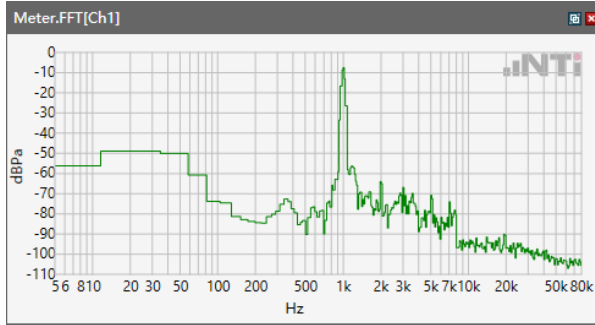

ANSI/TIA 5050-2018 \ 2N HAC ON \ EVS SWB 24.4 kbps\LTE Band 7

Speech Level RCV: 82.61 dB[SPL]

ANSI/TIA 5050-2018 \ 2N HAC ON \ EVS SWB 24.4 kbps\ LTE Band 12

Speech Level RCV: 82.96 dB[SPL]

ANSI/TIA 5050-2018 \ 2N HAC ON \ EVS SWB 24.4 kbps\LTE Band 13

Speech Level RCV: 93.2 dB[SPL]

ANSI/TIA 5050-2018 \ 2N HAC ON \ EVS SWB 24.4 kbps\LTE Band 48

Speech Level RCV: 89.12 dB[SPL]

ANSI/TIA 5050-2018 \ 2N HAC ON \ EVS SWB 24.4 kbps\LTE Band 66

Speech Level RCV: 89.55 dB[SPL]

ANSI/TIA 5050-2018 \ 2N HAC ON \ EVS SWB 24.4 kbps\WLAN 2.4GHz

Speech Level RCV: 87.43 dB[SPL]

ANSI/TIA 5050-2018 \ 2N HAC ON \ EVS SWB 24.4 kbps\WLAN 5.2GHz

Speech Level RCV: 104.5 dB[SPL]

ANSI/TIA 5050-2018 \ 2N HAC ON \ EVS SWB 24.4 kbps\WLAN 5.3 GHz

Speech Level RCV: 107.7 dB[SPL]

ANSI/TIA 5050-2018 \ 2N HAC ON \ EVS SWB 24.4 kbps\WLAN 5.5 GHz

Speech Level RCV: 106.1 dB[SPL]

ANSI/TIA 5050-2018 \ 2N HAC ON \ EVS SWB 24.4 kbps\WLAN 5.8 GHz

Speech Level RCV: 105 dB[SPL]