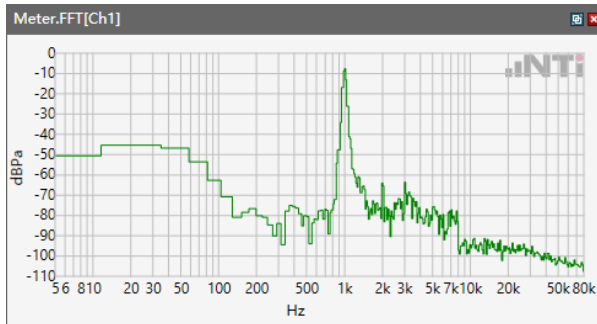

ANSI/TIA 5050-2018 \ 2N HAC ON \ EVS SWB 24.4 kbps\LTE Band 7

Speech Level RCV: 82.61 dB[SPL]

ANSI/TIA 5050-2018 \ 2N HAC ON \ EVS SWB 24.4 kbps\ LTE Band 12

Speech Level RCV: 82.96 dB[SPL]

ANSI/TIA 5050-2018 \ 2N HAC ON \ EVS SWB 24.4 kbps\LTE Band 13

Speech Level RCV: 93.2 dB[SPL]

ANSI/TIA 5050-2018 \ 2N HAC ON \ EVS SWB 24.4 kbps\LTE Band 48

Speech Level RCV: 89.12 dB[SPL]

ANSI/TIA 5050-2018 \ 2N HAC ON \ EVS SWB 24.4 kbps\LTE Band 66

Speech Level RCV: 89.55 dB[SPL]

ANSI/TIA 5050-2018 \ 2N HAC ON \ EVS SWB 24.4 kbps\WLAN 2.4GHz

Speech Level RCV: 87.43 dB[SPL]

ANSI/TIA 5050-2018 \ 2N HAC ON \ EVS SWB 24.4 kbps\WLAN 5.2GHz

Speech Level RCV: 104.5 dB[SPL]

ANSI/TIA 5050-2018 \ 2N HAC ON \ EVS SWB 24.4 kbps\WLAN 5.3 GHz

Speech Level RCV: 107.7 dB[SPL]

ANSI/TIA 5050-2018 \ 2N HAC ON \ EVS SWB 24.4 kbps\WLAN 5.5 GHz

Speech Level RCV: 106.1 dB[SPL]

ANSI/TIA 5050-2018 \ 2N HAC ON \ EVS SWB 24.4 kbps\WLAN 5.8 GHz

Speech Level RCV: 105 dB[SPL]