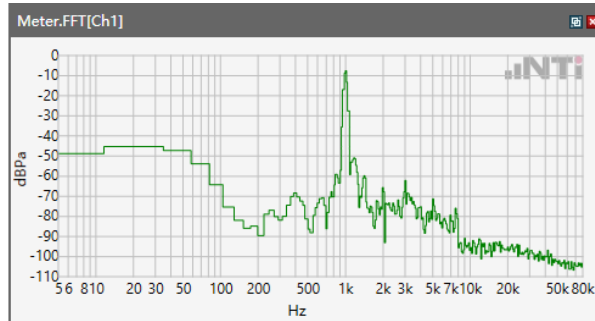

ANSI/TIA 5050-2018 \ 2N HAC ON \ EVS SWB 24.4 kbps\LTE Band 7

Speech Level RCV: 82.61 dB[SPL]

ANSI/TIA 5050-2018 \ 2N HAC ON \ EVS SWB 24.4 kbps\ LTE Band 12

Speech Level RCV: 82.96 dB[SPL]

ANSI/TIA 5050-2018 \ 2N HAC ON \ EVS SWB 24.4 kbps\LTE Band 13

Speech Level RCV: 93.2 dB[SPL]

ANSI/TIA 5050-2018 \ 2N HAC ON \ EVS SWB 24.4 kbps\LTE Band 48

Speech Level RCV: 89.12 dB[SPL]

ANSI/TIA 5050-2018 \ 2N HAC ON \ EVS SWB 24.4 kbps\LTE Band 66

Speech Level RCV: 89.55 dB[SPL]

ANSI/TIA 5050-2018 \ 2N HAC ON \ EVS SWB 24.4 kbps\WLAN 2.4GHz

Speech Level RCV: 87.43 dB[SPL]

ANSI/TIA 5050-2018 \ 2N HAC ON \ EVS SWB 24.4 kbps\WLAN 5.2GHz

Speech Level RCV: 104.5 dB[SPL]

ANSI/TIA 5050-2018 \ 2N HAC ON \ EVS SWB 24.4 kbps\WLAN 5.3 GHz