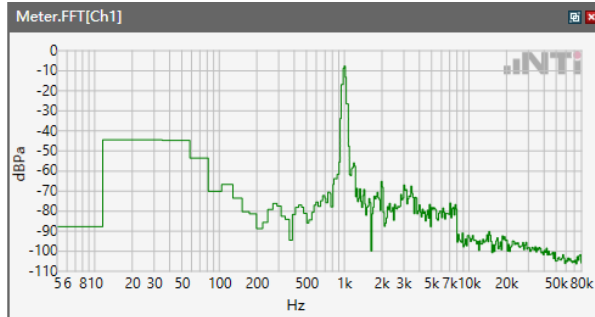

Speech Level RCV: 93.2 dB[SPL]

ANSI/TIA 5050-2018 \ 2N HAC ON \ EVS SWB 24.4 kbps\LTE Band 48

Speech Level RCV: 89.12 dB[SPL]

ANSI/TIA 5050-2018 \ 2N HAC ON \ EVS SWB 24.4 kbps\LTE Band 66

Speech Level RCV: 89.55 dB[SPL]

ANSI/TIA 5050-2018 \ 2N HAC ON \ EVS SWB 24.4 kbps\WLAN 2.4GHz

Speech Level RCV: 87.43 dB[SPL]

ANSI/TIA 5050-2018 \ 2N HAC ON \ EVS SWB 24.4 kbps\WLAN 5.2GHz

Speech Level RCV: 104.5 dB[SPL]

ANSI/TIA 5050-2018 \ 2N HAC ON \ EVS SWB 24.4 kbps\WLAN 5.3 GHz

Speech Level RCV: 107.7 dB[SPL]

ANSI/TIA 5050-2018 \ 2N HAC ON \ EVS SWB 24.4 kbps\WLAN 5.5 GHz

Speech Level RCV: 106.1 dB[SPL]

ANSI/TIA 5050-2018 \ 2N HAC ON \ EVS SWB 24.4 kbps\WLAN 5.8 GHz

Speech Level RCV: 105 dB[SPL]

5.1.1 -1 Conversation Gain 2N

ANSI/TIA 5050-2018 \ 2N HAC ON \ EVS SWB 24.4 kbps\LTE Band 2

Correction

rcv_vol_wb	93.1 dB[SPL]	2024/03/17	Measured	5.1 Receive Volume Control Performance 2N
------------	--------------	------------	----------	-------------------------------------------