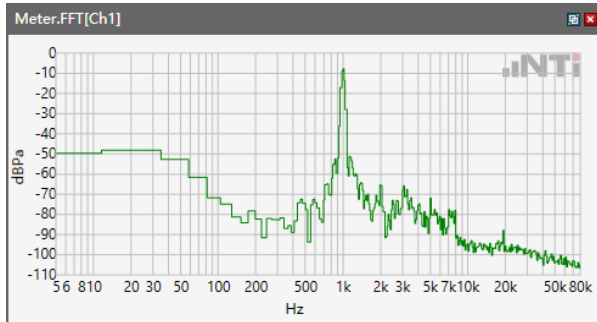

ANSI/TIA 5050-2018 \ 2N HAC ON \ EVS SWB 24.4 kbps\LTE Band 7

Speech Level RCV: 82.61 dB[SPL]

ANSI/TIA 5050-2018 \ 2N HAC ON \ EVS SWB 24.4 kbps\ LTE Band 12

Speech Level RCV: 82.96 dB[SPL]

ANSI/TIA 5050-2018 \ 2N HAC ON \ EVS SWB 24.4 kbps\LTE Band 13

Speech Level RCV: 93.2 dB[SPL]

ANSI/TIA 5050-2018 \ 2N HAC ON \ EVS SWB 24.4 kbps\LTE Band 48

Speech Level RCV: 89.12 dB[SPL]

ANSI/TIA 5050-2018 \ 2N HAC ON \ EVS SWB 24.4 kbps\LTE Band 66

Speech Level RCV: 89.55 dB[SPL]

ANSI/TIA 5050-2018 \ 2N HAC ON \ EVS SWB 24.4 kbps\WLAN 2.4GHz

Speech Level RCV: 87.43 dB[SPL]

ANSI/TIA 5050-2018 \ 2N HAC ON \ EVS SWB 24.4 kbps\WLAN 5.2GHz

Speech Level RCV: 104.5 dB[SPL]

ANSI/TIA 5050-2018 \ 2N HAC ON \ EVS SWB 24.4 kbps\WLAN 5.3 GHz