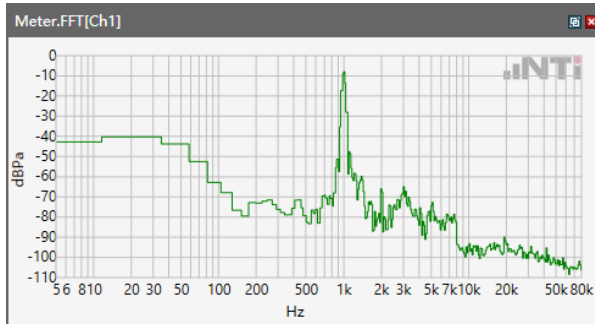

ANSI/TIA 5050-2018 \ 2N HAC ON \ EVS SWB 24.4 kbps\LTE Band 7

Speech Level RCV: 82.61 dB[SPL]

ANSI/TIA 5050-2018 \ 2N HAC ON \ EVS SWB 24.4 kbps\ LTE Band 12

Speech Level RCV: 82.96 dB[SPL]

ANSI/TIA 5050-2018 \ 2N HAC ON \ EVS SWB 24.4 kbps\LTE Band 13

Speech Level RCV: 93.2 dB[SPL]

ANSI/TIA 5050-2018 \ 2N HAC ON \ EVS SWB 24.4 kbps\LTE Band 48

Speech Level RCV: 89.12 dB[SPL]

ANSI/TIA 5050-2018 \ 2N HAC ON \ EVS SWB 24.4 kbps\LTE Band 66

Speech Level RCV: 89.55 dB[SPL]

ANSI/TIA 5050-2018 \ 2N HAC ON \ EVS SWB 24.4 kbps\WLAN 2.4GHz

Speech Level RCV: 87.43 dB[SPL]

ANSI/TIA 5050-2018 \ 2N HAC ON \ EVS SWB 24.4 kbps\WLAN 5.2GHz

Speech Level RCV: 104.5 dB[SPL]

ANSI/TIA 5050-2018 \ 2N HAC ON \ EVS SWB 24.4 kbps\WLAN 5.3 GHz