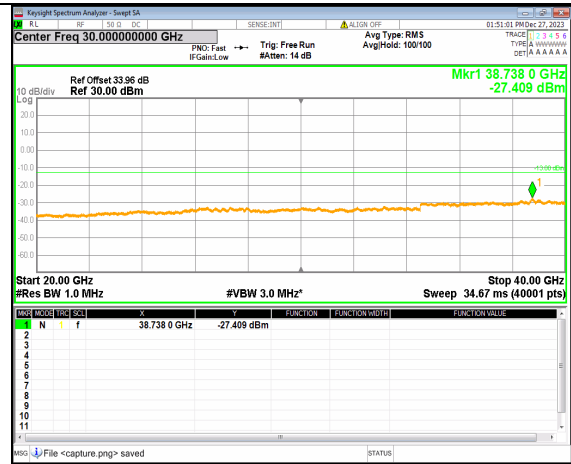

2A_n77(3700-3980MHz) (20GHz-40GHz) 40M DFT-s-OFDM BPSK Inner_1RB_Left Mid