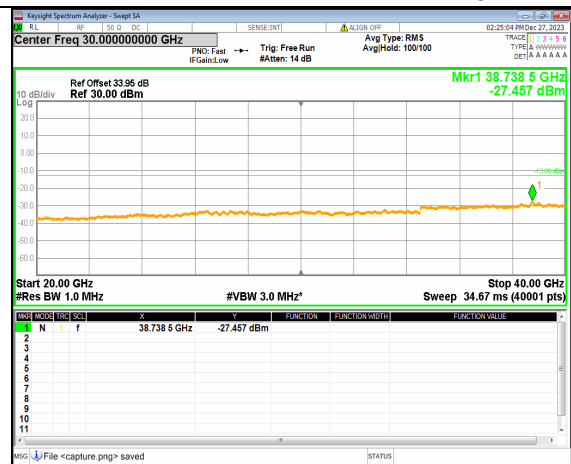

2A_n77(3700-3980MHz) (20GHz-40GHz) 80M DFT-s-OFDM BPSK Inner_1RB_Left High