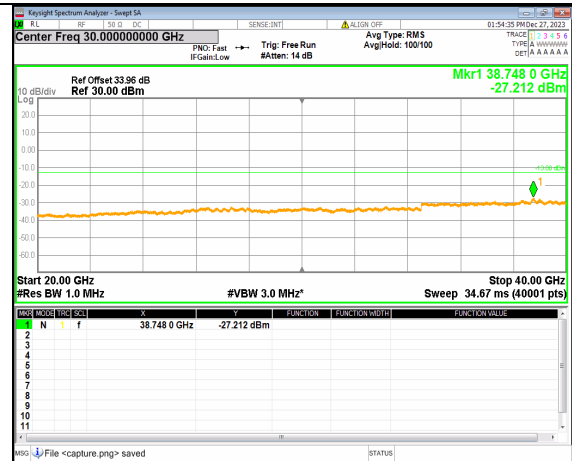

2A_n77(3700-3980MHz) (20GHz-40GHz) 40M DFT-s-OFDM QPSK Inner_1RB_Right Mid