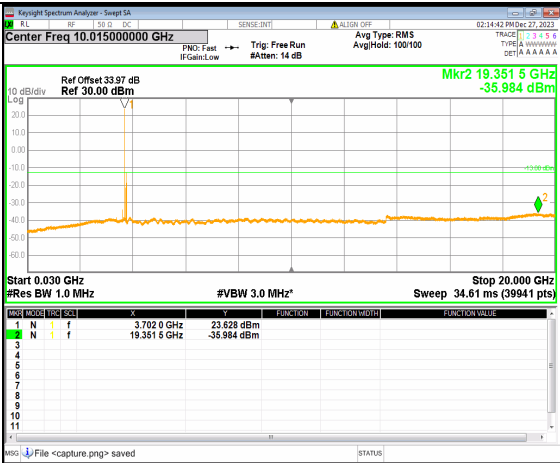

2A_n77(3700-3980MHz) (30MHz-20GHz) 80M DFT-s-OFDM BPSK Inner_1RB_Left Low