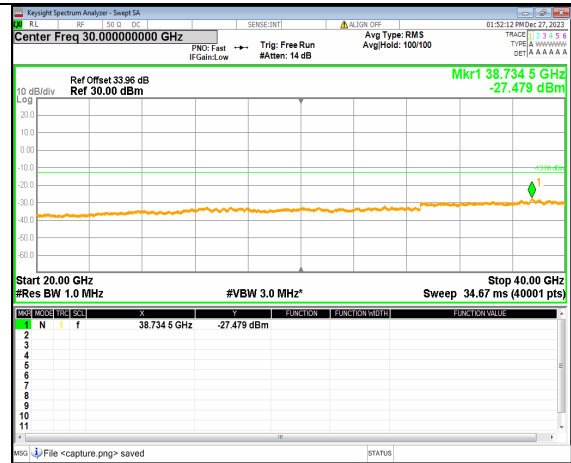

2A_n77(3700-3980MHz) (20GHz-40GHz) 40M DFT-s-OFDM BPSK Inner_1RB_Right Mid