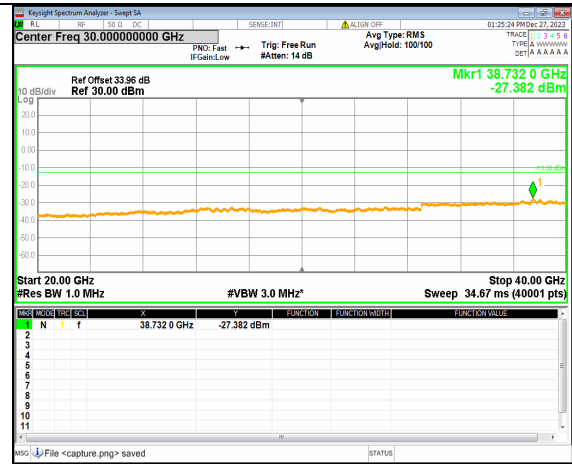

2A_n77(3700-3980MHz) (20GHz-40GHz) 20M DFT-s-OFDM QPSK Inner_1RB_Right Mid