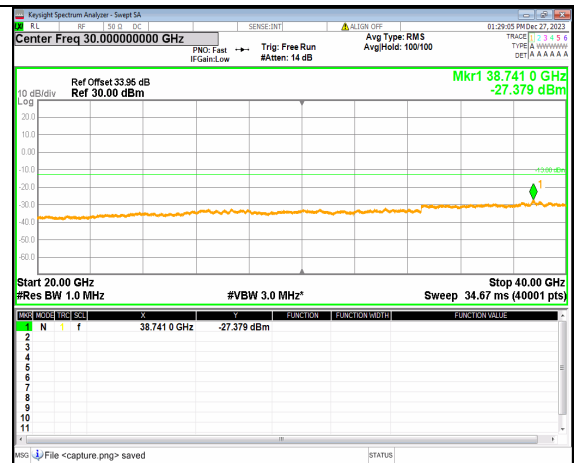

2A_n77(3700-3980MHz) (20GHz-40GHz) 20M DFT-s-OFDM QPSK Inner_1RB_Left High