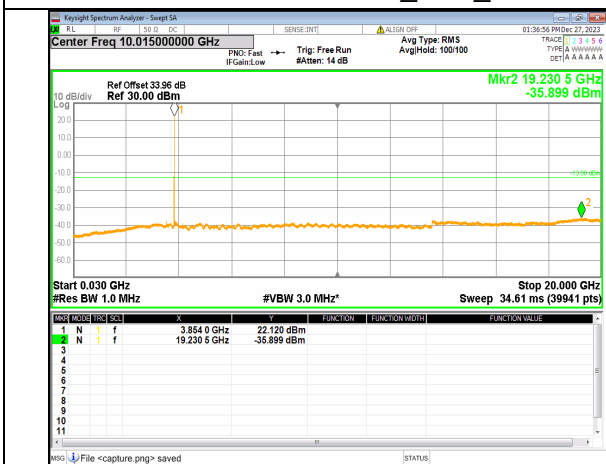

2A_n77(3700-3980MHz) (30MHz-20GHz) 30M DFT-s-OFDM BPSK Inner_1RB_Right Mid