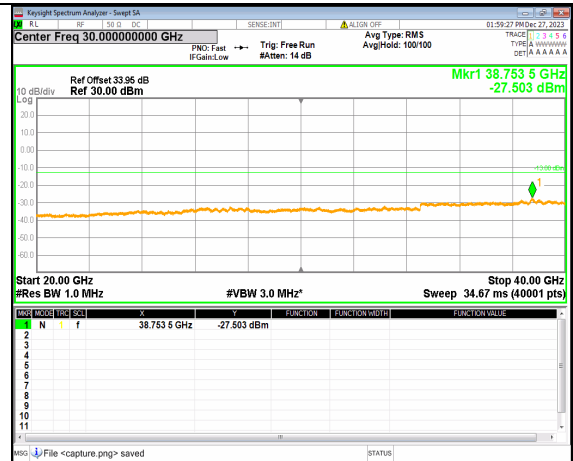

2A_n77(3700-3980MHz) (20GHz-40GHz) 40M DFT-s-OFDM QPSK Inner_1RB_Right High