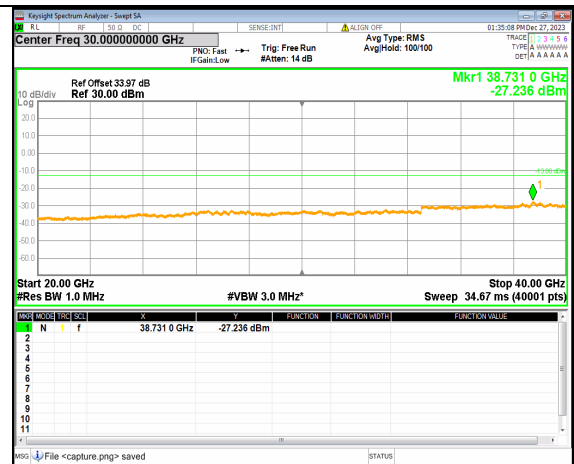

2A_n77(3700-3980MHz) (20GHz-40GHz) 30M DFT-s-OFDM QPSK Inner_1RB_Right Low