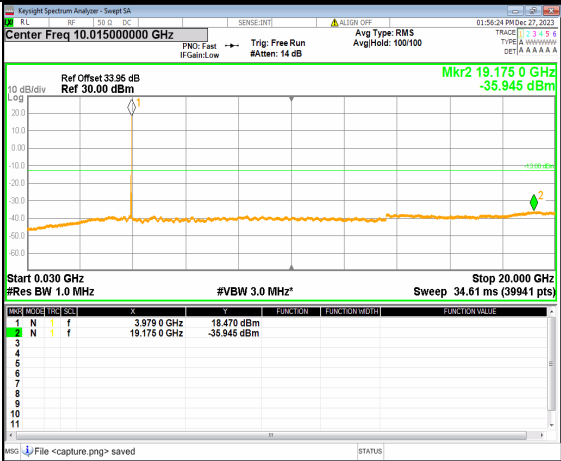

2A_n77(3700-3980MHz) (30MHz-20GHz) 40M DFT-s-OFDM BPSK Inner_1RB_Right High