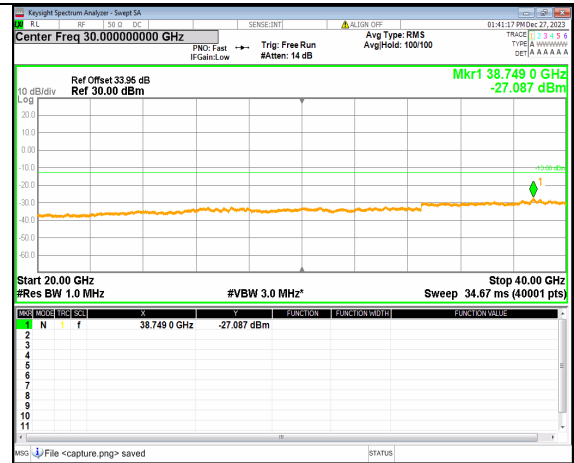

2A_n77(3700-3980MHz) (20GHz-40GHz) 30M DFT-s-OFDM BPSK Inner_1RB_Left High