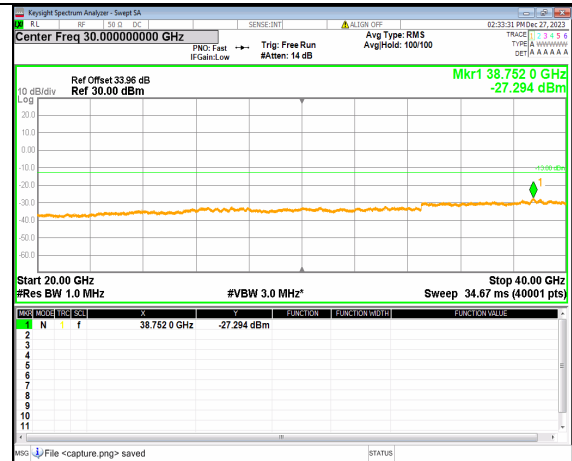

2A_n77(3700-3980MHz) (20GHz-40GHz) 100M
DFT-s-OFDM QPSK Inner_1RB_Right Low