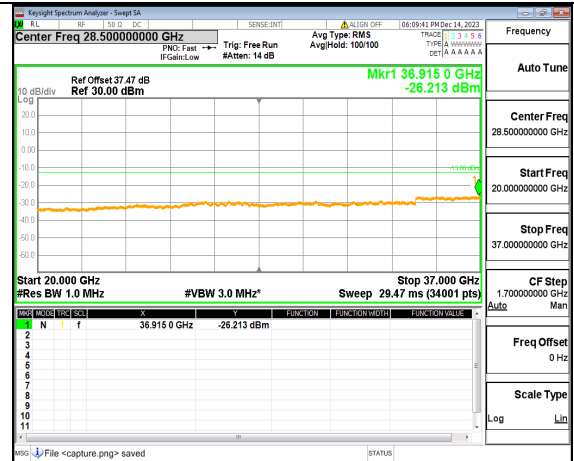

2A_n77(3450-3650MHz) (20GHz-37GHz) 100M DFT-s-OFDM BPSK Inner_1RB_Right High