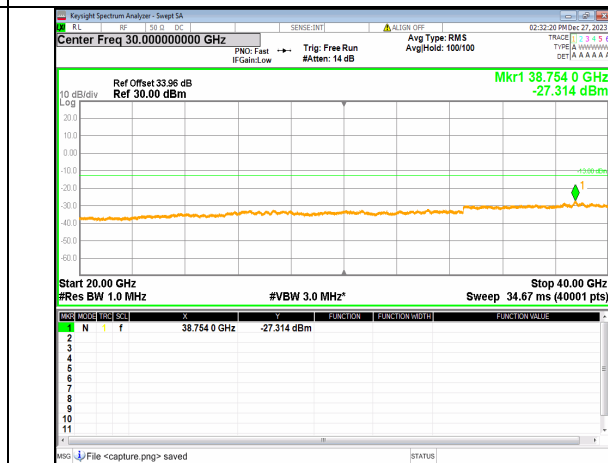

2A_n77(3700-3980MHz) (20GHz-40GHz) 100M
DFT-s-OFDM QPSK Inner_1RB_Left Low