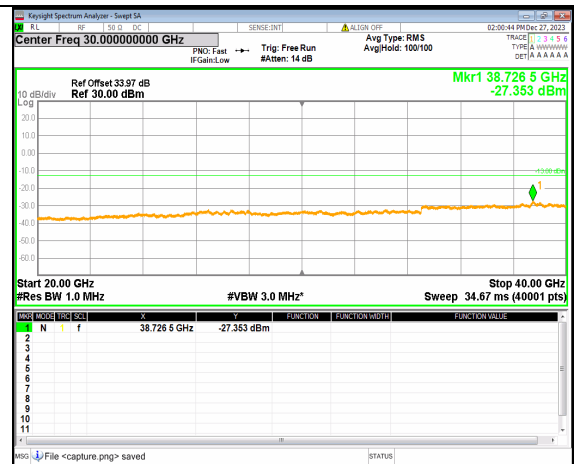

2A_n77(3700-3980MHz) (20GHz-40GHz) 60M DFT-s-OFDM BPSK Inner_1RB_Left Low