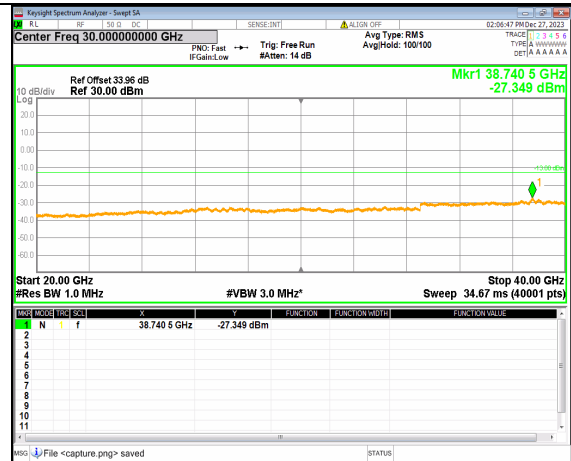

2A_n77(3700-3980MHz) (20GHz-40GHz) 60M DFT-s-OFDM BPSK Inner_1RB_Right Mid