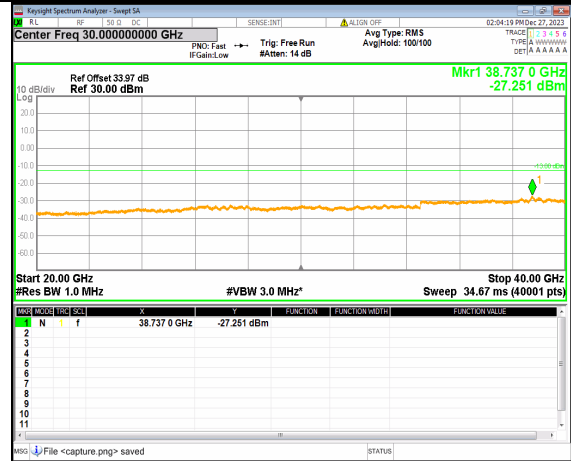

2A_n77(3700-3980MHz) (20GHz-40GHz) 60M DFT-s-OFDM QPSK Inner_1RB_Right Low