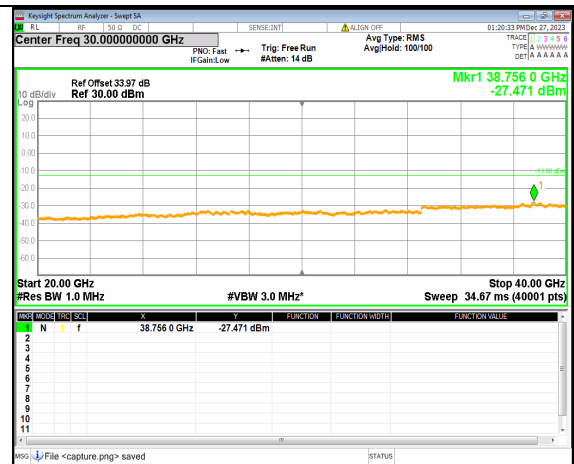

2A_n77(3700-3980MHz) (20GHz-40GHz) 20M DFT-s-OFDM QPSK Inner_1RB_Right Low