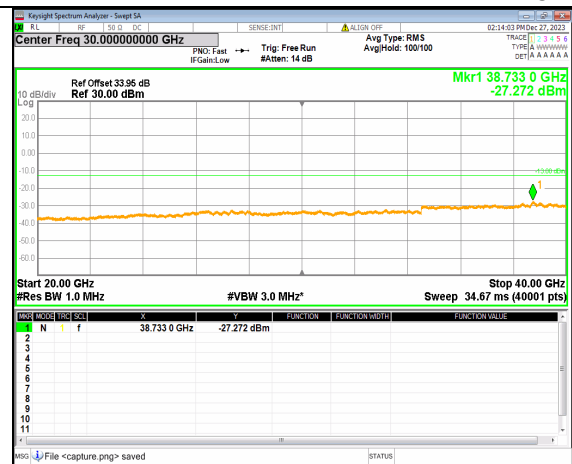

2A_n77(3700-3980MHz) (20GHz-40GHz) 60M DFT-s-OFDM QPSK Inner_1RB_Right High