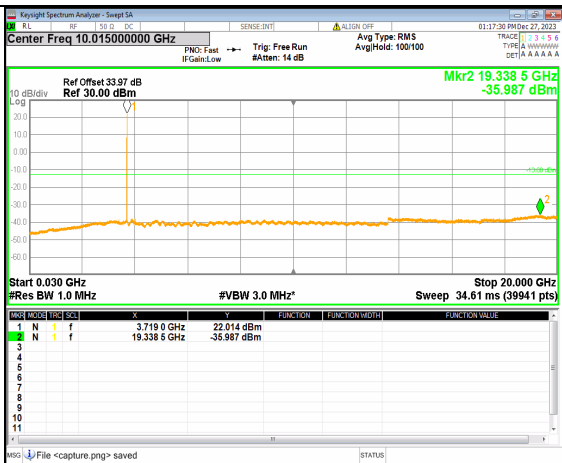

2A_n77(3700-3980MHz) (30MHz-20GHz) 20M DFT-s-OFDM BPSK Inner_1RB_Right Low