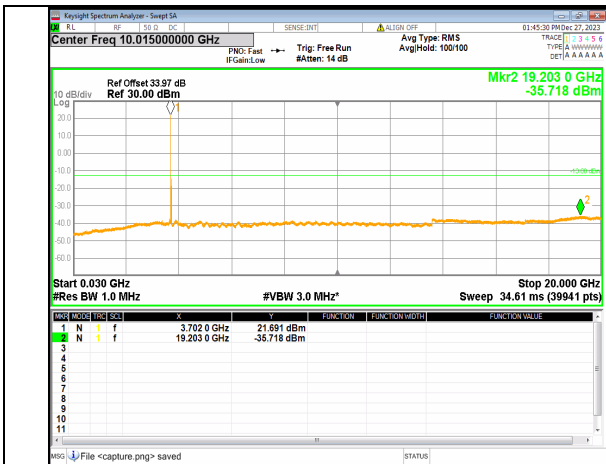

2A_n77(3700-3980MHz) (30MHz-20GHz) 40M DFT-s-OFDM BPSK Inner_1RB_Left Low