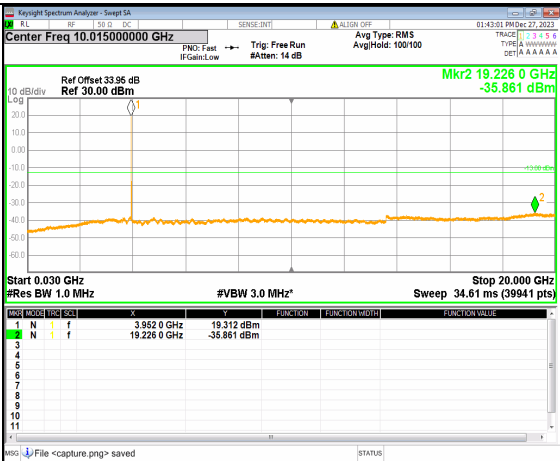

2A_n77(3700-3980MHz) (30MHz-20GHz) 30M DFT-s-OFDM QPSK Inner_1RB_Left High