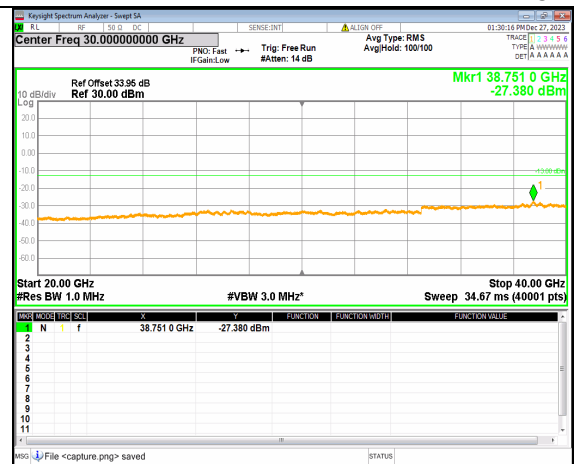

2A_n77(3700-3980MHz) (20GHz-40GHz) 20M DFT-s-OFDM QPSK Inner_1RB_Right High