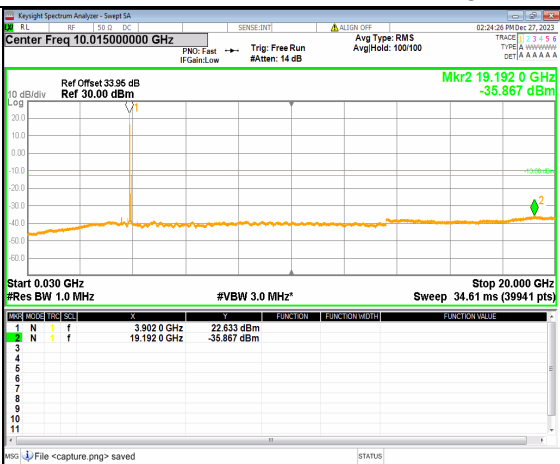

2A_n77(3700-3980MHz) (30MHz-20GHz) 80M DFT-s-OFDM BPSK Inner_1RB_Left High