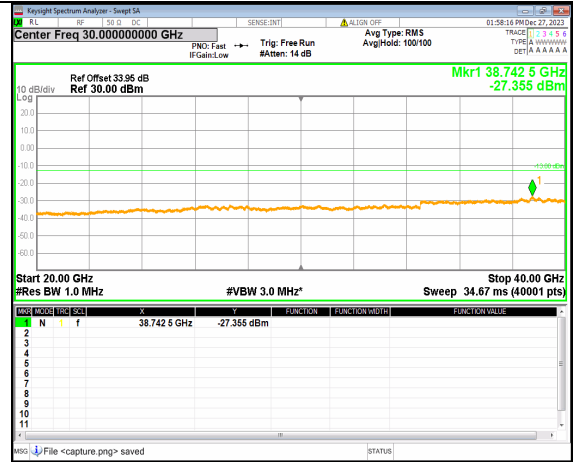

2A_n77(3700-3980MHz) (20GHz-40GHz) 40M DFT-s-OFDM QPSK Inner_1RB_Left High