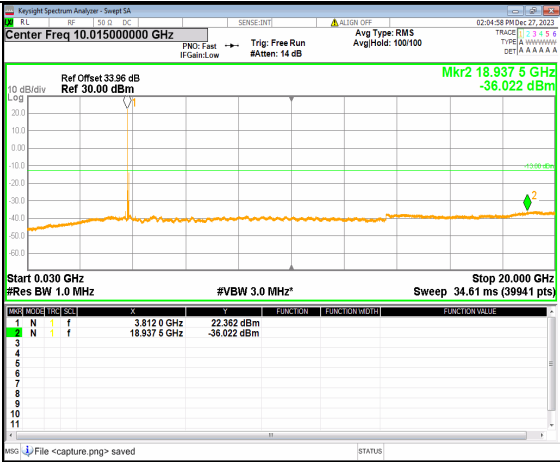

2A_n77(3700-3980MHz) (30MHz-20GHz) 60M DFT-s-OFDM BPSK Inner_1RB_Left Mid