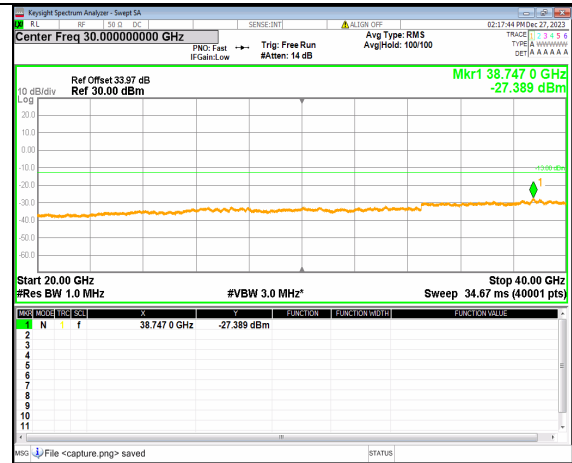

2A_n77(3700-3980MHz) (20GHz-40GHz) 80M DFT-s-OFDM QPSK Inner_1RB_Left Low