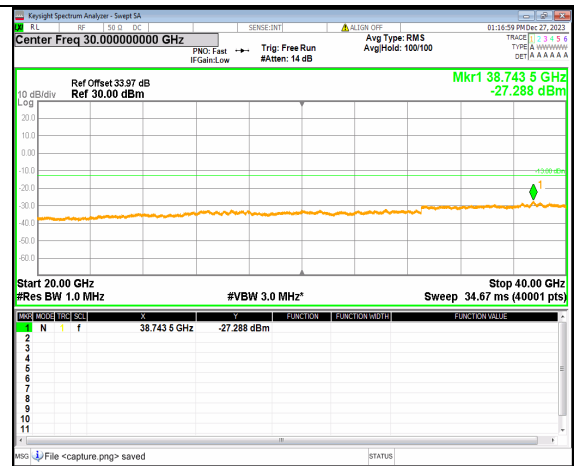

2A_n77(3700-3980MHz) (20GHz-40GHz) 20M DFT-s-OFDM BPSK Inner_1RB_Left Low