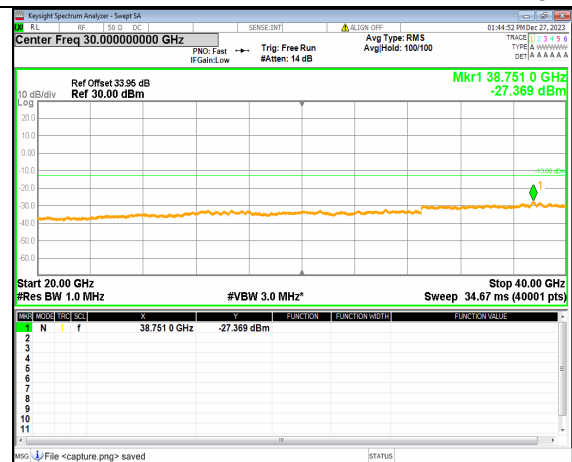

2A_n77(3700-3980MHz) (20GHz-40GHz) 30M DFT-s-OFDM QPSK Inner_1RB_Right High