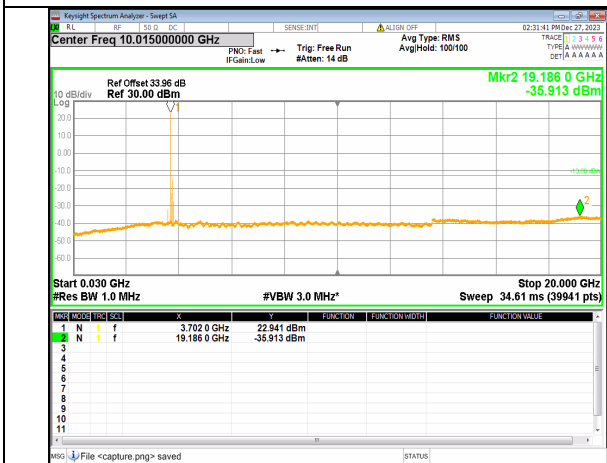

2A_n77(3700-3980MHz) (30MHz-20GHz)
100M DFT-s-OFDM QPSK Inner_1RB_Left