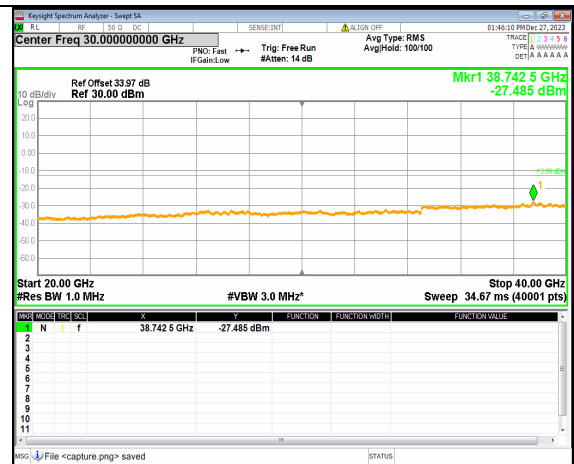

2A_n77(3700-3980MHz) (20GHz-40GHz) 40M DFT-s-OFDM BPSK Inner_1RB_Left Low