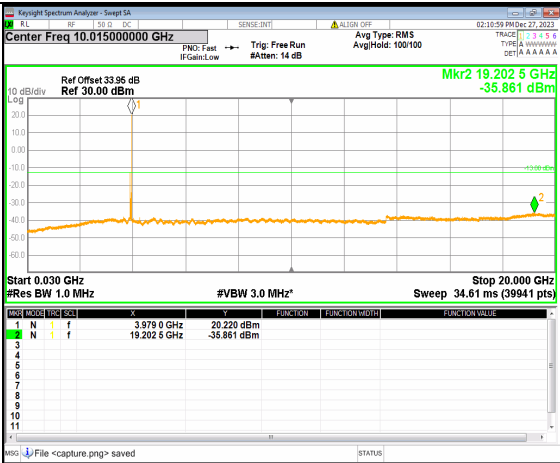

2A_n77(3700-3980MHz) (30MHz-20GHz) 60M DFT-s-OFDM BPSK Inner_1RB_Right High