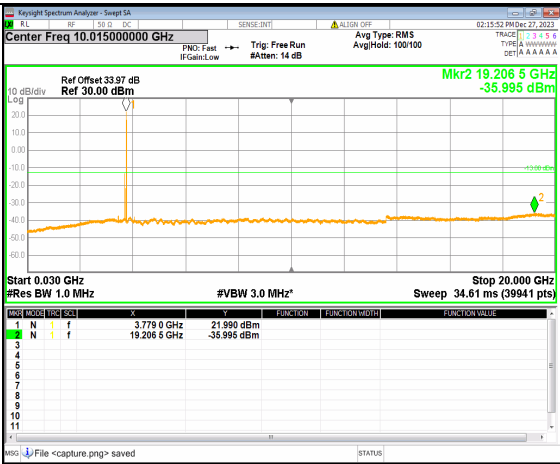

2A_n77(3700-3980MHz) (30MHz-20GHz) 80M DFT-s-OFDM BPSK Inner_1RB_Right Low