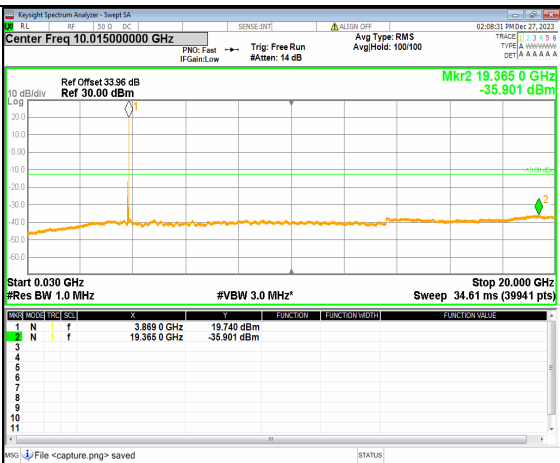

2A_n77(3700-3980MHz) (30MHz-20GHz) 60M DFT-s-OFDM QPSK Inner_1RB_Right Mid