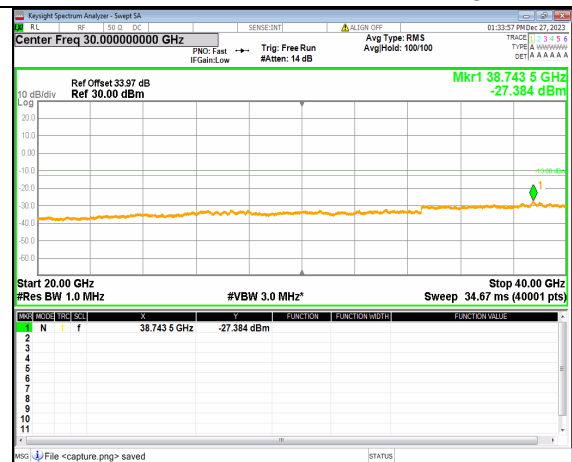

2A_n77(3700-3980MHz) (20GHz-40GHz) 30M DFT-s-OFDM QPSK Inner_1RB_Left Low