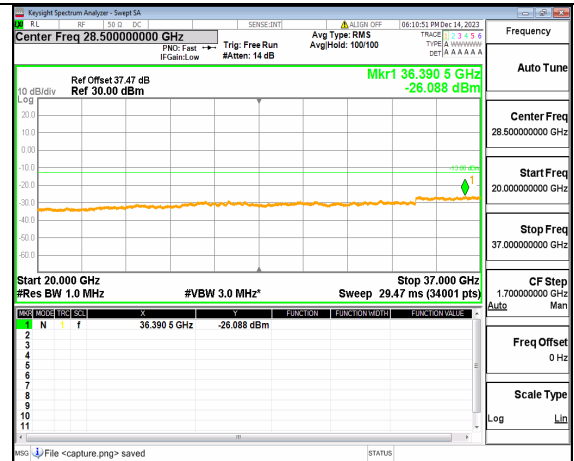

2A_n77(3450-3650MHz) (20GHz-37GHz) 100M DFT-s-OFDM QPSK Inner_1RB_Left High