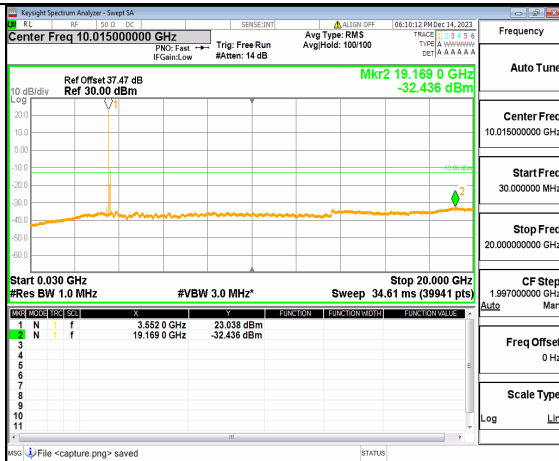

2A_n77(3450-3650MHz) (30MHz-20GHz) 100M DFT-s-OFDM QPSK Inner_1RB_Left High