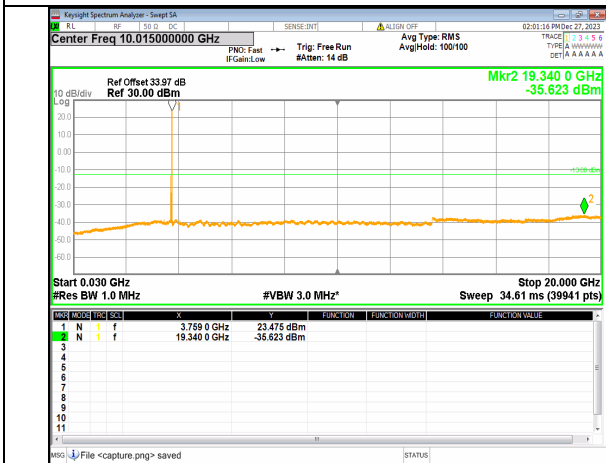

2A_n77(3700-3980MHz) (30MHz-20GHz) 60M DFT-s-OFDM BPSK Inner_1RB_Right Low