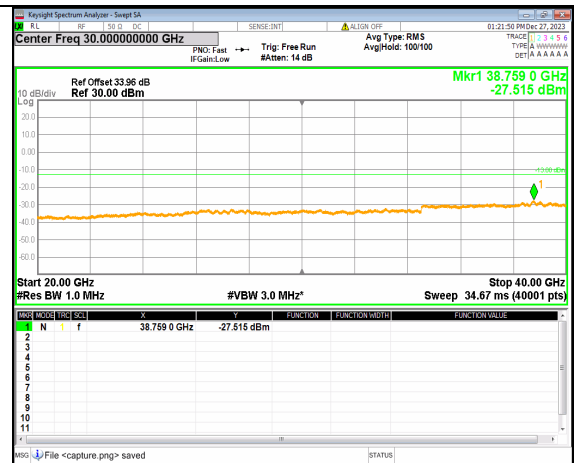

2A_n77(3700-3980MHz) (20GHz-40GHz) 20M DFT-s-OFDM BPSK Inner_1RB_Left Mid