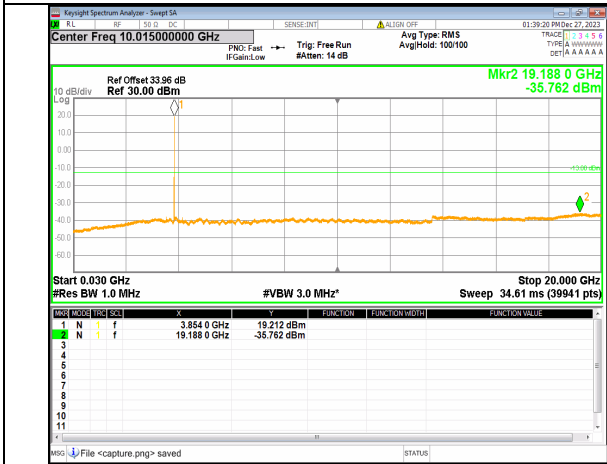

2A_n77(3700-3980MHz) (30MHz-20GHz) 30M DFT-s-OFDM QPSK Inner_1RB_Right Mid