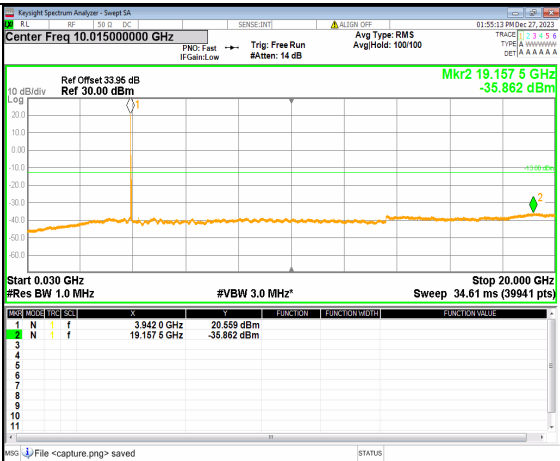

2A_n77(3700-3980MHz) (30MHz-20GHz) 40M DFT-s-OFDM BPSK Inner_1RB_Left High