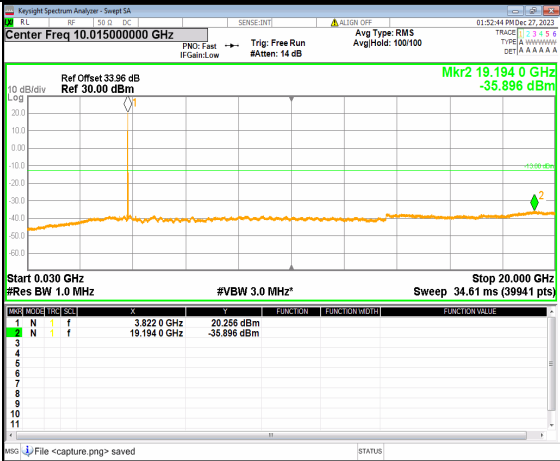

2A_n77(3700-3980MHz) (30MHz-20GHz) 40M DFT-s-OFDM QPSK Inner_1RB_Left Mid