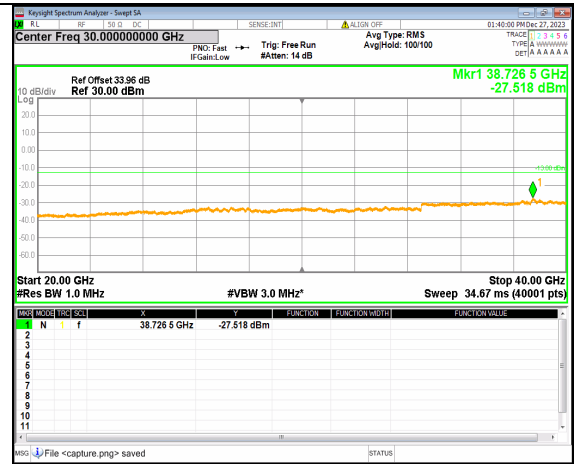

2A_n77(3700-3980MHz) (20GHz-40GHz) 30M DFT-s-OFDM QPSK Inner_1RB_Right Mid