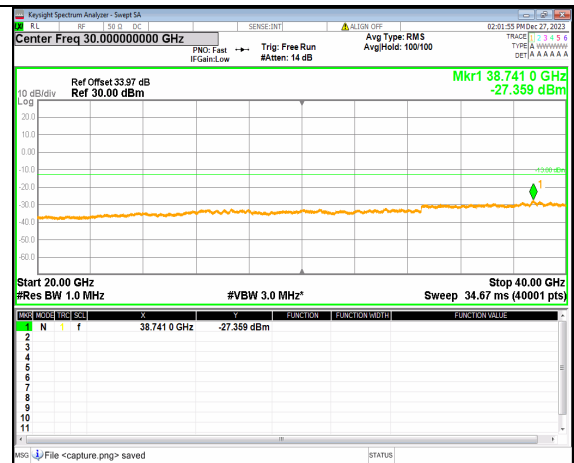

2A_n77(3700-3980MHz) (20GHz-40GHz) 60M DFT-s-OFDM BPSK Inner_1RB_Right Low