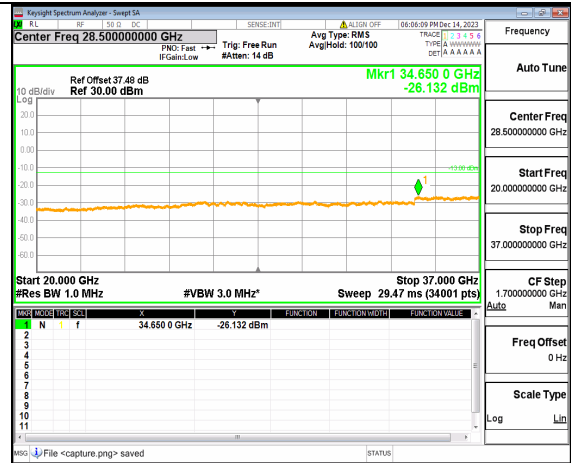

2A_n77(3450-3650MHz) (30MHz-20GHz) 100M DFT-s-OFDM QPSK Inner_1RB_Left Mid

2A_n77(3450-3650MHz) (20GHz-37GHz) 100M DFT-s-OFDM QPSK Inner_1RB_Left Mid

2A_n77(3450-3650MHz) (30MHz-20GHz) 100M DFT-s-OFDM QPSK Inner_1RB_Right Mid