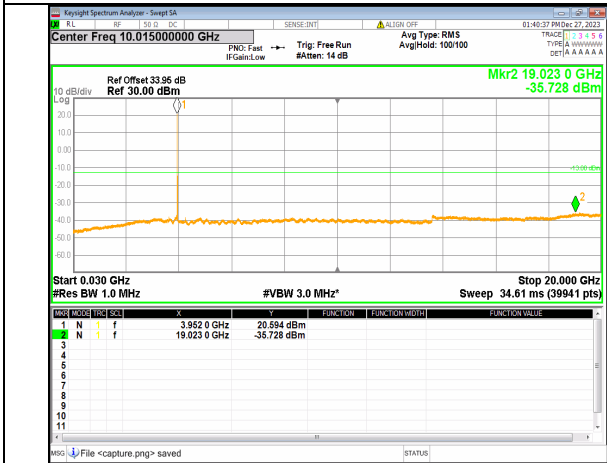

2A_n77(3700-3980MHz) (30MHz-20GHz) 30M DFT-s-OFDM BPSK Inner_1RB_Left High