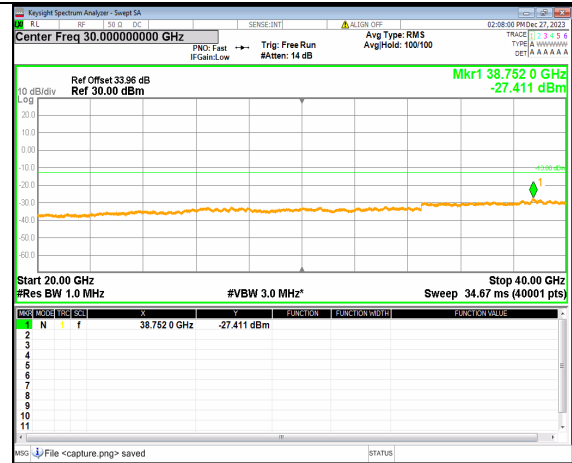

2A_n77(3700-3980MHz) (20GHz-40GHz) 60M DFT-s-OFDM QPSK Inner_1RB_Left Mid