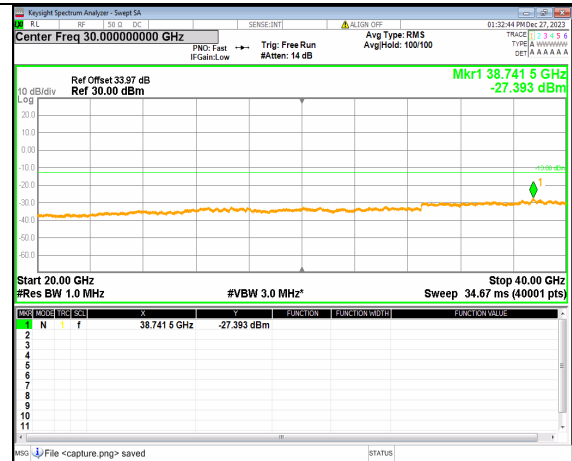

2A_n77(3700-3980MHz) (20GHz-40GHz) 20M DFT-s-OFDM QPSK Inner_1RB_Left High

2A_n77(3700-3980MHz) (30MHz-20GHz) 20M DFT-s-OFDM QPSK Inner_1RB_Right High

2A_n77(3700-3980MHz) (20GHz-40GHz) 20M DFT-s-OFDM QPSK Inner_1RB_Right High

2A_n77(3700-3980MHz) (30MHz-20GHz) 30M DFT-s-OFDM BPSK Inner_1RB_Left Low

2A_n77(3700-3980MHz) (20GHz-40GHz) 30M DFT-s-OFDM BPSK Inner_1RB_Left Low

2A_n77(3700-3980MHz) (30MHz-20GHz) 30M DFT-s-OFDM BPSK Inner_1RB_Right Low