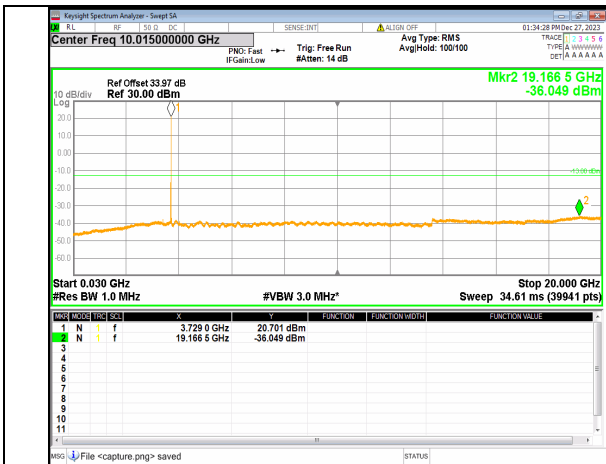

2A_n77(3700-3980MHz) (30MHz-20GHz) 30M DFT-s-OFDM QPSK Inner_1RB_Right Low