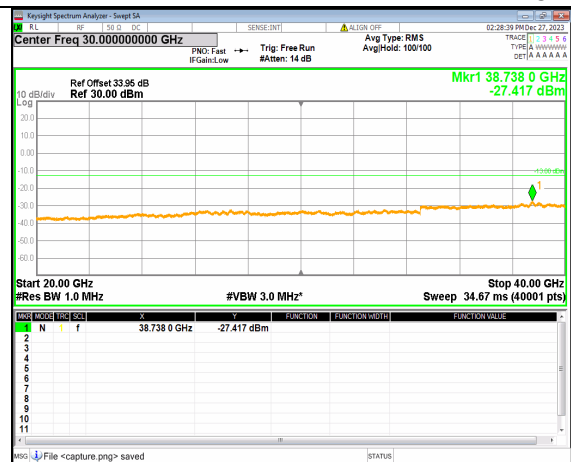

2A_n77(3700-3980MHz) (20GHz-40GHz) 80M DFT-s-OFDM QPSK Inner_1RB_Right High