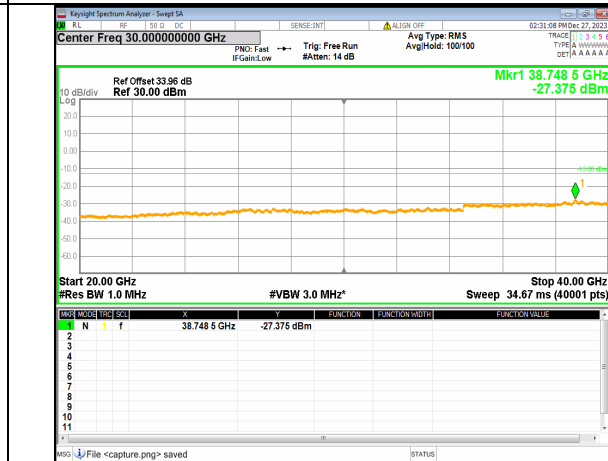

2A_n77(3700-3980MHz) (20GHz-40GHz) 100M
DFT-s-OFDM BPSK Inner_1RB_Right Low