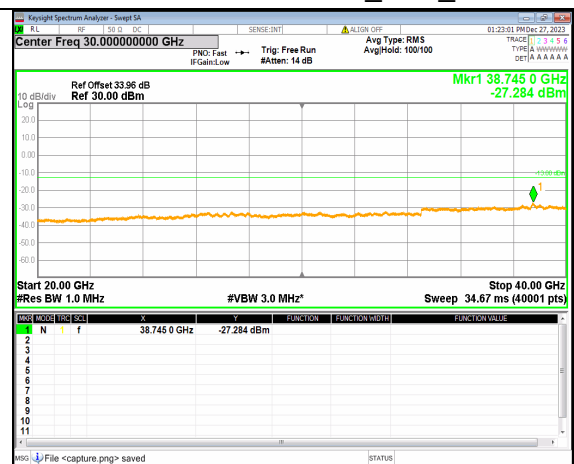

2A_n77(3700-3980MHz) (20GHz-40GHz) 20M DFT-s-OFDM BPSK Inner_1RB_Right Mid