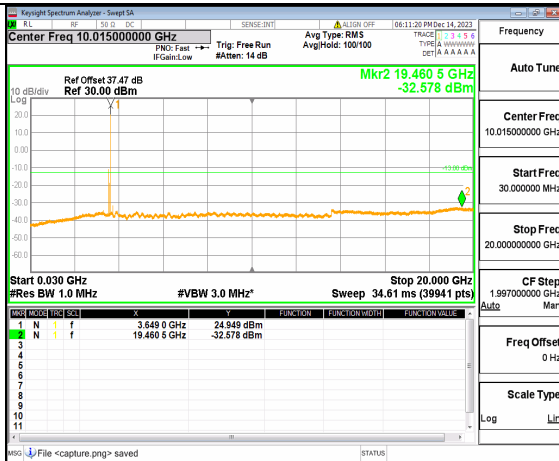

2A_n77(3450-3650MHz) (30MHz-20GHz) 100M DFT-s-OFDM QPSK Inner_1RB_Right High