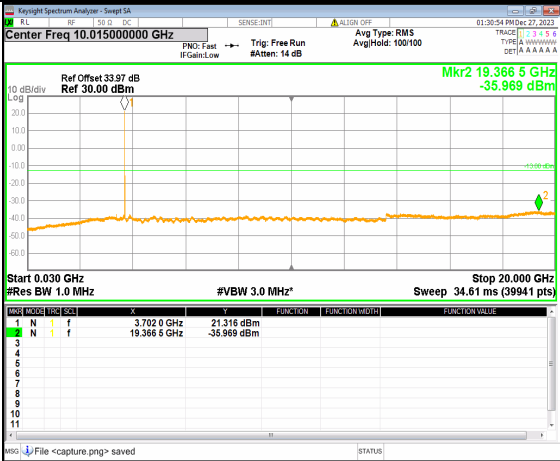

2A_n77(3700-3980MHz) (30MHz-20GHz) 30M DFT-s-OFDM BPSK Inner_1RB_Left Low