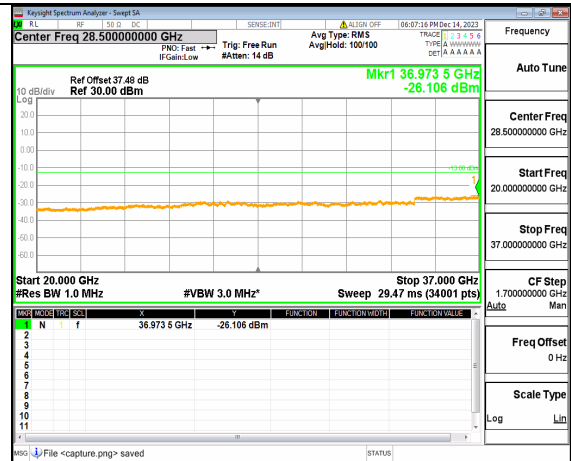

2A_n77(3450-3650MHz) (30MHz-20GHz) 100M DFT-s-OFDM QPSK Inner_1RB_Left Mid

2A_n77(3450-3650MHz) (20GHz-37GHz) 100M DFT-s-OFDM QPSK Inner_1RB_Left Mid

2A_n77(3450-3650MHz) (30MHz-20GHz) 100M DFT-s-OFDM QPSK Inner_1RB_Right Mid