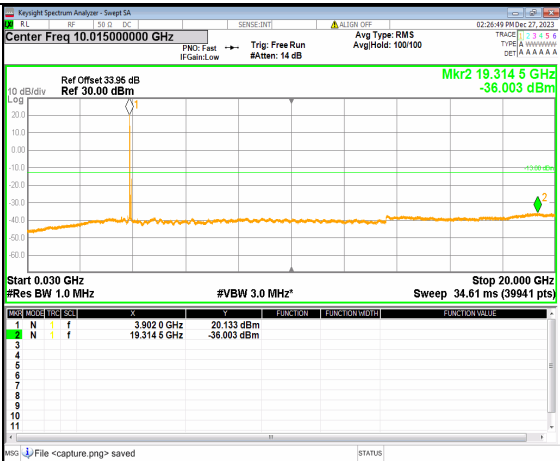

2A_n77(3700-3980MHz) (30MHz-20GHz) 80M DFT-s-OFDM QPSK Inner_1RB_Left High