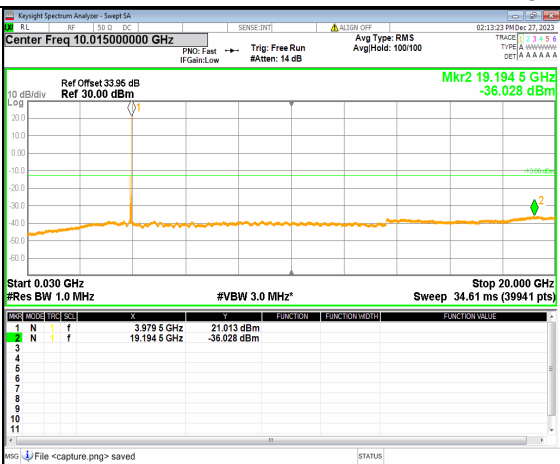

2A_n77(3700-3980MHz) (30MHz-20GHz) 60M DFT-s-OFDM QPSK Inner_1RB_Right High