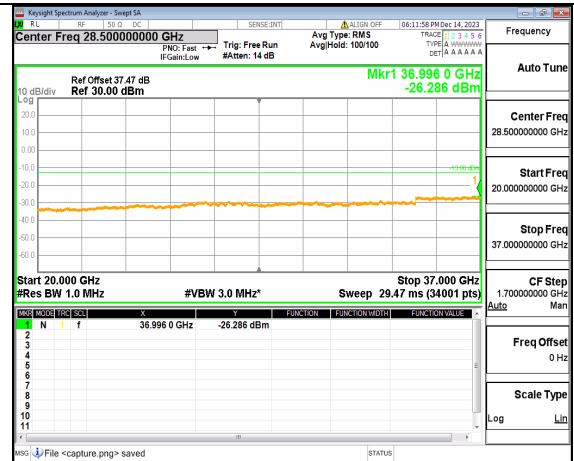

2A_n77(3450-3650MHz) (20GHz-37GHz) 100M DFT-s-OFDM QPSK Inner_1RB_Right High