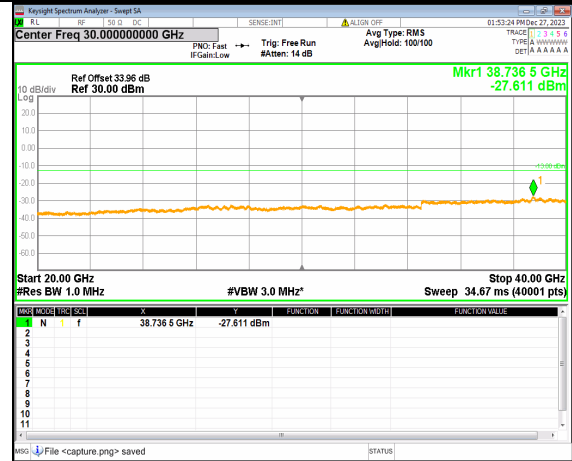

2A_n77(3700-3980MHz) (20GHz-40GHz) 40M DFT-s-OFDM QPSK Inner_1RB_Left Mid