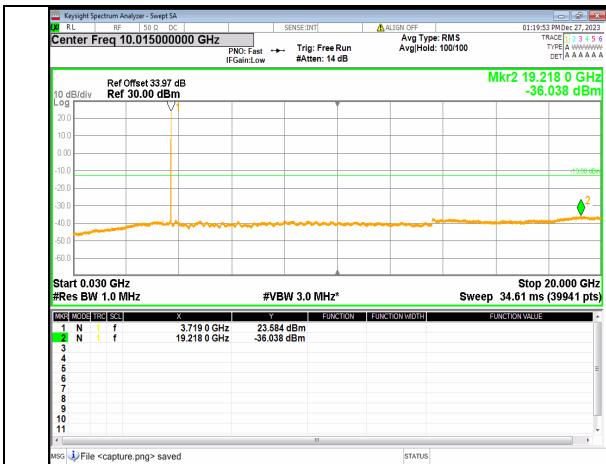

2A_n77(3700-3980MHz) (30MHz-20GHz) 20M DFT-s-OFDM QPSK Inner_1RB_Right Low