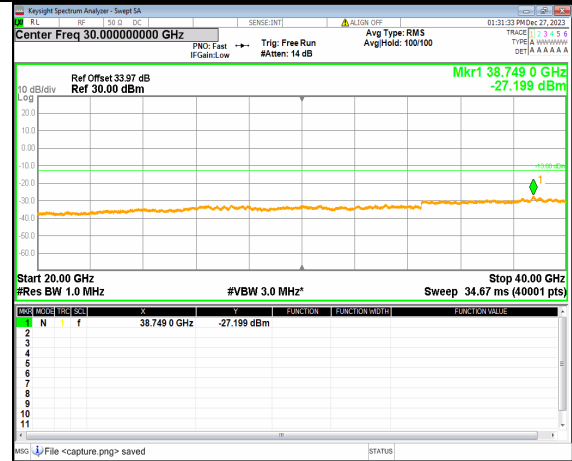

2A_n77(3700-3980MHz) (20GHz-40GHz) 30M DFT-s-OFDM BPSK Inner_1RB_Left Low