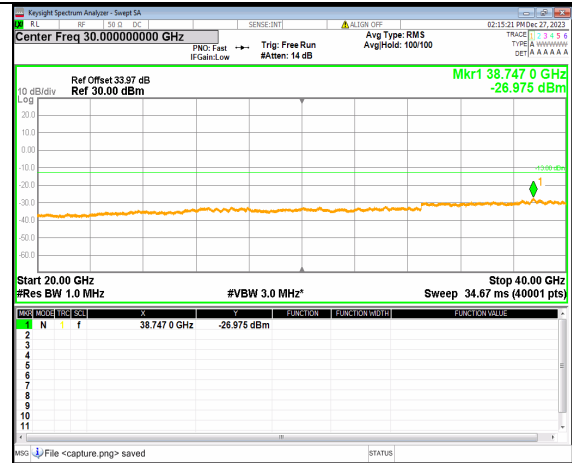

2A_n77(3700-3980MHz) (20GHz-40GHz) 80M DFT-s-OFDM BPSK Inner_1RB_Left Low