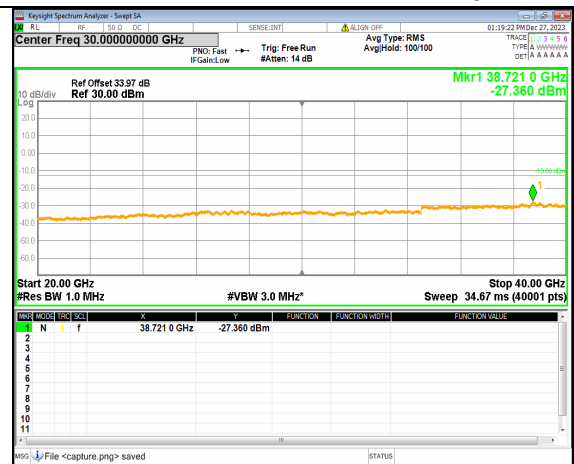

2A_n77(3700-3980MHz) (20GHz-40GHz) 20M DFT-s-OFDM QPSK Inner_1RB_Left Low