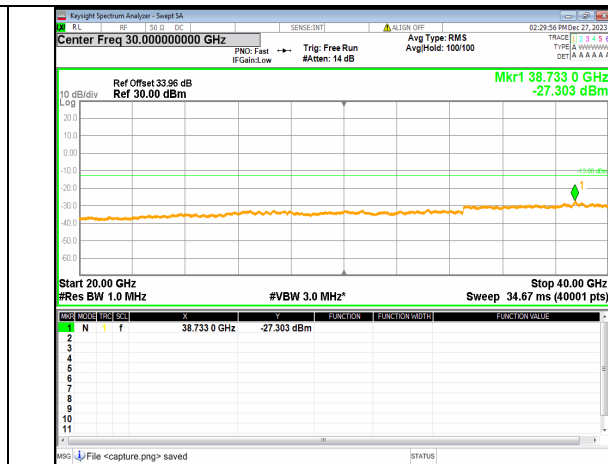

2A_n77(3700-3980MHz) (20GHz-40GHz) 100M
DFT-s-OFDM BPSK Inner_1RB_Left Low