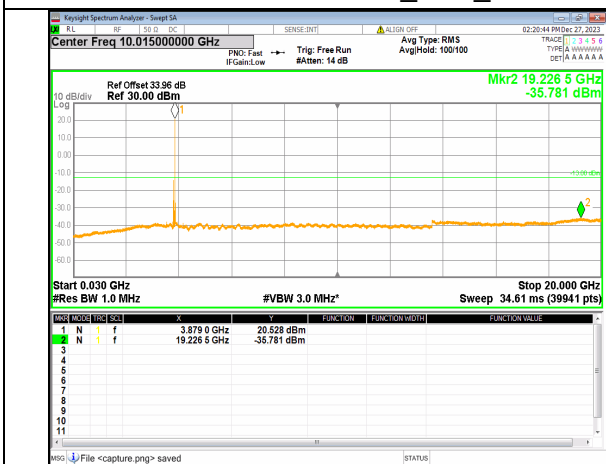

2A_n77(3700-3980MHz) (30MHz-20GHz) 80M DFT-s-OFDM BPSK Inner_1RB_Right Mid