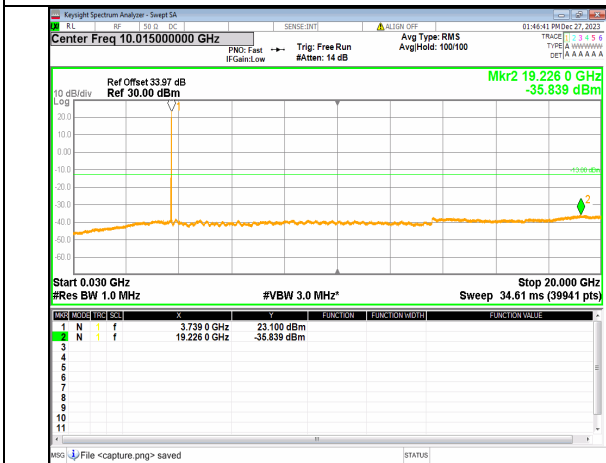

2A_n77(3700-3980MHz) (30MHz-20GHz) 40M DFT-s-OFDM BPSK Inner_1RB_Right Low