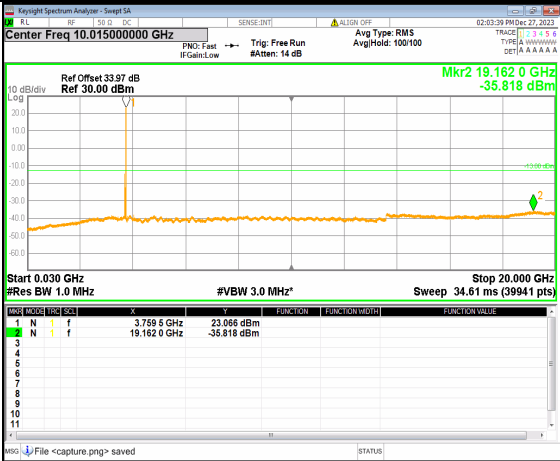

2A_n77(3700-3980MHz) (30MHz-20GHz) 60M DFT-s-OFDM QPSK Inner_1RB_Right Low