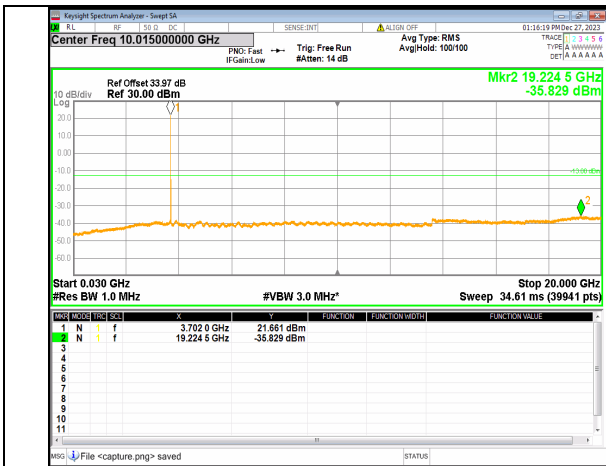

2A_n77(3700-3980MHz) (30MHz-20GHz) 20M DFT-s-OFDM BPSK Inner_1RB_Left Low