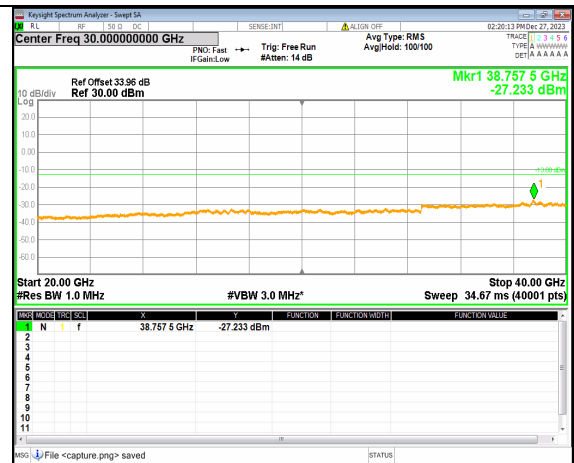

2A_n77(3700-3980MHz) (20GHz-40GHz) 80M DFT-s-OFDM BPSK Inner_1RB_Left Mid