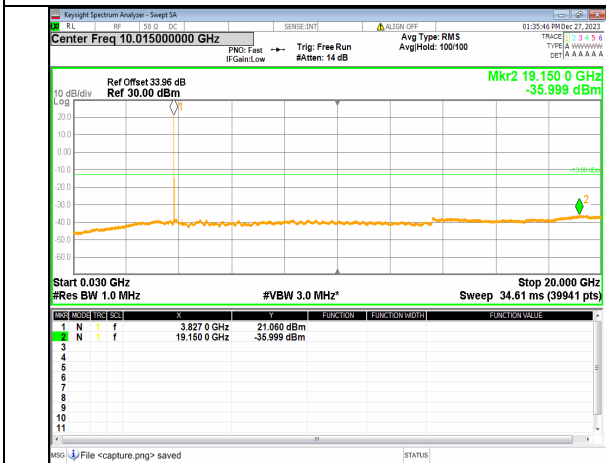

2A_n77(3700-3980MHz) (30MHz-20GHz) 30M DFT-s-OFDM BPSK Inner_1RB_Left Mid