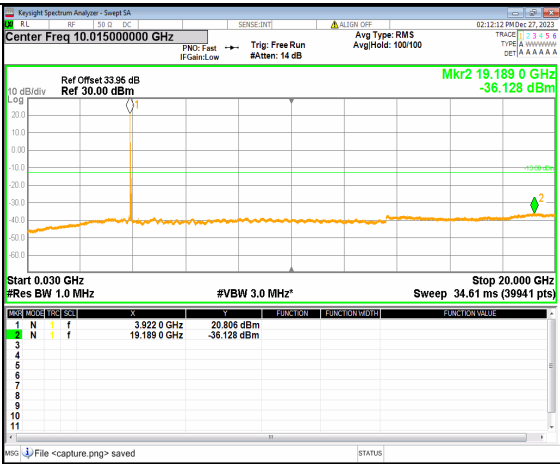

2A_n77(3700-3980MHz) (30MHz-20GHz) 60M DFT-s-OFDM QPSK Inner_1RB_Left High