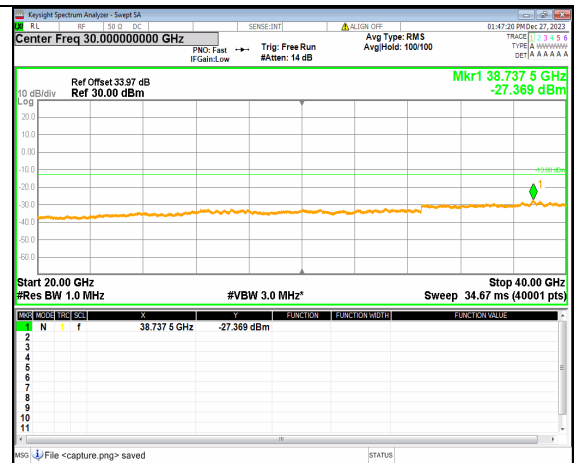

2A_n77(3700-3980MHz) (20GHz-40GHz) 40M DFT-s-OFDM BPSK Inner_1RB_Right Low