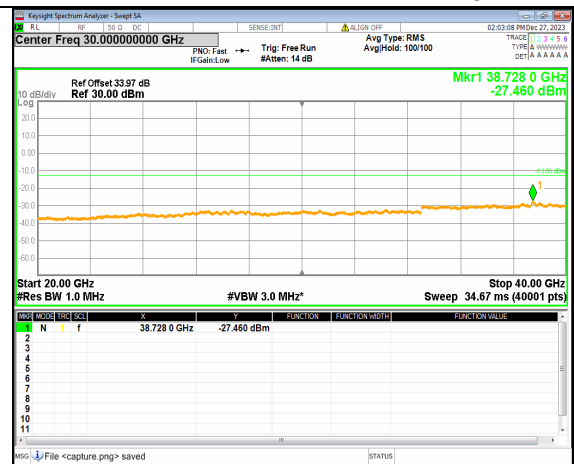

2A_n77(3700-3980MHz) (20GHz-40GHz) 60M DFT-s-OFDM QPSK Inner_1RB_Left Low