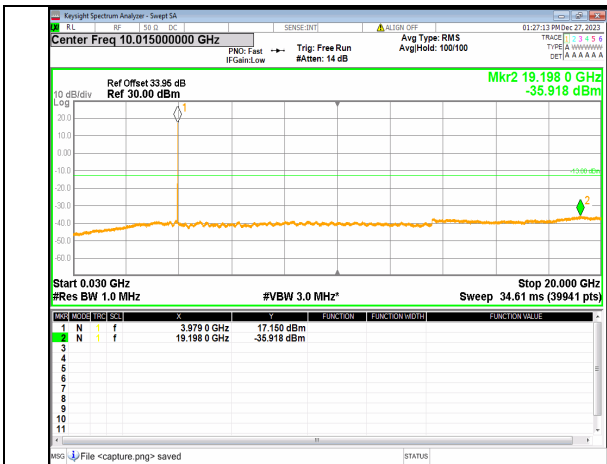

2A_n77(3700-3980MHz) (30MHz-20GHz) 20M DFT-s-OFDM BPSK Inner_1RB_Right High