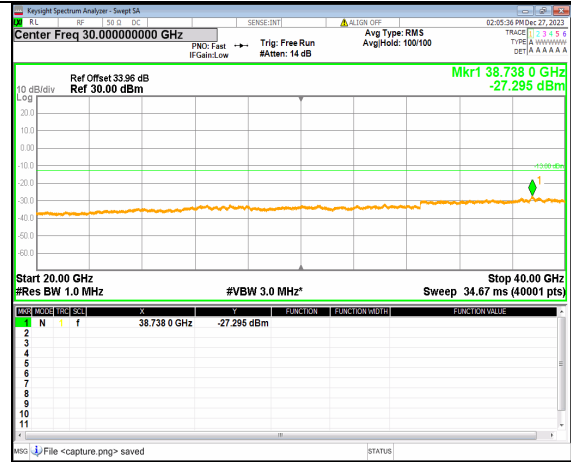

2A_n77(3700-3980MHz) (20GHz-40GHz) 60M DFT-s-OFDM BPSK Inner_1RB_Left Mid