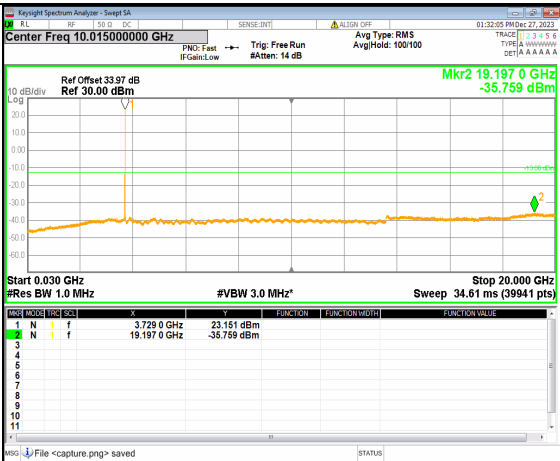

2A_n77(3700-3980MHz) (30MHz-20GHz) 30M DFT-s-OFDM BPSK Inner_1RB_Right Low