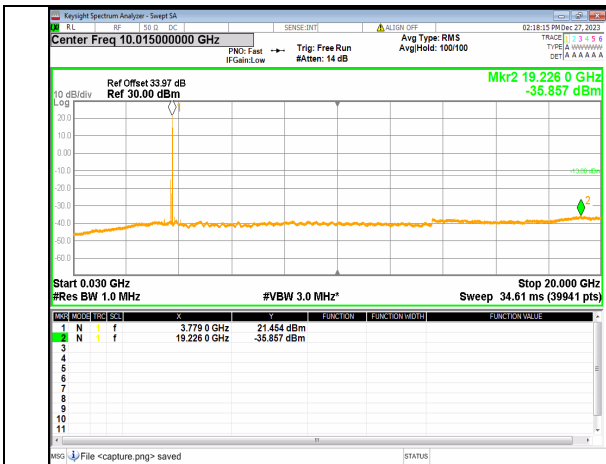

2A_n77(3700-3980MHz) (30MHz-20GHz) 80M DFT-s-OFDM QPSK Inner_1RB_Right Low