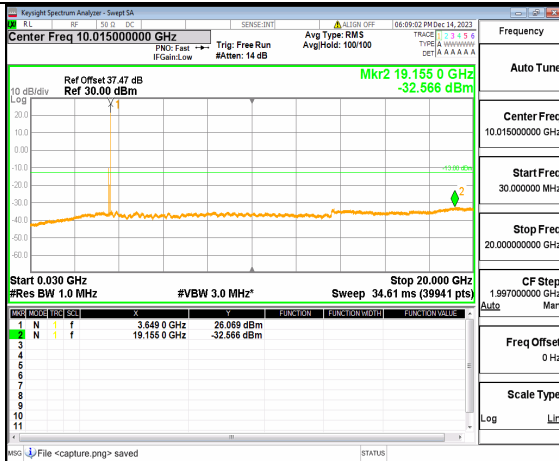

2A_n77(3450-3650MHz) (30MHz-20GHz) 100M DFT-s-OFDM BPSK Inner_1RB_Right High