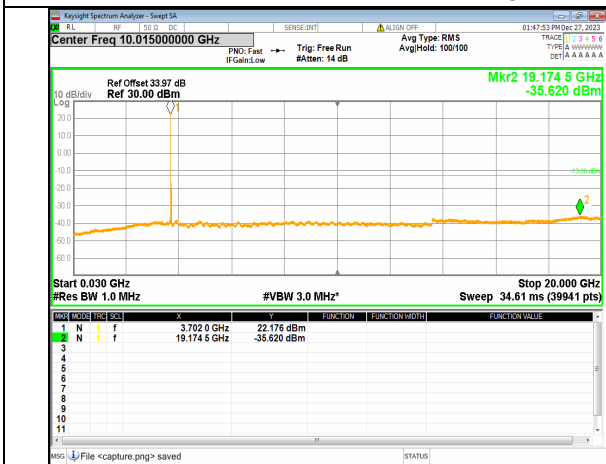

2A_n77(3700-3980MHz) (30MHz-20GHz) 40M DFT-s-OFDM QPSK Inner_1RB_Left Low