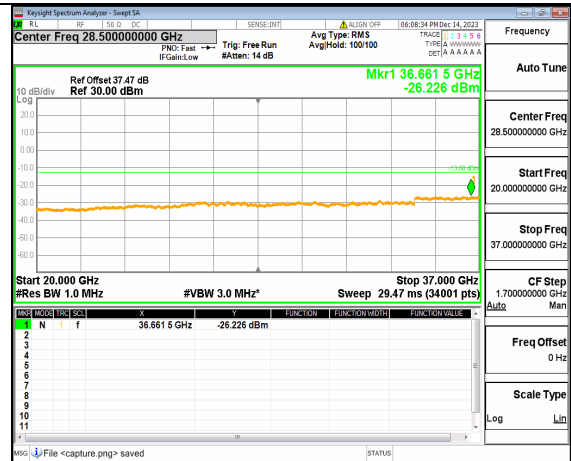

2A_n77(3450-3650MHz) (20GHz-37GHz) 100M DFT-s-OFDM BPSK Inner_1RB_Left High