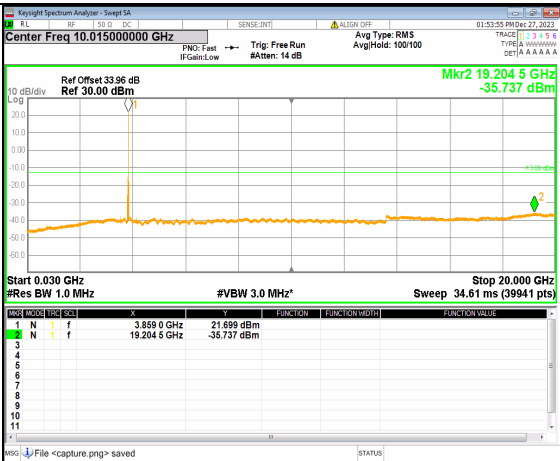

2A_n77(3700-3980MHz) (30MHz-20GHz) 40M DFT-s-OFDM QPSK Inner_1RB_Right Mid