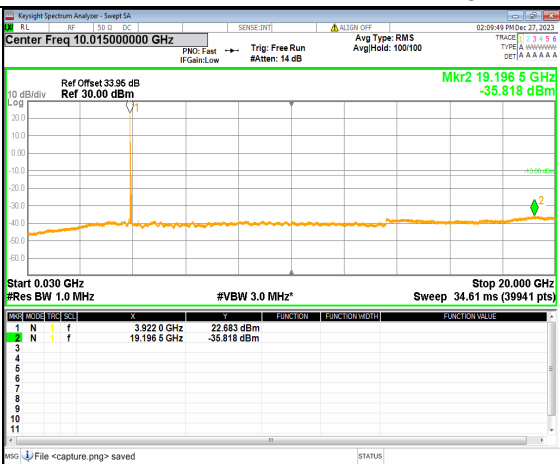

2A_n77(3700-3980MHz) (30MHz-20GHz) 60M DFT-s-OFDM BPSK Inner_1RB_Left High