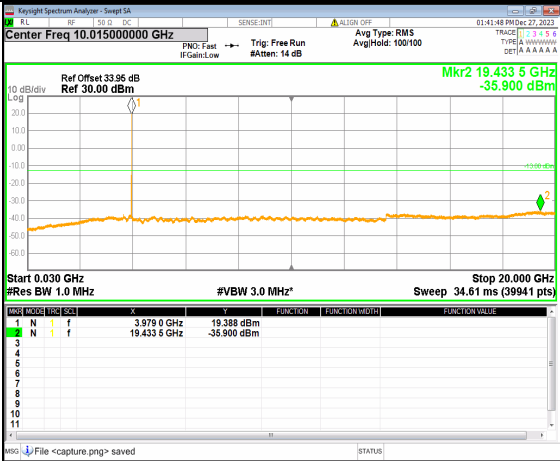

2A_n77(3700-3980MHz) (30MHz-20GHz) 30M DFT-s-OFDM BPSK Inner_1RB_Right High