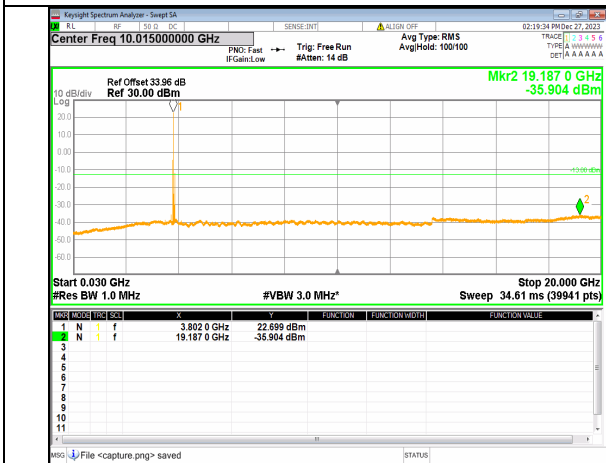

2A_n77(3700-3980MHz) (30MHz-20GHz) 80M DFT-s-OFDM BPSK Inner_1RB_Left Mid