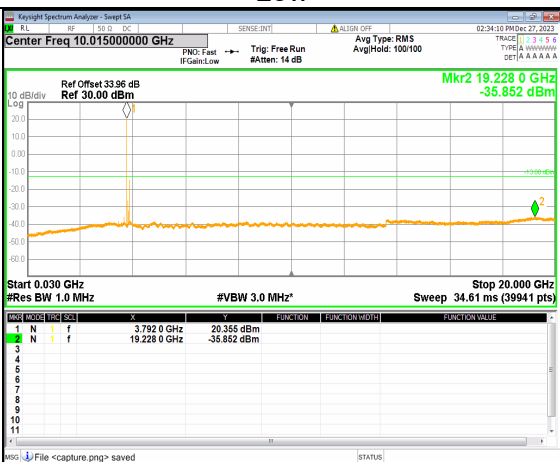

2A_n77(3700-3980MHz) (30MHz-20GHz)
100M DFT-s-OFDM BPSK Inner_1RB_Left Mid