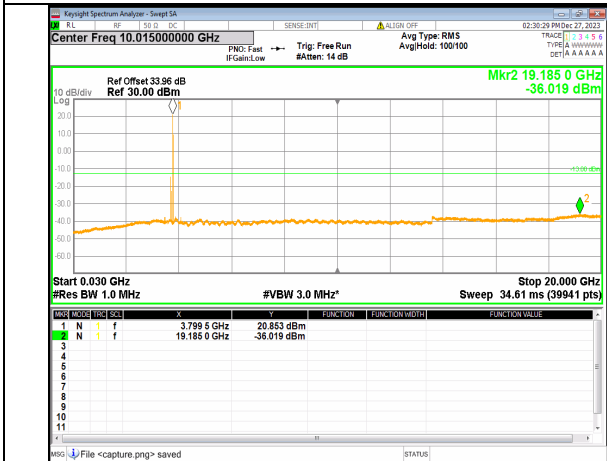

2A_n77(3700-3980MHz) (30MHz-20GHz)
100M DFT-s-OFDM BPSK Inner_1RB_Right
Low