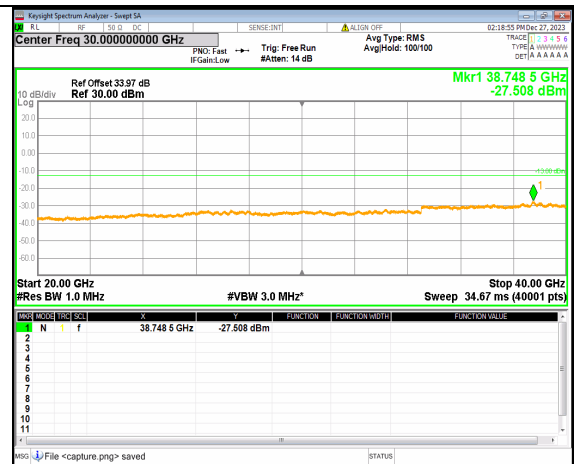

2A_n77(3700-3980MHz) (20GHz-40GHz) 80M DFT-s-OFDM QPSK Inner_1RB_Right Low