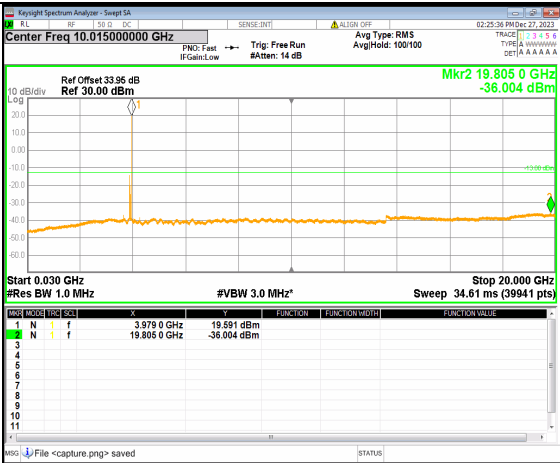

2A_n77(3700-3980MHz) (30MHz-20GHz) 80M DFT-s-OFDM BPSK Inner_1RB_Right High