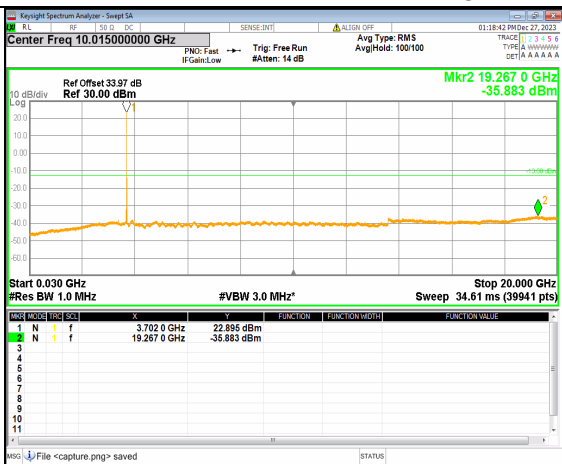

2A_n77(3700-3980MHz) (30MHz-20GHz) 20M DFT-s-OFDM QPSK Inner_1RB_Left Low