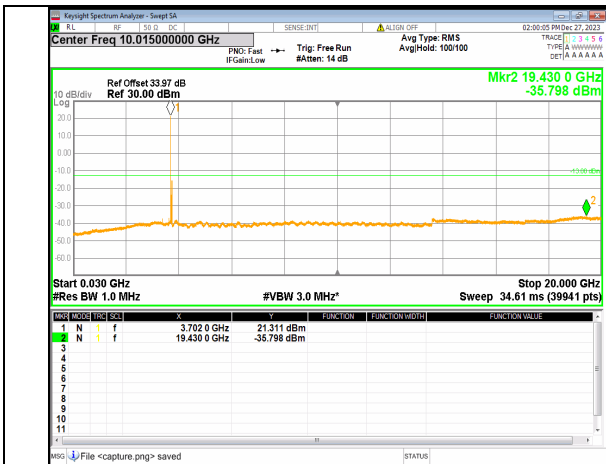

2A_n77(3700-3980MHz) (30MHz-20GHz) 60M DFT-s-OFDM BPSK Inner_1RB_Left Low