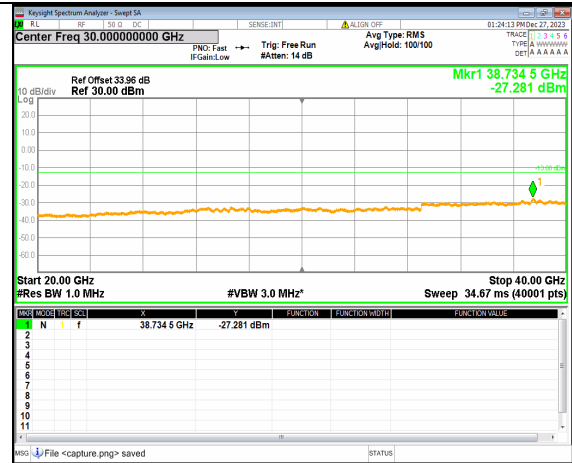

2A_n77(3700-3980MHz) (20GHz-40GHz) 20M DFT-s-OFDM QPSK Inner_1RB_Left Mid