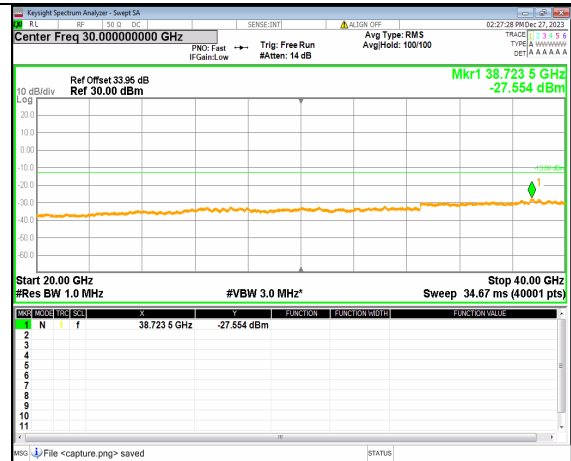

2A_n77(3700-3980MHz) (20GHz-40GHz) 80M DFT-s-OFDM QPSK Inner_1RB_Left High