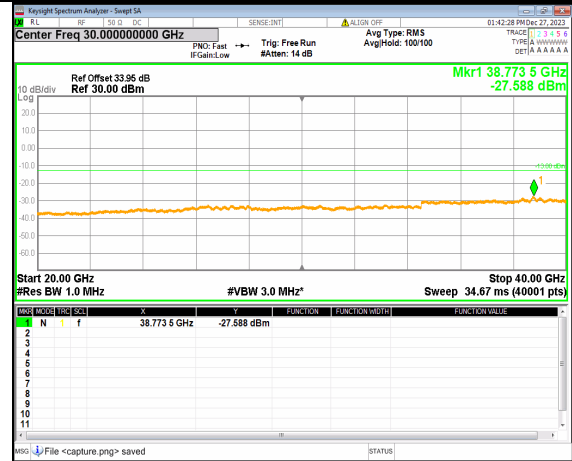

2A_n77(3700-3980MHz) (20GHz-40GHz) 30M DFT-s-OFDM BPSK Inner_1RB_Right High