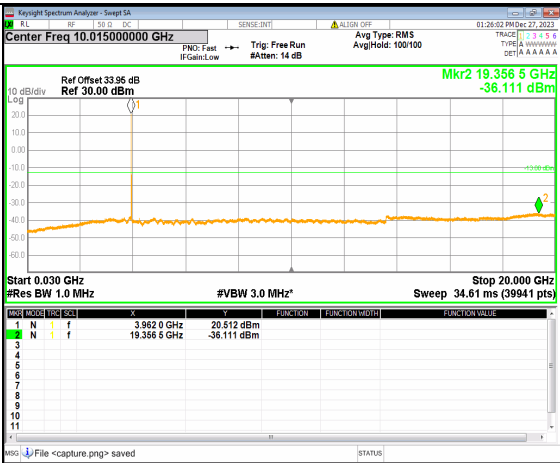

2A_n77(3700-3980MHz) (30MHz-20GHz) 20M DFT-s-OFDM BPSK Inner_1RB_Left High