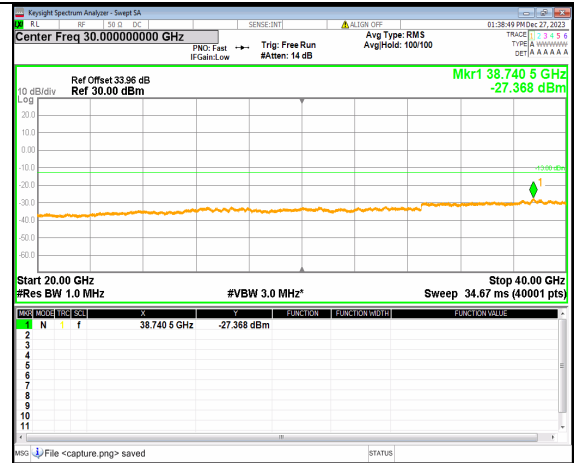

2A_n77(3700-3980MHz) (20GHz-40GHz) 30M DFT-s-OFDM QPSK Inner_1RB_Left Mid