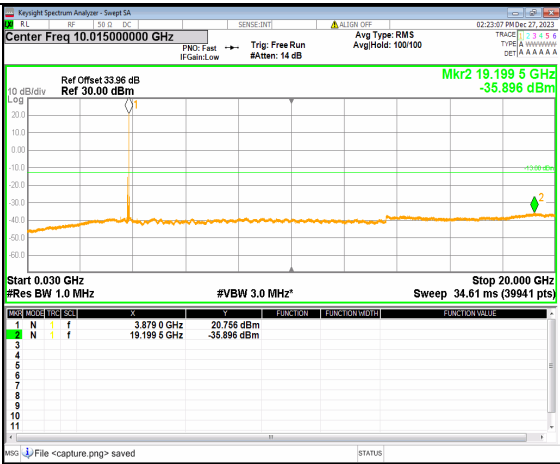

2A_n77(3700-3980MHz) (30MHz-20GHz) 80M DFT-s-OFDM QPSK Inner_1RB_Right Mid