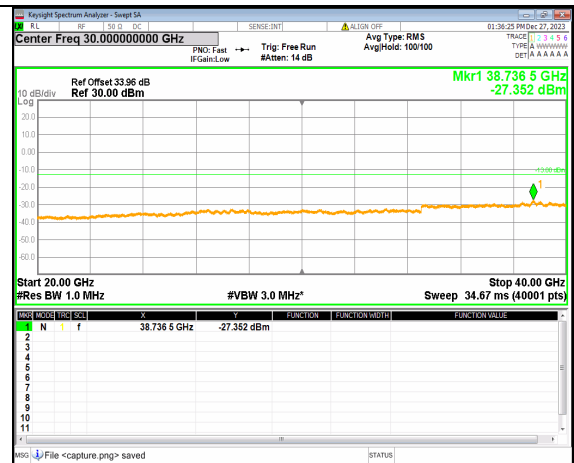

2A_n77(3700-3980MHz) (20GHz-40GHz) 30M DFT-s-OFDM BPSK Inner_1RB_Left Mid