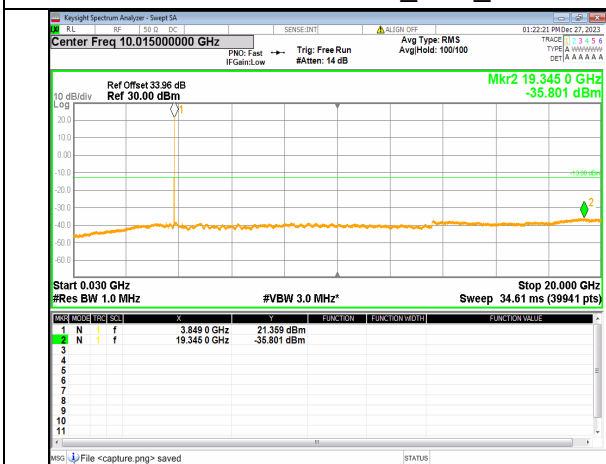

2A_n77(3700-3980MHz) (30MHz-20GHz) 20M DFT-s-OFDM BPSK Inner_1RB_Right Mid