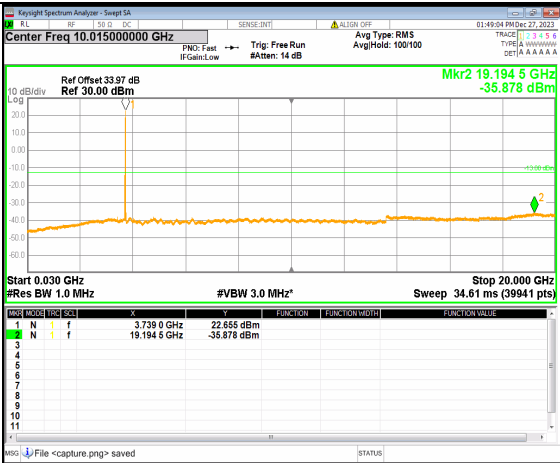

2A_n77(3700-3980MHz) (30MHz-20GHz) 40M DFT-s-OFDM QPSK Inner_1RB_Right Low