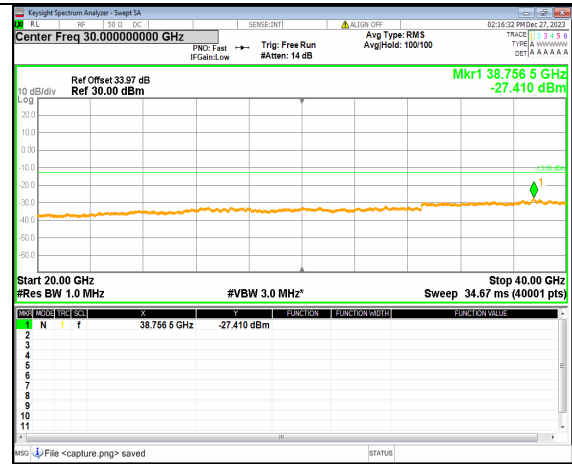

2A_n77(3700-3980MHz) (20GHz-40GHz) 80M DFT-s-OFDM BPSK Inner_1RB_Right Low