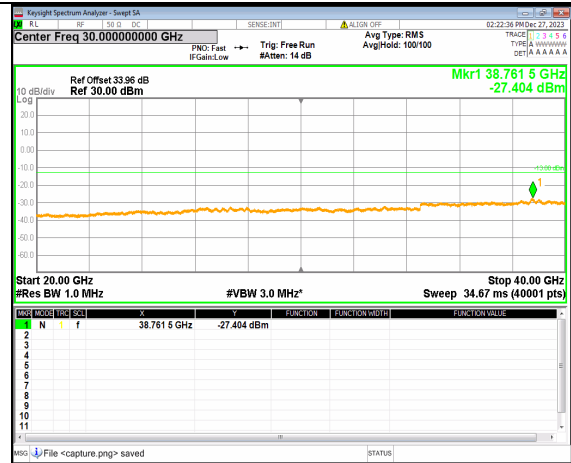

2A_n77(3700-3980MHz) (20GHz-40GHz) 80M DFT-s-OFDM QPSK Inner_1RB_Left Mid