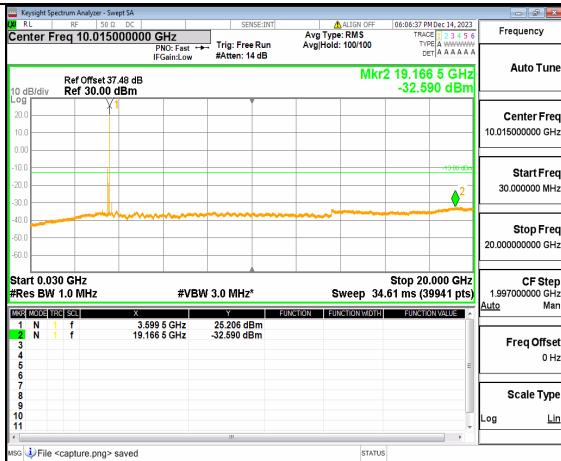

2A_n77(3450-3650MHz) (30MHz-20GHz) 100M DFT-s-OFDM QPSK Inner_1RB_Left Mid

2A_n77(3450-3650MHz) (20GHz-37GHz) 100M DFT-s-OFDM QPSK Inner_1RB_Left Mid

2A_n77(3450-3650MHz) (30MHz-20GHz) 100M DFT-s-OFDM QPSK Inner_1RB_Right Mid