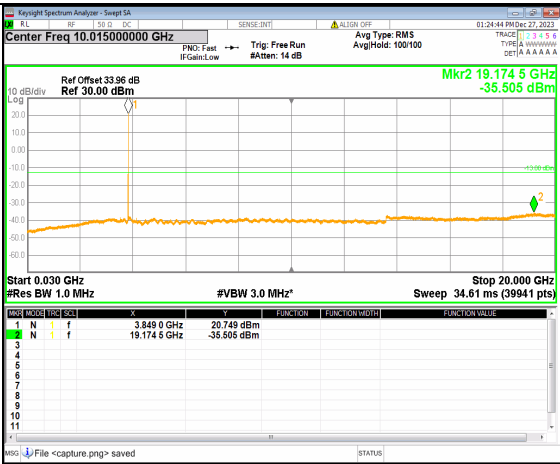

2A_n77(3700-3980MHz) (30MHz-20GHz) 20M DFT-s-OFDM QPSK Inner_1RB_Right Mid