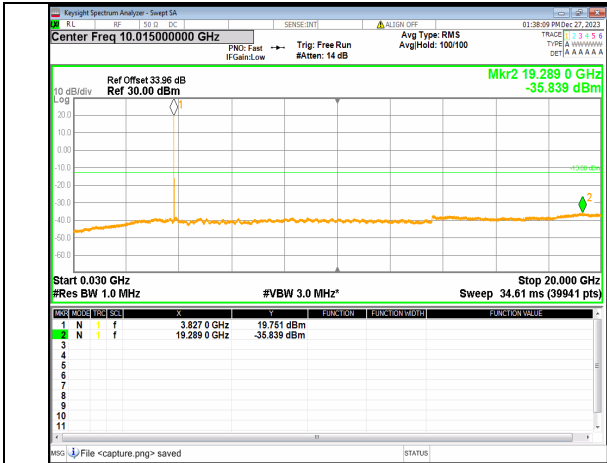

2A_n77(3700-3980MHz) (30MHz-20GHz) 30M DFT-s-OFDM QPSK Inner_1RB_Left Mid