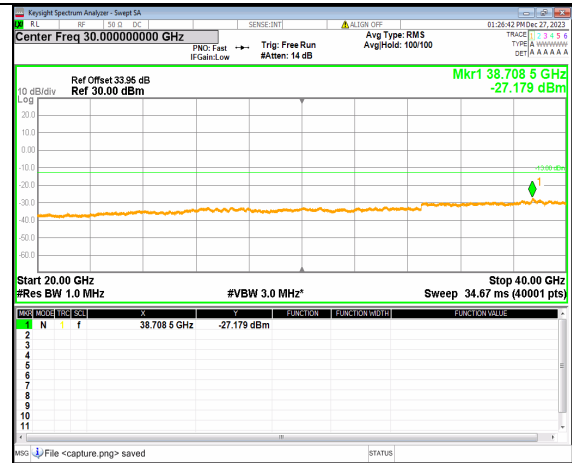

2A_n77(3700-3980MHz) (20GHz-40GHz) 20M DFT-s-OFDM BPSK Inner_1RB_Left High