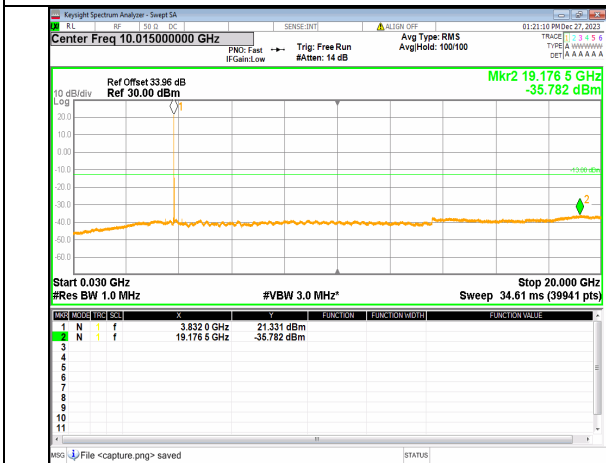

2A_n77(3700-3980MHz) (30MHz-20GHz) 20M DFT-s-OFDM BPSK Inner_1RB_Left Mid