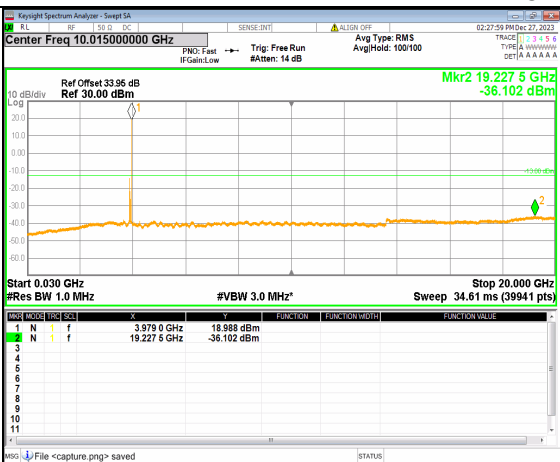

2A_n77(3700-3980MHz) (30MHz-20GHz) 80M DFT-s-OFDM QPSK Inner_1RB_Right High