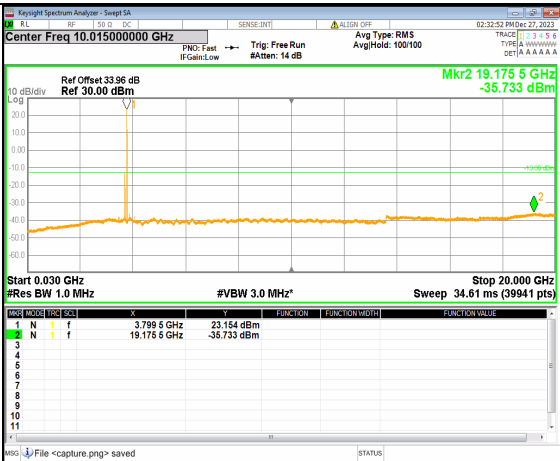

Low

2A_n77(3700-3980MHz) (30MHz-20GHz)
100M DFT-s-OFDM QPSK Inner_1RB_Right
Low