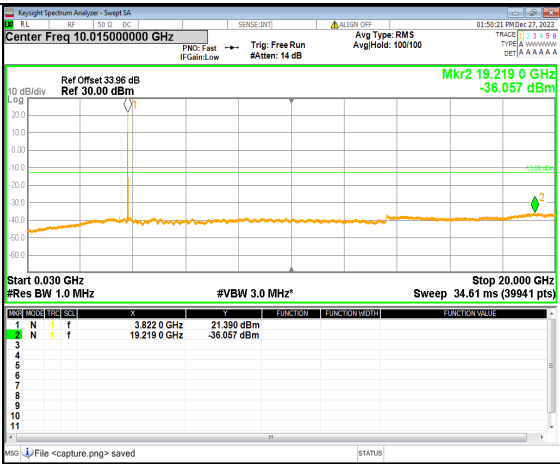

2A_n77(3700-3980MHz) (30MHz-20GHz) 40M DFT-s-OFDM BPSK Inner_1RB_Left Mid