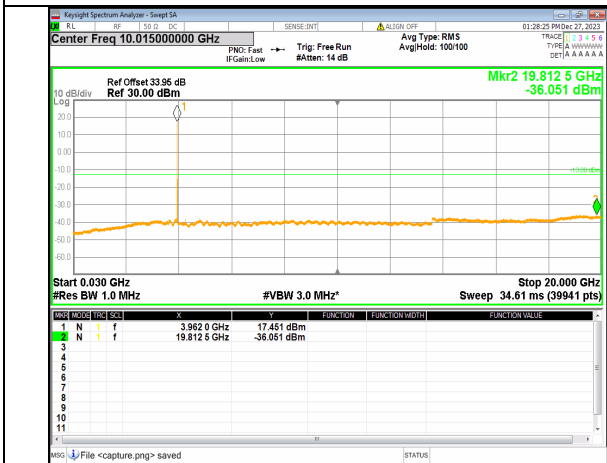

2A_n77(3700-3980MHz) (30MHz-20GHz) 20M DFT-s-OFDM QPSK Inner_1RB_Left High