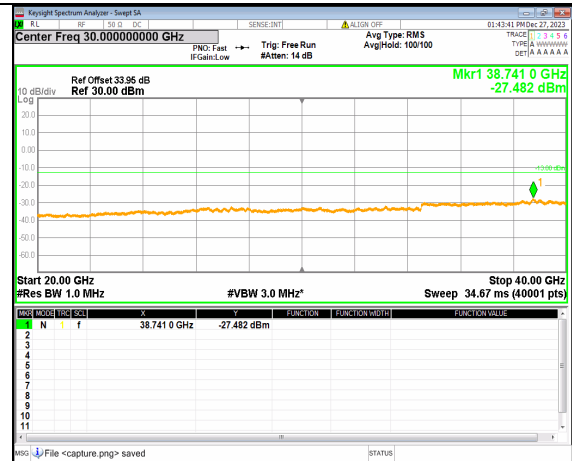

2A_n77(3700-3980MHz) (20GHz-40GHz) 30M DFT-s-OFDM QPSK Inner_1RB_Left High