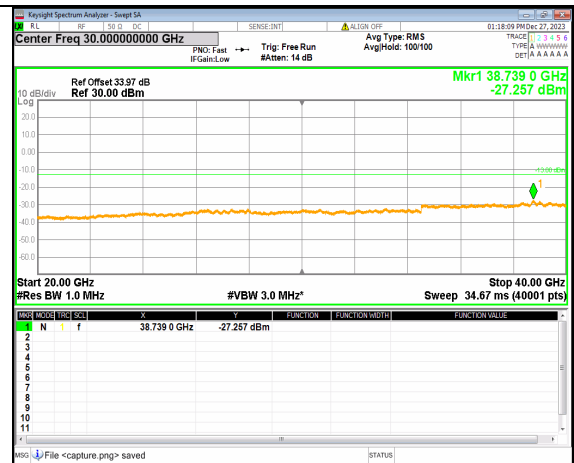

2A_n77(3700-3980MHz) (20GHz-40GHz) 20M DFT-s-OFDM BPSK Inner_1RB_Right Low