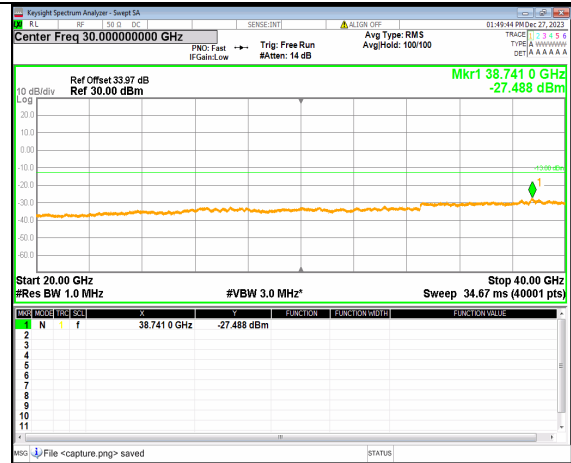

2A_n77(3700-3980MHz) (20GHz-40GHz) 40M DFT-s-OFDM QPSK Inner_1RB_Right Low