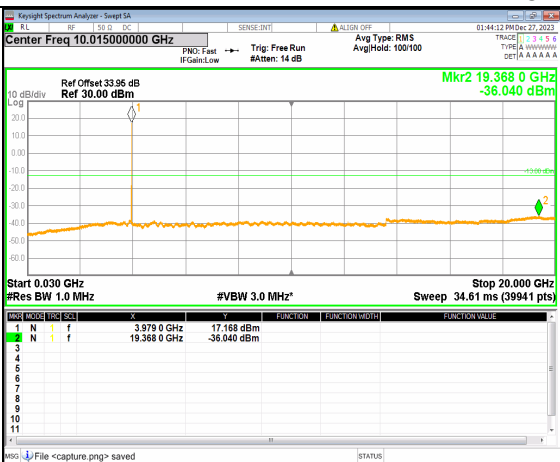

2A_n77(3700-3980MHz) (30MHz-20GHz) 30M DFT-s-OFDM QPSK Inner_1RB_Right High