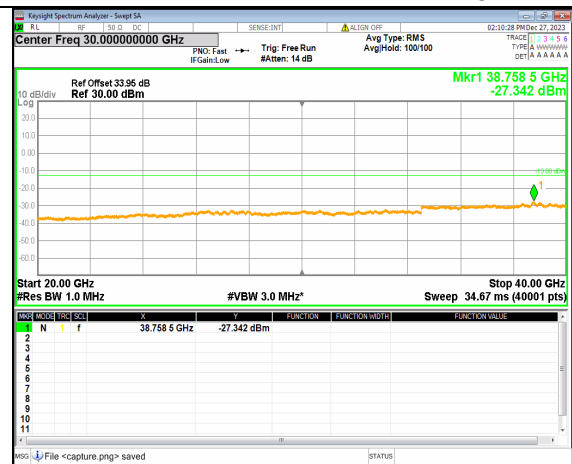

2A_n77(3700-3980MHz) (20GHz-40GHz) 60M DFT-s-OFDM BPSK Inner_1RB_Left High