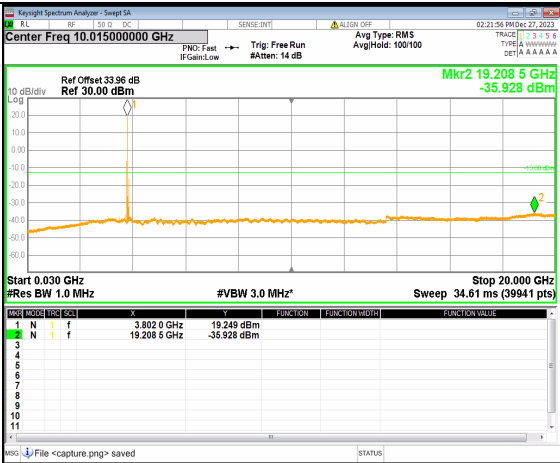

2A_n77(3700-3980MHz) (30MHz-20GHz) 80M DFT-s-OFDM QPSK Inner_1RB_Left Mid