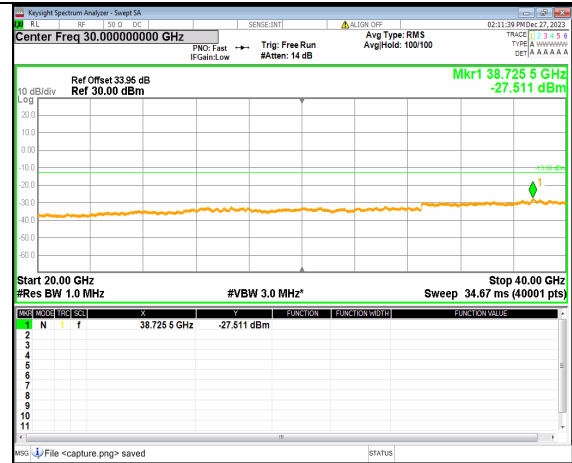

2A_n77(3700-3980MHz) (20GHz-40GHz) 60M DFT-s-OFDM BPSK Inner_1RB_Right High