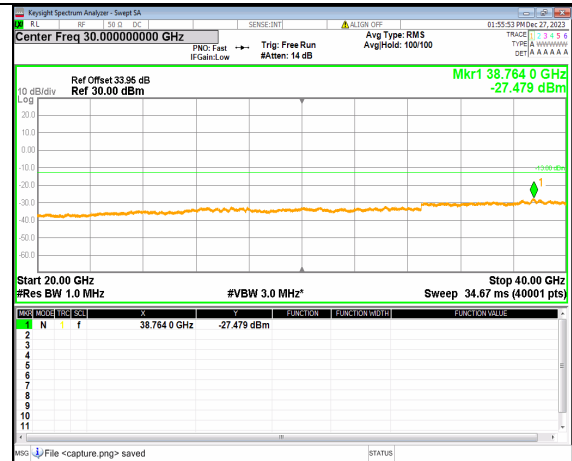

2A_n77(3700-3980MHz) (20GHz-40GHz) 40M DFT-s-OFDM BPSK Inner_1RB_Left High