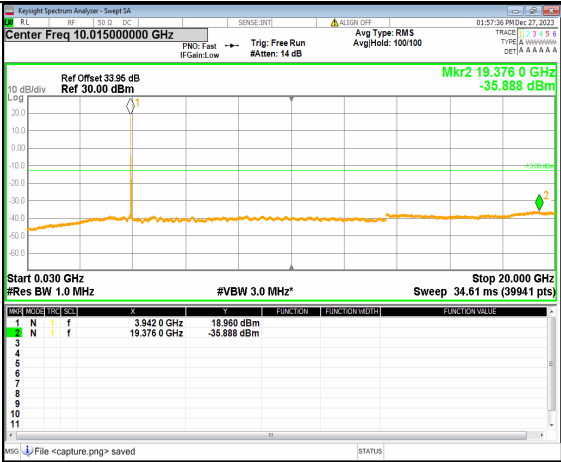

2A_n77(3700-3980MHz) (30MHz-20GHz) 40M DFT-s-OFDM QPSK Inner_1RB_Left High