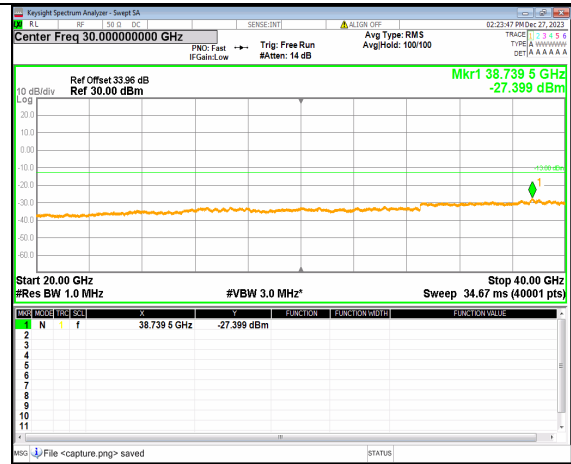

2A_n77(3700-3980MHz) (20GHz-40GHz) 80M DFT-s-OFDM QPSK Inner_1RB_Right Mid