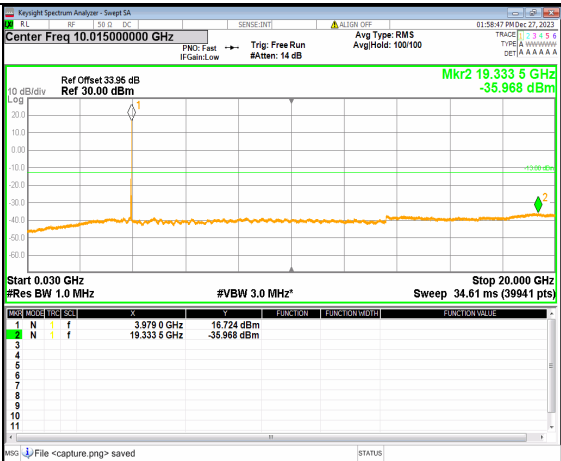

2A_n77(3700-3980MHz) (30MHz-20GHz) 40M DFT-s-OFDM QPSK Inner_1RB_Right High