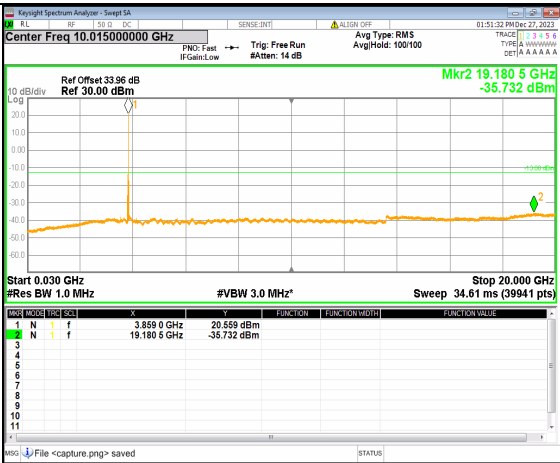

2A_n77(3700-3980MHz) (30MHz-20GHz) 40M DFT-s-OFDM BPSK Inner_1RB_Right Mid