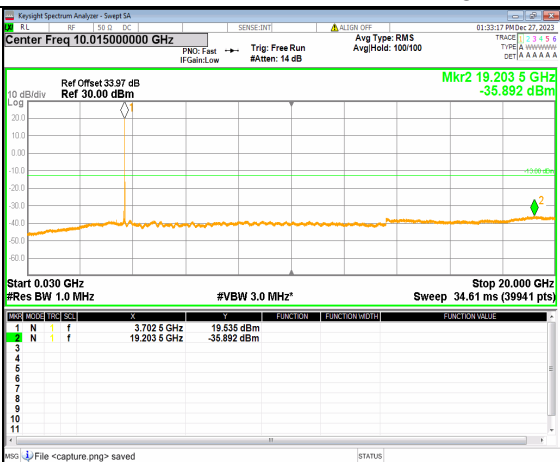

2A_n77(3700-3980MHz) (30MHz-20GHz) 30M DFT-s-OFDM QPSK Inner_1RB_Left Low