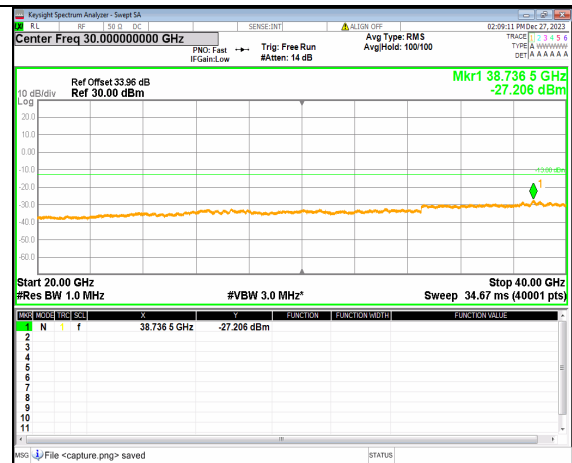

2A_n77(3700-3980MHz) (20GHz-40GHz) 60M DFT-s-OFDM QPSK Inner_1RB_Right Mid