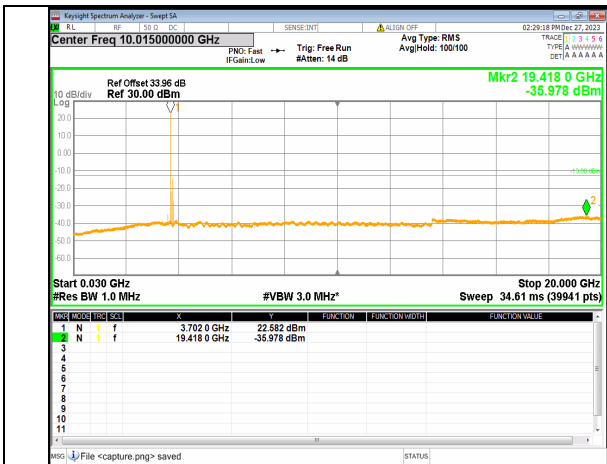

2A_n77(3700-3980MHz) (20GHz-40GHz) 80M DFT-s-OFDM QPSK Inner_1RB_Left High

2A_n77(3700-3980MHz) (30MHz-20GHz) 80M DFT-s-OFDM QPSK Inner_1RB_Right High

2A_n77(3700-3980MHz) (20GHz-40GHz) 80M DFT-s-OFDM QPSK Inner_1RB_Right High