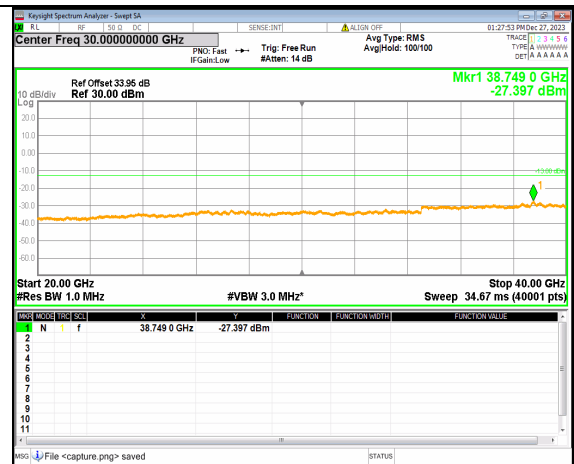

2A_n77(3700-3980MHz) (20GHz-40GHz) 20M DFT-s-OFDM BPSK Inner_1RB_Right High