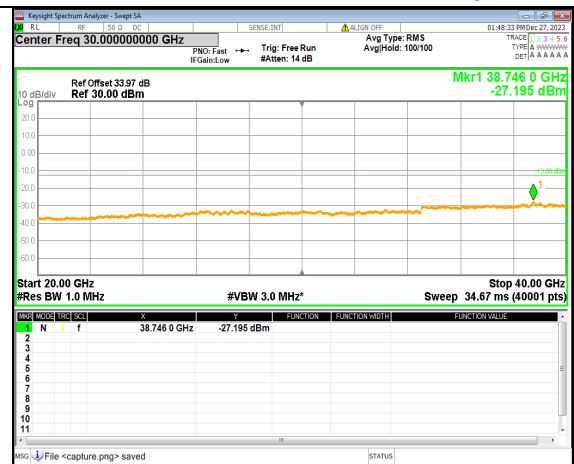

2A_n77(3700-3980MHz) (20GHz-40GHz) 40M DFT-s-OFDM QPSK Inner_1RB_Left Low