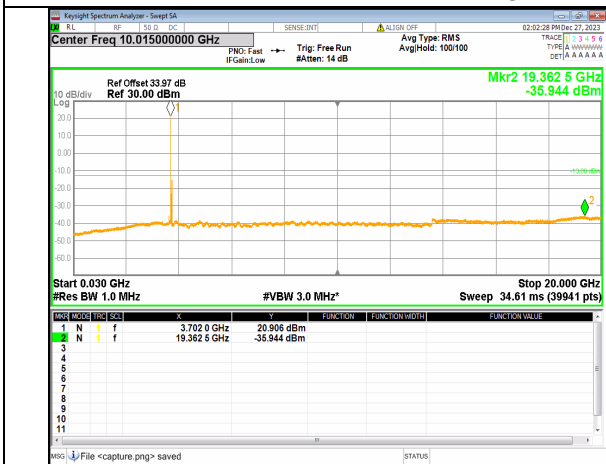

2A_n77(3700-3980MHz) (30MHz-20GHz) 60M DFT-s-OFDM QPSK Inner_1RB_Left Low