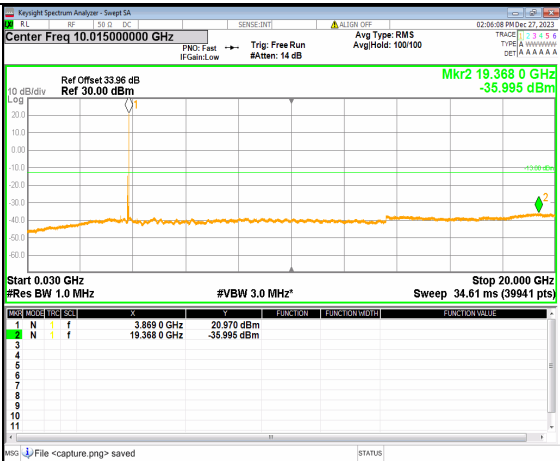

2A_n77(3700-3980MHz) (30MHz-20GHz) 60M DFT-s-OFDM BPSK Inner_1RB_Right Mid