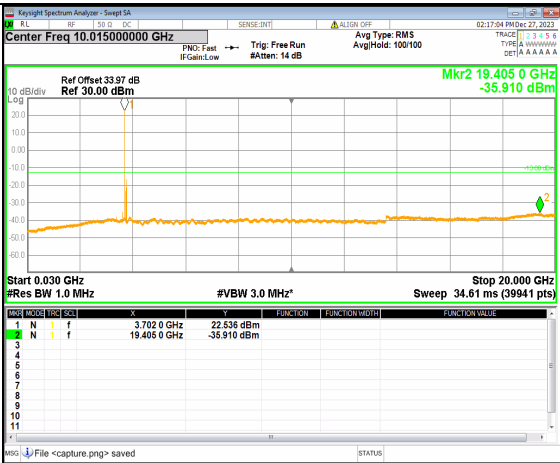

2A_n77(3700-3980MHz) (30MHz-20GHz) 80M DFT-s-OFDM QPSK Inner_1RB_Left Low