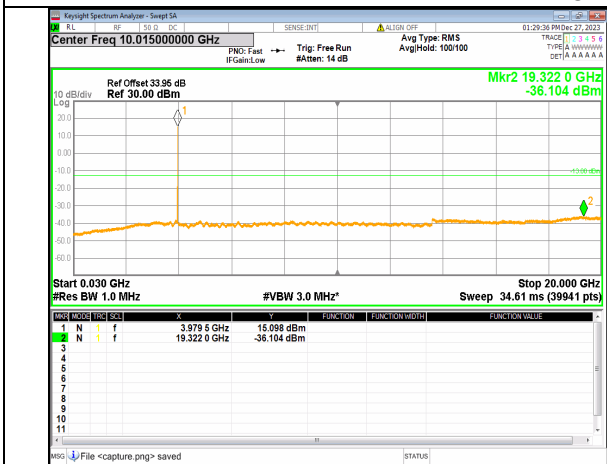

2A_n77(3700-3980MHz) (30MHz-20GHz) 20M DFT-s-OFDM QPSK Inner_1RB_Right High