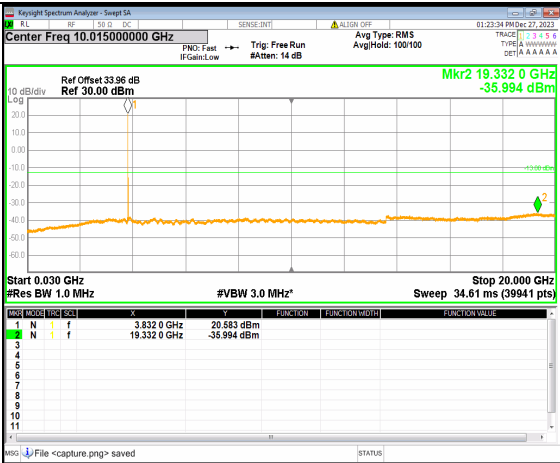

2A_n77(3700-3980MHz) (30MHz-20GHz) 20M DFT-s-OFDM QPSK Inner_1RB_Left Mid