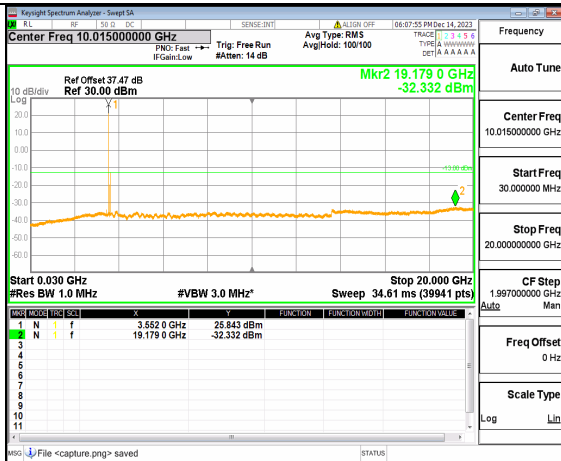

2A_n77(3450-3650MHz) (30MHz-20GHz) 100M DFT-s-OFDM BPSK Inner_1RB_Left High