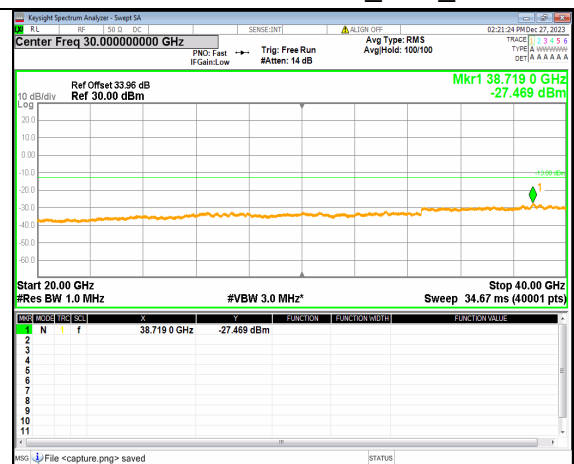

2A_n77(3700-3980MHz) (20GHz-40GHz) 80M DFT-s-OFDM BPSK Inner_1RB_Right Mid