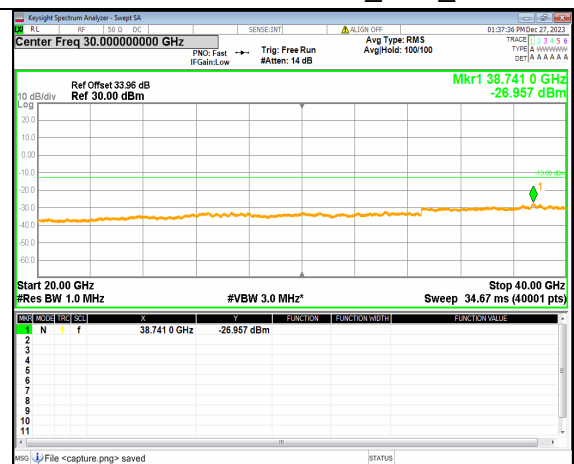

2A_n77(3700-3980MHz) (20GHz-40GHz) 30M DFT-s-OFDM BPSK Inner_1RB_Right Mid