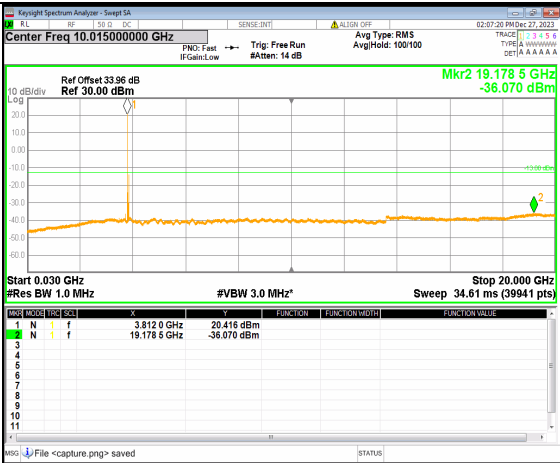

2A_n77(3700-3980MHz) (30MHz-20GHz) 60M DFT-s-OFDM QPSK Inner_1RB_Left Mid