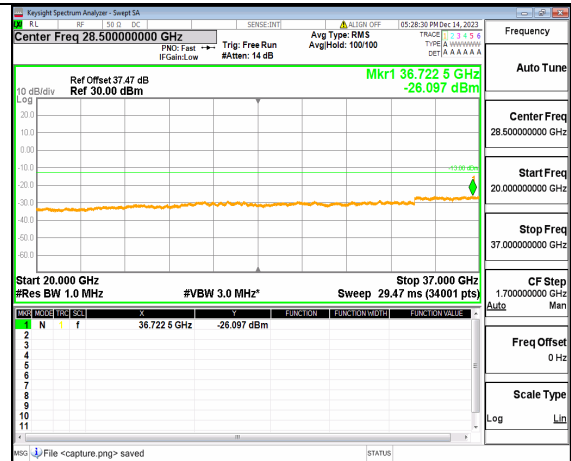

2A_n77(3450-3650MHz) (20GHz-37GHz) 40M DFT-s-OFDM BPSK Inner_1RB_Right High

2A_n77(3450-3650MHz) (20GHz-37GHz) 40M DFT-s-OFDM QPSK Inner_1RB_Left High