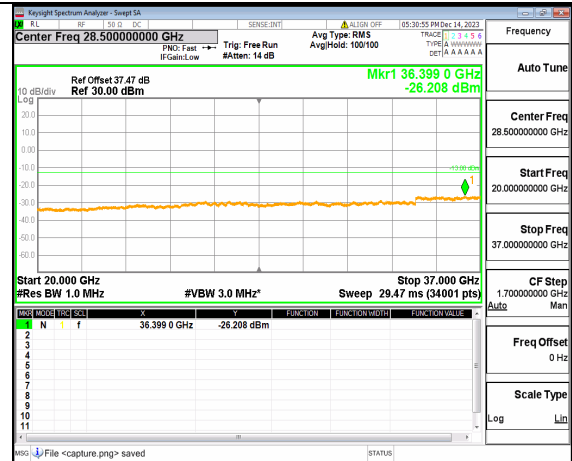

2A_n77(3450-3650MHz) (20GHz-37GHz) 40M DFT-s-OFDM QPSK Inner_1RB_Right High

2A_n77(3450-3650MHz) (20GHz-37GHz) 60M DFT-s-OFDM BPSK Inner_1RB_Left Low