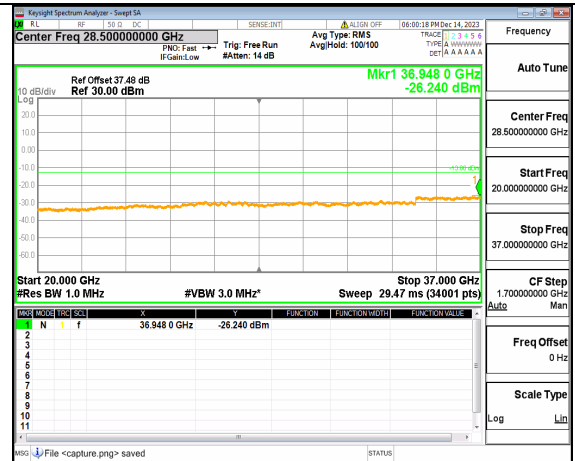

2A_n77(3450-3650MHz) (20GHz-37GHz) 100M DFT-s-OFDM BPSK Inner_1RB_Left Low

2A_n77(3450-3650MHz) (20GHz-37GHz) 100M DFT-s-OFDM BPSK Inner_1RB_Right Low