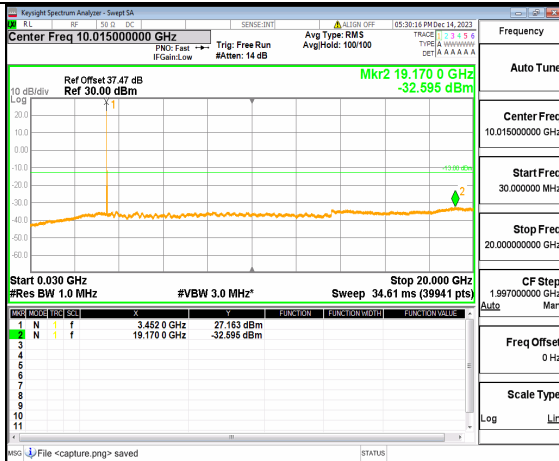

2A_n77(3450-3650MHz) (30MHz-20GHz) 60M DFT-s-OFDM BPSK Inner_1RB_Left Low