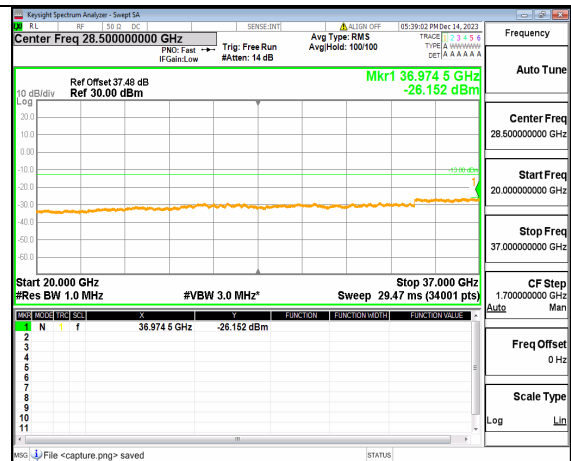

2A_n77(3450-3650MHz) (20GHz-37GHz) 60M DFT-s-OFDM QPSK Inner_1RB_Left Mid

2A_n77(3450-3650MHz) (20GHz-37GHz) 60M DFT-s-OFDM QPSK Inner_1RB_Right Mid