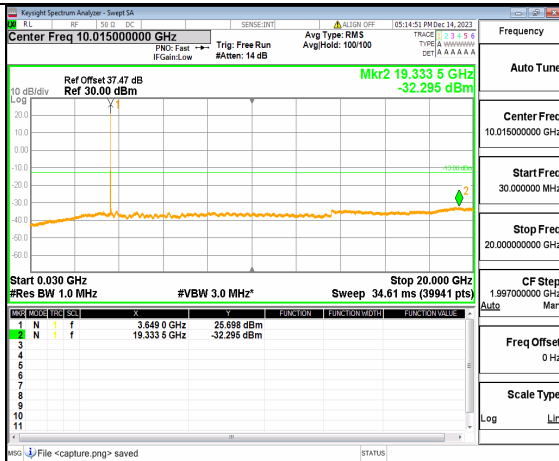

2A_n77(3450-3650MHz) (30MHz-20GHz) 30M DFT-s-OFDM QPSK Inner_1RB_Left High

2A_n77(3450-3650MHz) (30MHz-20GHz) 30M DFT-s-OFDM QPSK Inner_1RB_Right High