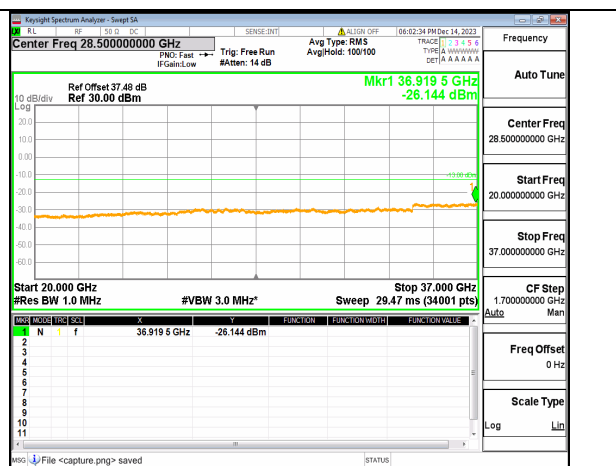

2A_n77(3450-3650MHz) (20GHz-37GHz) 100M DFT-s-OFDM QPSK Inner_1RB_Left Low

2A_n77(3450-3650MHz) (20GHz-37GHz) 100M DFT-s-OFDM QPSK Inner_1RB_Right Low