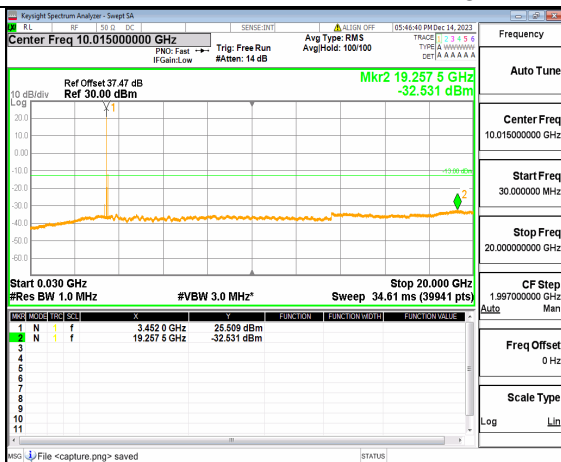

2A_n77(3450-3650MHz) (30MHz-20GHz) 80M DFT-s-OFDM BPSK Inner_1RB_Right Low

2A_n77(3450-3650MHz) (30MHz-20GHz) 80M DFT-s-OFDM QPSK Inner_1RB_Left Low