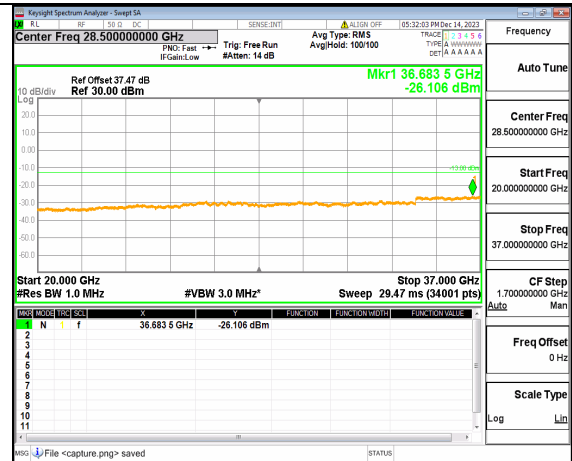

2A_n77(3450-3650MHz) (20GHz-37GHz) 60M DFT-s-OFDM BPSK Inner_1RB_Left Low

2A_n77(3450-3650MHz) (20GHz-37GHz) 60M DFT-s-OFDM BPSK Inner_1RB_Right Low