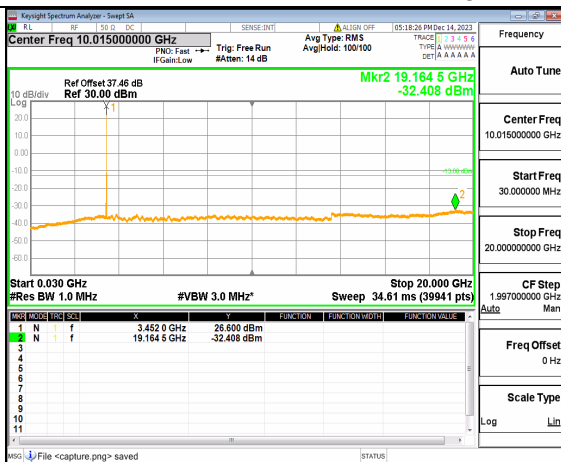

2A_n77(3450-3650MHz) (30MHz-20GHz) 40M DFT-s-OFDM BPSK Inner_1RB_Right Low

2A_n77(3450-3650MHz) (30MHz-20GHz) 40M DFT-s-OFDM QPSK Inner_1RB_Left Low