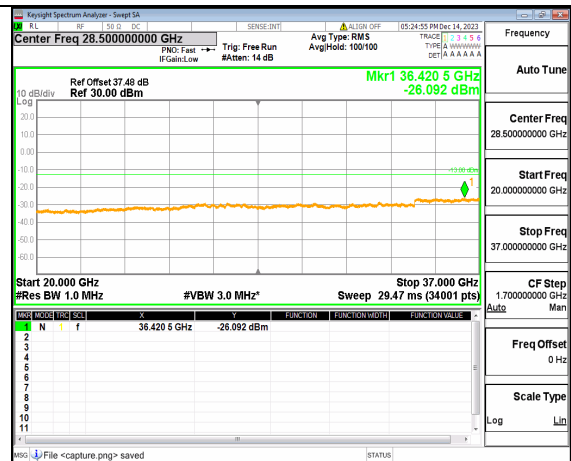

2A_n77(3450-3650MHz) (20GHz-37GHz) 40M DFT-s-OFDM QPSK Inner_1RB_Left Mid

2A_n77(3450-3650MHz) (20GHz-37GHz) 40M DFT-s-OFDM QPSK Inner_1RB_Right Mid