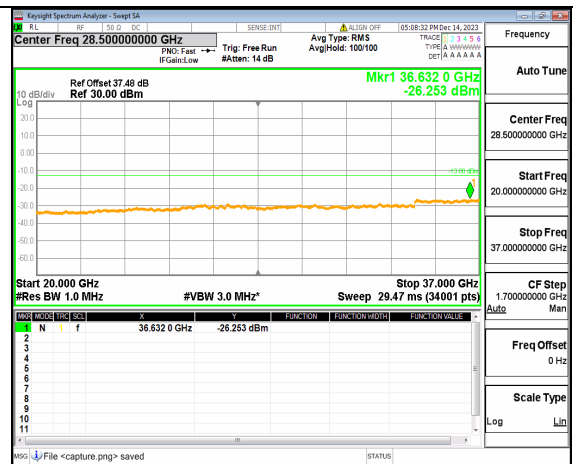

2A_n77(3450-3650MHz) (20GHz-37GHz) 30M DFT-s-OFDM BPSK Inner_1RB_Left Mid

2A_n77(3450-3650MHz) (20GHz-37GHz) 30M DFT-s-OFDM BPSK Inner_1RB_Right Mid