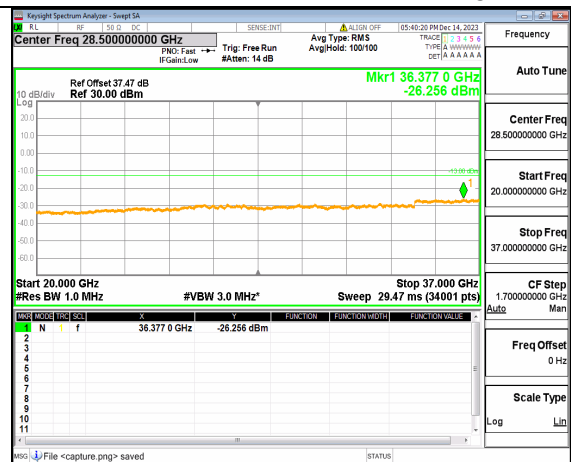

2A_n77(3450-3650MHz) (20GHz-37GHz) 60M DFT-s-OFDM QPSK Inner_1RB_Right Mid

2A_n77(3450-3650MHz) (20GHz-37GHz) 60M DFT-s-OFDM BPSK Inner_1RB_Left High