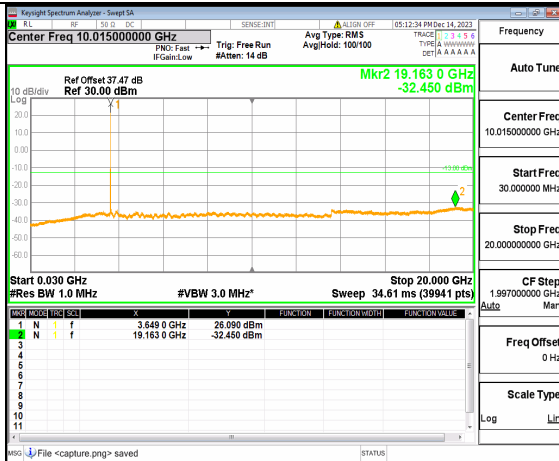

2A_n77(3450-3650MHz) (30MHz-20GHz) 30M DFT-s-OFDM BPSK Inner_1RB_Right High