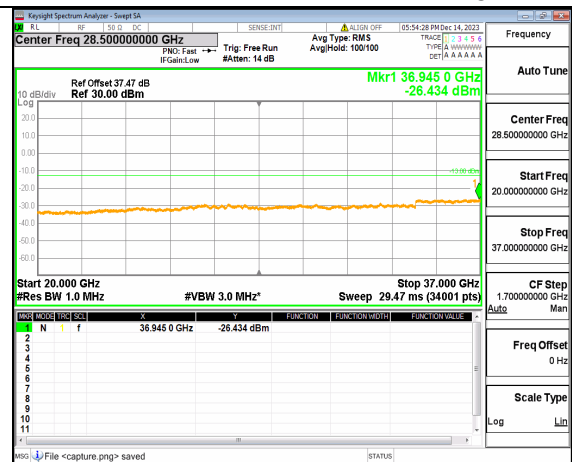

2A_n77(3450-3650MHz) (20GHz-37GHz) 80M DFT-s-OFDM QPSK Inner_1RB_Right Mid

2A_n77(3450-3650MHz) (20GHz-37GHz) 80M DFT-s-OFDM BPSK Inner_1RB_Left High