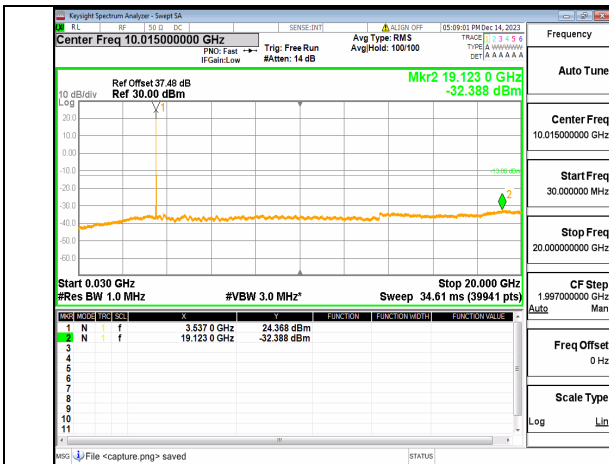

2A_n77(3450-3650MHz) (30MHz-20GHz) 30M DFT-s-OFDM QPSK Inner_1RB_Left Mid