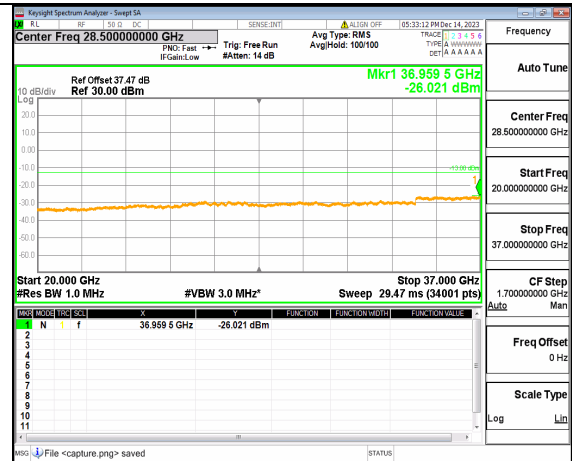

2A_n77(3450-3650MHz) (20GHz-37GHz) 60M DFT-s-OFDM BPSK Inner_1RB_Right Low

2A_n77(3450-3650MHz) (20GHz-37GHz) 60M DFT-s-OFDM QPSK Inner_1RB_Left Low