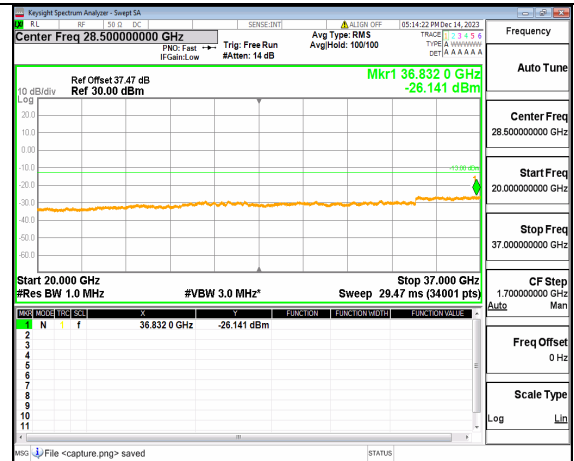

2A_n77(3450-3650MHz) (20GHz-37GHz) 30M DFT-s-OFDM BPSK Inner_1RB_Right High

2A_n77(3450-3650MHz) (20GHz-37GHz) 30M DFT-s-OFDM QPSK Inner_1RB_Left High