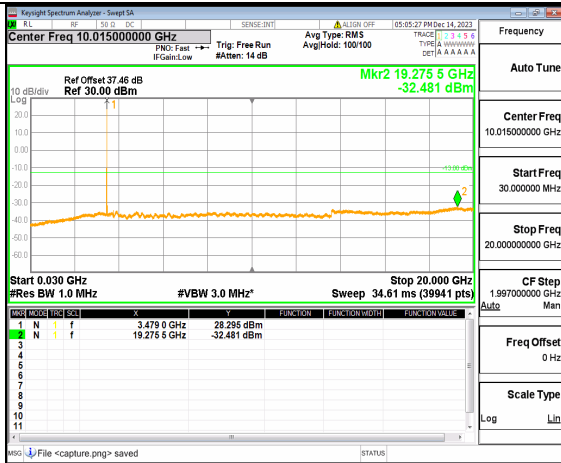

2A_n77(3450-3650MHz) (30MHz-20GHz) 30M DFT-s-OFDM QPSK Inner_1RB_Right Low