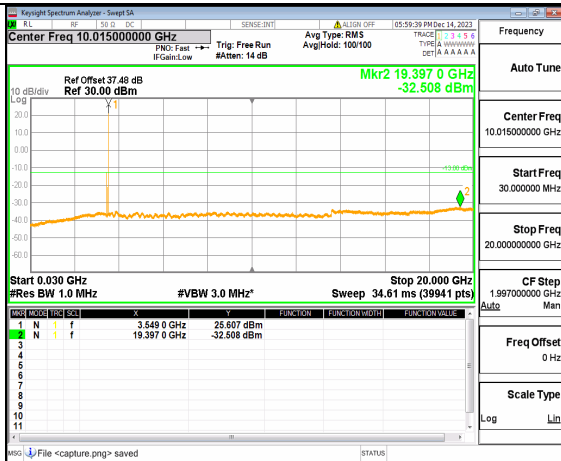

2A_n77(3450-3650MHz) (30MHz-20GHz) 100M DFT-s-OFDM BPSK Inner_1RB_Left Low

2A_n77(3450-3650MHz) (30MHz-20GHz) 100M DFT-s-OFDM BPSK Inner_1RB_Right Low