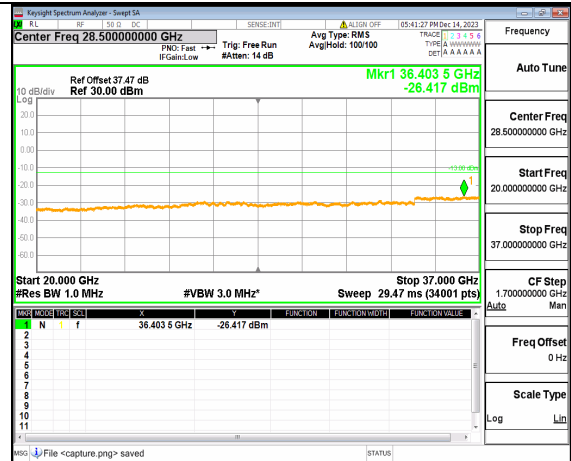

2A_n77(3450-3650MHz) (20GHz-37GHz) 60M DFT-s-OFDM BPSK Inner_1RB_Left High

2A_n77(3450-3650MHz) (20GHz-37GHz) 60M DFT-s-OFDM BPSK Inner_1RB_Right High