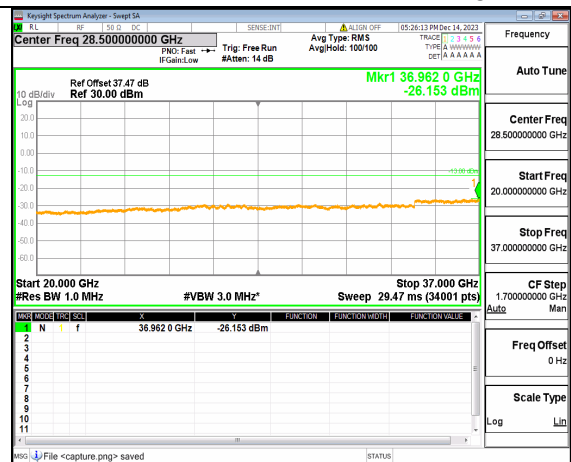

2A_n77(3450-3650MHz) (20GHz-37GHz) 40M DFT-s-OFDM QPSK Inner_1RB_Right Mid

2A_n77(3450-3650MHz) (20GHz-37GHz) 40M DFT-s-OFDM BPSK Inner_1RB_Left High