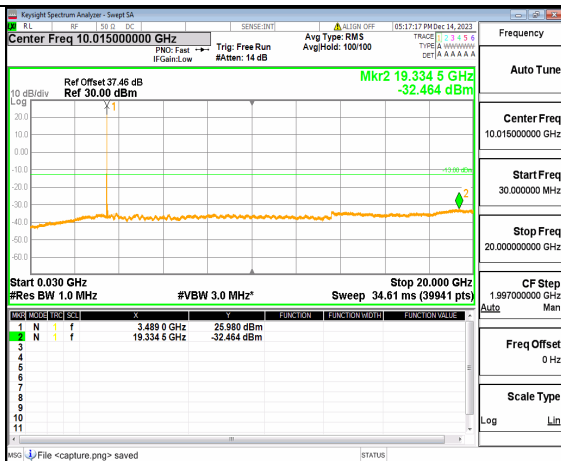

2A_n77(3450-3650MHz) (30MHz-20GHz) 40M DFT-s-OFDM BPSK Inner_1RB_Left Low

2A_n77(3450-3650MHz) (30MHz-20GHz) 40M DFT-s-OFDM BPSK Inner_1RB_Right Low