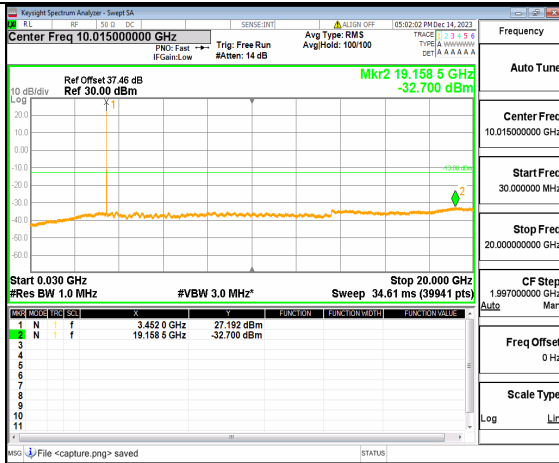

2A_n77(3450-3650MHz) (30MHz-20GHz) 30M DFT-s-OFDM BPSK Inner_1RB_Left Low