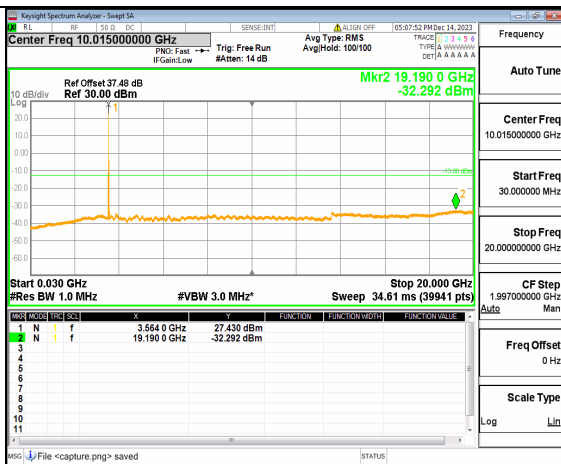

2A_n77(3450-3650MHz) (30MHz-20GHz) 30M DFT-s-OFDM BPSK Inner_1RB_Left Mid

2A_n77(3450-3650MHz) (30MHz-20GHz) 30M DFT-s-OFDM BPSK Inner_1RB_Right Mid