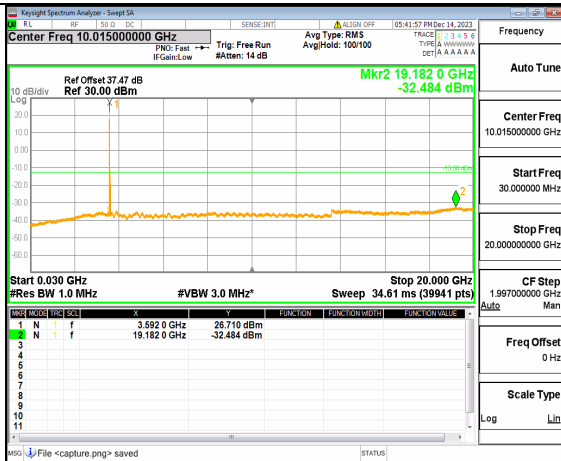

2A_n77(3450-3650MHz) (30MHz-20GHz) 60M DFT-s-OFDM BPSK Inner_1RB_Right High

2A_n77(3450-3650MHz) (30MHz-20GHz) 60M DFT-s-OFDM QPSK Inner_1RB_Left High