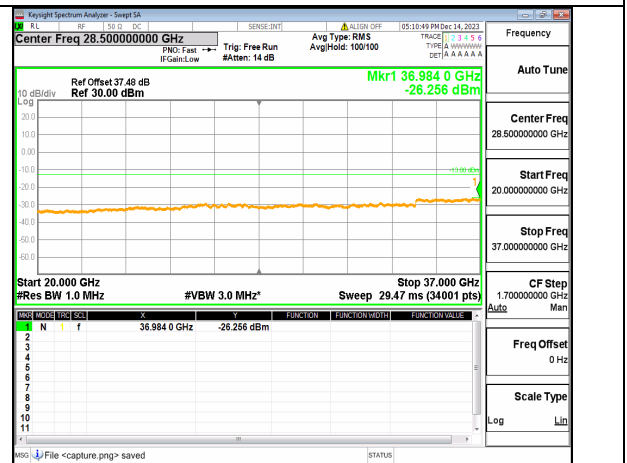

2A_n77(3450-3650MHz) (20GHz-37GHz) 30M DFT-s-OFDM QPSK Inner_1RB_Left Mid

2A_n77(3450-3650MHz) (20GHz-37GHz) 30M DFT-s-OFDM QPSK Inner_1RB_Right Mid