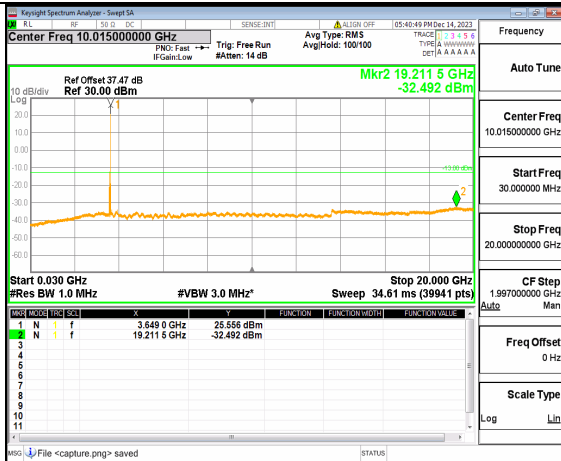

2A_n77(3450-3650MHz) (30MHz-20GHz) 60M DFT-s-OFDM BPSK Inner_1RB_Right High