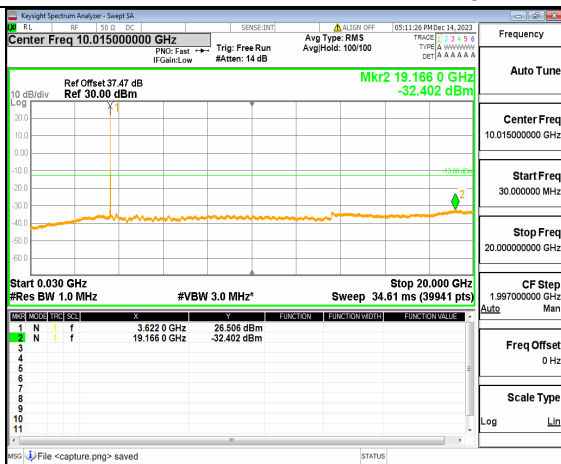

2A_n77(3450-3650MHz) (30MHz-20GHz) 30M DFT-s-OFDM QPSK Inner_1RB_Right Mid

2A_n77(3450-3650MHz) (30MHz-20GHz) 30M DFT-s-OFDM BPSK Inner_1RB_Left High