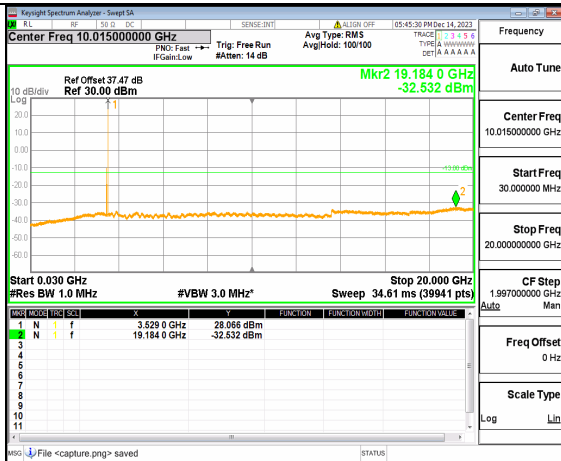

2A_n77(3450-3650MHz) (30MHz-20GHz) 80M DFT-s-OFDM BPSK Inner_1RB_Left Low

2A_n77(3450-3650MHz) (30MHz-20GHz) 80M DFT-s-OFDM BPSK Inner_1RB_Right Low