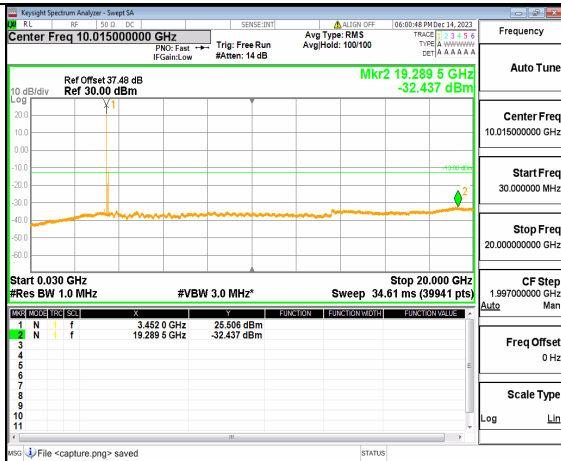

2A_n77(3450-3650MHz) (30MHz-20GHz) 100M DFT-s-OFDM BPSK Inner_1RB_Right Low

2A_n77(3450-3650MHz) (30MHz-20GHz) 100M DFT-s-OFDM QPSK Inner_1RB_Left Low