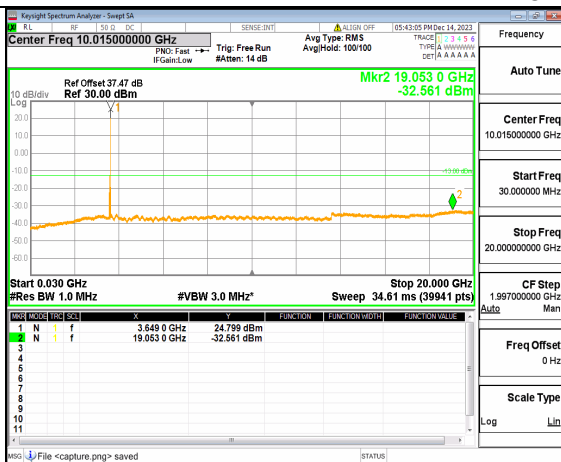

2A_n77(3450-3650MHz) (30MHz-20GHz) 60M DFT-s-OFDM QPSK Inner_1RB_Left High

2A_n77(3450-3650MHz) (30MHz-20GHz) 60M DFT-s-OFDM QPSK Inner_1RB_Right High