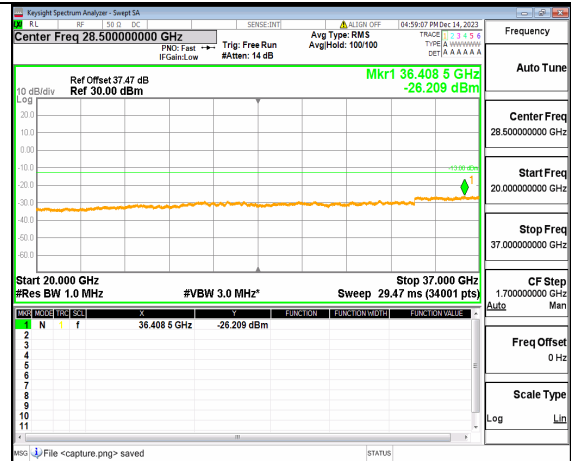

2A_n77(3450-3650MHz) (30MHz-20GHz) 20M DFT-s-OFDM BPSK Inner_1RB_Right High

2A_n77(3450-3650MHz) (20GHz-37GHz) 20M DFT-s-OFDM BPSK Inner_1RB_Right High

2A_n77(3450-3650MHz) (30MHz-20GHz) 20M DFT-s-OFDM QPSK Inner_1RB_Left High