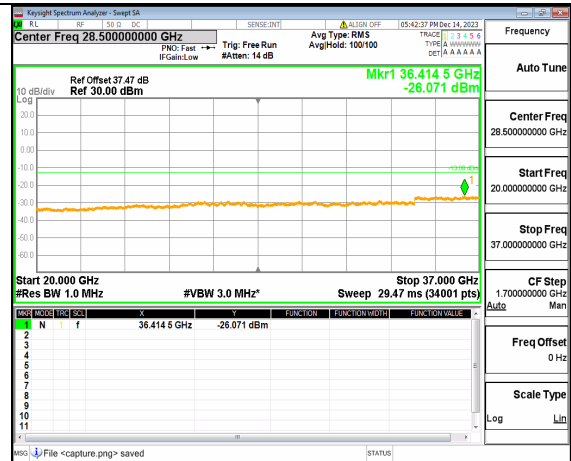

2A_n77(3450-3650MHz) (20GHz-37GHz) 60M DFT-s-OFDM BPSK Inner_1RB_Right High

2A_n77(3450-3650MHz) (20GHz-37GHz) 60M DFT-s-OFDM QPSK Inner_1RB_Left High