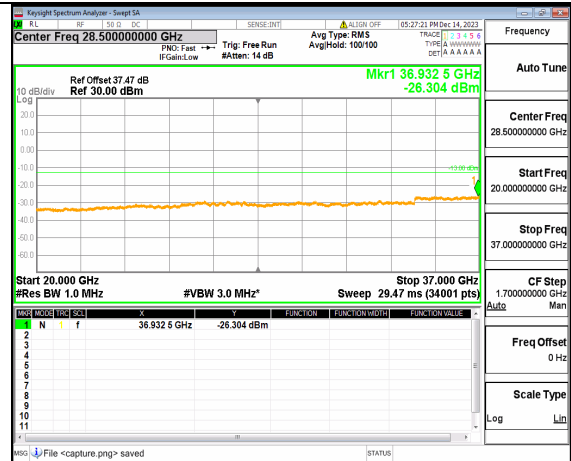

2A_n77(3450-3650MHz) (20GHz-37GHz) 40M DFT-s-OFDM BPSK Inner_1RB_Left High

2A_n77(3450-3650MHz) (20GHz-37GHz) 40M DFT-s-OFDM BPSK Inner_1RB_Right High