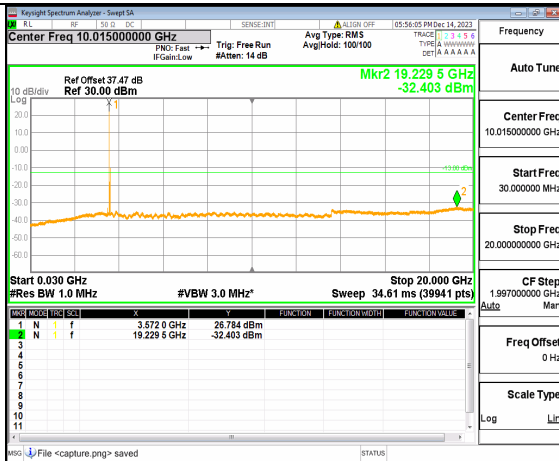

2A_n77(3450-3650MHz) (30MHz-20GHz) 80M DFT-s-OFDM BPSK Inner_1RB_Right High

2A_n77(3450-3650MHz) (30MHz-20GHz) 80M DFT-s-OFDM QPSK Inner_1RB_Left High