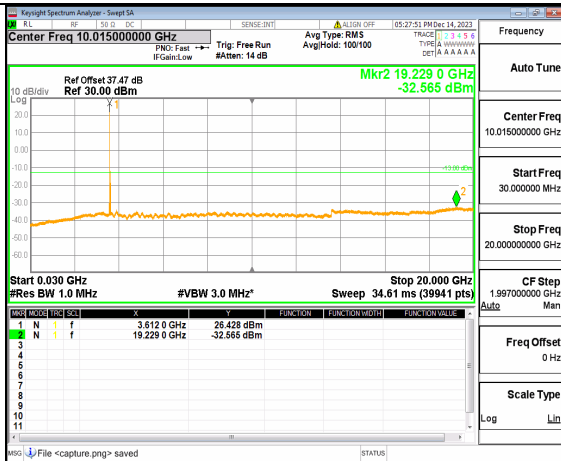

2A_n77(3450-3650MHz) (30MHz-20GHz) 40M DFT-s-OFDM BPSK Inner_1RB_Right High

2A_n77(3450-3650MHz) (30MHz-20GHz) 40M DFT-s-OFDM QPSK Inner_1RB_Left High