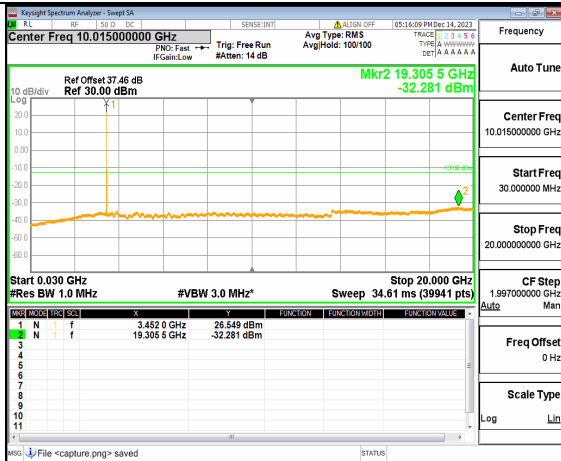

2A_n77(3450-3650MHz) (30MHz-20GHz) 40M DFT-s-OFDM BPSK Inner_1RB_Left Low