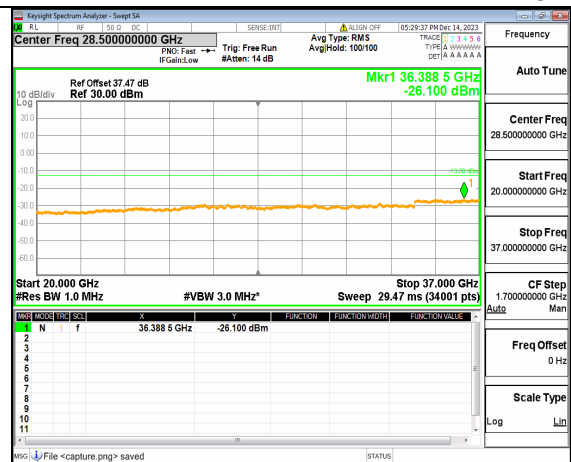

2A_n77(3450-3650MHz) (20GHz-37GHz) 40M DFT-s-OFDM QPSK Inner_1RB_Left High

2A_n77(3450-3650MHz) (20GHz-37GHz) 40M DFT-s-OFDM QPSK Inner_1RB_Right High