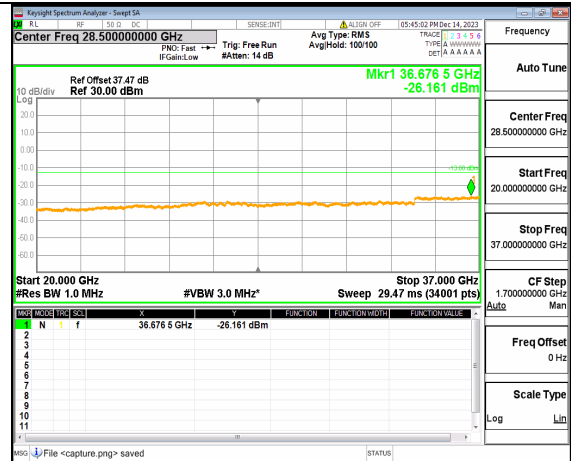

2A_n77(3450-3650MHz) (20GHz-37GHz) 60M DFT-s-OFDM QPSK Inner_1RB_Right High

2A_n77(3450-3650MHz) (20GHz-37GHz) 80M DFT-s-OFDM BPSK Inner_1RB_Left Low