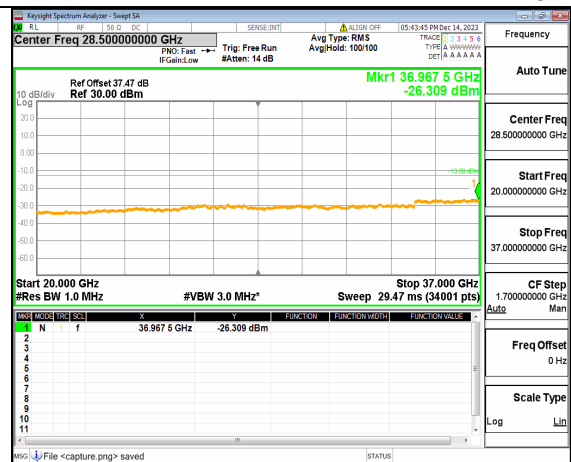

2A_n77(3450-3650MHz) (20GHz-37GHz) 60M DFT-s-OFDM QPSK Inner_1RB_Left High

2A_n77(3450-3650MHz) (20GHz-37GHz) 60M DFT-s-OFDM QPSK Inner_1RB_Right High