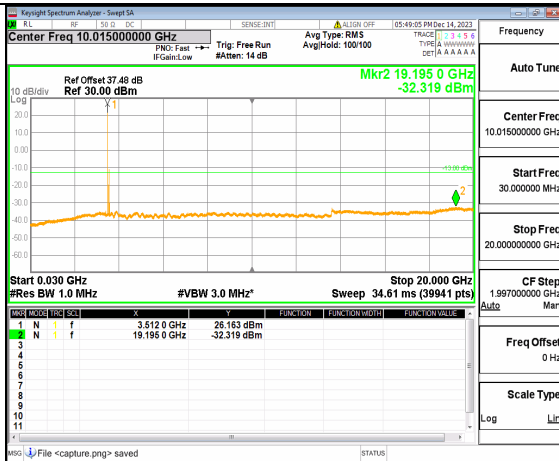

2A_n77(3450-3650MHz) (30MHz-20GHz) 80M DFT-s-OFDM QPSK Inner_1RB_Right Low

2A_n77(3450-3650MHz) (30MHz-20GHz) 80M DFT-s-OFDM BPSK Inner_1RB_Left Mid