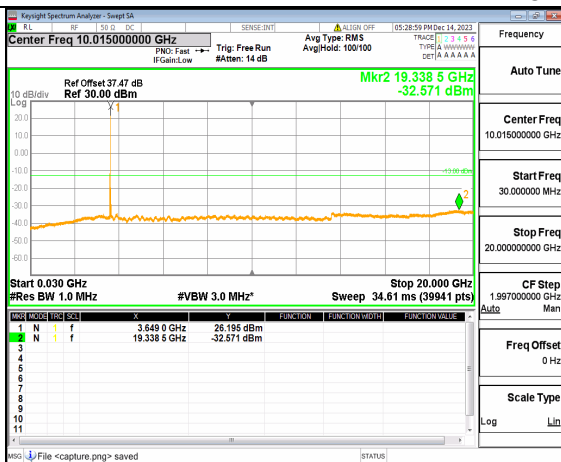

2A_n77(3450-3650MHz) (30MHz-20GHz) 40M DFT-s-OFDM QPSK Inner_1RB_Left High

2A_n77(3450-3650MHz) (30MHz-20GHz) 40M DFT-s-OFDM QPSK Inner_1RB_Right High