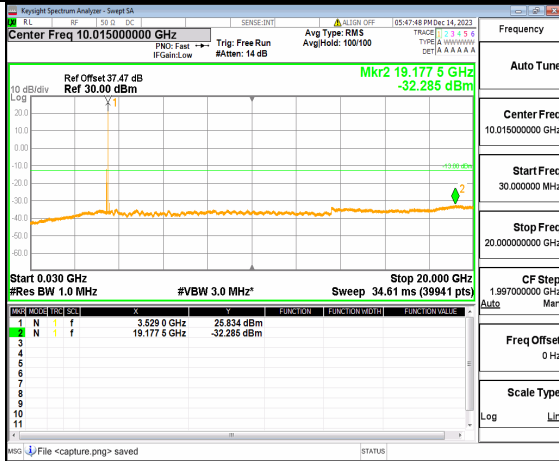

2A_n77(3450-3650MHz) (30MHz-20GHz) 80M DFT-s-OFDM QPSK Inner_1RB_Right Low