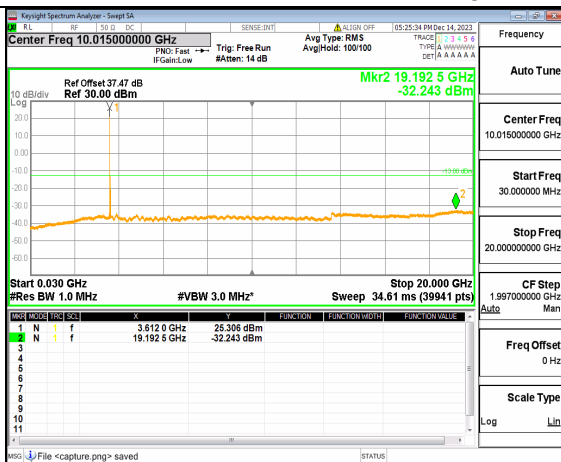

2A_n77(3450-3650MHz) (30MHz-20GHz) 40M DFT-s-OFDM QPSK Inner_1RB_Right Mid

2A_n77(3450-3650MHz) (30MHz-20GHz) 40M DFT-s-OFDM BPSK Inner_1RB_Left High