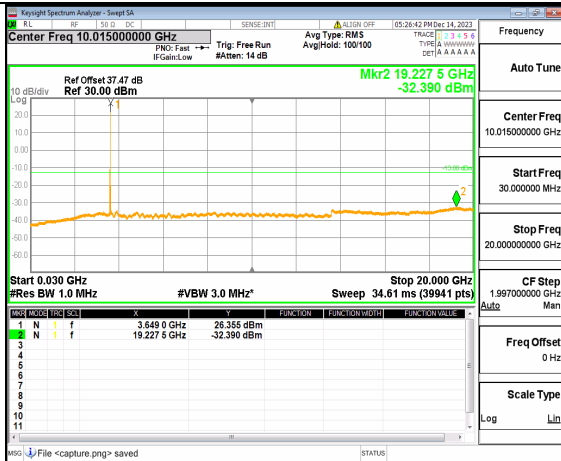

2A_n77(3450-3650MHz) (30MHz-20GHz) 40M DFT-s-OFDM BPSK Inner_1RB_Right High