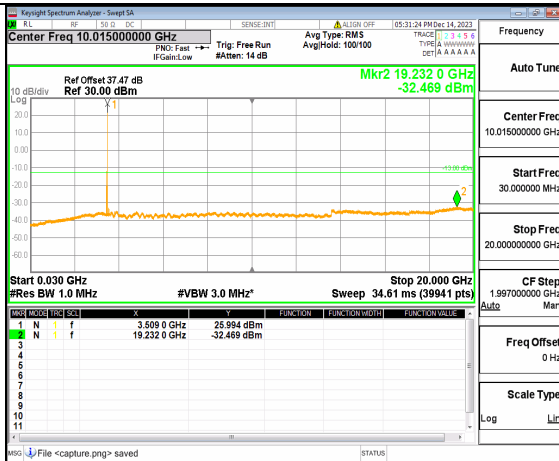

2A_n77(3450-3650MHz) (30MHz-20GHz) 60M DFT-s-OFDM BPSK Inner_1RB_Left Low

2A_n77(3450-3650MHz) (30MHz-20GHz) 60M DFT-s-OFDM BPSK Inner_1RB_Right Low