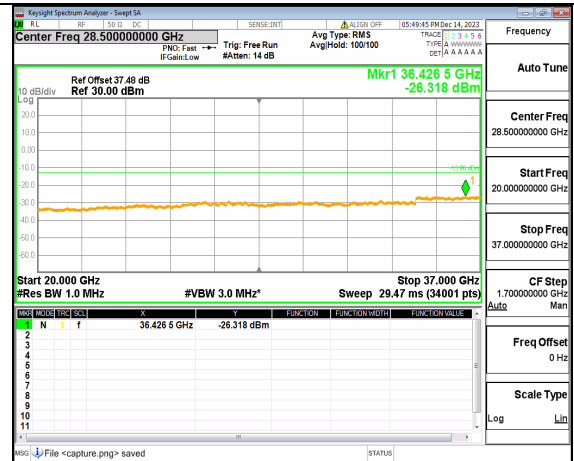

2A_n77(3450-3650MHz) (20GHz-37GHz) 80M DFT-s-OFDM QPSK Inner_1RB_Right Low

2A_n77(3450-3650MHz) (20GHz-37GHz) 80M DFT-s-OFDM BPSK Inner_1RB_Left Mid