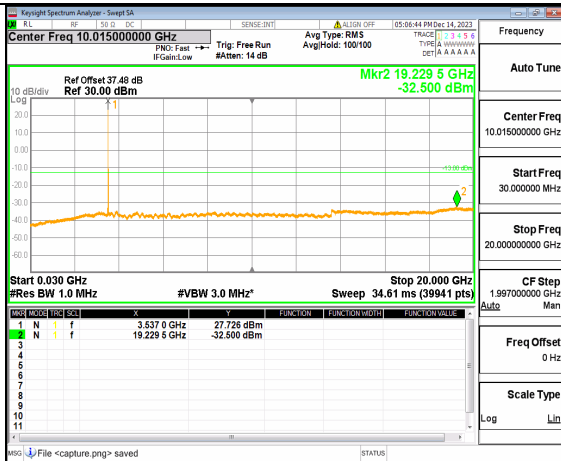

2A_n77(3450-3650MHz) (30MHz-20GHz) 30M DFT-s-OFDM QPSK Inner_1RB_Right Low

2A_n77(3450-3650MHz) (30MHz-20GHz) 30M DFT-s-OFDM BPSK Inner_1RB_Left Mid