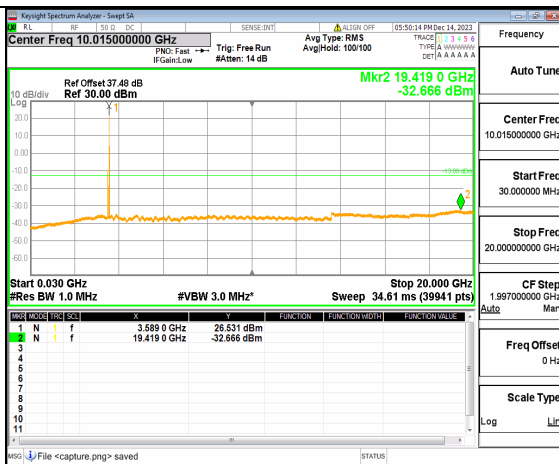

2A_n77(3450-3650MHz) (30MHz-20GHz) 80M DFT-s-OFDM BPSK Inner_1RB_Left Mid

2A_n77(3450-3650MHz) (30MHz-20GHz) 80M DFT-s-OFDM BPSK Inner_1RB_Right Mid