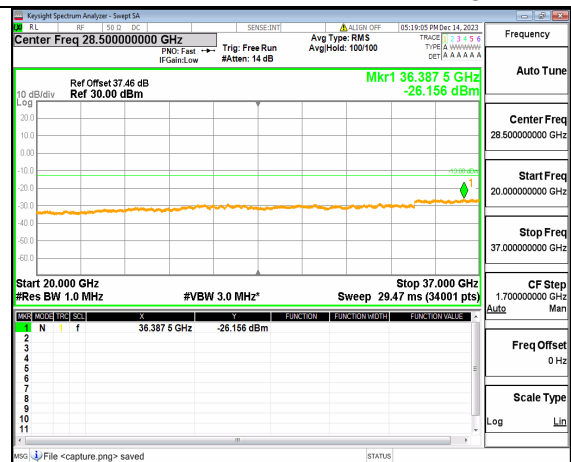

2A_n77(3450-3650MHz) (20GHz-37GHz) 40M DFT-s-OFDM BPSK Inner_1RB_Right Low

2A_n77(3450-3650MHz) (20GHz-37GHz) 40M DFT-s-OFDM QPSK Inner_1RB_Left Low