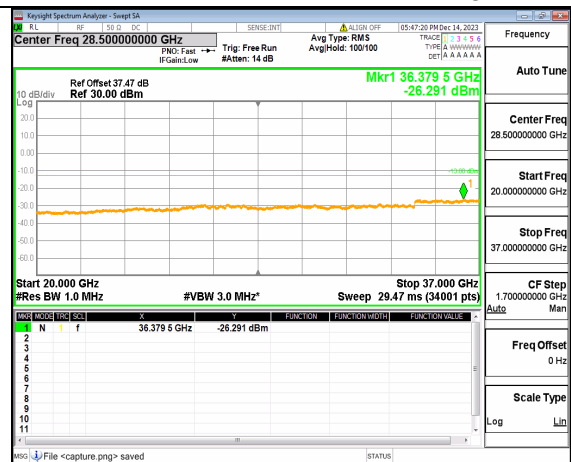

2A_n77(3450-3650MHz) (20GHz-37GHz) 80M DFT-s-OFDM BPSK Inner_1RB_Right Low

2A_n77(3450-3650MHz) (20GHz-37GHz) 80M DFT-s-OFDM QPSK Inner_1RB_Left Low