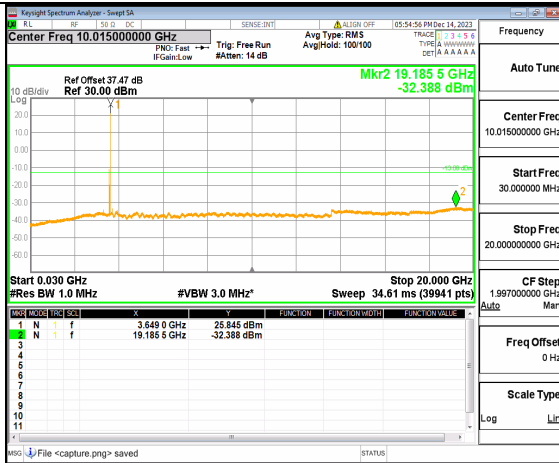

2A_n77(3450-3650MHz) (30MHz-20GHz) 80M DFT-s-OFDM BPSK Inner_1RB_Right High