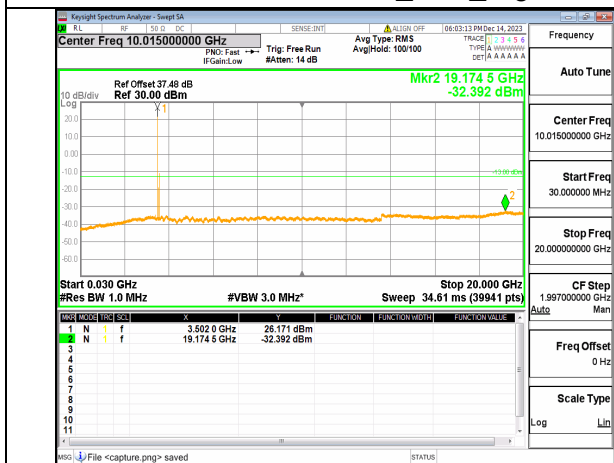

2A_n77(3450-3650MHz) (30MHz-20GHz) 100M DFT-s-OFDM QPSK Inner_1RB_Right Low

2A_n77(3450-3650MHz) (30MHz-20GHz) 100M DFT-s-OFDM BPSK Inner_1RB_Left Mid