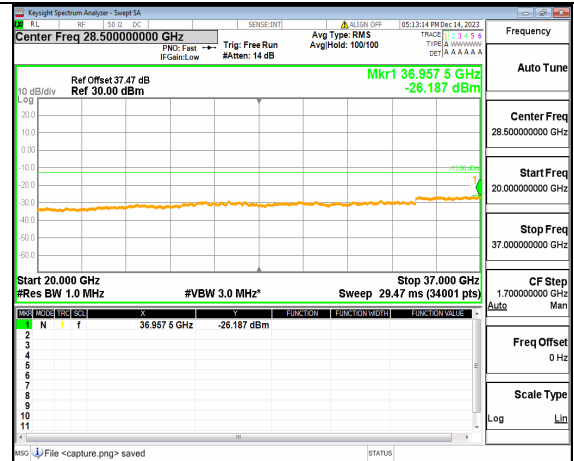

2A_n77(3450-3650MHz) (20GHz-37GHz) 30M DFT-s-OFDM BPSK Inner_1RB_Left High

2A_n77(3450-3650MHz) (20GHz-37GHz) 30M DFT-s-OFDM BPSK Inner_1RB_Right High