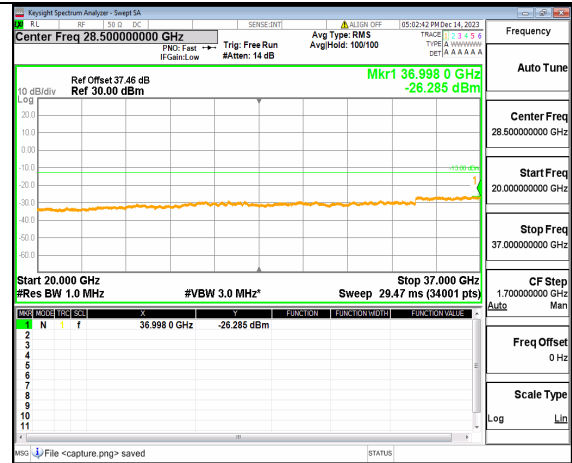

2A_n77(3450-3650MHz) (20GHz-37GHz) 20M DFT-s-OFDM QPSK Inner_1RB_Right High

2A_n77(3450-3650MHz) (20GHz-37GHz) 30M DFT-s-OFDM BPSK Inner_1RB_Left Low