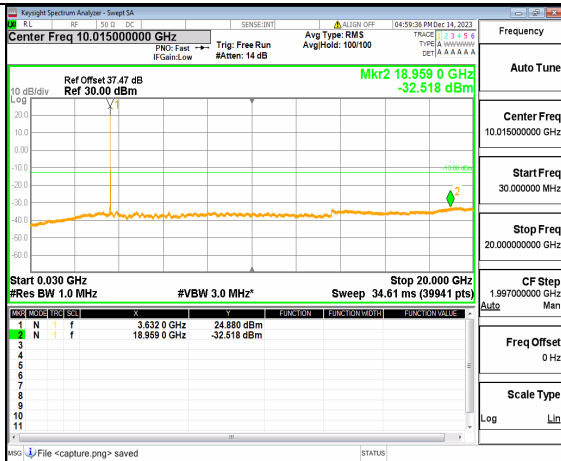

2A_n77(3450-3650MHz) (30MHz-20GHz) 20M DFT-s-OFDM BPSK Inner_1RB_Right High

2A_n77(3450-3650MHz) (20GHz-37GHz) 20M DFT-s-OFDM BPSK Inner_1RB_Right High

2A_n77(3450-3650MHz) (30MHz-20GHz) 20M DFT-s-OFDM QPSK Inner_1RB_Left High