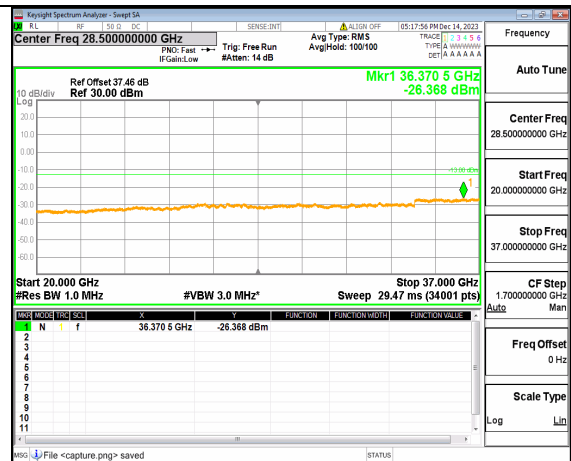

2A_n77(3450-3650MHz) (20GHz-37GHz) 40M DFT-s-OFDM BPSK Inner_1RB_Left Low

2A_n77(3450-3650MHz) (20GHz-37GHz) 40M DFT-s-OFDM BPSK Inner_1RB_Right Low