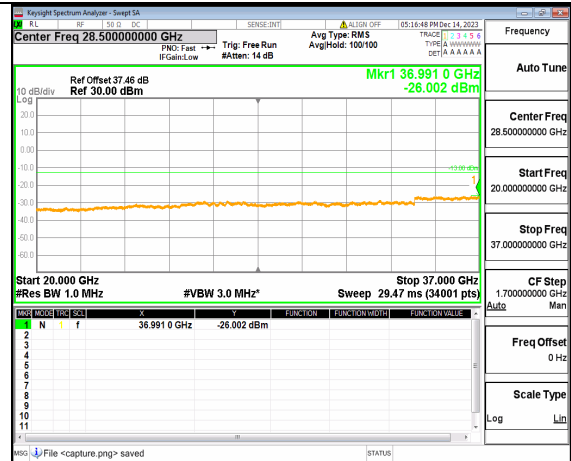

2A_n77(3450-3650MHz) (20GHz-37GHz) 30M DFT-s-OFDM QPSK Inner_1RB_Right High

2A_n77(3450-3650MHz) (20GHz-37GHz) 40M DFT-s-OFDM BPSK Inner_1RB_Left Low