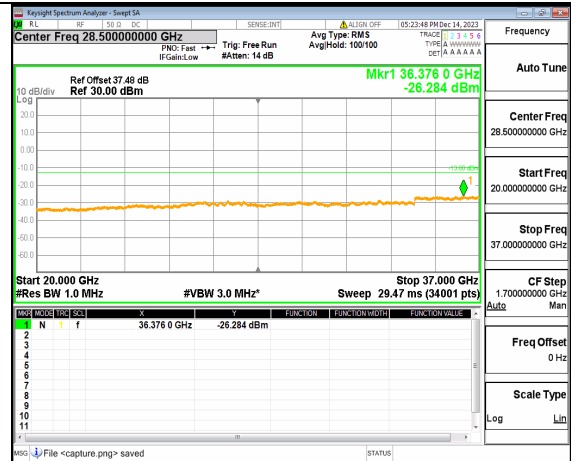

2A_n77(3450-3650MHz) (20GHz-37GHz) 40M DFT-s-OFDM BPSK Inner_1RB_Right Mid

2A_n77(3450-3650MHz) (20GHz-37GHz) 40M DFT-s-OFDM QPSK Inner_1RB_Left Mid