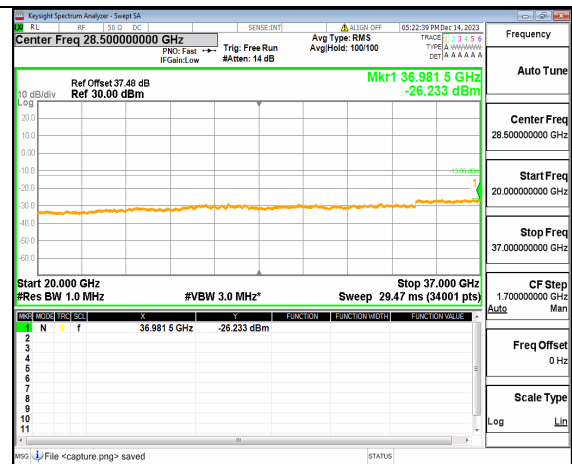

2A_n77(3450-3650MHz) (20GHz-37GHz) 40M DFT-s-OFDM BPSK Inner_1RB_Left Mid

2A_n77(3450-3650MHz) (20GHz-37GHz) 40M DFT-s-OFDM BPSK Inner_1RB_Right Mid