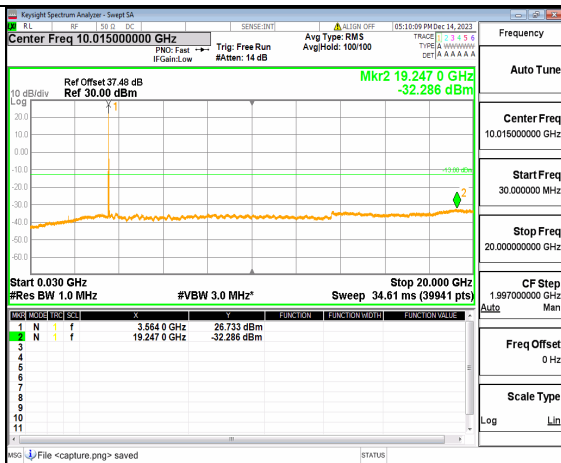

2A_n77(3450-3650MHz) (30MHz-20GHz) 30M DFT-s-OFDM QPSK Inner_1RB_Left Mid

2A_n77(3450-3650MHz) (30MHz-20GHz) 30M DFT-s-OFDM QPSK Inner_1RB_Right Mid