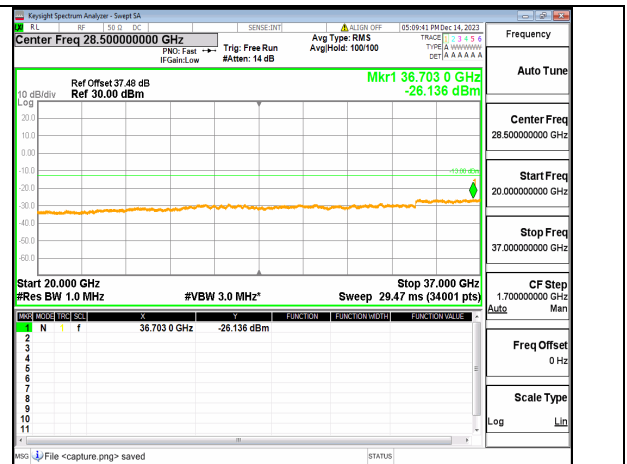

2A_n77(3450-3650MHz) (20GHz-37GHz) 30M DFT-s-OFDM BPSK Inner_1RB_Right Mid

2A_n77(3450-3650MHz) (20GHz-37GHz) 30M DFT-s-OFDM QPSK Inner_1RB_Left Mid