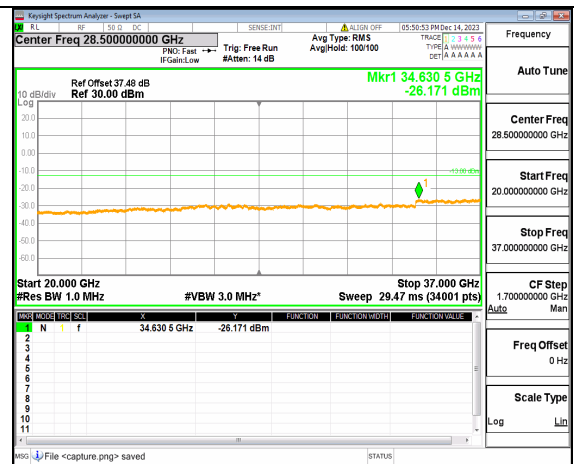

2A_n77(3450-3650MHz) (20GHz-37GHz) 80M DFT-s-OFDM BPSK Inner_1RB_Left Mid

2A_n77(3450-3650MHz) (20GHz-37GHz) 80M DFT-s-OFDM BPSK Inner_1RB_Right Mid