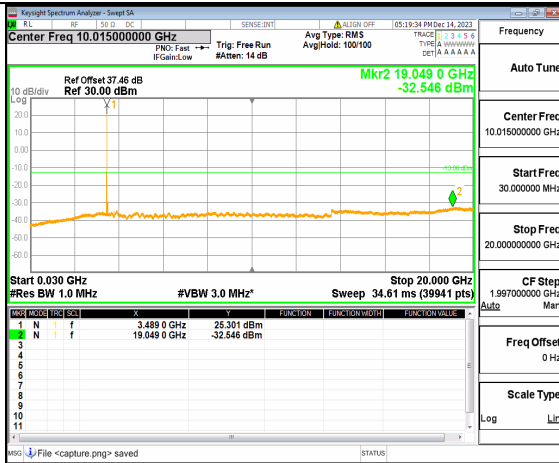

2A_n77(3450-3650MHz) (30MHz-20GHz) 40M DFT-s-OFDM QPSK Inner_1RB_Right Low