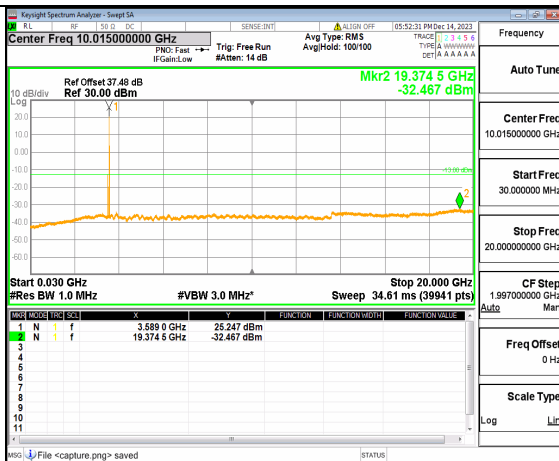

2A_n77(3450-3650MHz) (30MHz-20GHz) 80M DFT-s-OFDM QPSK Inner_1RB_Left Mid

2A_n77(3450-3650MHz) (30MHz-20GHz) 80M DFT-s-OFDM QPSK Inner_1RB_Right Mid