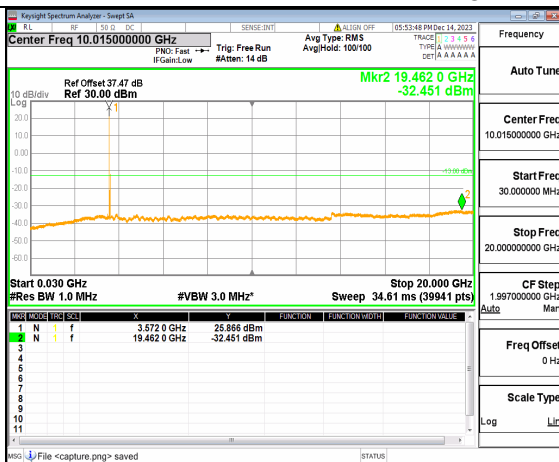

2A_n77(3450-3650MHz) (30MHz-20GHz) 80M DFT-s-OFDM QPSK Inner_1RB_Right Mid

2A_n77(3450-3650MHz) (30MHz-20GHz) 80M DFT-s-OFDM BPSK Inner_1RB_Left High