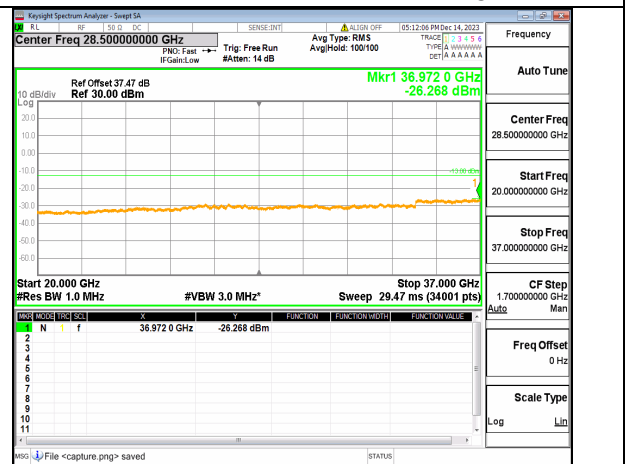

2A_n77(3450-3650MHz) (20GHz-37GHz) 30M DFT-s-OFDM QPSK Inner_1RB_Right Mid

2A_n77(3450-3650MHz) (20GHz-37GHz) 30M DFT-s-OFDM BPSK Inner_1RB_Left High