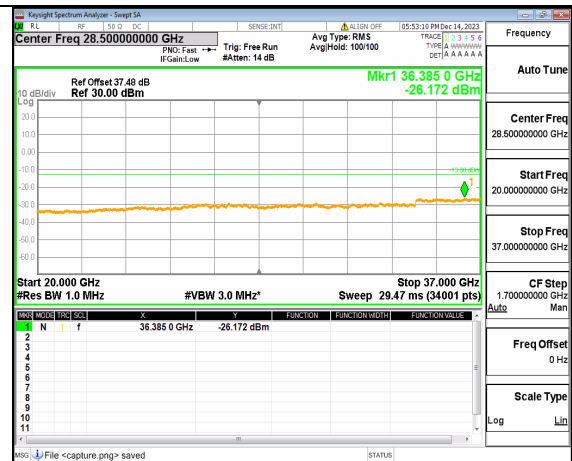

2A_n77(3450-3650MHz) (20GHz-37GHz) 80M DFT-s-OFDM QPSK Inner_1RB_Left Mid

2A_n77(3450-3650MHz) (20GHz-37GHz) 80M DFT-s-OFDM QPSK Inner_1RB_Right Mid