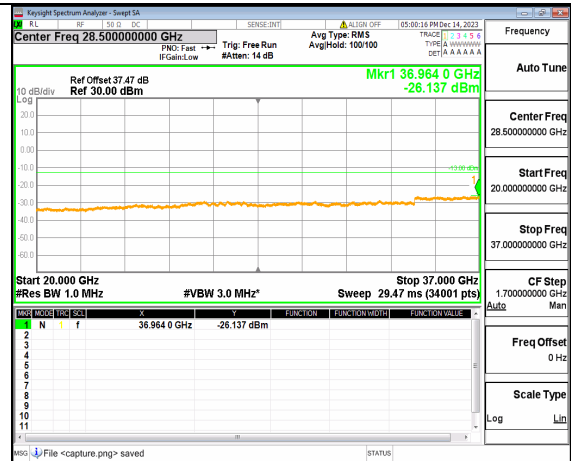

2A_n77(3450-3650MHz) (30MHz-20GHz) 20M DFT-s-OFDM BPSK Inner_1RB_Right High

2A_n77(3450-3650MHz) (20GHz-37GHz) 20M DFT-s-OFDM BPSK Inner_1RB_Right High

2A_n77(3450-3650MHz) (30MHz-20GHz) 20M DFT-s-OFDM QPSK Inner_1RB_Left High