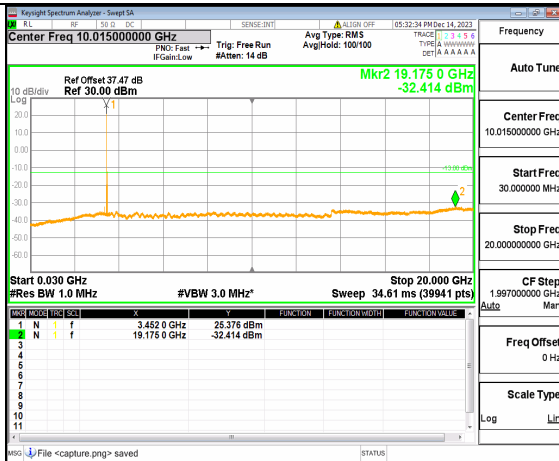

2A_n77(3450-3650MHz) (30MHz-20GHz) 60M DFT-s-OFDM BPSK Inner_1RB_Right Low

2A_n77(3450-3650MHz) (30MHz-20GHz) 60M DFT-s-OFDM QPSK Inner_1RB_Left Low