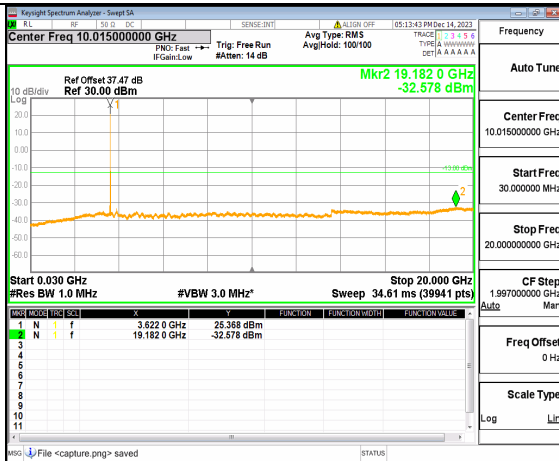

2A_n77(3450-3650MHz) (30MHz-20GHz) 30M DFT-s-OFDM BPSK Inner_1RB_Right High

2A_n77(3450-3650MHz) (30MHz-20GHz) 30M DFT-s-OFDM QPSK Inner_1RB_Left High