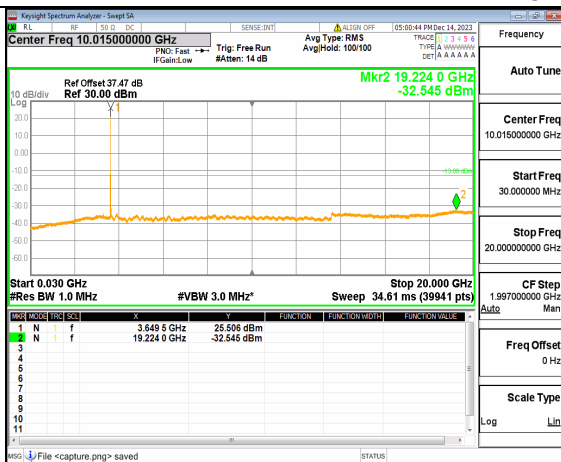

2A_n77(3450-3650MHz) (30MHz-20GHz) 20M DFT-s-OFDM QPSK Inner_1RB_Left High

2A_n77(3450-3650MHz) (30MHz-20GHz) 20M DFT-s-OFDM QPSK Inner_1RB_Right High