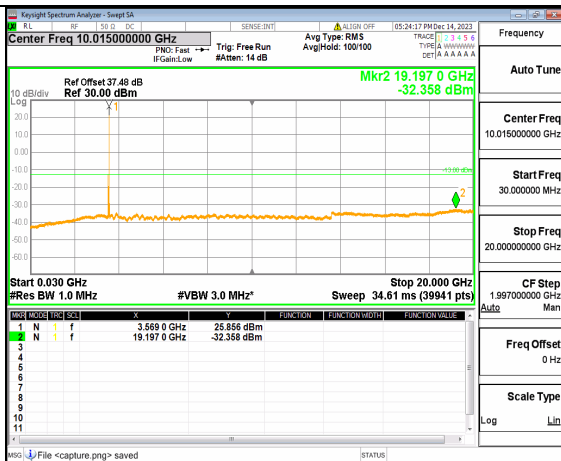

2A_n77(3450-3650MHz) (30MHz-20GHz) 40M DFT-s-OFDM QPSK Inner_1RB_Left Mid

2A_n77(3450-3650MHz) (30MHz-20GHz) 40M DFT-s-OFDM QPSK Inner_1RB_Right Mid