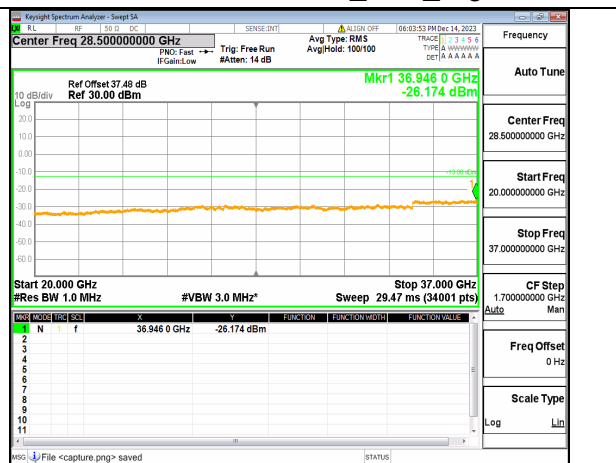

2A_n77(3450-3650MHz) (20GHz-37GHz) 100M DFT-s-OFDM QPSK Inner_1RB_Right Low

2A_n77(3450-3650MHz) (20GHz-37GHz) 100M DFT-s-OFDM BPSK Inner_1RB_Left Mid