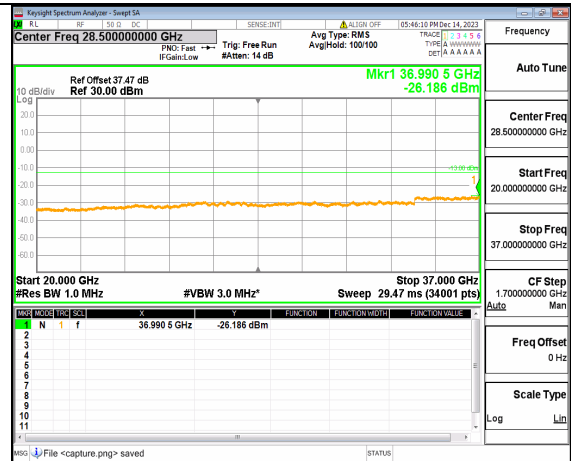

2A_n77(3450-3650MHz) (20GHz-37GHz) 80M DFT-s-OFDM BPSK Inner_1RB_Left Low

2A_n77(3450-3650MHz) (20GHz-37GHz) 80M DFT-s-OFDM BPSK Inner_1RB_Right Low