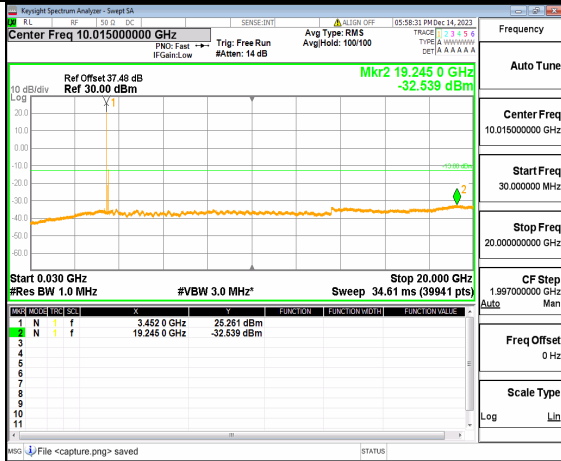

2A_n77(3450-3650MHz) (30MHz-20GHz) 100M DFT-s-OFDM BPSK Inner_1RB_Left Low