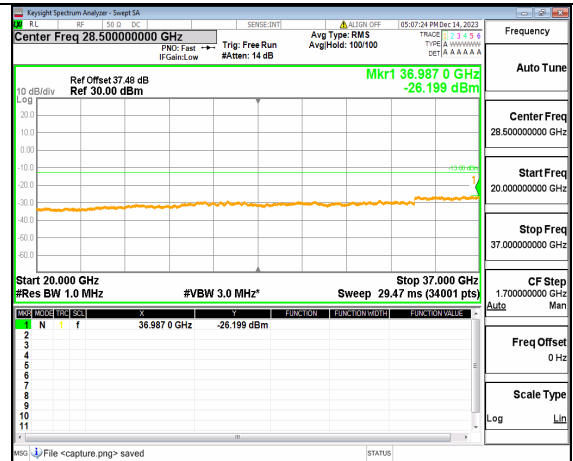

2A_n77(3450-3650MHz) (20GHz-37GHz) 30M DFT-s-OFDM QPSK Inner_1RB_Right Low

2A_n77(3450-3650MHz) (20GHz-37GHz) 30M DFT-s-OFDM BPSK Inner_1RB_Left Mid