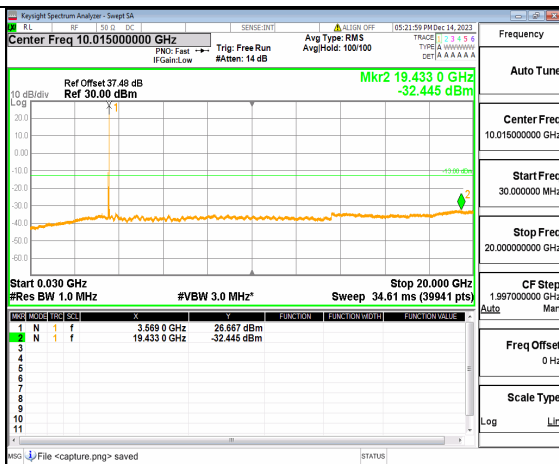

2A_n77(3450-3650MHz) (30MHz-20GHz) 40M DFT-s-OFDM BPSK Inner_1RB_Left Mid

2A_n77(3450-3650MHz) (30MHz-20GHz) 40M DFT-s-OFDM BPSK Inner_1RB_Right Mid