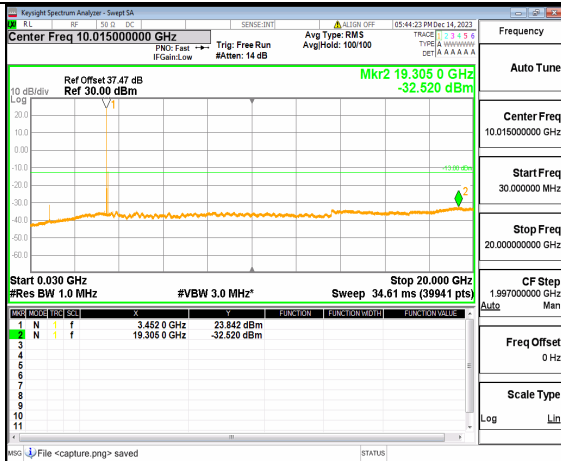

2A_n77(3450-3650MHz) (30MHz-20GHz) 80M DFT-s-OFDM BPSK Inner_1RB_Left Low