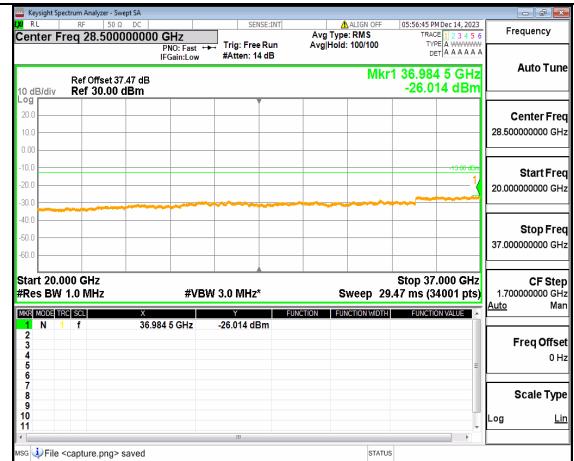

2A_n77(3450-3650MHz) (20GHz-37GHz) 80M DFT-s-OFDM BPSK Inner_1RB_Right High

2A_n77(3450-3650MHz) (20GHz-37GHz) 80M DFT-s-OFDM QPSK Inner_1RB_Left High