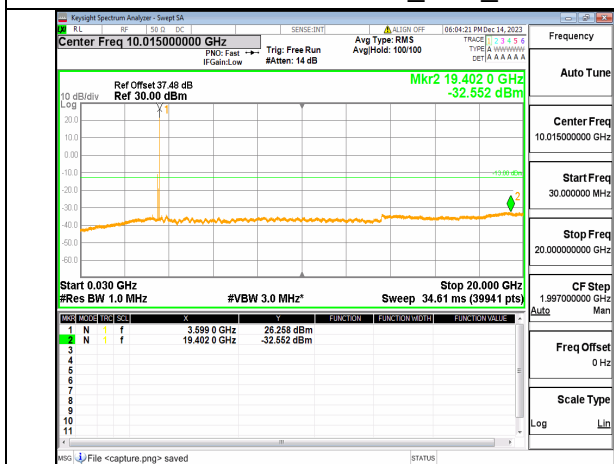

2A_n77(3450-3650MHz) (30MHz-20GHz) 100M DFT-s-OFDM BPSK Inner_1RB_Left Mid

2A_n77(3450-3650MHz) (30MHz-20GHz) 100M DFT-s-OFDM BPSK Inner_1RB_Right Mid