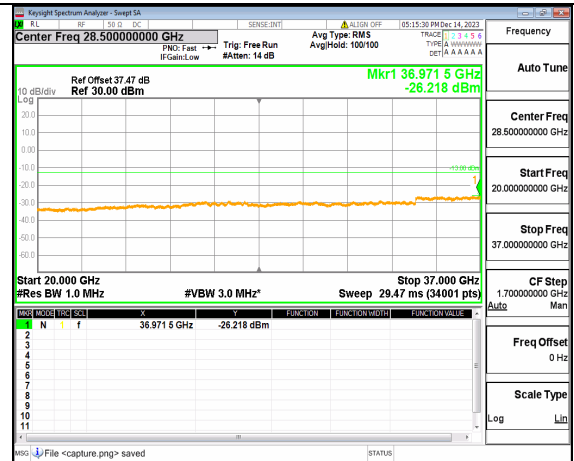

2A_n77(3450-3650MHz) (20GHz-37GHz) 30M DFT-s-OFDM QPSK Inner_1RB_Left High

2A_n77(3450-3650MHz) (20GHz-37GHz) 30M DFT-s-OFDM QPSK Inner_1RB_Right High