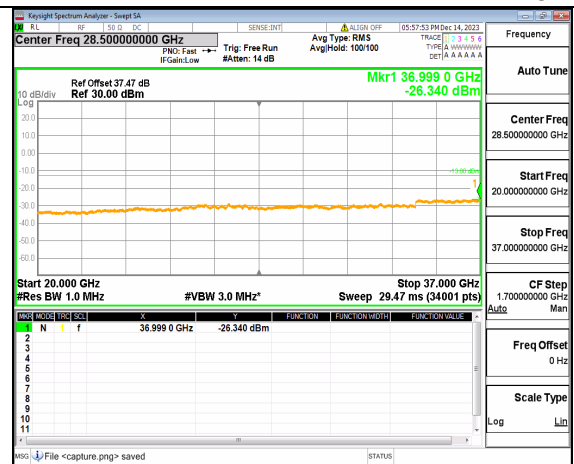

2A_n77(3450-3650MHz) (20GHz-37GHz) 80M DFT-s-OFDM QPSK Inner_1RB_Left High

2A_n77(3450-3650MHz) (20GHz-37GHz) 80M DFT-s-OFDM QPSK Inner_1RB_Right High