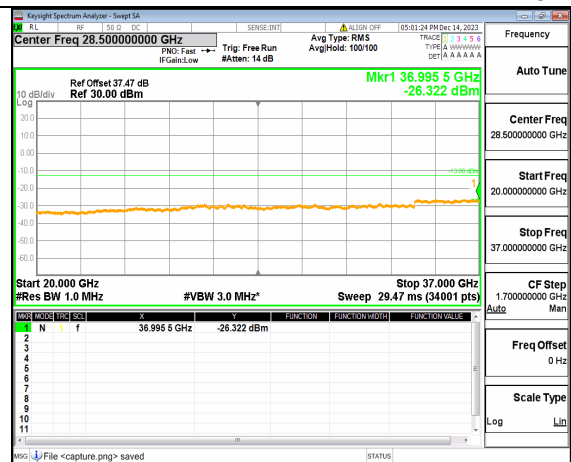

2A_n77(3450-3650MHz) (20GHz-37GHz) 20M DFT-s-OFDM QPSK Inner_1RB_Left High

2A_n77(3450-3650MHz) (20GHz-37GHz) 20M DFT-s-OFDM QPSK Inner_1RB_Right High