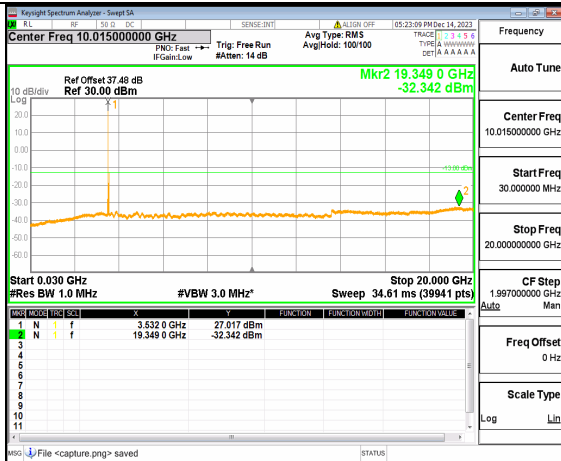

2A_n77(3450-3650MHz) (30MHz-20GHz) 40M DFT-s-OFDM QPSK Inner_1RB_Left Mid