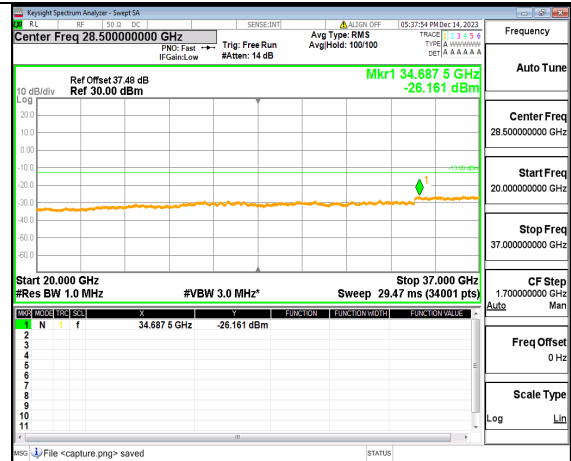

2A_n77(3450-3650MHz) (20GHz-37GHz) 60M DFT-s-OFDM BPSK Inner_1RB_Right Mid

2A_n77(3450-3650MHz) (20GHz-37GHz) 60M DFT-s-OFDM QPSK Inner_1RB_Left Mid