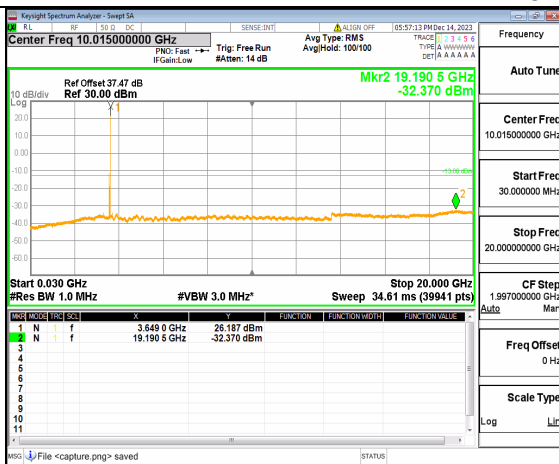

2A_n77(3450-3650MHz) (30MHz-20GHz) 80M DFT-s-OFDM QPSK Inner_1RB_Left High

2A_n77(3450-3650MHz) (30MHz-20GHz) 80M DFT-s-OFDM QPSK Inner_1RB_Right High