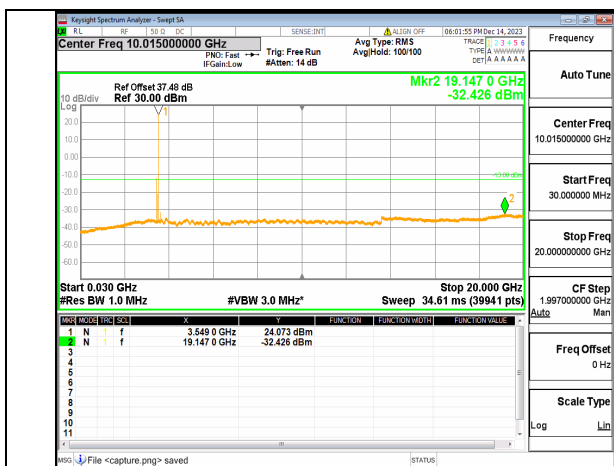

2A_n77(3450-3650MHz) (30MHz-20GHz) 100M DFT-s-OFDM QPSK Inner_1RB_Right Low