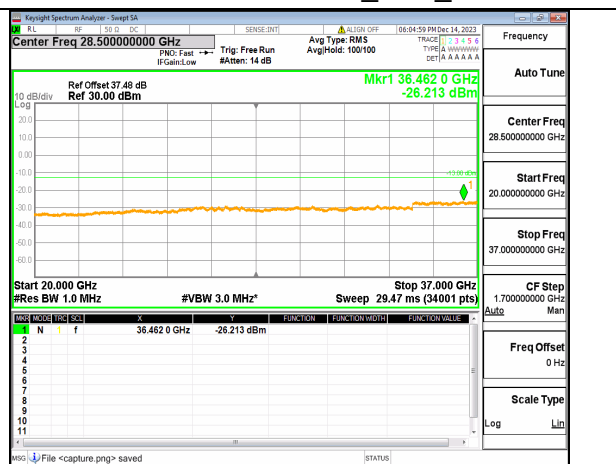

2A_n77(3450-3650MHz) (20GHz-37GHz) 100M DFT-s-OFDM BPSK Inner_1RB_Left Mid

2A_n77(3450-3650MHz) (20GHz-37GHz) 100M DFT-s-OFDM BPSK Inner_1RB_Right Mid