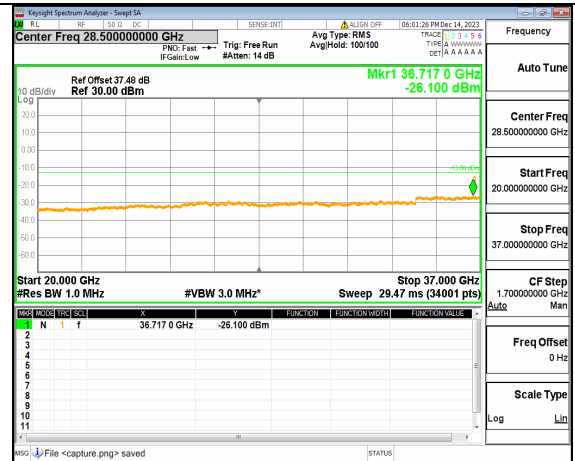

2A_n77(3450-3650MHz) (20GHz-37GHz) 100M DFT-s-OFDM BPSK Inner_1RB_Right Low

2A_n77(3450-3650MHz) (20GHz-37GHz) 100M DFT-s-OFDM QPSK Inner_1RB_Left Low