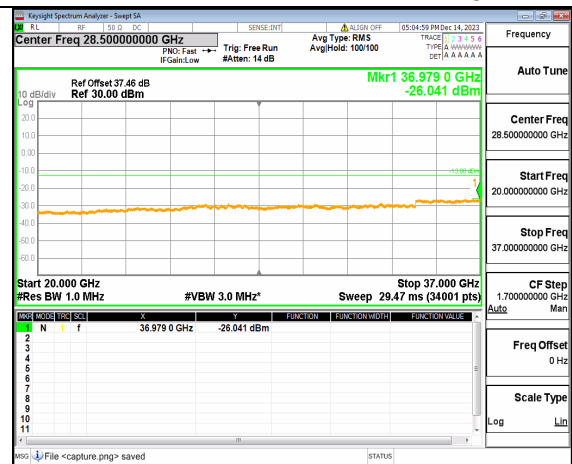

2A_n77(3450-3650MHz) (20GHz-37GHz) 30M DFT-s-OFDM BPSK Inner_1RB_Right Low

2A_n77(3450-3650MHz) (20GHz-37GHz) 30M DFT-s-OFDM QPSK Inner_1RB_Left Low