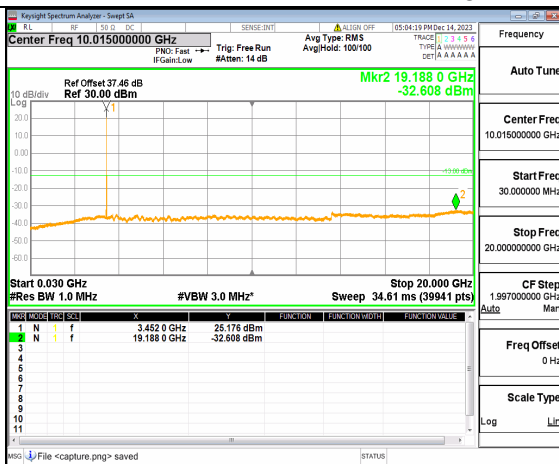

2A_n77(3450-3650MHz) (30MHz-20GHz) 30M DFT-s-OFDM BPSK Inner_1RB_Right Low

2A_n77(3450-3650MHz) (30MHz-20GHz) 30M DFT-s-OFDM QPSK Inner_1RB_Left Low