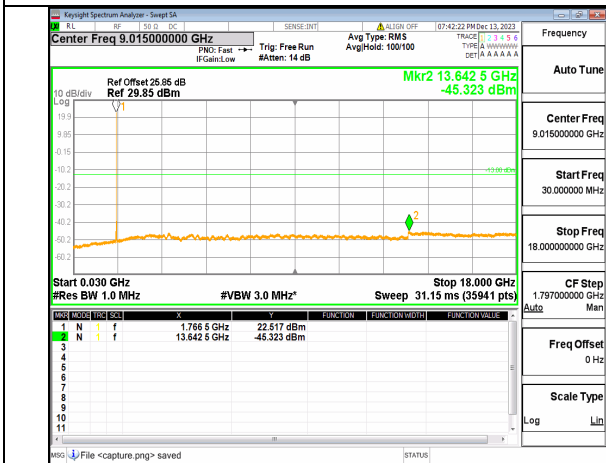

2A\_n66 (30MHz-18GHz) 15M DFT-s-OFDM BPSK Inner\_1RB\_Left Mid

2A\_n66 (30MHz-18GHz) 15M DFT-s-OFDM BPSK Inner\_1RB\_Right Mid

2A\_n66 (30MHz-18GHz) 15M DFT-s-OFDM QPSK Inner\_1RB\_Left Mid

2A\_n66 (30MHz-18GHz) 15M DFT-s-OFDM QPSK Inner\_1RB\_Right Mid