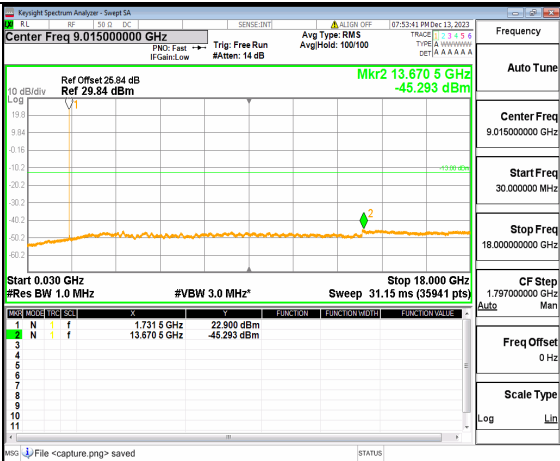

2A_n66 (30MHz-18GHz) 30M DFT-s-OFDM QPSK Inner_1RB_Left Mid