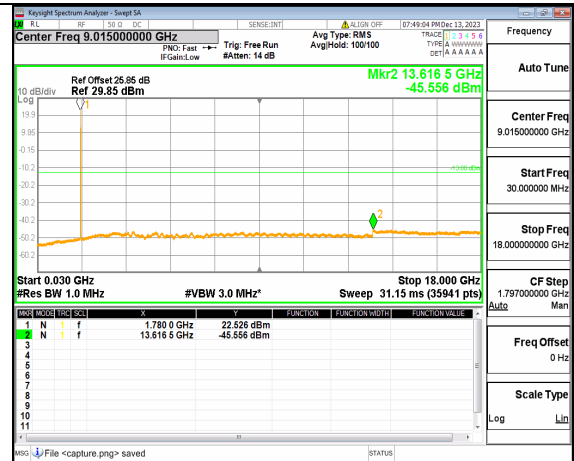

2A_n66 (30MHz-18GHz) 20M DFT-s-OFDM QPSK Inner_1RB_Right Mid

2A_n66 (30MHz-18GHz) 20M DFT-s-OFDM BPSK Inner_1RB_Right High