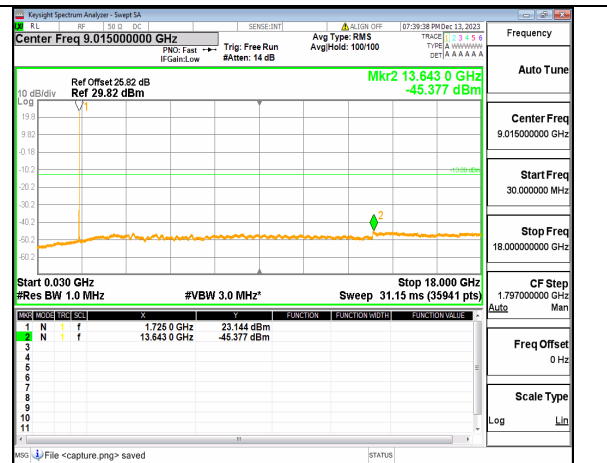

2A_n66 (30MHz-18GHz) 15M DFT-s-OFDM BPSK Inner_1RB_Right Low

2A_n66 (30MHz-18GHz) 15M DFT-s-OFDM QPSK Inner_1RB_Right Low