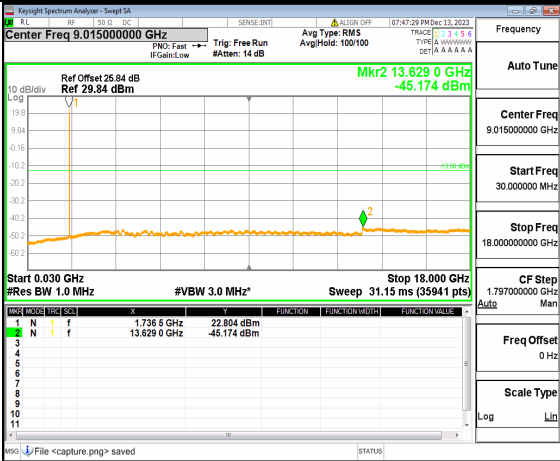

2A_n66 (30MHz-18GHz) 20M DFT-s-OFDM QPSK Inner_1RB_Left Mid