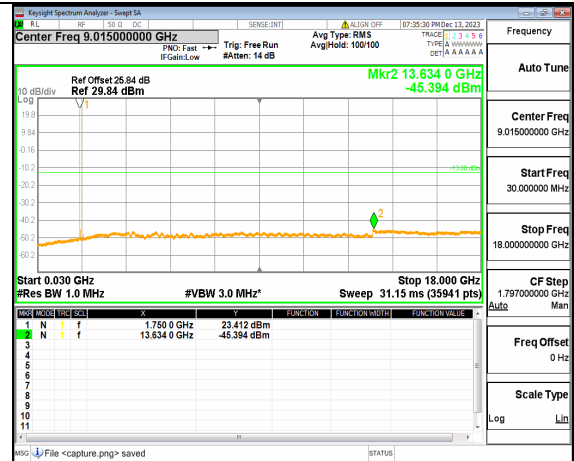

2A_n66 (30MHz-18GHz) 10M DFT-s-OFDM BPSK Inner_1RB_Right Mid

2A_n66 (30MHz-18GHz) 10M DFT-s-OFDM QPSK Inner_1RB_Right Mid