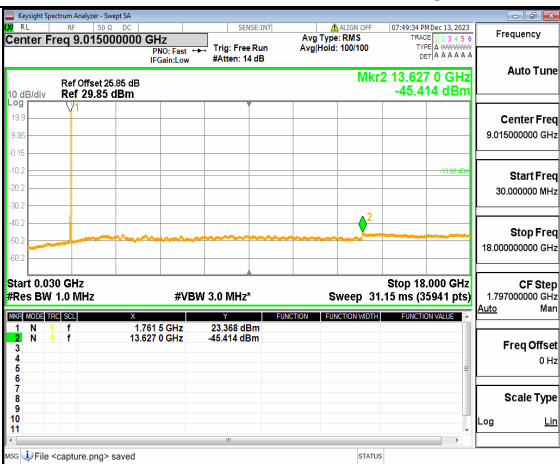

2A_n66 (30MHz-18GHz) 20M DFT-s-OFDM BPSK Inner_1RB_Left High

2A_n66 (30MHz-18GHz) 20M DFT-s-OFDM QPSK Inner_1RB_Left High