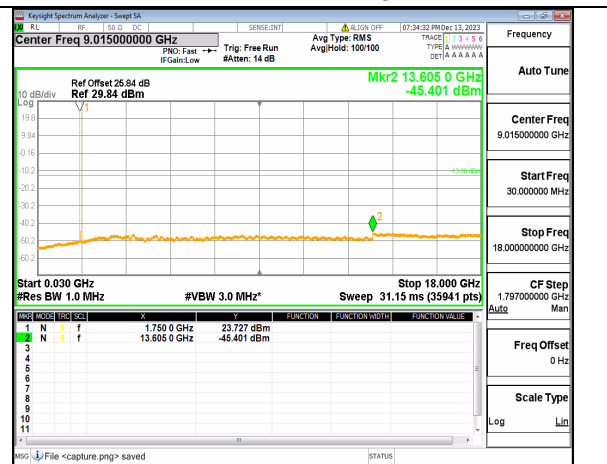

2A_n66 (30MHz-18GHz) 10M DFT-s-OFDM QPSK Inner_1RB_Right Low

2A_n66 (30MHz-18GHz) 10M DFT-s-OFDM BPSK Inner_1RB_Right Mid