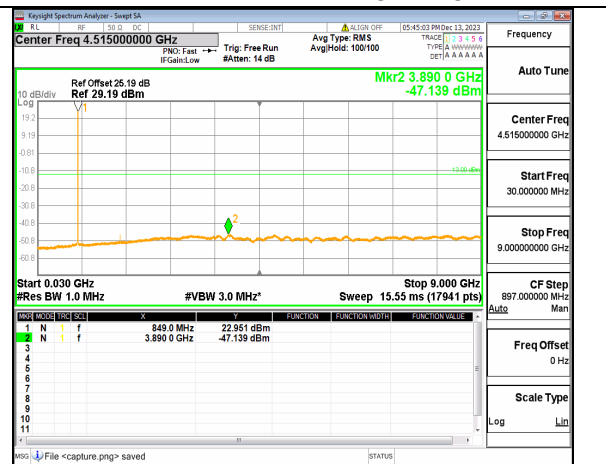

66A_n5 (30MHz-9GHz) 20M DFT-s-OFDM BPSK Inner_1RB_Right High

66A_n5 (30MHz-9GHz) 20M DFT-s-OFDM QPSK Inner_1RB_Right High