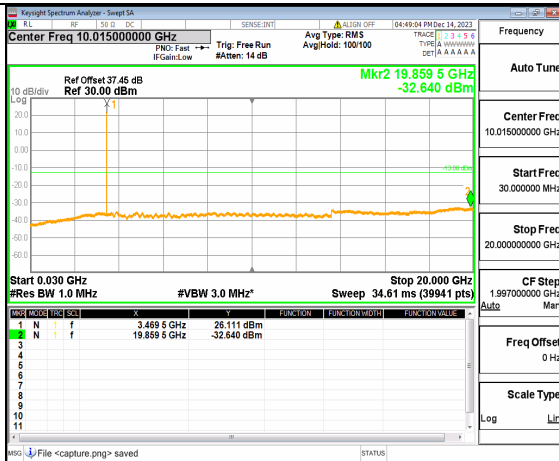

2A_n77(3450-3650MHz) (30MHz-20GHz) 20M DFT-s-OFDM BPSK Inner_1RB_Left Low

2A_n77(3450-3650MHz) (30MHz-20GHz) 20M DFT-s-OFDM BPSK Inner_1RB_Right Low