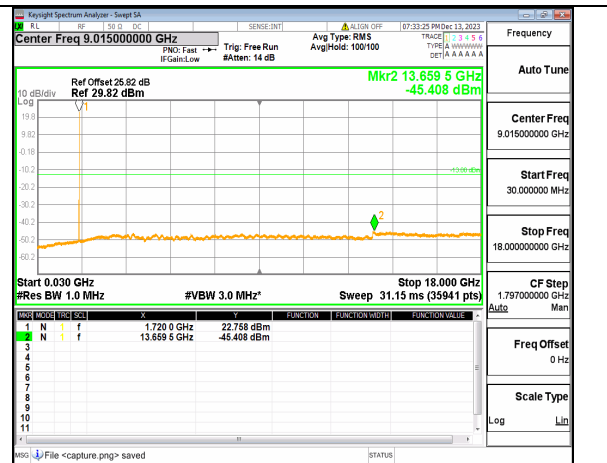

2A_n66 (30MHz-18GHz) 10M DFT-s-OFDM BPSK Inner_1RB_Right Low

2A_n66 (30MHz-18GHz) 10M DFT-s-OFDM QPSK Inner_1RB_Right Low