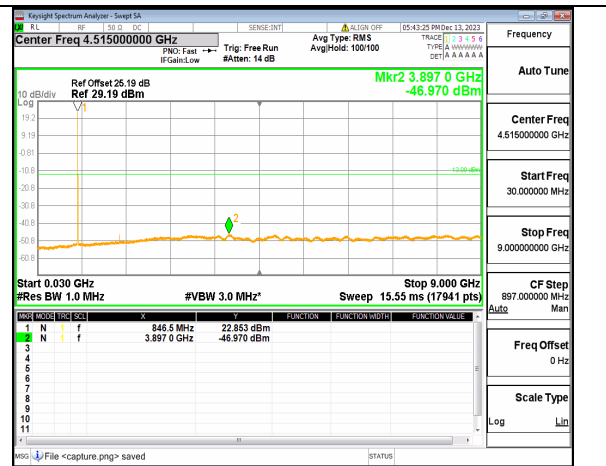

66A_n5 (30MHz-9GHz) 20M DFT-s-OFDM BPSK Inner_1RB_Right Mid

66A_n5 (30MHz-9GHz) 20M DFT-s-OFDM QPSK Inner_1RB_Right Mid