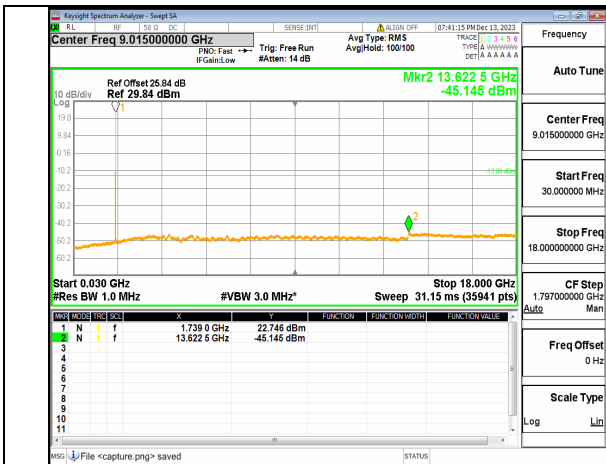

2A_n66 (30MHz-18GHz) 15M DFT-s-OFDM QPSK Inner_1RB_Left Mid