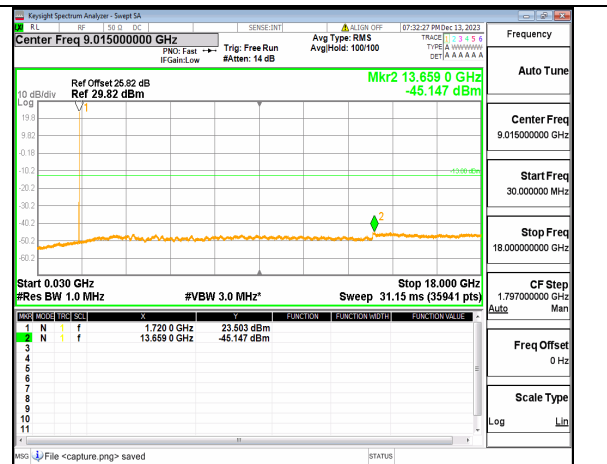

2A_n66 (30MHz-18GHz) 5M DFT-s-OFDM QPSK Inner_1RB_Right High

2A_n66 (30MHz-18GHz) 10M DFT-s-OFDM BPSK Inner_1RB_Right Low