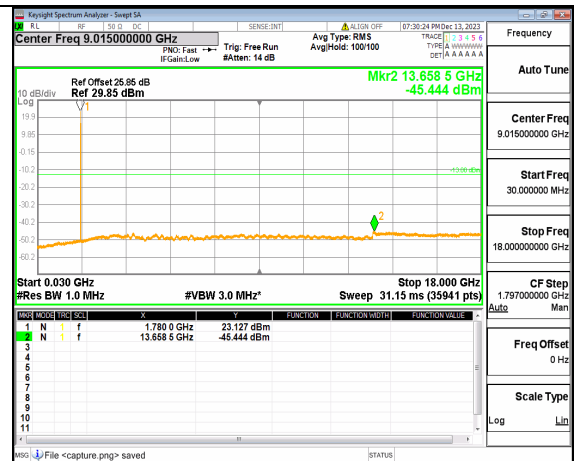

2A_n66 (30MHz-18GHz) 5M DFT-s-OFDM QPSK Inner_1RB_Right Mid

2A_n66 (30MHz-18GHz) 5M DFT-s-OFDM BPSK Inner_1RB_Right High