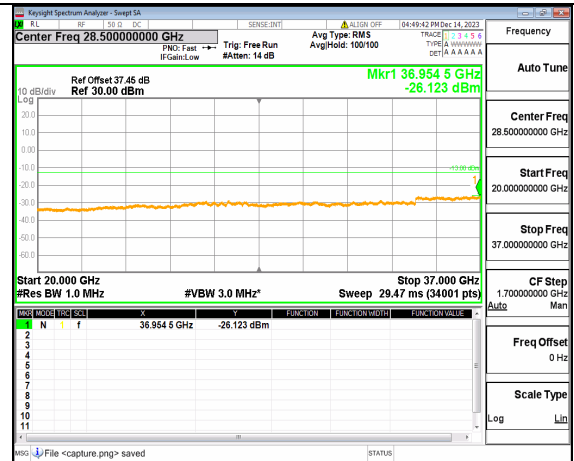

2A_n77(3450-3650MHz) (20GHz-37GHz) 20M DFT-s-OFDM BPSK Inner_1RB_Left Low

2A_n77(3450-3650MHz) (20GHz-37GHz) 20M DFT-s-OFDM BPSK Inner_1RB_Right Low