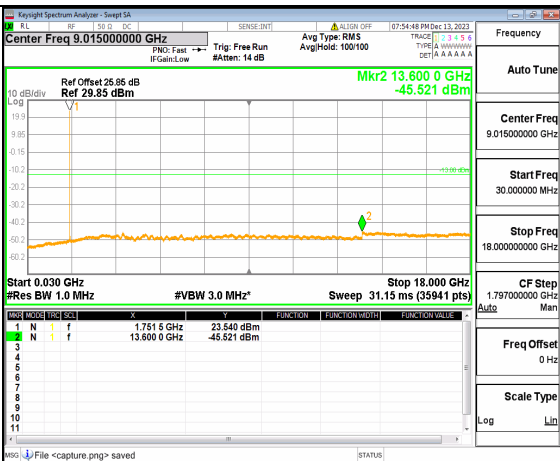

2A\_n66 (30MHz-18GHz) 30M DFT-s-OFDM BPSK Inner\_1RB\_Left Mid

2A\_n66 (30MHz-18GHz) 30M DFT-s-OFDM BPSK Inner\_1RB\_Right Mid

2A\_n66 (30MHz-18GHz) 30M DFT-s-OFDM QPSK Inner\_1RB\_Left Mid

2A\_n66 (30MHz-18GHz) 30M DFT-s-OFDM QPSK Inner\_1RB\_Right Mid