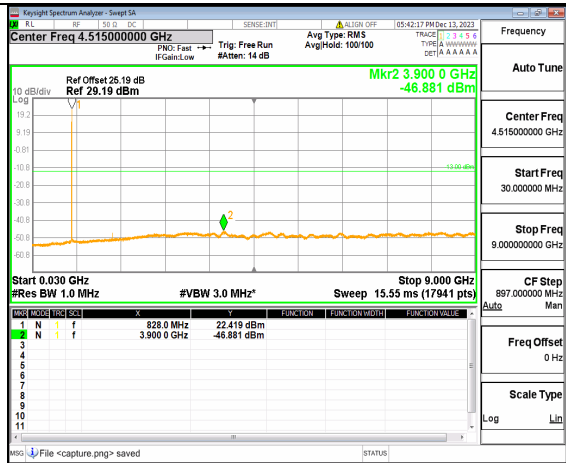

66A\_n5 (30MHz-9GHz) 20M DFT-s-OFDM BPSK Inner\_1RB\_Left Low

66A\_n5 (30MHz-9GHz) 20M DFT-s-OFDM BPSK Inner\_1RB\_Right Low

66A\_n5 (30MHz-9GHz) 20M DFT-s-OFDM QPSK Inner\_1RB\_Left Low

66A\_n5 (30MHz-9GHz) 20M DFT-s-OFDM QPSK Inner\_1RB\_Right Low