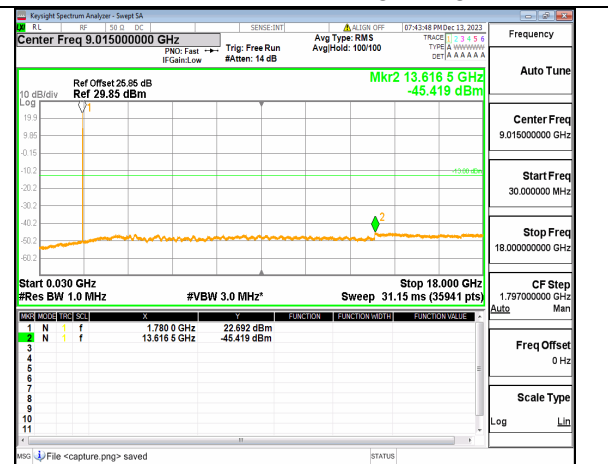

2A_n66 (30MHz-18GHz) 15M DFT-s-OFDM BPSK Inner_1RB_Right High

2A_n66 (30MHz-18GHz) 15M DFT-s-OFDM QPSK Inner_1RB_Right High