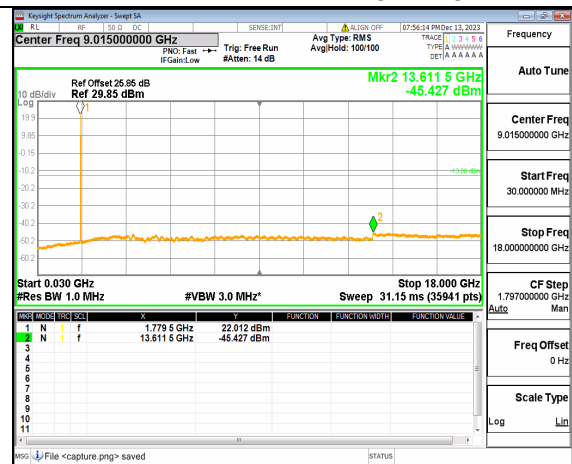

2A_n66 (30MHz-18GHz) 30M DFT-s-OFDM BPSK Inner_1RB_Right High

2A_n66 (30MHz-18GHz) 30M DFT-s-OFDM QPSK Inner_1RB_Right High