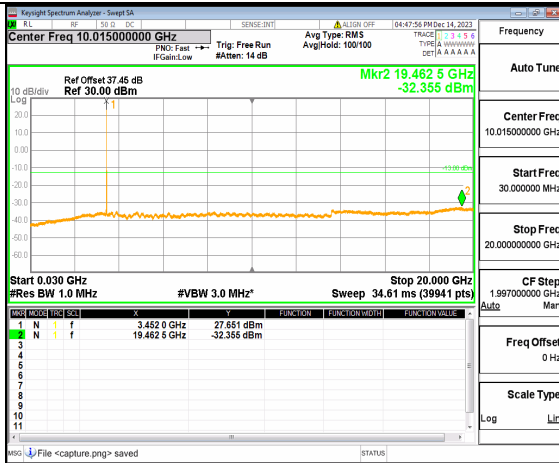

2A\_n66 (30MHz-18GHz) 30M DFT-s-OFDM BPSK Inner\_1RB\_Left High

2A\_n66 (30MHz-18GHz) 30M DFT-s-OFDM BPSK Inner\_1RB\_Right High

2A\_n66 (30MHz-18GHz) 30M DFT-s-OFDM QPSK Inner\_1RB\_Left High

2A\_n66 (30MHz-18GHz) 30M DFT-s-OFDM QPSK Inner\_1RB\_Right High