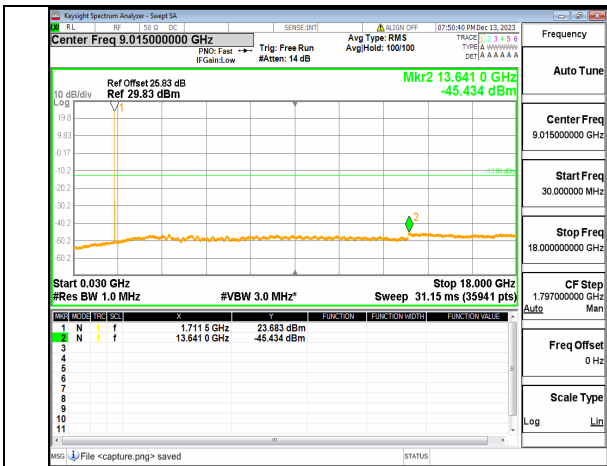

2A\_n66 (30MHz-18GHz) 20M DFT-s-OFDM BPSK Inner\_1RB\_Left High

2A\_n66 (30MHz-18GHz) 20M DFT-s-OFDM BPSK Inner\_1RB\_Right High

2A\_n66 (30MHz-18GHz) 20M DFT-s-OFDM QPSK Inner\_1RB\_Left High

2A\_n66 (30MHz-18GHz) 20M DFT-s-OFDM QPSK Inner\_1RB\_Right High