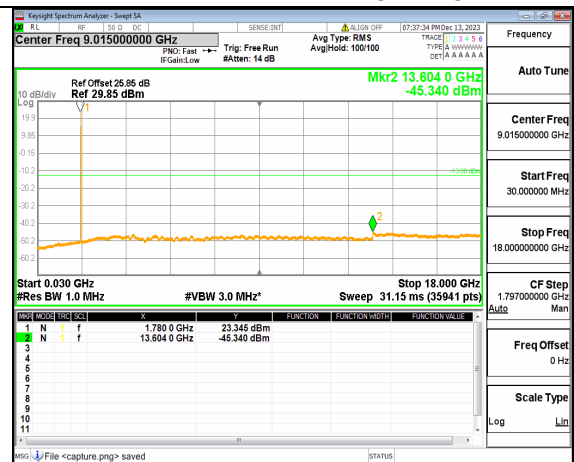

2A_n66 (30MHz-18GHz) 10M DFT-s-OFDM BPSK Inner_1RB_Right High

2A_n66 (30MHz-18GHz) 10M DFT-s-OFDM QPSK Inner_1RB_Right High