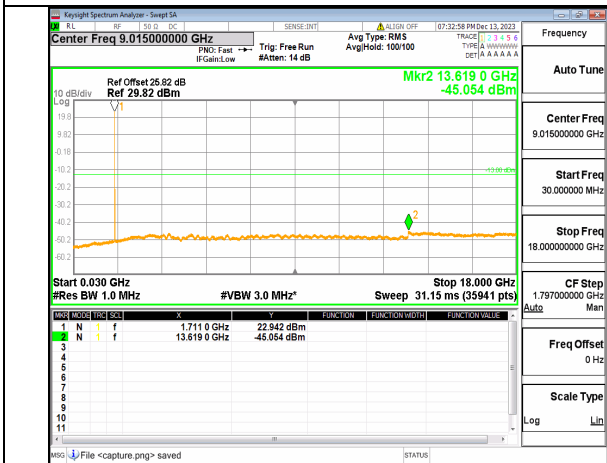

2A_n66 (30MHz-18GHz) 10M DFT-s-OFDM BPSK Inner_1RB_Left Low

2A_n66 (30MHz-18GHz) 10M DFT-s-OFDM QPSK Inner_1RB_Left Low