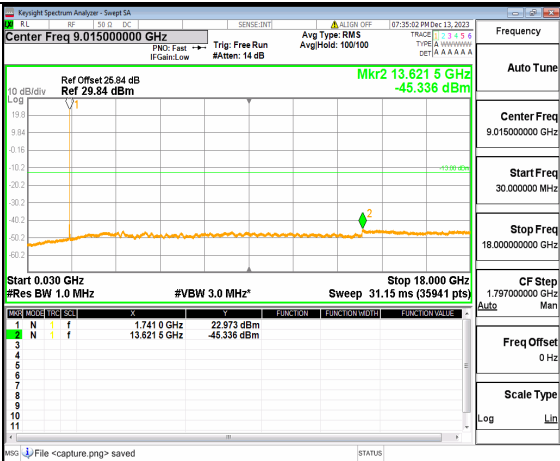

2A_n66 (30MHz-18GHz) 10M DFT-s-OFDM QPSK Inner_1RB_Left Mid