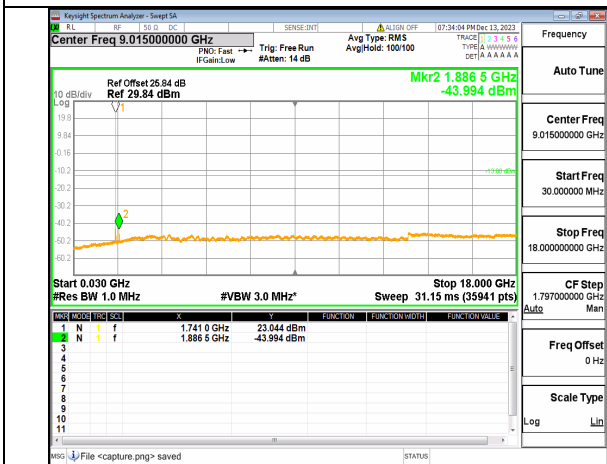

2A\_n66 (30MHz-18GHz) 10M DFT-s-OFDM BPSK Inner\_1RB\_Left Low

2A\_n66 (30MHz-18GHz) 10M DFT-s-OFDM BPSK Inner\_1RB\_Right Low

2A\_n66 (30MHz-18GHz) 10M DFT-s-OFDM QPSK Inner\_1RB\_Left Low

2A\_n66 (30MHz-18GHz) 10M DFT-s-OFDM QPSK Inner\_1RB\_Right Low