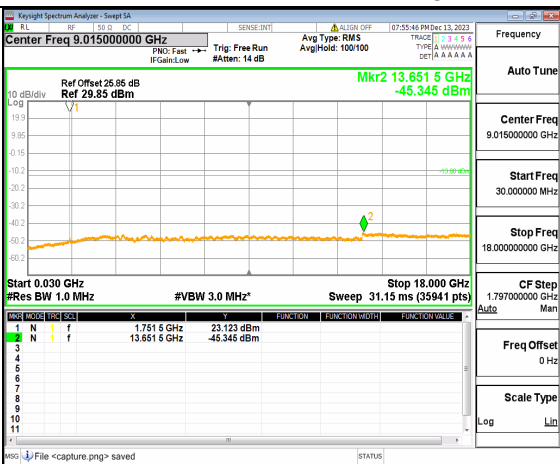

2A_n66 (30MHz-18GHz) 30M DFT-s-OFDM BPSK Inner_1RB_Left High

2A_n66 (30MHz-18GHz) 30M DFT-s-OFDM QPSK Inner_1RB_Left High