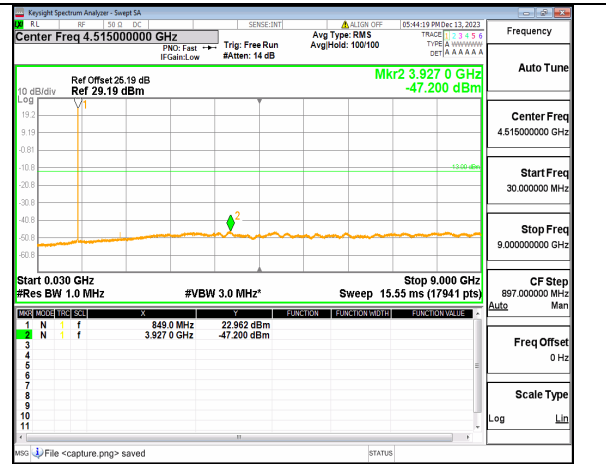

66A_n5 (30MHz-9GHz) 20M DFT-s-OFDM QPSK Inner_1RB_Right Mid

66A_n5 (30MHz-9GHz) 20M DFT-s-OFDM BPSK Inner_1RB_Right High