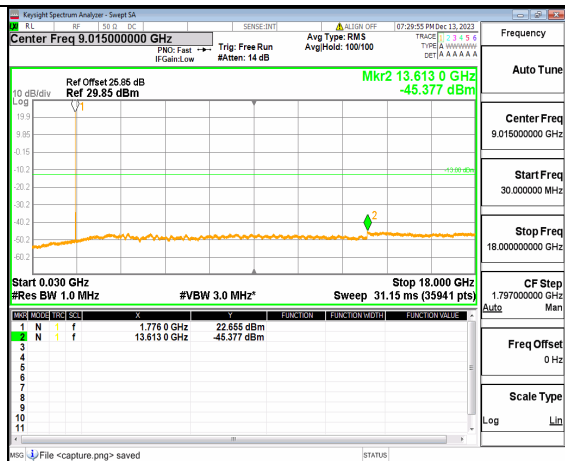

2A\_n66 (30MHz-18GHz) 5M DFT-s-OFDM BPSK Inner\_1RB\_Left Mid

2A\_n66 (30MHz-18GHz) 5M DFT-s-OFDM BPSK Inner\_1RB\_Right Mid

2A\_n66 (30MHz-18GHz) 5M DFT-s-OFDM QPSK Inner\_1RB\_Left Mid

2A\_n66 (30MHz-18GHz) 5M DFT-s-OFDM QPSK Inner\_1RB\_Right Mid