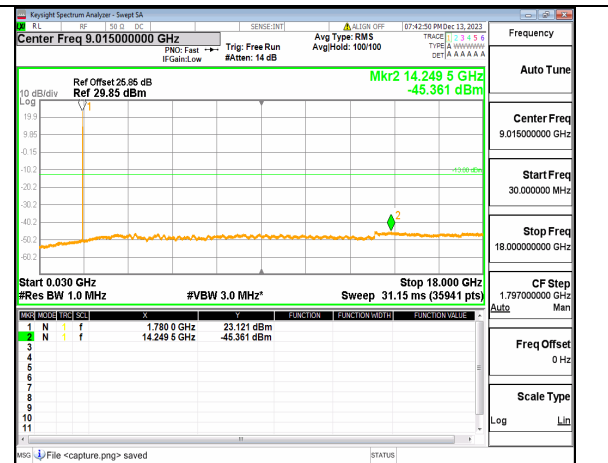

2A_n66 (30MHz-18GHz) 15M DFT-s-OFDM QPSK Inner_1RB_Right Mid

2A_n66 (30MHz-18GHz) 15M DFT-s-OFDM BPSK Inner_1RB_Right High