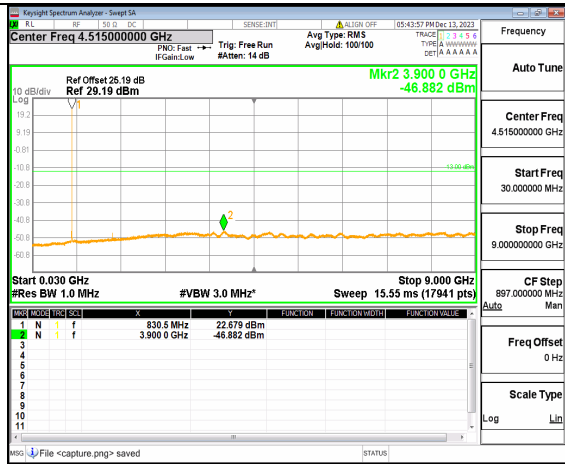

66A\_n5 (30MHz-9GHz) 20M DFT-s-OFDM BPSK Inner\_1RB\_Left Mid

66A\_n5 (30MHz-9GHz) 20M DFT-s-OFDM BPSK Inner\_1RB\_Right Mid

66A\_n5 (30MHz-9GHz) 20M DFT-s-OFDM QPSK Inner\_1RB\_Left Mid

66A\_n5 (30MHz-9GHz) 20M DFT-s-OFDM QPSK Inner\_1RB\_Right Mid