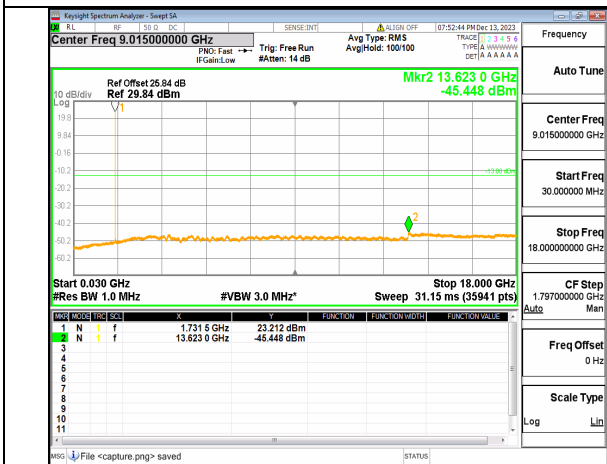

2A\_n66 (30MHz-18GHz) 30M DFT-s-OFDM BPSK Inner\_1RB\_Left Low

2A\_n66 (30MHz-18GHz) 30M DFT-s-OFDM BPSK Inner\_1RB\_Right Low

2A\_n66 (30MHz-18GHz) 30M DFT-s-OFDM QPSK Inner\_1RB\_Left Low

2A\_n66 (30MHz-18GHz) 30M DFT-s-OFDM QPSK Inner\_1RB\_Right Low