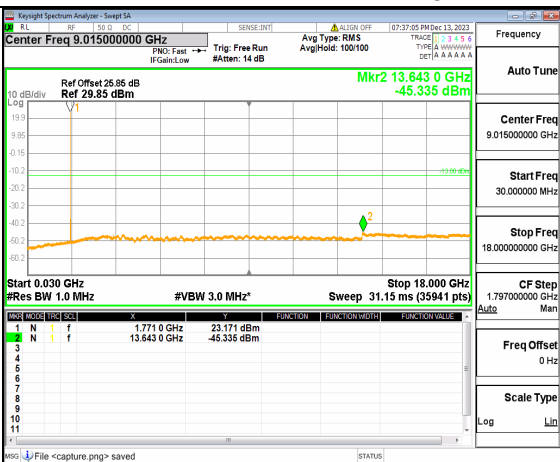

2A_n66 (30MHz-18GHz) 10M DFT-s-OFDM BPSK Inner_1RB_Left High

2A_n66 (30MHz-18GHz) 10M DFT-s-OFDM QPSK Inner_1RB_Left High