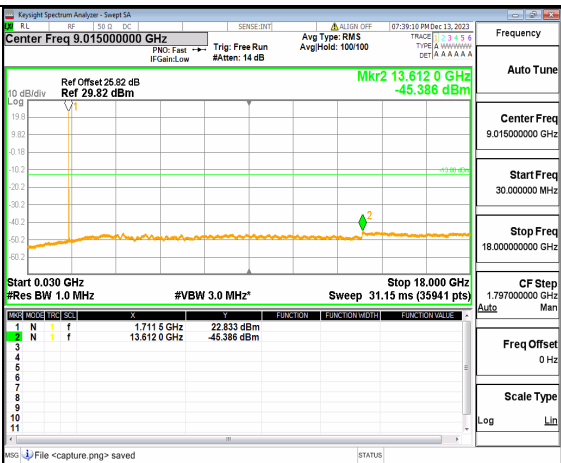

2A_n66 (30MHz-18GHz) 15M DFT-s-OFDM BPSK Inner_1RB_Left Low

2A_n66 (30MHz-18GHz) 15M DFT-s-OFDM QPSK Inner_1RB_Left Low