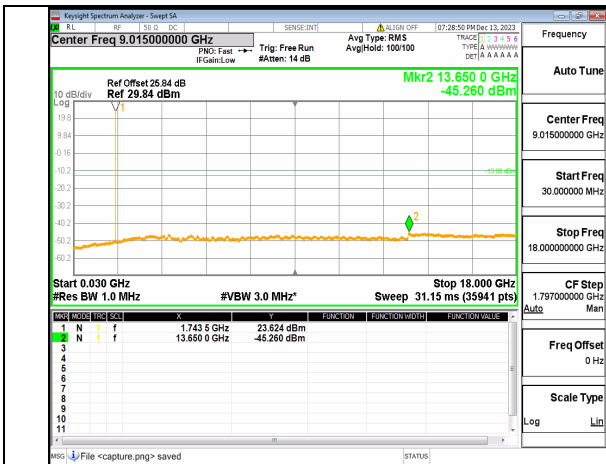

2A_n66 (30MHz-18GHz) 5M DFT-s-OFDM QPSK Inner_1RB_Left Mid