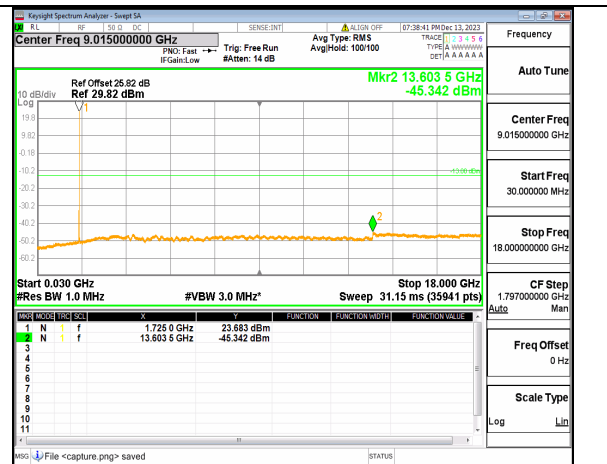

2A_n66 (30MHz-18GHz) 10M DFT-s-OFDM QPSK Inner_1RB_Right High

2A_n66 (30MHz-18GHz) 15M DFT-s-OFDM BPSK Inner_1RB_Right Low