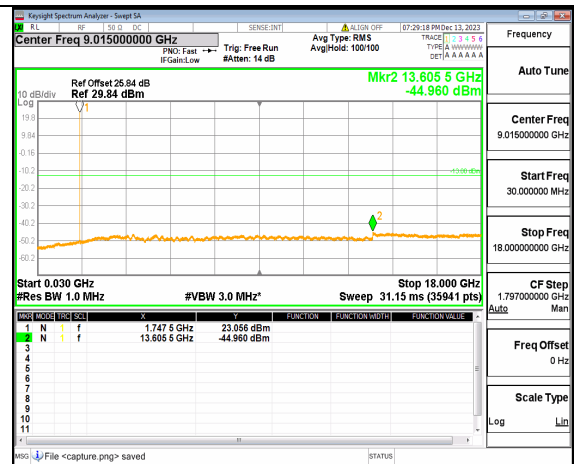

2A_n66 (30MHz-18GHz) 5M DFT-s-OFDM BPSK Inner_1RB_Right Mid

2A_n66 (30MHz-18GHz) 5M DFT-s-OFDM QPSK Inner_1RB_Right Mid