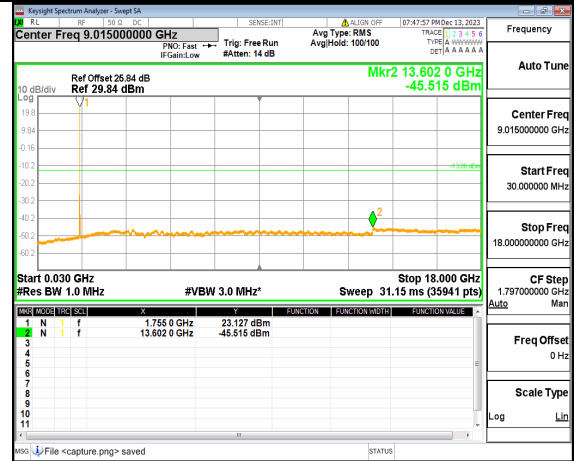

2A_n66 (30MHz-18GHz) 20M DFT-s-OFDM BPSK Inner_1RB_Right Mid

2A_n66 (30MHz-18GHz) 20M DFT-s-OFDM QPSK Inner_1RB_Right Mid