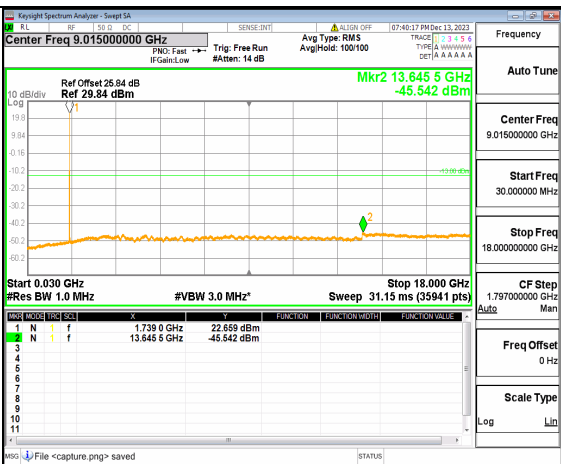

2A\_n66 (30MHz-18GHz) 15M DFT-s-OFDM BPSK Inner\_1RB\_Left Low

2A\_n66 (30MHz-18GHz) 15M DFT-s-OFDM BPSK Inner\_1RB\_Right Low

2A\_n66 (30MHz-18GHz) 15M DFT-s-OFDM QPSK Inner\_1RB\_Left Low

2A\_n66 (30MHz-18GHz) 15M DFT-s-OFDM QPSK Inner\_1RB\_Right Low