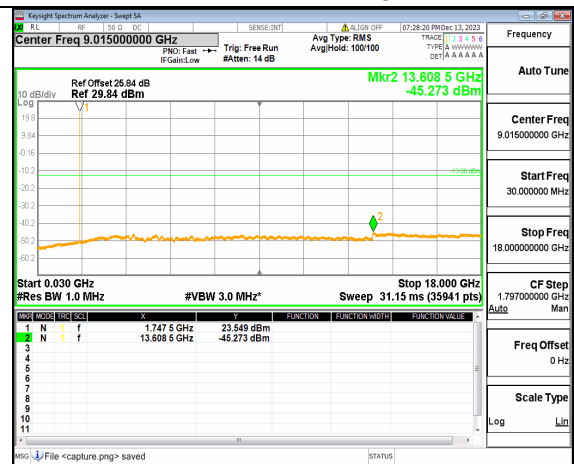

2A_n66 (30MHz-18GHz) 5M DFT-s-OFDM QPSK Inner_1RB_Right Low

2A_n66 (30MHz-18GHz) 5M DFT-s-OFDM BPSK Inner_1RB_Right Mid