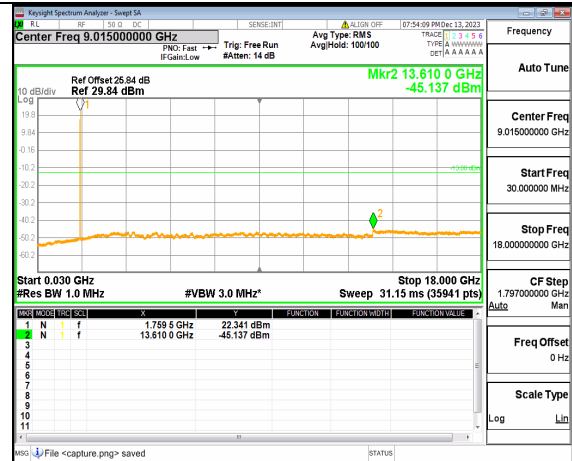

2A_n66 (30MHz-18GHz) 30M DFT-s-OFDM BPSK Inner_1RB_Right Mid

2A_n66 (30MHz-18GHz) 30M DFT-s-OFDM QPSK Inner_1RB_Right Mid