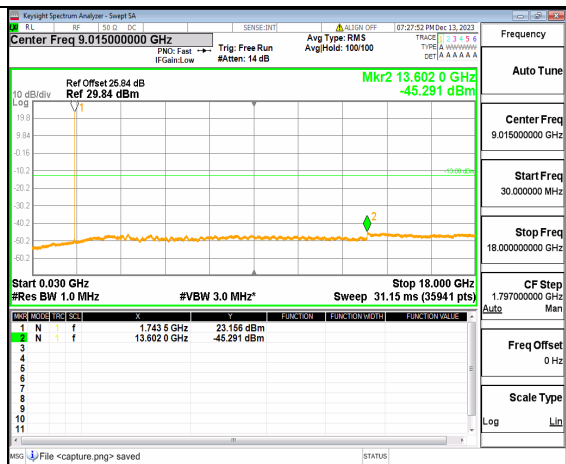

2A\_n66 (30MHz-18GHz) 5M DFT-s-OFDM BPSK Inner\_1RB\_Left Low

2A\_n66 (30MHz-18GHz) 5M DFT-s-OFDM BPSK Inner\_1RB\_Right Low

2A\_n66 (30MHz-18GHz) 5M DFT-s-OFDM QPSK Inner\_1RB\_Left Low

2A\_n66 (30MHz-18GHz) 5M DFT-s-OFDM QPSK Inner\_1RB\_Right Low