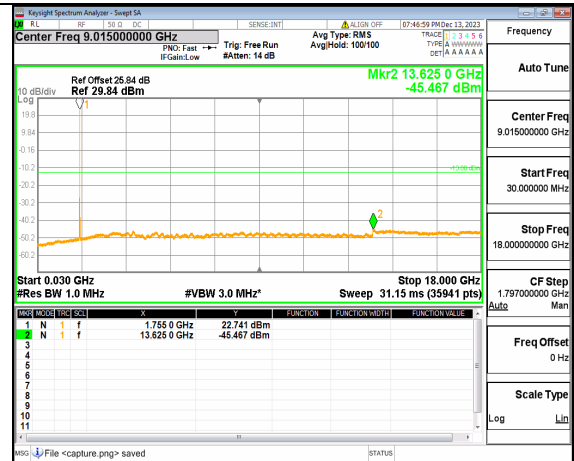

2A_n66 (30MHz-18GHz) 20M DFT-s-OFDM QPSK Inner_1RB_Right Low

2A_n66 (30MHz-18GHz) 20M DFT-s-OFDM BPSK Inner_1RB_Right Mid