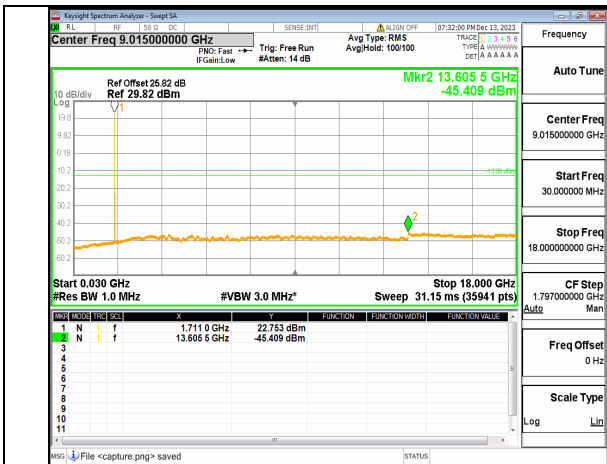

2A\_n66 (30MHz-18GHz) 5M DFT-s-OFDM BPSK Inner\_1RB\_Left High

2A\_n66 (30MHz-18GHz) 5M DFT-s-OFDM BPSK Inner\_1RB\_Right High

2A\_n66 (30MHz-18GHz) 5M DFT-s-OFDM QPSK Inner\_1RB\_Left High

2A\_n66 (30MHz-18GHz) 5M DFT-s-OFDM QPSK Inner\_1RB\_Right High