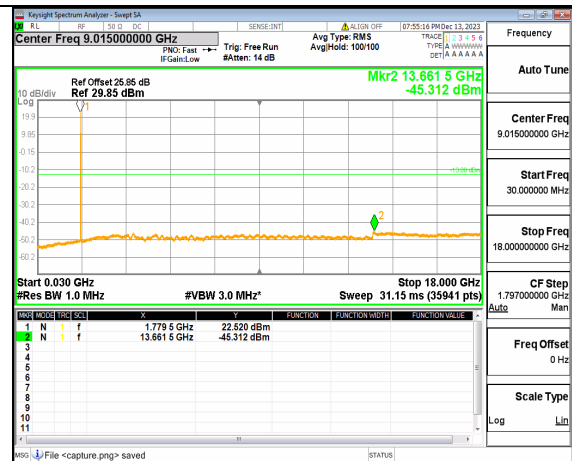

2A_n66 (30MHz-18GHz) 30M DFT-s-OFDM QPSK Inner_1RB_Right Mid

2A_n66 (30MHz-18GHz) 30M DFT-s-OFDM BPSK Inner_1RB_Right High