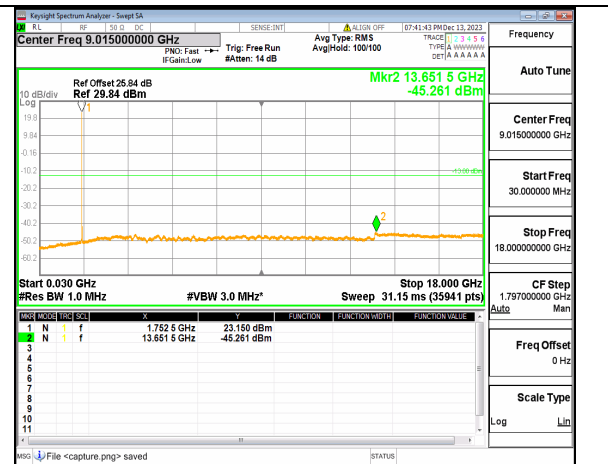

2A_n66 (30MHz-18GHz) 15M DFT-s-OFDM BPSK Inner_1RB_Right Mid

2A_n66 (30MHz-18GHz) 15M DFT-s-OFDM QPSK Inner_1RB_Right Mid