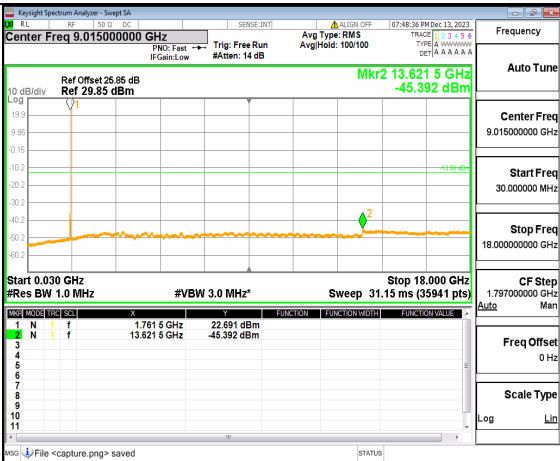

2A\_n66 (30MHz-18GHz) 20M DFT-s-OFDM BPSK Inner\_1RB\_Left Mid

2A\_n66 (30MHz-18GHz) 20M DFT-s-OFDM BPSK Inner\_1RB\_Right Mid

2A\_n66 (30MHz-18GHz) 20M DFT-s-OFDM QPSK Inner\_1RB\_Left Mid

2A\_n66 (30MHz-18GHz) 20M DFT-s-OFDM QPSK Inner\_1RB\_Right Mid