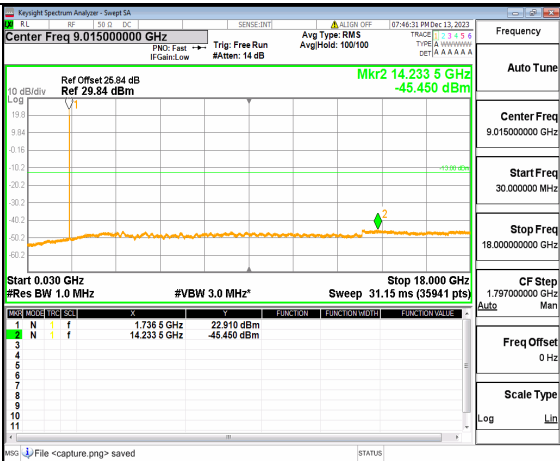

2A\_n66 (30MHz-18GHz) 20M DFT-s-OFDM BPSK Inner\_1RB\_Left Low

2A\_n66 (30MHz-18GHz) 20M DFT-s-OFDM BPSK Inner\_1RB\_Right Low

2A\_n66 (30MHz-18GHz) 20M DFT-s-OFDM QPSK Inner\_1RB\_Left Low

2A\_n66 (30MHz-18GHz) 20M DFT-s-OFDM QPSK Inner\_1RB\_Right Low