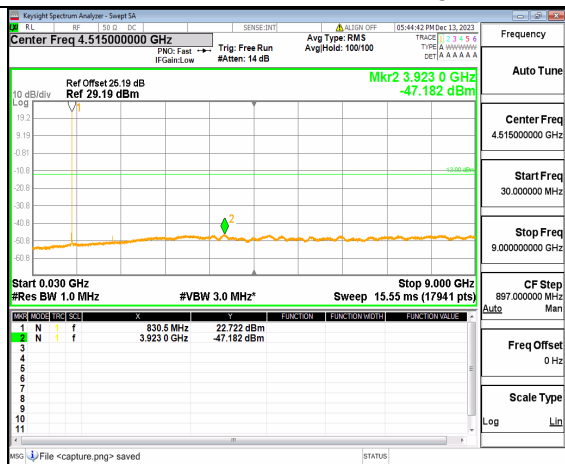

66A_n5 (30MHz-9GHz) 20M DFT-s-OFDM BPSK Inner_1RB_Left High

66A_n5 (30MHz-9GHz) 20M DFT-s-OFDM QPSK Inner_1RB_Left High