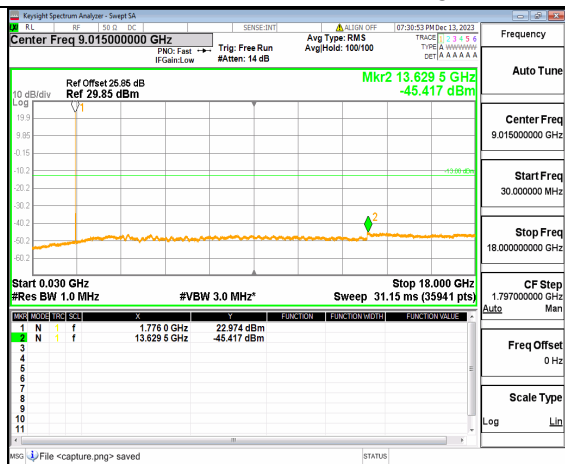

2A_n66 (30MHz-18GHz) 5M DFT-s-OFDM BPSK Inner_1RB_Left High

2A_n66 (30MHz-18GHz) 5M DFT-s-OFDM QPSK Inner_1RB_Left High