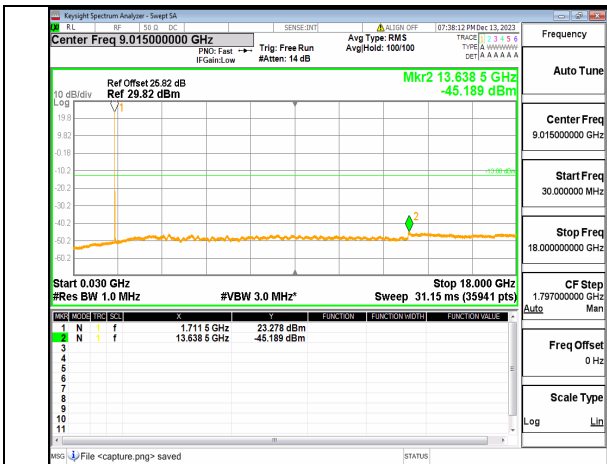

2A\_n66 (30MHz-18GHz) 10M DFT-s-OFDM BPSK Inner\_1RB\_Left High

2A\_n66 (30MHz-18GHz) 10M DFT-s-OFDM BPSK Inner\_1RB\_Right High

2A\_n66 (30MHz-18GHz) 10M DFT-s-OFDM QPSK Inner\_1RB\_Left High

2A\_n66 (30MHz-18GHz) 10M DFT-s-OFDM QPSK Inner\_1RB\_Right High