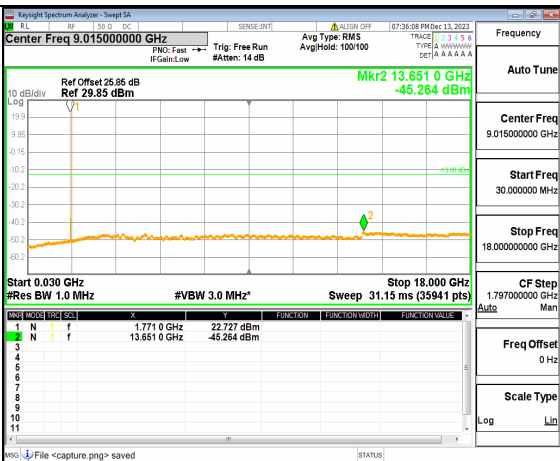

2A\_n66 (30MHz-18GHz) 10M DFT-s-OFDM BPSK Inner\_1RB\_Left Mid

2A\_n66 (30MHz-18GHz) 10M DFT-s-OFDM BPSK Inner\_1RB\_Right Mid

2A\_n66 (30MHz-18GHz) 10M DFT-s-OFDM QPSK Inner\_1RB\_Left Mid

2A\_n66 (30MHz-18GHz) 10M DFT-s-OFDM QPSK Inner\_1RB\_Right Mid