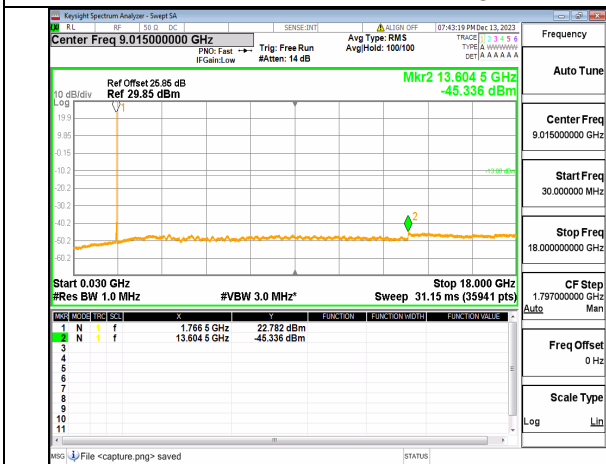

2A_n66 (30MHz-18GHz) 15M DFT-s-OFDM BPSK Inner_1RB_Left High

2A_n66 (30MHz-18GHz) 15M DFT-s-OFDM QPSK Inner_1RB_Left High