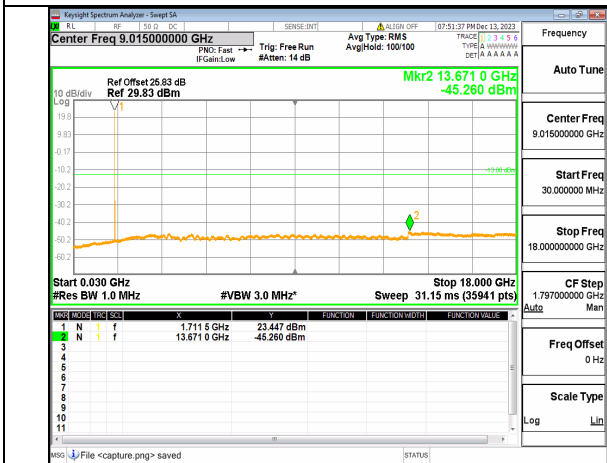

2A_n66 (30MHz-18GHz) 30M DFT-s-OFDM BPSK Inner_1RB_Left Low

2A_n66 (30MHz-18GHz) 30M DFT-s-OFDM QPSK Inner_1RB_Left Low