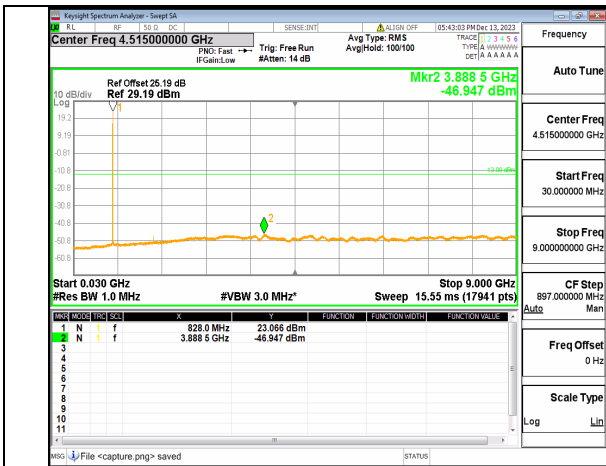

66A_n5 (30MHz-9GHz) 20M DFT-s-OFDM QPSK Inner_1RB_Left Mid