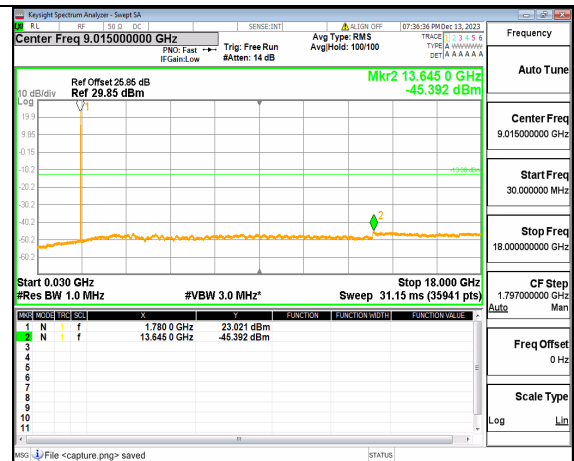

2A_n66 (30MHz-18GHz) 10M DFT-s-OFDM QPSK Inner_1RB_Right Mid

2A_n66 (30MHz-18GHz) 10M DFT-s-OFDM BPSK Inner_1RB_Right High