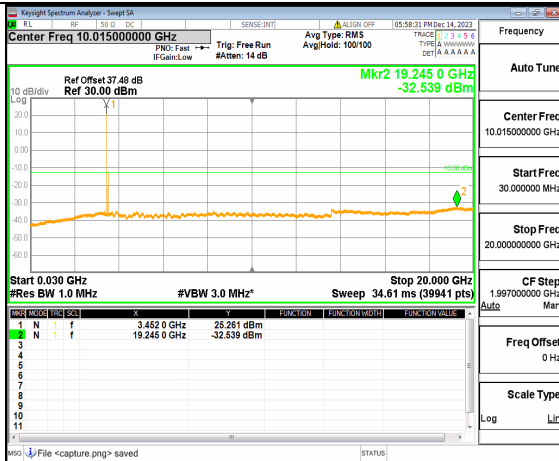

2A_n77(3450-3650MHz) (30MHz-20GHz) 100M DFT-s-OFDM BPSK Inner_1RB_Left Low