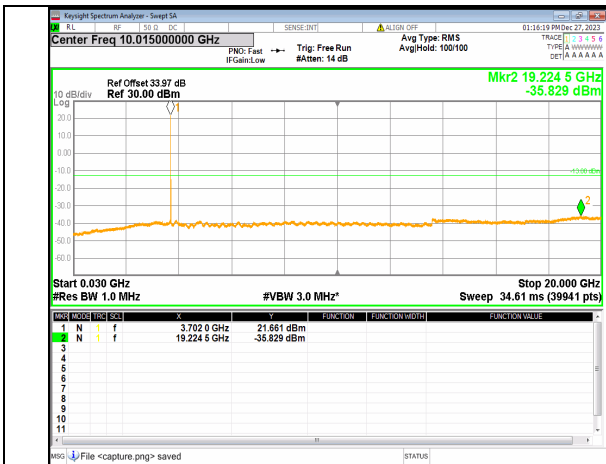

2A_n77(3700-3980MHz) (30MHz-20GHz) 20M DFT-s-OFDM BPSK Inner_1RB_Left Low