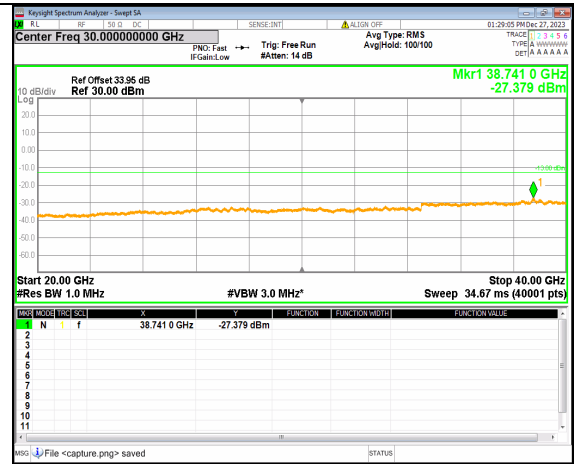

2A_n77(3700-3980MHz) (20GHz-40GHz) 20M DFT-s-OFDM BPSK Inner_1RB_Right High

2A_n77(3700-3980MHz) (20GHz-40GHz) 20M DFT-s-OFDM QPSK Inner_1RB_Left High