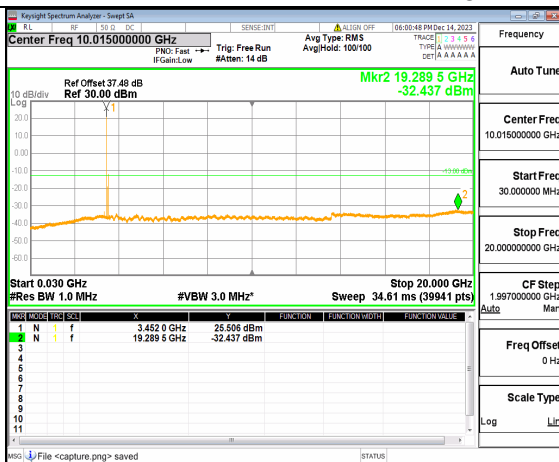

2A_n77(3450-3650MHz) (30MHz-20GHz) 100M DFT-s-OFDM BPSK Inner_1RB_Right Low

2A_n77(3450-3650MHz) (30MHz-20GHz) 100M DFT-s-OFDM QPSK Inner_1RB_Left Low