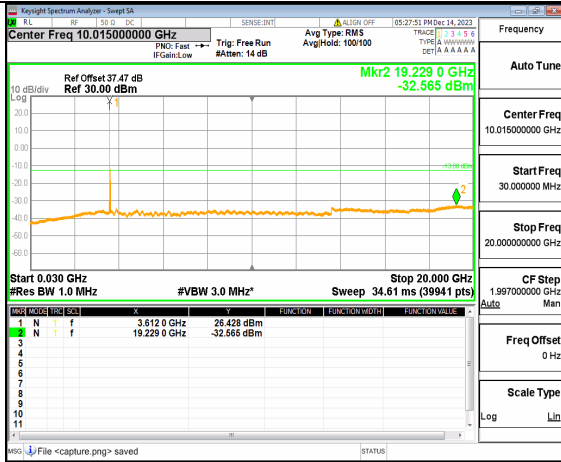

2A_n77(3450-3650MHz) (30MHz-20GHz) 40M DFT-s-OFDM BPSK Inner_1RB_Right High

2A_n77(3450-3650MHz) (20GHz-37GHz) 40M DFT-s-OFDM BPSK Inner_1RB_Right High

2A_n77(3450-3650MHz) (30MHz-20GHz) 40M DFT-s-OFDM QPSK Inner_1RB_Left High