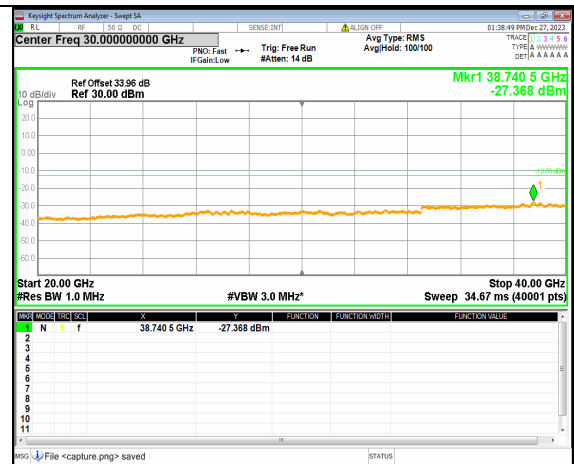

2A_n77(3700-3980MHz) (20GHz-40GHz) 30M DFT-s-OFDM BPSK Inner_1RB_Right Mid

2A_n77(3700-3980MHz) (20GHz-40GHz) 30M DFT-s-OFDM QPSK Inner_1RB_Left Mid