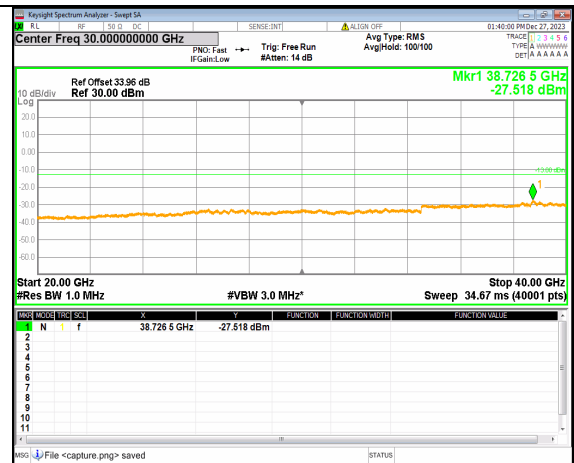

2A_n77(3700-3980MHz) (20GHz-40GHz) 30M DFT-s-OFDM QPSK Inner_1RB_Left Mid

2A_n77(3700-3980MHz) (20GHz-40GHz) 30M DFT-s-OFDM QPSK Inner_1RB_Right Mid