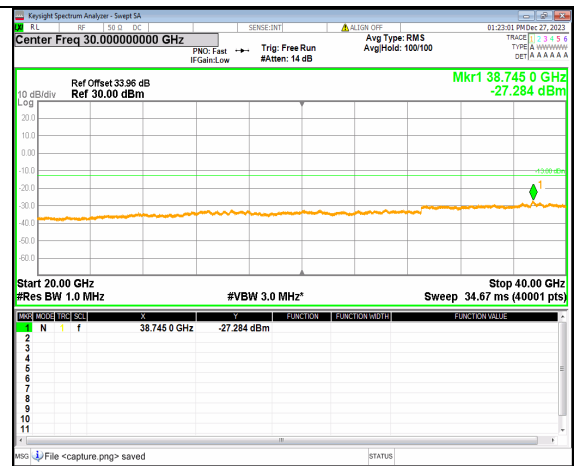

2A_n77(3700-3980MHz) (20GHz-40GHz) 20M DFT-s-OFDM BPSK Inner_1RB_Left Mid

2A_n77(3700-3980MHz) (20GHz-40GHz) 20M DFT-s-OFDM BPSK Inner_1RB_Right Mid