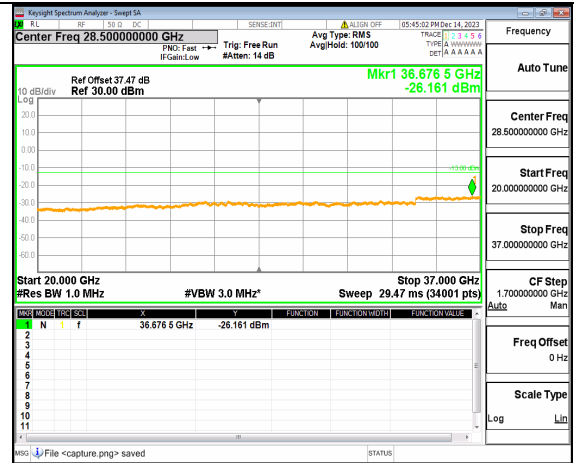

2A_n77(3450-3650MHz) (20GHz-37GHz) 60M DFT-s-OFDM QPSK Inner_1RB_Right High

2A_n77(3450-3650MHz) (20GHz-37GHz) 80M DFT-s-OFDM BPSK Inner_1RB_Left Low