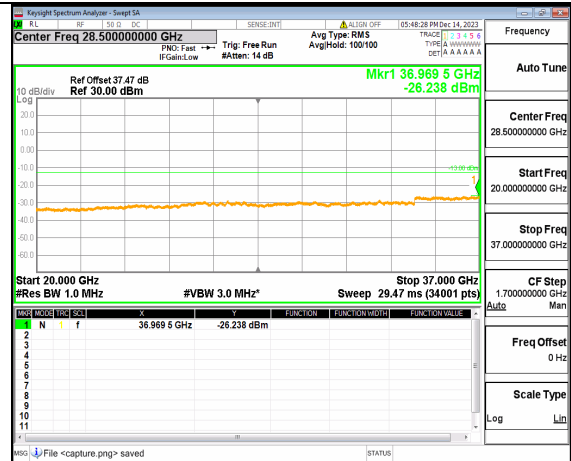

2A_n77(3450-3650MHz) (20GHz-37GHz) 80M DFT-s-OFDM QPSK Inner_1RB_Left Low

2A_n77(3450-3650MHz) (20GHz-37GHz) 80M DFT-s-OFDM QPSK Inner_1RB_Right Low