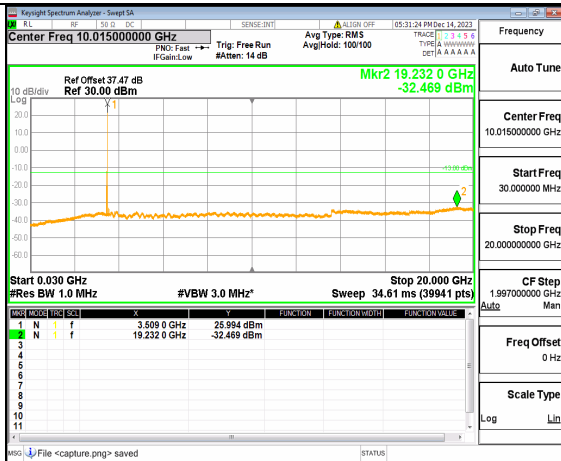

2A_n77(3450-3650MHz) (30MHz-20GHz) 60M DFT-s-OFDM BPSK Inner_1RB_Left Low

2A_n77(3450-3650MHz) (30MHz-20GHz) 60M DFT-s-OFDM BPSK Inner_1RB_Right Low