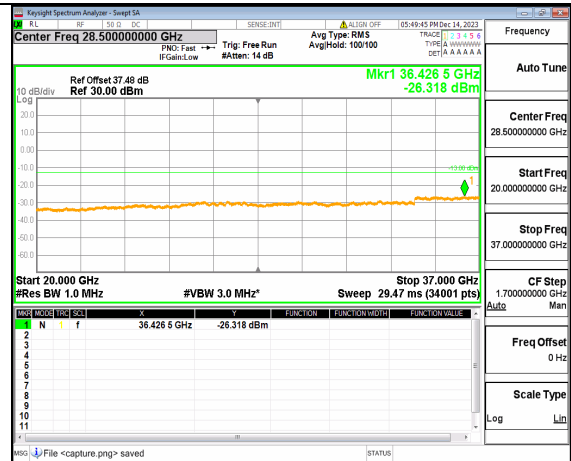

2A_n77(3450-3650MHz) (20GHz-37GHz) 80M DFT-s-OFDM QPSK Inner_1RB_Right Low

2A_n77(3450-3650MHz) (20GHz-37GHz) 80M DFT-s-OFDM BPSK Inner_1RB_Left Mid