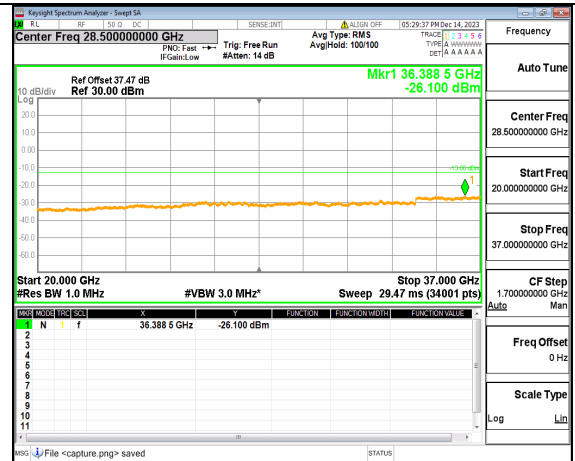

2A_n77(3450-3650MHz) (20GHz-37GHz) 40M DFT-s-OFDM QPSK Inner_1RB_Left High

2A_n77(3450-3650MHz) (20GHz-37GHz) 40M DFT-s-OFDM QPSK Inner_1RB_Right High