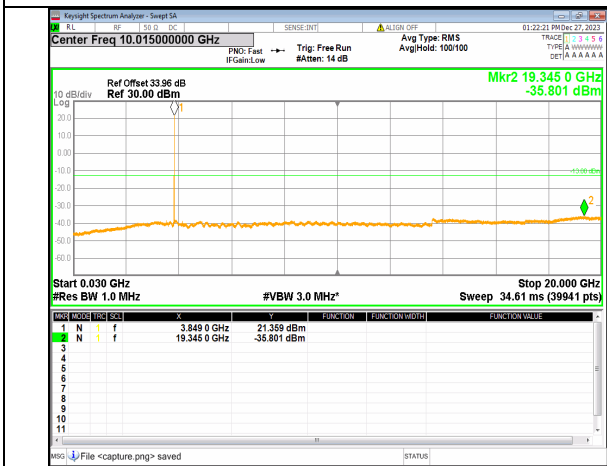

2A_n77(3700-3980MHz) (30MHz-20GHz) 20M DFT-s-OFDM BPSK Inner_1RB_Left Mid

2A_n77(3700-3980MHz) (30MHz-20GHz) 20M DFT-s-OFDM BPSK Inner_1RB_Right Mid