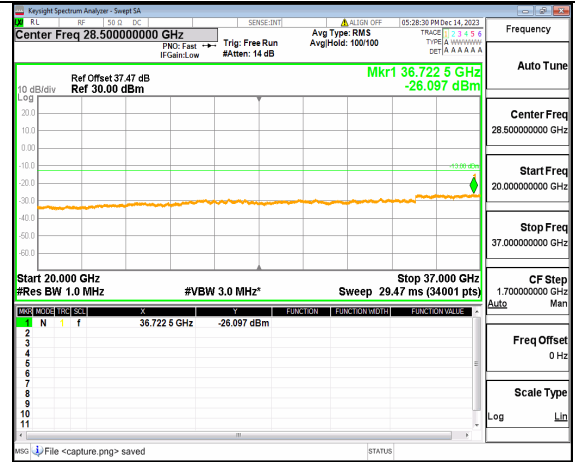

2A_n77(3450-3650MHz) (30MHz-20GHz) 40M DFT-s-OFDM BPSK Inner_1RB_Right High

2A_n77(3450-3650MHz) (20GHz-37GHz) 40M DFT-s-OFDM BPSK Inner_1RB_Right High

2A_n77(3450-3650MHz) (30MHz-20GHz) 40M DFT-s-OFDM QPSK Inner_1RB_Left High