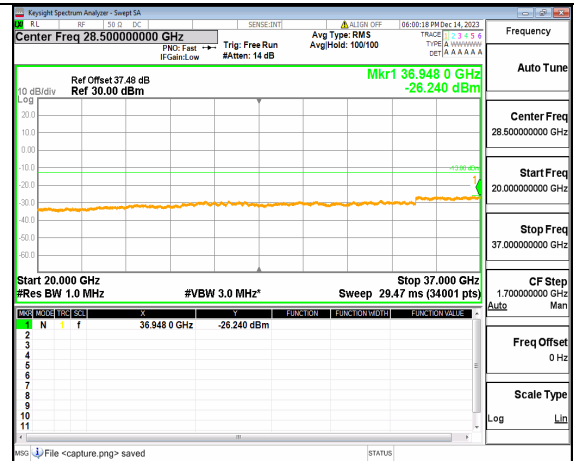

2A_n77(3450-3650MHz) (20GHz-37GHz) 100M DFT-s-OFDM BPSK Inner_1RB_Left Low

2A_n77(3450-3650MHz) (20GHz-37GHz) 100M DFT-s-OFDM BPSK Inner_1RB_Right Low