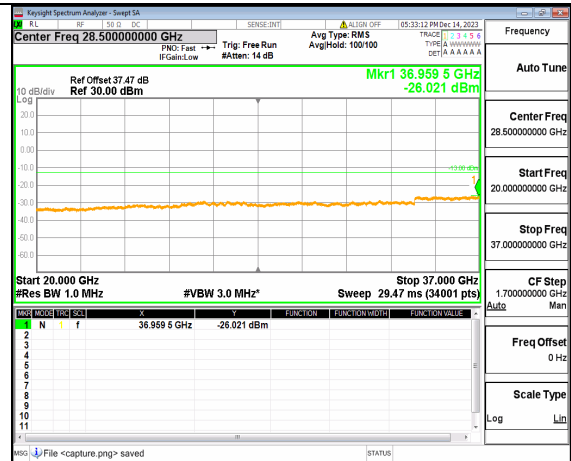

2A_n77(3450-3650MHz) (20GHz-37GHz) 60M DFT-s-OFDM BPSK Inner_1RB_Right Low

2A_n77(3450-3650MHz) (20GHz-37GHz) 60M DFT-s-OFDM QPSK Inner_1RB_Left Low