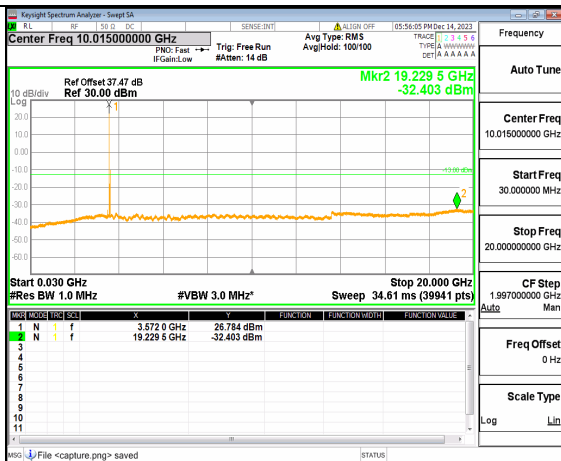

2A_n77(3450-3650MHz) (30MHz-20GHz) 80M DFT-s-OFDM BPSK Inner_1RB_Right High

2A_n77(3450-3650MHz) (30MHz-20GHz) 80M DFT-s-OFDM QPSK Inner_1RB_Left High