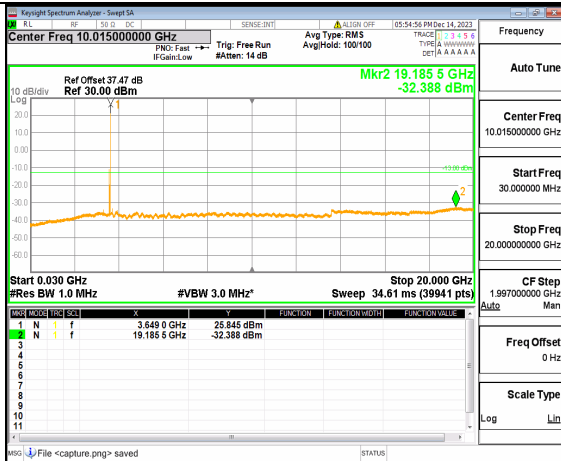

2A_n77(3450-3650MHz) (30MHz-20GHz) 80M DFT-s-OFDM BPSK Inner_1RB_Right High