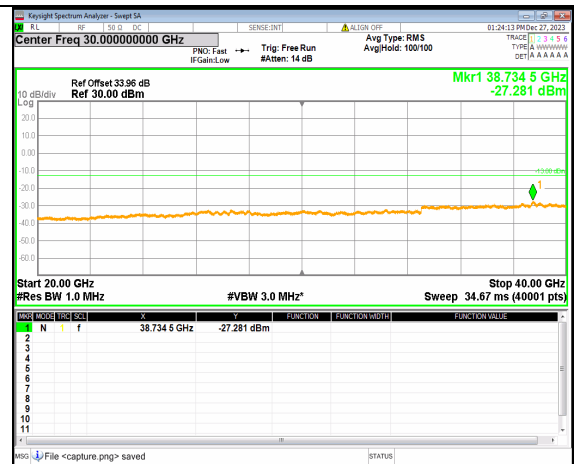

2A_n77(3700-3980MHz) (20GHz-40GHz) 20M DFT-s-OFDM BPSK Inner_1RB_Right Mid

2A_n77(3700-3980MHz) (20GHz-40GHz) 20M DFT-s-OFDM QPSK Inner_1RB_Left Mid