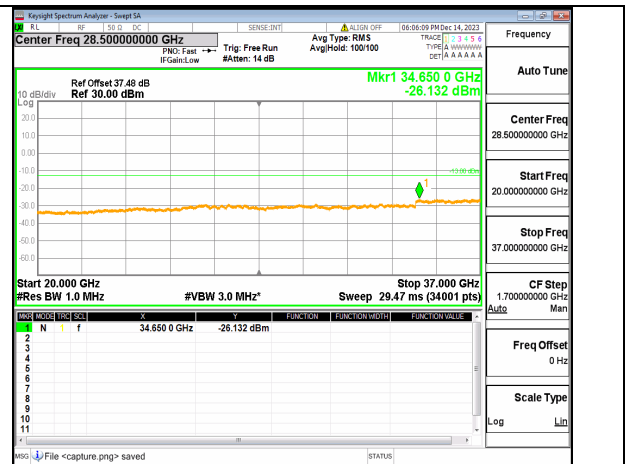

2A_n77(3450-3650MHz) (20GHz-37GHz) 100M DFT-s-OFDM BPSK Inner_1RB_Right Mid

2A_n77(3450-3650MHz) (20GHz-37GHz) 100M DFT-s-OFDM QPSK Inner_1RB_Left Mid