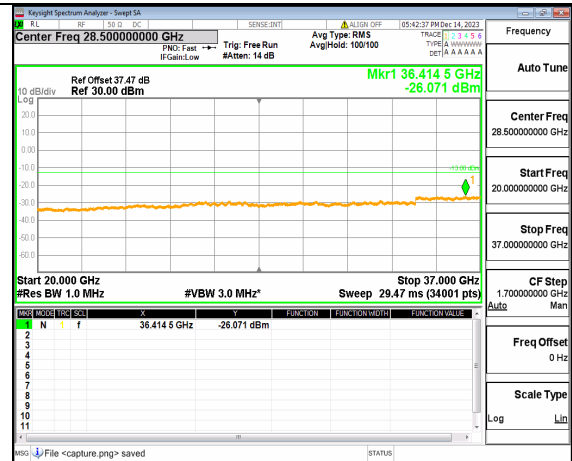

2A_n77(3450-3650MHz) (20GHz-37GHz) 60M DFT-s-OFDM BPSK Inner_1RB_Right High

2A_n77(3450-3650MHz) (20GHz-37GHz) 60M DFT-s-OFDM QPSK Inner_1RB_Left High