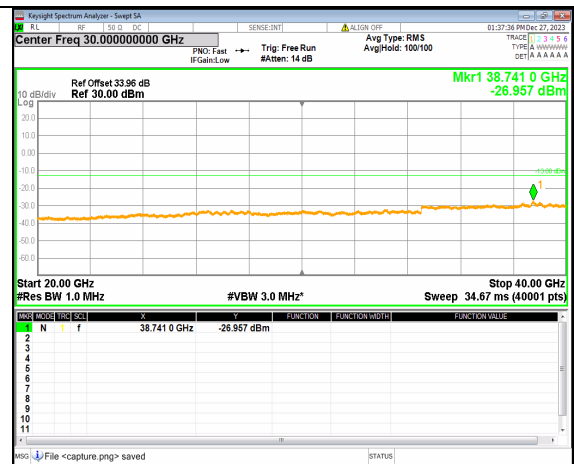

2A_n77(3700-3980MHz) (20GHz-40GHz) 30M DFT-s-OFDM BPSK Inner_1RB_Left Mid

2A_n77(3700-3980MHz) (20GHz-40GHz) 30M DFT-s-OFDM BPSK Inner_1RB_Right Mid