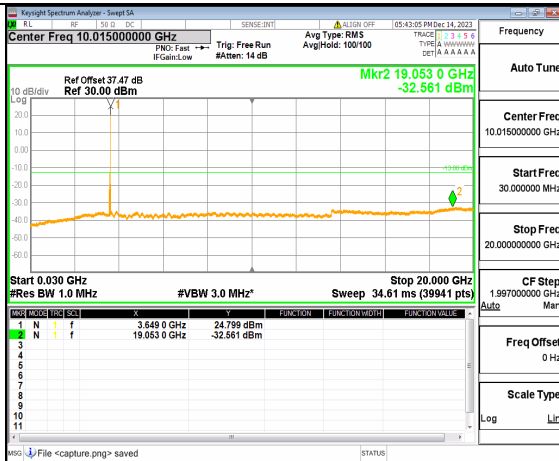

2A_n77(3450-3650MHz) (30MHz-20GHz) 60M DFT-s-OFDM QPSK Inner_1RB_Left High

2A_n77(3450-3650MHz) (30MHz-20GHz) 60M DFT-s-OFDM QPSK Inner_1RB_Right High