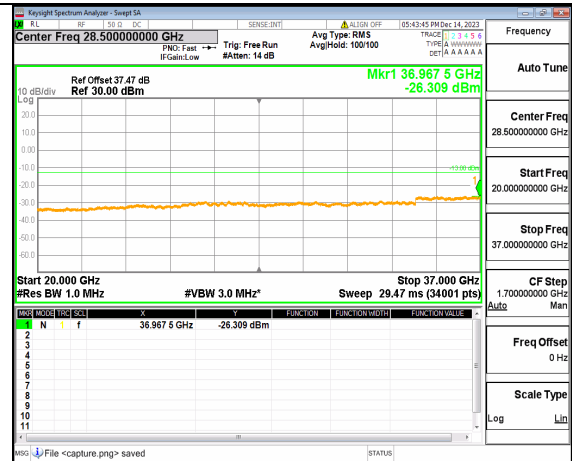

2A_n77(3450-3650MHz) (20GHz-37GHz) 60M DFT-s-OFDM QPSK Inner_1RB_Left High

2A_n77(3450-3650MHz) (20GHz-37GHz) 60M DFT-s-OFDM QPSK Inner_1RB_Right High