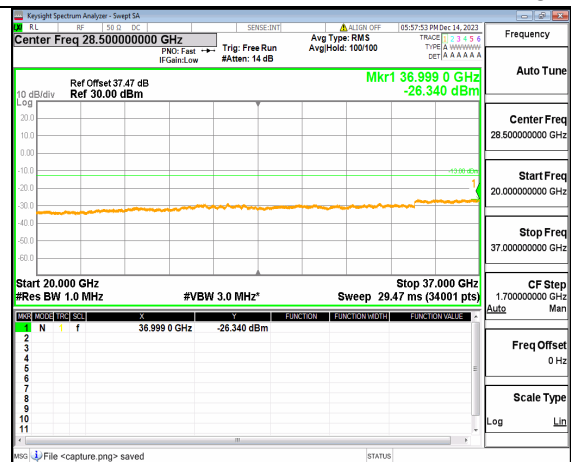

2A_n77(3450-3650MHz) (20GHz-37GHz) 80M DFT-s-OFDM QPSK Inner_1RB_Left High

2A_n77(3450-3650MHz) (20GHz-37GHz) 80M DFT-s-OFDM QPSK Inner_1RB_Right High