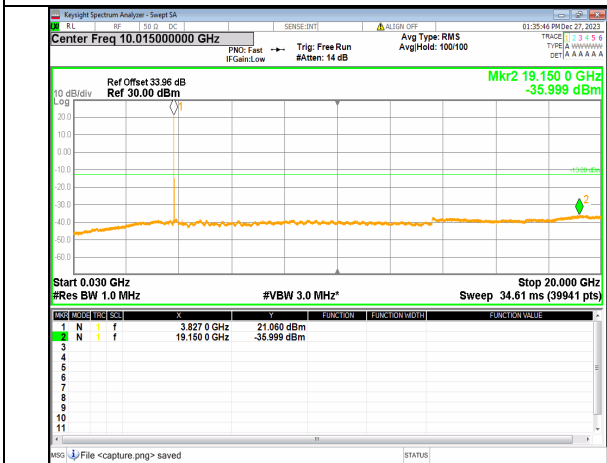

2A_n77(3700-3980MHz) (30MHz-20GHz) 30M DFT-s-OFDM QPSK Inner_1RB_Right Low

2A_n77(3700-3980MHz) (30MHz-20GHz) 30M DFT-s-OFDM BPSK Inner_1RB_Left Mid