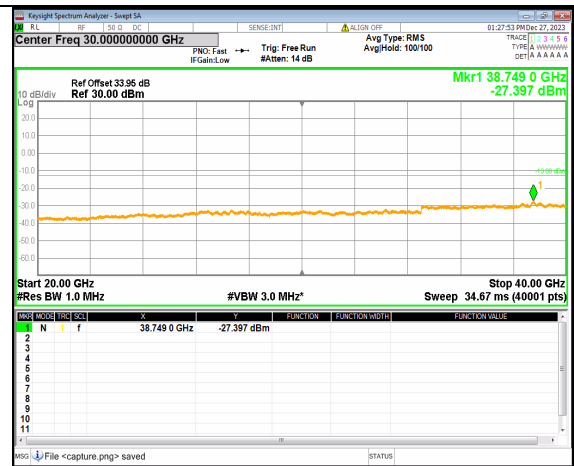

2A_n77(3700-3980MHz) (20GHz-40GHz) 20M DFT-s-OFDM BPSK Inner_1RB_Left High

2A_n77(3700-3980MHz) (20GHz-40GHz) 20M DFT-s-OFDM BPSK Inner_1RB_Right High