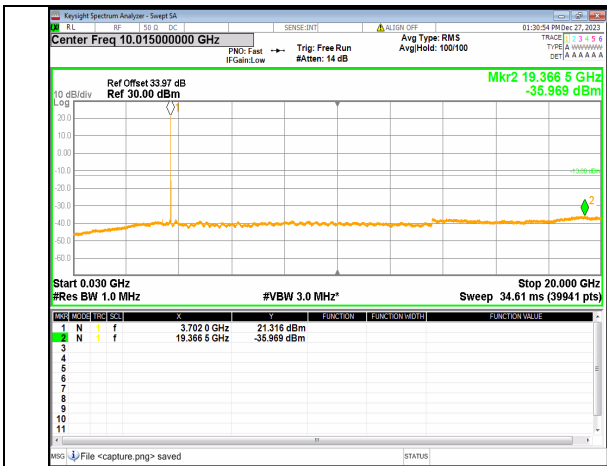

2A_n77(3700-3980MHz) (30MHz-20GHz) 20M DFT-s-OFDM QPSK Inner_1RB_Right High

2A_n77(3700-3980MHz) (30MHz-20GHz) 30M DFT-s-OFDM BPSK Inner_1RB_Left Low