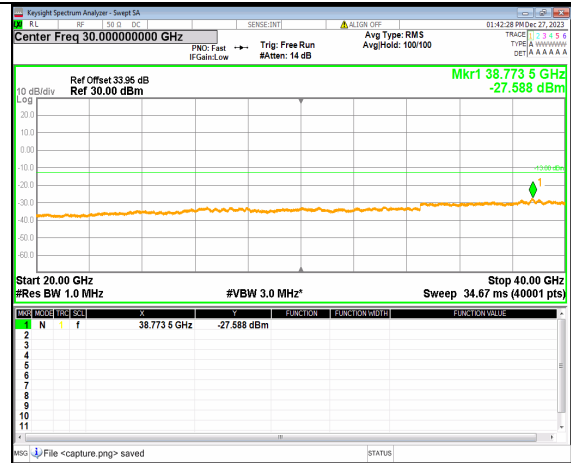

2A_n77(3700-3980MHz) (20GHz-40GHz) 30M DFT-s-OFDM BPSK Inner_1RB_Left High

2A_n77(3700-3980MHz) (20GHz-40GHz) 30M DFT-s-OFDM BPSK Inner_1RB_Right High