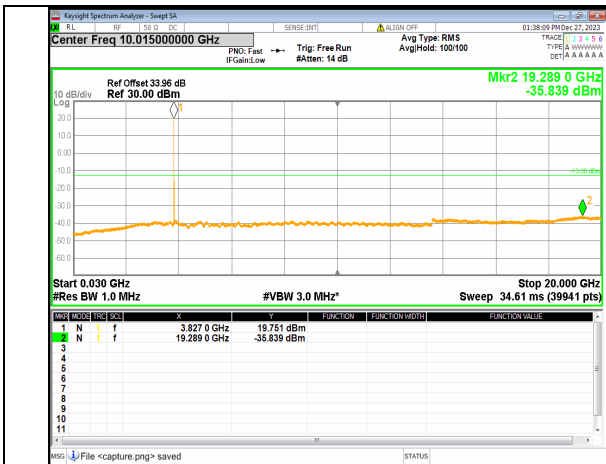

2A_n77(3700-3980MHz) (30MHz-20GHz) 30M DFT-s-OFDM QPSK Inner_1RB_Left Mid