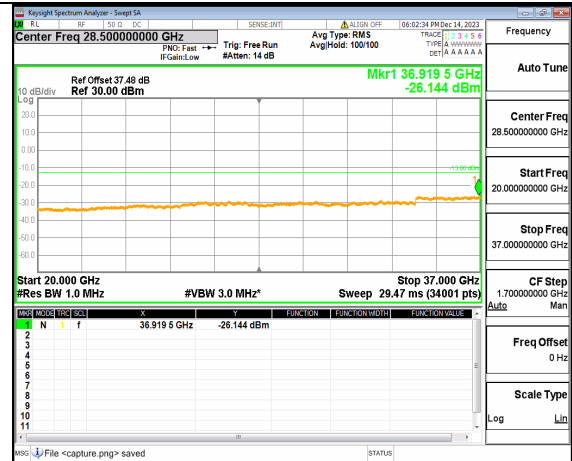

2A_n77(3450-3650MHz) (20GHz-37GHz) 100M DFT-s-OFDM QPSK Inner_1RB_Left Low

2A_n77(3450-3650MHz) (20GHz-37GHz) 100M DFT-s-OFDM QPSK Inner_1RB_Right Low