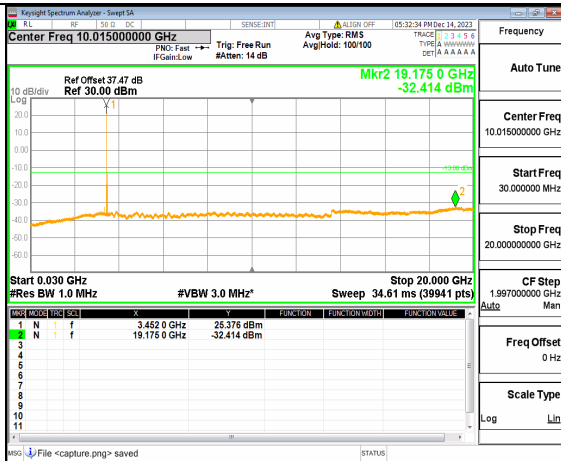

2A_n77(3450-3650MHz) (30MHz-20GHz) 60M DFT-s-OFDM BPSK Inner_1RB_Right Low

2A_n77(3450-3650MHz) (30MHz-20GHz) 60M DFT-s-OFDM QPSK Inner_1RB_Left Low