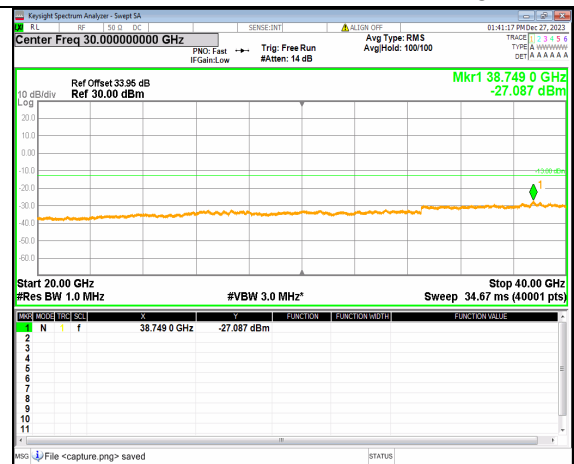

2A_n77(3700-3980MHz) (20GHz-40GHz) 30M DFT-s-OFDM QPSK Inner_1RB_Right Mid

2A_n77(3700-3980MHz) (20GHz-40GHz) 30M DFT-s-OFDM BPSK Inner_1RB_Left High