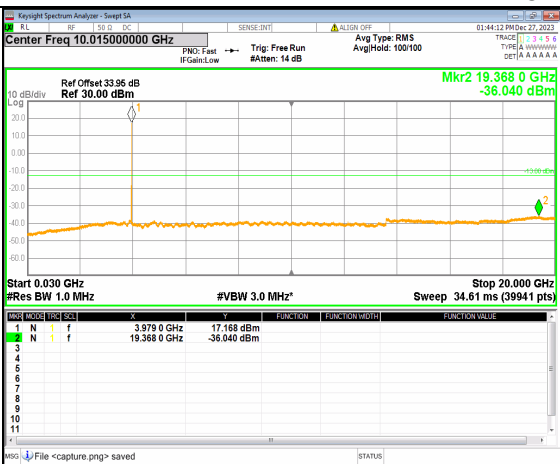

2A_n77(3700-3980MHz) (30MHz-20GHz) 30M DFT-s-OFDM QPSK Inner_1RB_Left High

2A_n77(3700-3980MHz) (30MHz-20GHz) 30M DFT-s-OFDM QPSK Inner_1RB_Right High