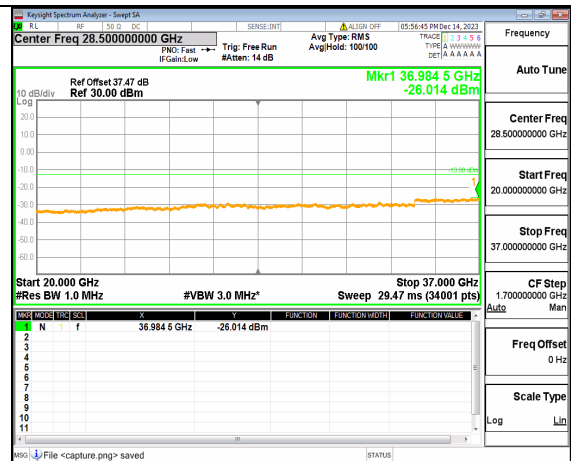

2A_n77(3450-3650MHz) (20GHz-37GHz) 80M DFT-s-OFDM BPSK Inner_1RB_Right High

2A_n77(3450-3650MHz) (20GHz-37GHz) 80M DFT-s-OFDM QPSK Inner_1RB_Left High