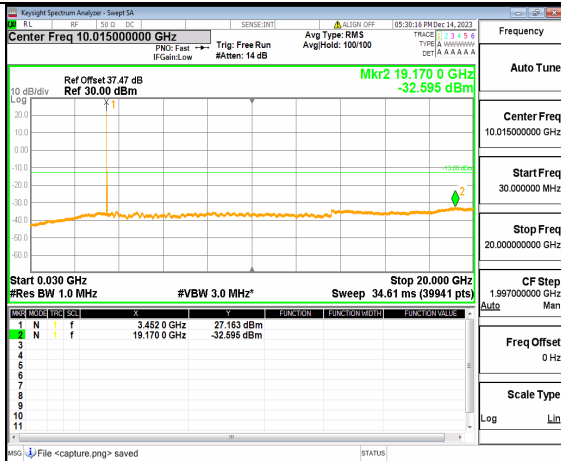

2A_n77(3450-3650MHz) (30MHz-20GHz) 60M DFT-s-OFDM BPSK Inner_1RB_Left Low