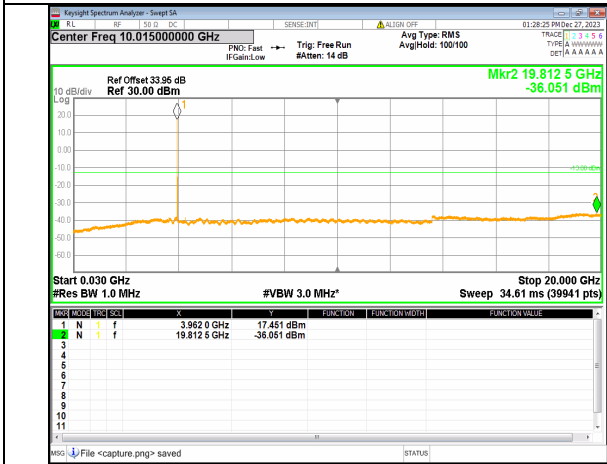

2A_n77(3700-3980MHz) (30MHz-20GHz) 20M DFT-s-OFDM BPSK Inner_1RB_Right High

2A_n77(3700-3980MHz) (30MHz-20GHz) 20M DFT-s-OFDM QPSK Inner_1RB_Left High