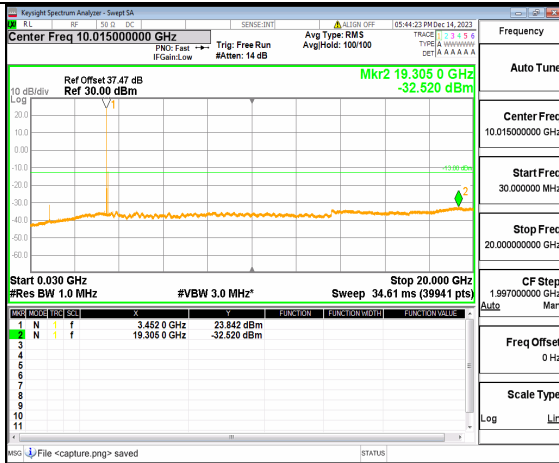

2A_n77(3450-3650MHz) (30MHz-20GHz) 80M DFT-s-OFDM BPSK Inner_1RB_Left Low