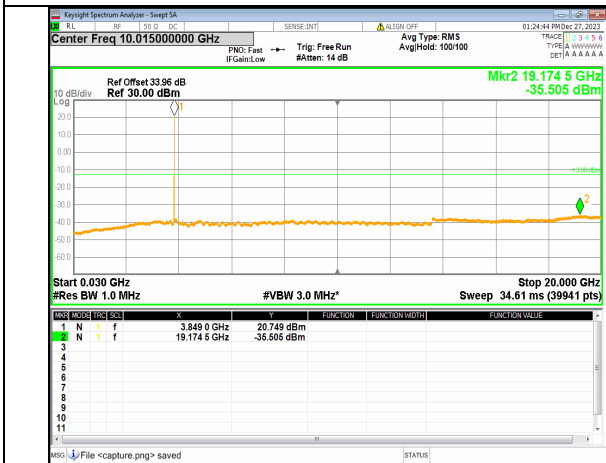

2A_n77(3700-3980MHz) (30MHz-20GHz) 20M DFT-s-OFDM QPSK Inner_1RB_Left Mid

2A_n77(3700-3980MHz) (30MHz-20GHz) 20M DFT-s-OFDM QPSK Inner_1RB_Right Mid