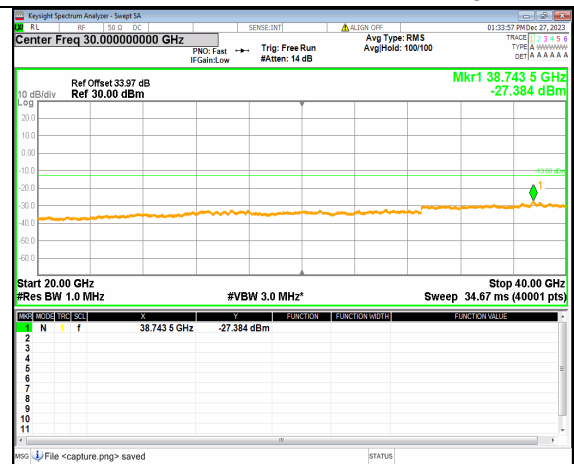

2A_n77(3700-3980MHz) (20GHz-40GHz) 30M DFT-s-OFDM BPSK Inner_1RB_Right Low

2A_n77(3700-3980MHz) (20GHz-40GHz) 30M DFT-s-OFDM QPSK Inner_1RB_Left Low