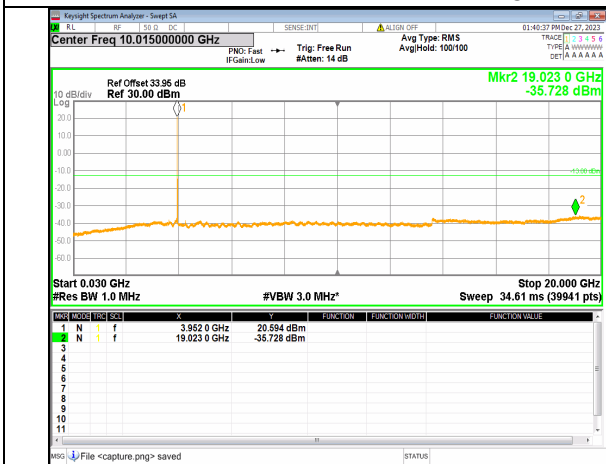

2A_n77(3700-3980MHz) (30MHz-20GHz) 30M DFT-s-OFDM QPSK Inner_1RB_Right Mid

2A_n77(3700-3980MHz) (30MHz-20GHz) 30M DFT-s-OFDM BPSK Inner_1RB_Left High