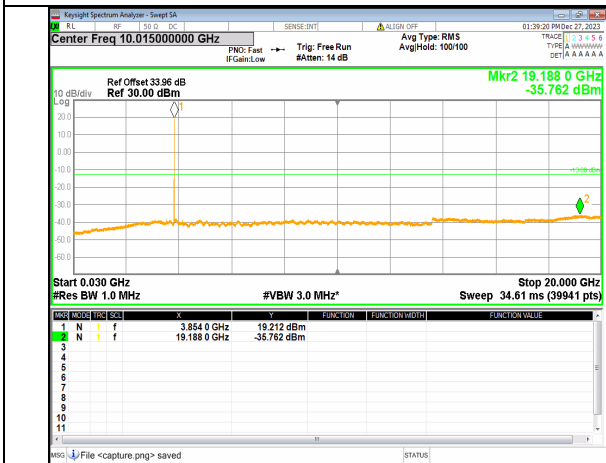

2A_n77(3700-3980MHz) (30MHz-20GHz) 30M DFT-s-OFDM QPSK Inner_1RB_Left Mid

2A_n77(3700-3980MHz) (30MHz-20GHz) 30M DFT-s-OFDM QPSK Inner_1RB_Right Mid