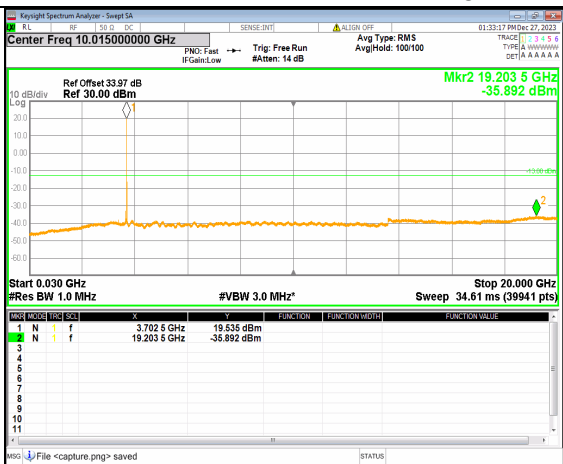

2A_n77(3700-3980MHz) (30MHz-20GHz) 30M DFT-s-OFDM BPSK Inner_1RB_Right Low

2A_n77(3700-3980MHz) (30MHz-20GHz) 30M DFT-s-OFDM QPSK Inner_1RB_Left Low