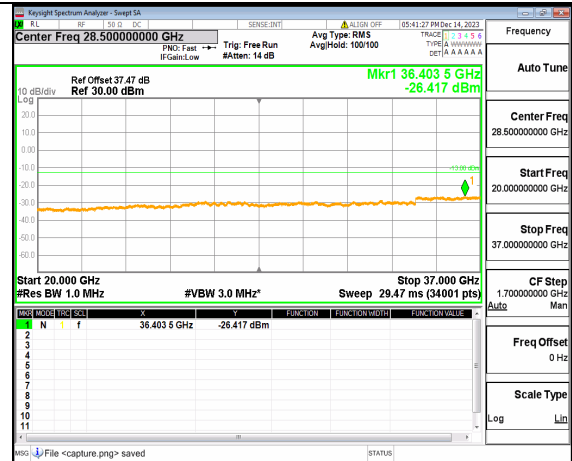

2A_n77(3450-3650MHz) (20GHz-37GHz) 60M DFT-s-OFDM BPSK Inner_1RB_Left High

2A_n77(3450-3650MHz) (20GHz-37GHz) 60M DFT-s-OFDM BPSK Inner_1RB_Right High