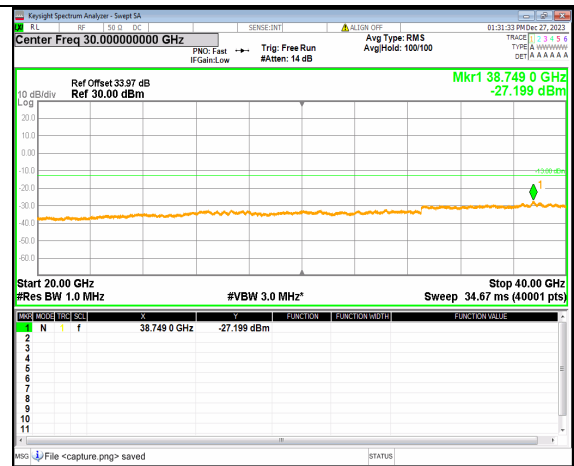

2A_n77(3700-3980MHz) (20GHz-40GHz) 20M DFT-s-OFDM QPSK Inner_1RB_Right High

2A_n77(3700-3980MHz) (20GHz-40GHz) 30M DFT-s-OFDM BPSK Inner_1RB_Left Low