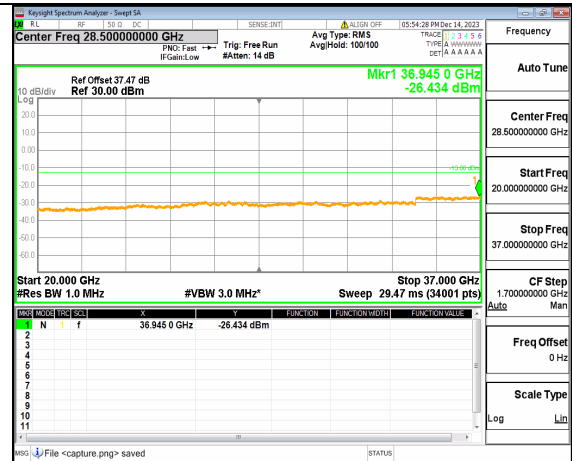

2A_n77(3450-3650MHz) (20GHz-37GHz) 80M DFT-s-OFDM QPSK Inner_1RB_Right Mid

2A_n77(3450-3650MHz) (20GHz-37GHz) 80M DFT-s-OFDM BPSK Inner_1RB_Left High