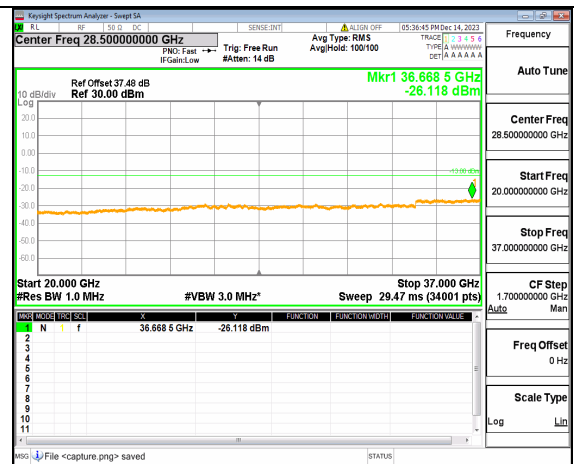

2A_n77(3450-3650MHz) (20GHz-37GHz) 60M DFT-s-OFDM BPSK Inner_1RB_Left Mid

2A_n77(3450-3650MHz) (20GHz-37GHz) 60M DFT-s-OFDM BPSK Inner_1RB_Right Mid