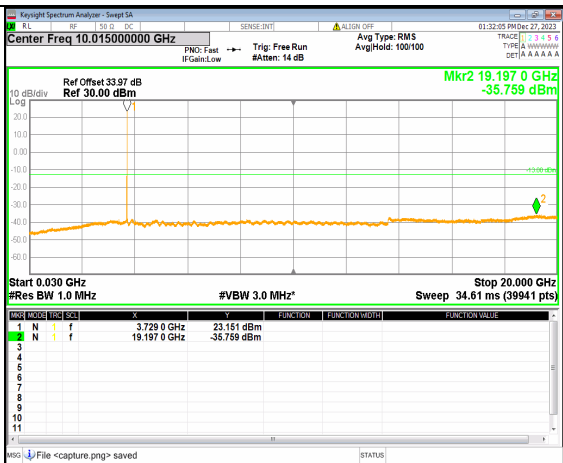

2A_n77(3700-3980MHz) (30MHz-20GHz) 30M DFT-s-OFDM BPSK Inner_1RB_Left Low

2A_n77(3700-3980MHz) (30MHz-20GHz) 30M DFT-s-OFDM BPSK Inner_1RB_Right Low