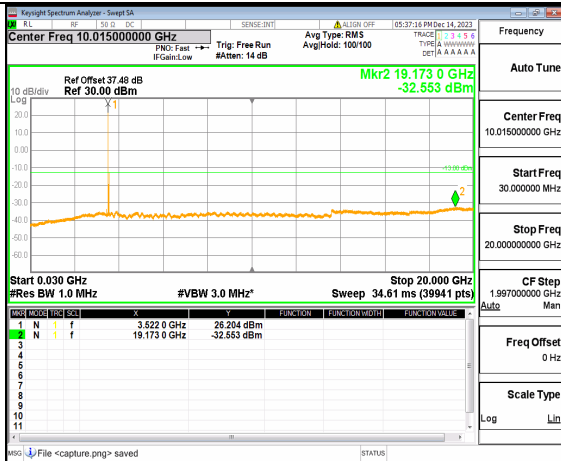

2A_n77(3450-3650MHz) (30MHz-20GHz) 60M DFT-s-OFDM QPSK Inner_1RB_Left Mid