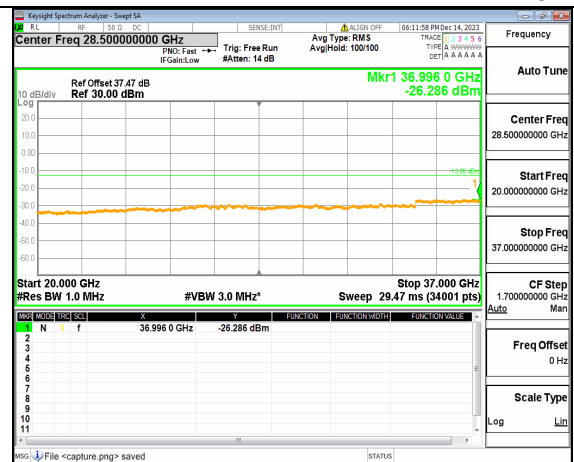

2A_n77(3450-3650MHz) (20GHz-37GHz) 100M DFT-s-OFDM QPSK Inner_1RB_Left High

2A_n77(3450-3650MHz) (20GHz-37GHz) 100M DFT-s-OFDM QPSK Inner_1RB_Right High