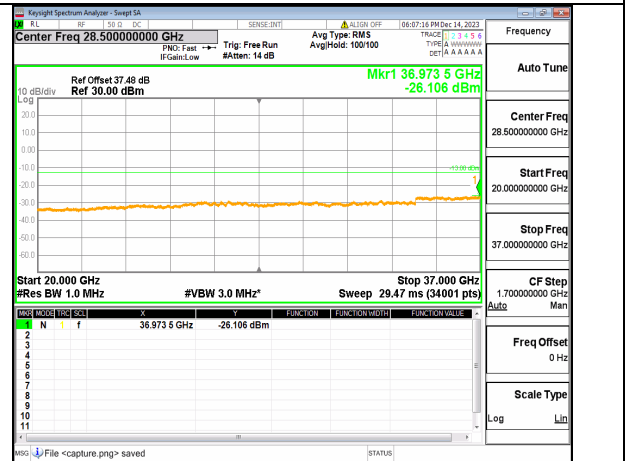

2A_n77(3450-3650MHz) (20GHz-37GHz) 100M DFT-s-OFDM QPSK Inner_1RB_Left Mid

2A_n77(3450-3650MHz) (20GHz-37GHz) 100M DFT-s-OFDM QPSK Inner_1RB_Right Mid