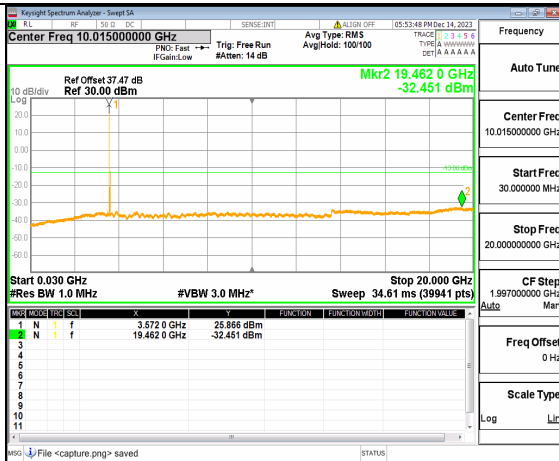

2A_n77(3450-3650MHz) (30MHz-20GHz) 80M DFT-s-OFDM QPSK Inner_1RB_Right Mid

2A_n77(3450-3650MHz) (30MHz-20GHz) 80M DFT-s-OFDM BPSK Inner_1RB_Left High