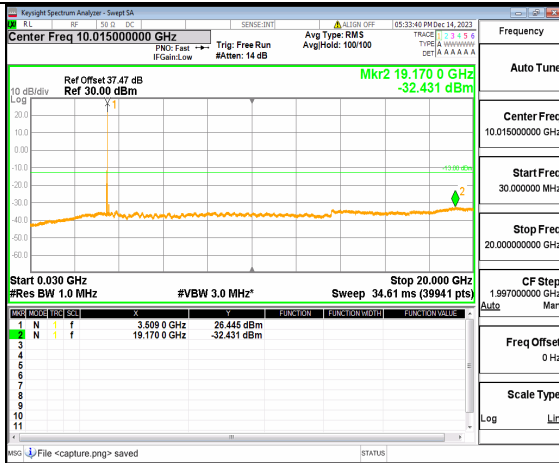

2A_n77(3450-3650MHz) (30MHz-20GHz) 60M DFT-s-OFDM QPSK Inner_1RB_Right Low