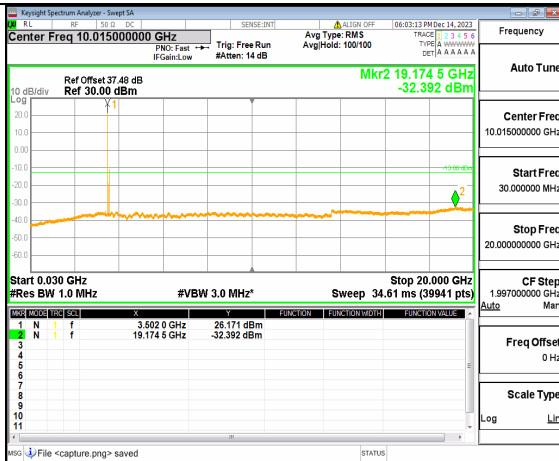

2A_n77(3450-3650MHz) (30MHz-20GHz) 100M DFT-s-OFDM QPSK Inner_1RB_Right Low

2A_n77(3450-3650MHz) (30MHz-20GHz) 100M DFT-s-OFDM BPSK Inner_1RB_Left Mid