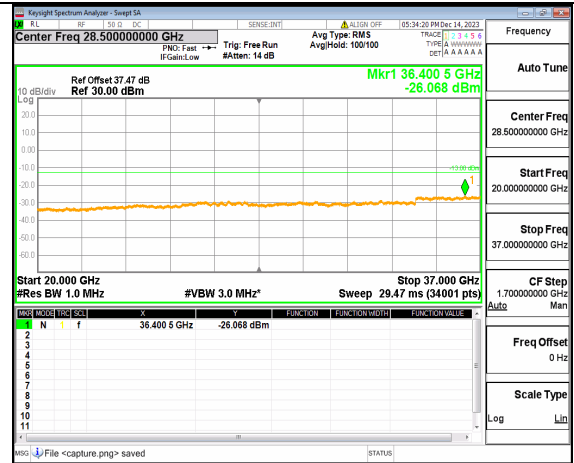

2A_n77(3450-3650MHz) (20GHz-37GHz) 60M DFT-s-OFDM QPSK Inner_1RB_Left Low

2A_n77(3450-3650MHz) (20GHz-37GHz) 60M DFT-s-OFDM QPSK Inner_1RB_Right Low