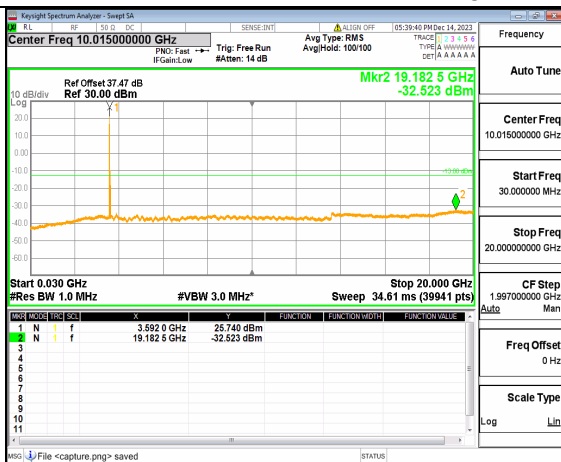

2A_n77(3450-3650MHz) (30MHz-20GHz) 60M DFT-s-OFDM QPSK Inner_1RB_Right Mid

2A_n77(3450-3650MHz) (30MHz-20GHz) 60M DFT-s-OFDM BPSK Inner_1RB_Left High