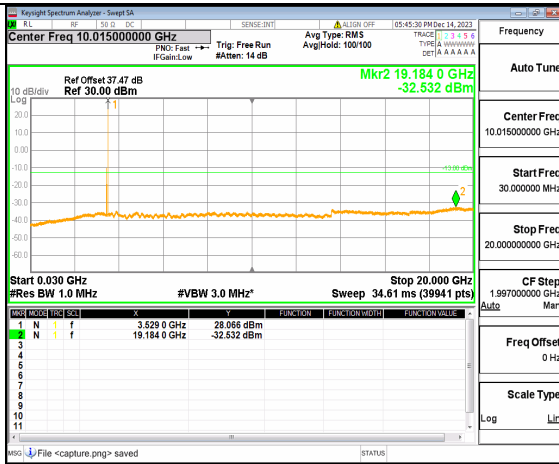

2A_n77(3450-3650MHz) (30MHz-20GHz) 80M DFT-s-OFDM BPSK Inner_1RB_Left Low

2A_n77(3450-3650MHz) (30MHz-20GHz) 80M DFT-s-OFDM BPSK Inner_1RB_Right Low