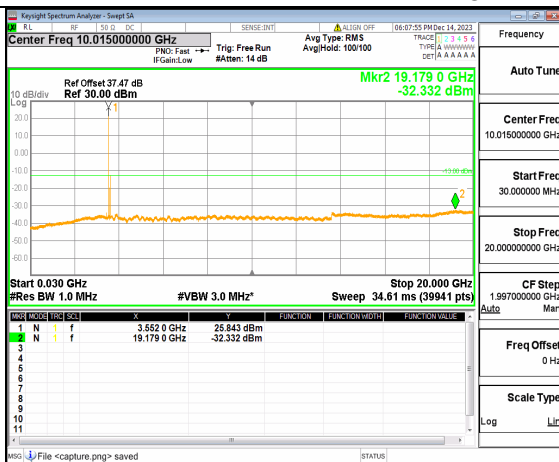

2A_n77(3450-3650MHz) (30MHz-20GHz) 100M DFT-s-OFDM QPSK Inner_1RB_Right Mid

2A_n77(3450-3650MHz) (30MHz-20GHz) 100M DFT-s-OFDM BPSK Inner_1RB_Left High