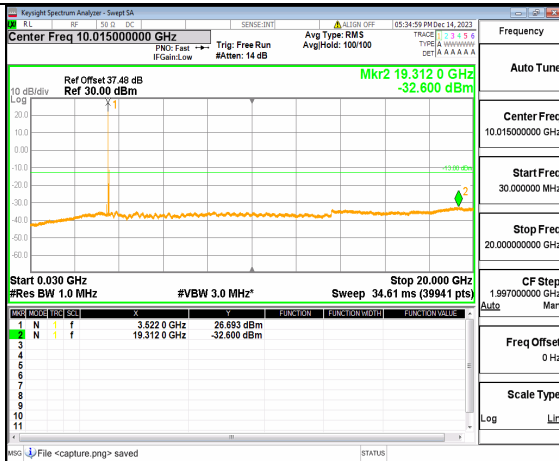

2A_n77(3450-3650MHz) (30MHz-20GHz) 60M DFT-s-OFDM QPSK Inner_1RB_Right Low

2A_n77(3450-3650MHz) (30MHz-20GHz) 60M DFT-s-OFDM BPSK Inner_1RB_Left Mid