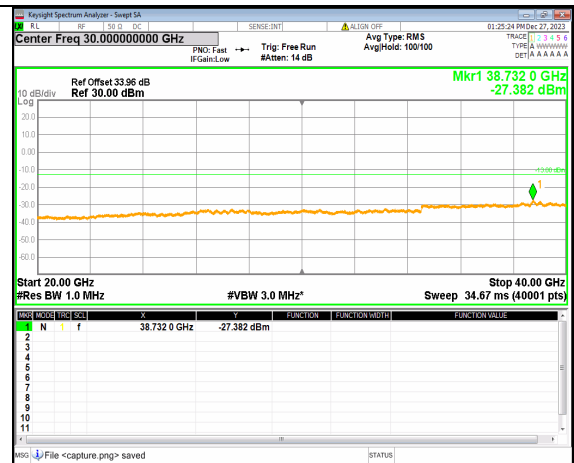

2A_n77(3700-3980MHz) (20GHz-40GHz) 20M DFT-s-OFDM QPSK Inner_1RB_Left Mid

2A_n77(3700-3980MHz) (20GHz-40GHz) 20M DFT-s-OFDM QPSK Inner_1RB_Right Mid