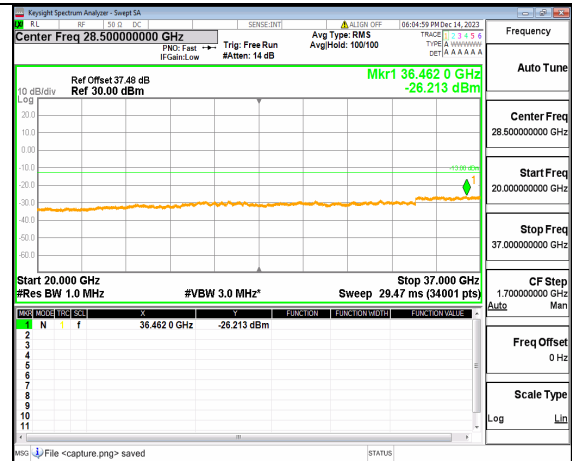

2A_n77(3450-3650MHz) (20GHz-37GHz) 100M DFT-s-OFDM BPSK Inner_1RB_Left Mid

2A_n77(3450-3650MHz) (20GHz-37GHz) 100M DFT-s-OFDM BPSK Inner_1RB_Right Mid