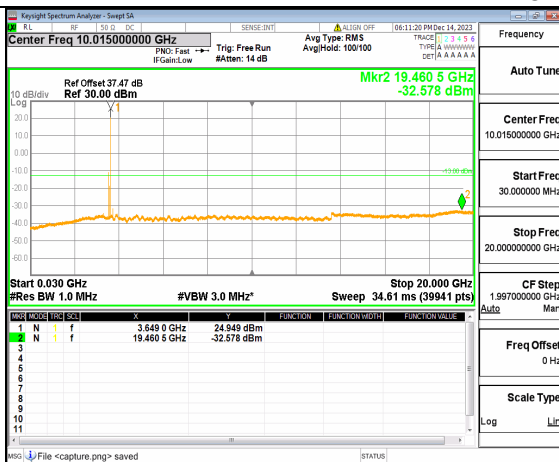

2A_n77(3450-3650MHz) (30MHz-20GHz) 100M DFT-s-OFDM QPSK Inner_1RB_Left High

2A_n77(3450-3650MHz) (30MHz-20GHz) 100M DFT-s-OFDM QPSK Inner_1RB_Right High