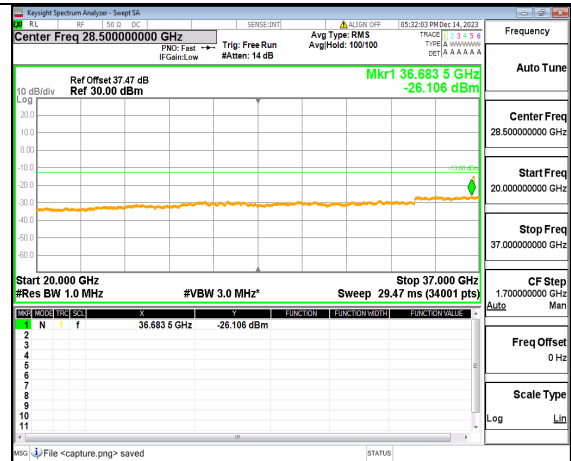

2A_n77(3450-3650MHz) (20GHz-37GHz) 60M DFT-s-OFDM BPSK Inner_1RB_Left Low

2A_n77(3450-3650MHz) (20GHz-37GHz) 60M DFT-s-OFDM BPSK Inner_1RB_Right Low