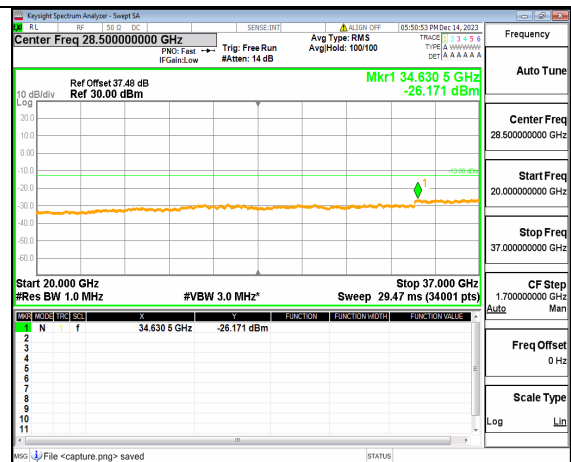

2A_n77(3450-3650MHz) (20GHz-37GHz) 80M DFT-s-OFDM BPSK Inner_1RB_Left Mid

2A_n77(3450-3650MHz) (20GHz-37GHz) 80M DFT-s-OFDM BPSK Inner_1RB_Right Mid