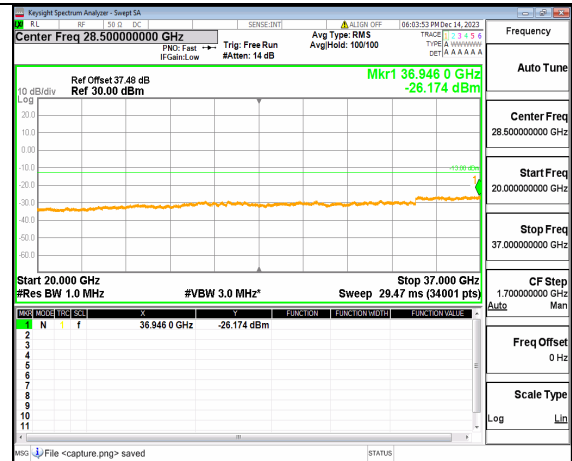

2A_n77(3450-3650MHz) (20GHz-37GHz) 100M DFT-s-OFDM QPSK Inner_1RB_Right Low

2A_n77(3450-3650MHz) (20GHz-37GHz) 100M DFT-s-OFDM BPSK Inner_1RB_Left Mid