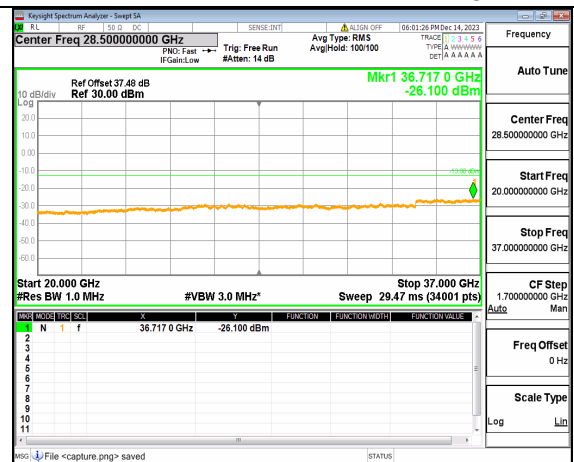

2A_n77(3450-3650MHz) (20GHz-37GHz) 100M DFT-s-OFDM BPSK Inner_1RB_Right Low

2A_n77(3450-3650MHz) (20GHz-37GHz) 100M DFT-s-OFDM QPSK Inner_1RB_Left Low