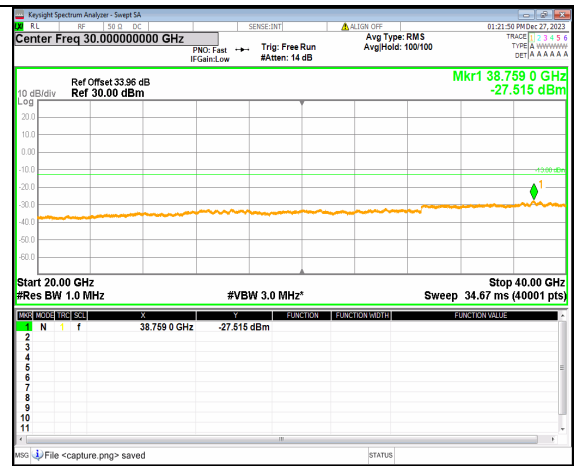

2A_n77(3700-3980MHz) (20GHz-40GHz) 20M DFT-s-OFDM QPSK Inner_1RB_Right Low

2A_n77(3700-3980MHz) (20GHz-40GHz) 20M DFT-s-OFDM BPSK Inner_1RB_Left Mid