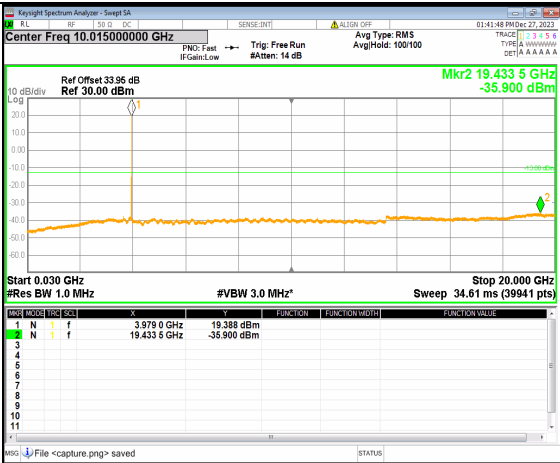

2A_n77(3700-3980MHz) (30MHz-20GHz) 30M DFT-s-OFDM BPSK Inner_1RB_Right High