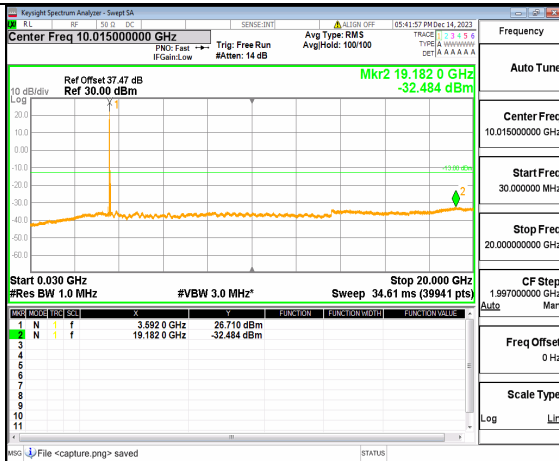

2A_n77(3450-3650MHz) (30MHz-20GHz) 60M DFT-s-OFDM BPSK Inner_1RB_Right High

2A_n77(3450-3650MHz) (30MHz-20GHz) 60M DFT-s-OFDM QPSK Inner_1RB_Left High