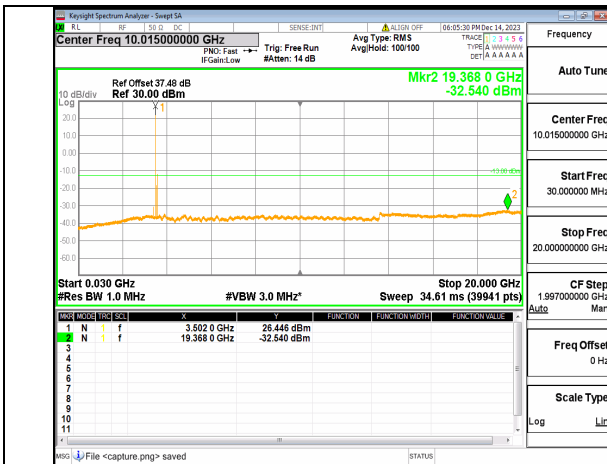

2A_n77(3450-3650MHz) (30MHz-20GHz) 100M DFT-s-OFDM QPSK Inner_1RB_Left Mid