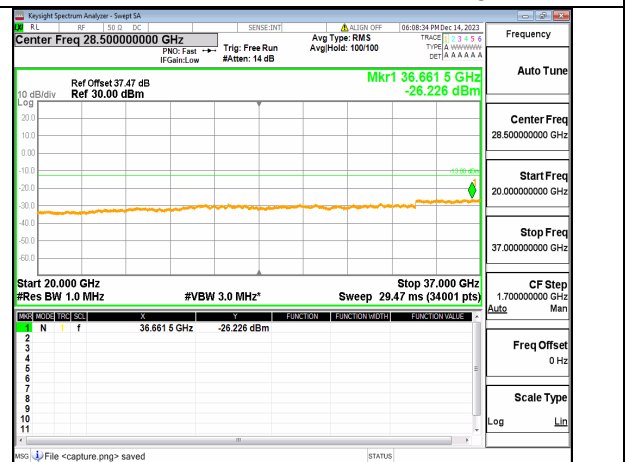

2A_n77(3450-3650MHz) (20GHz-37GHz) 100M DFT-s-OFDM QPSK Inner_1RB_Right Mid

2A_n77(3450-3650MHz) (20GHz-37GHz) 100M DFT-s-OFDM BPSK Inner_1RB_Left High