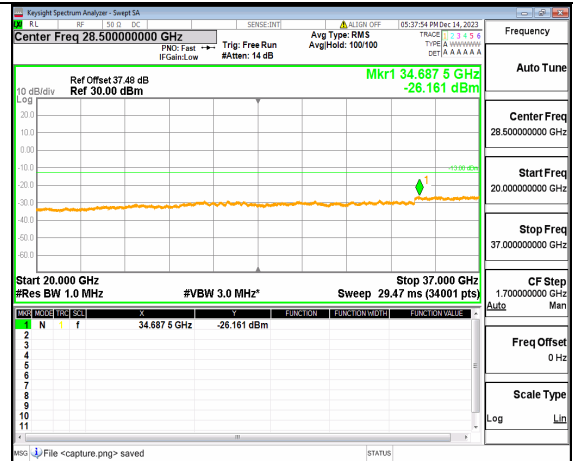

2A_n77(3450-3650MHz) (20GHz-37GHz) 60M DFT-s-OFDM BPSK Inner_1RB_Right Mid

2A_n77(3450-3650MHz) (20GHz-37GHz) 60M DFT-s-OFDM QPSK Inner_1RB_Left Mid