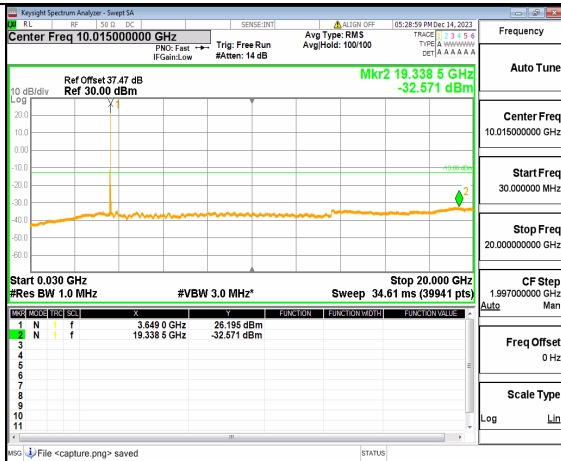

2A_n77(3450-3650MHz) (30MHz-20GHz) 40M DFT-s-OFDM QPSK Inner_1RB_Left High

2A_n77(3450-3650MHz) (30MHz-20GHz) 40M DFT-s-OFDM QPSK Inner_1RB_Right High