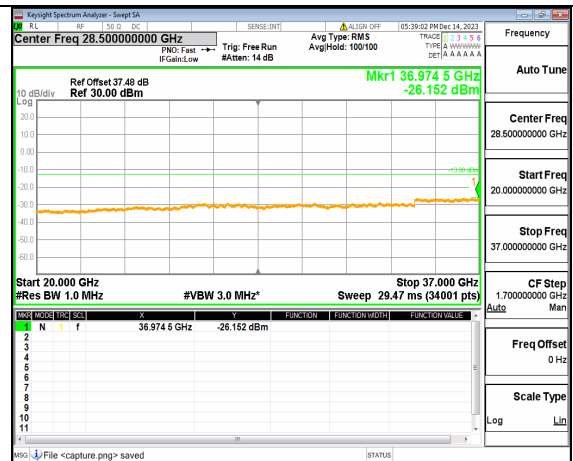

2A_n77(3450-3650MHz) (20GHz-37GHz) 60M DFT-s-OFDM QPSK Inner_1RB_Left Mid

2A_n77(3450-3650MHz) (20GHz-37GHz) 60M DFT-s-OFDM QPSK Inner_1RB_Right Mid