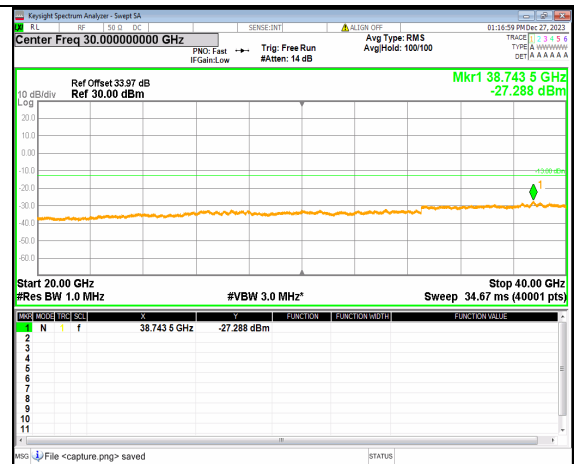

2A_n77(3450-3650MHz) (20GHz-37GHz) 100M DFT-s-OFDM QPSK Inner_1RB_Right High

2A_n77(3700-3980MHz) (20GHz-40GHz) 20M DFT-s-OFDM BPSK Inner_1RB_Left Low