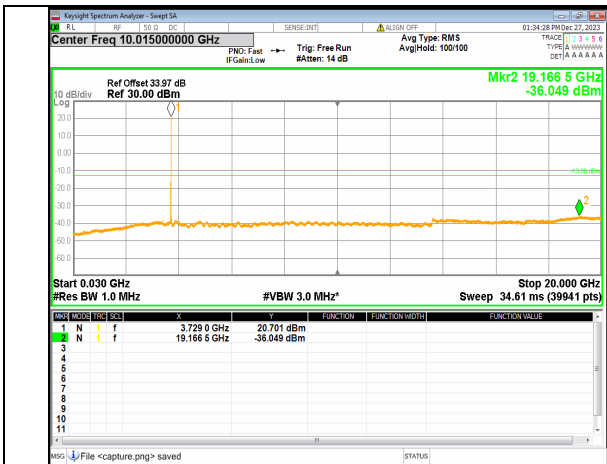

2A_n77(3700-3980MHz) (30MHz-20GHz) 30M DFT-s-OFDM QPSK Inner_1RB_Right Low