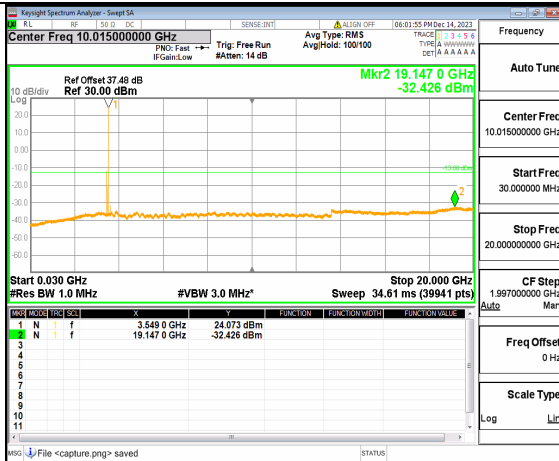

2A_n77(3450-3650MHz) (30MHz-20GHz) 100M DFT-s-OFDM QPSK Inner_1RB_Right Low