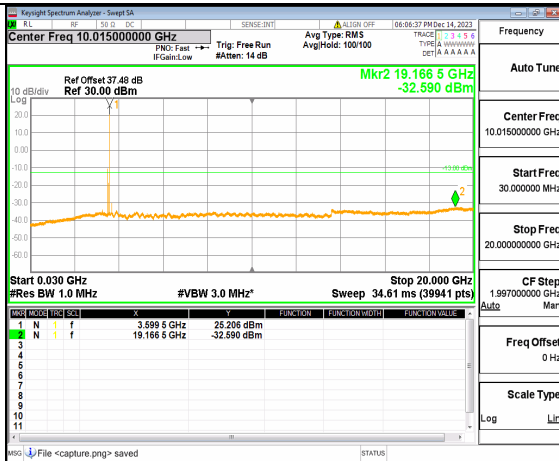

2A_n77(3450-3650MHz) (30MHz-20GHz) 100M DFT-s-OFDM QPSK Inner_1RB_Left Mid

2A_n77(3450-3650MHz) (30MHz-20GHz) 100M DFT-s-OFDM QPSK Inner_1RB_Right Mid