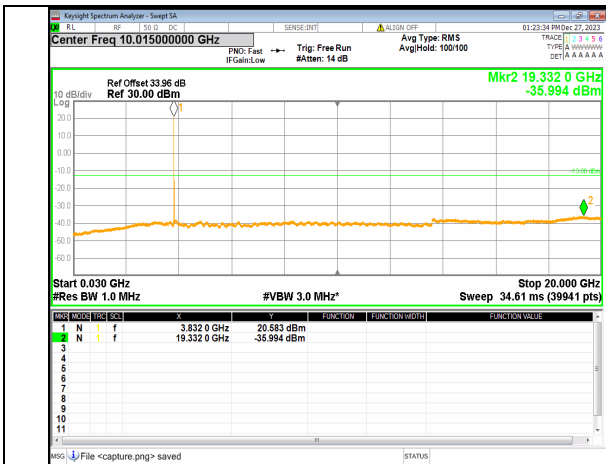

2A_n77(3700-3980MHz) (30MHz-20GHz) 20M DFT-s-OFDM QPSK Inner_1RB_Left Mid