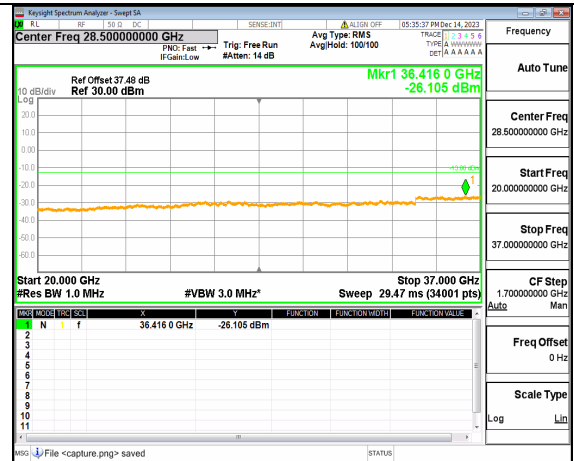

2A_n77(3450-3650MHz) (20GHz-37GHz) 60M DFT-s-OFDM QPSK Inner_1RB_Right Low

2A_n77(3450-3650MHz) (20GHz-37GHz) 60M DFT-s-OFDM BPSK Inner_1RB_Left Mid