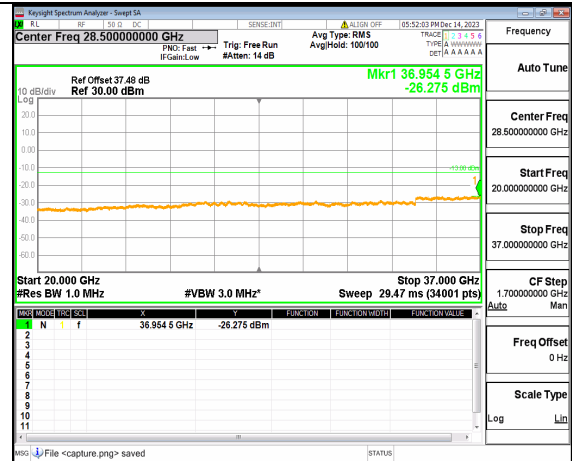

2A_n77(3450-3650MHz) (20GHz-37GHz) 80M DFT-s-OFDM BPSK Inner_1RB_Right Mid

2A_n77(3450-3650MHz) (20GHz-37GHz) 80M DFT-s-OFDM QPSK Inner_1RB_Left Mid