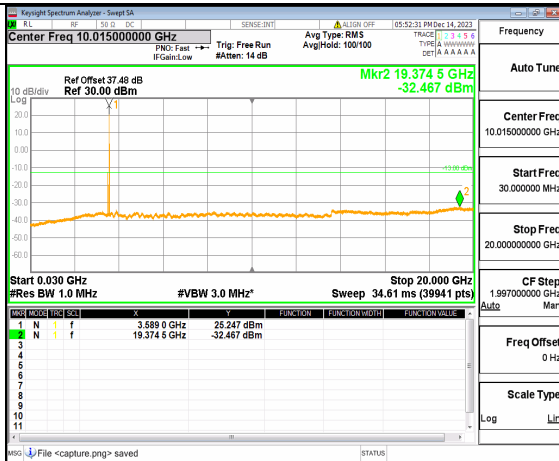

2A_n77(3450-3650MHz) (30MHz-20GHz) 80M DFT-s-OFDM QPSK Inner_1RB_Left Mid

2A_n77(3450-3650MHz) (30MHz-20GHz) 80M DFT-s-OFDM QPSK Inner_1RB_Right Mid