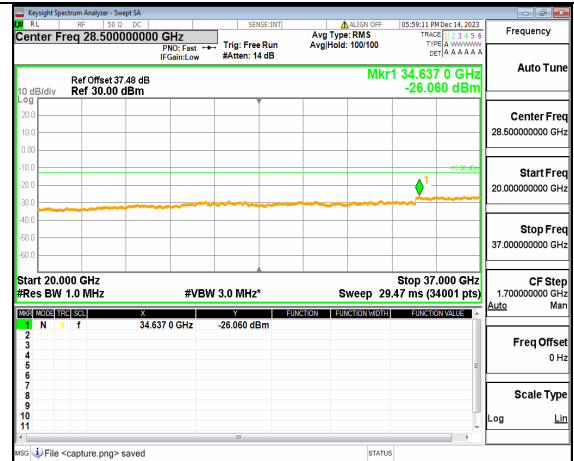

2A_n77(3450-3650MHz) (20GHz-37GHz) 80M DFT-s-OFDM QPSK Inner_1RB_Right High

2A_n77(3450-3650MHz) (20GHz-37GHz) 100M DFT-s-OFDM BPSK Inner_1RB_Left Low