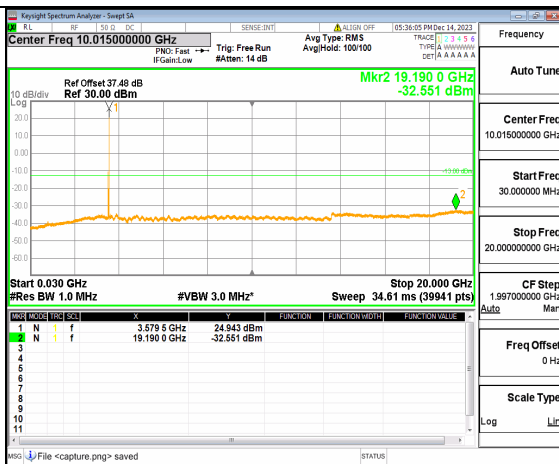

2A_n77(3450-3650MHz) (30MHz-20GHz) 60M DFT-s-OFDM BPSK Inner_1RB_Left Mid

2A_n77(3450-3650MHz) (30MHz-20GHz) 60M DFT-s-OFDM BPSK Inner_1RB_Right Mid