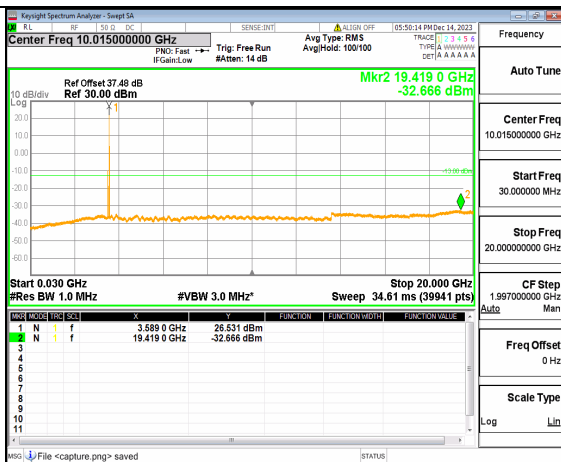

2A_n77(3450-3650MHz) (30MHz-20GHz) 80M DFT-s-OFDM BPSK Inner_1RB_Left Mid

2A_n77(3450-3650MHz) (30MHz-20GHz) 80M DFT-s-OFDM BPSK Inner_1RB_Right Mid