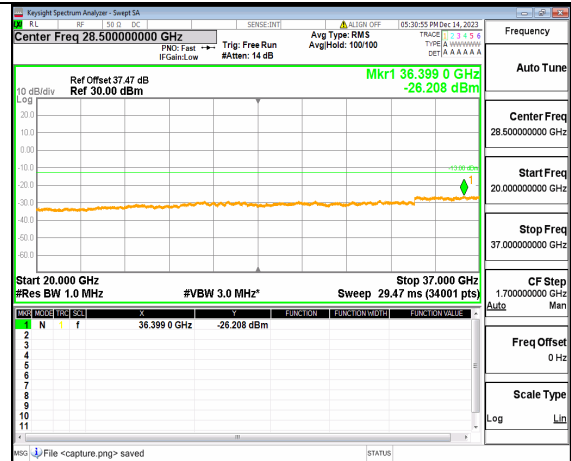

2A_n77(3450-3650MHz) (20GHz-37GHz) 40M DFT-s-OFDM QPSK Inner_1RB_Right High

2A_n77(3450-3650MHz) (20GHz-37GHz) 60M DFT-s-OFDM BPSK Inner_1RB_Left Low