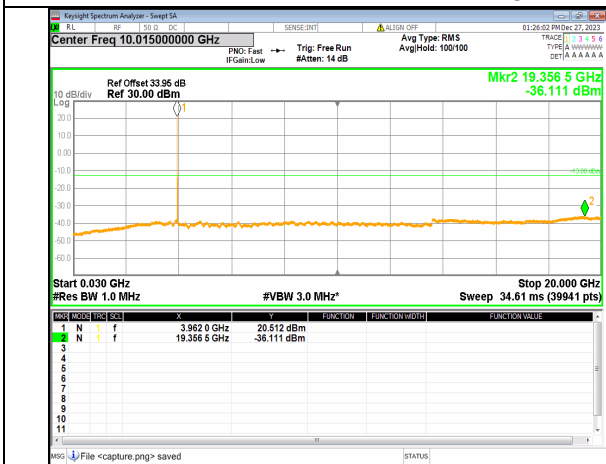

2A_n77(3700-3980MHz) (30MHz-20GHz) 20M DFT-s-OFDM QPSK Inner_1RB_Right Mid

2A_n77(3700-3980MHz) (30MHz-20GHz) 20M DFT-s-OFDM BPSK Inner_1RB_Left High