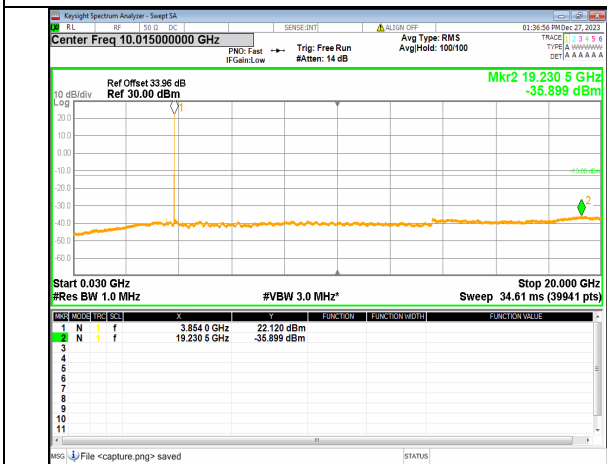

2A_n77(3700-3980MHz) (30MHz-20GHz) 30M DFT-s-OFDM BPSK Inner_1RB_Left Mid

2A_n77(3700-3980MHz) (30MHz-20GHz) 30M DFT-s-OFDM BPSK Inner_1RB_Right Mid