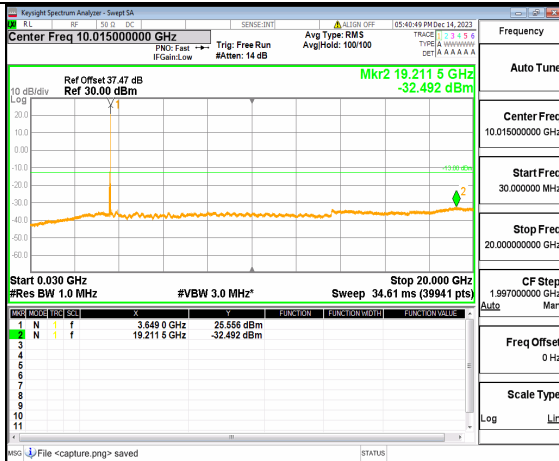

2A_n77(3450-3650MHz) (30MHz-20GHz) 60M DFT-s-OFDM BPSK Inner_1RB_Right High