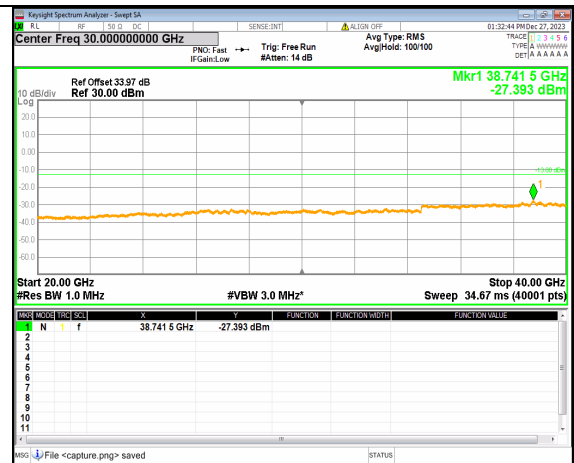

2A_n77(3700-3980MHz) (20GHz-40GHz) 30M DFT-s-OFDM BPSK Inner_1RB_Left Low

2A_n77(3700-3980MHz) (20GHz-40GHz) 30M DFT-s-OFDM BPSK Inner_1RB_Right Low