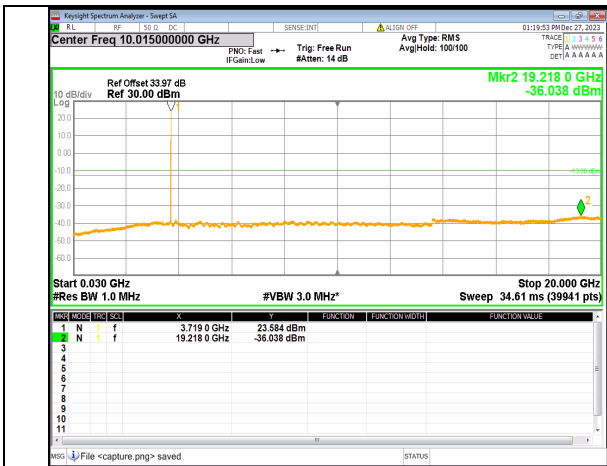

2A_n77(3700-3980MHz) (30MHz-20GHz) 20M DFT-s-OFDM QPSK Inner_1RB_Right Low