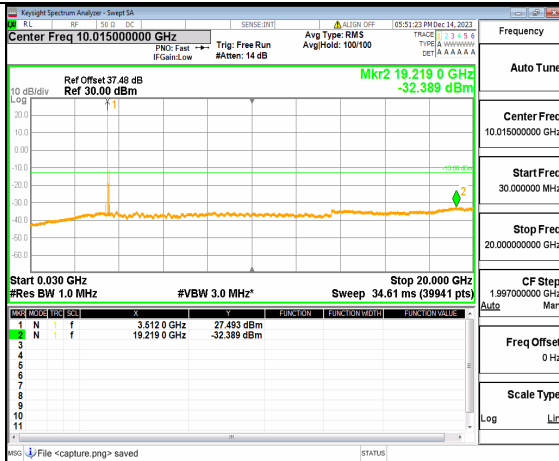

2A_n77(3450-3650MHz) (30MHz-20GHz) 80M DFT-s-OFDM QPSK Inner_1RB_Left Mid