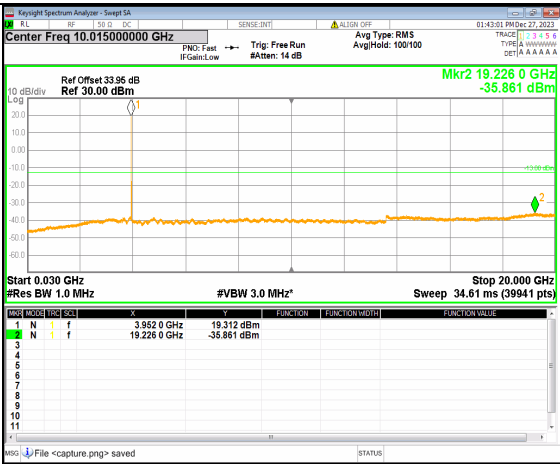

2A_n77(3700-3980MHz) (30MHz-20GHz) 30M DFT-s-OFDM BPSK Inner_1RB_Right High

2A_n77(3700-3980MHz) (30MHz-20GHz) 30M DFT-s-OFDM QPSK Inner_1RB_Left High