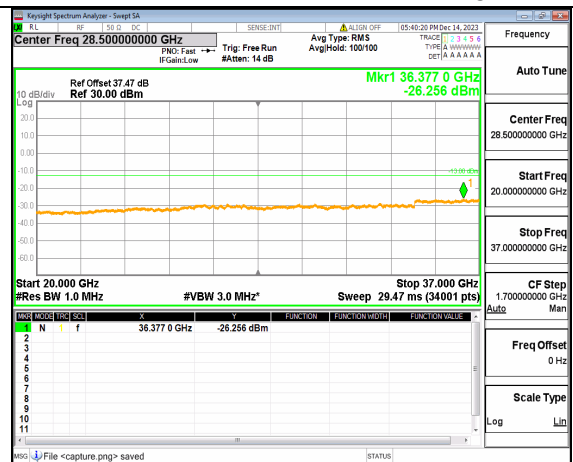

2A_n77(3450-3650MHz) (20GHz-37GHz) 60M DFT-s-OFDM QPSK Inner_1RB_Right Mid

2A_n77(3450-3650MHz) (20GHz-37GHz) 60M DFT-s-OFDM BPSK Inner_1RB_Left High