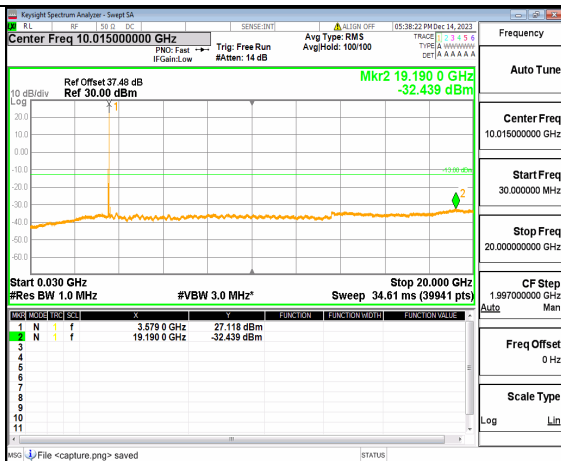

2A_n77(3450-3650MHz) (30MHz-20GHz) 60M DFT-s-OFDM QPSK Inner_1RB_Left Mid

2A_n77(3450-3650MHz) (30MHz-20GHz) 60M DFT-s-OFDM QPSK Inner_1RB_Right Mid