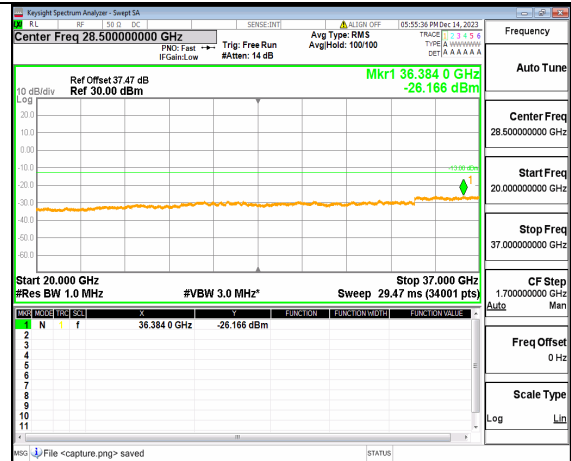

2A_n77(3450-3650MHz) (20GHz-37GHz) 80M DFT-s-OFDM BPSK Inner_1RB_Left High

2A_n77(3450-3650MHz) (20GHz-37GHz) 80M DFT-s-OFDM BPSK Inner_1RB_Right High