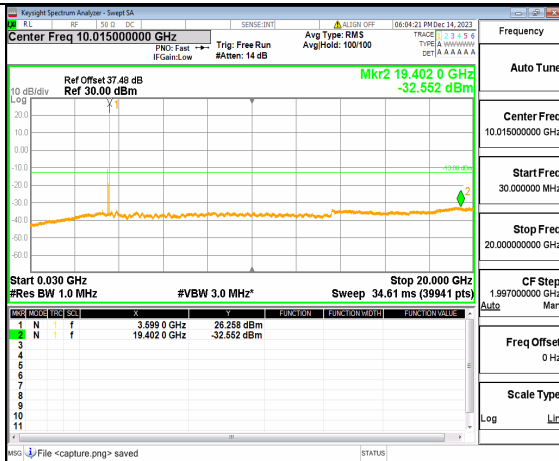

2A_n77(3450-3650MHz) (30MHz-20GHz) 100M DFT-s-OFDM BPSK Inner_1RB_Left Mid

2A_n77(3450-3650MHz) (30MHz-20GHz) 100M DFT-s-OFDM BPSK Inner_1RB_Right Mid