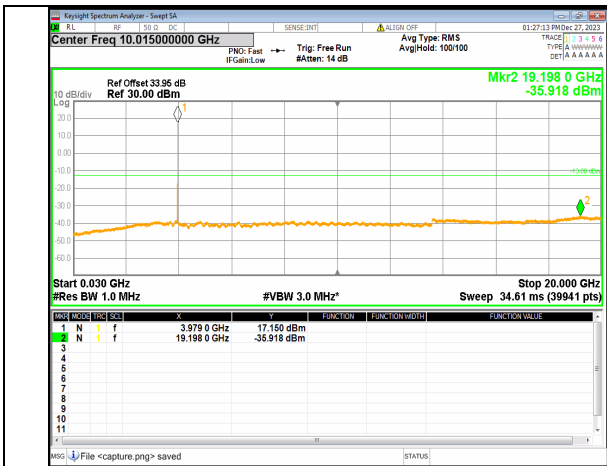

2A_n77(3700-3980MHz) (30MHz-20GHz) 20M DFT-s-OFDM BPSK Inner_1RB_Right High