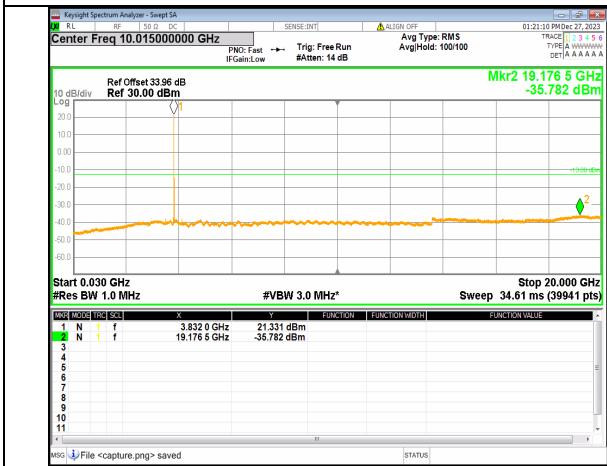

2A_n77(3700-3980MHz) (30MHz-20GHz) 20M DFT-s-OFDM QPSK Inner_1RB_Right Low

2A_n77(3700-3980MHz) (30MHz-20GHz) 20M DFT-s-OFDM BPSK Inner_1RB_Left Mid