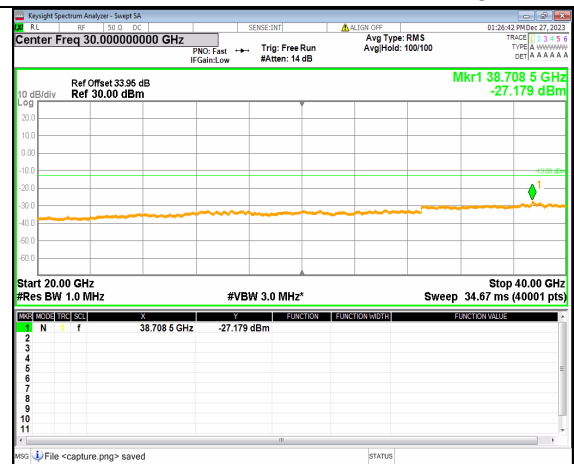

2A_n77(3700-3980MHz) (20GHz-40GHz) 20M DFT-s-OFDM QPSK Inner_1RB_Right Mid

2A_n77(3700-3980MHz) (20GHz-40GHz) 20M DFT-s-OFDM BPSK Inner_1RB_Left High