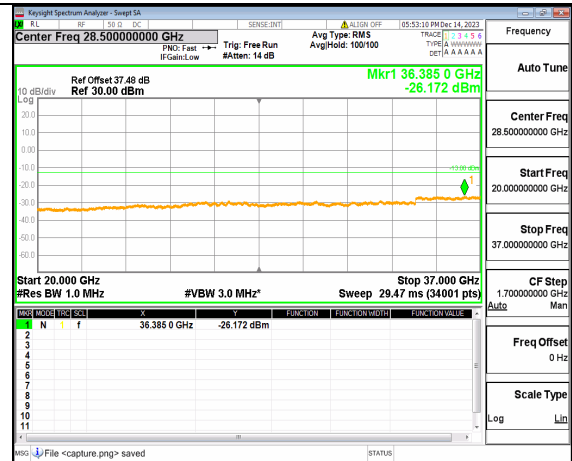

2A_n77(3450-3650MHz) (20GHz-37GHz) 80M DFT-s-OFDM QPSK Inner_1RB_Left Mid

2A_n77(3450-3650MHz) (20GHz-37GHz) 80M DFT-s-OFDM QPSK Inner_1RB_Right Mid