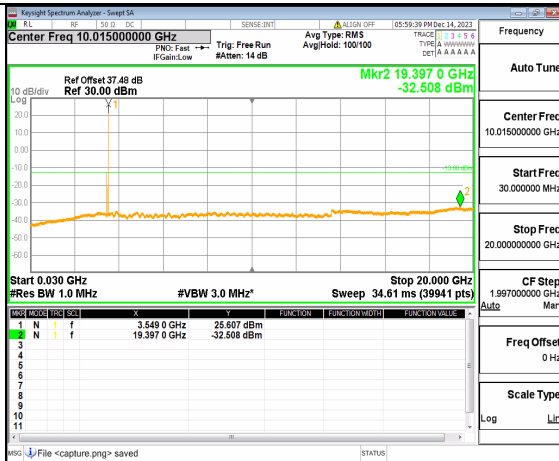

2A_n77(3450-3650MHz) (30MHz-20GHz) 100M DFT-s-OFDM BPSK Inner_1RB_Left Low

2A_n77(3450-3650MHz) (30MHz-20GHz) 100M DFT-s-OFDM BPSK Inner_1RB_Right Low