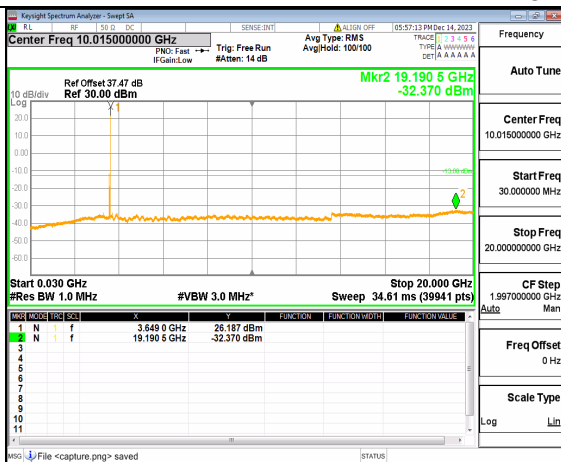

2A_n77(3450-3650MHz) (30MHz-20GHz) 80M DFT-s-OFDM QPSK Inner_1RB_Left High

2A_n77(3450-3650MHz) (30MHz-20GHz) 80M DFT-s-OFDM QPSK Inner_1RB_Right High