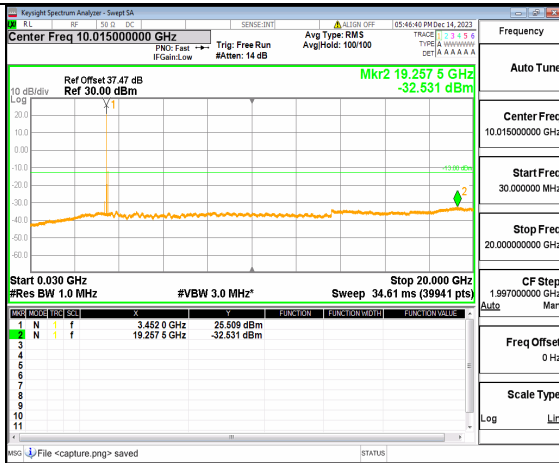

2A_n77(3450-3650MHz) (30MHz-20GHz) 80M DFT-s-OFDM BPSK Inner_1RB_Right Low

2A_n77(3450-3650MHz) (30MHz-20GHz) 80M DFT-s-OFDM QPSK Inner_1RB_Left Low