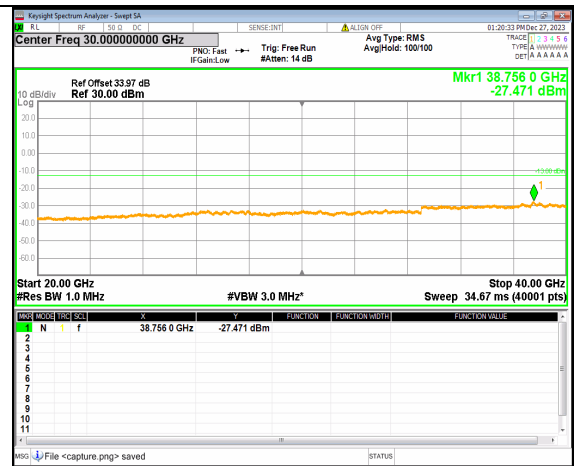

2A_n77(3700-3980MHz) (20GHz-40GHz) 20M DFT-s-OFDM QPSK Inner_1RB_Left Low

2A_n77(3700-3980MHz) (20GHz-40GHz) 20M DFT-s-OFDM QPSK Inner_1RB_Right Low