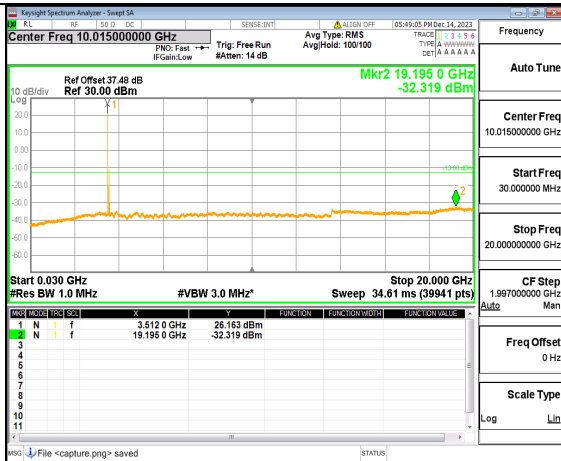

2A_n77(3450-3650MHz) (30MHz-20GHz) 80M DFT-s-OFDM QPSK Inner_1RB_Right Low

2A_n77(3450-3650MHz) (30MHz-20GHz) 80M DFT-s-OFDM BPSK Inner_1RB_Left Mid