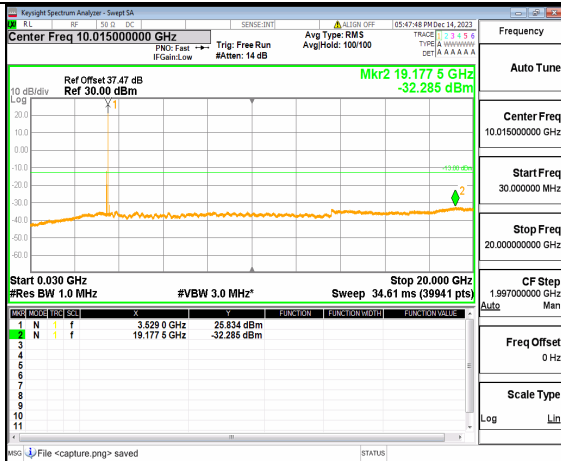

2A_n77(3450-3650MHz) (30MHz-20GHz) 80M DFT-s-OFDM QPSK Inner_1RB_Right Low