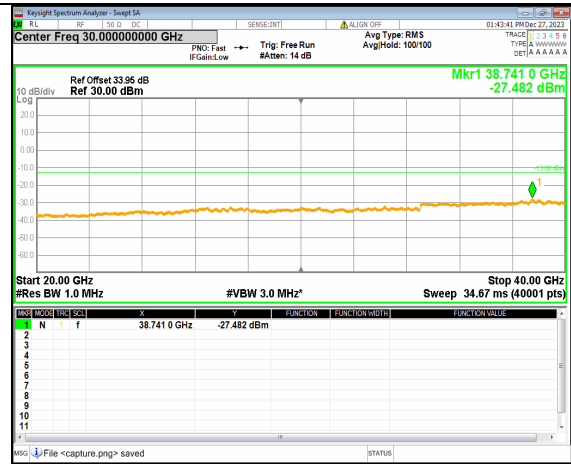

2A_n77(3700-3980MHz) (20GHz-40GHz) 30M DFT-s-OFDM BPSK Inner_1RB_Right High

2A_n77(3700-3980MHz) (20GHz-40GHz) 30M DFT-s-OFDM QPSK Inner_1RB_Left High