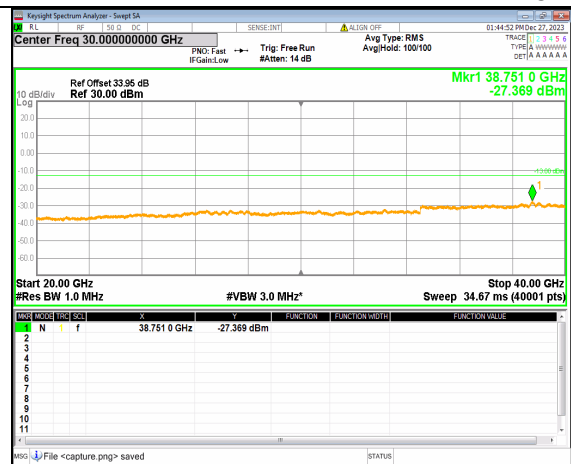

2A_n77(3700-3980MHz) (20GHz-40GHz) 30M DFT-s-OFDM QPSK Inner_1RB_Left High

2A_n77(3700-3980MHz) (20GHz-40GHz) 30M DFT-s-OFDM QPSK Inner_1RB_Right High