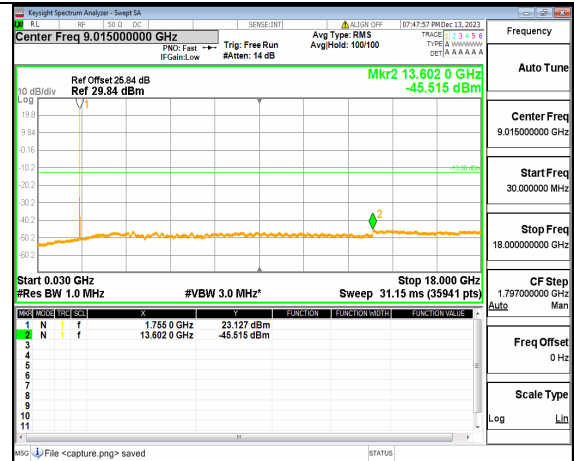

2A_n66 (30MHz-18GHz) 20M DFT-s-OFDM BPSK Inner_1RB_Right Mid

2A_n66 (30MHz-18GHz) 20M DFT-s-OFDM QPSK Inner_1RB_Right Mid