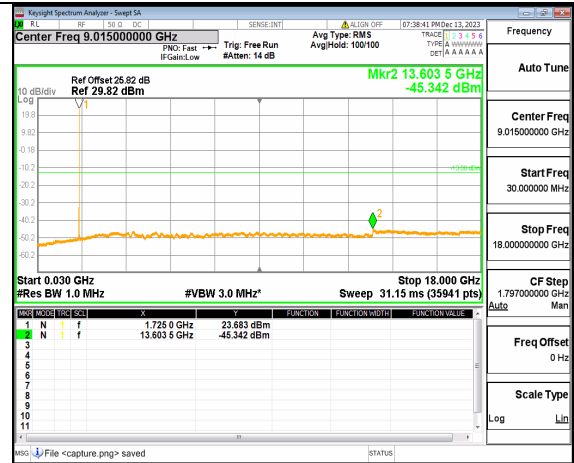

2A_n66 (30MHz-18GHz) 10M DFT-s-OFDM QPSK Inner_1RB_Right High

2A_n66 (30MHz-18GHz) 15M DFT-s-OFDM BPSK Inner_1RB_Right Low