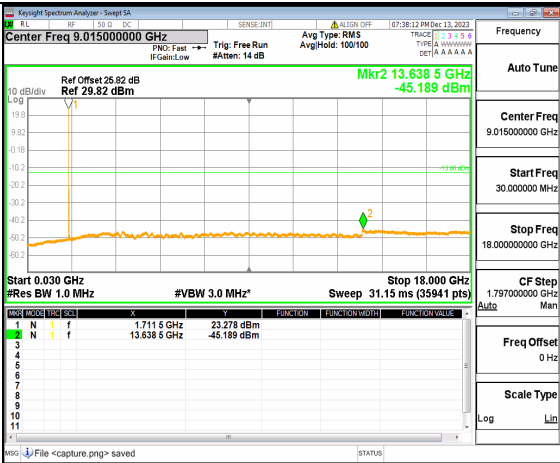

2A_n66 (30MHz-18GHz) 15M DFT-s-OFDM BPSK Inner_1RB_Left Low