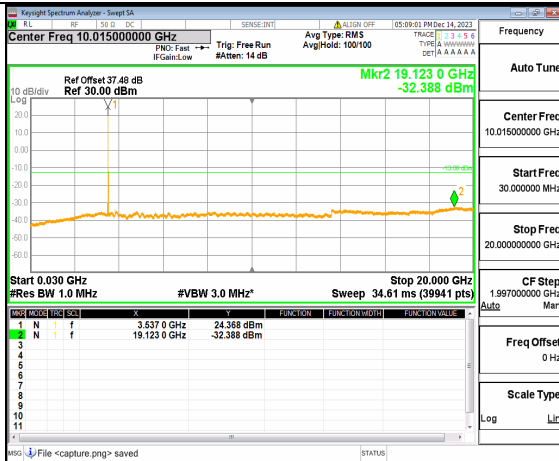

2A_n77(3450-3650MHz) (30MHz-20GHz) 30M DFT-s-OFDM QPSK Inner_1RB_Left Mid