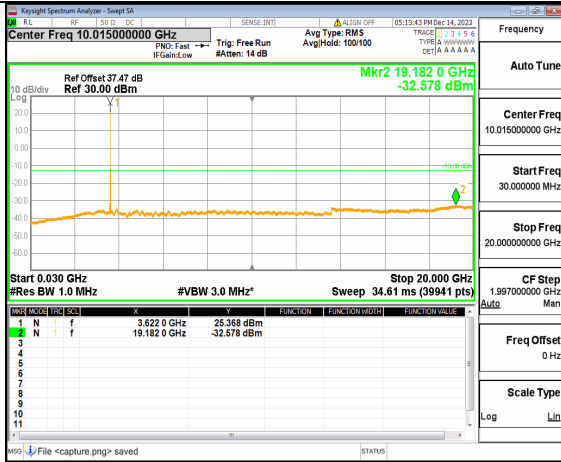

2A_n77(3450-3650MHz) (30MHz-20GHz) 30M DFT-s-OFDM BPSK Inner_1RB_Right High

2A_n77(3450-3650MHz) (30MHz-20GHz) 30M DFT-s-OFDM QPSK Inner_1RB_Left High