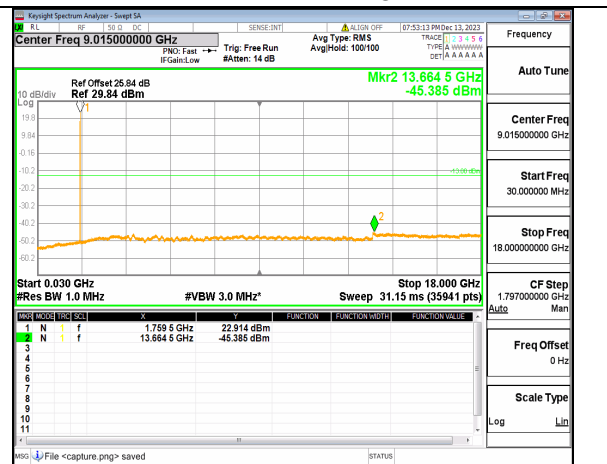

2A_n66 (30MHz-18GHz) 30M DFT-s-OFDM QPSK Inner_1RB_Right Low

2A_n66 (30MHz-18GHz) 30M DFT-s-OFDM BPSK Inner_1RB_Right Mid