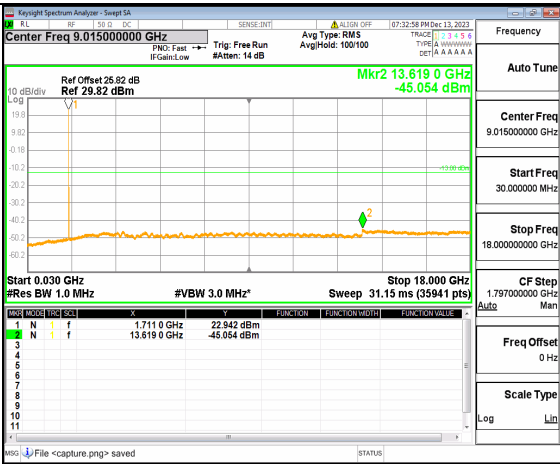

2A_n66 (30MHz-18GHz) 5M DFT-s-OFDM QPSK Inner_1RB_Left High

2A_n66 (30MHz-18GHz) 5M DFT-s-OFDM QPSK Inner_1RB_Right High

2A_n66 (30MHz-18GHz) 10M DFT-s-OFDM BPSK Inner_1RB_Left Low

2A_n66 (30MHz-18GHz) 10M DFT-s-OFDM BPSK Inner_1RB_Right Low