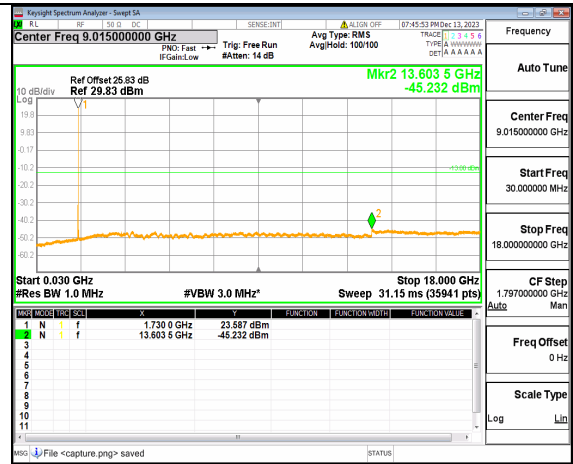

2A_n66 (30MHz-18GHz) 20M DFT-s-OFDM BPSK Inner_1RB_Right Low

2A_n66 (30MHz-18GHz) 20M DFT-s-OFDM QPSK Inner_1RB_Right Low