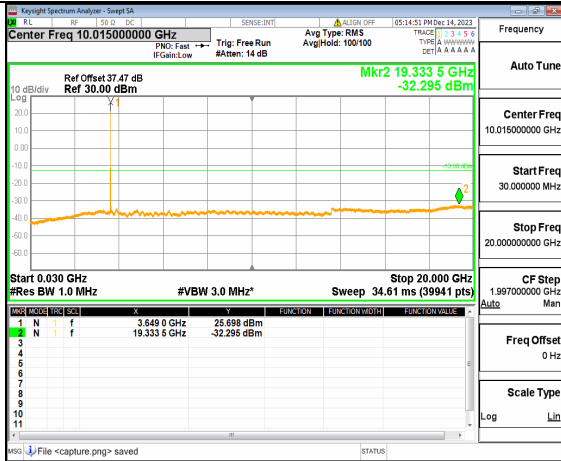

2A_n77(3450-3650MHz) (30MHz-20GHz) 30M DFT-s-OFDM QPSK Inner_1RB_Left High

2A_n77(3450-3650MHz) (30MHz-20GHz) 30M DFT-s-OFDM QPSK Inner_1RB_Right High