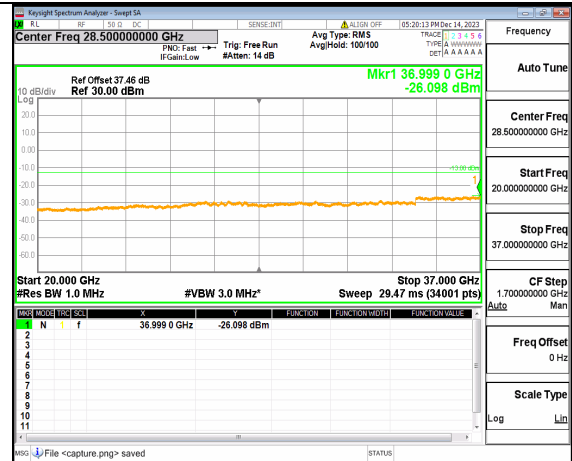

2A_n77(3450-3650MHz) (20GHz-37GHz) 40M DFT-s-OFDM QPSK Inner_1RB_Left Low

2A_n77(3450-3650MHz) (20GHz-37GHz) 40M DFT-s-OFDM QPSK Inner_1RB_Right Low