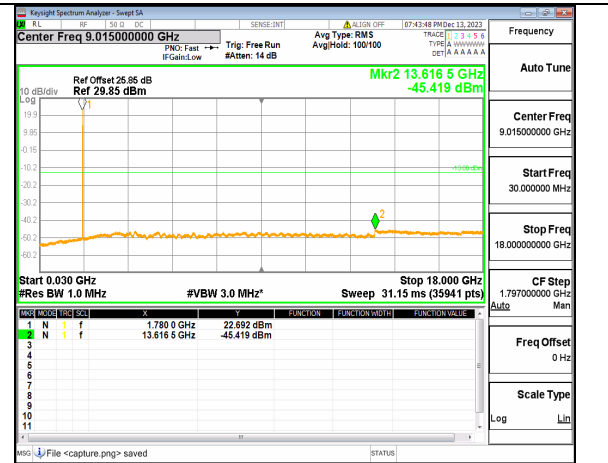

2A_n66 (30MHz-18GHz) 15M DFT-s-OFDM BPSK Inner_1RB_Right High

2A_n66 (30MHz-18GHz) 15M DFT-s-OFDM QPSK Inner_1RB_Right High