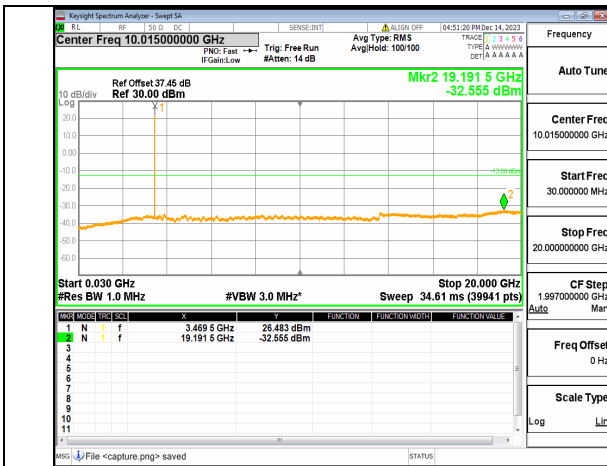

2A_n77(3450-3650MHz) (30MHz-20GHz) 20M DFT-s-OFDM QPSK Inner_1RB_Right Low