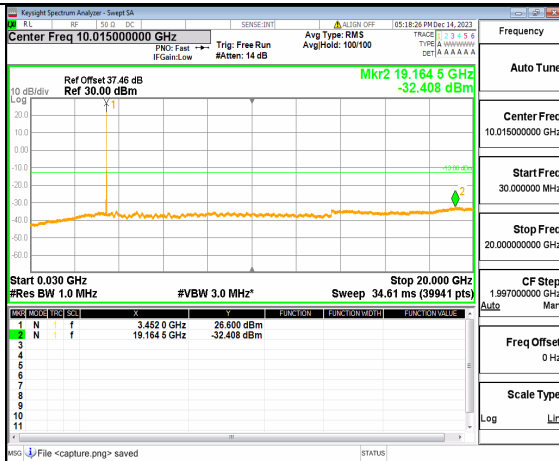

2A_n77(3450-3650MHz) (30MHz-20GHz) 40M DFT-s-OFDM BPSK Inner_1RB_Right Low

2A_n77(3450-3650MHz) (30MHz-20GHz) 40M DFT-s-OFDM QPSK Inner_1RB_Left Low