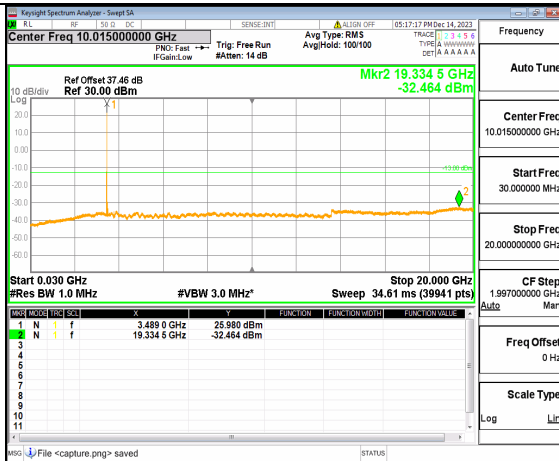

2A_n77(3450-3650MHz) (30MHz-20GHz) 40M DFT-s-OFDM BPSK Inner_1RB_Left Low

2A_n77(3450-3650MHz) (30MHz-20GHz) 40M DFT-s-OFDM BPSK Inner_1RB_Right Low