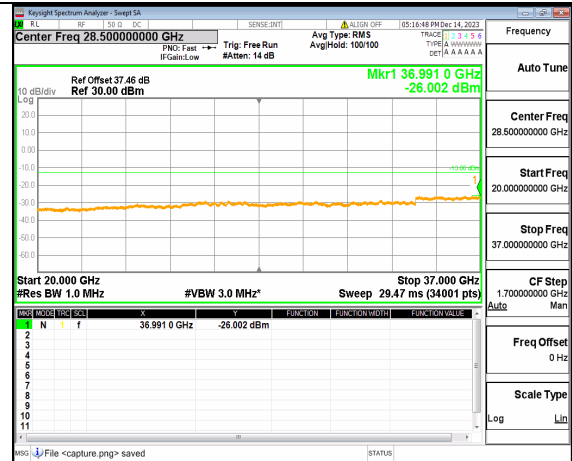

2A_n77(3450-3650MHz) (20GHz-37GHz) 30M DFT-s-OFDM QPSK Inner_1RB_Right High

2A_n77(3450-3650MHz) (20GHz-37GHz) 40M DFT-s-OFDM BPSK Inner_1RB_Left Low