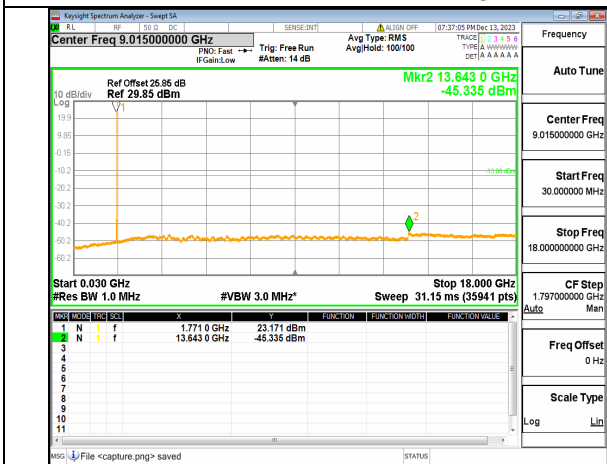

2A_n66 (30MHz-18GHz) 10M DFT-s-OFDM QPSK Inner_1RB_Left Mid

2A_n66 (30MHz-18GHz) 10M DFT-s-OFDM QPSK Inner_1RB_Right Mid

2A_n66 (30MHz-18GHz) 10M DFT-s-OFDM BPSK Inner_1RB_Left High

2A_n66 (30MHz-18GHz) 10M DFT-s-OFDM BPSK Inner_1RB_Right High