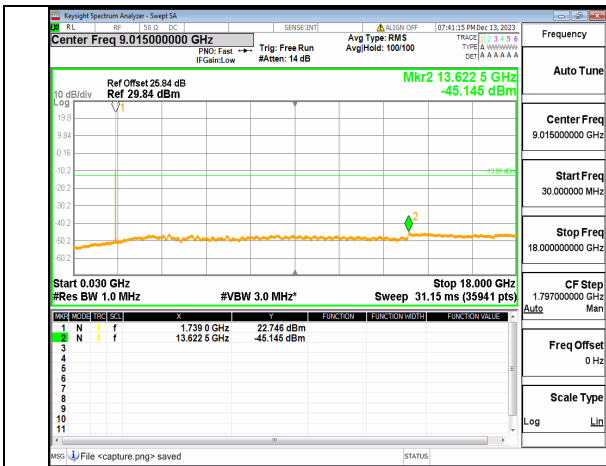

2A_n66 (30MHz-18GHz) 15M DFT-s-OFDM QPSK Inner_1RB_Left Low

2A_n66 (30MHz-18GHz) 15M DFT-s-OFDM QPSK Inner_1RB_Right Low

2A_n66 (30MHz-18GHz) 15M DFT-s-OFDM BPSK Inner_1RB_Left Mid

2A_n66 (30MHz-18GHz) 15M DFT-s-OFDM BPSK Inner_1RB_Right Mid