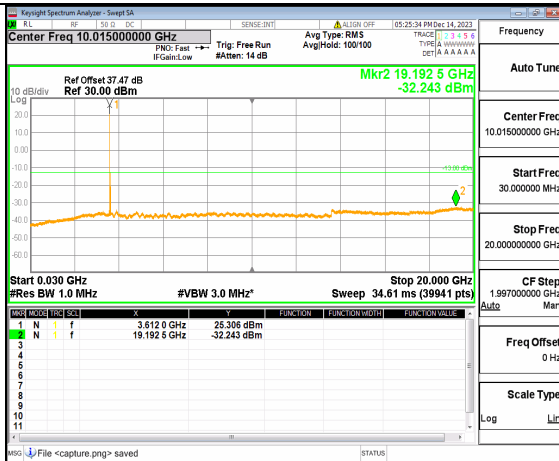

2A_n77(3450-3650MHz) (30MHz-20GHz) 40M DFT-s-OFDM QPSK Inner_1RB_Right Mid

2A_n77(3450-3650MHz) (30MHz-20GHz) 40M DFT-s-OFDM BPSK Inner_1RB_Left High