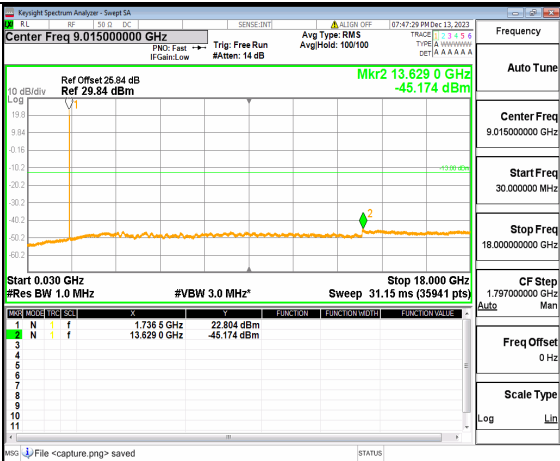

2A_n66 (30MHz-18GHz) 20M DFT-s-OFDM QPSK Inner_1RB_Left Low

2A_n66 (30MHz-18GHz) 20M DFT-s-OFDM QPSK Inner_1RB_Right Low

2A_n66 (30MHz-18GHz) 20M DFT-s-OFDM BPSK Inner_1RB_Left Mid

2A_n66 (30MHz-18GHz) 20M DFT-s-OFDM BPSK Inner_1RB_Right Mid