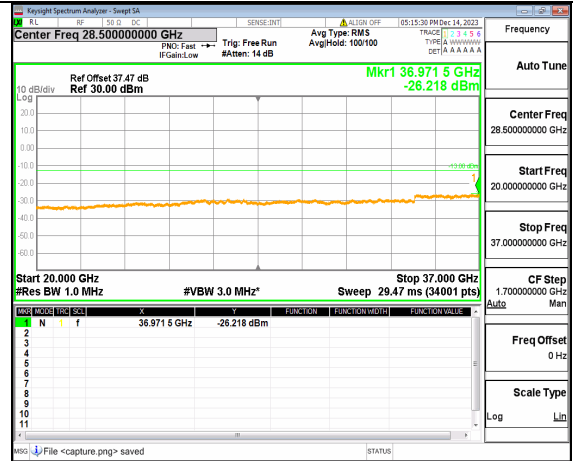

2A_n77(3450-3650MHz) (20GHz-37GHz) 30M DFT-s-OFDM QPSK Inner_1RB_Left High

2A_n77(3450-3650MHz) (20GHz-37GHz) 30M DFT-s-OFDM QPSK Inner_1RB_Right High