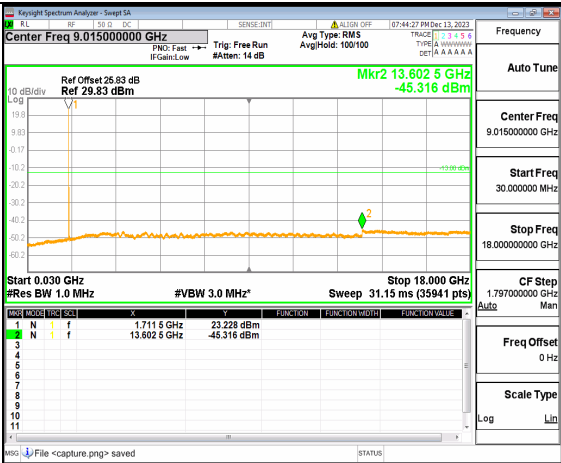

2A_n66 (30MHz-18GHz) 20M DFT-s-OFDM BPSK Inner_1RB_Left Low