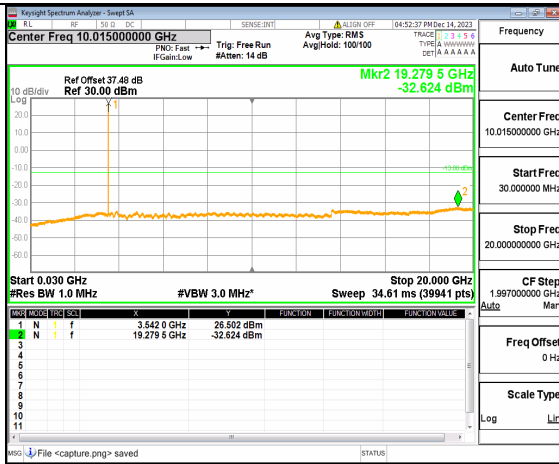

2A_n77(3450-3650MHz) (30MHz-20GHz) 20M DFT-s-OFDM QPSK Inner_1RB_Right Low

2A_n77(3450-3650MHz) (30MHz-20GHz) 20M DFT-s-OFDM BPSK Inner_1RB_Left Mid