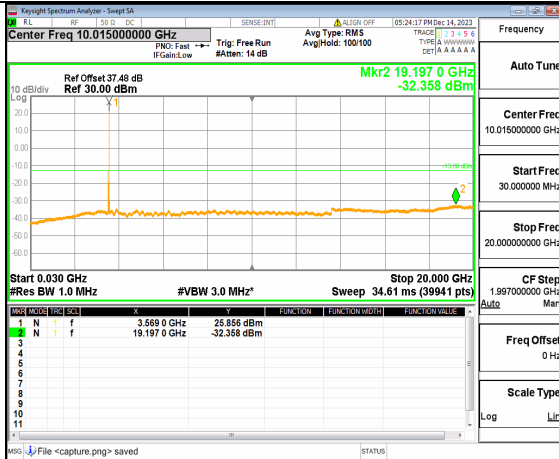

2A_n77(3450-3650MHz) (30MHz-20GHz) 40M DFT-s-OFDM QPSK Inner_1RB_Left Mid

2A_n77(3450-3650MHz) (30MHz-20GHz) 40M DFT-s-OFDM QPSK Inner_1RB_Right Mid