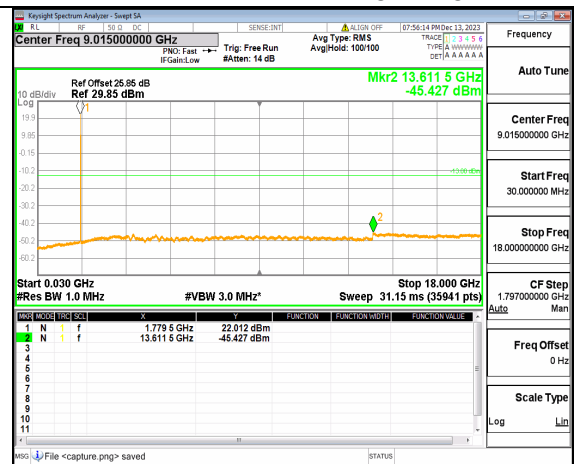

2A_n66 (30MHz-18GHz) 30M DFT-s-OFDM BPSK Inner_1RB_Right High

2A_n66 (30MHz-18GHz) 30M DFT-s-OFDM QPSK Inner_1RB_Right High