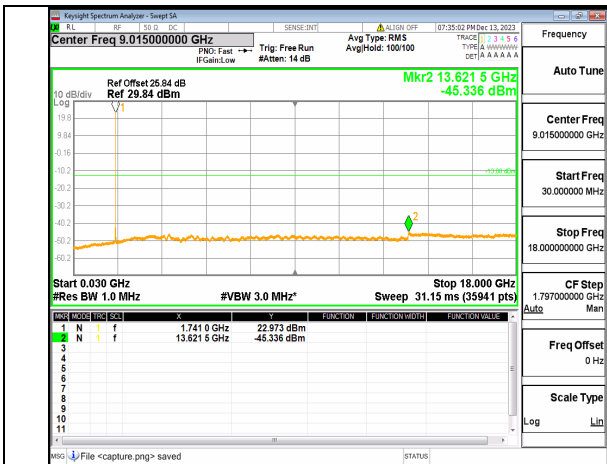

2A_n66 (30MHz-18GHz) 10M DFT-s-OFDM QPSK Inner_1RB_Left Low

2A_n66 (30MHz-18GHz) 10M DFT-s-OFDM QPSK Inner_1RB_Right Low

2A_n66 (30MHz-18GHz) 10M DFT-s-OFDM BPSK Inner_1RB_Left Mid

2A_n66 (30MHz-18GHz) 10M DFT-s-OFDM BPSK Inner_1RB_Right Mid