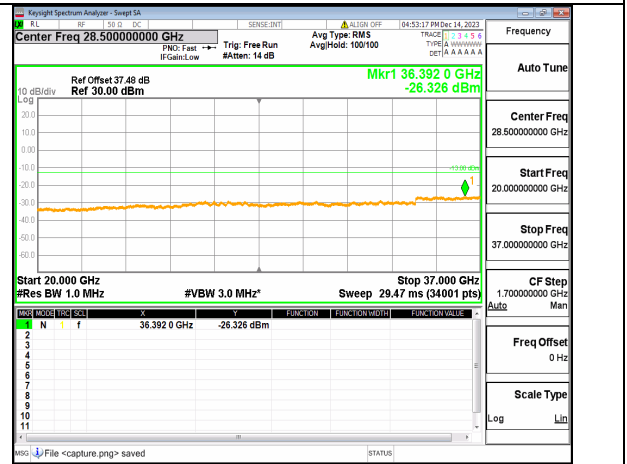

2A_n77(3450-3650MHz) (20GHz-37GHz) 20M DFT-s-OFDM QPSK Inner_1RB_Right Low

2A_n77(3450-3650MHz) (20GHz-37GHz) 20M DFT-s-OFDM BPSK Inner_1RB_Left Mid