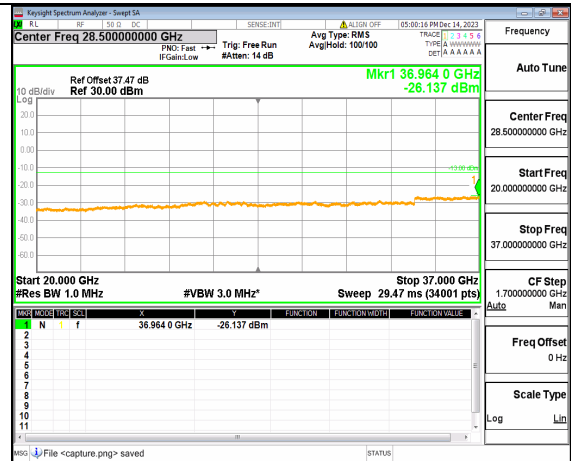

2A_n77(3450-3650MHz) (20GHz-37GHz) 20M DFT-s-OFDM BPSK Inner_1RB_Right High

2A_n77(3450-3650MHz) (20GHz-37GHz) 20M DFT-s-OFDM QPSK Inner_1RB_Left High