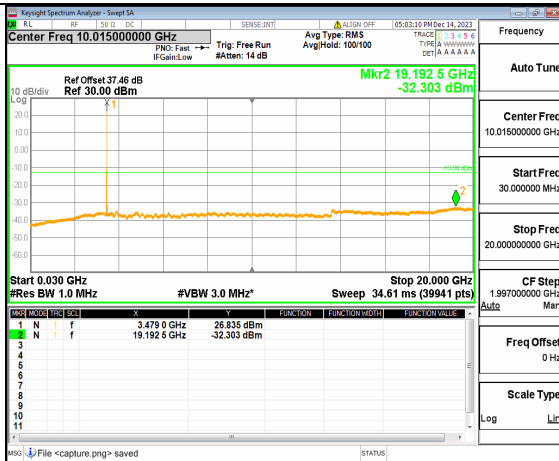

2A_n77(3450-3650MHz) (30MHz-20GHz) 30M DFT-s-OFDM BPSK Inner_1RB_Left Low

2A_n77(3450-3650MHz) (30MHz-20GHz) 30M DFT-s-OFDM BPSK Inner_1RB_Right Low