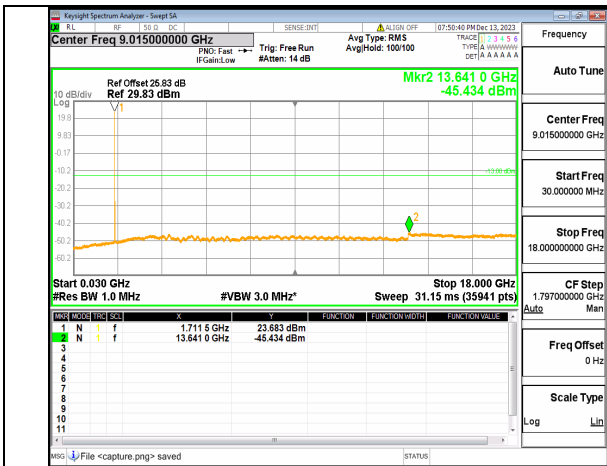

2A_n66 (30MHz-18GHz) 30M DFT-s-OFDM BPSK Inner_1RB_Left Low