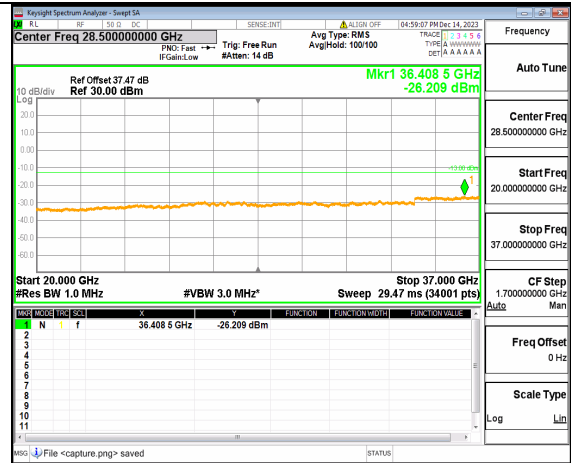

2A_n77(3450-3650MHz) (20GHz-37GHz) 20M DFT-s-OFDM BPSK Inner_1RB_Left High

2A_n77(3450-3650MHz) (20GHz-37GHz) 20M DFT-s-OFDM BPSK Inner_1RB_Right High