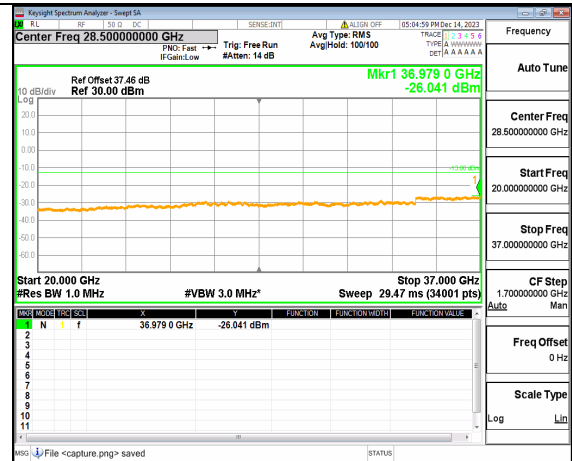

2A_n77(3450-3650MHz) (20GHz-37GHz) 30M DFT-s-OFDM BPSK Inner_1RB_Right Low

2A_n77(3450-3650MHz) (20GHz-37GHz) 30M DFT-s-OFDM QPSK Inner_1RB_Left Low