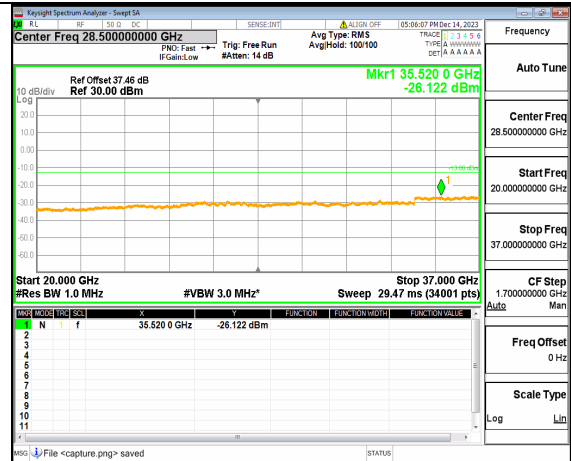

2A_n77(3450-3650MHz) (20GHz-37GHz) 30M DFT-s-OFDM QPSK Inner_1RB_Left Low

2A_n77(3450-3650MHz) (20GHz-37GHz) 30M DFT-s-OFDM QPSK Inner_1RB_Right Low