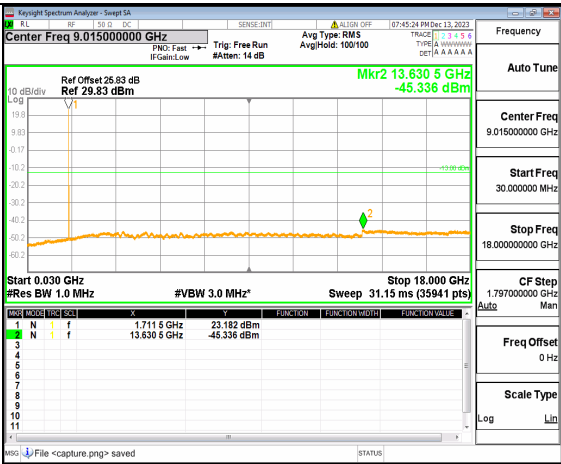

2A_n66 (30MHz-18GHz) 15M DFT-s-OFDM QPSK Inner_1RB_Left High

2A_n66 (30MHz-18GHz) 15M DFT-s-OFDM QPSK Inner_1RB_Right High

2A_n66 (30MHz-18GHz) 20M DFT-s-OFDM BPSK Inner_1RB_Left Low

2A_n66 (30MHz-18GHz) 20M DFT-s-OFDM BPSK Inner_1RB_Right Low