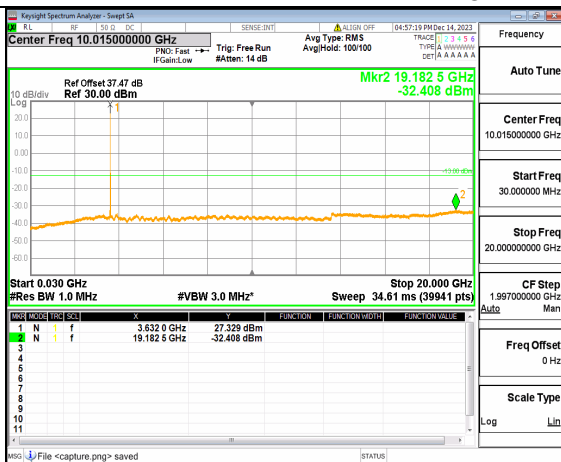

2A_n77(3450-3650MHz) (30MHz-20GHz) 20M DFT-s-OFDM QPSK Inner_1RB_Right Mid

2A_n77(3450-3650MHz) (30MHz-20GHz) 20M DFT-s-OFDM BPSK Inner_1RB_Left High