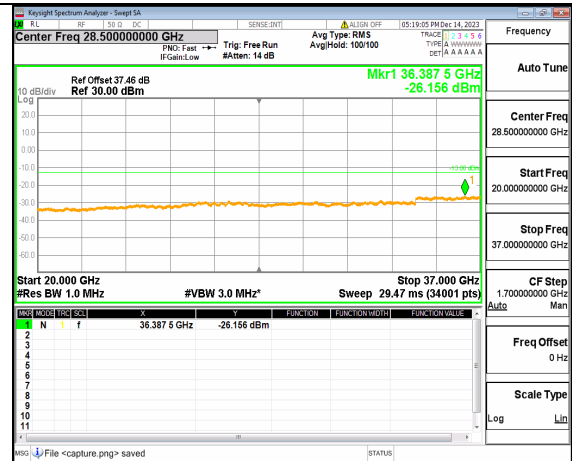

2A_n77(3450-3650MHz) (20GHz-37GHz) 40M DFT-s-OFDM BPSK Inner_1RB_Right Low

2A_n77(3450-3650MHz) (20GHz-37GHz) 40M DFT-s-OFDM QPSK Inner_1RB_Left Low