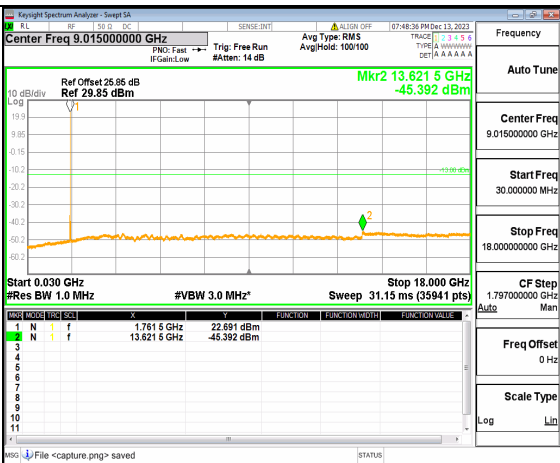

2A_n66 (30MHz-18GHz) 20M DFT-s-OFDM QPSK Inner_1RB_Left Mid

2A_n66 (30MHz-18GHz) 20M DFT-s-OFDM BPSK Inner_1RB_Left High