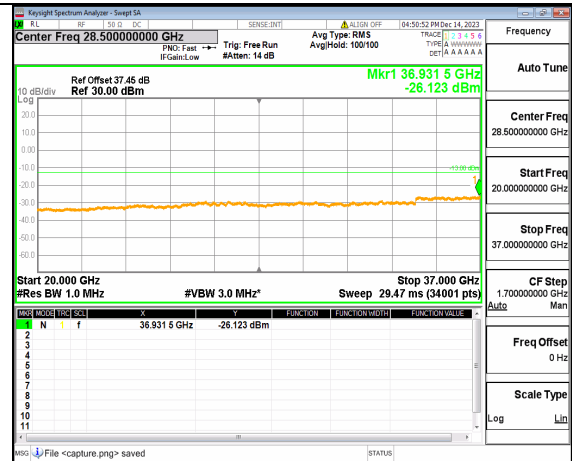

2A_n77(3450-3650MHz) (20GHz-37GHz) 20M DFT-s-OFDM BPSK Inner_1RB_Right Low

2A_n77(3450-3650MHz) (20GHz-37GHz) 20M DFT-s-OFDM QPSK Inner_1RB_Left Low