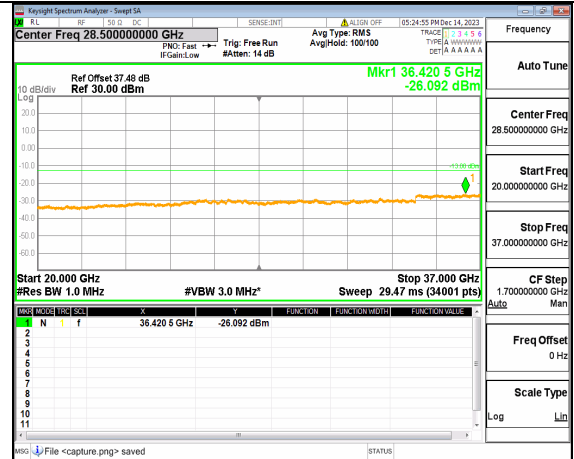

2A_n77(3450-3650MHz) (20GHz-37GHz) 40M DFT-s-OFDM QPSK Inner_1RB_Left Mid

2A_n77(3450-3650MHz) (20GHz-37GHz) 40M DFT-s-OFDM QPSK Inner_1RB_Right Mid