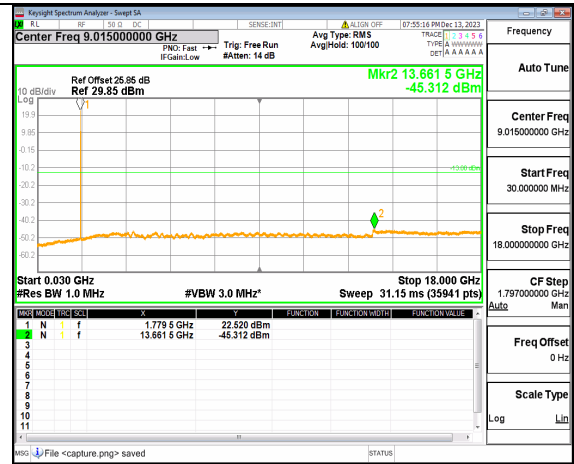

2A_n66 (30MHz-18GHz) 30M DFT-s-OFDM QPSK Inner_1RB_Right Mid

2A_n66 (30MHz-18GHz) 30M DFT-s-OFDM BPSK Inner_1RB_Right High