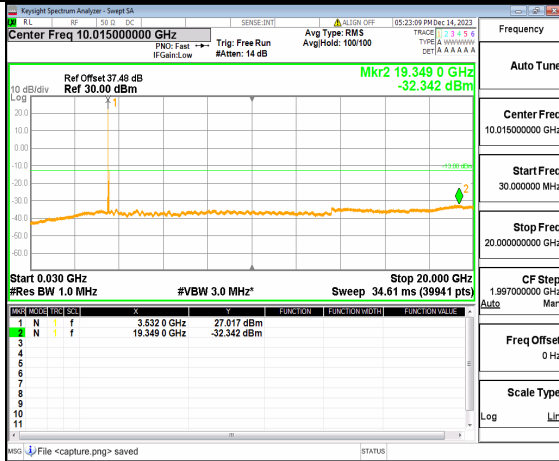

2A_n77(3450-3650MHz) (30MHz-20GHz) 40M DFT-s-OFDM QPSK Inner_1RB_Left Mid