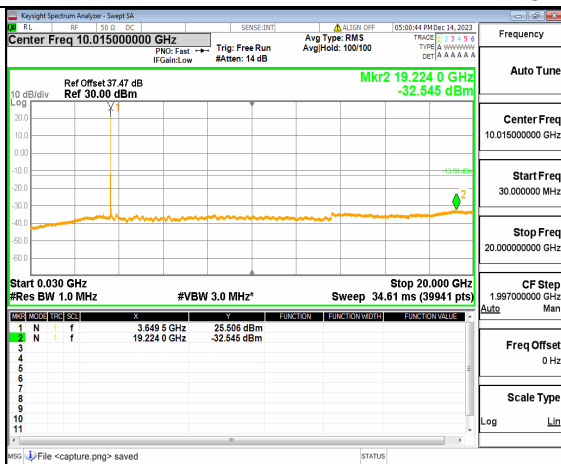

2A_n77(3450-3650MHz) (30MHz-20GHz) 20M DFT-s-OFDM QPSK Inner_1RB_Left High

2A_n77(3450-3650MHz) (30MHz-20GHz) 20M DFT-s-OFDM QPSK Inner_1RB_Right High