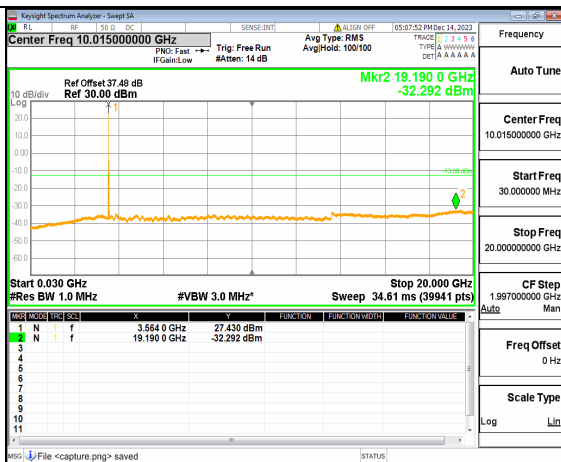

2A_n77(3450-3650MHz) (30MHz-20GHz) 30M DFT-s-OFDM BPSK Inner_1RB_Left Mid

2A_n77(3450-3650MHz) (30MHz-20GHz) 30M DFT-s-OFDM BPSK Inner_1RB_Right Mid