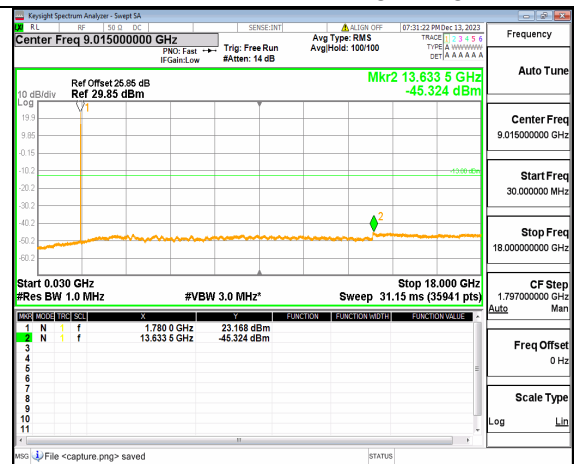

2A_n66 (30MHz-18GHz) 5M DFT-s-OFDM BPSK Inner_1RB_Right High

2A_n66 (30MHz-18GHz) 5M DFT-s-OFDM QPSK Inner_1RB_Right High