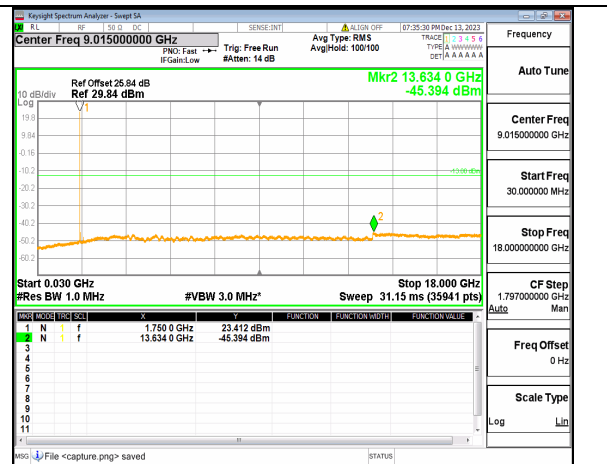

2A_n66 (30MHz-18GHz) 10M DFT-s-OFDM BPSK Inner_1RB_Right Mid

2A_n66 (30MHz-18GHz) 10M DFT-s-OFDM QPSK Inner_1RB_Right Mid