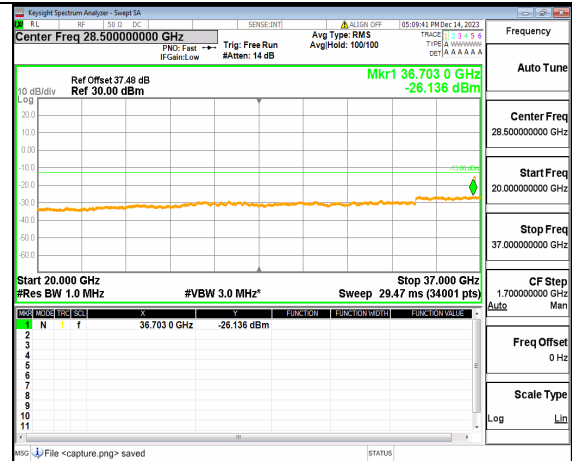

2A_n77(3450-3650MHz) (20GHz-37GHz) 30M DFT-s-OFDM BPSK Inner_1RB_Right Mid

2A_n77(3450-3650MHz) (20GHz-37GHz) 30M DFT-s-OFDM QPSK Inner_1RB_Left Mid