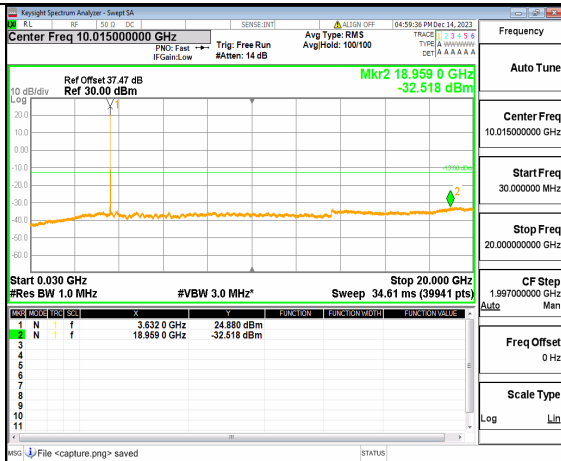

2A_n77(3450-3650MHz) (30MHz-20GHz) 20M DFT-s-OFDM BPSK Inner_1RB_Right High

2A_n77(3450-3650MHz) (30MHz-20GHz) 20M DFT-s-OFDM QPSK Inner_1RB_Left High