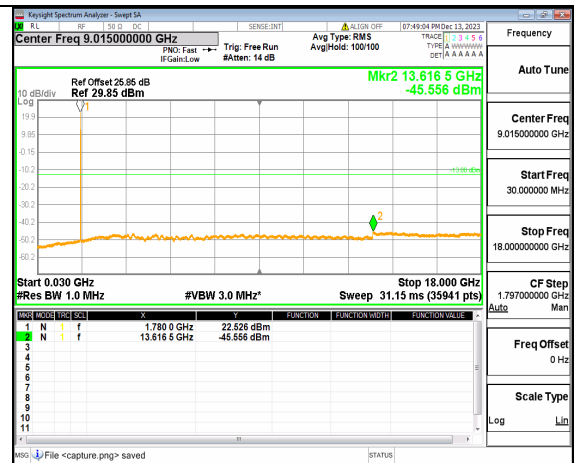

2A_n66 (30MHz-18GHz) 20M DFT-s-OFDM QPSK Inner_1RB_Right Mid

2A_n66 (30MHz-18GHz) 20M DFT-s-OFDM BPSK Inner_1RB_Right High