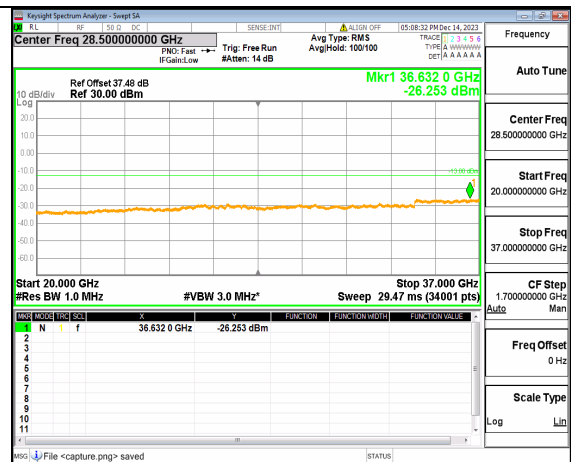

2A_n77(3450-3650MHz) (20GHz-37GHz) 30M DFT-s-OFDM BPSK Inner_1RB_Left Mid

2A_n77(3450-3650MHz) (20GHz-37GHz) 30M DFT-s-OFDM BPSK Inner_1RB_Right Mid