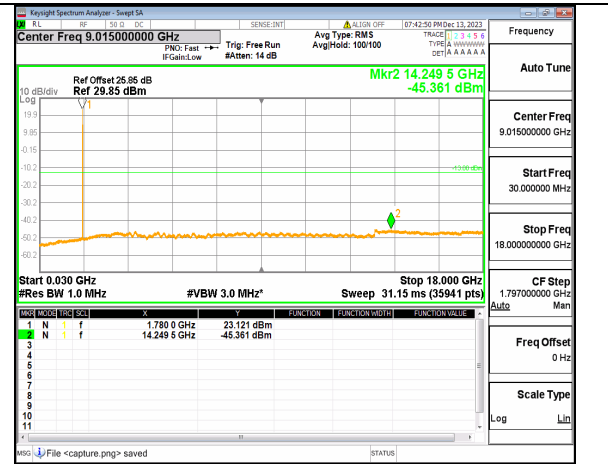

2A_n66 (30MHz-18GHz) 15M DFT-s-OFDM QPSK Inner_1RB_Right Mid

2A_n66 (30MHz-18GHz) 15M DFT-s-OFDM BPSK Inner_1RB_Right High