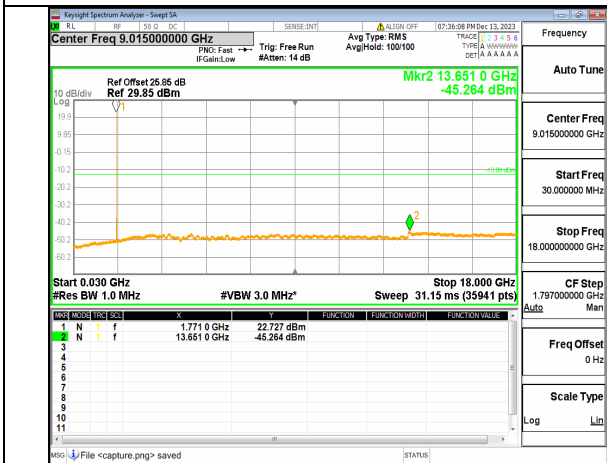

2A_n66 (30MHz-18GHz) 10M DFT-s-OFDM QPSK Inner_1RB_Left Mid

2A_n66 (30MHz-18GHz) 10M DFT-s-OFDM BPSK Inner_1RB_Left High