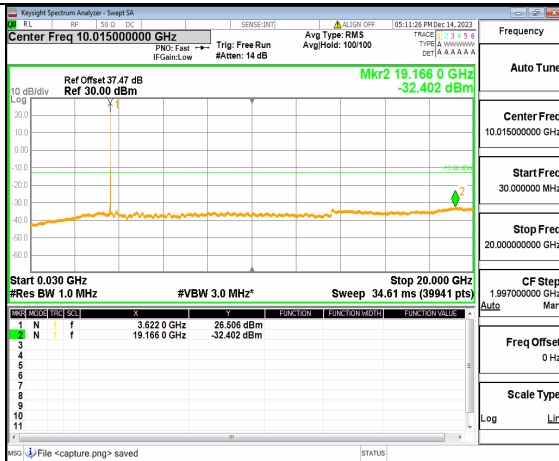

2A_n77(3450-3650MHz) (30MHz-20GHz) 30M DFT-s-OFDM QPSK Inner_1RB_Right Mid

2A_n77(3450-3650MHz) (30MHz-20GHz) 30M DFT-s-OFDM BPSK Inner_1RB_Left High