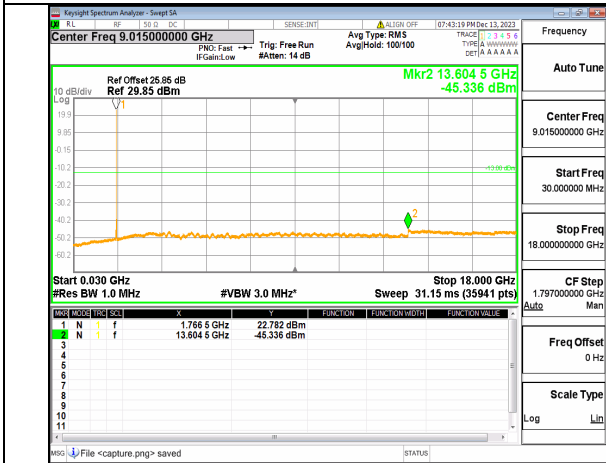

2A_n66 (30MHz-18GHz) 15M DFT-s-OFDM QPSK Inner_1RB_Left Mid

2A_n66 (30MHz-18GHz) 15M DFT-s-OFDM QPSK Inner_1RB_Right Mid

2A_n66 (30MHz-18GHz) 15M DFT-s-OFDM BPSK Inner_1RB_Left High

2A_n66 (30MHz-18GHz) 15M DFT-s-OFDM BPSK Inner_1RB_Right High