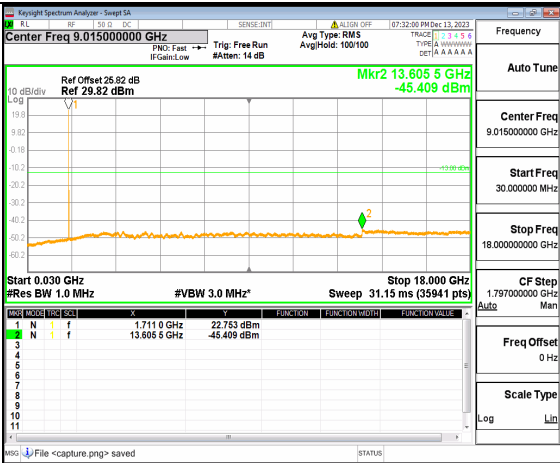

2A_n66 (30MHz-18GHz) 10M DFT-s-OFDM BPSK Inner_1RB_Left Low