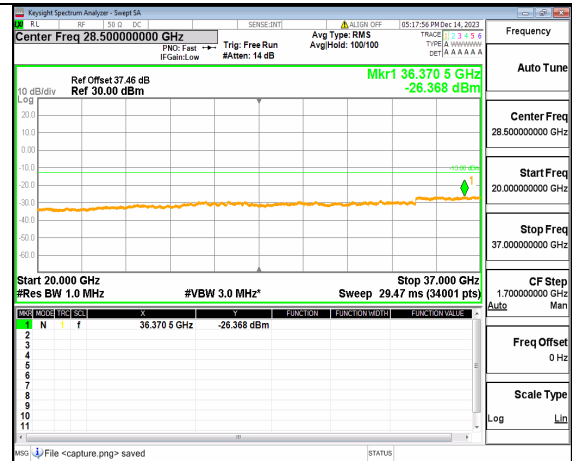

2A_n77(3450-3650MHz) (20GHz-37GHz) 40M DFT-s-OFDM BPSK Inner_1RB_Left Low

2A_n77(3450-3650MHz) (20GHz-37GHz) 40M DFT-s-OFDM BPSK Inner_1RB_Right Low