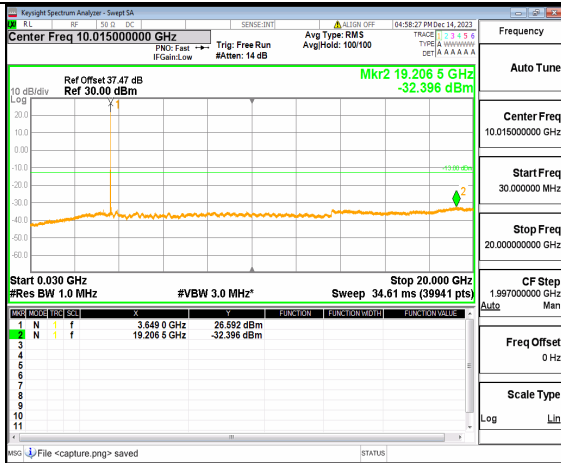

2A_n77(3450-3650MHz) (30MHz-20GHz) 20M DFT-s-OFDM BPSK Inner_1RB_Right High