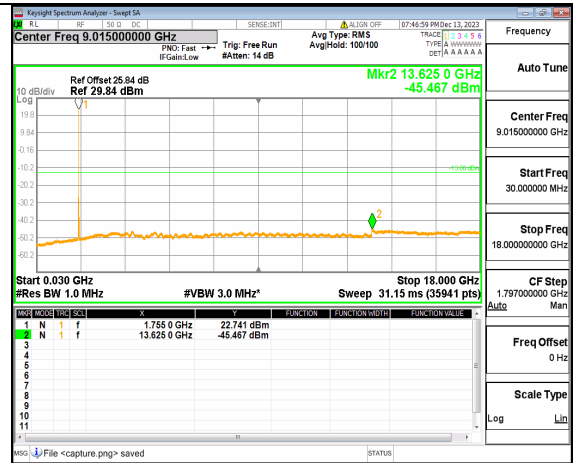

2A_n66 (30MHz-18GHz) 20M DFT-s-OFDM QPSK Inner_1RB_Right Low

2A_n66 (30MHz-18GHz) 20M DFT-s-OFDM BPSK Inner_1RB_Right Mid