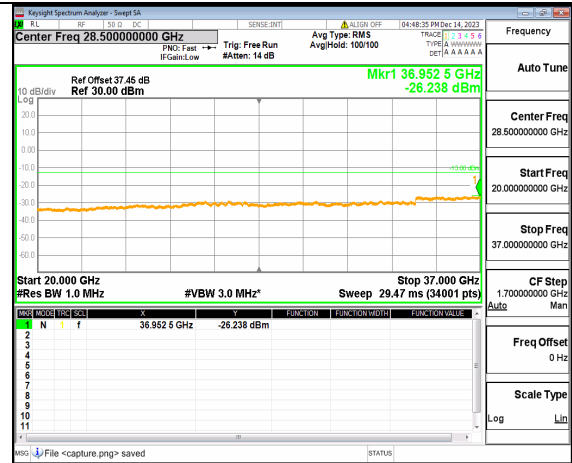

2A_n66 (30MHz-18GHz) 30M DFT-s-OFDM QPSK Inner_1RB_Right High

2A_n77(3450-3650MHz) (20GHz-37GHz) 20M DFT-s-OFDM BPSK Inner_1RB_Left Low