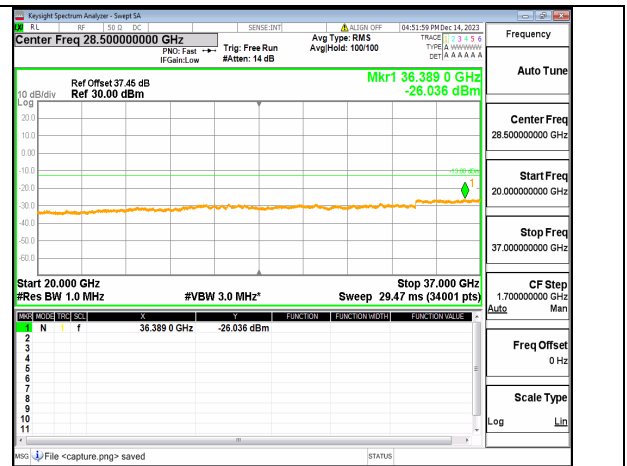

2A_n77(3450-3650MHz) (20GHz-37GHz) 20M DFT-s-OFDM QPSK Inner_1RB_Left Low

2A_n77(3450-3650MHz) (20GHz-37GHz) 20M DFT-s-OFDM QPSK Inner_1RB_Right Low