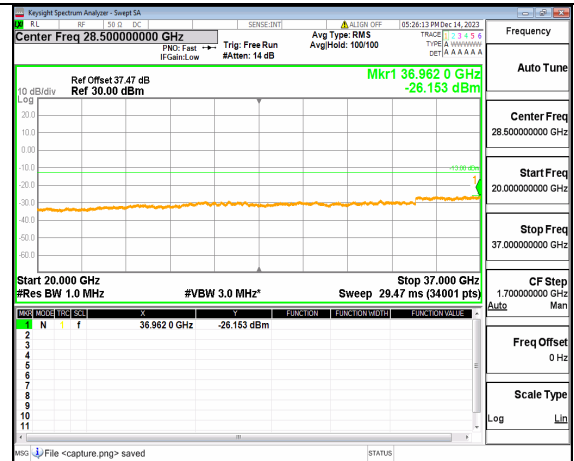

2A_n77(3450-3650MHz) (20GHz-37GHz) 40M DFT-s-OFDM QPSK Inner_1RB_Right Mid

2A_n77(3450-3650MHz) (20GHz-37GHz) 40M DFT-s-OFDM BPSK Inner_1RB_Left High