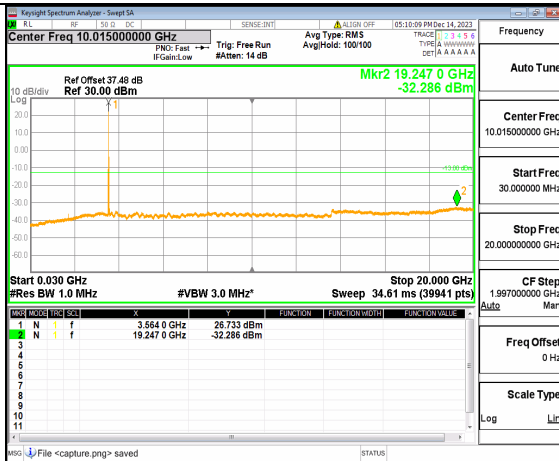

2A_n77(3450-3650MHz) (30MHz-20GHz) 30M DFT-s-OFDM QPSK Inner_1RB_Left Mid

2A_n77(3450-3650MHz) (30MHz-20GHz) 30M DFT-s-OFDM QPSK Inner_1RB_Right Mid