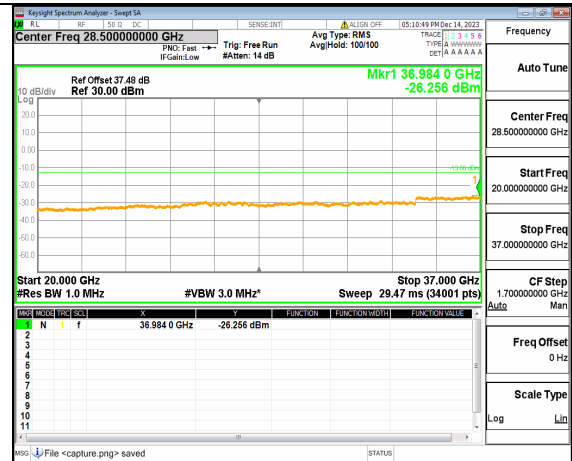

2A_n77(3450-3650MHz) (20GHz-37GHz) 30M DFT-s-OFDM QPSK Inner_1RB_Left Mid

2A_n77(3450-3650MHz) (20GHz-37GHz) 30M DFT-s-OFDM QPSK Inner_1RB_Right Mid