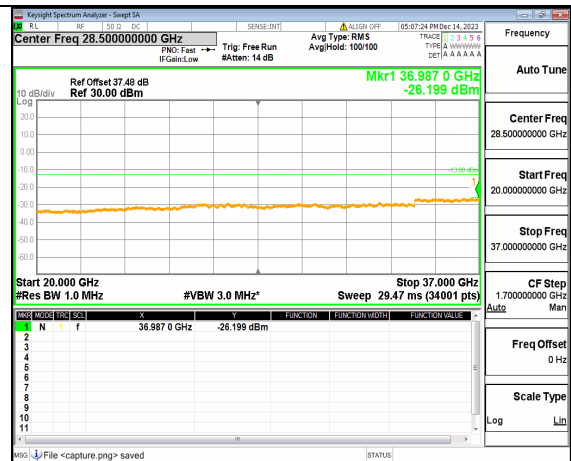

2A_n77(3450-3650MHz) (20GHz-37GHz) 30M DFT-s-OFDM QPSK Inner_1RB_Right Low

2A_n77(3450-3650MHz) (20GHz-37GHz) 30M DFT-s-OFDM BPSK Inner_1RB_Left Mid