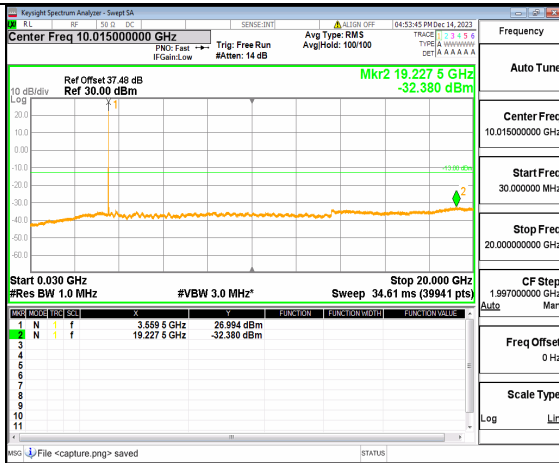

2A_n77(3450-3650MHz) (30MHz-20GHz) 20M DFT-s-OFDM BPSK Inner_1RB_Left Mid

2A_n77(3450-3650MHz) (30MHz-20GHz) 20M DFT-s-OFDM BPSK Inner_1RB_Right Mid