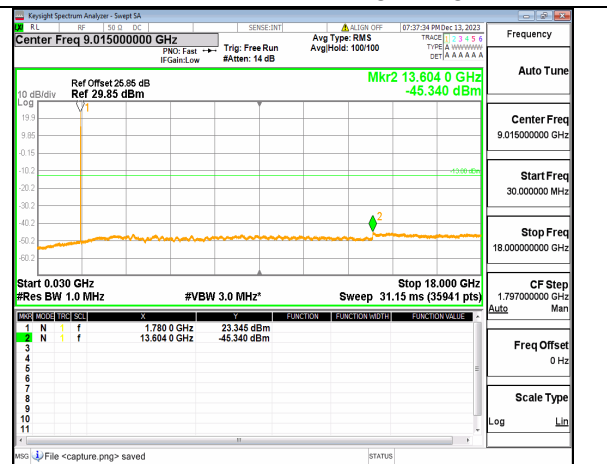

2A_n66 (30MHz-18GHz) 10M DFT-s-OFDM BPSK Inner_1RB_Right High

2A_n66 (30MHz-18GHz) 10M DFT-s-OFDM QPSK Inner_1RB_Right High