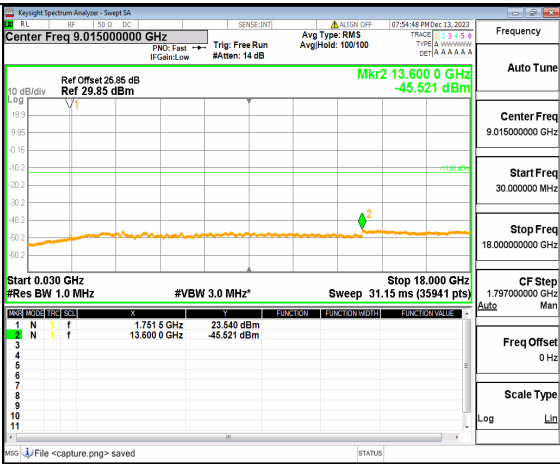

2A_n66 (30MHz-18GHz) 30M DFT-s-OFDM QPSK Inner_1RB_Left Mid

2A_n66 (30MHz-18GHz) 30M DFT-s-OFDM BPSK Inner_1RB_Left High