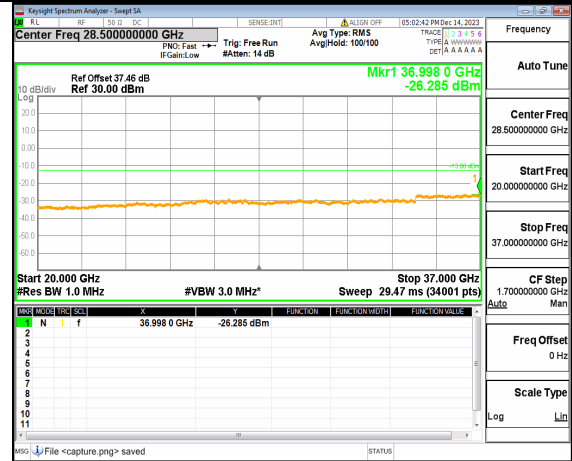

2A_n77(3450-3650MHz) (20GHz-37GHz) 20M DFT-s-OFDM QPSK Inner_1RB_Right High

2A_n77(3450-3650MHz) (20GHz-37GHz) 30M DFT-s-OFDM BPSK Inner_1RB_Left Low