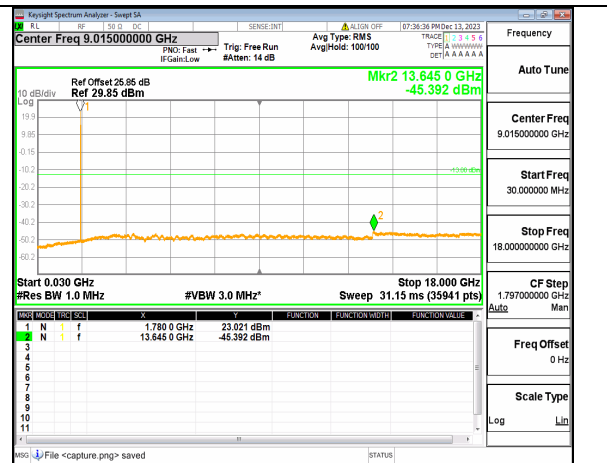

2A_n66 (30MHz-18GHz) 10M DFT-s-OFDM QPSK Inner_1RB_Right Mid

2A_n66 (30MHz-18GHz) 10M DFT-s-OFDM BPSK Inner_1RB_Right High