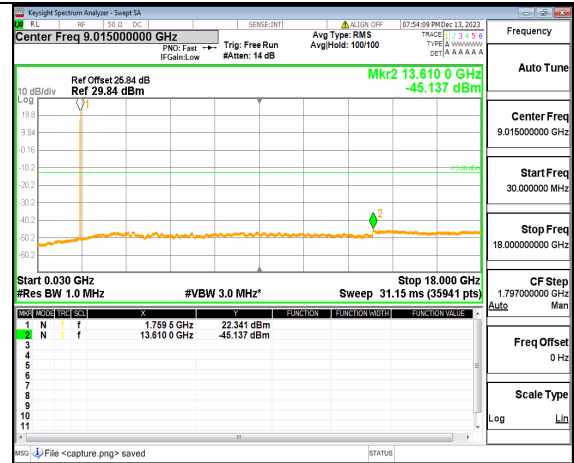

2A_n66 (30MHz-18GHz) 30M DFT-s-OFDM BPSK Inner_1RB_Right Mid

2A_n66 (30MHz-18GHz) 30M DFT-s-OFDM QPSK Inner_1RB_Right Mid