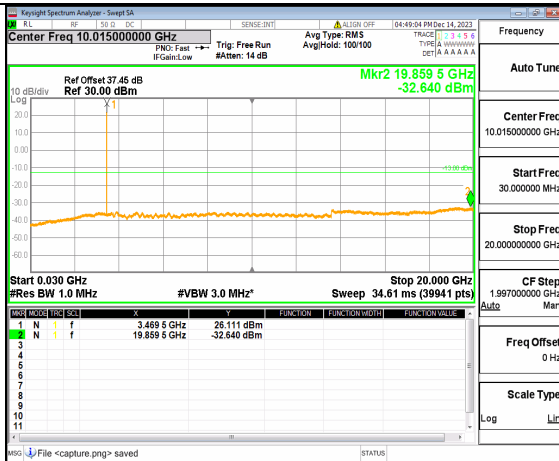

2A_n66 (30MHz-18GHz) 30M DFT-s-OFDM QPSK Inner_1RB_Left High

2A_n66 (30MHz-18GHz) 30M DFT-s-OFDM QPSK Inner_1RB_Right High

2A_n77(3450-3650MHz) (30MHz-20GHz) 20M DFT-s-OFDM BPSK Inner_1RB_Left Low

2A_n77(3450-3650MHz) (20GHz-37GHz) 20M DFT-s-OFDM BPSK Inner_1RB_Left Low