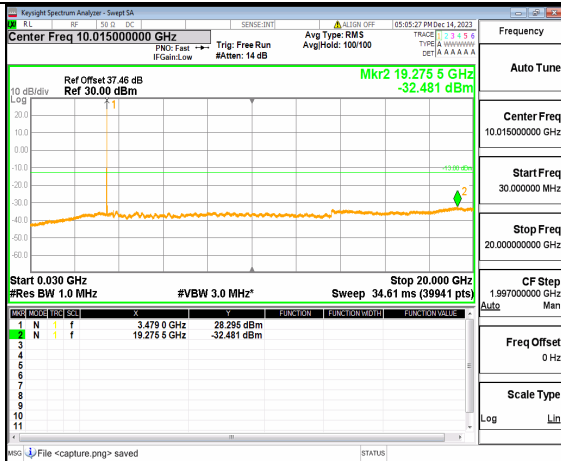

2A_n77(3450-3650MHz) (30MHz-20GHz) 30M DFT-s-OFDM QPSK Inner_1RB_Right Low