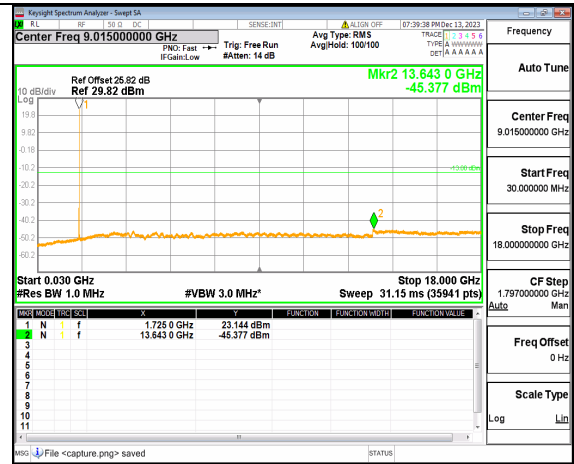

2A_n66 (30MHz-18GHz) 15M DFT-s-OFDM BPSK Inner_1RB_Right Low

2A_n66 (30MHz-18GHz) 15M DFT-s-OFDM QPSK Inner_1RB_Right Low