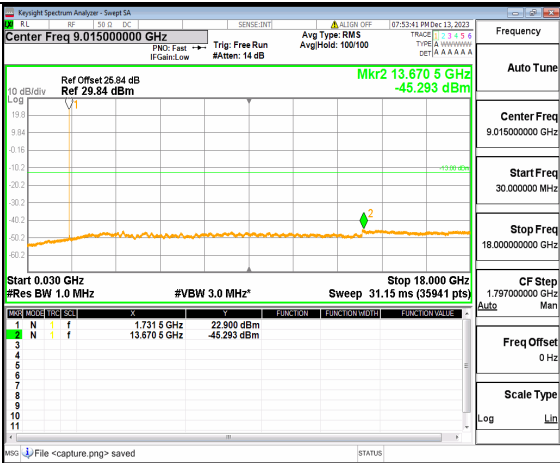

2A_n66 (30MHz-18GHz) 30M DFT-s-OFDM QPSK Inner_1RB_Left Low

2A_n66 (30MHz-18GHz) 30M DFT-s-OFDM QPSK Inner_1RB_Right Low

2A_n66 (30MHz-18GHz) 30M DFT-s-OFDM BPSK Inner_1RB_Left Mid

2A_n66 (30MHz-18GHz) 30M DFT-s-OFDM BPSK Inner_1RB_Right Mid