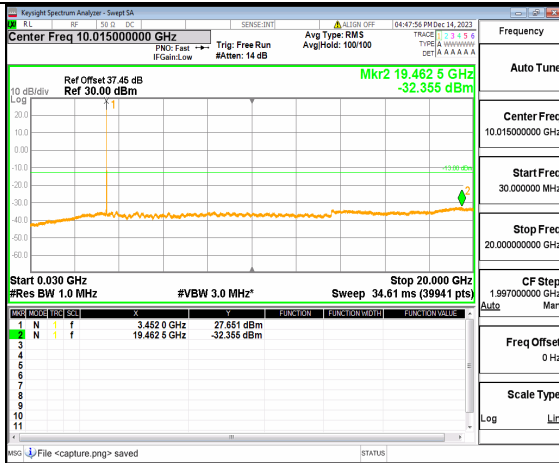

2A_n77(3450-3650MHz) (30MHz-20GHz) 20M DFT-s-OFDM BPSK Inner_1RB_Left Low