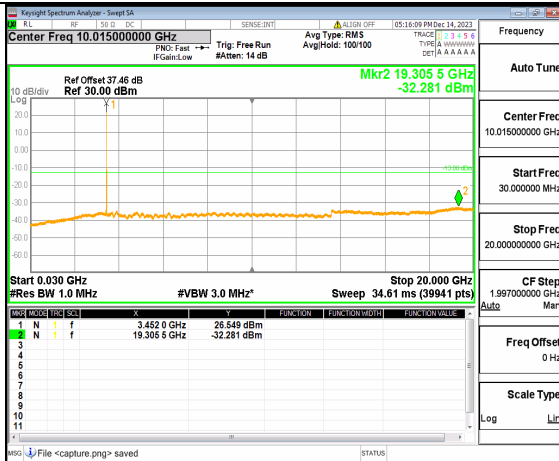

2A_n77(3450-3650MHz) (30MHz-20GHz) 40M DFT-s-OFDM BPSK Inner_1RB_Left Low