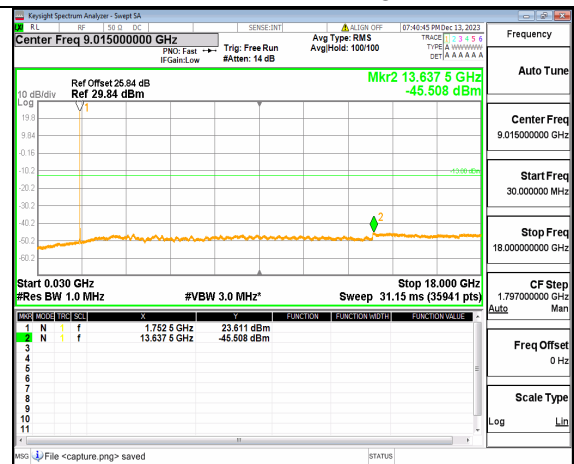

2A_n66 (30MHz-18GHz) 15M DFT-s-OFDM QPSK Inner_1RB_Right Low

2A_n66 (30MHz-18GHz) 15M DFT-s-OFDM BPSK Inner_1RB_Right Mid