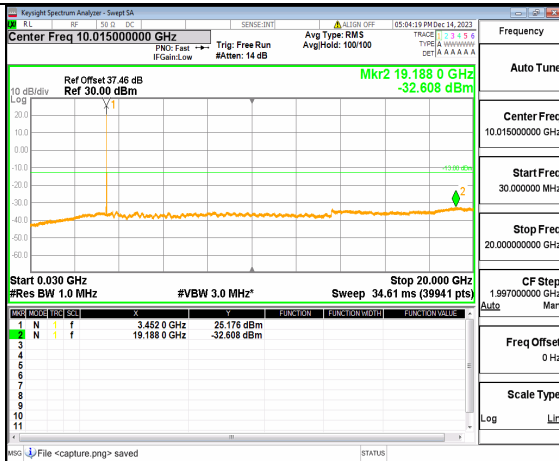

2A_n77(3450-3650MHz) (30MHz-20GHz) 30M DFT-s-OFDM BPSK Inner_1RB_Right Low

2A_n77(3450-3650MHz) (30MHz-20GHz) 30M DFT-s-OFDM QPSK Inner_1RB_Left Low