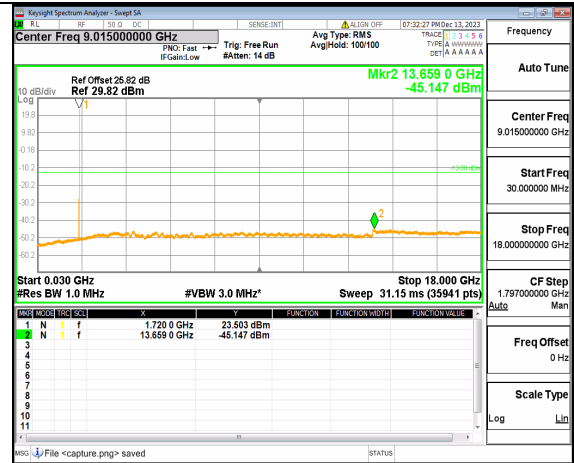

2A_n66 (30MHz-18GHz) 5M DFT-s-OFDM QPSK Inner_1RB_Right High

2A_n66 (30MHz-18GHz) 10M DFT-s-OFDM BPSK Inner_1RB_Right Low