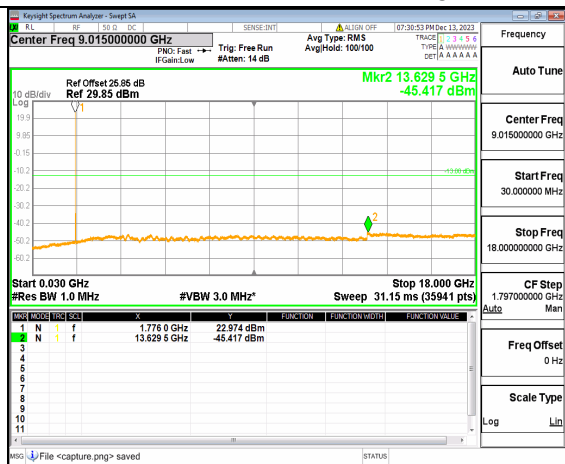

2A_n66 (30MHz-18GHz) 5M DFT-s-OFDM QPSK Inner_1RB_Left Mid

2A_n66 (30MHz-18GHz) 5M DFT-s-OFDM QPSK Inner_1RB_Right Mid

2A_n66 (30MHz-18GHz) 5M DFT-s-OFDM BPSK Inner_1RB_Left High

2A_n66 (30MHz-18GHz) 5M DFT-s-OFDM BPSK Inner_1RB_Right High

2A_n66 (30MHz-18GHz) 5M DFT-s-OFDM QPSK Inner_1RB_Left High

2A_n66 (30MHz-18GHz) 5M DFT-s-OFDM QPSK Inner_1RB_Right High

2A_n66 (30MHz-18GHz) 10M DFT-s-OFDM BPSK Inner_1RB_Left Low

2A_n66 (30MHz-18GHz) 10M DFT-s-OFDM BPSK Inner_1RB_Right Low