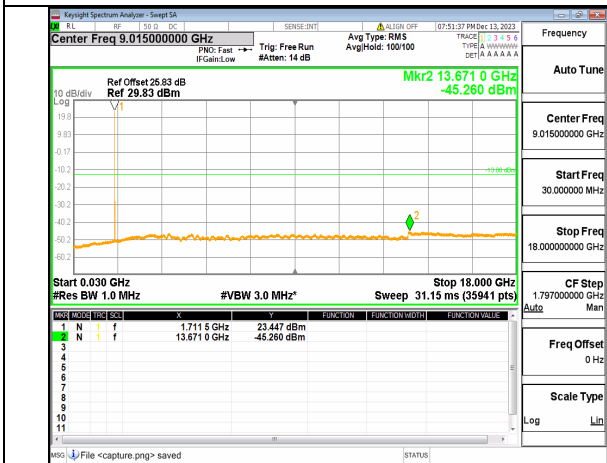

2A_n66 (30MHz-18GHz) 20M DFT-s-OFDM QPSK Inner_1RB_Left High

2A_n66 (30MHz-18GHz) 20M DFT-s-OFDM QPSK Inner_1RB_Right High

2A_n66 (30MHz-18GHz) 30M DFT-s-OFDM BPSK Inner_1RB_Left Low

2A_n66 (30MHz-18GHz) 30M DFT-s-OFDM BPSK Inner_1RB_Right Low