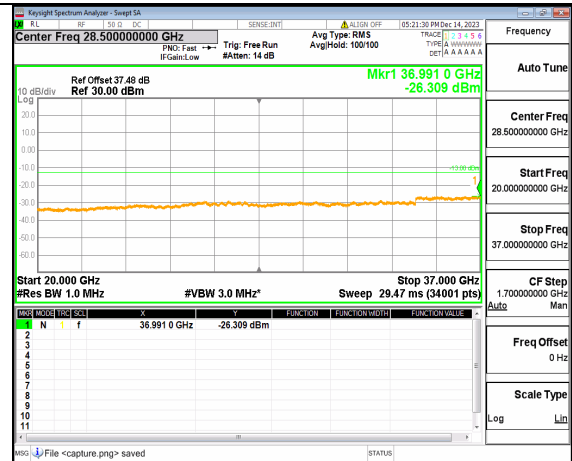

2A_n77(3450-3650MHz) (20GHz-37GHz) 40M DFT-s-OFDM QPSK Inner_1RB_Right Low

2A_n77(3450-3650MHz) (20GHz-37GHz) 40M DFT-s-OFDM BPSK Inner_1RB_Left Mid