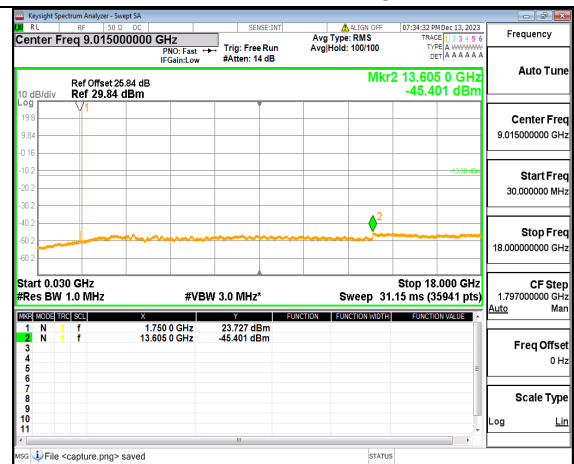

2A_n66 (30MHz-18GHz) 10M DFT-s-OFDM QPSK Inner_1RB_Right Low

2A_n66 (30MHz-18GHz) 10M DFT-s-OFDM BPSK Inner_1RB_Right Mid