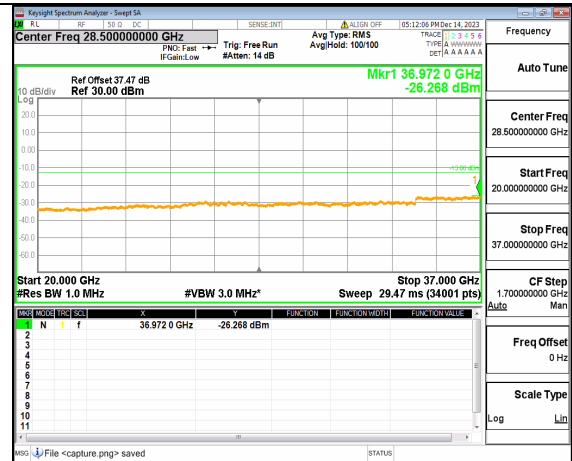

2A_n77(3450-3650MHz) (20GHz-37GHz) 30M DFT-s-OFDM QPSK Inner_1RB_Right Mid

2A_n77(3450-3650MHz) (20GHz-37GHz) 30M DFT-s-OFDM BPSK Inner_1RB_Left High