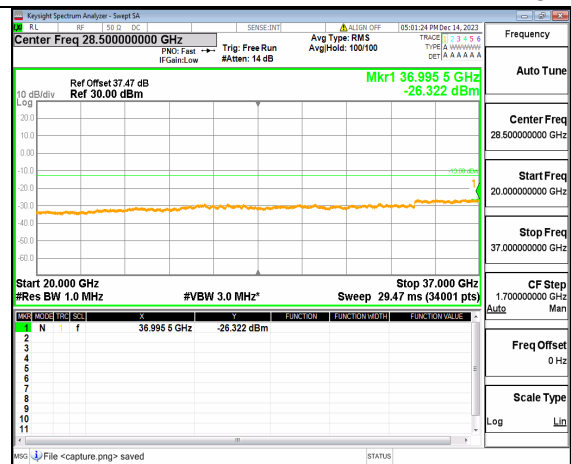

2A_n77(3450-3650MHz) (20GHz-37GHz) 20M DFT-s-OFDM QPSK Inner_1RB_Left High

2A_n77(3450-3650MHz) (20GHz-37GHz) 20M DFT-s-OFDM QPSK Inner_1RB_Right High