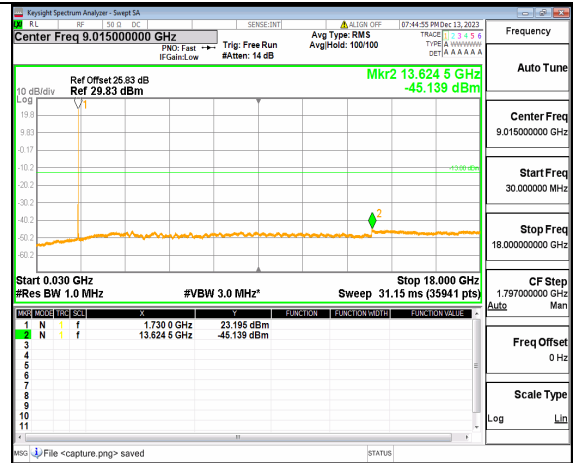

2A_n66 (30MHz-18GHz) 15M DFT-s-OFDM QPSK Inner_1RB_Right High

2A_n66 (30MHz-18GHz) 20M DFT-s-OFDM BPSK Inner_1RB_Right Low