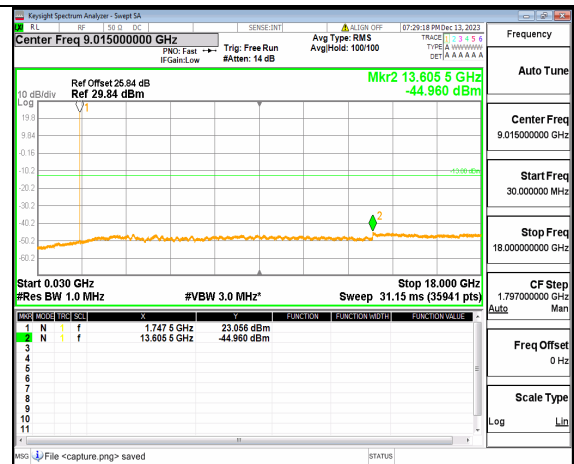

2A_n66 (30MHz-18GHz) 5M DFT-s-OFDM QPSK Inner_1RB_Left Mid

2A_n66 (30MHz-18GHz) 5M DFT-s-OFDM QPSK Inner_1RB_Right Mid

2A_n66 (30MHz-18GHz) 5M DFT-s-OFDM BPSK Inner_1RB_Left High

2A_n66 (30MHz-18GHz) 5M DFT-s-OFDM BPSK Inner_1RB_Right High