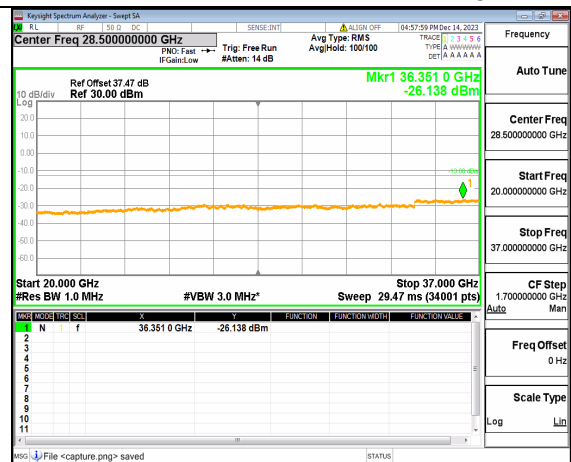

2A_n77(3450-3650MHz) (20GHz-37GHz) 20M DFT-s-OFDM QPSK Inner_1RB_Right Mid

2A_n77(3450-3650MHz) (20GHz-37GHz) 20M DFT-s-OFDM BPSK Inner_1RB_Left High