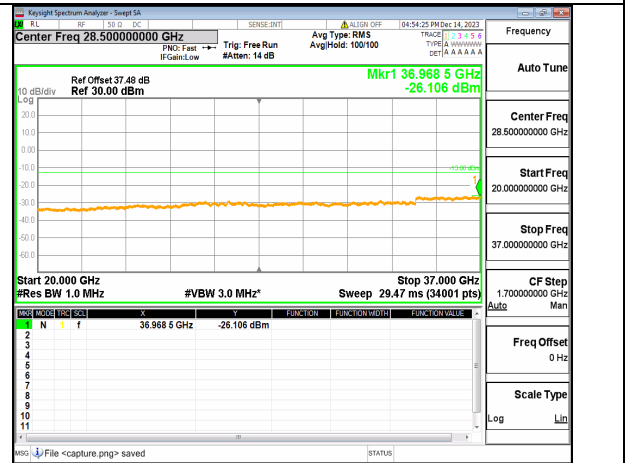

2A_n77(3450-3650MHz) (20GHz-37GHz) 20M DFT-s-OFDM BPSK Inner_1RB_Left Mid

2A_n77(3450-3650MHz) (20GHz-37GHz) 20M DFT-s-OFDM BPSK Inner_1RB_Right Mid