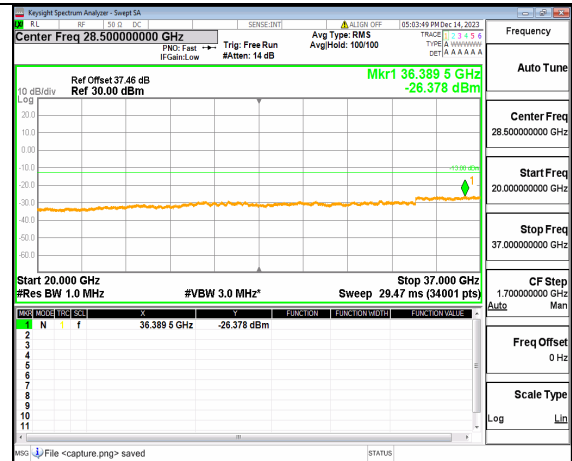

2A_n77(3450-3650MHz) (20GHz-37GHz) 30M DFT-s-OFDM BPSK Inner_1RB_Left Low

2A_n77(3450-3650MHz) (20GHz-37GHz) 30M DFT-s-OFDM BPSK Inner_1RB_Right Low