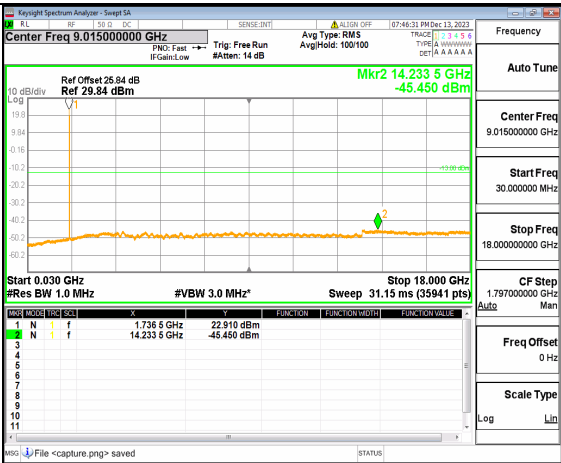

2A_n66 (30MHz-18GHz) 20M DFT-s-OFDM QPSK Inner_1RB_Left Low

2A_n66 (30MHz-18GHz) 20M DFT-s-OFDM BPSK Inner_1RB_Left Mid