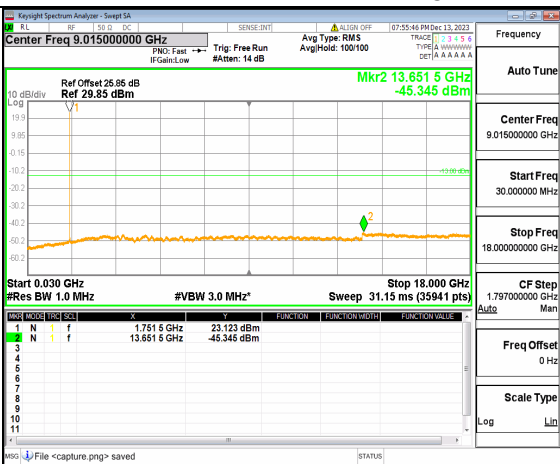

2A_n66 (30MHz-18GHz) 30M DFT-s-OFDM QPSK Inner_1RB_Left Mid

2A_n66 (30MHz-18GHz) 30M DFT-s-OFDM QPSK Inner_1RB_Right Mid

2A_n66 (30MHz-18GHz) 30M DFT-s-OFDM BPSK Inner_1RB_Left High

2A_n66 (30MHz-18GHz) 30M DFT-s-OFDM BPSK Inner_1RB_Right High