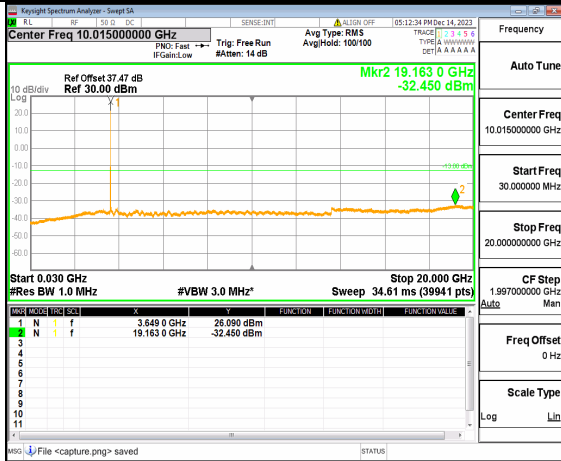

2A_n77(3450-3650MHz) (30MHz-20GHz) 30M DFT-s-OFDM BPSK Inner_1RB_Right High