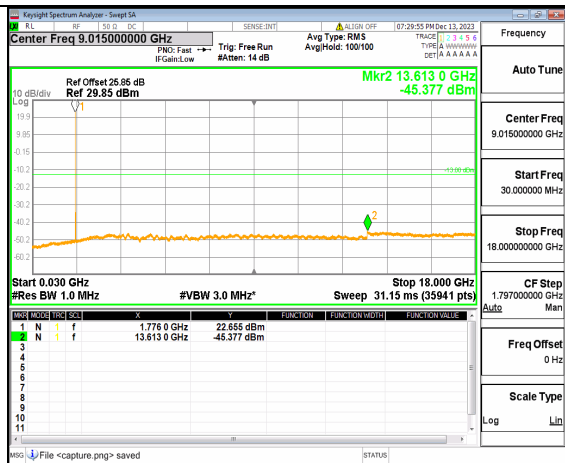

2A_n66 (30MHz-18GHz) 5M DFT-s-OFDM QPSK Inner_1RB_Left Mid

2A_n66 (30MHz-18GHz) 5M DFT-s-OFDM QPSK Inner_1RB_Right Mid

2A_n66 (30MHz-18GHz) 5M DFT-s-OFDM BPSK Inner_1RB_Left High

2A_n66 (30MHz-18GHz) 5M DFT-s-OFDM BPSK Inner_1RB_Right High