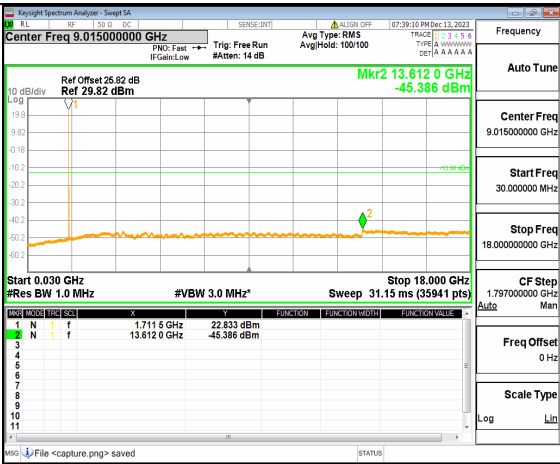

2A_n66 (30MHz-18GHz) 10M DFT-s-OFDM QPSK Inner_1RB_Left High

2A_n66 (30MHz-18GHz) 10M DFT-s-OFDM QPSK Inner_1RB_Right High

2A_n66 (30MHz-18GHz) 15M DFT-s-OFDM BPSK Inner_1RB_Left Low

2A_n66 (30MHz-18GHz) 15M DFT-s-OFDM BPSK Inner_1RB_Right Low