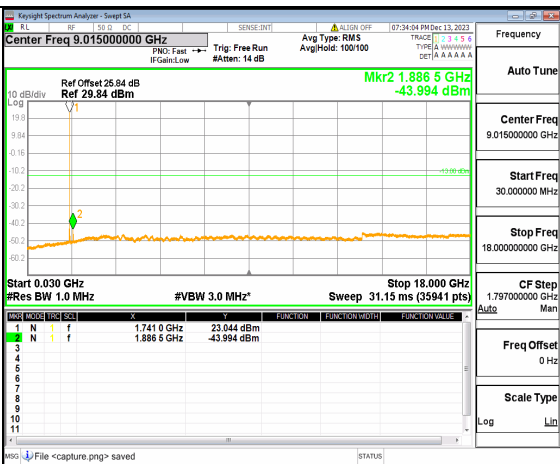

2A_n66 (30MHz-18GHz) 10M DFT-s-OFDM QPSK Inner_1RB_Left Low

2A_n66 (30MHz-18GHz) 10M DFT-s-OFDM BPSK Inner_1RB_Left Mid