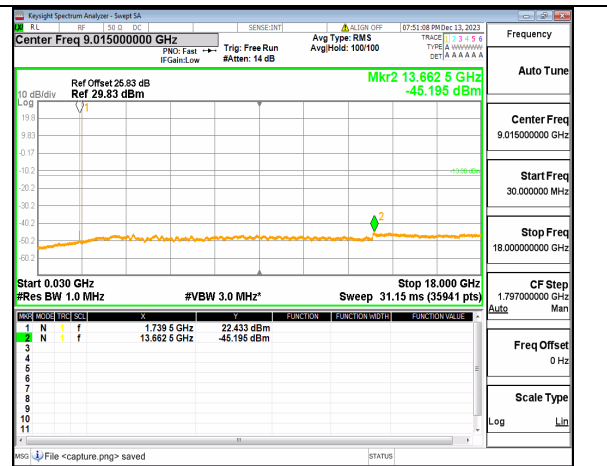

2A_n66 (30MHz-18GHz) 20M DFT-s-OFDM QPSK Inner_1RB_Right High

2A_n66 (30MHz-18GHz) 30M DFT-s-OFDM BPSK Inner_1RB_Right Low