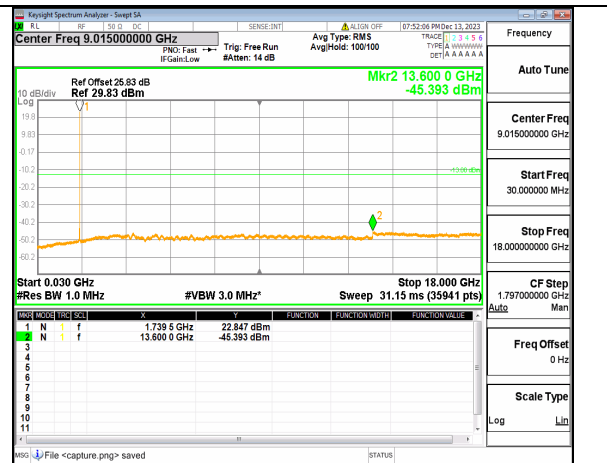

2A_n66 (30MHz-18GHz) 30M DFT-s-OFDM BPSK Inner_1RB_Right Low

2A_n66 (30MHz-18GHz) 30M DFT-s-OFDM QPSK Inner_1RB_Right Low