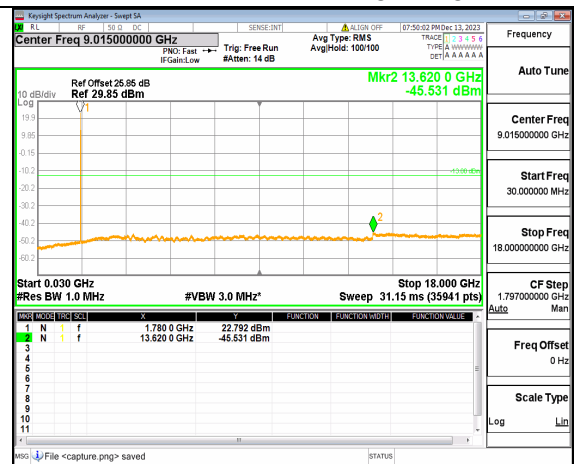

2A_n66 (30MHz-18GHz) 20M DFT-s-OFDM BPSK Inner_1RB_Right High

2A_n66 (30MHz-18GHz) 20M DFT-s-OFDM QPSK Inner_1RB_Right High