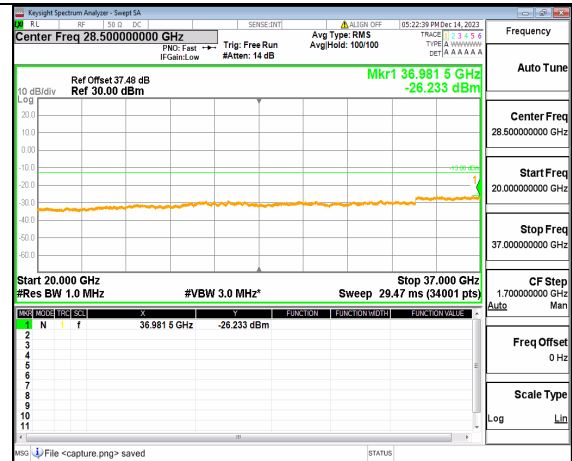

2A_n77(3450-3650MHz) (20GHz-37GHz) 40M DFT-s-OFDM BPSK Inner_1RB_Left Mid

2A_n77(3450-3650MHz) (20GHz-37GHz) 40M DFT-s-OFDM BPSK Inner_1RB_Right Mid