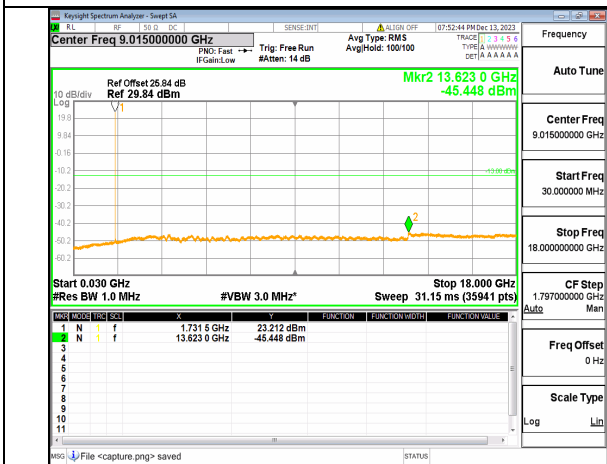

2A_n66 (30MHz-18GHz) 30M DFT-s-OFDM QPSK Inner_1RB_Left Low

2A_n66 (30MHz-18GHz) 30M DFT-s-OFDM BPSK Inner_1RB_Left Mid