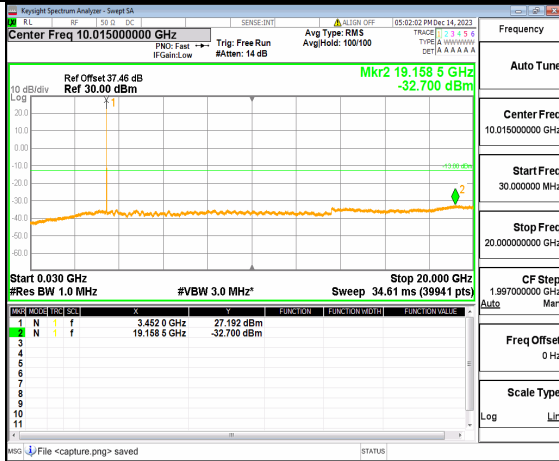

2A_n77(3450-3650MHz) (30MHz-20GHz) 30M DFT-s-OFDM BPSK Inner_1RB_Left Low