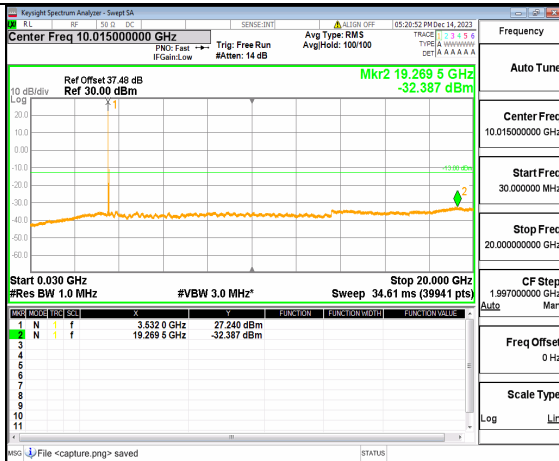

2A_n77(3450-3650MHz) (30MHz-20GHz) 40M DFT-s-OFDM QPSK Inner_1RB_Right Low

2A_n77(3450-3650MHz) (30MHz-20GHz) 40M DFT-s-OFDM BPSK Inner_1RB_Left Mid