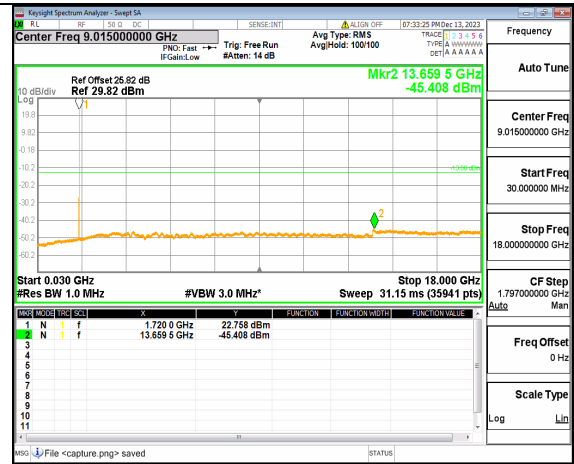

2A_n66 (30MHz-18GHz) 10M DFT-s-OFDM BPSK Inner_1RB_Right Low

2A_n66 (30MHz-18GHz) 10M DFT-s-OFDM QPSK Inner_1RB_Right Low