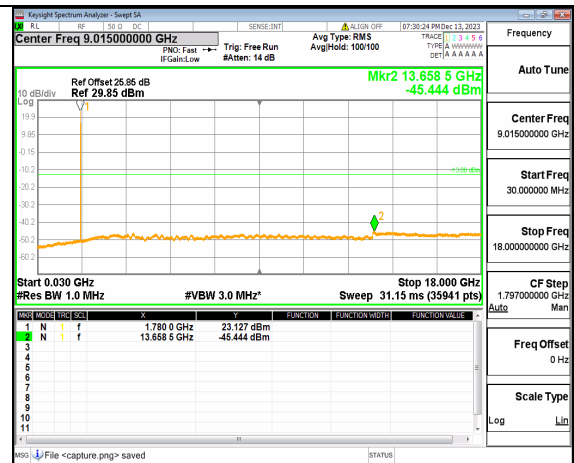

2A_n66 (30MHz-18GHz) 5M DFT-s-OFDM QPSK Inner_1RB_Left Mid

2A_n66 (30MHz-18GHz) 5M DFT-s-OFDM QPSK Inner_1RB_Right Mid

2A_n66 (30MHz-18GHz) 5M DFT-s-OFDM BPSK Inner_1RB_Left High

2A_n66 (30MHz-18GHz) 5M DFT-s-OFDM BPSK Inner_1RB_Right High