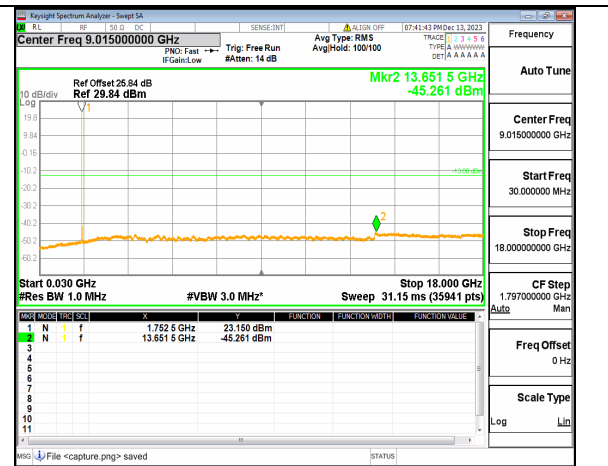

2A_n66 (30MHz-18GHz) 15M DFT-s-OFDM BPSK Inner_1RB_Right Mid

2A_n66 (30MHz-18GHz) 15M DFT-s-OFDM QPSK Inner_1RB_Right Mid