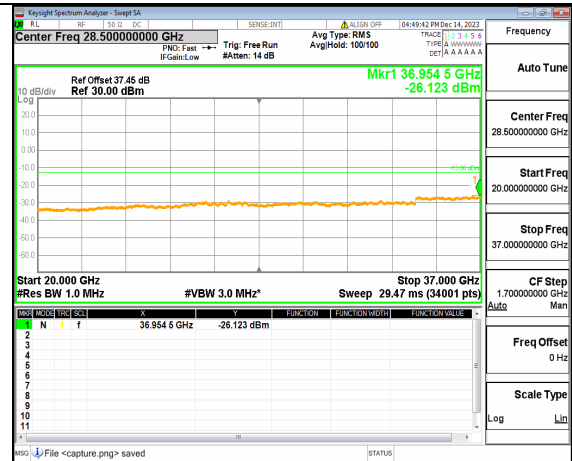

2A_n77(3450-3650MHz) (20GHz-37GHz) 20M DFT-s-OFDM BPSK Inner_1RB_Left Low

2A_n77(3450-3650MHz) (20GHz-37GHz) 20M DFT-s-OFDM BPSK Inner_1RB_Right Low