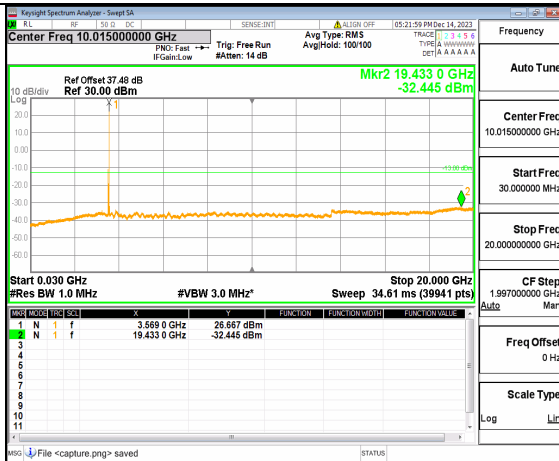

2A_n77(3450-3650MHz) (30MHz-20GHz) 40M DFT-s-OFDM BPSK Inner_1RB_Left Mid

2A_n77(3450-3650MHz) (30MHz-20GHz) 40M DFT-s-OFDM BPSK Inner_1RB_Right Mid