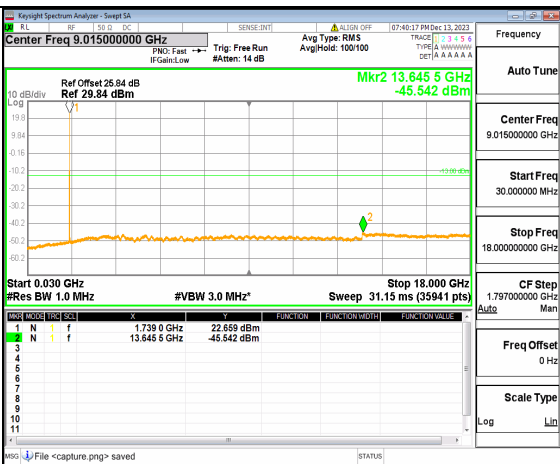

2A_n66 (30MHz-18GHz) 15M DFT-s-OFDM QPSK Inner_1RB_Left Low

2A_n66 (30MHz-18GHz) 15M DFT-s-OFDM BPSK Inner_1RB_Left Mid