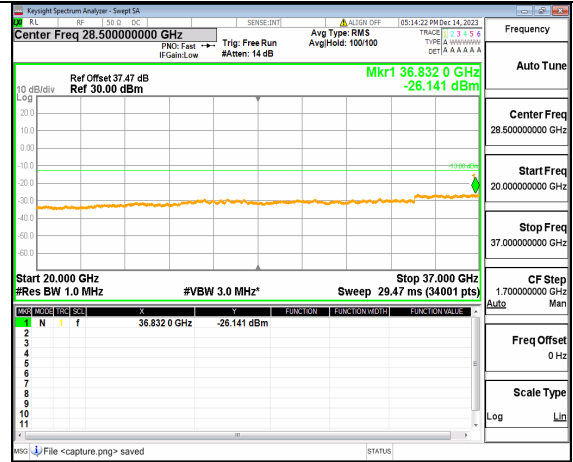

2A_n77(3450-3650MHz) (20GHz-37GHz) 30M DFT-s-OFDM BPSK Inner_1RB_Right High

2A_n77(3450-3650MHz) (20GHz-37GHz) 30M DFT-s-OFDM QPSK Inner_1RB_Left High