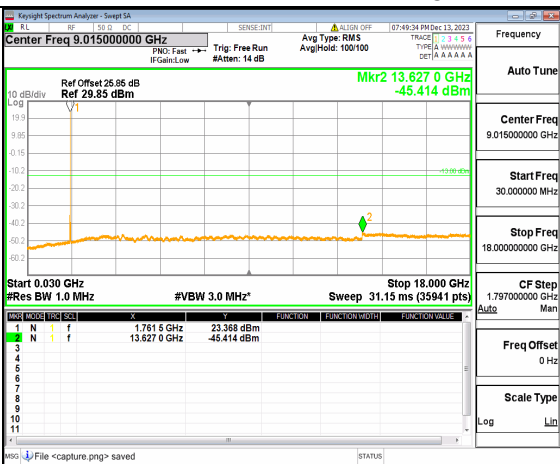

2A_n66 (30MHz-18GHz) 20M DFT-s-OFDM QPSK Inner_1RB_Left Mid

2A_n66 (30MHz-18GHz) 20M DFT-s-OFDM QPSK Inner_1RB_Right Mid

2A_n66 (30MHz-18GHz) 20M DFT-s-OFDM BPSK Inner_1RB_Left High

2A_n66 (30MHz-18GHz) 20M DFT-s-OFDM BPSK Inner_1RB_Right High