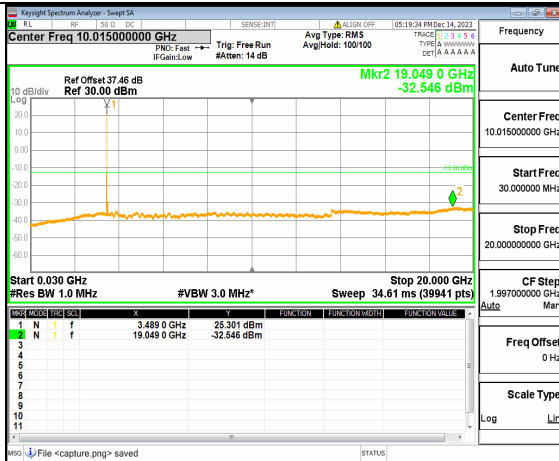

2A_n77(3450-3650MHz) (30MHz-20GHz) 40M DFT-s-OFDM QPSK Inner_1RB_Right Low