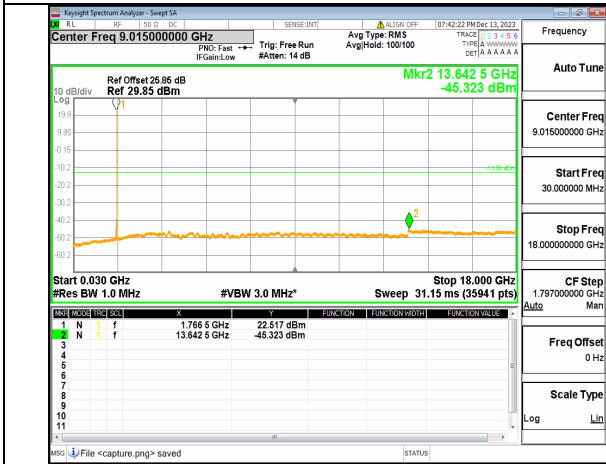

2A_n66 (30MHz-18GHz) 15M DFT-s-OFDM QPSK Inner_1RB_Left Mid

2A_n66 (30MHz-18GHz) 15M DFT-s-OFDM BPSK Inner_1RB_Left High