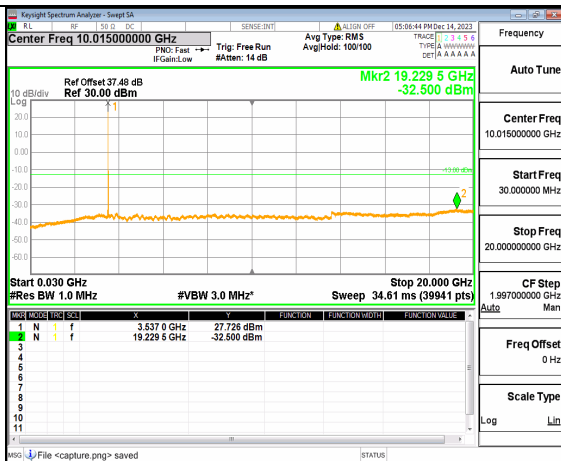

2A_n77(3450-3650MHz) (30MHz-20GHz) 30M DFT-s-OFDM QPSK Inner_1RB_Right Low

2A_n77(3450-3650MHz) (30MHz-20GHz) 30M DFT-s-OFDM BPSK Inner_1RB_Left Mid