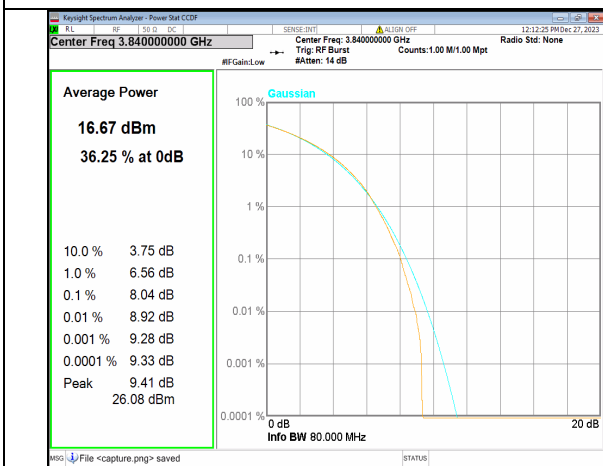

2A_n77(3700-3980MHz) 80M CP-OFDM QPSK Outer_Full Mid