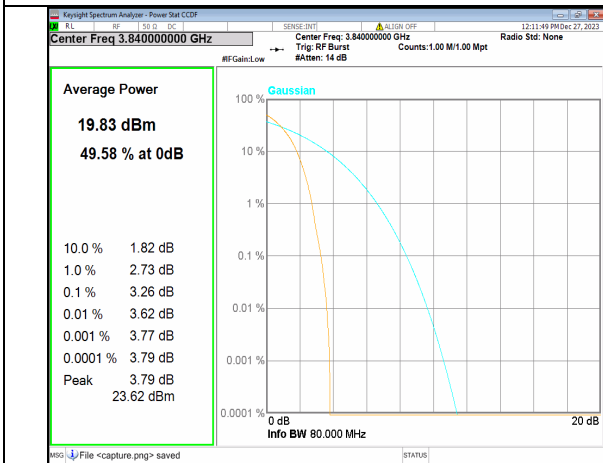

2A_n77(3700-3980MHz) 80M DFT-s-OFDM BPSK Outer_Full Low

2A_n77(3700-3980MHz) 80M DFT-s-OFDM 256QAM Outer_Full Low

2A_n77(3700-3980MHz) 80M CP-OFDM QPSK Outer_Full Low

2A_n77(3700-3980MHz) 80M CP-OFDM 256QAM Outer_Full Low