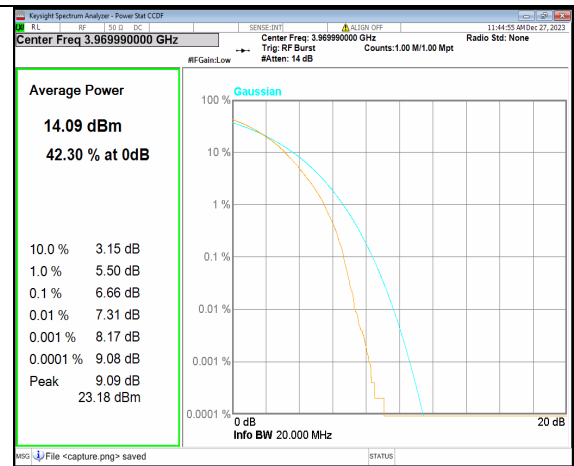

2A_n77(3700-3980MHz) 20M DFT-s-OFDM 256QAM Outer_Full High