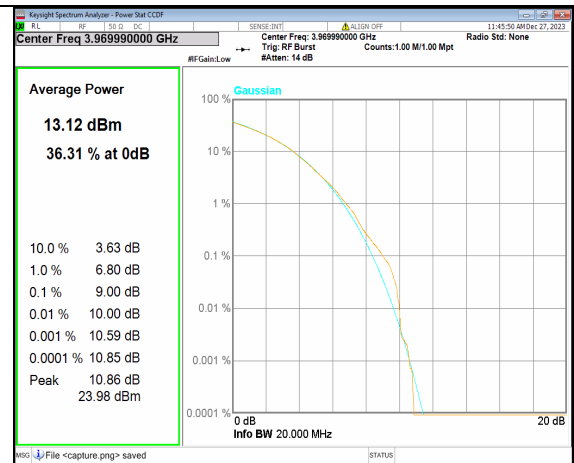

2A_n77(3700-3980MHz) 20M CP-OFDM 256QAM Outer_Full High