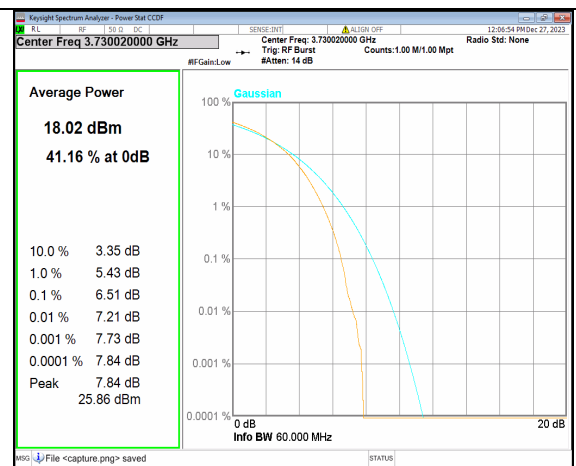

2A_n77(3700-3980MHz) 60M DFT-s-OFDM 256QAM Outer_Full Low