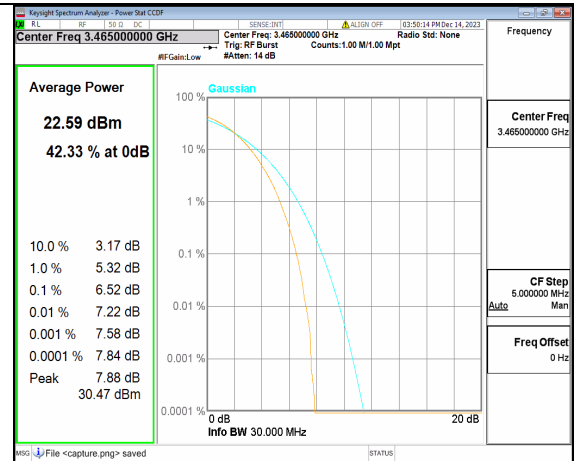

2A_n77(3450-3650MHz) 20M CP-OFDM QPSK Outer_Full High

2A_n77(3450-3650MHz) 20M CP-OFDM 256QAM Outer_Full High

2A_n77(3450-3650MHz) 30M DFT-s-OFDM BPSK Outer_Full Low

2A_n77(3450-3650MHz) 30M DFT-s-OFDM 256QAM Outer_Full Low