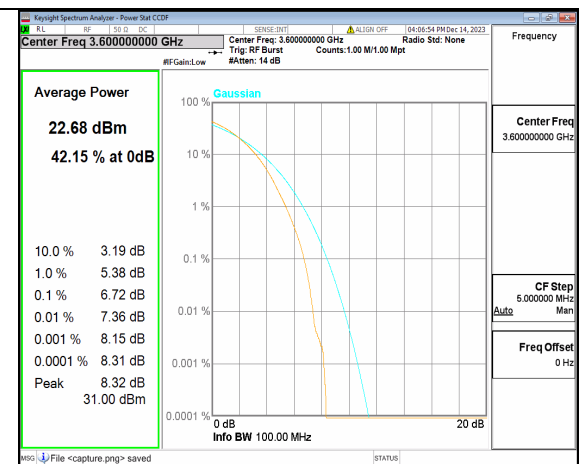

2A_n77(3450-3650MHz) 100M CP-OFDM 256QAM Outer_Full Mid