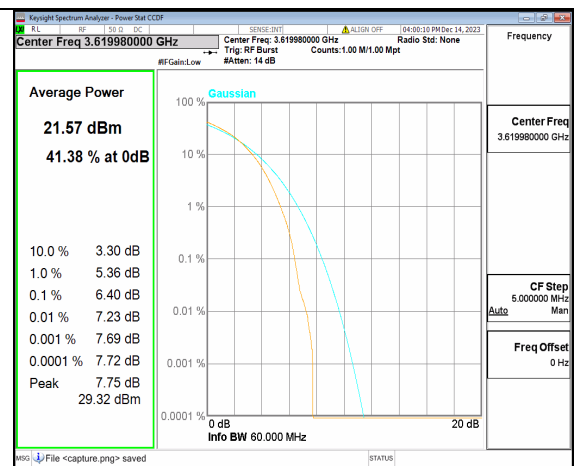

2A_n77(3450-3650MHz) 60M CP-OFDM 256QAM Outer_Full Mid