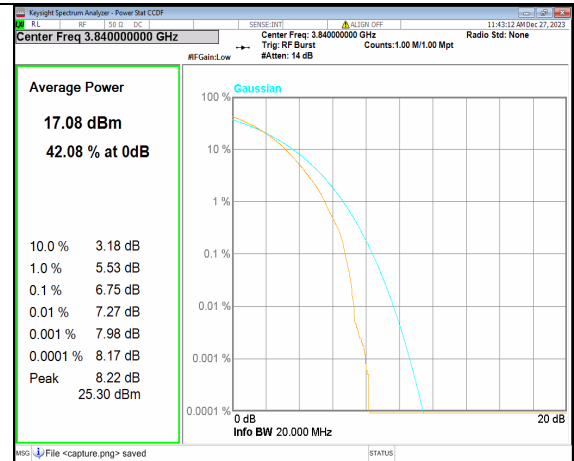

2A_n77(3700-3980MHz) 20M DFT-s-OFDM 256QAM Outer_Full Mid