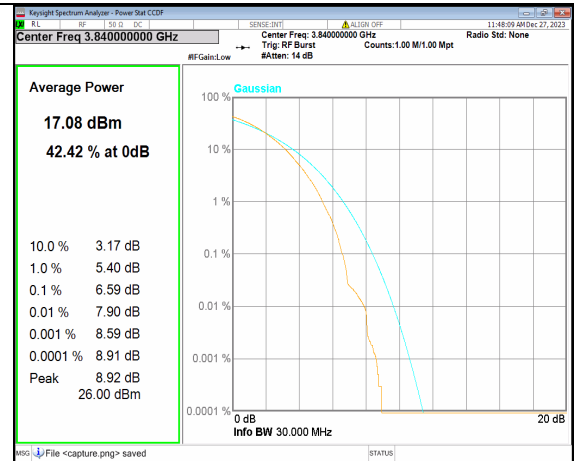

2A_n77(3700-3980MHz) 30M DFT-s-OFDM 256QAM Outer_Full Mid