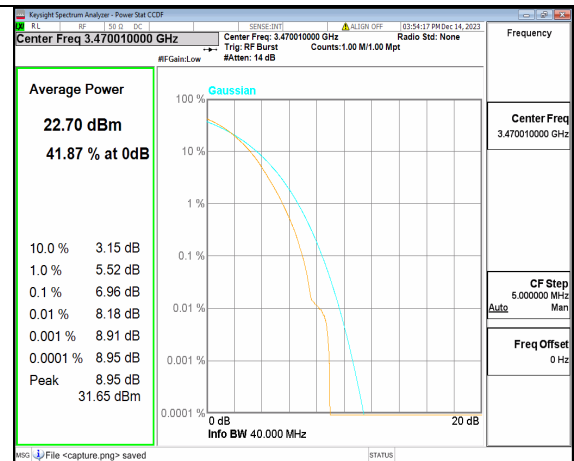

2A_n77(3450-3650MHz) 30M CP-OFDM 256QAM Outer_Full High