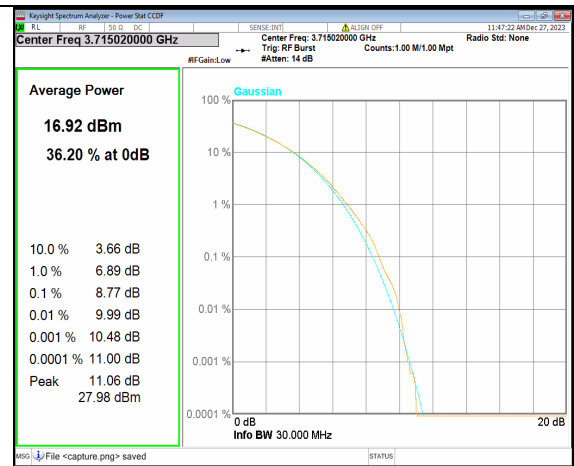

2A_n77(3700-3980MHz) 30M CP-OFDM 256QAM Outer_Full Low