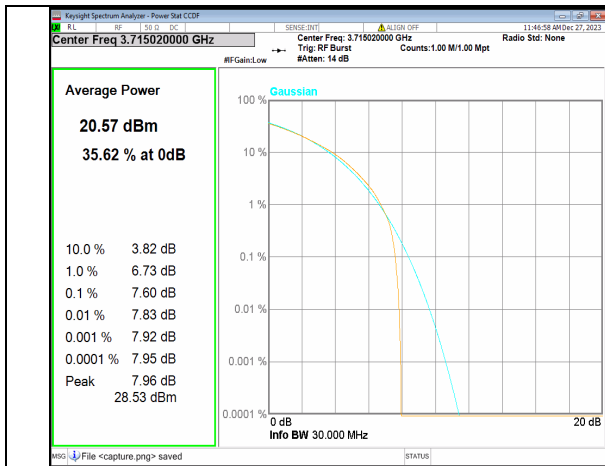

2A_n77(3700-3980MHz) 30M CP-OFDM QPSK Outer_Full Low