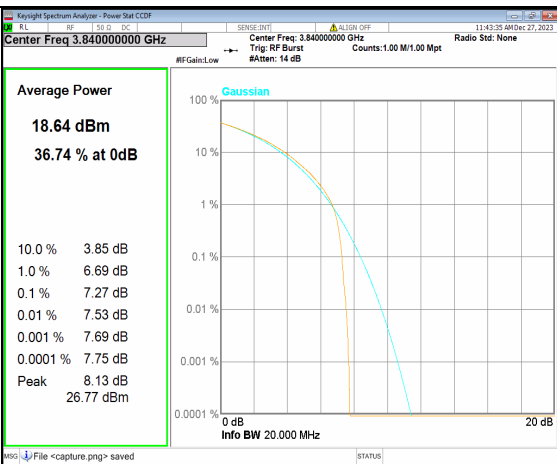

2A_n77(3700-3980MHz) 20M CP-OFDM QPSK Outer_Full Mid