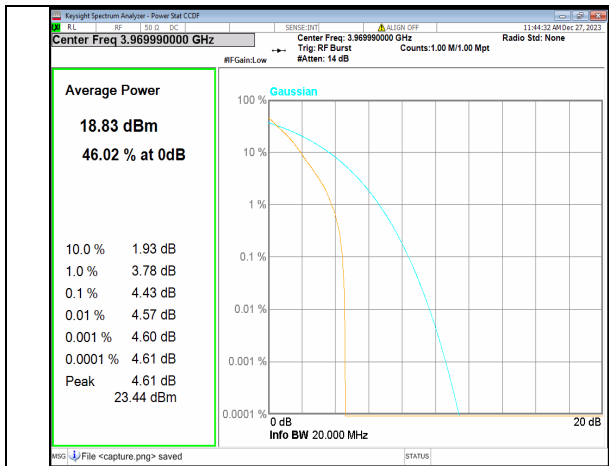

2A_n77(3700-3980MHz) 20M DFT-s-OFDM BPSK Outer_Full Mid

2A_n77(3700-3980MHz) 20M DFT-s-OFDM 256QAM Outer_Full Mid

2A_n77(3700-3980MHz) 20M CP-OFDM QPSK Outer_Full Mid

2A_n77(3700-3980MHz) 20M CP-OFDM 256QAM Outer_Full Mid