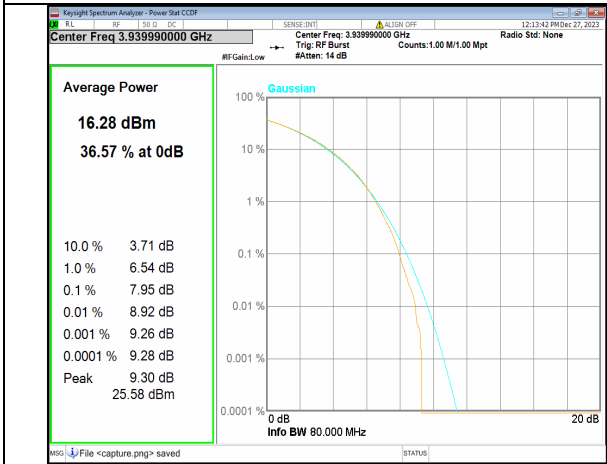

2A_n77(3700-3980MHz) 80M CP-OFDM QPSK Outer_Full High