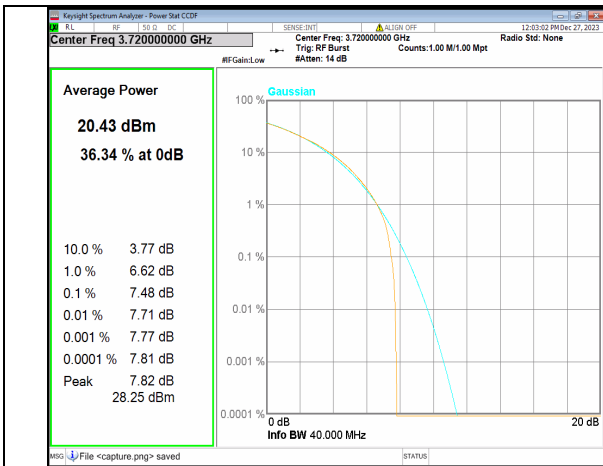

2A_n77(3700-3980MHz) 40M CP-OFDM QPSK Outer_Full Low