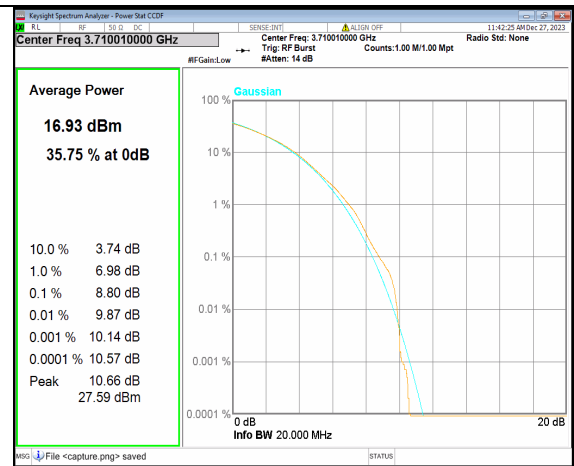

2A_n77(3700-3980MHz) 20M CP-OFDM 256QAM Outer_Full Low