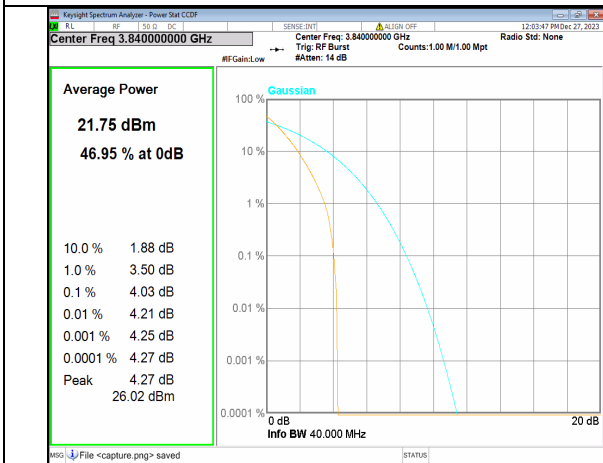

2A_n77(3700-3980MHz) 40M DFT-s-OFDM BPSK Outer_Full Low

2A_n77(3700-3980MHz) 40M DFT-s-OFDM 256QAM Outer_Full Low

2A_n77(3700-3980MHz) 40M CP-OFDM QPSK Outer_Full Low

2A_n77(3700-3980MHz) 40M CP-OFDM 256QAM Outer_Full Low