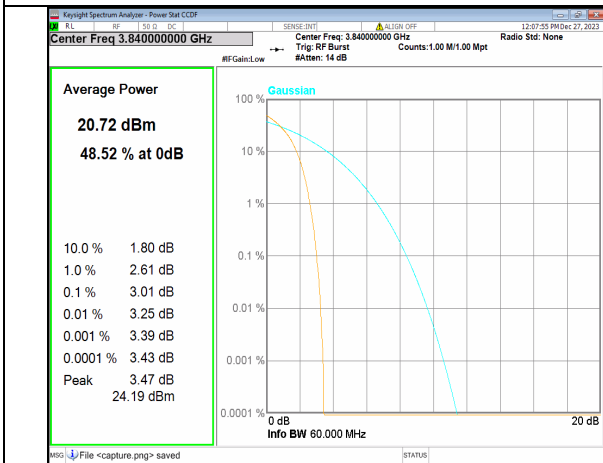

2A_n77(3700-3980MHz) 60M DFT-s-OFDM BPSK Outer_Full Low

2A_n77(3700-3980MHz) 60M DFT-s-OFDM 256QAM Outer_Full Low

2A_n77(3700-3980MHz) 60M CP-OFDM QPSK Outer_Full Low

2A_n77(3700-3980MHz) 60M CP-OFDM 256QAM Outer_Full Low