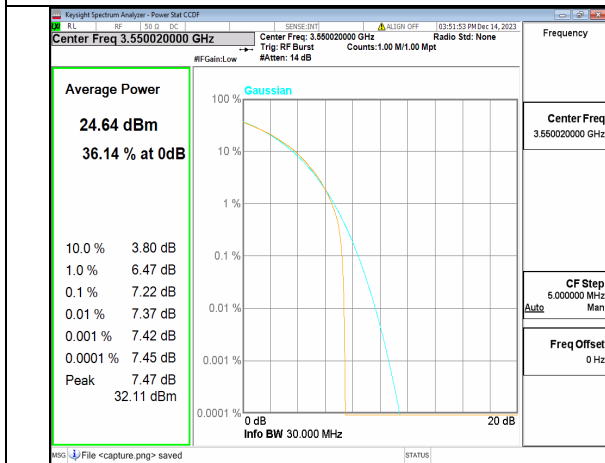

2A_n77(3450-3650MHz) 30M CP-OFDM QPSK Outer_Full Low

2A_n77(3450-3650MHz) 30M CP-OFDM 256QAM Outer_Full Low

2A_n77(3450-3650MHz) 30M DFT-s-OFDM BPSK Outer_Full Mid

2A_n77(3450-3650MHz) 30M DFT-s-OFDM 256QAM Outer_Full Mid