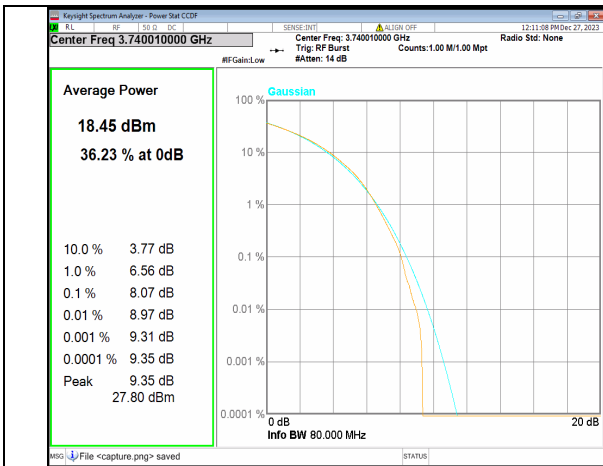

2A_n77(3700-3980MHz) 80M CP-OFDM QPSK Outer_Full Low