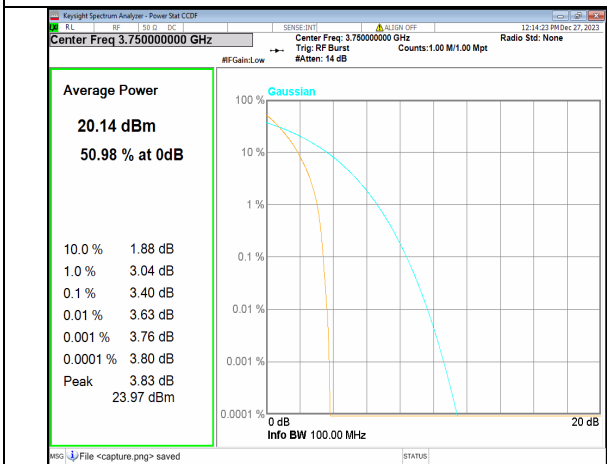

2A_n77(3700-3980MHz) 80M DFT-s-OFDM BPSK Outer_Full High

2A_n77(3700-3980MHz) 80M DFT-s-OFDM 256QAM Outer_Full High

2A_n77(3700-3980MHz) 80M CP-OFDM QPSK Outer_Full High

2A_n77(3700-3980MHz) 80M CP-OFDM 256QAM Outer_Full High