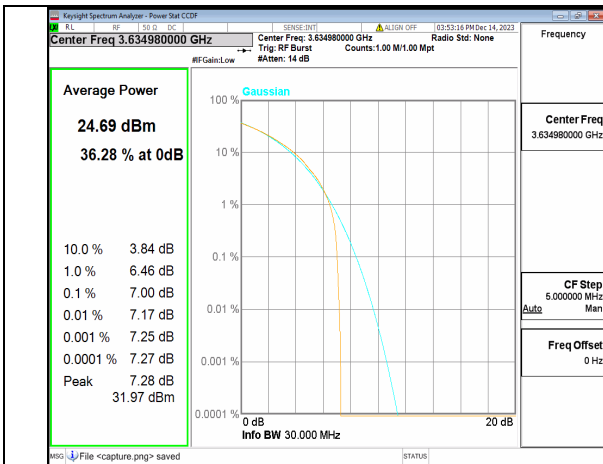

2A_n77(3450-3650MHz) 30M CP-OFDM QPSK Outer_Full Mid

2A_n77(3450-3650MHz) 30M CP-OFDM 256QAM Outer_Full Mid

2A_n77(3450-3650MHz) 30M DFT-s-OFDM BPSK Outer_Full High

2A_n77(3450-3650MHz) 30M DFT-s-OFDM 256QAM Outer_Full High