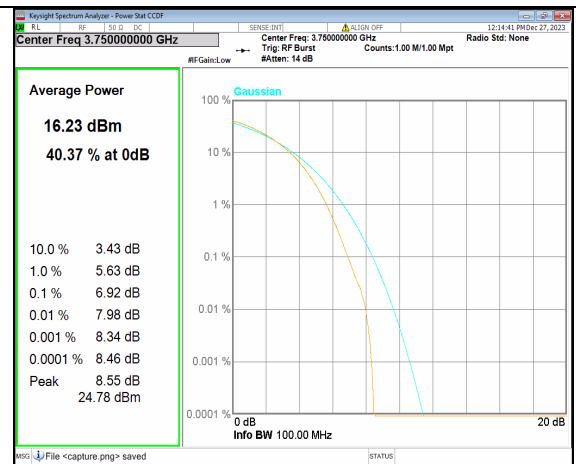

2A_n77(3700-3980MHz) 100M DFT-s-OFDM 256QAM Outer_Full Low