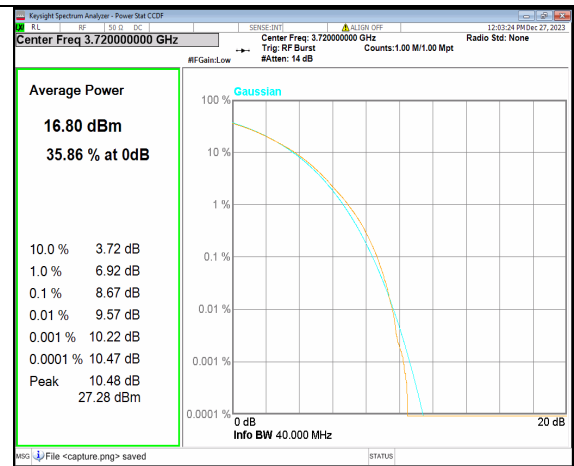

2A_n77(3700-3980MHz) 40M CP-OFDM 256QAM Outer_Full Low