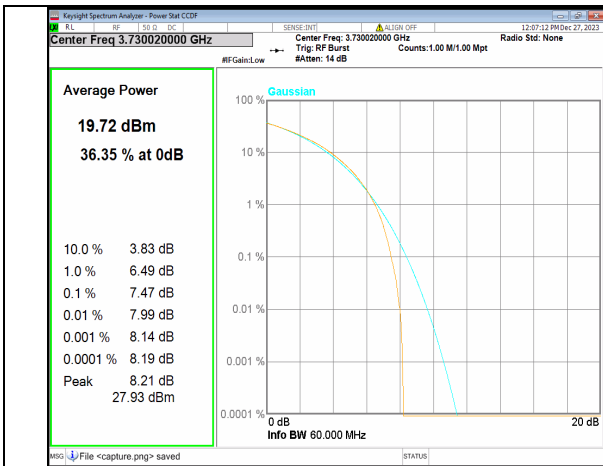

2A_n77(3700-3980MHz) 60M CP-OFDM QPSK Outer_Full Low