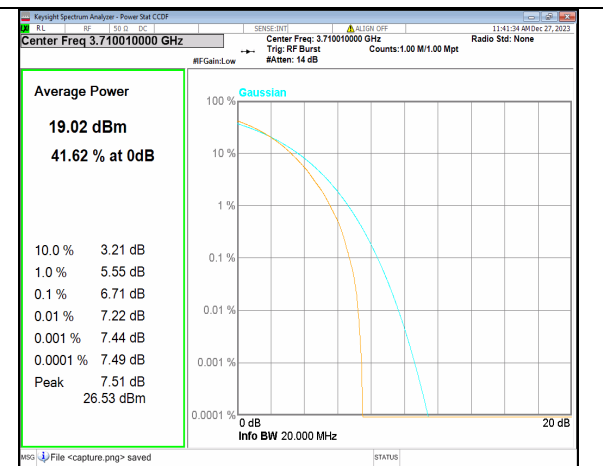

2A_n77(3700-3980MHz) 20M DFT-s-OFDM 256QAM Outer_Full Low