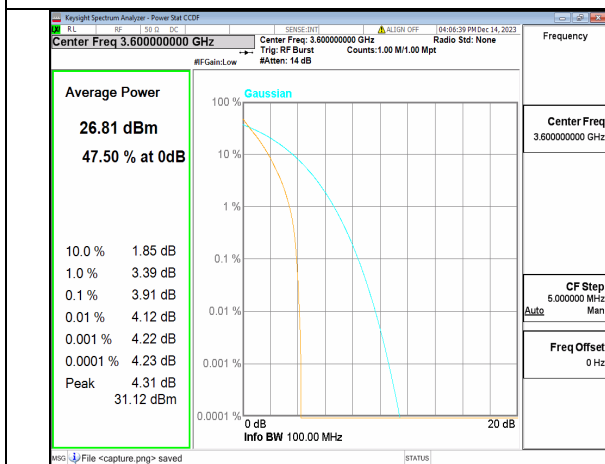

2A_n77(3450-3650MHz) 100M CP-OFDM QPSK Outer_Full Mid