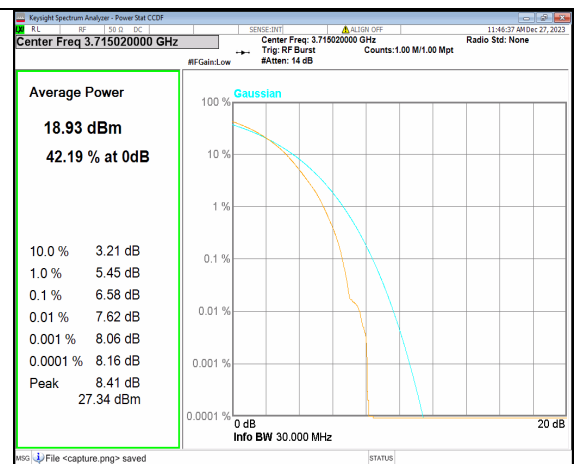

2A_n77(3700-3980MHz) 30M DFT-s-OFDM 256QAM Outer_Full Low