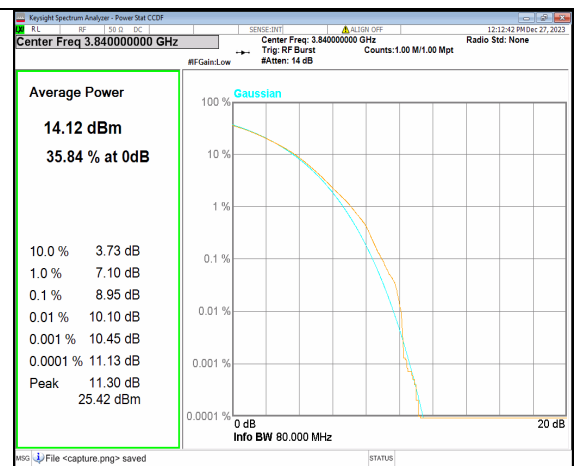

2A_n77(3700-3980MHz) 80M CP-OFDM 256QAM Outer_Full Mid