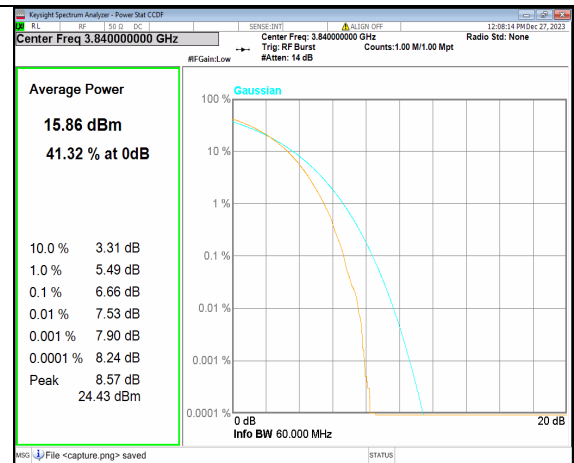

2A_n77(3700-3980MHz) 60M DFT-s-OFDM 256QAM Outer_Full Mid