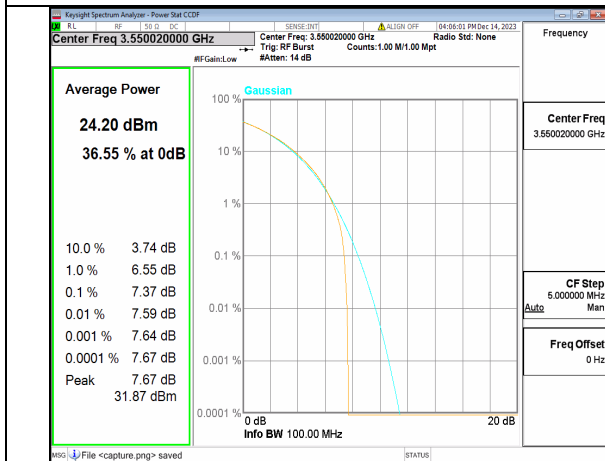

2A_n77(3450-3650MHz) 100M CP-OFDM QPSK Outer_Full Low

2A_n77(3450-3650MHz) 100M CP-OFDM 256QAM Outer_Full Low

2A_n77(3450-3650MHz) 100M DFT-s-OFDM BPSK Outer_Full Mid

2A_n77(3450-3650MHz) 100M DFT-s-OFDM 256QAM Outer_Full Mid