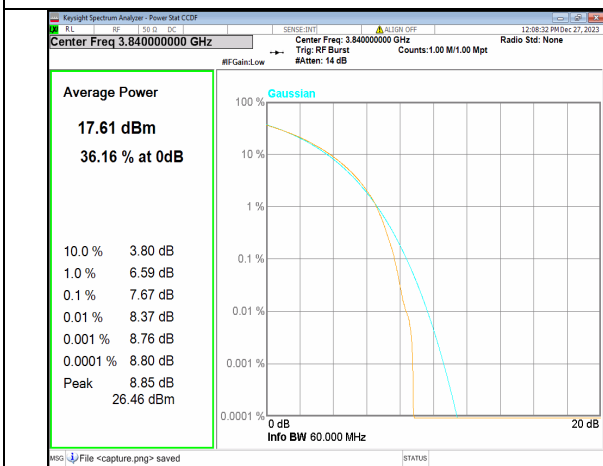

2A_n77(3700-3980MHz) 60M CP-OFDM QPSK Outer_Full Mid