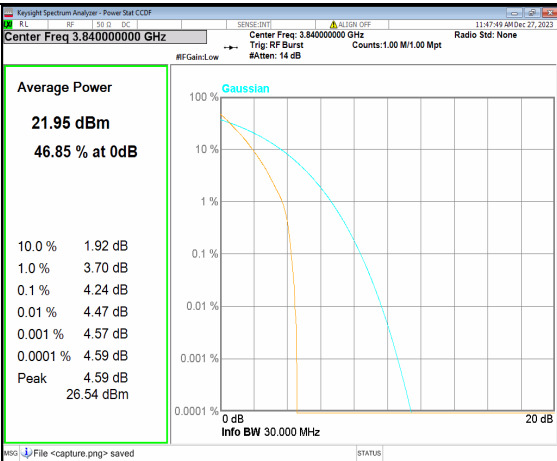

2A_n77(3700-3980MHz) 30M DFT-s-OFDM BPSK Outer_Full Low

2A_n77(3700-3980MHz) 30M DFT-s-OFDM 256QAM Outer_Full Low

2A_n77(3700-3980MHz) 30M CP-OFDM QPSK Outer_Full Low

2A_n77(3700-3980MHz) 30M CP-OFDM 256QAM Outer_Full Low