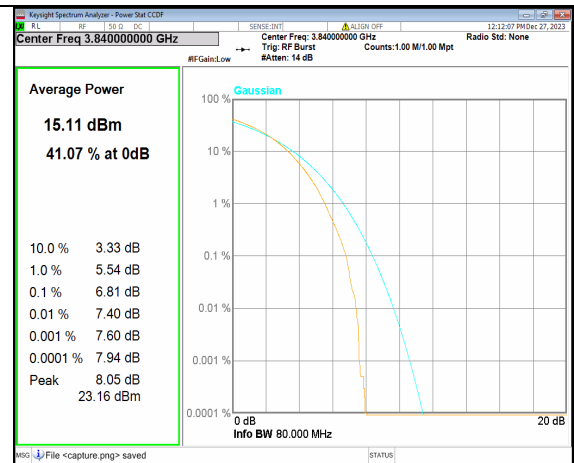

2A_n77(3700-3980MHz) 80M DFT-s-OFDM 256QAM Outer_Full Mid