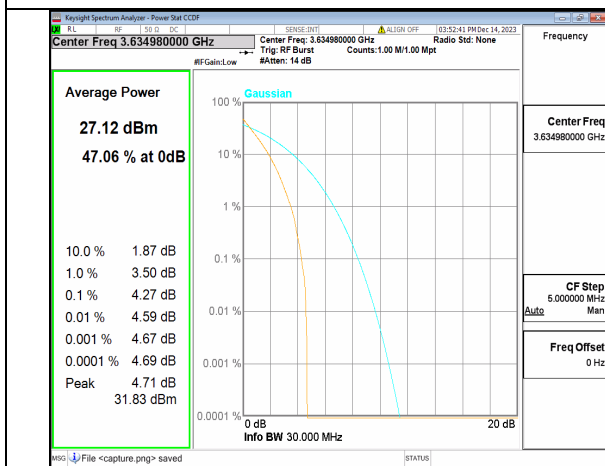

2A_n77(3450-3650MHz) 30M CP-OFDM QPSK Outer_Full Mid