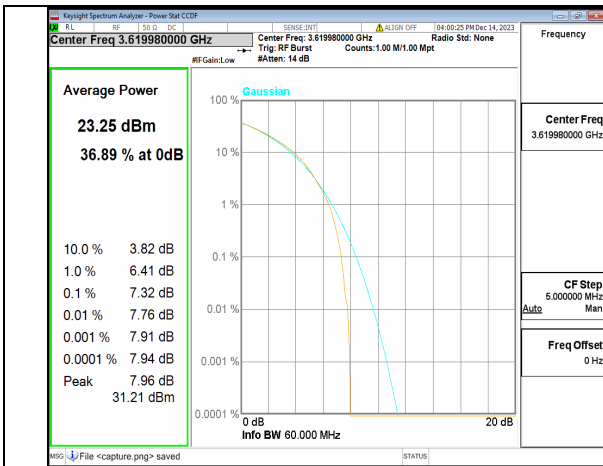

2A_n77(3450-3650MHz) 60M CP-OFDM QPSK Outer_Full Mid

2A_n77(3450-3650MHz) 60M CP-OFDM 256QAM Outer_Full Mid

2A_n77(3450-3650MHz) 60M DFT-s-OFDM BPSK Outer_Full High

2A_n77(3450-3650MHz) 60M DFT-s-OFDM 256QAM Outer_Full High