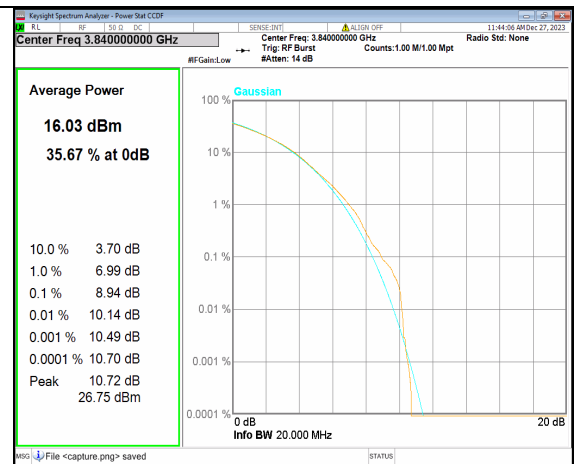

2A_n77(3700-3980MHz) 20M CP-OFDM 256QAM Outer_Full Mid