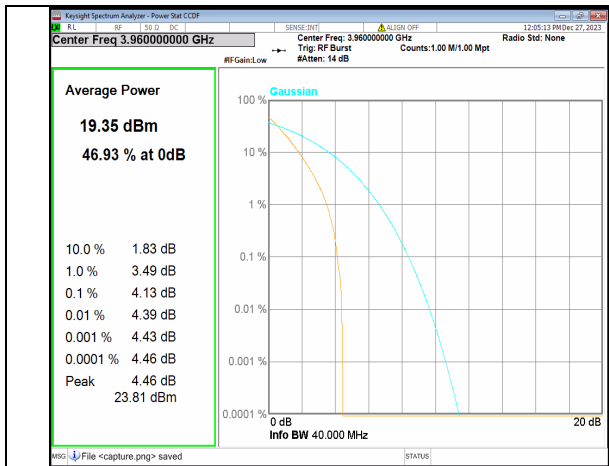

2A_n77(3700-3980MHz) 40M DFT-s-OFDM BPSK Outer_Full Mid

2A_n77(3700-3980MHz) 40M DFT-s-OFDM 256QAM Outer_Full Mid

2A_n77(3700-3980MHz) 40M CP-OFDM QPSK Outer_Full Mid

2A_n77(3700-3980MHz) 40M CP-OFDM 256QAM Outer_Full Mid