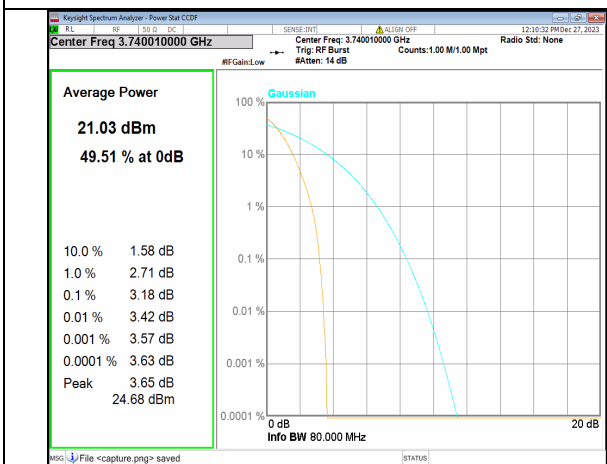

2A_n77(3700-3980MHz) 60M DFT-s-OFDM BPSK Outer_Full High

2A_n77(3700-3980MHz) 60M DFT-s-OFDM 256QAM Outer_Full High

2A_n77(3700-3980MHz) 60M CP-OFDM QPSK Outer_Full High

2A_n77(3700-3980MHz) 60M CP-OFDM 256QAM Outer_Full High