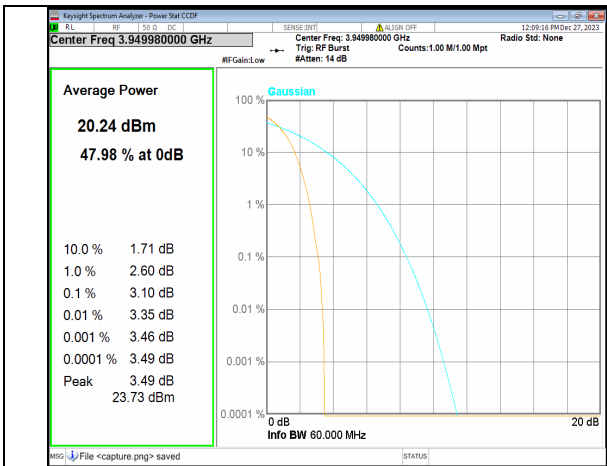

2A_n77(3700-3980MHz) 60M DFT-s-OFDM BPSK Outer_Full Mid

2A_n77(3700-3980MHz) 60M DFT-s-OFDM 256QAM Outer_Full Mid

2A_n77(3700-3980MHz) 60M CP-OFDM QPSK Outer_Full Mid

2A_n77(3700-3980MHz) 60M CP-OFDM 256QAM Outer_Full Mid