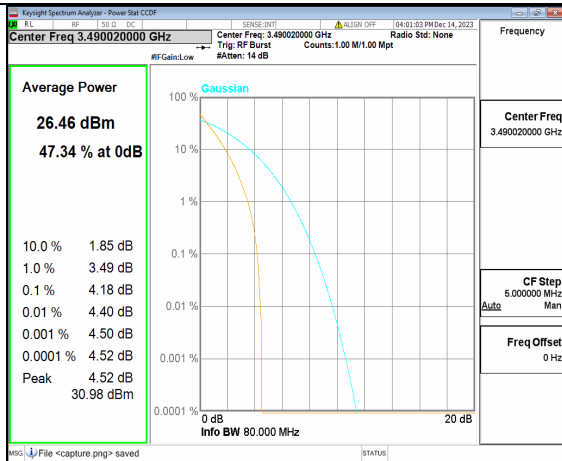

2A_n77(3450-3650MHz) 60M CP-OFDM QPSK Outer_Full High