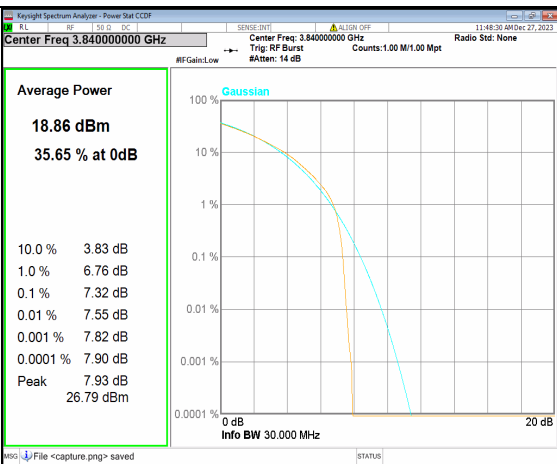

2A_n77(3700-3980MHz) 30M CP-OFDM QPSK Outer_Full Mid