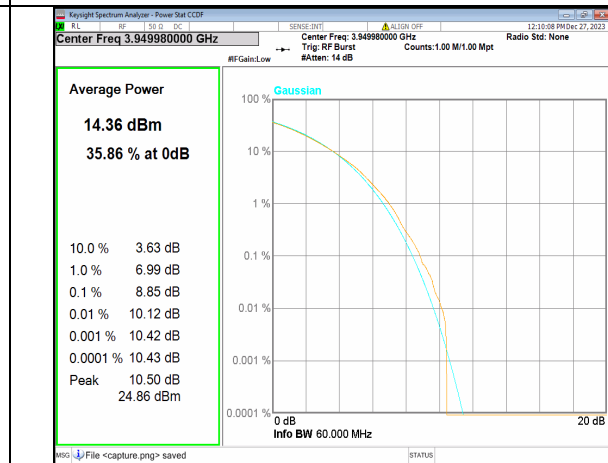

2A_n77(3700-3980MHz) 60M CP-OFDM 256QAM Outer_Full High