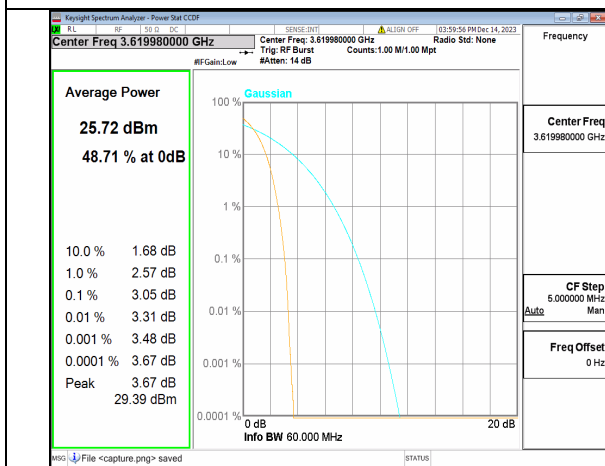

2A_n77(3450-3650MHz) 60M CP-OFDM QPSK Outer_Full Mid