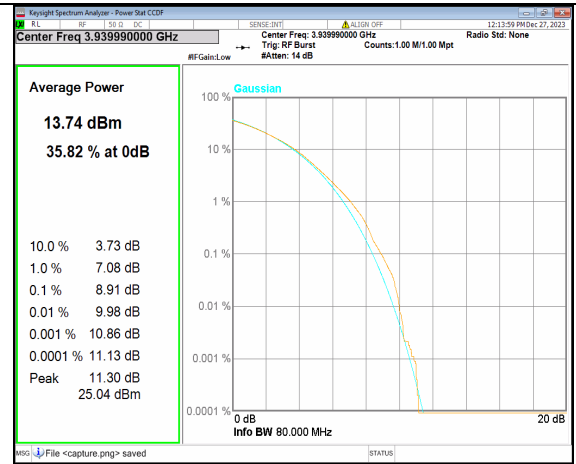

2A_n77(3700-3980MHz) 80M CP-OFDM 256QAM Outer_Full High