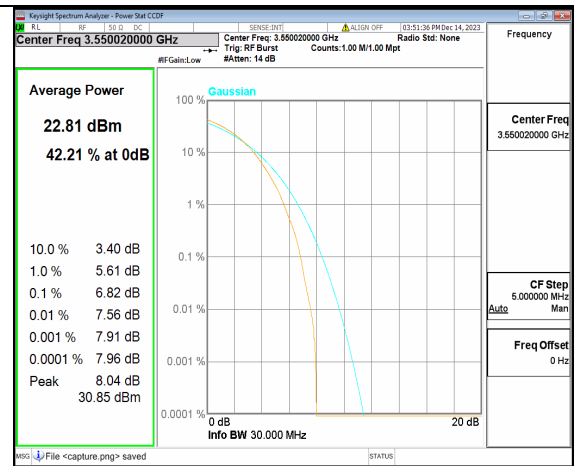

2A_n77(3450-3650MHz) 30M CP-OFDM 256QAM Outer_Full Low