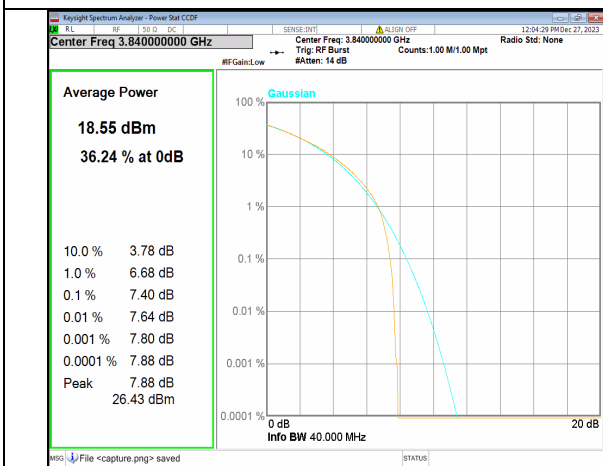

2A_n77(3700-3980MHz) 40M CP-OFDM QPSK Outer_Full Mid