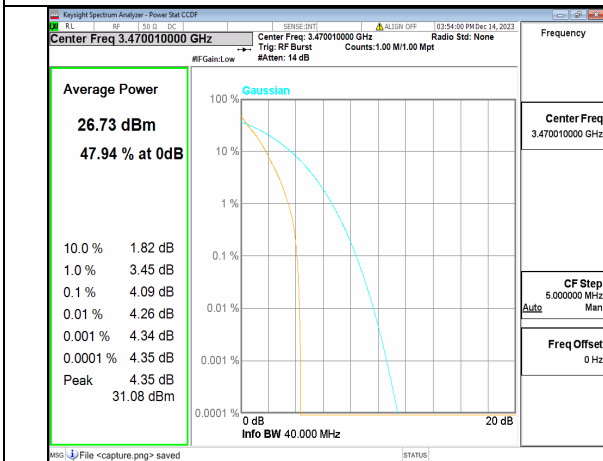

2A_n77(3450-3650MHz) 30M CP-OFDM QPSK Outer_Full High