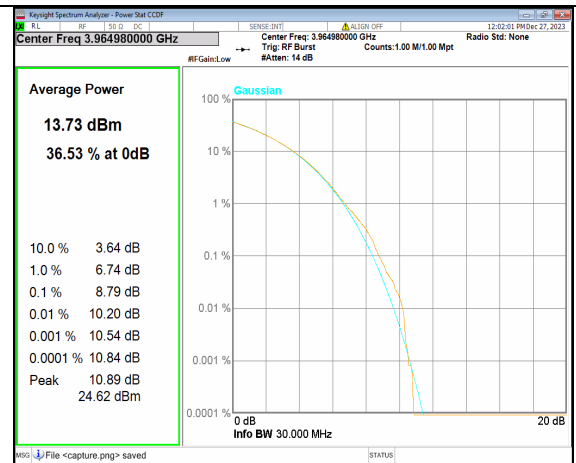

2A_n77(3700-3980MHz) 30M CP-OFDM 256QAM Outer_Full High