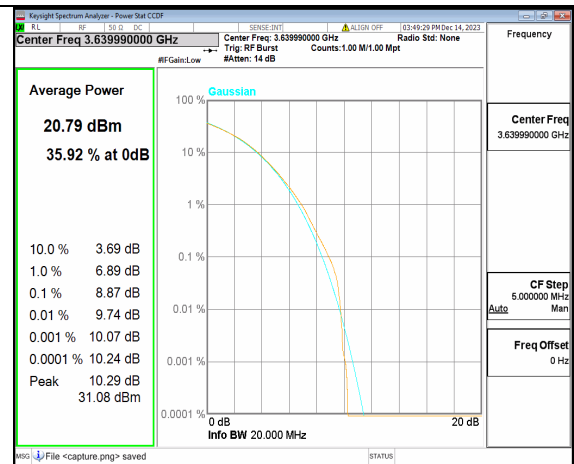

2A_n77(3450-3650MHz) 20M CP-OFDM QPSK Outer_Full High

2A_n77(3450-3650MHz) 20M CP-OFDM 256QAM Outer_Full High

2A_n77(3450-3650MHz) 30M DFT-s-OFDM BPSK Outer_Full Low

2A_n77(3450-3650MHz) 30M DFT-s-OFDM 256QAM Outer_Full Low