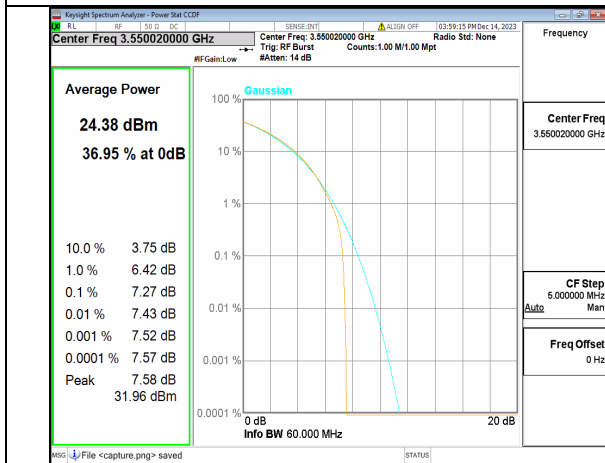

2A_n77(3450-3650MHz) 60M CP-OFDM QPSK Outer_Full Low

2A_n77(3450-3650MHz) 60M CP-OFDM 256QAM Outer_Full Low

2A_n77(3450-3650MHz) 60M DFT-s-OFDM BPSK Outer_Full Mid

2A_n77(3450-3650MHz) 60M DFT-s-OFDM 256QAM Outer_Full Mid