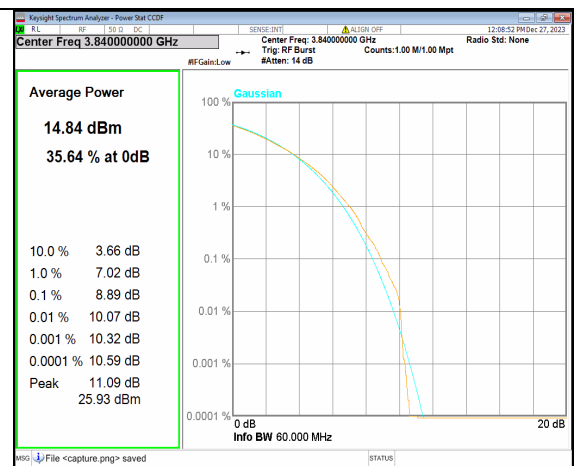

2A_n77(3700-3980MHz) 60M CP-OFDM 256QAM Outer_Full Mid