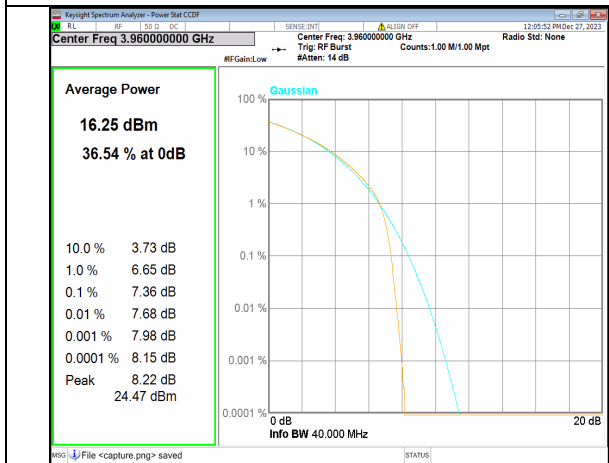

2A_n77(3700-3980MHz) 40M CP-OFDM QPSK Outer_Full High