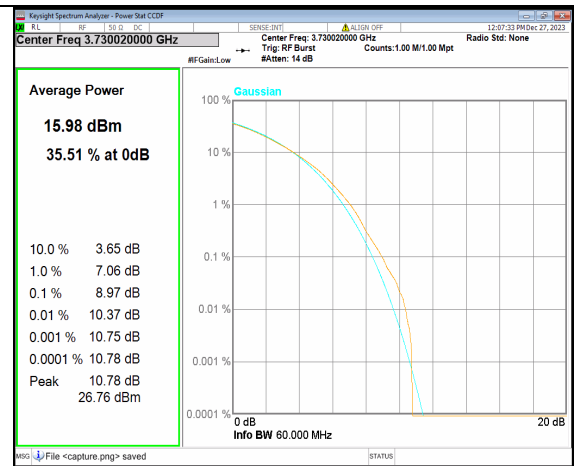

2A_n77(3700-3980MHz) 60M CP-OFDM 256QAM Outer_Full Low