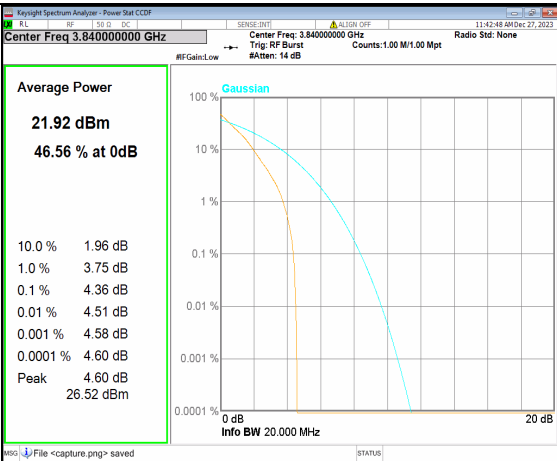

2A_n77(3700-3980MHz) 20M DFT-s-OFDM BPSK Outer_Full Low

2A_n77(3700-3980MHz) 20M DFT-s-OFDM 256QAM Outer_Full Low

2A_n77(3700-3980MHz) 20M CP-OFDM QPSK Outer_Full Low

2A_n77(3700-3980MHz) 20M CP-OFDM 256QAM Outer_Full Low