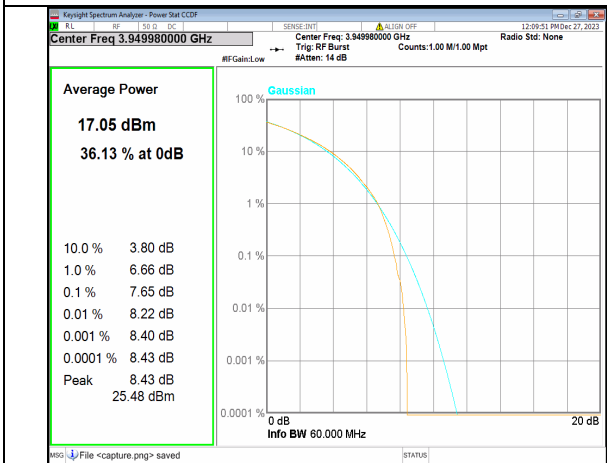

2A_n77(3700-3980MHz) 60M CP-OFDM QPSK Outer_Full High