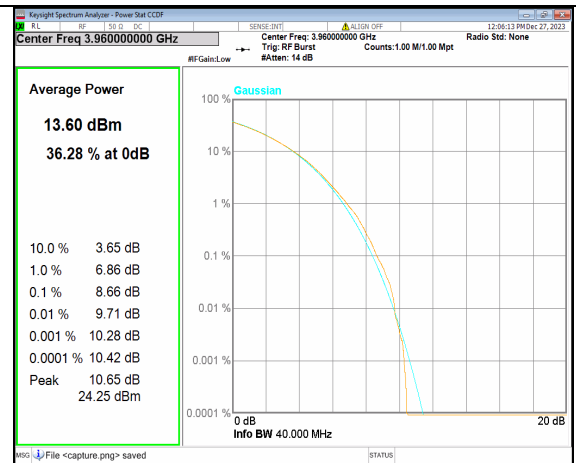

2A_n77(3700-3980MHz) 40M CP-OFDM 256QAM Outer_Full High