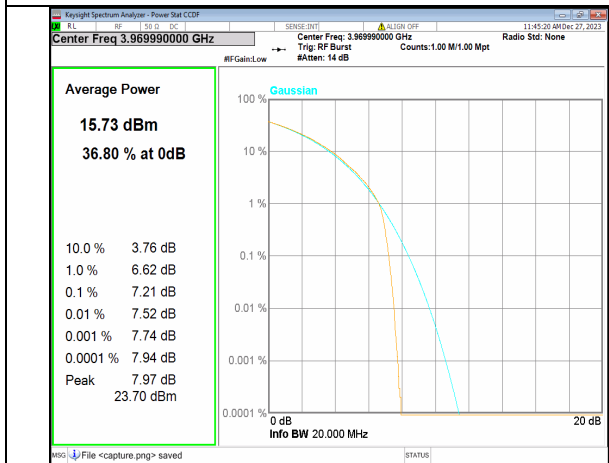

2A_n77(3700-3980MHz) 20M CP-OFDM QPSK Outer_Full High