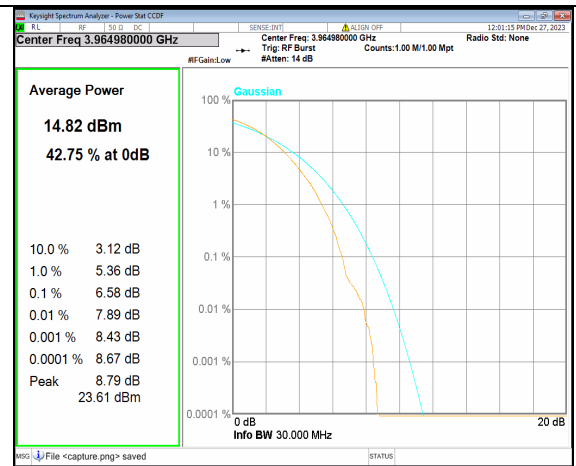

2A_n77(3700-3980MHz) 30M DFT-s-OFDM 256QAM Outer_Full High