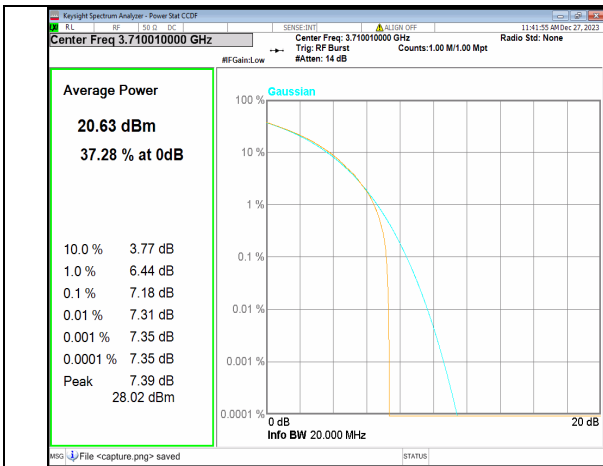

2A_n77(3700-3980MHz) 20M CP-OFDM QPSK Outer_Full Low