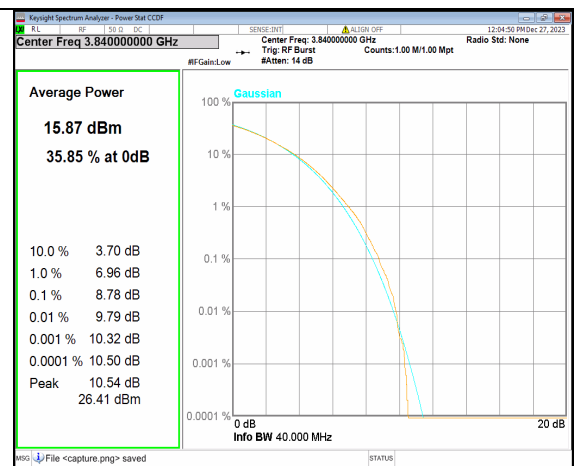

2A_n77(3700-3980MHz) 40M CP-OFDM 256QAM Outer_Full Mid