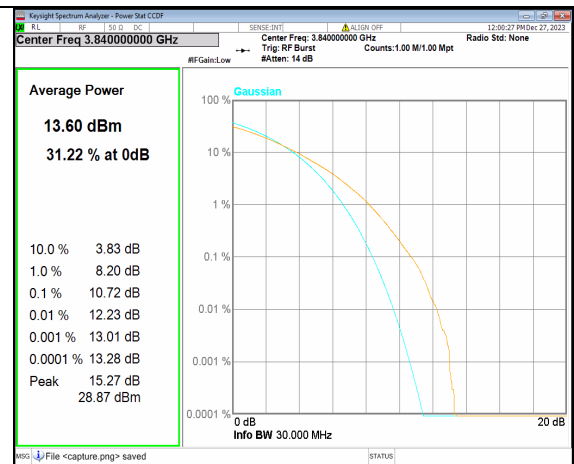

2A_n77(3700-3980MHz) 30M CP-OFDM 256QAM Outer_Full Mid