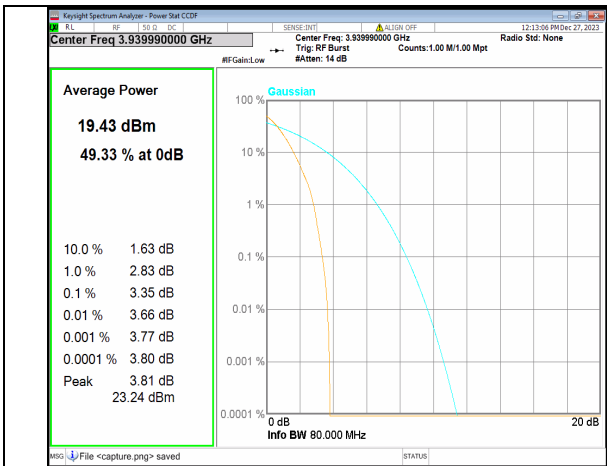

2A_n77(3700-3980MHz) 80M DFT-s-OFDM BPSK Outer_Full Mid

2A_n77(3700-3980MHz) 80M DFT-s-OFDM 256QAM Outer_Full Mid

2A_n77(3700-3980MHz) 80M CP-OFDM QPSK Outer_Full Mid

2A_n77(3700-3980MHz) 80M CP-OFDM 256QAM Outer_Full Mid