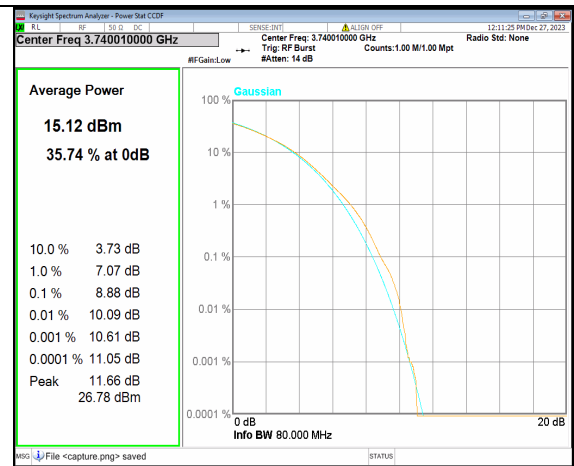

2A_n77(3700-3980MHz) 80M CP-OFDM 256QAM Outer_Full Low