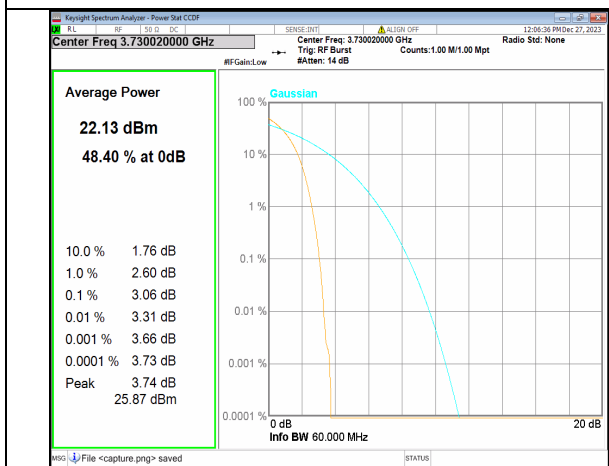

2A_n77(3700-3980MHz) 40M DFT-s-OFDM BPSK Outer_Full High

2A_n77(3700-3980MHz) 40M DFT-s-OFDM 256QAM Outer_Full High

2A_n77(3700-3980MHz) 40M CP-OFDM QPSK Outer_Full High

2A_n77(3700-3980MHz) 40M CP-OFDM 256QAM Outer_Full High