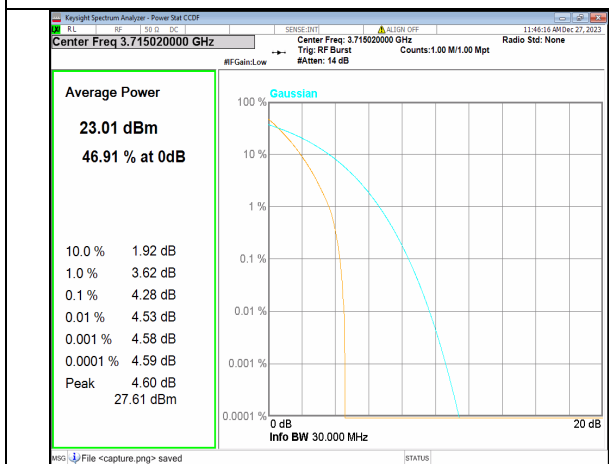

2A_n77(3700-3980MHz) 20M DFT-s-OFDM BPSK Outer_Full High

2A_n77(3700-3980MHz) 20M DFT-s-OFDM 256QAM Outer_Full High

2A_n77(3700-3980MHz) 20M CP-OFDM QPSK Outer_Full High

2A_n77(3700-3980MHz) 20M CP-OFDM 256QAM Outer_Full High