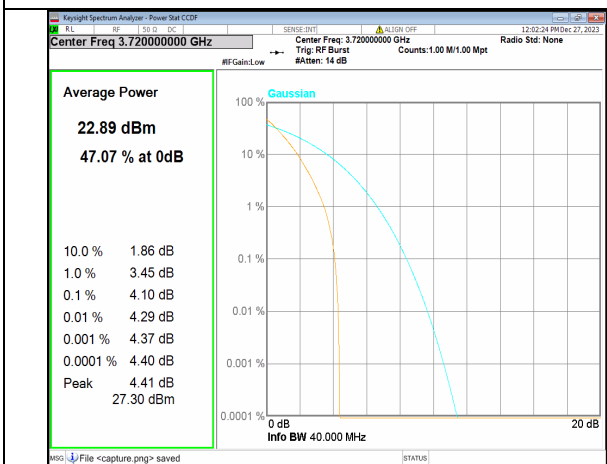

2A_n77(3700-3980MHz) 30M DFT-s-OFDM BPSK Outer_Full High

2A_n77(3700-3980MHz) 30M DFT-s-OFDM 256QAM Outer_Full High

2A_n77(3700-3980MHz) 30M CP-OFDM QPSK Outer_Full High

2A_n77(3700-3980MHz) 30M CP-OFDM 256QAM Outer_Full High