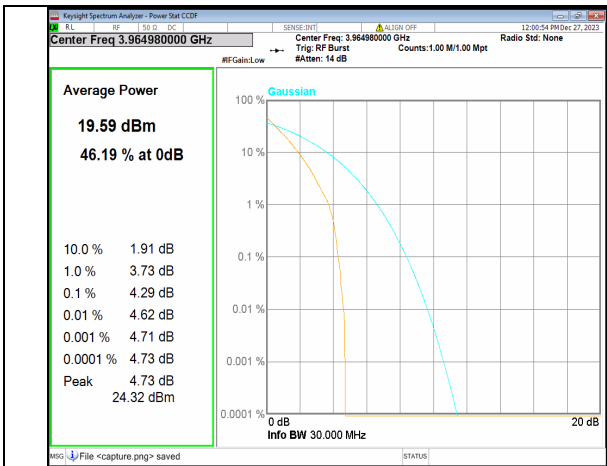

2A_n77(3700-3980MHz) 30M DFT-s-OFDM BPSK Outer_Full Mid

2A_n77(3700-3980MHz) 30M DFT-s-OFDM 256QAM Outer_Full Mid

2A_n77(3700-3980MHz) 30M CP-OFDM QPSK Outer_Full Mid

2A_n77(3700-3980MHz) 30M CP-OFDM 256QAM Outer_Full Mid