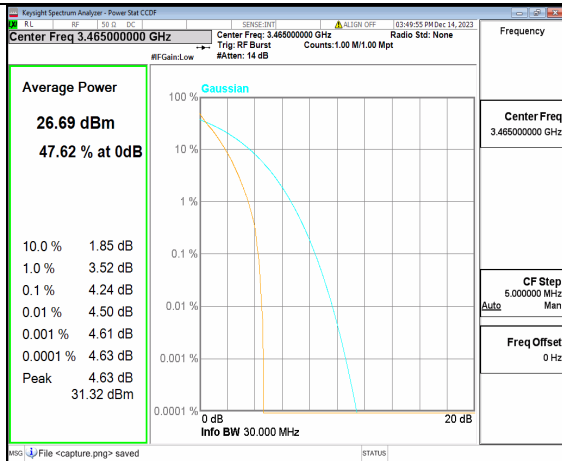

2A_n77(3450-3650MHz) 20M CP-OFDM QPSK Outer_Full High

2A_n77(3450-3650MHz) 20M CP-OFDM 256QAM Outer_Full High

2A_n77(3450-3650MHz) 30M DFT-s-OFDM BPSK Outer_Full Low

2A_n77(3450-3650MHz) 30M DFT-s-OFDM 256QAM Outer_Full Low