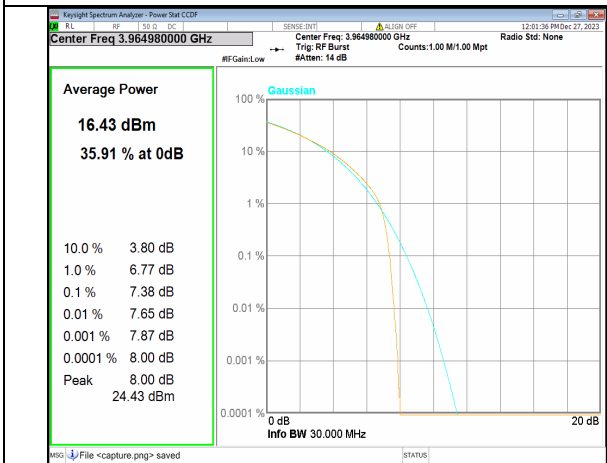

2A_n77(3700-3980MHz) 30M CP-OFDM QPSK Outer_Full High