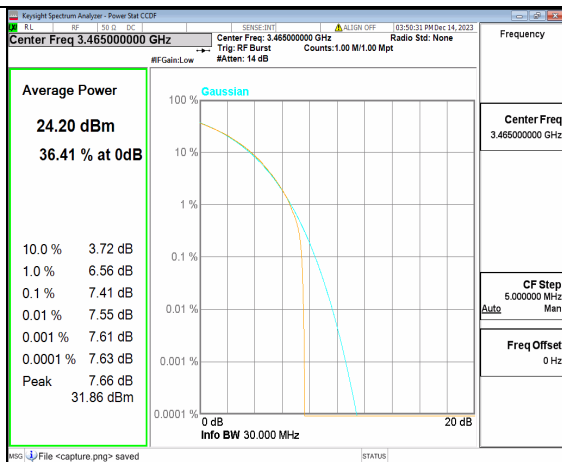

2A_n77(3450-3650MHz) 20M CP-OFDM QPSK Outer_Full High

2A_n77(3450-3650MHz) 20M CP-OFDM 256QAM Outer_Full High

2A_n77(3450-3650MHz) 30M DFT-s-OFDM BPSK Outer_Full Low

2A_n77(3450-3650MHz) 30M DFT-s-OFDM 256QAM Outer_Full Low