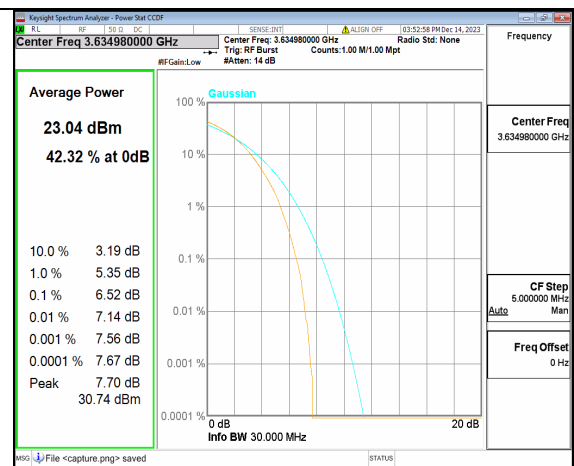

2A_n77(3450-3650MHz) 30M CP-OFDM 256QAM Outer_Full Mid