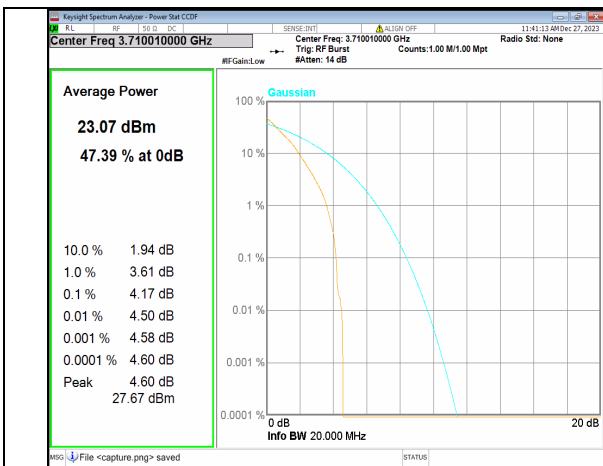

2A_n77(3700-3980MHz)	30	100	650000	CP-OFDM 256QAM	273/0	8.53	13	PASS
2A_n77(3700-3980MHz)	30	100	656000	DFT-s-OFDM PI/2 BPSK	270/0	3.22	13	PASS
2A_n77(3700-3980MHz)	30	100	656000	DFT-s-OFDM 256QAM	270/0	6.9	13	PASS
2A_n77(3700-3980MHz)	30	100	656000	CP-OFDM QPSK	273/0	8.15	13	PASS
2A_n77(3700-3980MHz)	30	100	656000	CP-OFDM 256QAM	273/0	8.5	13	PASS
2A_n77(3700-3980MHz)	30	100	662000	DFT-s-OFDM PI/2 BPSK	270/0	3.47	13	PASS
2A_n77(3700-3980MHz)	30	100	662000	DFT-s-OFDM 256QAM	270/0	7.01	13	PASS
2A_n77(3700-3980MHz)	30	100	662000	CP-OFDM QPSK	273/0	8.29	13	PASS
2A_n77(3700-3980MHz)	30	100	662000	CP-OFDM 256QAM	273/0	8.53	13	PASS

2A_n77(3700-3980MHz) 20M DFT-s-OFDM BPSK Outer_Full Low