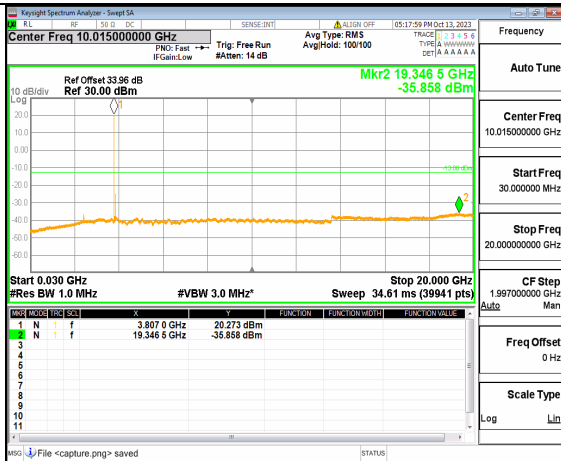

5A_n77(3700-3980MHz) (30MHz-20GHz) 70M DFT-s-OFDM BPSK Outer_Full Mid

5A_n77(3700-3980MHz) (30MHz-20GHz) 70M DFT-s-OFDM BPSK Edge_1RB_Left Mid