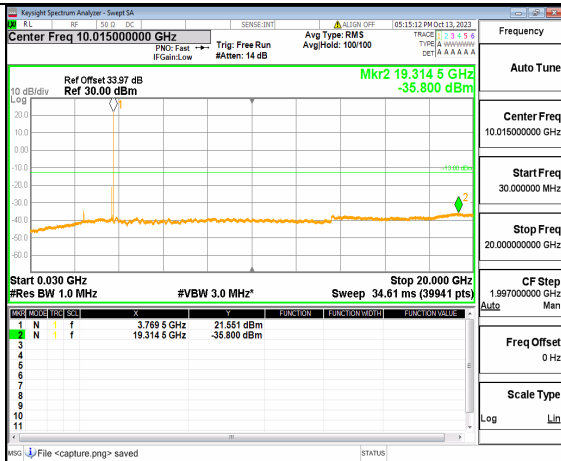

5A_n77(3700-3980MHz) (30MHz-20GHz) 70M DFT-s-OFDM QPSK Edge_1RB_Left Low

5A_n77(3700-3980MHz) (30MHz-20GHz) 70M DFT-s-OFDM QPSK Edge_1RB_Right Low