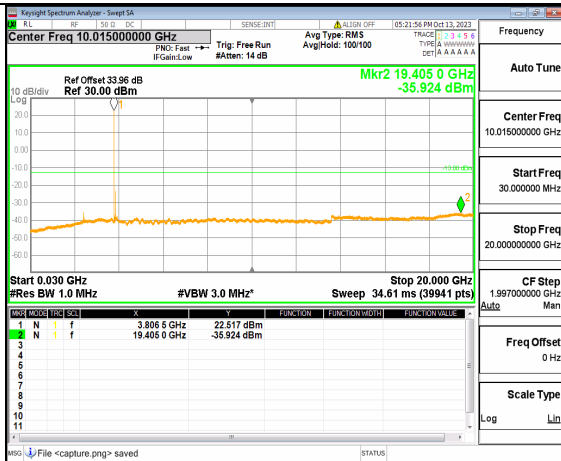

5A_n77(3700-3980MHz) (30MHz-20GHz) 70M DFT-s-OFDM QPSK Outer_Full Mid

5A_n77(3700-3980MHz) (30MHz-20GHz) 70M DFT-s-OFDM QPSK Edge_1RB_Left Mid