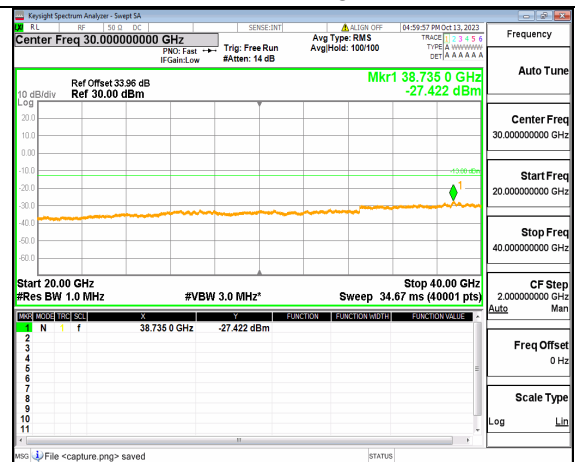

5A_n77(3700-3980MHz) (20GHz-40GHz) 60M DFT-s-OFDM QPSK Edge_1RB_Left Mid

5A_n77(3700-3980MHz) (20GHz-40GHz) 60M DFT-s-OFDM QPSK Edge_1RB_Right Mid