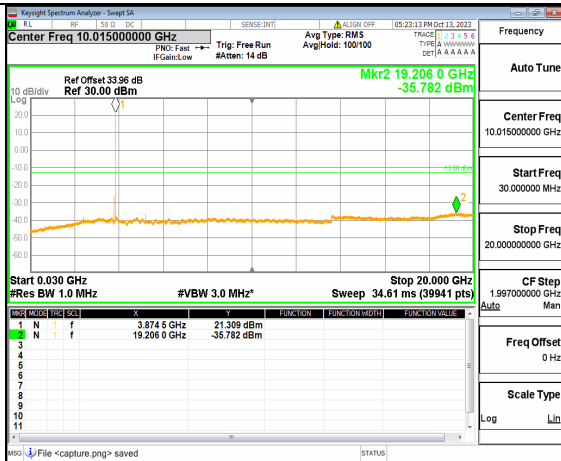

5A_n77(3700-3980MHz) (30MHz-20GHz) 70M DFT-s-OFDM QPSK Edge_1RB_Left Mid

5A_n77(3700-3980MHz) (30MHz-20GHz) 70M DFT-s-OFDM QPSK Edge_1RB_Right Mid