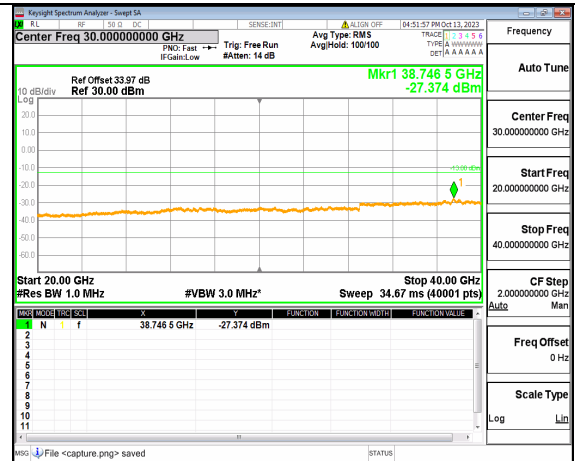

5A_n77(3700-3980MHz) (20GHz-40GHz) 60M DFT-s-OFDM QPSK Edge_1RB_Left Low

5A_n77(3700-3980MHz) (20GHz-40GHz) 60M DFT-s-OFDM QPSK Edge_1RB_Right Low