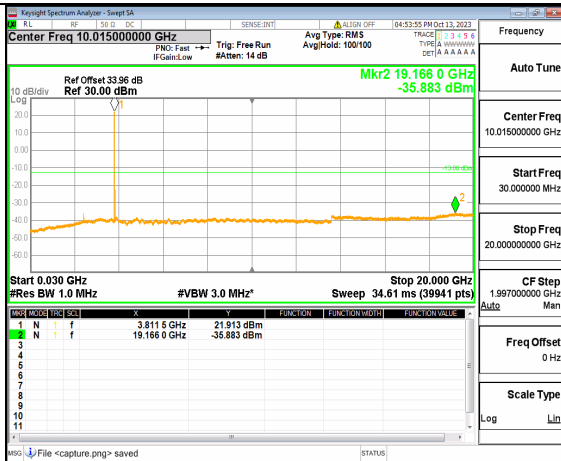

5A_n77(3700-3980MHz) (30MHz-20GHz) 60M DFT-s-OFDM BPSK Outer_Full Mid

5A_n77(3700-3980MHz) (30MHz-20GHz) 60M DFT-s-OFDM BPSK Edge_1RB_Left Mid