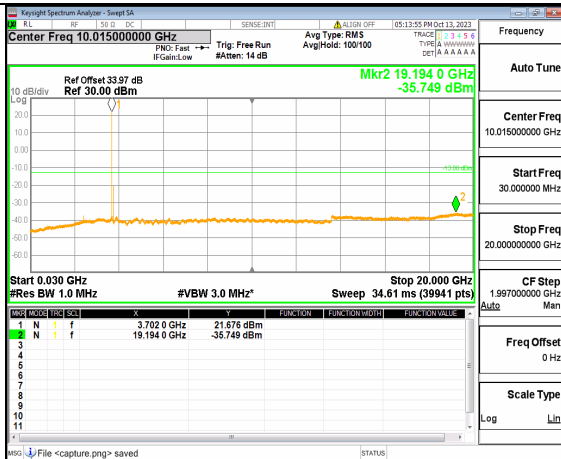

5A_n77(3700-3980MHz) (30MHz-20GHz) 70M DFT-s-OFDM QPSK Outer_Full Low

5A_n77(3700-3980MHz) (30MHz-20GHz) 70M DFT-s-OFDM QPSK Edge_1RB_Left Low