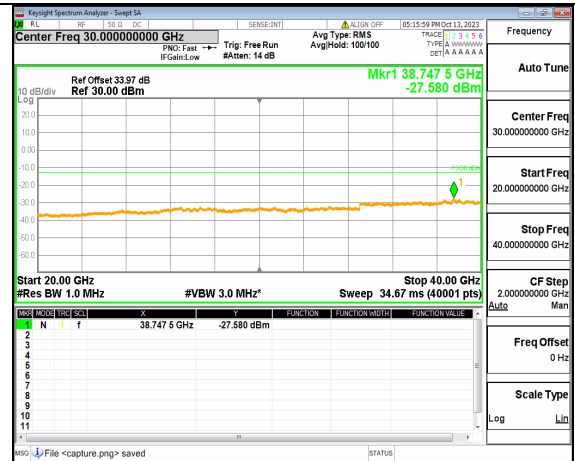

5A_n77(3700-3980MHz) (20GHz-40GHz) 70M DFT-s-OFDM QPSK Edge_1RB_Left Low

5A_n77(3700-3980MHz) (20GHz-40GHz) 70M DFT-s-OFDM QPSK Edge_1RB_Right Low