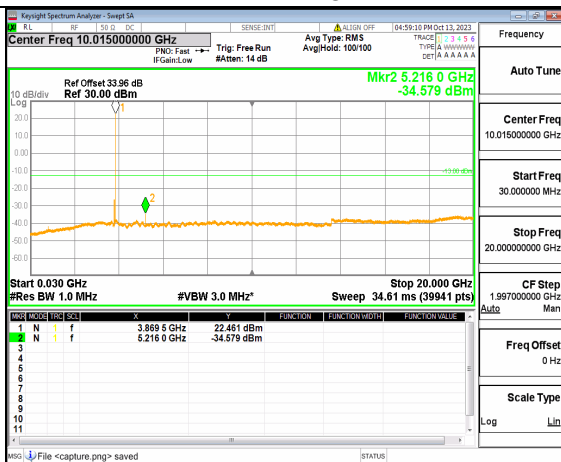

5A_n77(3700-3980MHz) (30MHz-20GHz) 60M DFT-s-OFDM QPSK Edge_1RB_Left Mid

5A_n77(3700-3980MHz) (30MHz-20GHz) 60M DFT-s-OFDM QPSK Edge_1RB_Right Mid