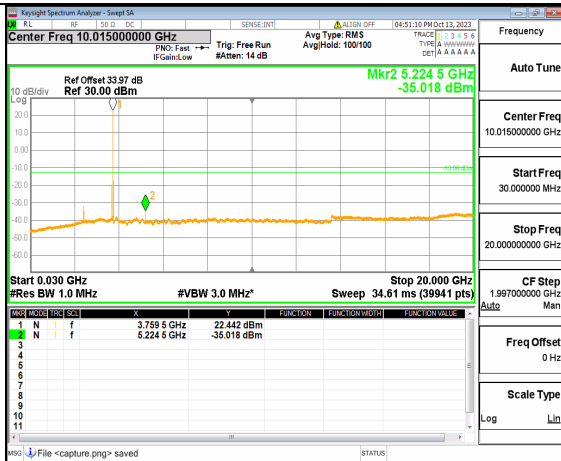

5A_n77(3700-3980MHz) (30MHz-20GHz) 60M DFT-s-OFDM QPSK Edge_1RB_Left Low

5A_n77(3700-3980MHz) (30MHz-20GHz) 60M DFT-s-OFDM QPSK Edge_1RB_Right Low