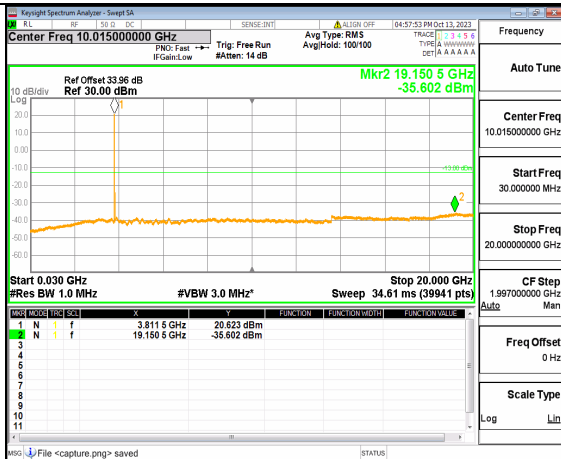

5A_n77(3700-3980MHz) (30MHz-20GHz) 60M DFT-s-OFDM QPSK Outer_Full Mid

5A_n77(3700-3980MHz) (30MHz-20GHz) 60M DFT-s-OFDM QPSK Edge_1RB_Left Mid