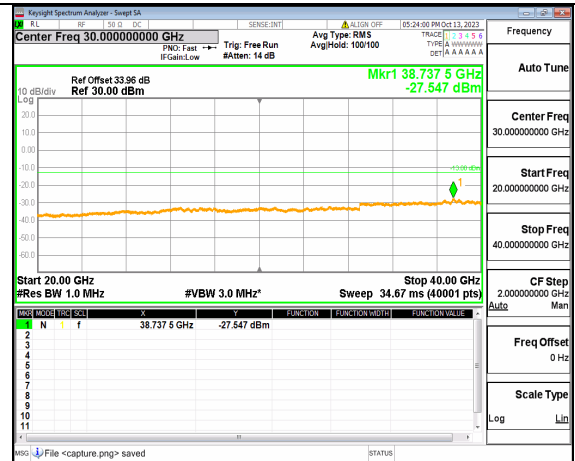

5A_n77(3700-3980MHz) (20GHz-40GHz) 70M DFT-s-OFDM QPSK Edge_1RB_Left Mid

5A_n77(3700-3980MHz) (20GHz-40GHz) 70M DFT-s-OFDM QPSK Edge_1RB_Right Mid