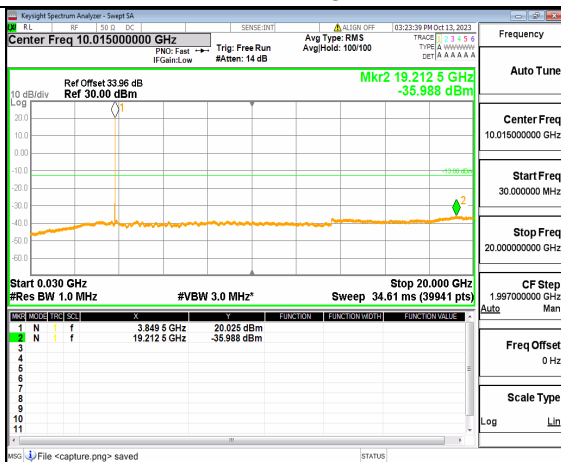

5A_n77(3700-3980MHz) (30MHz-20GHz) 20M DFT-s-OFDM QPSK Edge_1RB_Left Mid

5A_n77(3700-3980MHz) (30MHz-20GHz) 20M DFT-s-OFDM QPSK Edge_1RB_Right Mid