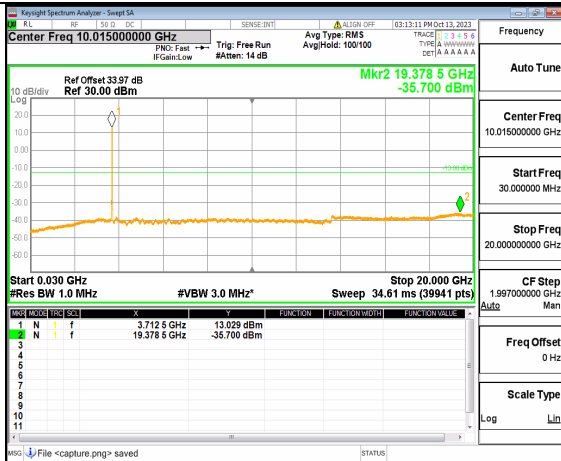

5A_n77(3700-3980MHz) (30MHz-20GHz) 20M DFT-s-OFDM BPSK Outer_Full Low

5A_n77(3700-3980MHz) (20GHz-40GHz) 20M DFT-s-OFDM BPSK Outer_Full Low

5A_n77(3700-3980MHz) (30MHz-20GHz) 20M DFT-s-OFDM BPSK Edge_1RB_Left Low

5A_n77(3700-3980MHz) (20GHz-40GHz) 20M DFT-s-OFDM BPSK Edge_1RB_Left Low

5A_n77(3700-3980MHz) (30MHz-20GHz) 20M DFT-s-OFDM BPSK Edge_1RB_Right Low

5A_n77(3700-3980MHz) (20GHz-40GHz) 20M DFT-s-OFDM BPSK Edge_1RB_Right Low