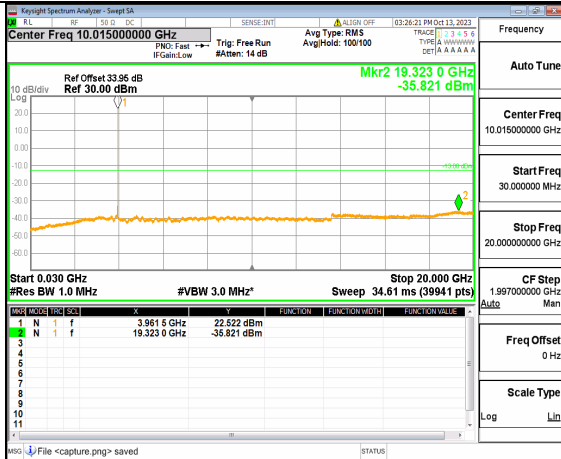

5A_n77(3700-3980MHz) (30MHz-20GHz) 20M DFT-s-OFDM BPSK Outer_Full High

5A_n77(3700-3980MHz) (30MHz-20GHz) 20M DFT-s-OFDM BPSK Edge_1RB_Left High