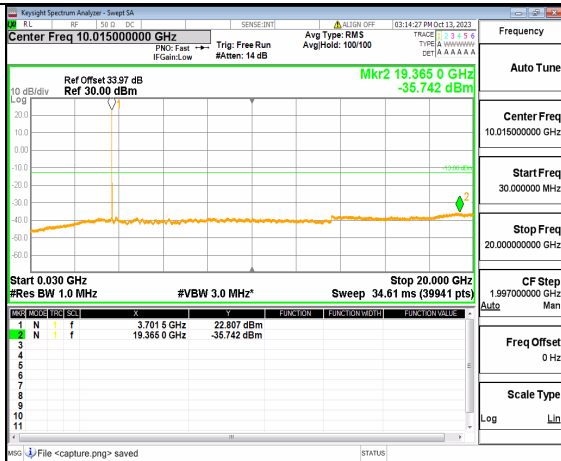

5A_n77(3700-3980MHz) (30MHz-20GHz) 20M DFT-s-OFDM QPSK Outer_Full Low

5A_n77(3700-3980MHz) (30MHz-20GHz) 20M DFT-s-OFDM QPSK Edge_1RB_Left Low