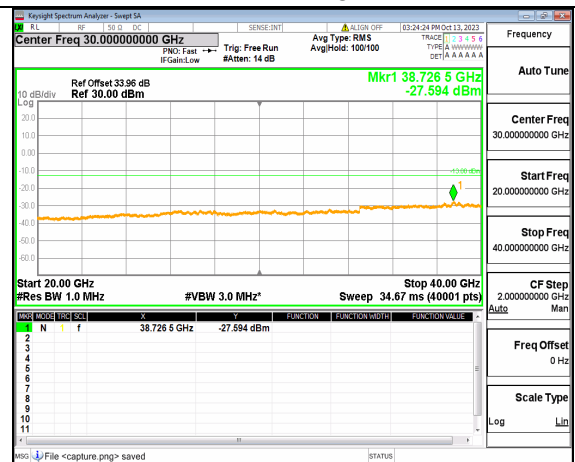

5A_n77(3700-3980MHz) (20GHz-40GHz) 20M DFT-s-OFDM QPSK Edge_1RB_Left Mid

5A_n77(3700-3980MHz) (20GHz-40GHz) 20M DFT-s-OFDM QPSK Edge_1RB_Right Mid