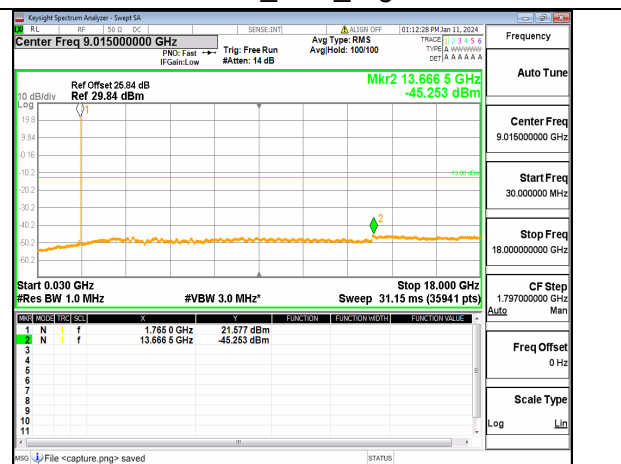

13A_n66 (30MHz-18GHz) 40M DFT-s-OFDM QPSK Inner_1RB_Right Low

13A_n66 (30MHz-18GHz) 40M DFT-s-OFDM BPSK Inner_1RB_Right Mid