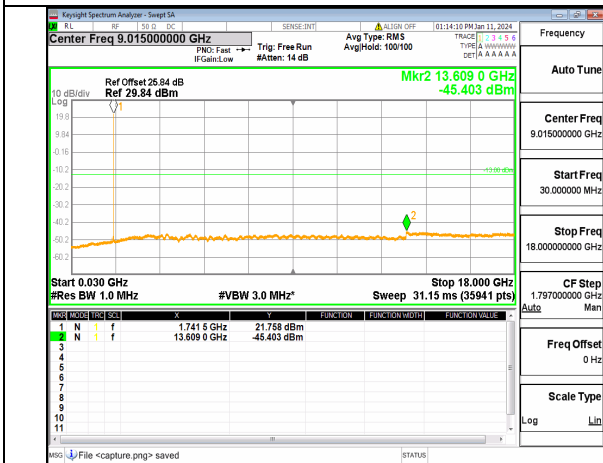

13A_n66 (30MHz-18GHz) 40M DFT-s-OFDM BPSK Inner_1RB_Left Mid

13A_n66 (30MHz-18GHz) 40M DFT-s-OFDM BPSK Inner_1RB_Right Mid

13A_n66 (30MHz-18GHz) 40M DFT-s-OFDM QPSK Inner_1RB_Left Mid

13A_n66 (30MHz-18GHz) 40M DFT-s-OFDM QPSK Inner_1RB_Right Mid