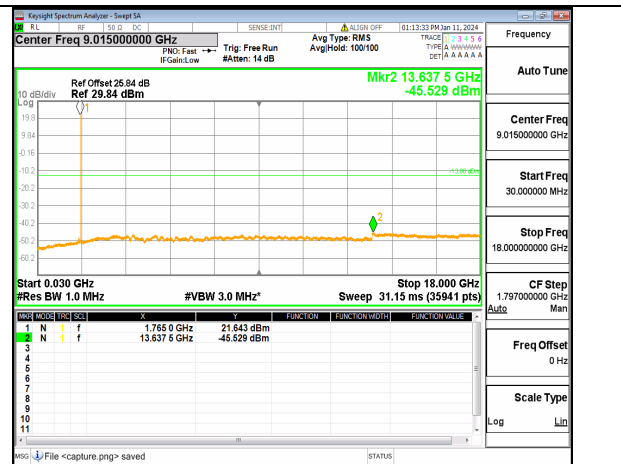

13A_n66 (30MHz-18GHz) 40M DFT-s-OFDM BPSK Inner_1RB_Right Mid

13A_n66 (30MHz-18GHz) 40M DFT-s-OFDM QPSK Inner_1RB_Right Mid