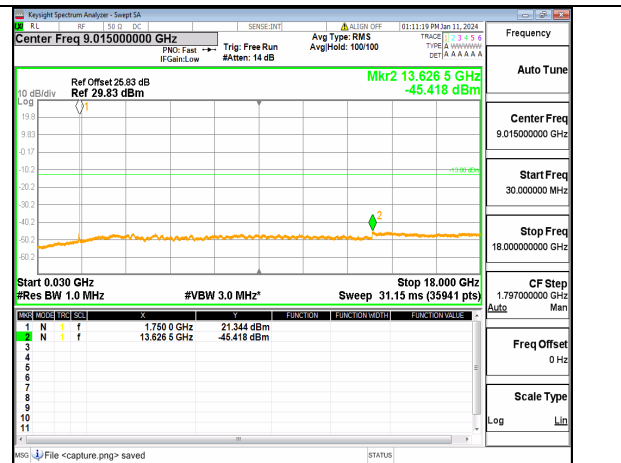

13A_n66 (30MHz-18GHz) 40M DFT-s-OFDM BPSK Inner_1RB_Left Low

13A_n66 (30MHz-18GHz) 40M DFT-s-OFDM BPSK Inner_1RB_Right Low

13A_n66 (30MHz-18GHz) 40M DFT-s-OFDM QPSK Inner_1RB_Left Low

13A_n66 (30MHz-18GHz) 40M DFT-s-OFDM QPSK Inner_1RB_Right Low