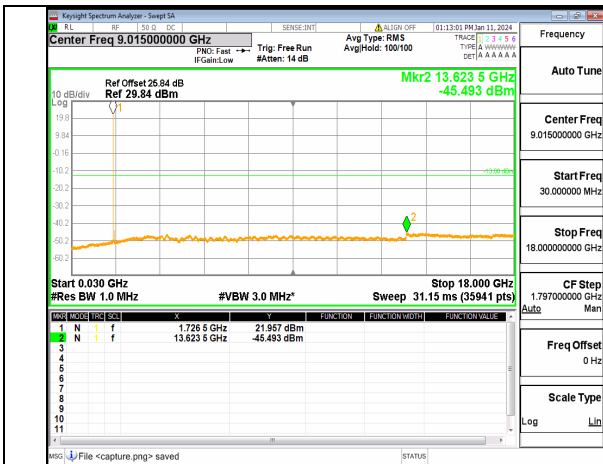

13A_n66 (30MHz-18GHz) 40M DFT-s-OFDM QPSK Inner_1RB_Left Mid