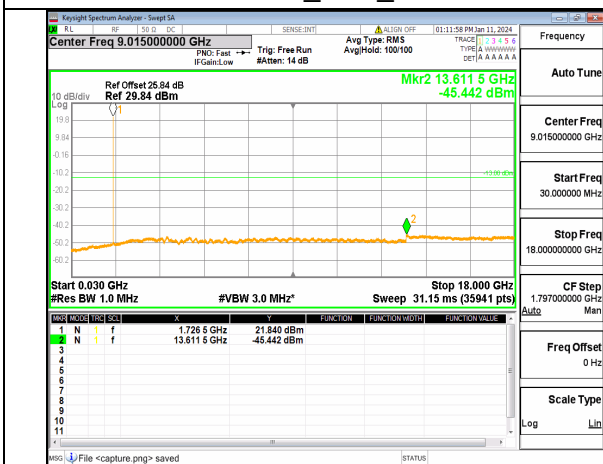

13A_n66 (30MHz-18GHz) 40M DFT-s-OFDM BPSK Inner_1RB_Left Low

13A_n66 (30MHz-18GHz) 40M DFT-s-OFDM BPSK Inner_1RB_Right Low

13A_n66 (30MHz-18GHz) 40M DFT-s-OFDM QPSK Inner_1RB_Left Low

13A_n66 (30MHz-18GHz) 40M DFT-s-OFDM QPSK Inner_1RB_Right Low