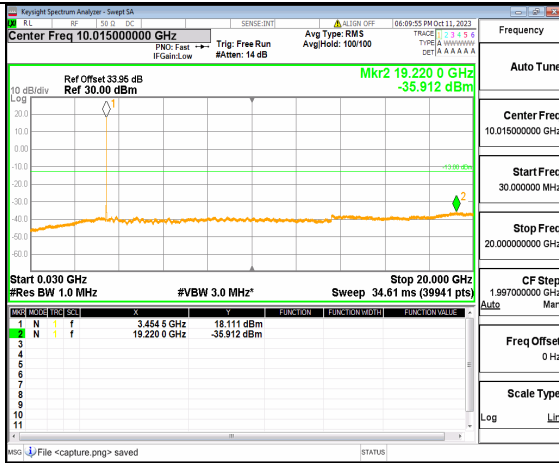

13A_n66 (30MHz-18GHz) 40M DFT-s-OFDM BPSK Inner_1RB_Left High

13A_n66 (30MHz-18GHz) 40M DFT-s-OFDM BPSK Inner_1RB_Right High

13A_n66 (30MHz-18GHz) 40M DFT-s-OFDM QPSK Inner_1RB_Left High

13A_n66 (30MHz-18GHz) 40M DFT-s-OFDM QPSK Inner_1RB_Right High