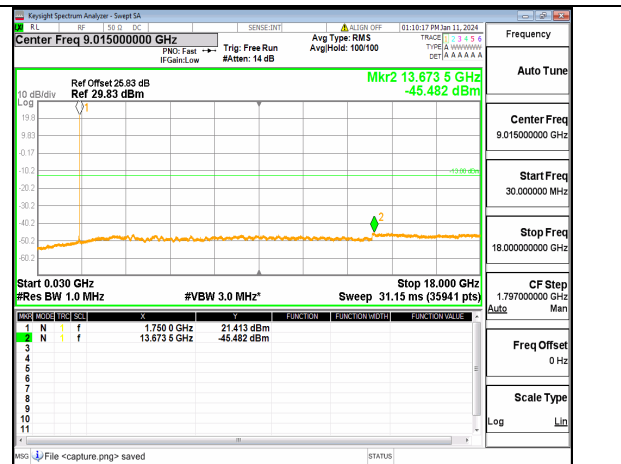

13A_n66 (30MHz-18GHz) 40M DFT-s-OFDM BPSK Inner_1RB_Left Low

13A_n66 (30MHz-18GHz) 40M DFT-s-OFDM BPSK Inner_1RB_Right Low

13A_n66 (30MHz-18GHz) 40M DFT-s-OFDM QPSK Inner_1RB_Left Low

13A_n66 (30MHz-18GHz) 40M DFT-s-OFDM QPSK Inner_1RB_Right Low