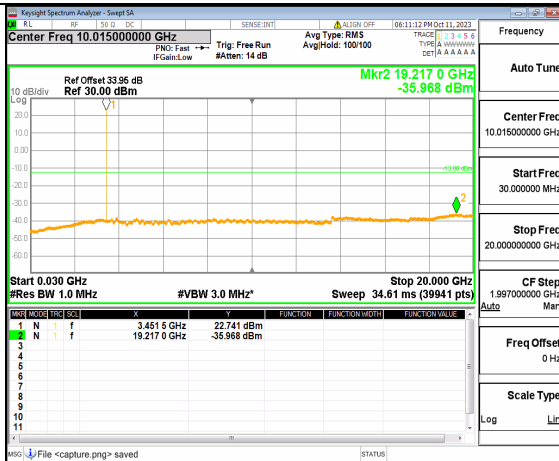

13A_n66 (30MHz-18GHz) 40M DFT-s-OFDM BPSK Inner_1RB_Left High

13A_n66 (30MHz-18GHz) 40M DFT-s-OFDM BPSK Inner_1RB_Right High

13A_n66 (30MHz-18GHz) 40M DFT-s-OFDM QPSK Inner_1RB_Left High

13A_n66 (30MHz-18GHz) 40M DFT-s-OFDM QPSK Inner_1RB_Right High

5A_n77(3450-3550MHz) (30MHz-20GHz) 10M DFT-s-OFDM BPSK Outer_Full Low

5A_n77(3450-3550MHz) (20GHz-36GHz) 10M DFT-s-OFDM BPSK Outer_Full Low

5A_n77(3450-3550MHz) (30MHz-20GHz) 10M DFT-s-OFDM BPSK Edge_1RB_Left Low