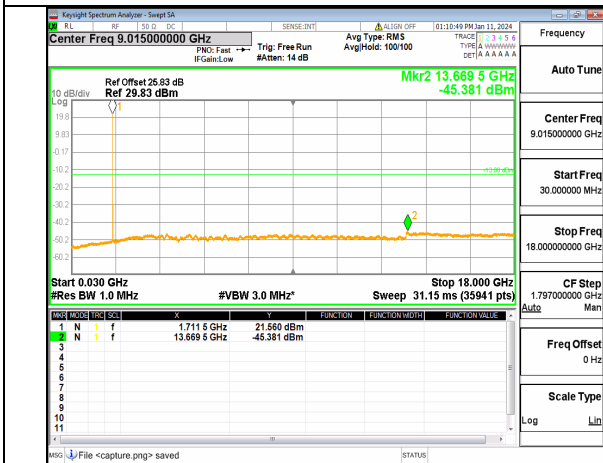

13A_n66 (30MHz-18GHz) 40M DFT-s-OFDM BPSK Inner_1RB_Left Low

13A_n66 (30MHz-18GHz) 40M DFT-s-OFDM BPSK Inner_1RB_Right Low

13A_n66 (30MHz-18GHz) 40M DFT-s-OFDM QPSK Inner_1RB_Left Low

13A_n66 (30MHz-18GHz) 40M DFT-s-OFDM QPSK Inner_1RB_Right Low