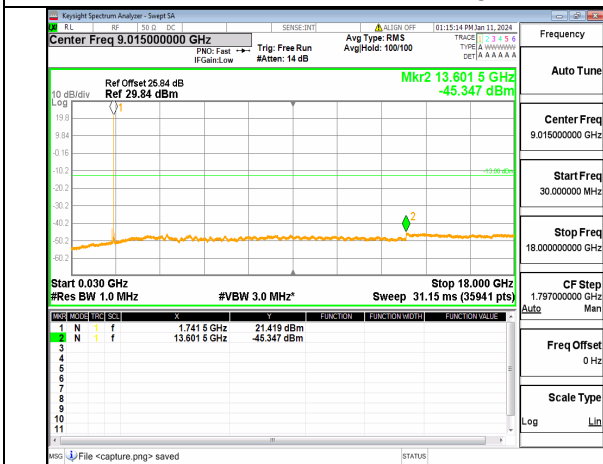

13A_n66 (30MHz-18GHz) 40M DFT-s-OFDM BPSK Inner_1RB_Left High

13A_n66 (30MHz-18GHz) 40M DFT-s-OFDM QPSK Inner_1RB_Left High