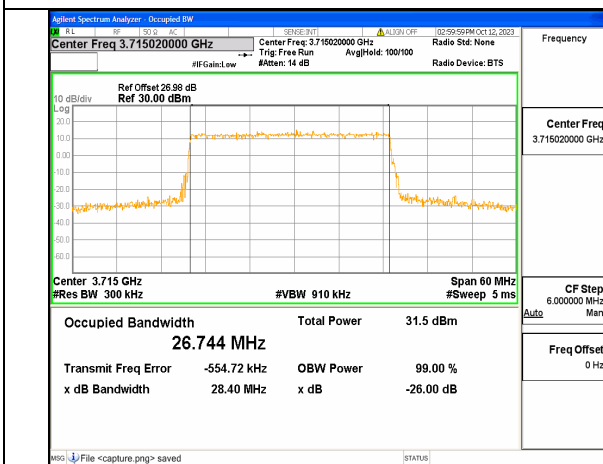

5A_n77(3700-3980MHz) 20M DFT-s-OFDM 256QAM Outer_Full High

5A_n77(3700-3980MHz) 20M CP-OFDM QPSK Outer_Full High

5A_n77(3700-3980MHz) 30M DFT-s-OFDM BPSK Outer_Full Low

5A_n77(3700-3980MHz) 30M DFT-s-OFDM QPSK Outer_Full Low