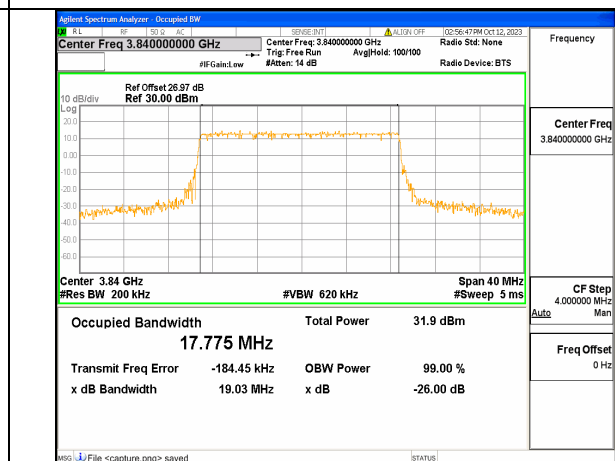

5A_n77(3700-3980MHz) 20M DFT-s-OFDM 64QAM Outer_Full Mid