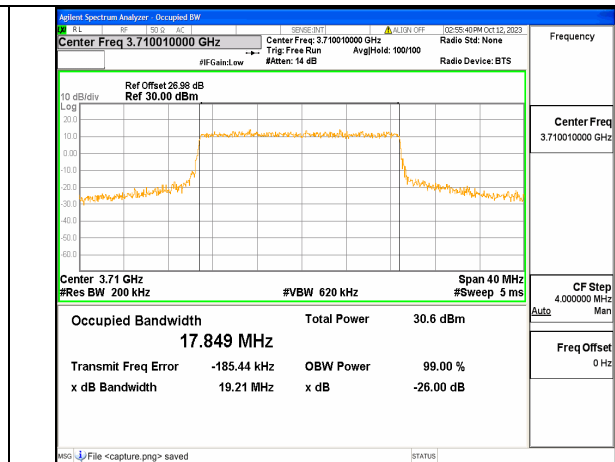

5A_n77(3700-3980MHz) 20M CP-OFDM QPSK Outer_Full Low