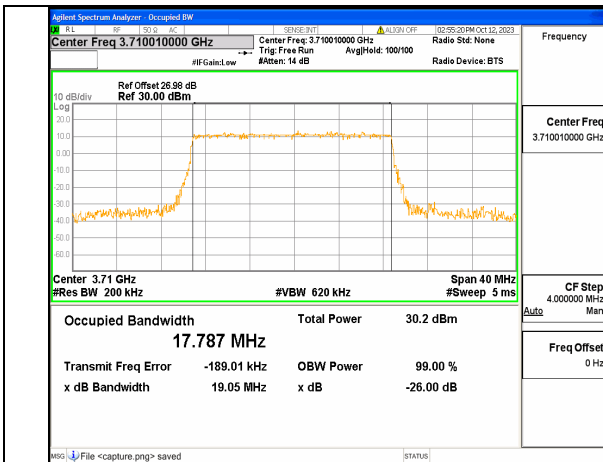

5A_n77(3700-3980MHz) 20M DFT-s-OFDM BPSK Outer_Full Low

5A_n77(3700-3980MHz) 20M DFT-s-OFDM QPSK Outer_Full Low

5A_n77(3700-3980MHz) 20M DFT-s-OFDM 16QAM Outer_Full Low

5A_n77(3700-3980MHz) 20M DFT-s-OFDM 64QAM Outer_Full Low