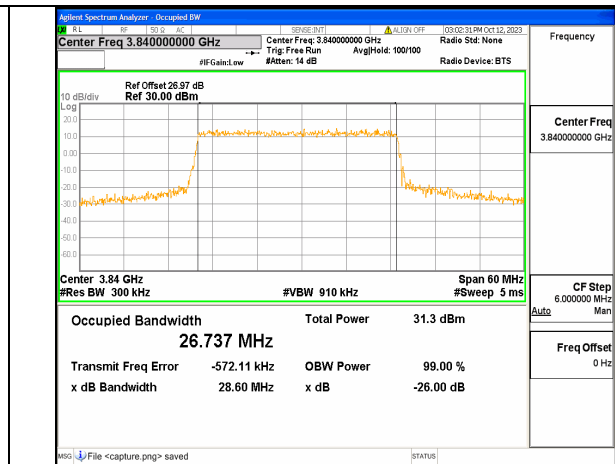

5A_n77(3700-3980MHz) 30M CP-OFDM QPSK Outer_Full Mid