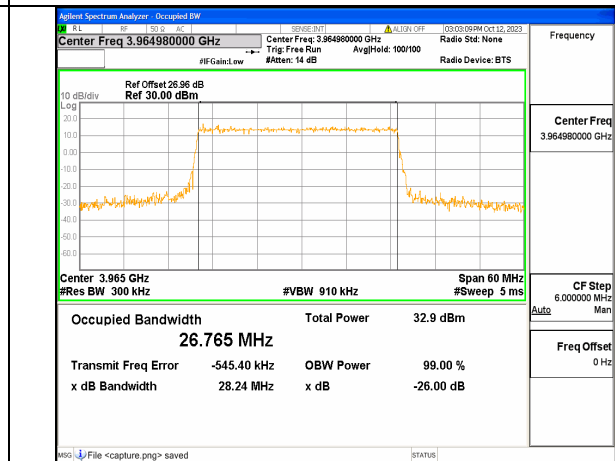

5A_n77(3700-3980MHz) 30M DFT-s-OFDM QPSK Outer_Full High