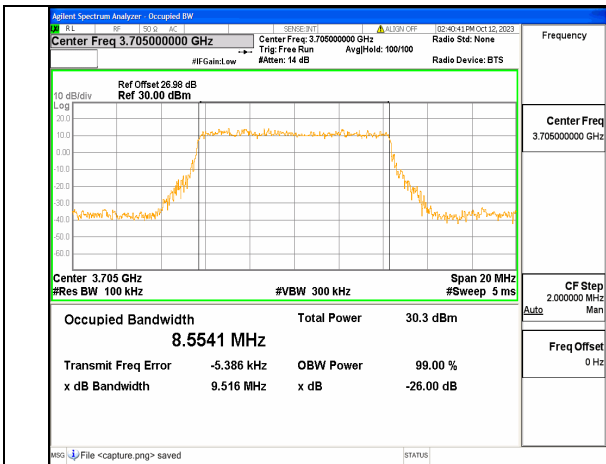

5A_n77(3700-3980MHz)	30	100	656000	CP-OFDM QPSK	273/0	96.297	99.696	PASS
5A_n77(3700-3980MHz)	30	100	662000	DFT-s-OFDM PI/2 BPSK	270/0	96.116	99.638	PASS
5A_n77(3700-3980MHz)	30	100	662000	DFT-s-OFDM QPSK	270/0	96.090	99.544	PASS
5A_n77(3700-3980MHz)	30	100	662000	DFT-s-OFDM 16QAM	270/0	96.201	99.660	PASS
5A_n77(3700-3980MHz)	30	100	662000	DFT-s-OFDM 64QAM	270/0	96.094	99.659	PASS
5A_n77(3700-3980MHz)	30	100	662000	DFT-s-OFDM 256QAM	270/0	96.120	99.751	PASS
5A_n77(3700-3980MHz)	30	100	662000	CP-OFDM QPSK	273/0	96.304	99.785	PASS

5A_n77(3700-3980MHz) 10M DFT-s-OFDM BPSK Outer_Full Low