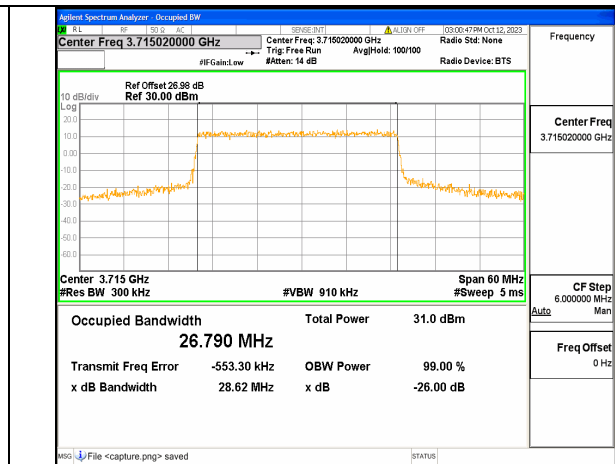

5A_n77(3700-3980MHz) 30M CP-OFDM QPSK Outer_Full Low