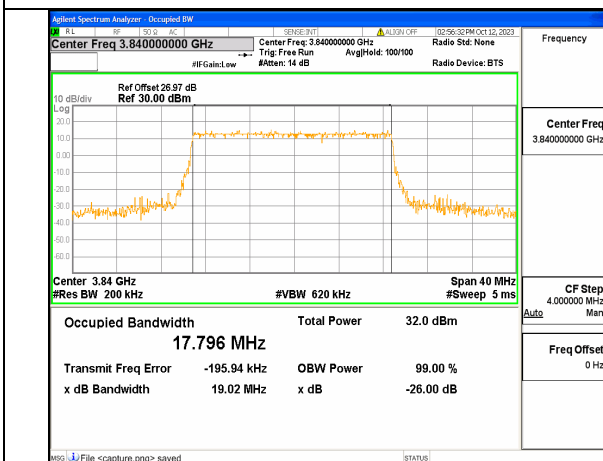

5A_n77(3700-3980MHz) 20M DFT-s-OFDM 256QAM Outer_Full Low

5A_n77(3700-3980MHz) 20M CP-OFDM QPSK Outer_Full Low

5A_n77(3700-3980MHz) 20M DFT-s-OFDM BPSK Outer_Full Mid

5A_n77(3700-3980MHz) 20M DFT-s-OFDM QPSK Outer_Full Mid