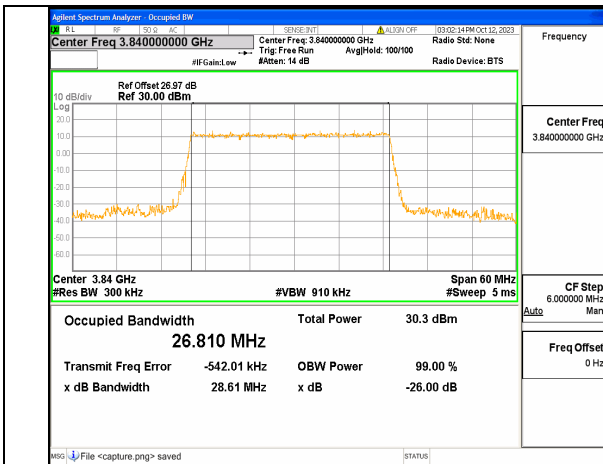

5A_n77(3700-3980MHz) 30M DFT-s-OFDM BPSK Outer_Full Mid

5A_n77(3700-3980MHz) 30M DFT-s-OFDM QPSK Outer_Full Mid

5A_n77(3700-3980MHz) 30M DFT-s-OFDM 16QAM Outer_Full Mid

5A_n77(3700-3980MHz) 30M DFT-s-OFDM 64QAM Outer_Full Mid