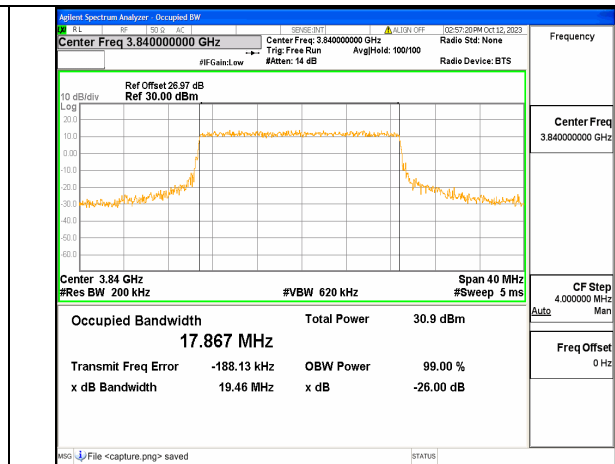

5A_n77(3700-3980MHz) 20M CP-OFDM QPSK Outer_Full Mid