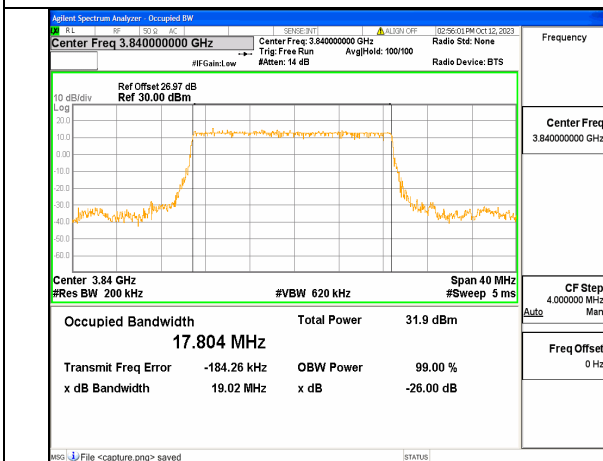

5A_n77(3700-3980MHz) 20M DFT-s-OFDM BPSK Outer_Full Mid