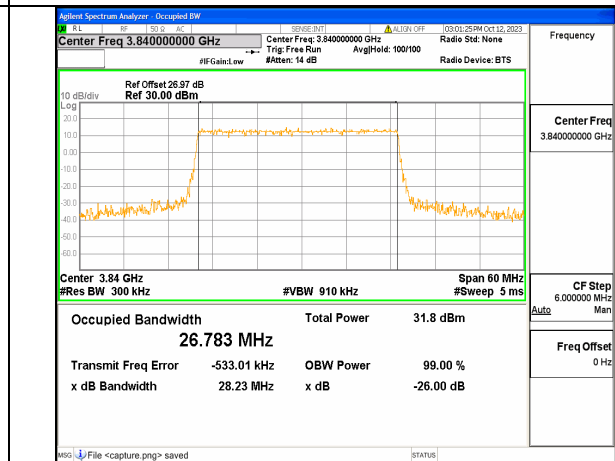

5A_n77(3700-3980MHz) 30M DFT-s-OFDM QPSK Outer_Full Mid