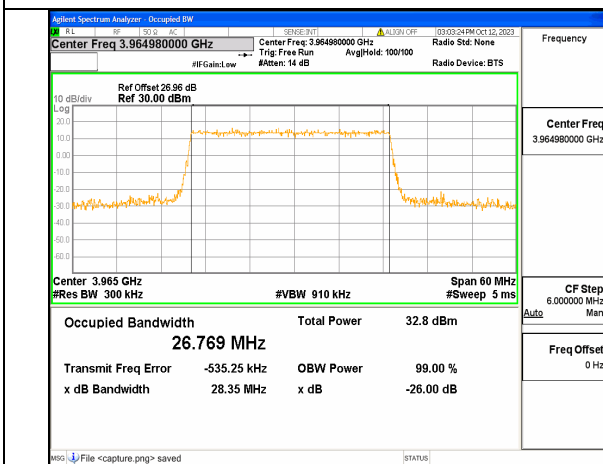

5A_n77(3700-3980MHz) 30M DFT-s-OFDM 256QAM Outer_Full Mid

5A_n77(3700-3980MHz) 30M CP-OFDM QPSK Outer_Full Mid

5A_n77(3700-3980MHz) 30M DFT-s-OFDM BPSK Outer_Full High

5A_n77(3700-3980MHz) 30M DFT-s-OFDM QPSK Outer_Full High