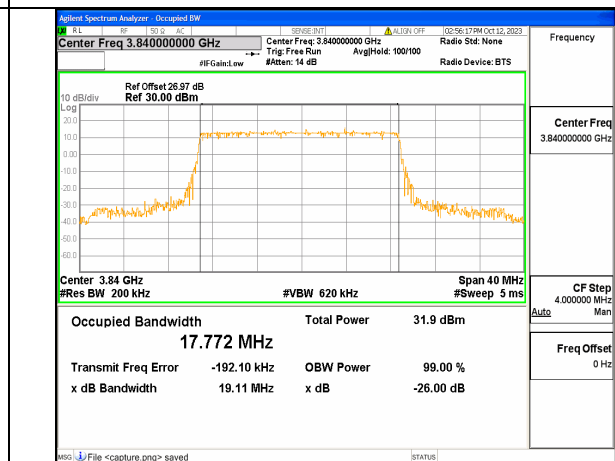

5A_n77(3700-3980MHz) 20M DFT-s-OFDM QPSK Outer_Full Mid