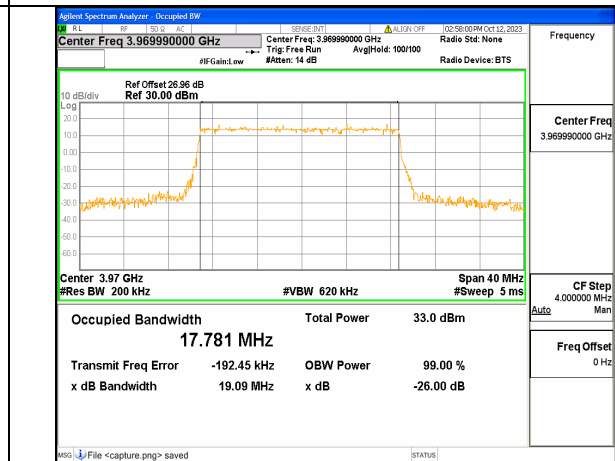

5A_n77(3700-3980MHz) 20M DFT-s-OFDM QPSK Outer_Full High