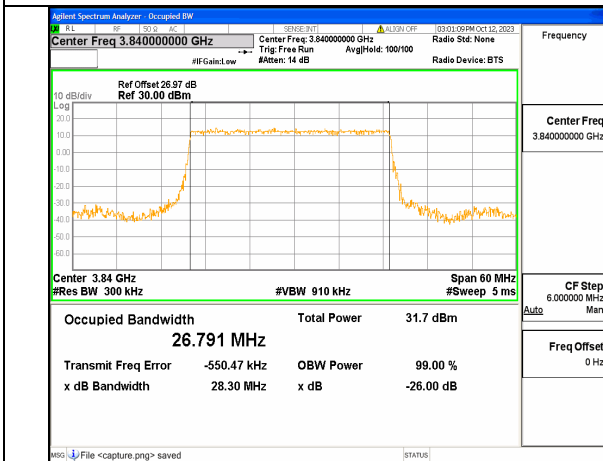

5A_n77(3700-3980MHz) 30M DFT-s-OFDM 16QAM Outer_Full Low

5A_n77(3700-3980MHz) 30M DFT-s-OFDM 64QAM Outer_Full Low

5A_n77(3700-3980MHz) 30M DFT-s-OFDM 256QAM Outer_Full Low

5A_n77(3700-3980MHz) 30M CP-OFDM QPSK Outer_Full Low