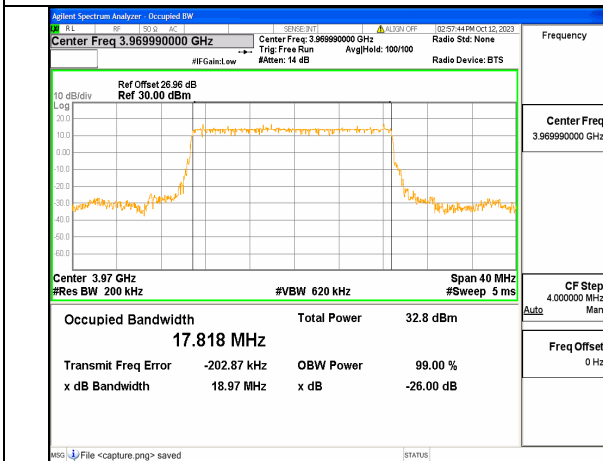

5A_n77(3700-3980MHz) 20M DFT-s-OFDM 16QAM Outer_Full Mid

5A_n77(3700-3980MHz) 20M DFT-s-OFDM 64QAM Outer_Full Mid

5A_n77(3700-3980MHz) 20M DFT-s-OFDM 256QAM Outer_Full Mid

5A_n77(3700-3980MHz) 20M CP-OFDM QPSK Outer_Full Mid