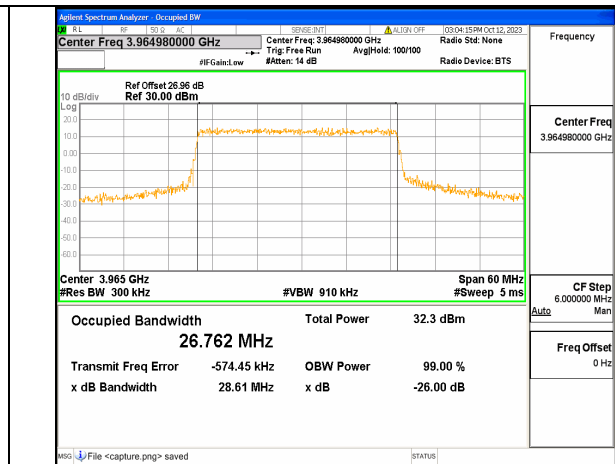

5A_n77(3700-3980MHz) 30M CP-OFDM QPSK Outer_Full High