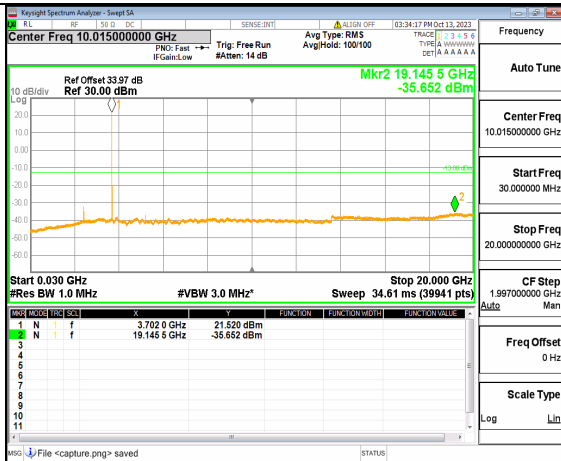

5A_n77(3700-3980MHz) (30MHz-20GHz) 30M DFT-s-OFDM BPSK Outer_Full Low

5A_n77(3700-3980MHz) (30MHz-20GHz) 30M DFT-s-OFDM BPSK Edge_1RB_Left Low