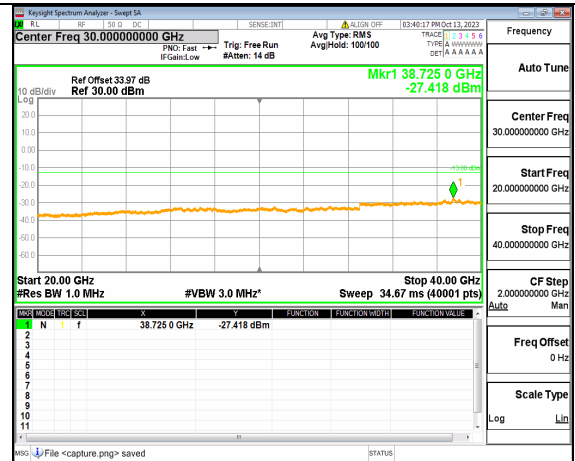

5A_n77(3700-3980MHz) (20GHz-40GHz) 30M DFT-s-OFDM QPSK Edge_1RB_Left Low

5A_n77(3700-3980MHz) (20GHz-40GHz) 30M DFT-s-OFDM QPSK Edge_1RB_Right Low