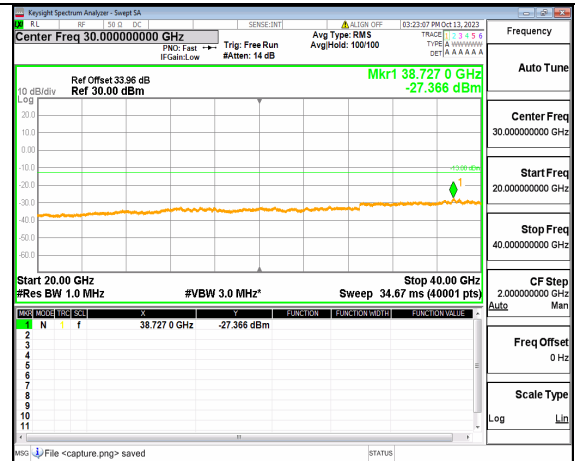

5A_n77(3700-3980MHz) (20GHz-40GHz) 20M DFT-s-OFDM QPSK Outer_Full Mid

5A_n77(3700-3980MHz) (20GHz-40GHz) 20M DFT-s-OFDM QPSK Edge_1RB_Left Mid