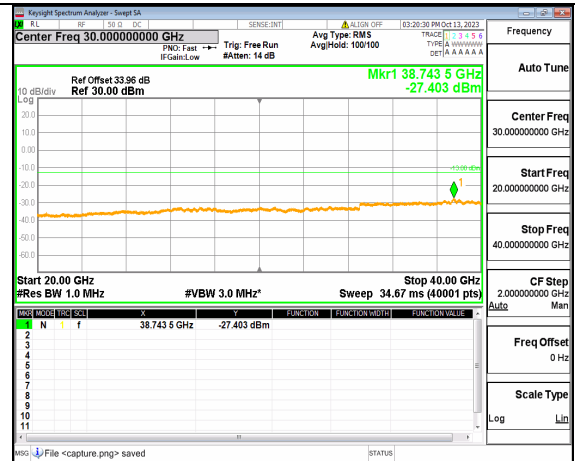

5A_n77(3700-3980MHz) (20GHz-40GHz) 20M DFT-s-OFDM BPSK Edge_1RB_Left Mid

5A_n77(3700-3980MHz) (20GHz-40GHz) 20M DFT-s-OFDM BPSK Edge_1RB_Right Mid