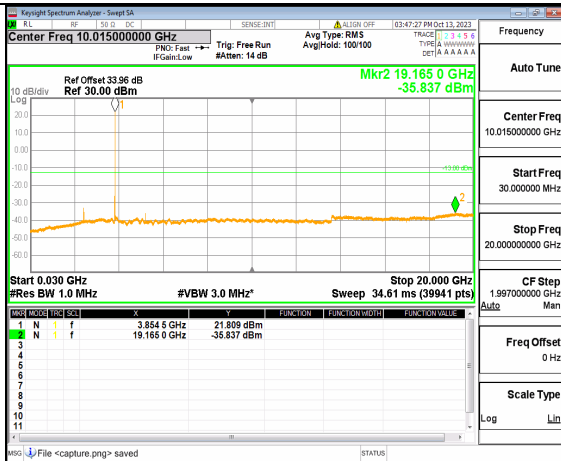

5A_n77(3700-3980MHz) (30MHz-20GHz) 30M DFT-s-OFDM QPSK Edge_1RB_Left Mid

5A_n77(3700-3980MHz) (30MHz-20GHz) 30M DFT-s-OFDM QPSK Edge_1RB_Right Mid