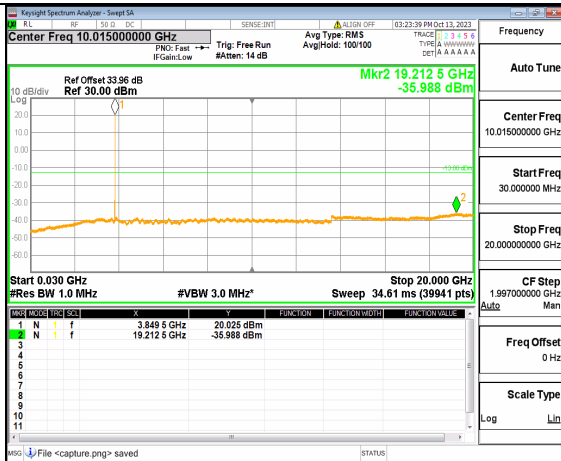

5A_n77(3700-3980MHz) (30MHz-20GHz) 20M DFT-s-OFDM QPSK Edge_1RB_Left Mid

5A_n77(3700-3980MHz) (30MHz-20GHz) 20M DFT-s-OFDM QPSK Edge_1RB_Right Mid