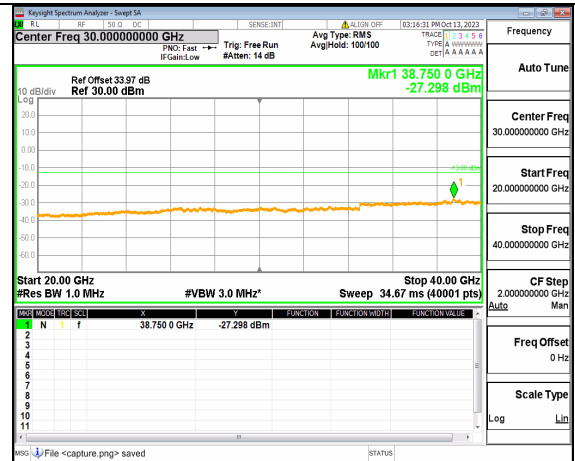

5A_n77(3700-3980MHz) (20GHz-40GHz) 20M DFT-s-OFDM QPSK Edge_1RB_Left Low

5A_n77(3700-3980MHz) (20GHz-40GHz) 20M DFT-s-OFDM QPSK Edge_1RB_Right Low