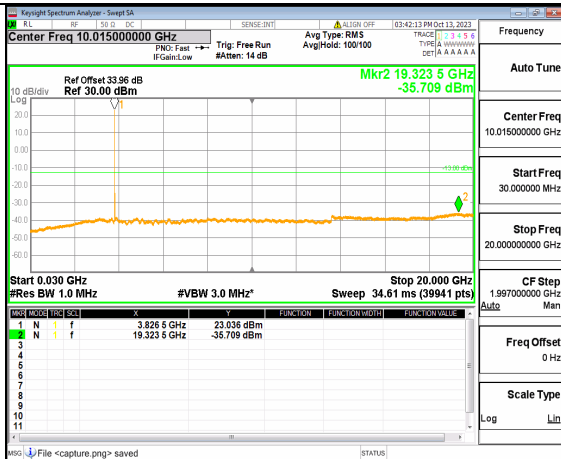

5A_n77(3700-3980MHz) (30MHz-20GHz) 30M DFT-s-OFDM BPSK Outer_Full Mid

5A_n77(3700-3980MHz) (30MHz-20GHz) 30M DFT-s-OFDM BPSK Edge_1RB_Left Mid