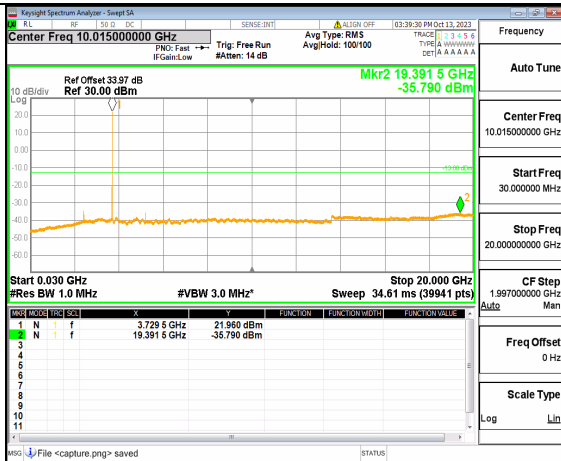

5A_n77(3700-3980MHz) (30MHz-20GHz) 30M DFT-s-OFDM QPSK Edge_1RB_Left Low

5A_n77(3700-3980MHz) (30MHz-20GHz) 30M DFT-s-OFDM QPSK Edge_1RB_Right Low