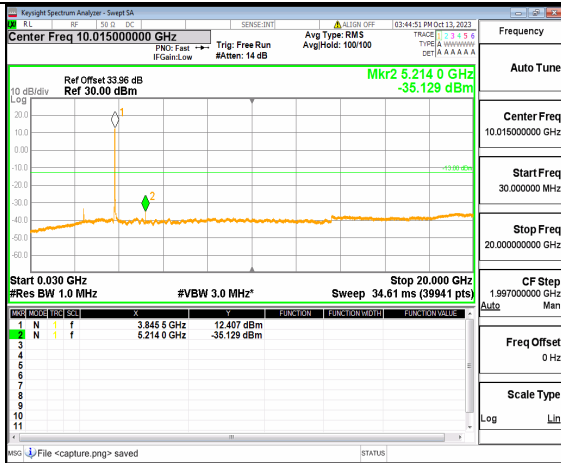

5A_n77(3700-3980MHz) (30MHz-20GHz) 30M DFT-s-OFDM QPSK Outer_Full Mid