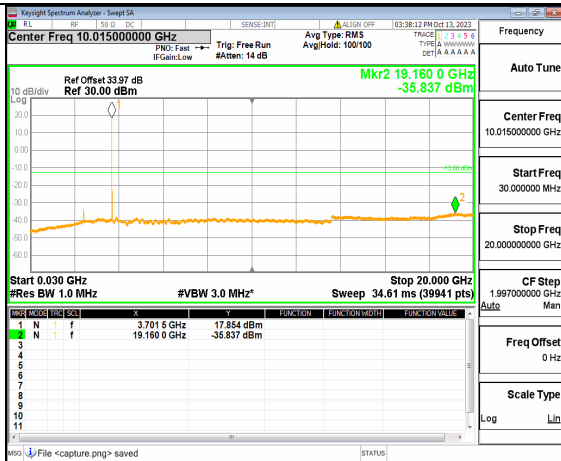

5A_n77(3700-3980MHz) (30MHz-20GHz) 30M DFT-s-OFDM QPSK Outer_Full Low

5A_n77(3700-3980MHz) (30MHz-20GHz) 30M DFT-s-OFDM QPSK Edge_1RB_Left Low