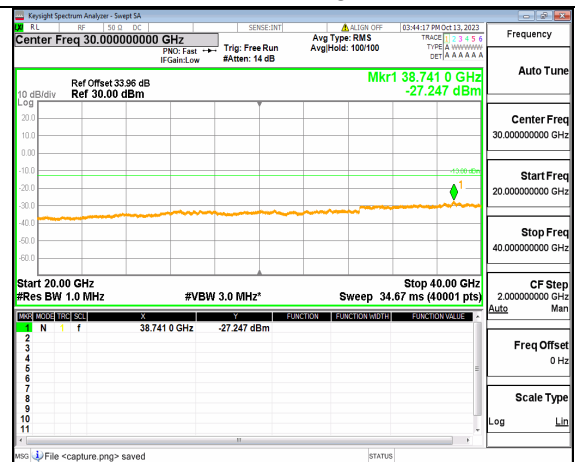

5A_n77(3700-3980MHz) (20GHz-40GHz) 30M DFT-s-OFDM BPSK Edge_1RB_Left Mid

5A_n77(3700-3980MHz) (20GHz-40GHz) 30M DFT-s-OFDM BPSK Edge_1RB_Right Mid