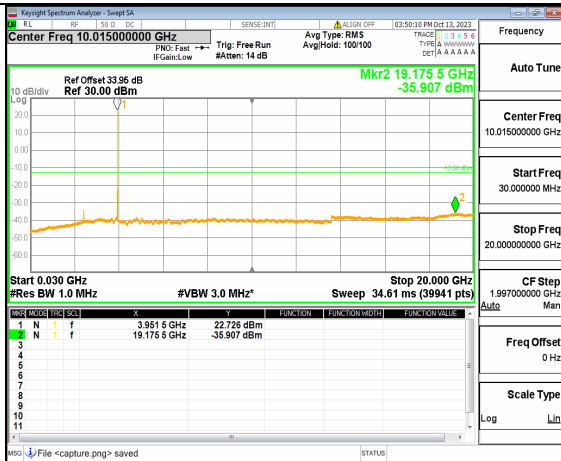

5A_n77(3700-3980MHz) (30MHz-20GHz) 30M DFT-s-OFDM BPSK Outer_Full High

5A_n77(3700-3980MHz) (30MHz-20GHz) 30M DFT-s-OFDM BPSK Edge_1RB_Left High