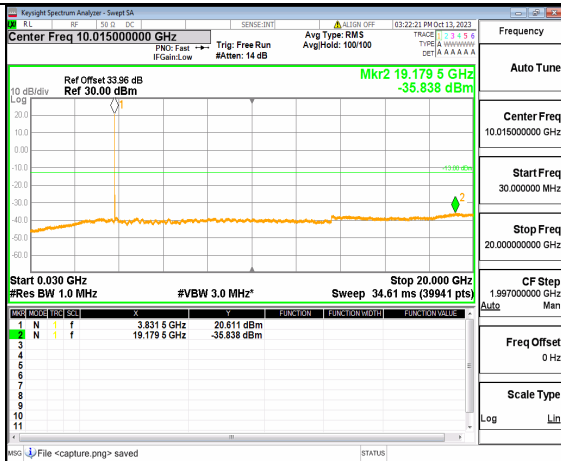

5A_n77(3700-3980MHz) (30MHz-20GHz) 20M DFT-s-OFDM QPSK Outer_Full Mid

5A_n77(3700-3980MHz) (30MHz-20GHz) 20M DFT-s-OFDM QPSK Edge_1RB_Left Mid