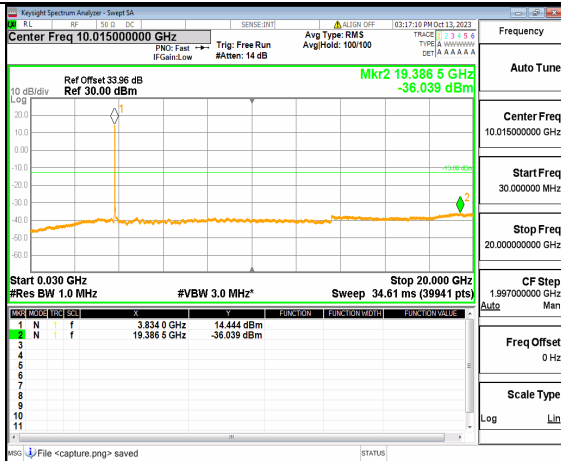

5A_n77(3700-3980MHz) (30MHz-20GHz) 20M DFT-s-OFDM BPSK Outer_Full Mid