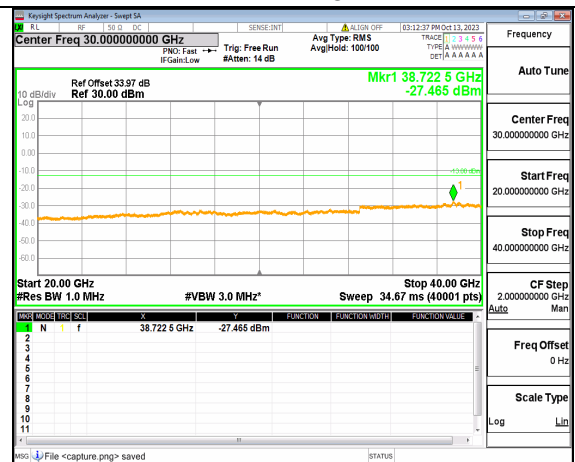

5A_n77(3700-3980MHz) (20GHz-40GHz) 20M DFT-s-OFDM BPSK Edge_1RB_Left Low

5A_n77(3700-3980MHz) (20GHz-40GHz) 20M DFT-s-OFDM BPSK Edge_1RB_Right Low