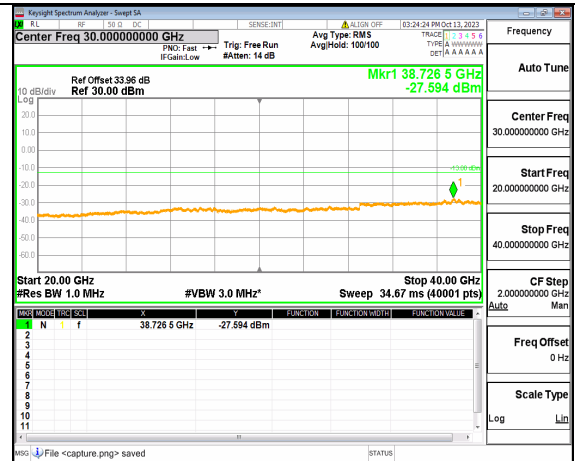

5A_n77(3700-3980MHz) (20GHz-40GHz) 20M DFT-s-OFDM QPSK Edge_1RB_Left Mid

5A_n77(3700-3980MHz) (20GHz-40GHz) 20M DFT-s-OFDM QPSK Edge_1RB_Right Mid