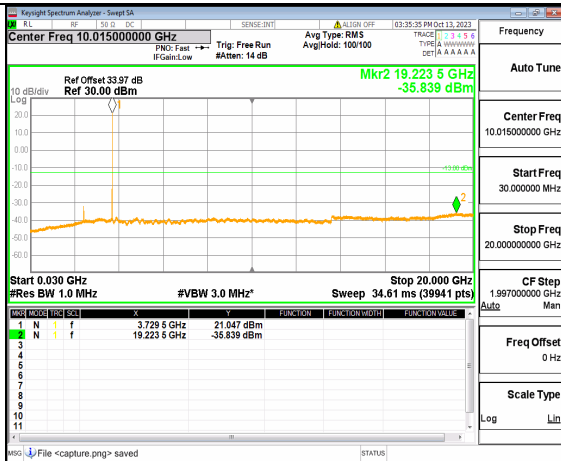

5A_n77(3700-3980MHz) (30MHz-20GHz) 30M DFT-s-OFDM BPSK Edge_1RB_Left Low

5A_n77(3700-3980MHz) (30MHz-20GHz) 30M DFT-s-OFDM BPSK Edge_1RB_Right Low