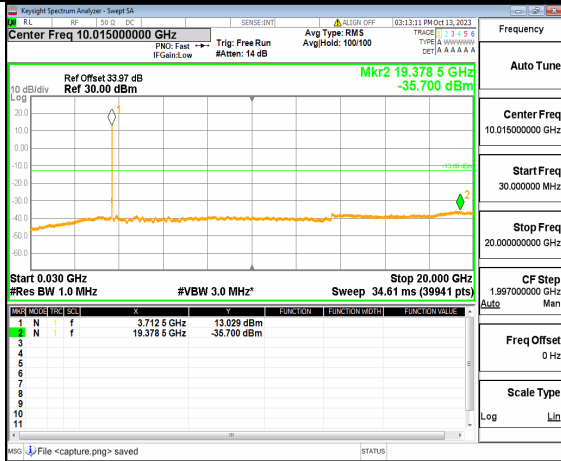

5A_n77(3700-3980MHz) (30MHz-20GHz) 20M DFT-s-OFDM QPSK Outer_Full Low