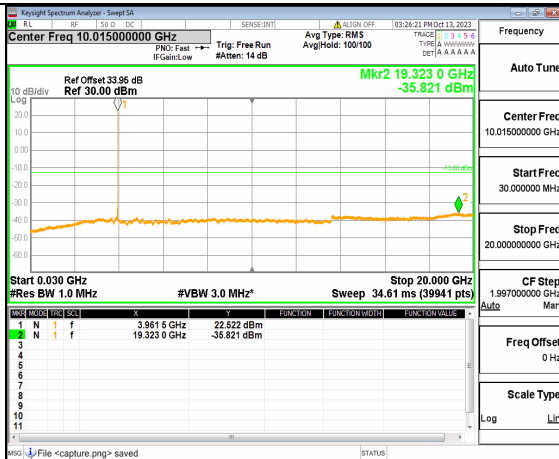

5A_n77(3700-3980MHz) (30MHz-20GHz) 20M DFT-s-OFDM BPSK Outer_Full High

5A_n77(3700-3980MHz) (30MHz-20GHz) 20M DFT-s-OFDM BPSK Edge_1RB_Left High