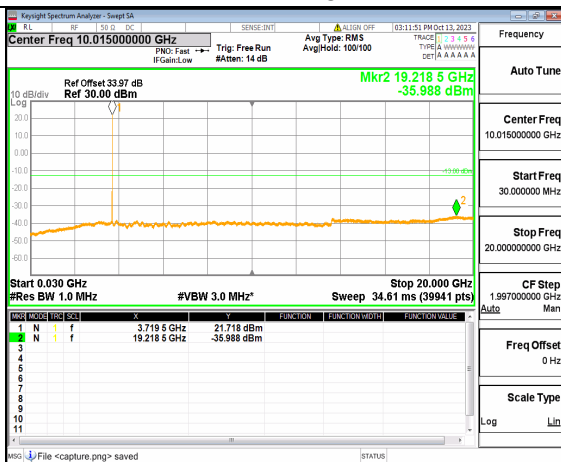

5A_n77(3700-3980MHz) (30MHz-20GHz) 20M DFT-s-OFDM BPSK Outer_Full Low

5A_n77(3700-3980MHz) (20GHz-40GHz) 20M DFT-s-OFDM BPSK Outer_Full Low

5A_n77(3700-3980MHz) (30MHz-20GHz) 20M DFT-s-OFDM BPSK Edge_1RB_Left Low

5A_n77(3700-3980MHz) (20GHz-40GHz) 20M DFT-s-OFDM BPSK Edge_1RB_Left Low

5A_n77(3700-3980MHz) (30MHz-20GHz) 20M DFT-s-OFDM BPSK Edge_1RB_Right Low

5A_n77(3700-3980MHz) (20GHz-40GHz) 20M DFT-s-OFDM BPSK Edge_1RB_Right Low