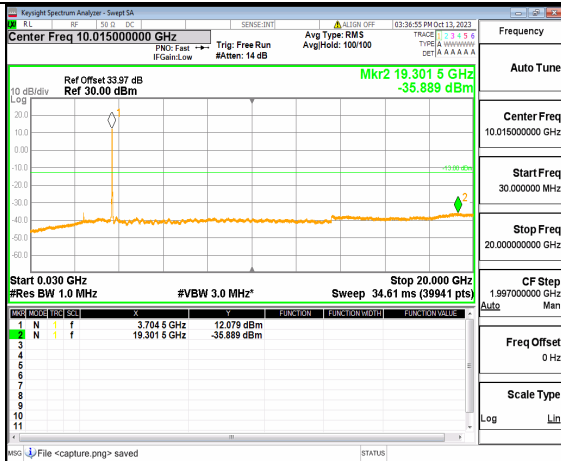

5A_n77(3700-3980MHz) (30MHz-20GHz) 30M DFT-s-OFDM QPSK Outer_Full Low