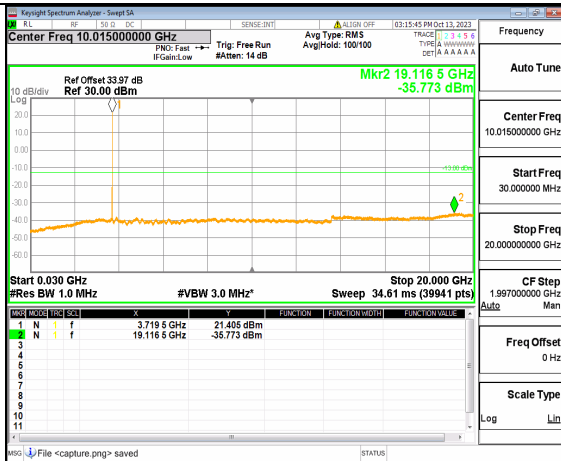

5A_n77(3700-3980MHz) (30MHz-20GHz) 20M DFT-s-OFDM QPSK Edge_1RB_Left Low

5A_n77(3700-3980MHz) (30MHz-20GHz) 20M DFT-s-OFDM QPSK Edge_1RB_Right Low