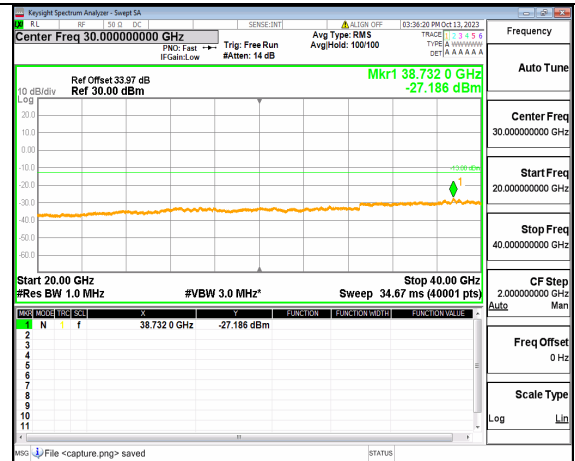

5A_n77(3700-3980MHz) (20GHz-40GHz) 30M DFT-s-OFDM BPSK Edge_1RB_Left Low

5A_n77(3700-3980MHz) (20GHz-40GHz) 30M DFT-s-OFDM BPSK Edge_1RB_Right Low