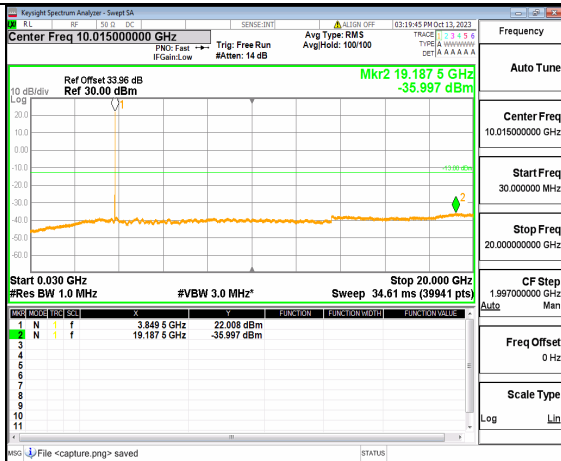

5A_n77(3700-3980MHz) (30MHz-20GHz) 20M DFT-s-OFDM BPSK Edge_1RB_Left Mid

5A_n77(3700-3980MHz) (30MHz-20GHz) 20M DFT-s-OFDM BPSK Edge_1RB_Right Mid