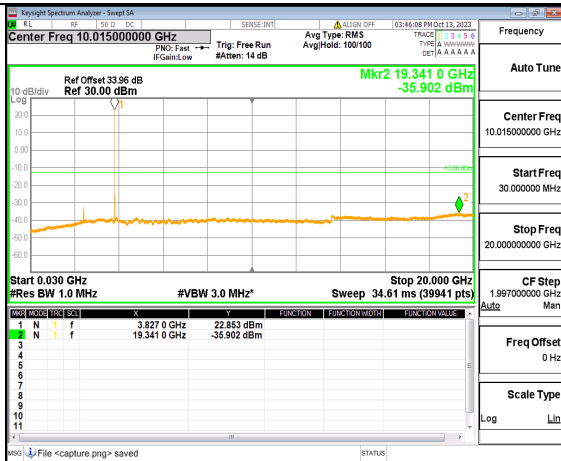

5A_n77(3700-3980MHz) (30MHz-20GHz) 30M DFT-s-OFDM QPSK Outer_Full Mid

5A_n77(3700-3980MHz) (30MHz-20GHz) 30M DFT-s-OFDM QPSK Edge_1RB_Left Mid