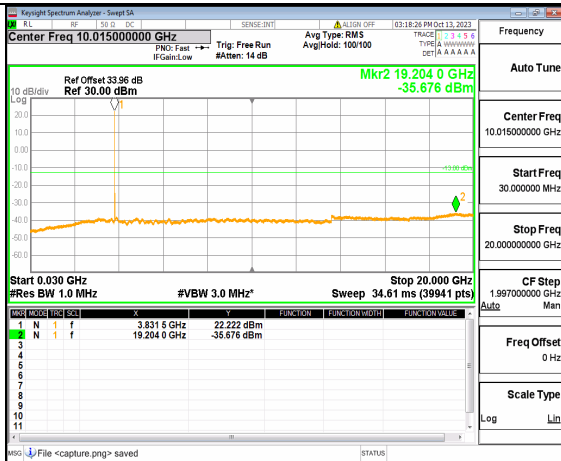

5A_n77(3700-3980MHz) (30MHz-20GHz) 20M DFT-s-OFDM BPSK Outer_Full Mid

5A_n77(3700-3980MHz) (30MHz-20GHz) 20M DFT-s-OFDM BPSK Edge_1RB_Left Mid