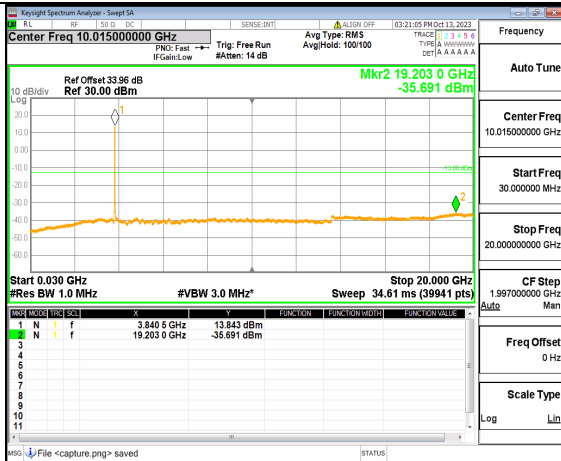

5A_n77(3700-3980MHz) (30MHz-20GHz) 20M DFT-s-OFDM QPSK Outer_Full Mid