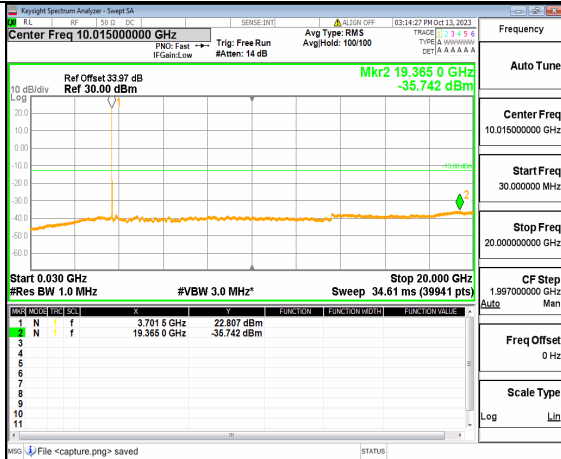

5A_n77(3700-3980MHz) (30MHz-20GHz) 20M DFT-s-OFDM QPSK Outer_Full Low

5A_n77(3700-3980MHz) (30MHz-20GHz) 20M DFT-s-OFDM QPSK Edge_1RB_Left Low