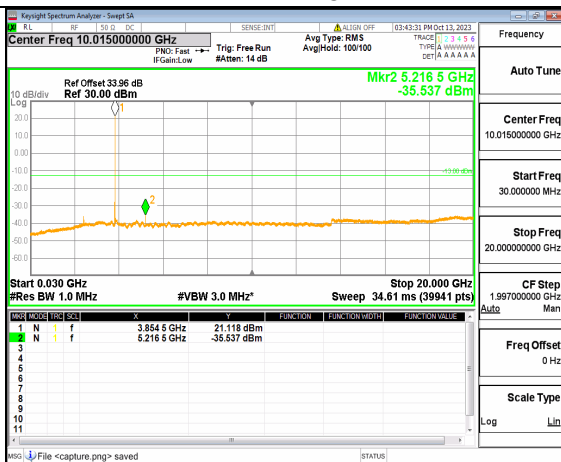

5A_n77(3700-3980MHz) (30MHz-20GHz) 30M DFT-s-OFDM BPSK Edge_1RB_Left Mid

5A_n77(3700-3980MHz) (30MHz-20GHz) 30M DFT-s-OFDM BPSK Edge_1RB_Right Mid