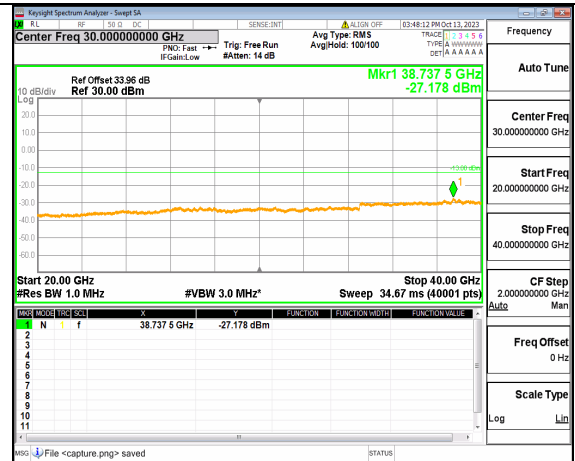

5A_n77(3700-3980MHz) (20GHz-40GHz) 30M DFT-s-OFDM QPSK Edge_1RB_Left Mid

5A_n77(3700-3980MHz) (20GHz-40GHz) 30M DFT-s-OFDM QPSK Edge_1RB_Right Mid