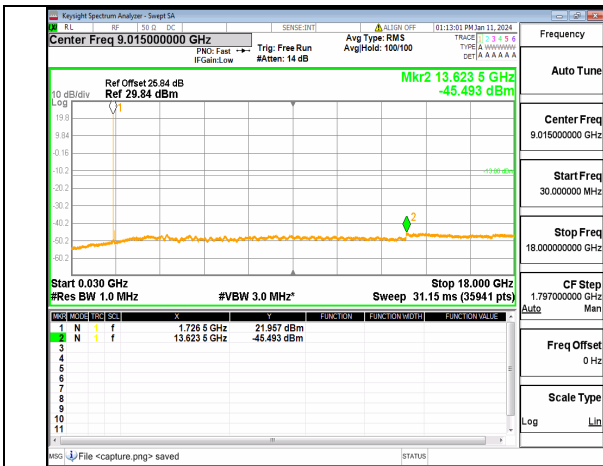

13A_n66 (30MHz-18GHz) 40M DFT-s-OFDM QPSK Inner_1RB_Left Low

13A_n66 (30MHz-18GHz) 40M DFT-s-OFDM QPSK Inner_1RB_Right Low

13A_n66 (30MHz-18GHz) 40M DFT-s-OFDM BPSK Inner_1RB_Left Mid

13A_n66 (30MHz-18GHz) 40M DFT-s-OFDM BPSK Inner_1RB_Right Mid