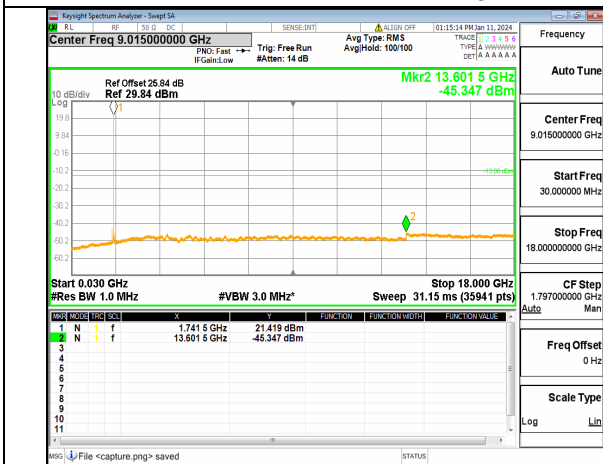

13A_n66 (30MHz-18GHz) 40M DFT-s-OFDM QPSK Inner_1RB_Left Mid

13A_n66 (30MHz-18GHz) 40M DFT-s-OFDM QPSK Inner_1RB_Right Mid

13A_n66 (30MHz-18GHz) 40M DFT-s-OFDM BPSK Inner_1RB_Left High

13A_n66 (30MHz-18GHz) 40M DFT-s-OFDM BPSK Inner_1RB_Right High