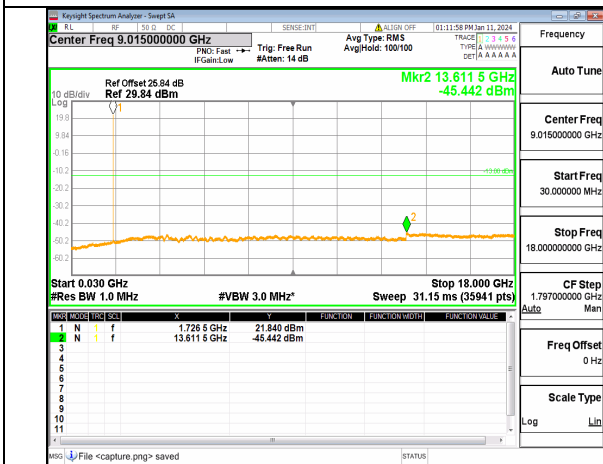

13A_n66 (30MHz-18GHz) 40M DFT-s-OFDM QPSK Inner_1RB_Left Low

13A_n66 (30MHz-18GHz) 40M DFT-s-OFDM BPSK Inner_1RB_Left Mid