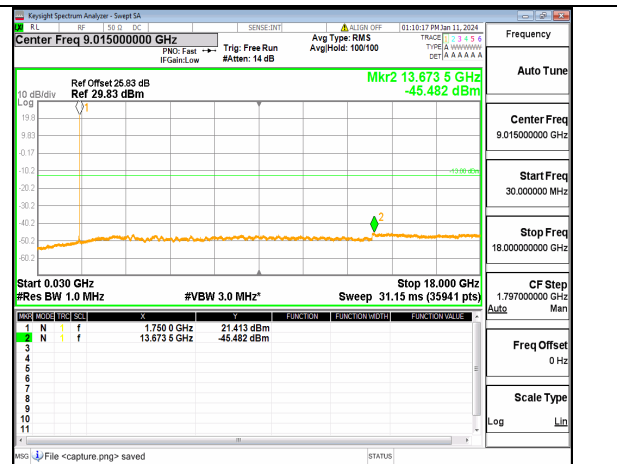

13A_n66 (30MHz-18GHz) 30M DFT-s-OFDM QPSK Inner_1RB_Right High

13A_n66 (30MHz-18GHz) 40M DFT-s-OFDM BPSK Inner_1RB_Right Low