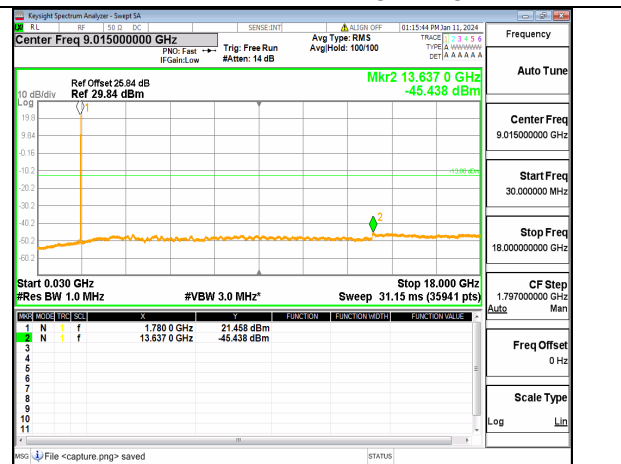

13A_n66 (30MHz-18GHz) 40M DFT-s-OFDM BPSK Inner_1RB_Right High

13A_n66 (30MHz-18GHz) 40M DFT-s-OFDM QPSK Inner_1RB_Right High