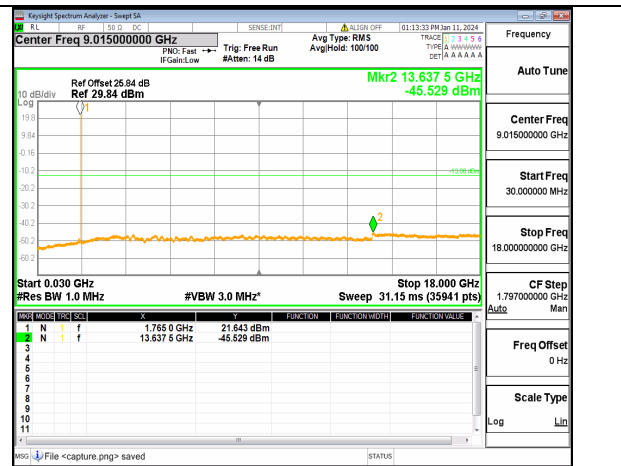

13A_n66 (30MHz-18GHz) 40M DFT-s-OFDM BPSK Inner_1RB_Right Mid

13A_n66 (30MHz-18GHz) 40M DFT-s-OFDM QPSK Inner_1RB_Right Mid