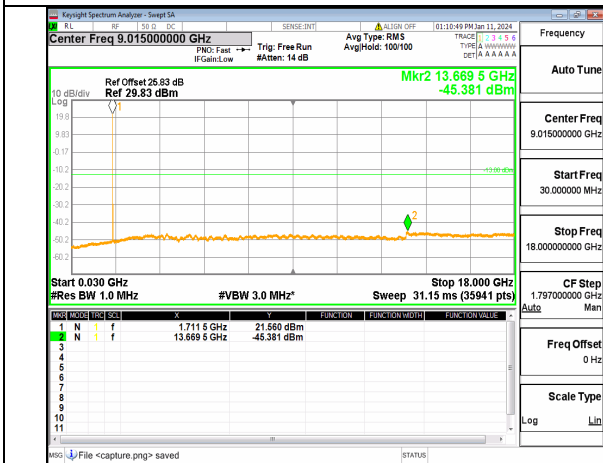

13A_n66 (30MHz-18GHz) 30M DFT-s-OFDM QPSK Inner_1RB_Left High

13A_n66 (30MHz-18GHz) 30M DFT-s-OFDM QPSK Inner_1RB_Right High

13A_n66 (30MHz-18GHz) 40M DFT-s-OFDM BPSK Inner_1RB_Left Low

13A_n66 (30MHz-18GHz) 40M DFT-s-OFDM BPSK Inner_1RB_Right Low