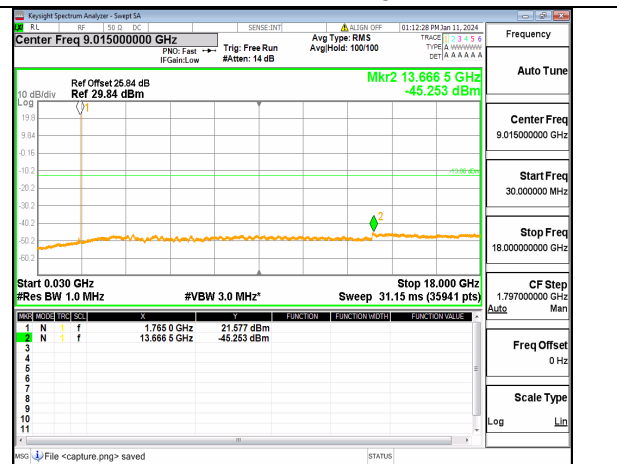

13A_n66 (30MHz-18GHz) 40M DFT-s-OFDM QPSK Inner_1RB_Right Low

13A_n66 (30MHz-18GHz) 40M DFT-s-OFDM BPSK Inner_1RB_Right Mid