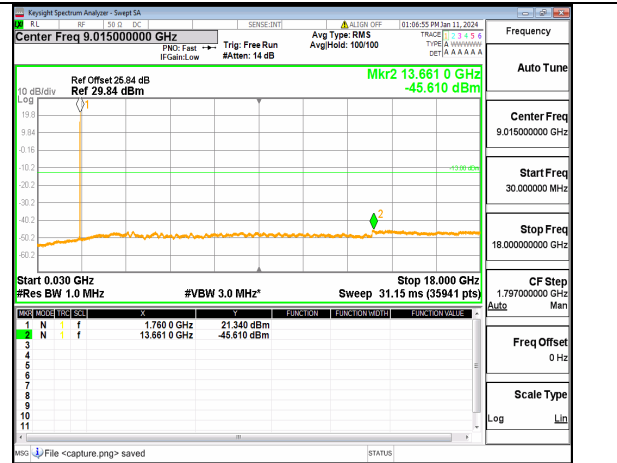

13A_n66 (30MHz-18GHz) 30M DFT-s-OFDM QPSK Inner_1RB_Left Mid

13A_n66 (30MHz-18GHz) 30M DFT-s-OFDM QPSK Inner_1RB_Right Mid

13A_n66 (30MHz-18GHz) 30M DFT-s-OFDM BPSK Inner_1RB_Left High

13A_n66 (30MHz-18GHz) 30M DFT-s-OFDM BPSK Inner_1RB_Right High