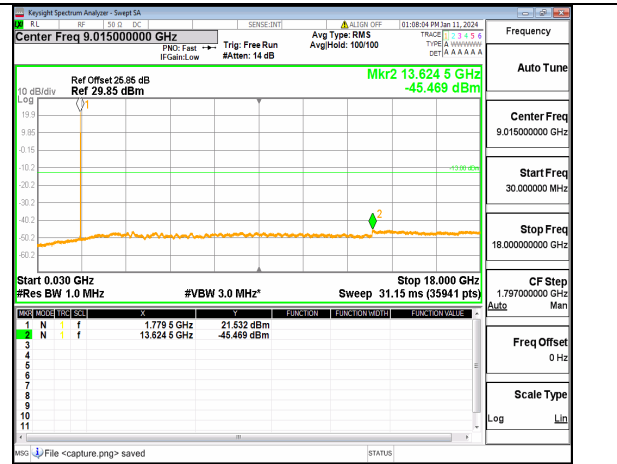

13A_n66 (30MHz-18GHz) 30M DFT-s-OFDM QPSK Inner_1RB_Left Mid

13A_n66 (30MHz-18GHz) 30M DFT-s-OFDM QPSK Inner_1RB_Right Mid

13A_n66 (30MHz-18GHz) 30M DFT-s-OFDM BPSK Inner_1RB_Left High

13A_n66 (30MHz-18GHz) 30M DFT-s-OFDM BPSK Inner_1RB_Right High