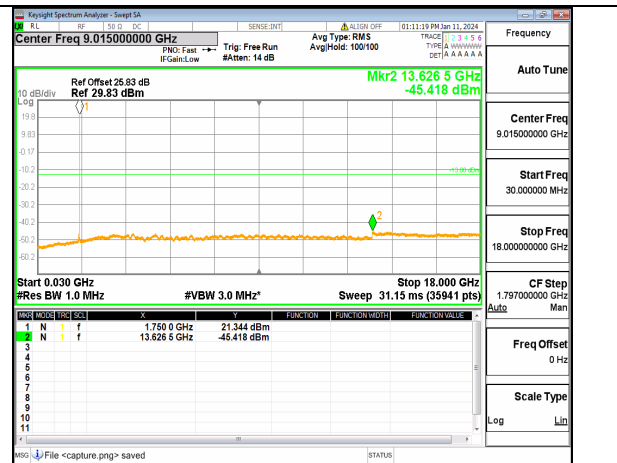

13A_n66 (30MHz-18GHz) 40M DFT-s-OFDM BPSK Inner_1RB_Right Low

13A_n66 (30MHz-18GHz) 40M DFT-s-OFDM QPSK Inner_1RB_Right Low