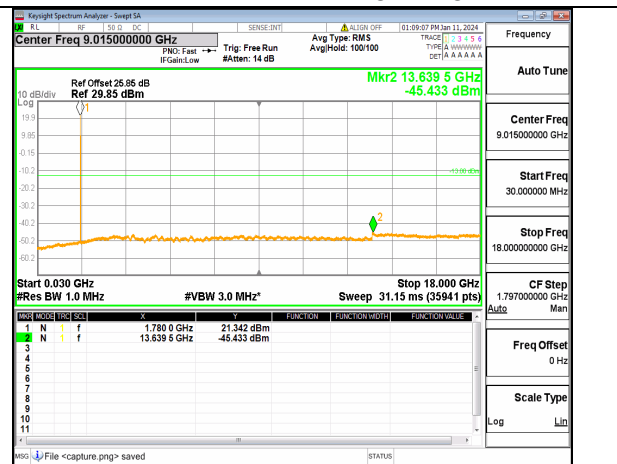

13A_n66 (30MHz-18GHz) 30M DFT-s-OFDM BPSK Inner_1RB_Right High

13A_n66 (30MHz-18GHz) 30M DFT-s-OFDM QPSK Inner_1RB_Right High