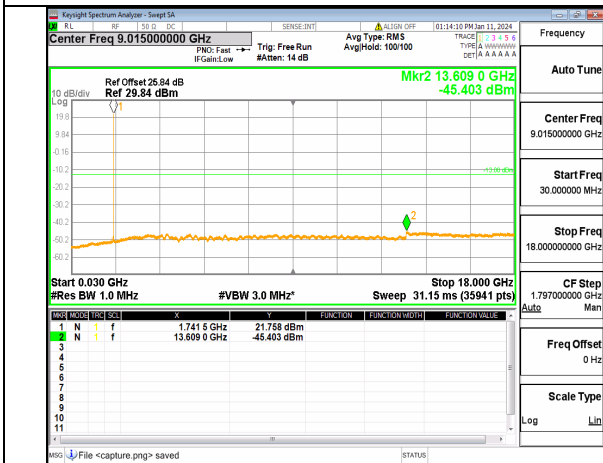

13A_n66 (30MHz-18GHz) 40M DFT-s-OFDM QPSK Inner_1RB_Left Mid

13A_n66 (30MHz-18GHz) 40M DFT-s-OFDM BPSK Inner_1RB_Left High