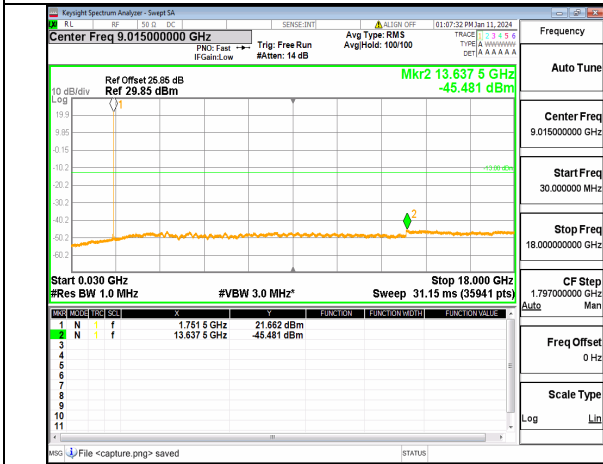

13A_n66 (30MHz-18GHz) 30M DFT-s-OFDM QPSK Inner_1RB_Left Mid

13A_n66 (30MHz-18GHz) 30M DFT-s-OFDM QPSK Inner_1RB_Right Mid

13A_n66 (30MHz-18GHz) 30M DFT-s-OFDM BPSK Inner_1RB_Left High

13A_n66 (30MHz-18GHz) 30M DFT-s-OFDM BPSK Inner_1RB_Right High