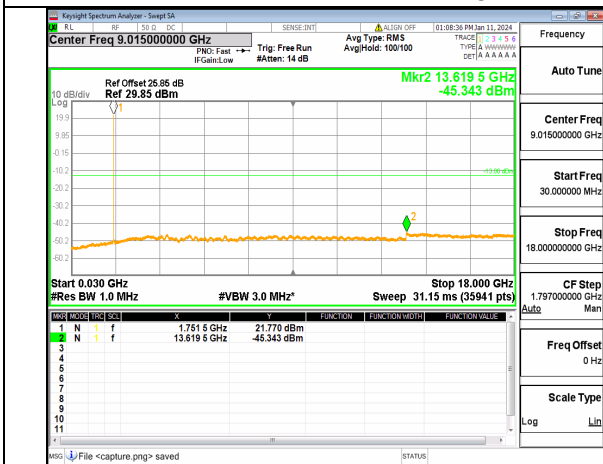

13A_n66 (30MHz-18GHz) 30M DFT-s-OFDM QPSK Inner_1RB_Left Mid

13A_n66 (30MHz-18GHz) 30M DFT-s-OFDM QPSK Inner_1RB_Right Mid

13A_n66 (30MHz-18GHz) 30M DFT-s-OFDM BPSK Inner_1RB_Left High

13A_n66 (30MHz-18GHz) 30M DFT-s-OFDM BPSK Inner_1RB_Right High