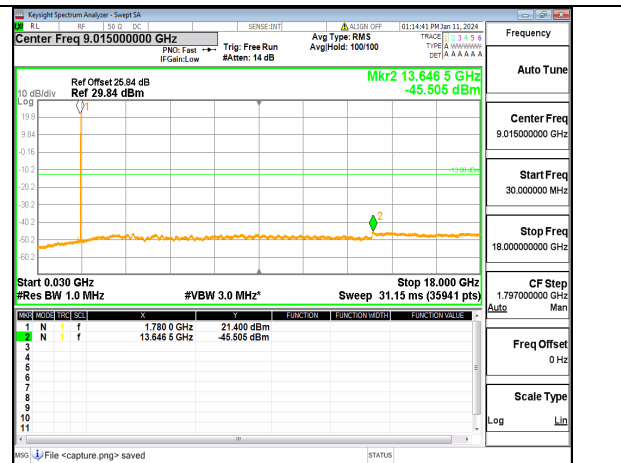

13A_n66 (30MHz-18GHz) 40M DFT-s-OFDM QPSK Inner_1RB_Right Mid

13A_n66 (30MHz-18GHz) 40M DFT-s-OFDM BPSK Inner_1RB_Right High