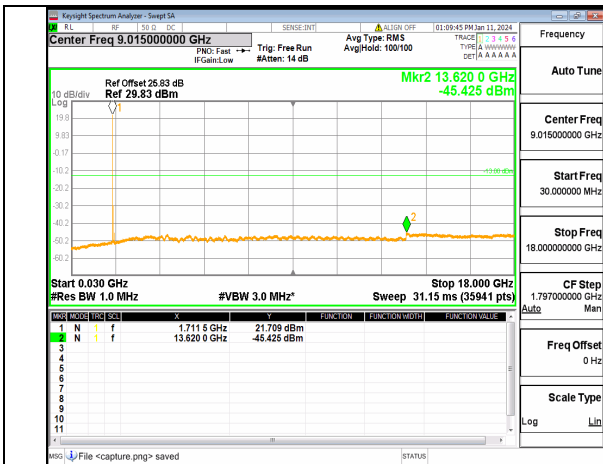

13A_n66 (30MHz-18GHz) 40M DFT-s-OFDM BPSK Inner_1RB_Left Low