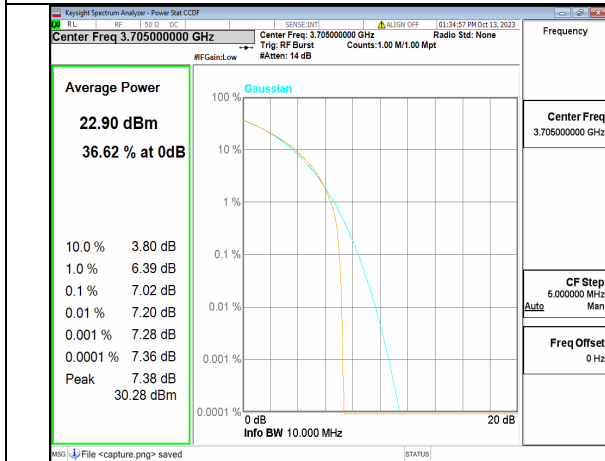

5A_n77(3700-3980MHz) 10M CP-OFDM QPSK Outer_Full Low