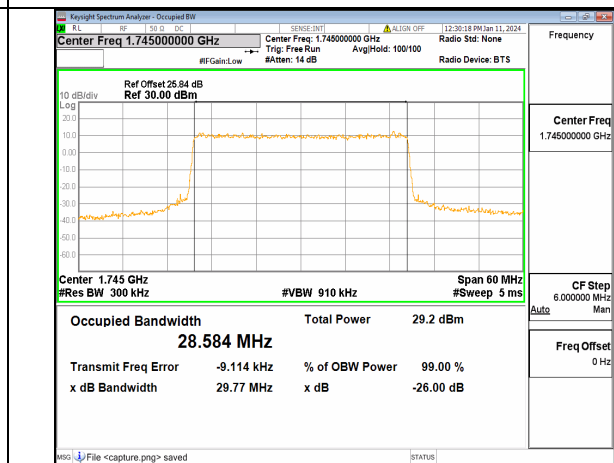

13A_n66 30M CP-OFDM QPSK Outer_Full Mid