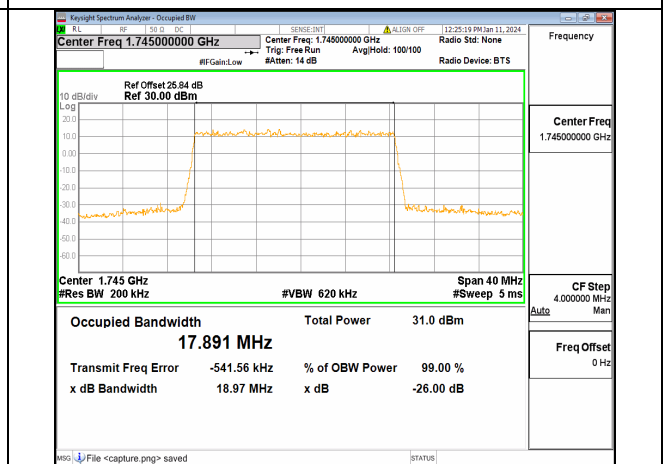

13A_n66 20M DFT-s-OFDM QPSK Outer_Full Mid