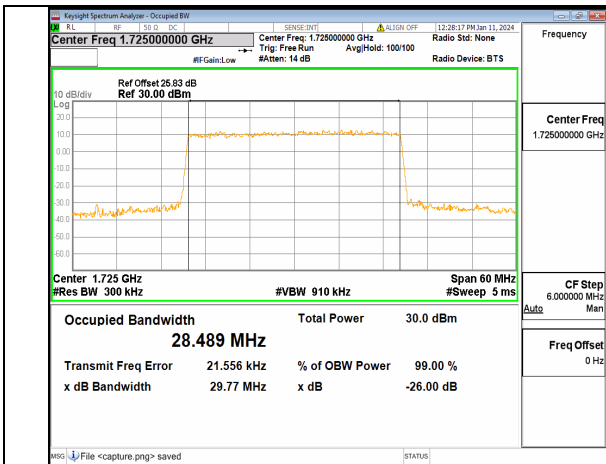

13A_n66 20M DFT-s-OFDM 256QAM Outer_Full High

13A_n66 20M CP-OFDM QPSK Outer_Full High

13A_n66 30M DFT-s-OFDM BPSK Outer_Full Low

13A_n66 30M DFT-s-OFDM QPSK Outer_Full Low

13A_n66 30M DFT-s-OFDM 16QAM Outer_Full Low