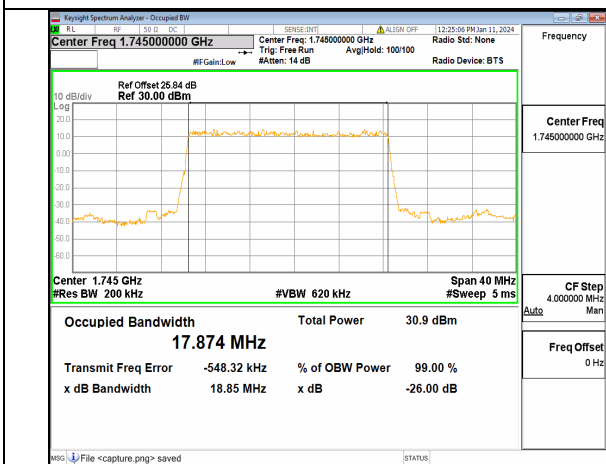

13A_n66 20M DFT-s-OFDM QPSK Outer_Full Low

13A_n66 20M DFT-s-OFDM 16QAM Outer_Full Low

13A_n66 20M DFT-s-OFDM 64QAM Outer_Full Low

13A_n66 20M DFT-s-OFDM 256QAM Outer_Full Low

13A_n66 20M CP-OFDM QPSK Outer_Full Low