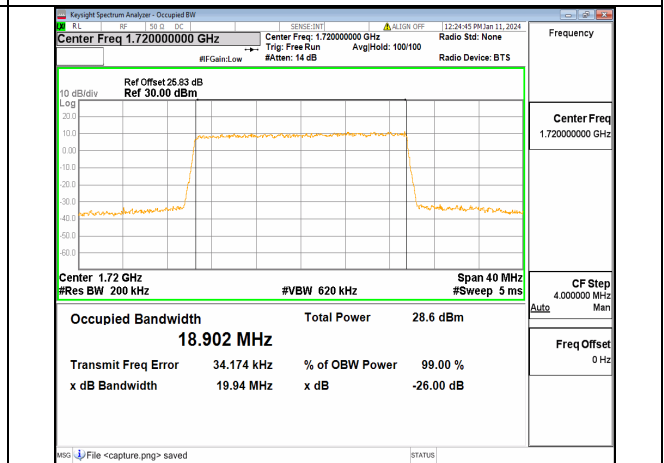

13A_n66 20M DFT-s-OFDM QPSK Outer_Full Low

13A_n66 20M DFT-s-OFDM 16QAM Outer_Full Low

13A_n66 20M DFT-s-OFDM 64QAM Outer_Full Low

13A_n66 20M DFT-s-OFDM 256QAM Outer_Full Low

13A_n66 20M CP-OFDM QPSK Outer_Full Low