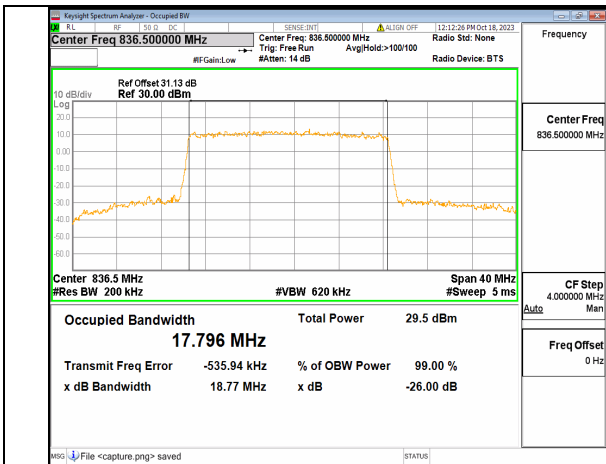

2A_n5 20M DFT-s-OFDM 64QAM Outer_Full Low

2A_n5 20M DFT-s-OFDM 256QAM Outer_Full Low

2A_n5 20M CP-OFDM QPSK Outer_Full Low

2A_n5 20M DFT-s-OFDM BPSK Outer_Full Mid

2A_n5 20M DFT-s-OFDM QPSK Outer_Full Mid