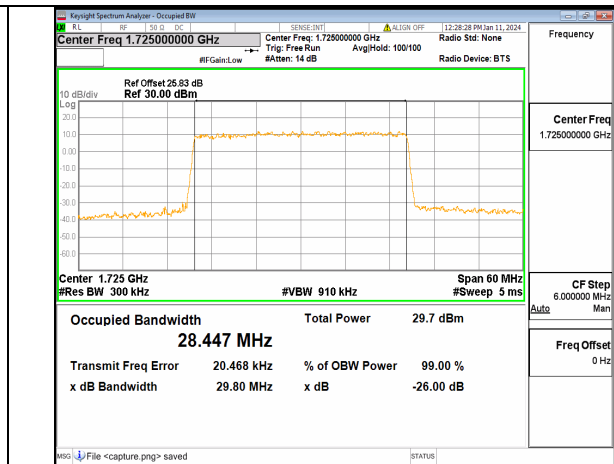

13A_n66 20M DFT-s-OFDM 256QAM Outer_Full High

13A_n66 20M CP-OFDM QPSK Outer_Full High

13A_n66 30M DFT-s-OFDM BPSK Outer_Full Low

13A_n66 30M DFT-s-OFDM QPSK Outer_Full Low

13A_n66 30M DFT-s-OFDM 16QAM Outer_Full Low