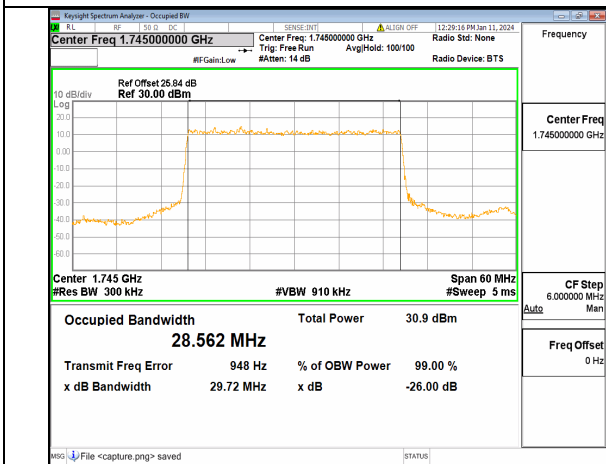

13A_n66 30M DFT-s-OFDM BPSK Outer_Full Mid