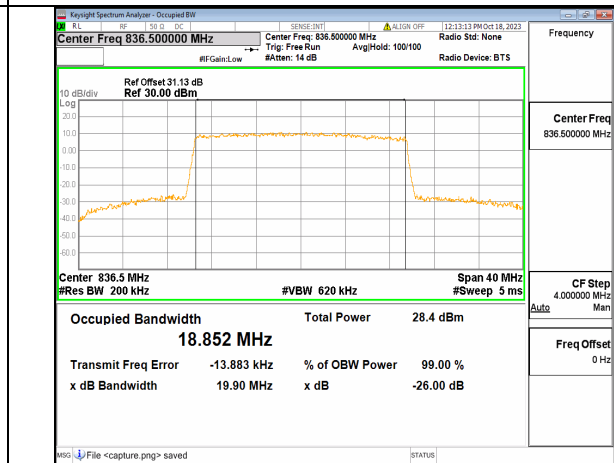

2A_n5 20M CP-OFDM QPSK Outer_Full Mid