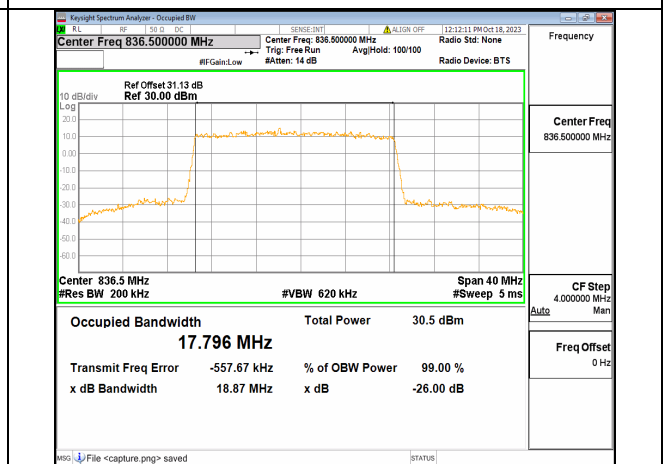

2A_n5 20M DFT-s-OFDM 64QAM Outer_Full Low

2A_n5 20M DFT-s-OFDM 256QAM Outer_Full Low

2A_n5 20M CP-OFDM QPSK Outer_Full Low

2A_n5 20M DFT-s-OFDM BPSK Outer_Full Mid

2A_n5 20M DFT-s-OFDM QPSK Outer_Full Mid