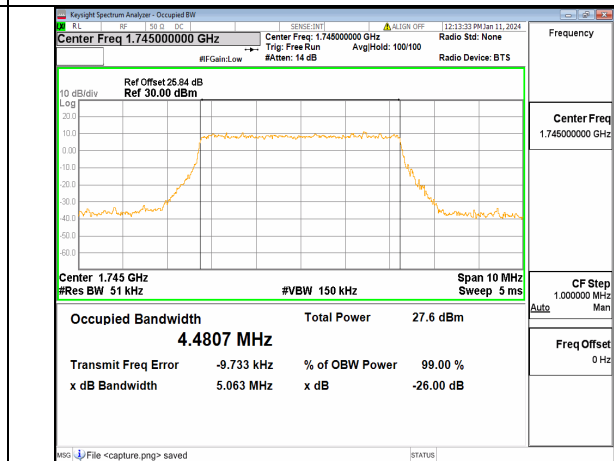

13A_n66 5M CP-OFDM QPSK Outer_Full Mid