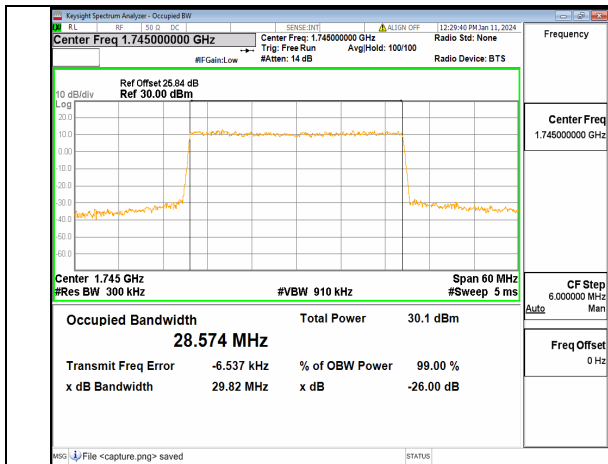

13A_n66 30M DFT-s-OFDM 64QAM Outer_Full Low

13A_n66 30M DFT-s-OFDM 256QAM Outer_Full Low

13A_n66 30M CP-OFDM QPSK Outer_Full Low

13A_n66 30M DFT-s-OFDM BPSK Outer_Full Mid

13A_n66 30M DFT-s-OFDM QPSK Outer_Full Mid