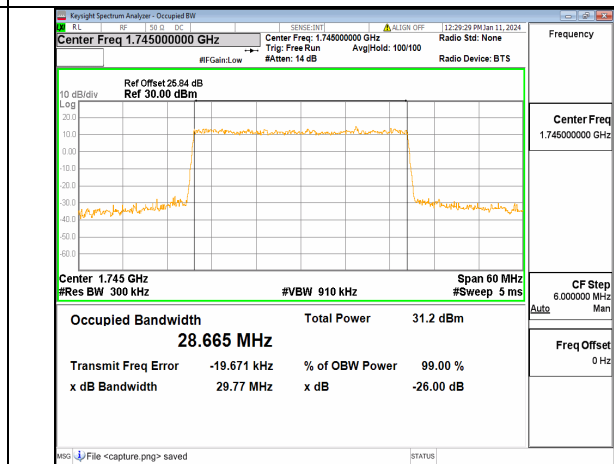

13A_n66 30M DFT-s-OFDM 64QAM Outer_Full Low

13A_n66 30M DFT-s-OFDM 256QAM Outer_Full Low

13A_n66 30M CP-OFDM QPSK Outer_Full Low

13A_n66 30M DFT-s-OFDM BPSK Outer_Full Mid

13A_n66 30M DFT-s-OFDM QPSK Outer_Full Mid