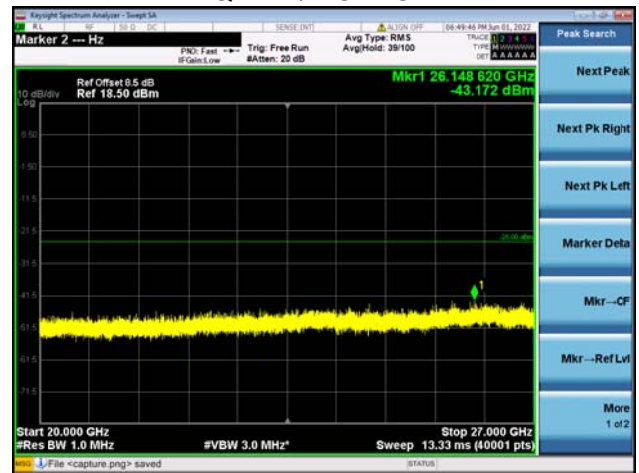

B41-30M-20G / 20MHz+15MHz /100RB+75RB/  
QPSK / LOW CH

B41-20G-27G / 20MHz+15MHz /100RB+75RB/  
QPSK / LOW CH

B41-30M-20G / 20MHz+20MHz /1RB+1RB/  
QPSK / LOW CH

B41-20G-27G / 20MHz+20MHz /1RB+1RB/  
QPSK / LOW CH