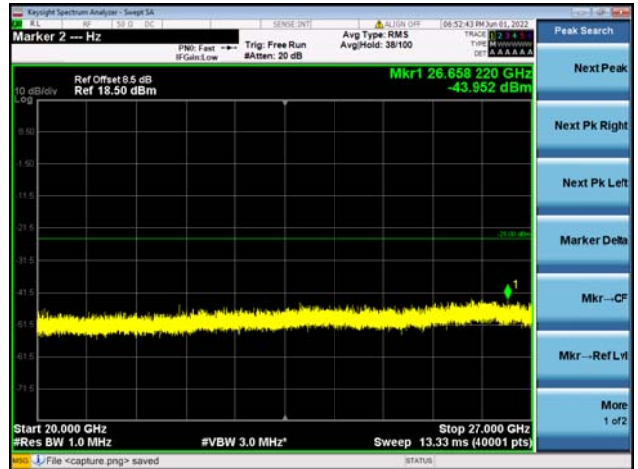

B41-20G-27G / 20MHz+5MHz /1RB+1RB/
QPSK / Mid CH

B41-20G-27G / 5MHz+20MHz / 25RB+100RB / QPSK / Mid CH