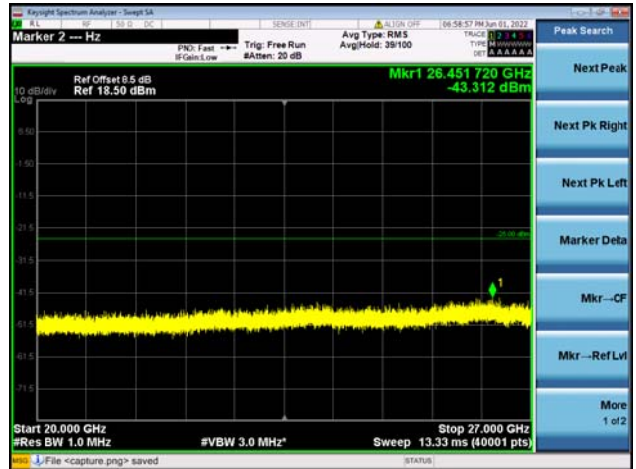

B41-20G-27G / 10MHz+20MHz /1RB+1RB/
QPSK / Mid CH

B41-20G-27G / 15MHz+10MHz /75RB+50RB/
QPSK / Mid CH