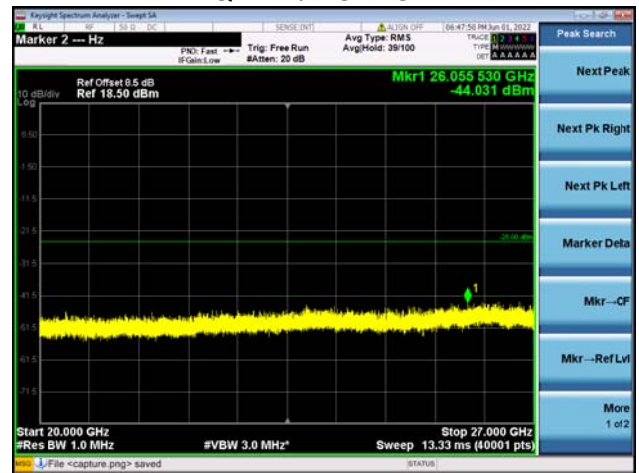

B41-30M-20G / 20MHz+15MHz /1RB+1RB/  
QPSK / LOW CH

B41-20G-27G / 20MHz+15MHz /1RB+1RB/  
QPSK / LOW CH

B41-30M-20G / 20MHz+15MHz /1RB+1RB/  
QPSK / LOW CH

B41-20G-27G / 20MHz+15MHz /1RB+1RB/  
QPSK / LOW CH