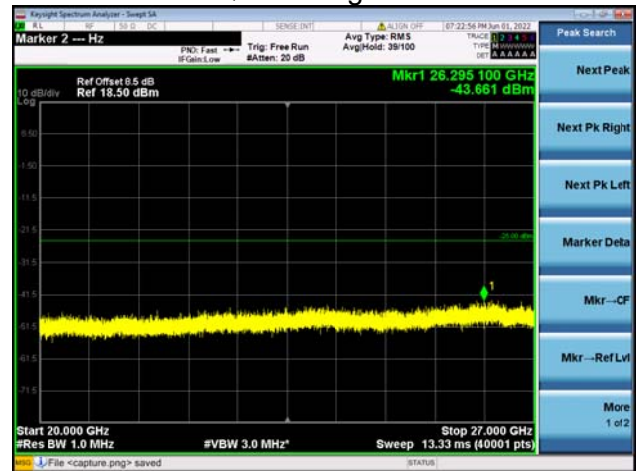

B41-20G-27G / 15MHz+10MHz /1RB+1RB/
QPSK / High CH

B41-20G-27G / 10MHz+15MHz /50RB+75RB/
QPSK / High CH