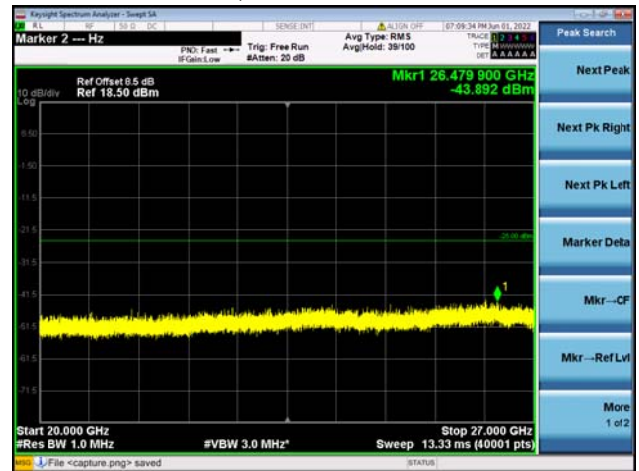

B41-20G-27G / 15MHz+20MHz /1RB+1RB/
QPSK / Mid CH

B41-20G-27G / 15MHz+15MHz /75RB+75RB/
QPSK / Mid CH