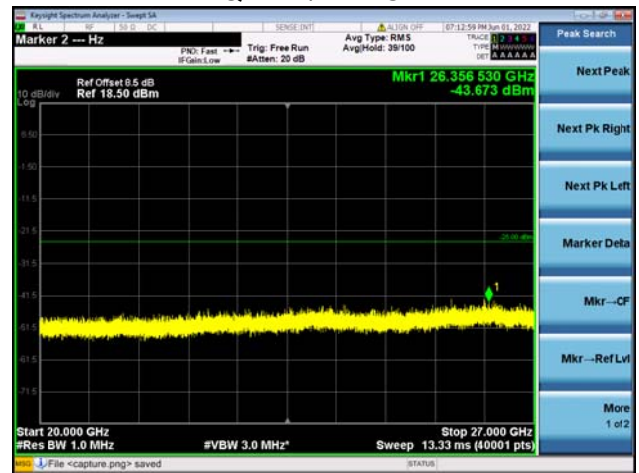

B41-20G-27G / 20MHz+15MHz /1RB+1RB/
QPSK / Mid CH

B41-20G-27G / 20MHz+15MHz /1RB+1RB/
QPSK / Mid CH