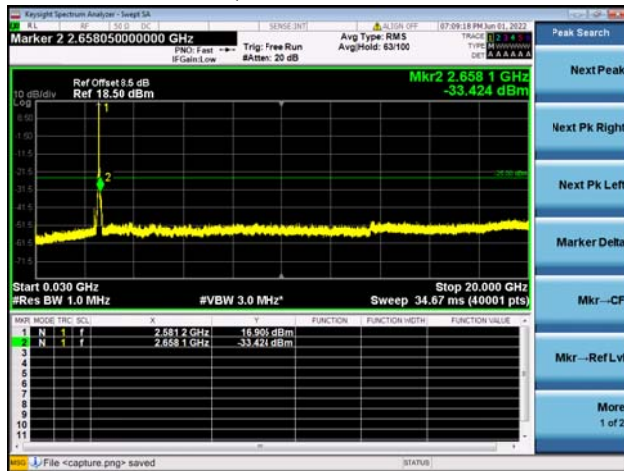

B41-20G-27G / 15MHz+15MHz /1RB+1RB/  
QPSK / Mid CH

B41-30M-20G / 15MHz+15MHz /1RB+1RB/  
QPSK / Mid CH

B41-20G-27G / 15MHz+15MHz /1RB+1RB/  
QPSK / Mid CH

B41-30M-20G / 15MHz+15MHz /75RB+75RB/  
QPSK / Mid CH