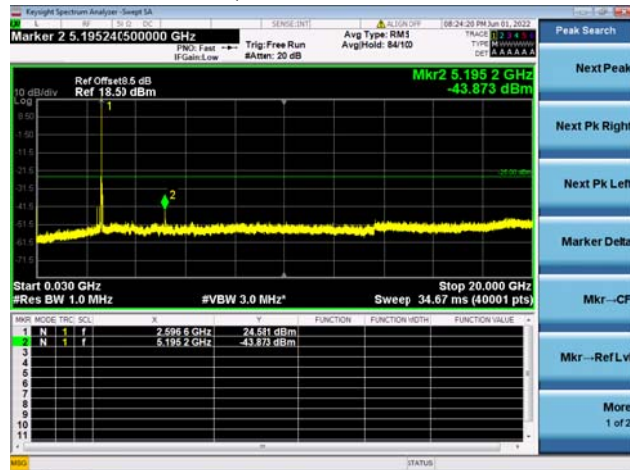

B41-20G-27G / 10MHz+20MHz /50RB+100RB/  
QPSK / Mid CH

B41-30M-20G / 20MHz+10MHz /1RB+1RB/  
QPSK / Mid CH

B41-20G-27G / 20MHz+10MHz /1RB+1RB/  
QPSK / Mid CH

B41-30M-20G / 20MHz+10MHz /1RB+1RB/  
QPSK / Mid CH