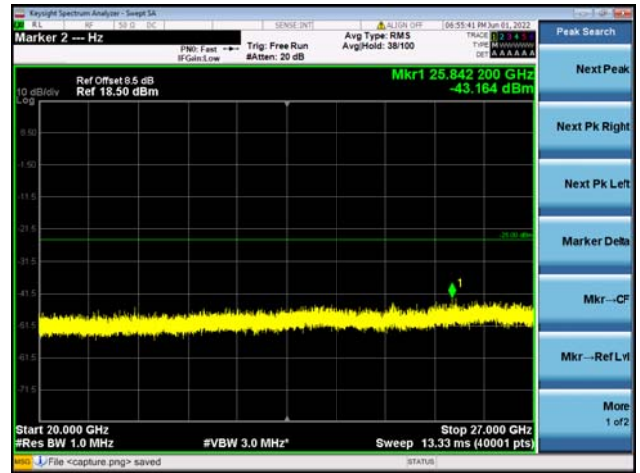

B41-20G-27G / 10MHz+15MHz /1RB+1RB/ QPSK / Mid CH

B41-20G-27G / 10MHz+15MHz /1RB+1RB/ QPSK / Mid CH