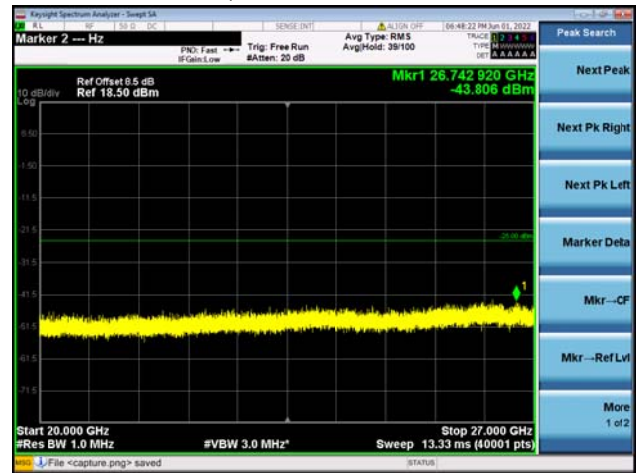

B41-30M-20G / 20MHz+15MHz /1RB+1RB/  
QPSK / LOW CH

B41-20G-27G / 20MHz+15MHz /1RB+1RB/  
QPSK / LOW CH

B41-30M-20G / 20MHz+15MHz /1RB+1RB/  
QPSK / LOW CH

B41-20G-27G / 20MHz+15MHz /1RB+1RB/  
QPSK / LOW CH