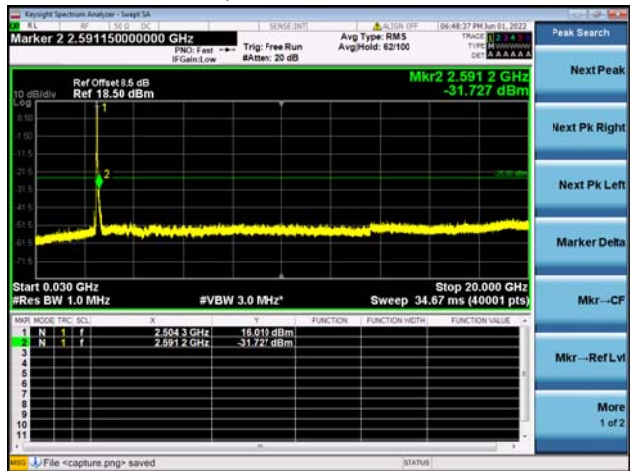

B41-30M-20G / 20MHz+15MHz /1RB+1RB/  
QPSK / LOW CH

B41-20G-27G / 20MHz+15MHz /1RB+1RB/  
QPSK / LOW CH

B41-30M-20G / 20MHz+15MHz /1RB+1RB/  
QPSK / LOW CH

B41-20G-27G / 20MHz+15MHz /1RB+1RB/  
QPSK / LOW CH

B41-30M-20G / 20MHz+15MHz /100RB+75RB/  
QPSK / LOW CH

B41-20G-27G / 20MHz+15MHz /100RB+75RB/  
QPSK / LOW CH

B41-30M-20G / 20MHz+20MHz /1RB+1RB/  
QPSK / LOW CH

B41-20G-27G / 20MHz+20MHz /1RB+1RB/  
QPSK / LOW CH