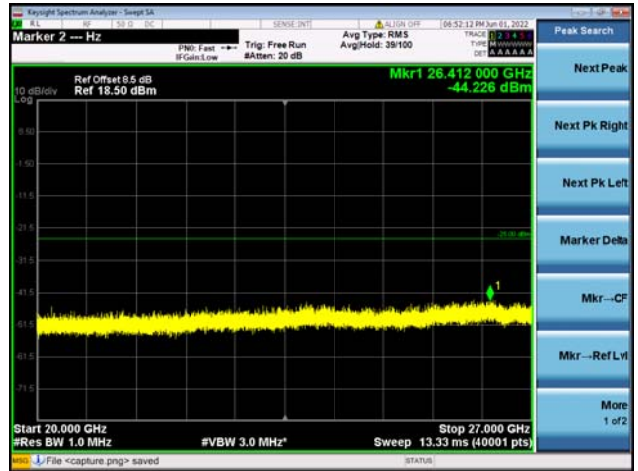

B41-30M-20G / 5MHz+20MHz / 1RB+1RB / QPSK / Mid CH

B41-20G-27G / 5MHz+20MHz / 1RB+1RB / QPSK / Mid CH

B41-30M-20G / 5MHz+20MHz / 1RB+1RB / QPSK / Mid CH

B41-20G-27G / 5MHz+20MHz / 1RB+1RB / QPSK / Mid CH