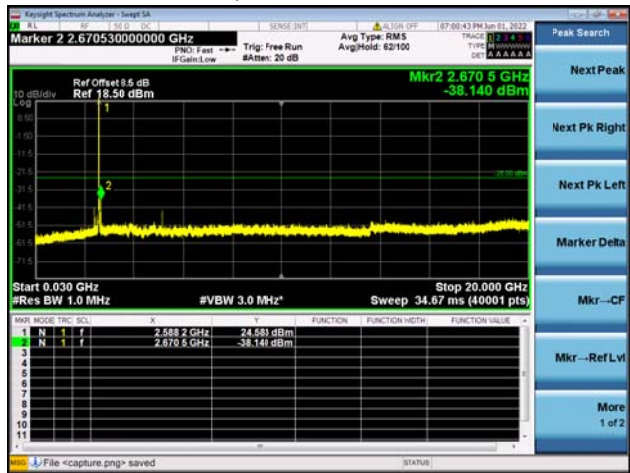

B41-30M-20G / 10MHz+20MHz /50RB+100RB/
QPSK / Mid CH

B41-30M-20G / 10MHz+20MHz /1RB+1RB/
QPSK / Mid CH