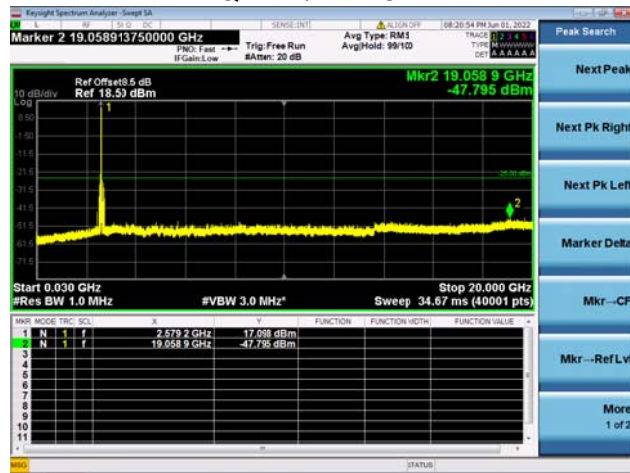

B41-20G-27G / 15MHz+10MHz /1RB+1RB/  
QPSK / Mid CH

B41-30M-20G / 15MHz+10MHz /75RB+50RB/  
QPSK / Mid CH

B41-20G-27G / 15MHz+10MHz /75RB+50RB/  
QPSK / Mid CH

B41-30M-20G / 10MHz+20MHz /1RB+1RB/  
QPSK / Mid CH