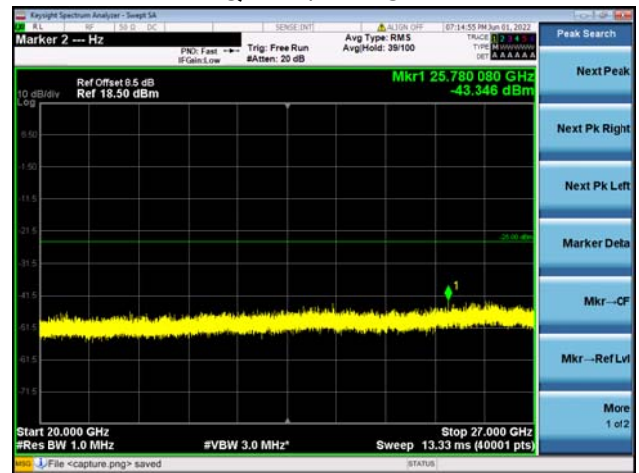

B41-20G-27G / 20MHz+15MHz /100RB+75RB/  
QPSK / Mid CH

B41-30M-20G / 20MHz+20MHz /1RB+1RB/  
QPSK / Mid CH

B41-20G-27G / 20MHz+20MHz /1RB+1RB/  
QPSK / Mid CH

B41-30M-20G / 20MHz+20MHz /1RB+1RB/  
QPSK / Mid CH