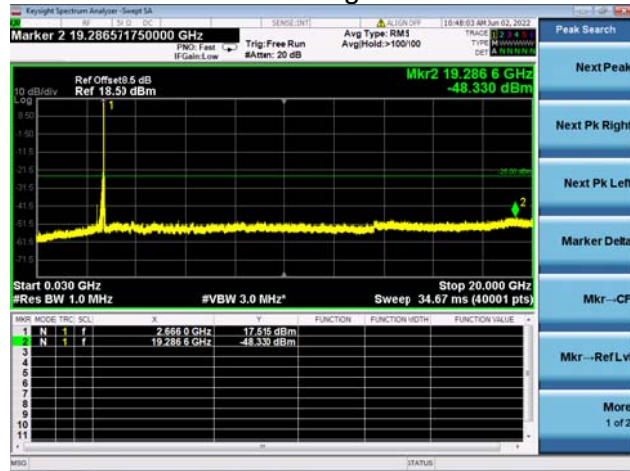

B41-30M-20G / 15MHz+10MHz /1RB+1RB/
QPSK / High CH

B41-30M-20G / 15MHz+10MHz /1RB+1RB/
QPSK / High CH