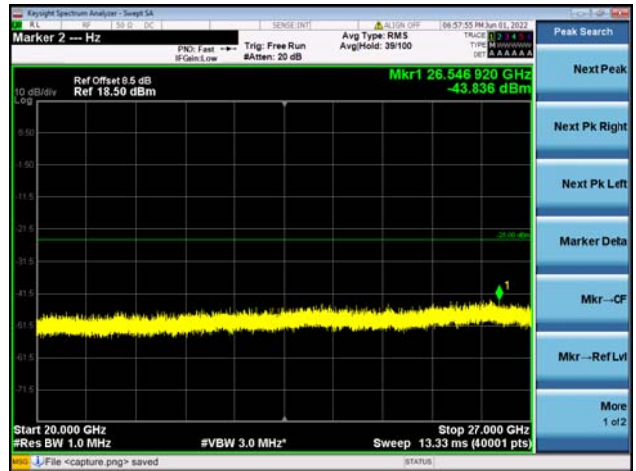

B41-20G-27G / 10MHz+15MHz /50RB+75RB/ QPSK / Mid CH

B41-30M-20G / 15MHz+10MHz /1RB+1RB/  
QPSK / Mid CH

B41-20G-27G / 15MHz+10MHz /1RB+1RB/  
QPSK / Mid CH

B41-30M-20G / 15MHz+10MHz /1RB+1RB/  
QPSK / Mid CH