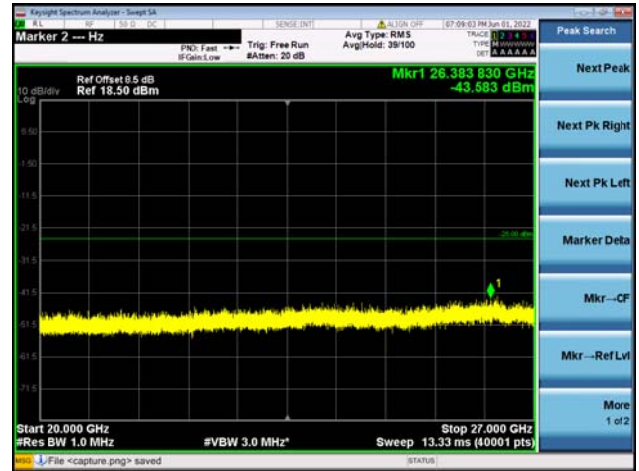

B41-20G-27G / 15MHz+15MHz /75RB+75RB/
QPSK / Mid CH

B41-20G-27G / 15MHz+15MHz /1RB+1RB/
QPSK / Mid CH