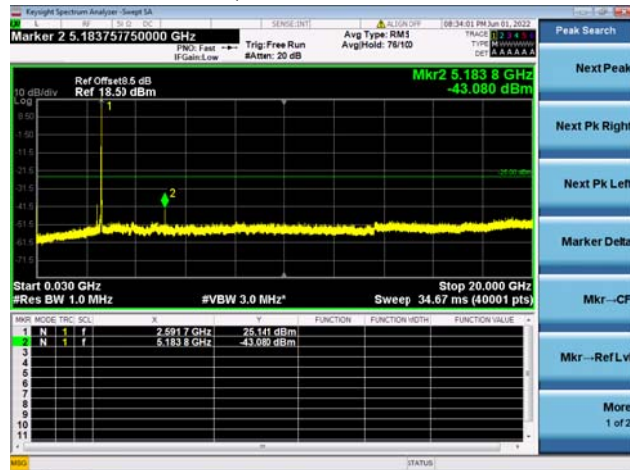

B41-20G-27G / 20MHz+15MHz /100RB+75RB/  
QPSK / Mid CH

B41-30M-20G / 20MHz+20MHz /1RB+1RB/  
QPSK / Mid CH

B41-20G-27G / 20MHz+20MHz /1RB+1RB/  
QPSK / Mid CH

B41-30M-20G / 20MHz+20MHz /1RB+1RB/  
QPSK / Mid CH