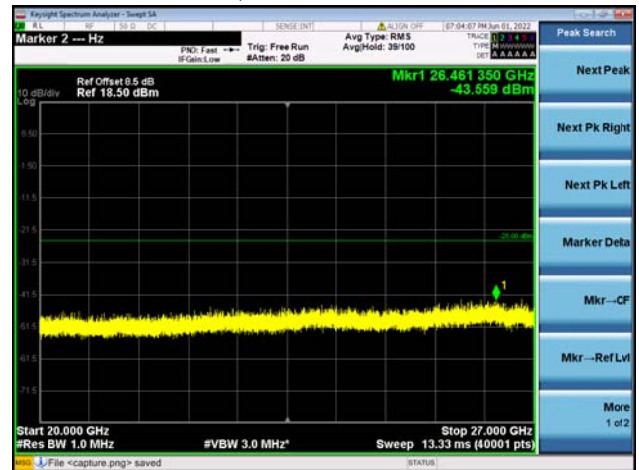

B41-20G-27G / 20MHz+10MHz /100RB+50RB/
QPSK / Mid CH

B41-20G-27G / 20MHz+10MHz /1RB+1RB/
QPSK / Mid CH