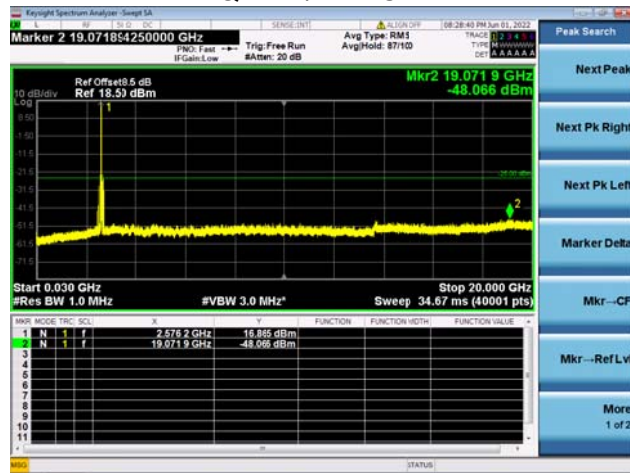

B41-30M-20G / 15MHz+20MHz /1RB+1RB/
QPSK / Mid CH

B41-30M-20G / 15MHz+20MHz /1RB+1RB/
QPSK / Mid CH