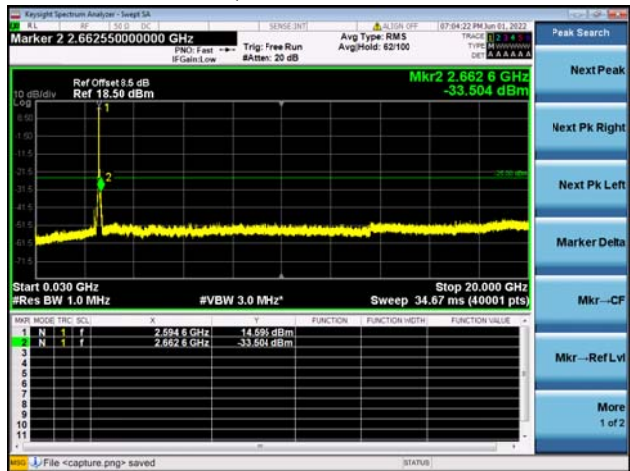

B41-30M-20G / 20MHz+10MHz /100RB+50RB/
QPSK / Mid CH