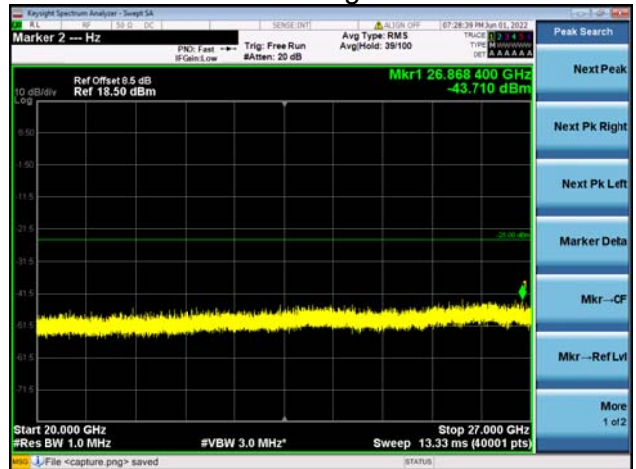

B41-20G-27G / 10MHz+20MHz /50RB+100RB/  
QPSK / High CH

B41-30M-20G / 20MHz+10MHz /1RB+1RB/  
QPSK / High CH

B41-20G-27G / 20MHz+10MHz /1RB+1RB/  
QPSK / High CH

B41-30M-20G / 20MHz+10MHz /1RB+1RB/  
QPSK / High CH