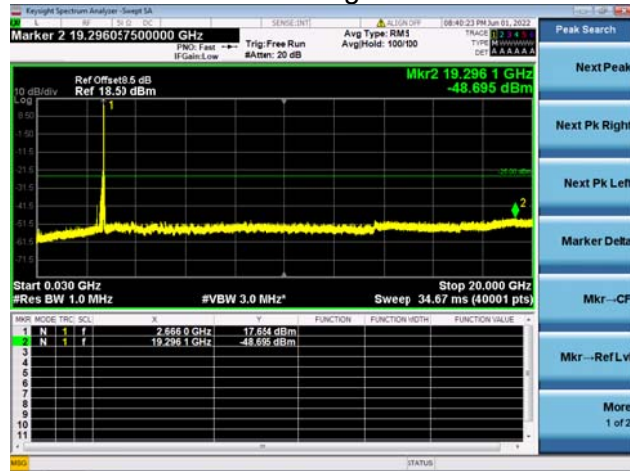

B41-30M-20G / 20MHz+5MHz /1RB+1RB/
QPSK / High CH

B41-30M-20G / 20MHz+5MHz /1RB+1RB/
QPSK / High CH