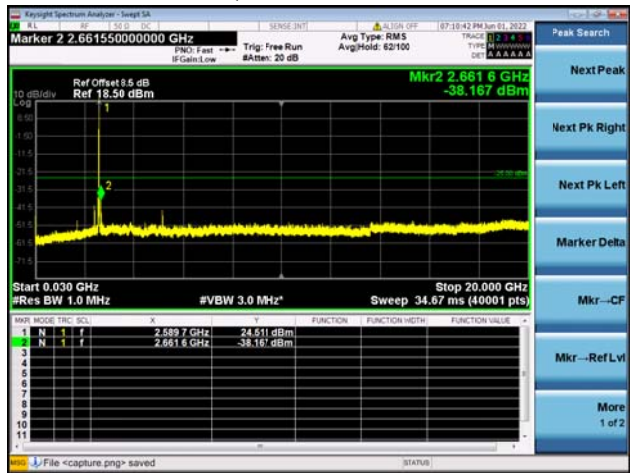

B41-20G-27G / 15MHz+15MHz /75RB+75RB/  
QPSK / Mid CH

B41-30M-20G / 15MHz+20MHz /1RB+1RB/  
QPSK / Mid CH

B41-20G-27G / 15MHz+20MHz /1RB+1RB/  
QPSK / Mid CH

B41-30M-20G / 15MHz+20MHz /1RB+1RB/  
QPSK / Mid CH