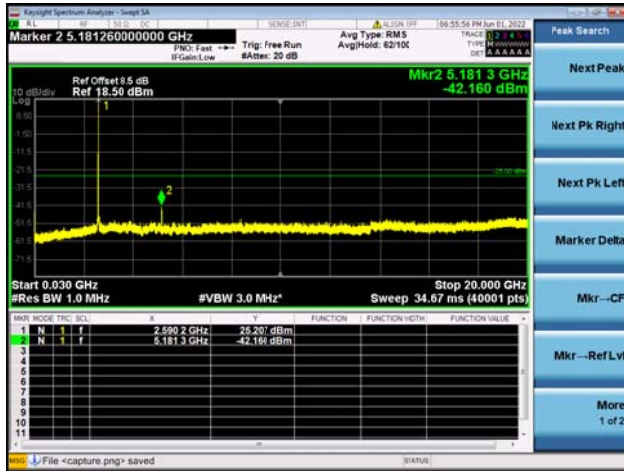

B41-30M-20G / 10MHz+15MHz /50RB+75RB/ QPSK / Mid CH

B41-30M-20G / 10MHz+15MHz /1RB+1RB/ QPSK / Mid CH