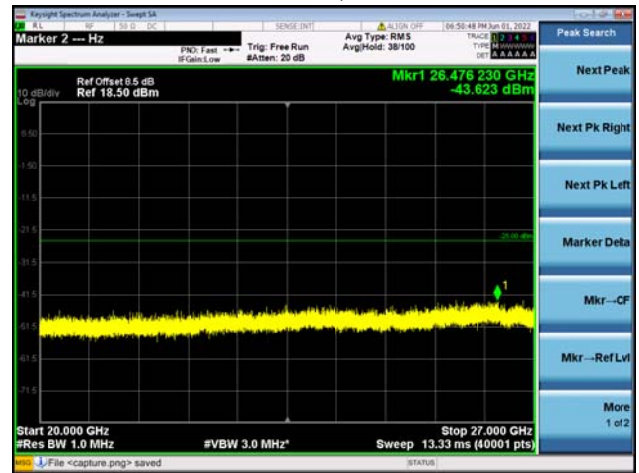

B41-30M-20G / 20MHz+20MHz /1RB+1RB/  
QPSK / LOW CH

B41-20G-27G / 20MHz+20MHz /1RB+1RB/  
QPSK / LOW CH

B41-30M-20G / 20MHz+20MHz  
/100RB+100RB/ QPSK / LOW CH

B41-20G-27G / 20MHz+20MHz  
/100RB+100RB/ QPSK / LOW CH