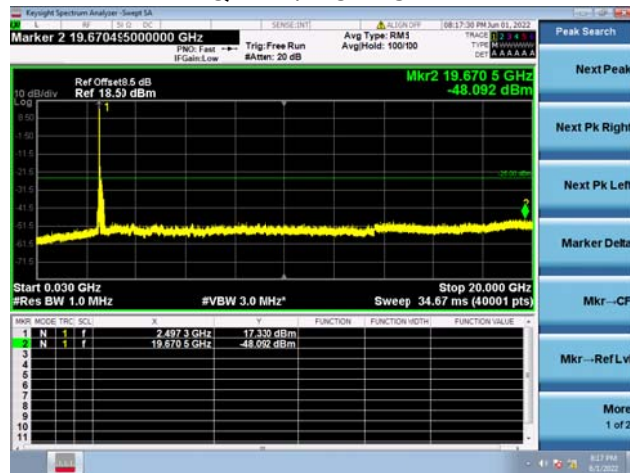

B41-30M-20G / 20MHz+15MHz /1RB+1RB/  
QPSK / LOW CH

B41-20G-27G / 20MHz+15MHz /1RB+1RB/  
QPSK / LOW CH

B41-30M-20G / 20MHz+15MHz /1RB+1RB/  
QPSK / LOW CH

B41-20G-27G / 20MHz+15MHz /1RB+1RB/  
QPSK / LOW CH

B41-30M-20G / 20MHz+15MHz /100RB+75RB/  
QPSK / LOW CH

B41-20G-27G / 20MHz+15MHz /100RB+75RB/  
QPSK / LOW CH

B41-30M-20G / 20MHz+20MHz /1RB+1RB/  
QPSK / LOW CH

B41-20G-27G / 20MHz+20MHz /1RB+1RB/  
QPSK / LOW CH