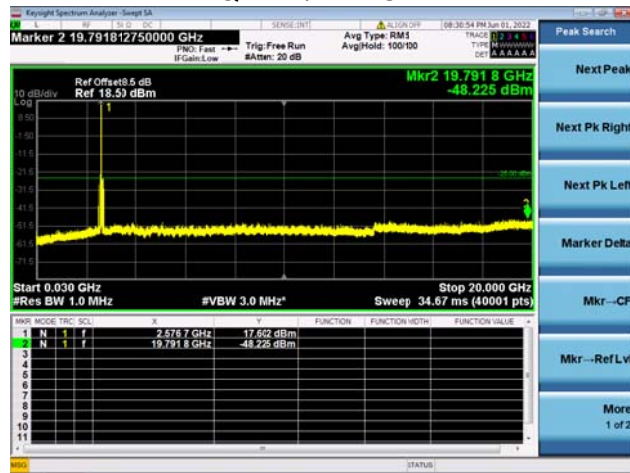

B41-20G-27G / 15MHz+20MHz /1RB+1RB/  
QPSK / Mid CH

B41-30M-20G / 15MHz+20MHz /75RB+100RB/  
QPSK / Mid CH

B41-20G-27G / 15MHz+20MHz /75RB+100RB/  
QPSK / Mid CH

B41-30M-20G / 20MHz+15MHz /1RB+1RB/  
QPSK / Mid CH