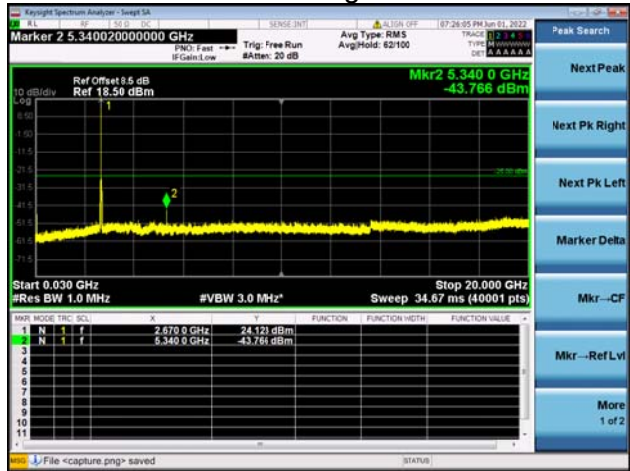

B41-30M-20G / 10MHz+20MHz /50RB+100RB/
QPSK / High CH

B41-30M-20G / 10MHz+20MHz /1RB+1RB/
QPSK / High CH