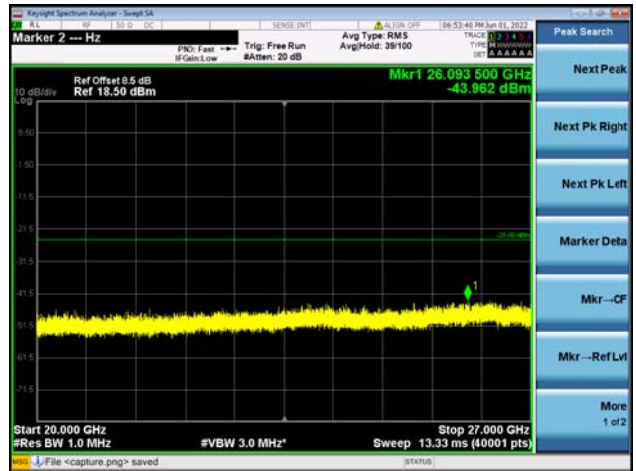

B41-30M-20G / 5MHz+20MHz / 25RB+100RB / QPSK / Mid CH

B41-20G-27G / 5MHz+20MHz / 25RB+100RB / QPSK / Mid CH

B41-30M-20G / 20MHz+5MHz /1RB+1RB/  
QPSK / Mid CH

B41-20G-27G / 20MHz+5MHz /1RB+1RB/  
QPSK / Mid CH