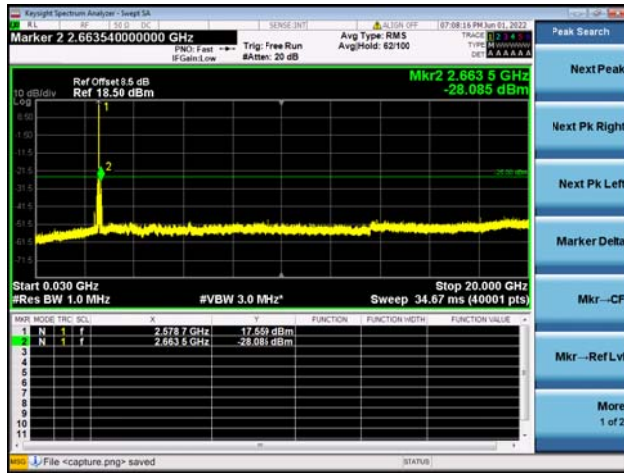

B41-20G-27G / 20MHz+10MHz /1RB+1RB/  
QPSK / Mid CH

B41-30M-20G / 20MHz+10MHz /100RB+50RB/  
QPSK / Mid CH

B41-20G-27G / 20MHz+10MHz /100RB+50RB/  
QPSK / Mid CH

B41-30M-20G / 15MHz+15MHz /1RB+1RB/  
QPSK / Mid CH