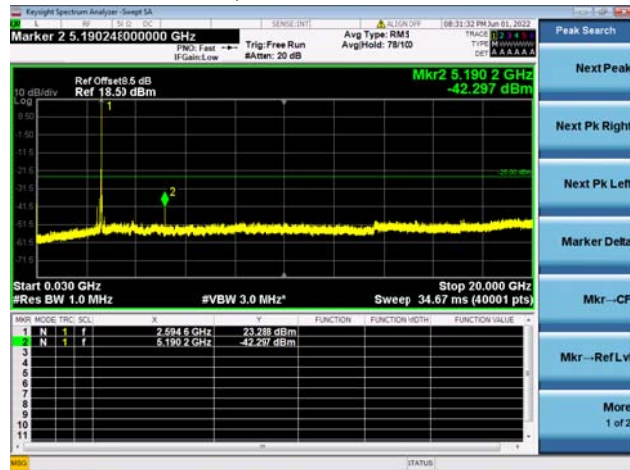

B41-30M-20G / 20MHz+15MHz /100RB+75RB/
QPSK / Mid CH

B41-30M-20G / 20MHz+15MHz /1RB+1RB/
QPSK / Mid CH