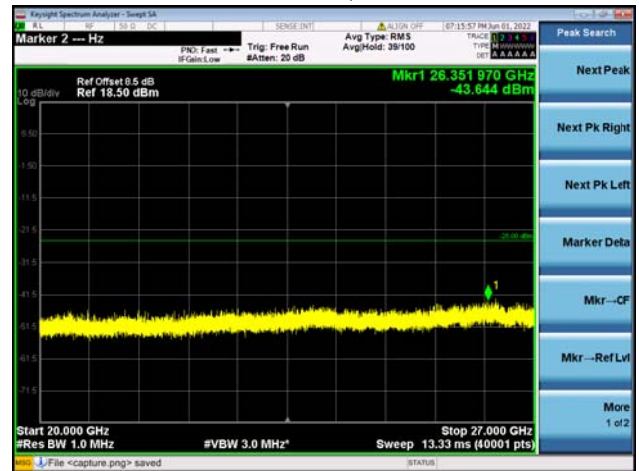

B41-20G-27G / 5MHz+20MHz / 1RB+1RB/
QPSK / High CH

B41-20G-27G / 20MHz+20MHz
/100RB+100RB/ QPSK / Mid CH