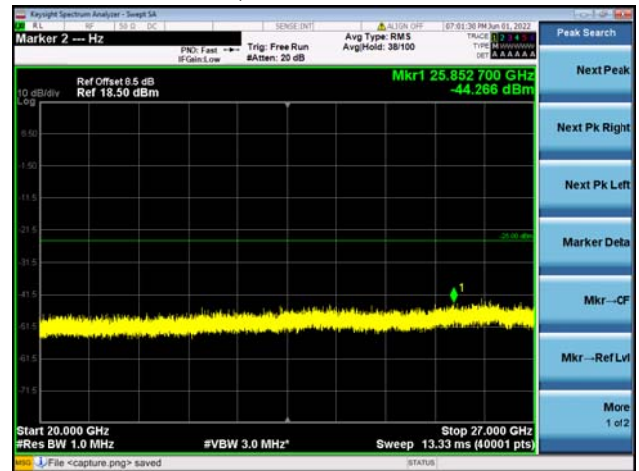

B41-20G-27G / 20MHz+10MHz /1RB+1RB/
QPSK / Mid CH

B41-20G-27G / 10MHz+20MHz /50RB+100RB/
QPSK / Mid CH