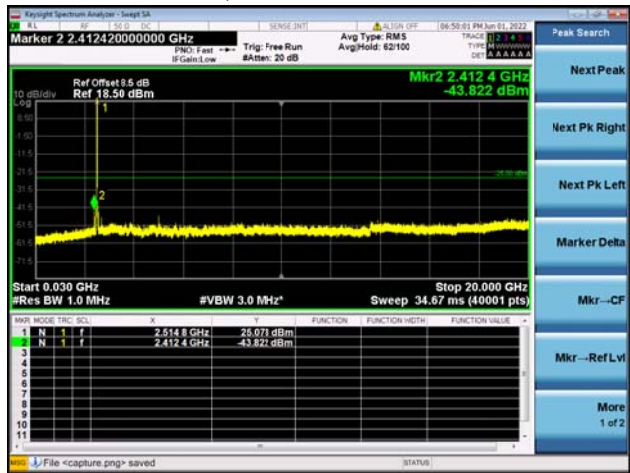

B41-30M-20G / 20MHz+15MHz /100RB+75RB/  
QPSK / LOW CH

B41-20G-27G / 20MHz+15MHz /100RB+75RB/  
QPSK / LOW CH

B41-30M-20G / 20MHz+20MHz /1RB+1RB/  
QPSK / LOW CH

B41-20G-27G / 20MHz+20MHz /1RB+1RB/  
QPSK / LOW CH

B41-30M-20G / 20MHz+20MHz /1RB+1RB/  
QPSK / LOW CH

B41-20G-27G / 20MHz+20MHz /1RB+1RB/  
QPSK / LOW CH

B41-30M-20G / 20MHz+20MHz  
/100RB+100RB/ QPSK / LOW CH

B41-20G-27G / 20MHz+20MHz  
/100RB+100RB/ QPSK / LOW CH