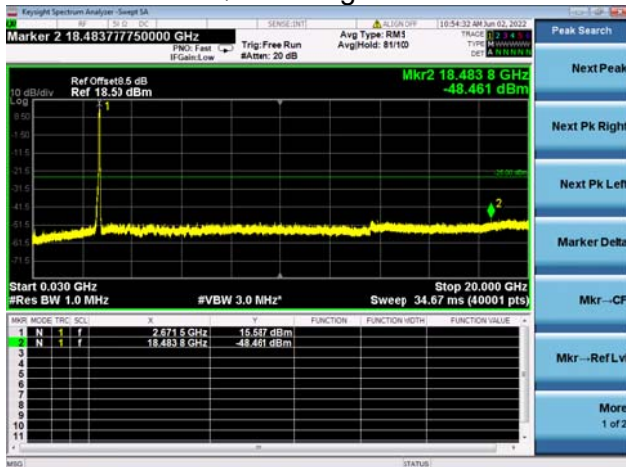

B41-30M-20G / 20MHz+10MHz /100RB+50RB/
QPSK / High CH