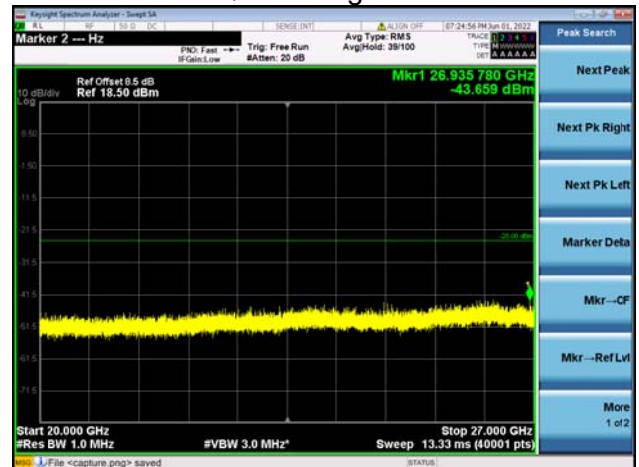

B41-20G-27G / 10MHz+20MHz /1RB+1RB/
QPSK / High CH

B41-20G-27G / 15MHz+10MHz /75RB+50RB/
QPSK / High CH