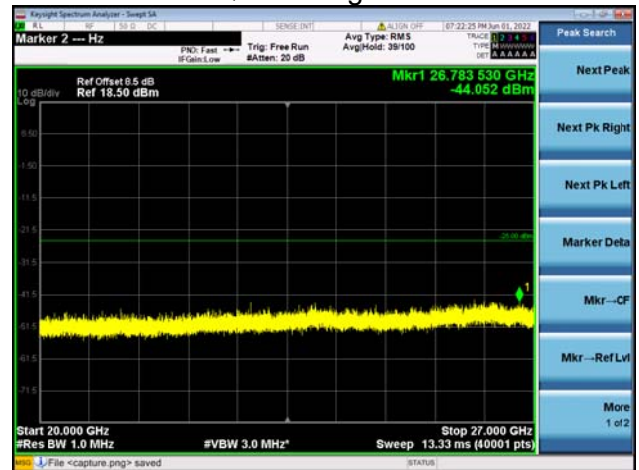

B41-20G-27G / 10MHz+15MHz /50RB+75RB/
QPSK / High CH

B41-20G-27G / 10MHz+15MHz /1RB+1RB/
QPSK / High CH