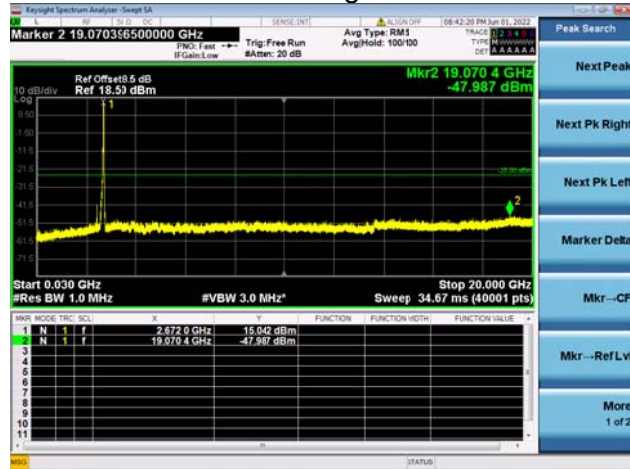

B41-30M-20G / 20MHz+5MHz /100RB+25RB/
QPSK / High CH