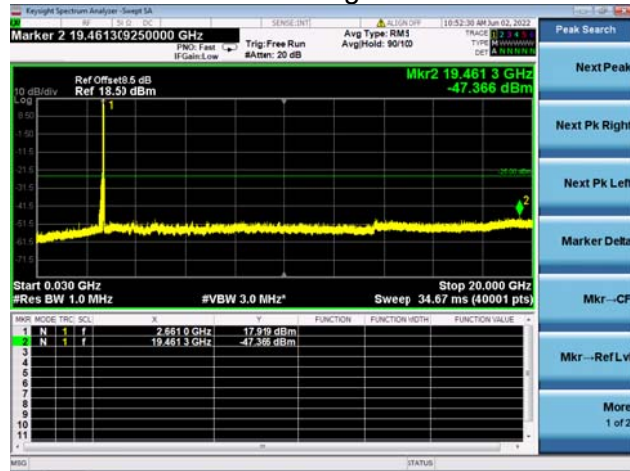

B41-20G-27G / 15MHz+10MHz /1RB+1RB/  
QPSK / High CH

B41-30M-20G / 15MHz+10MHz /75RB+50RB/  
QPSK / High CH

B41-20G-27G / 15MHz+10MHz /75RB+50RB/  
QPSK / High CH

B41-30M-20G / 10MHz+20MHz /1RB+1RB/  
QPSK / High CH