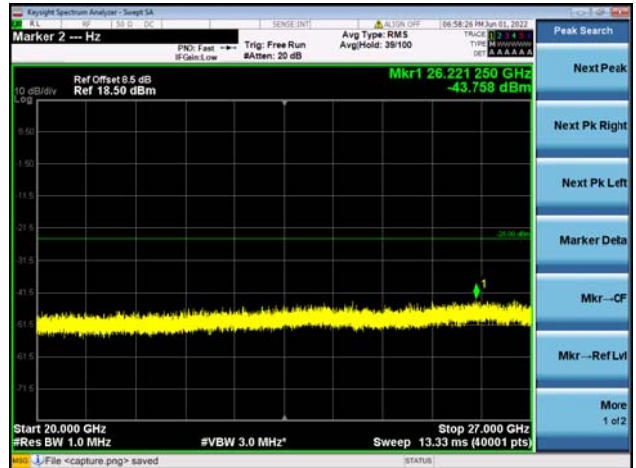

B41-20G-27G / 15MHz+10MHz /75RB+50RB/
QPSK / Mid CH

B41-20G-27G / 15MHz+10MHz /1RB+1RB/
QPSK / Mid CH