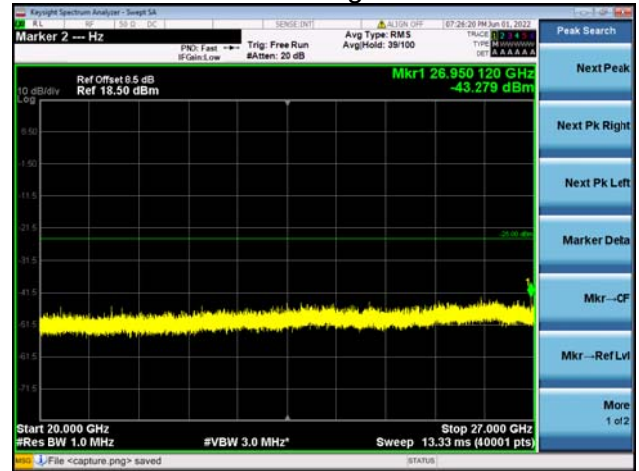

B41-20G-27G / 10MHz+20MHz /50RB+100RB/
QPSK / High CH

B41-20G-27G / 10MHz+20MHz /1RB+1RB/
QPSK / High CH