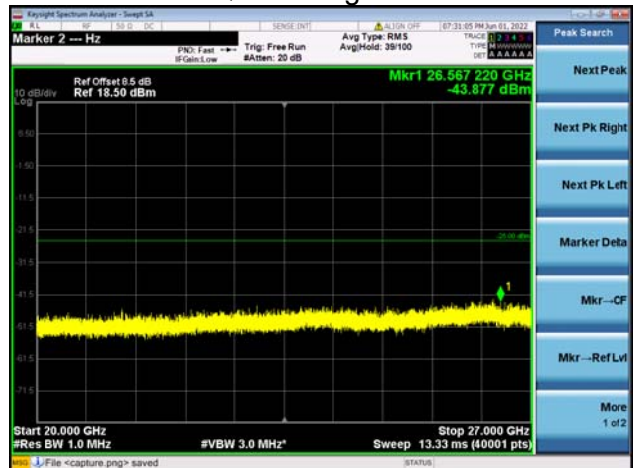

B41-20G-27G / 15MHz+15MHz /75RB+75RB/
QPSK / High CH

B41-20G-27G / 15MHz+15MHz /1RB+1RB/
QPSK / High CH