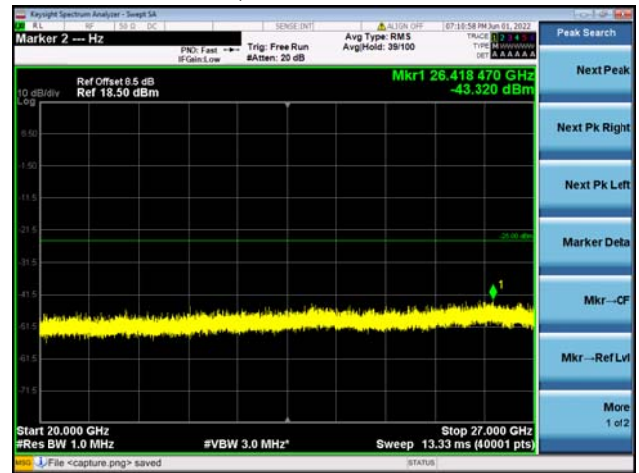

B41-20G-27G / 15MHz+20MHz /75RB+100RB/
QPSK / Mid CH

B41-20G-27G / 15MHz+20MHz /1RB+1RB/
QPSK / Mid CH