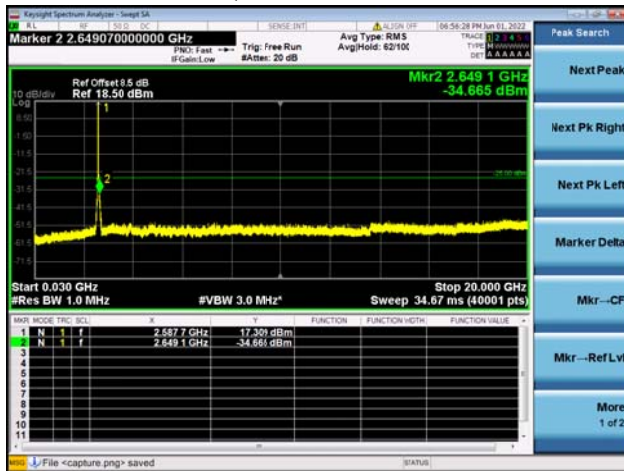

B41-30M-20G / 10MHz+15MHz /1RB+1RB/ QPSK / Mid CH

B41-20G-27G / 10MHz+15MHz /1RB+1RB/ QPSK / Mid CH

B41-30M-20G / 10MHz+15MHz /1RB+1RB/ QPSK / Mid CH

B41-20G-27G / 10MHz+15MHz /1RB+1RB/ QPSK / Mid CH

B41-30M-20G / 10MHz+15MHz /50RB+75RB/ QPSK / Mid CH