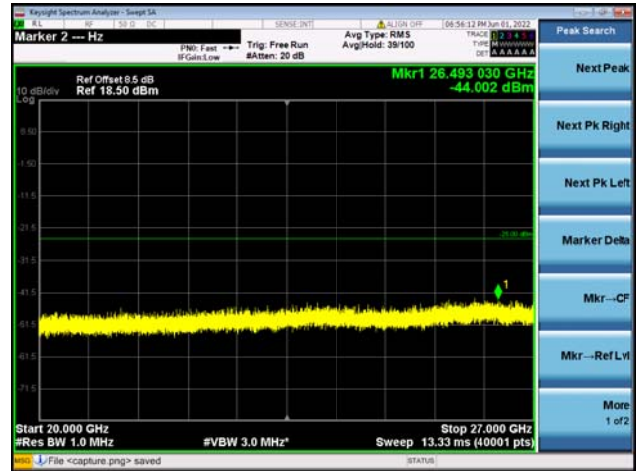

B41-30M-20G / 10MHz+15MHz /1RB+1RB/ QPSK / Mid CH

B41-20G-27G / 10MHz+15MHz /1RB+1RB/ QPSK / Mid CH

B41-30M-20G / 10MHz+15MHz /1RB+1RB/ QPSK / Mid CH

B41-20G-27G / 10MHz+15MHz /1RB+1RB/ QPSK / Mid CH

B41-30M-20G / 10MHz+15MHz /50RB+75RB/ QPSK / Mid CH