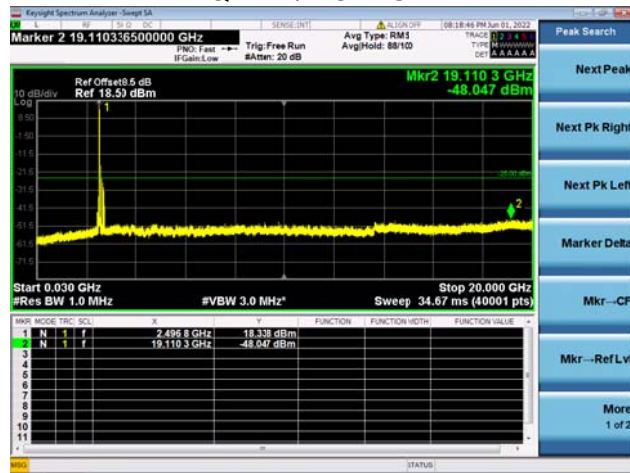

B41-30M-20G / 20MHz+15MHz /100RB+75RB/  
QPSK / LOW CH

B41-20G-27G / 20MHz+15MHz /100RB+75RB/  
QPSK / LOW CH

B41-30M-20G / 20MHz+20MHz /1RB+1RB/  
QPSK / LOW CH

B41-20G-27G / 20MHz+20MHz /1RB+1RB/  
QPSK / LOW CH

B41-30M-20G / 20MHz+20MHz /1RB+1RB/  
QPSK / LOW CH

B41-20G-27G / 20MHz+20MHz /1RB+1RB/  
QPSK / LOW CH

B41-30M-20G / 20MHz+20MHz  
/100RB+100RB/ QPSK / LOW CH

B41-20G-27G / 20MHz+20MHz  
/100RB+100RB/ QPSK / LOW CH