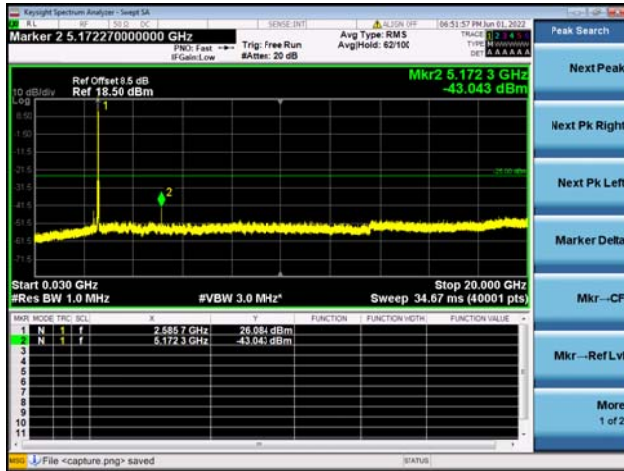

B41-30M-20G / 5MHz+20MHz / 25RB+100RB / QPSK / Mid CH

B41-30M-20G / 5MHz+20MHz / 1RB+1RB / QPSK / Mid CH