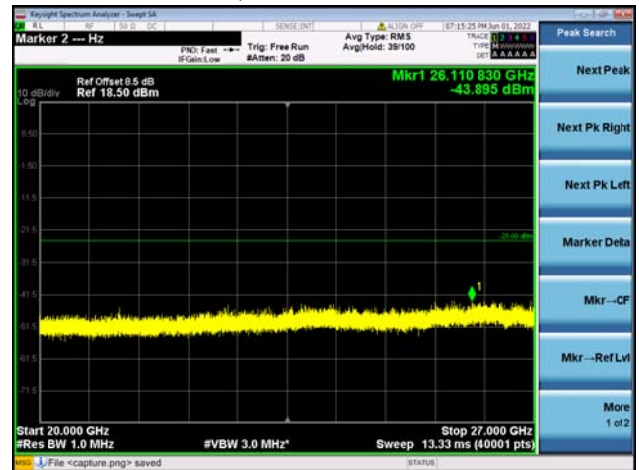

B41-20G-27G / 20MHz+20MHz
/100RB+100RB/ QPSK / Mid CH

B41-20G-27G / 20MHz+20MHz /1RB+1RB/
QPSK / Mid CH