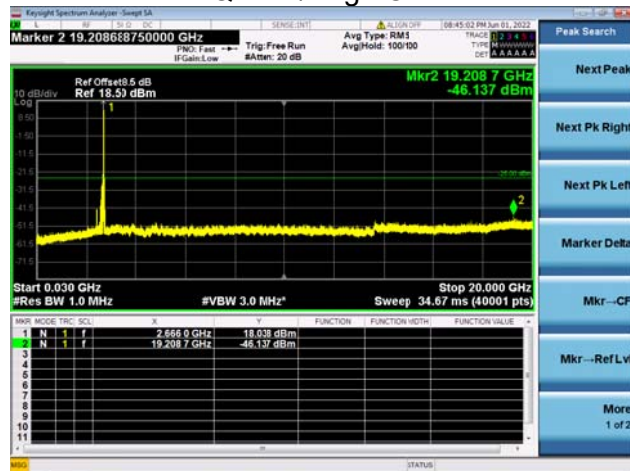

B41-20G-27G / 20MHz+5MHz /1RB+1RB/  
QPSK / High CH

B41-30M-20G / 20MHz+5MHz /100RB+25RB/  
QPSK / High CH

B41-20G-27G / 20MHz+5MHz /100RB+25RB/  
QPSK / High CH

B41-30M-20G / 10MHz+15MHz /1RB+1RB/  
QPSK / High CH