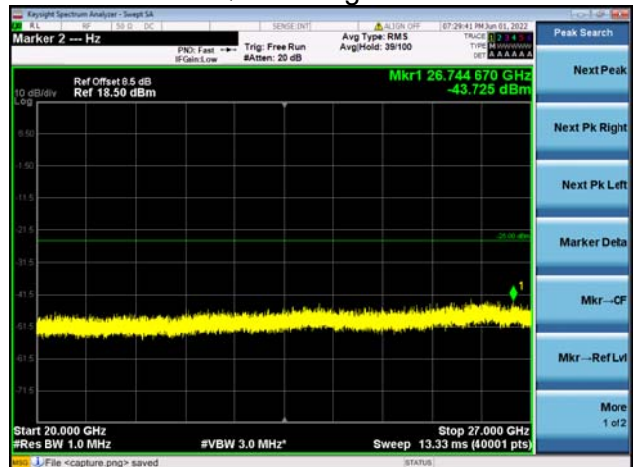

B41-20G-27G / 15MHz+15MHz /1RB+1RB/
QPSK / High CH

B41-20G-27G / 20MHz+10MHz /100RB+50RB/
QPSK / High CH