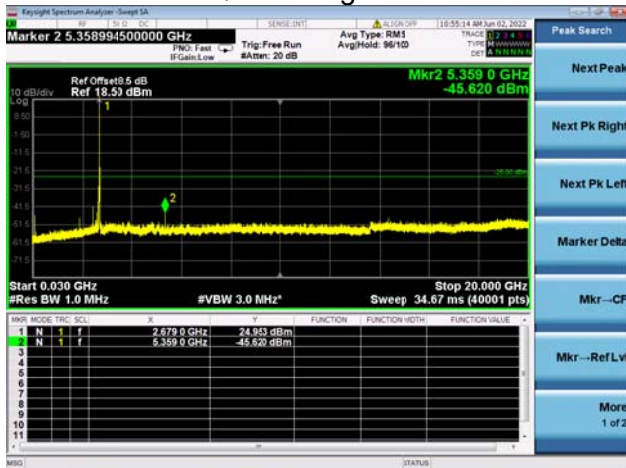

B41-20G-27G / 10MHz+20MHz /50RB+100RB/  
QPSK / High CH

B41-30M-20G / 20MHz+10MHz /1RB+1RB/  
QPSK / High CH

B41-20G-27G / 20MHz+10MHz /1RB+1RB/  
QPSK / High CH

B41-30M-20G / 20MHz+10MHz /1RB+1RB/  
QPSK / High CH