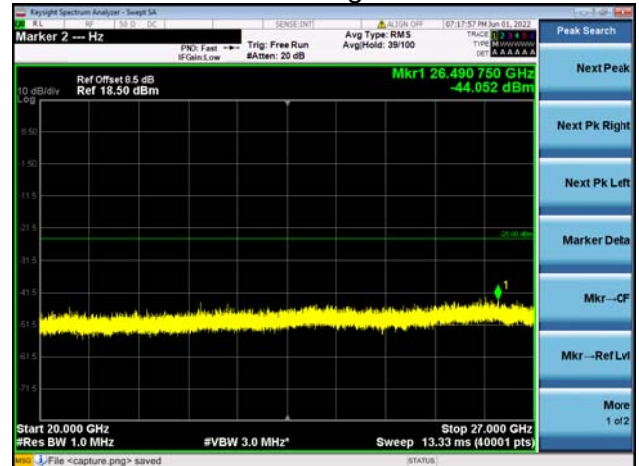

B41-20G-27G / 5MHz+20MHz / 25RB+100RB/
QPSK / High CH

B41-20G-27G / 5MHz+20MHz / 1RB+1RB/
QPSK / High CH