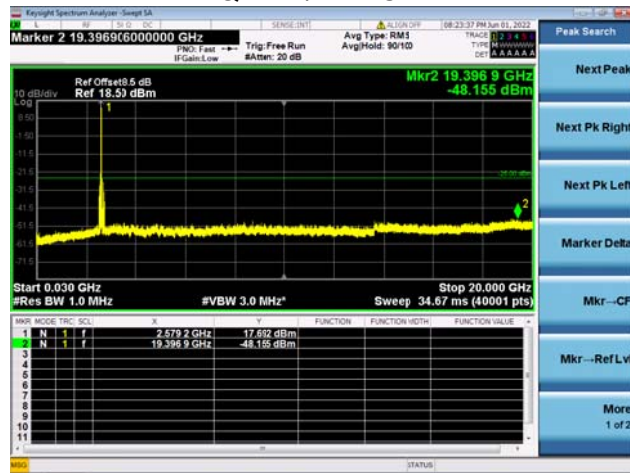

B41-30M-20G / 20MHz+10MHz /1RB+1RB/
QPSK / Mid CH

B41-30M-20G / 20MHz+10MHz /1RB+1RB/
QPSK / Mid CH