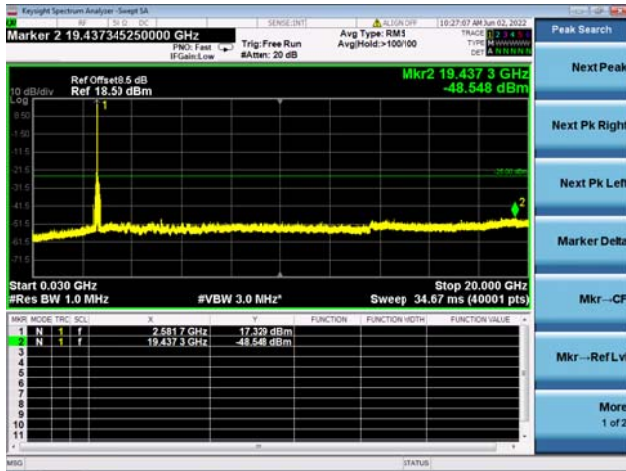

B41-30M-20G / 5MHz+20MHz / 25RB+100RB / QPSK / Mid CH

B41-20G-27G / 5MHz+20MHz / 25RB+100RB / QPSK / Mid CH

B41-30M-20G / 20MHz+5MHz /1RB+1RB/  
QPSK / Mid CH

B41-20G-27G / 20MHz+5MHz /1RB+1RB/  
QPSK / Mid CH