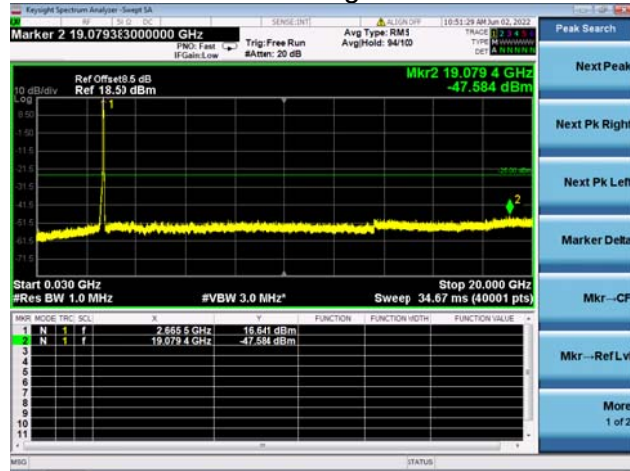

B41-20G-27G / 10MHz+20MHz /1RB+1RB/  
QPSK / High CH

B41-30M-20G / 10MHz+20MHz /1RB+1RB/  
QPSK / High CH

B41-20G-27G / 10MHz+20MHz /1RB+1RB/  
QPSK / High CH

B41-30M-20G / 10MHz+20MHz /50RB+100RB/  
QPSK / High CH