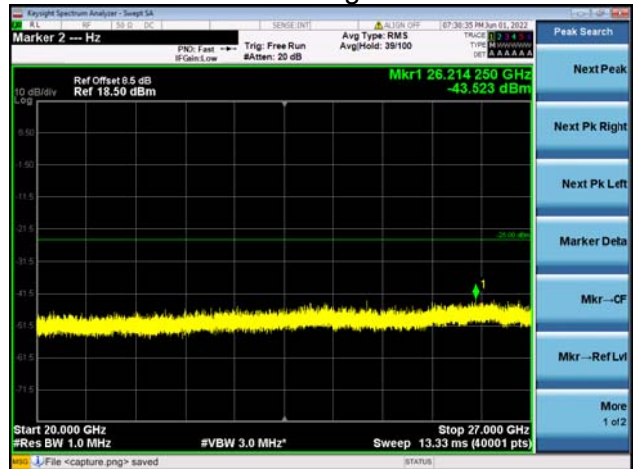

B41-20G-27G / 15MHz+15MHz /1RB+1RB/
QPSK / High CH

B41-20G-27G / 15MHz+15MHz /1RB+1RB/
QPSK / High CH