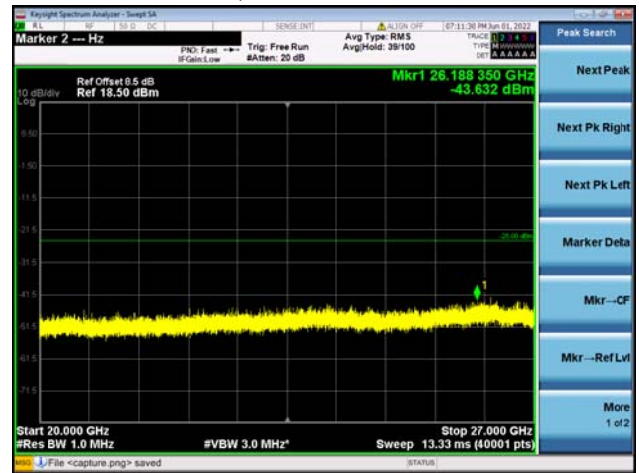

B41-20G-27G / 20MHz+15MHz /1RB+1RB/
QPSK / Mid CH

B41-20G-27G / 15MHz+20MHz /75RB+100RB/
QPSK / Mid CH