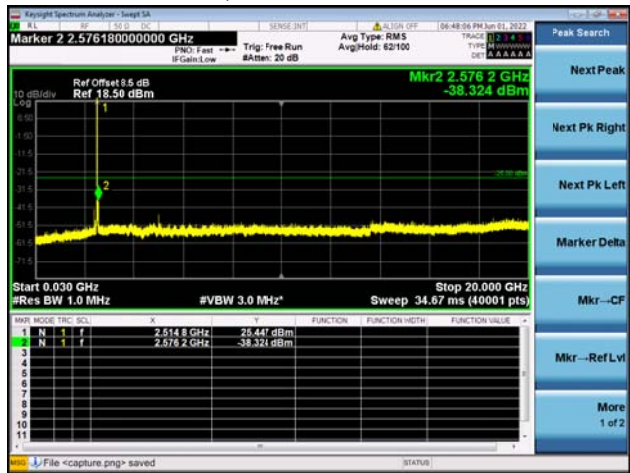

B41-30M-20G / 20MHz+15MHz /1RB+1RB/  
QPSK / LOW CH

B41-20G-27G / 20MHz+15MHz /1RB+1RB/  
QPSK / LOW CH

B41-30M-20G / 20MHz+15MHz /1RB+1RB/  
QPSK / LOW CH

B41-20G-27G / 20MHz+15MHz /1RB+1RB/  
QPSK / LOW CH

B41-30M-20G / 20MHz+15MHz /100RB+75RB/  
QPSK / LOW CH

B41-20G-27G / 20MHz+15MHz /100RB+75RB/  
QPSK / LOW CH

B41-30M-20G / 20MHz+20MHz /1RB+1RB/  
QPSK / LOW CH

B41-20G-27G / 20MHz+20MHz /1RB+1RB/  
QPSK / LOW CH