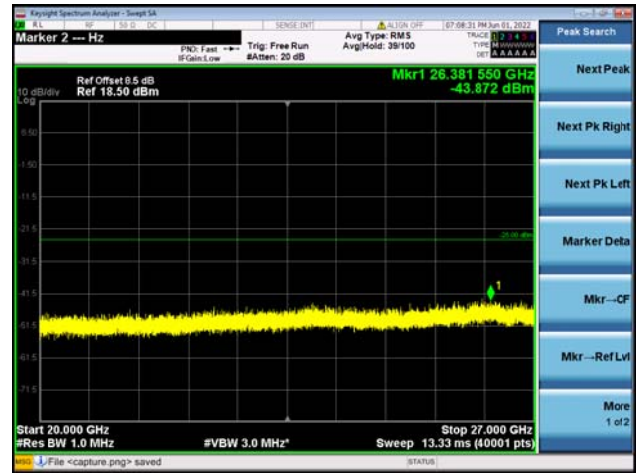

B41-20G-27G / 15MHz+15MHz /1RB+1RB/
QPSK / Mid CH

B41-20G-27G / 15MHz+15MHz /1RB+1RB/
QPSK / Mid CH