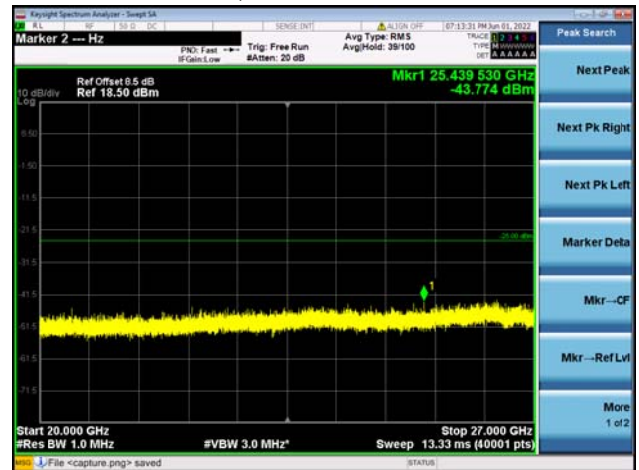

B41-20G-27G / 20MHz+15MHz /100RB+75RB/
QPSK / Mid CH

B41-20G-27G / 20MHz+15MHz /1RB+1RB/
QPSK / Mid CH