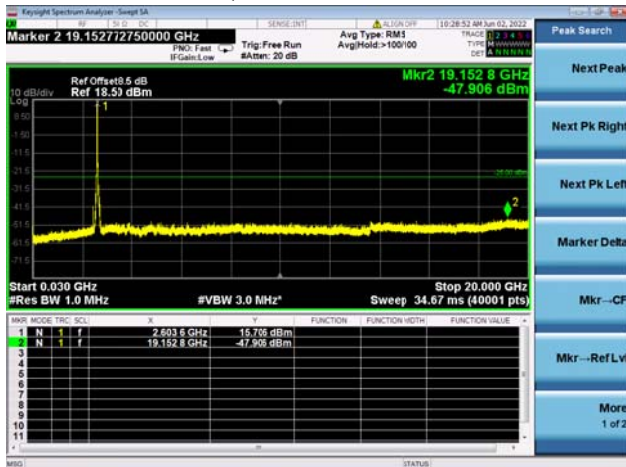

B41-30M-20G / 20MHz+5MHz /100RB+25RB/
QPSK / Mid CH