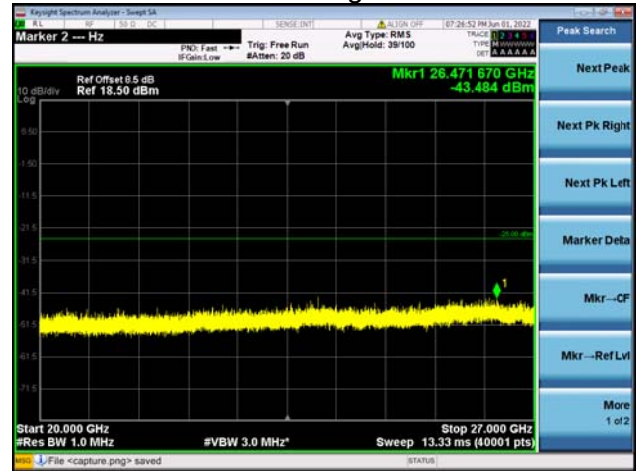

B41-20G-27G / 20MHz+10MHz /1RB+1RB/
QPSK / High CH

B41-20G-27G / 10MHz+20MHz /50RB+100RB/
QPSK / High CH