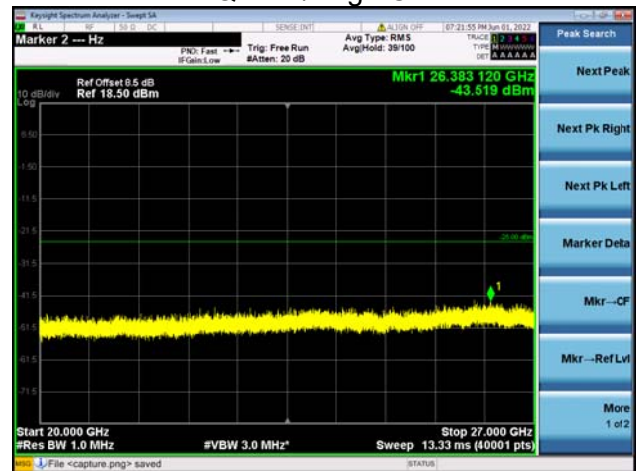

B41-20G-27G / 10MHz+15MHz /1RB+1RB/
QPSK / High CH

B41-20G-27G / 10MHz+15MHz /1RB+1RB/
QPSK / High CH