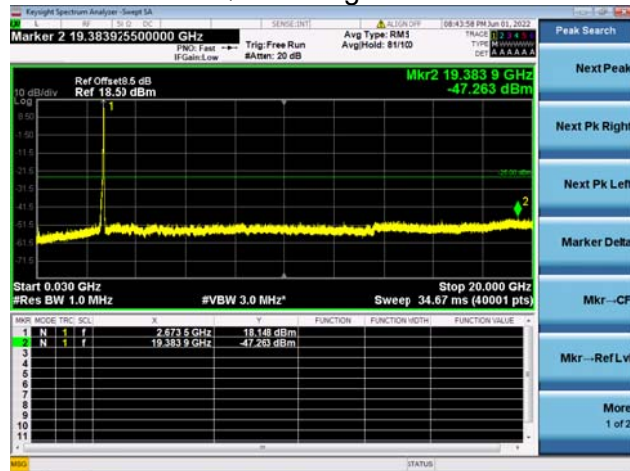

B41-20G-27G / 10MHz+15MHz /1RB+1RB/  
QPSK / High CH

B41-30M-20G / 10MHz+15MHz /1RB+1RB/  
QPSK / High CH

B41-20G-27G / 10MHz+15MHz /1RB+1RB/  
QPSK / High CH

B41-30M-20G / 10MHz+15MHz /50RB+75RB/  
QPSK / High CH