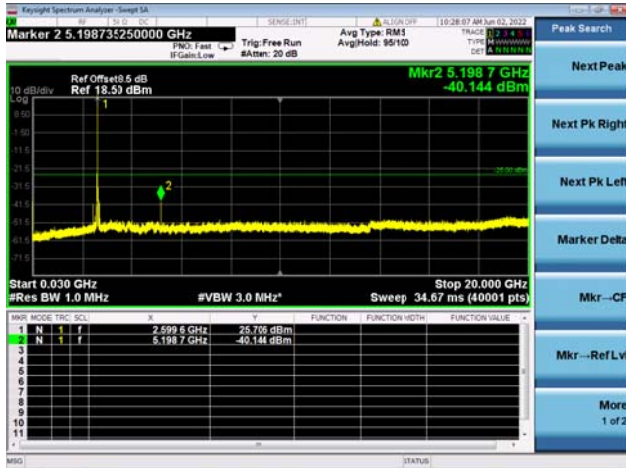

B41-30M-20G / 20MHz+5MHz /100RB+25RB/
QPSK / Mid CH

B41-30M-20G / 20MHz+5MHz /1RB+1RB/
QPSK / Mid CH