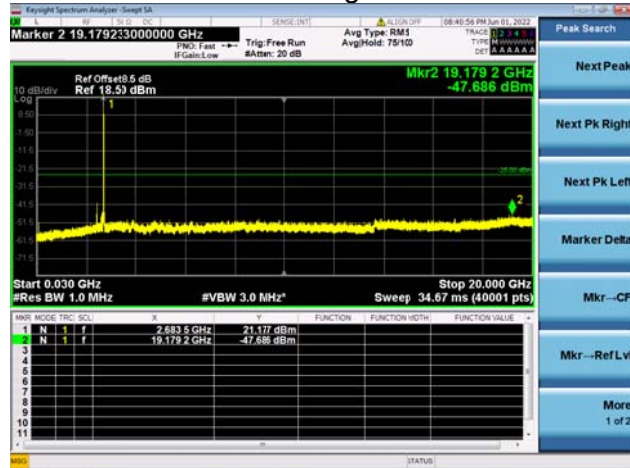

B41-20G-27G / 5MHz+20MHz / 25RB+100RB/  
QPSK / High CH

B41-30M-20G / 20MHz+5MHz /1RB+1RB/  
QPSK / High CH

B41-20G-27G / 20MHz+5MHz /1RB+1RB/  
QPSK / High CH

B41-30M-20G / 20MHz+5MHz /1RB+1RB/  
QPSK / High CH