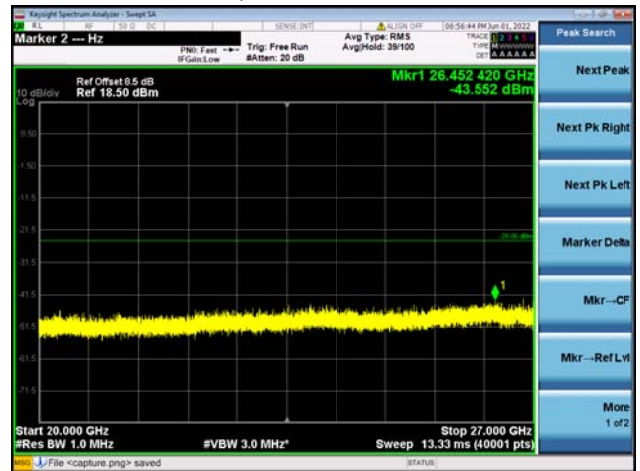

B41-20G-27G / 15MHz+10MHz /1RB+1RB/
QPSK / Mid CH

B41-20G-27G / 10MHz+15MHz /50RB+75RB/ QPSK / Mid CH