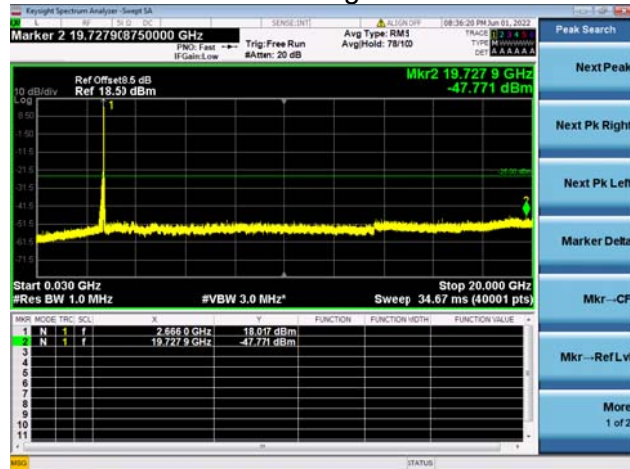

B41-20G-27G / 20MHz+20MHz /1RB+1RB/  
QPSK / Mid CH

B41-30M-20G / 20MHz+20MHz  
/100RB+100RB/ QPSK / Mid CH

B41-20G-27G / 20MHz+20MHz  
/100RB+100RB/ QPSK / Mid CH

B41-30M-20G / 5MHz+20MHz / 1RB+1RB/  
QPSK / High CH