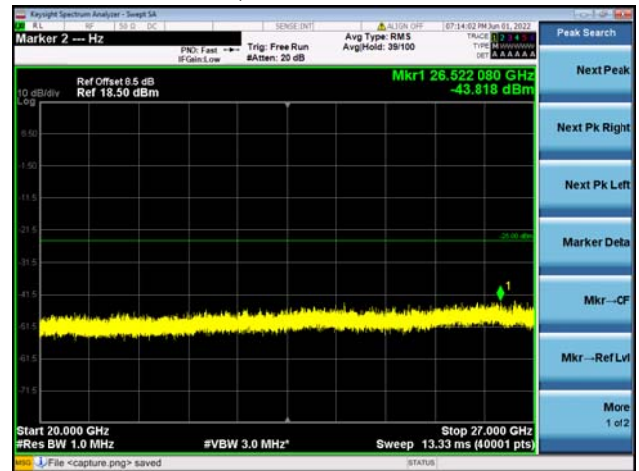

B41-20G-27G / 20MHz+20MHz /1RB+1RB/
QPSK / Mid CH

B41-20G-27G / 20MHz+15MHz /100RB+75RB/
QPSK / Mid CH