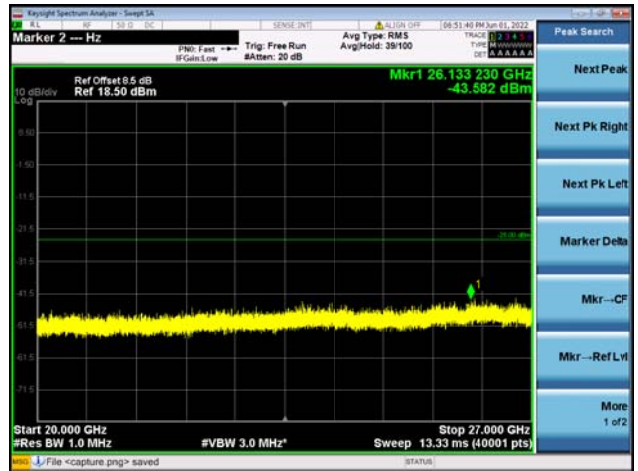

B41-20G-27G / 5MHz+20MHz / 1RB+1RB / QPSK / Mid CH

B41-20G-27G / 5MHz+20MHz / 1RB+1RB / QPSK / Mid CH