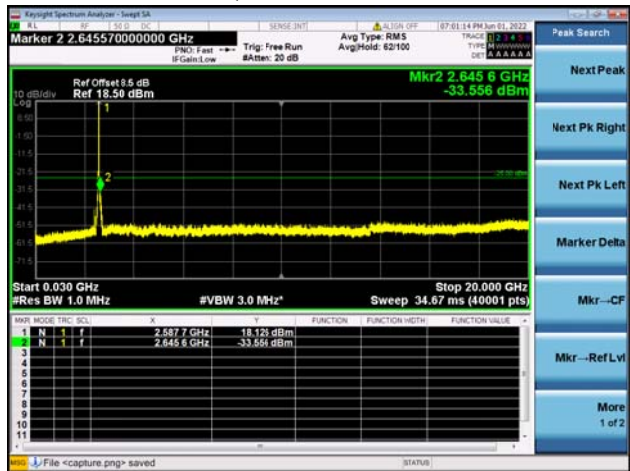

B41-20G-27G / 10MHz+20MHz /1RB+1RB/  
QPSK / Mid CH

B41-30M-20G / 10MHz+20MHz /1RB+1RB/  
QPSK / Mid CH

B41-20G-27G / 10MHz+20MHz /1RB+1RB/  
QPSK / Mid CH

B41-30M-20G / 10MHz+20MHz /50RB+100RB/  
QPSK / Mid CH