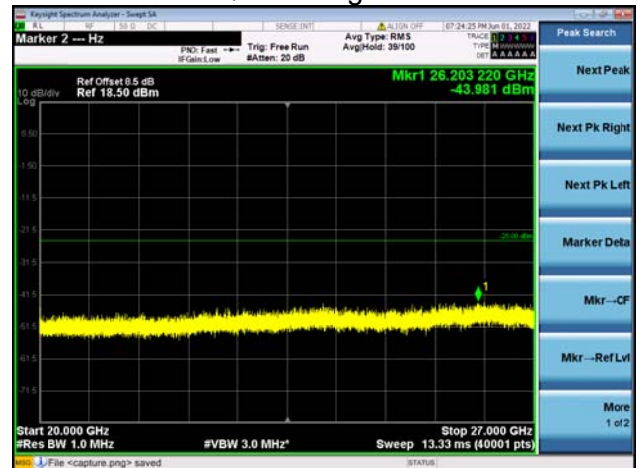

B41-20G-27G / 15MHz+10MHz /75RB+50RB/
QPSK / High CH

B41-20G-27G / 15MHz+10MHz /1RB+1RB/
QPSK / High CH