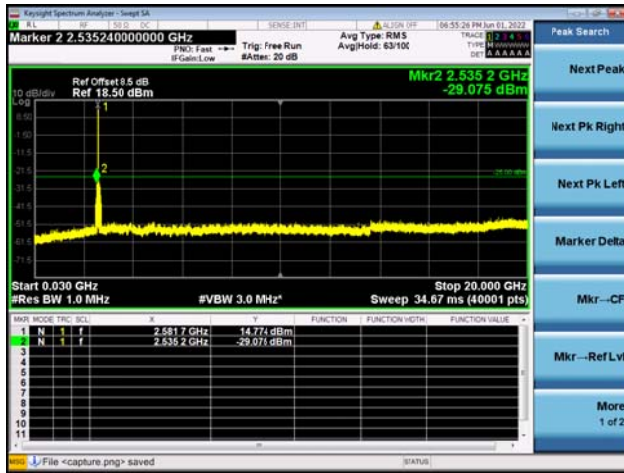

B41-30M-20G / 10MHz+15MHz /1RB+1RB/ QPSK / Mid CH

B41-30M-20G / 10MHz+15MHz /1RB+1RB/ QPSK / Mid CH