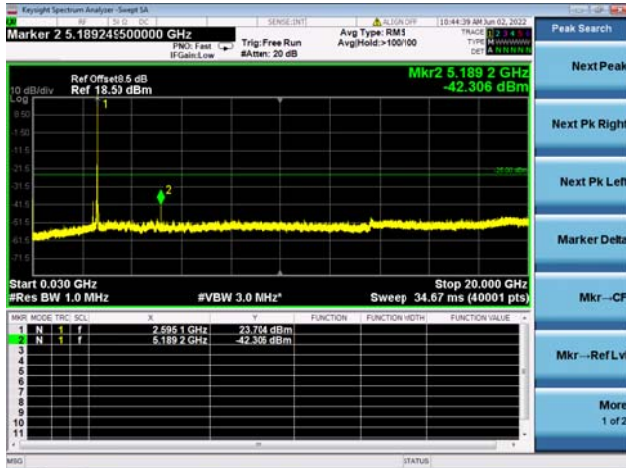

B41-20G-27G / 10MHz+15MHz /50RB+75RB/ QPSK / Mid CH

B41-30M-20G / 15MHz+10MHz /1RB+1RB/  
QPSK / Mid CH

B41-20G-27G / 15MHz+10MHz /1RB+1RB/  
QPSK / Mid CH

B41-30M-20G / 15MHz+10MHz /1RB+1RB/  
QPSK / Mid CH