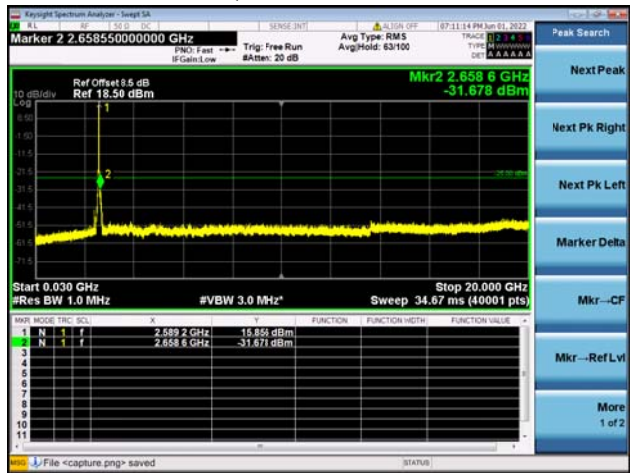

B41-30M-20G / 15MHz+20MHz /75RB+100RB/
QPSK / Mid CH