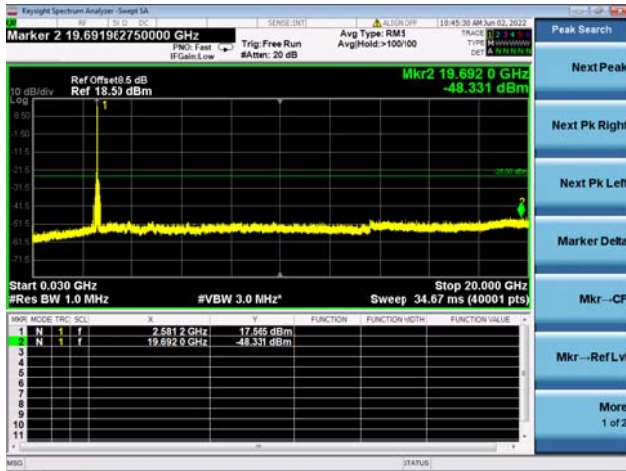

B41-30M-20G / 15MHz+10MHz /1RB+1RB/
QPSK / Mid CH

B41-30M-20G / 15MHz+10MHz /1RB+1RB/
QPSK / Mid CH