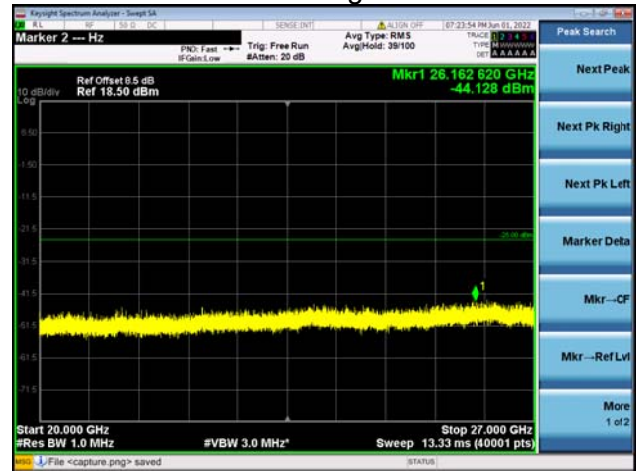

B41-20G-27G / 10MHz+15MHz /50RB+75RB/  
QPSK / High CH

B41-30M-20G / 15MHz+10MHz /1RB+1RB/  
QPSK / High CH

B41-20G-27G / 15MHz+10MHz /1RB+1RB/  
QPSK / High CH

B41-30M-20G / 15MHz+10MHz /1RB+1RB/  
QPSK / High CH