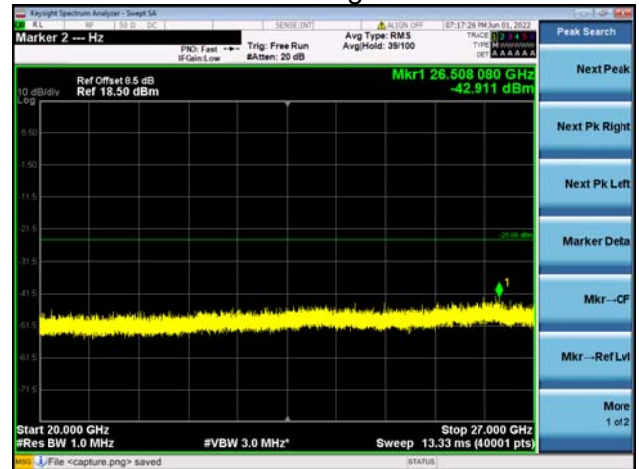

B41-20G-27G / 5MHz+20MHz / 1RB+1RB/
QPSK / High CH

B41-20G-27G / 5MHz+20MHz / 1RB+1RB/
QPSK / High CH