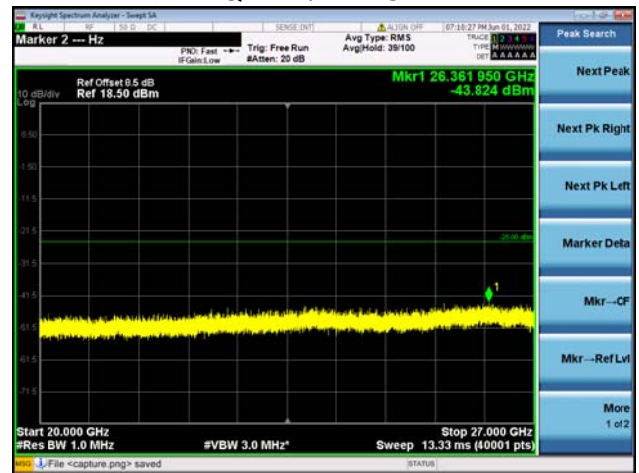

B41-20G-27G / 15MHz+15MHz /75RB+75RB/  
QPSK / Mid CH

B41-30M-20G / 15MHz+20MHz /1RB+1RB/  
QPSK / Mid CH

B41-20G-27G / 15MHz+20MHz /1RB+1RB/  
QPSK / Mid CH

B41-30M-20G / 15MHz+20MHz /1RB+1RB/  
QPSK / Mid CH