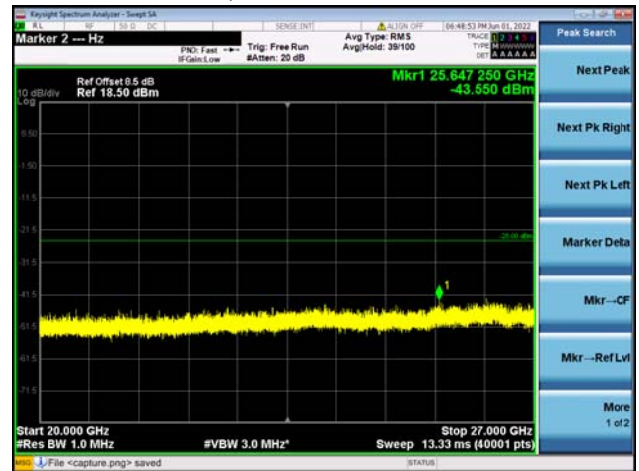

B41-20G-27G / 20MHz+20MHz /1RB+1RB/
QPSK / LOW CH

B41-20G-27G / 20MHz+15MHz /100RB+75RB/
QPSK / LOW CH