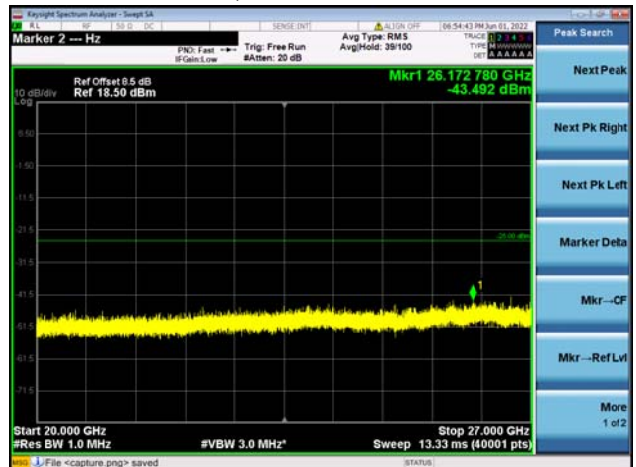

B41-30M-20G / 20MHz+5MHz /1RB+1RB/  
QPSK / Mid CH

B41-20G-27G / 20MHz+5MHz /1RB+1RB/  
QPSK / Mid CH

B41-30M-20G / 20MHz+5MHz /100RB+25RB/  
QPSK / Mid CH

B41-20G-27G / 20MHz+5MHz /100RB+25RB/  
QPSK / Mid CH