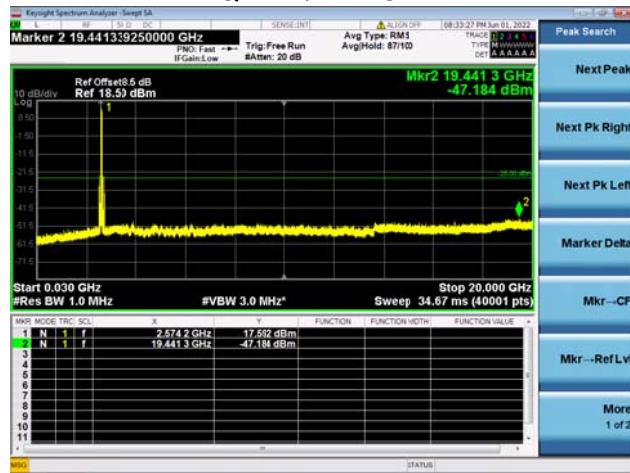

B41-30M-20G / 20MHz+20MHz /1RB+1RB/
QPSK / Mid CH

B41-30M-20G / 20MHz+20MHz /1RB+1RB/
QPSK / Mid CH