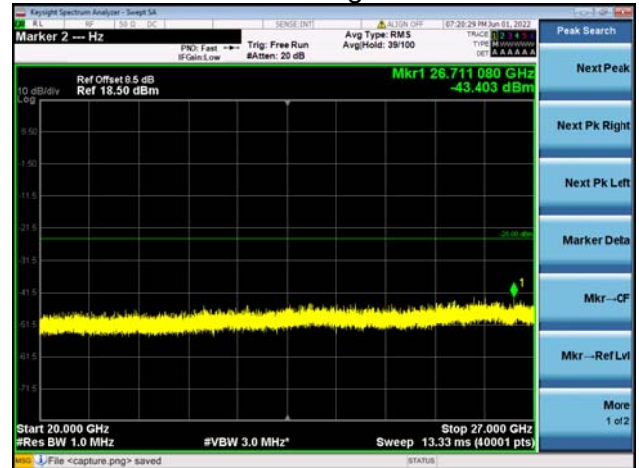

B41-20G-27G / 20MHz+5MHz /100RB+25RB/
QPSK / High CH

B41-20G-27G / 20MHz+5MHz /1RB+1RB/
QPSK / High CH