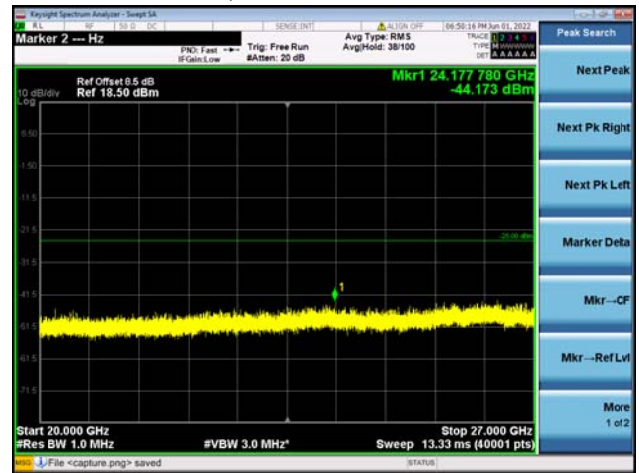

B41-20G-27G / 20MHz+20MHz
/100RB+100RB/ QPSK / LOW CH

B41-20G-27G / 20MHz+20MHz /1RB+1RB/
QPSK / LOW CH