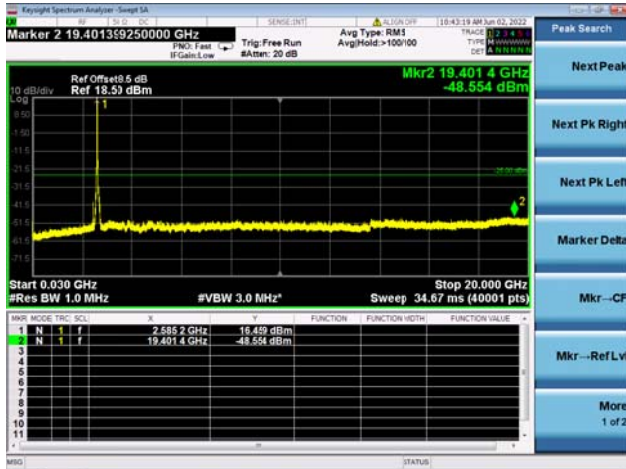

B41-30M-20G / 15MHz+10MHz /75RB+50RB/
QPSK / Mid CH