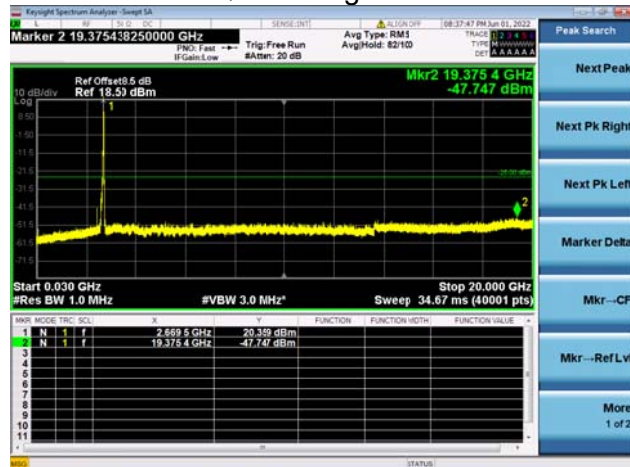

B41-20G-27G / 5MHz+20MHz / 1RB+1RB/  
QPSK / High CH

B41-30M-20G / 5MHz+20MHz / 1RB+1RB/  
QPSK / High CH

B41-20G-27G / 5MHz+20MHz / 1RB+1RB/  
QPSK / High CH

B41-30M-20G / 5MHz+20MHz / 25RB+100RB/  
QPSK / High CH