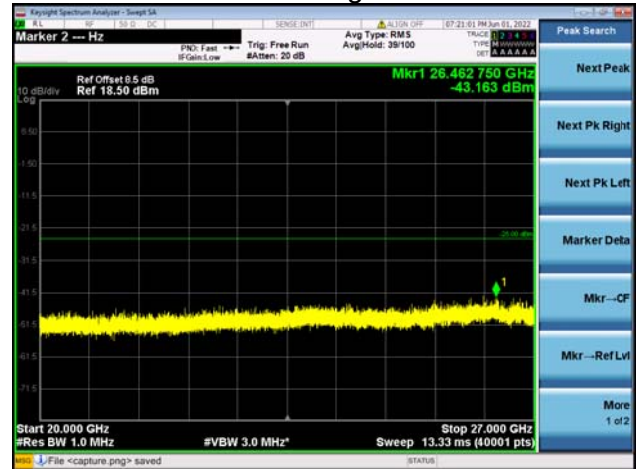

B41-20G-27G / 10MHz+15MHz /1RB+1RB/
QPSK / High CH

B41-20G-27G / 20MHz+5MHz /100RB+25RB/
QPSK / High CH