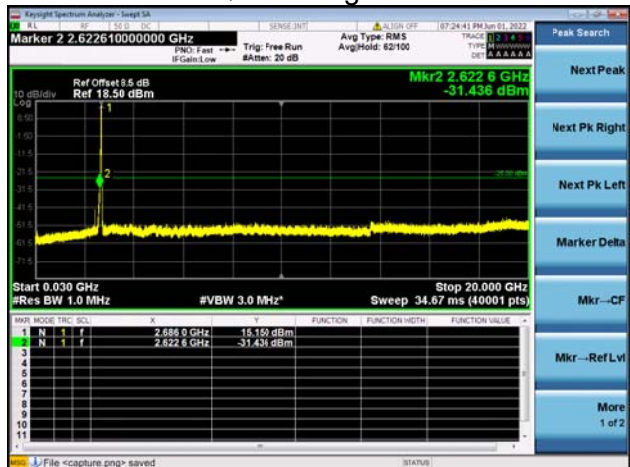

B41-30M-20G / 15MHz+10MHz /75RB+50RB/
QPSK / High CH