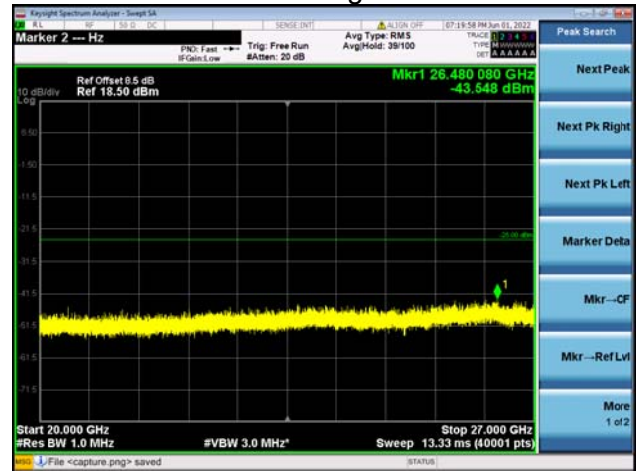

B41-20G-27G / 5MHz+20MHz / 25RB+100RB/  
QPSK / High CH

B41-30M-20G / 20MHz+5MHz /1RB+1RB/  
QPSK / High CH

B41-20G-27G / 20MHz+5MHz /1RB+1RB/  
QPSK / High CH

B41-30M-20G / 20MHz+5MHz /1RB+1RB/  
QPSK / High CH