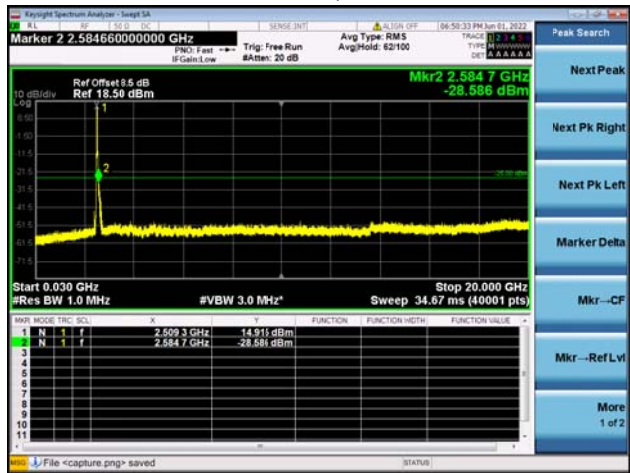

B41-30M-20G / 20MHz+15MHz /100RB+75RB/  
QPSK / LOW CH

B41-20G-27G / 20MHz+15MHz /100RB+75RB/  
QPSK / LOW CH

B41-30M-20G / 20MHz+20MHz /1RB+1RB/  
QPSK / LOW CH

B41-20G-27G / 20MHz+20MHz /1RB+1RB/  
QPSK / LOW CH

B41-30M-20G / 20MHz+20MHz /1RB+1RB/  
QPSK / LOW CH

B41-20G-27G / 20MHz+20MHz /1RB+1RB/  
QPSK / LOW CH

B41-30M-20G / 20MHz+20MHz  
/100RB+100RB/ QPSK / LOW CH

B41-20G-27G / 20MHz+20MHz  
/100RB+100RB/ QPSK / LOW CH