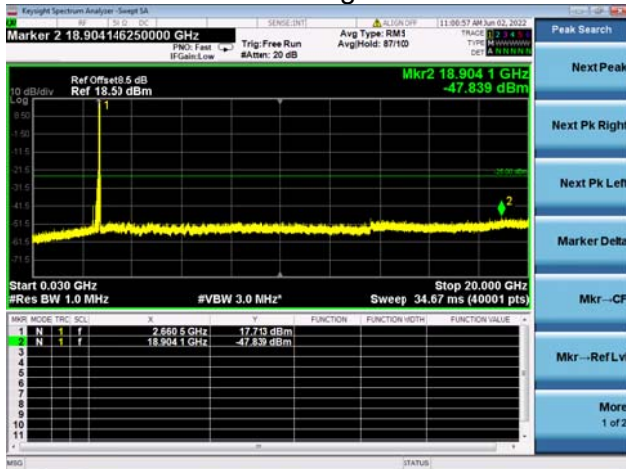

B41-20G-27G / 20MHz+10MHz /1RB+1RB/  
QPSK / High CH

B41-30M-20G / 20MHz+10MHz /100RB+50RB/  
QPSK / High CH

B41-20G-27G / 20MHz+10MHz /100RB+50RB/  
QPSK / High CH

B41-30M-20G / 15MHz+15MHz /1RB+1RB/  
QPSK / High CH