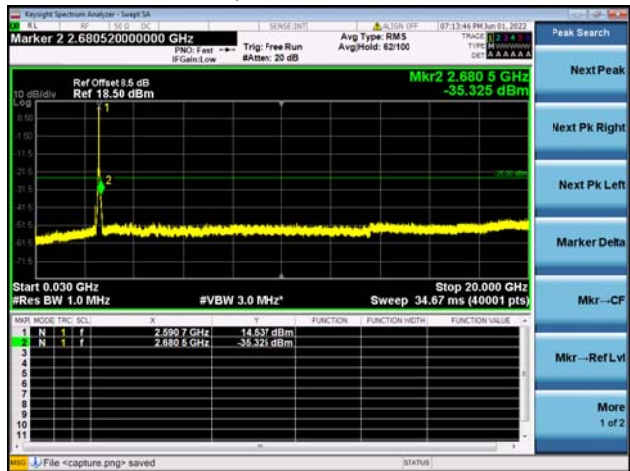

B41-20G-27G / 20MHz+15MHz /1RB+1RB/  
QPSK / Mid CH

B41-30M-20G / 20MHz+15MHz /1RB+1RB/  
QPSK / Mid CH

B41-20G-27G / 20MHz+15MHz /1RB+1RB/  
QPSK / Mid CH

B41-30M-20G / 20MHz+15MHz /100RB+75RB/  
QPSK / Mid CH