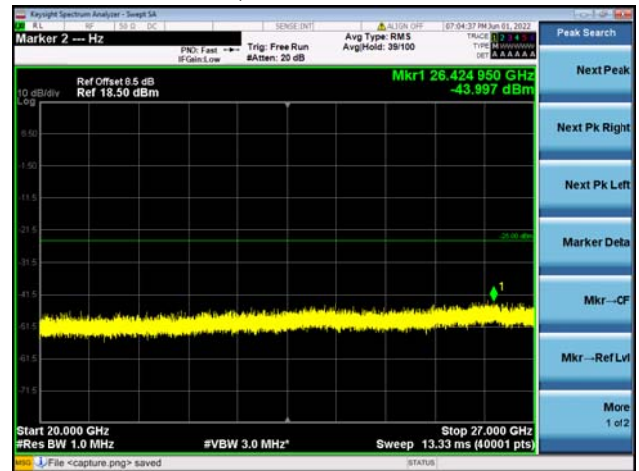

B41-20G-27G / 15MHz+15MHz /1RB+1RB/
QPSK / Mid CH

B41-20G-27G / 20MHz+10MHz /100RB+50RB/
QPSK / Mid CH