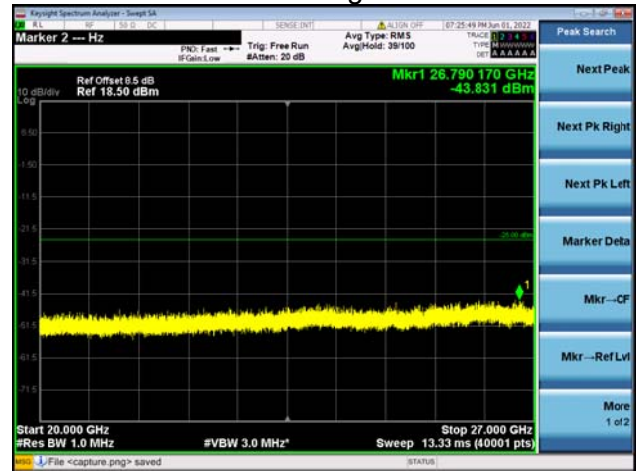

B41-20G-27G / 10MHz+20MHz /1RB+1RB/
QPSK / High CH

B41-20G-27G / 10MHz+20MHz /1RB+1RB/
QPSK / High CH