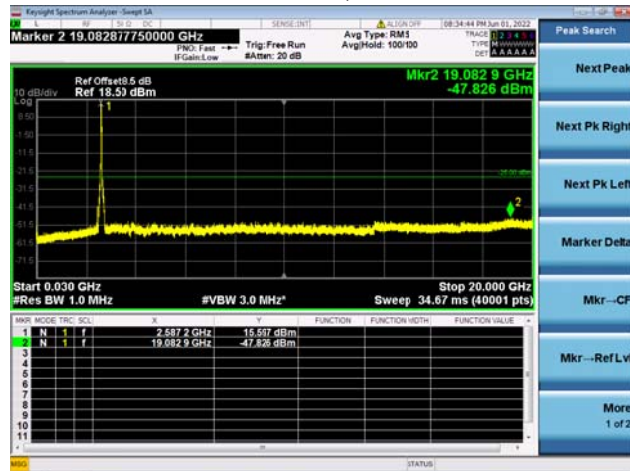

B41-30M-20G / 20MHz+20MHz
/100RB+100RB/ QPSK / Mid CH