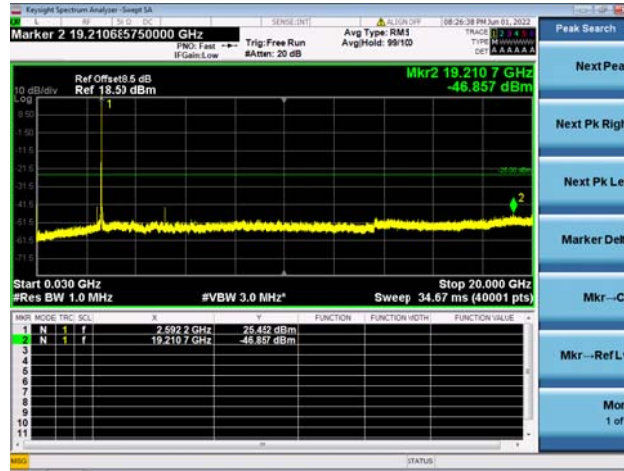

B41-30M-20G / 15MHz+15MHz /75RB+75RB/
QPSK / Mid CH

B41-30M-20G / 15MHz+15MHz /1RB+1RB/
QPSK / Mid CH