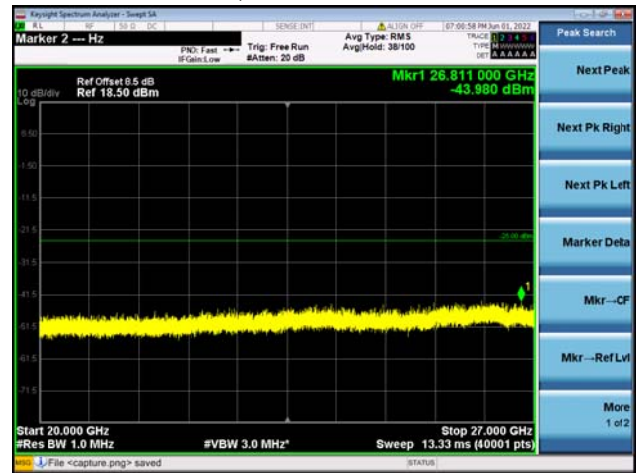

B41-20G-27G / 10MHz+20MHz /50RB+100RB/
QPSK / Mid CH

B41-20G-27G / 10MHz+20MHz /1RB+1RB/
QPSK / Mid CH