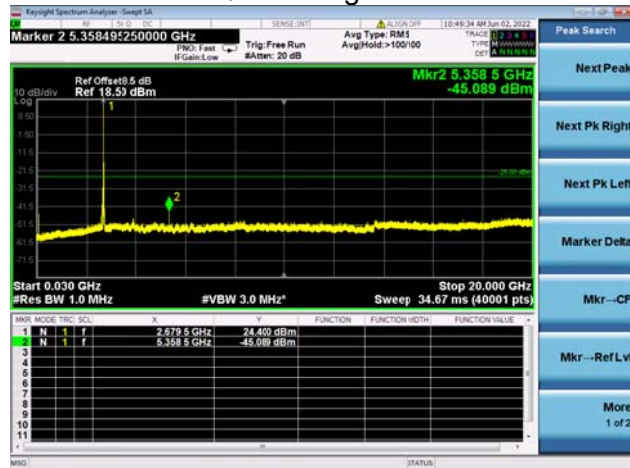

B41-20G-27G / 10MHz+15MHz /50RB+75RB/  
QPSK / High CH

B41-30M-20G / 15MHz+10MHz /1RB+1RB/  
QPSK / High CH

B41-20G-27G / 15MHz+10MHz /1RB+1RB/  
QPSK / High CH

B41-30M-20G / 15MHz+10MHz /1RB+1RB/  
QPSK / High CH