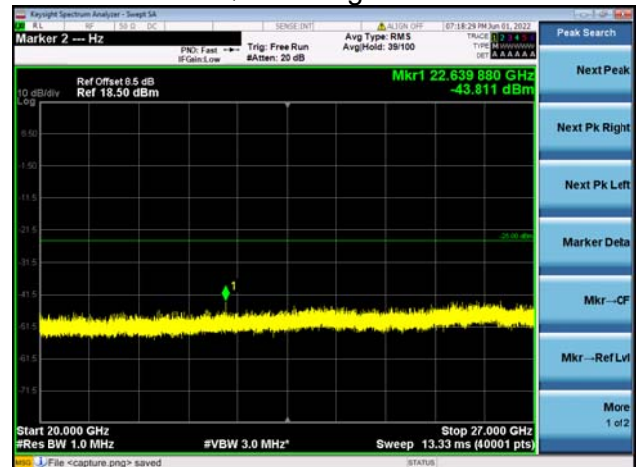

B41-20G-27G / 20MHz+5MHz /1RB+1RB/
QPSK / High CH

B41-20G-27G / 5MHz+20MHz / 25RB+100RB/
QPSK / High CH