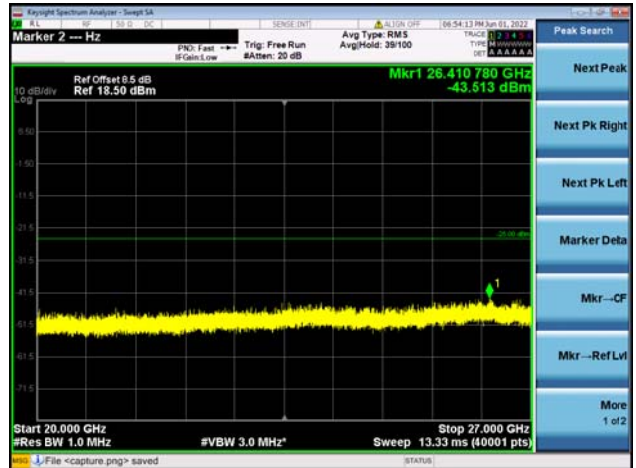

B41-20G-27G / 20MHz+5MHz /100RB+25RB/
QPSK / Mid CH

B41-20G-27G / 20MHz+5MHz /1RB+1RB/
QPSK / Mid CH