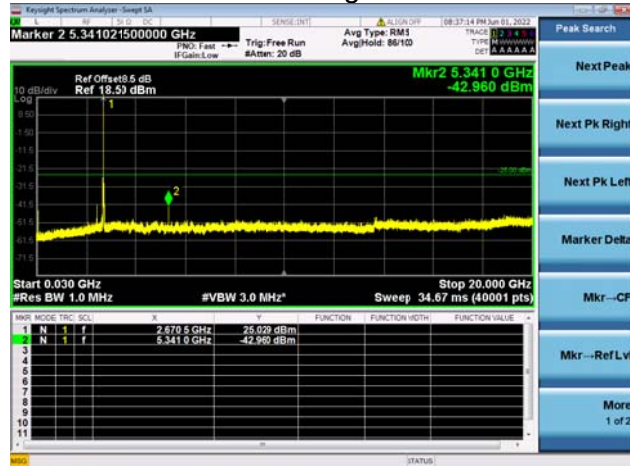

B41-30M-20G / 5MHz+20MHz / 25RB+100RB/
QPSK / High CH

B41-30M-20G / 5MHz+20MHz / 1RB+1RB/
QPSK / High CH