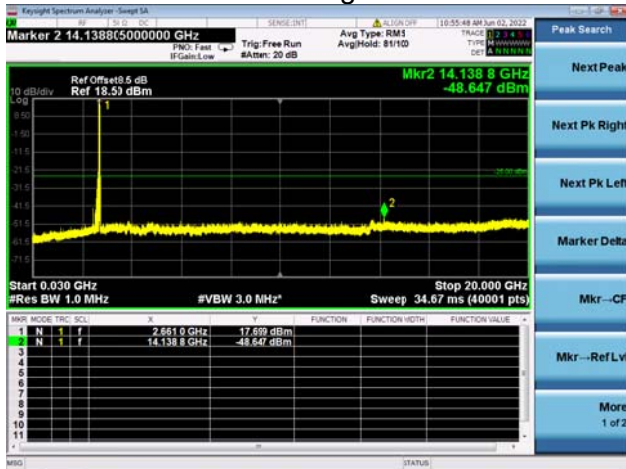

B41-30M-20G / 20MHz+10MHz /1RB+1RB/
QPSK / High CH

B41-30M-20G / 20MHz+10MHz /1RB+1RB/
QPSK / High CH