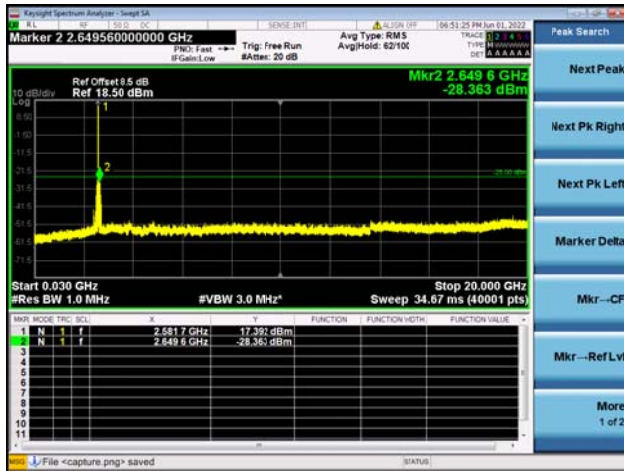

B41-30M-20G / 5MHz+20MHz / 1RB+1RB / QPSK / Mid CH

B41-30M-20G / 5MHz+20MHz / 1RB+1RB / QPSK / Mid CH