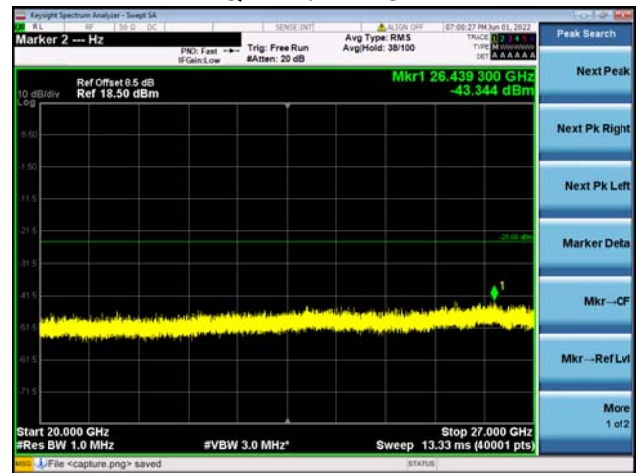

B41-20G-27G / 10MHz+20MHz /1RB+1RB/
QPSK / Mid CH

B41-20G-27G / 10MHz+20MHz /1RB+1RB/
QPSK / Mid CH