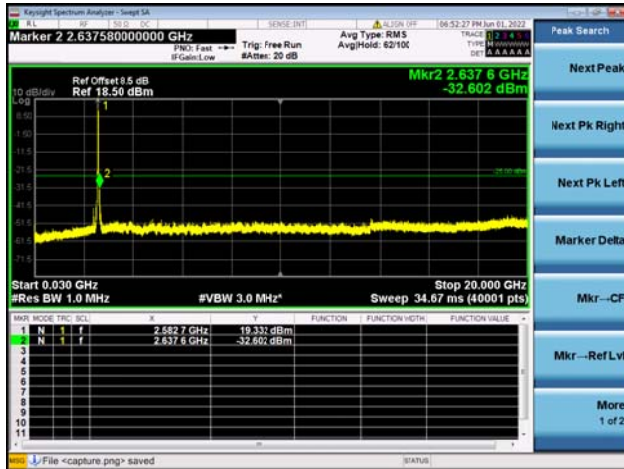

B41-30M-20G / 5MHz+20MHz / 25RB+100RB / QPSK / Mid CH