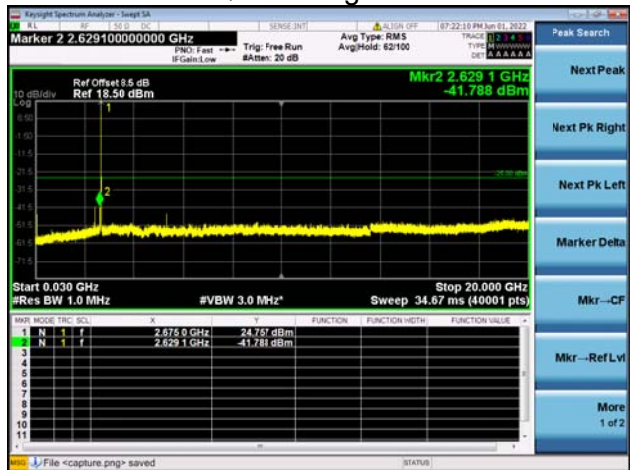

B41-30M-20G / 10MHz+15MHz /50RB+75RB/
QPSK / High CH

B41-30M-20G / 10MHz+15MHz /1RB+1RB/
QPSK / High CH