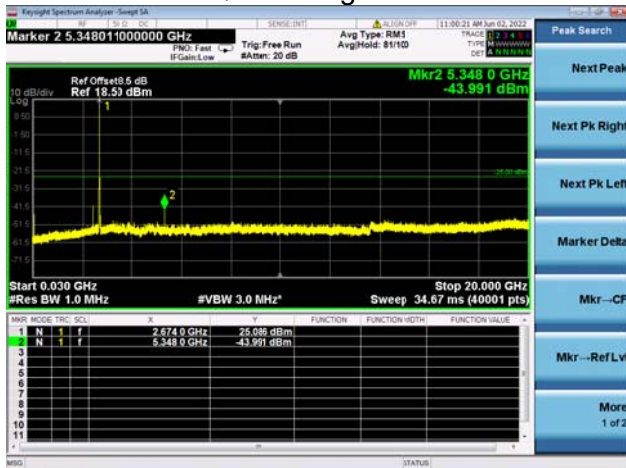

B41-30M-20G / 15MHz+15MHz /75RB+75RB/
QPSK / High CH

B41-30M-20G / 15MHz+15MHz /1RB+1RB/
QPSK / High CH