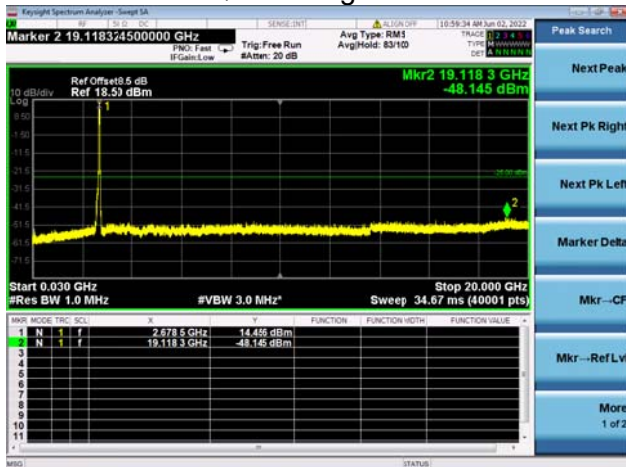

B41-20G-27G / 15MHz+15MHz /1RB+1RB/  
QPSK / High CH

B41-30M-20G / 15MHz+15MHz /1RB+1RB/  
QPSK / High CH

B41-20G-27G / 15MHz+15MHz /1RB+1RB/  
QPSK / High CH

B41-30M-20G / 15MHz+15MHz /75RB+75RB/  
QPSK / High CH

B41-20G-27G / 15MHz+15MHz /75RB+75RB/  
QPSK / High CH