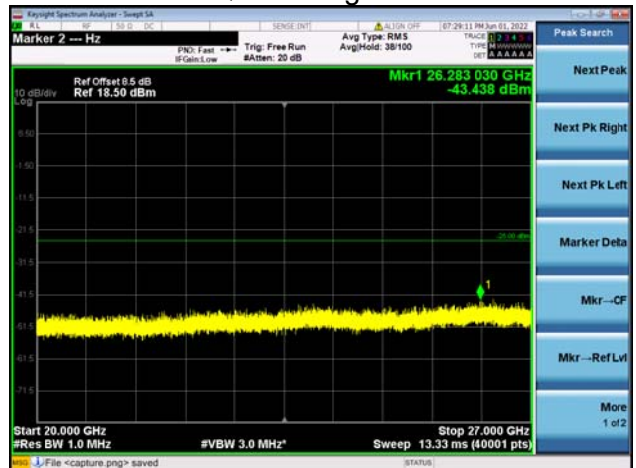

B41-20G-27G / 20MHz+10MHz /100RB+50RB/
QPSK / High CH

B41-20G-27G / 20MHz+10MHz /1RB+1RB/
QPSK / High CH