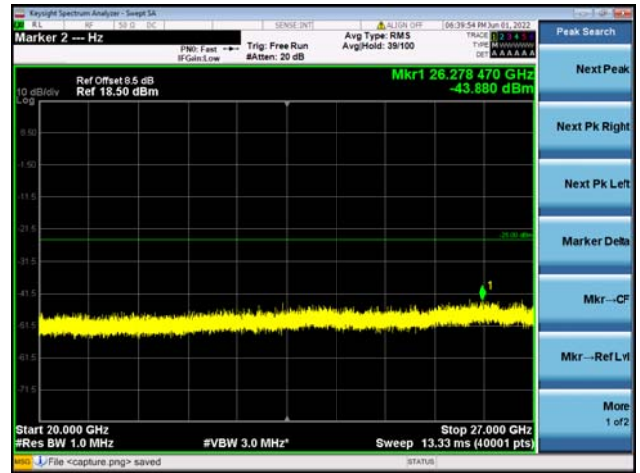

B41-30M-20G / 10MHz+20MHz /50RB+100RB/  
QPSK / LOW CH

B41-20G-27G / 10MHz+20MHz /50RB+100RB/  
QPSK / LOW CH

B41-30M-20G / 20MHz+10MHz /1RB+1RB/  
QPSK / LOW CH

B41-20G-27G / 20MHz+10MHz /1RB+1RB/  
QPSK / LOW CH