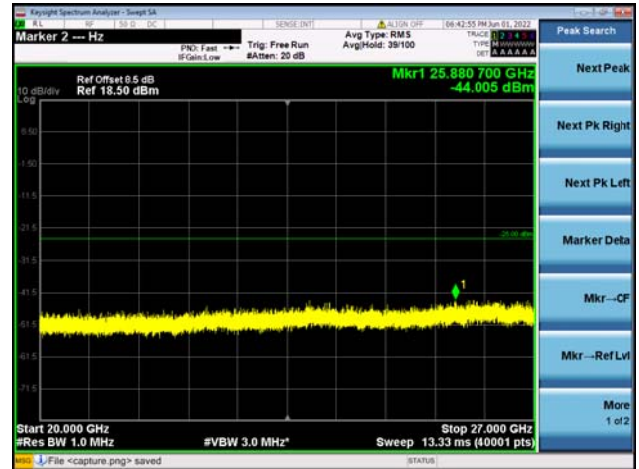

B41-20G-27G / 15MHz+20MHz /1RB+1RB/
QPSK / LOW CH