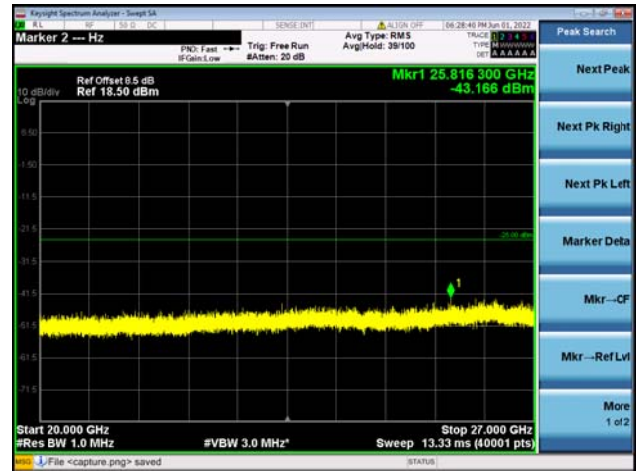

B41-20G-27G / 10MHz+15MHz /1RB+1RB/
QPSK / LOW CH