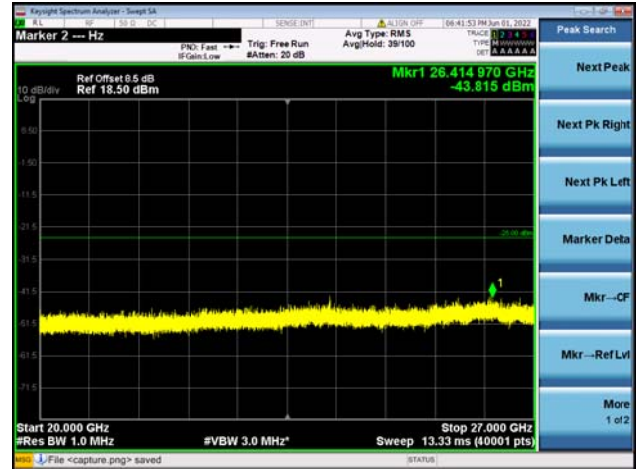

B41-20G-27G / 15MHz+15MHz /1RB+1RB/
QPSK / LOW CH