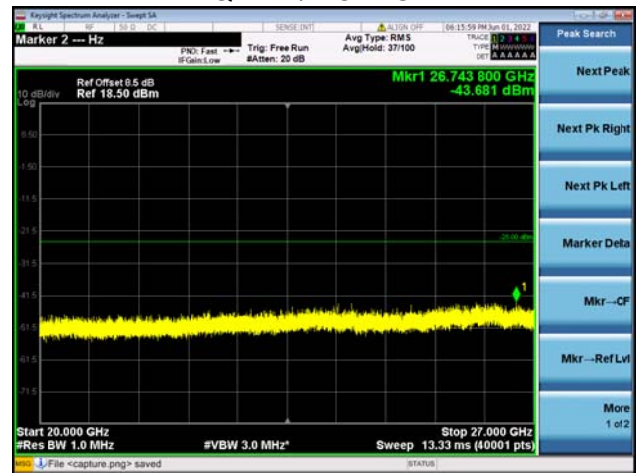

B41-30M-20G / 5MHz+20MHz /25RB+100RB/  
QPSK / LOW CH

B41-20G-27G / 5MHz+20MHz /25RB+100RB/  
QPSK / LOW CH

B41-30M-20G / 20MHz+5MHz /1RB+1RB/  
QPSK / LOW CH

B41-20G-27G / 20MHz+5MHz /1RB+1RB/  
QPSK / LOW CH