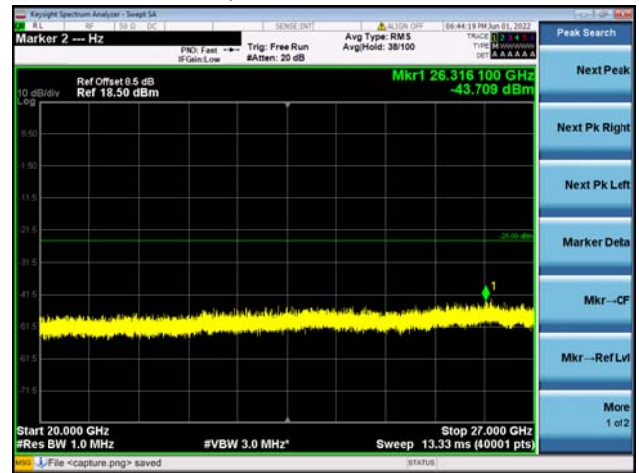

B41-20G-27G / 15MHz+20MHz /75RB+100RB/
QPSK / LOW CH