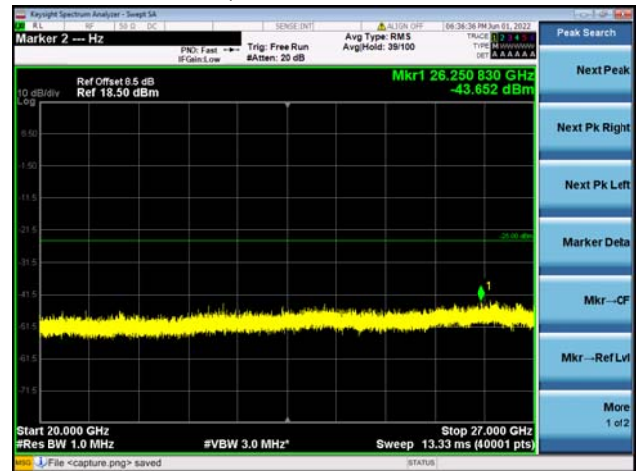

B41-20G-27G / 20MHz+10MHz /1RB+1RB/
QPSK / LOW CH