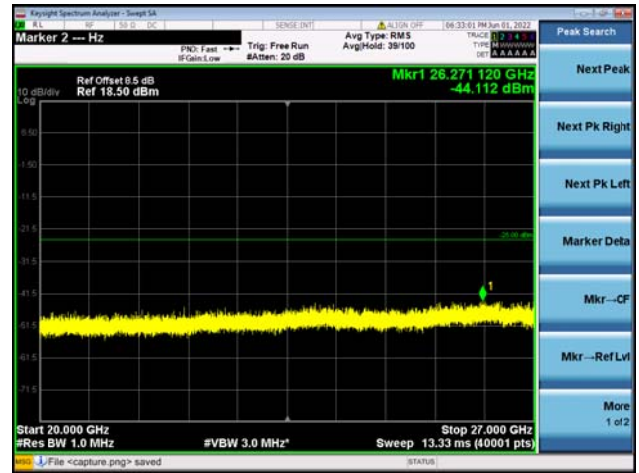

B41-30M-20G / 10MHz+15MHz /50RB+75RB/  
QPSK / LOW CH

B41-20G-27G / 10MHz+15MHz /50RB+75RB/  
QPSK / LOW CH

B41-30M-20G / 15MHz+10MHz /1RB+1RB/  
QPSK / LOW CH

B41-20G-27G / 15MHz+10MHz /1RB+1RB/  
QPSK / LOW CH