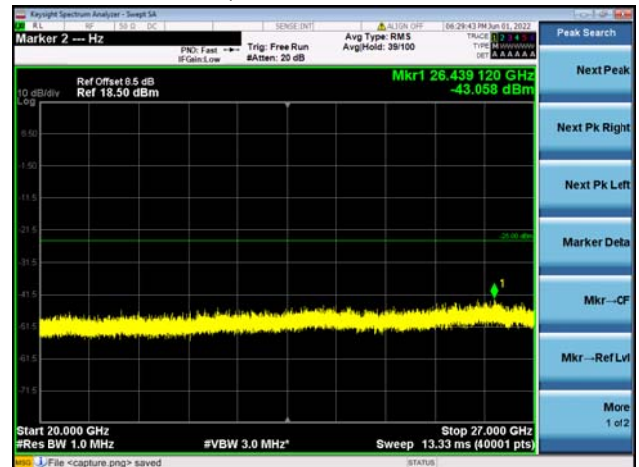

B41-20G-27G / 15MHz+10MHz /1RB+1RB/
QPSK / LOW CH