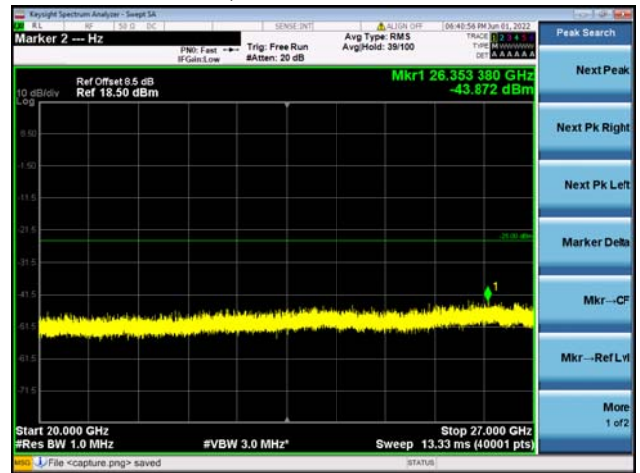

B41-30M-20G / 20MHz+10MHz /1RB+1RB/  
QPSK / LOW CH

B41-20G-27G / 20MHz+10MHz /1RB+1RB/  
QPSK / LOW CH

B41-30M-20G / 20MHz+10MHz /100RB+50RB/  
QPSK / LOW CH

B41-20G-27G / 20MHz+10MHz /100RB+50RB/  
QPSK / LOW CH