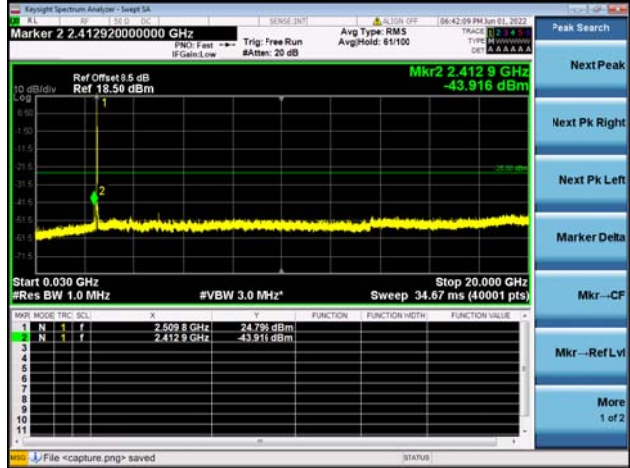

B41-30M-20G / 15MHz+15MHz /75RB+75RB/
QPSK / LOW CH