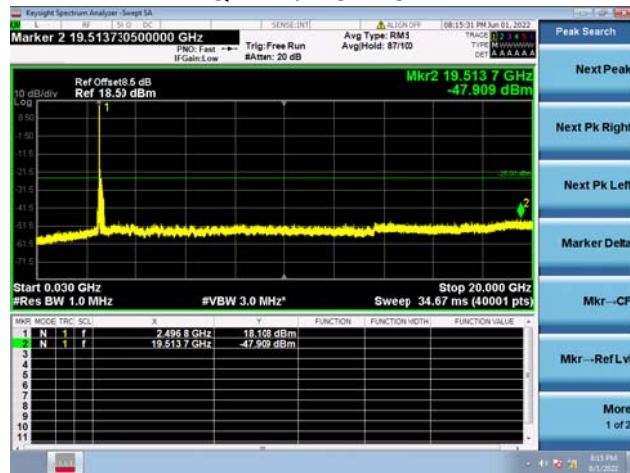

B41-30M-20G / 15MHz+15MHz /75RB+75RB/  
QPSK / LOW CH

B41-20G-27G / 15MHz+15MHz /75RB+75RB/  
QPSK / LOW CH

B41-30M-20G / 15MHz+20MHz /1RB+1RB/  
QPSK / LOW CH

B41-20G-27G / 15MHz+20MHz /1RB+1RB/  
QPSK / LOW CH