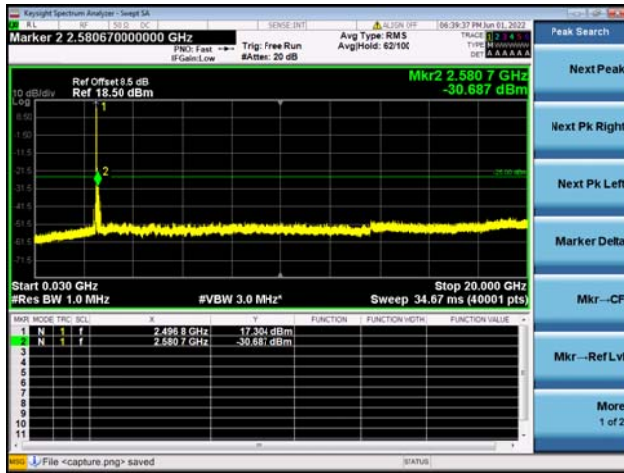

B41-30M-20G / 10MHz+20MHz /50RB+100RB/  
QPSK / LOW CH

B41-20G-27G / 10MHz+20MHz /50RB+100RB/  
QPSK / LOW CH

B41-30M-20G / 20MHz+10MHz /1RB+1RB/  
QPSK / LOW CH

B41-20G-27G / 20MHz+10MHz /1RB+1RB/  
QPSK / LOW CH