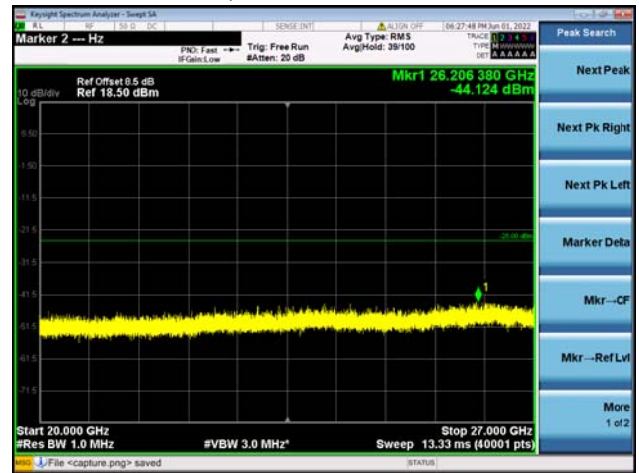

B41-30M-20G / 20MHz+5MHz /1RB+1RB/  
QPSK / LOW CH

B41-20G-27G / 20MHz+5MHz /1RB+1RB/  
QPSK / LOW CH

B41-30M-20G / 20MHz+5MHz /100RB+25RB/  
QPSK / LOW CH

B41-20G-27G / 20MHz+5MHz /100RB+25RB/  
QPSK / LOW CH