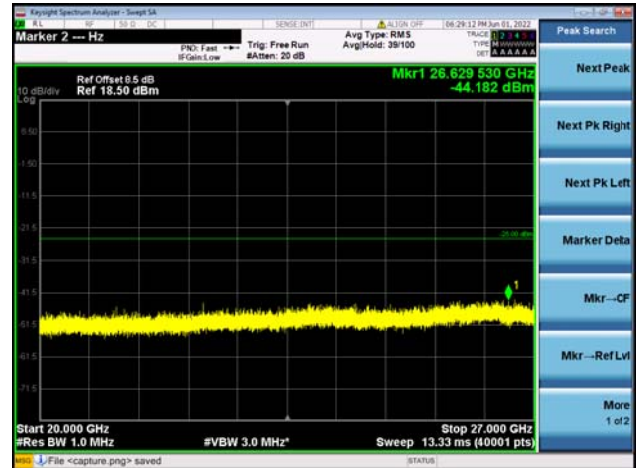

B41-30M-20G / 10MHz+15MHz /1RB+1RB/  
QPSK / LOW CH

B41-20G-27G / 10MHz+15MHz /1RB+1RB/  
QPSK / LOW CH

B41-30M-20G / 10MHz+15MHz /1RB+1RB/  
QPSK / LOW CH

B41-20G-27G / 10MHz+15MHz /1RB+1RB/  
QPSK / LOW CH