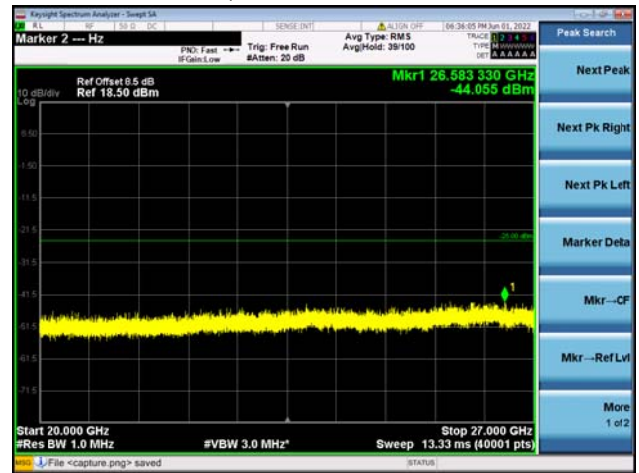

B41-30M-20G / 10MHz+20MHz /1RB+1RB/  
QPSK / LOW CH

B41-20G-27G / 10MHz+20MHz /1RB+1RB/  
QPSK / LOW CH

B41-30M-20G / 10MHz+20MHz /1RB+1RB/  
QPSK / LOW CH

B41-20G-27G / 10MHz+20MHz /1RB+1RB/  
QPSK / LOW CH