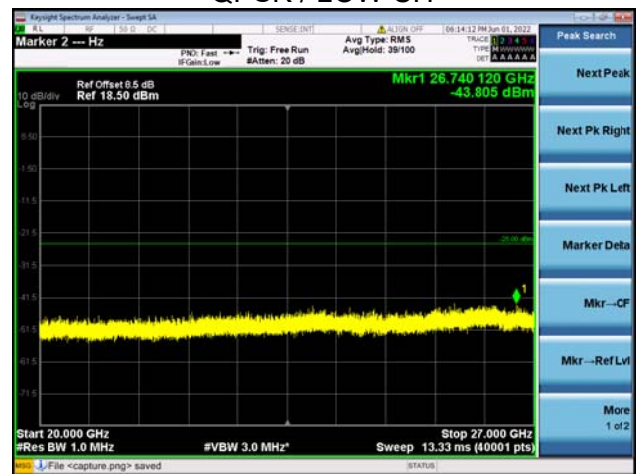

B41-20G-27G / 20MHz+5MHz /1RB+1RB/
QPSK / LOW CH