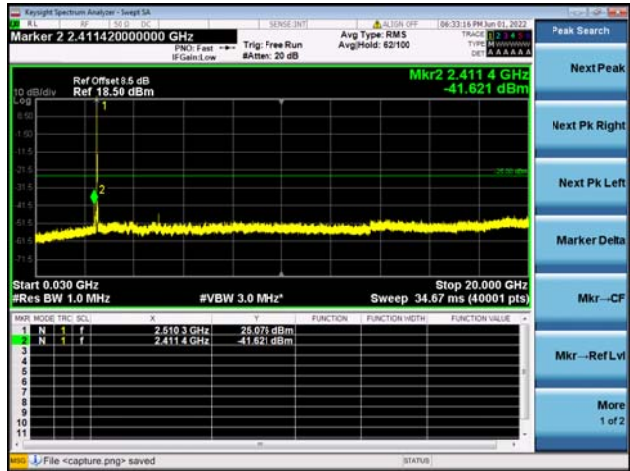

B41-30M-20G / 15MHz+10MHz /75RB+50RB/
QPSK / LOW CH