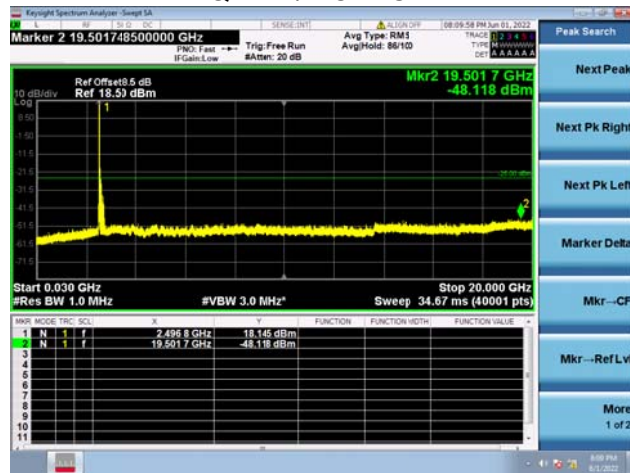

B41-30M-20G / 10MHz+20MHz /1RB+1RB/
QPSK / LOW CH