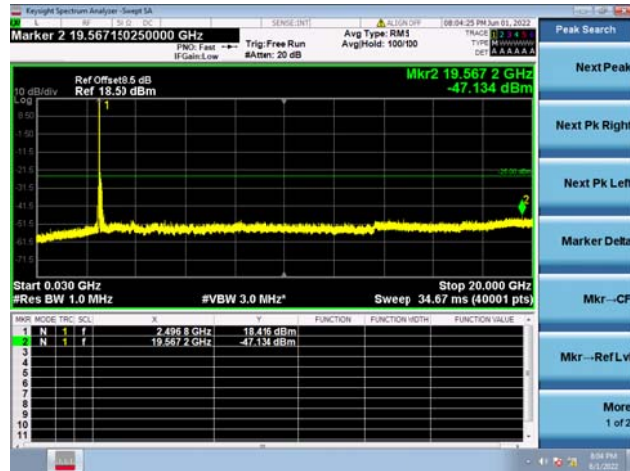

B41-30M-20G / 10MHz+15MHz /1RB+1RB/
QPSK / LOW CH