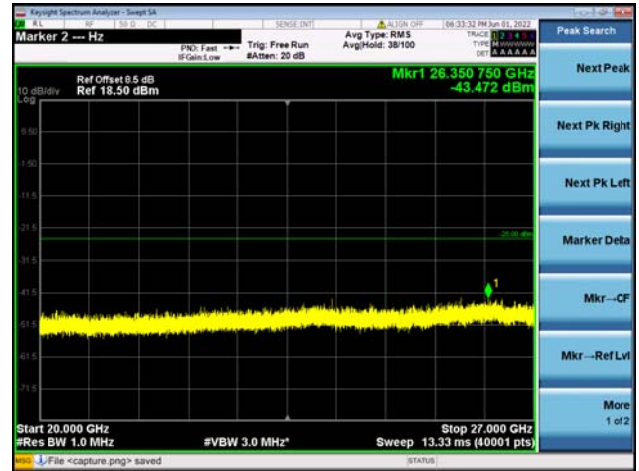

B41-20G-27G / 15MHz+10MHz /75RB+50RB/
QPSK / LOW CH