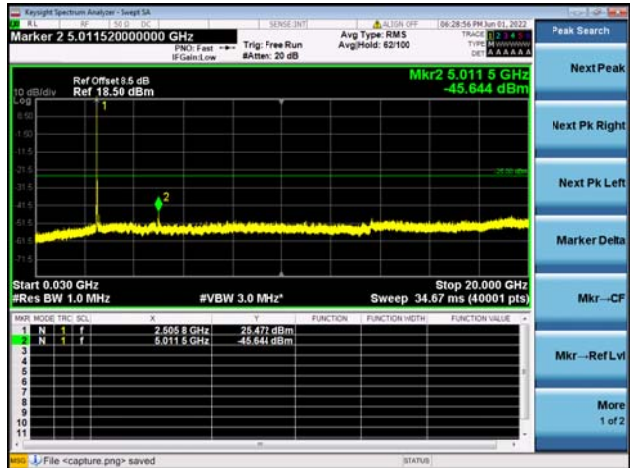

B41-30M-20G / 10MHz+15MHz /50RB+75RB/
QPSK / LOW CH