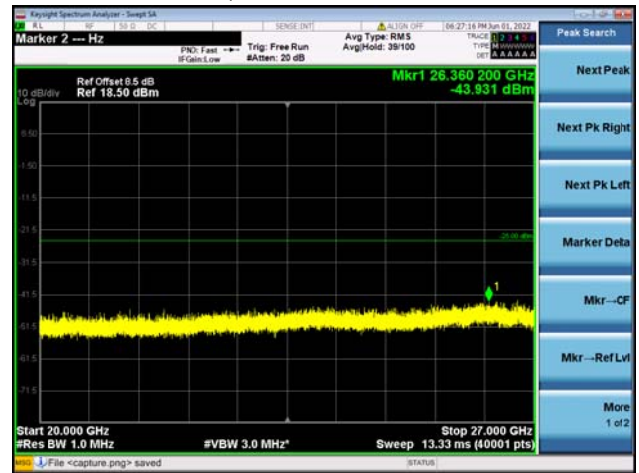

B41-20G-27G / 20MHz+5MHz /100RB+25RB/
QPSK / LOW CH