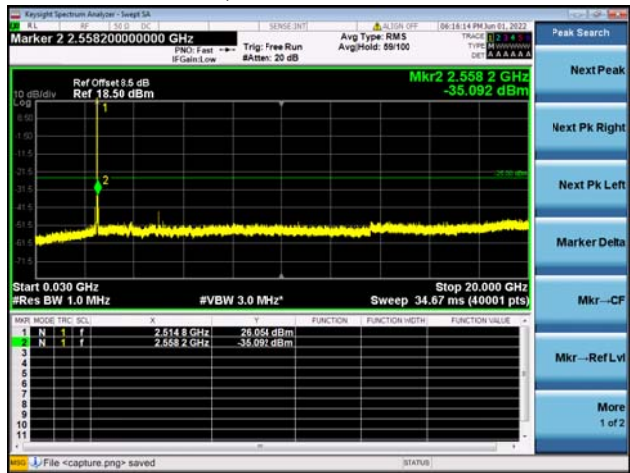

B41-30M-20G / 20MHz+5MHz /100RB+25RB/
QPSK / LOW CH