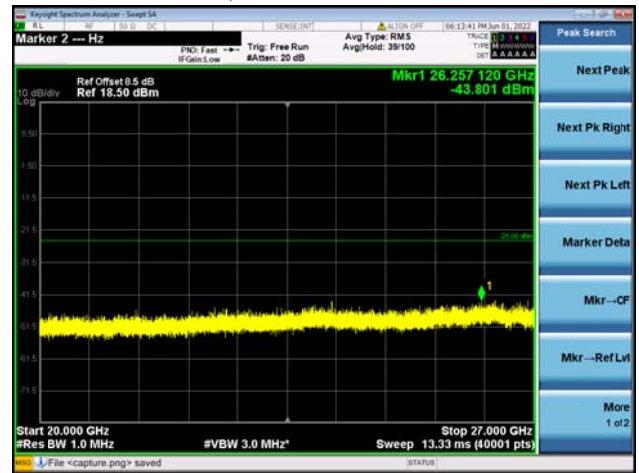

B41-30M-20G / 5MHz+20MHz /1RB+1RB/  
QPSK / LOW CH

B41-20G-27G / 5MHz+20MHz /1RB+1RB/  
QPSK / LOW CH

B41-30M-20G / 5MHz+20MHz /1RB+1RB/  
QPSK / LOW CH

B41-20G-27G / 5MHz+20MHz /1RB+1RB/  
QPSK / LOW CH