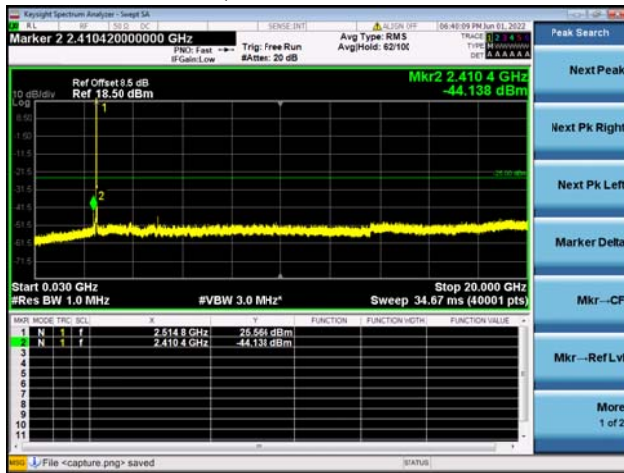

B41-30M-20G / 20MHz+10MHz /100RB+50RB/
QPSK / LOW CH