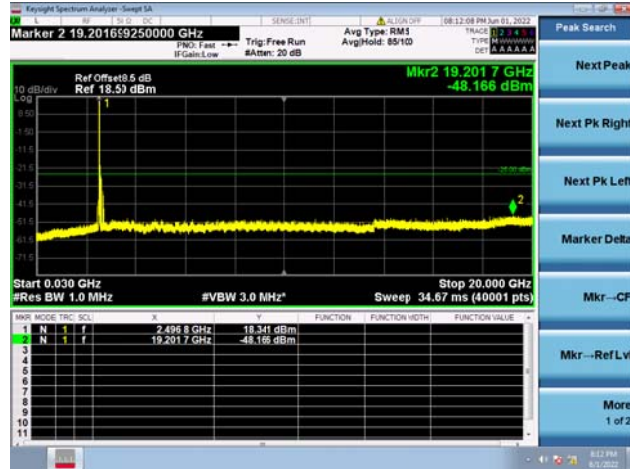

B41-30M-20G / 15MHz+15MHz /1RB+1RB/
QPSK / LOW CH