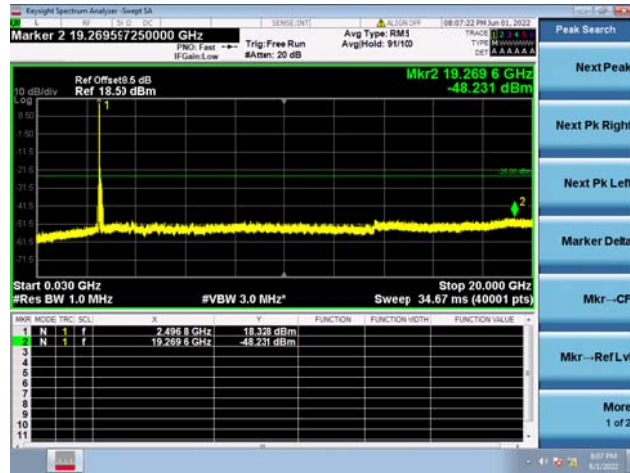

B41-30M-20G / 10MHz+15MHz /50RB+75RB/  
QPSK / LOW CH

B41-20G-27G / 10MHz+15MHz /50RB+75RB/  
QPSK / LOW CH

B41-30M-20G / 15MHz+10MHz /1RB+1RB/  
QPSK / LOW CH

B41-20G-27G / 15MHz+10MHz /1RB+1RB/  
QPSK / LOW CH