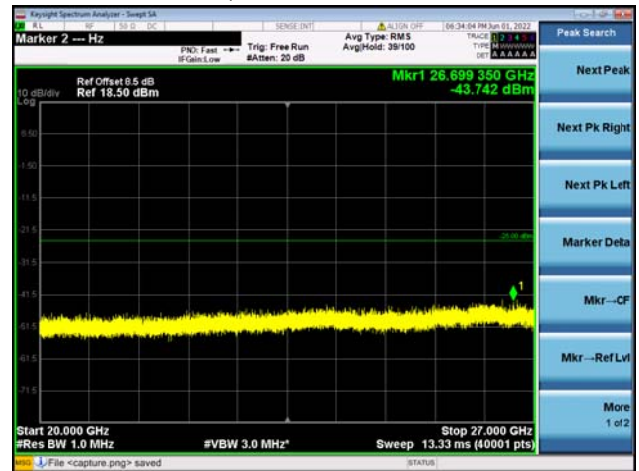

B41-30M-20G / 15MHz+10MHz /1RB+1RB/  
QPSK / LOW CH

B41-20G-27G / 15MHz+10MHz /1RB+1RB/  
QPSK / LOW CH

B41-30M-20G / 15MHz+10MHz /75RB+50RB/  
QPSK / LOW CH

B41-20G-27G / 15MHz+10MHz /75RB+50RB/  
QPSK / LOW CH