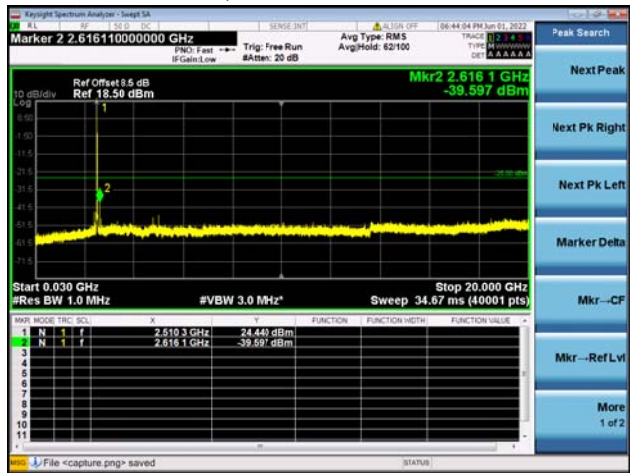

B41-30M-20G / 15MHz+20MHz /75RB+100RB/
QPSK / LOW CH