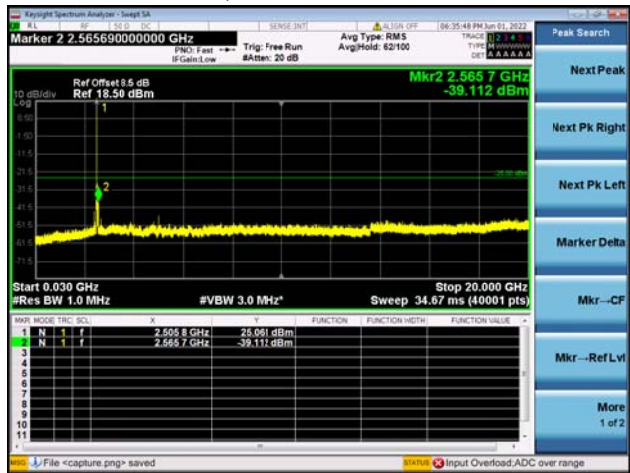

B41-30M-20G / 10MHz+20MHz /50RB+100RB/
QPSK / LOW CH