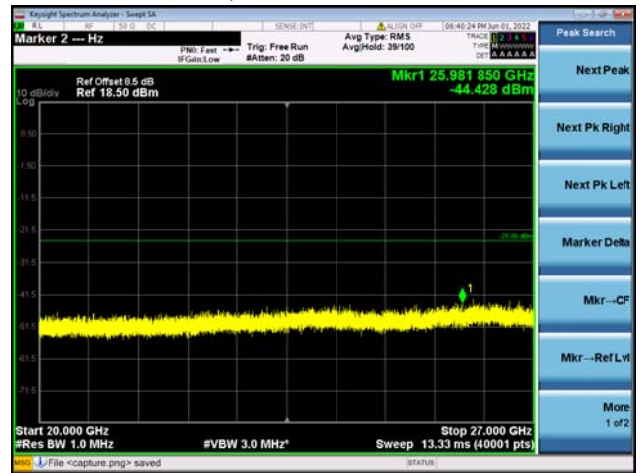

B41-20G-27G / 20MHz+10MHz /100RB+50RB/
QPSK / LOW CH