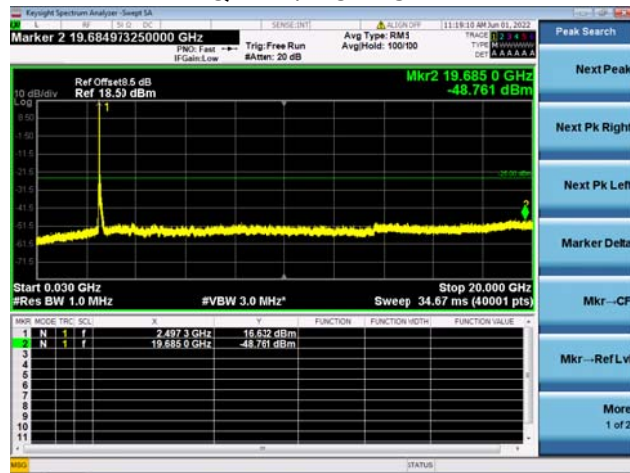

B41-30M-20G / 5MHz+20MHz /25RB+100RB/  
QPSK / LOW CH

B41-20G-27G / 5MHz+20MHz /25RB+100RB/  
QPSK / LOW CH

B41-30M-20G / 20MHz+5MHz /1RB+1RB/  
QPSK / LOW CH

B41-20G-27G / 20MHz+5MHz /1RB+1RB/  
QPSK / LOW CH