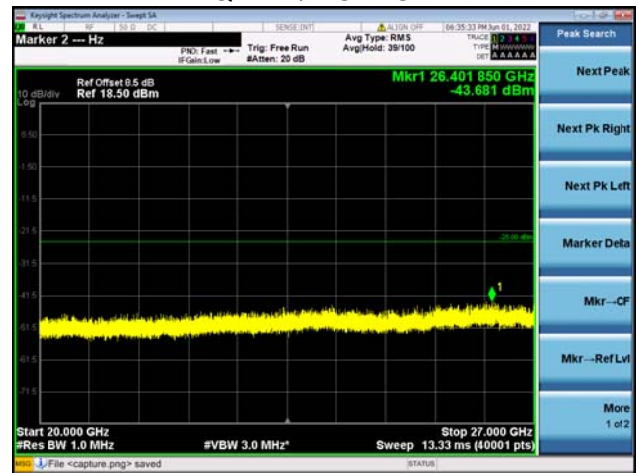

B41-20G-27G / 10MHz+20MHz /1RB+1RB/
QPSK / LOW CH