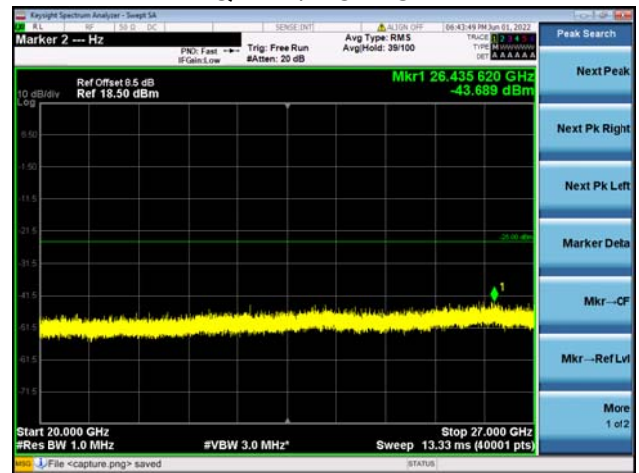

B41-30M-20G / 15MHz+15MHz /75RB+75RB/  
QPSK / LOW CH

B41-20G-27G / 15MHz+15MHz /75RB+75RB/  
QPSK / LOW CH

B41-30M-20G / 15MHz+20MHz /1RB+1RB/  
QPSK / LOW CH

B41-20G-27G / 15MHz+20MHz /1RB+1RB/  
QPSK / LOW CH