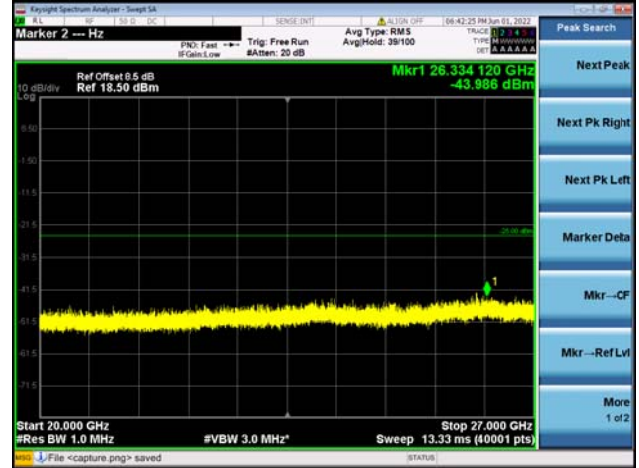

B41-30M-20G / 15MHz+15MHz /1RB+1RB/  
QPSK / LOW CH

B41-20G-27G / 15MHz+15MHz /1RB+1RB/  
QPSK / LOW CH

B41-30M-20G / 15MHz+15MHz /1RB+1RB/  
QPSK / LOW CH

B41-20G-27G / 15MHz+15MHz /1RB+1RB/  
QPSK / LOW CH