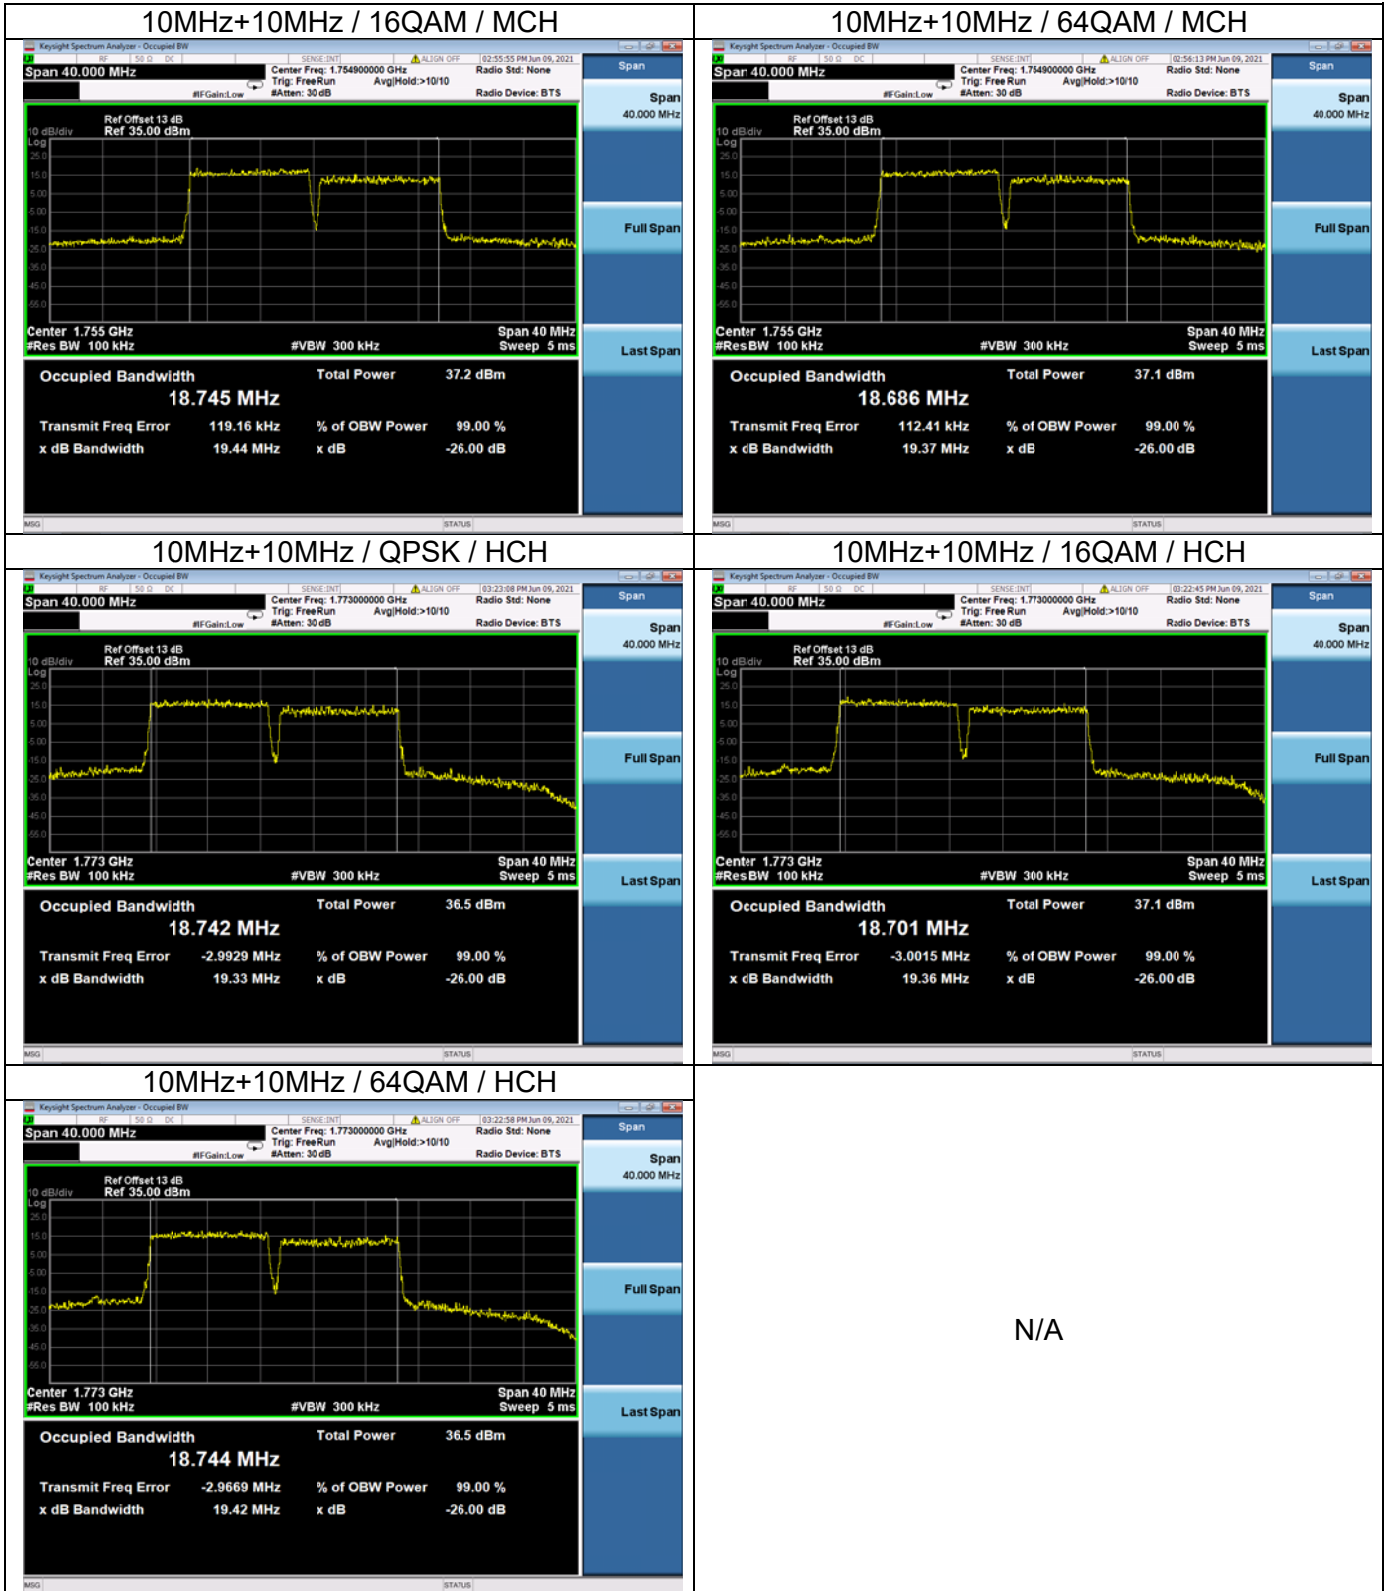

LTE Band 66C

LTE Band 66B

LTE Band 66B

LTE Band 66B

LTE Band 66B

10MHz+5MHz / QPSK / LCH

10MHz+5MHz / 16QAM / LCH

10MHz+5MHz / 64QAM / LCH

10MHz+5MHz / QPSK / MCH

LTE Band 66B

LTE Band 66B

LTE Band 48C

N/A

LTE Band 48C