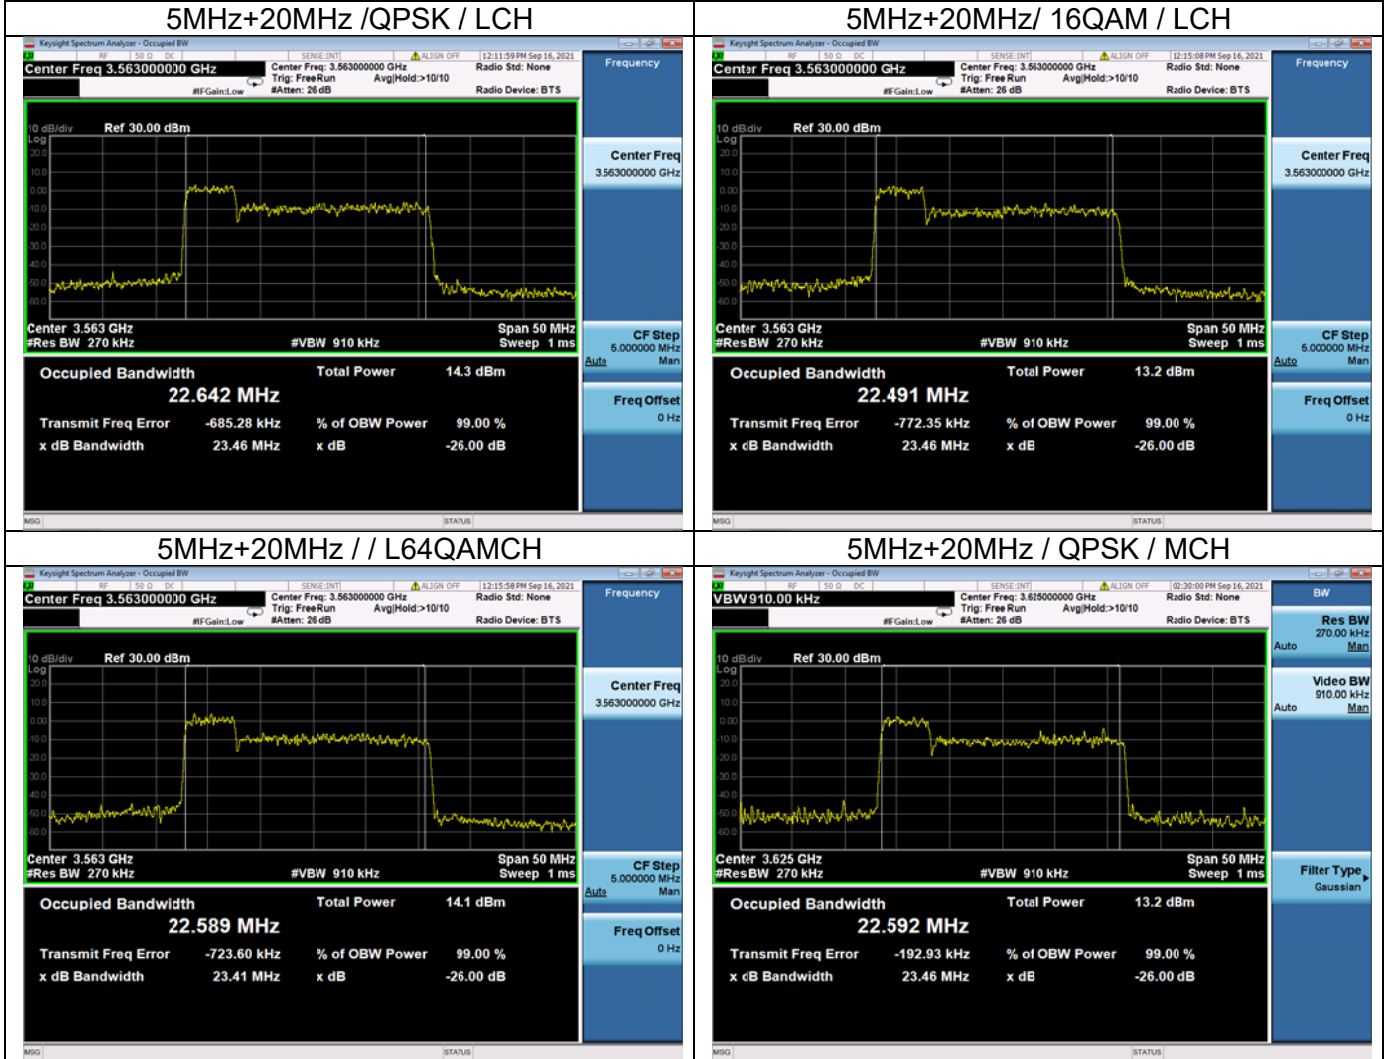

LTE Band 66C

LTE Band 66B

LTE Band 66B

LTE Band 66B

LTE Band 66B

10MHz+5MHz / QPSK / LCH

10MHz+5MHz / 16QAM / LCH

10MHz+5MHz / 64QAM / LCH

10MHz+5MHz / QPSK / MCH

LTE Band 66B

LTE Band 66B

LTE Band 48C

N/A

LTE Band 48C