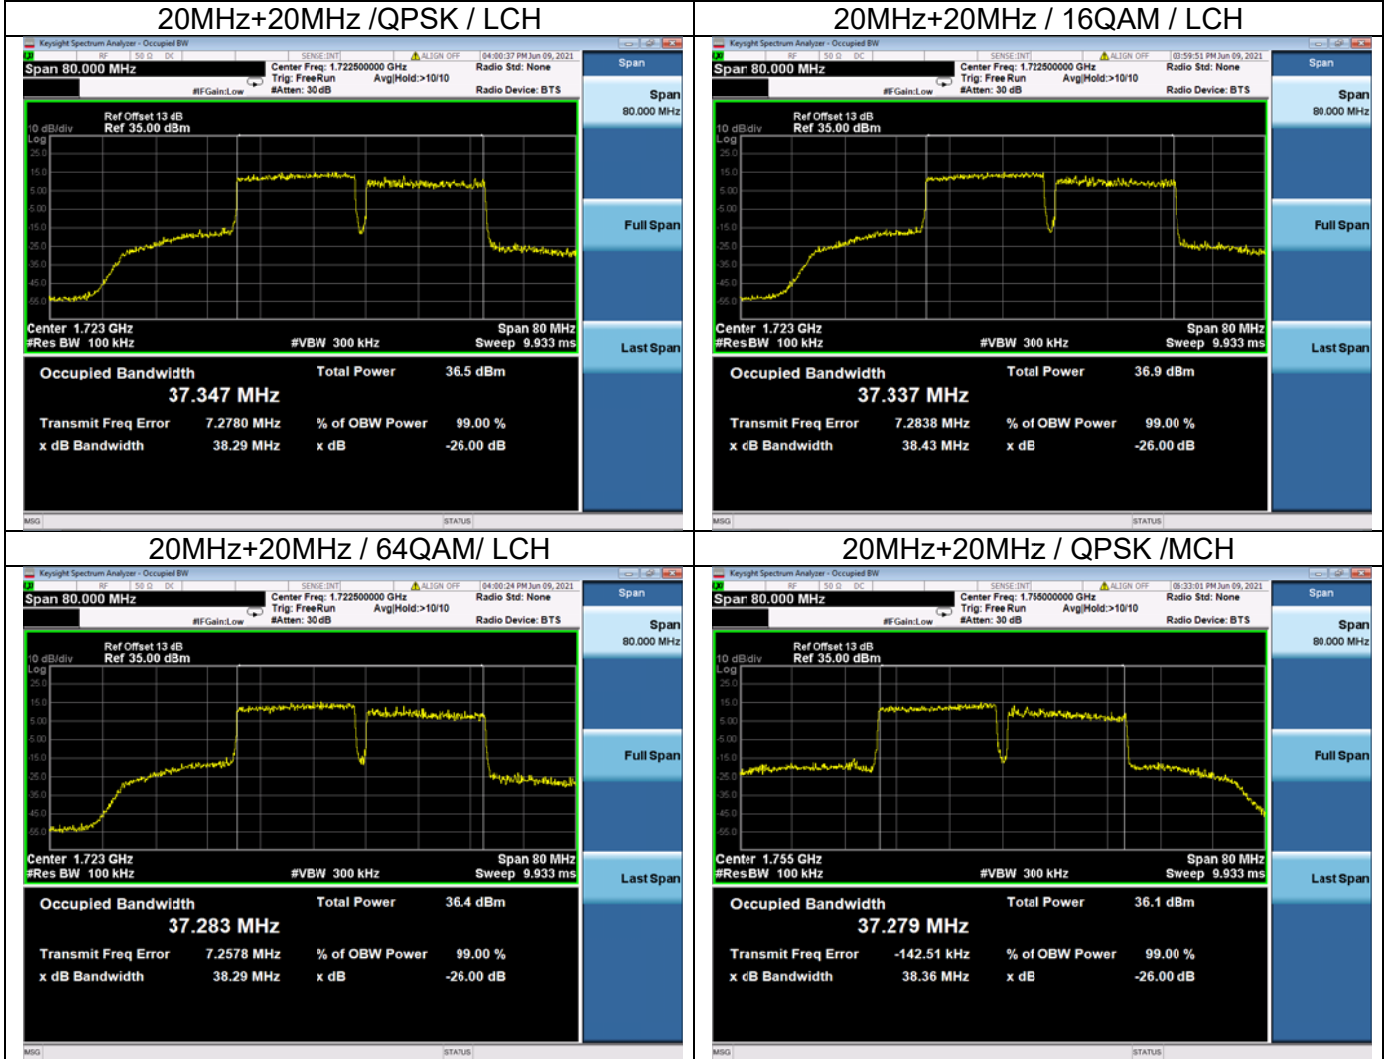

LTE Band 66C

LTE Band 66B

LTE Band 66B

LTE Band 66B

LTE Band 66B

10MHz+5MHz / QPSK / LCH

10MHz+5MHz / 16QAM / LCH

10MHz+5MHz / 64QAM / LCH

10MHz+5MHz / QPSK / MCH

LTE Band 66B

LTE Band 66B

LTE Band 48C

N/A

LTE Band 48C