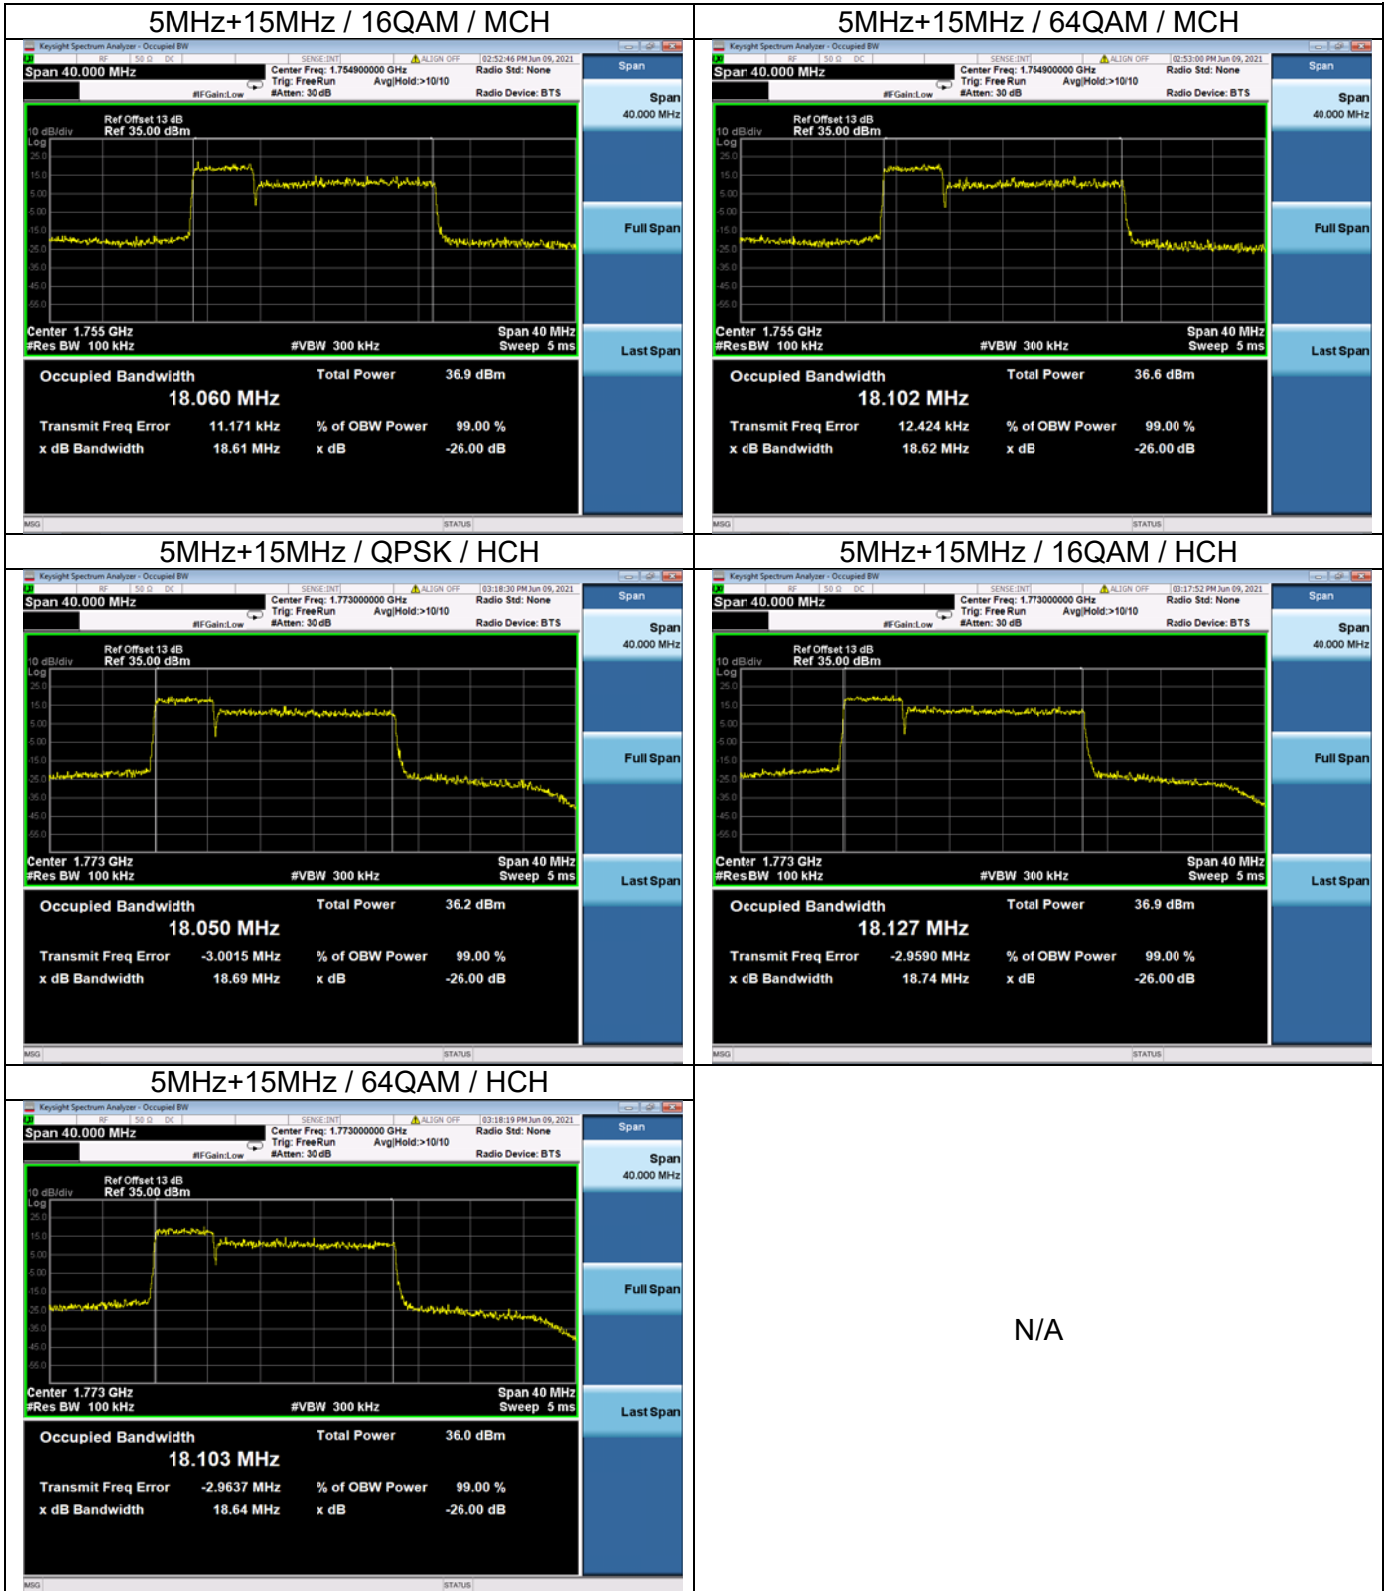

LTE Band 66C

LTE Band 66B

LTE Band 66B

LTE Band 66B

LTE Band 66B

10MHz+5MHz / QPSK / LCH

10MHz+5MHz / 16QAM / LCH

10MHz+5MHz / 64QAM / LCH

10MHz+5MHz / QPSK / MCH

LTE Band 66B

LTE Band 66B

LTE Band 48C

N/A

LTE Band 48C