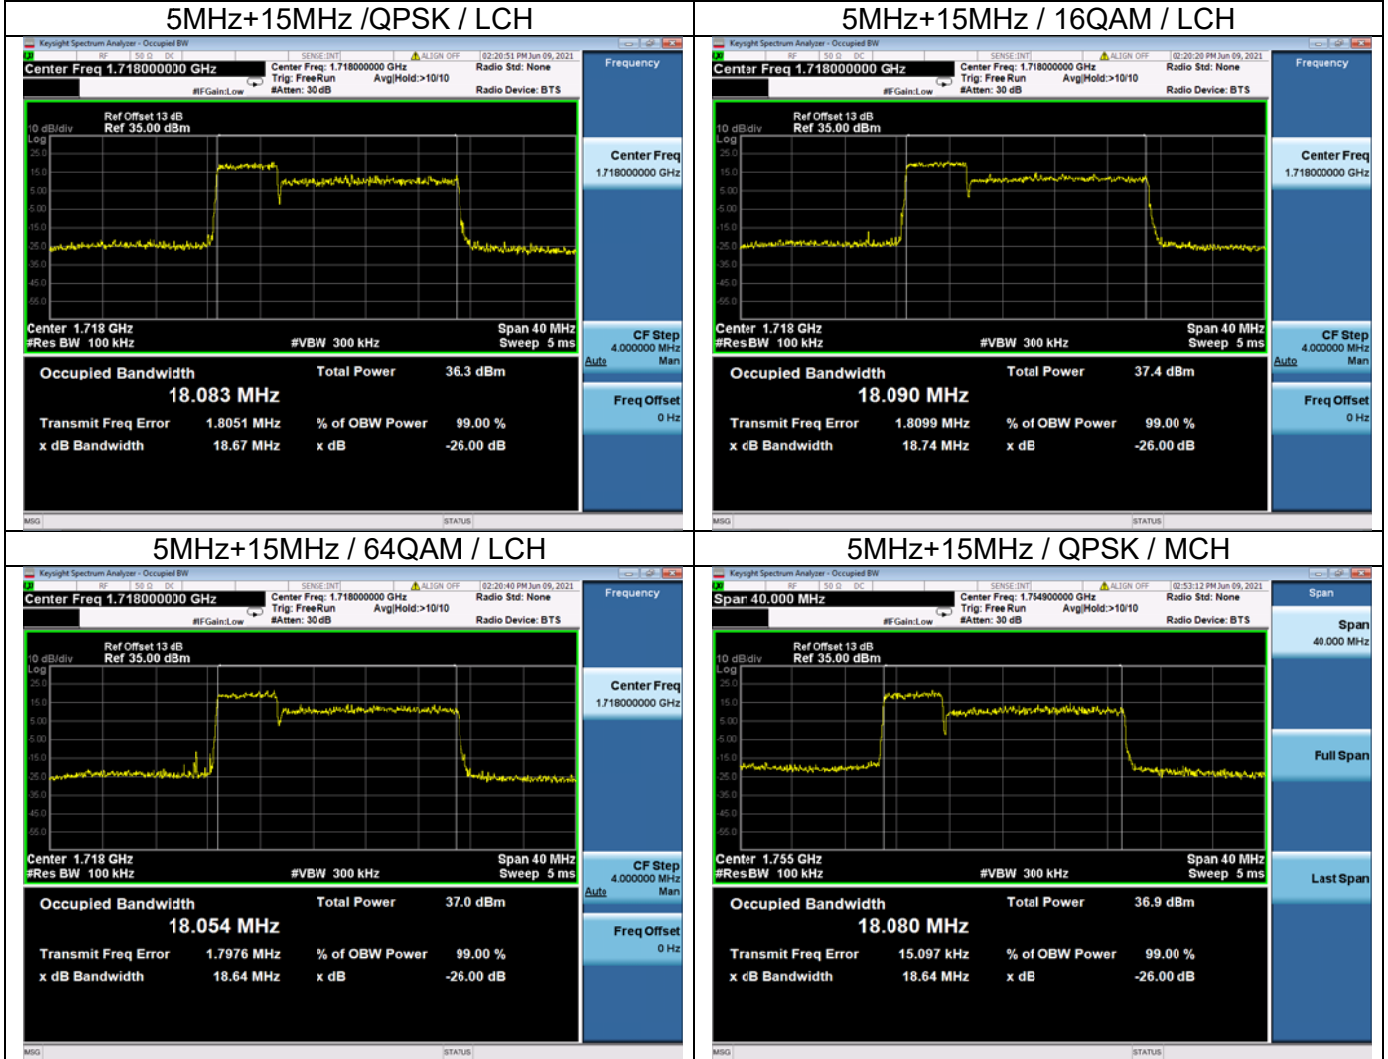

LTE Band 66C

LTE Band 66B

LTE Band 66B

LTE Band 66B

LTE Band 66B

10MHz+5MHz / QPSK / LCH

10MHz+5MHz / 16QAM / LCH

10MHz+5MHz / 64QAM / LCH

10MHz+5MHz / QPSK / MCH

LTE Band 66B

LTE Band 66B

LTE Band 48C

N/A

LTE Band 48C