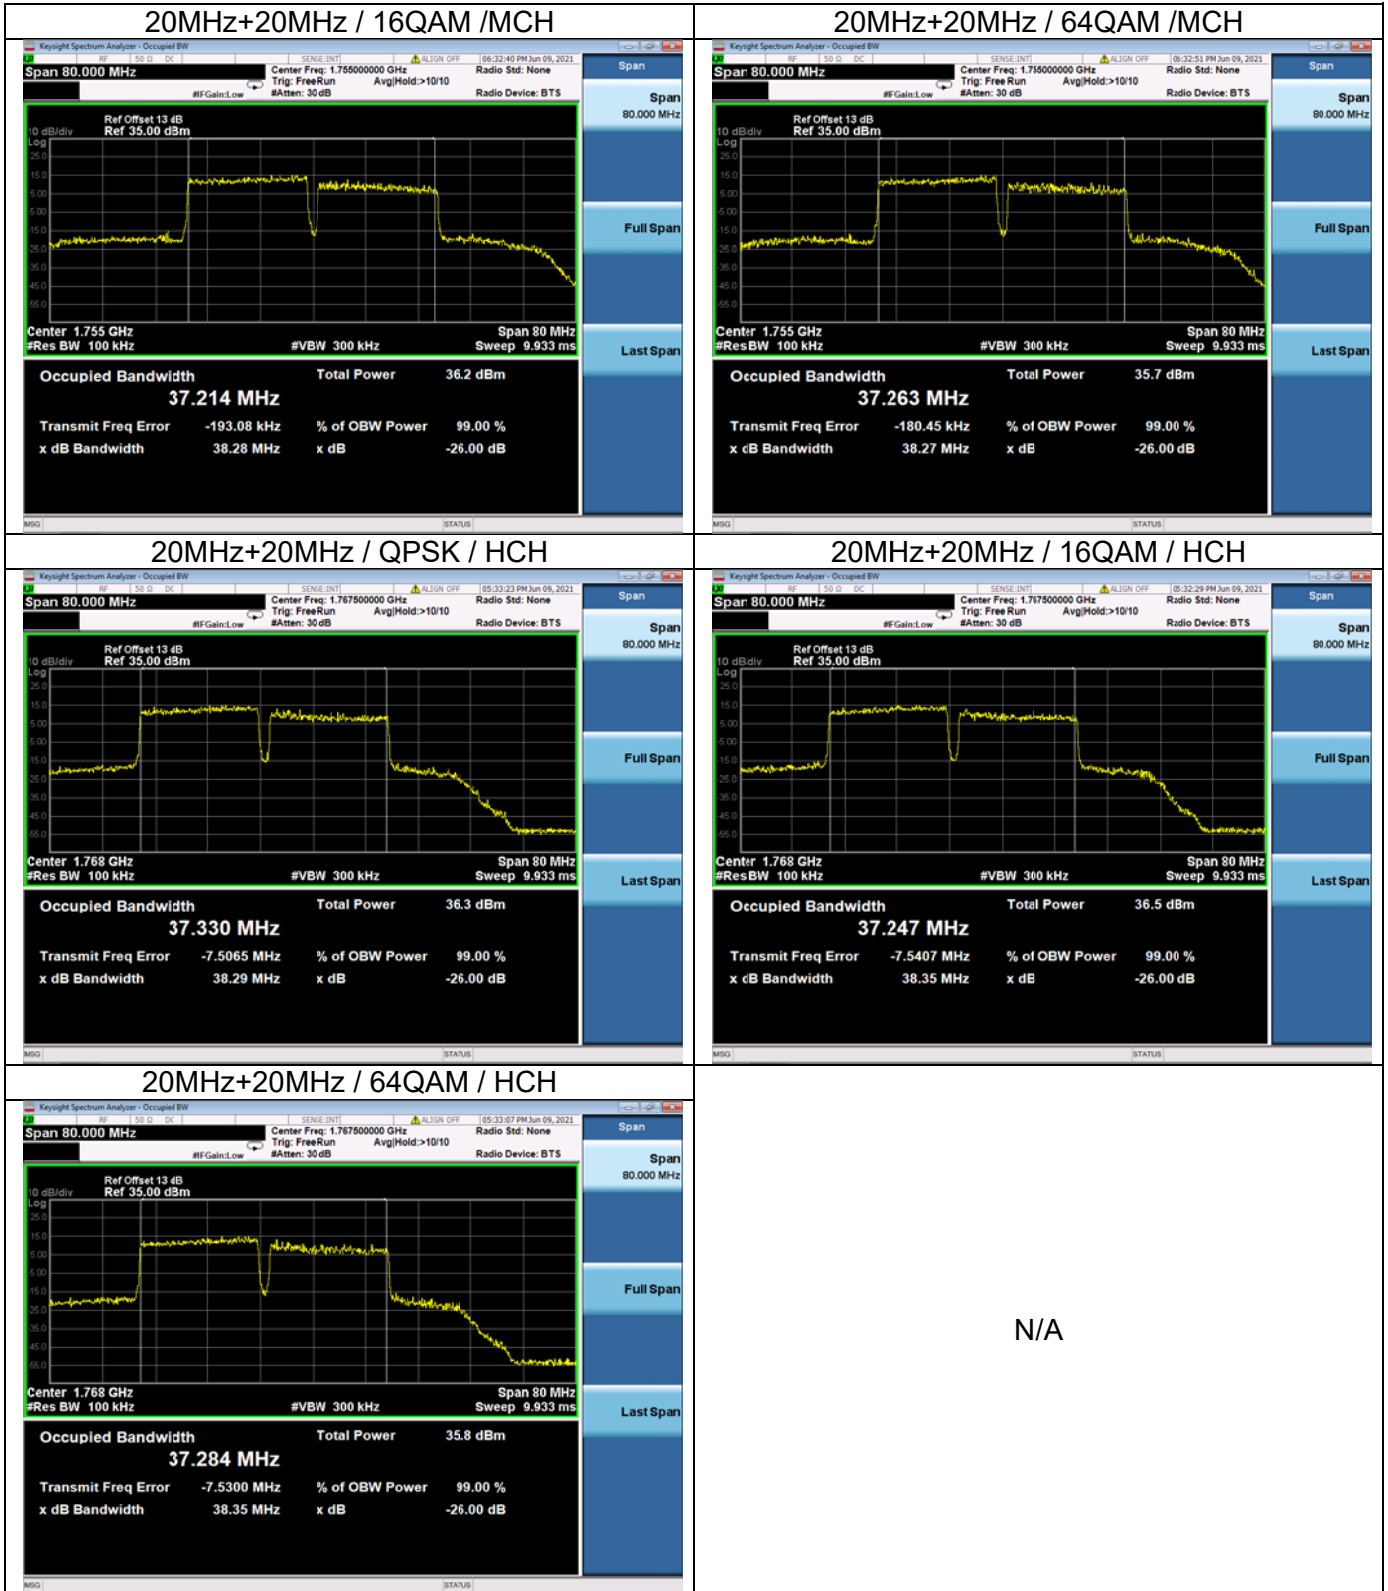

LTE Band 66C

LTE Band 66B

LTE Band 66B

LTE Band 66B

LTE Band 66B

10MHz+5MHz / QPSK / LCH

10MHz+5MHz / 16QAM / LCH

10MHz+5MHz / 64QAM / LCH

10MHz+5MHz / QPSK / MCH

LTE Band 66B

LTE Band 66B

LTE Band 48C

N/A

LTE Band 48C