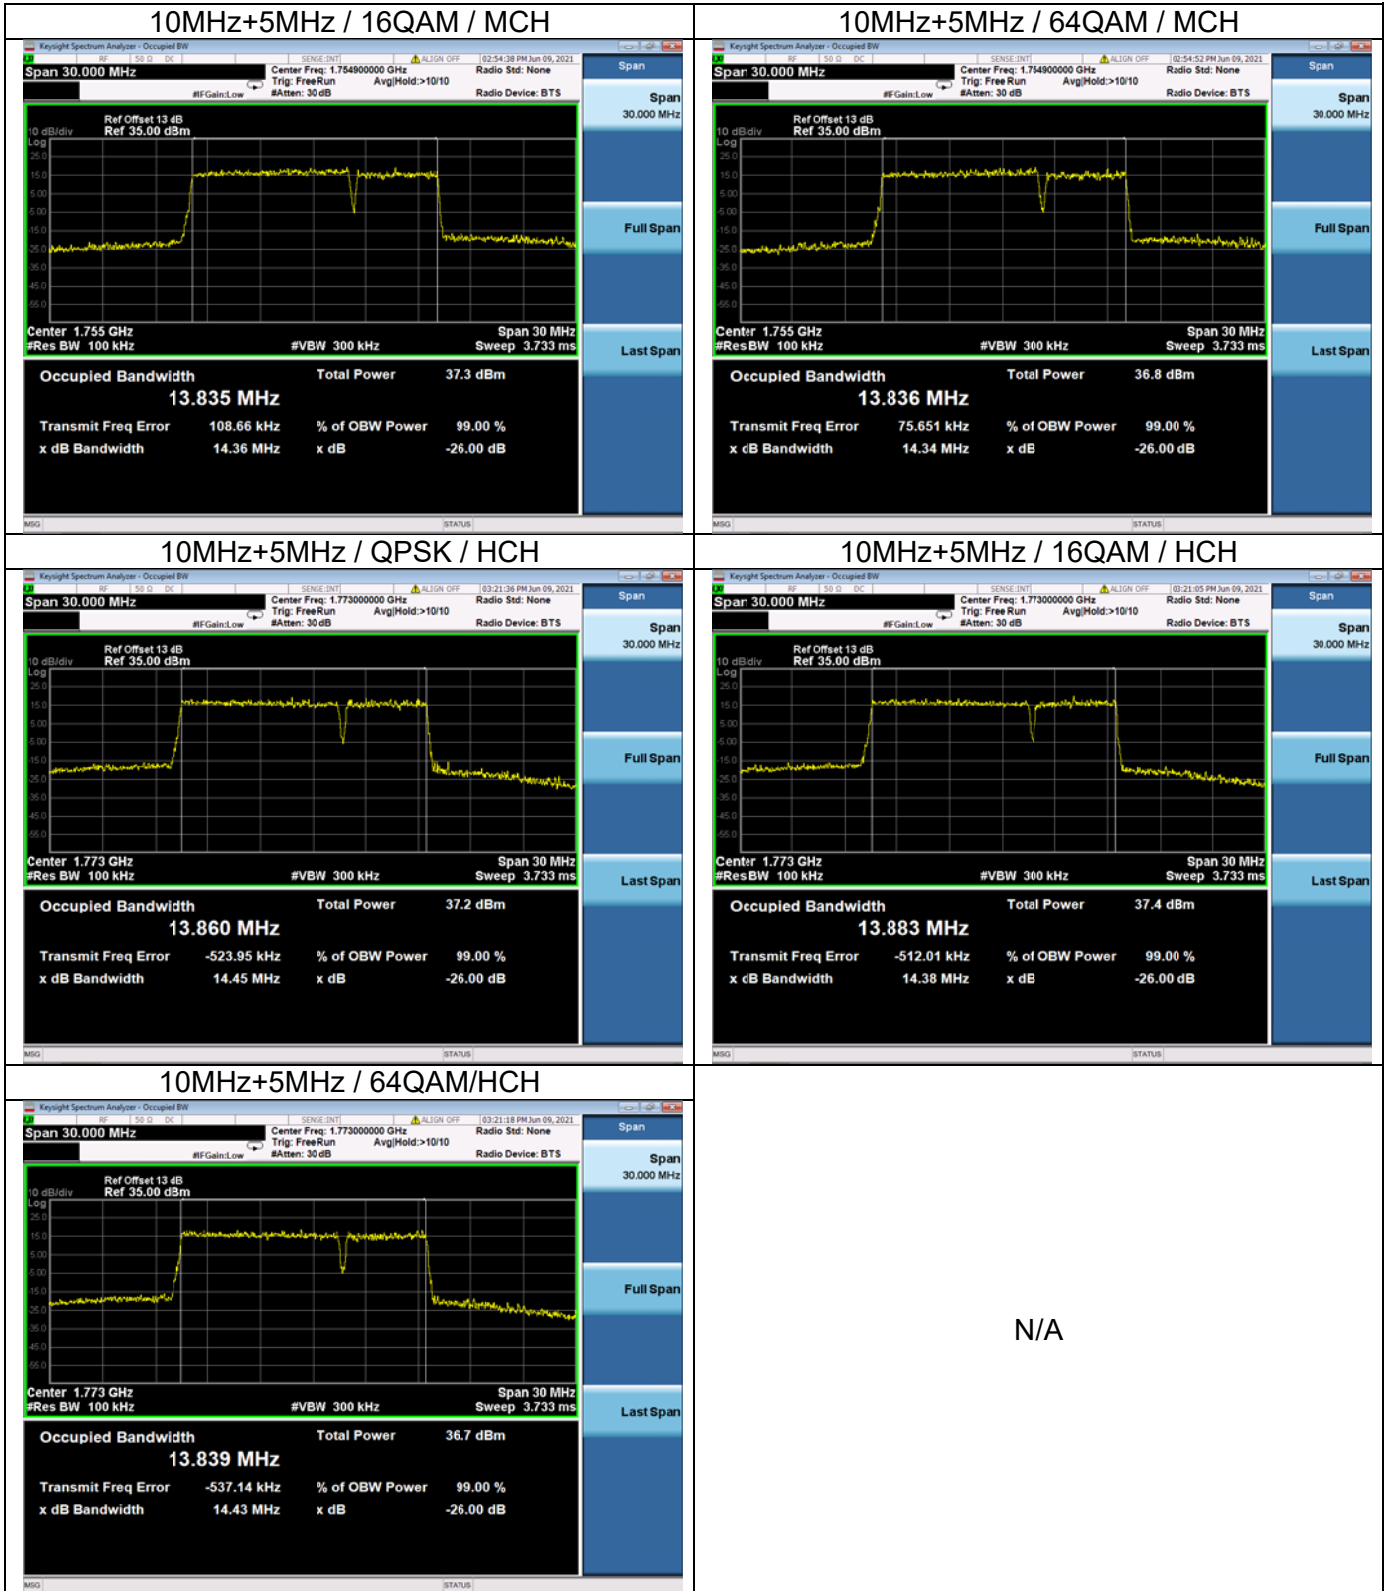

LTE Band 66C

LTE Band 66B

LTE Band 66B

LTE Band 66B

LTE Band 66B

10MHz+5MHz / QPSK / LCH

10MHz+5MHz / 16QAM / LCH

10MHz+5MHz / 64QAM / LCH

10MHz+5MHz / QPSK / MCH

LTE Band 66B

LTE Band 66B

LTE Band 48C

N/A

LTE Band 48C