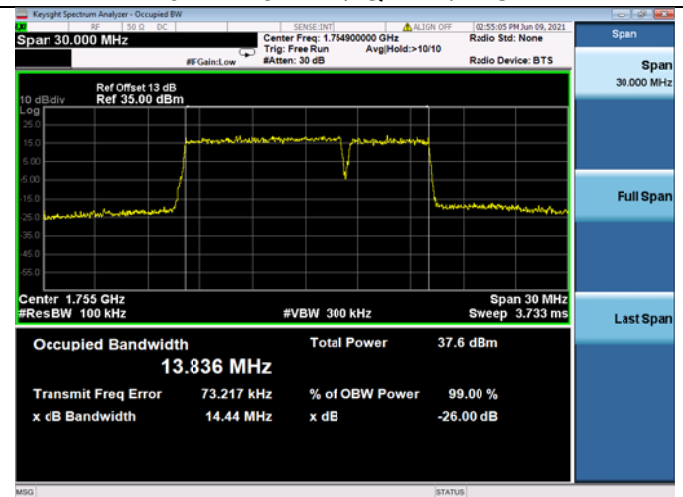

LTE Band 66C

LTE Band 66B

LTE Band 66B

LTE Band 66B

LTE Band 66B

10MHz+5MHz / QPSK / LCH

10MHz+5MHz / 16QAM / LCH

10MHz+5MHz / 64QAM / LCH

10MHz+5MHz / QPSK / MCH

LTE Band 66B

LTE Band 66B

LTE Band 48C

N/A

LTE Band 48C