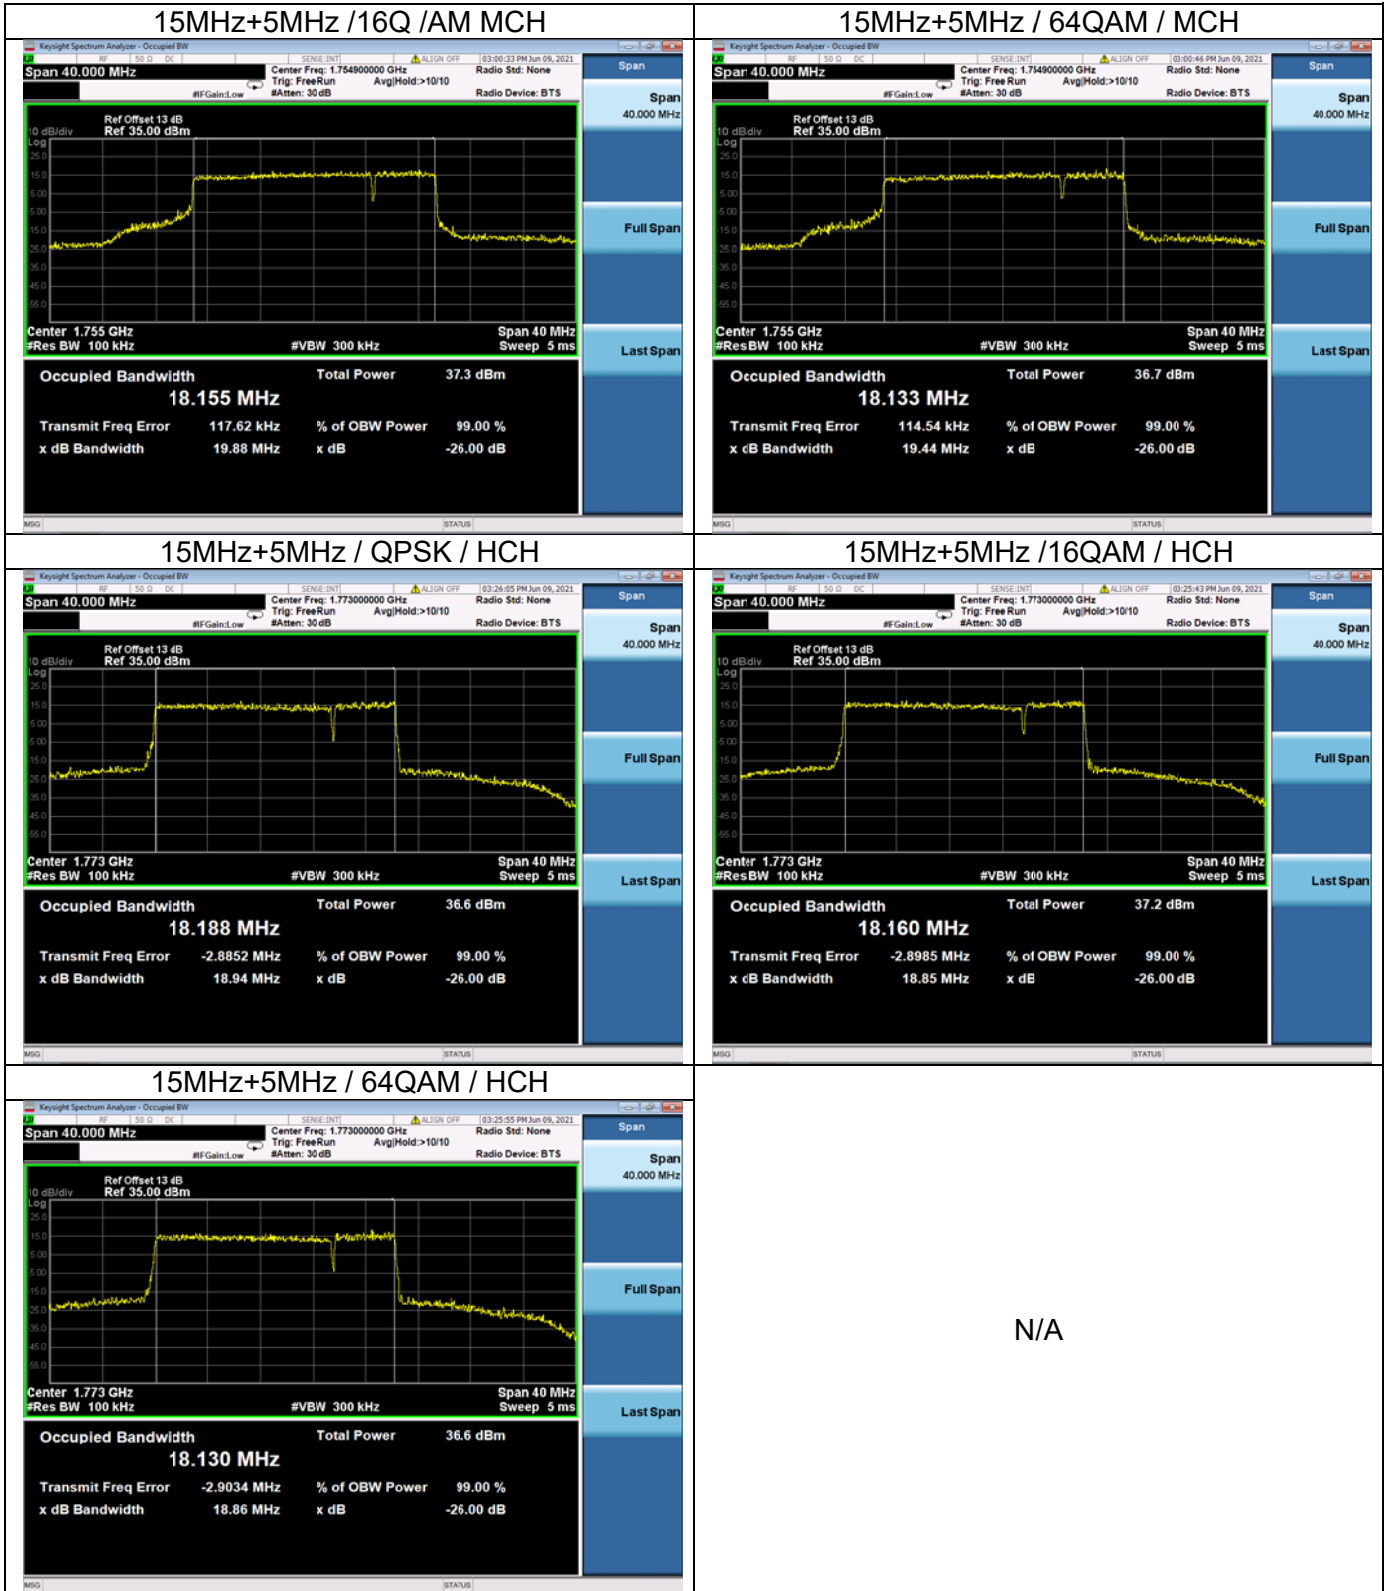

LTE Band 66C

LTE Band 66B

LTE Band 66B

LTE Band 66B

LTE Band 66B

10MHz+5MHz / QPSK / LCH

10MHz+5MHz / 16QAM / LCH

10MHz+5MHz / 64QAM / LCH

10MHz+5MHz / QPSK / MCH

LTE Band 66B

LTE Band 66B

LTE Band 48C

N/A

LTE Band 48C