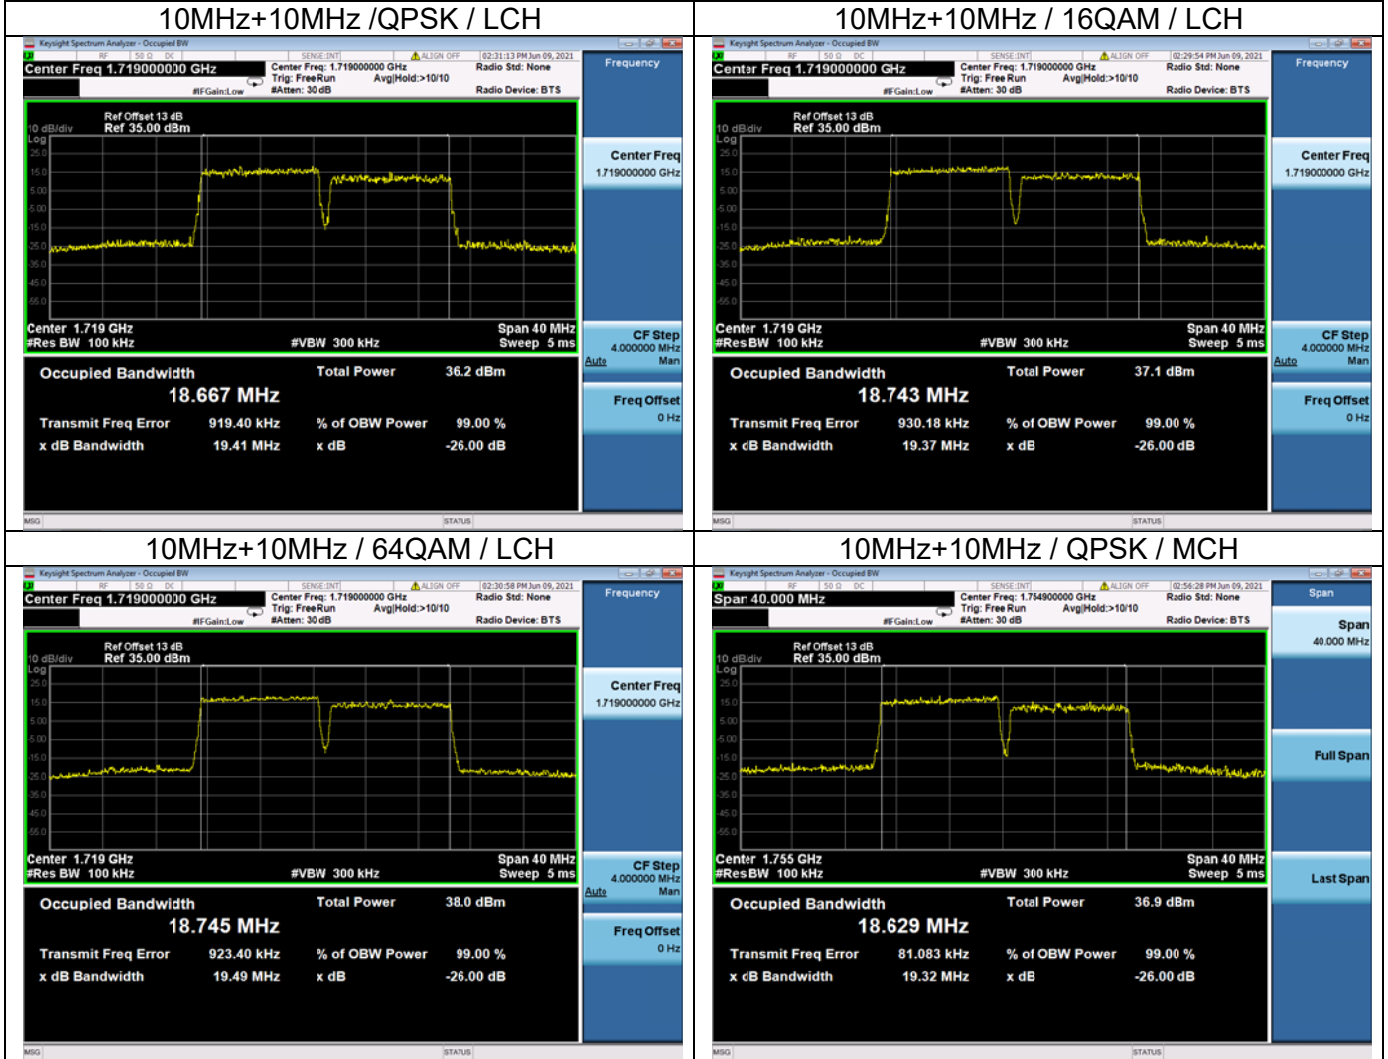

LTE Band 66C

LTE Band 66B

LTE Band 66B

LTE Band 66B

LTE Band 66B

10MHz+5MHz / QPSK / LCH

10MHz+5MHz / 16QAM / LCH

10MHz+5MHz / 64QAM / LCH

10MHz+5MHz / QPSK / MCH

LTE Band 66B

LTE Band 66B

LTE Band 48C

N/A

LTE Band 48C