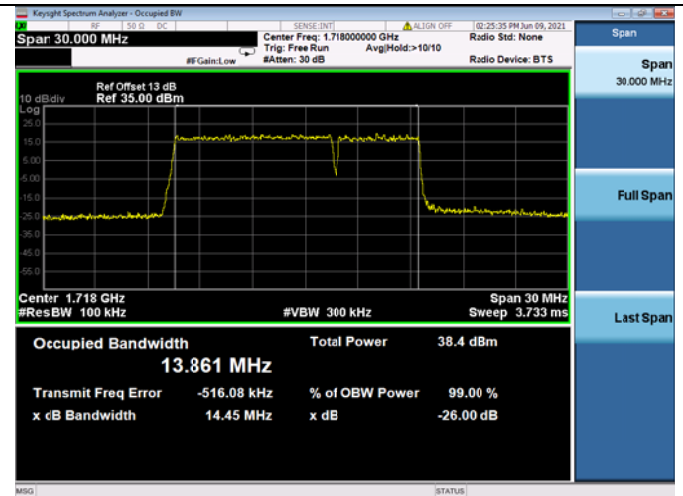

LTE Band 66C

LTE Band 66B

LTE Band 66B

LTE Band 66B

LTE Band 66B

10MHz+5MHz / QPSK / LCH

10MHz+5MHz / 16QAM / LCH

10MHz+5MHz / 64QAM / LCH

10MHz+5MHz / QPSK / MCH

LTE Band 66B

LTE Band 66B

LTE Band 48C

N/A

LTE Band 48C