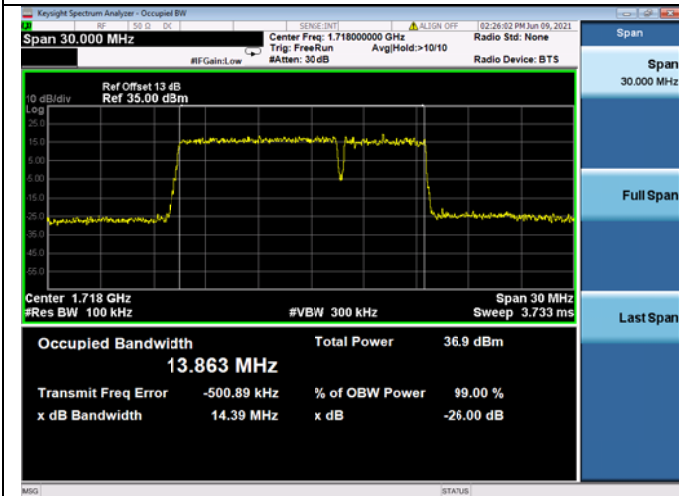

LTE Band 66C

LTE Band 66B

LTE Band 66B

LTE Band 66B

LTE Band 66B

10MHz+5MHz / QPSK / LCH

10MHz+5MHz / 16QAM / LCH

10MHz+5MHz / 64QAM / LCH

10MHz+5MHz / QPSK / MCH

LTE Band 66B

LTE Band 66B

LTE Band 48C

N/A

LTE Band 48C