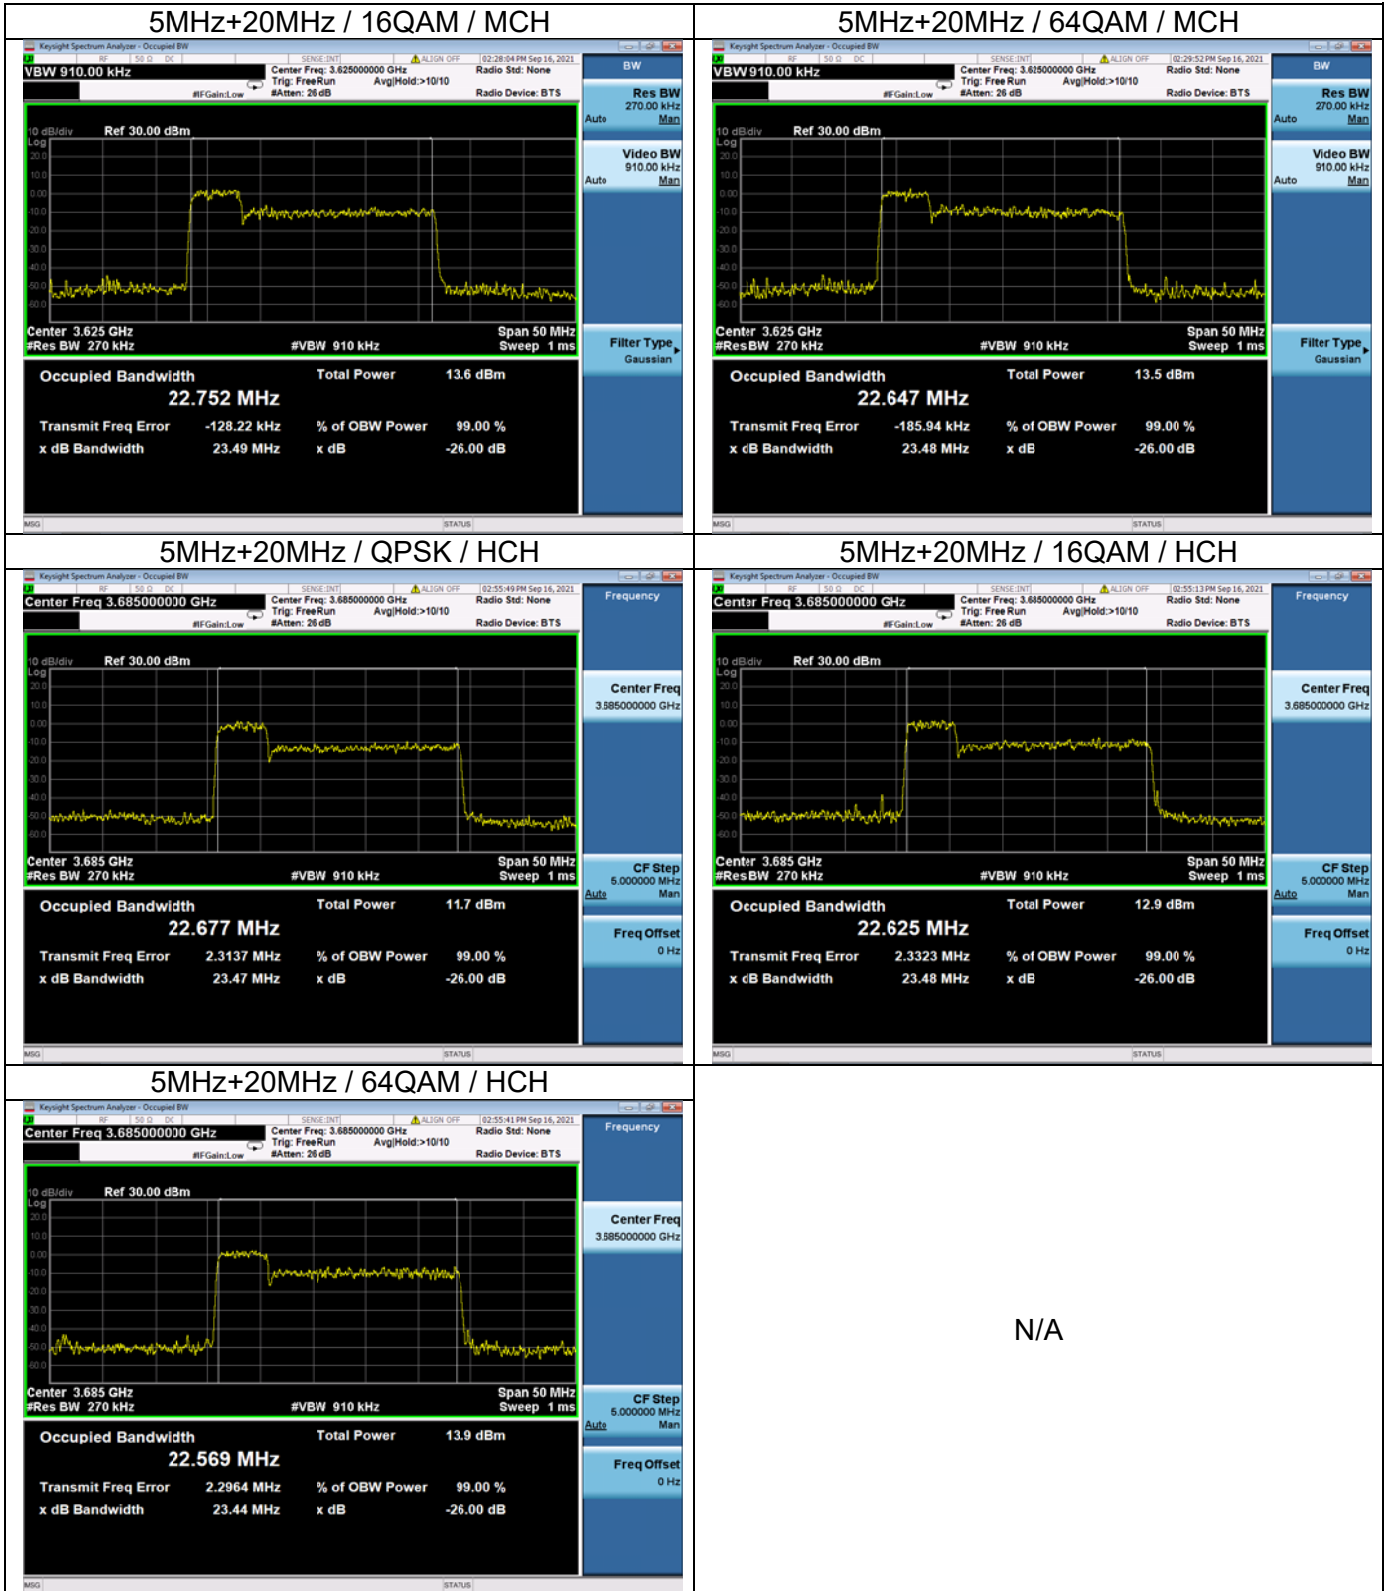

LTE Band 66C

LTE Band 66B

LTE Band 66B

LTE Band 66B

LTE Band 66B

10MHz+5MHz / QPSK / LCH

10MHz+5MHz / 16QAM / LCH

10MHz+5MHz / 64QAM / LCH

10MHz+5MHz / QPSK / MCH

LTE Band 66B

LTE Band 66B

LTE Band 48C

N/A

LTE Band 48C