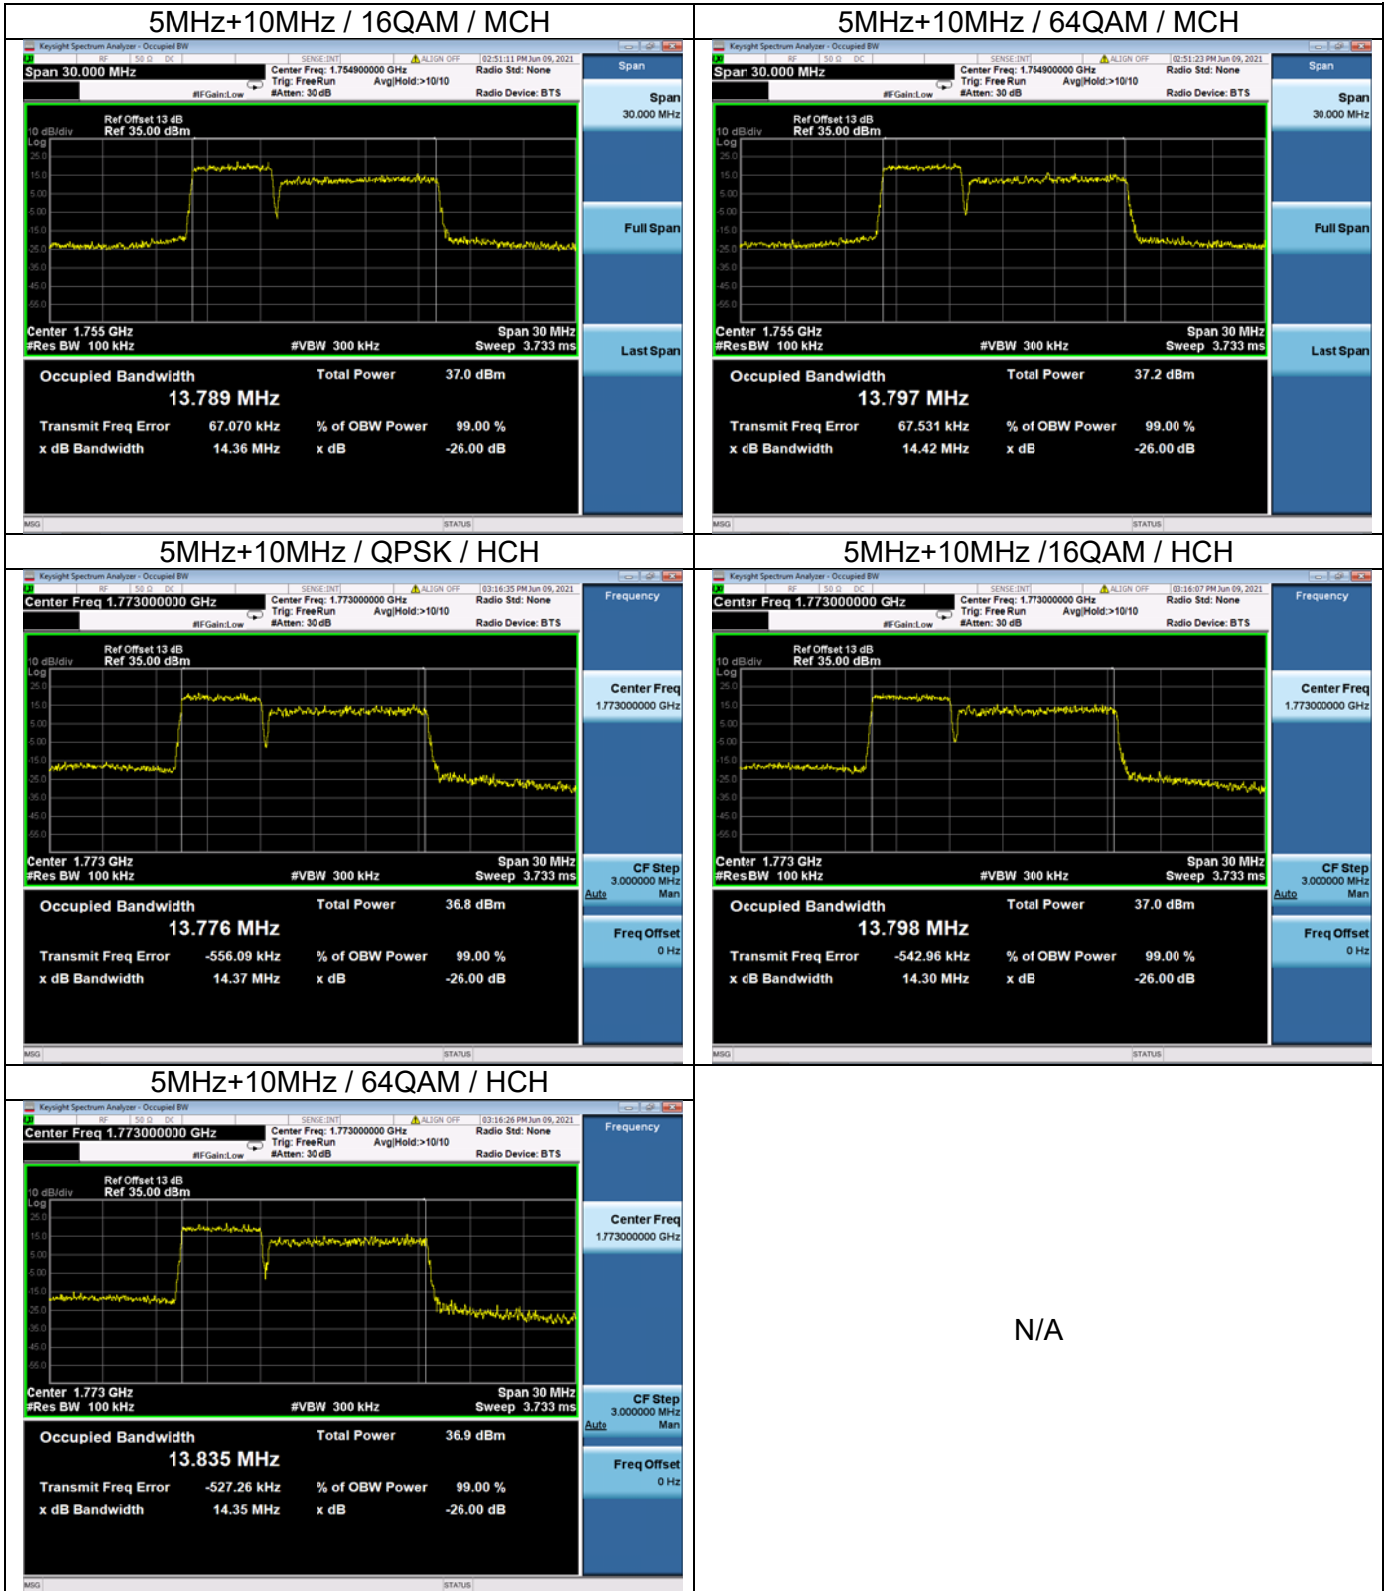

LTE Band 66C

LTE Band 66B

LTE Band 66B

LTE Band 66B

LTE Band 66B

10MHz+5MHz / QPSK / LCH

10MHz+5MHz / 16QAM / LCH

10MHz+5MHz / 64QAM / LCH

10MHz+5MHz / QPSK / MCH

LTE Band 66B

LTE Band 66B

LTE Band 48C

N/A

LTE Band 48C