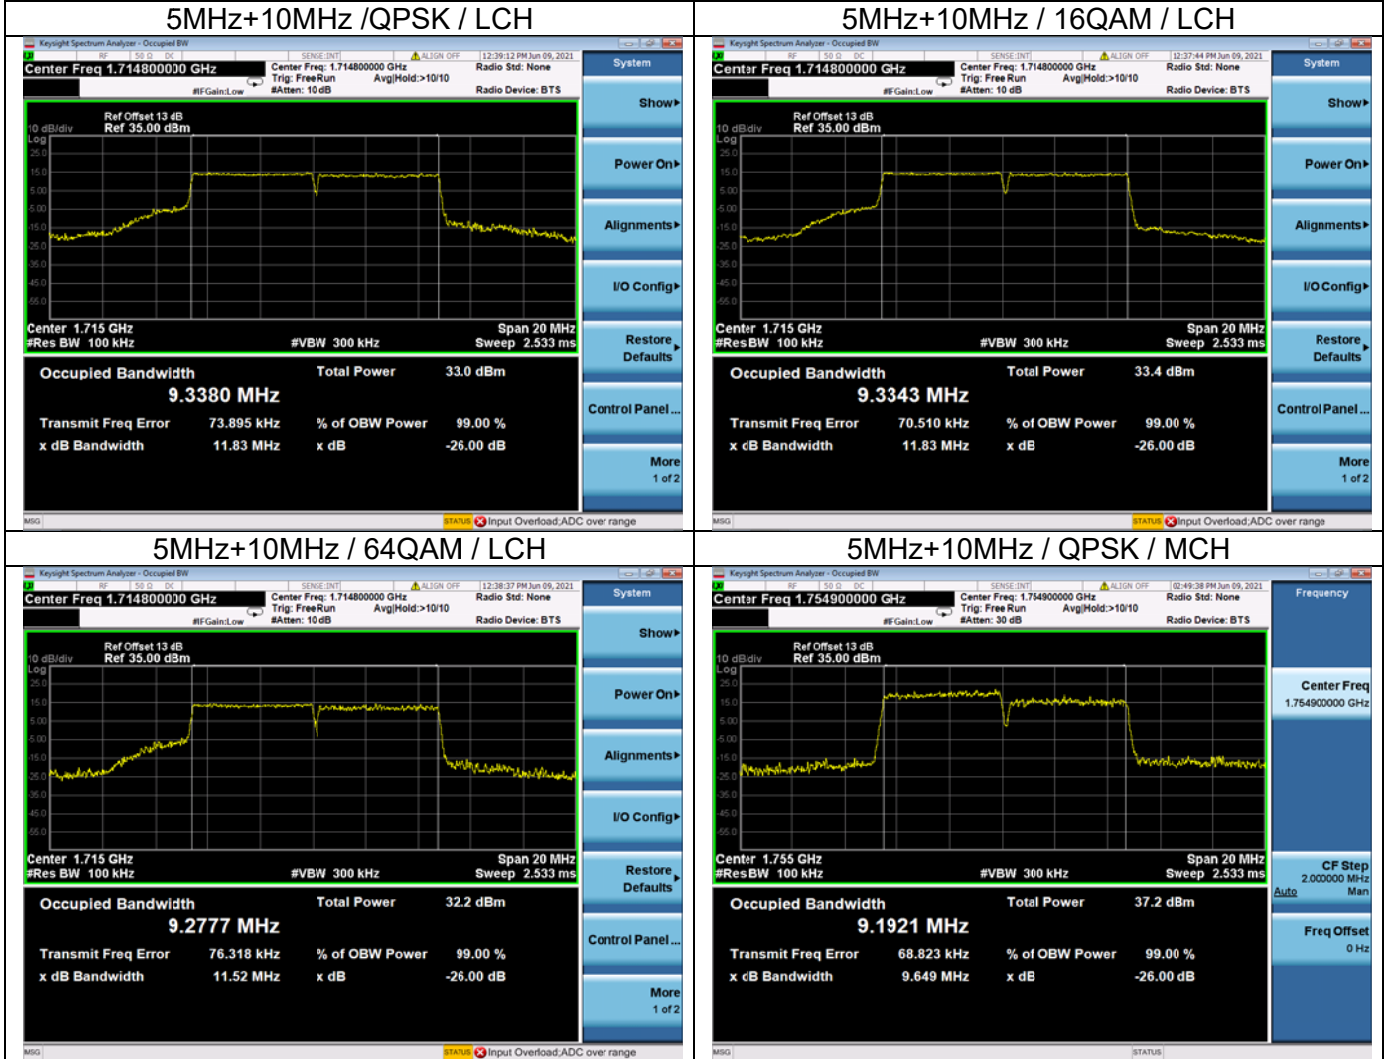

LTE Band 66C

LTE Band 66B

LTE Band 66B

LTE Band 66B

LTE Band 66B

10MHz+5MHz / QPSK / LCH

10MHz+5MHz / 16QAM / LCH

10MHz+5MHz / 64QAM / LCH

10MHz+5MHz / QPSK / MCH

LTE Band 66B

LTE Band 66B

LTE Band 48C

N/A

LTE Band 48C