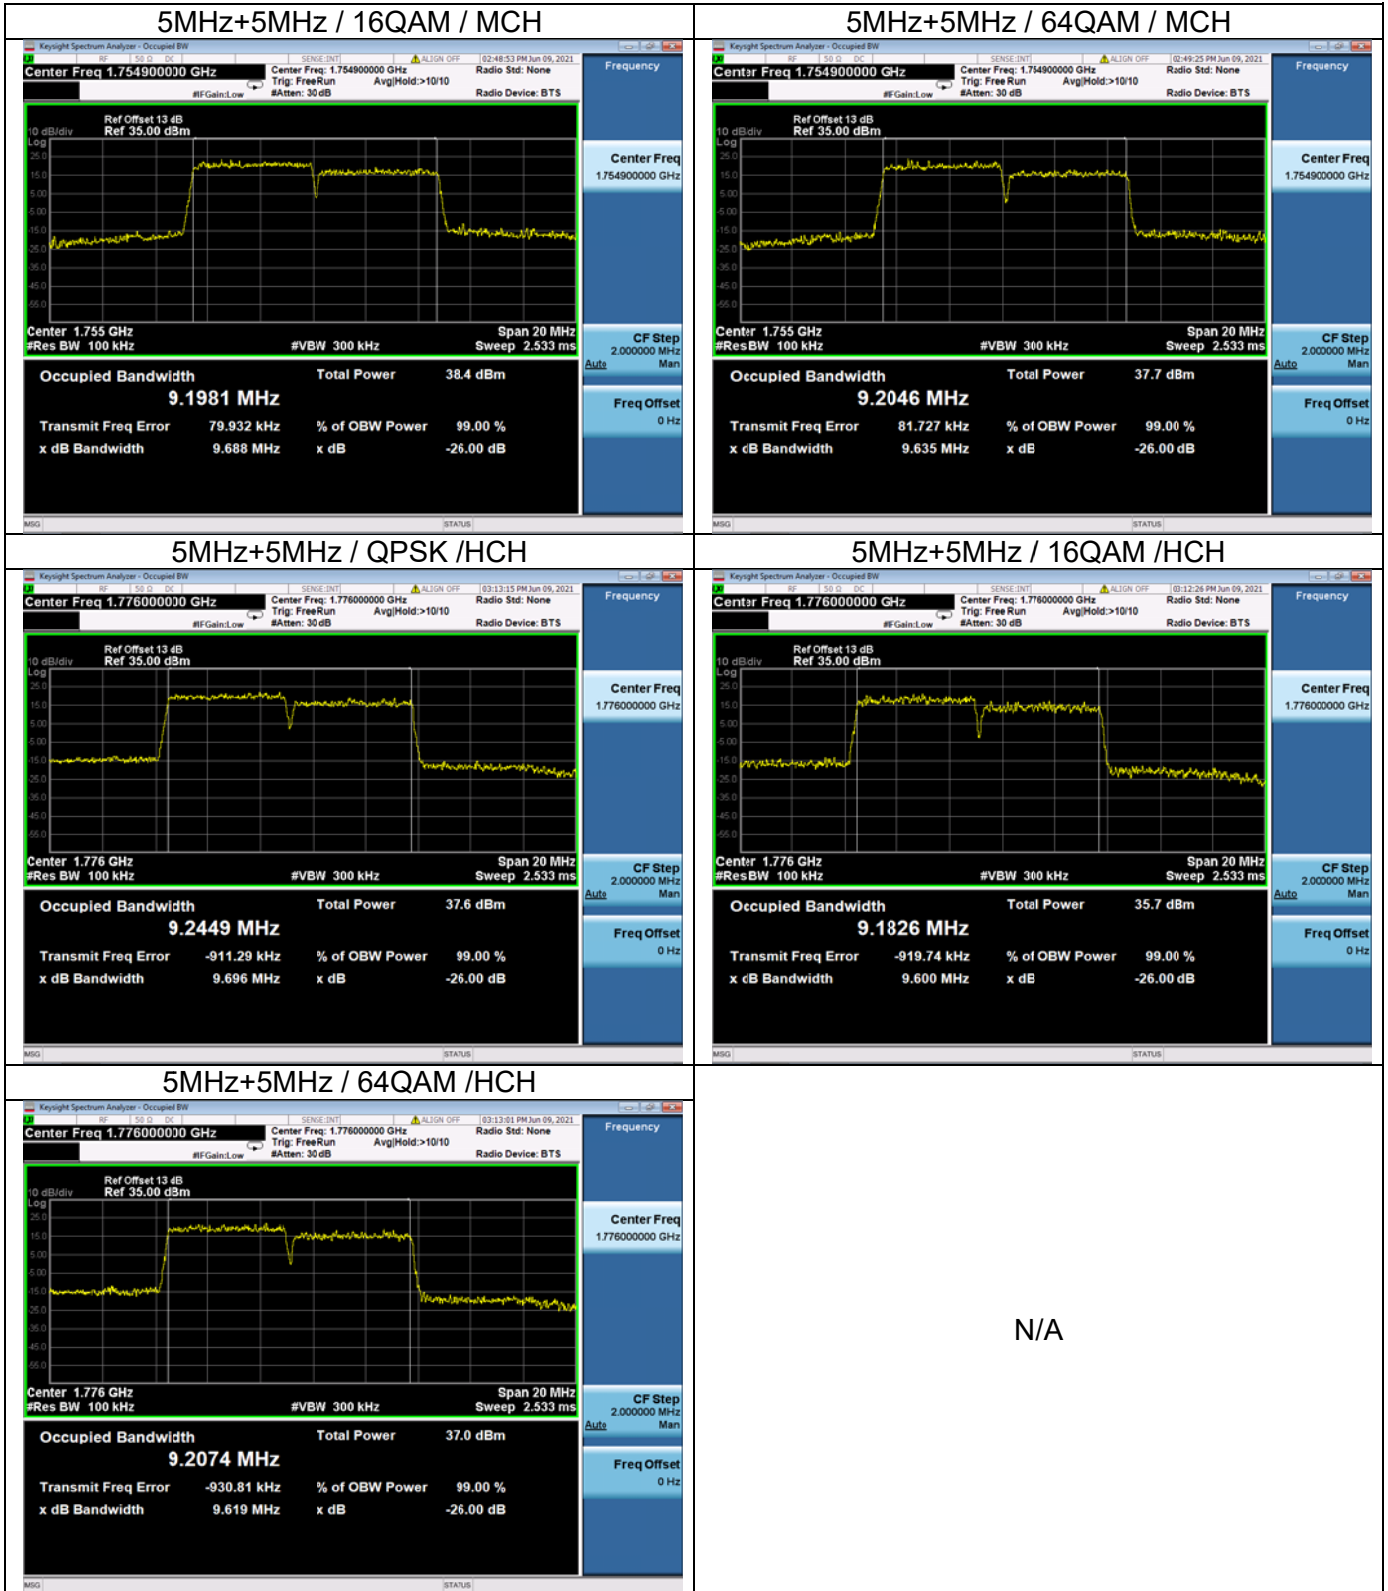

LTE Band 66C

LTE Band 66B

LTE Band 66B

LTE Band 66B

LTE Band 66B

10MHz+5MHz / QPSK / LCH

10MHz+5MHz / 16QAM / LCH

10MHz+5MHz / 64QAM / LCH

10MHz+5MHz / QPSK / MCH

LTE Band 66B

LTE Band 66B

LTE Band 48C

N/A

LTE Band 48C