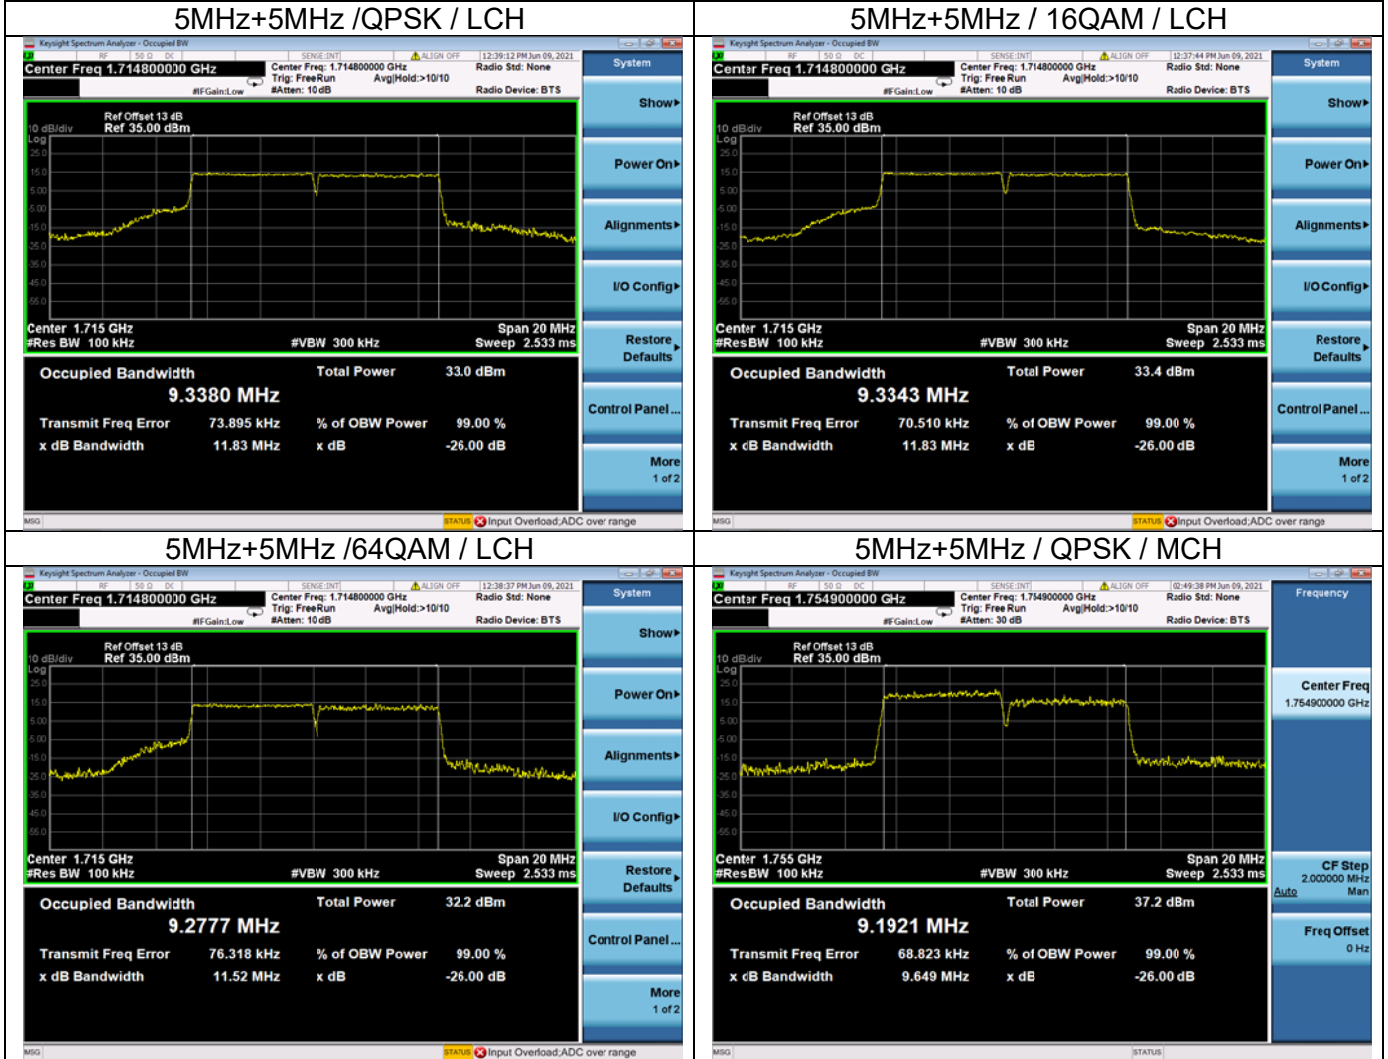

LTE Band 66C

LTE Band 66B

LTE Band 66B

LTE Band 66B

LTE Band 66B

10MHz+5MHz / QPSK / LCH

10MHz+5MHz / 16QAM / LCH

10MHz+5MHz / 64QAM / LCH

10MHz+5MHz / QPSK / MCH

LTE Band 66B

LTE Band 66B

LTE Band 48C

N/A

LTE Band 48C