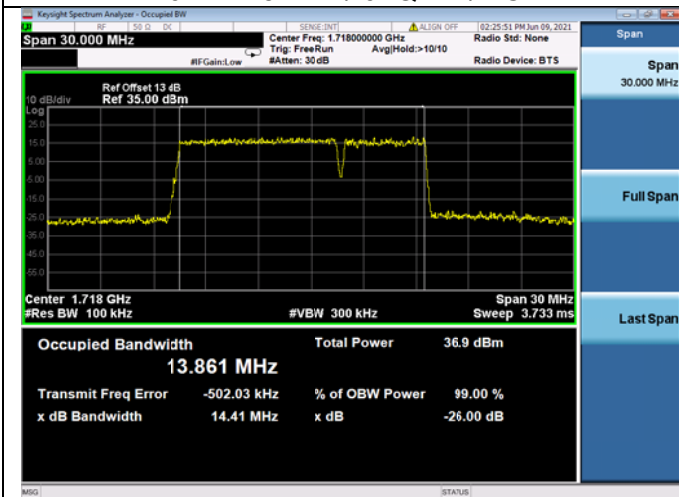

LTE Band 66C

LTE Band 66B

LTE Band 66B

LTE Band 66B

LTE Band 66B

10MHz+5MHz / QPSK / LCH

10MHz+5MHz / 16QAM / LCH

10MHz+5MHz / 64QAM / LCH

10MHz+5MHz / QPSK / MCH

LTE Band 66B

LTE Band 66B

LTE Band 48C

N/A

LTE Band 48C