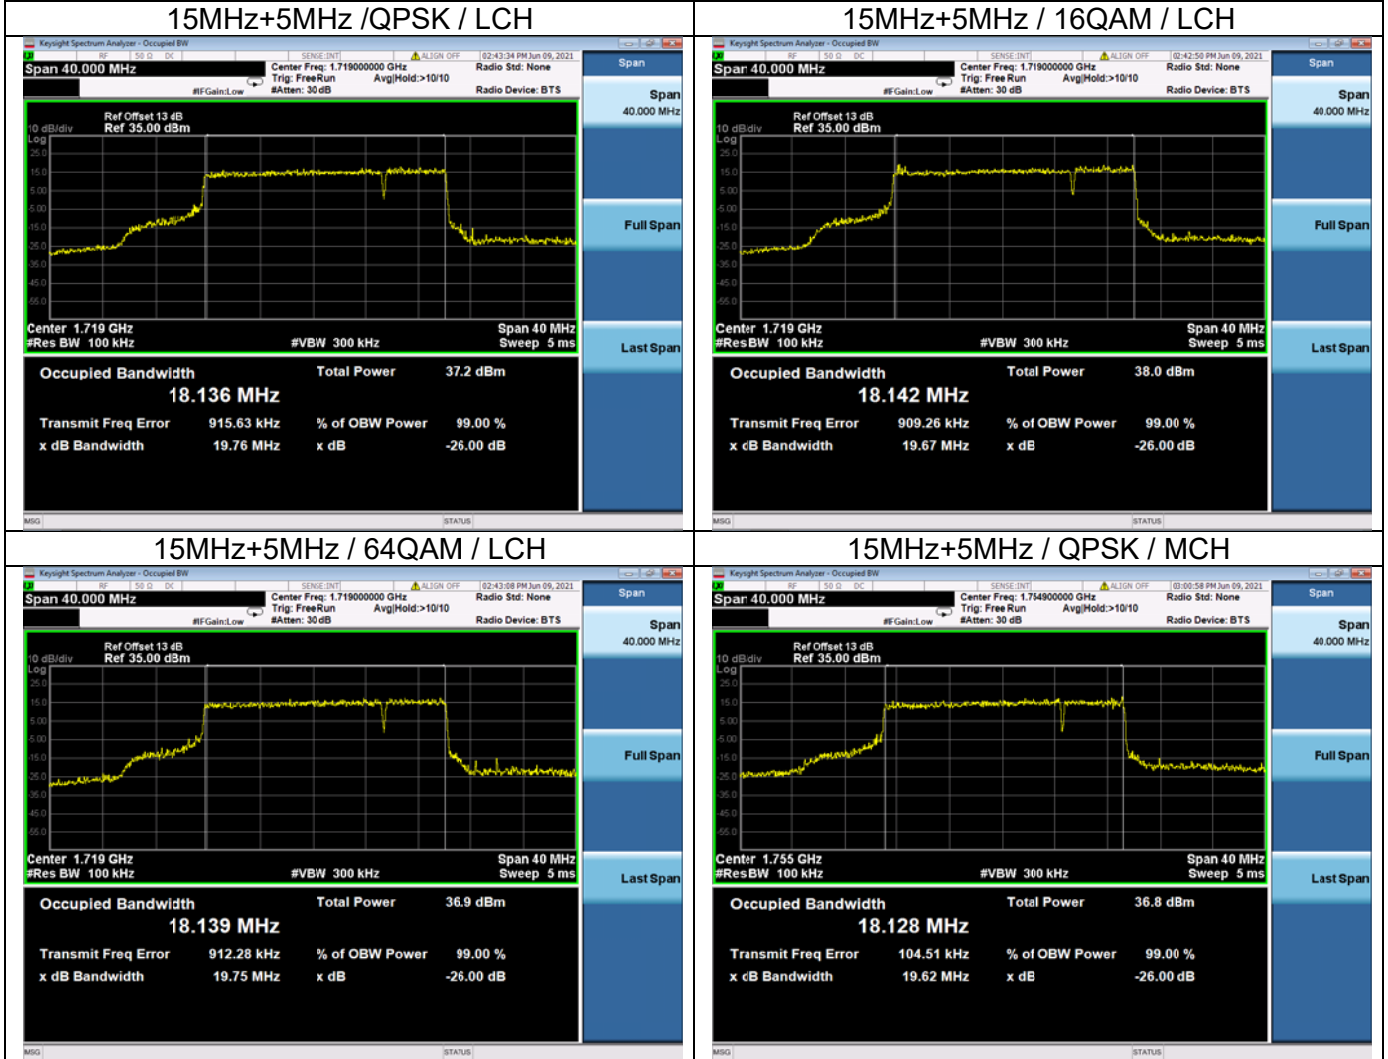

LTE Band 66C

LTE Band 66B

LTE Band 66B

LTE Band 66B

LTE Band 66B

10MHz+5MHz / QPSK / LCH

10MHz+5MHz / 16QAM / LCH

10MHz+5MHz / 64QAM / LCH

10MHz+5MHz / QPSK / MCH

LTE Band 66B

LTE Band 66B

LTE Band 48C

N/A

LTE Band 48C