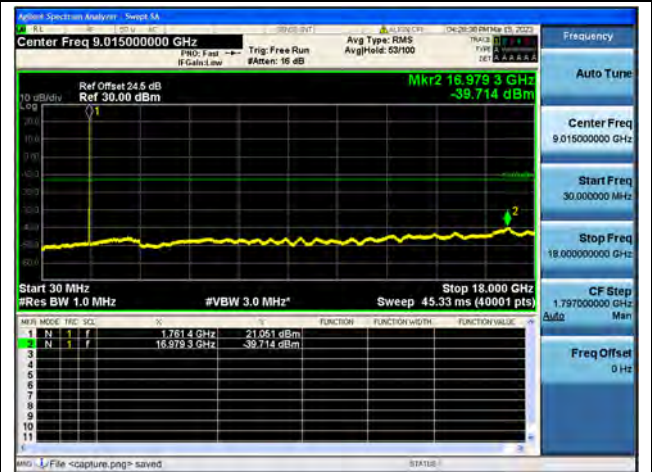

Band66 / 20MHz / High CH / QPSK

Band66 / 20MHz / High CH / 64QAM