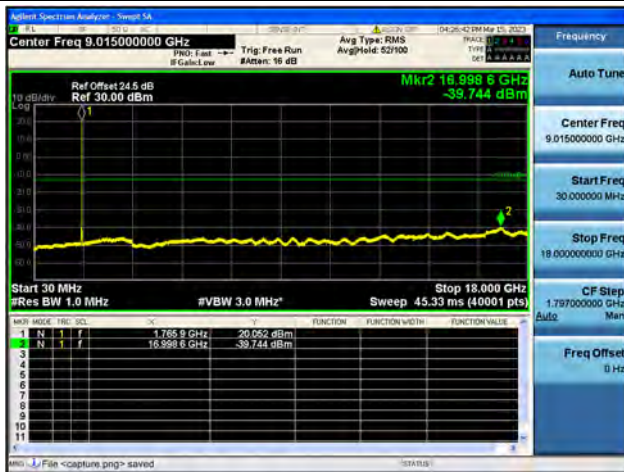

Band66 / 15MHz / High CH / QPSK

Band66 / 15MHz / High CH / 64QAM