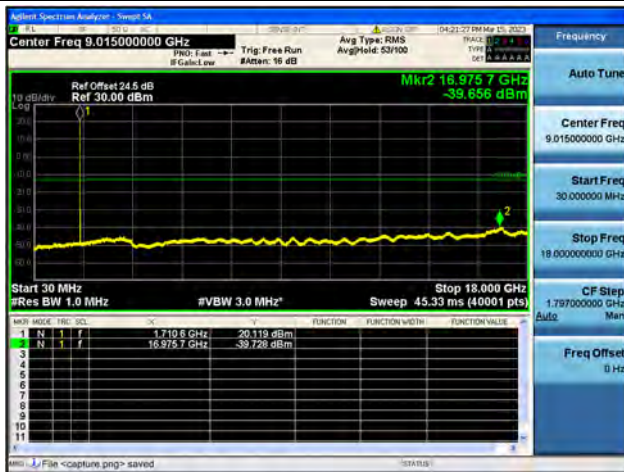

Band66 / 3MHz / High CH / QPSK

Band66 / 3MHz / High CH / 16QAM

Band66 / 3MHz / High CH / 64QAM

Band66 / 5MHz / Low CH / QPSK

Band66 / 5MHz / Low CH / 16QAM

Band66 / 5MHz / Low CH / 64QAM

Band66 / 5MHz / Mid CH / QPSK