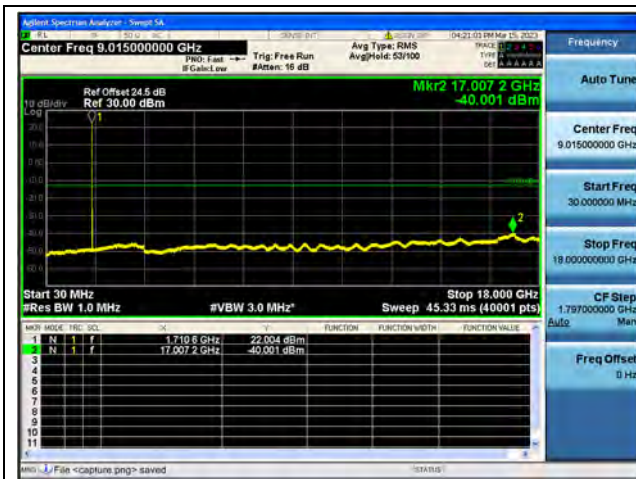

Band66 / 5MHz / Low CH / QPSK