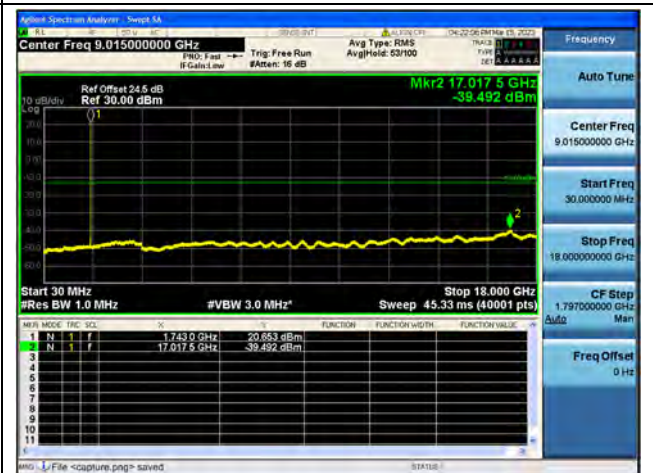

Band66 / 5MHz / Mid CH / QPSK

Band66 / 5MHz / Mid CH / 64QAM