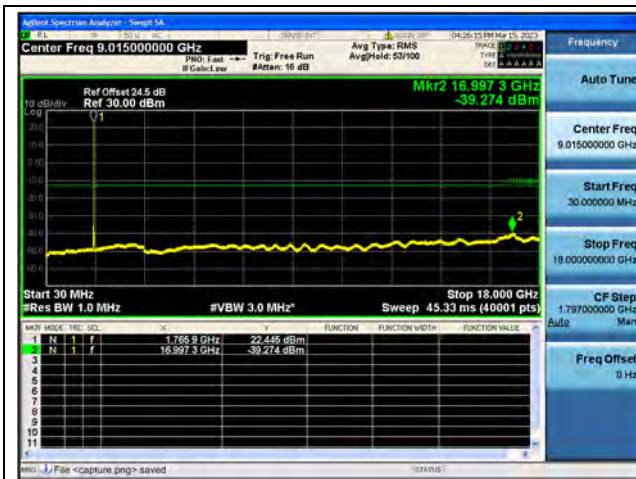

Band66 / 15MHz / Low CH / QPSK

Band66 / 15MHz / Low CH / 16QAM

Band66 / 15MHz / Low CH / 64QAM

Band66 / 15MHz / Mid CH / QPSK

Band66 / 15MHz / Mid CH / 16QAM

Band66 / 15MHz / Mid CH / 64QAM

Band66 / 15MHz / High CH / QPSK