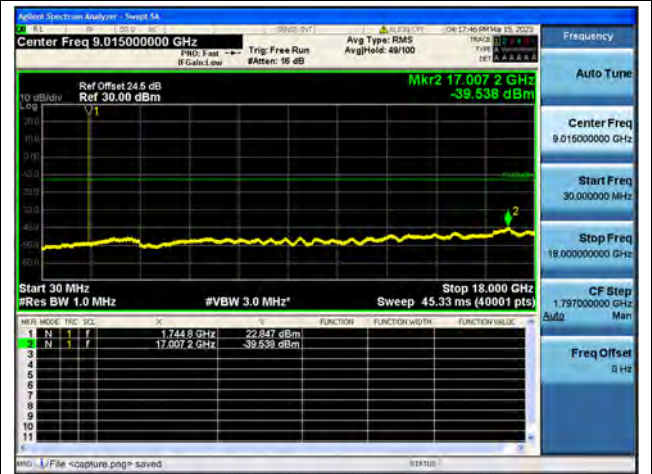

Band66 / 1.4MHz / Low CH / 16QAM

Band66 / 1.4MHz / Mid CH / QPSK