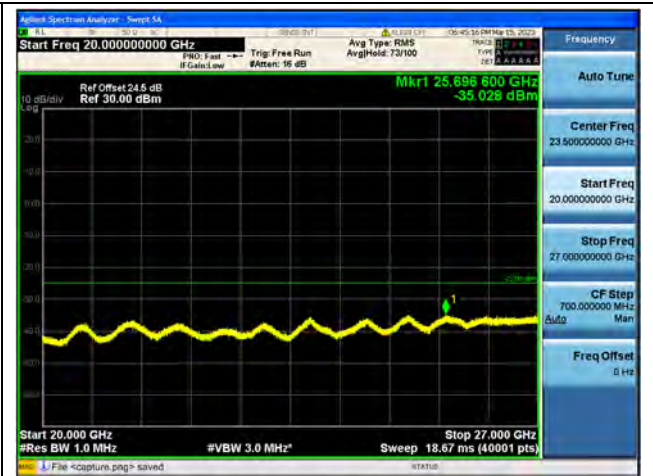

Band41-20G-27G / 20MHz / Mid CH / QPSK

Band41-30M-20G / 20MHz / Mid CH / 16QAM

Band41-20G-27G / 20MHz / Mid CH / 16QAM

Band41-30M-20G / 20MHz / Mid CH / 64QAM

Band41-20G-27G / 20MHz / Mid CH / 64QAM

Band41-30M-20G / 20MHz / High CH / QPSK