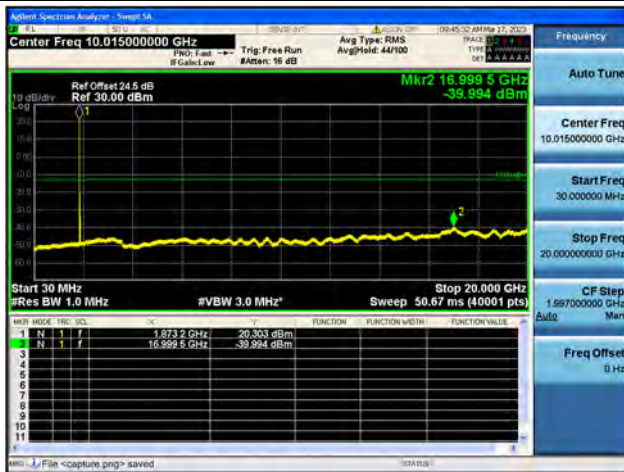

Band25 / 20MHz / Low CH / QPSK

Band25 / 20MHz / Low CH / 16QAM

Band25 / 20MHz / Low CH / 64QAM

Band25 / 20MHz / Mid CH / QPSK

Band25 / 20MHz / Mid CH / 16QAM

Band25 / 20MHz / Mid CH / 64QAM

Band25 / 20MHz / High CH / QPSK