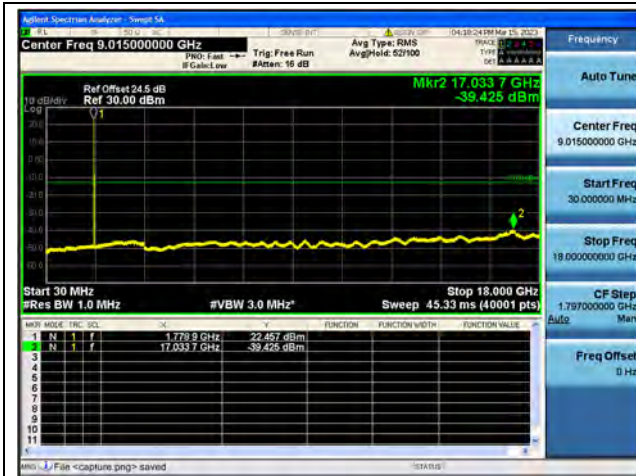

Band66 / 1.4MHz / Low CH / 16QAM

Band66 / 1.4MHz / Low CH / 64QAM

Band66 / 1.4MHz / Mid CH / QPSK

Band66 / 1.4MHz / Mid CH / 16QAM

Band66 / 1.4MHz / Mid CH / 64QAM

Band66 / 1.4MHz / High CH / QPSK

Band66 / 1.4MHz / High CH / 16QAM