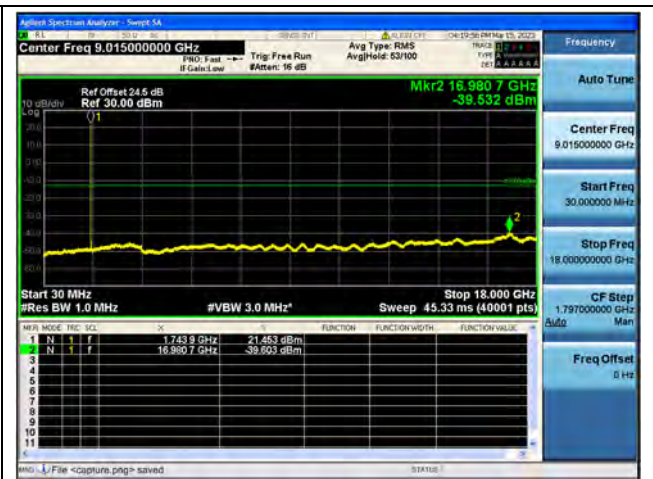

Band66 / 1.4MHz / High CH / 64QAM

Band66 / 3MHz / Low CH / QPSK

Band66 / 3MHz / Low CH / 16QAM

Band66 / 3MHz / Low CH / 64QAM

Band66 / 3MHz / Mid CH / QPSK

Band66 / 3MHz / Mid CH / 16QAM

Band66 / 3MHz / Mid CH / 64QAM