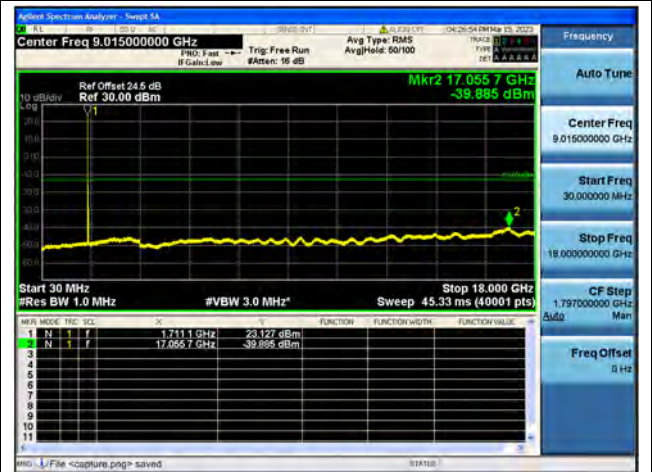

Band66 / 15MHz / High CH / 16QAM

Band66 / 20MHz / Low CH / QPSK