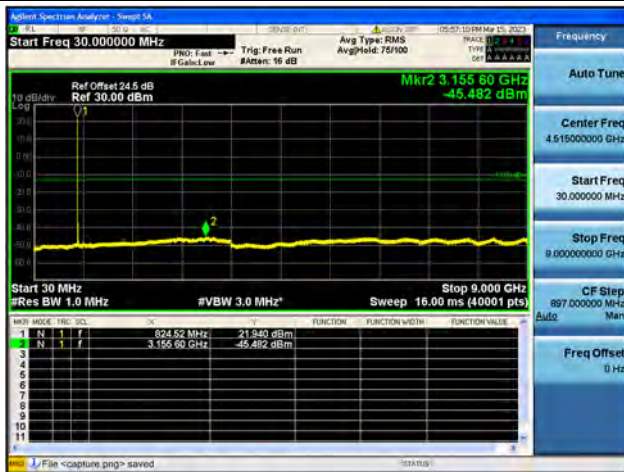

Band25 / 20MHz / High CH / 16QAM

Band25 / 20MHz / High CH / 64QAM

Band26 Part22 / 1.4MHz / Low CH / QPSK

Band26 Part22 / 1.4MHz / Low CH / 16QAM

Band26 Part22 / 1.4MHz / Low CH / 64QAM

Band26 Part22 / 1.4MHz / Mid CH / QPSK