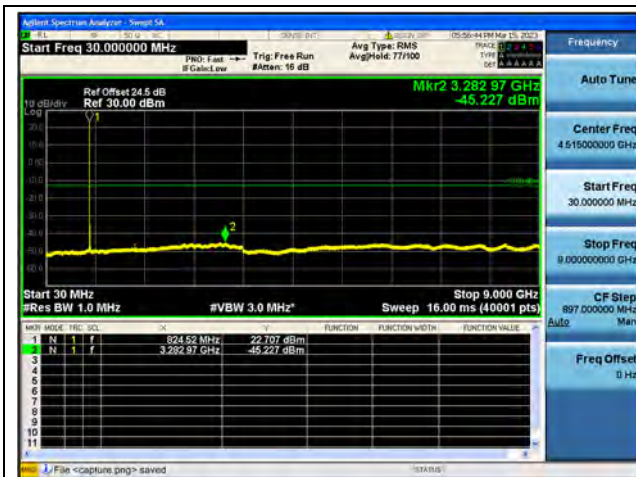

Band26 Part22 / 1.4MHz / Low CH / QPSK