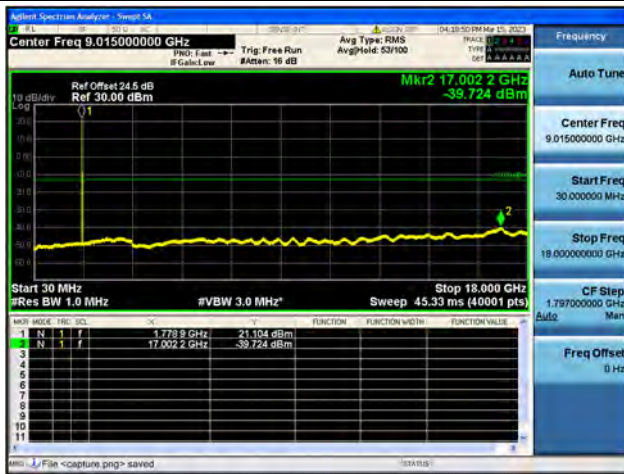

Band66 / 1.4MHz / Low CH / 16QAM

Band66 / 1.4MHz / Low CH / 64QAM

Band66 / 1.4MHz / Mid CH / QPSK

Band66 / 1.4MHz / Mid CH / 16QAM

Band66 / 1.4MHz / Mid CH / 64QAM

Band66 / 1.4MHz / High CH / QPSK

Band66 / 1.4MHz / High CH / 16QAM