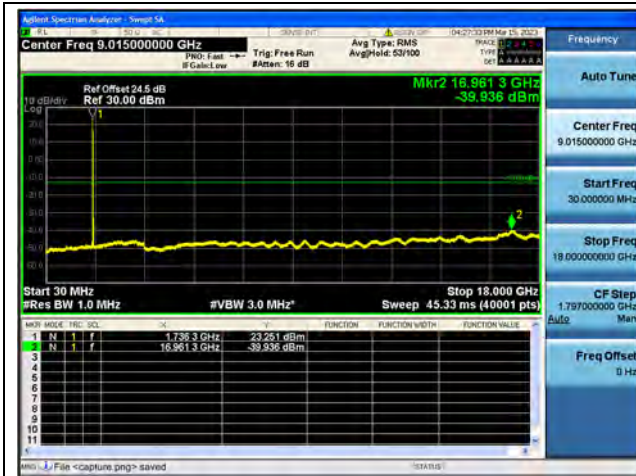

Band66 / 15MHz / High CH / 16QAM

Band66 / 15MHz / High CH / 64QAM

Band66 / 20MHz / Low CH / QPSK

Band66 / 20MHz / Low CH / 16QAM

Band66 / 20MHz / Low CH / 64QAM

Band66 / 20MHz / Mid CH / QPSK

Band66 / 20MHz / Mid CH / 16QAM