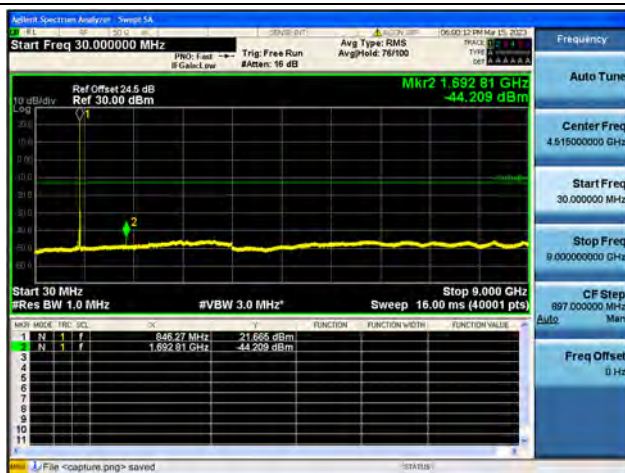

Band26 Part22 / 3MHz / Low CH / 16QAM

Band26 Part22 / 3MHz / Low CH / 64QAM

Band26 Part22 / 3MHz / Mid CH / QPSK

Band26 Part22 / 3MHz / Mid CH / 16QAM

Band26 Part22 / 3MHz / Mid CH / 64QAM

Band26 Part22 / 3MHz / High CH / QPSK