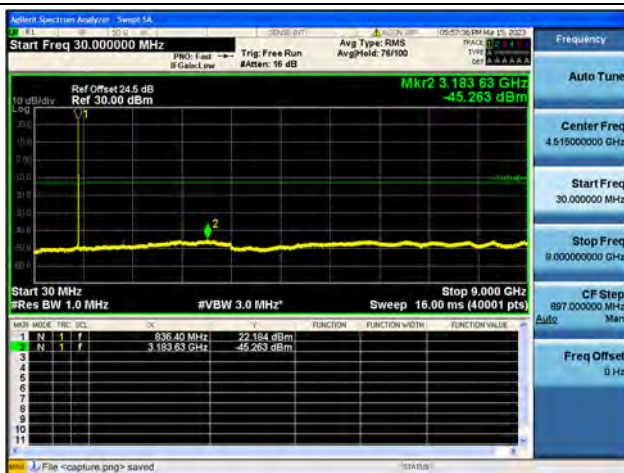

Band25 / 20MHz / High CH / 16QAM

Band25 / 20MHz / High CH / 64QAM

Band26 Part22 / 1.4MHz / Low CH / QPSK

Band26 Part22 / 1.4MHz / Low CH / 16QAM

Band26 Part22 / 1.4MHz / Low CH / 64QAM

Band26 Part22 / 1.4MHz / Mid CH / QPSK