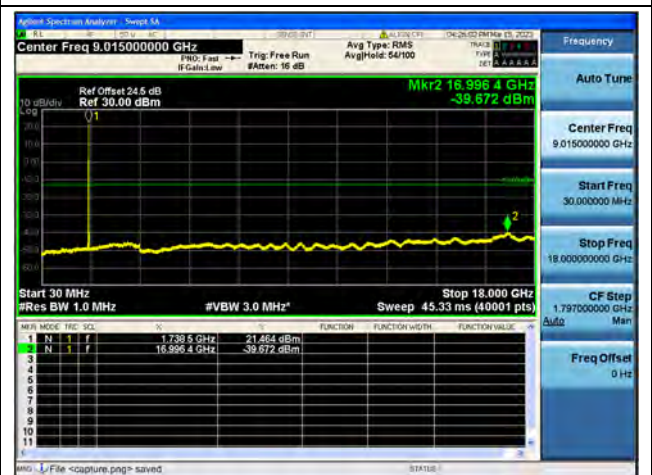

Band66 / 15MHz / Low CH / QPSK

Band66 / 15MHz / Low CH / 16QAM

Band66 / 15MHz / Low CH / 64QAM

Band66 / 15MHz / Mid CH / QPSK

Band66 / 15MHz / Mid CH / 16QAM

Band66 / 15MHz / Mid CH / 64QAM

Band66 / 15MHz / High CH / QPSK