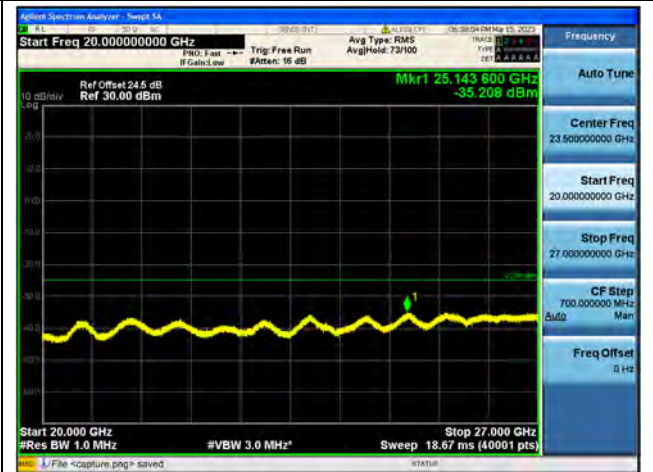

Band41-20G-27G / 10MHz / High CH / QPSK

Band41-20G-27G / 10MHz / High CH / 16QAM