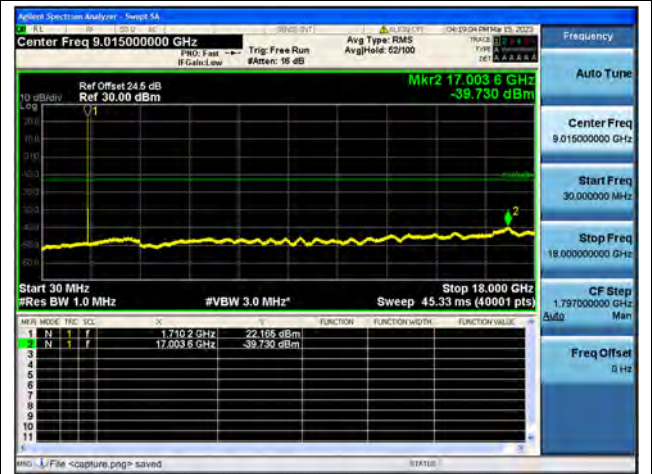

Band66 / 1.4MHz / High CH / 16QAM

Band66 / 3MHz / Low CH / QPSK