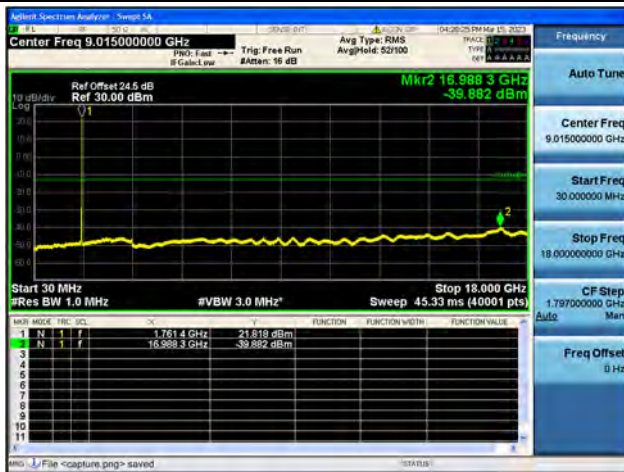

Band66 / 20MHz / Mid CH / 64QAM

Band66 / 20MHz / High CH / 16QAM