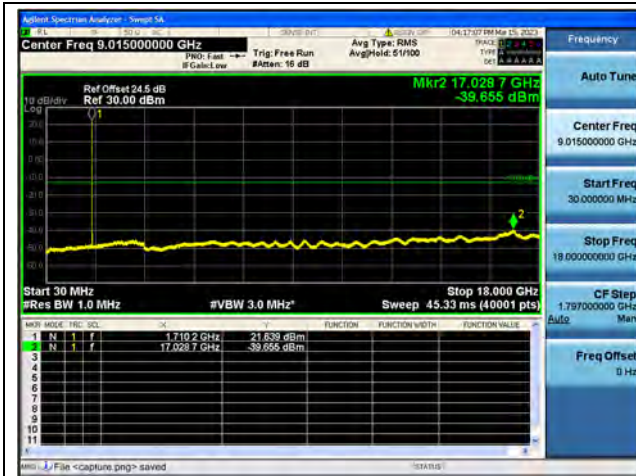

Band41-20G-27G / 20MHz / High CH / QPSK

Band41-30M-20G / 20MHz / High CH / 16QAM

Band41-20G-27G / 20MHz / High CH / 16QAM

Band41-30M-20G / 20MHz / High CH / 64QAM

Band41-20G-27G / 20MHz / High CH / 64QAM

Band66 / 1.4MHz / Low CH / QPSK