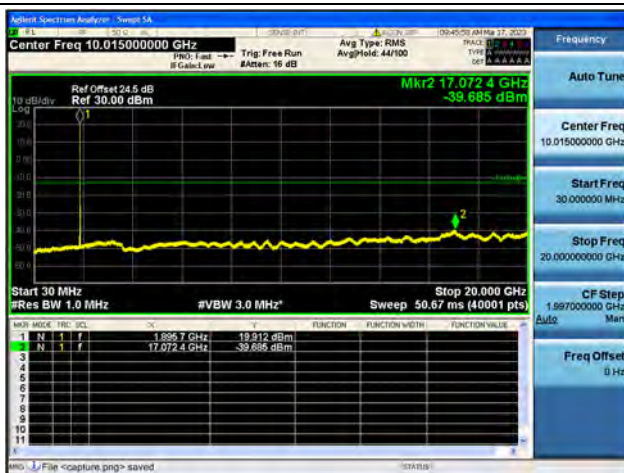

Band25 / 20MHz / Low CH / QPSK

Band25 / 20MHz / Low CH / 16QAM

Band25 / 20MHz / Low CH / 64QAM

Band25 / 20MHz / Mid CH / QPSK

Band25 / 20MHz / Mid CH / 16QAM

Band25 / 20MHz / Mid CH / 64QAM

Band25 / 20MHz / High CH / QPSK