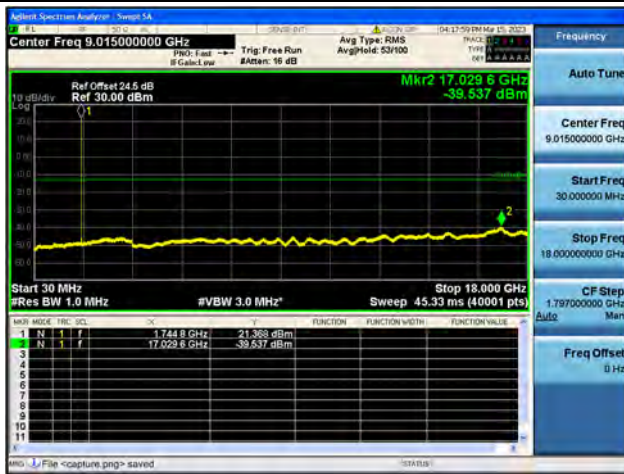

Band66 / 1.4MHz / Low CH / 64QAM

Band66 / 1.4MHz / Mid CH / 16QAM