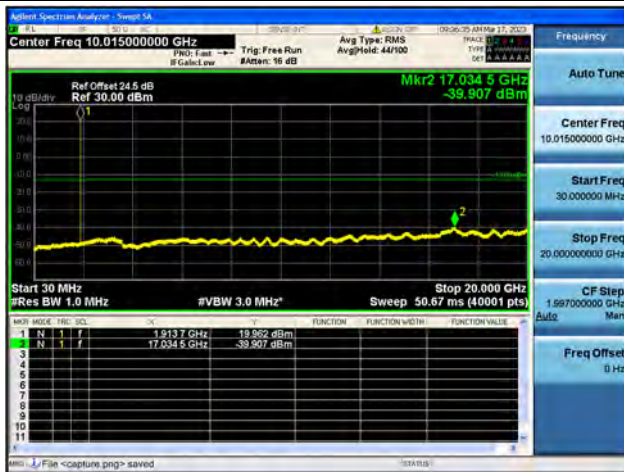

Band25 / 1.4MHz / Mid CH / QPSK

Band25 / 1.4MHz / Mid CH / 16QAM

Band25 / 1.4MHz / Mid CH / 64QAM

Band25 / 1.4MHz / High CH / QPSK

Band25 / 1.4MHz / High CH / 16QAM

Band25 / 1.4MHz / High CH / 64QAM

Band25 / 3MHz / Low CH / QPSK