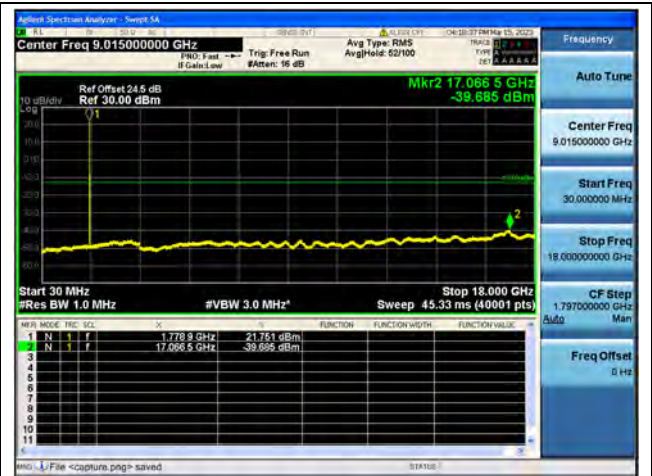

Band66 / 1.4MHz / Low CH / 16QAM

Band66 / 1.4MHz / Low CH / 64QAM

Band66 / 1.4MHz / Mid CH / QPSK

Band66 / 1.4MHz / Mid CH / 16QAM

Band66 / 1.4MHz / Mid CH / 64QAM

Band66 / 1.4MHz / High CH / QPSK

Band66 / 1.4MHz / High CH / 16QAM