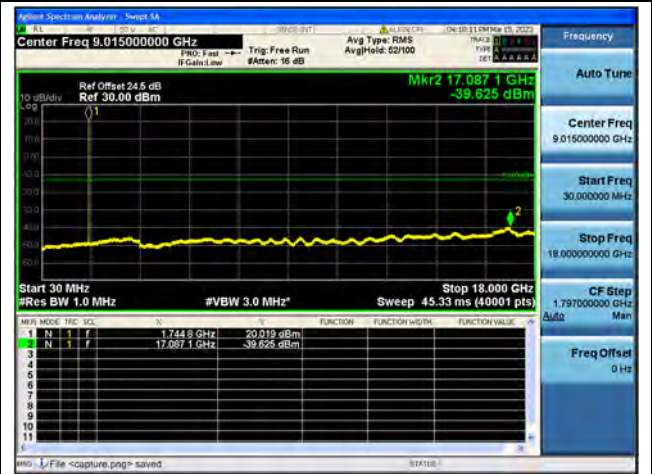

Band66 / 1.4MHz / Low CH / 16QAM

Band66 / 1.4MHz / Low CH / 64QAM

Band66 / 1.4MHz / Mid CH / QPSK

Band66 / 1.4MHz / Mid CH / 16QAM

Band66 / 1.4MHz / Mid CH / 64QAM

Band66 / 1.4MHz / High CH / QPSK

Band66 / 1.4MHz / High CH / 16QAM