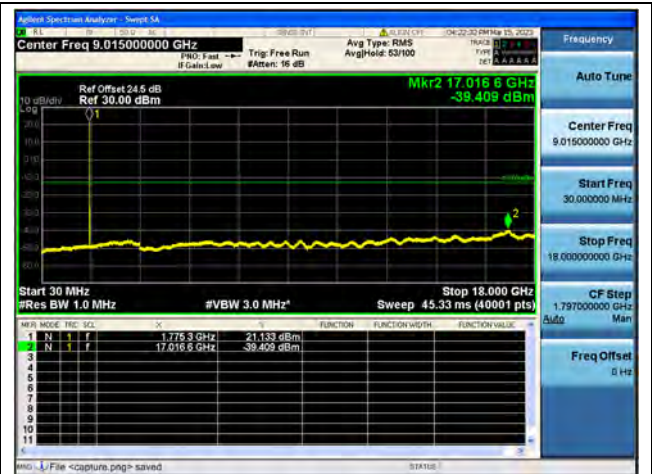

Band66 / 5MHz / Mid CH / 64QAM

Band66 / 5MHz / High CH / 16QAM