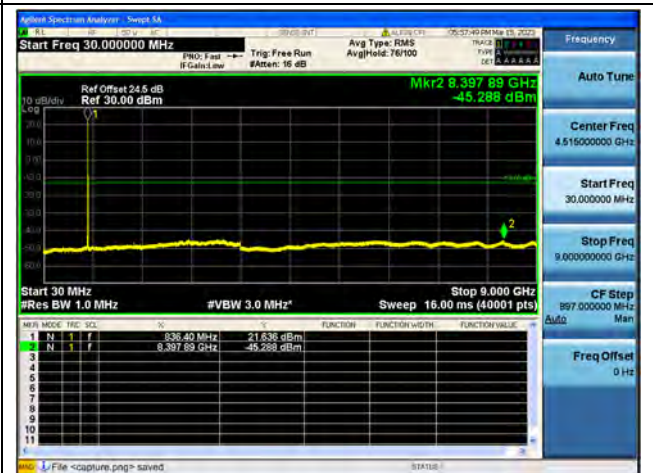

Band26 Part22 / 1.4MHz / Mid CH / QPSK

Band26 Part22 / 1.4MHz / Mid CH / 64QAM