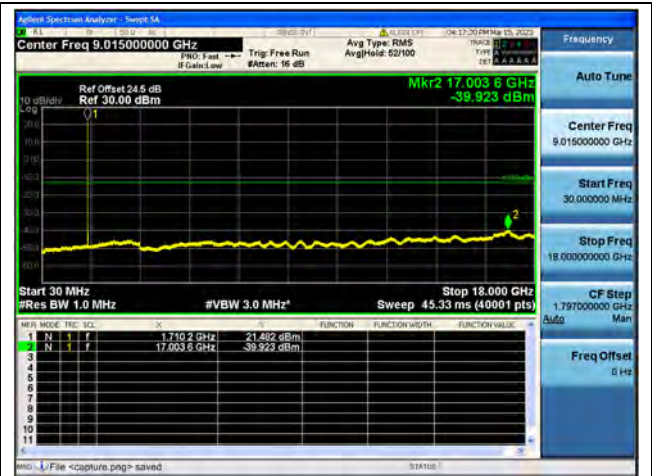

Band41-20G-27G / 20MHz / High CH / QPSK

Band41-30M-20G / 20MHz / High CH / 16QAM

Band41-20G-27G / 20MHz / High CH / 16QAM

Band41-30M-20G / 20MHz / High CH / 64QAM

Band41-20G-27G / 20MHz / High CH / 64QAM

Band66 / 1.4MHz / Low CH / QPSK