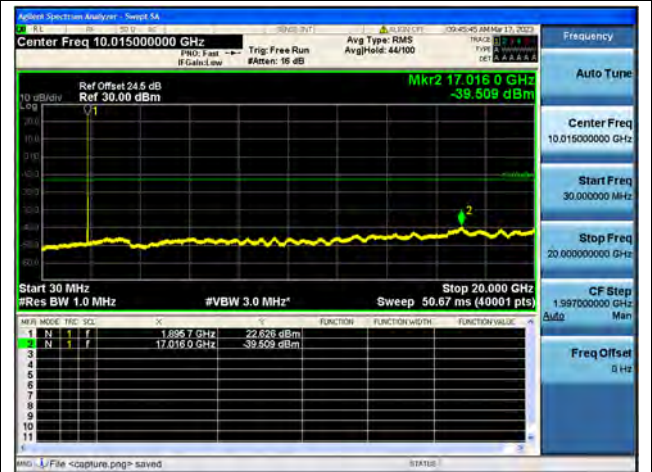

Band25 / 20MHz / Low CH / QPSK

Band25 / 20MHz / Low CH / 16QAM

Band25 / 20MHz / Low CH / 64QAM

Band25 / 20MHz / Mid CH / QPSK

Band25 / 20MHz / Mid CH / 16QAM

Band25 / 20MHz / Mid CH / 64QAM

Band25 / 20MHz / High CH / QPSK