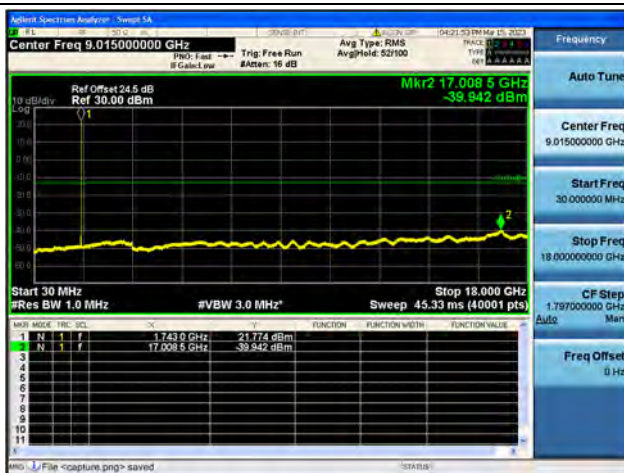

Band66 / 3MHz / High CH / QPSK

Band66 / 3MHz / High CH / 16QAM

Band66 / 3MHz / High CH / 64QAM

Band66 / 5MHz / Low CH / QPSK

Band66 / 5MHz / Low CH / 16QAM

Band66 / 5MHz / Low CH / 64QAM

Band66 / 5MHz / Mid CH / QPSK