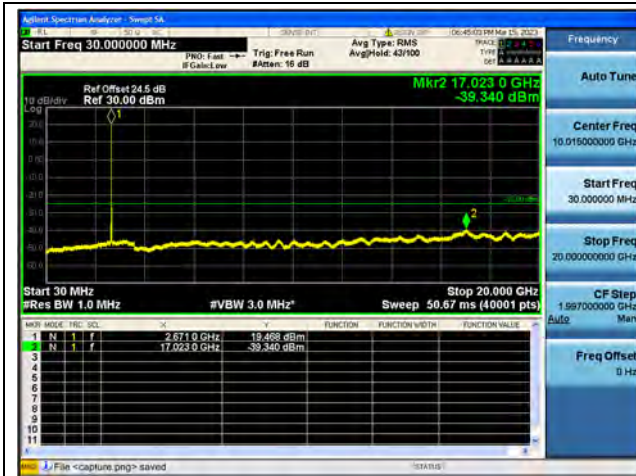

Band41-20G-27G / 20MHz / Mid CH / QPSK

Band41-30M-20G / 20MHz / Mid CH / 16QAM

Band41-20G-27G / 20MHz / Mid CH / 16QAM

Band41-30M-20G / 20MHz / Mid CH / 64QAM

Band41-20G-27G / 20MHz / Mid CH / 64QAM

Band41-30M-20G / 20MHz / High CH / QPSK