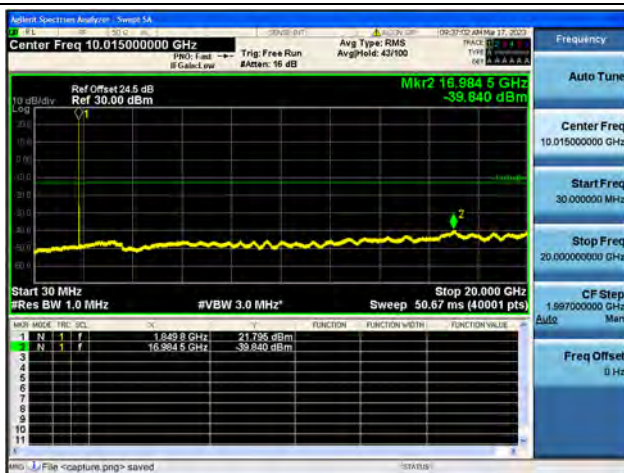

Band25 / 1.4MHz / Mid CH / QPSK

Band25 / 1.4MHz / Mid CH / 16QAM

Band25 / 1.4MHz / Mid CH / 64QAM

Band25 / 1.4MHz / High CH / QPSK

Band25 / 1.4MHz / High CH / 16QAM

Band25 / 1.4MHz / High CH / 64QAM

Band25 / 3MHz / Low CH / QPSK