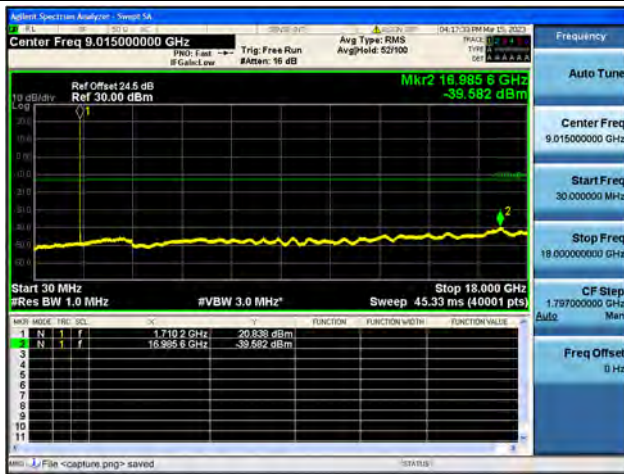

Band66 / 1.4MHz / Low CH / QPSK

Band66 / 1.4MHz / Low CH / 64QAM