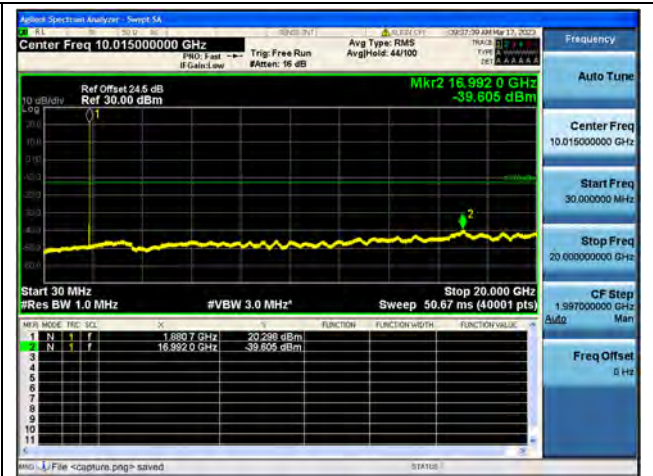

Band25 / 3MHz / Low CH / 64QAM

Band25 / 3MHz / Mid CH / 16QAM