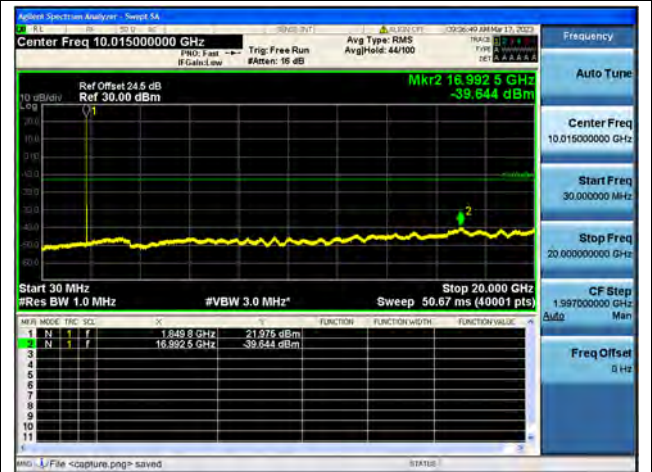

Band25 / 1.4MHz / Mid CH / QPSK

Band25 / 1.4MHz / Mid CH / 16QAM

Band25 / 1.4MHz / Mid CH / 64QAM

Band25 / 1.4MHz / High CH / QPSK

Band25 / 1.4MHz / High CH / 16QAM

Band25 / 1.4MHz / High CH / 64QAM

Band25 / 3MHz / Low CH / QPSK