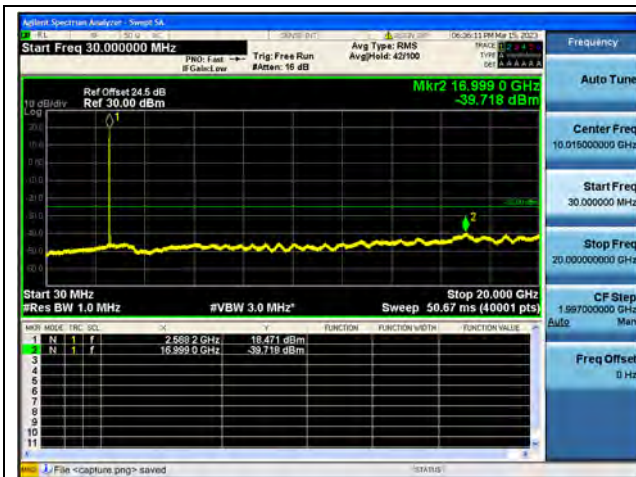

Band41-20G-27G / 10MHz / Low CH / QPSK

Band41-30M-20G / 10MHz / Low CH / 16QAM

Band41-20G-27G / 10MHz / Low CH / 16QAM

Band41-30M-20G / 10MHz / Low CH / 64QAM

Band41-20G-27G / 10MHz / Low CH / 64QAM

Band41-30M-20G / 10MHz / Mid CH / QPSK