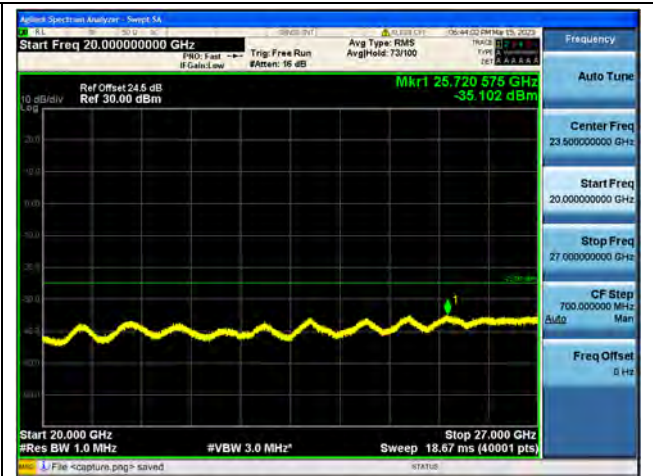

Band41-20G-27G / 20MHz / Low CH / QPSK

Band41-30M-20G / 20MHz / Low CH / 16QAM

Band41-20G-27G / 20MHz / Low CH / 16QAM

Band41-30M-20G / 20MHz / Low CH / 64QAM

Band41-20G-27G / 20MHz / Low CH / 64QAM

Band41-30M-20G / 20MHz / Mid CH / QPSK