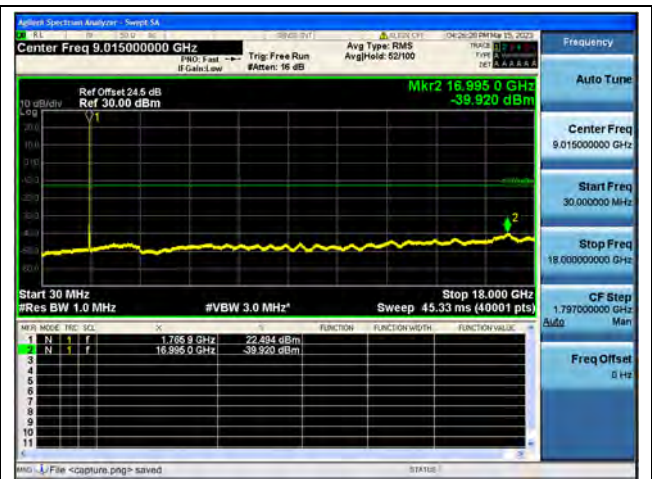

Band66 / 15MHz / Low CH / QPSK

Band66 / 15MHz / Low CH / 16QAM

Band66 / 15MHz / Low CH / 64QAM

Band66 / 15MHz / Mid CH / QPSK

Band66 / 15MHz / Mid CH / 16QAM

Band66 / 15MHz / Mid CH / 64QAM

Band66 / 15MHz / High CH / QPSK