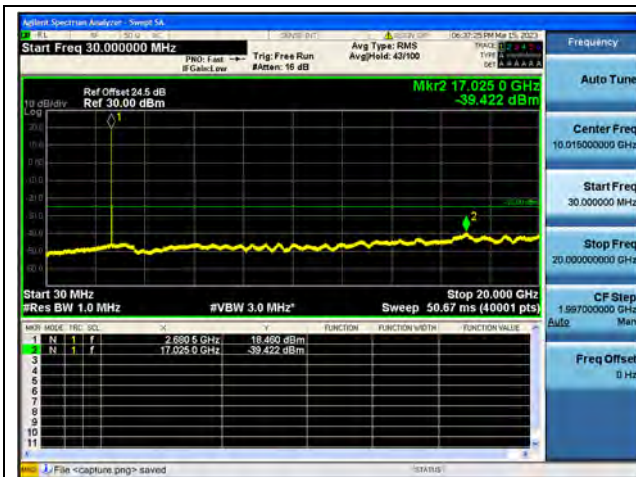

Band41-20G-27G / 10MHz / Mid CH / QPSK

Band41-30M-20G / 10MHz / Mid CH / 16QAM

Band41-20G-27G / 10MHz / Mid CH / 16QAM

Band41-30M-20G / 10MHz / Mid CH / 64QAM

Band41-20G-27G / 10MHz / Mid CH / 64QAM

Band41-30M-20G / 10MHz / High CH / QPSK