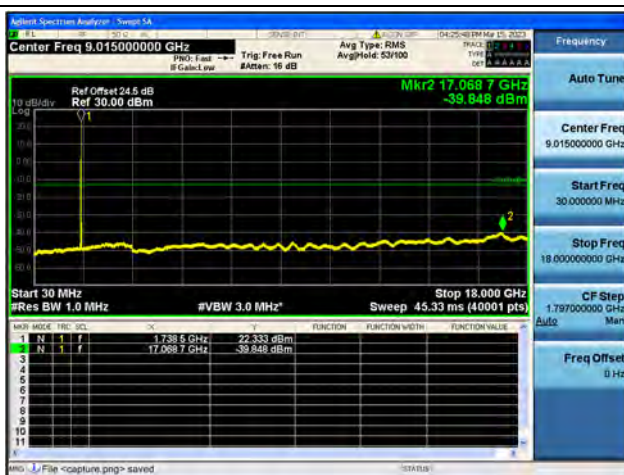

Band66 / 15MHz / Low CH / QPSK

Band66 / 15MHz / Low CH / 16QAM

Band66 / 15MHz / Low CH / 64QAM

Band66 / 15MHz / Mid CH / QPSK

Band66 / 15MHz / Mid CH / 16QAM

Band66 / 15MHz / Mid CH / 64QAM

Band66 / 15MHz / High CH / QPSK