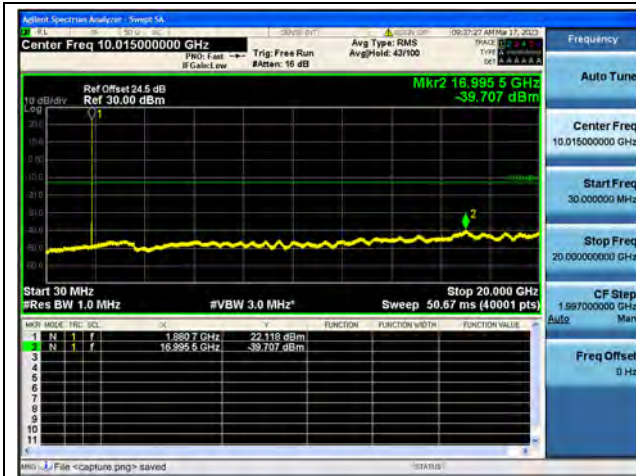

Band25 / 3MHz / Mid CH / QPSK