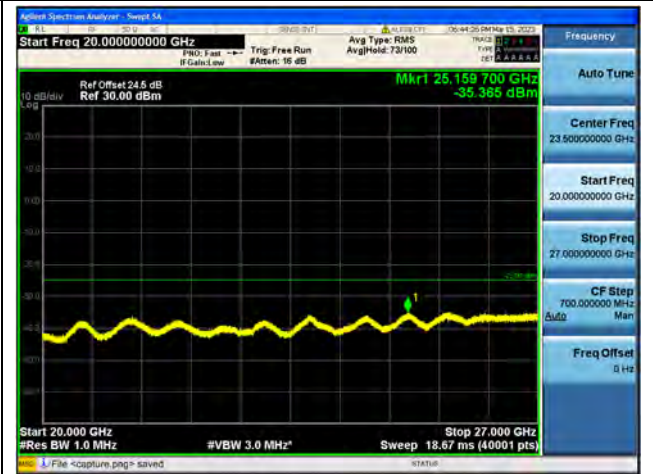

Band41-20G-27G / 20MHz / Mid CH / QPSK

Band41-20G-27G / 20MHz / Mid CH / 16QAM