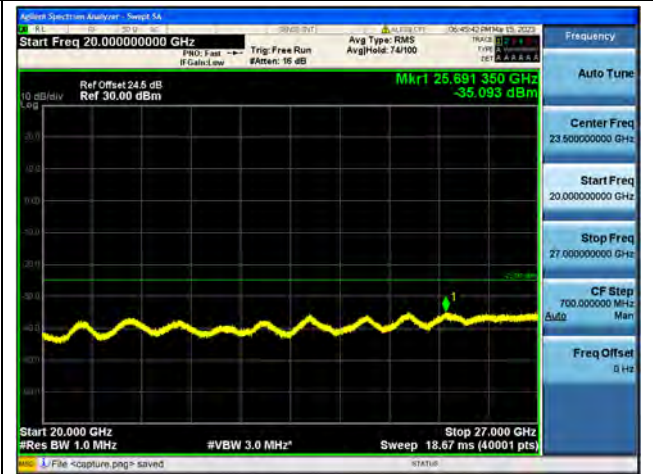

Band41-20G-27G / 20MHz / High CH / QPSK

Band41-20G-27G / 20MHz / High CH / 16QAM