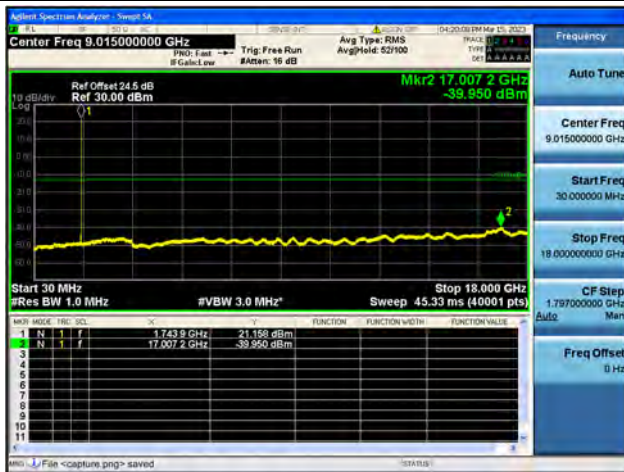

Band66 / 1.4MHz / High CH / 64QAM

Band66 / 3MHz / Low CH / QPSK

Band66 / 3MHz / Low CH / 16QAM

Band66 / 3MHz / Low CH / 64QAM

Band66 / 3MHz / Mid CH / QPSK

Band66 / 3MHz / Mid CH / 16QAM

Band66 / 3MHz / Mid CH / 64QAM