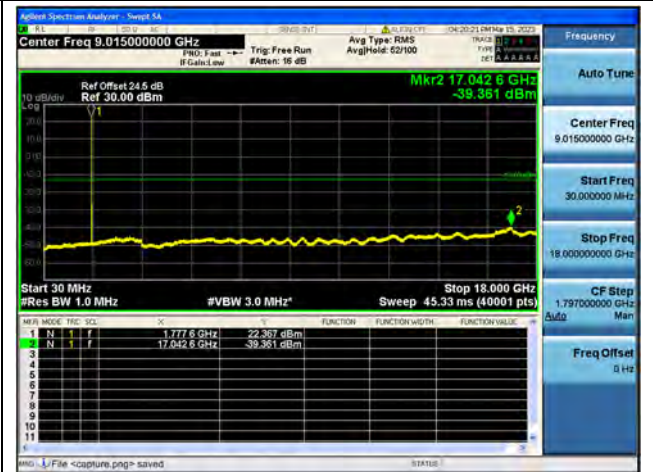

Band66 / 1.4MHz / High CH / 64QAM

Band66 / 3MHz / Low CH / QPSK

Band66 / 3MHz / Low CH / 16QAM

Band66 / 3MHz / Low CH / 64QAM

Band66 / 3MHz / Mid CH / QPSK

Band66 / 3MHz / Mid CH / 16QAM

Band66 / 3MHz / Mid CH / 64QAM