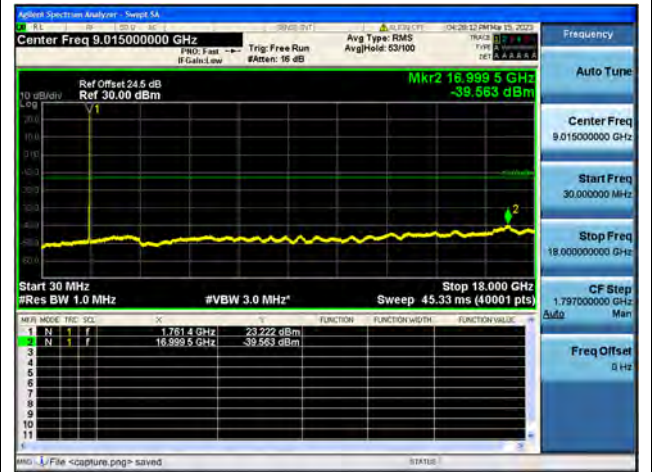

Band66 / 20MHz / Mid CH / 16QAM

Band66 / 20MHz / High CH / QPSK