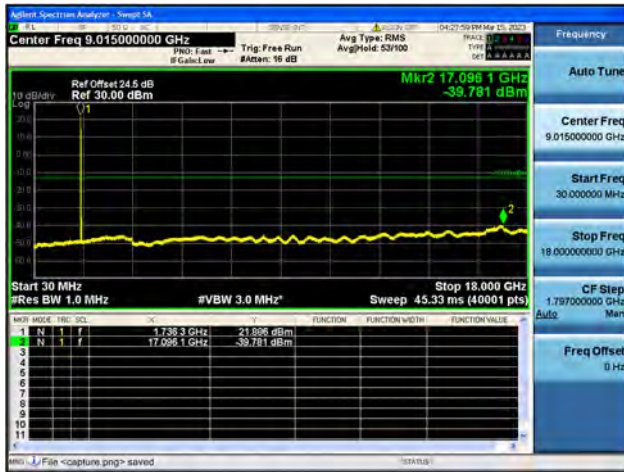

Band66 / 15MHz / High CH / 16QAM

Band66 / 15MHz / High CH / 64QAM

Band66 / 20MHz / Low CH / QPSK

Band66 / 20MHz / Low CH / 16QAM

Band66 / 20MHz / Low CH / 64QAM

Band66 / 20MHz / Mid CH / QPSK

Band66 / 20MHz / Mid CH / 16QAM