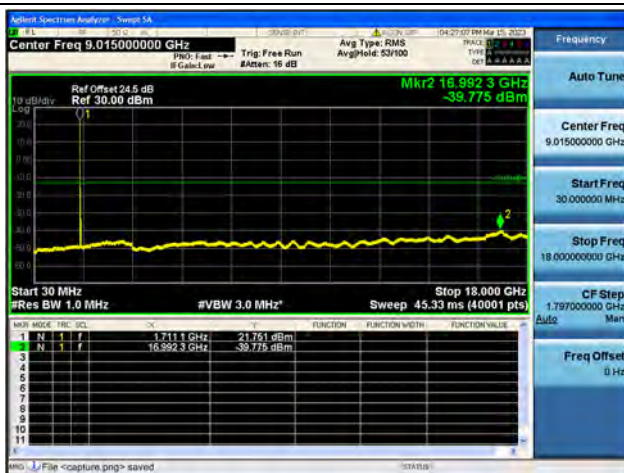

Band66 / 15MHz / High CH / 64QAM

Band66 / 20MHz / Low CH / 16QAM