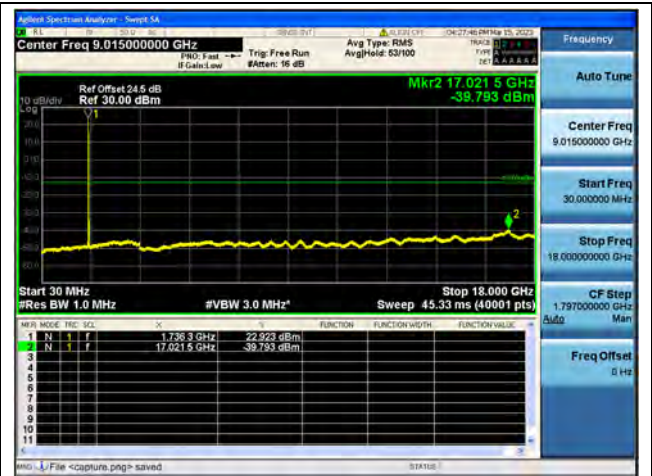

Band66 / 15MHz / High CH / 16QAM

Band66 / 15MHz / High CH / 64QAM

Band66 / 20MHz / Low CH / QPSK

Band66 / 20MHz / Low CH / 16QAM

Band66 / 20MHz / Low CH / 64QAM

Band66 / 20MHz / Mid CH / QPSK

Band66 / 20MHz / Mid CH / 16QAM