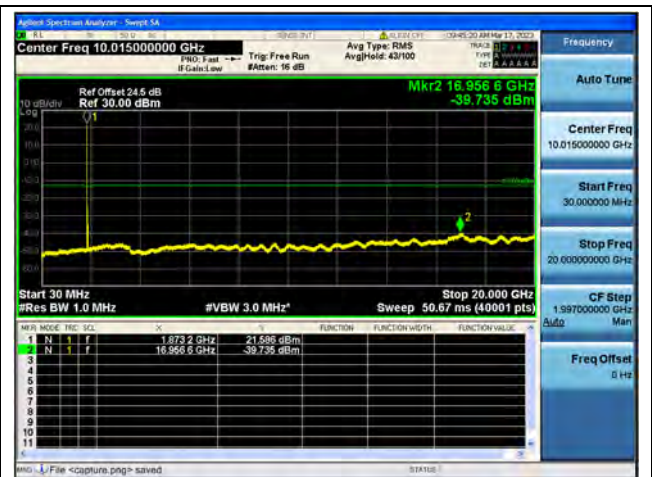

Band25 / 20MHz / Low CH / QPSK

Band25 / 20MHz / Low CH / 16QAM

Band25 / 20MHz / Low CH / 64QAM

Band25 / 20MHz / Mid CH / QPSK

Band25 / 20MHz / Mid CH / 16QAM

Band25 / 20MHz / Mid CH / 64QAM

Band25 / 20MHz / High CH / QPSK