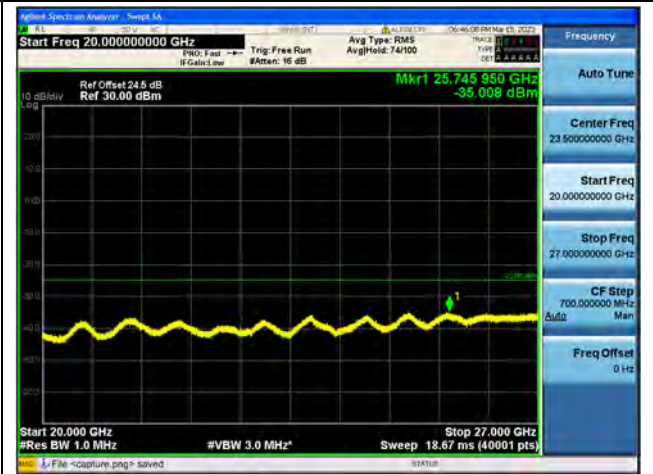

Band41-20G-27G / 20MHz / High CH / QPSK

Band41-30M-20G / 20MHz / High CH / 16QAM

Band41-20G-27G / 20MHz / High CH / 16QAM

Band41-30M-20G / 20MHz / High CH / 64QAM

Band41-20G-27G / 20MHz / High CH / 64QAM

Band66 / 1.4MHz / Low CH / QPSK