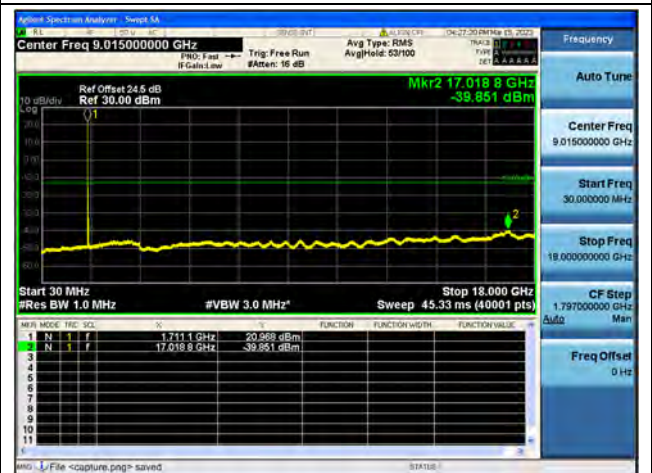

Band66 / 15MHz / High CH / 16QAM

Band66 / 15MHz / High CH / 64QAM

Band66 / 20MHz / Low CH / QPSK

Band66 / 20MHz / Low CH / 16QAM

Band66 / 20MHz / Low CH / 64QAM

Band66 / 20MHz / Mid CH / QPSK

Band66 / 20MHz / Mid CH / 16QAM