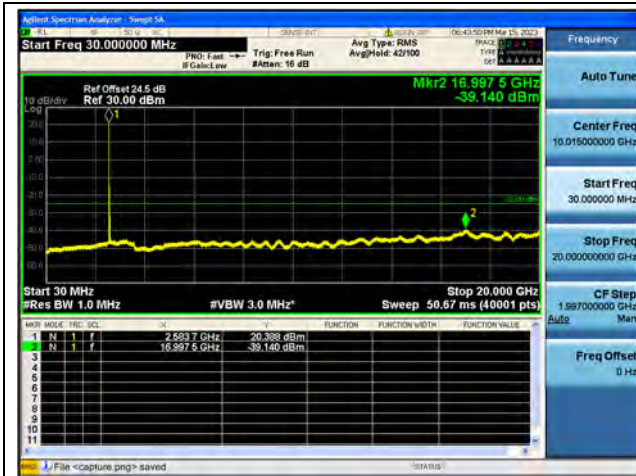

Band41-20G-27G / 20MHz / Low CH / QPSK

Band41-30M-20G / 20MHz / Low CH / 16QAM

Band41-20G-27G / 20MHz / Low CH / 16QAM

Band41-30M-20G / 20MHz / Low CH / 64QAM

Band41-20G-27G / 20MHz / Low CH / 64QAM

Band41-30M-20G / 20MHz / Mid CH / QPSK