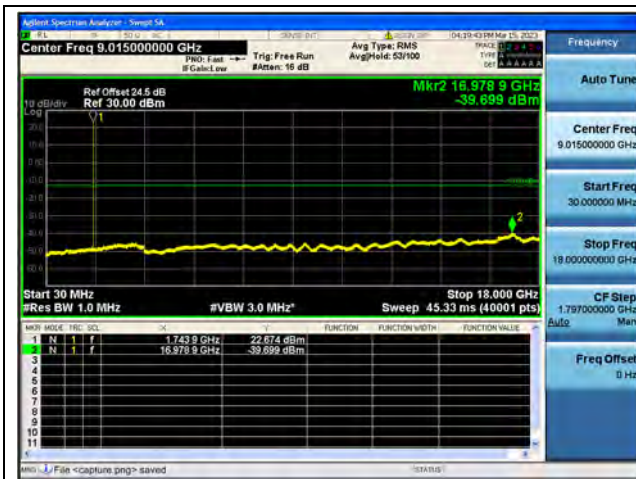

Band66 / 1.4MHz / High CH / 64QAM

Band66 / 3MHz / Low CH / QPSK

Band66 / 3MHz / Low CH / 16QAM

Band66 / 3MHz / Low CH / 64QAM

Band66 / 3MHz / Mid CH / QPSK

Band66 / 3MHz / Mid CH / 16QAM

Band66 / 3MHz / Mid CH / 64QAM