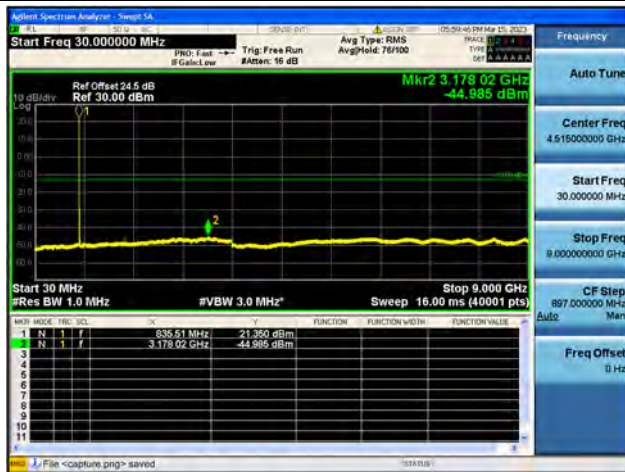

Band26 Part22 / 3MHz / Low CH / 16QAM

Band26 Part22 / 3MHz / Low CH / 64QAM

Band26 Part22 / 3MHz / Mid CH / QPSK

Band26 Part22 / 3MHz / Mid CH / 16QAM

Band26 Part22 / 3MHz / Mid CH / 64QAM

Band26 Part22 / 3MHz / High CH / QPSK