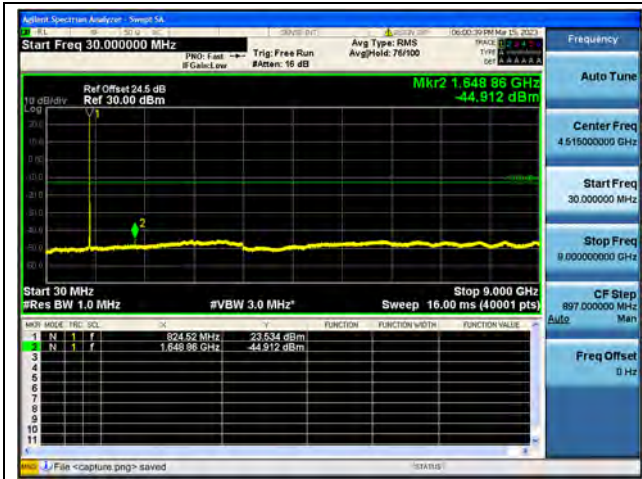

Band26 Part22 / 5MHz / Low CH / QPSK