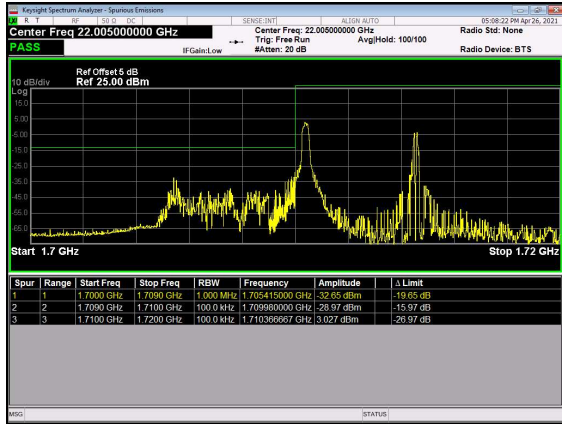

N66(5M)_DFT-s-OFDM_BPSK_Edge_1RB_Rig
ht_High_CH

N66(5M)_DFT-s-OFDM_QPSK_Edge_1RB_Ri
ght_High_CH

N66(5M)_DFT-s-OFDM_BPSK_Outer_Full_Hig
h_CH

N66(5M)_DFT-s-OFDM_QPSK_Outer_Full_Hig
h_CH

N66(10M)_DFT-s-OFDM_QPSK_Edge_1RB_L
eft_Low_CH