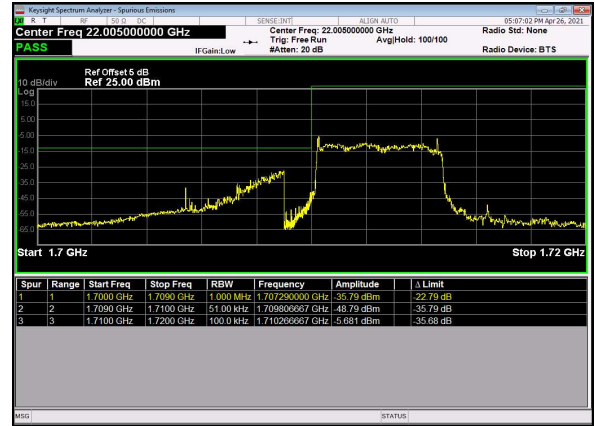

N41(100M)_DFT-s-OFDM_QPSK_Outer_Full_ High_CH

N66(5M)_DFT-s-OFDM_BPSK_Edge_1RB_Lef t_Low_CH

N66(5M)_DFT-s-OFDM_QPSK_Edge_1RB_Lef t_Low_CH

N66(5M)_DFT-s-OFDM_BPSK_Outer_Full_Lo
w_CH

N66(5M)_DFT-s-OFDM_QPSK_Outer_Full_Lo
w_CH