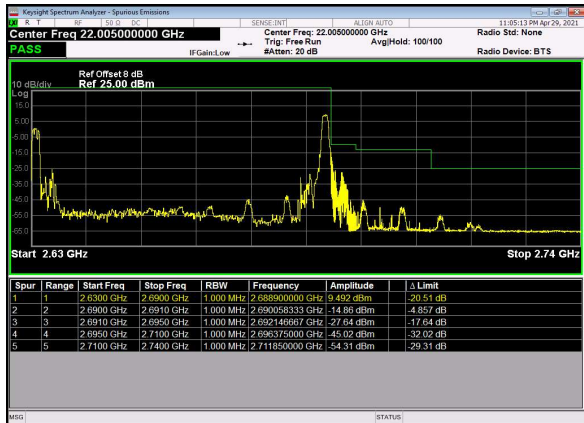

N41(60M)_DFT-s-OFDM_BPSK_Edge_1RB_L
eft_Low_CH

N41(60M)_DFT-s-OFDM_QPSK_Edge_1RB_L
eft_Low_CH

N41(60M)_DFT-s-OFDM_BPSK_Outer_Full_Lo
w_CH

N41(60M)_DFT-s-OFDM_QPSK_Outer_Full_L
ow_CH

N41(60M)_DFT-s-OFDM_BPSK_Edge_1RB_R
ight_High_CH