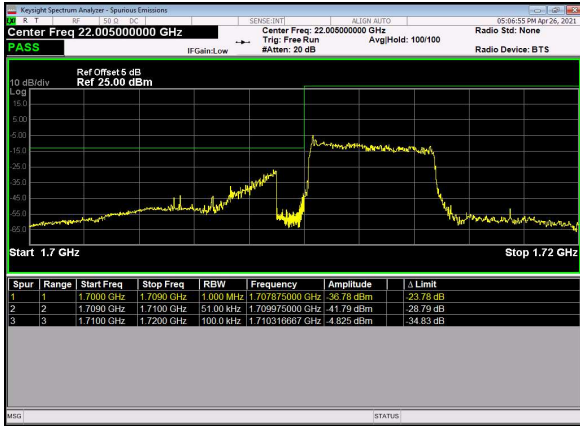

N41(100M)_DFT-s-OFDM_QPSK_Outer_Full_ High_CH

N66(5M)_DFT-s-OFDM_BPSK_Edge_1RB_Lef t_Low_CH

N66(5M)_DFT-s-OFDM_QPSK_Edge_1RB_Lef t_Low_CH

N66(5M)_DFT-s-OFDM_BPSK_Outer_Full_Lo
w_CH

N66(5M)_DFT-s-OFDM_QPSK_Outer_Full_Lo
w_CH