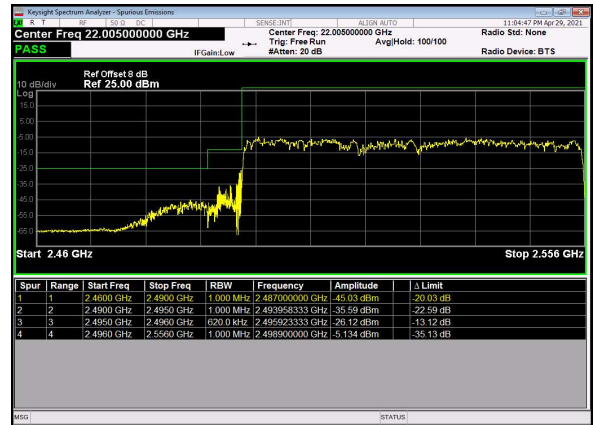

N41(60M)_DFT-s-OFDM_BPSK_Edge_1RB_L
eft_Low_CH

N41(60M)_DFT-s-OFDM_QPSK_Edge_1RB_L
eft_Low_CH

N41(60M)_DFT-s-OFDM_BPSK_Outer_Full_Lo
w_CH

N41(60M)_DFT-s-OFDM_QPSK_Outer_Full_L
ow_CH

N41(60M)_DFT-s-OFDM_BPSK_Edge_1RB_R
ight_High_CH