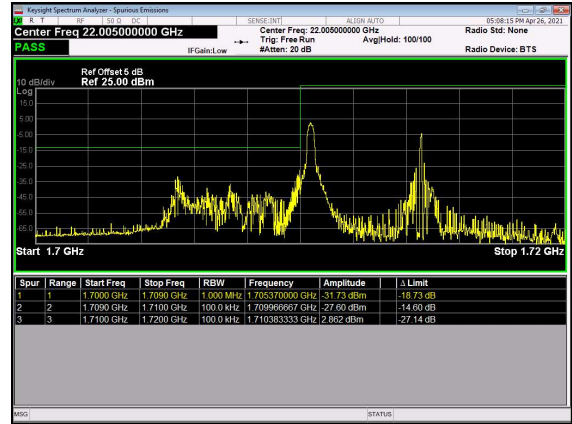

N66(10M)_DFT-s-OFDM_QPSK_Outer_Full_L
ow_CH