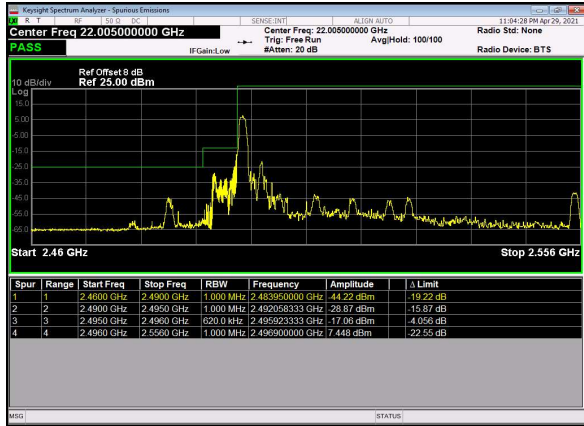

N41(60M)_DFT-s-OFDM_BPSK_Edge_1RB_L
eft_Low_CH

N41(60M)_DFT-s-OFDM_QPSK_Edge_1RB_L
eft_Low_CH

N41(60M)_DFT-s-OFDM_BPSK_Outer_Full_Lo
w_CH

N41(60M)_DFT-s-OFDM_QPSK_Outer_Full_L
ow_CH

N41(60M)_DFT-s-OFDM_BPSK_Edge_1RB_R
ight_High_CH