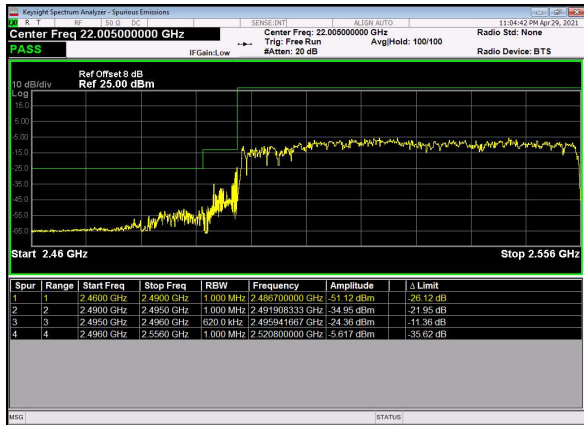

N41(60M)_DFT-s-OFDM_BPSK_Edge_1RB_L
eft_Low_CH

N41(60M)_DFT-s-OFDM_QPSK_Edge_1RB_L
eft_Low_CH

N41(60M)_DFT-s-OFDM_BPSK_Outer_Full_Lo
w_CH

N41(60M)_DFT-s-OFDM_QPSK_Outer_Full_L
ow_CH

N41(60M)_DFT-s-OFDM_BPSK_Edge_1RB_R
ight_High_CH