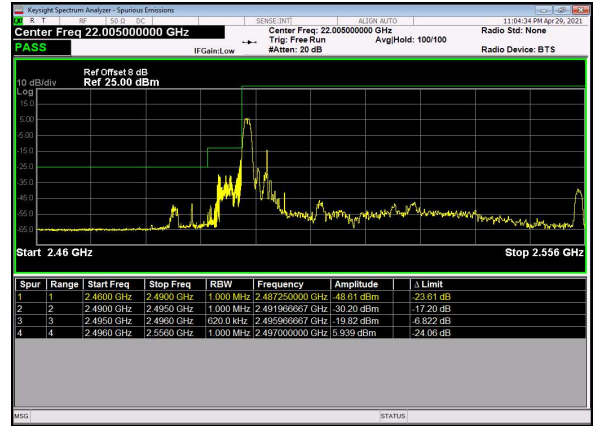

N41(60M)_DFT-s-OFDM_BPSK_Edge_1RB_L
eft_Low_CH

N41(60M)_DFT-s-OFDM_QPSK_Edge_1RB_L
eft_Low_CH

N41(60M)_DFT-s-OFDM_BPSK_Outer_Full_Lo
w_CH

N41(60M)_DFT-s-OFDM_QPSK_Outer_Full_L
ow_CH

N41(60M)_DFT-s-OFDM_BPSK_Edge_1RB_R
ight_High_CH