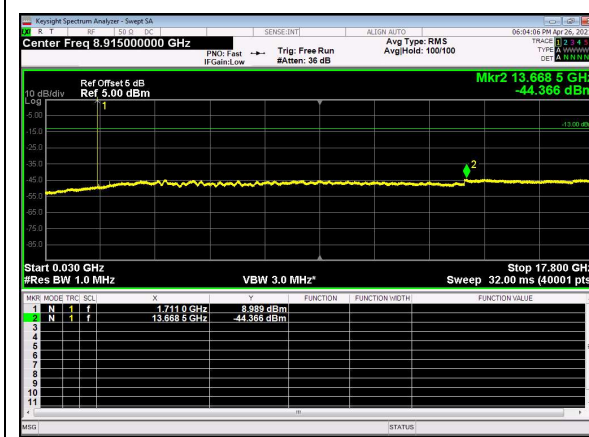

N66(10M)\_DFT-s-OFDM\_BPSK\_Edge\_1R  
B\_Left\_Low\_CH

N66(10M)\_DFT-s-OFDM\_QPSK\_Edge\_1R  
B\_Left\_Low\_CH

N66(10M)\_DFT-s-OFDM\_BPSK\_Edge\_1R  
B\_Left\_Mid\_CH

N66(10M)\_DFT-s-OFDM\_QPSK\_Edge\_1R  
B\_Left\_Mid\_CH