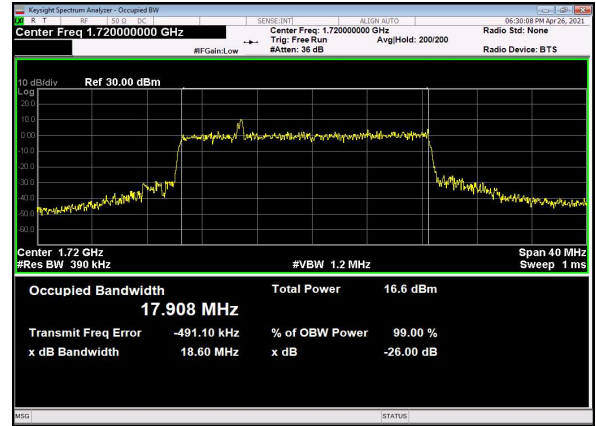

N66(20M)_DFT-s-OFDM_PI_2-BPSK_Outer_Full
_Low_CH

N66(20M)_DFT-s-OFDM_QPSK_Outer_Full
Low_CH

N66(20M)_DFT-s-OFDM_16
QAM_Outer_Full_Low_CH

N66(20M)_DFT-s-OFDM_64
QAM_Outer_Full_Low_CH

N66(20M)_DFT-s-OFDM_256
QAM_Outer_Full_Low_CH