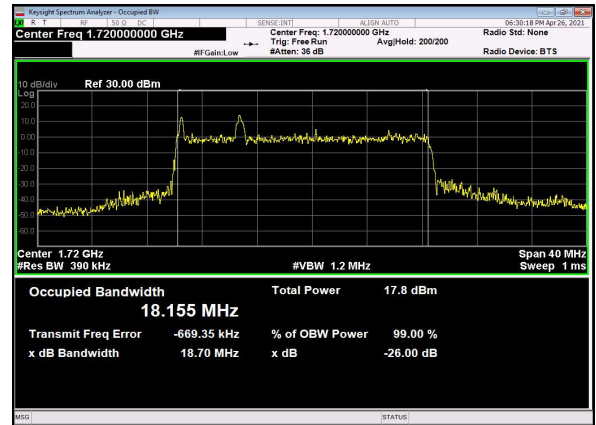

N66(20M)_DFT-s-OFDM_PI_2-BPSK_Outer_Full
_Low_CH

N66(20M)_DFT-s-OFDM_QPSK_Outer_Full
Low_CH

N66(20M)_DFT-s-OFDM_16
QAM_Outer_Full_Low_CH

N66(20M)_DFT-s-OFDM_64
QAM_Outer_Full_Low_CH

N66(20M)_DFT-s-OFDM_256
QAM_Outer_Full_Low_CH