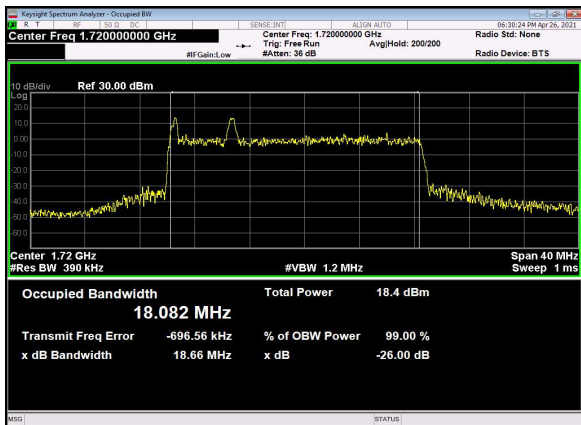

N66(20M)_DFT-s-OFDM_PI_2-BPSK_Outer_Full
_Low_CH

N66(20M)_DFT-s-OFDM_QPSK_Outer_Full
Low_CH

N66(20M)_DFT-s-OFDM_16
QAM_Outer_Full_Low_CH

N66(20M)_DFT-s-OFDM_64
QAM_Outer_Full_Low_CH

N66(20M)_DFT-s-OFDM_256
QAM_Outer_Full_Low_CH