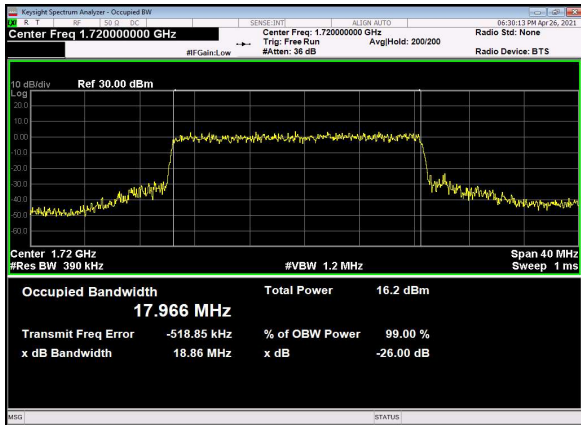

N66(20M)_DFT-s-OFDM_PI_2-BPSK_Outer_Full
_Low_CH

N66(20M)_DFT-s-OFDM_QPSK_Outer_Full
Low_CH

N66(20M)_DFT-s-OFDM_16
QAM_Outer_Full_Low_CH

N66(20M)_DFT-s-OFDM_64
QAM_Outer_Full_Low_CH

N66(20M)_DFT-s-OFDM_256
QAM_Outer_Full_Low_CH