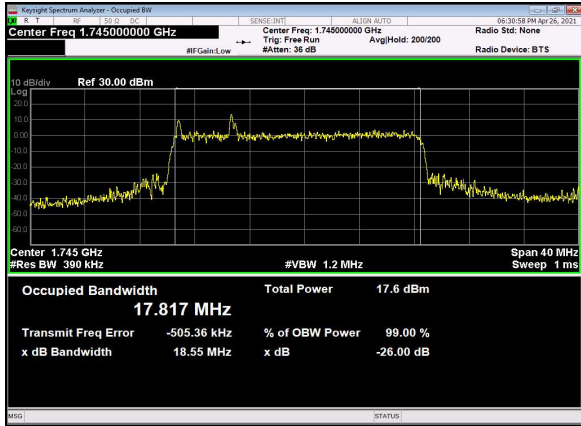

N66(20M)_DFT-s-OFDM_PI_2-BPSK_Outer_Full
_Mid_CH