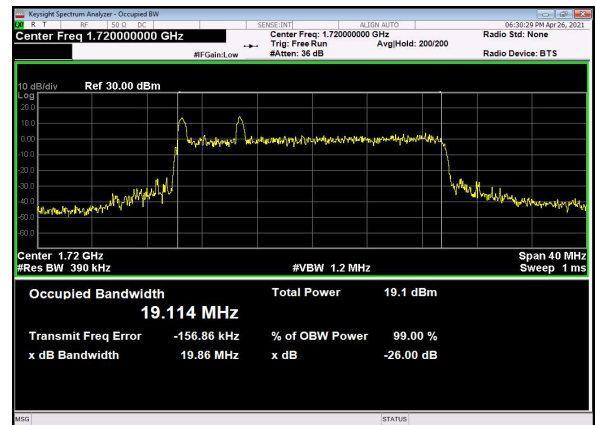

N66(20M)_CP-OFDM_QPSK_Outer_Full_Lo
w_CH