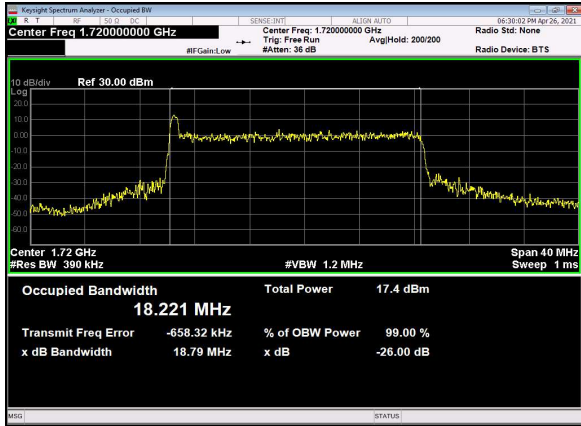

N66(20M)_DFT-s-OFDM_PI_2-BPSK_Outer_Full
_Low_CH

N66(20M)_DFT-s-OFDM_QPSK_Outer_Full
Low_CH

N66(20M)_DFT-s-OFDM_16
QAM_Outer_Full_Low_CH

N66(20M)_DFT-s-OFDM_64
QAM_Outer_Full_Low_CH

N66(20M)_DFT-s-OFDM_256
QAM_Outer_Full_Low_CH