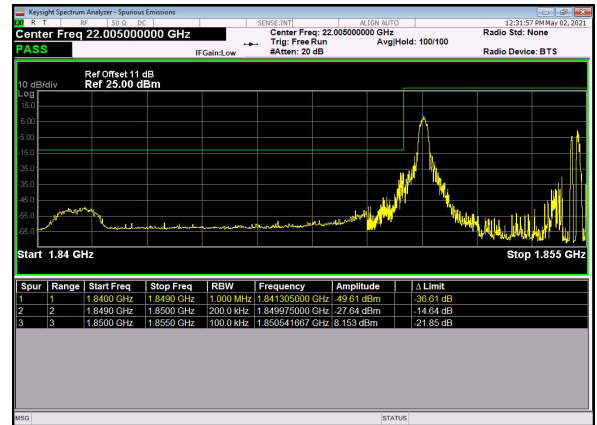

B66_N2(15M)_DFT-s-OFDM_QPSK_Edge_1RB_Right_High_CH

B66_N2(15M)_DFT-s-OFDM_BPSK_
Outer_Full_High_CH

B66_N2(15M)_DFT-s-OFDM_QPSK_
Outer_Full_High_CH

B66_N2(20M)_DFT-s-OFDM_BPSK_Edge_
1RB_Left_Low_CH

B66_N2(20M)_DFT-s-OFDM_QPSK_Edge_
1RB_Left_Low_CH