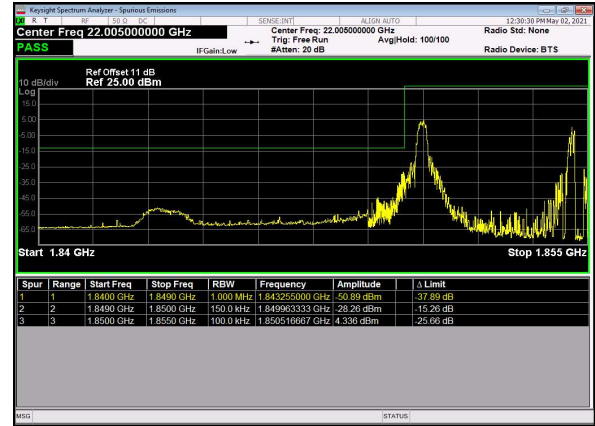

B66_N2(15M)_DFT-s-OFDM_BPSK_Edge_1RB_Left_Low_CH

B66_N2(15M)_DFT-s-OFDM_QPSK_Edge_1RB_Left_Low_CH

B66_N2(15M)_DFT-s-OFDM_BPSK_Outer_Full_Low_CH

B66_N2(15M)_DFT-s-OFDM_QPSK_Outer_Full_Low_CH

B66_N2(15M)_DFT-s-OFDM_BPSK_Edge_1RB_Right_High_CH