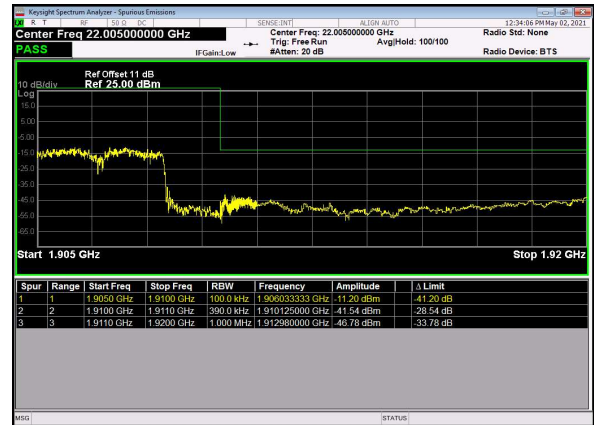

B66_N2(20M)_DFT-s-OFDM_QPSK_Outer_Full_High_CH