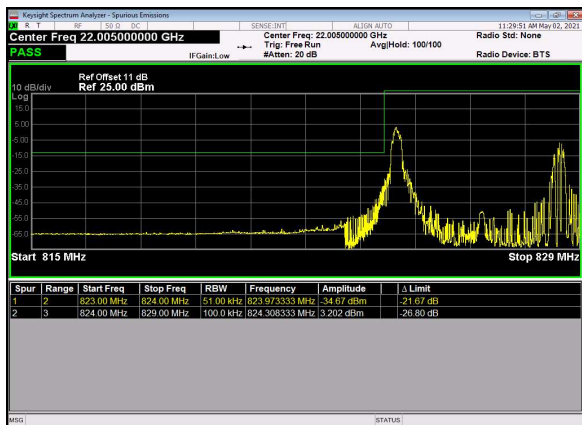

B66_N5(5M)_DFT-s-OFDM_BPSK_Edge_1RB_Left_Low_CH