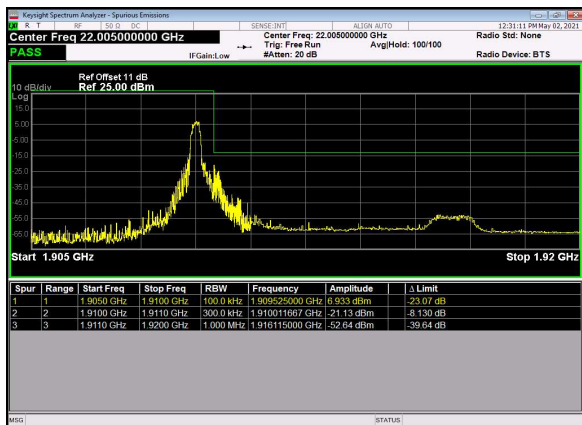

B66_N2(15M)_DFT-s-OFDM_BPSK_Edge_1RB_Left_Low_CH

B66_N2(15M)_DFT-s-OFDM_QPSK_Edge_1RB_Left_Low_CH

B66_N2(15M)_DFT-s-OFDM_BPSK_Outer_Full_Low_CH

B66_N2(15M)_DFT-s-OFDM_QPSK_Outer_Full_Low_CH

B66_N2(15M)_DFT-s-OFDM_BPSK_Edge_1RB_Right_High_CH