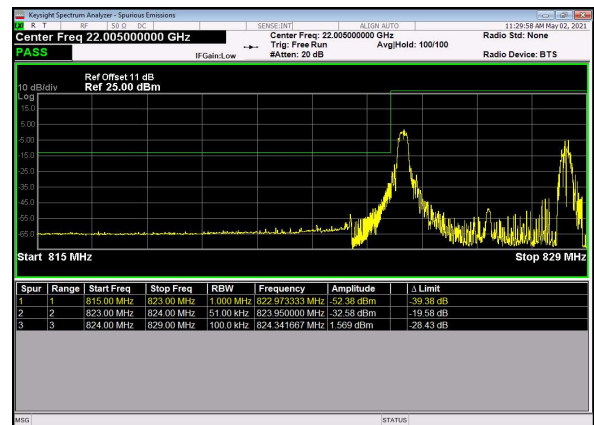

B66_N5(5M)_DFT-s-OFDM_QPSK_Edge_1RB_Left_Low_CH