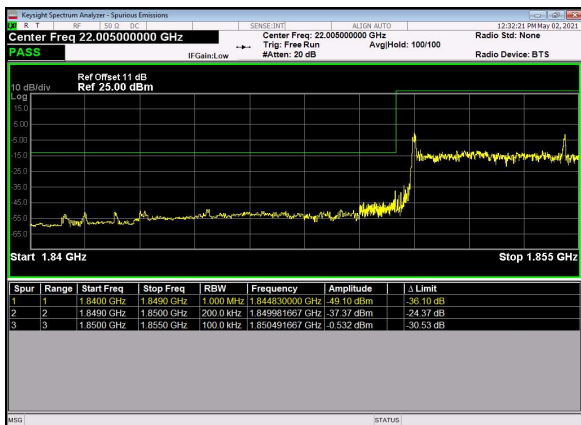

B66_N2(20M)_DFT-s-OFDM_BPSK_
Outer_Full_Low_CH