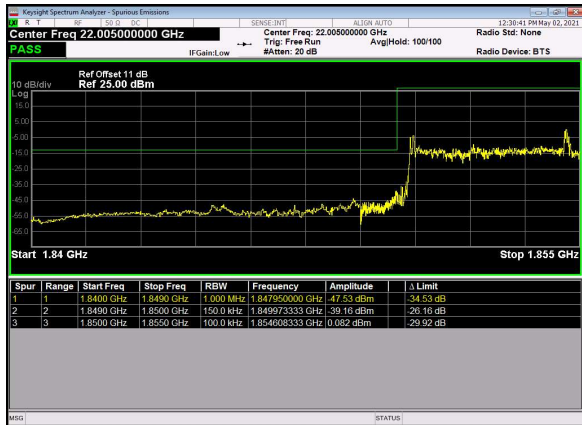

B66_N2(15M)_DFT-s-OFDM_BPSK_Edge_1RB_Left_Low_CH

B66_N2(15M)_DFT-s-OFDM_QPSK_Edge_1RB_Left_Low_CH

B66_N2(15M)_DFT-s-OFDM_BPSK_Outer_Full_Low_CH

B66_N2(15M)_DFT-s-OFDM_QPSK_Outer_Full_Low_CH

B66_N2(15M)_DFT-s-OFDM_BPSK_Edge_1RB_Right_High_CH