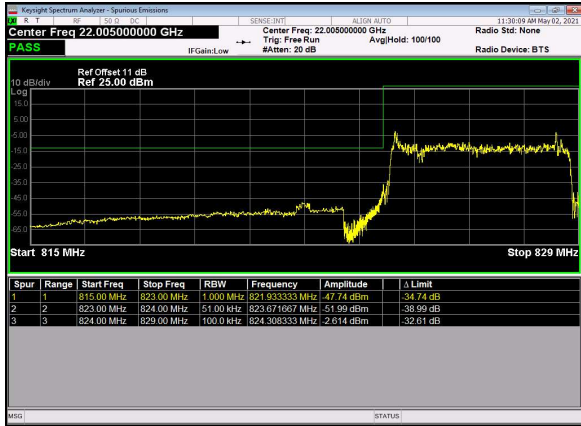

B66_N2(20M)_DFT-s-OFDM_QPSK_Outer_Full_High_CH

B66_N5(5M)_DFT-s-OFDM_BPSK_Edge_1RB_Left_Low_CH

B66_N5(5M)_DFT-s-OFDM_QPSK_Edge_1RB_Left_Low_CH

B66_N5(5M)_DFT-s-OFDM_BPSK_
Outer_Full_Low_CH

B66_N5(5M)_DFT-s-OFDM_QPSK_
Outer_Full_Low_CH