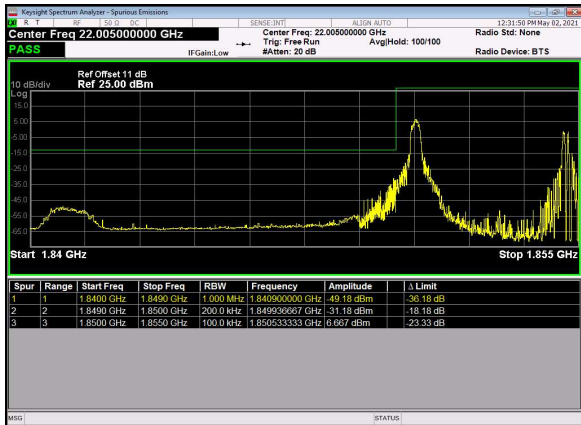

B66_N2(15M)_DFT-s-OFDM_QPSK_Edge_1RB_Right_High_CH

B66_N2(15M)_DFT-s-OFDM_BPSK_
Outer_Full_High_CH

B66_N2(15M)_DFT-s-OFDM_QPSK_
Outer_Full_High_CH

B66_N2(20M)_DFT-s-OFDM_BPSK_Edge_
1RB_Left_Low_CH

B66_N2(20M)_DFT-s-OFDM_QPSK_Edge_
1RB_Left_Low_CH