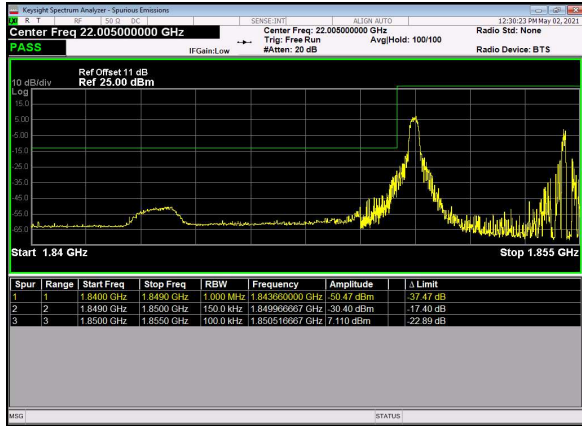

B66_N2(15M)_DFT-s-OFDM_BPSK_Edge_1RB_Left_Low_CH

B66_N2(15M)_DFT-s-OFDM_QPSK_Edge_1RB_Left_Low_CH

B66_N2(15M)_DFT-s-OFDM_BPSK_Outer_Full_Low_CH

B66_N2(15M)_DFT-s-OFDM_QPSK_Outer_Full_Low_CH

B66_N2(15M)_DFT-s-OFDM_BPSK_Edge_1RB_Right_High_CH