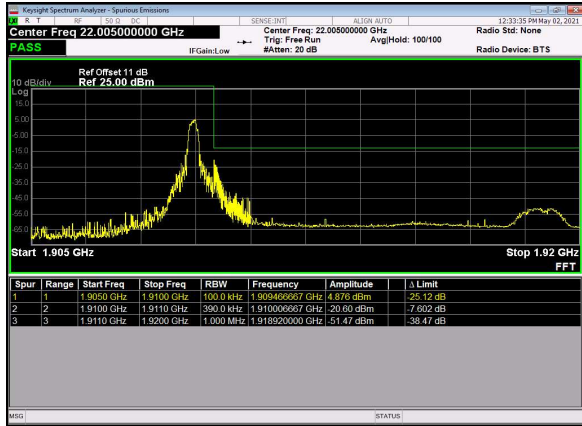

B66_N2(20M)_DFT-s-OFDM_BPSK_
Outer_Full_Low_CH

B66_N2(20M)_DFT-s-OFDM_QPSK_
Outer_Full_Low_CH

B66_N2(20M)_DFT-s-OFDM_BPSK_Edge_1RB_Right_High_CH

B66_N2(20M)_DFT-s-OFDM_QPSK_Edge_1RB_Right_High_CH

B66_N2(20M)_DFT-s-OFDM_BPSK_Outer_Full_High_CH