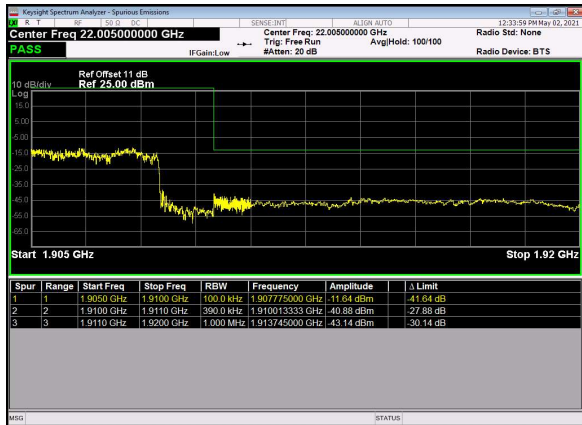

B66_N2(20M)_DFT-s-OFDM_BPSK_
Outer_Full_Low_CH

B66_N2(20M)_DFT-s-OFDM_QPSK_
Outer_Full_Low_CH

B66_N2(20M)_DFT-s-OFDM_BPSK_Edge_1RB_Right_High_CH

B66_N2(20M)_DFT-s-OFDM_QPSK_Edge_1RB_Right_High_CH

B66_N2(20M)_DFT-s-OFDM_BPSK_Outer_Full_High_CH