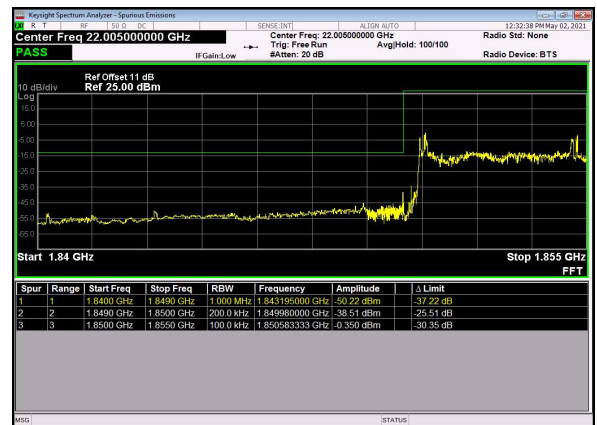

B66_N2(20M)_DFT-s-OFDM_QPSK_
Outer_Full_Low_CH