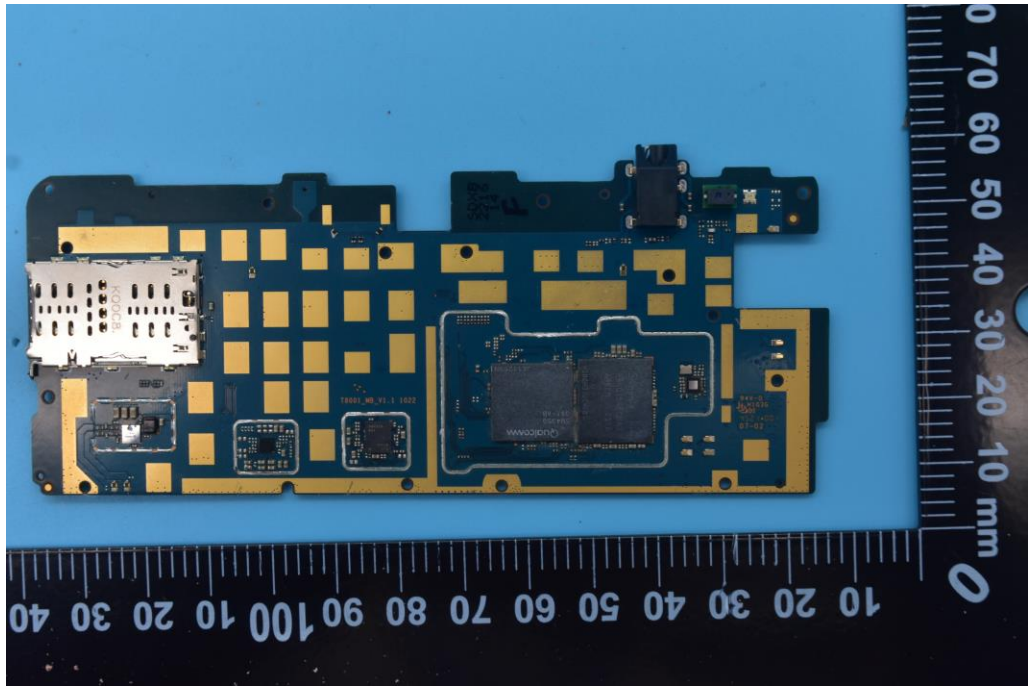

## Internal Photos

### 1. EUT uncover view

## 2. Antenna view

Tab 10 TX location

ANT NUM	Description	WCDMA	LTE	NR	WIFI	GPS	BT
ANT0	<b>LB_TRX</b>	B5	B5/B12/B13	N5			
ANT1	MHB_PRX MIMO,UHB-PRX MIMO						
ANT2	<b>LB_DRX, LB-TX(ENDC),</b>		B5 (ENDC)	N5			
ANT3	<b>MHB_TRX,UHB_DRX</b>	B2/B4	B2/B4/B66	N2/N66			
ANT4	MHB_DRX, <b>MHB-TX(ENDC),</b> UHB-DRX MIMO		B2/B66 (ENDC)	N2/N66			
ANT5	CH0_WIFI2.4G 5G BT2.4G				WIFI2.4G 5G		2.4G
ANT6	CH1_WIFI2.4G 5G GPS				WIFI2.4G 5G		
ANT7	MHB_MIMO DRX, <b>UHB_TRX</b>		B48	N77			