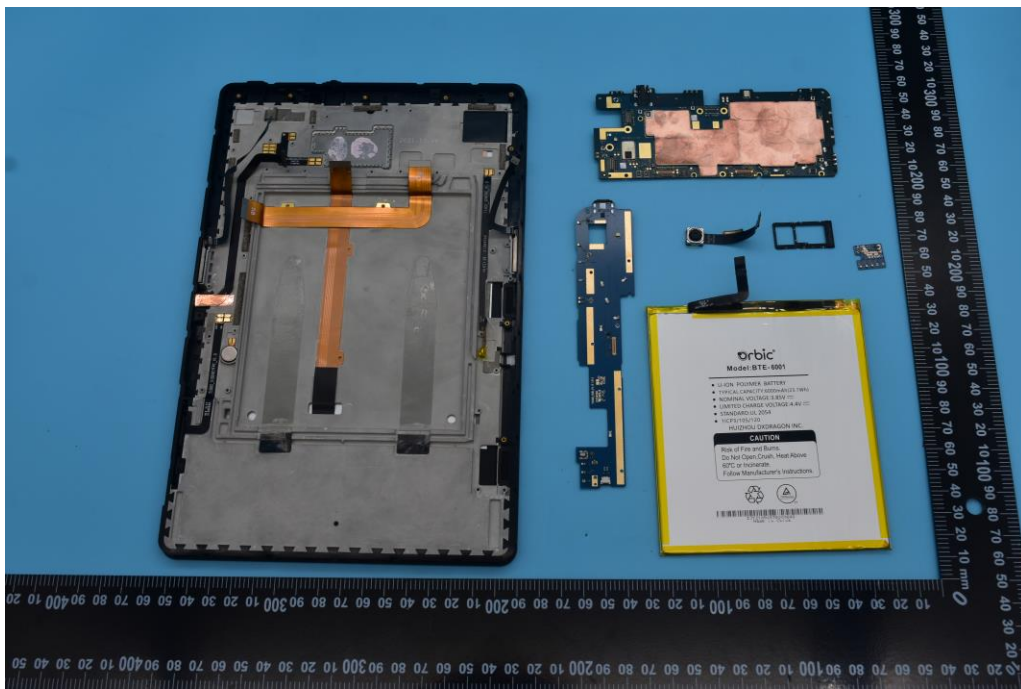

# FCC ID: 2ABGH-R10L5TR

## Internal Photos

## 2. Antenna view

Tab 10 TX location

ANT NUM	Description	WCDMA	LTE	NR	WIFI	GPS	BT
ANT0	<b>LB_TRX</b>	B5	B5/B12/B13	N5			
ANT1	MHB_PRX MIMO,UHB-PRX MIMO						
ANT2	<b>LB_DRX, LB-TX(ENDC),</b>		B5 (ENDC)	N5			
ANT3	<b>MHB_TRX,UHB_DRX</b>	B2/B4	B2/B4/B66	N2/N66			
ANT4	MHB_DRX, <b>MHB-TX(ENDC),</b> UHB-DRX MIMO		B2/B66 (ENDC)	N2/N66			
ANT5	CH0_WIFI2.4G 5G BT2.4G				WIFI2.4G 5G		2.4G
ANT6	CH1_WIFI2.4G 5G GPS				WIFI2.4G 5G		
ANT7	MHB_MIMO DRX, <b>UHB_TRX</b>		B48	N77			