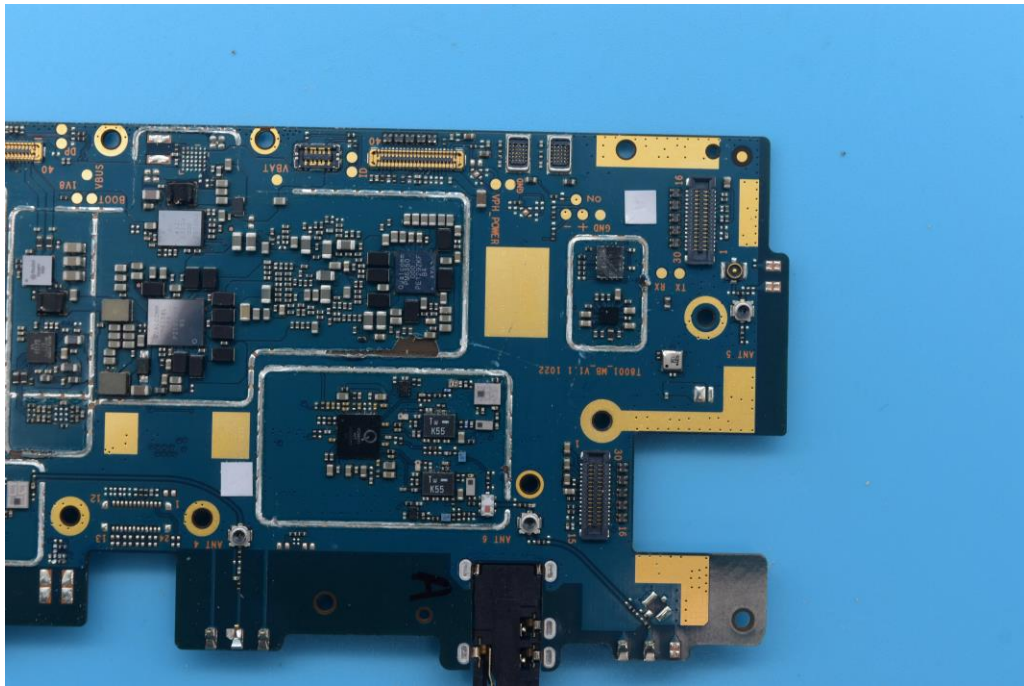

## Internal Photos

### 1. EUT uncover view

## 2. Antenna view

Tab 10 TX location

ANT NUM	Description	WCDMA	LTE	NR	WIFI	GPS	BT
ANT0	<b>LB_TRX</b>	B5	B5/B12/B13	N5			
ANT1	MHB_PRX MIMO,UHB-PRX MIMO						
ANT2	<b>LB_DRX, LB-TX(ENDC),</b>		B5 (ENDC)	N5			
ANT3	<b>MHB_TRX,UHB_DRX</b>	B2/B4	B2/B4/B66	N2/N66			
ANT4	MHB_DRX, <b>MHB-TX(ENDC),</b> UHB-DRX MIMO		B2/B66 (ENDC)	N2/N66			
ANT5	CH0_WIFI2.4G 5G BT2.4G				WIFI2.4G 5G		2.4G
ANT6	CH1_WIFI2.4G 5G GPS				WIFI2.4G 5G		
ANT7	MHB_MIMO DRX, <b>UHB_TRX</b>		B48	N77			