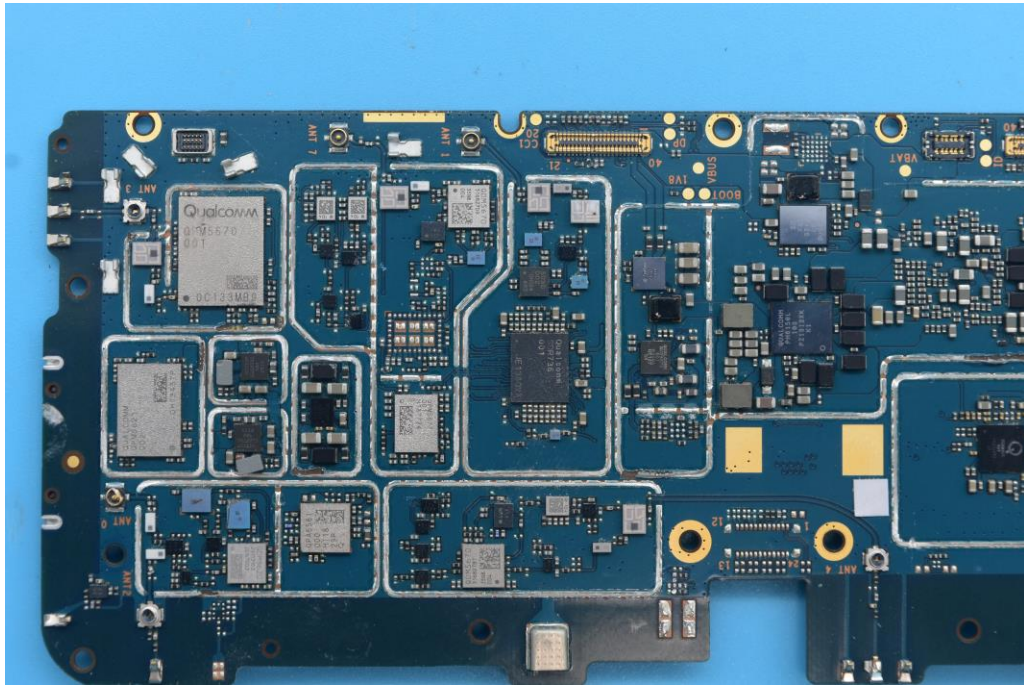

## Internal Photos

### 1. EUT uncover view

## 2. Antenna view

Tab 10 TX location

ANT NUM	Description	WCDMA	LTE	NR	WIFI	GPS	BT
ANT0	<b>LB_TRX</b>	B5	B5/B12/B13	N5			
ANT1	MHB_PRX MIMO,UHB-PRX MIMO						
ANT2	<b>LB_DRX, LB-TX(ENDC),</b>		B5 (ENDC)	N5			
ANT3	<b>MHB_TRX,UHB_DRX</b>	B2/B4	B2/B4/B66	N2/N66			
ANT4	MHB_DRX, <b>MHB-TX(ENDC),</b> UHB-DRX MIMO		B2/B66 (ENDC)	N2/N66			
ANT5	CH0_WIFI2.4G 5G BT2.4G				WIFI2.4G 5G		2.4G
ANT6	CH1_WIFI2.4G 5G GPS				WIFI2.4G 5G		
ANT7	MHB_MIMO DRX, <b>UHB_TRX</b>		B48	N77			