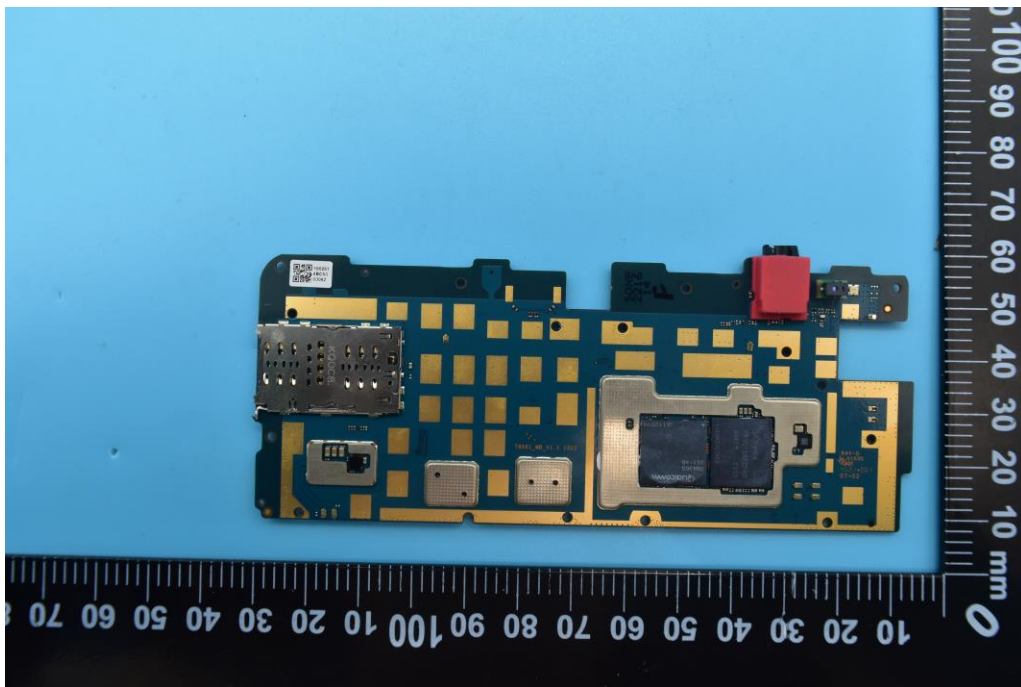

## Internal Photos

### 1. EUT uncover view

## 2. Antenna view

Tab 10 TX location

ANT NUM	Description	WCDMA	LTE	NR	WIFI	GPS	BT
ANT0	<b>LB_TRX</b>	B5	B5/B12/B13	N5			
ANT1	MHB_PRX MIMO,UHB-PRX MIMO						
ANT2	<b>LB_DRX, LB-TX(ENDC),</b>		B5 (ENDC)	N5			
ANT3	<b>MHB_TRX,UHB_DRX</b>	B2/B4	B2/B4/B66	N2/N66			
ANT4	MHB_DRX, <b>MHB-TX(ENDC),</b> UHB-DRX MIMO		B2/B66 (ENDC)	N2/N66			
ANT5	CH0_WIFI2.4G 5G BT2.4G				WIFI2.4G 5G		2.4G
ANT6	CH1_WIFI2.4G 5G GPS				WIFI2.4G 5G		
ANT7	MHB_MIMO DRX, <b>UHB_TRX</b>		B48	N77			