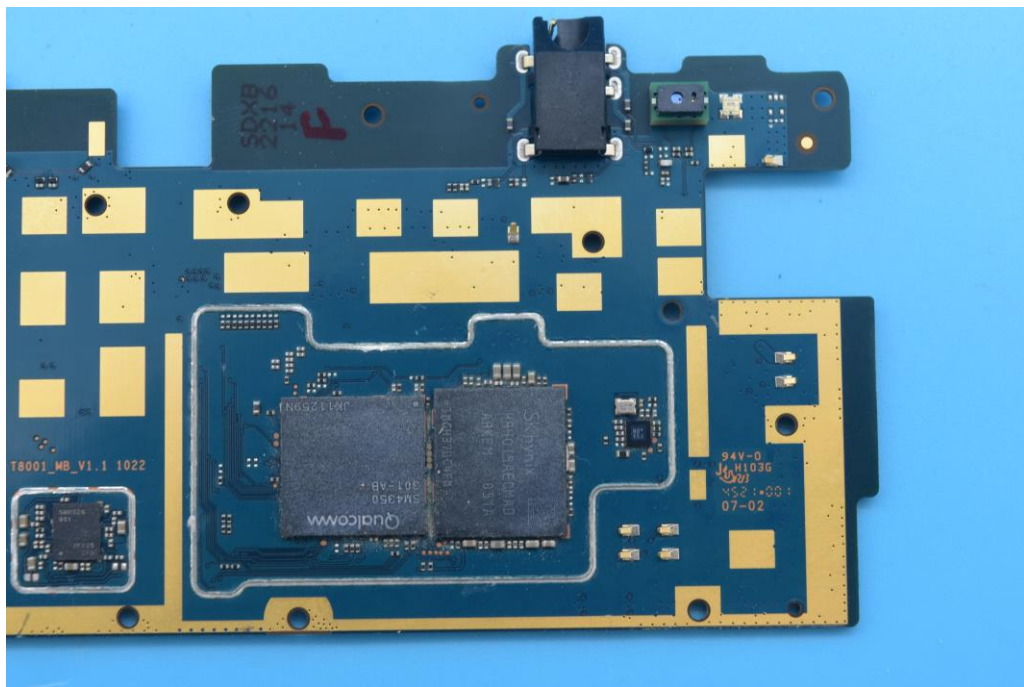

## Internal Photos

### 1. EUT uncover view

## 2. Antenna view

Tab 10 TX location

ANT NUM	Description	WCDMA	LTE	NR	WIFI	GPS	BT
ANT0	<b>LB_TRX</b>	B5	B5/B12/B13	N5			
ANT1	MHB_PRX MIMO,UHB-PRX MIMO						
ANT2	<b>LB_DRX, LB-TX(ENDC),</b>		B5 (ENDC)	N5			
ANT3	<b>MHB_TRX,UHB_DRX</b>	B2/B4	B2/B4/B66	N2/N66			
ANT4	MHB_DRX, <b>MHB-TX(ENDC),</b> UHB-DRX MIMO		B2/B66 (ENDC)	N2/N66			
ANT5	CH0_WIFI2.4G 5G BT2.4G				WIFI2.4G 5G		2.4G
ANT6	CH1_WIFI2.4G 5G GPS				WIFI2.4G 5G		
ANT7	MHB_MIMO DRX, <b>UHB_TRX</b>		B48	N77			