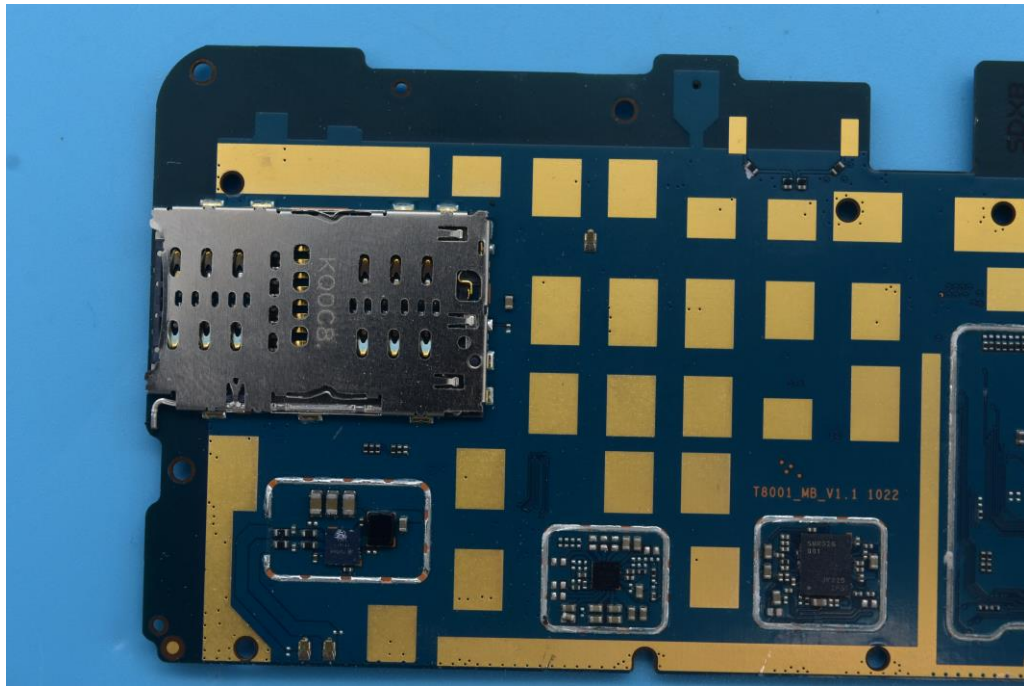

## Internal Photos

### 1. EUT uncover view

## 2. Antenna view

Tab 10 TX location

ANT NUM	Description	WCDMA	LTE	NR	WIFI	GPS	BT
ANT0	<b>LB_TRX</b>	B5	B5/B12/B13	N5			
ANT1	MHB_PRX MIMO,UHB-PRX MIMO						
ANT2	<b>LB_DRX, LB-TX(ENDC),</b>		B5 (ENDC)	N5			
ANT3	<b>MHB_TRX,UHB_DRX</b>	B2/B4	B2/B4/B66	N2/N66			
ANT4	MHB_DRX, <b>MHB-TX(ENDC),</b> UHB-DRX MIMO		B2/B66 (ENDC)	N2/N66			
ANT5	CH0_WIFI2.4G 5G BT2.4G				WIFI2.4G 5G		2.4G
ANT6	CH1_WIFI2.4G 5G GPS				WIFI2.4G 5G		
ANT7	MHB_MIMO DRX, <b>UHB_TRX</b>		B48	N77			