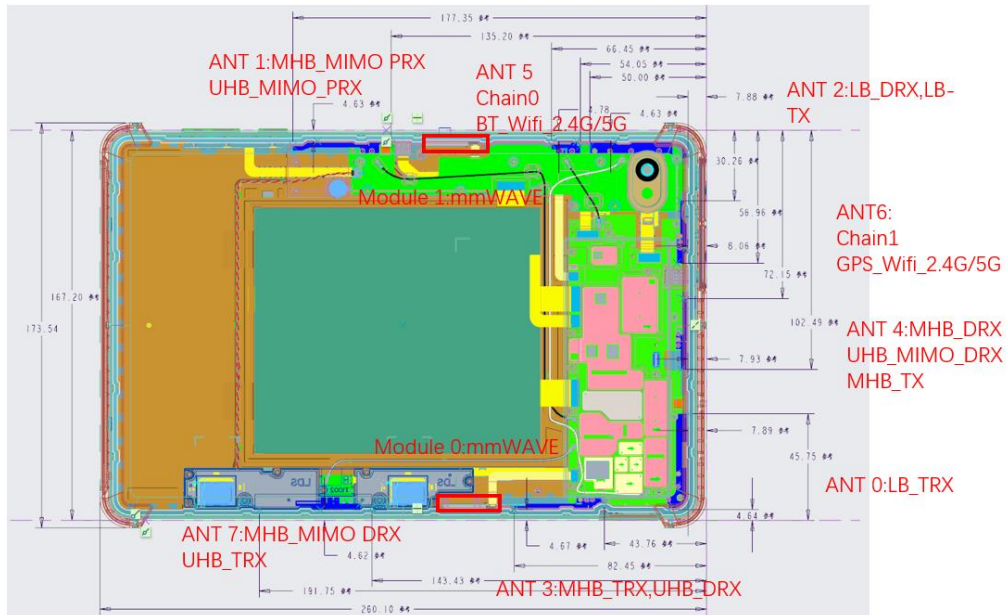

## Internal Photos

### 1. EUT uncover view

## 2. Antenna view

Tab 10 TX location

ANT NUM	Description	WCDMA	LTE	NR	WIFI	GPS	BT
ANT0	<b>LB_TRX</b>	B5	B5/B12/B13	N5			
ANT1	MHB_PRX MIMO,UHB-PRX MIMO						
ANT2	<b>LB_DRX, LB-TX(ENDC),</b>		B5 (ENDC)	N5			
ANT3	<b>MHB_TRX,UHB_DRX</b>	B2/B4	B2/B4/B66	N2/N66			
ANT4	MHB_DRX, <b>MHB-TX(ENDC),</b> UHB-DRX MIMO		B2/B66 (ENDC)	N2/N66			
ANT5	CH0_WIFI2.4G 5G BT2.4G				WIFI2.4G 5G		2.4G
ANT6	CH1_WIFI2.4G 5G GPS				WIFI2.4G 5G		
ANT7	MHB_MIMO DRX, <b>UHB_TRX</b>		B48	N77			

Module 0 : mmWAVE, n260,n261 (NSA Only)

Module 1 : mmWAVE, n260,n261 (NSA Only)