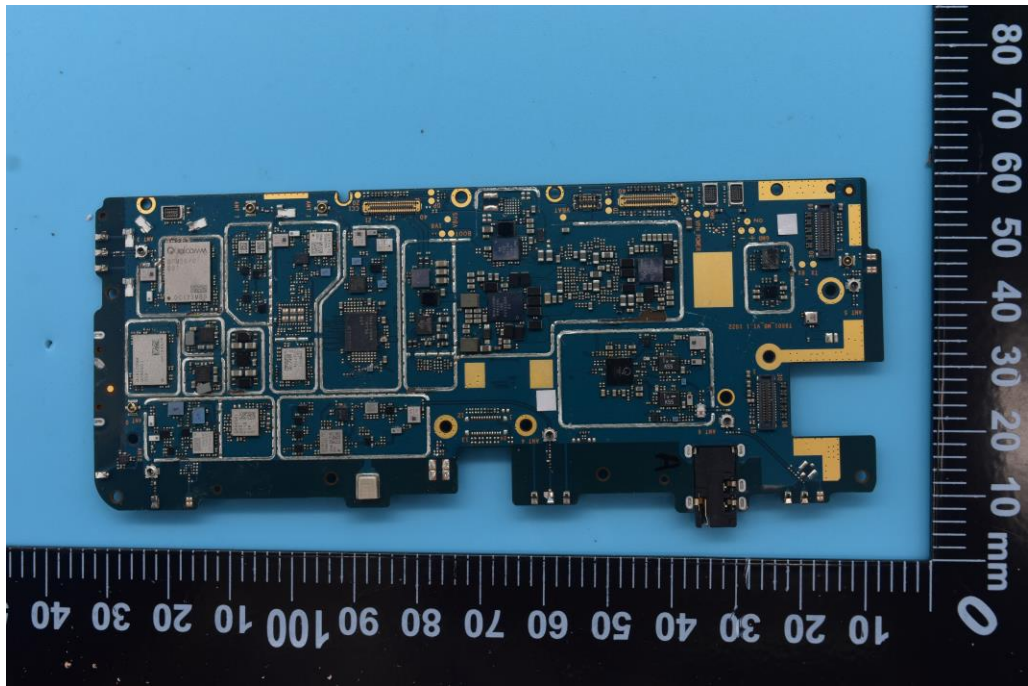

## Internal Photos

### 1. EUT uncover view

## 2. Antenna view

Tab 10 TX location

ANT NUM	Description	WCDMA	LTE	NR	WIFI	GPS	BT
ANT0	<b>LB_TRX</b>	B5	B5/B12/B13	N5			
ANT1	MHB_PRX MIMO,UHB-PRX MIMO						
ANT2	<b>LB_DRX, LB-TX(ENDC),</b>		B5 (ENDC)	N5			
ANT3	<b>MHB_TRX,UHB_DRX</b>	B2/B4	B2/B4/B66	N2/N66			
ANT4	MHB_DRX, <b>MHB-TX(ENDC),</b> UHB-DRX MIMO		B2/B66 (ENDC)	N2/N66			
ANT5	CH0_WIFI2.4G 5G BT2.4G				WIFI2.4G 5G		2.4G
ANT6	CH1_WIFI2.4G 5G GPS				WIFI2.4G 5G		
ANT7	MHB_MIMO DRX, <b>UHB_TRX</b>		B48	N77			