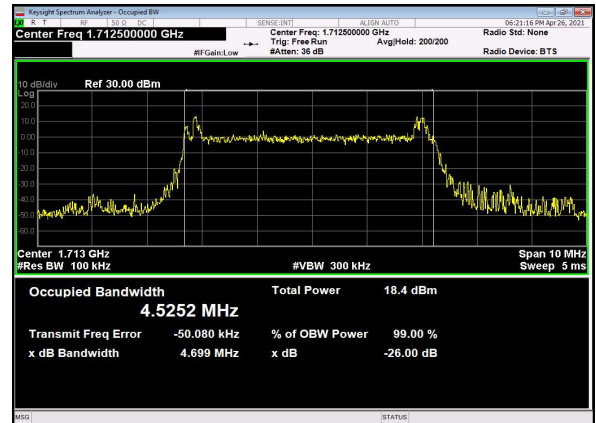

N66(5M)_CP-OFDM_QPSK_Outer_Full_Low_CH