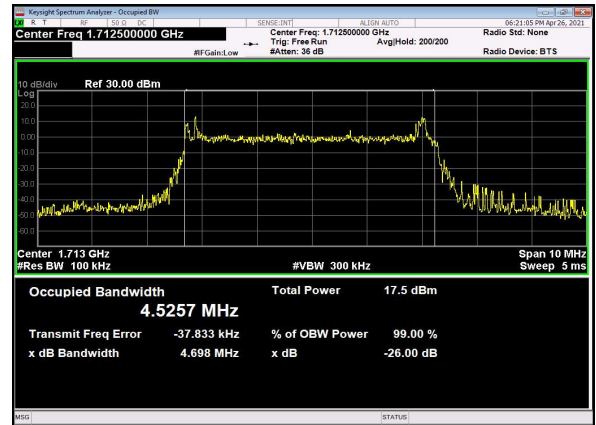

N66(5M)_DFT-s-OFDM_PI_2-BPSK_Outer_Full_Low_CH

N66(5M)_DFT-s-OFDM_QPSK_Outer_Full_Low_CH

N66(5M)_DFT-s-OFDM_16QAM_Outer_Full_Low_CH

N66(5M)_DFT-s-OFDM_64QAM_Outer_Full_Low_CH

N66(5M)_DFT-s-OFDM_256QAM_Outer_Full_Low_CH