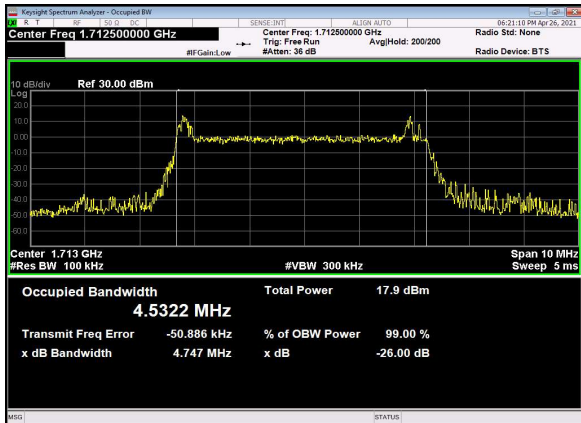

N66(5M)_DFT-s-OFDM_PI_2-BPSK_Outer_Full_Low_CH

N66(5M)_DFT-s-OFDM_QPSK_Outer_Full_Low_CH

N66(5M)_DFT-s-OFDM_16QAM_Outer_Full_Low_CH

N66(5M)_DFT-s-OFDM_64QAM_Outer_Full_Low_CH

N66(5M)_DFT-s-OFDM_256QAM_Outer_Full_Low_CH