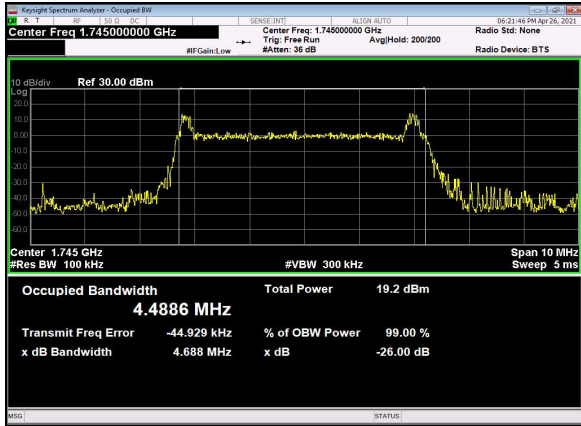

N66(5M)_DFT-s-OFDM_PI_2-BPSK_Outer_Full_Mid_CH