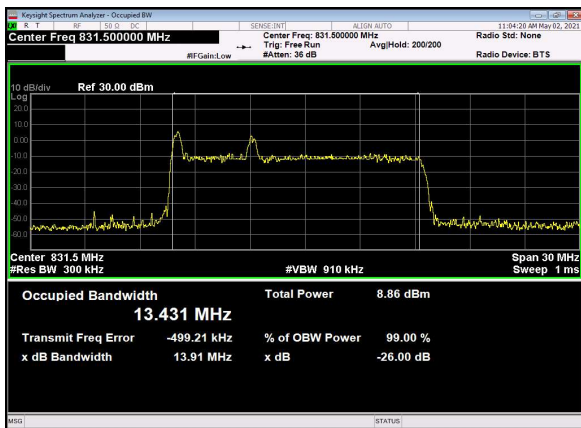

B66_N5(15M)_DFT-s-OFDM_PI_2-BPSK_Outer_Full_Low_CH

B66_N5(15M)_DFT-s-OFDM_QPSK_Outer_Full_Low_CH

B66_N5(15M)_DFT-s-OFDM_16QAM_Outer_Full_Low_CH

B66_N5(15M)_DFT-s-OFDM_64QAM_Outer_Full_Low_CH

B66_N5(15M)_DFT-s-OFDM_256QAM_Outer_Full_Low_CH