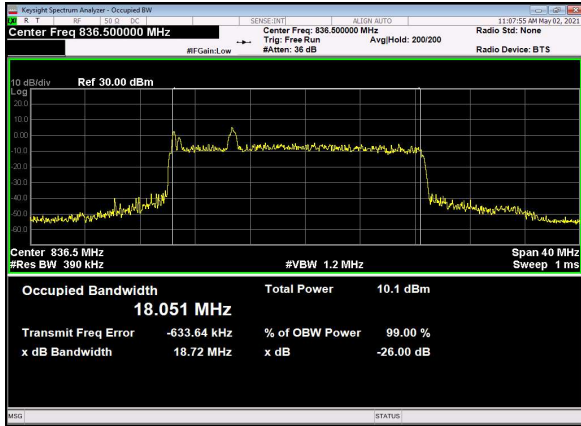

B66_N5(20M)_DFT-s-OFDM_16_QAM_Outer_Full_Low_CH

B66_N5(20M)_DFT-s-OFDM_64_QAM_Outer_Full_Low_CH

B66_N5(20M)_DFT-s-OFDM_256_QAM_Outer_Full_Low_CH

B66_N5(20M)_CP-OFDM_QPSK_Outer_Full_Low_CH

B66_N5(20M)_DFT-s-OFDM_PI_2-BPSK_Outer_Full_Mid_CH