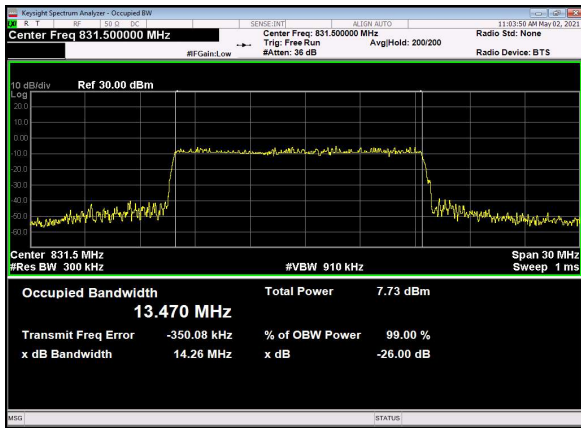

B66_N5(15M)_DFT-s-OFDM_PI_2-BPSK_Outer_Full_Low_CH

B66_N5(15M)_DFT-s-OFDM_QPSK_Outer_Full_Low_CH

B66_N5(15M)_DFT-s-OFDM_16QAM_Outer_Full_Low_CH

B66_N5(15M)_DFT-s-OFDM_64QAM_Outer_Full_Low_CH

B66_N5(15M)_DFT-s-OFDM_256QAM_Outer_Full_Low_CH