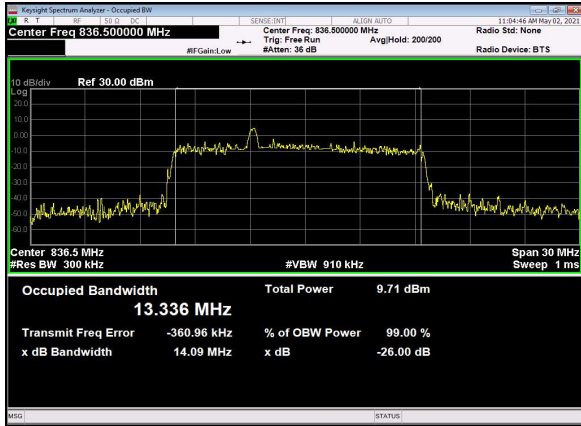

B66_N5(15M)_DFT-s-OFDM_PI_2-BPSK_Outer_Full_Mid_CH