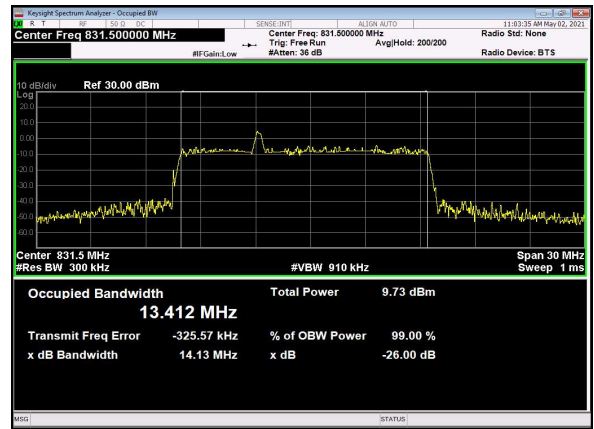

B66_N5(15M)_DFT-s-OFDM_PI_2-BPSK_Outer_Full_Low_CH

B66_N5(15M)_DFT-s-OFDM_QPSK_Outer_Full_Low_CH

B66_N5(15M)_DFT-s-OFDM_16QAM_Outer_Full_Low_CH

B66_N5(15M)_DFT-s-OFDM_64QAM_Outer_Full_Low_CH

B66_N5(15M)_DFT-s-OFDM_256QAM_Outer_Full_Low_CH