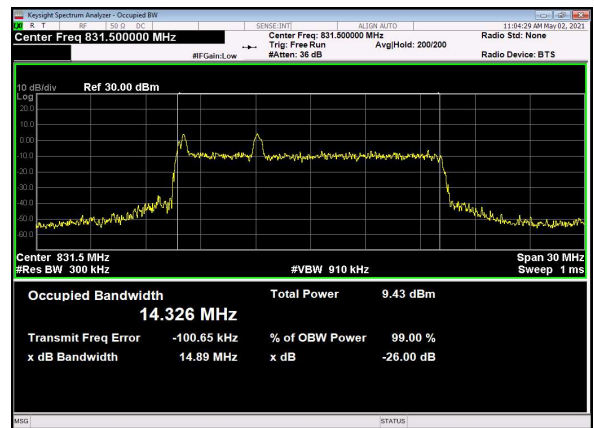

B66_N5(15M)_CP-OFDM_QPSK_Outer_Full_Low_CH