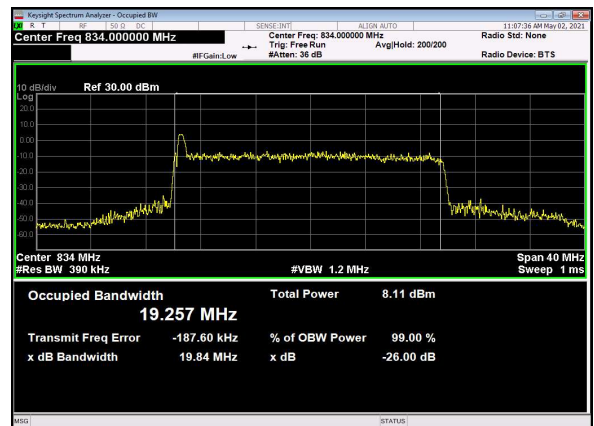

B66_N5(20M)_DFT-s-OFDM_16_QAM_Outer_Full_Low_CH

B66_N5(20M)_DFT-s-OFDM_64_QAM_Outer_Full_Low_CH

B66_N5(20M)_DFT-s-OFDM_256_QAM_Outer_Full_Low_CH

B66_N5(20M)_CP-OFDM_QPSK_Outer_Full_Low_CH

B66_N5(20M)_DFT-s-OFDM_PI_2-BPSK_Outer_Full_Mid_CH