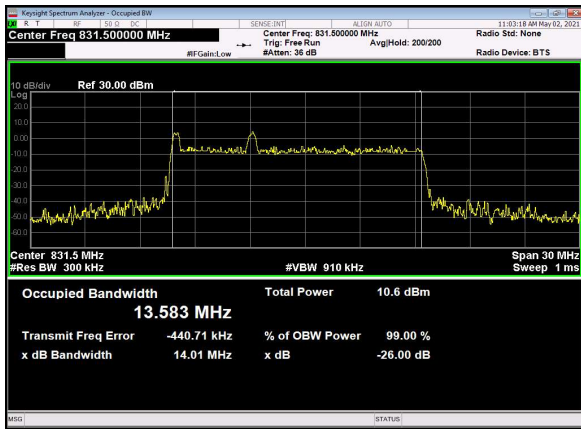

B66_N5(15M)_DFT-s-OFDM_PI_2-BPSK_Outer_Full_Low_CH

B66_N5(15M)_DFT-s-OFDM_QPSK_Outer_Full_Low_CH

B66_N5(15M)_DFT-s-OFDM_16QAM_Outer_Full_Low_CH

B66_N5(15M)_DFT-s-OFDM_64QAM_Outer_Full_Low_CH

B66_N5(15M)_DFT-s-OFDM_256QAM_Outer_Full_Low_CH