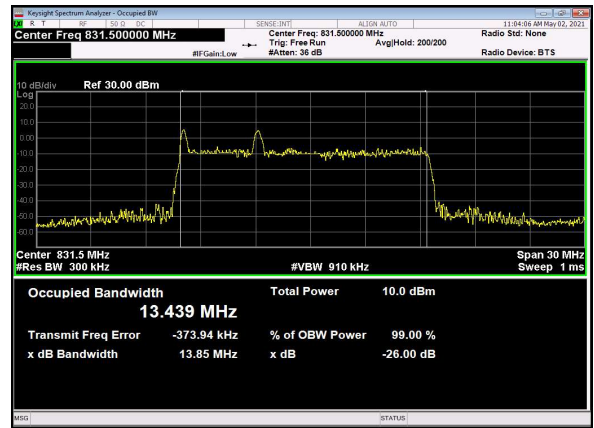

B66_N5(15M)_DFT-s-OFDM_PI_2-BPSK_Outer_Full_Low_CH

B66_N5(15M)_DFT-s-OFDM_QPSK_Outer_Full_Low_CH

B66_N5(15M)_DFT-s-OFDM_16QAM_Outer_Full_Low_CH

B66_N5(15M)_DFT-s-OFDM_64QAM_Outer_Full_Low_CH

B66_N5(15M)_DFT-s-OFDM_256QAM_Outer_Full_Low_CH