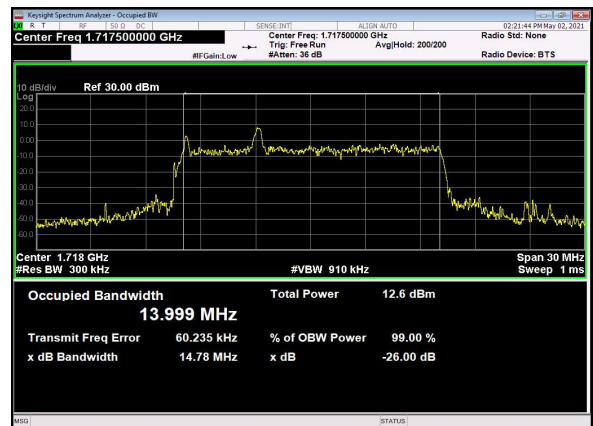

B13_N66(15M)_CP-OFDM_QPSK_Outer_Full_Low_CH