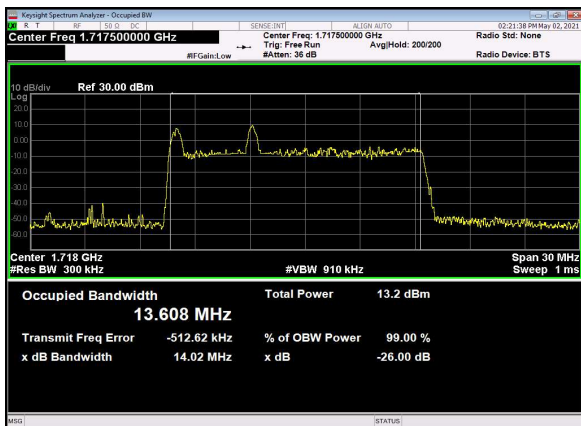

B13_N66(15M)_DFT-s-OFDM_PI_2-BPSK_Outer_Full_Low_CH

B13_N66(15M)_DFT-s-OFDM_QPSK_Outer_Full_Low_CH

B13_N66(15M)_DFT-s-OFDM_16QAM_Outer_Full_Low_CH

B13_N66(15M)_DFT-s-OFDM_64QAM_Outer_Full_Low_CH

B13_N66(15M)_DFT-s-OFDM_256QAM_Outer_Full_Low_CH