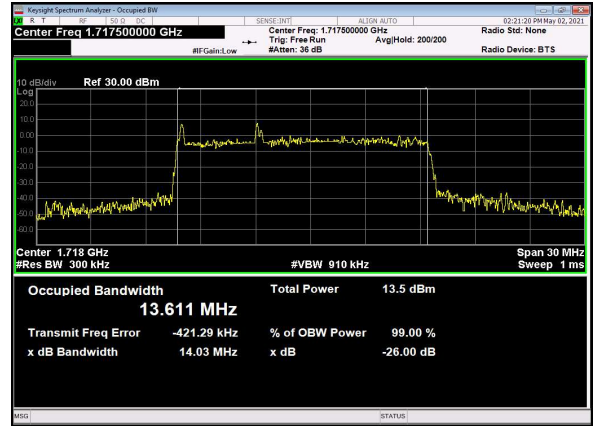

B13_N66(15M)_DFT-s-OFDM_PI_2-BPSK_Outer_Full_Low_CH

B13_N66(15M)_DFT-s-OFDM_QPSK_Outer_Full_Low_CH

B13_N66(15M)_DFT-s-OFDM_16QAM_Outer_Full_Low_CH

B13_N66(15M)_DFT-s-OFDM_64QAM_Outer_Full_Low_CH

B13_N66(15M)_DFT-s-OFDM_256QAM_Outer_Full_Low_CH