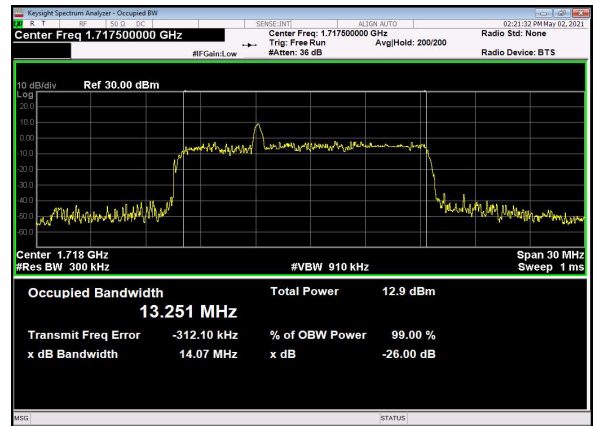

B13_N66(15M)_DFT-s-OFDM_PI_2-BPSK_Outer_Full_Low_CH

B13_N66(15M)_DFT-s-OFDM_QPSK_Outer_Full_Low_CH

B13_N66(15M)_DFT-s-OFDM_16QAM_Outer_Full_Low_CH

B13_N66(15M)_DFT-s-OFDM_64QAM_Outer_Full_Low_CH

B13_N66(15M)_DFT-s-OFDM_256QAM_Outer_Full_Low_CH