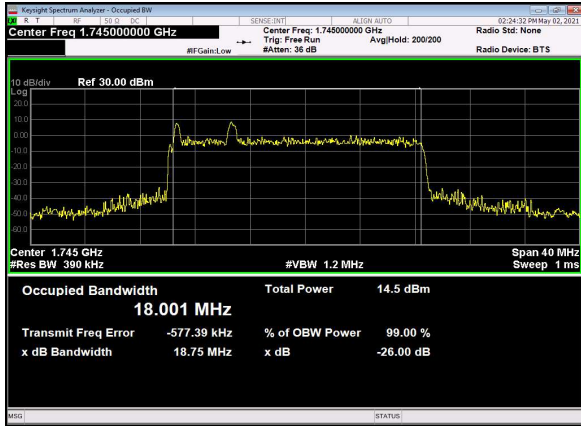

B13_N66(20M)_DFT-s-OFDM_16QAM_Outer_Full_Low_CH

B13_N66(20M)_DFT-s-OFDM_64QAM_Outer_Full_Low_CH

B13_N66(20M)_DFT-s-OFDM_256QAM_Outer_Full_Low_CH

B13_N66(20M)_CP-OFDM_QPSK_Outer_Full_Low_CH

B13_N66(20M)_DFT-s-OFDM_PI_2-BPSK_Outer_Full_Mid_CH