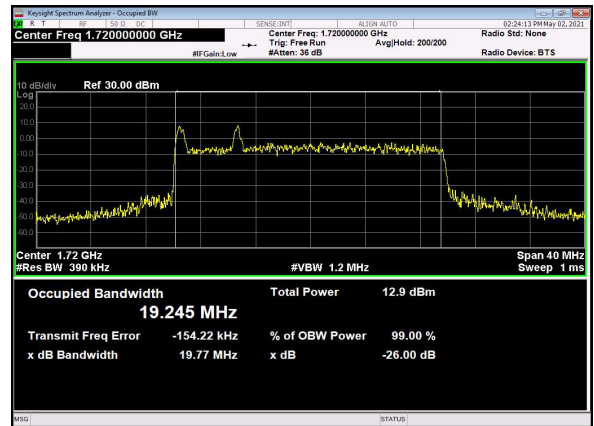

B13_N66(20M)_DFT-s-OFDM_16QAM_Outer_Full_Low_CH

B13_N66(20M)_DFT-s-OFDM_64QAM_Outer_Full_Low_CH

B13_N66(20M)_DFT-s-OFDM_256QAM_Outer_Full_Low_CH

B13_N66(20M)_CP-OFDM_QPSK_Outer_Full_Low_CH

B13_N66(20M)_DFT-s-OFDM_PI_2-BPSK_Outer_Full_Mid_CH