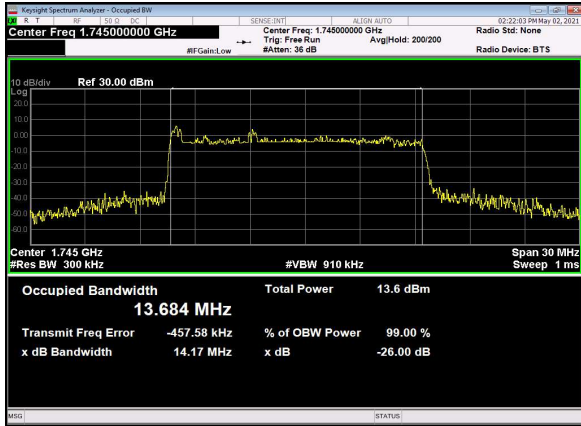

B13_N66(15M)_DFT-s-OFDM_PI_2-BPSK_Outer_Full_Mid_CH