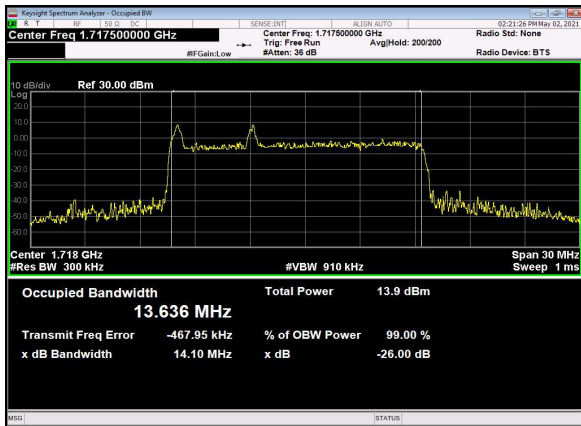

B13_N66(15M)_DFT-s-OFDM_PI_2-BPSK_Outer_Full_Low_CH

B13_N66(15M)_DFT-s-OFDM_QPSK_Outer_Full_Low_CH

B13_N66(15M)_DFT-s-OFDM_16QAM_Outer_Full_Low_CH

B13_N66(15M)_DFT-s-OFDM_64QAM_Outer_Full_Low_CH

B13_N66(15M)_DFT-s-OFDM_256QAM_Outer_Full_Low_CH