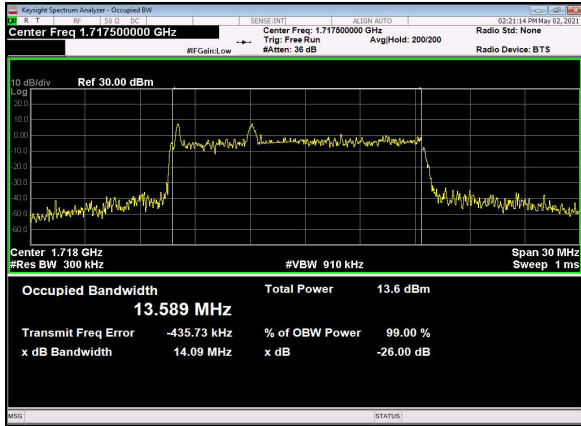

B13_N66(15M)_DFT-s-OFDM_PI_2-BPSK_Outer_Full_Low_CH

B13_N66(15M)_DFT-s-OFDM_QPSK_Outer_Full_Low_CH

B13_N66(15M)_DFT-s-OFDM_16QAM_Outer_Full_Low_CH

B13_N66(15M)_DFT-s-OFDM_64QAM_Outer_Full_Low_CH

B13_N66(15M)_DFT-s-OFDM_256QAM_Outer_Full_Low_CH