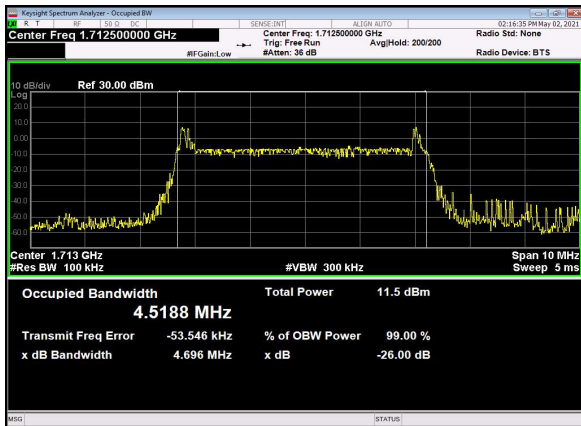

B13_N66(5M)_DFT-s-OFDM_PI_2-BPSK_Outer_Full_Low_CH

B13_N66(5M)_DFT-s-OFDM_QPSK_Outer_Full_Low_CH

B13_N66(5M)_DFT-s-OFDM_16QAM_Outer_Full_Low_CH

B13_N66(5M)_DFT-s-OFDM_64QAM_Outer_Full_Low_CH

B13_N66(5M)_DFT-s-OFDM_256QAM_Outer_Full_Low_CH