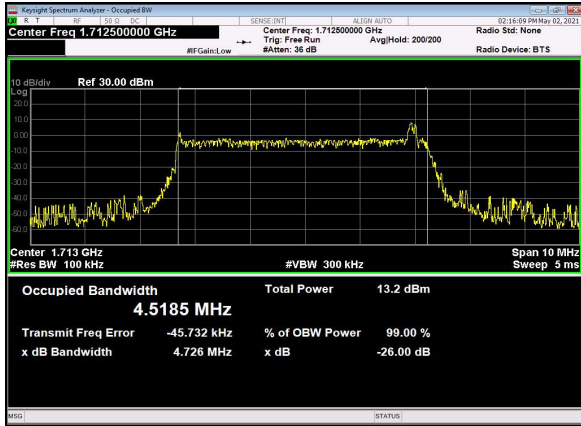

B13_N66(5M)_DFT-s-OFDM_PI_2-BPSK_Outer_Full_Low_CH

B13_N66(5M)_DFT-s-OFDM_QPSK_Outer_Full_Low_CH

B13_N66(5M)_DFT-s-OFDM_16QAM_Outer_Full_Low_CH

B13_N66(5M)_DFT-s-OFDM_64QAM_Outer_Full_Low_CH

B13_N66(5M)_DFT-s-OFDM_256QAM_Outer_Full_Low_CH