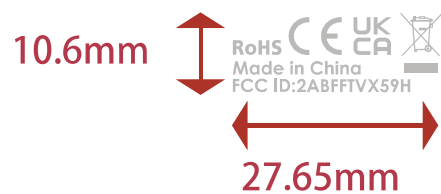

- 1.LOGO丝印居中此面
- 2.LOGO丝印在耳机L边

4.66mm | DESIGN  
20mm

丝印尺寸：20.0mmX4.66mm

壳料颜色：黑色

丝印颜色：PANTONE Cool Gray 4 C

丝印效果图

- 1.丝印居中此面
- 2.丝印在耳机R边

丝印尺寸：27.65mmX10.6mm

壳料颜色：黑色

丝印颜色：PANTONE Cool Gray 4 C

丝印效果图