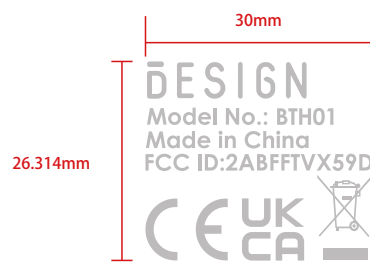

4.66mm | DESIGN
20mm

丝印尺寸：20 mmX4.66 mm

壳料颜色：黑色

丝印颜色：PANTONE COOL GARY 4C

丝印水平居中，上下距离分割线12mm

丝印效果图

丝印大小：30X26.314mm

底壳颜色：黑色素材面壳

丝印颜色：PANTONE COOL GARY 4 C