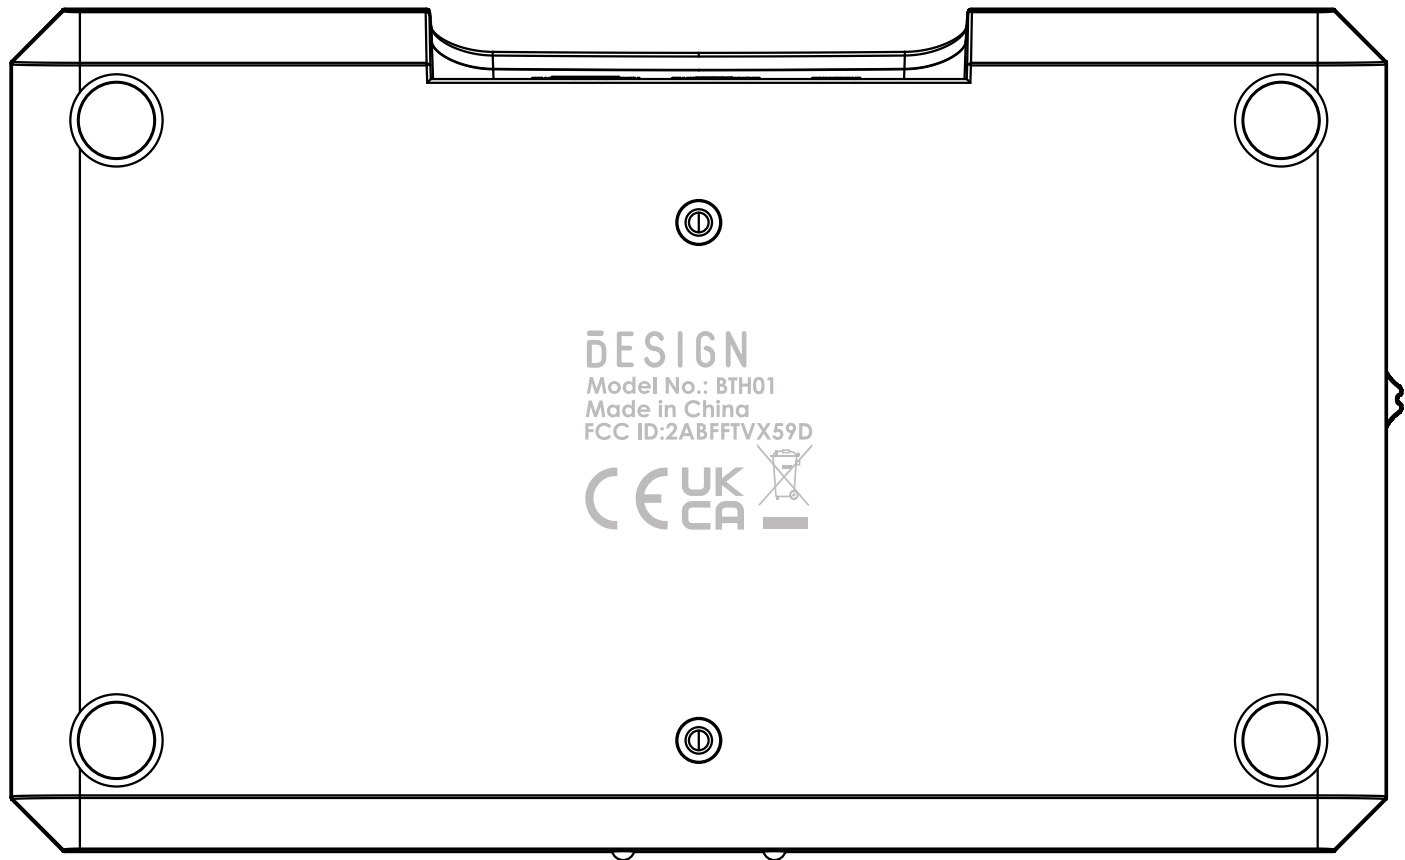

4.66mm | DESIGN
20mm

丝印尺寸：20 mmX4.66 mm

壳料颜色：黑色

丝印颜色：PANTONE COOL GARY 4C

丝印水平居中，上下距离分割线12mm

丝印效果图

丝印大小：30X26.314mm

底壳颜色：黑色素材面壳

丝印颜色：PANTONE COOL GARY 4 C