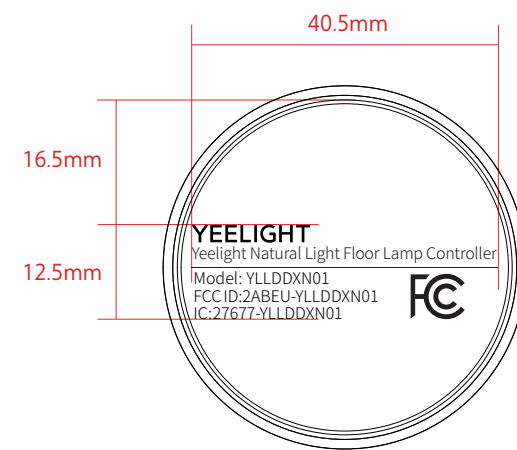

Holly立式护眼灯（北美版）控制旋钮 产品参数镭雕图纸

图纸提供单位

青岛易来智能科技股份有限公司

材质工艺要求

工艺说明

- 1、镭雕；
- 2、颜色根据样品；
- 3、位置大小如图示；
- 4、附着力符合我司工艺要求；
- 5、镭雕/丝印内容清晰，无断线，毛边，杂质、凸起等缺陷；
- 6、条码要求参考相关包材图纸；
- 7、灯具类字符（中文、数字、英文）高度 $\geq 2\text{mm}$ ，其中英文以大写字母为准，小写字母不做要求。

备注

字体：思源黑体
SN号，根据实际生成

标识高度不低于5mm

物料号

7-200000429

项目名称

Holly立式护眼灯（北美版）控制旋钮

版本号

V1.0

设计时间

2024.05.11

版式设计

殷志祥

文件编号：

未转曲