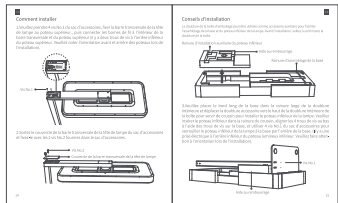

编号	变更点	日期	变更人
V1.0	首版下发	2024.05.06	毛雪彬

- 技术要求:
- 1.材质工艺:80g金东太空梭无光铜, 骑马钉
  - 2.颜色及专色: Pantone cool gray 11C
  - 3.工艺要求:印刷+模切+骑马钉
  - 4.规格和公差范围: ±5
  - 5.认证信息:有 ■ 无 □
  - 6.裁切整齐、无脏污、无残胶;
  - 7.可靠性测试满足质量验收标准;
  - 8.产品需符合ROHS环保要求。