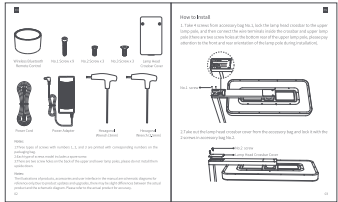

编号	变更点	日期	变更人
V1.0	首版下发	2024.05.06	毛雪彬

- 技术要求:
- 1.材质工艺:80g金东太空梭无光铜, 骑马钉
  - 2.颜色及专色: Pantone cool gray 11C
  - 3.工艺要求:印刷+模切+骑马钉
  - 4.规格和公差范围: ±5
  - 5.认证信息:有 ■ 无 □
  - 6.裁切整齐、无脏污、无残胶;
  - 7.可靠性测试满足质量验收标准;
  - 8.产品需符合ROHS环保要求。