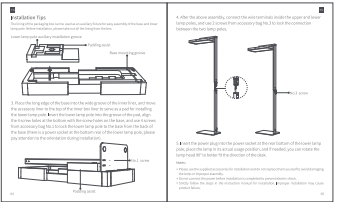

编号	变更点	日期	变更人
V1.0	首版下发	2024.05.06	毛雪彬

- 技术要求:
- 1.材质工艺:80g金东太空梭无光铜, 骑马钉
  - 2.颜色及专色: Pantone cool gray 11C
  - 3.工艺要求:印刷+模切+骑马钉
  - 4.规格和公差范围: ±5
  - 5.认证信息:有 ■ 无 □
  - 6.裁切整齐、无脏污、无残胶;
  - 7.可靠性测试满足质量验收标准;
  - 8.产品需符合ROHS环保要求。

项目名称	Holly 立式学习灯	青島易來智能科技股份有限公司 Qingdao Yeelink Information Technology Co., Ltd.			
图纸名称	说明书	审核	秦丹	单位	mm
图纸编号	4-000007405	设计	秦丹	比例	1:1
材料	80g金东太空梭无光铜			共1张第1张	
DRAWING INFORMATION IS PROPRIETARY TO Yeelink. IT IS PROHIBITED TO COPY OR DISCLOSE WHOLLY OR IN PART WITHOUT PRIOR WRITTEN CONSENT OF Yeelink.					
文件编号: QWI-05-001-F02 版本: A					