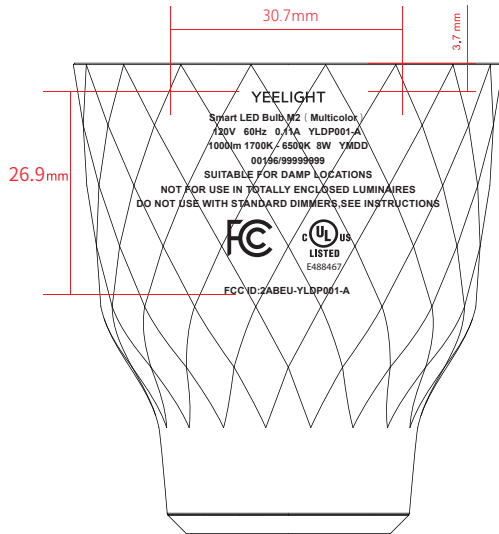

# lemon2 GL 美国版产品参数图纸

图纸提供单位

青岛易来智能科技股份有限公司

YEELIGHT  
Smart LED Bulb M2 ( Multicolor )  
120V 60Hz 0.11A YLDP001-A  
1000lm 1700K - 6500K 8W YMDD  
00196/99999999  
SUITABLE FOR DAMP LOCATIONS  
NOT FOR USE IN TOTALLY ENCLOSED LUMINAIRES  
DO NOT USE WITH STANDARD DIMMERS, SEE INSTRUCTIONS

FC C UL US LISTED E488467  
FCC ID: 2ABEU-YLDP001-A

材质工艺要求

工艺说明

- 1、镭雕
- 2、颜色 Patone428C
- 3、位置大小如图示
- 4、附着力符合我司工艺要求
- 5、镭雕/丝印内容清晰，无断线，毛边，杂质、凸起等缺陷。

备注

YMDD 根据实际生产日期  
内容字体：方正悠黑504L  
Google部分字体：Google Sans  
00196/99999999为SN号，根据实际生成

尺寸高度 5.0mm

物料号	
项目名称	Lemon2 GL
版本号	V1.0
设计时间	2020.08.07
版式设计	田野
项目组审核	
批准	

文件编号：QWI-02-001-F09 版本：A

历史版本

版本号：  
修改点：  
修改人：

版本号：  
修改点：  
修改人：

版本号：  
修改点：  
修改人：

版本号：  
修改点：  
修改人：