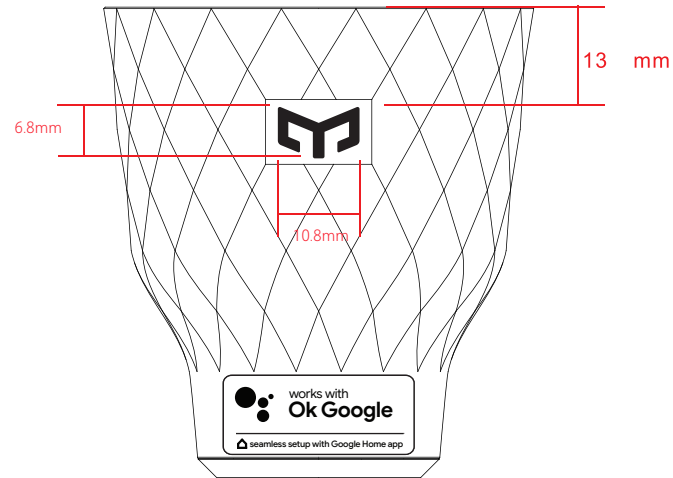

# lemon2 GL 美国版产品参数图纸

图纸提供单位

青岛易来智能科技股份有限公司

YEELIGHT  
Smart LED Bulb M2 ( Multicolor )  
120V 60Hz 0.11A YLDP001-A  
1000lm 1700K - 6500K 8W YMDD  
00196/99999999  
SUITABLE FOR DAMP LOCATIONS  
NOT FOR USE IN TOTALLY ENCLOSED LUMINAIRES  
DO NOT USE WITH STANDARD DIMMERS, SEE INSTRUCTIONS

FC C UL US LISTED E488467  
FCC ID: 2ABEU-YLDP001-A

材质工艺要求

工艺说明

- 1、镭雕
- 2、颜色 Patone428C
- 3、位置大小如图示
- 4、附着力符合我司工艺要求
- 5、镭雕/丝印内容清晰，无断线，毛边，杂质、凸起等缺陷。

备注

YMDD 根据实际生产日期  
内容字体：方正悠黑504L  
Google部分字体：Google Sans  
00196/99999999为SN号，根据实际生成

尺寸高度 5.0mm

物料号	
项目名称	Lemon2 GL
版本号	V1.0
设计时间	2020.08.07
版式设计	田野
项目组审核	
批准	

文件编号：QWI-02-001-F09 版本：A

历史版本

版本号：  
修改点：  
修改人：

版本号：  
修改点：  
修改人：

版本号：  
修改点：  
修改人：

版本号：  
修改点：  
修改人：