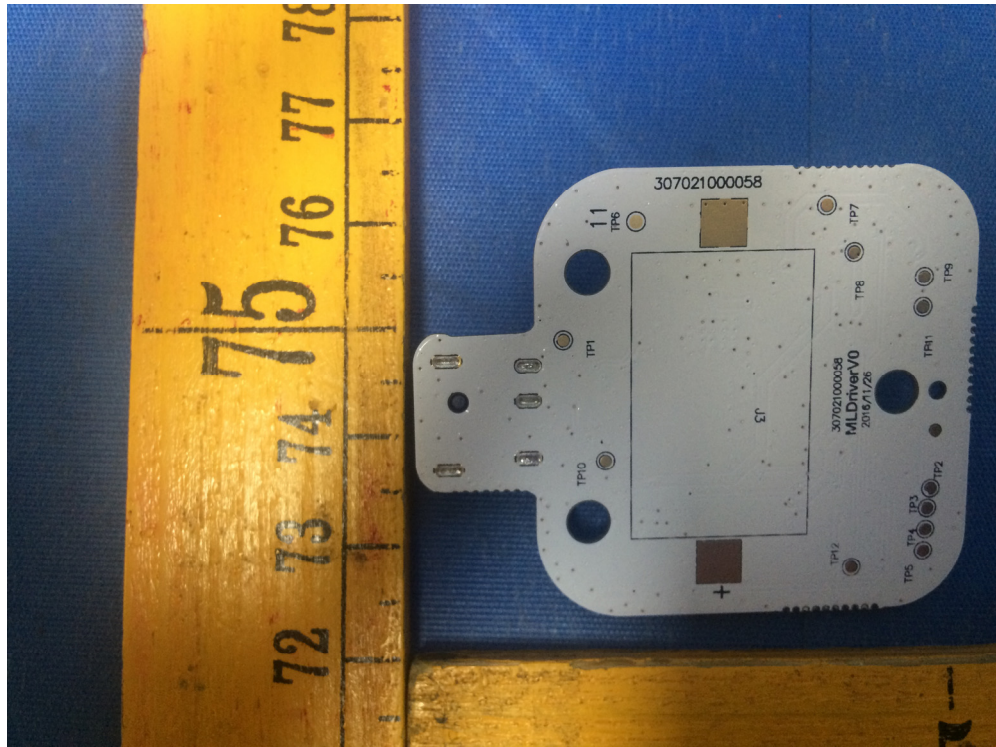

EUT – Internal View

WIFI & BLE antenna