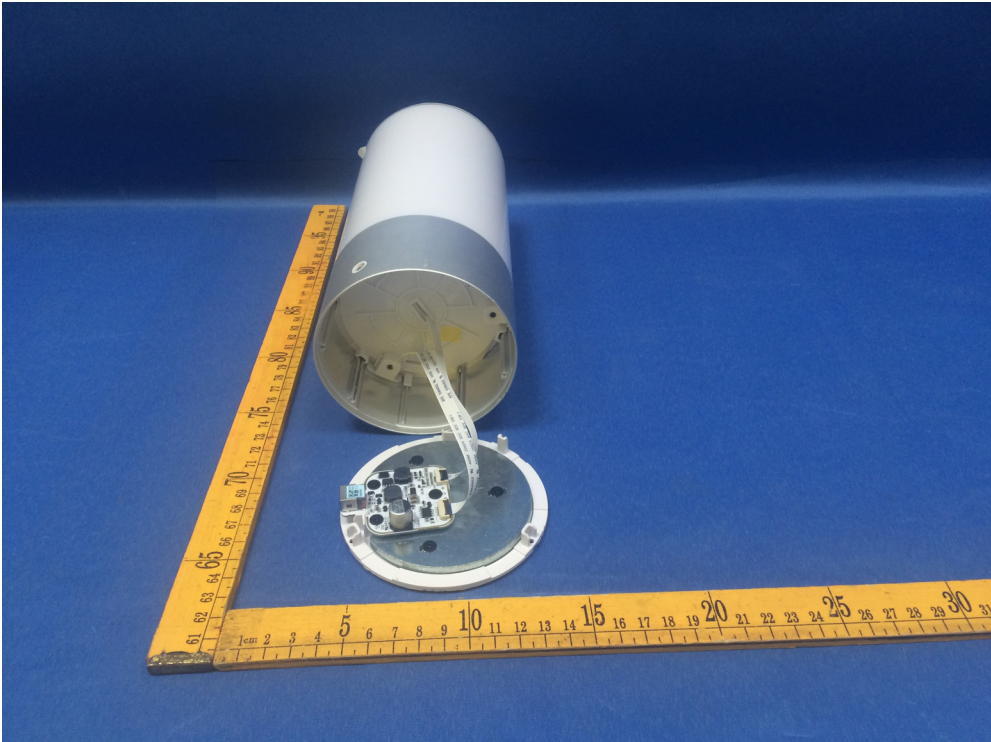

EUT – Internal View

WIFI & BLE antenna