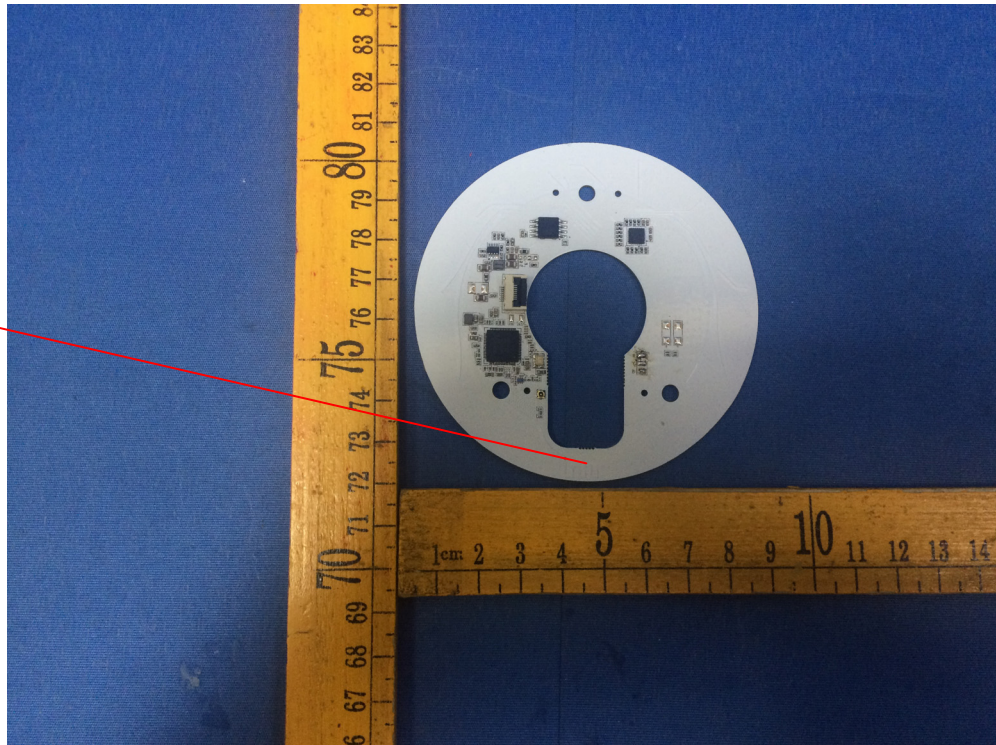

EUT – Internal View

WIFI & BLE antenna