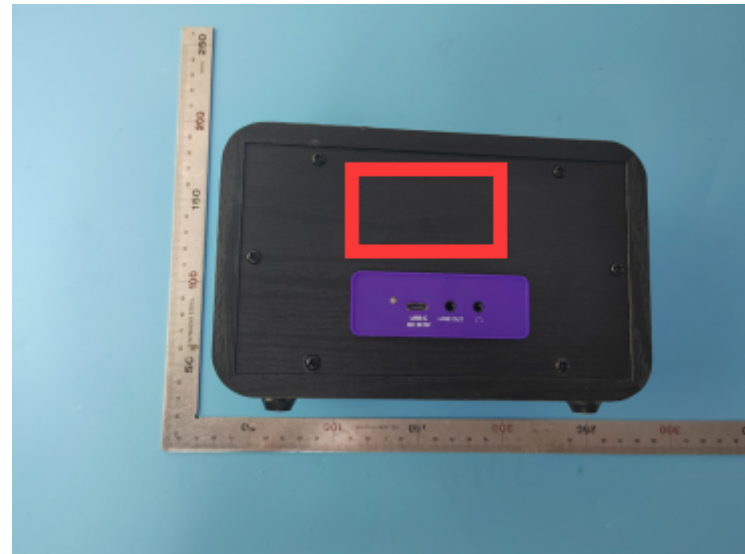

此标签粘贴在收音机的底部

size: 60x22mm

Black Background, Print White Word

颜色：黑底白色字

材质：不干胶

	Artwork	MA-336K	Style		Rev.	
	Client/Order		Scale	1:1	Date	2023/04/25