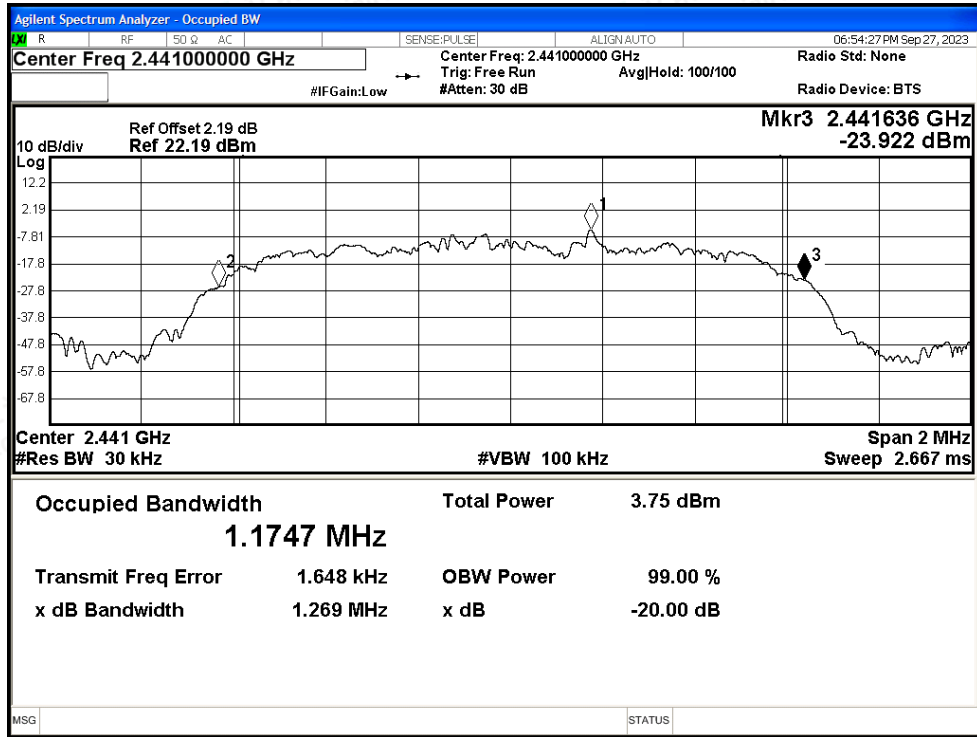

Tel: +(86) 0755-82591330 | E-mail: webmaster@lcs-cert.com | Web: www.lcs-cert.com

Scan code to check authenticity

-20dB Bandwidth NVNT 1-DH5 2480MHz Ant1

-20dB Bandwidth NVNT 2-DH5 2402MHz Ant1

-20dB Bandwidth NVNT 2-DH5 2441MHz Ant1