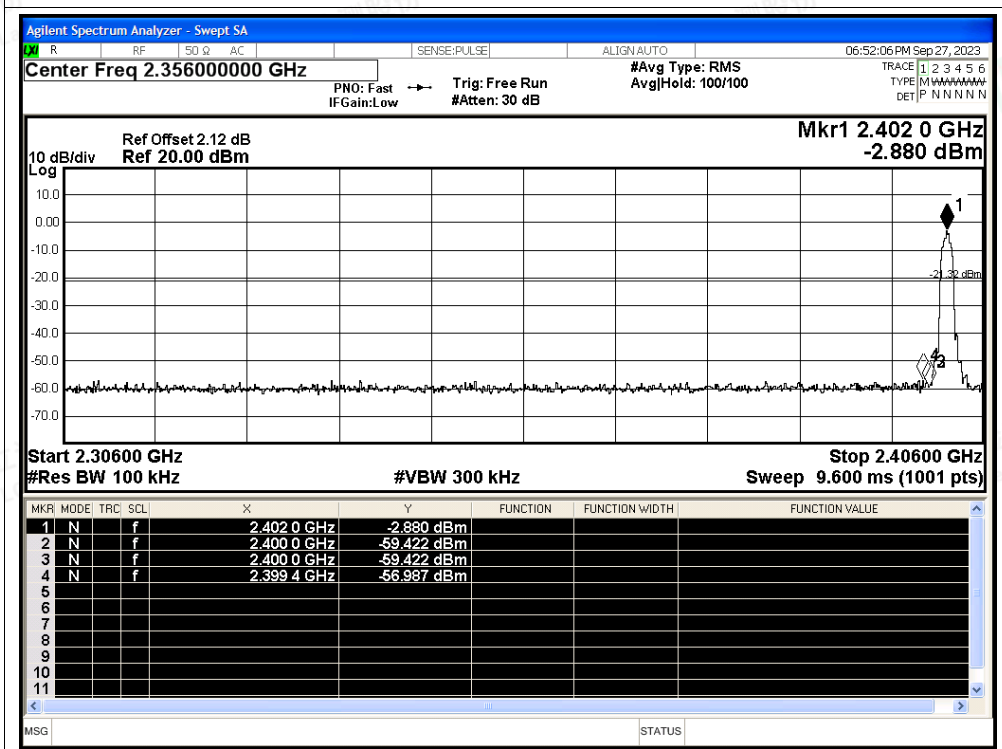

Scan code to check authenticity

Band Edge NVNT 2-DH5 2402MHz Ant1 No-Hopping Ref

Band Edge NVNT 2-DH5 2402MHz Ant1 No-Hopping Emission

Band Edge NVNT 2-DH5 2480MHz Ant1 No-Hopping Ref

Band Edge NVNT 2-DH5 2480MHz Ant1 No-Hopping Emission