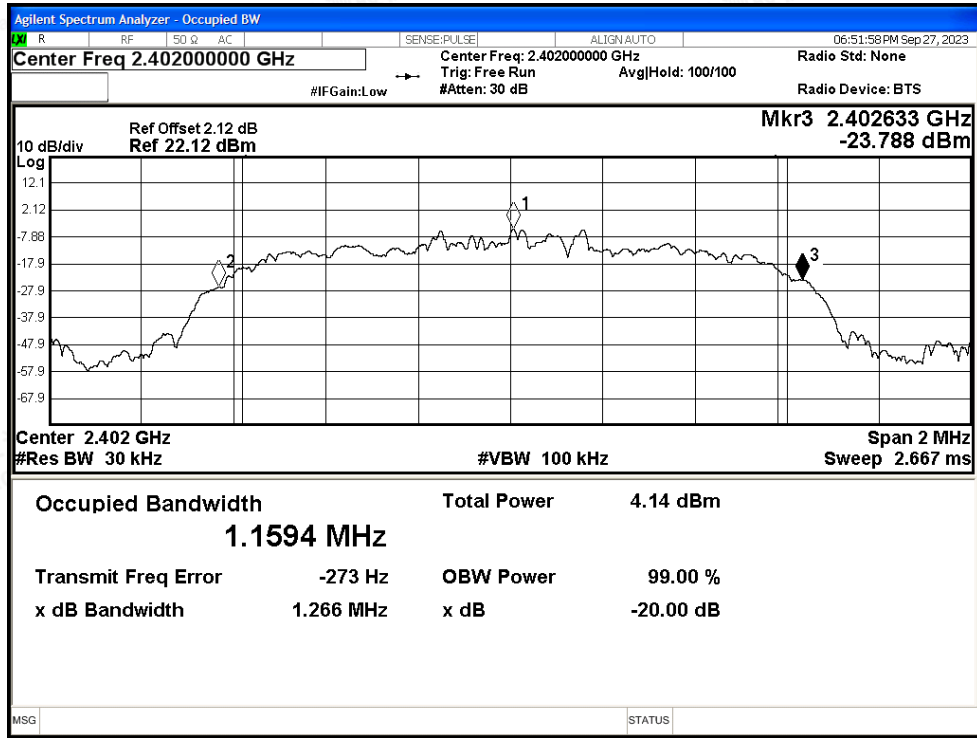

Tel: +(86) 0755-82591330 | E-mail: webmaster@lcs-cert.com | Web: www.lcs-cert.com

Scan code to check authenticity

-20dB Bandwidth NVNT 1-DH5 2480MHz Ant1

-20dB Bandwidth NVNT 2-DH5 2402MHz Ant1

-20dB Bandwidth NVNT 2-DH5 2441MHz Ant1