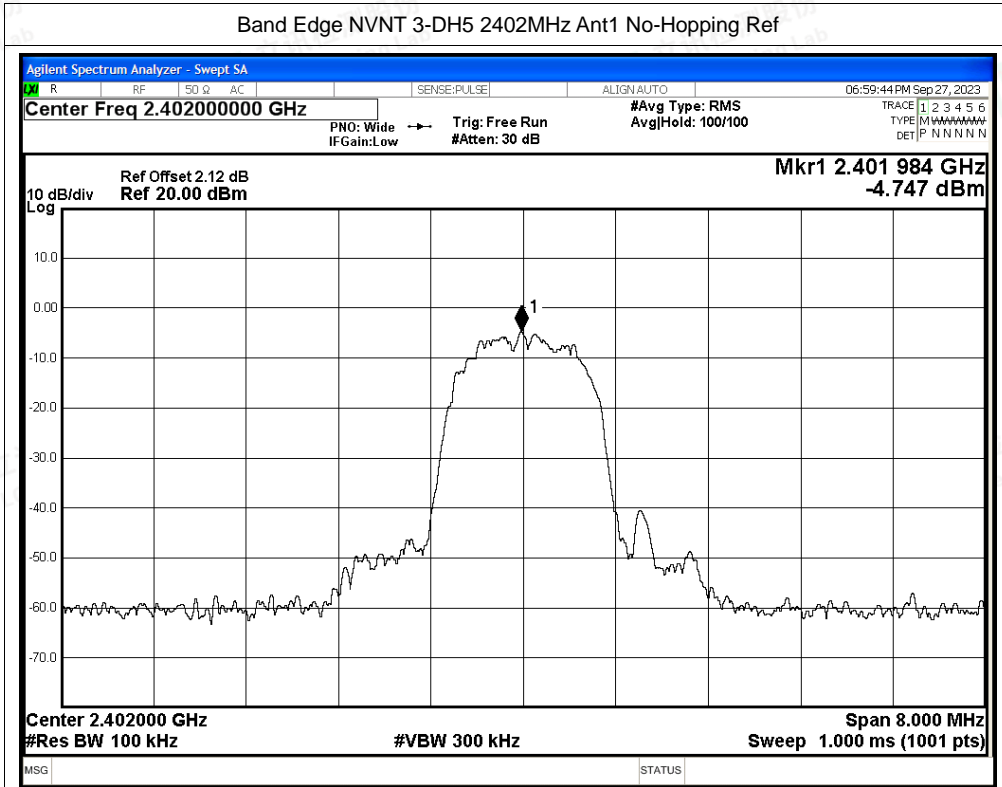

Band Edge NVNT 3-DH5 2402MHz Ant1 No-Hopping Ref