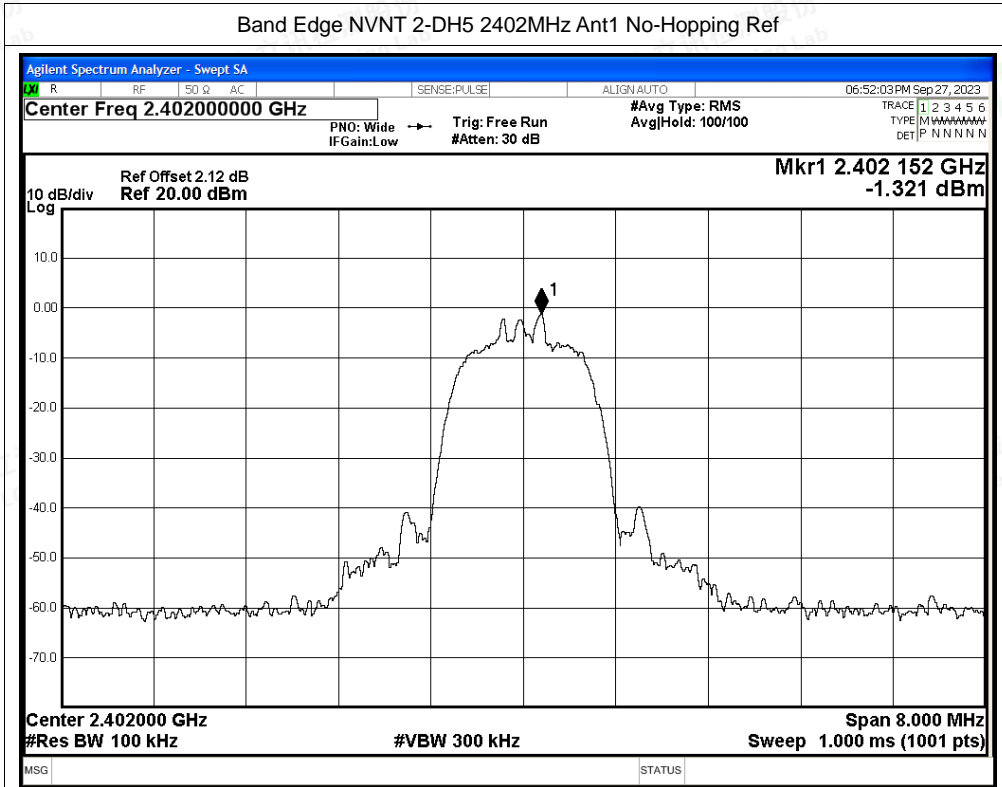

Scan code to check authenticity

Band Edge NVNT 2-DH5 2402MHz Ant1 No-Hopping Ref

Band Edge NVNT 2-DH5 2402MHz Ant1 No-Hopping Emission

Band Edge NVNT 2-DH5 2480MHz Ant1 No-Hopping Ref

Band Edge NVNT 2-DH5 2480MHz Ant1 No-Hopping Emission