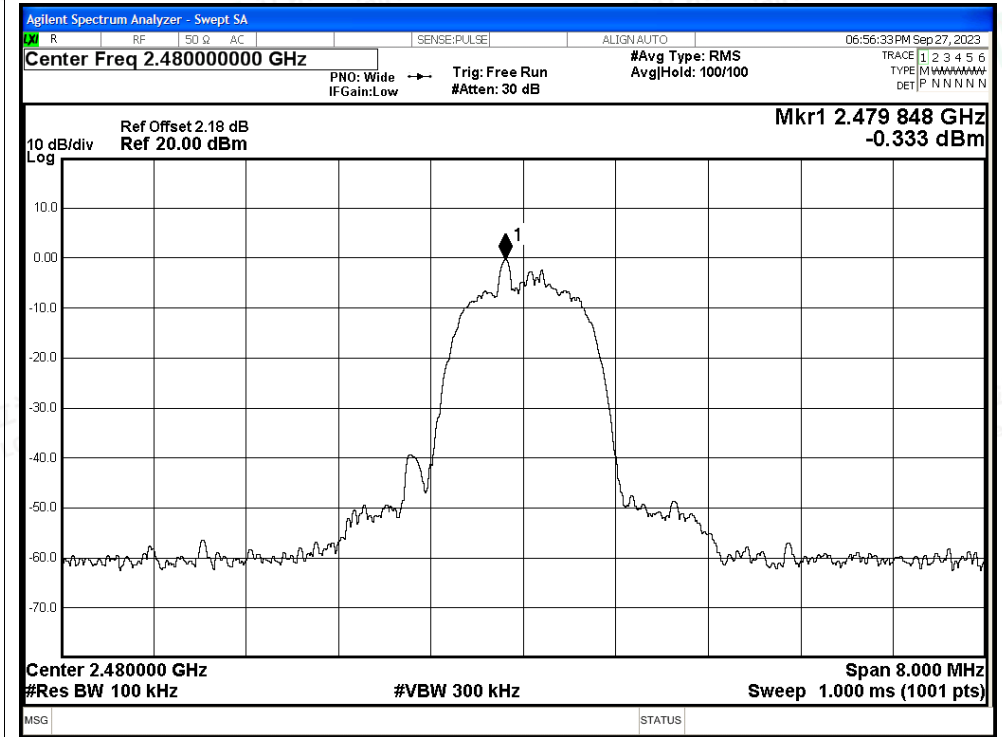

Scan code to check authenticity

Band Edge NVNT 2-DH5 2402MHz Ant1 No-Hopping Ref

Band Edge NVNT 2-DH5 2402MHz Ant1 No-Hopping Emission

Band Edge NVNT 2-DH5 2480MHz Ant1 No-Hopping Ref

Band Edge NVNT 2-DH5 2480MHz Ant1 No-Hopping Emission