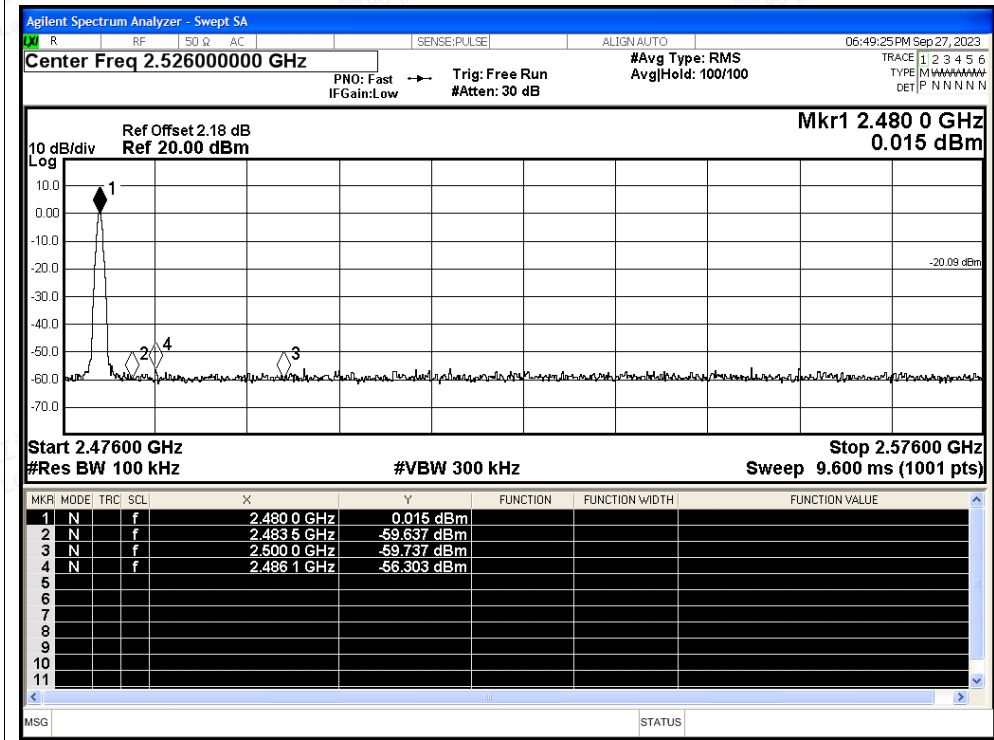

Tel: +(86) 0755-82591330 | E-mail: webmaster@lcs-cert.com | Web: www.lcs-cert.com

Scan code to check authenticity

Band Edge NVNT 1-DH5 2480MHz Ant1 No-Hopping Ref

Band Edge NVNT 1-DH5 2480MHz Ant1 No-Hopping Emission