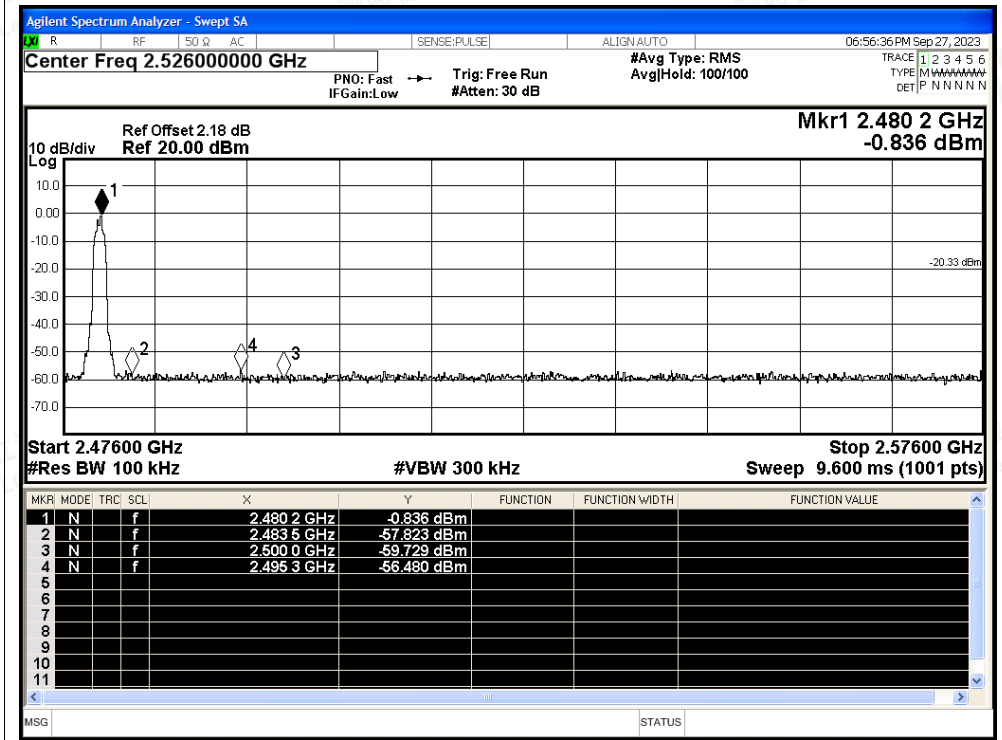

Scan code to check authenticity

Band Edge NVNT 2-DH5 2402MHz Ant1 No-Hopping Ref

Band Edge NVNT 2-DH5 2402MHz Ant1 No-Hopping Emission

Band Edge NVNT 2-DH5 2480MHz Ant1 No-Hopping Ref

Band Edge NVNT 2-DH5 2480MHz Ant1 No-Hopping Emission