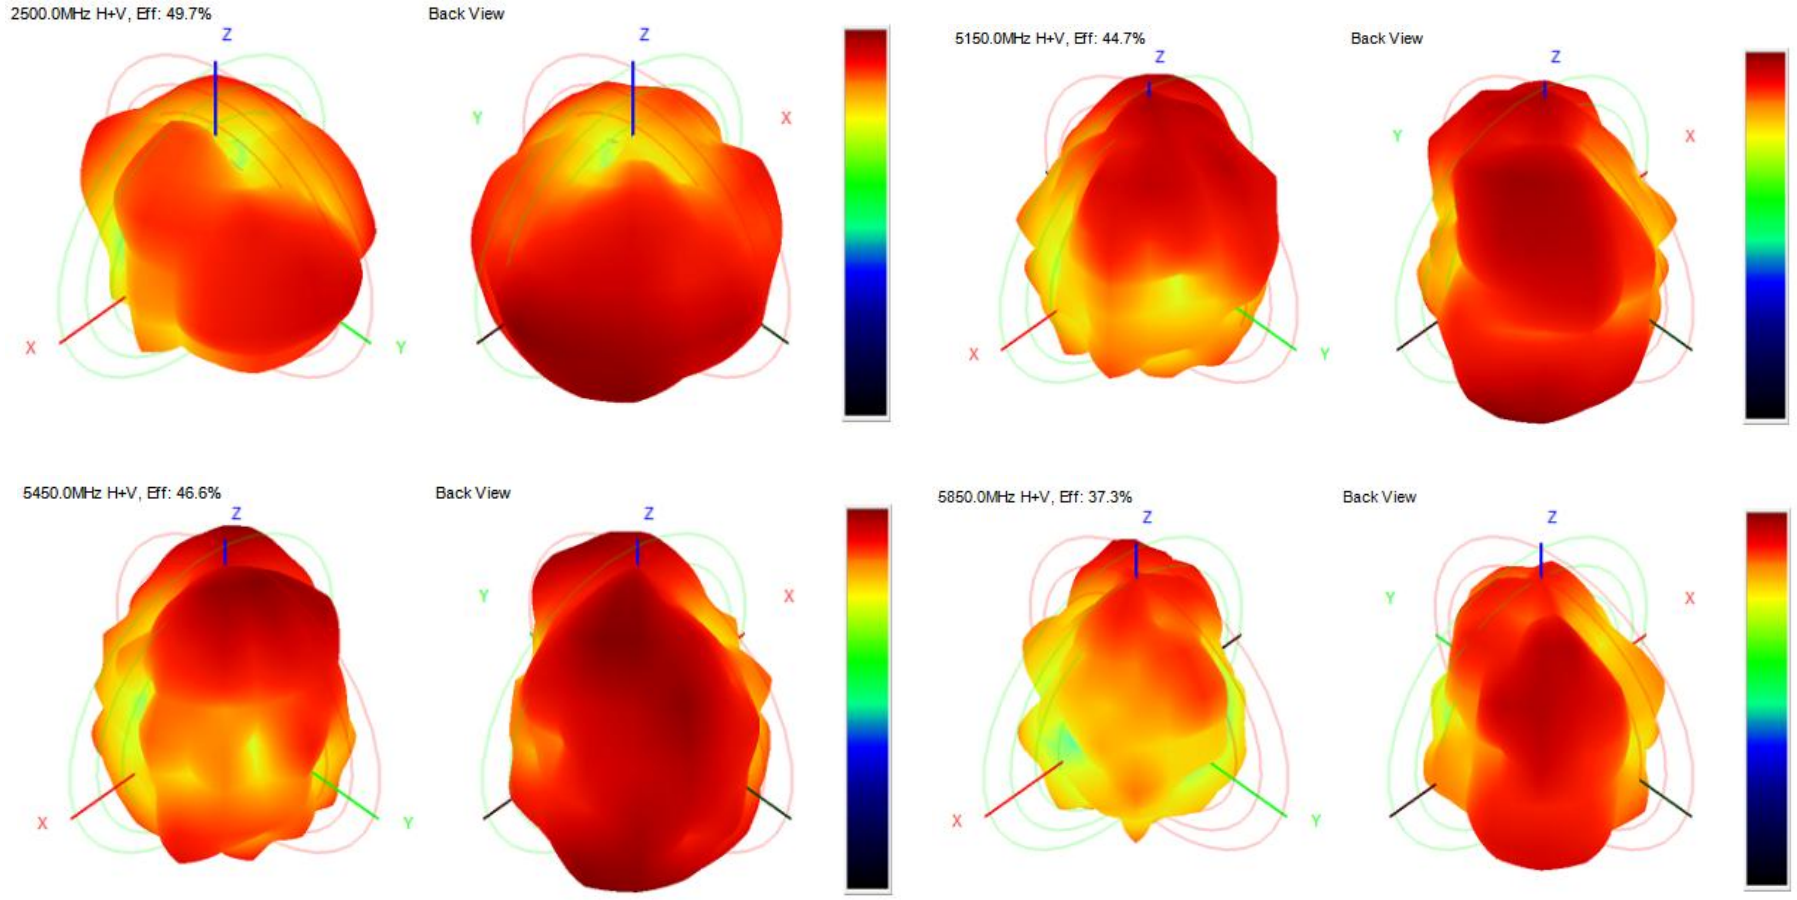

2. Test Result

2.2 WIFI MAIN Antenna Gain/Efficiency/3D DATA

2. Test Result

2.3 WIFI active test

WIFI有源测试			
频段	1	6	11
B-TRP-11Mbps	12.36	13.63	13.56
B-TIS-11Mbps	-81.23	-80.63	-80.43
G-TRP-54Mbps	12.99	12.69	12.21
G-TIS-54Mbps	-70.90	-70.54	-70.78
N-TRP-MCS7	11.65	11.99	11.62
N-TIS-MCS7	-66.03	-66.51	-65.19
频段	36	149	165
A-TRP-54Mbps	11.89	11.76	11.83
A-TIS-54Mbps	-72.05	-72.63	-70.88