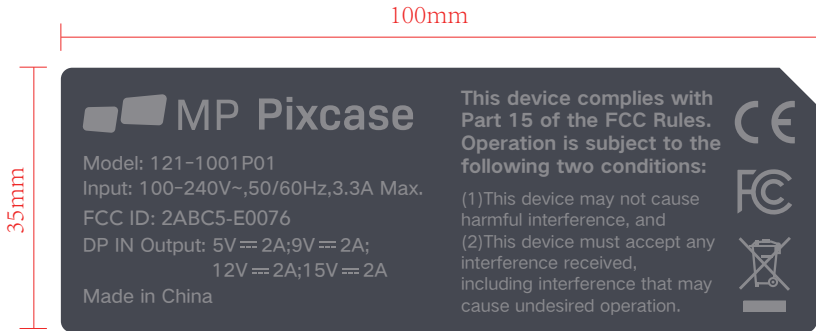

Label Location:

label color: PANTONE 19-4105TPG 
font color: PANTONE CoolGray 6C 

表面过防刮膜
背25#热熔胶透明PET
覆合热熔胶粘

Note:

1. 材質：#50不變色反銀龍(材質需UL認證)霧面。
2. 印刷：Label color: Pantone 3U2X，Fonts color: Pantone Cool gray 8C。