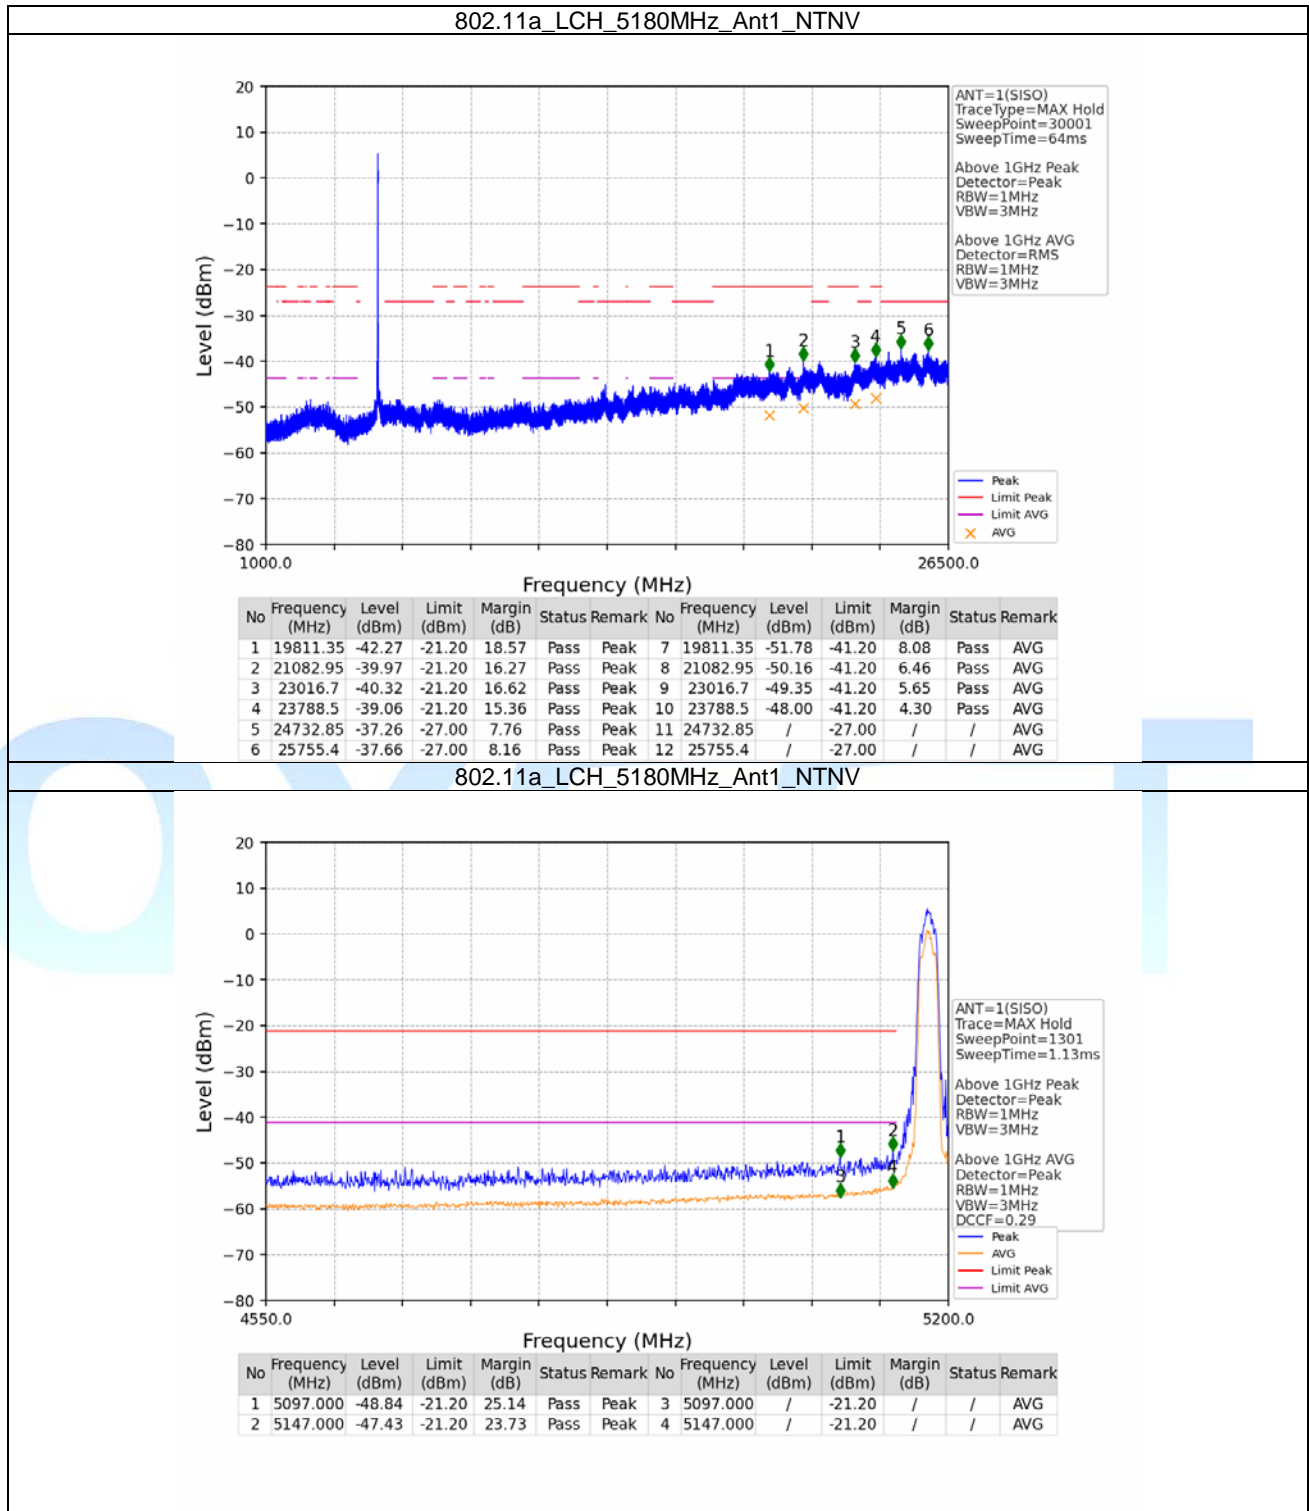

5.2 Test Graph

5.2.1 RSE