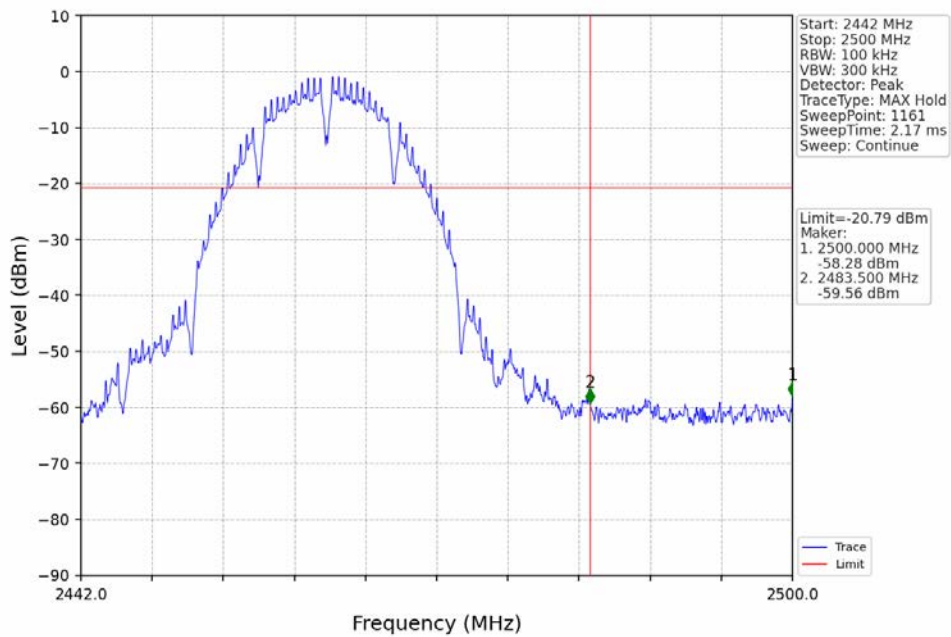

### 5.2.2 CSE

802.11b\_MCH\_2437MHz\_Ant1 (SISO)\_NTNV

802.11b\_HCH\_2462MHz\_Ant1 (SISO)\_NTNV

802.11b\_HCH\_2462MHz\_Ant1 (SISO)\_NTNV

802.11g\_LCH\_2412MHz\_Ant1 (SISO)\_NTNV

802.11g\_LCH\_2412MHz\_Ant1 (SISO)\_NTNV

802.11g\_MCH\_2437MHz\_Ant1 (SISO)\_NTNV

802.11g\_HCH\_2462MHz\_Ant1 (SISO)\_NTNV

802.11g\_HCH\_2462MHz\_Ant1 (SISO)\_NTNV

802.11n(HT20)\_LCH\_2412MHz\_Ant1 (SISO)\_NTNV

802.11n(HT20)\_LCH\_2412MHz\_Ant1 (SISO)\_NTNV