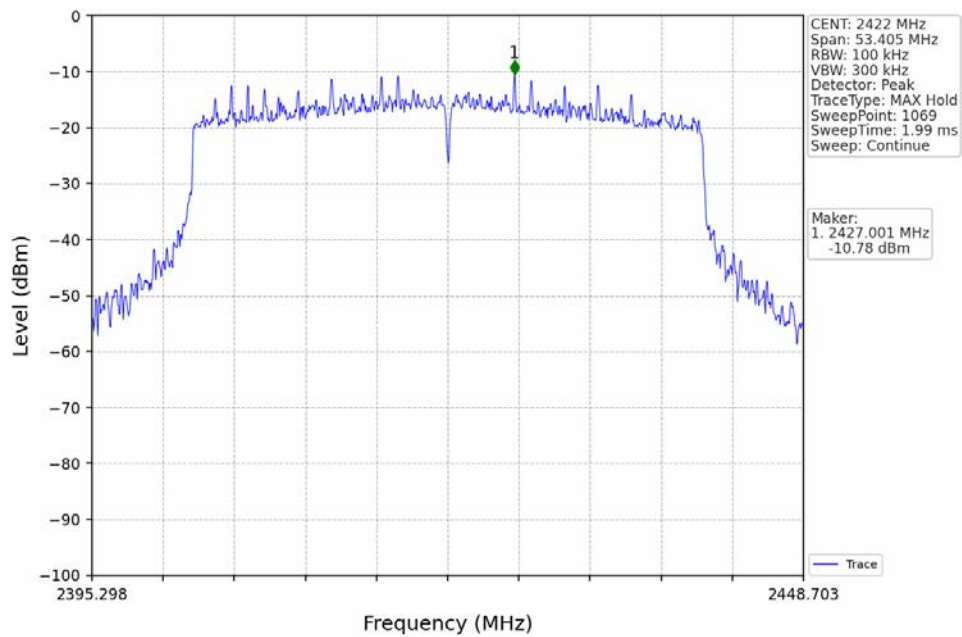

802.11n(HT40)\_LCH\_2422MHz\_Ant1 (SISO)\_NTNV

802.11n(HT40)\_MCH\_2437MHz\_Ant1 (SISO)\_NTNV

802.11n(HT40)\_HCH\_2452MHz\_Ant1 (SISO)\_NTNV

802.11ax(HEW20)\_LCH\_2412MHz\_RU242\_Left\_Ant1 (SISO)\_NTNV

802.11ax(HEW20)\_MCH\_2437MHz\_RU242\_Left\_Ant1 (SISO)\_NTNV

802.11ax(HEW20)\_HCH\_2462MHz\_RU242\_Left\_Ant1 (SISO)\_NTNV

802.11ax(HEW40)\_LCH\_2422MHz\_RU484\_Left\_Ant1 (SISO)\_NTNV

802.11ax(HEW40)\_MCH\_2437MHz\_RU484\_Left\_Ant1 (SISO)\_NTNV

802.11ax(HEW40)\_HCH\_2452MHz\_RU484\_Left\_Ant1 (SISO)\_NTNV