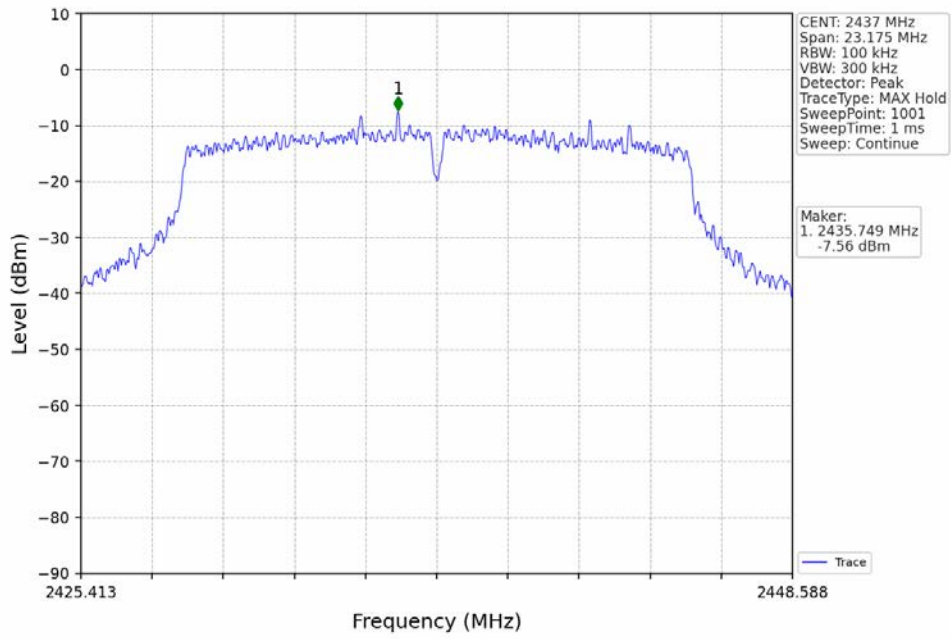

802.11g\_MCH\_2437MHz\_Ant1 (SISO)\_NTNV

802.11g\_HCH\_2462MHz\_Ant1 (SISO)\_NTNV

802.11n(HT20)\_LCH\_2412MHz\_Ant1 (SISO)\_NTNV

802.11n(HT20)\_MCH\_2437MHz\_Ant1 (SISO)\_NTNV

802.11n(HT20)\_HCH\_2462MHz\_Ant1 (SISO)\_NTNV