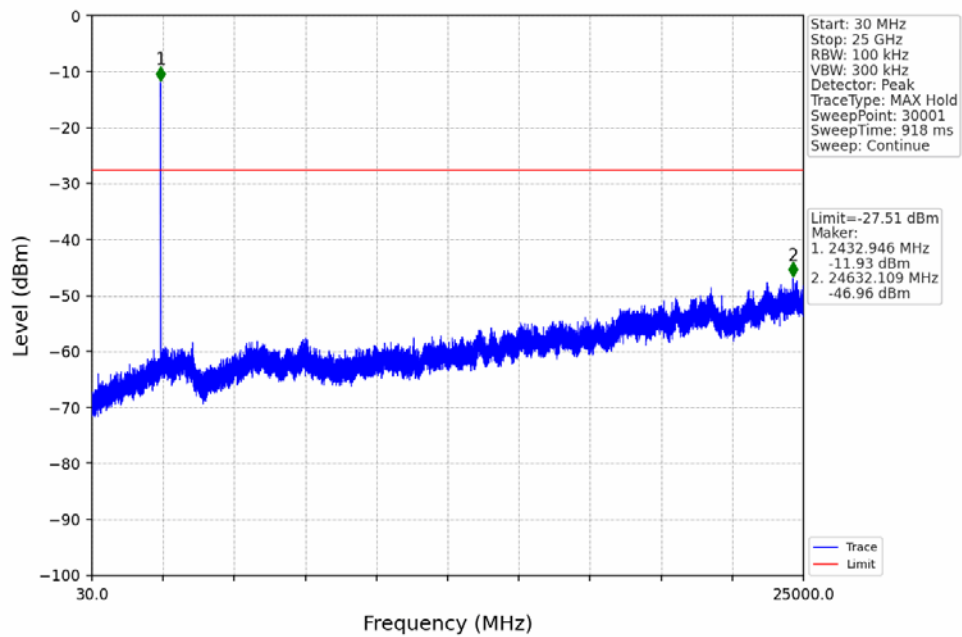

802.11ax(HEW20)\_HCH\_2462MHz\_RU242\_Left\_Ant1 (SISO)\_NTNV

802.11ax(HEW40)\_LCH\_2422MHz\_RU484\_Left\_Ant1 (SISO)\_NTNV

802.11ax(HEW40)\_MCH\_2437MHz\_RU484\_Left\_Ant1 (SISO)\_NTNV

802.11ax(HEW40)\_HCH\_2452MHz\_RU484\_Left\_Ant1 (SISO)\_NTNV

### 5.2.2 CSE

802.11b\_MCH\_2437MHz\_Ant1 (SISO)\_NTNV

802.11b\_HCH\_2462MHz\_Ant1 (SISO)\_NTNV

802.11b\_HCH\_2462MHz\_Ant1 (SISO)\_NTNV

802.11g\_LCH\_2412MHz\_Ant1 (SISO)\_NTNV

802.11g\_LCH\_2412MHz\_Ant1 (SISO)\_NTNV

802.11g\_MCH\_2437MHz\_Ant1 (SISO)\_NTNV

802.11g\_HCH\_2462MHz\_Ant1 (SISO)\_NTNV

802.11g\_HCH\_2462MHz\_Ant1 (SISO)\_NTNV

802.11n(HT20)\_LCH\_2412MHz\_Ant1 (SISO)\_NTNV

802.11n(HT20)\_LCH\_2412MHz\_Ant1 (SISO)\_NTNV