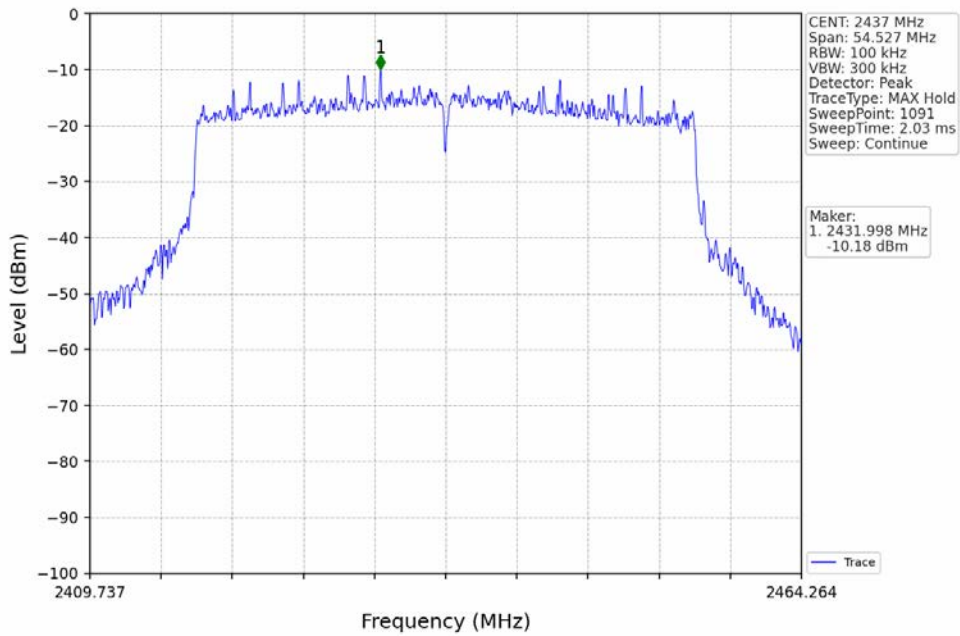

802.11n(HT40)\_LCH\_2422MHz\_Ant1 (SISO)\_NTNV

802.11n(HT40)\_MCH\_2437MHz\_Ant1 (SISO)\_NTNV

802.11n(HT40)\_HCH\_2452MHz\_Ant1 (SISO)\_NTNV

802.11ax(HEW20)\_LCH\_2412MHz\_RU242\_Left\_Ant1 (SISO)\_NTNV

802.11ax(HEW20)\_MCH\_2437MHz\_RU242\_Left\_Ant1 (SISO)\_NTNV

802.11ax(HEW20)\_HCH\_2462MHz\_RU242\_Left\_Ant1 (SISO)\_NTNV

802.11ax(HEW40)\_LCH\_2422MHz\_RU484\_Left\_Ant1 (SISO)\_NTNV

802.11ax(HEW40)\_MCH\_2437MHz\_RU484\_Left\_Ant1 (SISO)\_NTNV

802.11ax(HEW40)\_HCH\_2452MHz\_RU484\_Left\_Ant1 (SISO)\_NTNV