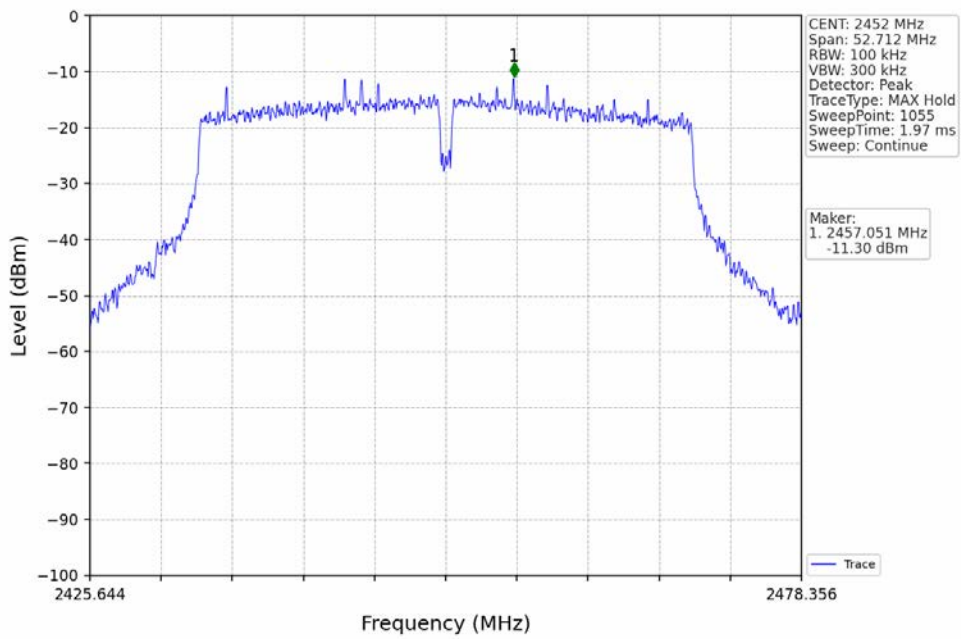

802.11n(HT40)_HCH_2452MHz_Ant1 (SISO)_NTNV