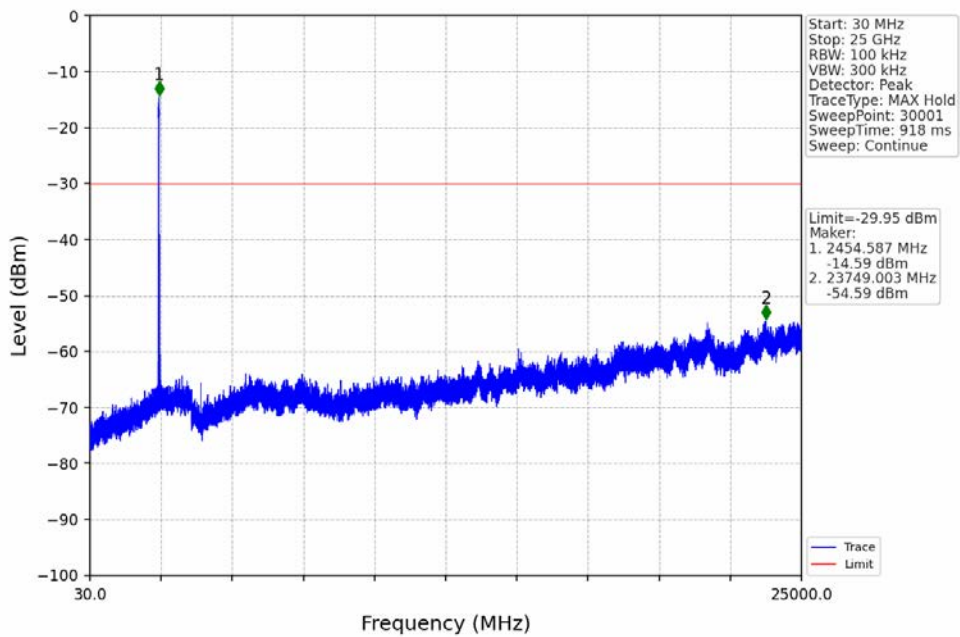

802.11n(HT20)\_MCH\_2437MHz\_Ant1 (SISO)\_NTNV

802.11n(HT20)\_HCH\_2462MHz\_Ant1 (SISO)\_NTNV

802.11n(HT20)\_HCH\_2462MHz\_Ant1 (SISO)\_NTNV

802.11n(HT40)\_LCH\_2422MHz\_Ant1 (SISO)\_NTNV

802.11n(HT40)\_LCH\_2422MHz\_Ant1 (SISO)\_NTNV

802.11n(HT40)\_MCH\_2437MHz\_Ant1 (SISO)\_NTNV

802.11n(HT40)\_HCH\_2452MHz\_Ant1 (SISO)\_NTNV

802.11n(HT40)\_HCH\_2452MHz\_Ant1 (SISO)\_NTNV

802.11ax(HEW20)\_LCH\_2412MHz\_RU242\_Left\_Ant1 (SISO)\_NTNV

802.11ax(HEW20)\_LCH\_2412MHz\_RU242\_Left\_Ant1 (SISO)\_NTNV

802.11ax(HEW20)\_MCH\_2437MHz\_RU242\_Left\_Ant1 (SISO)\_NTNV

802.11ax(HEW20)\_HCH\_2462MHz\_RU242\_Left\_Ant1 (SISO)\_NTNV

802.11ax(HEW20)\_HCH\_2462MHz\_RU242\_Left\_Ant1 (SISO)\_NTNV

802.11ax(HEW40)\_LCH\_2422MHz\_RU484\_Left\_Ant1 (SISO)\_NTNV