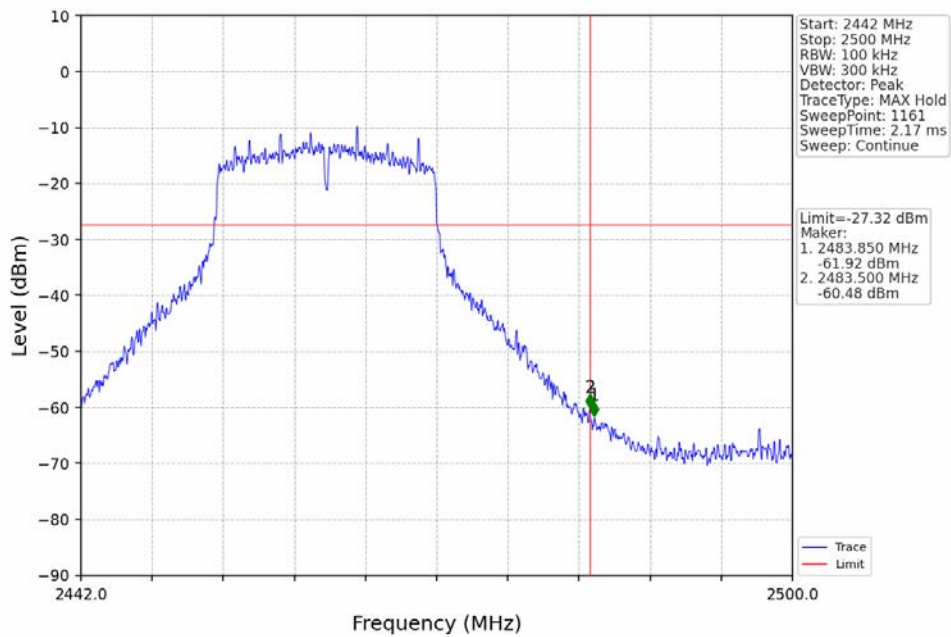

### 5.2.2 CSE

802.11b\_MCH\_2437MHz\_Ant1 (SISO)\_NTNV

802.11b\_HCH\_2462MHz\_Ant1 (SISO)\_NTNV

802.11b\_HCH\_2462MHz\_Ant1 (SISO)\_NTNV

802.11g\_LCH\_2412MHz\_Ant1 (SISO)\_NTNV

802.11g\_LCH\_2412MHz\_Ant1 (SISO)\_NTNV

802.11g\_MCH\_2437MHz\_Ant1 (SISO)\_NTNV

802.11g\_HCH\_2462MHz\_Ant1 (SISO)\_NTNV

802.11g\_HCH\_2462MHz\_Ant1 (SISO)\_NTNV

802.11n(HT20)\_LCH\_2412MHz\_Ant1 (SISO)\_NTNV

802.11n(HT20)\_LCH\_2412MHz\_Ant1 (SISO)\_NTNV

802.11n(HT20)\_MCH\_2437MHz\_Ant1 (SISO)\_NTNV

802.11n(HT20)\_HCH\_2462MHz\_Ant1 (SISO)\_NTNV

802.11n(HT20)\_HCH\_2462MHz\_Ant1 (SISO)\_NTNV

802.11n(HT40)\_LCH\_2422MHz\_Ant1 (SISO)\_NTNV

802.11n(HT40)\_LCH\_2422MHz\_Ant1 (SISO)\_NTNV