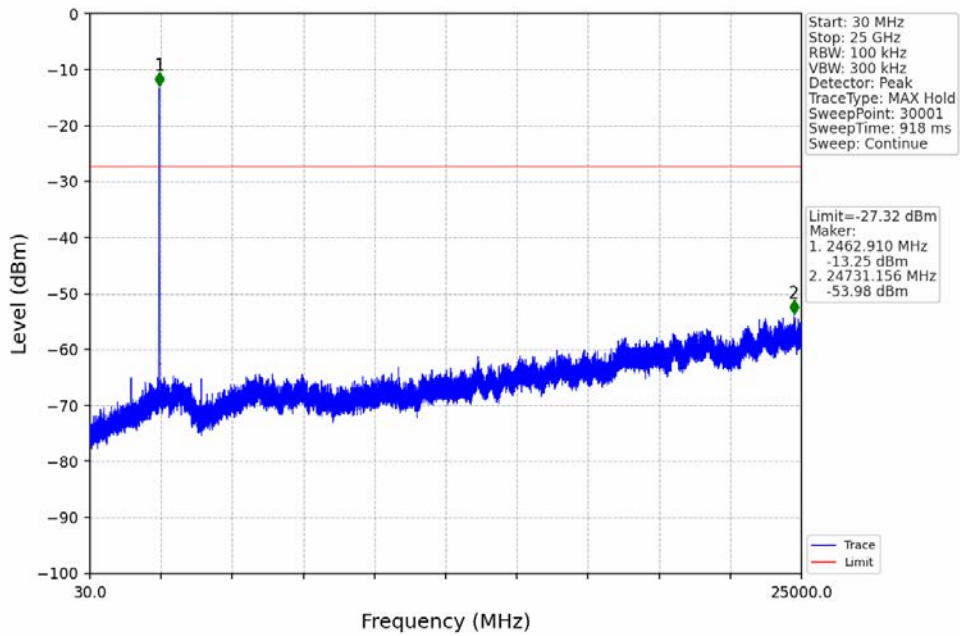

### 5.2.2 CSE

802.11b\_MCH\_2437MHz\_Ant1 (SISO)\_NTNV

802.11b\_HCH\_2462MHz\_Ant1 (SISO)\_NTNV

802.11b\_HCH\_2462MHz\_Ant1 (SISO)\_NTNV

802.11g\_LCH\_2412MHz\_Ant1 (SISO)\_NTNV

802.11g\_LCH\_2412MHz\_Ant1 (SISO)\_NTNV

802.11g\_MCH\_2437MHz\_Ant1 (SISO)\_NTNV

802.11g\_HCH\_2462MHz\_Ant1 (SISO)\_NTNV

802.11g\_HCH\_2462MHz\_Ant1 (SISO)\_NTNV

802.11n(HT20)\_LCH\_2412MHz\_Ant1 (SISO)\_NTNV

802.11n(HT20)\_LCH\_2412MHz\_Ant1 (SISO)\_NTNV

802.11n(HT20)\_MCH\_2437MHz\_Ant1 (SISO)\_NTNV

802.11n(HT20)\_HCH\_2462MHz\_Ant1 (SISO)\_NTNV

802.11n(HT20)\_HCH\_2462MHz\_Ant1 (SISO)\_NTNV

802.11n(HT40)\_LCH\_2422MHz\_Ant1 (SISO)\_NTNV

802.11n(HT40)\_LCH\_2422MHz\_Ant1 (SISO)\_NTNV