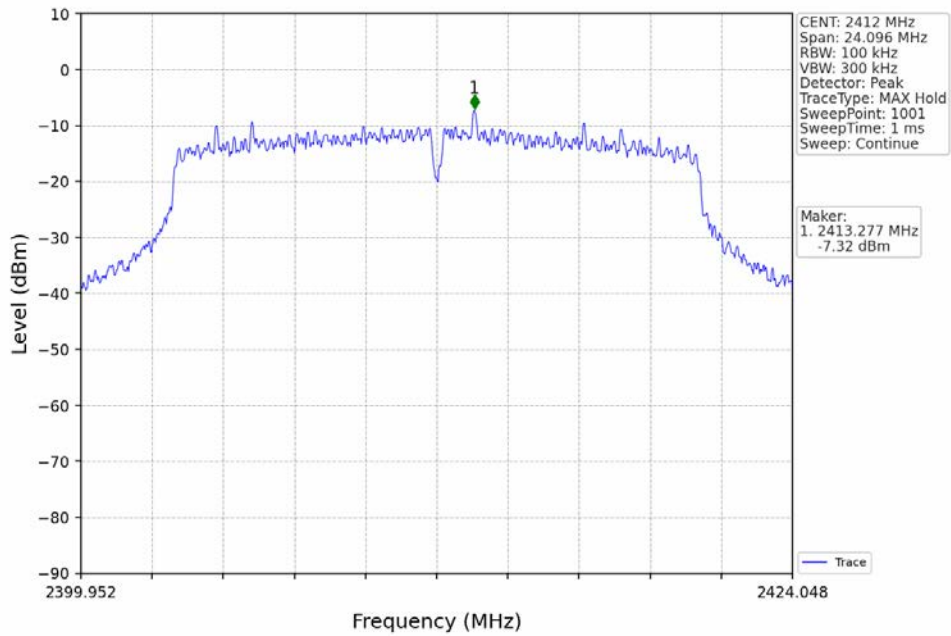

802.11g\_MCH\_2437MHz\_Ant1 (SISO)\_NTNV

802.11g\_HCH\_2462MHz\_Ant1 (SISO)\_NTNV

802.11n(HT20)\_LCH\_2412MHz\_Ant1 (SISO)\_NTNV

802.11n(HT20)\_MCH\_2437MHz\_Ant1 (SISO)\_NTNV

802.11n(HT20)\_HCH\_2462MHz\_Ant1 (SISO)\_NTNV