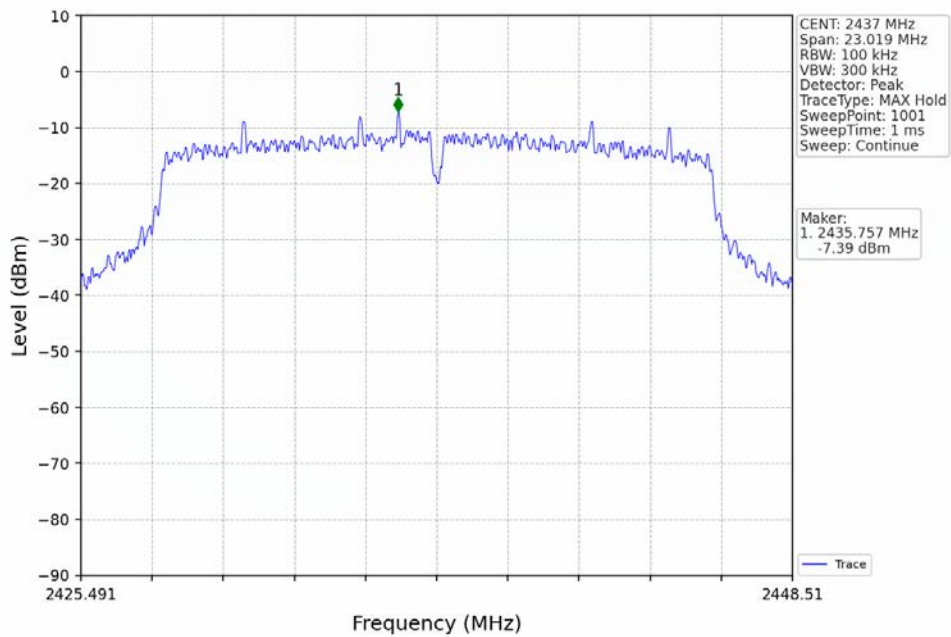

802.11g\_MCH\_2437MHz\_Ant1 (SISO)\_NTNV

802.11g\_HCH\_2462MHz\_Ant1 (SISO)\_NTNV

802.11n(HT20)\_LCH\_2412MHz\_Ant1 (SISO)\_NTNV

802.11n(HT20)\_MCH\_2437MHz\_Ant1 (SISO)\_NTNV

802.11n(HT20)\_HCH\_2462MHz\_Ant1 (SISO)\_NTNV

802.11n(HT40)\_LCH\_2422MHz\_Ant1 (SISO)\_NTNV

802.11n(HT40)\_MCH\_2437MHz\_Ant1 (SISO)\_NTNV

802.11n(HT40)\_HCH\_2452MHz\_Ant1 (SISO)\_NTNV

802.11ax(HEW20)\_LCH\_2412MHz\_RU242\_Left\_Ant1 (SISO)\_NTNV

802.11ax(HEW20)\_MCH\_2437MHz\_RU242\_Left\_Ant1 (SISO)\_NTNV