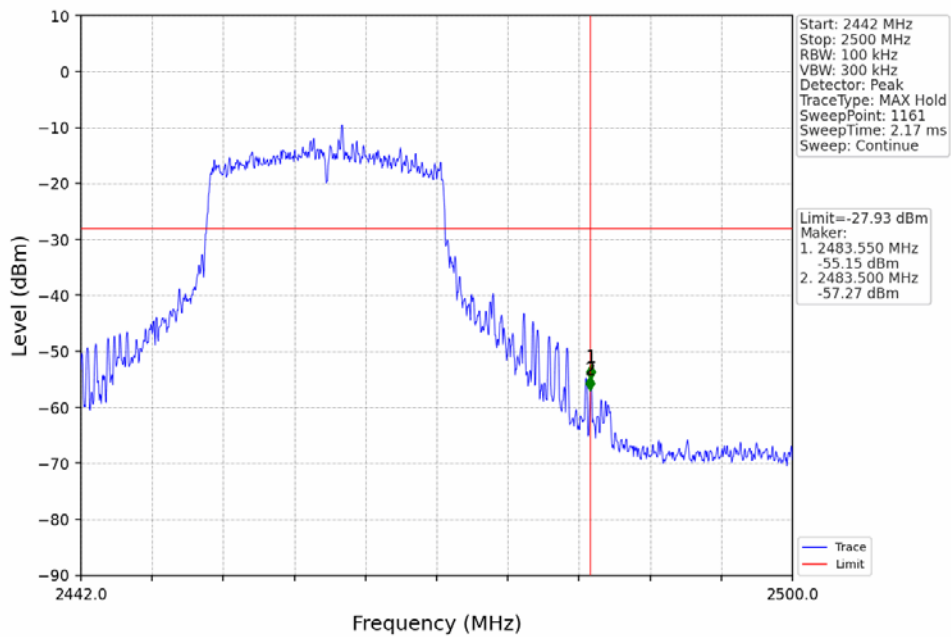

802.11n(HT20)\_MCH\_2437MHz\_Ant1 (SISO)\_NTNV

802.11n(HT20)\_HCH\_2462MHz\_Ant1 (SISO)\_NTNV

802.11n(HT20)\_HCH\_2462MHz\_Ant1 (SISO)\_NTNV

802.11n(HT40)\_LCH\_2422MHz\_Ant1 (SISO)\_NTNV

802.11n(HT40)\_LCH\_2422MHz\_Ant1 (SISO)\_NTNV

802.11n(HT40)\_MCH\_2437MHz\_Ant1 (SISO)\_NTNV

802.11n(HT40)\_HCH\_2452MHz\_Ant1 (SISO)\_NTNV

802.11n(HT40)\_HCH\_2452MHz\_Ant1 (SISO)\_NTNV

802.11ax(HEW20)\_LCH\_2412MHz\_RU242\_Left\_Ant1 (SISO)\_NTNV

802.11ax(HEW20)\_LCH\_2412MHz\_RU242\_Left\_Ant1 (SISO)\_NTNV

802.11ax(HEW20)\_MCH\_2437MHz\_RU242\_Left\_Ant1 (SISO)\_NTNV

802.11ax(HEW20)\_HCH\_2462MHz\_RU242\_Left\_Ant1 (SISO)\_NTNV

802.11ax(HEW20)\_HCH\_2462MHz\_RU242\_Left\_Ant1 (SISO)\_NTNV

802.11ax(HEW40)\_LCH\_2422MHz\_RU484\_Left\_Ant1 (SISO)\_NTNV