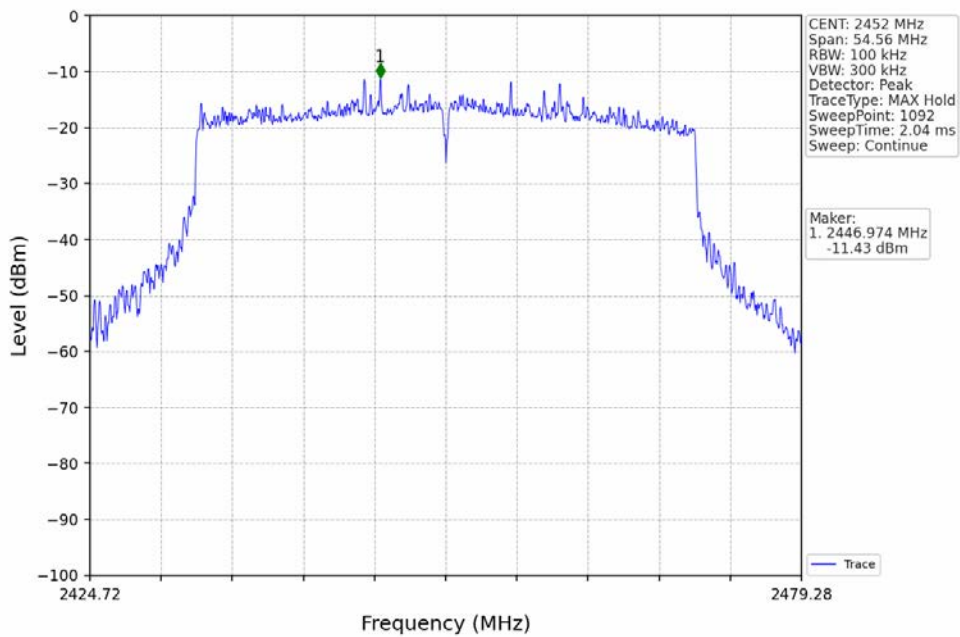

802.11ax(HEW20)\_HCH\_2462MHz\_RU242\_Left\_Ant1 (SISO)\_NTNV

802.11ax(HEW40)\_LCH\_2422MHz\_RU484\_Left\_Ant1 (SISO)\_NTNV

802.11ax(HEW40)\_MCH\_2437MHz\_RU484\_Left\_Ant1 (SISO)\_NTNV

802.11ax(HEW40)\_HCH\_2452MHz\_RU484\_Left\_Ant1 (SISO)\_NTNV

### 5.2.2 CSE

802.11b\_MCH\_2437MHz\_Ant1 (SISO)\_NTNV

802.11b\_HCH\_2462MHz\_Ant1 (SISO)\_NTNV

802.11b\_HCH\_2462MHz\_Ant1 (SISO)\_NTNV

802.11g\_LCH\_2412MHz\_Ant1 (SISO)\_NTNV

802.11g\_LCH\_2412MHz\_Ant1 (SISO)\_NTNV