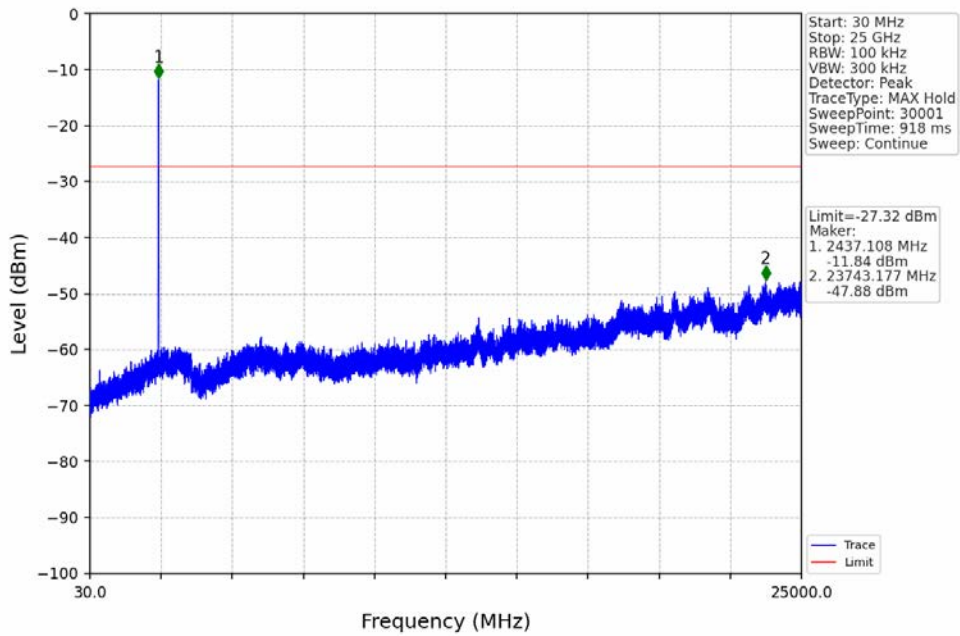

### 5.2.2 CSE

802.11b\_MCH\_2437MHz\_Ant1 (SISO)\_NTNV

802.11b\_HCH\_2462MHz\_Ant1 (SISO)\_NTNV

802.11b\_HCH\_2462MHz\_Ant1 (SISO)\_NTNV

802.11g\_LCH\_2412MHz\_Ant1 (SISO)\_NTNV

802.11g\_LCH\_2412MHz\_Ant1 (SISO)\_NTNV

802.11g\_MCH\_2437MHz\_Ant1 (SISO)\_NTNV

802.11g\_HCH\_2462MHz\_Ant1 (SISO)\_NTNV

802.11g\_HCH\_2462MHz\_Ant1 (SISO)\_NTNV

802.11n(HT20)\_LCH\_2412MHz\_Ant1 (SISO)\_NTNV

802.11n(HT20)\_LCH\_2412MHz\_Ant1 (SISO)\_NTNV

802.11n(HT20)\_MCH\_2437MHz\_Ant1 (SISO)\_NTNV

802.11n(HT20)\_HCH\_2462MHz\_Ant1 (SISO)\_NTNV

802.11n(HT20)\_HCH\_2462MHz\_Ant1 (SISO)\_NTNV

802.11n(HT40)\_LCH\_2422MHz\_Ant1 (SISO)\_NTNV

802.11n(HT40)\_LCH\_2422MHz\_Ant1 (SISO)\_NTNV