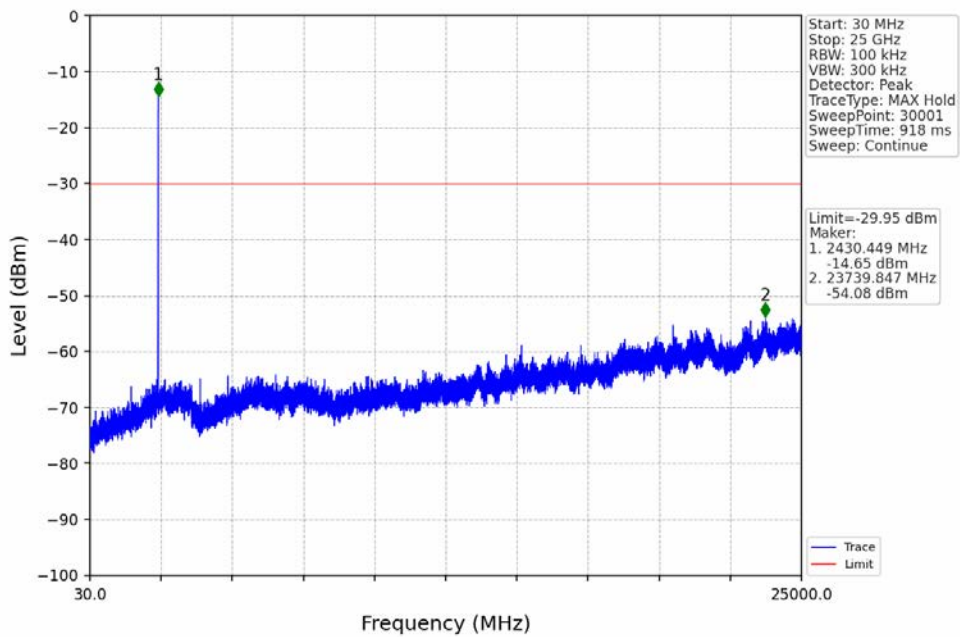

802.11g\_MCH\_2437MHz\_Ant1 (SISO)\_NTNV

802.11g\_HCH\_2462MHz\_Ant1 (SISO)\_NTNV

802.11g\_HCH\_2462MHz\_Ant1 (SISO)\_NTNV

802.11n(HT20)\_LCH\_2412MHz\_Ant1 (SISO)\_NTNV

802.11n(HT20)\_LCH\_2412MHz\_Ant1 (SISO)\_NTNV

802.11n(HT20)\_MCH\_2437MHz\_Ant1 (SISO)\_NTNV

802.11n(HT20)\_HCH\_2462MHz\_Ant1 (SISO)\_NTNV

802.11n(HT20)\_HCH\_2462MHz\_Ant1 (SISO)\_NTNV

802.11n(HT40)\_LCH\_2422MHz\_Ant1 (SISO)\_NTNV

802.11n(HT40)\_LCH\_2422MHz\_Ant1 (SISO)\_NTNV

802.11n(HT40)\_MCH\_2437MHz\_Ant1 (SISO)\_NTNV

802.11n(HT40)\_HCH\_2452MHz\_Ant1 (SISO)\_NTNV

802.11n(HT40)\_HCH\_2452MHz\_Ant1 (SISO)\_NTNV

802.11ax(HEW20)\_LCH\_2412MHz\_RU242\_Left\_Ant1 (SISO)\_NTNV

802.11ax(HEW20)\_LCH\_2412MHz\_RU242\_Left\_Ant1 (SISO)\_NTNV