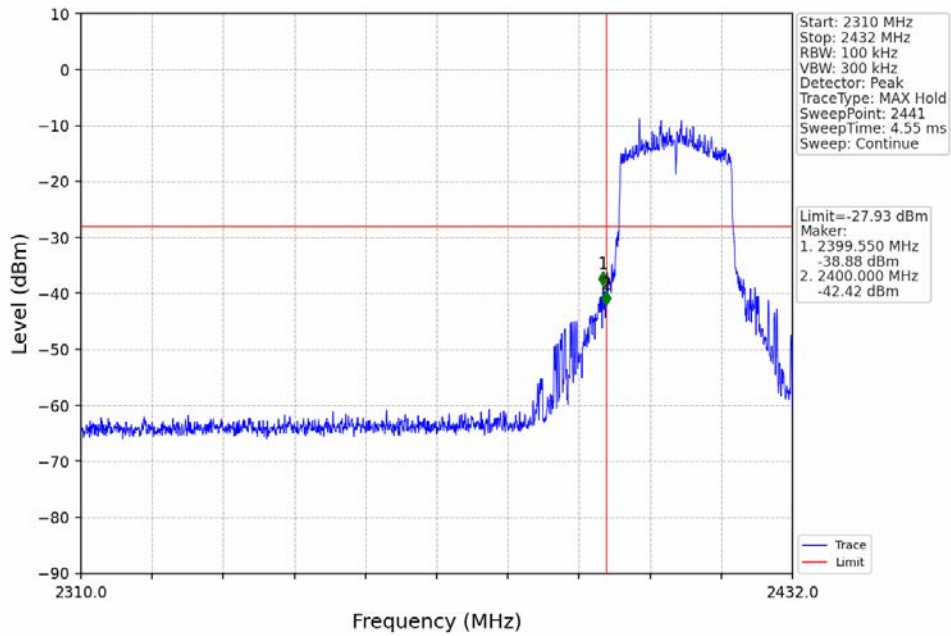

802.11n(HT20)\_MCH\_2437MHz\_Ant1 (SISO)\_NTNV

802.11n(HT20)\_HCH\_2462MHz\_Ant1 (SISO)\_NTNV

802.11n(HT20)\_HCH\_2462MHz\_Ant1 (SISO)\_NTNV

802.11n(HT40)\_LCH\_2422MHz\_Ant1 (SISO)\_NTNV

802.11n(HT40)\_LCH\_2422MHz\_Ant1 (SISO)\_NTNV

802.11n(HT40)\_MCH\_2437MHz\_Ant1 (SISO)\_NTNV

802.11n(HT40)\_HCH\_2452MHz\_Ant1 (SISO)\_NTNV

802.11n(HT40)\_HCH\_2452MHz\_Ant1 (SISO)\_NTNV

802.11ax(HEW20)\_LCH\_2412MHz\_RU242\_Left\_Ant1 (SISO)\_NTNV

802.11ax(HEW20)\_LCH\_2412MHz\_RU242\_Left\_Ant1 (SISO)\_NTNV

802.11ax(HEW20)\_MCH\_2437MHz\_RU242\_Left\_Ant1 (SISO)\_NTNV

802.11ax(HEW20)\_HCH\_2462MHz\_RU242\_Left\_Ant1 (SISO)\_NTNV

802.11ax(HEW20)\_HCH\_2462MHz\_RU242\_Left\_Ant1 (SISO)\_NTNV

802.11ax(HEW40)\_LCH\_2422MHz\_RU484\_Left\_Ant1 (SISO)\_NTNV