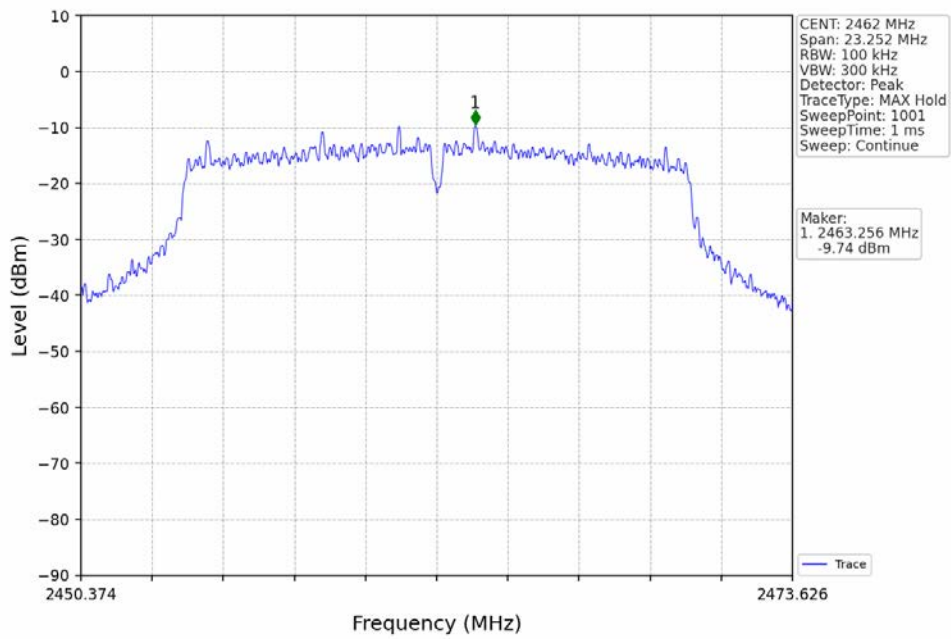

802.11g\_MCH\_2437MHz\_Ant1 (SISO)\_NTNV

802.11g\_HCH\_2462MHz\_Ant1 (SISO)\_NTNV

802.11n(HT20)\_LCH\_2412MHz\_Ant1 (SISO)\_NTNV

802.11n(HT20)\_MCH\_2437MHz\_Ant1 (SISO)\_NTNV

802.11n(HT20)\_HCH\_2462MHz\_Ant1 (SISO)\_NTNV