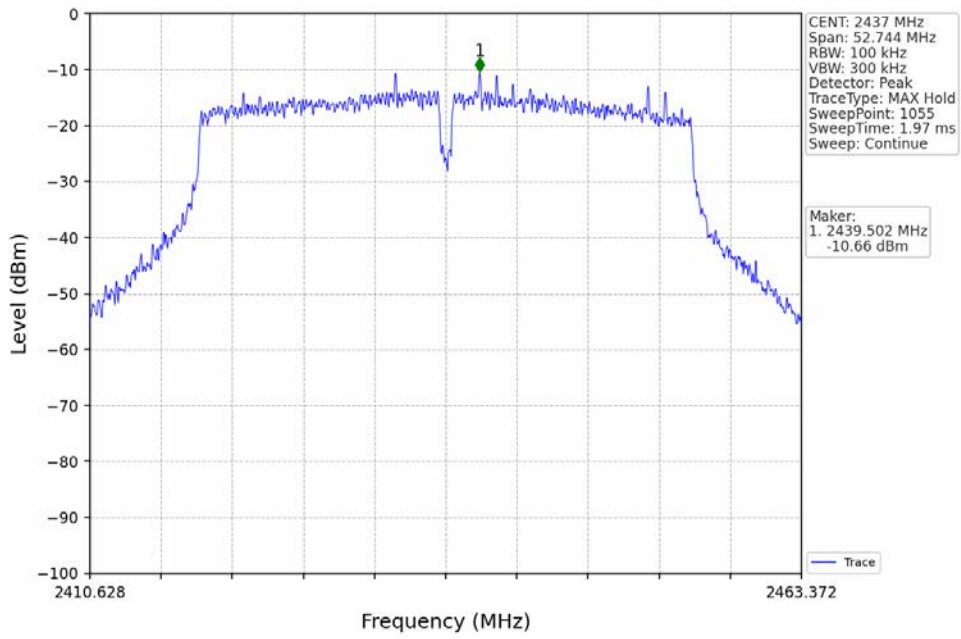

802.11n(HT40)_MCH_2437MHz_Ant1 (SISO)_NTNV