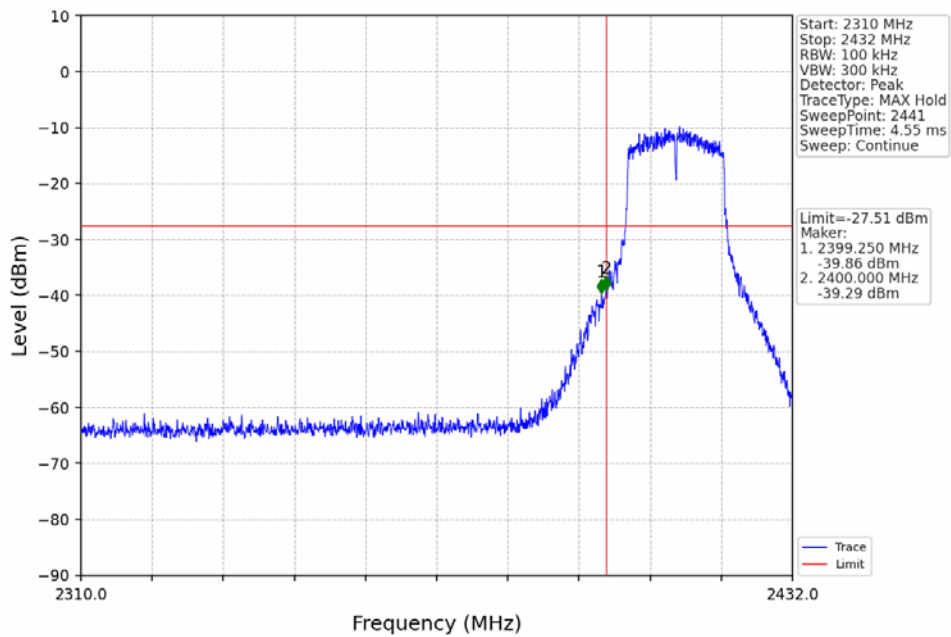

### 5.2.2 CSE

802.11b\_MCH\_2437MHz\_Ant1 (SISO)\_NTNV

802.11b\_HCH\_2462MHz\_Ant1 (SISO)\_NTNV

802.11b\_HCH\_2462MHz\_Ant1 (SISO)\_NTNV

802.11g\_LCH\_2412MHz\_Ant1 (SISO)\_NTNV

802.11g\_LCH\_2412MHz\_Ant1 (SISO)\_NTNV

802.11g\_MCH\_2437MHz\_Ant1 (SISO)\_NTNV

802.11g\_HCH\_2462MHz\_Ant1 (SISO)\_NTNV

802.11g\_HCH\_2462MHz\_Ant1 (SISO)\_NTNV

802.11n(HT20)\_LCH\_2412MHz\_Ant1 (SISO)\_NTNV

802.11n(HT20)\_LCH\_2412MHz\_Ant1 (SISO)\_NTNV