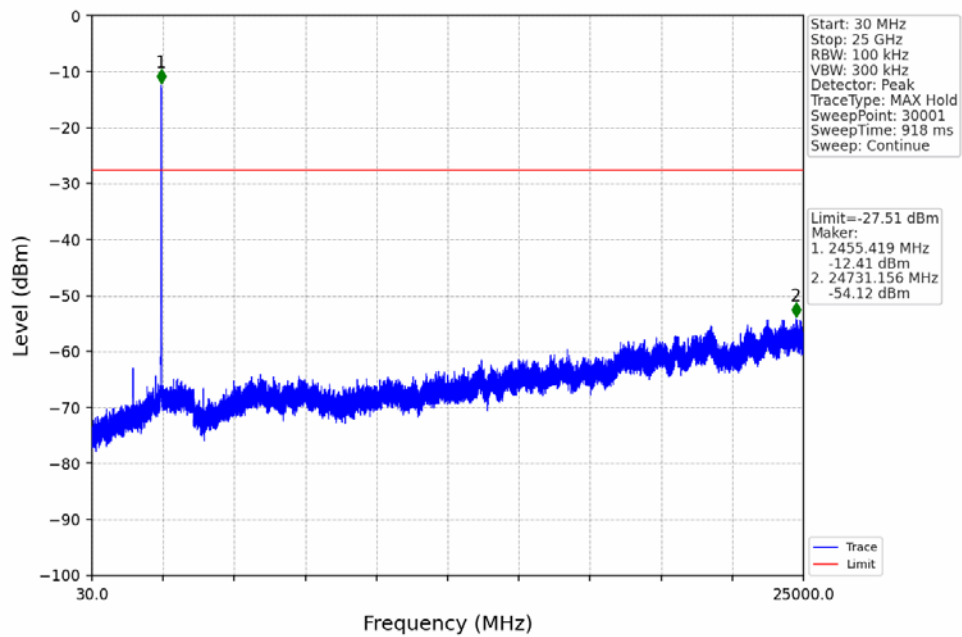

802.11ax(HEW20)\_HCH\_2462MHz\_RU242\_Left\_Ant1 (SISO)\_NTNV

802.11ax(HEW40)\_LCH\_2422MHz\_RU484\_Left\_Ant1 (SISO)\_NTNV

802.11ax(HEW40)\_MCH\_2437MHz\_RU484\_Left\_Ant1 (SISO)\_NTNV

802.11ax(HEW40)\_HCH\_2452MHz\_RU484\_Left\_Ant1 (SISO)\_NTNV

### 5.2.2 CSE

802.11b\_MCH\_2437MHz\_Ant1 (SISO)\_NTNV

802.11b\_HCH\_2462MHz\_Ant1 (SISO)\_NTNV

802.11b\_HCH\_2462MHz\_Ant1 (SISO)\_NTNV

802.11g\_LCH\_2412MHz\_Ant1 (SISO)\_NTNV

802.11g\_LCH\_2412MHz\_Ant1 (SISO)\_NTNV

802.11g\_MCH\_2437MHz\_Ant1 (SISO)\_NTNV

802.11g\_HCH\_2462MHz\_Ant1 (SISO)\_NTNV

802.11g\_HCH\_2462MHz\_Ant1 (SISO)\_NTNV

802.11n(HT20)\_LCH\_2412MHz\_Ant1 (SISO)\_NTNV

802.11n(HT20)\_LCH\_2412MHz\_Ant1 (SISO)\_NTNV