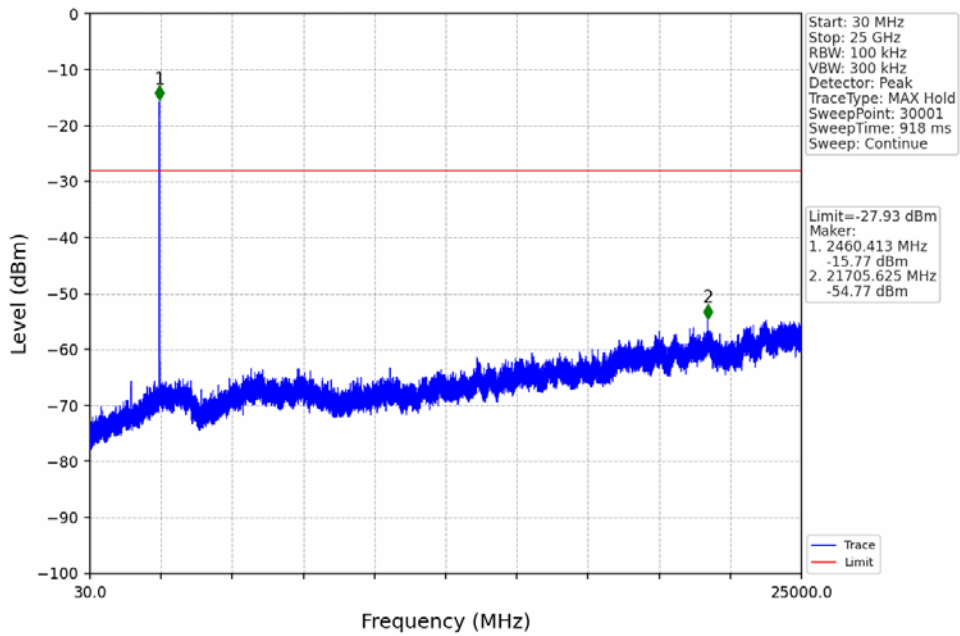

802.11n(HT20)\_MCH\_2437MHz\_Ant1 (SISO)\_NTNV

802.11n(HT20)\_HCH\_2462MHz\_Ant1 (SISO)\_NTNV

802.11n(HT20)\_HCH\_2462MHz\_Ant1 (SISO)\_NTNV

802.11n(HT40)\_LCH\_2422MHz\_Ant1 (SISO)\_NTNV

802.11n(HT40)\_LCH\_2422MHz\_Ant1 (SISO)\_NTNV

802.11n(HT40)\_MCH\_2437MHz\_Ant1 (SISO)\_NTNV

802.11n(HT40)\_HCH\_2452MHz\_Ant1 (SISO)\_NTNV

802.11n(HT40)\_HCH\_2452MHz\_Ant1 (SISO)\_NTNV

802.11ax(HEW20)\_LCH\_2412MHz\_RU242\_Left\_Ant1 (SISO)\_NTNV

802.11ax(HEW20)\_LCH\_2412MHz\_RU242\_Left\_Ant1 (SISO)\_NTNV

802.11ax(HEW20)\_MCH\_2437MHz\_RU242\_Left\_Ant1 (SISO)\_NTNV

802.11ax(HEW20)\_HCH\_2462MHz\_RU242\_Left\_Ant1 (SISO)\_NTNV

802.11ax(HEW20)\_HCH\_2462MHz\_RU242\_Left\_Ant1 (SISO)\_NTNV

802.11ax(HEW40)\_LCH\_2422MHz\_RU484\_Left\_Ant1 (SISO)\_NTNV