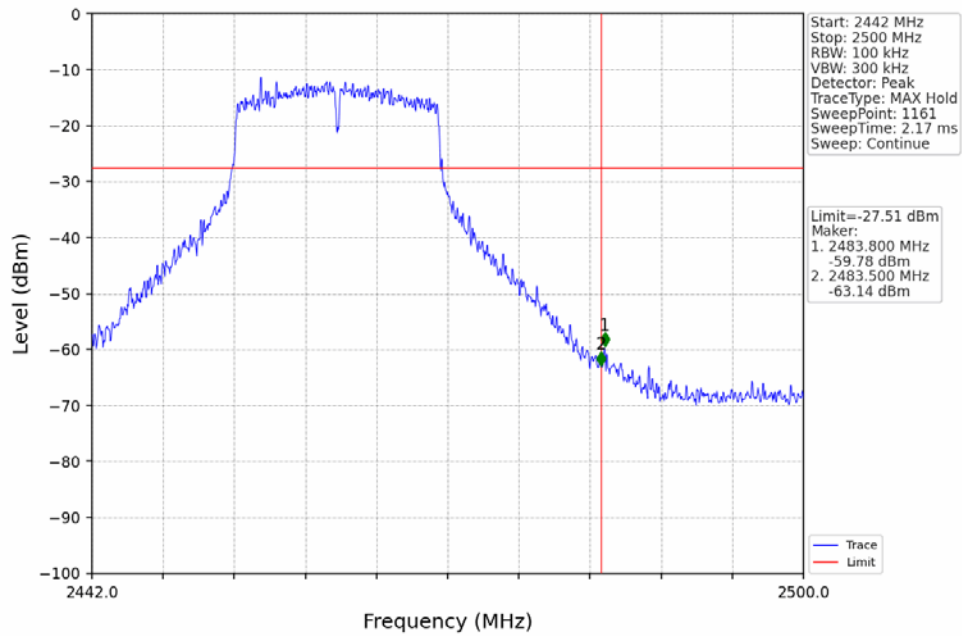

### 5.2.2 CSE

802.11b\_MCH\_2437MHz\_Ant1 (SISO)\_NTNV

802.11b\_HCH\_2462MHz\_Ant1 (SISO)\_NTNV

802.11b\_HCH\_2462MHz\_Ant1 (SISO)\_NTNV

802.11g\_LCH\_2412MHz\_Ant1 (SISO)\_NTNV

802.11g\_LCH\_2412MHz\_Ant1 (SISO)\_NTNV

802.11g\_MCH\_2437MHz\_Ant1 (SISO)\_NTNV

802.11g\_HCH\_2462MHz\_Ant1 (SISO)\_NTNV

802.11g\_HCH\_2462MHz\_Ant1 (SISO)\_NTNV

802.11n(HT20)\_LCH\_2412MHz\_Ant1 (SISO)\_NTNV

802.11n(HT20)\_LCH\_2412MHz\_Ant1 (SISO)\_NTNV