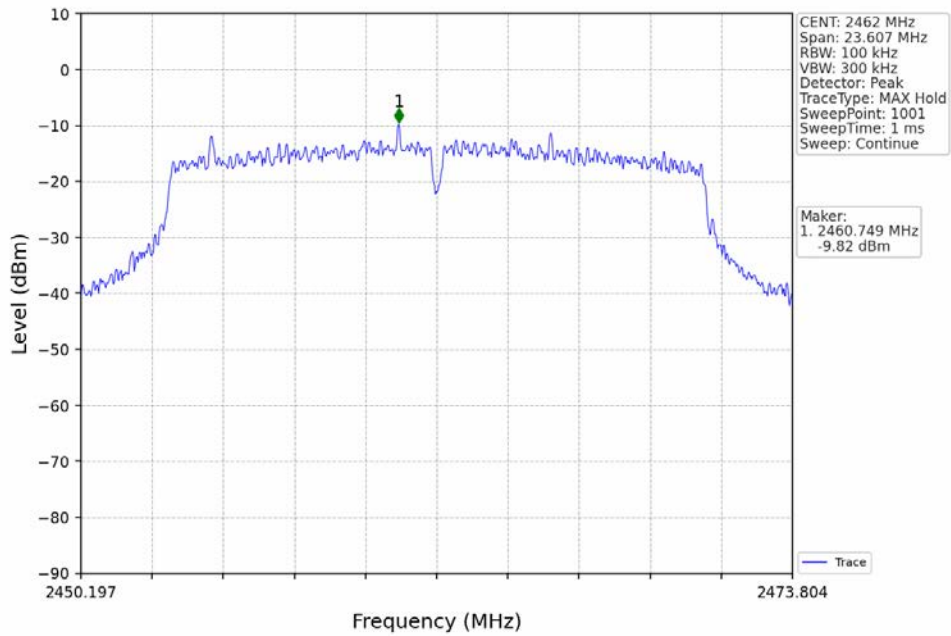

802.11g\_MCH\_2437MHz\_Ant1 (SISO)\_NTNV

802.11g\_HCH\_2462MHz\_Ant1 (SISO)\_NTNV

802.11n(HT20)\_LCH\_2412MHz\_Ant1 (SISO)\_NTNV

802.11n(HT20)\_MCH\_2437MHz\_Ant1 (SISO)\_NTNV

802.11n(HT20)\_HCH\_2462MHz\_Ant1 (SISO)\_NTNV

802.11n(HT40)\_LCH\_2422MHz\_Ant1 (SISO)\_NTNV

802.11n(HT40)\_MCH\_2437MHz\_Ant1 (SISO)\_NTNV

802.11n(HT40)\_HCH\_2452MHz\_Ant1 (SISO)\_NTNV

802.11ax(HEW20)\_LCH\_2412MHz\_RU242\_Left\_Ant1 (SISO)\_NTNV

802.11ax(HEW20)\_MCH\_2437MHz\_RU242\_Left\_Ant1 (SISO)\_NTNV