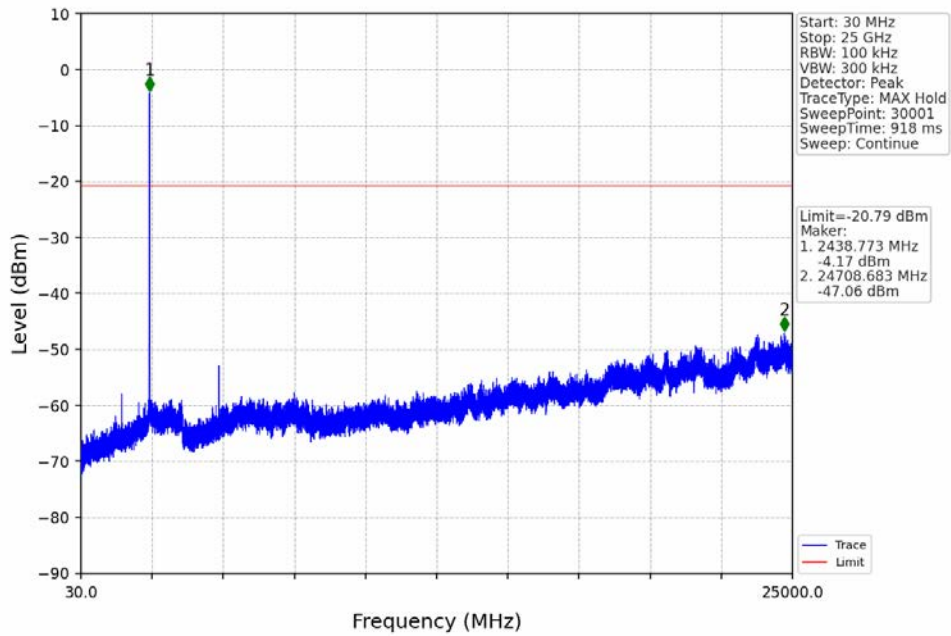

802.11ax(HEW20)\_HCH\_2462MHz\_RU242\_Left\_Ant1 (SISO)\_NTNV

802.11ax(HEW40)\_LCH\_2422MHz\_RU484\_Left\_Ant1 (SISO)\_NTNV

802.11ax(HEW40)\_MCH\_2437MHz\_RU484\_Left\_Ant1 (SISO)\_NTNV

802.11ax(HEW40)\_HCH\_2452MHz\_RU484\_Left\_Ant1 (SISO)\_NTNV

### 5.2.2 CSE

802.11b\_MCH\_2437MHz\_Ant1 (SISO)\_NTNV

802.11b\_HCH\_2462MHz\_Ant1 (SISO)\_NTNV

802.11b\_HCH\_2462MHz\_Ant1 (SISO)\_NTNV

802.11g\_LCH\_2412MHz\_Ant1 (SISO)\_NTNV

802.11g\_LCH\_2412MHz\_Ant1 (SISO)\_NTNV