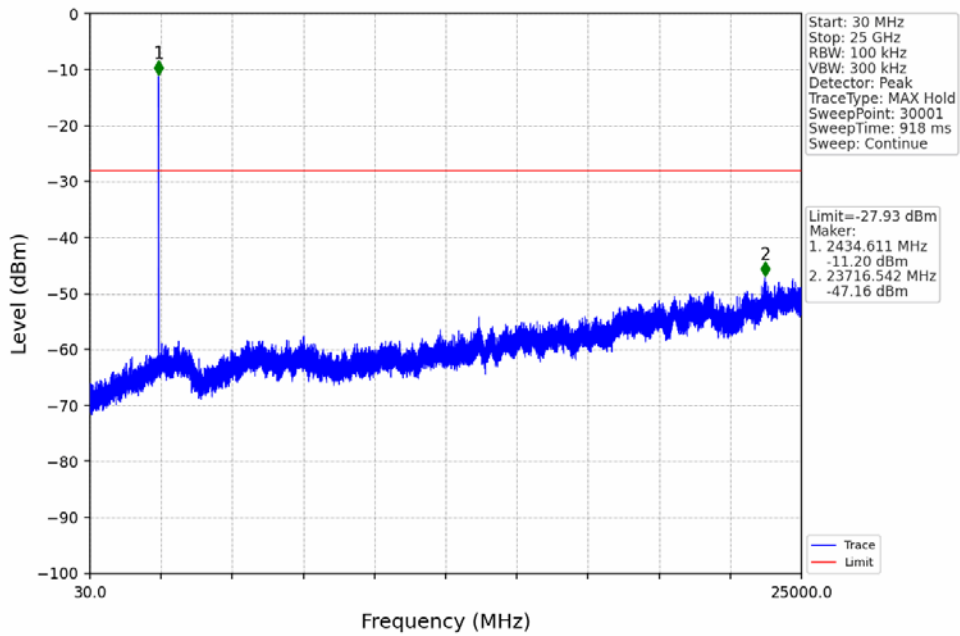

802.11n(HT20)\_MCH\_2437MHz\_Ant1 (SISO)\_NTNV

802.11n(HT20)\_HCH\_2462MHz\_Ant1 (SISO)\_NTNV

802.11n(HT20)\_HCH\_2462MHz\_Ant1 (SISO)\_NTNV

802.11n(HT40)\_LCH\_2422MHz\_Ant1 (SISO)\_NTNV

802.11n(HT40)\_LCH\_2422MHz\_Ant1 (SISO)\_NTNV

802.11n(HT40)\_MCH\_2437MHz\_Ant1 (SISO)\_NTNV

802.11n(HT40)\_HCH\_2452MHz\_Ant1 (SISO)\_NTNV

802.11n(HT40)\_HCH\_2452MHz\_Ant1 (SISO)\_NTNV

802.11ax(HEW20)\_LCH\_2412MHz\_RU242\_Left\_Ant1 (SISO)\_NTNV

802.11ax(HEW20)\_LCH\_2412MHz\_RU242\_Left\_Ant1 (SISO)\_NTNV

802.11ax(HEW20)\_MCH\_2437MHz\_RU242\_Left\_Ant1 (SISO)\_NTNV

802.11ax(HEW20)\_HCH\_2462MHz\_RU242\_Left\_Ant1 (SISO)\_NTNV

802.11ax(HEW20)\_HCH\_2462MHz\_RU242\_Left\_Ant1 (SISO)\_NTNV

802.11ax(HEW40)\_LCH\_2422MHz\_RU484\_Left\_Ant1 (SISO)\_NTNV