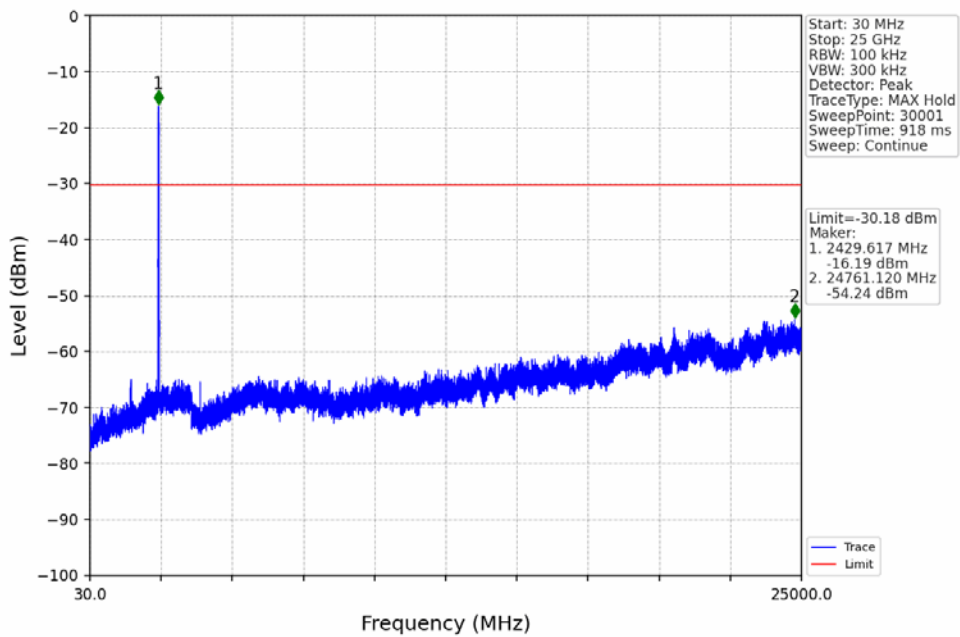

802.11n(HT40)\_MCH\_2437MHz\_Ant1 (SISO)\_NTNV

802.11n(HT40)\_HCH\_2452MHz\_Ant1 (SISO)\_NTNV

802.11n(HT40)\_HCH\_2452MHz\_Ant1 (SISO)\_NTNV

802.11ax(HEW20)\_LCH\_2412MHz\_RU242\_Left\_Ant1 (SISO)\_NTNV

802.11ax(HEW20)\_LCH\_2412MHz\_RU242\_Left\_Ant1 (SISO)\_NTNV

802.11ax(HEW20)\_MCH\_2437MHz\_RU242\_Left\_Ant1 (SISO)\_NTNV

802.11ax(HEW20)\_HCH\_2462MHz\_RU242\_Left\_Ant1 (SISO)\_NTNV

802.11ax(HEW20)\_HCH\_2462MHz\_RU242\_Left\_Ant1 (SISO)\_NTNV

802.11ax(HEW40)\_LCH\_2422MHz\_RU484\_Left\_Ant1 (SISO)\_NTNV

802.11ax(HEW40)\_LCH\_2422MHz\_RU484\_Left\_Ant1 (SISO)\_NTNV

802.11ax(HEW40)\_MCH\_2437MHz\_RU484\_Left\_Ant1 (SISO)\_NTNV

802.11ax(HEW40)\_HCH\_2452MHz\_RU484\_Left\_Ant1 (SISO)\_NTNV

802.11ax(HEW40)\_HCH\_2452MHz\_RU484\_Left\_Ant1 (SISO)\_NTNV