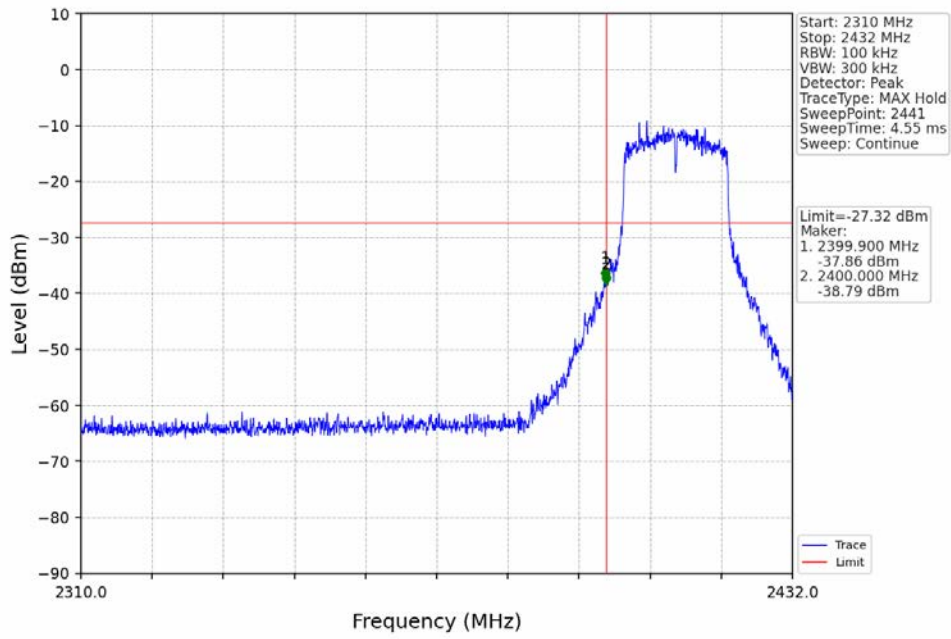

### 5.2.2 CSE

802.11b\_MCH\_2437MHz\_Ant1 (SISO)\_NTNV

802.11b\_HCH\_2462MHz\_Ant1 (SISO)\_NTNV

802.11b\_HCH\_2462MHz\_Ant1 (SISO)\_NTNV

802.11g\_LCH\_2412MHz\_Ant1 (SISO)\_NTNV

802.11g\_LCH\_2412MHz\_Ant1 (SISO)\_NTNV

802.11g\_MCH\_2437MHz\_Ant1 (SISO)\_NTNV

802.11g\_HCH\_2462MHz\_Ant1 (SISO)\_NTNV

802.11g\_HCH\_2462MHz\_Ant1 (SISO)\_NTNV

802.11n(HT20)\_LCH\_2412MHz\_Ant1 (SISO)\_NTNV

802.11n(HT20)\_LCH\_2412MHz\_Ant1 (SISO)\_NTNV

802.11n(HT20)\_MCH\_2437MHz\_Ant1 (SISO)\_NTNV

802.11n(HT20)\_HCH\_2462MHz\_Ant1 (SISO)\_NTNV

802.11n(HT20)\_HCH\_2462MHz\_Ant1 (SISO)\_NTNV

802.11n(HT40)\_LCH\_2422MHz\_Ant1 (SISO)\_NTNV

802.11n(HT40)\_LCH\_2422MHz\_Ant1 (SISO)\_NTNV