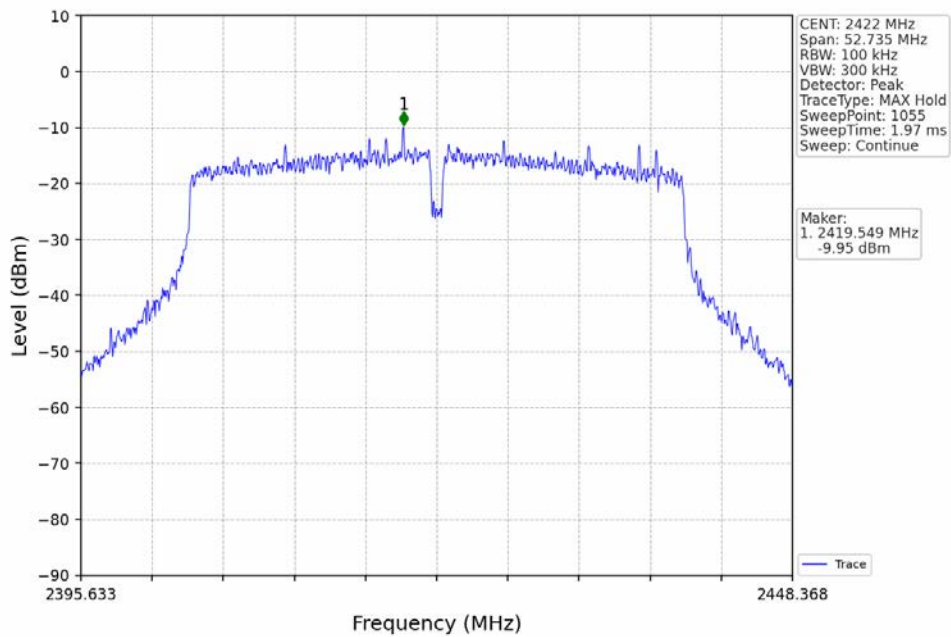

802.11g\_MCH\_2437MHz\_Ant1 (SISO)\_NTNV

802.11g\_HCH\_2462MHz\_Ant1 (SISO)\_NTNV

802.11n(HT20)\_LCH\_2412MHz\_Ant1 (SISO)\_NTNV

802.11n(HT20)\_MCH\_2437MHz\_Ant1 (SISO)\_NTNV

802.11n(HT20)\_HCH\_2462MHz\_Ant1 (SISO)\_NTNV

802.11n(HT40)\_LCH\_2422MHz\_Ant1 (SISO)\_NTNV

802.11n(HT40)\_MCH\_2437MHz\_Ant1 (SISO)\_NTNV

802.11n(HT40)\_HCH\_2452MHz\_Ant1 (SISO)\_NTNV

802.11ax(HEW20)\_LCH\_2412MHz\_RU242\_Left\_Ant1 (SISO)\_NTNV

802.11ax(HEW20)\_MCH\_2437MHz\_RU242\_Left\_Ant1 (SISO)\_NTNV