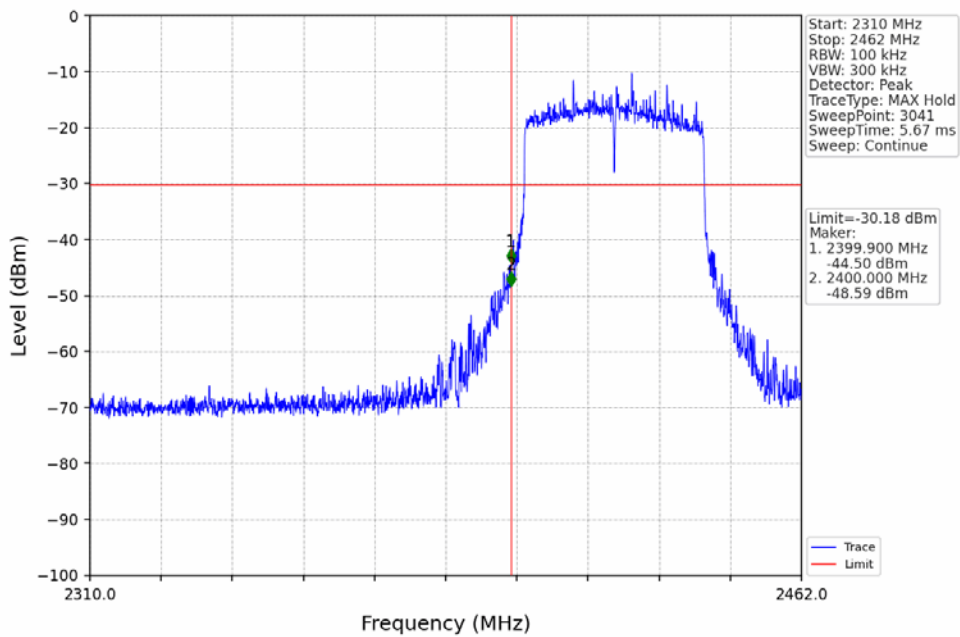

802.11n(HT40)\_MCH\_2437MHz\_Ant1 (SISO)\_NTNV

802.11n(HT40)\_HCH\_2452MHz\_Ant1 (SISO)\_NTNV

802.11n(HT40)\_HCH\_2452MHz\_Ant1 (SISO)\_NTNV

802.11ax(HEW20)\_LCH\_2412MHz\_RU242\_Left\_Ant1 (SISO)\_NTNV

802.11ax(HEW20)\_LCH\_2412MHz\_RU242\_Left\_Ant1 (SISO)\_NTNV

802.11ax(HEW20)\_MCH\_2437MHz\_RU242\_Left\_Ant1 (SISO)\_NTNV

802.11ax(HEW20)\_HCH\_2462MHz\_RU242\_Left\_Ant1 (SISO)\_NTNV

802.11ax(HEW20)\_HCH\_2462MHz\_RU242\_Left\_Ant1 (SISO)\_NTNV

802.11ax(HEW40)\_LCH\_2422MHz\_RU484\_Left\_Ant1 (SISO)\_NTNV

802.11ax(HEW40)\_LCH\_2422MHz\_RU484\_Left\_Ant1 (SISO)\_NTNV

802.11ax(HEW40)\_MCH\_2437MHz\_RU484\_Left\_Ant1 (SISO)\_NTNV

802.11ax(HEW40)\_HCH\_2452MHz\_RU484\_Left\_Ant1 (SISO)\_NTNV

802.11ax(HEW40)\_HCH\_2452MHz\_RU484\_Left\_Ant1 (SISO)\_NTNV