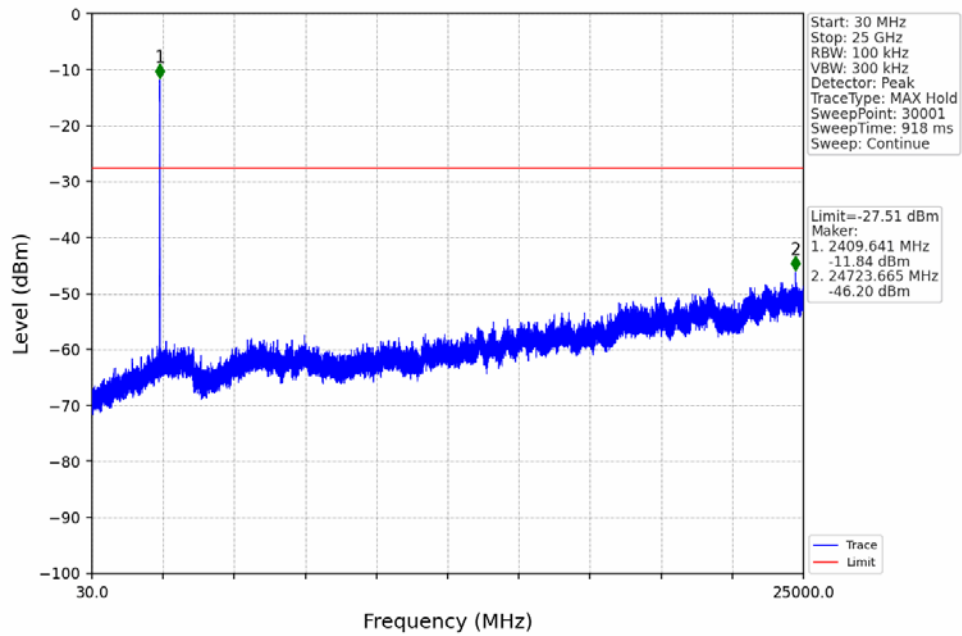

802.11ax(HEW20)\_HCH\_2462MHz\_RU242\_Left\_Ant1 (SISO)\_NTNV

802.11ax(HEW40)\_LCH\_2422MHz\_RU484\_Left\_Ant1 (SISO)\_NTNV

802.11ax(HEW40)\_MCH\_2437MHz\_RU484\_Left\_Ant1 (SISO)\_NTNV

802.11ax(HEW40)\_HCH\_2452MHz\_RU484\_Left\_Ant1 (SISO)\_NTNV

### 5.2.2 CSE

802.11b\_MCH\_2437MHz\_Ant1 (SISO)\_NTNV

802.11b\_HCH\_2462MHz\_Ant1 (SISO)\_NTNV

802.11b\_HCH\_2462MHz\_Ant1 (SISO)\_NTNV

802.11g\_LCH\_2412MHz\_Ant1 (SISO)\_NTNV

802.11g\_LCH\_2412MHz\_Ant1 (SISO)\_NTNV

802.11g\_MCH\_2437MHz\_Ant1 (SISO)\_NTNV

802.11g\_HCH\_2462MHz\_Ant1 (SISO)\_NTNV

802.11g\_HCH\_2462MHz\_Ant1 (SISO)\_NTNV

802.11n(HT20)\_LCH\_2412MHz\_Ant1 (SISO)\_NTNV

802.11n(HT20)\_LCH\_2412MHz\_Ant1 (SISO)\_NTNV