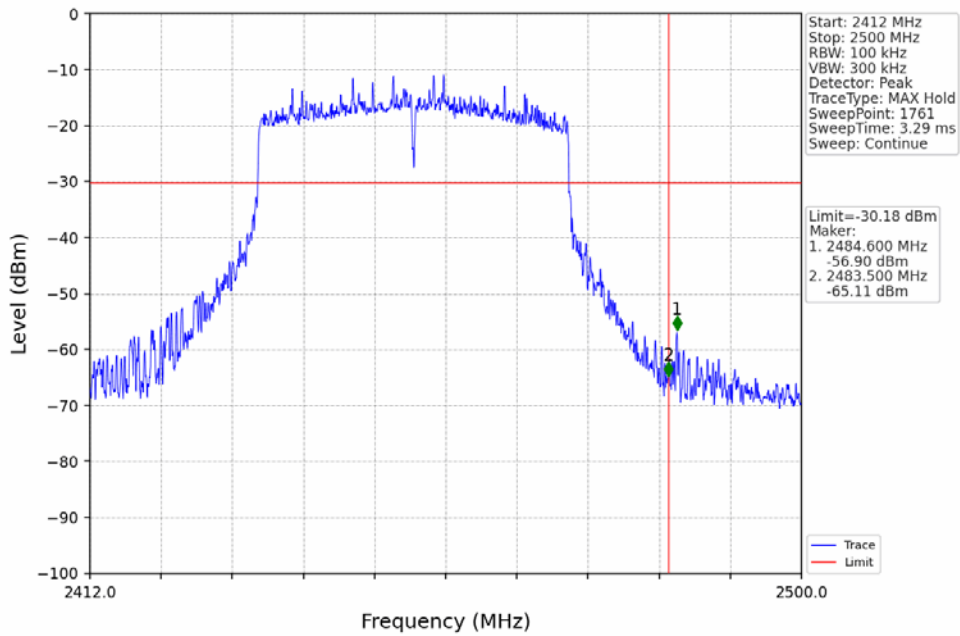

802.11n(HT40)\_MCH\_2437MHz\_Ant1 (SISO)\_NTNV

802.11n(HT40)\_HCH\_2452MHz\_Ant1 (SISO)\_NTNV

802.11n(HT40)\_HCH\_2452MHz\_Ant1 (SISO)\_NTNV

802.11ax(HEW20)\_LCH\_2412MHz\_RU242\_Left\_Ant1 (SISO)\_NTNV

802.11ax(HEW20)\_LCH\_2412MHz\_RU242\_Left\_Ant1 (SISO)\_NTNV

802.11ax(HEW20)\_MCH\_2437MHz\_RU242\_Left\_Ant1 (SISO)\_NTNV

802.11ax(HEW20)\_HCH\_2462MHz\_RU242\_Left\_Ant1 (SISO)\_NTNV

802.11ax(HEW20)\_HCH\_2462MHz\_RU242\_Left\_Ant1 (SISO)\_NTNV

802.11ax(HEW40)\_LCH\_2422MHz\_RU484\_Left\_Ant1 (SISO)\_NTNV

802.11ax(HEW40)\_LCH\_2422MHz\_RU484\_Left\_Ant1 (SISO)\_NTNV

802.11ax(HEW40)\_MCH\_2437MHz\_RU484\_Left\_Ant1 (SISO)\_NTNV

802.11ax(HEW40)\_HCH\_2452MHz\_RU484\_Left\_Ant1 (SISO)\_NTNV

802.11ax(HEW40)\_HCH\_2452MHz\_RU484\_Left\_Ant1 (SISO)\_NTNV