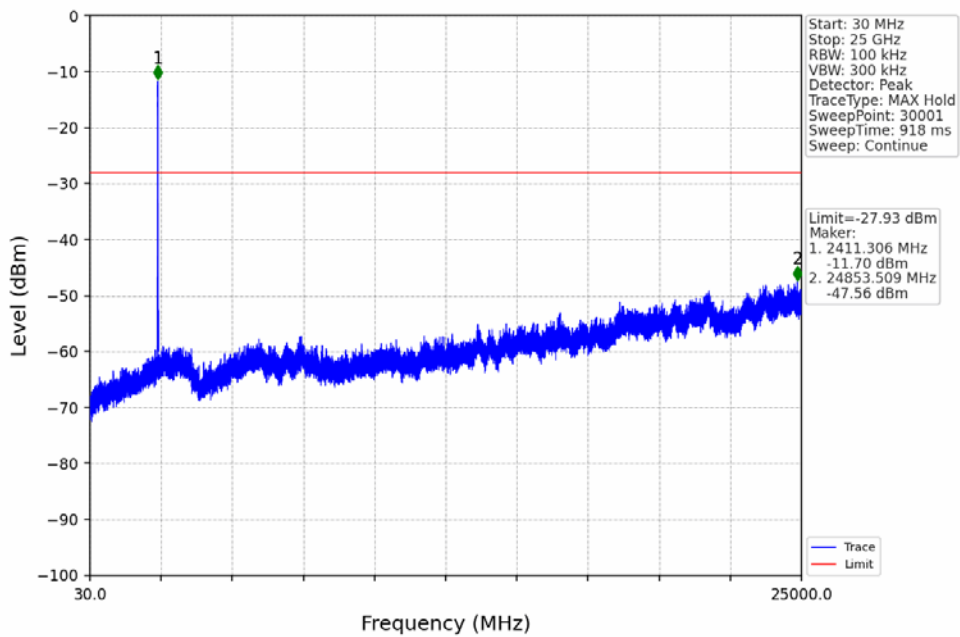

802.11n(HT20)\_MCH\_2437MHz\_Ant1 (SISO)\_NTNV

802.11n(HT20)\_HCH\_2462MHz\_Ant1 (SISO)\_NTNV

802.11n(HT20)\_HCH\_2462MHz\_Ant1 (SISO)\_NTNV

802.11n(HT40)\_LCH\_2422MHz\_Ant1 (SISO)\_NTNV

802.11n(HT40)\_LCH\_2422MHz\_Ant1 (SISO)\_NTNV

802.11n(HT40)\_MCH\_2437MHz\_Ant1 (SISO)\_NTNV

802.11n(HT40)\_HCH\_2452MHz\_Ant1 (SISO)\_NTNV

802.11n(HT40)\_HCH\_2452MHz\_Ant1 (SISO)\_NTNV

802.11ax(HEW20)\_LCH\_2412MHz\_RU242\_Left\_Ant1 (SISO)\_NTNV

802.11ax(HEW20)\_LCH\_2412MHz\_RU242\_Left\_Ant1 (SISO)\_NTNV

802.11ax(HEW20)\_MCH\_2437MHz\_RU242\_Left\_Ant1 (SISO)\_NTNV

802.11ax(HEW20)\_HCH\_2462MHz\_RU242\_Left\_Ant1 (SISO)\_NTNV

802.11ax(HEW20)\_HCH\_2462MHz\_RU242\_Left\_Ant1 (SISO)\_NTNV

802.11ax(HEW40)\_LCH\_2422MHz\_RU484\_Left\_Ant1 (SISO)\_NTNV