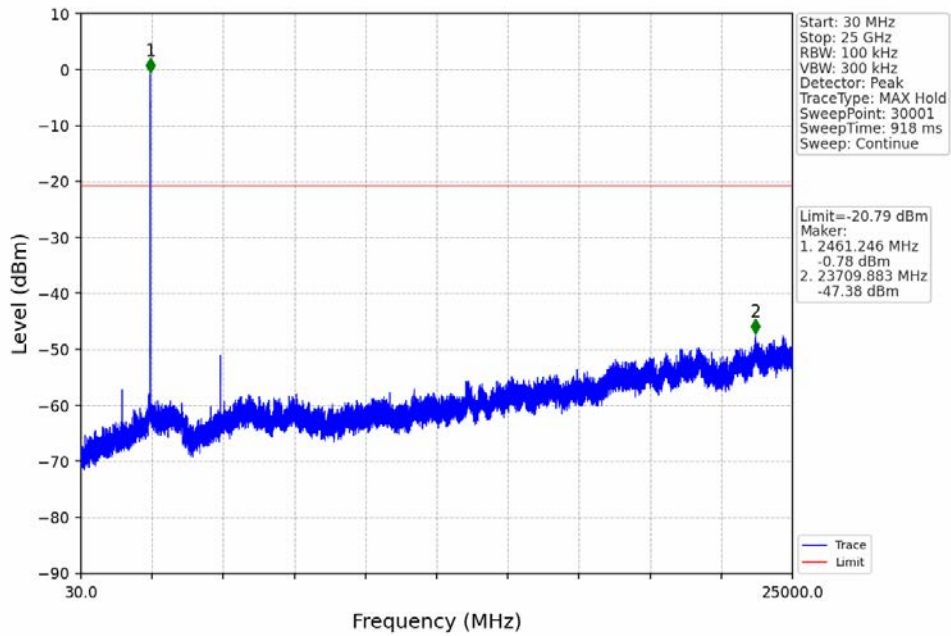

### 5.2.2 CSE

802.11b\_MCH\_2437MHz\_Ant1 (SISO)\_NTNV

802.11b\_HCH\_2462MHz\_Ant1 (SISO)\_NTNV

802.11b\_HCH\_2462MHz\_Ant1 (SISO)\_NTNV

802.11g\_LCH\_2412MHz\_Ant1 (SISO)\_NTNV

802.11g\_LCH\_2412MHz\_Ant1 (SISO)\_NTNV

802.11g\_MCH\_2437MHz\_Ant1 (SISO)\_NTNV

802.11g\_HCH\_2462MHz\_Ant1 (SISO)\_NTNV

802.11g\_HCH\_2462MHz\_Ant1 (SISO)\_NTNV

802.11n(HT20)\_LCH\_2412MHz\_Ant1 (SISO)\_NTNV

802.11n(HT20)\_LCH\_2412MHz\_Ant1 (SISO)\_NTNV