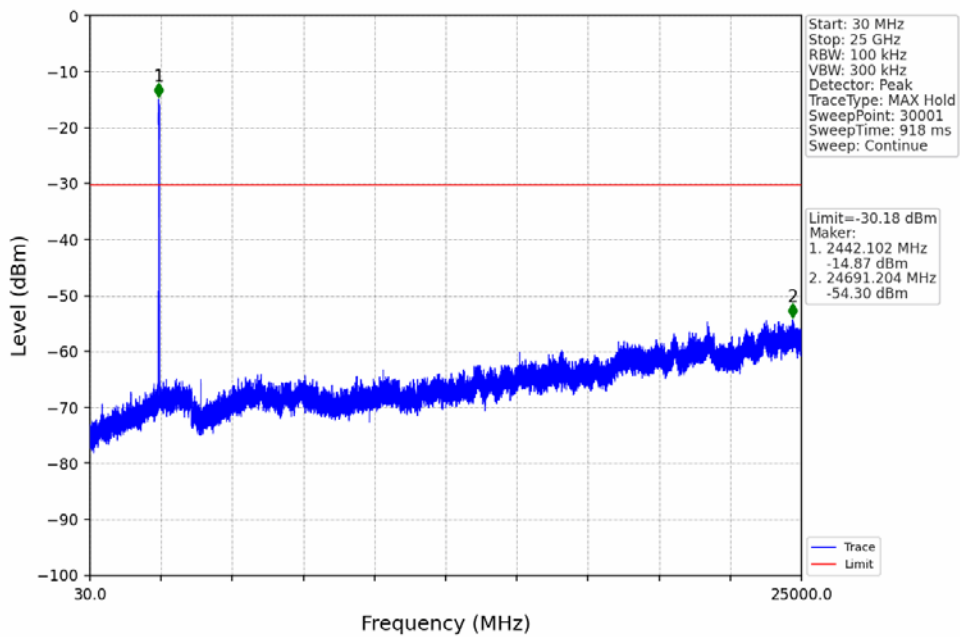

802.11ax(HEW20)\_MCH\_2437MHz\_RU242\_Left\_Ant1 (SISO)\_NTNV

802.11ax(HEW20)\_HCH\_2462MHz\_RU242\_Left\_Ant1 (SISO)\_NTNV

802.11ax(HEW20)\_HCH\_2462MHz\_RU242\_Left\_Ant1 (SISO)\_NTNV

802.11ax(HEW40)\_LCH\_2422MHz\_RU484\_Left\_Ant1 (SISO)\_NTNV

802.11ax(HEW40)\_LCH\_2422MHz\_RU484\_Left\_Ant1 (SISO)\_NTNV

802.11ax(HEW40)\_MCH\_2437MHz\_RU484\_Left\_Ant1 (SISO)\_NTNV

802.11ax(HEW40)\_HCH\_2452MHz\_RU484\_Left\_Ant1 (SISO)\_NTNV

802.11ax(HEW40)\_HCH\_2452MHz\_RU484\_Left\_Ant1 (SISO)\_NTNV