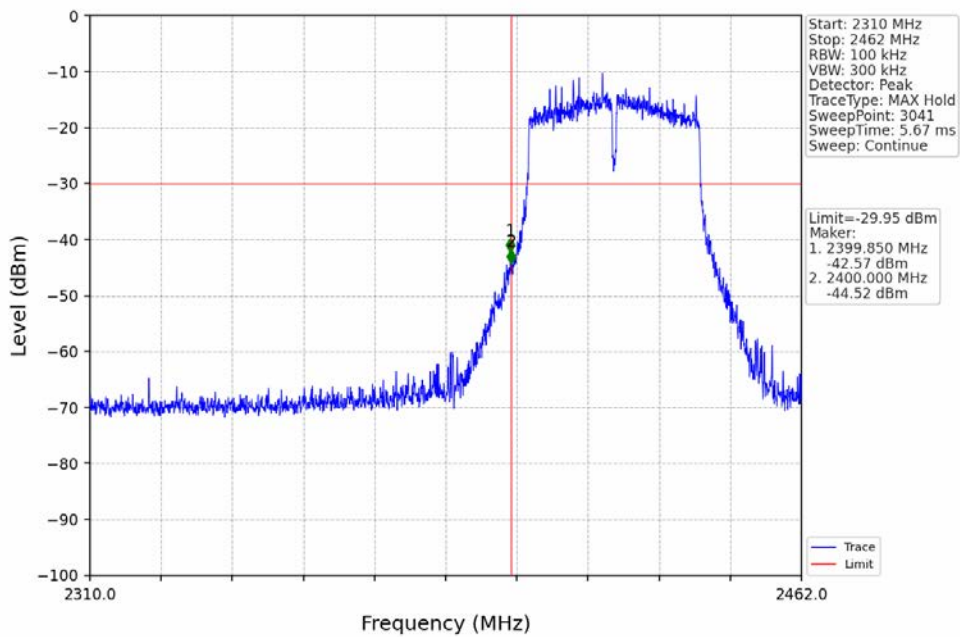

802.11g\_MCH\_2437MHz\_Ant1 (SISO)\_NTNV

802.11g\_HCH\_2462MHz\_Ant1 (SISO)\_NTNV

802.11g\_HCH\_2462MHz\_Ant1 (SISO)\_NTNV

802.11n(HT20)\_LCH\_2412MHz\_Ant1 (SISO)\_NTNV

802.11n(HT20)\_LCH\_2412MHz\_Ant1 (SISO)\_NTNV

802.11n(HT20)\_MCH\_2437MHz\_Ant1 (SISO)\_NTNV

802.11n(HT20)\_HCH\_2462MHz\_Ant1 (SISO)\_NTNV

802.11n(HT20)\_HCH\_2462MHz\_Ant1 (SISO)\_NTNV

802.11n(HT40)\_LCH\_2422MHz\_Ant1 (SISO)\_NTNV

802.11n(HT40)\_LCH\_2422MHz\_Ant1 (SISO)\_NTNV

802.11n(HT40)\_MCH\_2437MHz\_Ant1 (SISO)\_NTNV

802.11n(HT40)\_HCH\_2452MHz\_Ant1 (SISO)\_NTNV

802.11n(HT40)\_HCH\_2452MHz\_Ant1 (SISO)\_NTNV

802.11ax(HEW20)\_LCH\_2412MHz\_RU242\_Left\_Ant1 (SISO)\_NTNV

802.11ax(HEW20)\_LCH\_2412MHz\_RU242\_Left\_Ant1 (SISO)\_NTNV