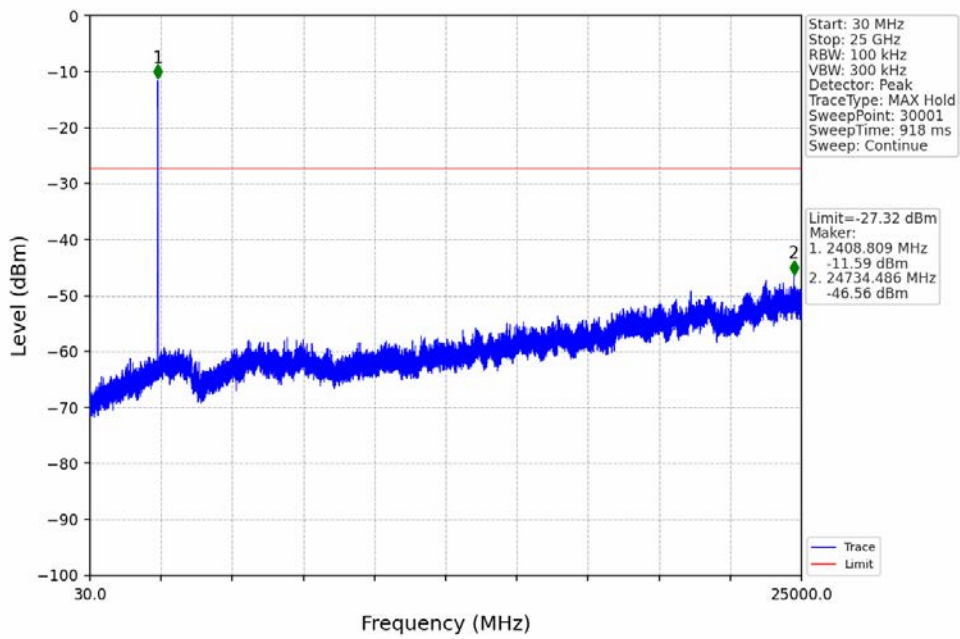

### 5.2.2 CSE

802.11b\_MCH\_2437MHz\_Ant1 (SISO)\_NTNV

802.11b\_HCH\_2462MHz\_Ant1 (SISO)\_NTNV

802.11b\_HCH\_2462MHz\_Ant1 (SISO)\_NTNV

802.11g\_LCH\_2412MHz\_Ant1 (SISO)\_NTNV

802.11g\_LCH\_2412MHz\_Ant1 (SISO)\_NTNV

802.11g\_MCH\_2437MHz\_Ant1 (SISO)\_NTNV

802.11g\_HCH\_2462MHz\_Ant1 (SISO)\_NTNV

802.11g\_HCH\_2462MHz\_Ant1 (SISO)\_NTNV

802.11n(HT20)\_LCH\_2412MHz\_Ant1 (SISO)\_NTNV

802.11n(HT20)\_LCH\_2412MHz\_Ant1 (SISO)\_NTNV

802.11n(HT20)\_MCH\_2437MHz\_Ant1 (SISO)\_NTNV

802.11n(HT20)\_HCH\_2462MHz\_Ant1 (SISO)\_NTNV

802.11n(HT20)\_HCH\_2462MHz\_Ant1 (SISO)\_NTNV

802.11n(HT40)\_LCH\_2422MHz\_Ant1 (SISO)\_NTNV

802.11n(HT40)\_LCH\_2422MHz\_Ant1 (SISO)\_NTNV