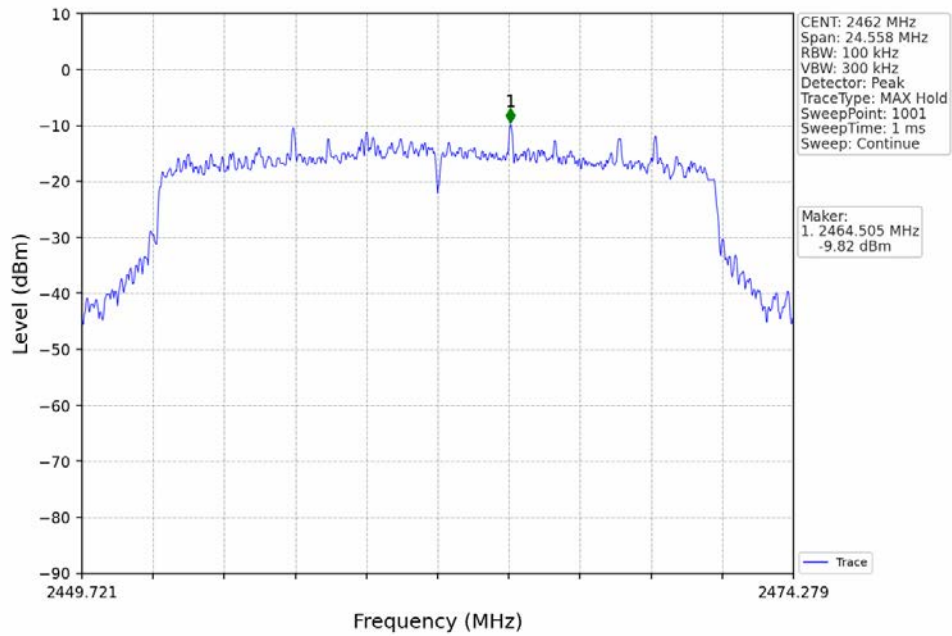

802.11n(HT40)\_LCH\_2422MHz\_Ant1 (SISO)\_NTNV

802.11n(HT40)\_MCH\_2437MHz\_Ant1 (SISO)\_NTNV

802.11n(HT40)\_HCH\_2452MHz\_Ant1 (SISO)\_NTNV

802.11ax(HEW20)\_LCH\_2412MHz\_RU242\_Left\_Ant1 (SISO)\_NTNV

802.11ax(HEW20)\_MCH\_2437MHz\_RU242\_Left\_Ant1 (SISO)\_NTNV

802.11ax(HEW20)\_HCH\_2462MHz\_RU242\_Left\_Ant1 (SISO)\_NTNV

802.11ax(HEW40)\_LCH\_2422MHz\_RU484\_Left\_Ant1 (SISO)\_NTNV

802.11ax(HEW40)\_MCH\_2437MHz\_RU484\_Left\_Ant1 (SISO)\_NTNV

802.11ax(HEW40)\_HCH\_2452MHz\_RU484\_Left\_Ant1 (SISO)\_NTNV