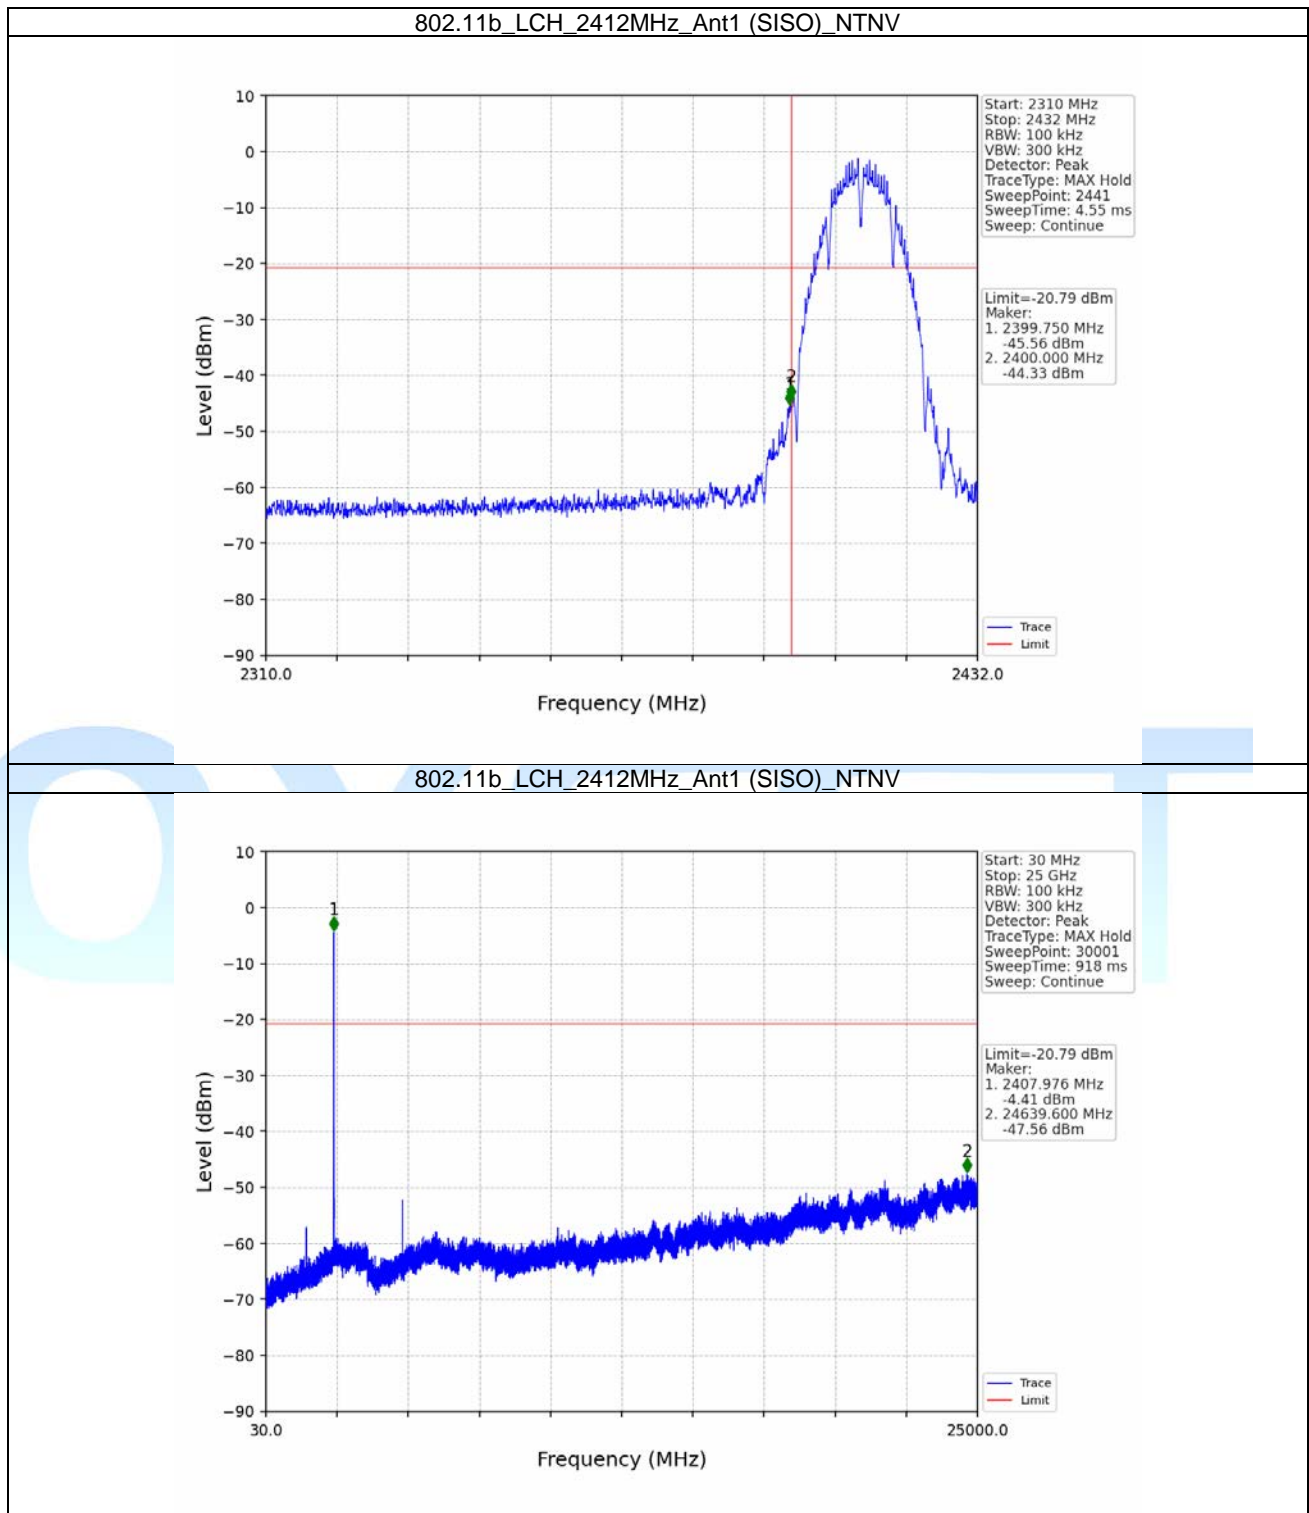

802.11ax(HEW20)\_HCH\_2462MHz\_RU242\_Left\_Ant1 (SISO)\_NTNV

802.11ax(HEW40)\_LCH\_2422MHz\_RU484\_Left\_Ant1 (SISO)\_NTNV

802.11ax(HEW40)\_MCH\_2437MHz\_RU484\_Left\_Ant1 (SISO)\_NTNV

802.11ax(HEW40)\_HCH\_2452MHz\_RU484\_Left\_Ant1 (SISO)\_NTNV

### 5.2.2 CSE

802.11b\_MCH\_2437MHz\_Ant1 (SISO)\_NTNV

802.11b\_HCH\_2462MHz\_Ant1 (SISO)\_NTNV

802.11b\_HCH\_2462MHz\_Ant1 (SISO)\_NTNV

802.11g\_LCH\_2412MHz\_Ant1 (SISO)\_NTNV

802.11g\_LCH\_2412MHz\_Ant1 (SISO)\_NTNV

802.11g\_MCH\_2437MHz\_Ant1 (SISO)\_NTNV

802.11g\_HCH\_2462MHz\_Ant1 (SISO)\_NTNV

802.11g\_HCH\_2462MHz\_Ant1 (SISO)\_NTNV

802.11n(HT20)\_LCH\_2412MHz\_Ant1 (SISO)\_NTNV

802.11n(HT20)\_LCH\_2412MHz\_Ant1 (SISO)\_NTNV