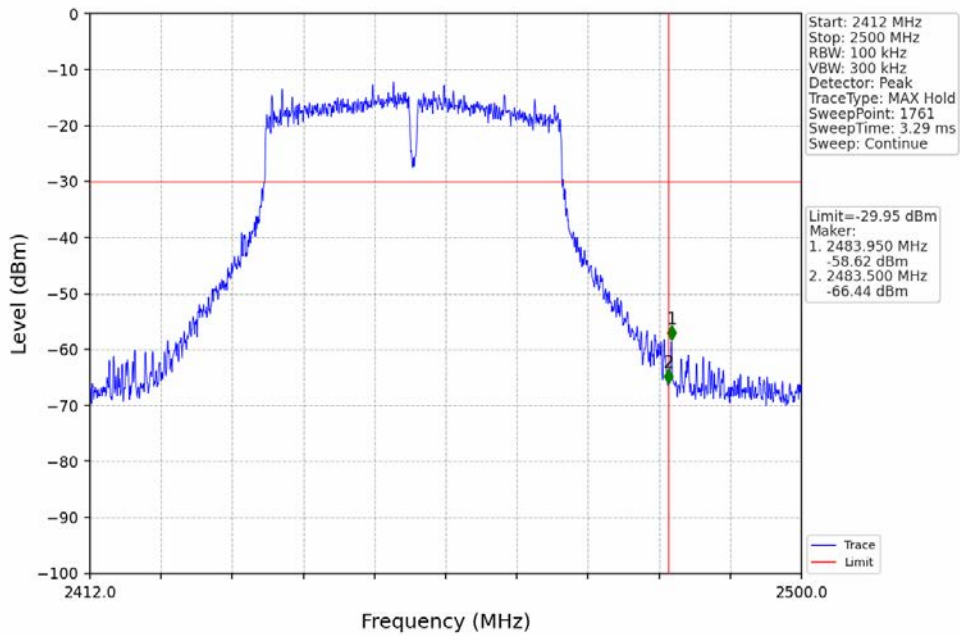

802.11n(HT20)\_MCH\_2437MHz\_Ant1 (SISO)\_NTNV

802.11n(HT20)\_HCH\_2462MHz\_Ant1 (SISO)\_NTNV

802.11n(HT20)\_HCH\_2462MHz\_Ant1 (SISO)\_NTNV

802.11n(HT40)\_LCH\_2422MHz\_Ant1 (SISO)\_NTNV

802.11n(HT40)\_LCH\_2422MHz\_Ant1 (SISO)\_NTNV

802.11n(HT40)\_MCH\_2437MHz\_Ant1 (SISO)\_NTNV

802.11n(HT40)\_HCH\_2452MHz\_Ant1 (SISO)\_NTNV

802.11n(HT40)\_HCH\_2452MHz\_Ant1 (SISO)\_NTNV

802.11ax(HEW20)\_LCH\_2412MHz\_RU242\_Left\_Ant1 (SISO)\_NTNV

802.11ax(HEW20)\_LCH\_2412MHz\_RU242\_Left\_Ant1 (SISO)\_NTNV