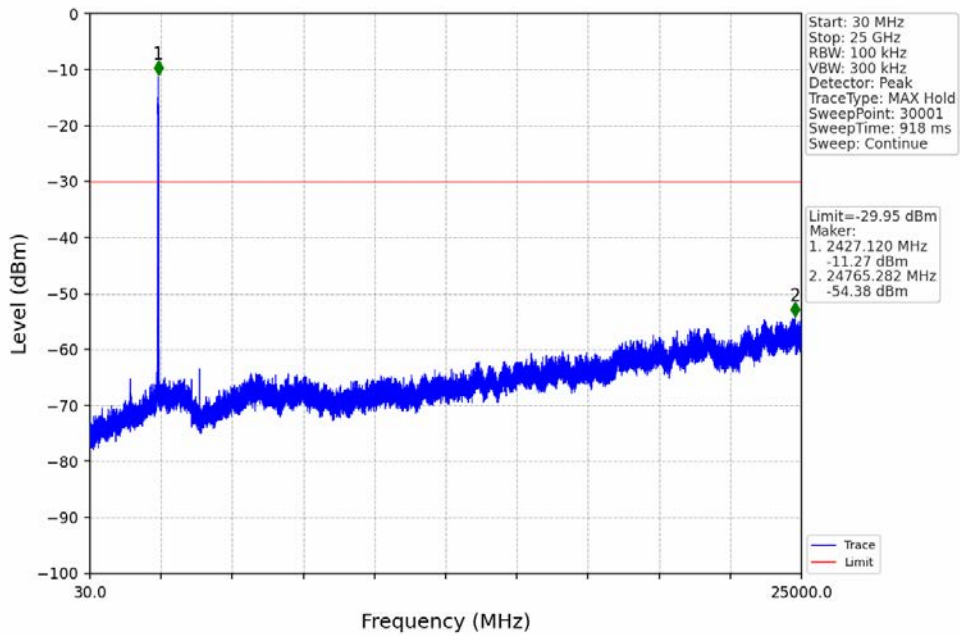

802.11g\_MCH\_2437MHz\_Ant1 (SISO)\_NTNV

802.11g\_HCH\_2462MHz\_Ant1 (SISO)\_NTNV

802.11g\_HCH\_2462MHz\_Ant1 (SISO)\_NTNV

802.11n(HT20)\_LCH\_2412MHz\_Ant1 (SISO)\_NTNV

802.11n(HT20)\_LCH\_2412MHz\_Ant1 (SISO)\_NTNV

802.11n(HT20)\_MCH\_2437MHz\_Ant1 (SISO)\_NTNV

802.11n(HT20)\_HCH\_2462MHz\_Ant1 (SISO)\_NTNV

802.11n(HT20)\_HCH\_2462MHz\_Ant1 (SISO)\_NTNV

802.11n(HT40)\_LCH\_2422MHz\_Ant1 (SISO)\_NTNV

802.11n(HT40)\_LCH\_2422MHz\_Ant1 (SISO)\_NTNV

802.11n(HT40)\_MCH\_2437MHz\_Ant1 (SISO)\_NTNV

802.11n(HT40)\_HCH\_2452MHz\_Ant1 (SISO)\_NTNV

802.11n(HT40)\_HCH\_2452MHz\_Ant1 (SISO)\_NTNV

802.11ax(HEW20)\_LCH\_2412MHz\_RU242\_Left\_Ant1 (SISO)\_NTNV

802.11ax(HEW20)\_LCH\_2412MHz\_RU242\_Left\_Ant1 (SISO)\_NTNV