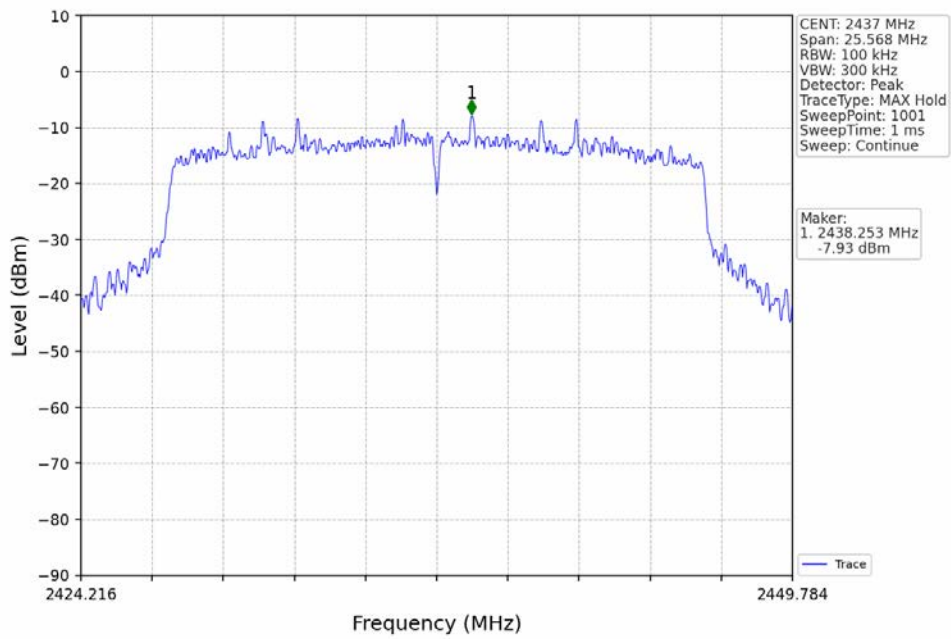

802.11n(HT40)\_LCH\_2422MHz\_Ant1 (SISO)\_NTNV

802.11n(HT40)\_MCH\_2437MHz\_Ant1 (SISO)\_NTNV

802.11n(HT40)\_HCH\_2452MHz\_Ant1 (SISO)\_NTNV

802.11ax(HEW20)\_LCH\_2412MHz\_RU242\_Left\_Ant1 (SISO)\_NTNV

802.11ax(HEW20)\_MCH\_2437MHz\_RU242\_Left\_Ant1 (SISO)\_NTNV

802.11ax(HEW20)\_HCH\_2462MHz\_RU242\_Left\_Ant1 (SISO)\_NTNV

802.11ax(HEW40)\_LCH\_2422MHz\_RU484\_Left\_Ant1 (SISO)\_NTNV

802.11ax(HEW40)\_MCH\_2437MHz\_RU484\_Left\_Ant1 (SISO)\_NTNV

802.11ax(HEW40)\_HCH\_2452MHz\_RU484\_Left\_Ant1 (SISO)\_NTNV