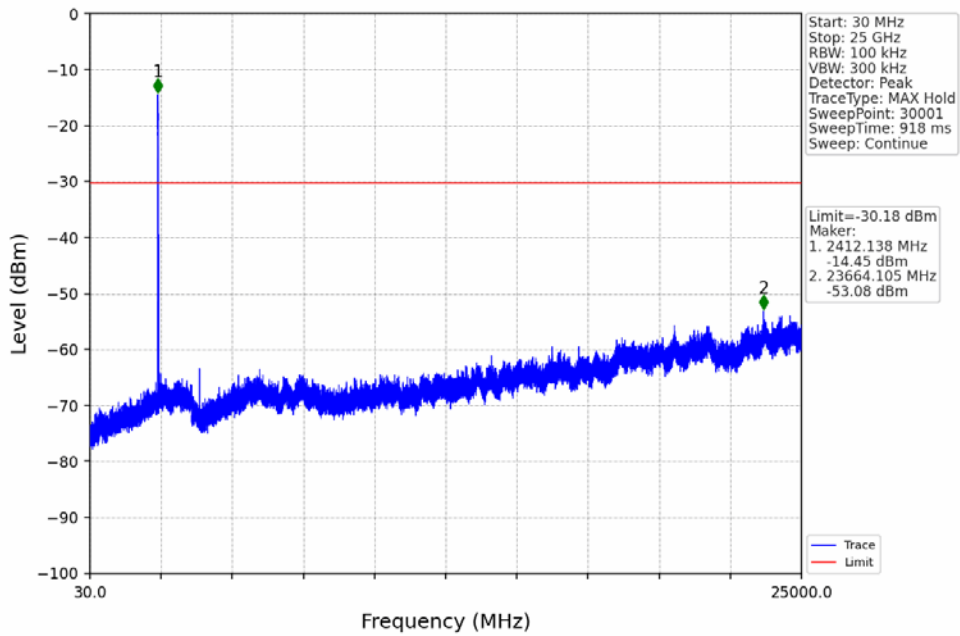

802.11n(HT40)\_MCH\_2437MHz\_Ant1 (SISO)\_NTNV

802.11n(HT40)\_HCH\_2452MHz\_Ant1 (SISO)\_NTNV

802.11n(HT40)\_HCH\_2452MHz\_Ant1 (SISO)\_NTNV

802.11ax(HEW20)\_LCH\_2412MHz\_RU242\_Left\_Ant1 (SISO)\_NTNV

802.11ax(HEW20)\_LCH\_2412MHz\_RU242\_Left\_Ant1 (SISO)\_NTNV

802.11ax(HEW20)\_MCH\_2437MHz\_RU242\_Left\_Ant1 (SISO)\_NTNV

802.11ax(HEW20)\_HCH\_2462MHz\_RU242\_Left\_Ant1 (SISO)\_NTNV

802.11ax(HEW20)\_HCH\_2462MHz\_RU242\_Left\_Ant1 (SISO)\_NTNV

802.11ax(HEW40)\_LCH\_2422MHz\_RU484\_Left\_Ant1 (SISO)\_NTNV

802.11ax(HEW40)\_LCH\_2422MHz\_RU484\_Left\_Ant1 (SISO)\_NTNV

802.11ax(HEW40)\_MCH\_2437MHz\_RU484\_Left\_Ant1 (SISO)\_NTNV

802.11ax(HEW40)\_HCH\_2452MHz\_RU484\_Left\_Ant1 (SISO)\_NTNV

802.11ax(HEW40)\_HCH\_2452MHz\_RU484\_Left\_Ant1 (SISO)\_NTNV