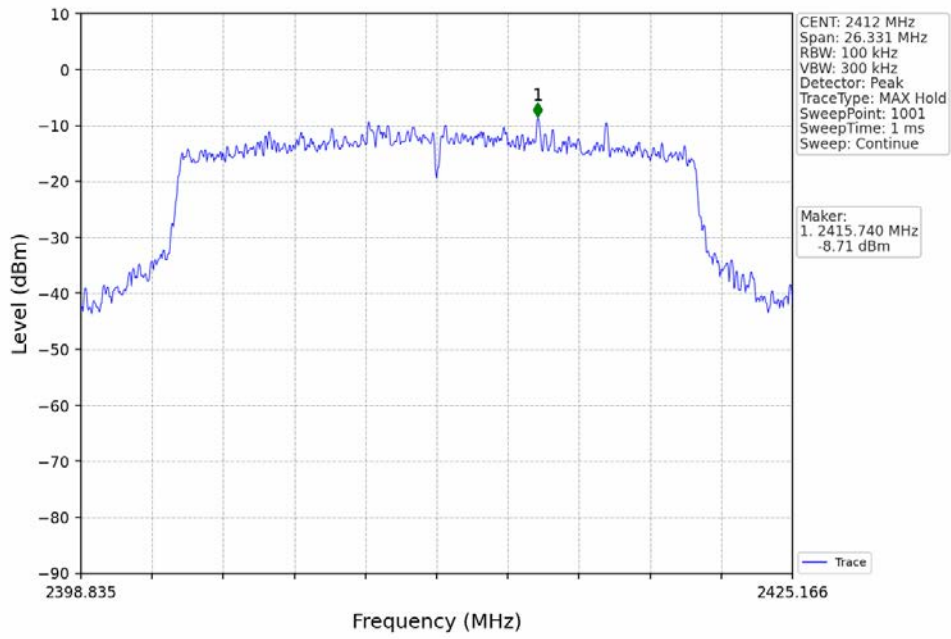

802.11n(HT40)\_LCH\_2422MHz\_Ant1 (SISO)\_NTNV

802.11n(HT40)\_MCH\_2437MHz\_Ant1 (SISO)\_NTNV

802.11n(HT40)\_HCH\_2452MHz\_Ant1 (SISO)\_NTNV

802.11ax(HEW20)\_LCH\_2412MHz\_RU242\_Left\_Ant1 (SISO)\_NTNV

802.11ax(HEW20)\_MCH\_2437MHz\_RU242\_Left\_Ant1 (SISO)\_NTNV

802.11ax(HEW20)\_HCH\_2462MHz\_RU242\_Left\_Ant1 (SISO)\_NTNV

802.11ax(HEW40)\_LCH\_2422MHz\_RU484\_Left\_Ant1 (SISO)\_NTNV

802.11ax(HEW40)\_MCH\_2437MHz\_RU484\_Left\_Ant1 (SISO)\_NTNV

802.11ax(HEW40)\_HCH\_2452MHz\_RU484\_Left\_Ant1 (SISO)\_NTNV