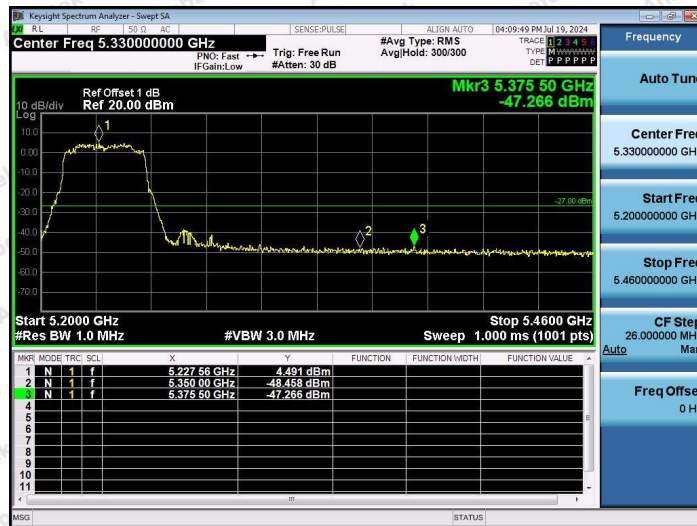

Hotline 400-003-0500  
 www.anbotek.com.cn

11AX40SISO-Ant1-5190-PASS

11AX40SISO-Ant1-5230-PASS

---End---