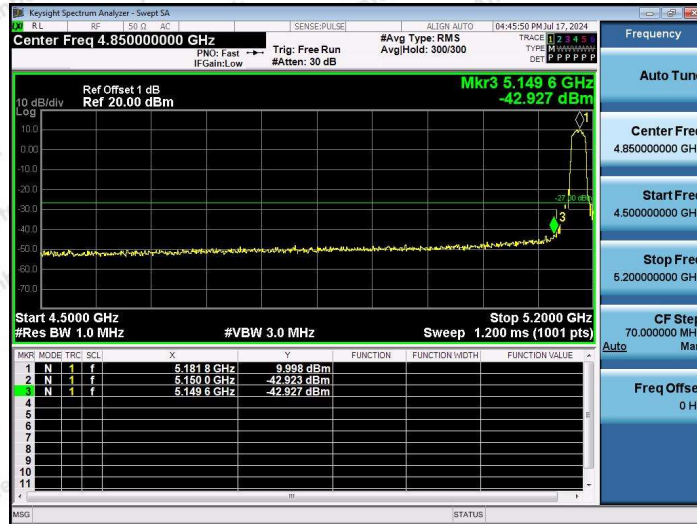

11AC20SISO-Ant1-5180-PASS