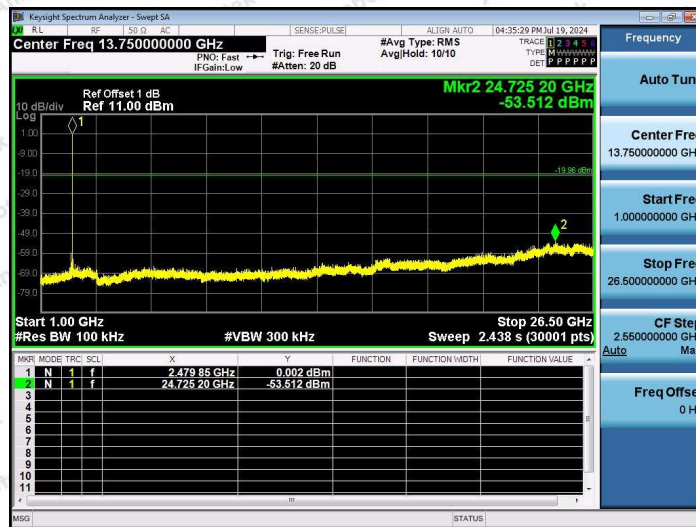

Hotline 400-003-0500  
www.anbotek.com.cn

DH5-Ant1-2480-0~Reference-PASS

DH5-Ant1-2480-30~1000-PASS

DH5-Ant1-2480-1000~26500-PASS