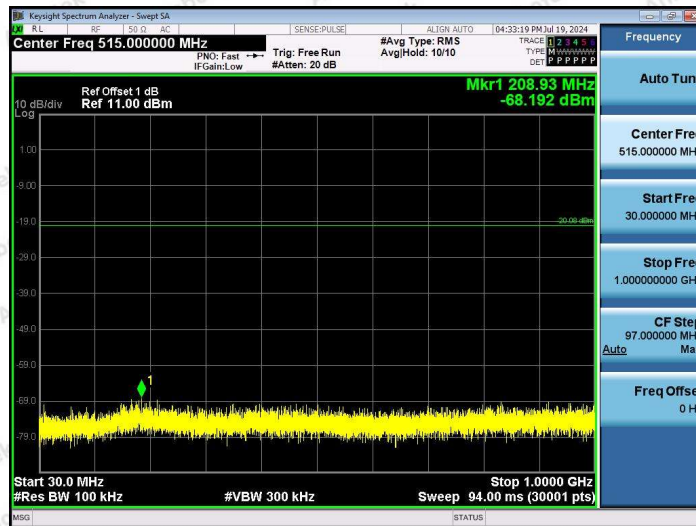

DH5-Ant1-2441-30~1000-PASS