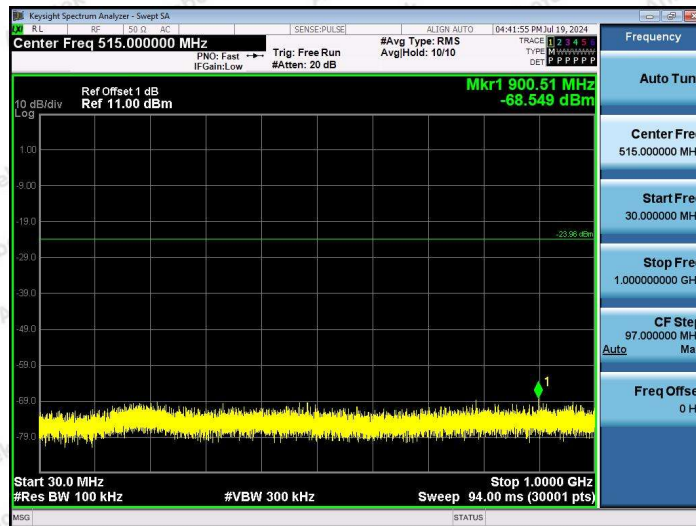

Hotline 400-003-0500  
www.anbotek.com.cn

2DH5-Ant1-2480-0~Reference-PASS

2DH5-Ant1-2480-30~1000-PASS

2DH5-Ant1-2480-1000~26500-PASS