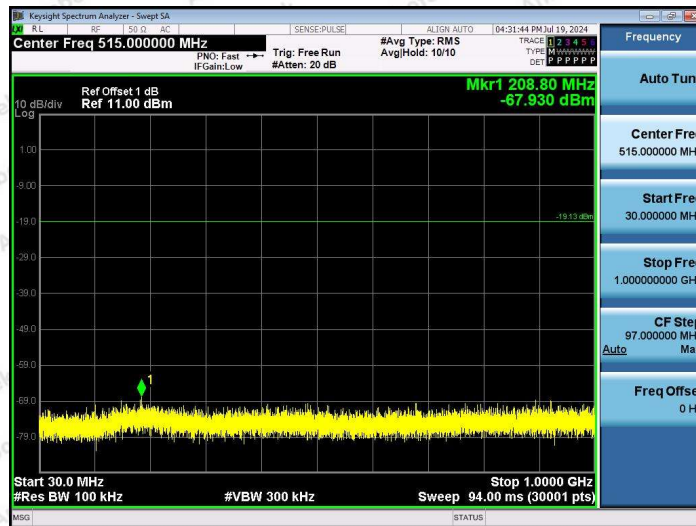

DH5-Ant1-2402-30~1000-PASS