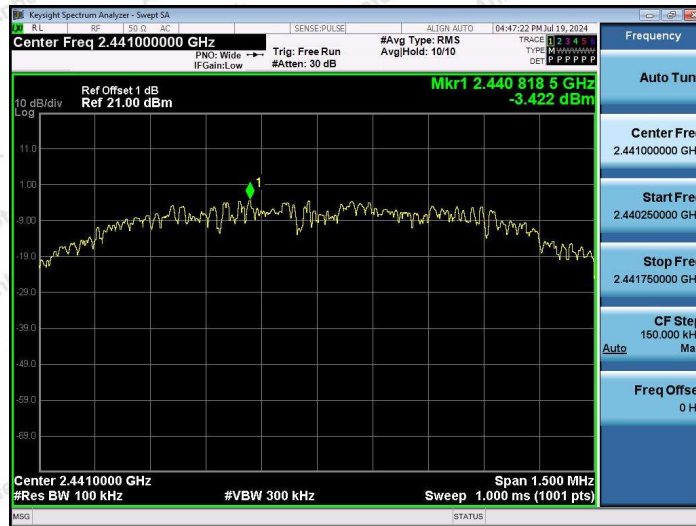

3DH5-Ant1-2441-0~Reference-PASS