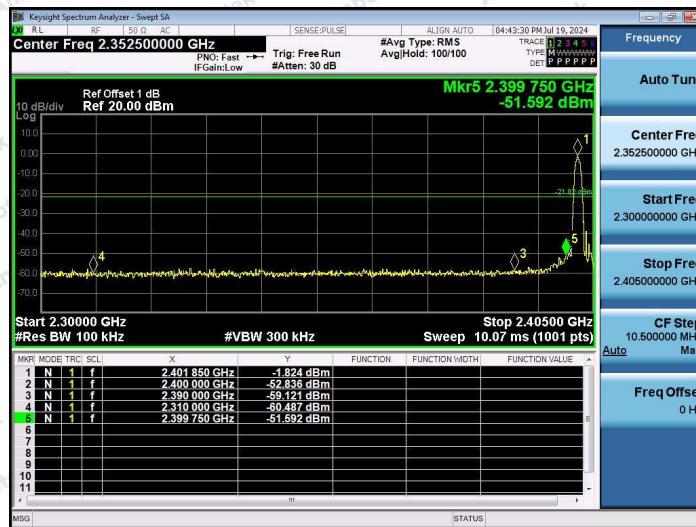

Hotline 400-003-0500  
www.anbotek.com.cn

2DH5-Ant1-Hop\_2402-PASS

2DH5-Ant1-Hop\_2480-PASS

3DH5-Ant1-2402-PASS