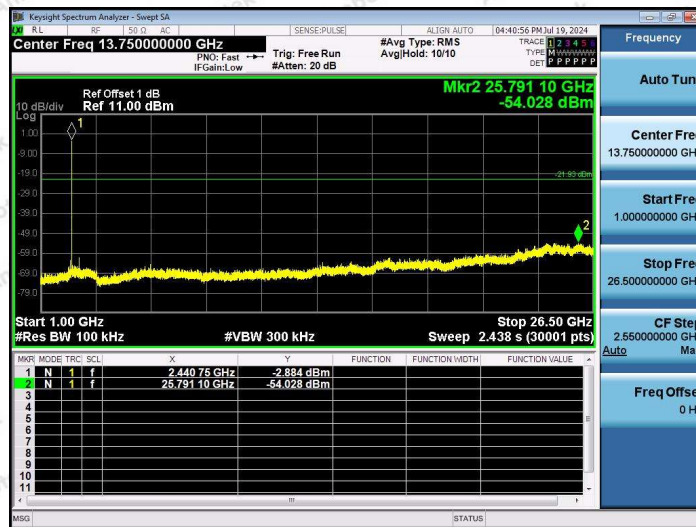

Hotline 400-003-0500  
www.anbotek.com.cn

2DH5-Ant1-2441-0~Reference-PASS

2DH5-Ant1-2441-30~1000-PASS

2DH5-Ant1-2441-1000~26500-PASS