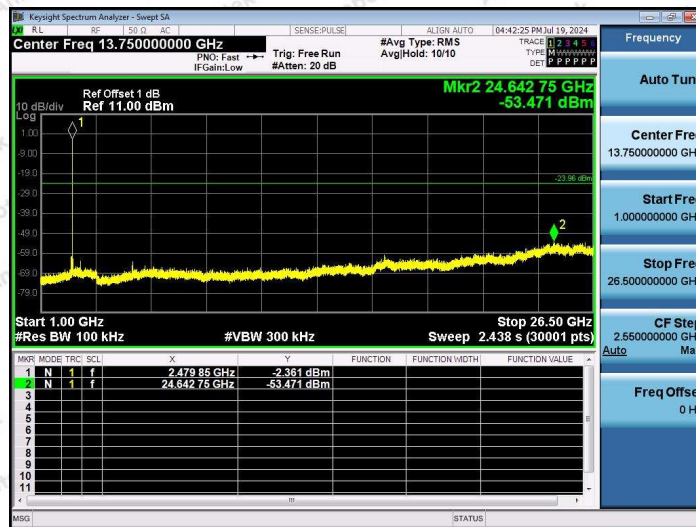

Hotline 400-003-0500  
www.anbotek.com.cn

2DH5-Ant1-2480-0~Reference-PASS

2DH5-Ant1-2480-30~1000-PASS

2DH5-Ant1-2480-1000~26500-PASS