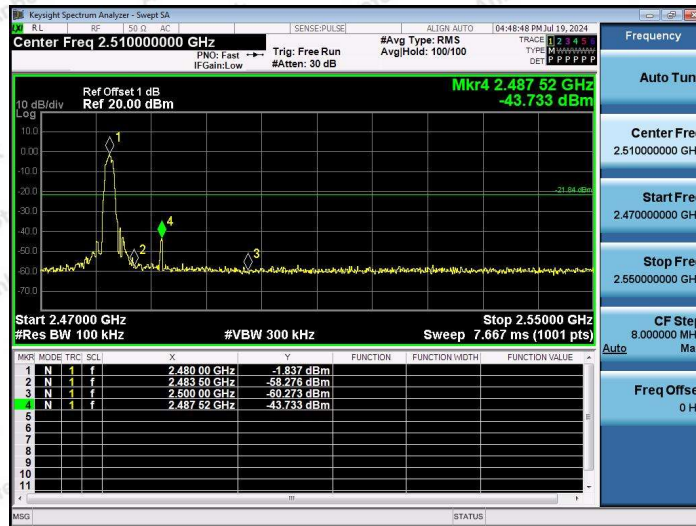

3DH5-Ant1-2480-PASS