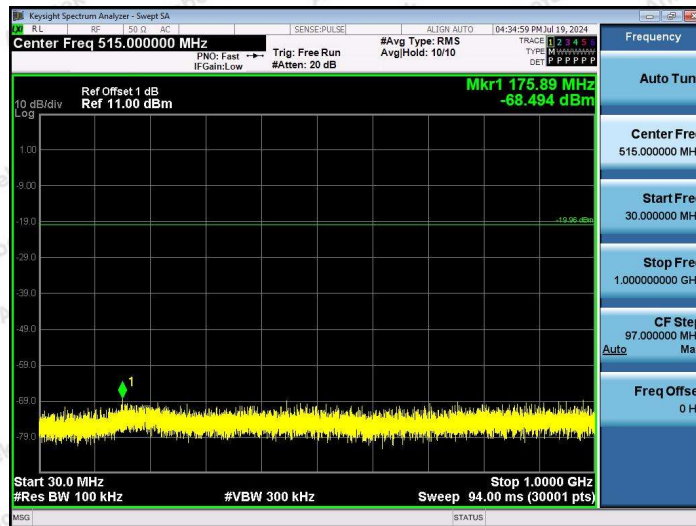

DH5-Ant1-2480-30~1000-PASS