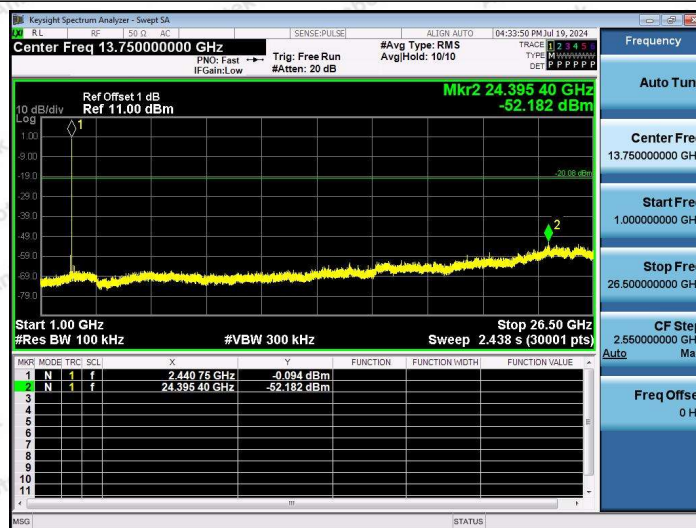

Hotline 400-003-0500  
 www.anbotek.com.cn

DH5-Ant1-2441-0~Reference-PASS

DH5-Ant1-2441-30~1000-PASS

DH5-Ant1-2441-1000~26500-PASS