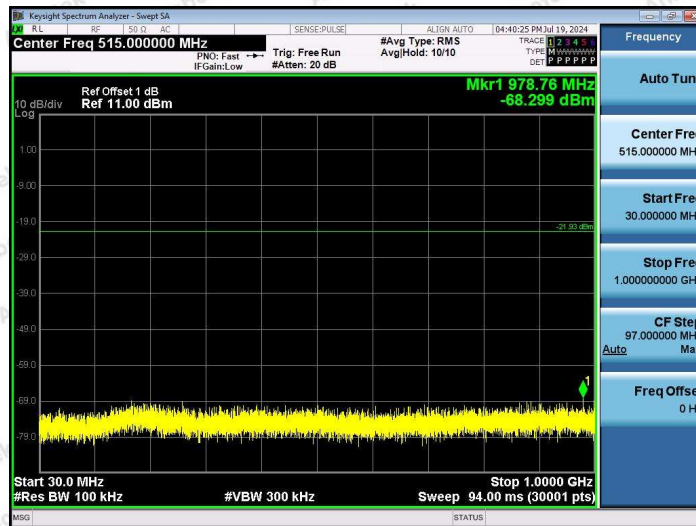

Hotline 400-003-0500  
www.anbotek.com.cn

2DH5-Ant1-2441-0~Reference-PASS

2DH5-Ant1-2441-30~1000-PASS

2DH5-Ant1-2441-1000~26500-PASS