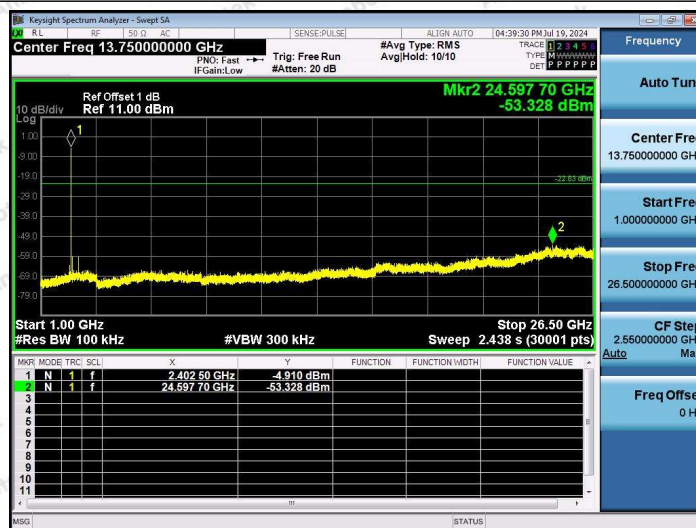

Hotline 400-003-0500  
www.anbotek.com.cn

2DH5-Ant1-2402-0~Reference-PASS

2DH5-Ant1-2402-30~1000-PASS

2DH5-Ant1-2402-1000~26500-PASS