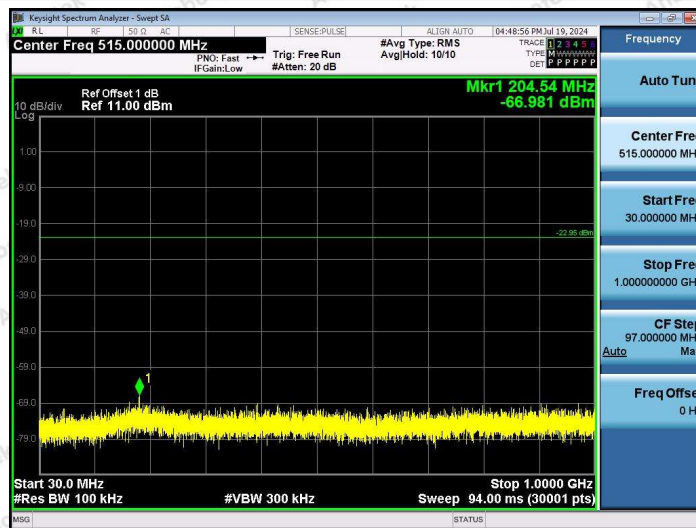

Hotline 400-003-0500  
www.anbotek.com.cn

3DH5-Ant1-2480-0~Reference-PASS

3DH5-Ant1-2480-30~1000-PASS

3DH5-Ant1-2480-1000~26500-PASS

---END---