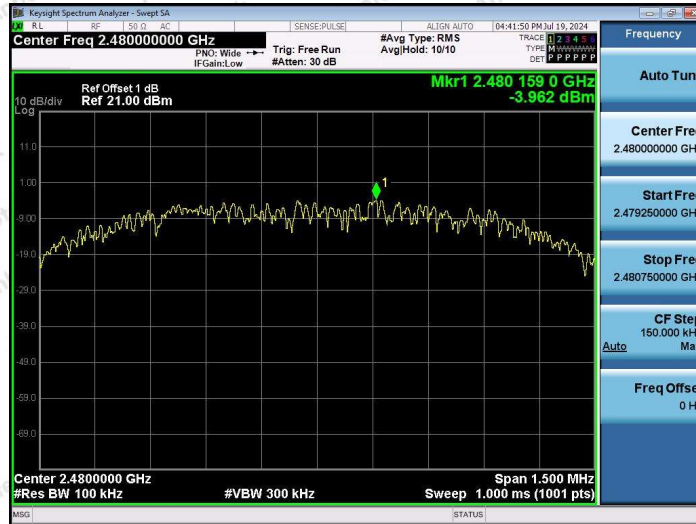

2DH5-Ant1-2480-0~Reference-PASS