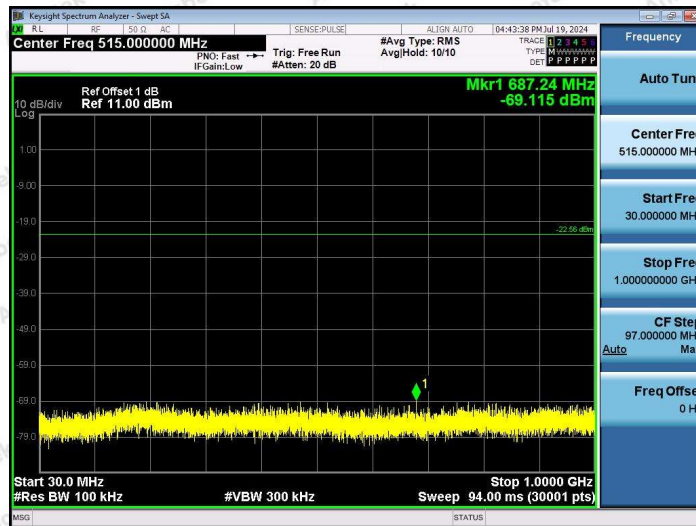

3DH5-Ant1-2402-30~1000-PASS