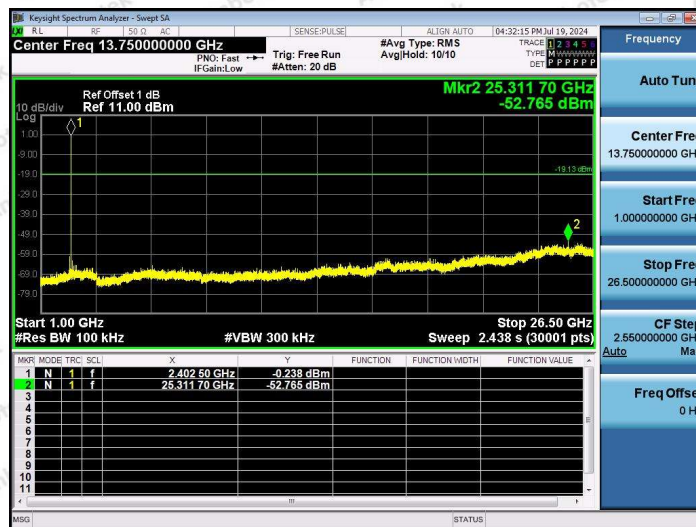

## Test Graphs

DH5-Ant1-2402-0~Reference-PASS

DH5-Ant1-2402-30~1000-PASS

DH5-Ant1-2402-1000~26500-PASS