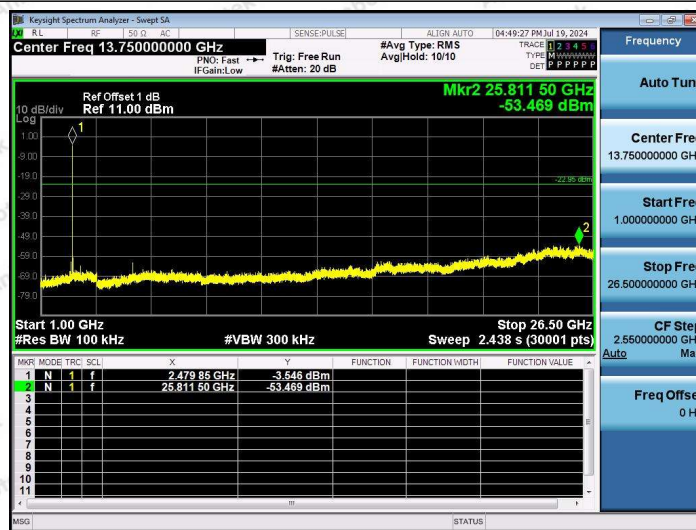

Hotline 400-003-0500  
www.anbotek.com.cn

3DH5-Ant1-2480-0~Reference-PASS

3DH5-Ant1-2480-30~1000-PASS

3DH5-Ant1-2480-1000~26500-PASS

---END---