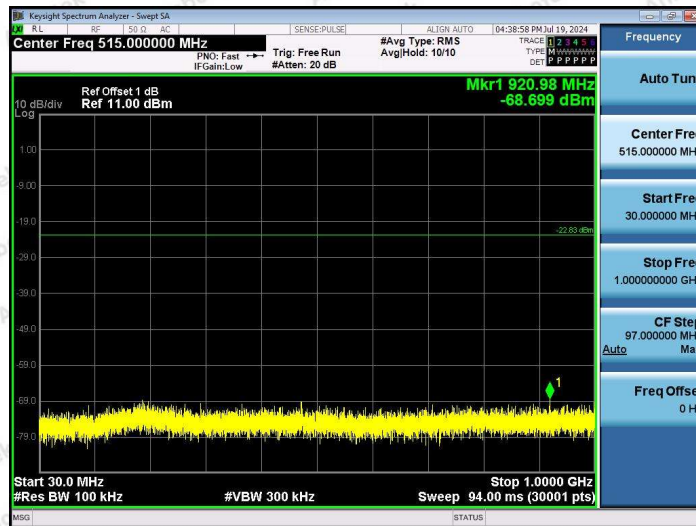

Hotline 400-003-0500  
www.anbotek.com.cn

2DH5-Ant1-2402-0~Reference-PASS

2DH5-Ant1-2402-30~1000-PASS

2DH5-Ant1-2402-1000~26500-PASS