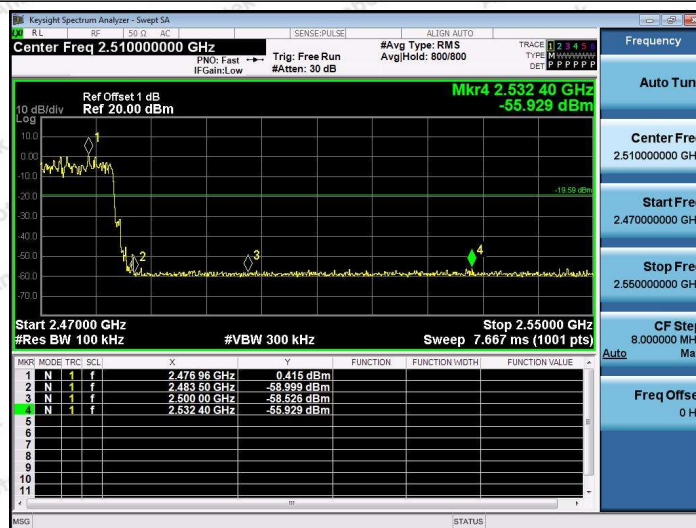

Hotline 400-003-0500  
 www.anbotek.com.cn

3DH5-Ant1-2480-PASS

3DH5-Ant1-Hop\_2402-PASS

3DH5-Ant1-Hop\_2480-PASS