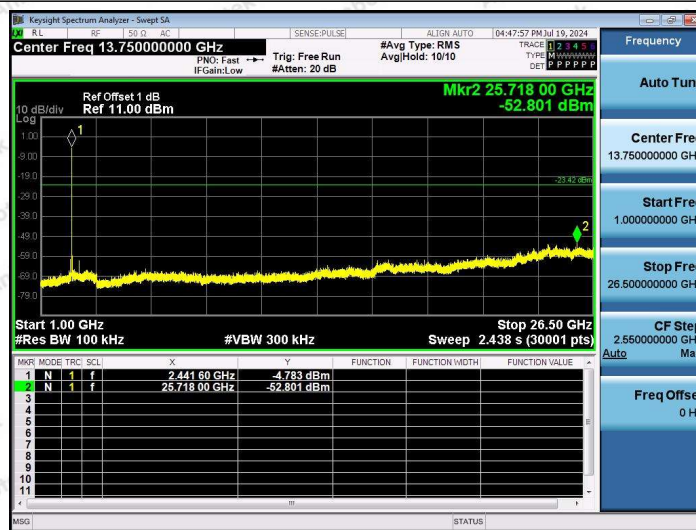

Hotline 400-003-0500  
www.anbotek.com.cn

3DH5-Ant1-2441-0~Reference-PASS

3DH5-Ant1-2441-30~1000-PASS

3DH5-Ant1-2441-1000~26500-PASS