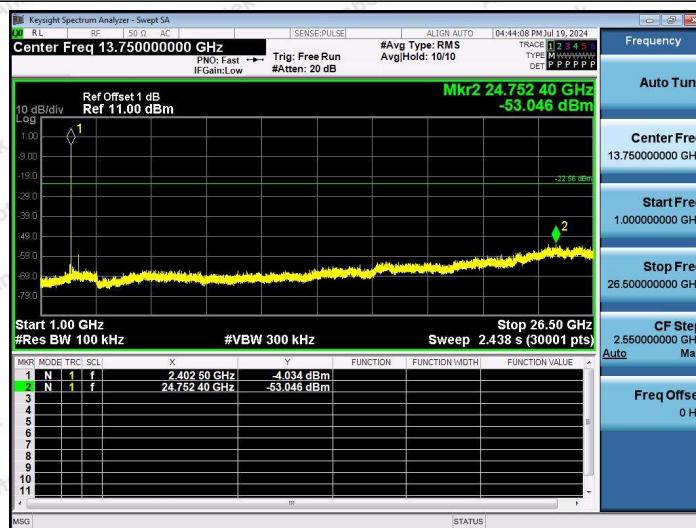

Hotline 400-003-0500  
www.anbotek.com.cn

3DH5-Ant1-2402-0~Reference-PASS

3DH5-Ant1-2402-30~1000-PASS

3DH5-Ant1-2402-1000~26500-PASS