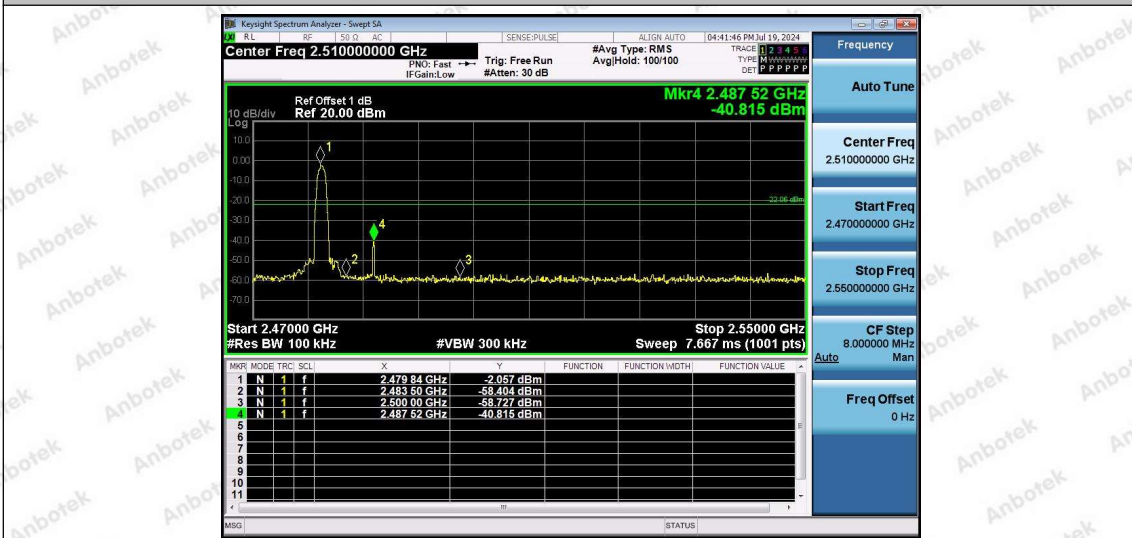

Hotline 400-003-0500  
www.anbotek.com.cn

DH5-Ant1-Hop\_2480-PASS

2DH5-Ant1-2402-PASS

2DH5-Ant1-2480-PASS