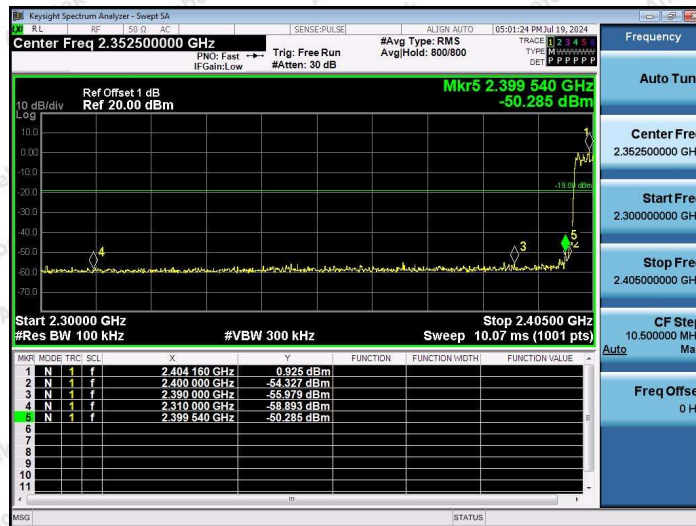

Hotline 400-003-0500  
 www.anbotek.com.cn

3DH5-Ant1-2480-PASS

3DH5-Ant1-Hop\_2402-PASS

3DH5-Ant1-Hop\_2480-PASS