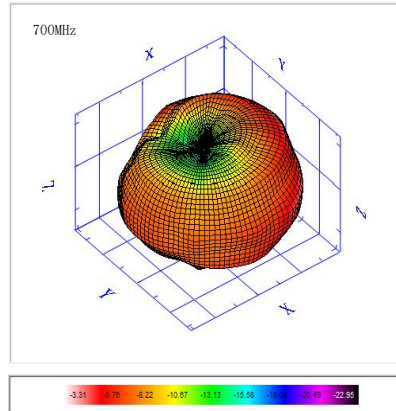

Passive

Frequency	600	610	620	630	640	650	660	670	680	690	700
E-Total Peak Gain (dBi)	-6.04	-5.87	-4.48	-4.07	-3.61	-2.97	-3.16	-3.06	-2.68	-3.66	-3.31
Efficiency (%)	12.05	12.47	16.62	17.89	20.18	24.14	25.1	24.4	24.34	18.18	18.09
Average Gain (dBi)	-9.19	-9.04	-7.79	-7.47	-6.95	-6.17	-6	-6.13	-6.14	-7.4	-7.43