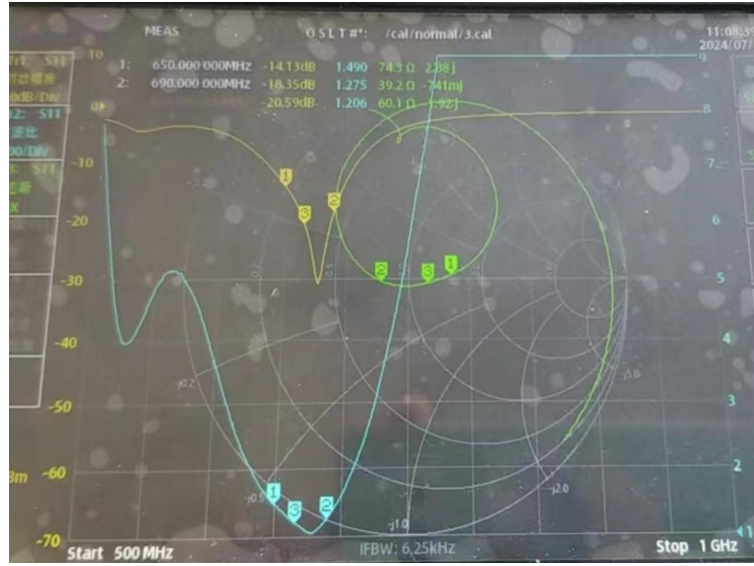

Passive

Frequency	600	610	620	630	640	650	660	670	680	690	700
E-Total Peak Gain (dBi)	-6.04	-5.87	-4.48	-4.07	-3.61	-2.97	-3.16	-3.06	-2.68	-3.66	-3.31
Efficiency (%)	12.05	12.47	16.62	17.89	20.18	24.14	25.1	24.4	24.34	18.18	18.09
Average Gain (dBi)	-9.19	-9.04	-7.79	-7.47	-6.95	-6.17	-6	-6.13	-6.14	-7.4	-7.43