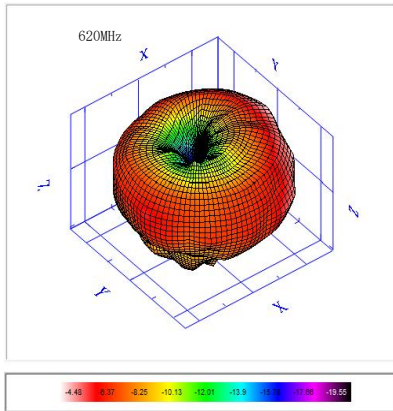

Passive

Frequency	600	610	620	630	640	650	660	670	680	690	700
E-Total Peak Gain (dBi)	-6.04	-5.87	-4.48	-4.07	-3.61	-2.97	-3.16	-3.06	-2.68	-3.66	-3.31
Efficiency (%)	12.05	12.47	16.62	17.89	20.18	24.14	25.1	24.4	24.34	18.18	18.09
Average Gain (dBi)	-9.19	-9.04	-7.79	-7.47	-6.95	-6.17	-6	-6.13	-6.14	-7.4	-7.43