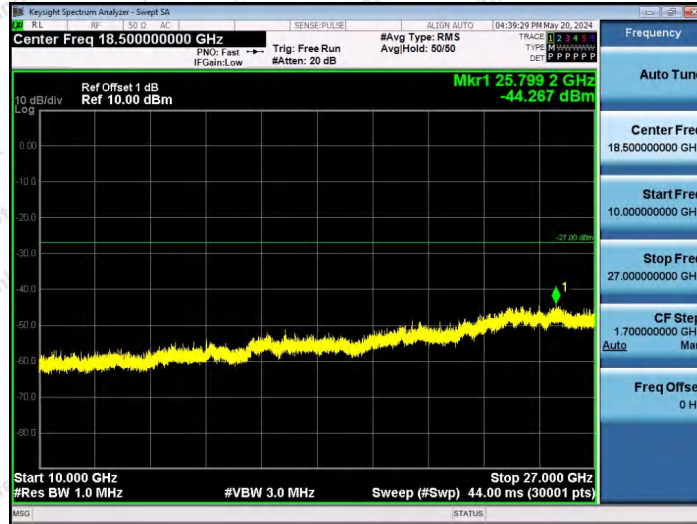

11AX80SISO-Ant1-6865-26Tone-RU36-10000~40000-PASS