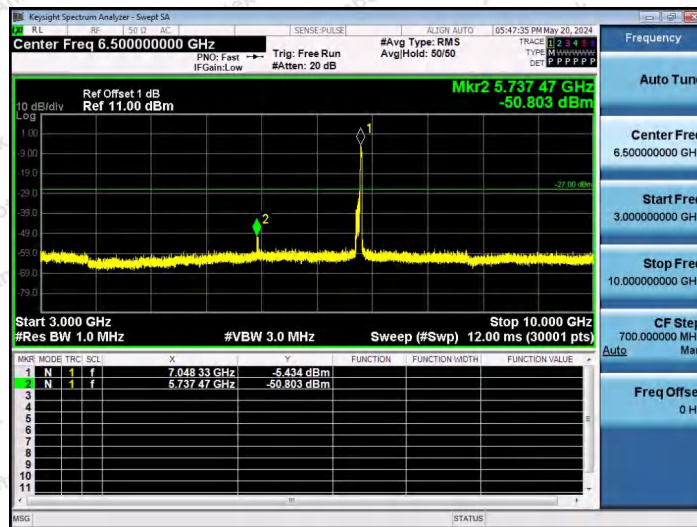

Hotline 400-003-0500
 www.anbotek.com.cn

11AX80SISO-Ant1-7025-106Tone-RU60-3000~10000-PASS

11AX80SISO-Ant1-7025-242Tone-RU61-3000~10000-PASS

11AX80SISO-Ant1-7025-242Tone-RU64-3000~10000-PASS

Shenzhen Anbotek Compliance Laboratory Limited