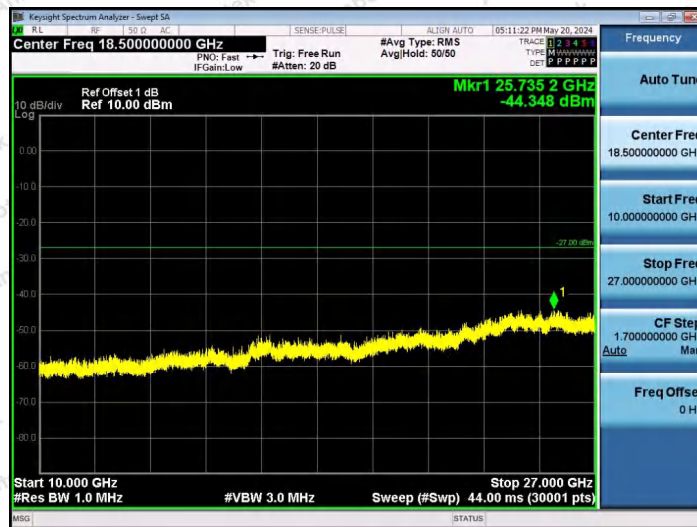

Hotline 400-003-0500
 www.anbotek.com.cn

11AX80SISO-Ant1-6945-26Tone-RU36-10000~40000-PASS

11AX80SISO-Ant1-6945-52Tone-RU37-10000~40000-PASS

11AX80SISO-Ant1-6945-52Tone-RU52-10000~40000-PASS

Shenzhen Anbotek Compliance Laboratory Limited