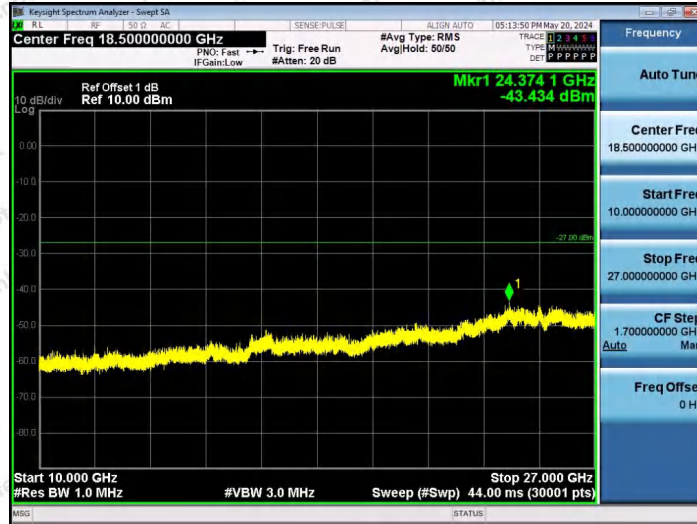

11AX80SISO-Ant1-6945-106Tone-RU53-10000~40000-PASS