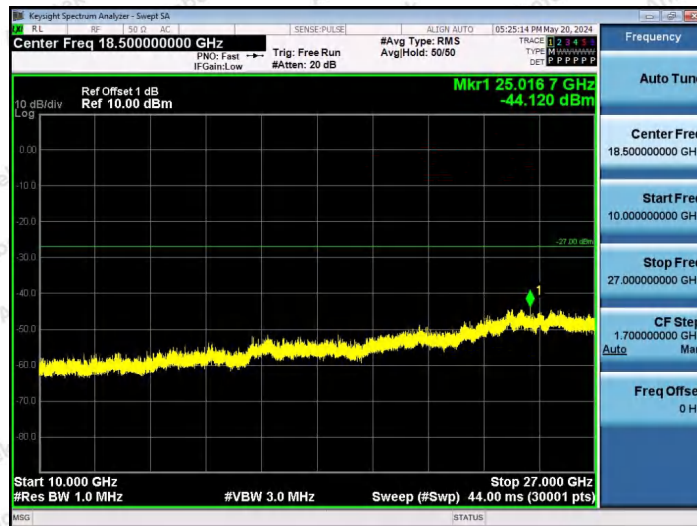

11AX80SISO-Ant1-6945-484Tone-RU65-10000~40000-PASS