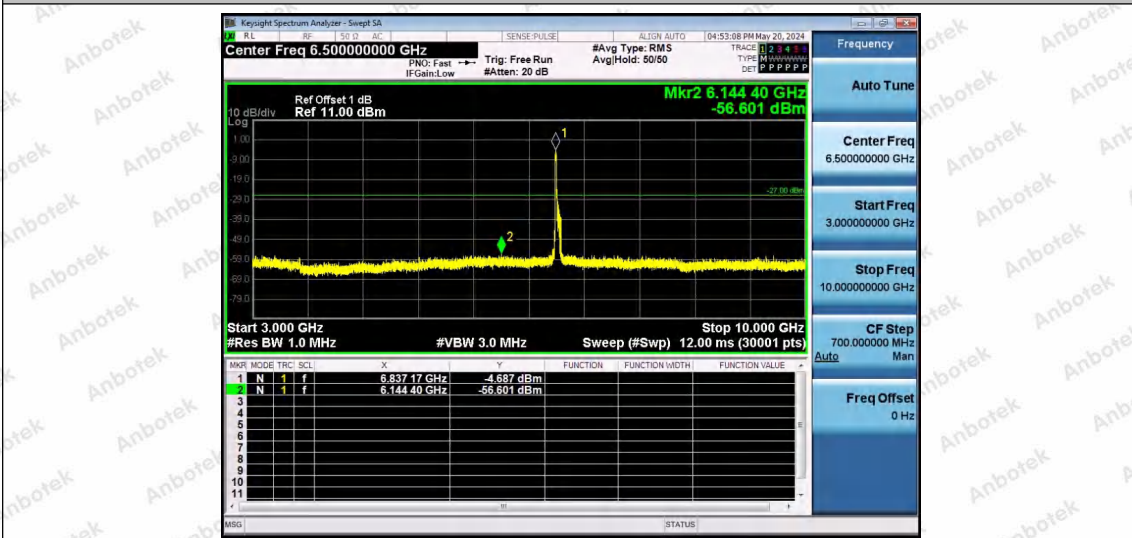

11AX80SISO-Ant1-6865-242Tone-RU61-3000~10000-PASS