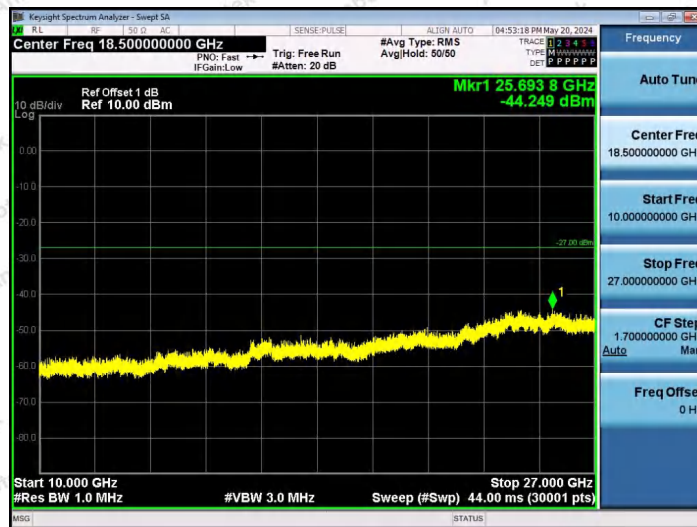

Hotline 400-003-0500
www.anbotek.com.cn

11AX80SISO-Ant1-6865-106Tone-RU53-10000~40000-PASS

11AX80SISO-Ant1-6865-106Tone-RU60-10000~40000-PASS

11AX80SISO-Ant1-6865-242Tone-RU61-10000~40000-PASS

Shenzhen Anbotek Compliance Laboratory Limited