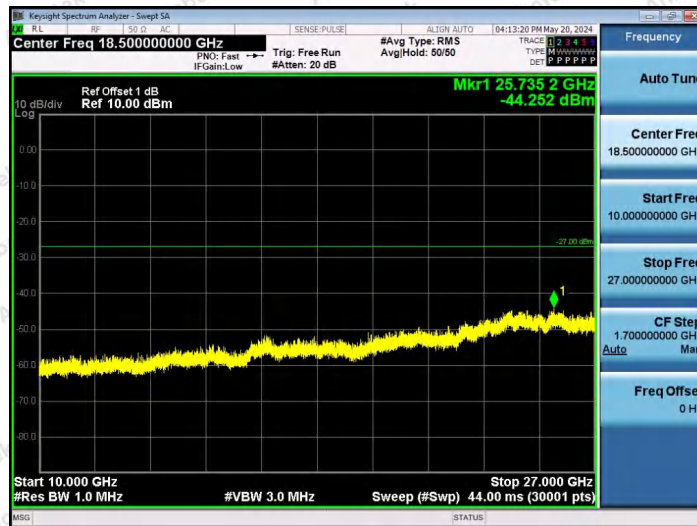

11AX80SISO-Ant1-6705-52Tone-RU37-10000~40000-PASS