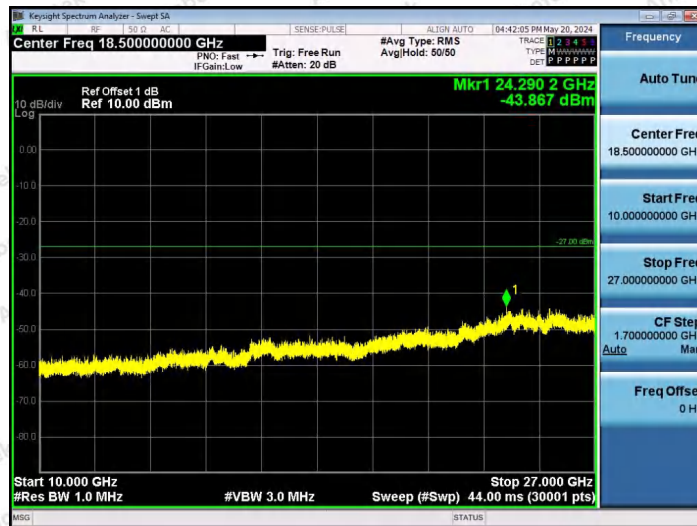

11AX80SISO-Ant1-6865-52Tone-RU37-10000~40000-PASS