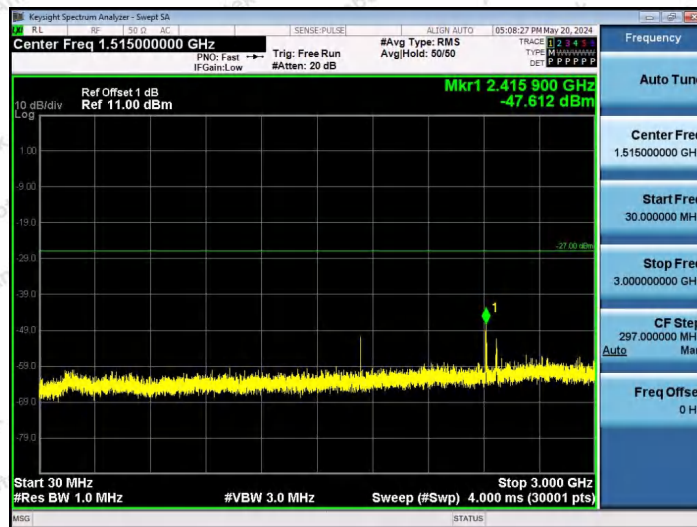

Hotline 400-003-0500
www.anbotek.com.cn

11AX80SISO-Ant1-6945-26Tone-RU0-30~3000-PASS

11AX80SISO-Ant1-6945-26Tone-RU36-30~3000-PASS

11AX80SISO-Ant1-6945-52Tone-RU37-30~3000-PASS

Shenzhen Anbotek Compliance Laboratory Limited