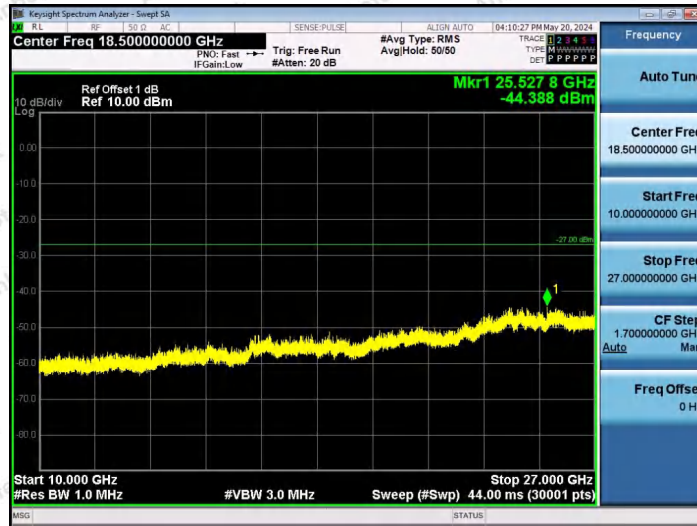

11AX80SISO-Ant1-6705-26Tone-RU36-10000~40000-PASS