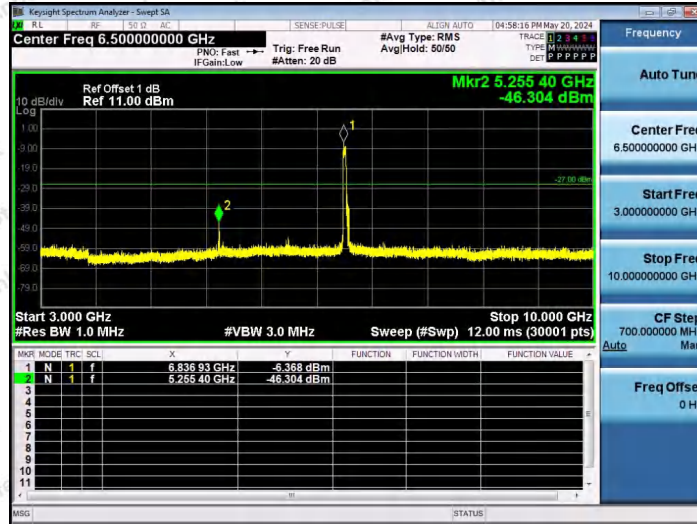

11AX80SISO-Ant1-6865-484Tone-RU65-3000~10000-PASS