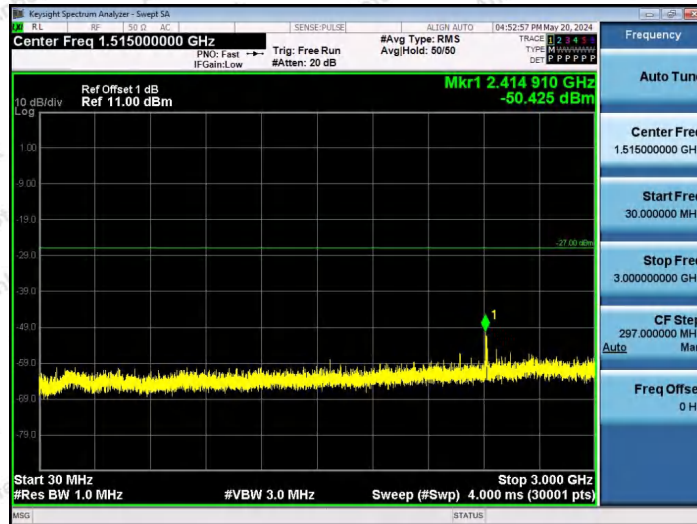

11AX80SISO-Ant1-6865-242Tone-RU61-30~3000-PASS