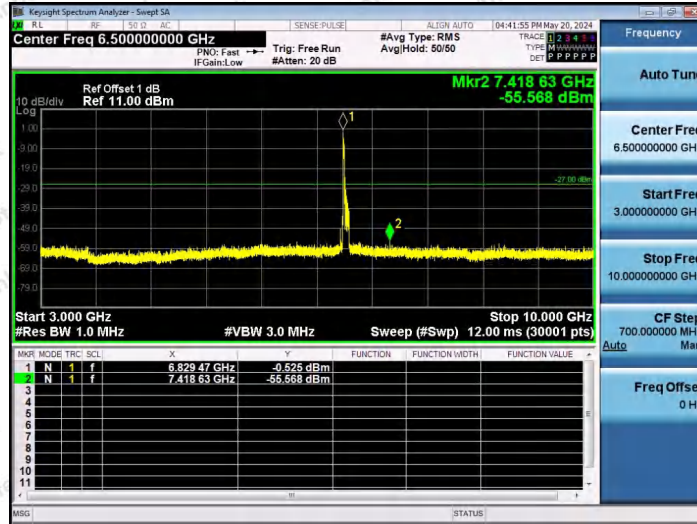

11AX80SISO-Ant1-6865-52Tone-RU37-3000~10000-PASS