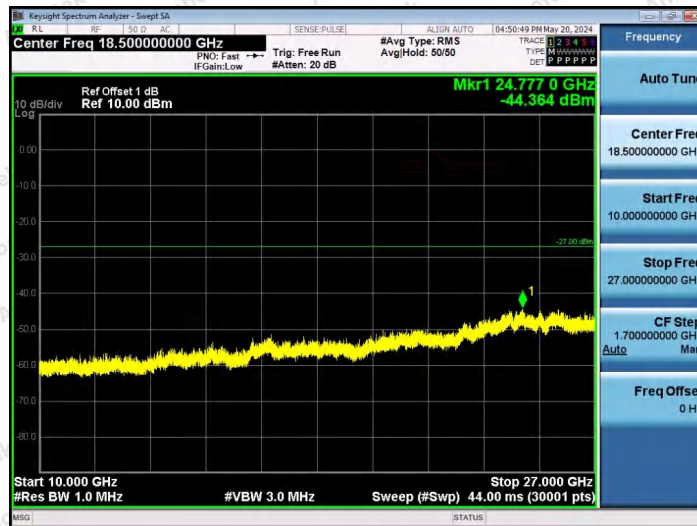

11AX80SISO-Ant1-6865-106Tone-RU60-10000~40000-PASS