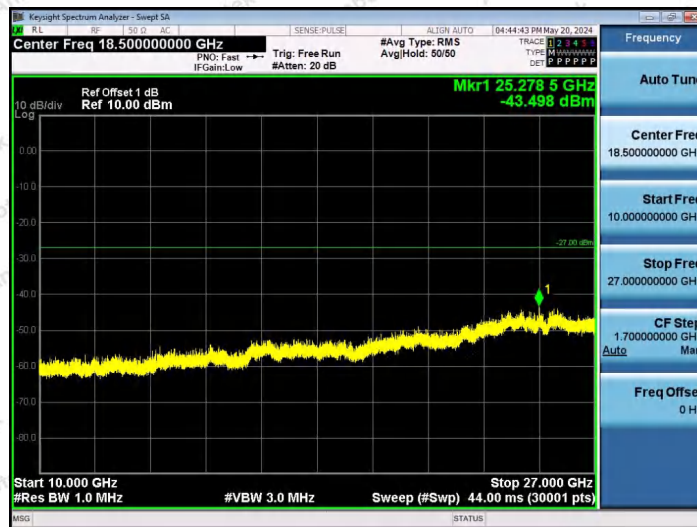

Hotline 400-003-0500
www.anbotek.com.cn

11AX80SISO-Ant1-6865-26Tone-RU36-10000~40000-PASS

11AX80SISO-Ant1-6865-52Tone-RU37-10000~40000-PASS

11AX80SISO-Ant1-6865-52Tone-RU52-10000~40000-PASS

Shenzhen Anbotek Compliance Laboratory Limited