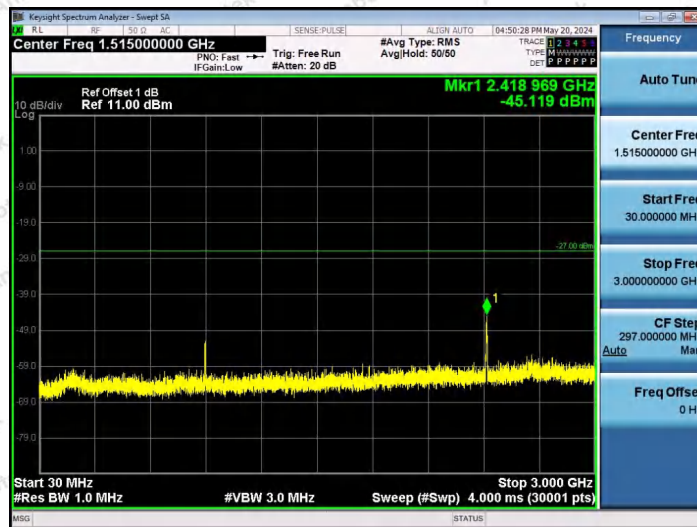

Hotline 400-003-0500
www.anbotek.com.cn

11AX80SISO-Ant1-6865-52Tone-RU52-30~3000-PASS

11AX80SISO-Ant1-6865-106Tone-RU53-30~3000-PASS

11AX80SISO-Ant1-6865-106Tone-RU60-30~3000-PASS

Shenzhen Anbotek Compliance Laboratory Limited