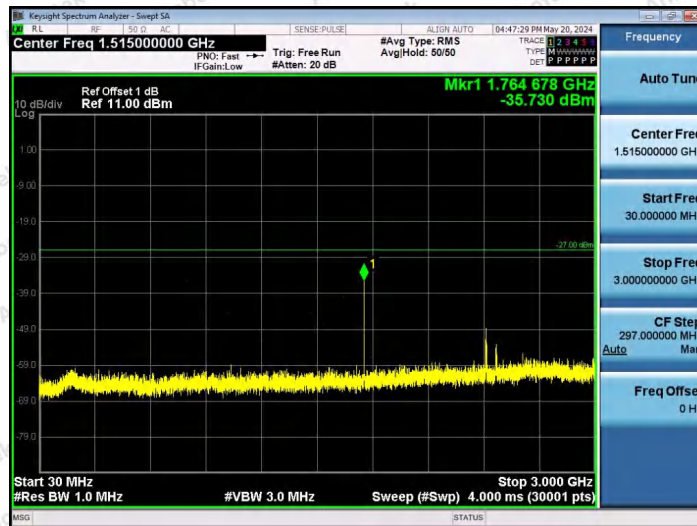

11AX80SISO-Ant1-6865-106Tone-RU53-30~3000-PASS