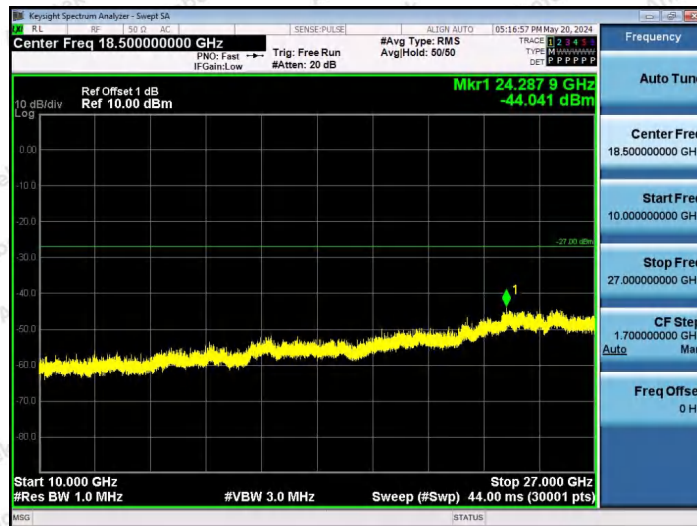

11AX80SISO-Ant1-6945-106Tone-RU60-10000~40000-PASS