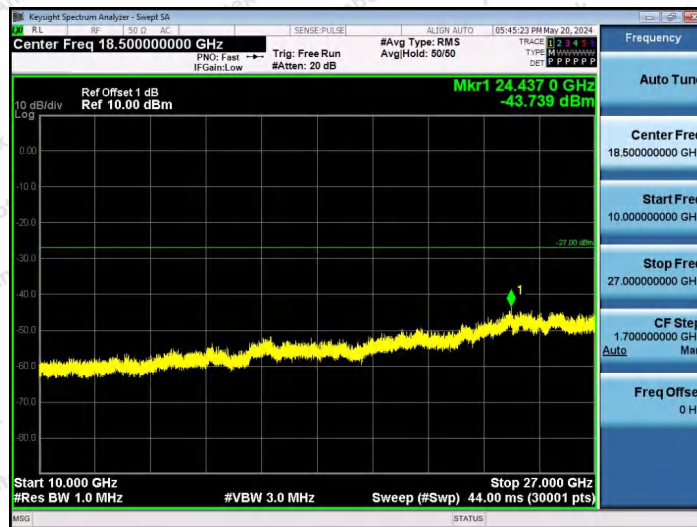

Hotline 400-003-0500
www.anbotek.com.cn

11AX80SISO-Ant1-7025-106Tone-RU53-10000~40000-PASS

11AX80SISO-Ant1-7025-106Tone-RU60-10000~40000-PASS

11AX80SISO-Ant1-7025-242Tone-RU61-10000~40000-PASS

Shenzhen Anbotek Compliance Laboratory Limited