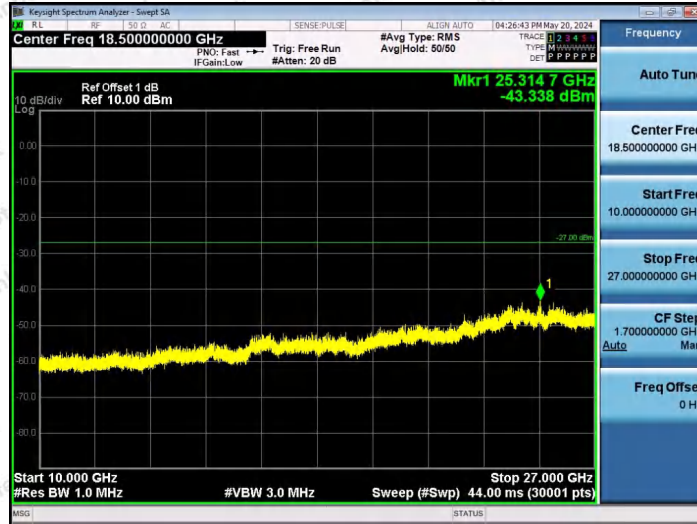

11AX80SISO-Ant1-6705-242Tone-RU64-10000~40000-PASS