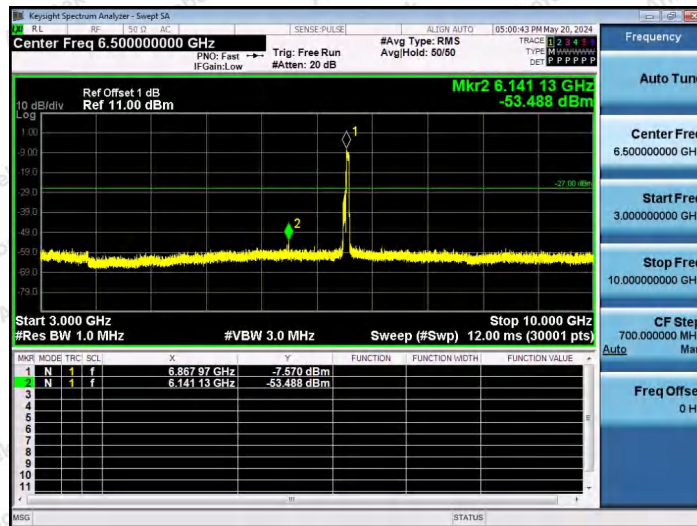

11AX80SISO-Ant1-6865-484Tone-RU66-3000~10000-PASS