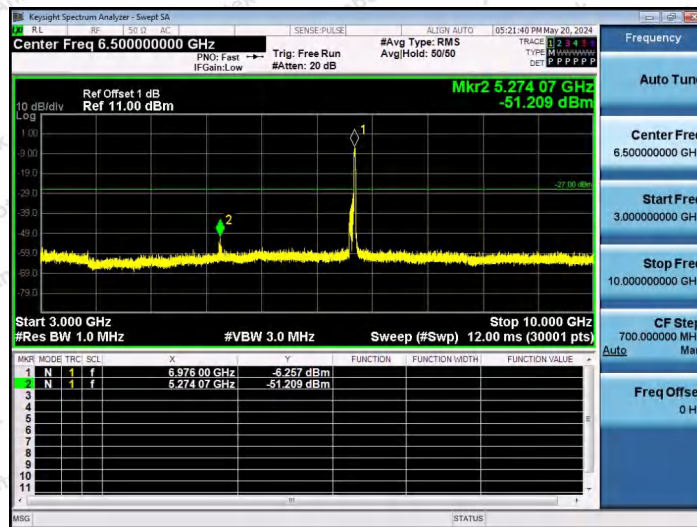

Hotline 400-003-0500
 www.anbotek.com.cn

11AX80SISO-Ant1-6945-106Tone-RU60-3000~10000-PASS

11AX80SISO-Ant1-6945-242Tone-RU61-3000~10000-PASS

11AX80SISO-Ant1-6945-242Tone-RU64-3000~10000-PASS

Shenzhen Anbotek Compliance Laboratory Limited