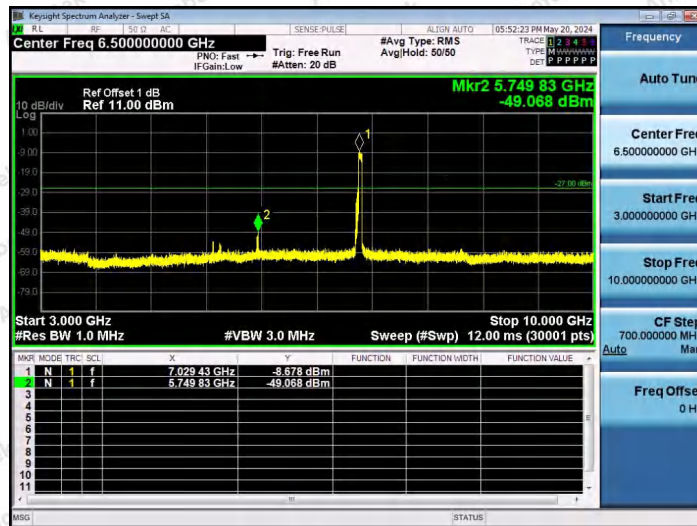

11AX80SISO-Ant1-7025-484Tone-RU66-3000~10000-PASS