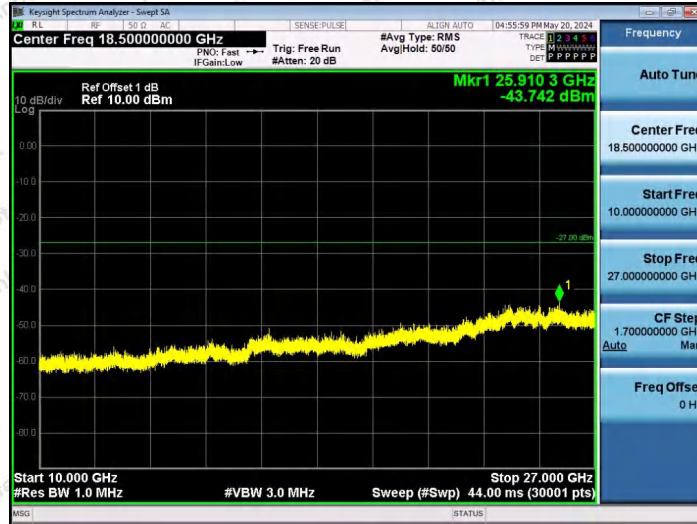

11AX80SISO-Ant1-6865-242Tone-RU64-10000~40000-PASS