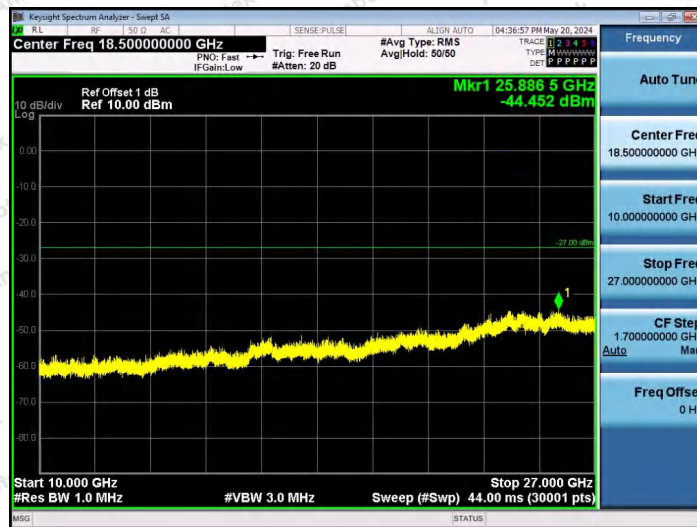

Hotline
400-003-0500
www.anbotek.com.cn

11AX80SISO-Ant1-6865-484Tone-RU65-3000~10000-PASS

11AX80SISO-Ant1-6865-484Tone-RU66-3000~10000-PASS

11AX80SISO-Ant1-6865-26Tone-RU0-10000~40000-PASS

Shenzhen Anbotek Compliance Laboratory Limited