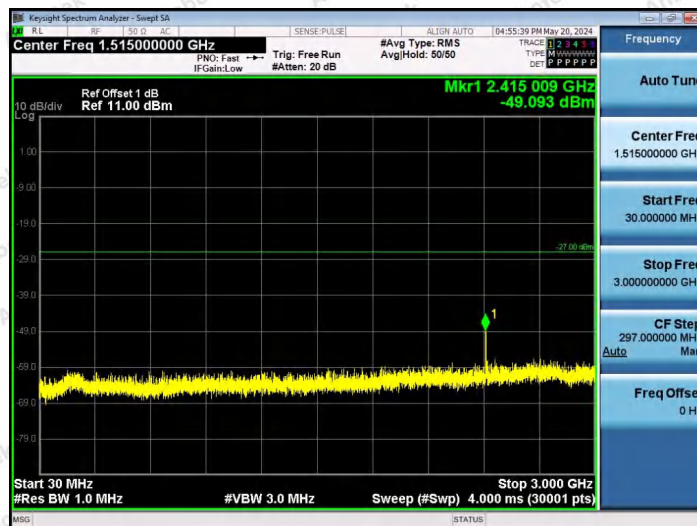

11AX80SISO-Ant1-6865-242Tone-RU64-30~3000-PASS