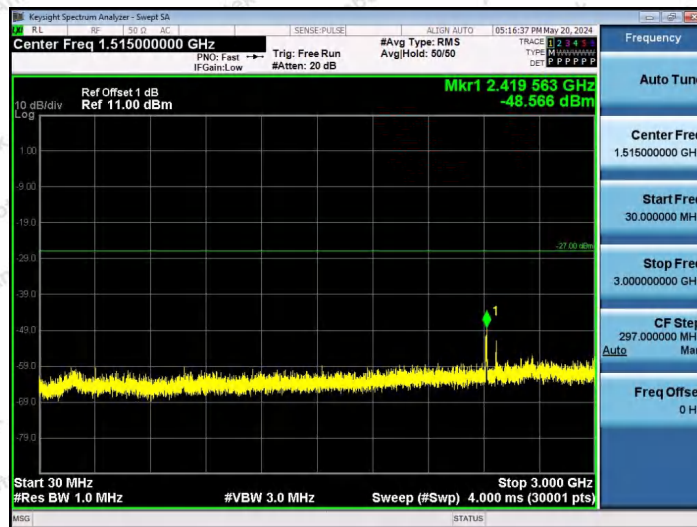

Hotline 400-003-0500
www.anbotek.com.cn

11AX80SISO-Ant1-6945-52Tone-RU52-30~3000-PASS

11AX80SISO-Ant1-6945-106Tone-RU53-30~3000-PASS

11AX80SISO-Ant1-6945-106Tone-RU60-30~3000-PASS

Shenzhen Anbotek Compliance Laboratory Limited