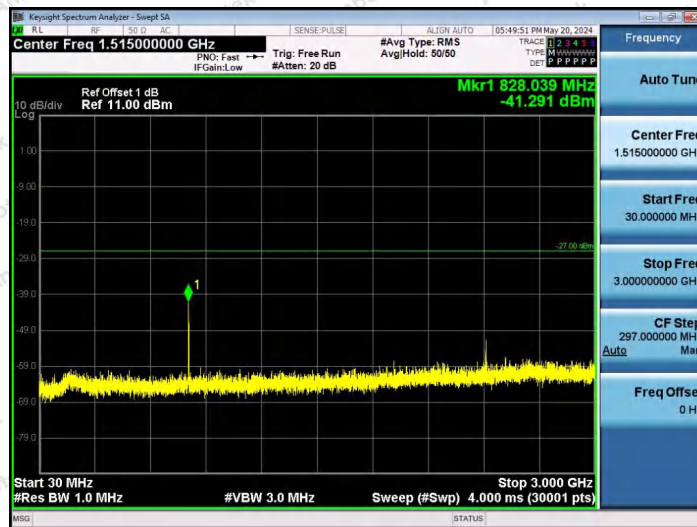

Hotline 400-003-0500
www.anbotek.com.cn

11AX80SISO-Ant1-7025-242Tone-RU61-30~3000-PASS

11AX80SISO-Ant1-7025-242Tone-RU64-30~3000-PASS

11AX80SISO-Ant1-7025-484Tone-RU65-30~3000-PASS

Shenzhen Anbotek Compliance Laboratory Limited