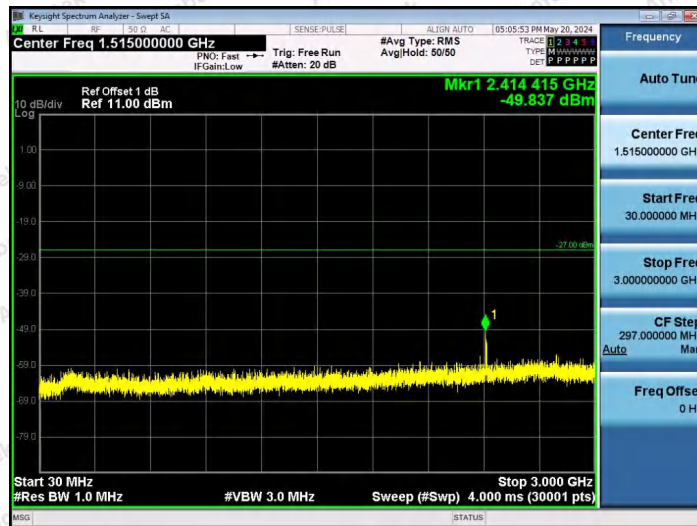

11AX80SISO-Ant1-6945-26Tone-RU36-30~3000-PASS