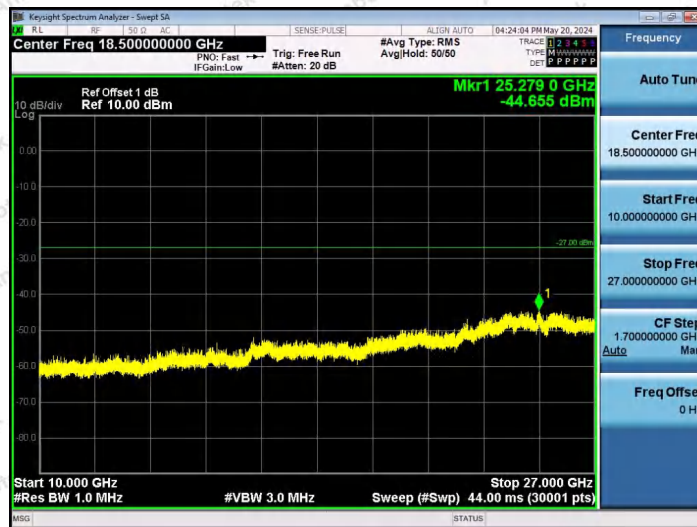

Hotline 400-003-0500
www.anbotek.com.cn

11AX80SISO-Ant1-6705-106Tone-RU53-10000~40000-PASS

11AX80SISO-Ant1-6705-106Tone-RU60-10000~40000-PASS

11AX80SISO-Ant1-6705-242Tone-RU61-10000~40000-PASS

Shenzhen Anbotek Compliance Laboratory Limited