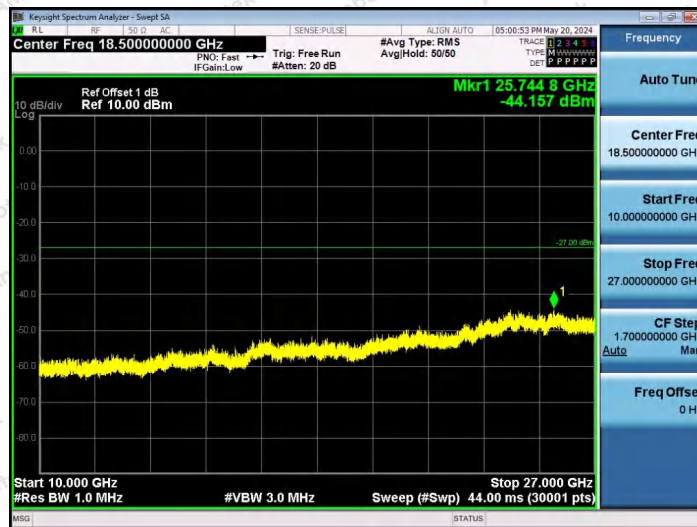

Hotline 400-003-0500
www.anbotek.com.cn

11AX80SISO-Ant1-6865-242Tone-RU64-10000~40000-PASS

11AX80SISO-Ant1-6865-484Tone-RU65-10000~40000-PASS

11AX80SISO-Ant1-6865-484Tone-RU66-10000~40000-PASS

Shenzhen Anbotek Compliance Laboratory Limited