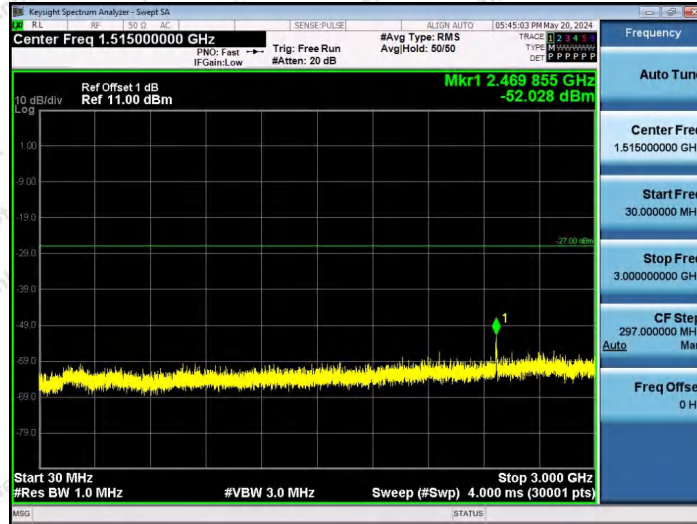

11AX80SISO-Ant1-7025-242Tone-RU61-30~3000-PASS