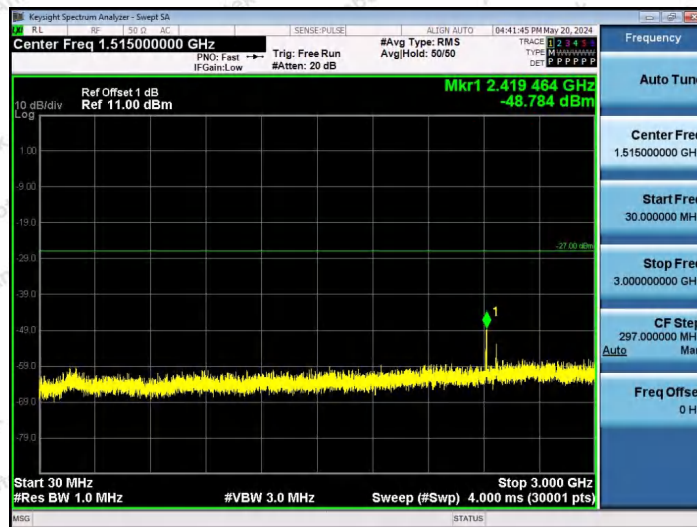

Hotline 400-003-0500
www.anbotek.com.cn

11AX80SISO-Ant1-6865-26Tone-RU0-30~3000-PASS

11AX80SISO-Ant1-6865-26Tone-RU36-30~3000-PASS

11AX80SISO-Ant1-6865-52Tone-RU37-30~3000-PASS

Shenzhen Anbotek Compliance Laboratory Limited