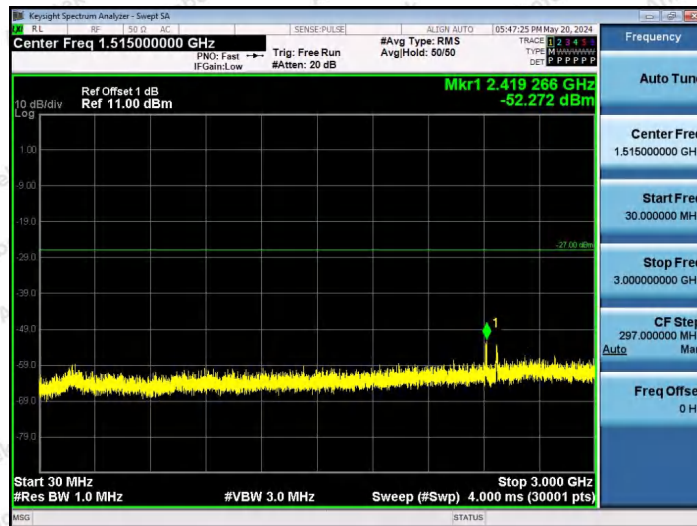

11AX80SISO-Ant1-7025-242Tone-RU64-30~3000-PASS