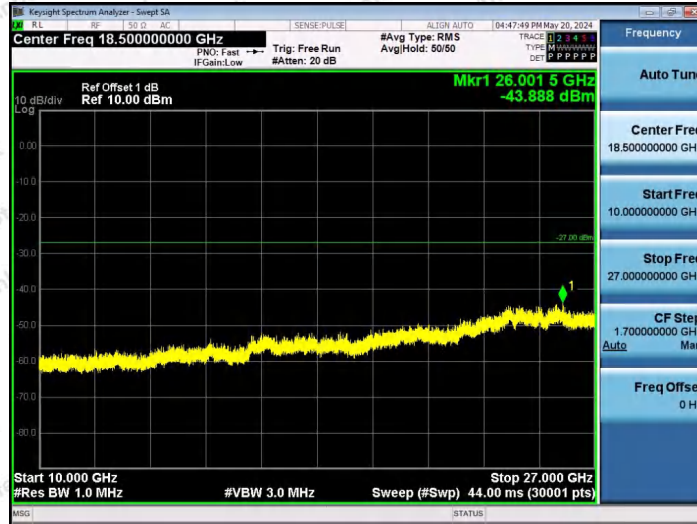

11AX80SISO-Ant1-6865-106Tone-RU53-10000~40000-PASS