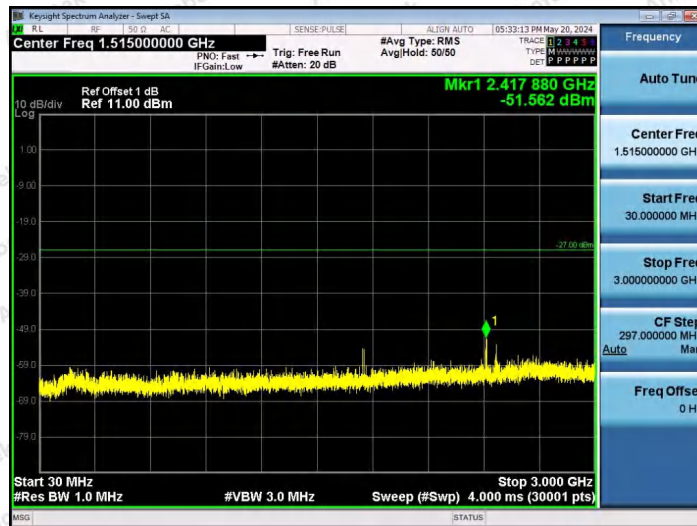

11AX80SISO-Ant1-7025-26Tone-RU36-30~3000-PASS