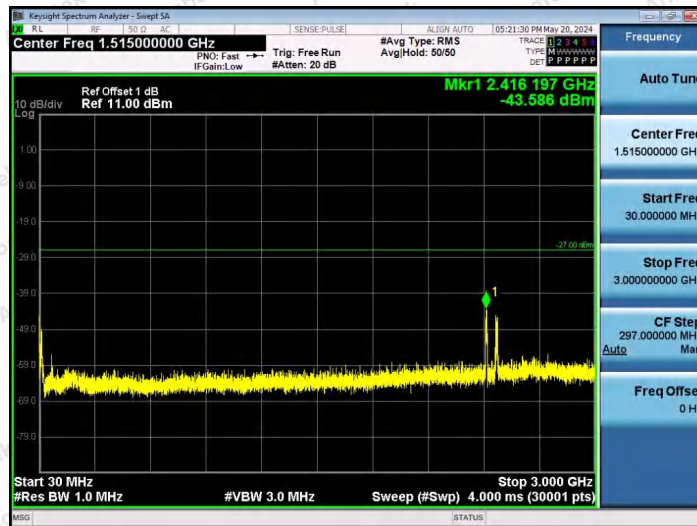

11AX80SISO-Ant1-6945-242Tone-RU64-30~3000-PASS