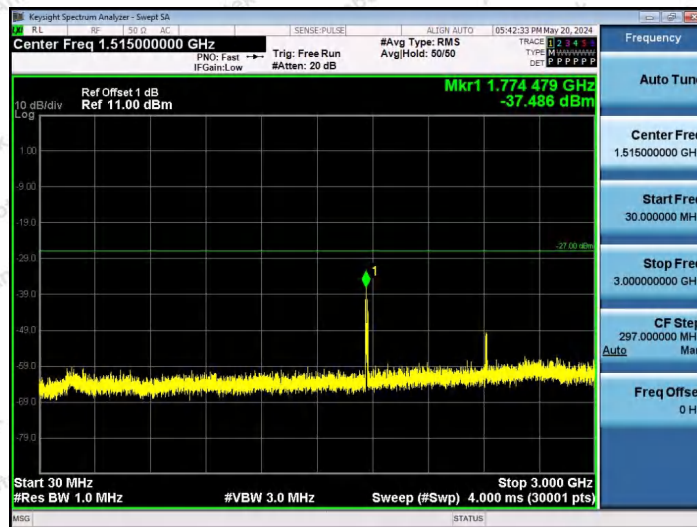

Hotline 400-003-0500
www.anbotek.com.cn

11AX80SISO-Ant1-7025-52Tone-RU52-30~3000-PASS

11AX80SISO-Ant1-7025-106Tone-RU53-30~3000-PASS

11AX80SISO-Ant1-7025-106Tone-RU60-30~3000-PASS

Shenzhen Anbotek Compliance Laboratory Limited