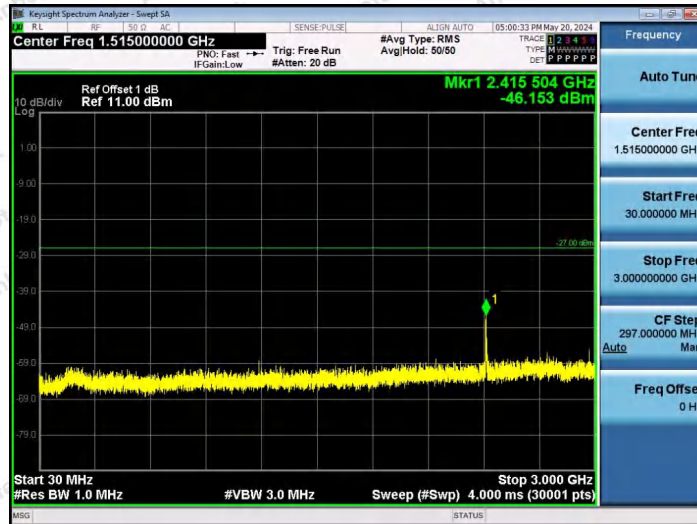

11AX80SISO-Ant1-6865-484Tone-RU66-30~3000-PASS