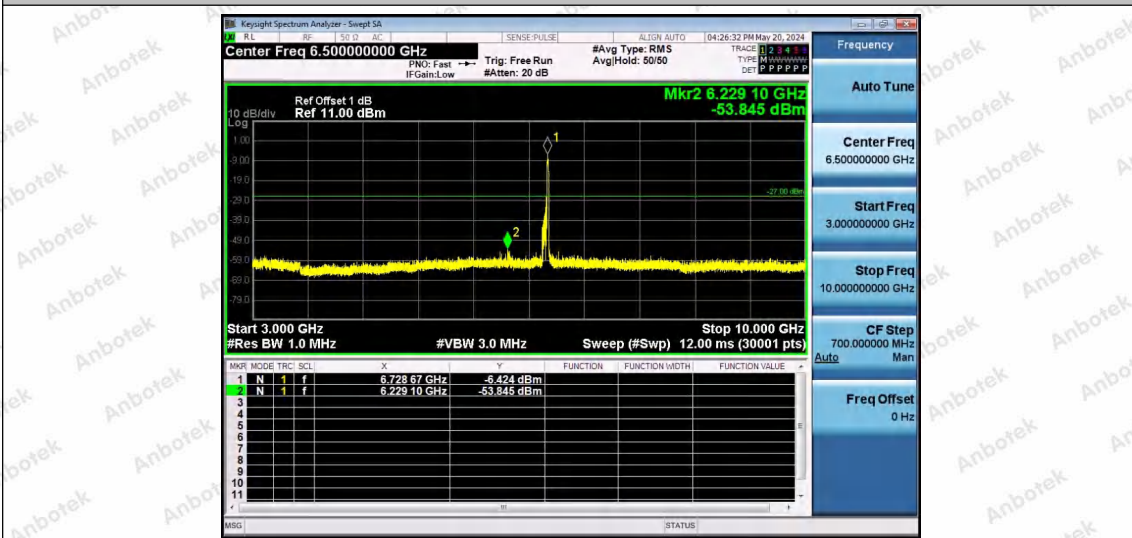

Hotline 400-003-0500
 www.anbotek.com.cn

11AX80SISO-Ant1-6705-106Tone-RU60-3000~10000-PASS

11AX80SISO-Ant1-6705-242Tone-RU61-3000~10000-PASS

11AX80SISO-Ant1-6705-242Tone-RU64-3000~10000-PASS

Shenzhen Anbotek Compliance Laboratory Limited