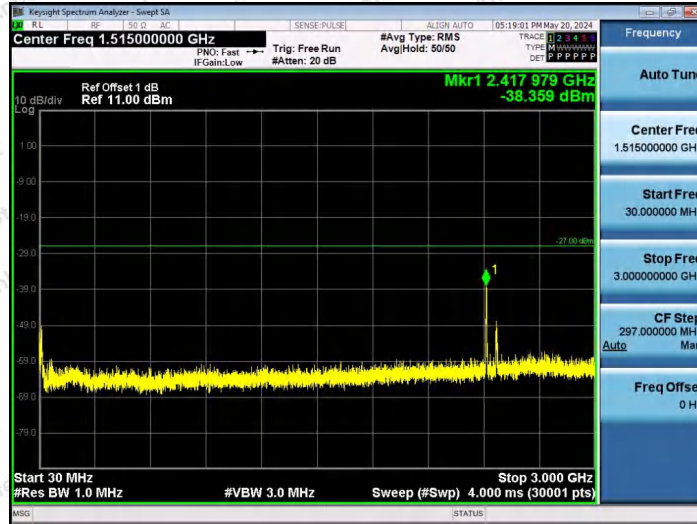

11AX80SISO-Ant1-6945-242Tone-RU61-30~3000-PASS