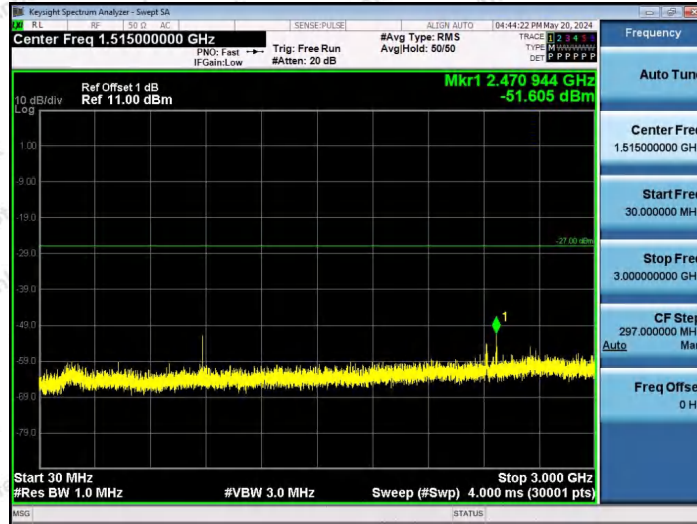

11AX80SISO-Ant1-6865-52Tone-RU52-30~3000-PASS