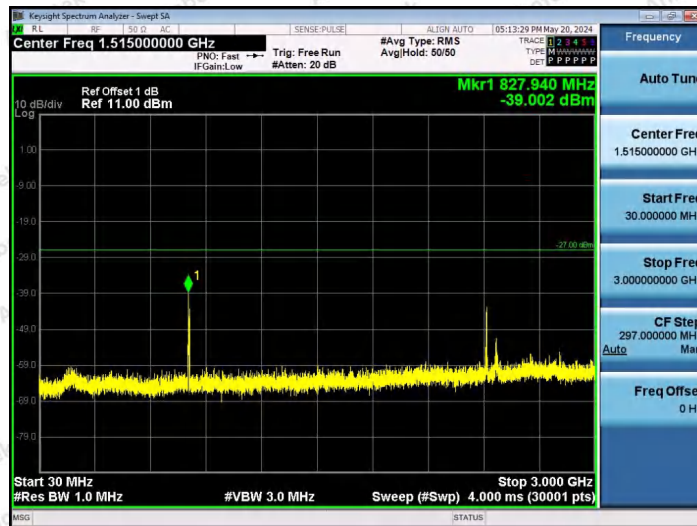

11AX80SISO-Ant1-6945-106Tone-RU53-30~3000-PASS