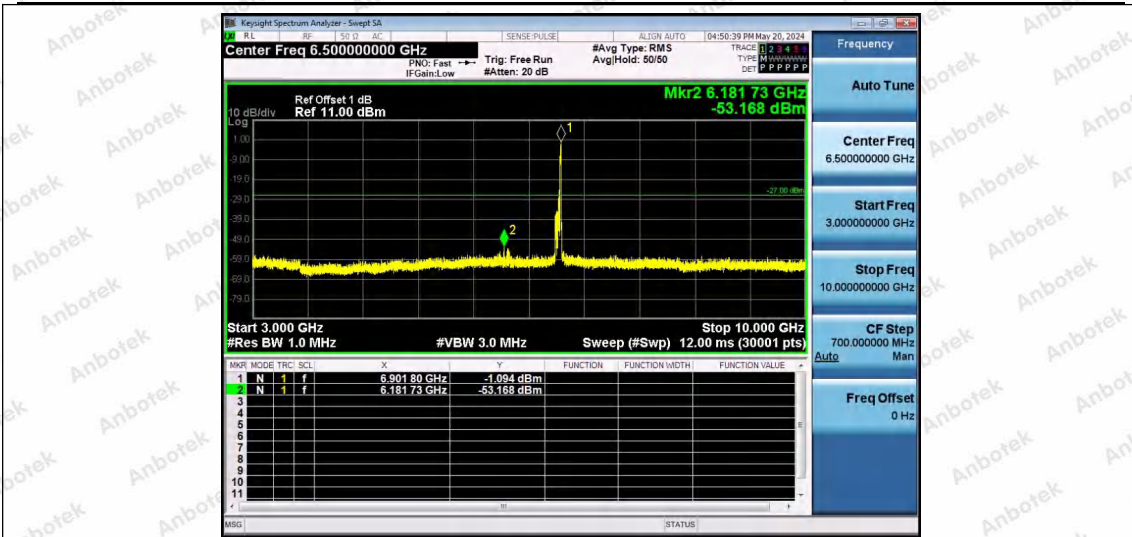

11AX80SISO-Ant1-6865-106Tone-RU60-3000~10000-PASS