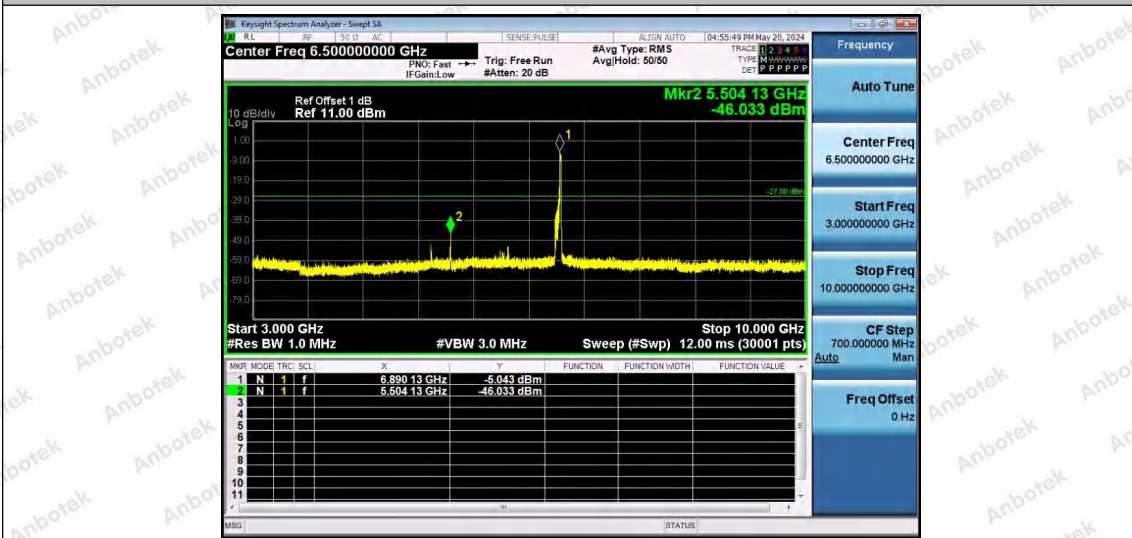

Hotline 400-003-0500
www.anbotek.com.cn

11AX80SISO-Ant1-6865-106Tone-RU60-3000~10000-PASS

11AX80SISO-Ant1-6865-242Tone-RU61-3000~10000-PASS

11AX80SISO-Ant1-6865-242Tone-RU64-3000~10000-PASS

Shenzhen Anbotek Compliance Laboratory Limited