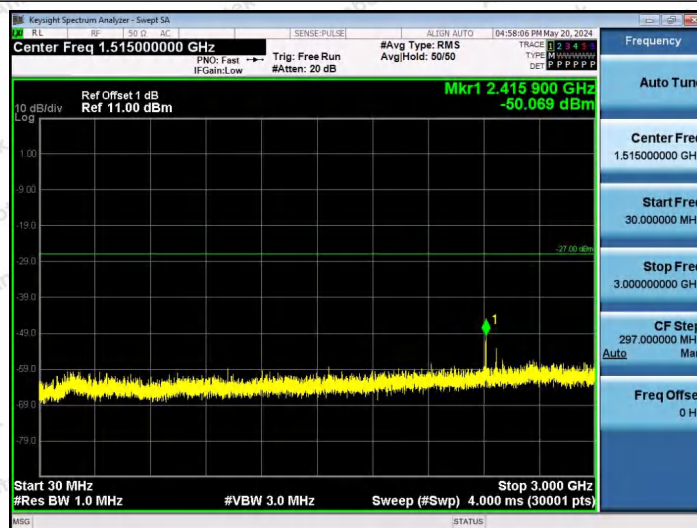

Hotline
400-003-0500
www.anbotek.com.cn

11AX80SISO-Ant1-6865-242Tone-RU61-30~3000-PASS

11AX80SISO-Ant1-6865-242Tone-RU64-30~3000-PASS

11AX80SISO-Ant1-6865-484Tone-RU65-30~3000-PASS

Shenzhen Anbotek Compliance Laboratory Limited