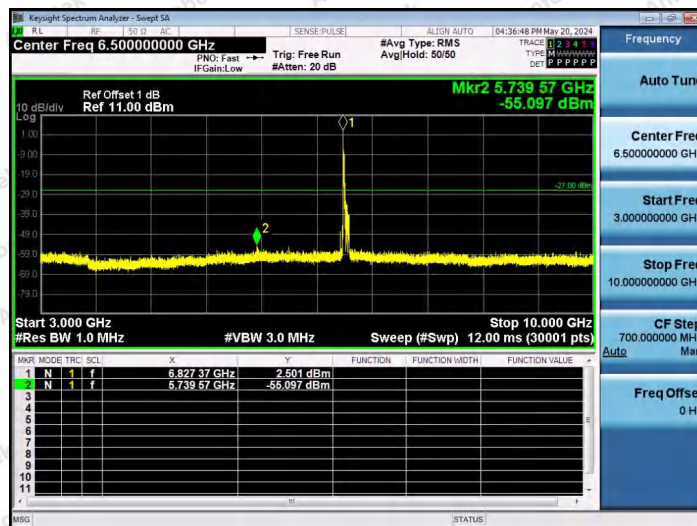

11AX80SISO-Ant1-6865-26Tone-RU0-3000~10000-PASS