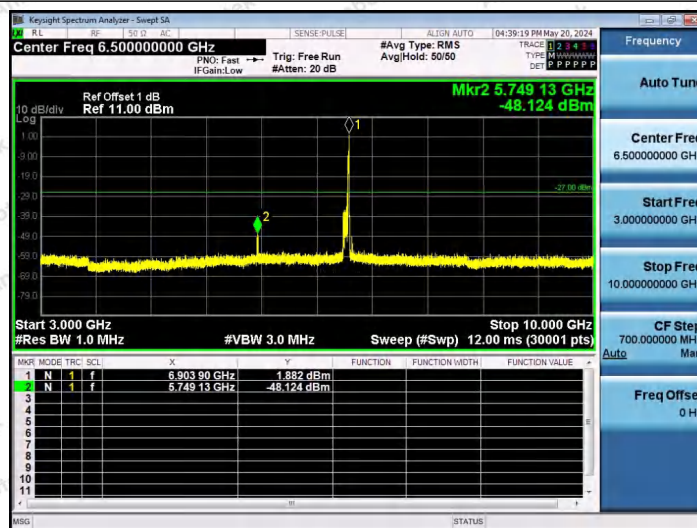

Hotline 400-003-0500
www.anbotek.com.cn

11AX80SISO-Ant1-6865-484Tone-RU66-30~3000-PASS

11AX80SISO-Ant1-6865-26Tone-RU0-3000~10000-PASS

11AX80SISO-Ant1-6865-26Tone-RU36-3000~10000-PASS

Shenzhen Anbotek Compliance Laboratory Limited