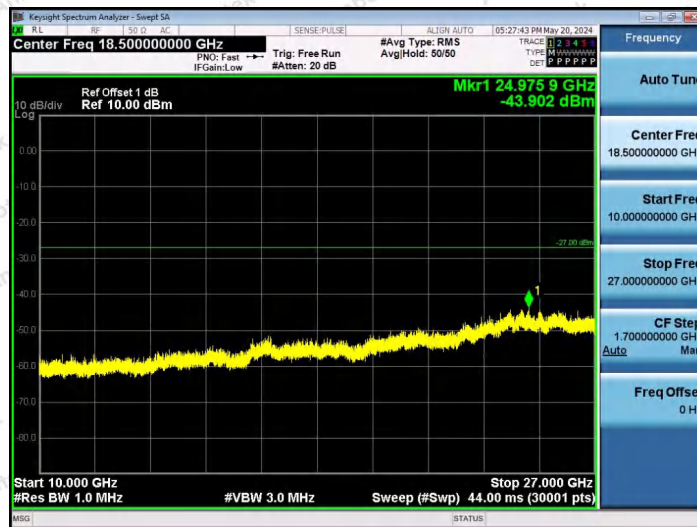

Hotline 400-003-0500
www.anbotek.com.cn

11AX80SISO-Ant1-6945-242Tone-RU64-10000~40000-PASS

11AX80SISO-Ant1-6945-484Tone-RU65-10000~40000-PASS

11AX80SISO-Ant1-6945-484Tone-RU66-10000~40000-PASS

Shenzhen Anbotek Compliance Laboratory Limited