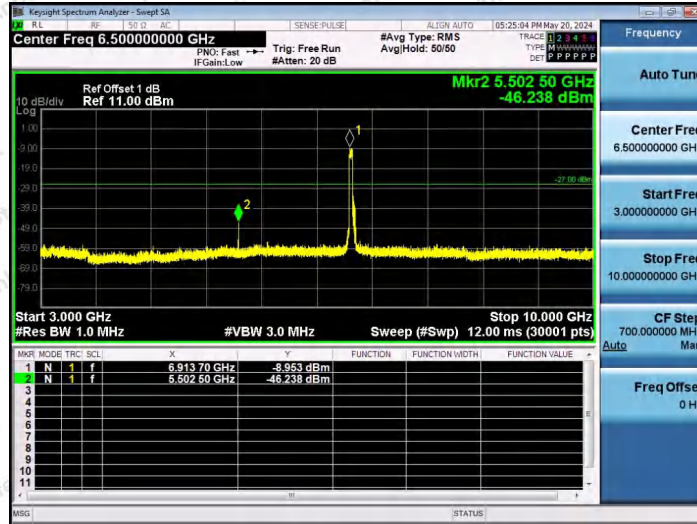

11AX80SISO-Ant1-6945-484Tone-RU65-3000~10000-PASS