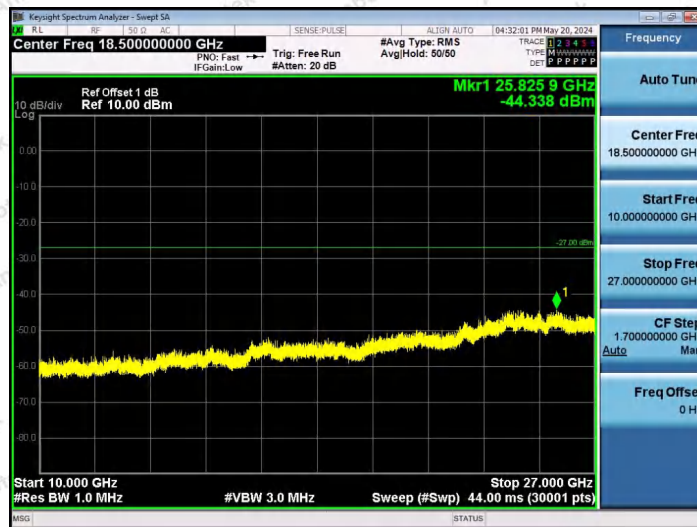

Hotline 400-003-0500
www.anbotek.com.cn

11AX80SISO-Ant1-6705-242Tone-RU64-10000~40000-PASS

11AX80SISO-Ant1-6705-484Tone-RU65-10000~40000-PASS

11AX80SISO-Ant1-6705-484Tone-RU66-10000~40000-PASS

Shenzhen Anbotek Compliance Laboratory Limited