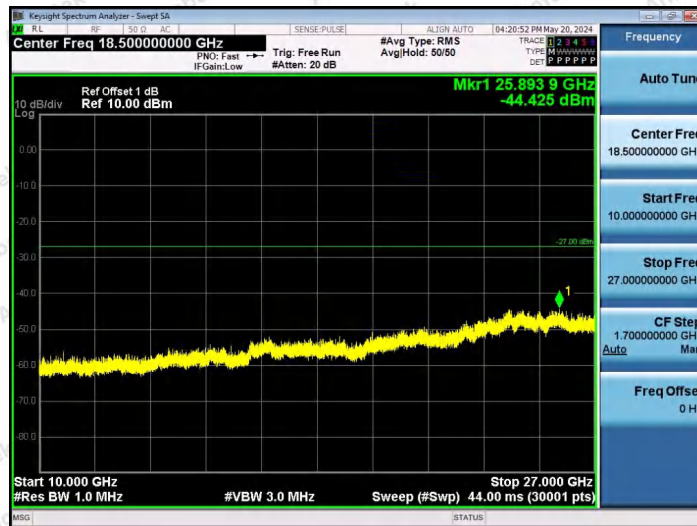

11AX80SISO-Ant1-6705-106Tone-RU60-10000~40000-PASS