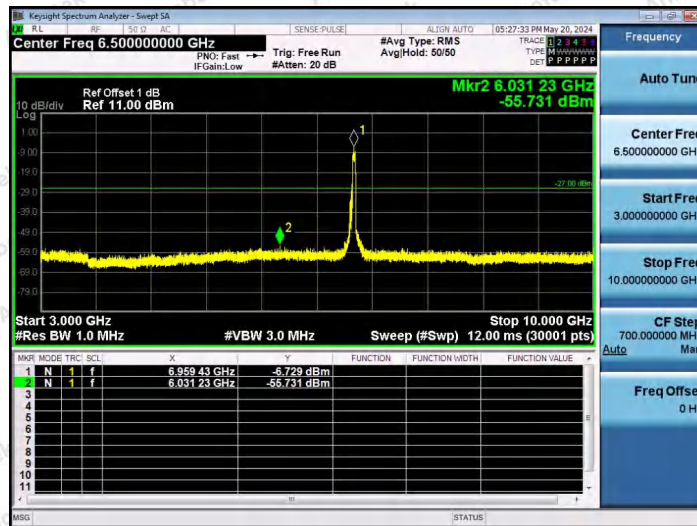

11AX80SISO-Ant1-6945-484Tone-RU66-3000~10000-PASS