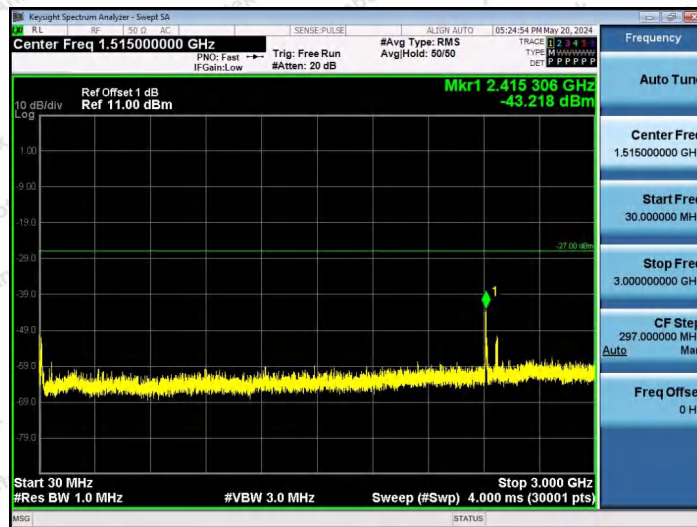

Hotline 400-003-0500
www.anbotek.com.cn

11AX80SISO-Ant1-6945-242Tone-RU61-30~3000-PASS

11AX80SISO-Ant1-6945-242Tone-RU64-30~3000-PASS

11AX80SISO-Ant1-6945-484Tone-RU65-30~3000-PASS

Shenzhen Anbotek Compliance Laboratory Limited