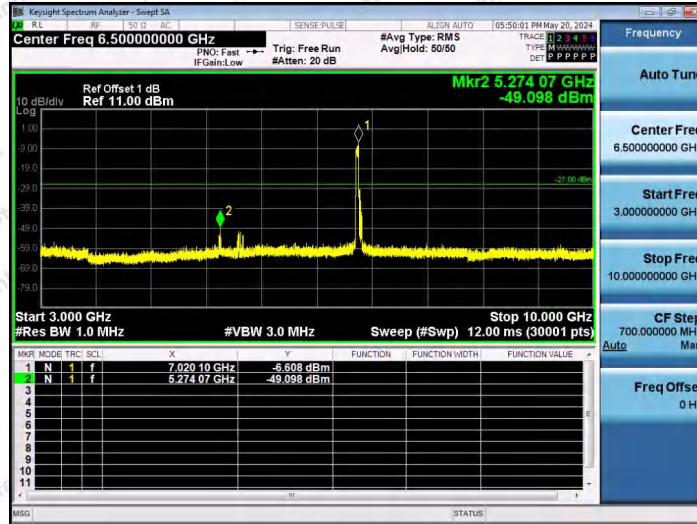

11AX80SISO-Ant1-7025-484Tone-RU65-3000~10000-PASS