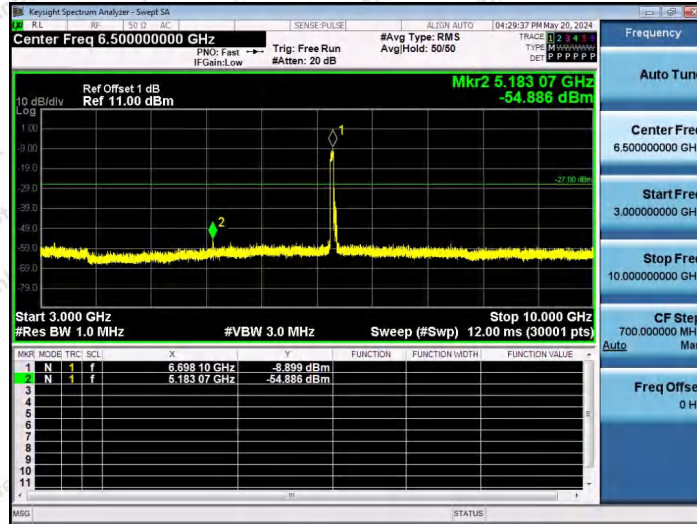

11AX80SISO-Ant1-6705-484Tone-RU65-3000~10000-PASS