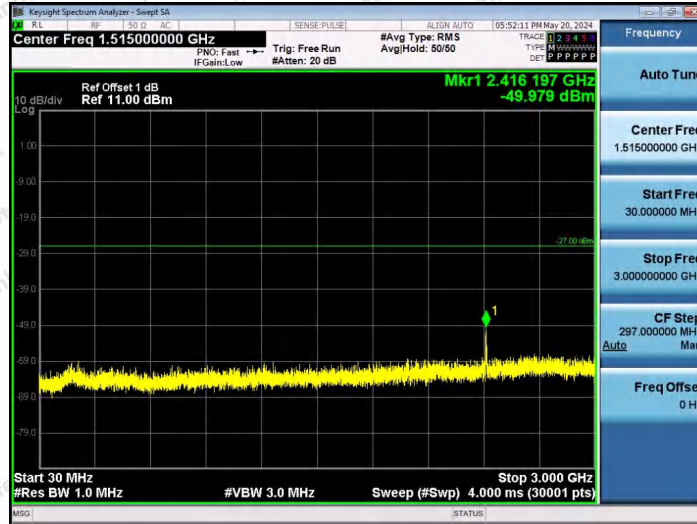

11AX80SISO-Ant1-7025-484Tone-RU66-30~3000-PASS