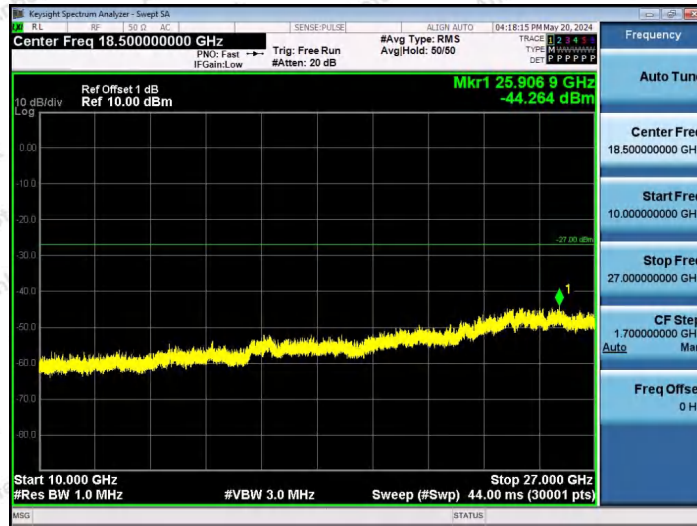

11AX80SISO-Ant1-6705-106Tone-RU53-10000~40000-PASS