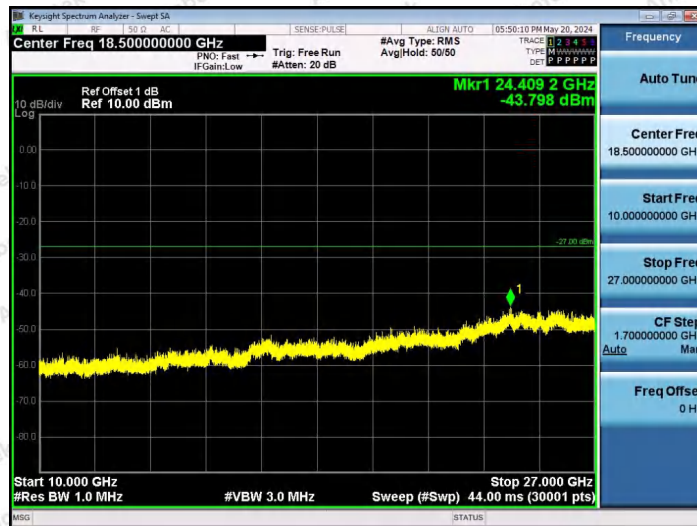

11AX80SISO-Ant1-7025-484Tone-RU65-10000~40000-PASS