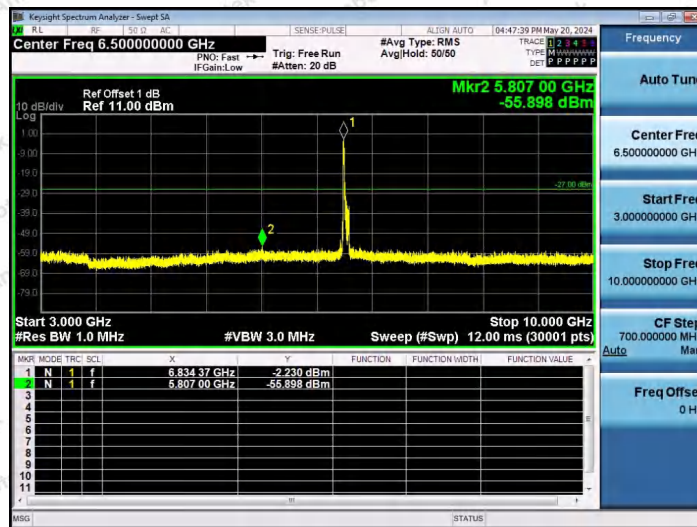

Hotline 400-003-0500
www.anbotek.com.cn

11AX80SISO-Ant1-6865-52Tone-RU37-3000~10000-PASS

11AX80SISO-Ant1-6865-52Tone-RU52-3000~10000-PASS

11AX80SISO-Ant1-6865-106Tone-RU53-3000~10000-PASS

Shenzhen Anbotek Compliance Laboratory Limited