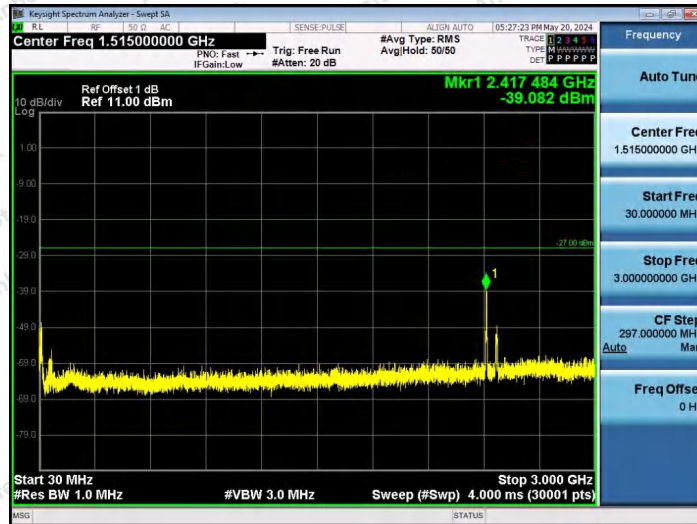

11AX80SISO-Ant1-6945-484Tone-RU66-30~3000-PASS