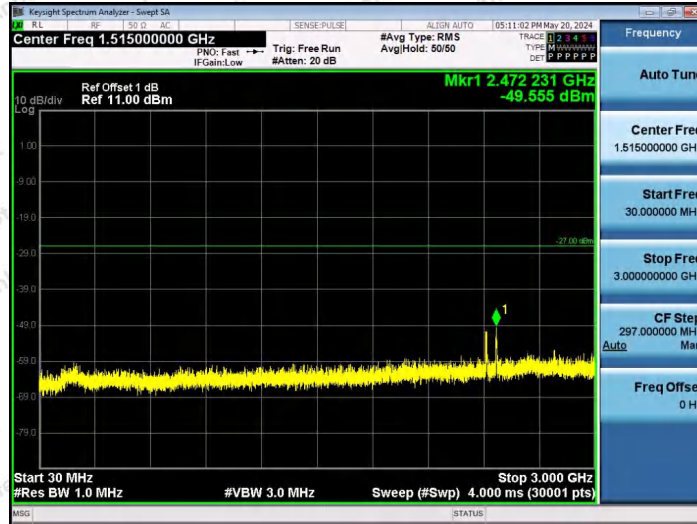

11AX80SISO-Ant1-6945-52Tone-RU52-30~3000-PASS