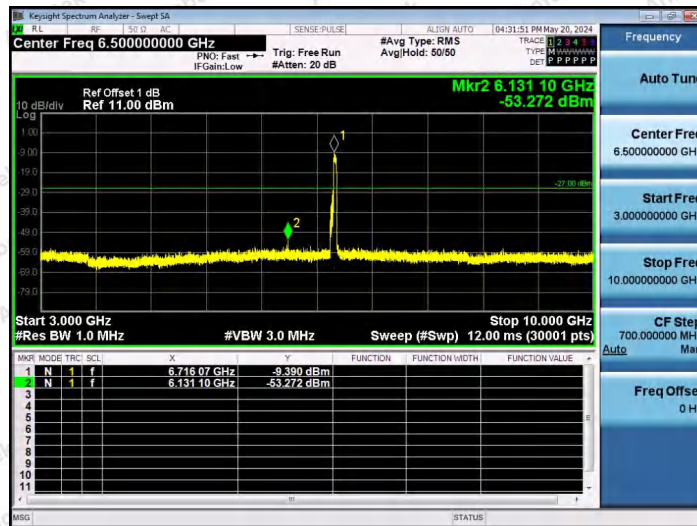

11AX80SISO-Ant1-6705-484Tone-RU66-3000~10000-PASS