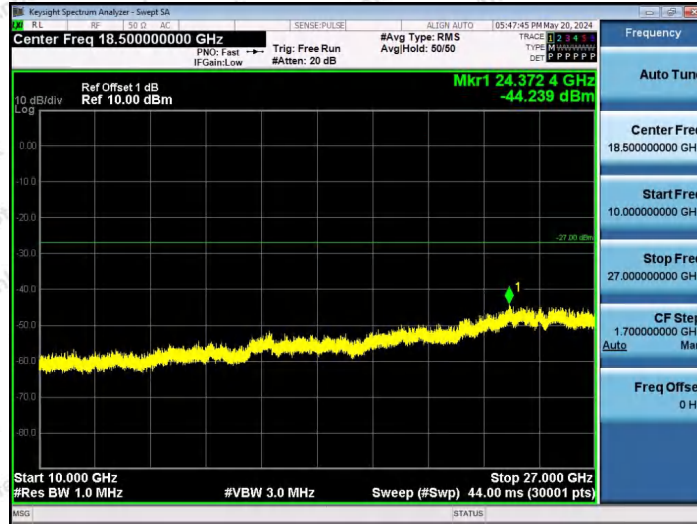

11AX80SISO-Ant1-7025-242Tone-RU64-10000~40000-PASS