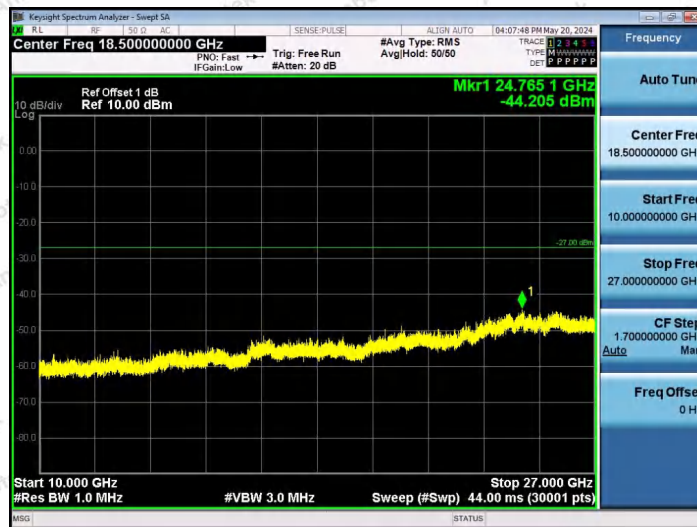

Hotline 400-003-0500
 www.anbotek.com.cn

11AX80SISO-Ant1-6705-484Tone-RU65-3000~10000-PASS

11AX80SISO-Ant1-6705-484Tone-RU66-3000~10000-PASS

11AX80SISO-Ant1-6705-26Tone-RU0-10000~40000-PASS

Shenzhen Anbotek Compliance Laboratory Limited