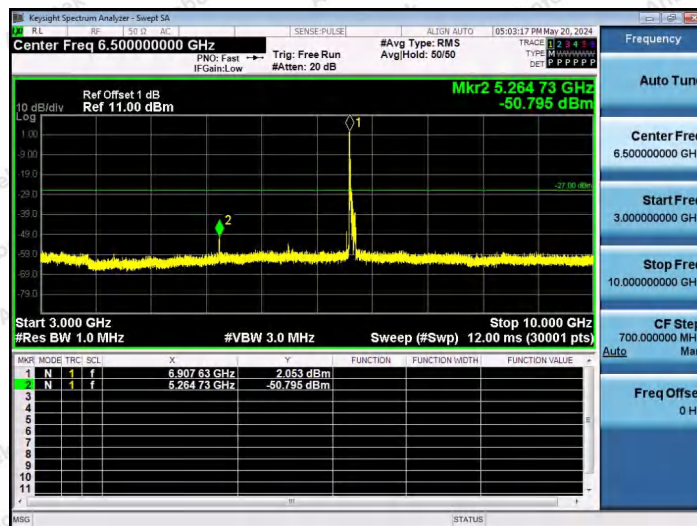

11AX80SISO-Ant1-6945-26Tone-RU0-3000~10000-PASS