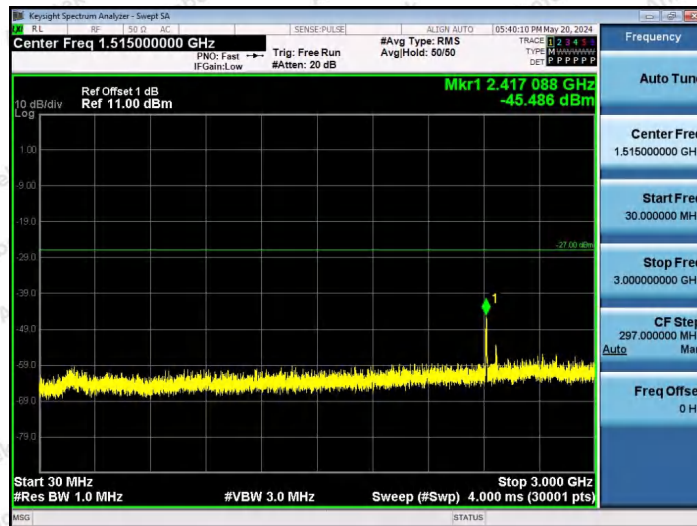

11AX80SISO-Ant1-7025-106Tone-RU53-30~3000-PASS