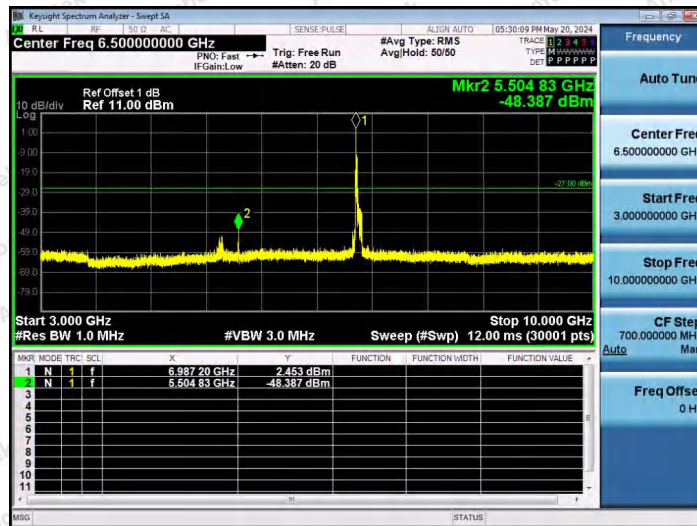

11AX80SISO-Ant1-7025-26Tone-RU0-3000~10000-PASS