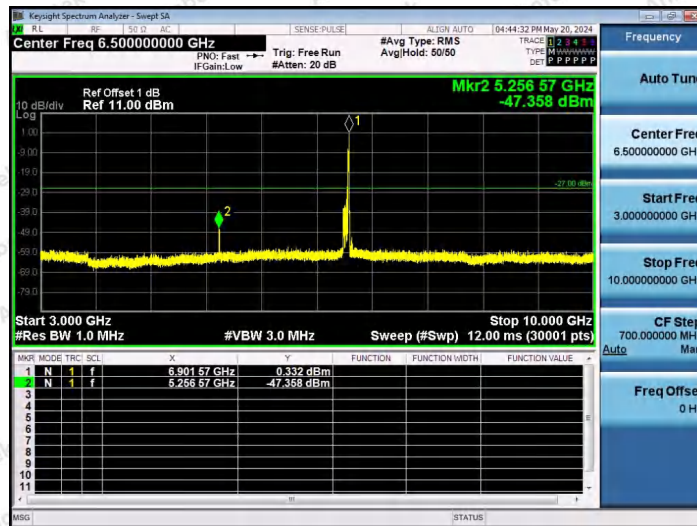

11AX80SISO-Ant1-6865-52Tone-RU52-3000~10000-PASS