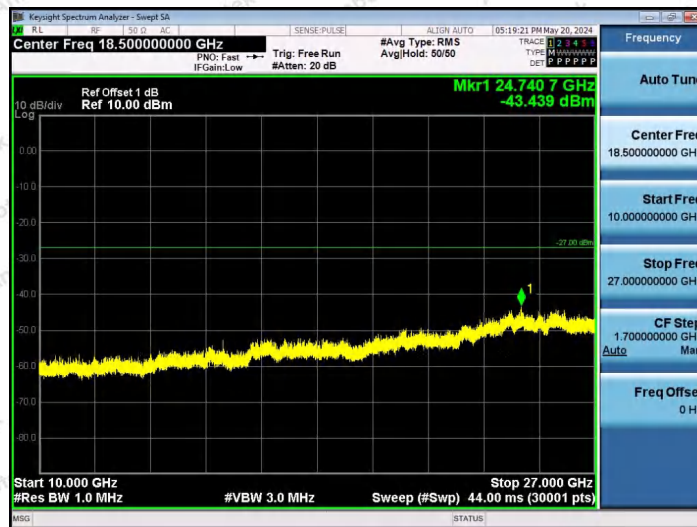

Hotline 400-003-0500
www.anbotek.com.cn

11AX80SISO-Ant1-6945-106Tone-RU53-10000~40000-PASS

11AX80SISO-Ant1-6945-106Tone-RU60-10000~40000-PASS

11AX80SISO-Ant1-6945-242Tone-RU61-10000~40000-PASS

Shenzhen Anbotek Compliance Laboratory Limited