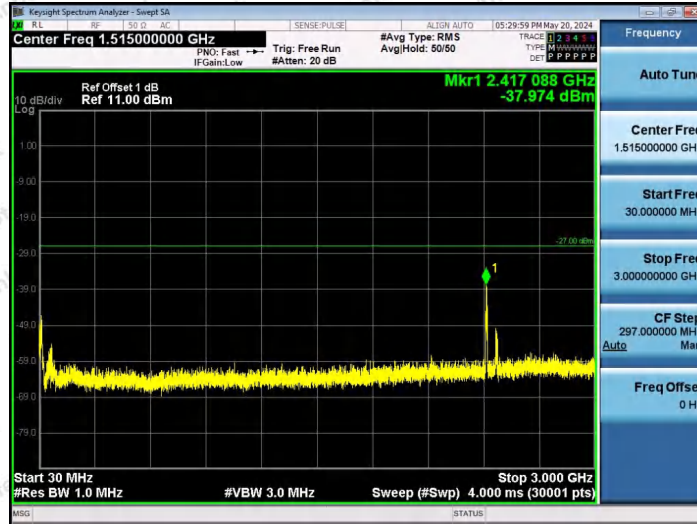

11AX80SISO-Ant1-7025-26Tone-RU0-30~3000-PASS