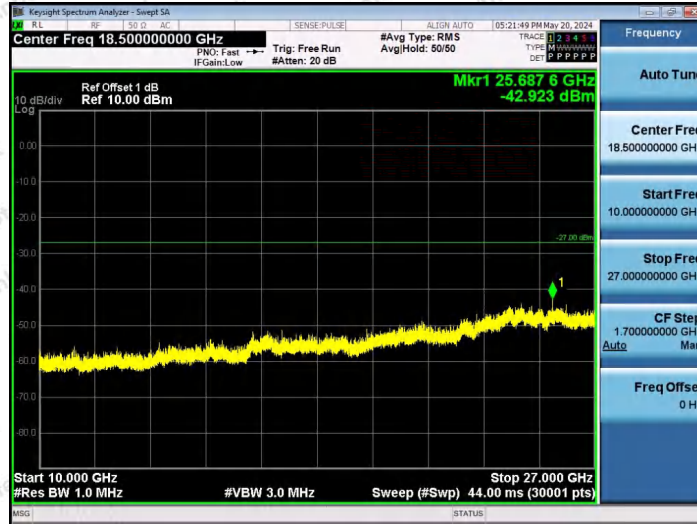

11AX80SISO-Ant1-6945-242Tone-RU64-10000~40000-PASS