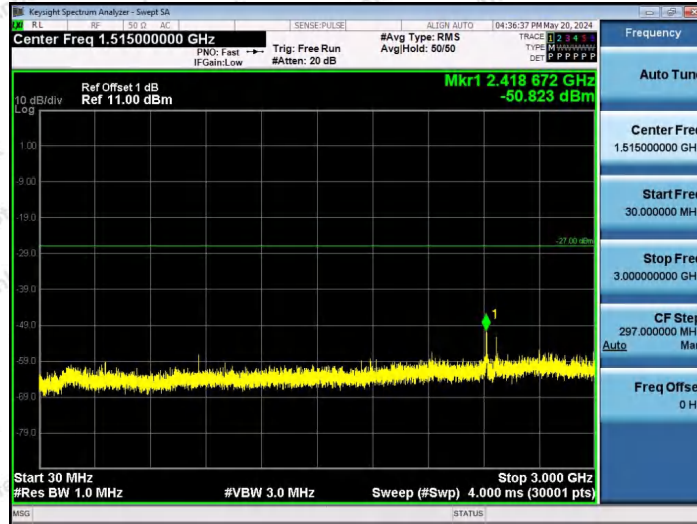

11AX80SISO-Ant1-6865-26Tone-RU0-30~3000-PASS