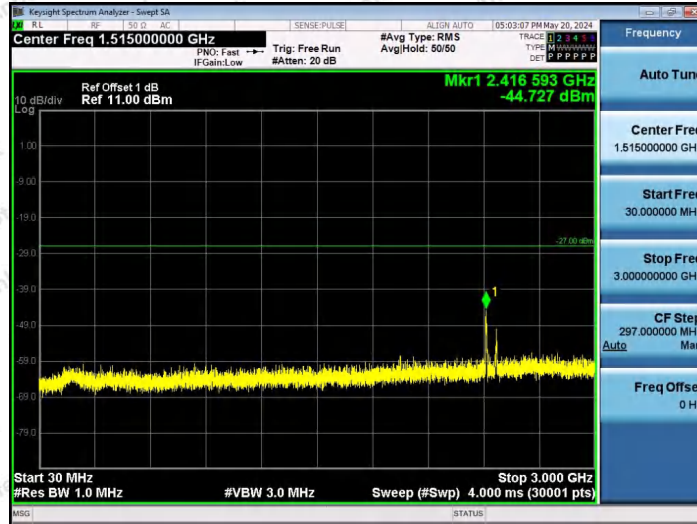

11AX80SISO-Ant1-6945-26Tone-RU0-30~3000-PASS