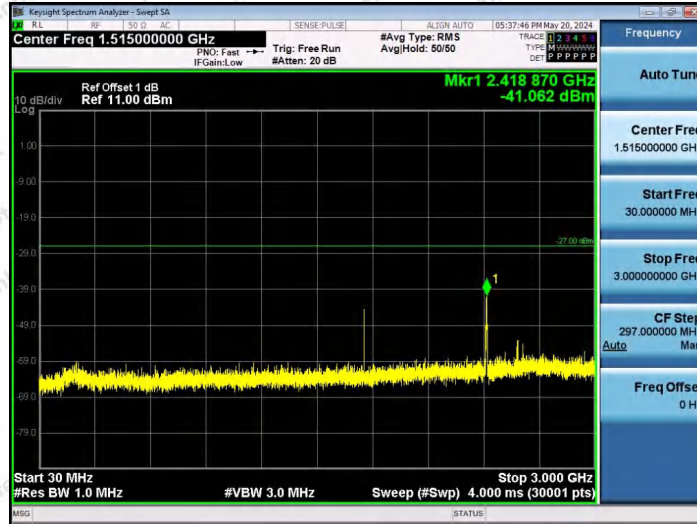

11AX80SISO-Ant1-7025-52Tone-RU52-30~3000-PASS