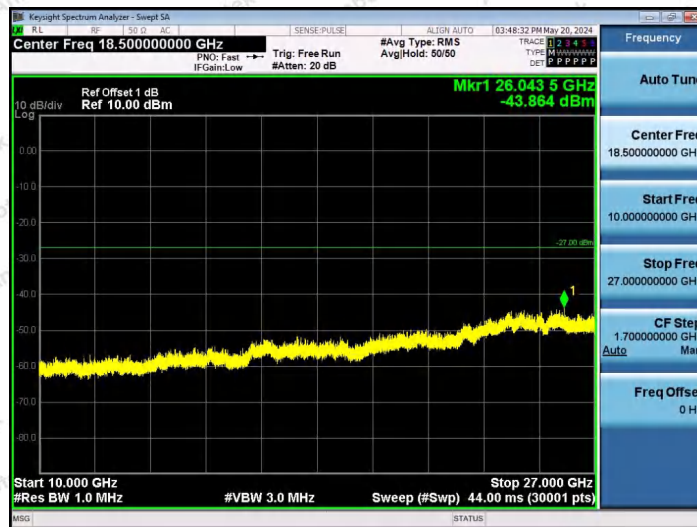

Hotline 400-003-0500
www.anbotek.com.cn

11AX80SISO-Ant1-6545-106Tone-RU53-10000~40000-PASS

11AX80SISO-Ant1-6545-106Tone-RU60-10000~40000-PASS

11AX80SISO-Ant1-6545-242Tone-RU61-10000~40000-PASS

Shenzhen Anbotek Compliance Laboratory Limited