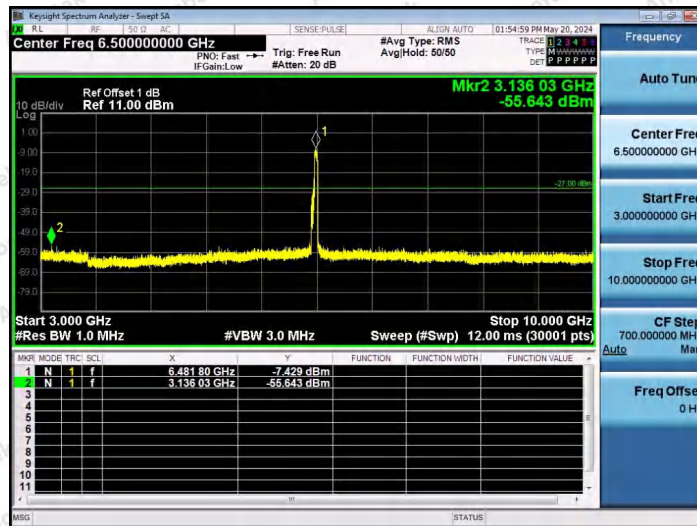

11AX80SISO-Ant1-6465-484Tone-RU66-3000~10000-PASS