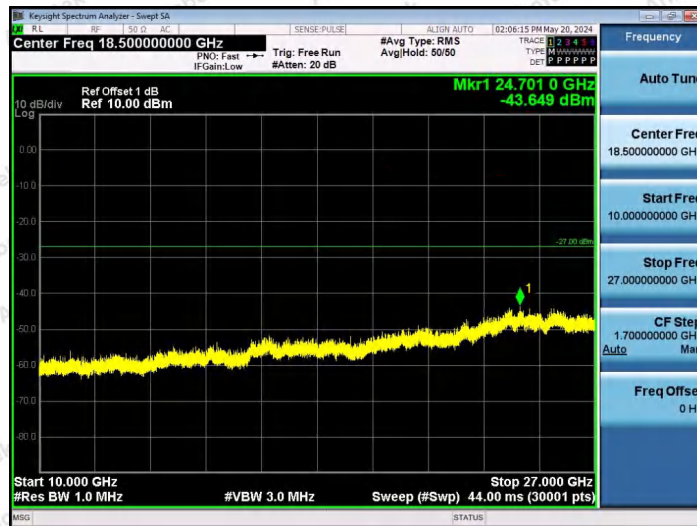

11AX80SISO-Ant1-6545-52Tone-RU37-10000~40000-PASS