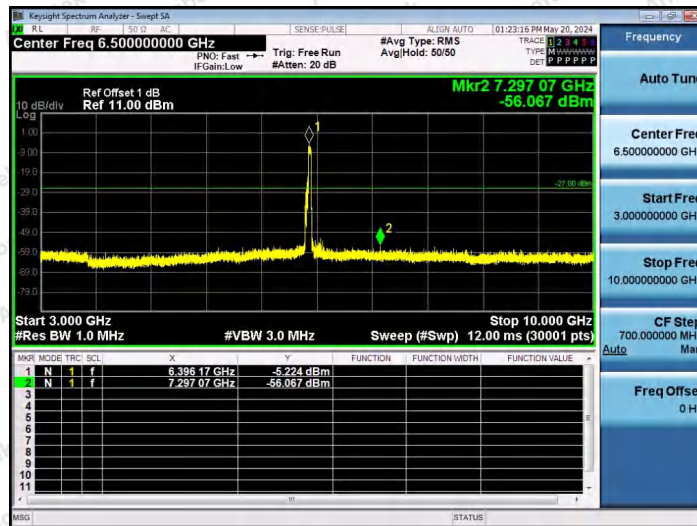

11AX80SISO-Ant1-6385-484Tone-RU66-3000~10000-PASS