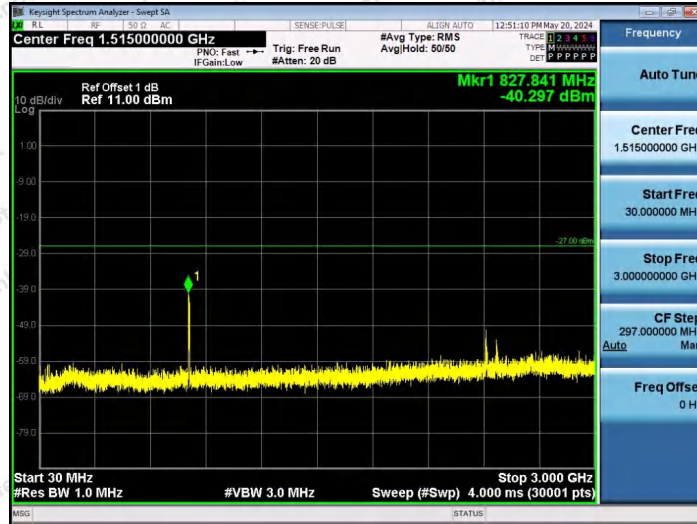

11AX80SISO-Ant1-6385-26Tone-RU0-30~3000-PASS