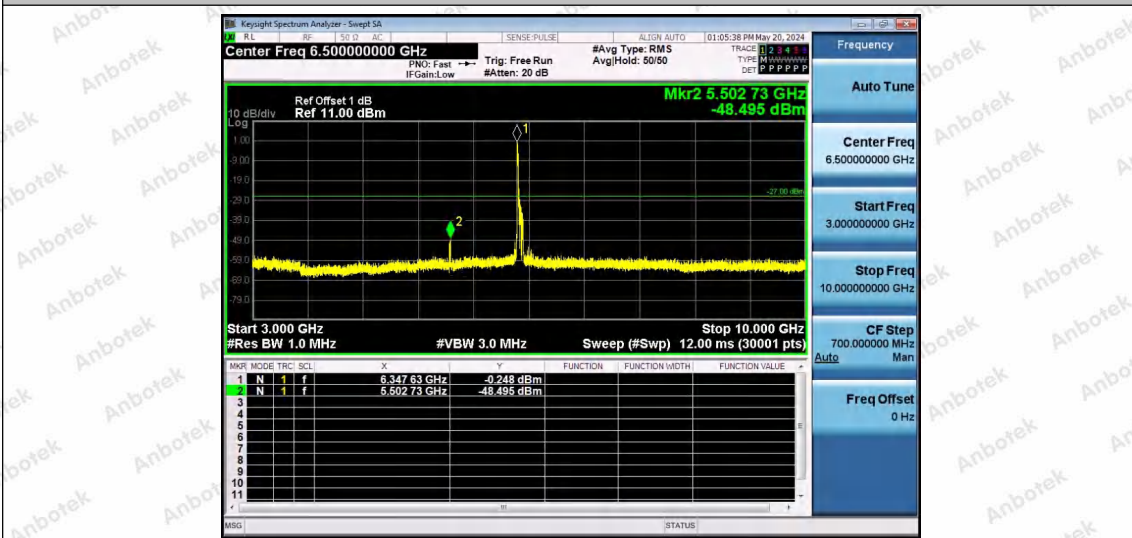

Hotline 400-003-0500
www.anbotek.com.cn

11AX80SISO-Ant1-6385-52Tone-RU37-3000~10000-PASS

11AX80SISO-Ant1-6385-52Tone-RU52-3000~10000-PASS

11AX80SISO-Ant1-6385-106Tone-RU53-3000~10000-PASS

Shenzhen Anbotek Compliance Laboratory Limited