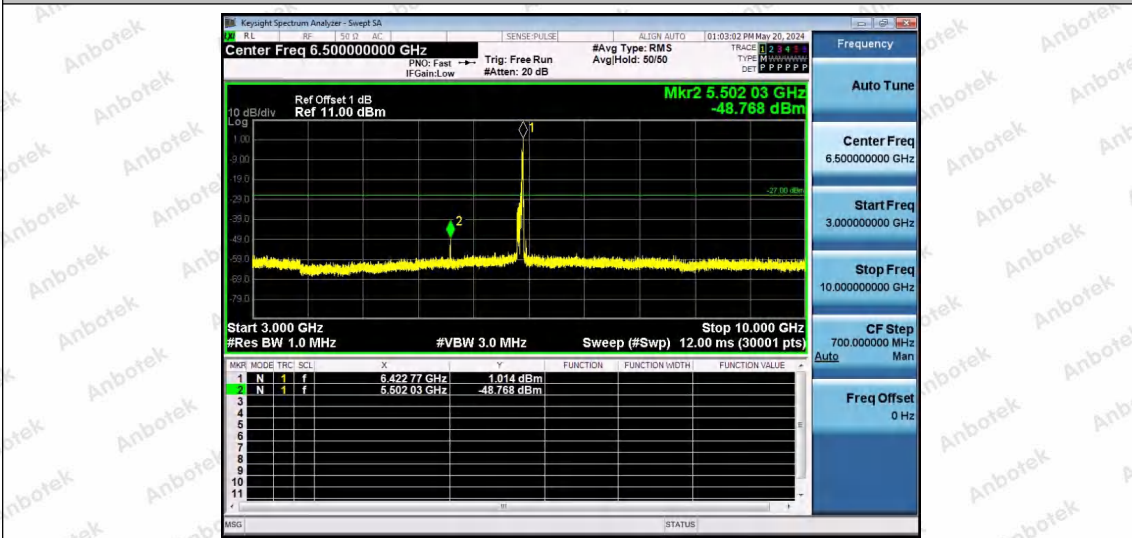

11AX80SISO-Ant1-6385-52Tone-RU52-3000~10000-PASS