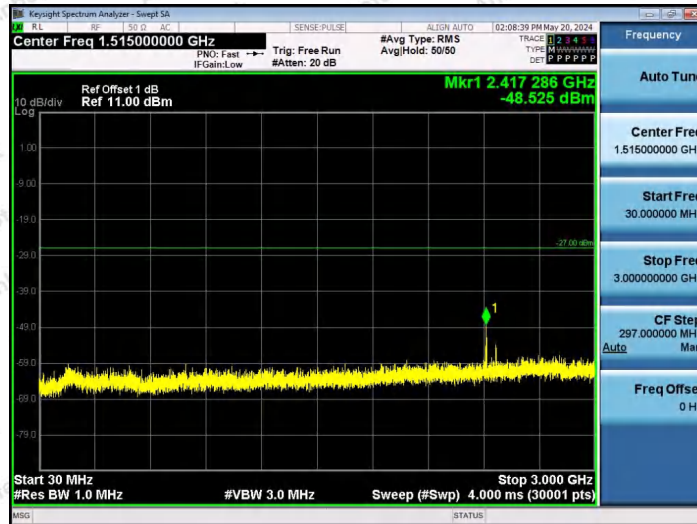

11AX80SISO-Ant1-6545-52Tone-RU52-30~3000-PASS