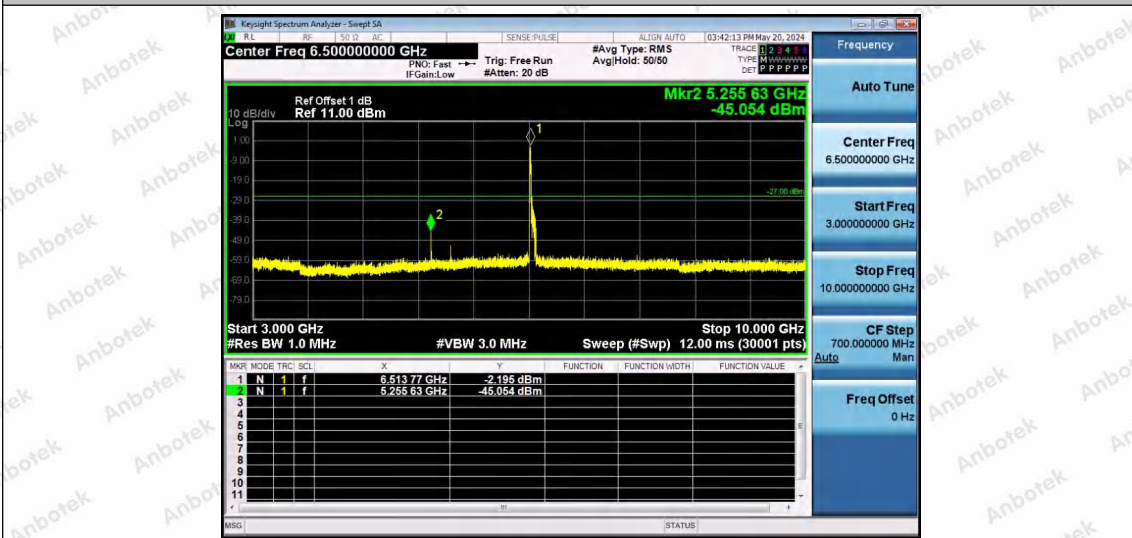

Hotline
400-003-0500
www.anbotek.com.cn

11AX80SISO-Ant1-6545-52Tone-RU37-3000~10000-PASS

11AX80SISO-Ant1-6545-52Tone-RU52-3000~10000-PASS

11AX80SISO-Ant1-6545-106Tone-RU53-3000~10000-PASS

Shenzhen Anbotek Compliance Laboratory Limited