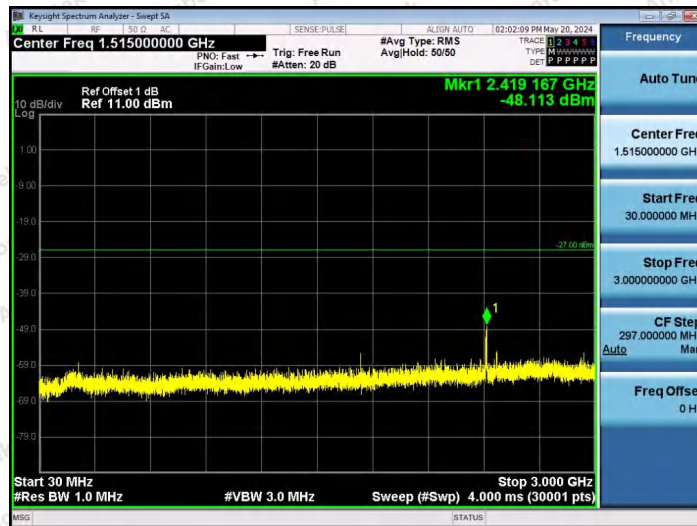

11AX80SISO-Ant1-6545-26Tone-RU36-30~3000-PASS