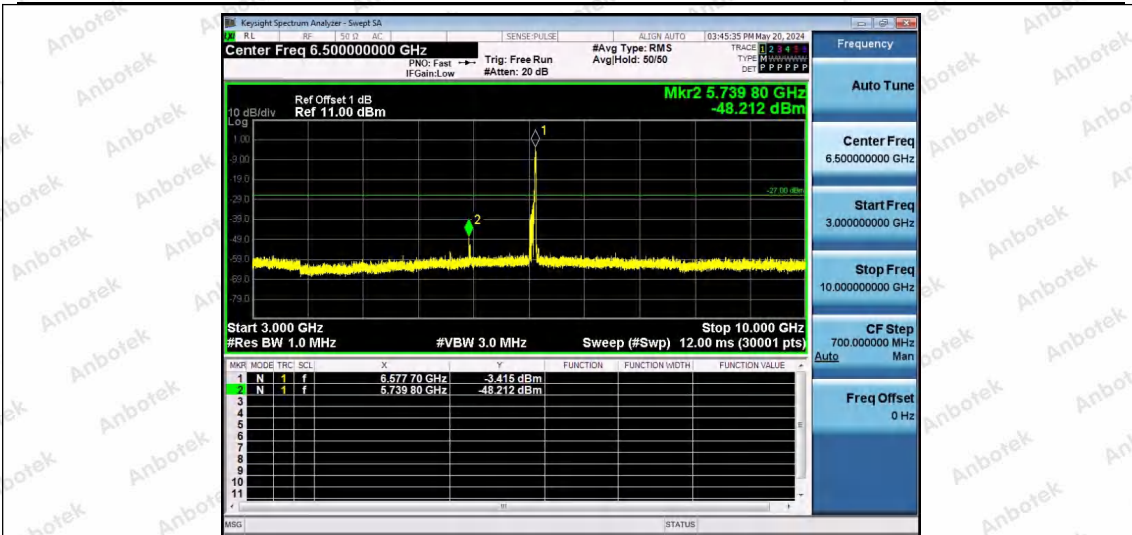

11AX80SISO-Ant1-6545-106Tone-RU60-3000~10000-PASS