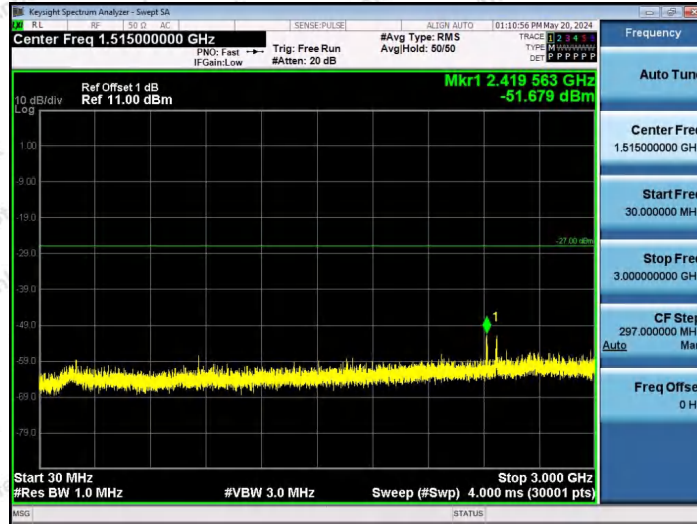

11AX80SISO-Ant1-6385-242Tone-RU61-30~3000-PASS