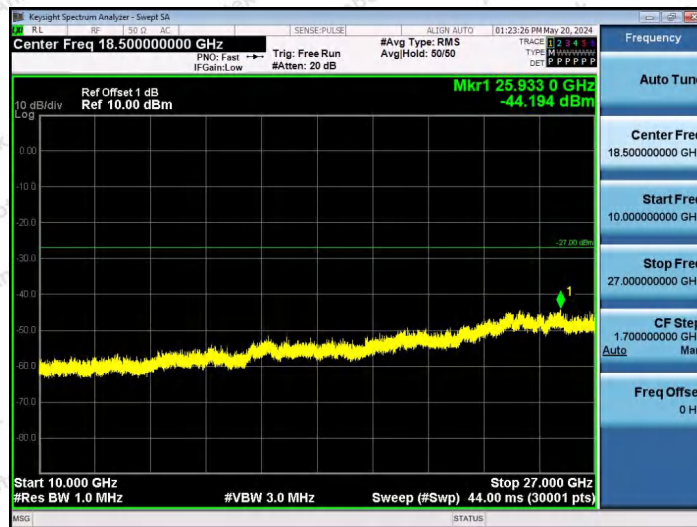

Hotline 400-003-0500
www.anbotek.com.cn

11AX80SISO-Ant1-6385-242Tone-RU64-10000~40000-PASS

11AX80SISO-Ant1-6385-484Tone-RU65-10000~40000-PASS

11AX80SISO-Ant1-6385-484Tone-RU66-10000~40000-PASS

Shenzhen Anbotek Compliance Laboratory Limited