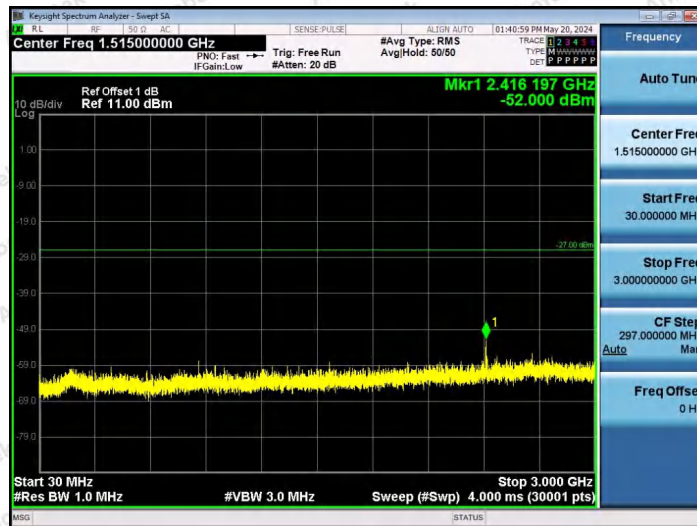

11AX80SISO-Ant1-6465-106Tone-RU53-30~3000-PASS