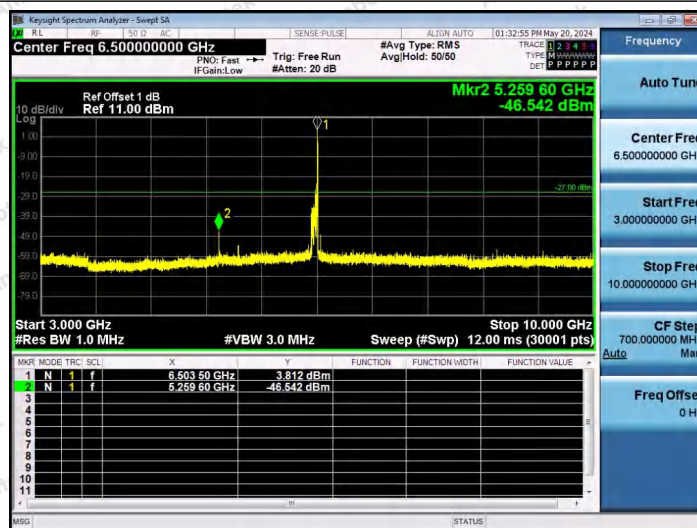

Hotline 400-003-0500
www.anbotek.com.cn

11AX80SISO-Ant1-6465-484Tone-RU66-30~3000-PASS

11AX80SISO-Ant1-6465-26Tone-RU0-3000~10000-PASS

11AX80SISO-Ant1-6465-26Tone-RU36-3000~10000-PASS

Shenzhen Anbotek Compliance Laboratory Limited