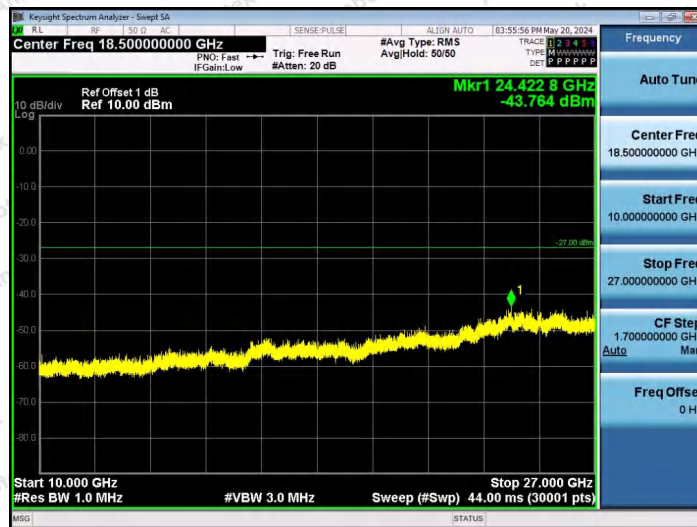

Hotline 400-003-0500
www.anbotek.com.cn

11AX80SISO-Ant1-6545-242Tone-RU64-10000~40000-PASS

11AX80SISO-Ant1-6545-484Tone-RU65-10000~40000-PASS

11AX80SISO-Ant1-6545-484Tone-RU66-10000~40000-PASS

Shenzhen Anbotek Compliance Laboratory Limited