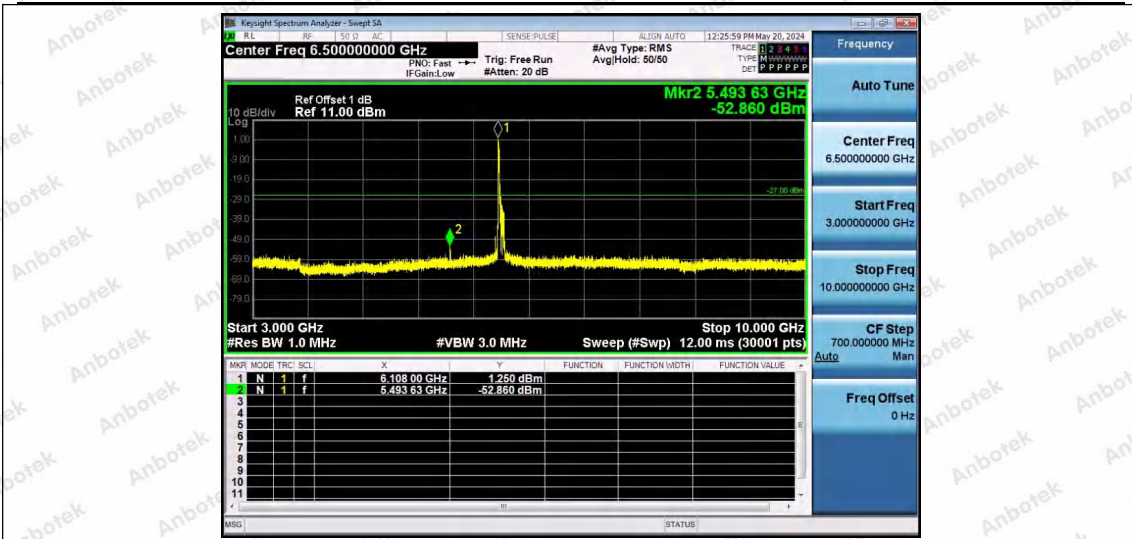

11AX80SISO-Ant1-6145-52Tone-RU37-3000~10000-PASS