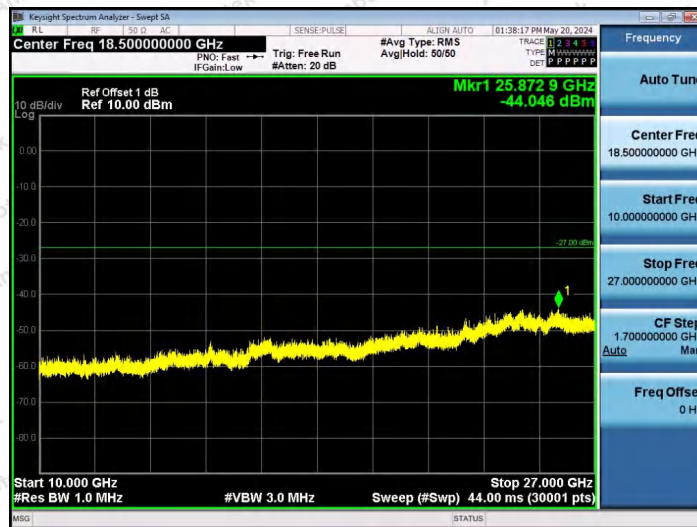

Hotline 400-003-0500
 www.anbotek.com.cn

11AX80SISO-Ant1-6465-26Tone-RU36-10000~40000-PASS

11AX80SISO-Ant1-6465-52Tone-RU37-10000~40000-PASS

11AX80SISO-Ant1-6465-52Tone-RU52-10000~40000-PASS

Shenzhen Anbotek Compliance Laboratory Limited