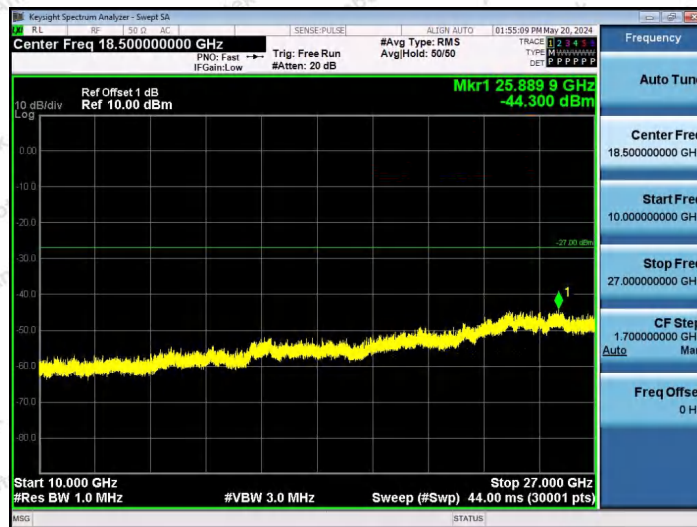

Hotline 400-003-0500
www.anbotek.com.cn

11AX80SISO-Ant1-6465-242Tone-RU64-10000~40000-PASS

11AX80SISO-Ant1-6465-484Tone-RU65-10000~40000-PASS

11AX80SISO-Ant1-6465-484Tone-RU66-10000~40000-PASS

Shenzhen Anbotek Compliance Laboratory Limited