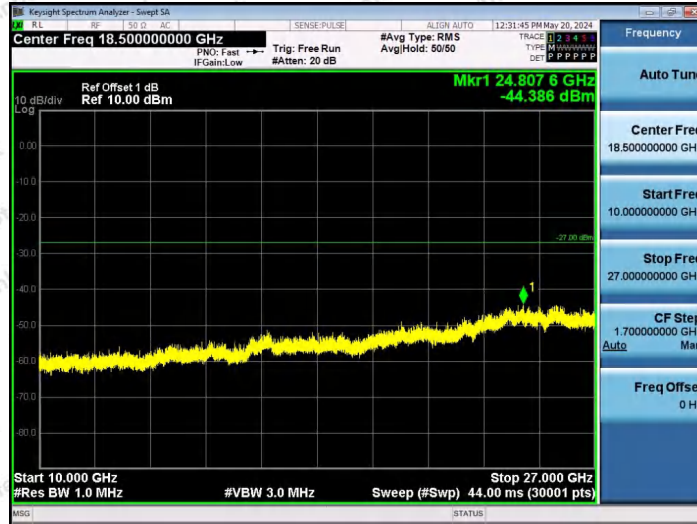

11AX80SISO-Ant1-6145-106Tone-RU53-10000~40000-PASS