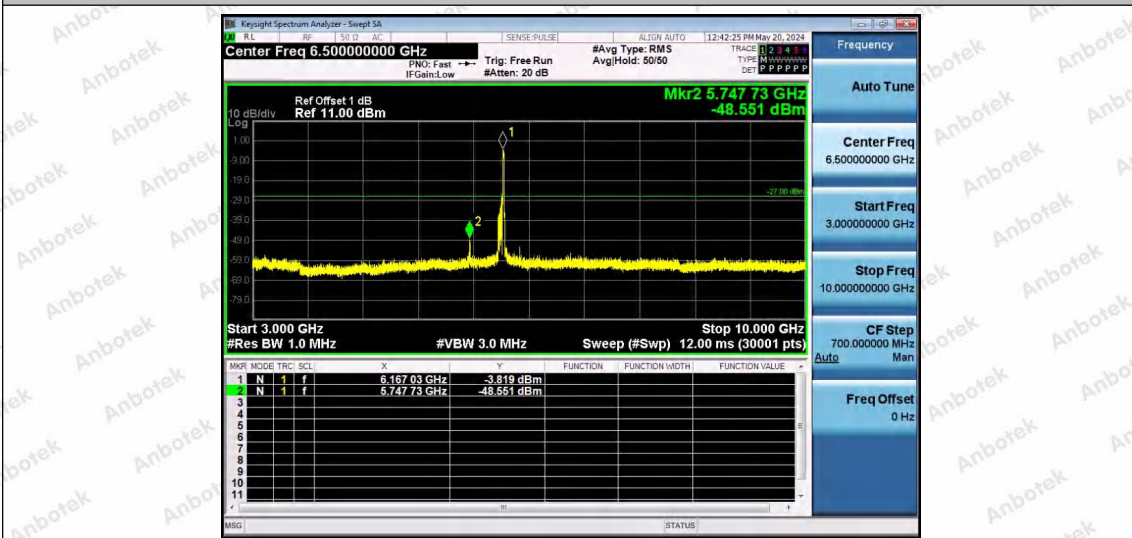

Hotline 400-003-0500
www.anbotek.com.cn

11AX80SISO-Ant1-6145-106Tone-RU60-3000~10000-PASS

11AX80SISO-Ant1-6145-242Tone-RU61-3000~10000-PASS

11AX80SISO-Ant1-6145-242Tone-RU64-3000~10000-PASS

Shenzhen Anbotek Compliance Laboratory Limited