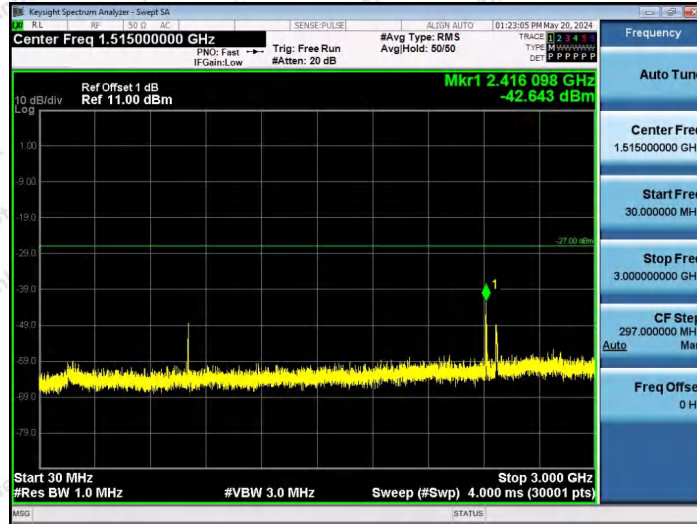

11AX80SISO-Ant1-6385-484Tone-RU66-30~3000-PASS