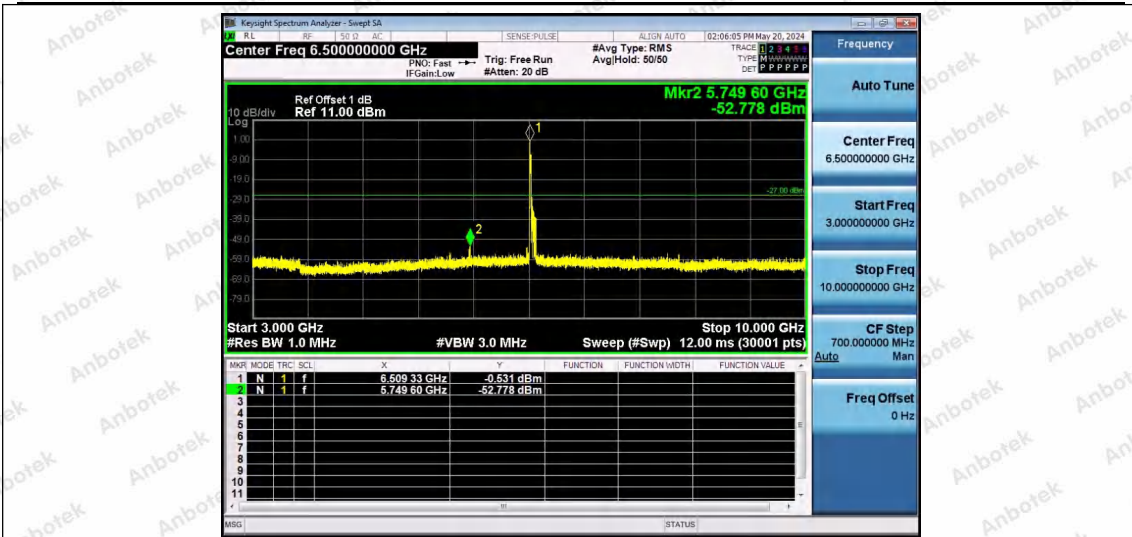

11AX80SISO-Ant1-6545-52Tone-RU37-3000~10000-PASS