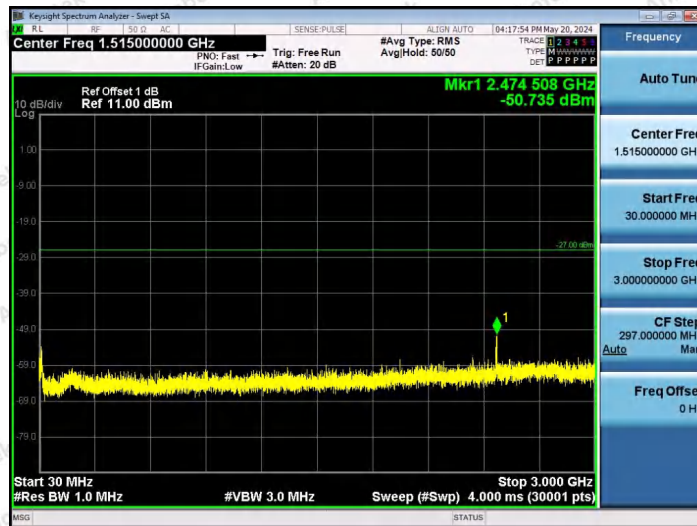

11AX80SISO-Ant1-6705-106Tone-RU53-30~3000-PASS