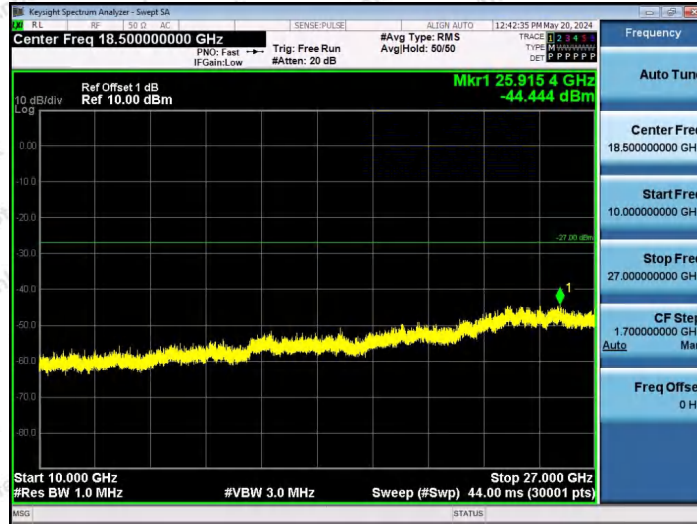

11AX80SISO-Ant1-6145-242Tone-RU64-10000~40000-PASS