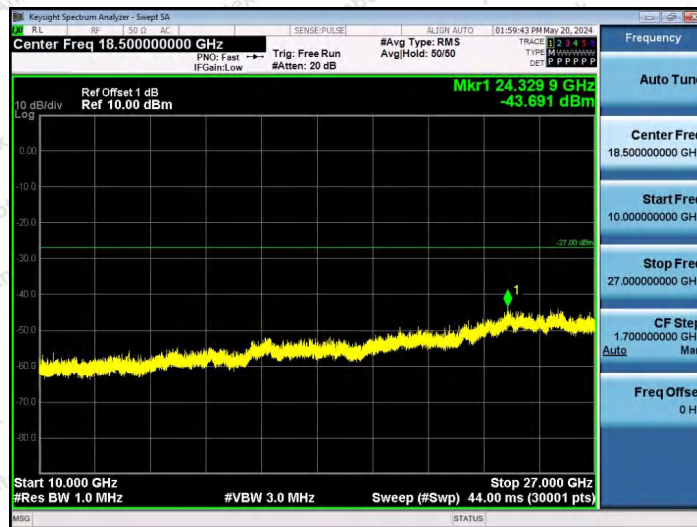

Hotline 400-003-0500
www.anbotek.com.cn

11AX80SISO-Ant1-6545-484Tone-RU65-3000~10000-PASS

11AX80SISO-Ant1-6545-484Tone-RU66-3000~10000-PASS

11AX80SISO-Ant1-6545-26Tone-RU0-10000~40000-PASS

Shenzhen Anbotek Compliance Laboratory Limited