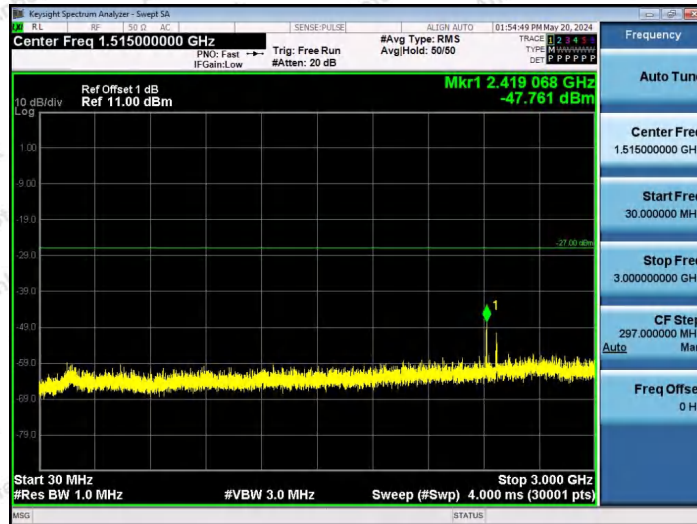

11AX80SISO-Ant1-6465-484Tone-RU66-30~3000-PASS