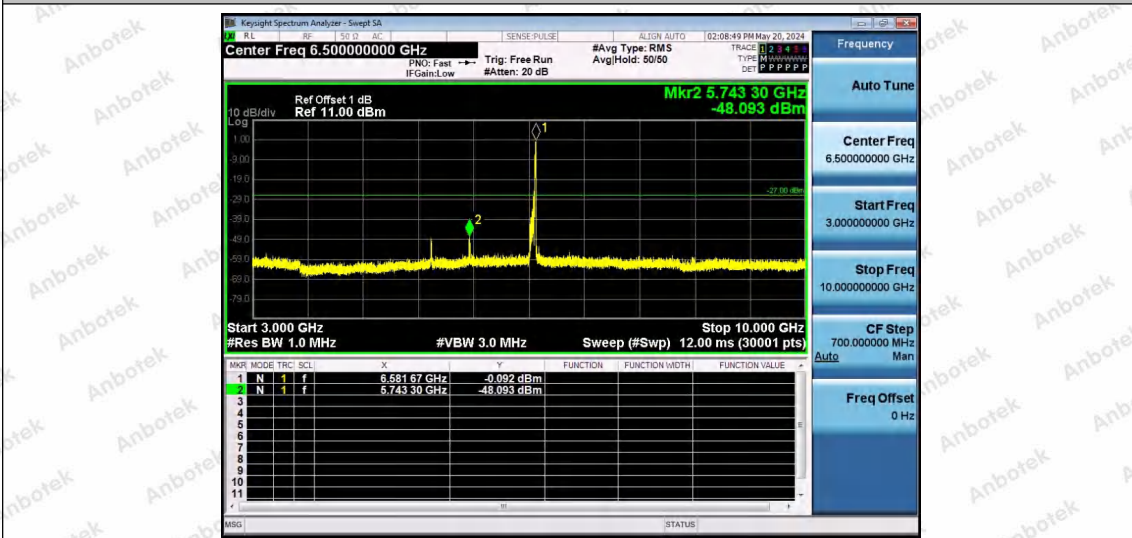

11AX80SISO-Ant1-6545-52Tone-RU52-3000~10000-PASS