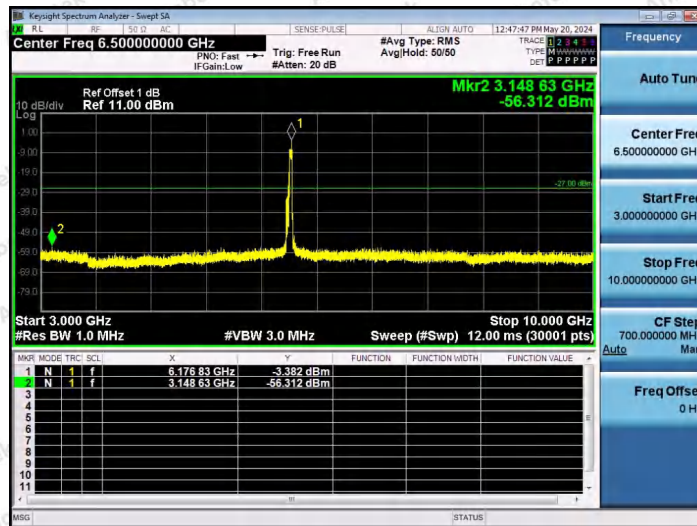

11AX80SISO-Ant1-6145-484Tone-RU66-3000~10000-PASS