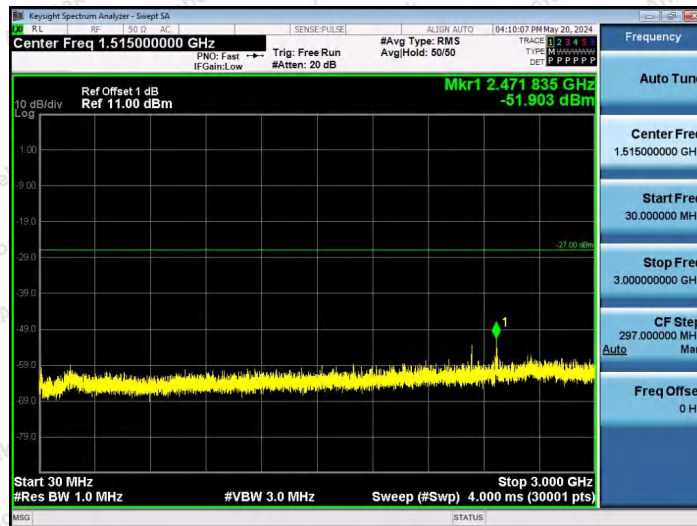

11AX80SISO-Ant1-6705-26Tone-RU36-30~3000-PASS