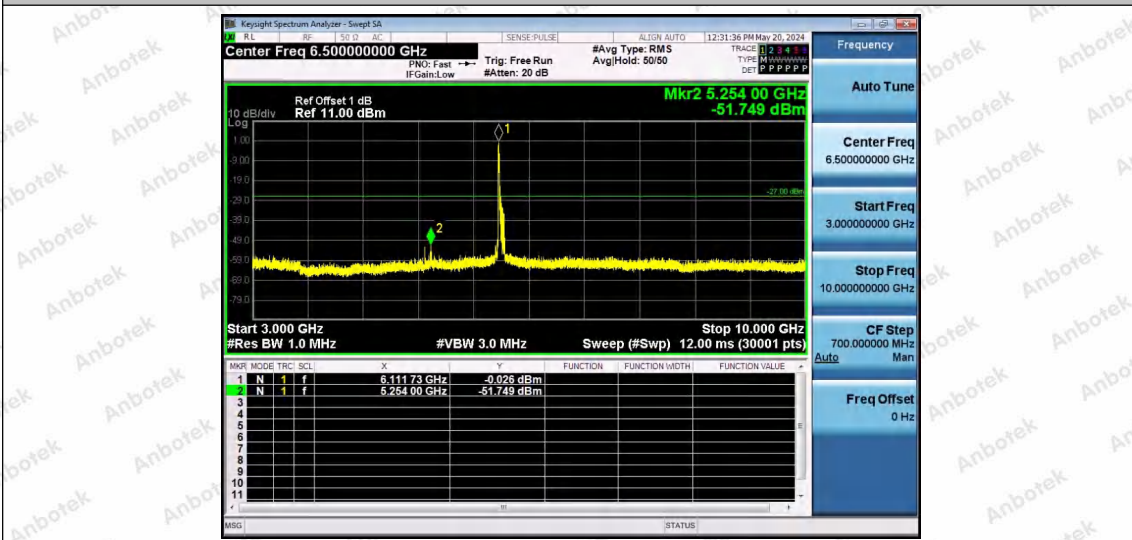

Hotline 400-003-0500
www.anbotek.com.cn

11AX80SISO-Ant1-6145-52Tone-RU37-3000~10000-PASS

11AX80SISO-Ant1-6145-52Tone-RU52-3000~10000-PASS

11AX80SISO-Ant1-6145-106Tone-RU53-3000~10000-PASS

Shenzhen Anbotek Compliance Laboratory Limited