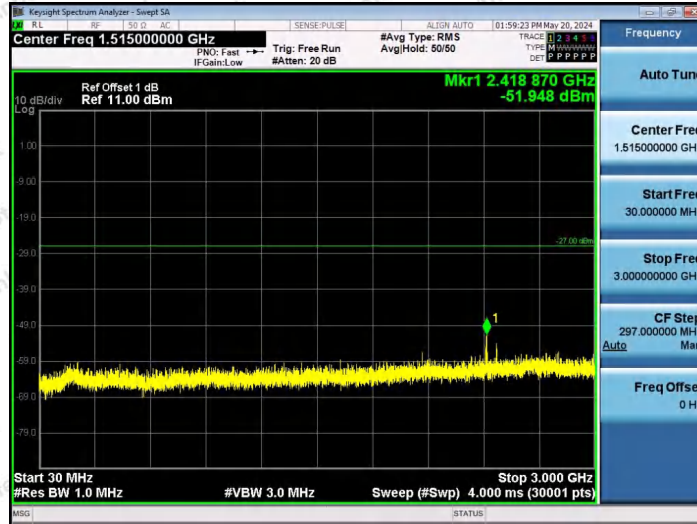

11AX80SISO-Ant1-6545-26Tone-RU0-30~3000-PASS