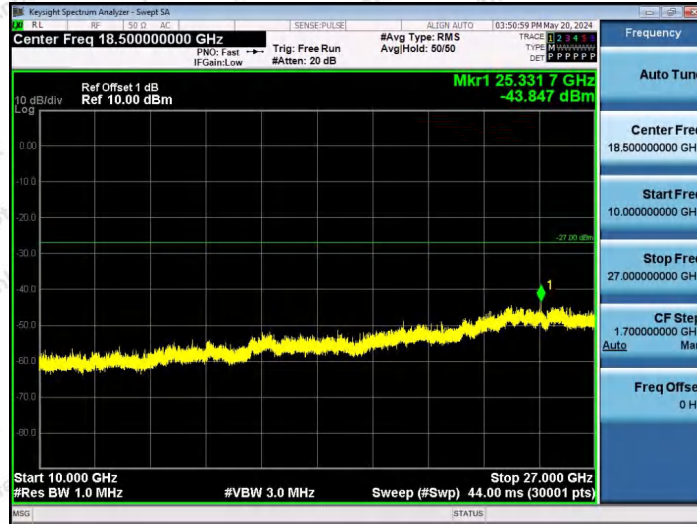

11AX80SISO-Ant1-6545-242Tone-RU64-10000~40000-PASS