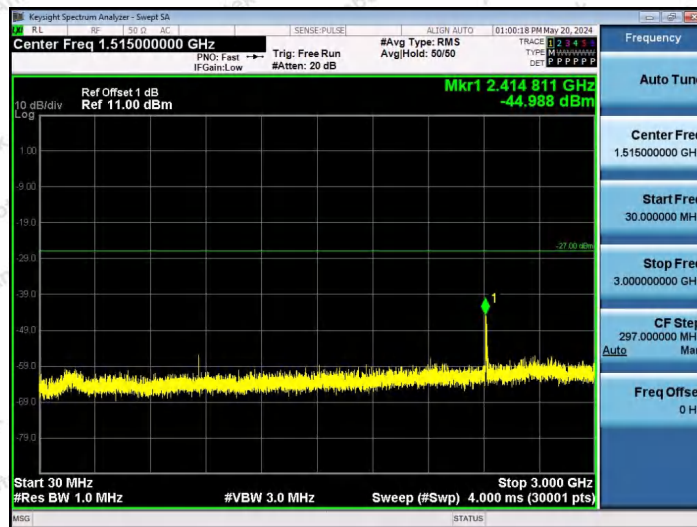

Hotline 400-003-0500
www.anbotek.com.cn

11AX80SISO-Ant1-6385-26Tone-RU0-30~3000-PASS

11AX80SISO-Ant1-6385-26Tone-RU36-30~3000-PASS

11AX80SISO-Ant1-6385-52Tone-RU37-30~3000-PASS

Shenzhen Anbotek Compliance Laboratory Limited