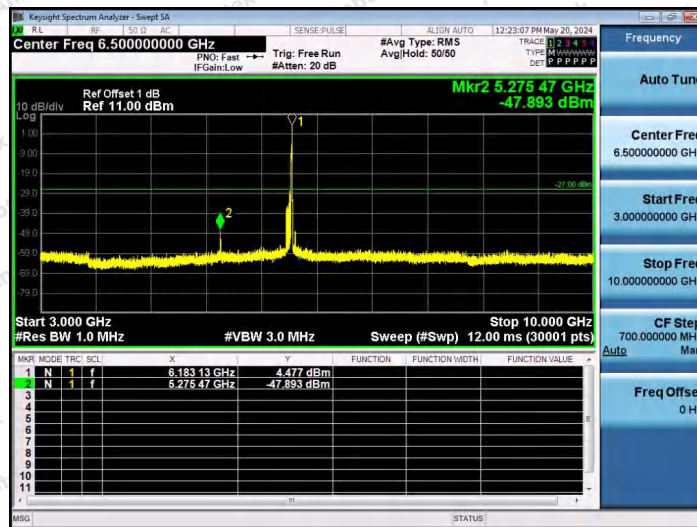

Hotline 400-003-0500
www.anbotek.com.cn

11AX80SISO-Ant1-6145-484Tone-RU66-30~3000-PASS

11AX80SISO-Ant1-6145-26Tone-RU0-3000~10000-PASS

11AX80SISO-Ant1-6145-26Tone-RU36-3000~10000-PASS

Shenzhen Anbotek Compliance Laboratory Limited