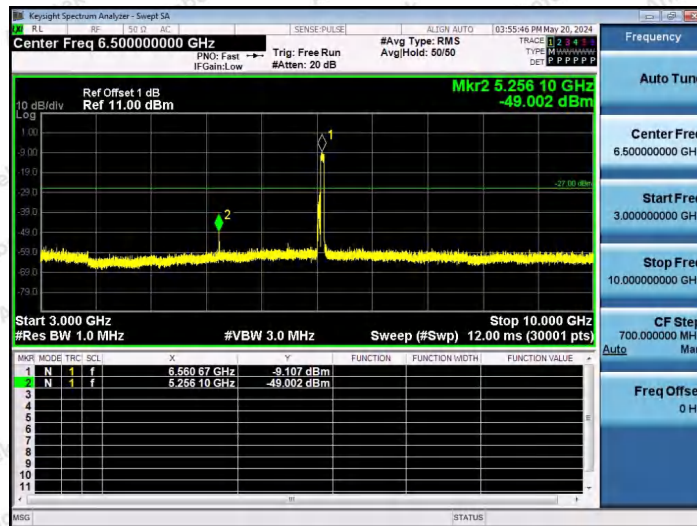

11AX80SISO-Ant1-6545-484Tone-RU66-3000~10000-PASS