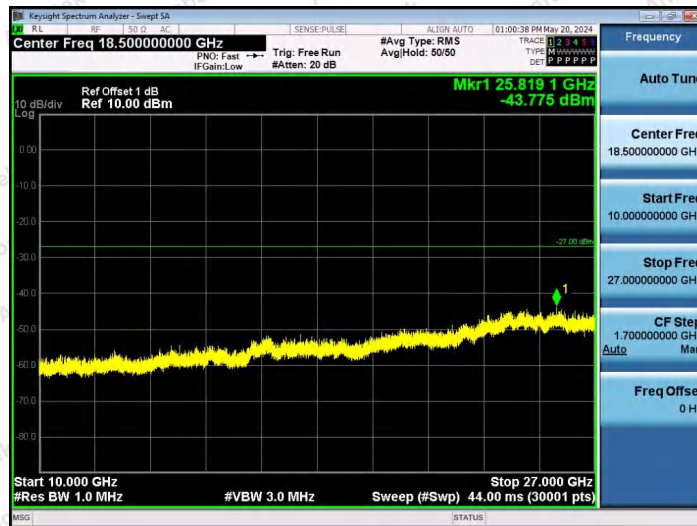

11AX80SISO-Ant1-6385-52Tone-RU37-10000~40000-PASS