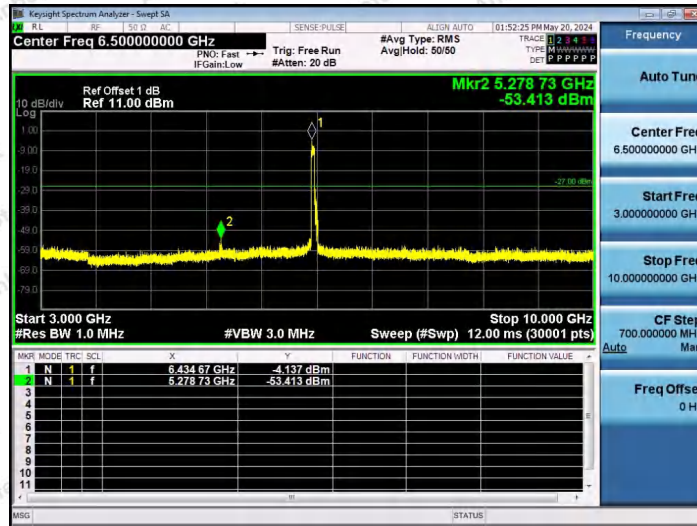

11AX80SISO-Ant1-6465-484Tone-RU65-3000~10000-PASS