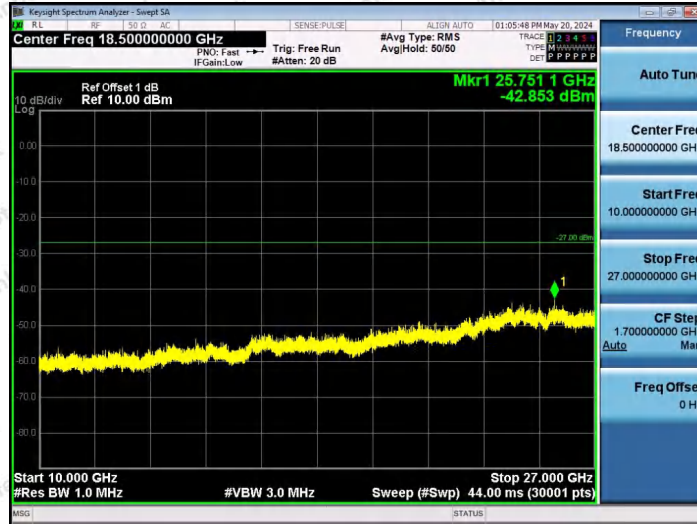

11AX80SISO-Ant1-6385-106Tone-RU53-10000~40000-PASS