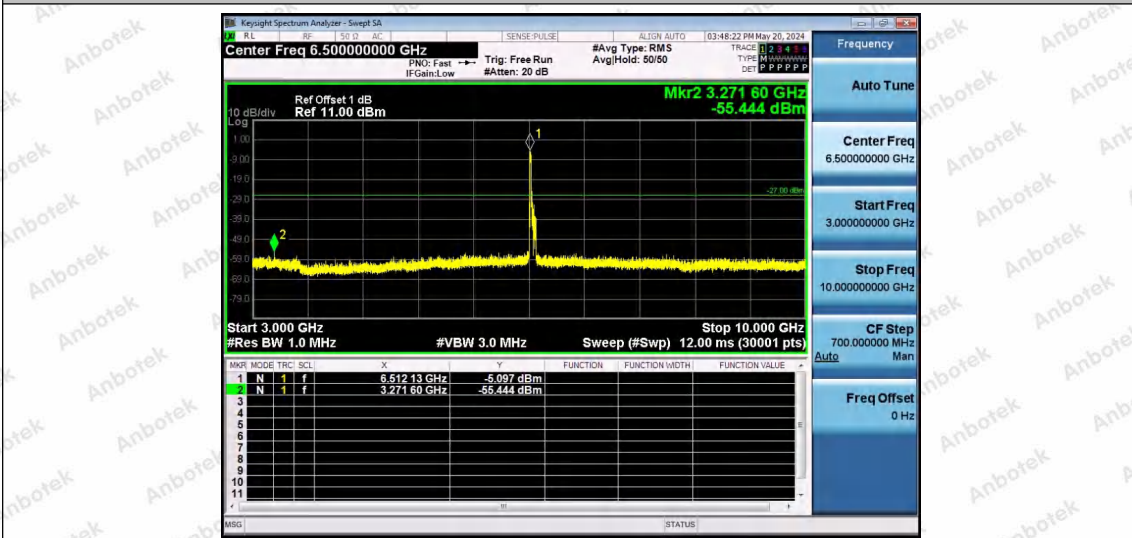

11AX80SISO-Ant1-6545-242Tone-RU61-3000~10000-PASS