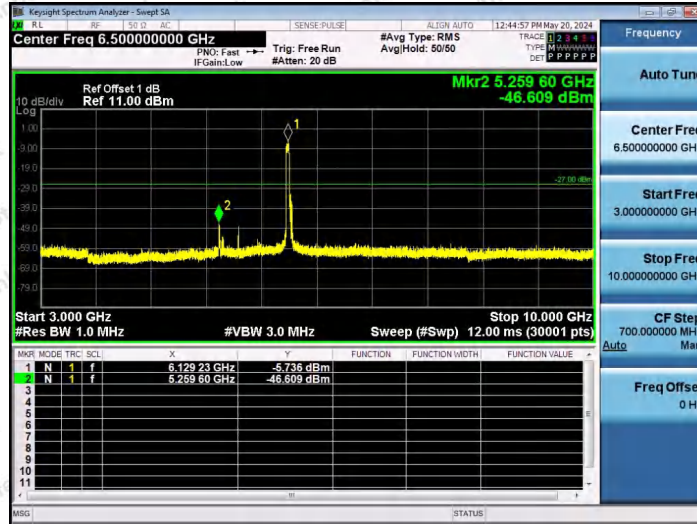

11AX80SISO-Ant1-6145-484Tone-RU65-3000~10000-PASS