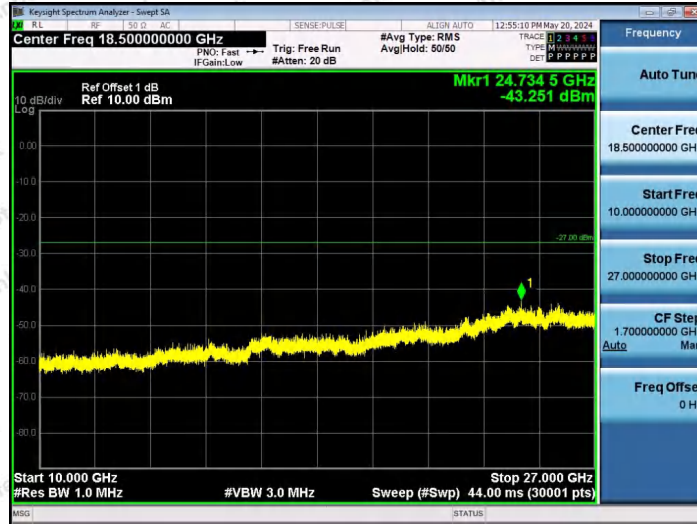

11AX80SISO-Ant1-6385-26Tone-RU36-10000~40000-PASS