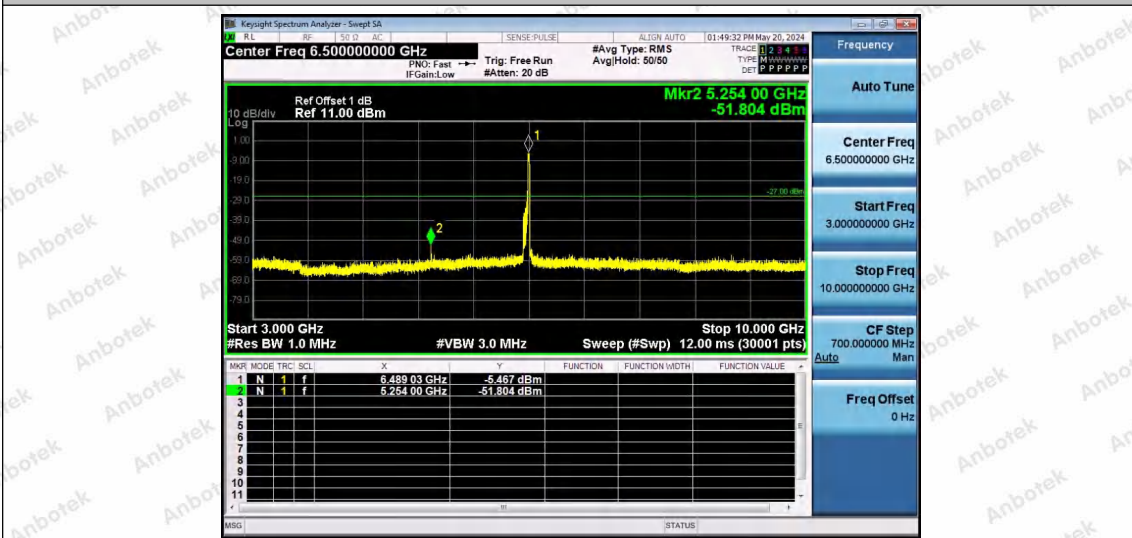

Hotline 400-003-0500
 www.anbotek.com.cn

11AX80SISO-Ant1-6465-106Tone-RU60-3000~10000-PASS

11AX80SISO-Ant1-6465-242Tone-RU61-3000~10000-PASS

11AX80SISO-Ant1-6465-242Tone-RU64-3000~10000-PASS

Shenzhen Anbotek Compliance Laboratory Limited