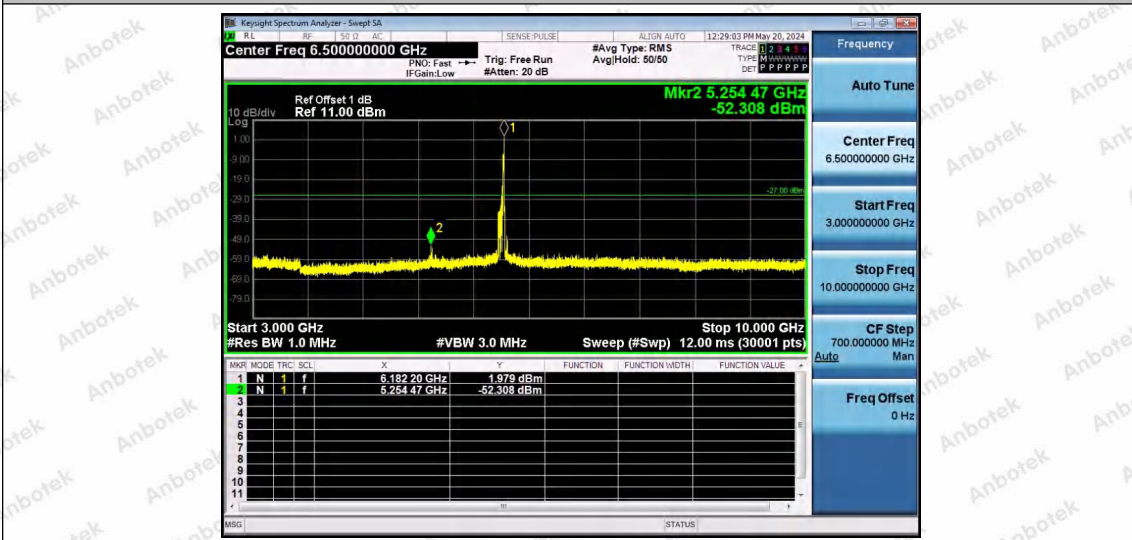

11AX80SISO-Ant1-6145-52Tone-RU52-3000~10000-PASS