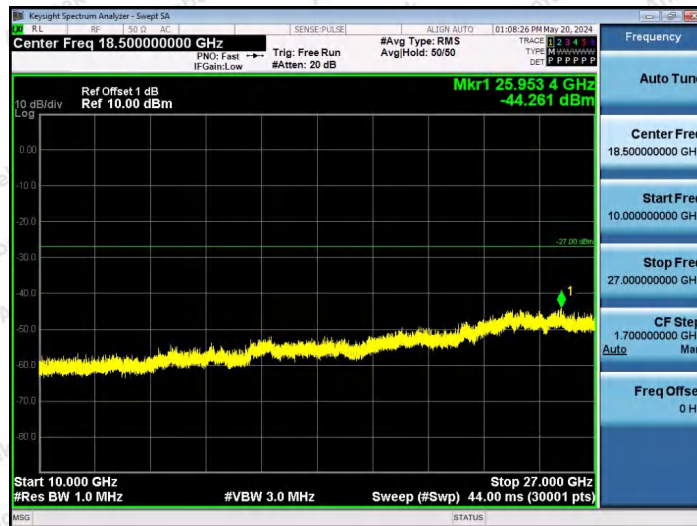

11AX80SISO-Ant1-6385-106Tone-RU60-10000~40000-PASS