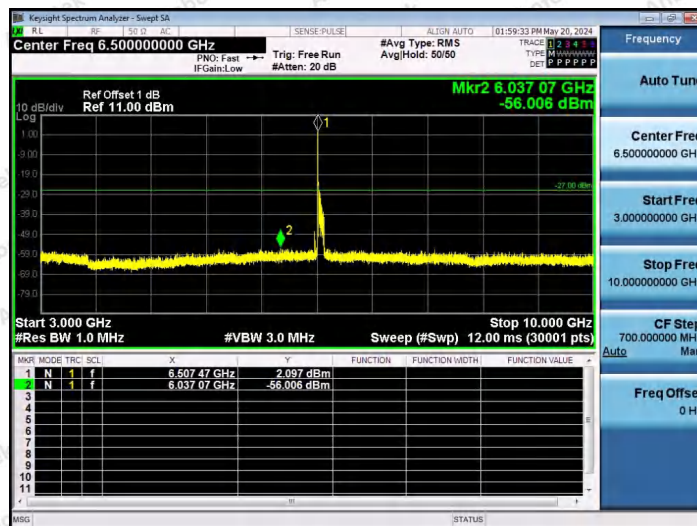

11AX80SISO-Ant1-6545-26Tone-RU0-3000~10000-PASS