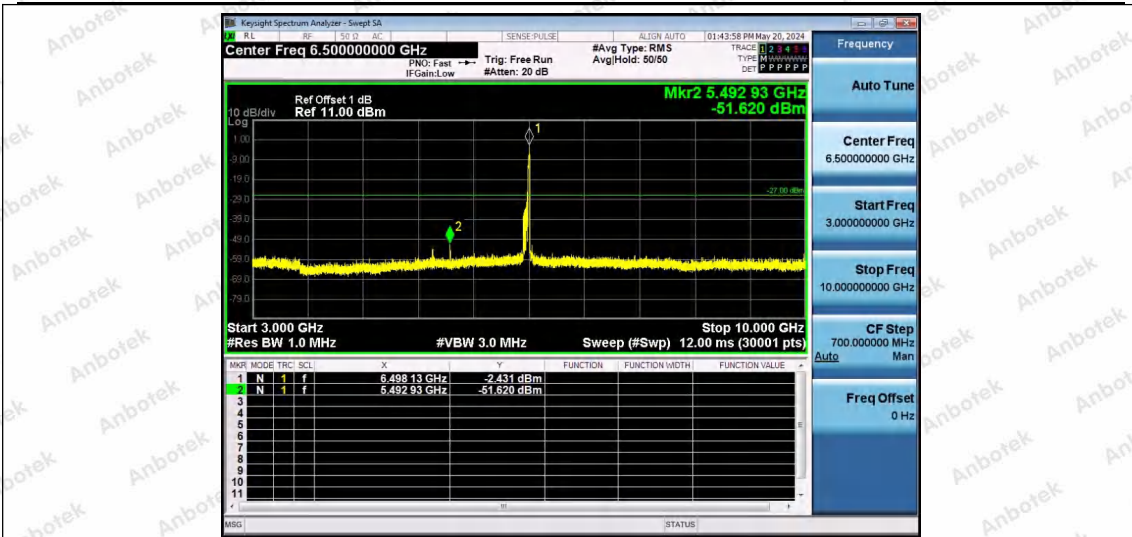

11AX80SISO-Ant1-6465-106Tone-RU60-3000~10000-PASS