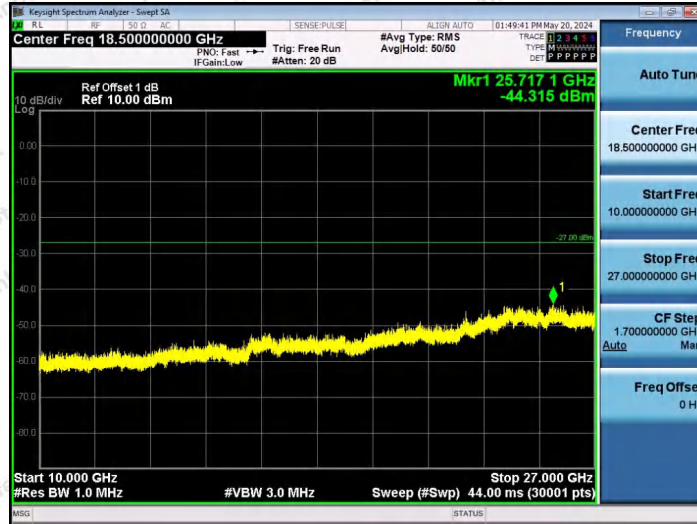

11AX80SISO-Ant1-6465-242Tone-RU64-10000~40000-PASS