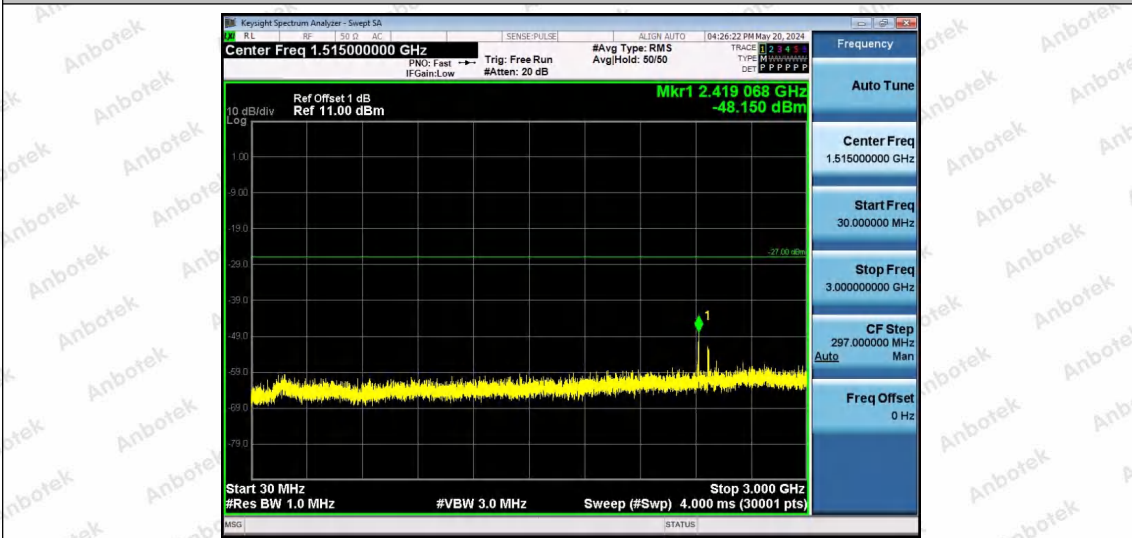

11AX80SISO-Ant1-6705-242Tone-RU64-30~3000-PASS