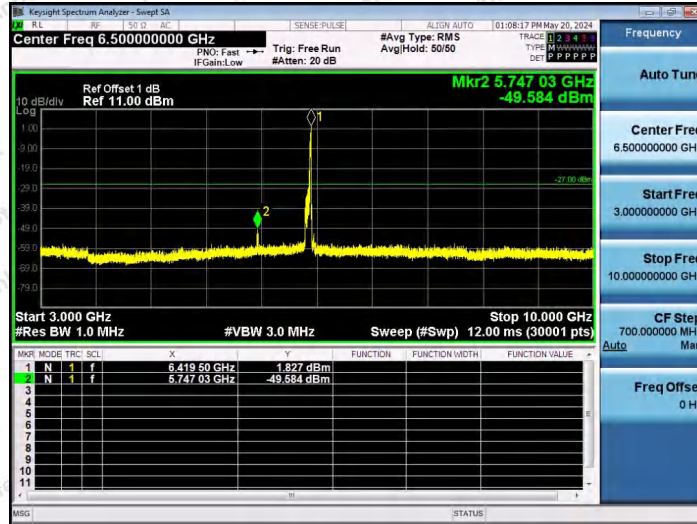

11AX80SISO-Ant1-6385-106Tone-RU60-3000~10000-PASS