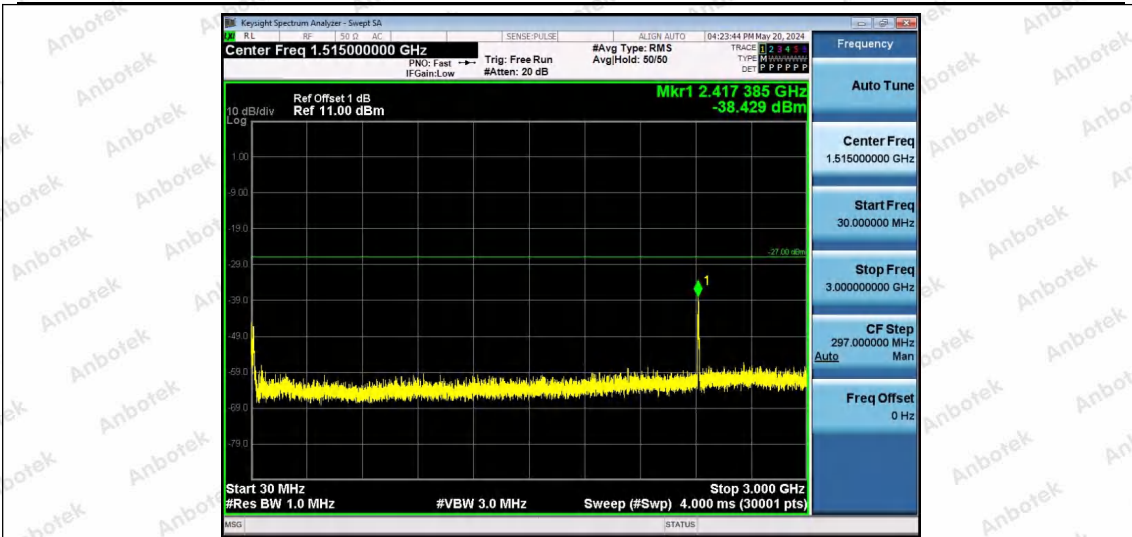

11AX80SISO-Ant1-6705-242Tone-RU61-30~3000-PASS