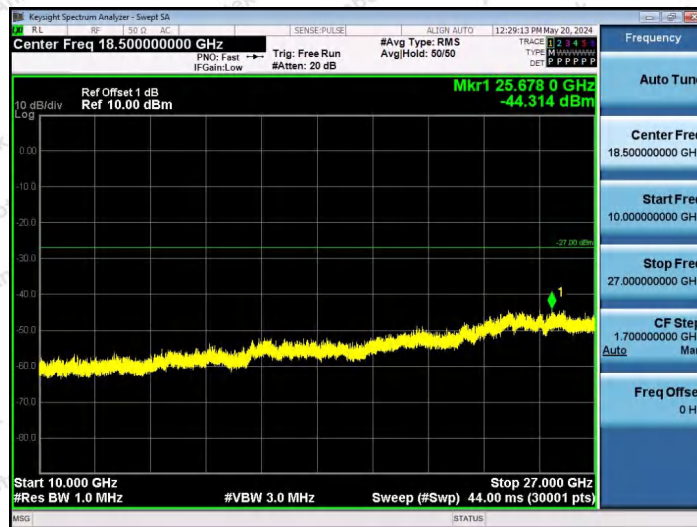

Hotline 400-003-0500
www.anbotek.com.cn

11AX80SISO-Ant1-6145-26Tone-RU36-10000~40000-PASS

11AX80SISO-Ant1-6145-52Tone-RU37-10000~40000-PASS

11AX80SISO-Ant1-6145-52Tone-RU52-10000~40000-PASS

Shenzhen Anbotek Compliance Laboratory Limited