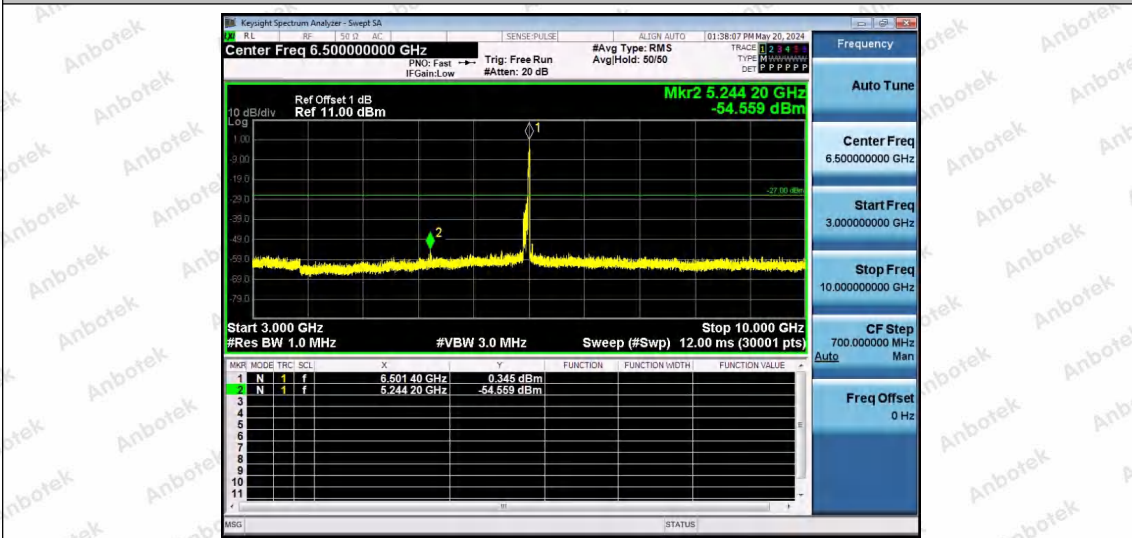

11AX80SISO-Ant1-6465-52Tone-RU52-3000~10000-PASS