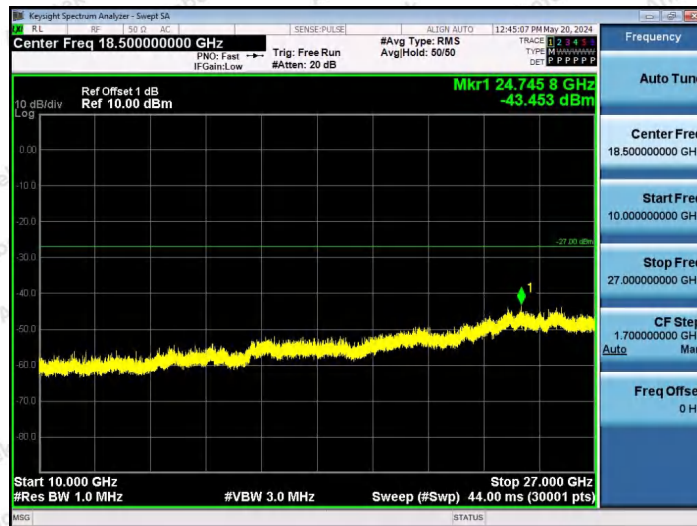

11AX80SISO-Ant1-6145-484Tone-RU65-10000~40000-PASS