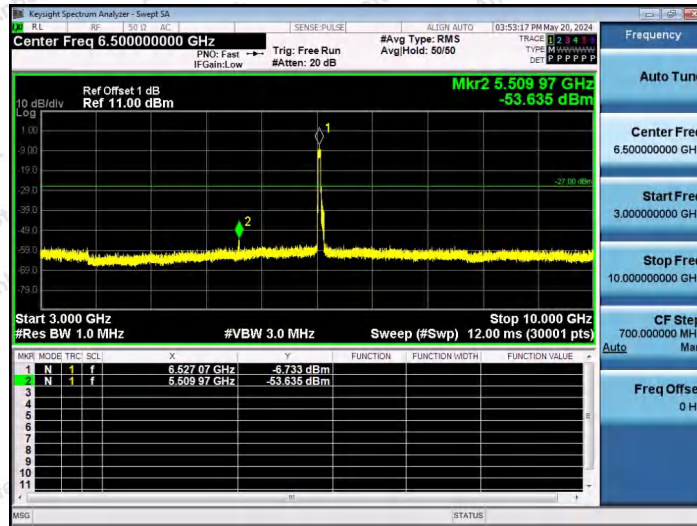

11AX80SISO-Ant1-6545-484Tone-RU65-3000~10000-PASS