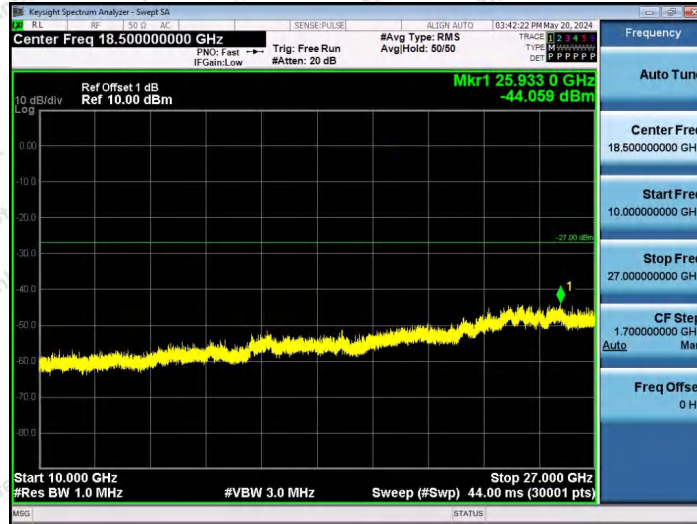

11AX80SISO-Ant1-6545-106Tone-RU53-10000~40000-PASS