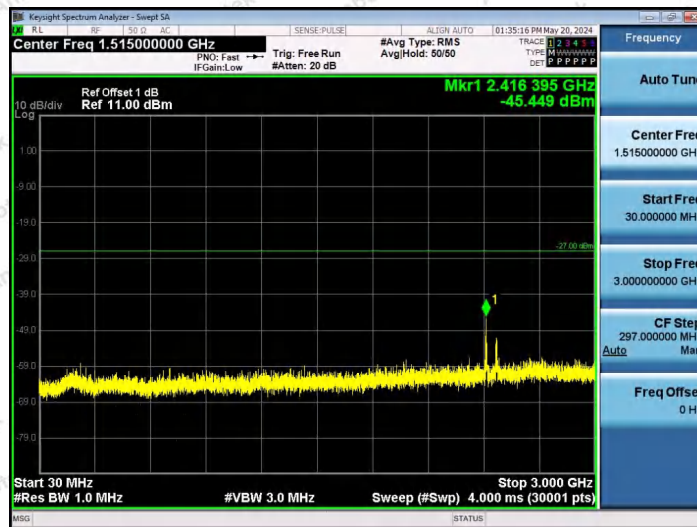

Hotline 400-003-0500
 www.anbotek.com.cn

11AX80SISO-Ant1-6465-26Tone-RU0-30~3000-PASS

11AX80SISO-Ant1-6465-26Tone-RU36-30~3000-PASS

11AX80SISO-Ant1-6465-52Tone-RU37-30~3000-PASS

Shenzhen Anbotek Compliance Laboratory Limited