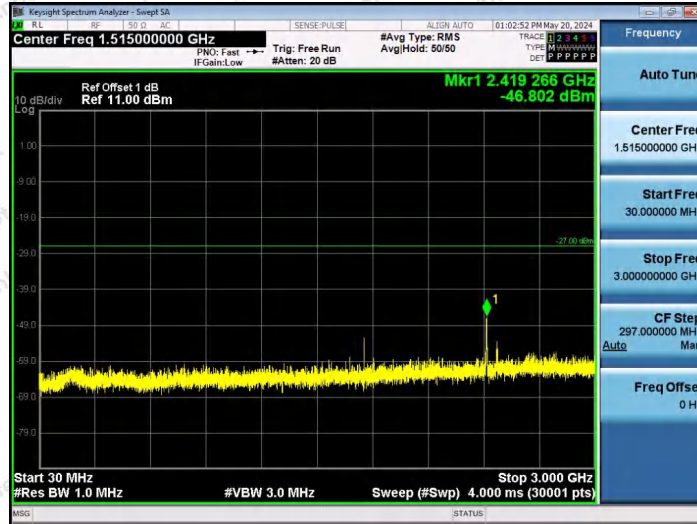

11AX80SISO-Ant1-6385-52Tone-RU52-30~3000-PASS