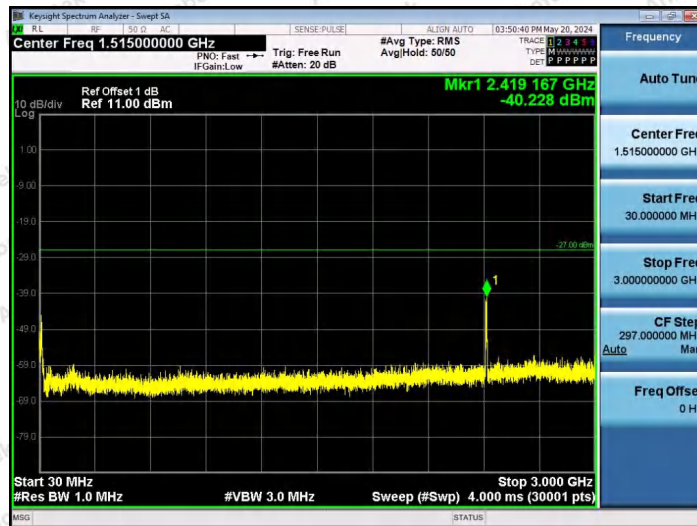

11AX80SISO-Ant1-6545-242Tone-RU64-30~3000-PASS