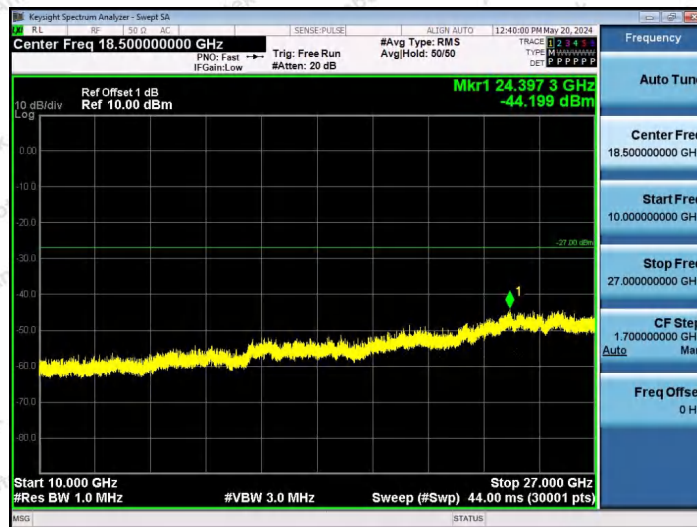

Hotline 400-003-0500
 www.anbotek.com.cn

11AX80SISO-Ant1-6145-106Tone-RU53-10000~40000-PASS

11AX80SISO-Ant1-6145-106Tone-RU60-10000~40000-PASS

11AX80SISO-Ant1-6145-242Tone-RU61-10000~40000-PASS

Shenzhen Anbotek Compliance Laboratory Limited