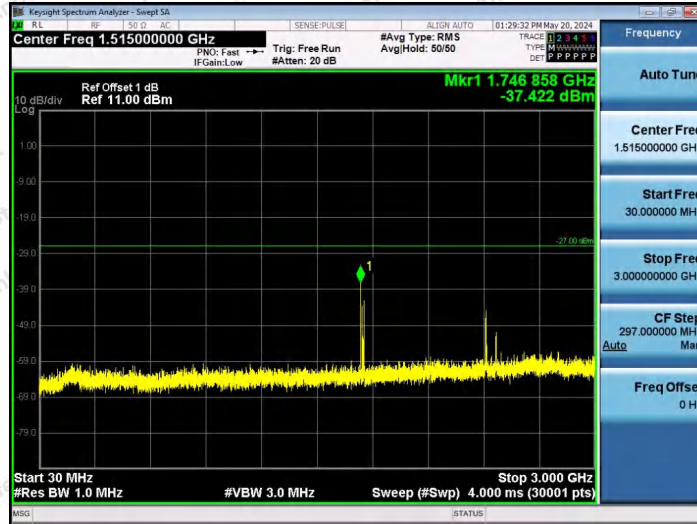

11AX80SISO-Ant1-6465-26Tone-RU0-30~3000-PASS