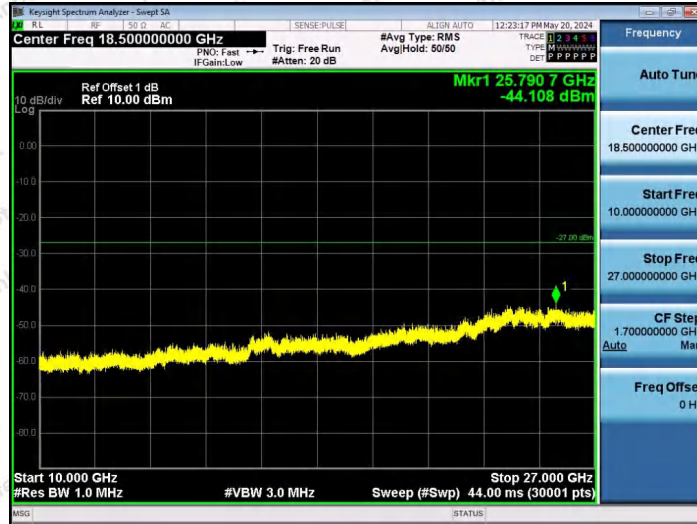

11AX80SISO-Ant1-6145-26Tone-RU36-10000~40000-PASS