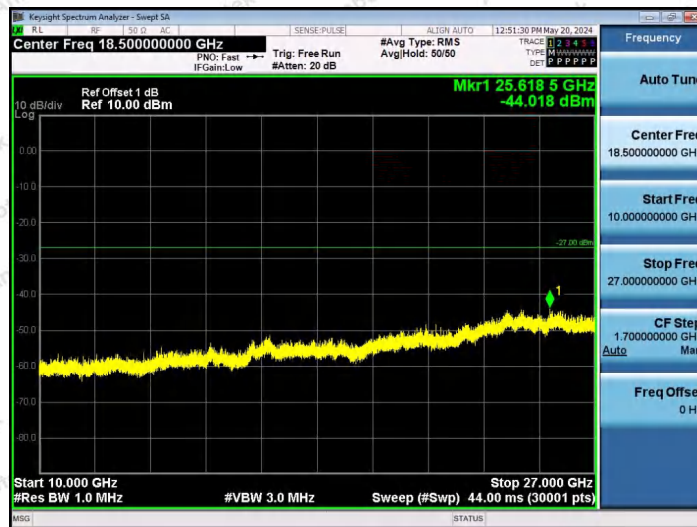

Hotline 400-003-0500
www.anbotek.com.cn

11AX80SISO-Ant1-6385-484Tone-RU65-3000~10000-PASS

11AX80SISO-Ant1-6385-484Tone-RU66-3000~10000-PASS

11AX80SISO-Ant1-6385-26Tone-RU0-10000~40000-PASS

Shenzhen Anbotek Compliance Laboratory Limited