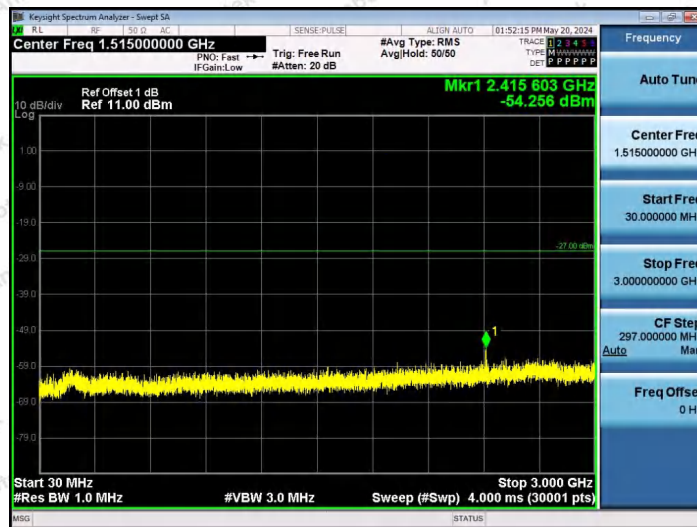

Hotline 400-003-0500
www.anbotek.com.cn

11AX80SISO-Ant1-6465-242Tone-RU61-30~3000-PASS

11AX80SISO-Ant1-6465-242Tone-RU64-30~3000-PASS

11AX80SISO-Ant1-6465-484Tone-RU65-30~3000-PASS

Shenzhen Anbotek Compliance Laboratory Limited