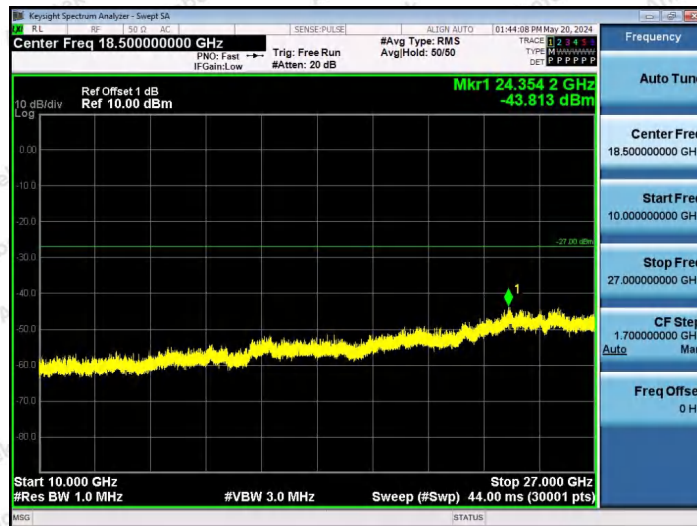

11AX80SISO-Ant1-6465-106Tone-RU60-10000~40000-PASS