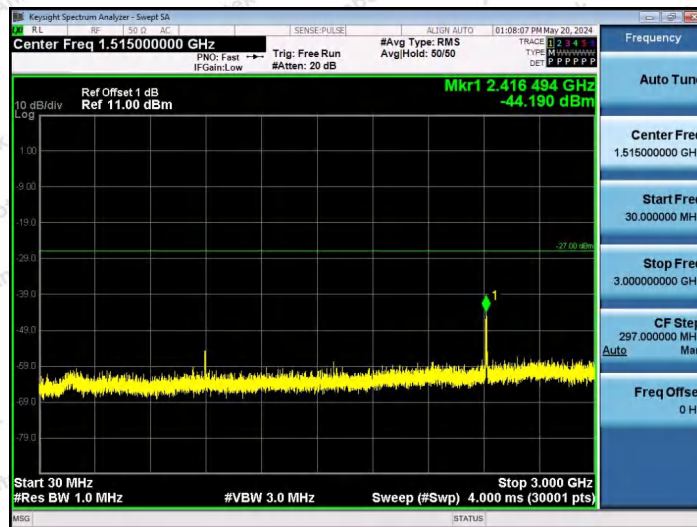

Hotline 400-003-0500
 www.anbotek.com.cn

11AX80SISO-Ant1-6385-52Tone-RU52-30~3000-PASS

11AX80SISO-Ant1-6385-106Tone-RU53-30~3000-PASS

11AX80SISO-Ant1-6385-106Tone-RU60-30~3000-PASS

Shenzhen Anbotek Compliance Laboratory Limited