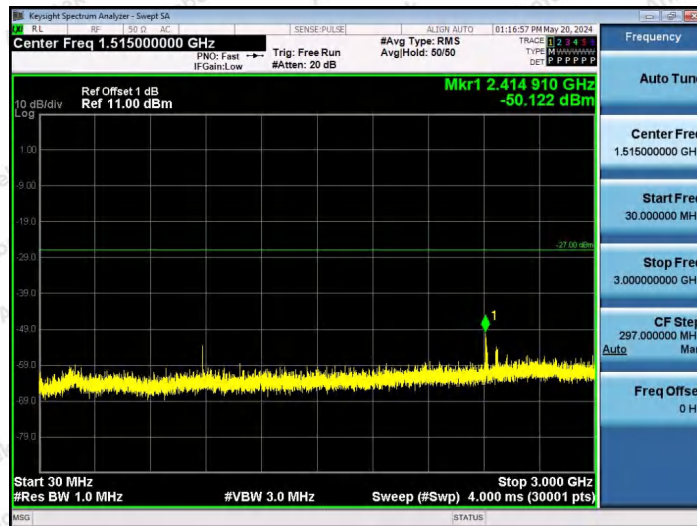

11AX80SISO-Ant1-6385-242Tone-RU64-30~3000-PASS