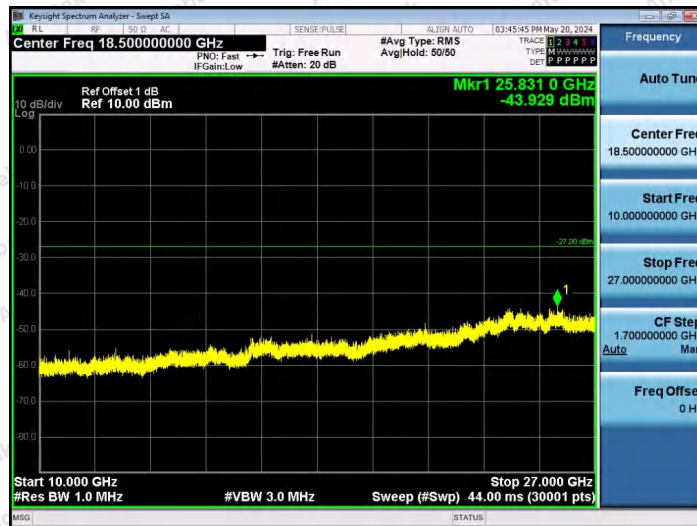

11AX80SISO-Ant1-6545-106Tone-RU60-10000~40000-PASS