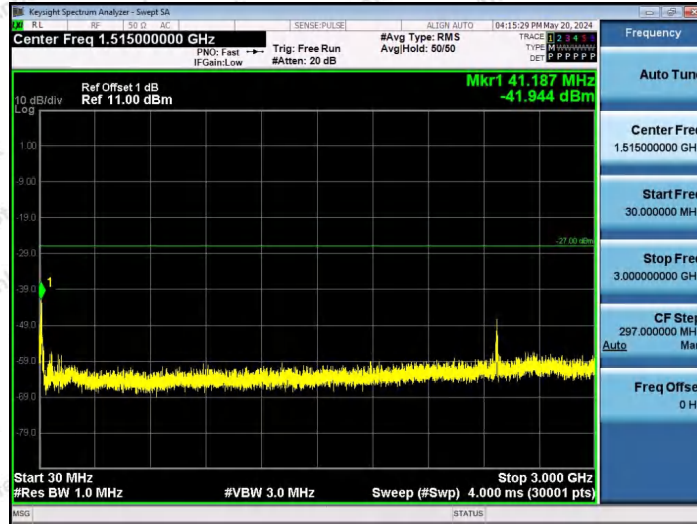

11AX80SISO-Ant1-6705-52Tone-RU52-30~3000-PASS