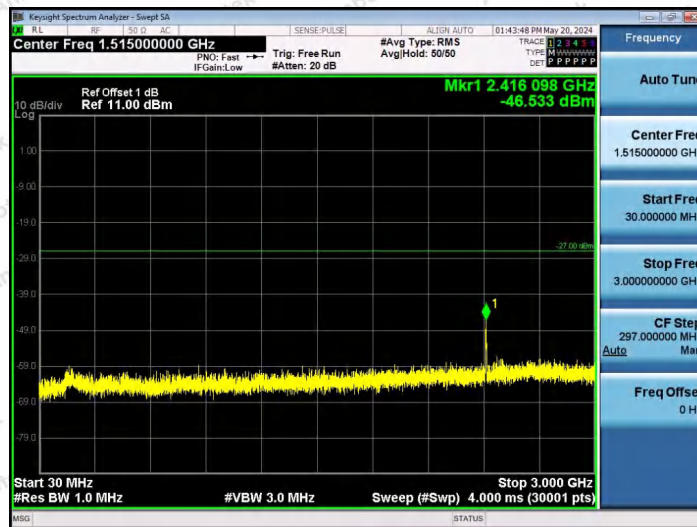

Hotline 400-003-0500
www.anbotek.com.cn

11AX80SISO-Ant1-6465-52Tone-RU52-30~3000-PASS

11AX80SISO-Ant1-6465-106Tone-RU53-30~3000-PASS

11AX80SISO-Ant1-6465-106Tone-RU60-30~3000-PASS

Shenzhen Anbotek Compliance Laboratory Limited