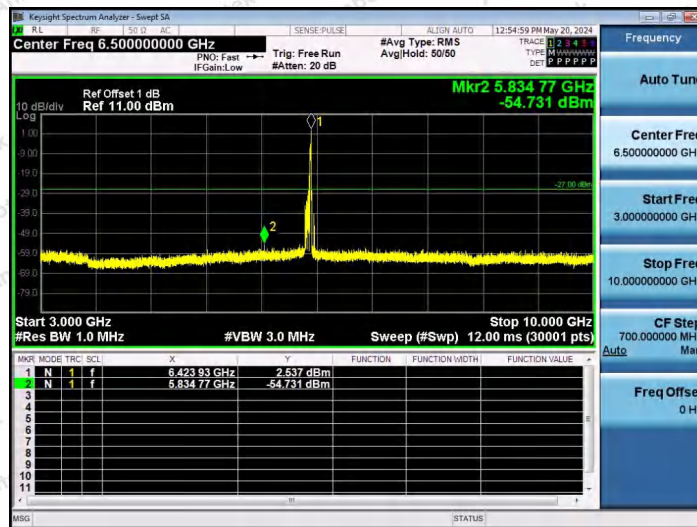

Hotline 400-003-0500
www.anbotek.com.cn

11AX80SISO-Ant1-6385-484Tone-RU66-30~3000-PASS

11AX80SISO-Ant1-6385-26Tone-RU0-3000~10000-PASS

11AX80SISO-Ant1-6385-26Tone-RU36-3000~10000-PASS

Shenzhen Anbotek Compliance Laboratory Limited