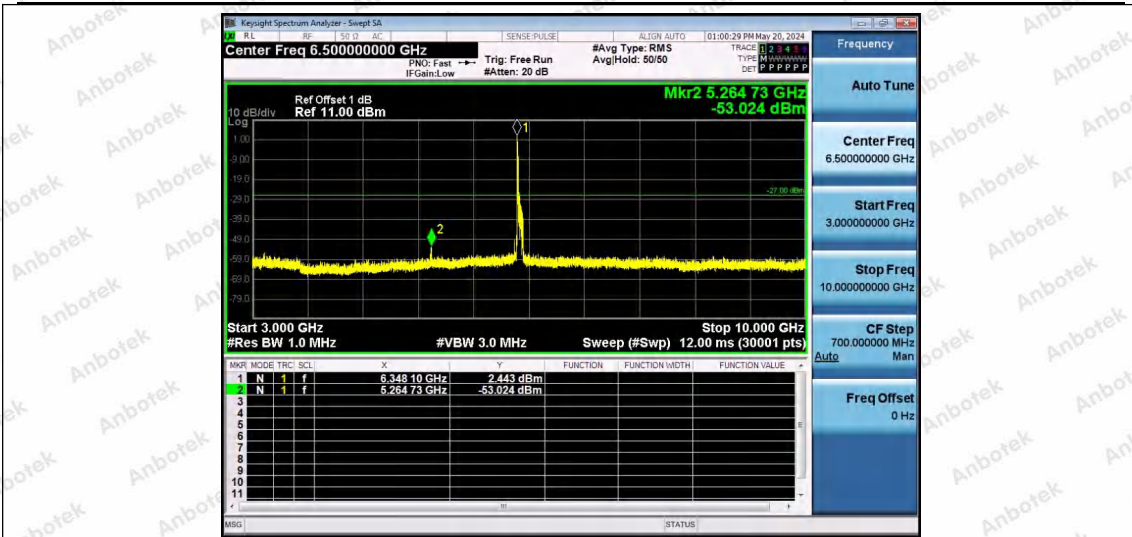

11AX80SISO-Ant1-6385-52Tone-RU37-3000~10000-PASS