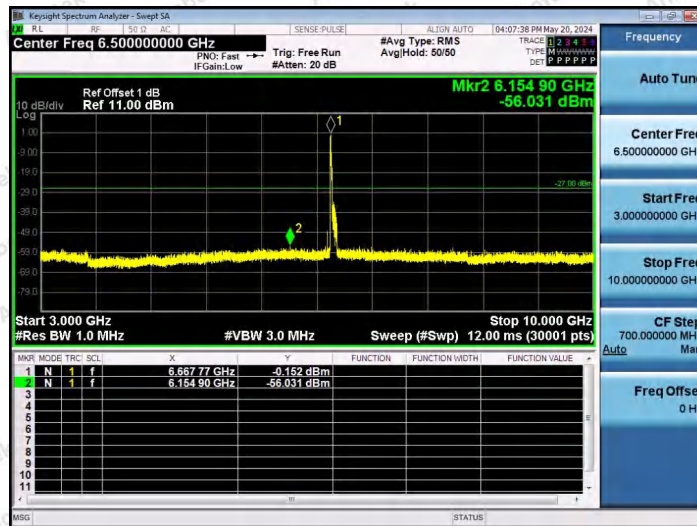

11AX80SISO-Ant1-6705-26Tone-RU0-3000~10000-PASS