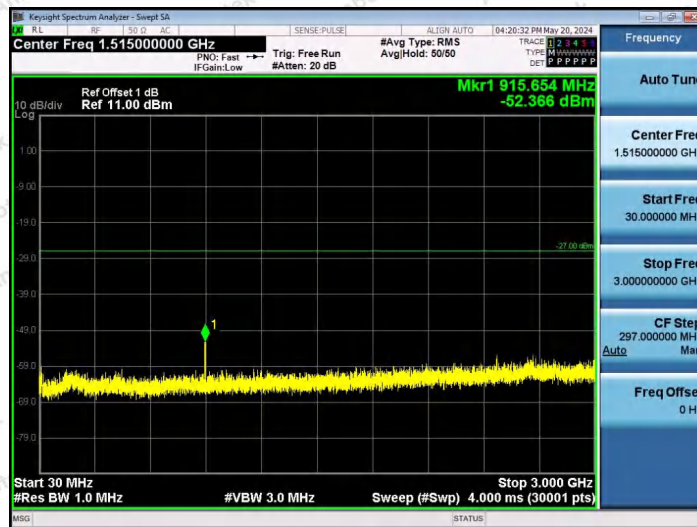

Hotline 400-003-0500
www.anbotek.com.cn

11AX80SISO-Ant1-6705-52Tone-RU52-30~3000-PASS

11AX80SISO-Ant1-6705-106Tone-RU53-30~3000-PASS

11AX80SISO-Ant1-6705-106Tone-RU60-30~3000-PASS

Shenzhen Anbotek Compliance Laboratory Limited