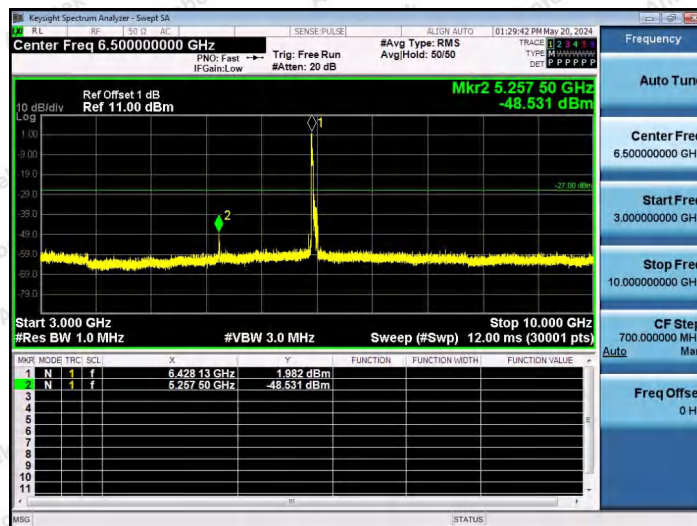

11AX80SISO-Ant1-6465-26Tone-RU0-3000~10000-PASS