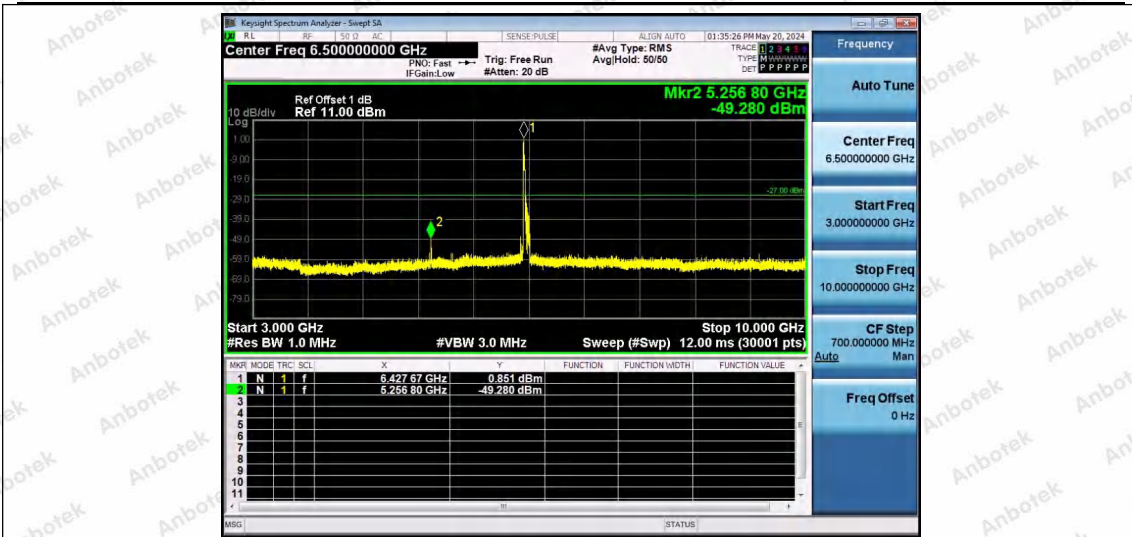

11AX80SISO-Ant1-6465-52Tone-RU37-3000~10000-PASS