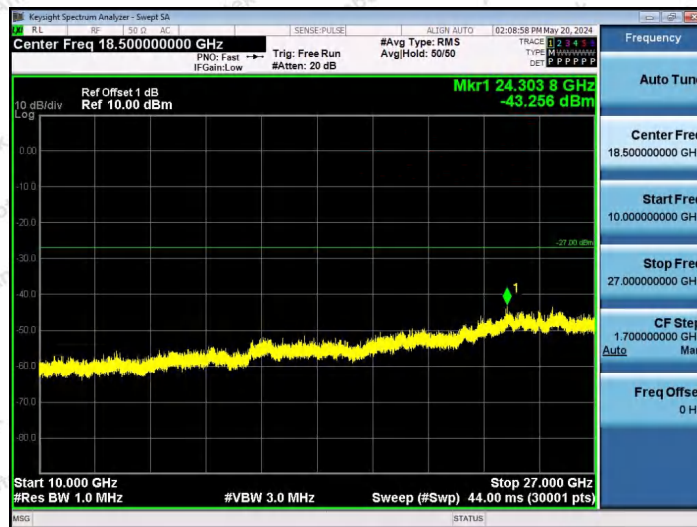

Hotline 400-003-0500
 www.anbotek.com.cn

11AX80SISO-Ant1-6545-26Tone-RU36-10000~40000-PASS

11AX80SISO-Ant1-6545-52Tone-RU37-10000~40000-PASS

11AX80SISO-Ant1-6545-52Tone-RU52-10000~40000-PASS

Shenzhen Anbotek Compliance Laboratory Limited