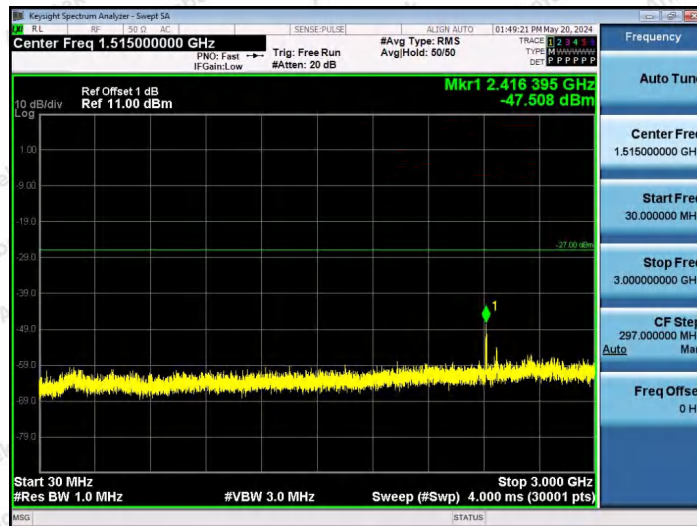

11AX80SISO-Ant1-6465-242Tone-RU64-30~3000-PASS