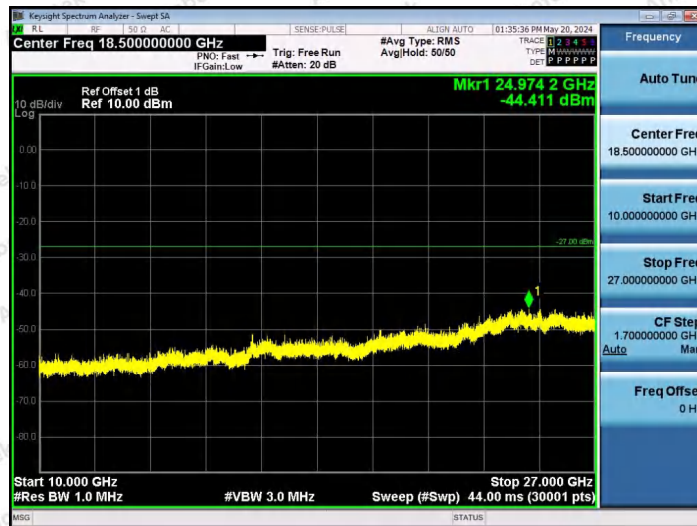

11AX80SISO-Ant1-6465-52Tone-RU37-10000~40000-PASS