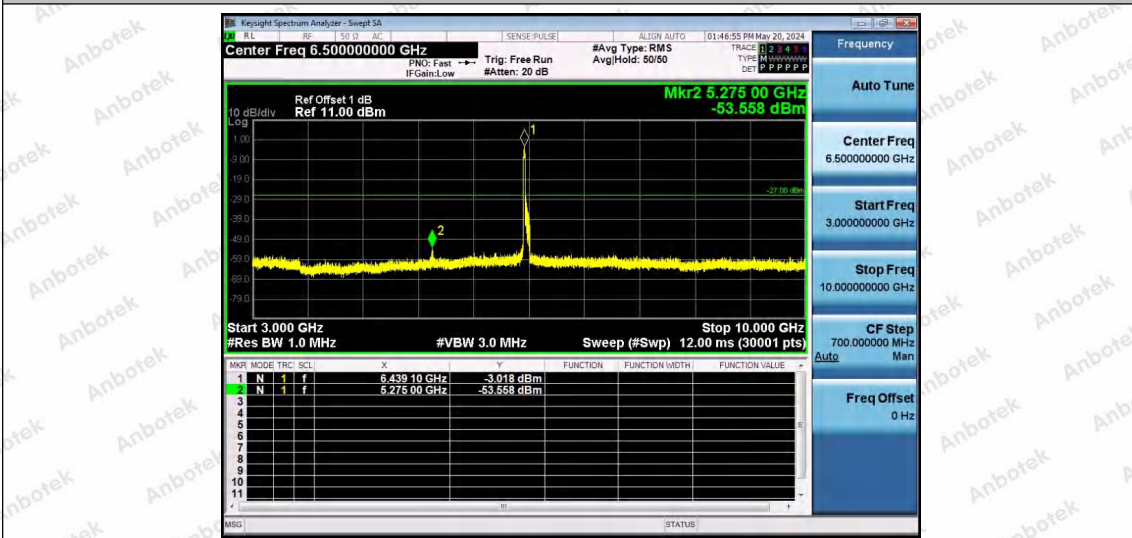

11AX80SISO-Ant1-6465-242Tone-RU61-3000~10000-PASS