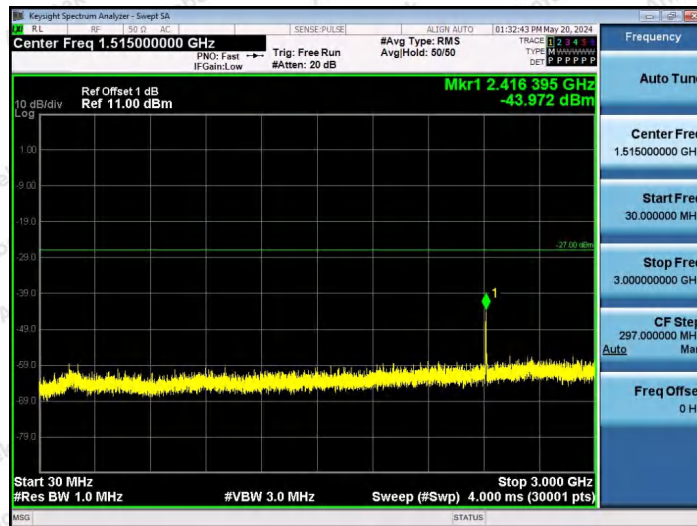

11AX80SISO-Ant1-6465-26Tone-RU36-30~3000-PASS