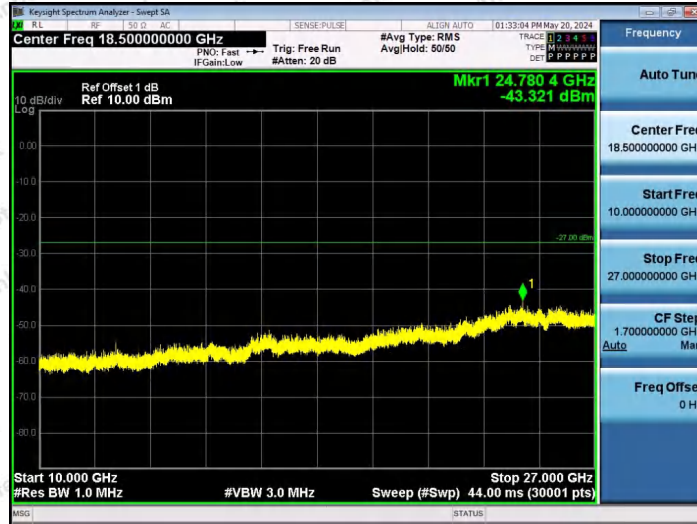

11AX80SISO-Ant1-6465-26Tone-RU36-10000~40000-PASS