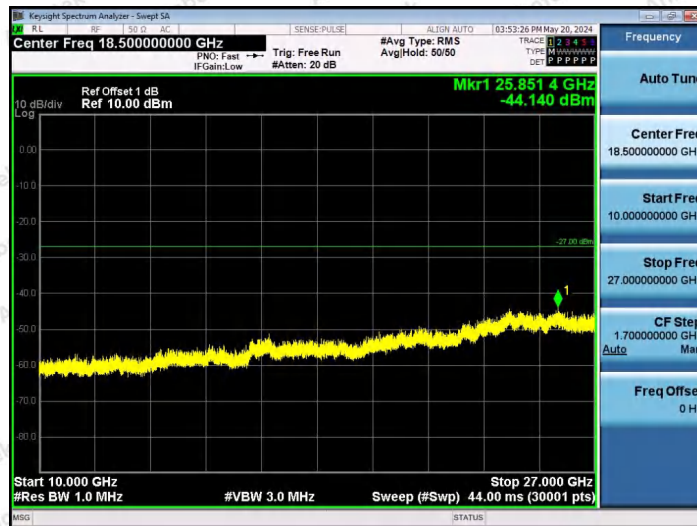

11AX80SISO-Ant1-6545-484Tone-RU65-10000~40000-PASS