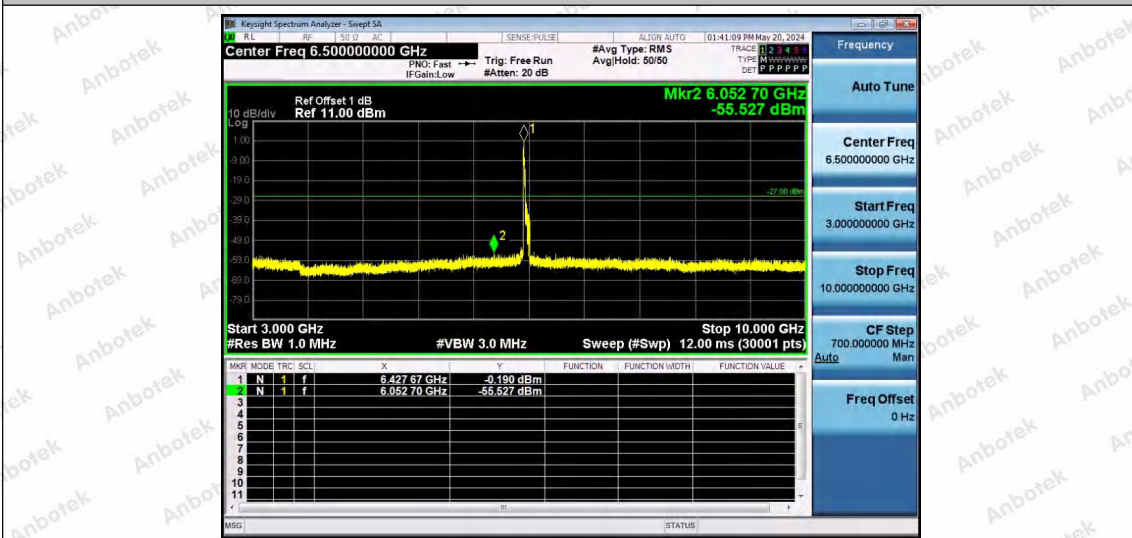

Hotline 400-003-0500
www.anbotek.com.cn

11AX80SISO-Ant1-6465-52Tone-RU37-3000~10000-PASS

11AX80SISO-Ant1-6465-52Tone-RU52-3000~10000-PASS

11AX80SISO-Ant1-6465-106Tone-RU53-3000~10000-PASS

Shenzhen Anbotek Compliance Laboratory Limited