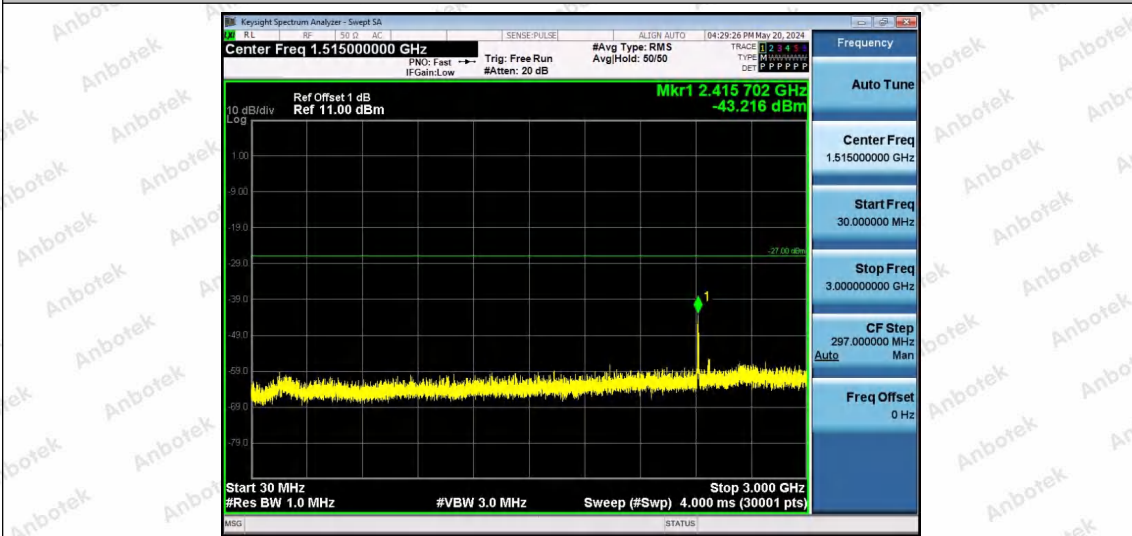

Hotline 400-003-0500
www.anbotek.com.cn

11AX80SISO-Ant1-6705-242Tone-RU61-30~3000-PASS

11AX80SISO-Ant1-6705-242Tone-RU64-30~3000-PASS

11AX80SISO-Ant1-6705-484Tone-RU65-30~3000-PASS

Shenzhen Anbotek Compliance Laboratory Limited