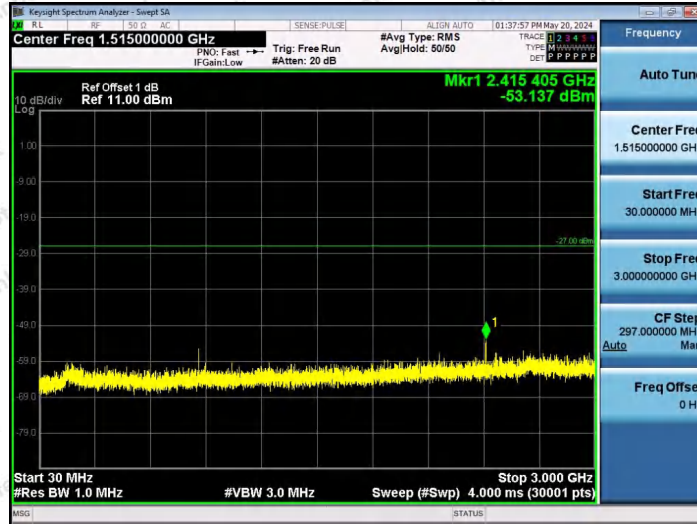

11AX80SISO-Ant1-6465-52Tone-RU52-30~3000-PASS