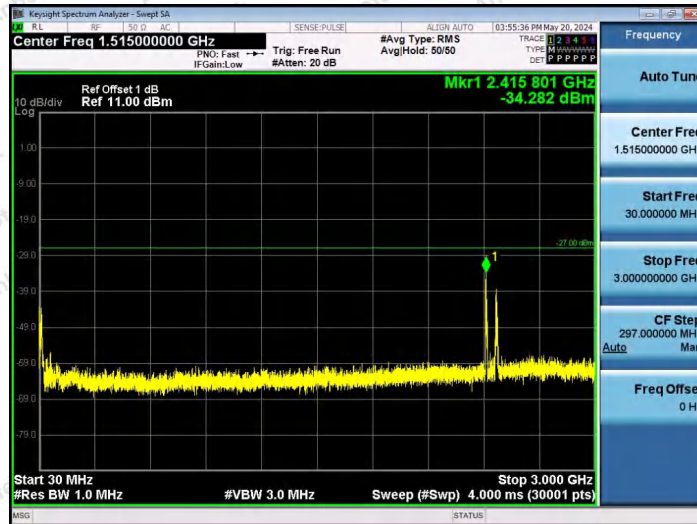

11AX80SISO-Ant1-6545-484Tone-RU66-30~3000-PASS