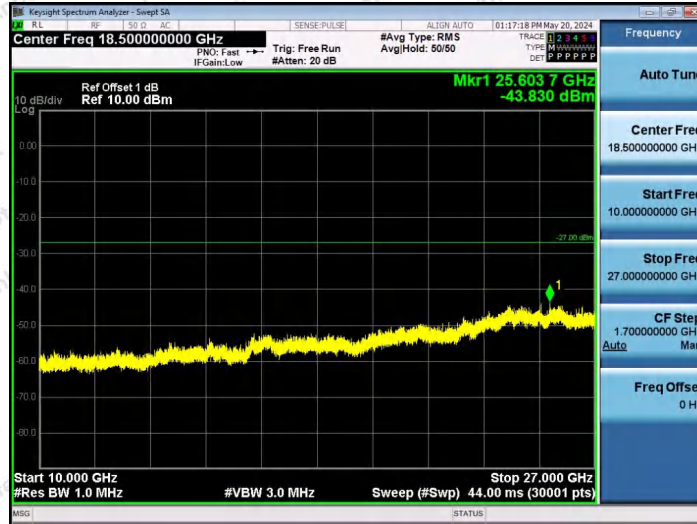

11AX80SISO-Ant1-6385-242Tone-RU64-10000~40000-PASS