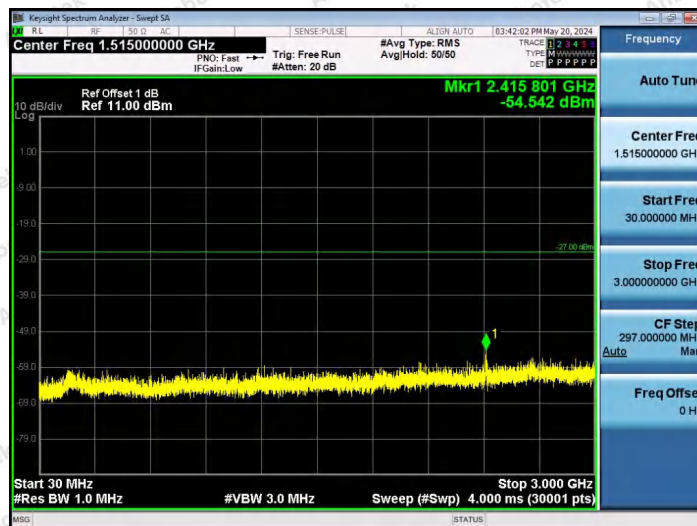

11AX80SISO-Ant1-6545-106Tone-RU53-30~3000-PASS