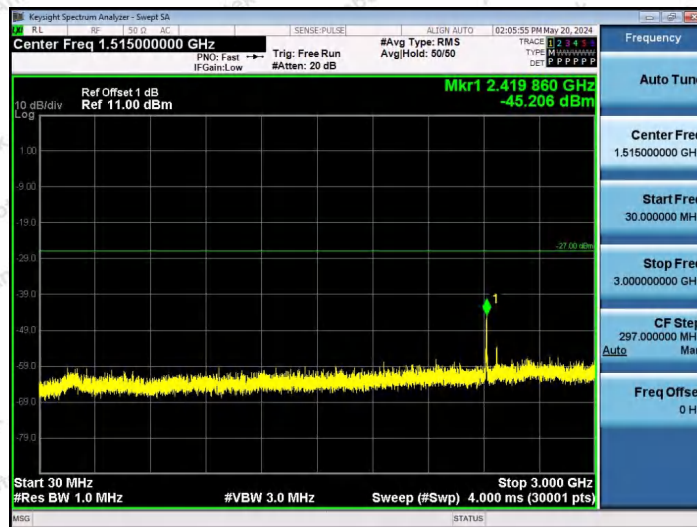

Hotline 400-003-0500
www.anbotek.com.cn

11AX80SISO-Ant1-6545-26Tone-RU0-30~3000-PASS

11AX80SISO-Ant1-6545-26Tone-RU36-30~3000-PASS

11AX80SISO-Ant1-6545-52Tone-RU37-30~3000-PASS

Shenzhen Anbotek Compliance Laboratory Limited