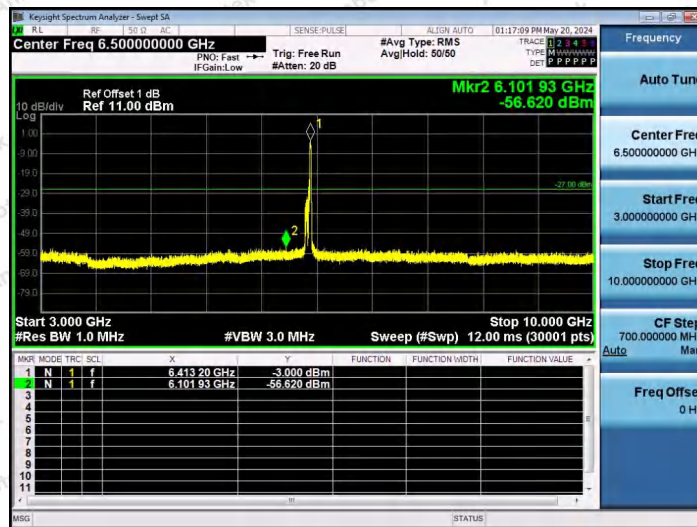

Hotline 400-003-0500
 www.anbotek.com.cn

11AX80SISO-Ant1-6385-106Tone-RU60-3000~10000-PASS

11AX80SISO-Ant1-6385-242Tone-RU61-3000~10000-PASS

11AX80SISO-Ant1-6385-242Tone-RU64-3000~10000-PASS

Shenzhen Anbotek Compliance Laboratory Limited