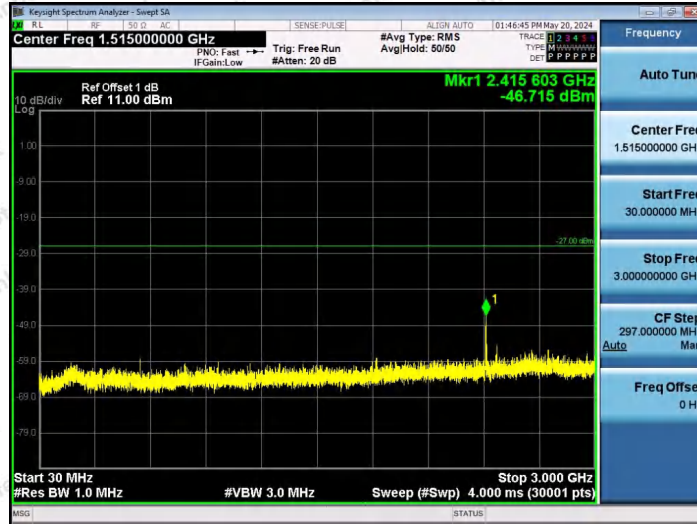

11AX80SISO-Ant1-6465-242Tone-RU61-30~3000-PASS