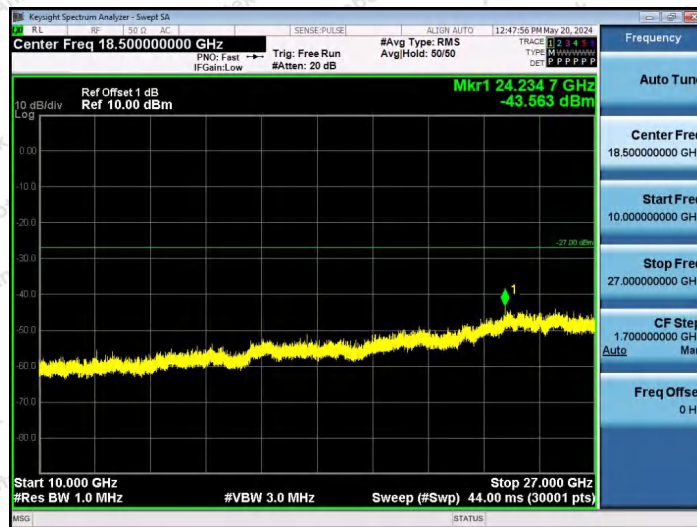

Hotline 400-003-0500
www.anbotek.com.cn

11AX80SISO-Ant1-6145-242Tone-RU64-10000~40000-PASS

11AX80SISO-Ant1-6145-484Tone-RU65-10000~40000-PASS

11AX80SISO-Ant1-6145-484Tone-RU66-10000~40000-PASS

Shenzhen Anbotek Compliance Laboratory Limited