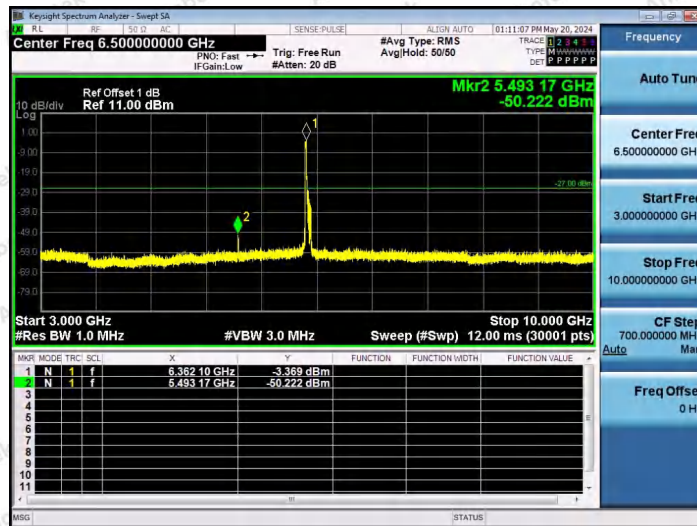

11AX80SISO-Ant1-6385-242Tone-RU61-3000~10000-PASS