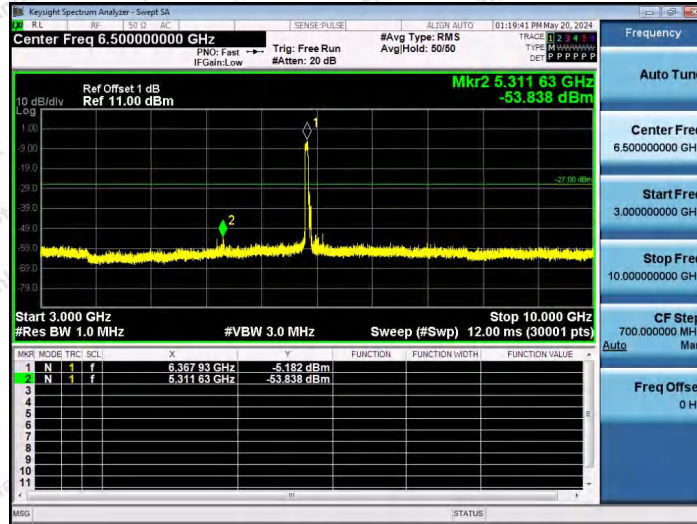

11AX80SISO-Ant1-6385-484Tone-RU65-3000~10000-PASS