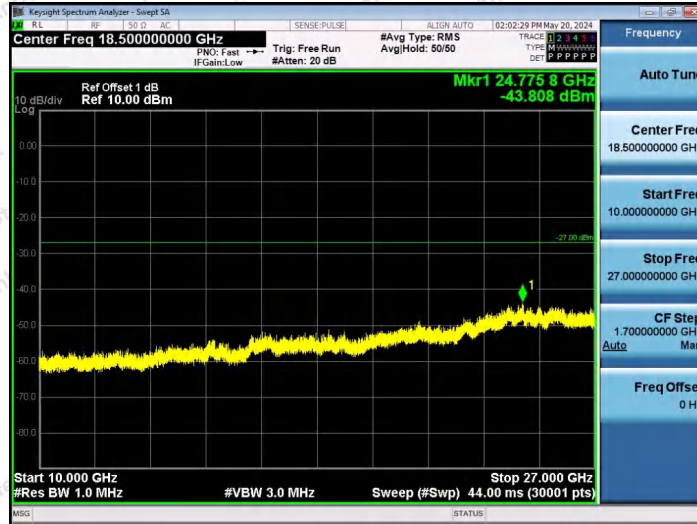

11AX80SISO-Ant1-6545-26Tone-RU36-10000~40000-PASS