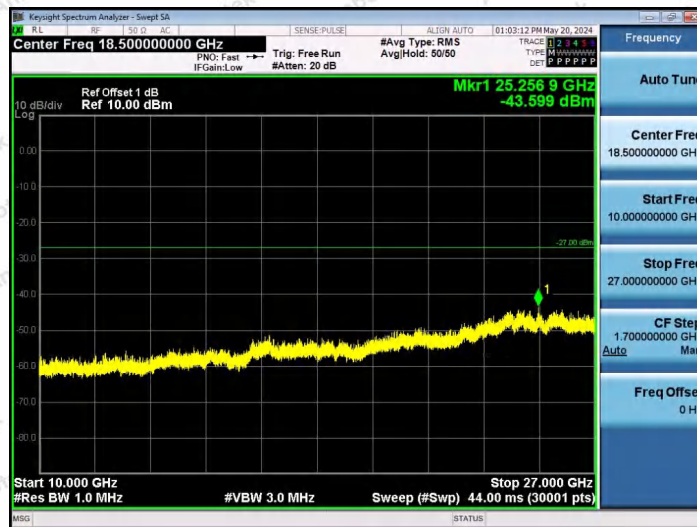

Hotline 400-003-0500
www.anbotek.com.cn

11AX80SISO-Ant1-6385-26Tone-RU36-10000~40000-PASS

11AX80SISO-Ant1-6385-52Tone-RU37-10000~40000-PASS

11AX80SISO-Ant1-6385-52Tone-RU52-10000~40000-PASS

Shenzhen Anbotek Compliance Laboratory Limited