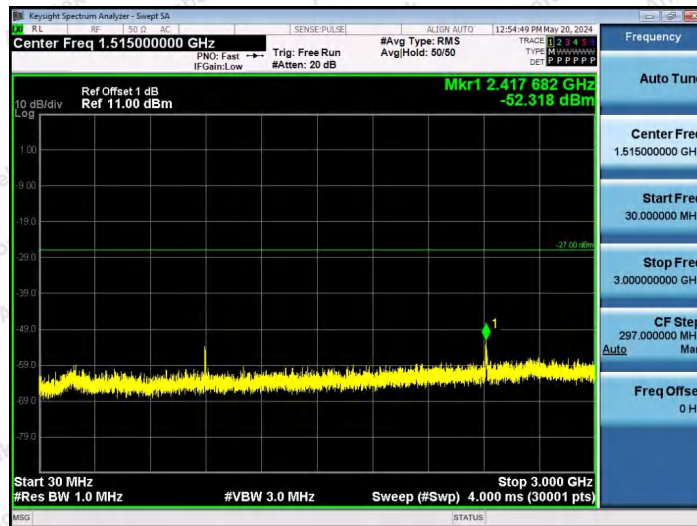

11AX80SISO-Ant1-6385-26Tone-RU36-30~3000-PASS