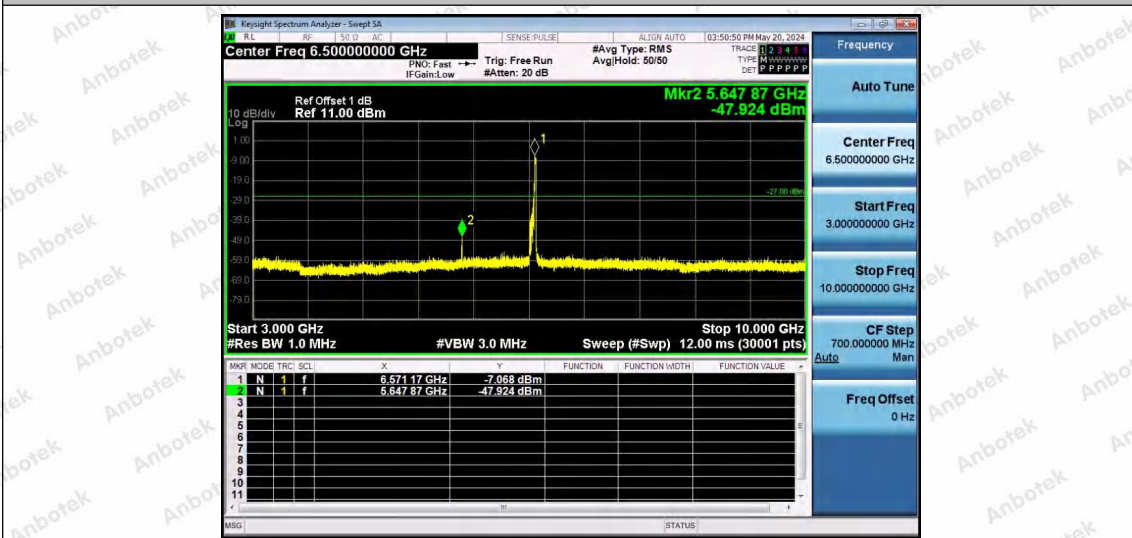

Hotline 400-003-0500
 www.anbotek.com.cn

11AX80SISO-Ant1-6545-106Tone-RU60-3000~10000-PASS

11AX80SISO-Ant1-6545-242Tone-RU61-3000~10000-PASS

11AX80SISO-Ant1-6545-242Tone-RU64-3000~10000-PASS

Shenzhen Anbotek Compliance Laboratory Limited