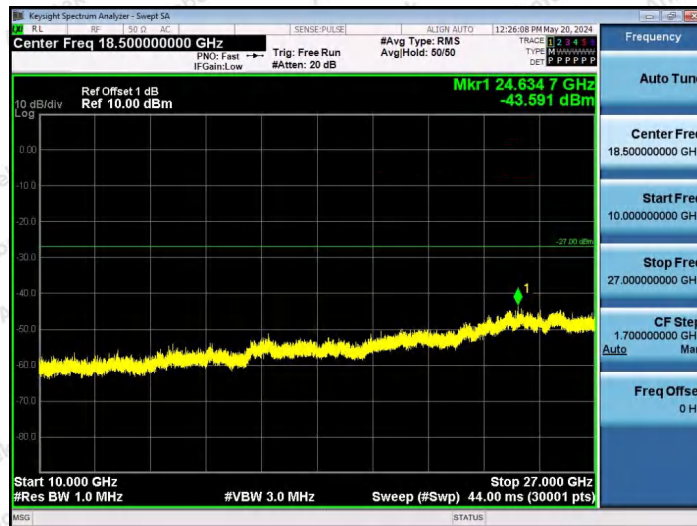

11AX80SISO-Ant1-6145-52Tone-RU37-10000~40000-PASS