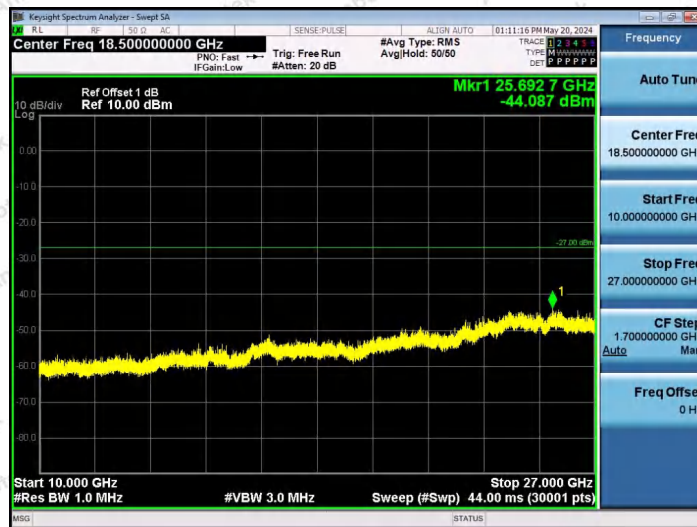

Hotline 400-003-0500
www.anbotek.com.cn

11AX80SISO-Ant1-6385-106Tone-RU53-10000~40000-PASS

11AX80SISO-Ant1-6385-106Tone-RU60-10000~40000-PASS

11AX80SISO-Ant1-6385-242Tone-RU61-10000~40000-PASS

Shenzhen Anbotek Compliance Laboratory Limited