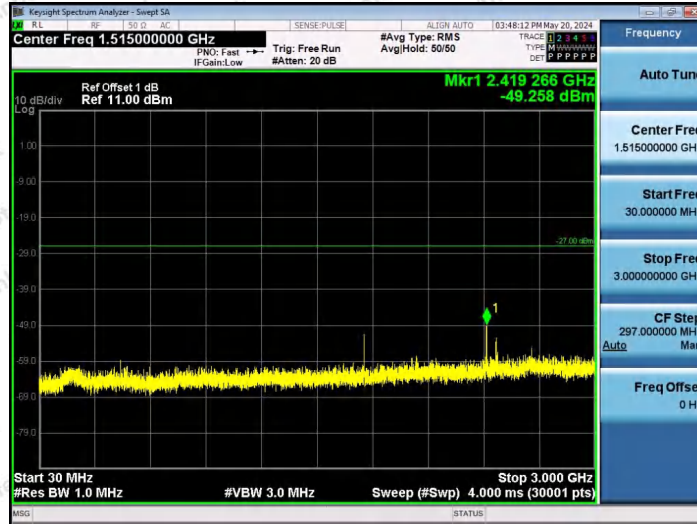

11AX80SISO-Ant1-6545-242Tone-RU61-30~3000-PASS