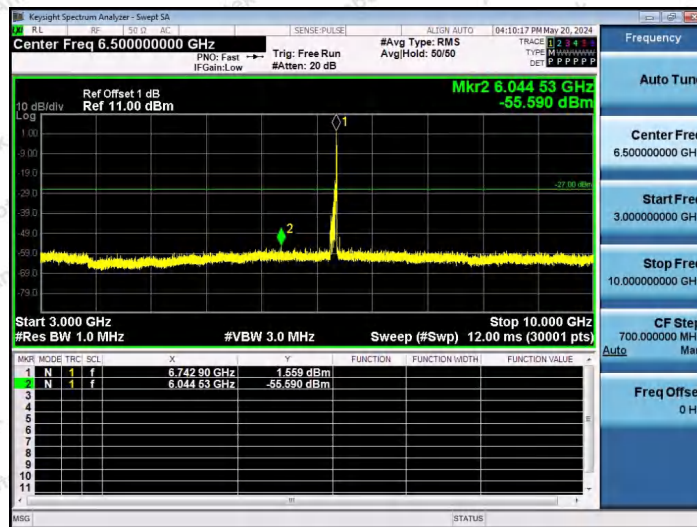

Hotline 400-003-0500
www.anbotek.com.cn

11AX80SISO-Ant1-6705-484Tone-RU66-30~3000-PASS

11AX80SISO-Ant1-6705-26Tone-RU0-3000~10000-PASS

11AX80SISO-Ant1-6705-26Tone-RU36-3000~10000-PASS

Shenzhen Anbotek Compliance Laboratory Limited