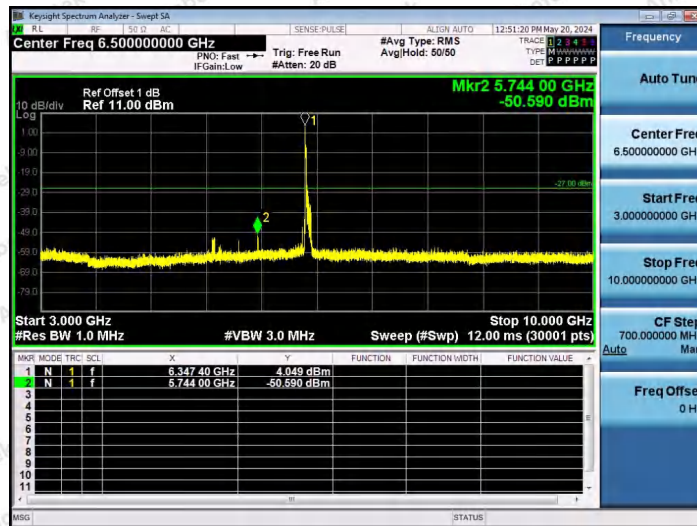

11AX80SISO-Ant1-6385-26Tone-RU0-3000~10000-PASS