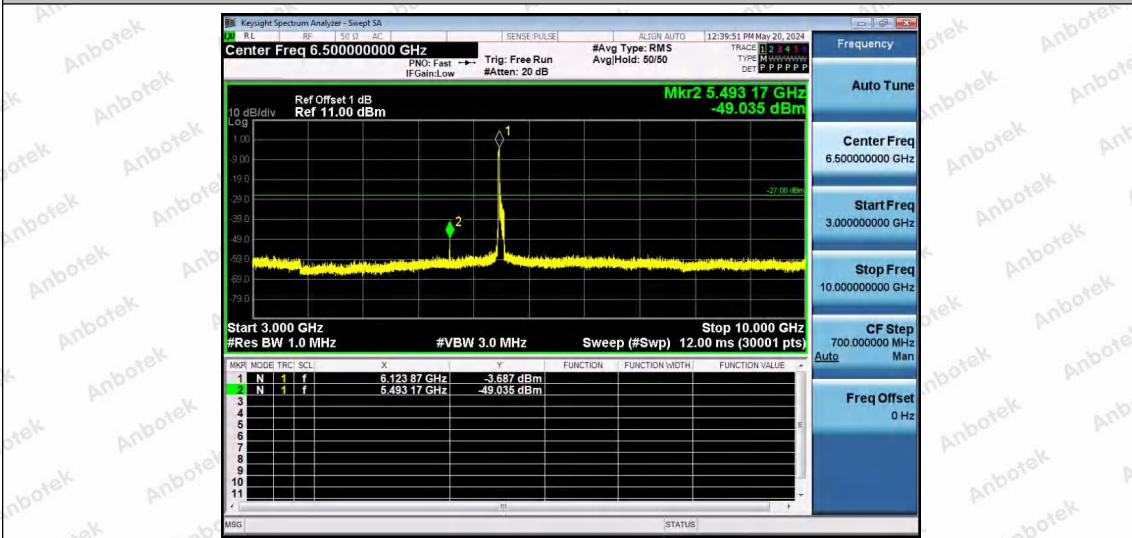

11AX80SISO-Ant1-6145-242Tone-RU61-3000~10000-PASS