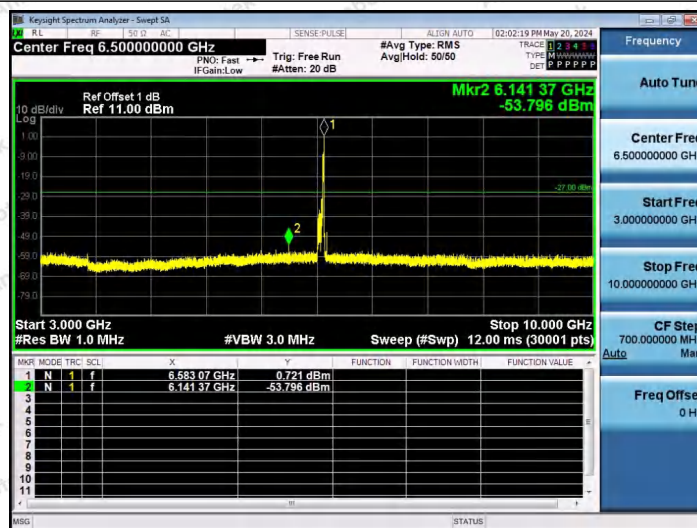

Hotline 400-003-0500
www.anbotek.com.cn

11AX80SISO-Ant1-6545-484Tone-RU66-30~3000-PASS

11AX80SISO-Ant1-6545-26Tone-RU0-3000~10000-PASS

11AX80SISO-Ant1-6545-26Tone-RU36-3000~10000-PASS

Shenzhen Anbotek Compliance Laboratory Limited