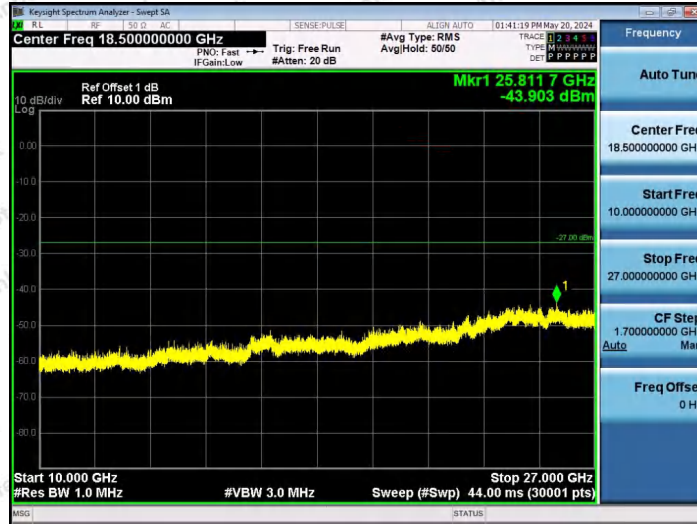

11AX80SISO-Ant1-6465-106Tone-RU53-10000~40000-PASS