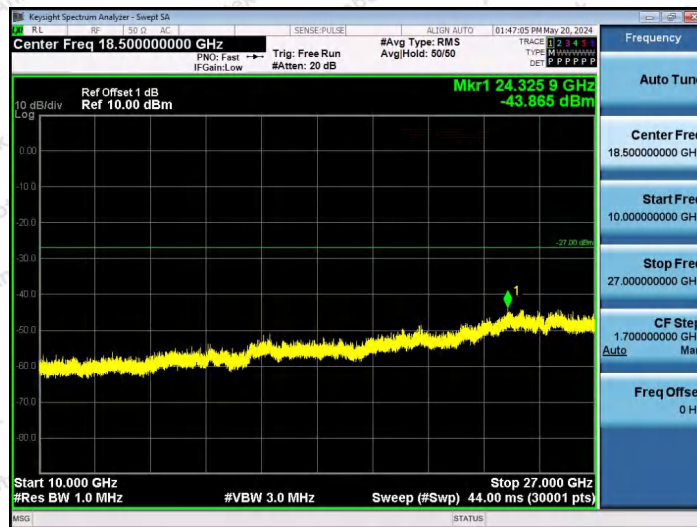

Hotline 400-003-0500
www.anbotek.com.cn

11AX80SISO-Ant1-6465-106Tone-RU53-10000~40000-PASS

11AX80SISO-Ant1-6465-106Tone-RU60-10000~40000-PASS

11AX80SISO-Ant1-6465-242Tone-RU61-10000~40000-PASS

Shenzhen Anbotek Compliance Laboratory Limited