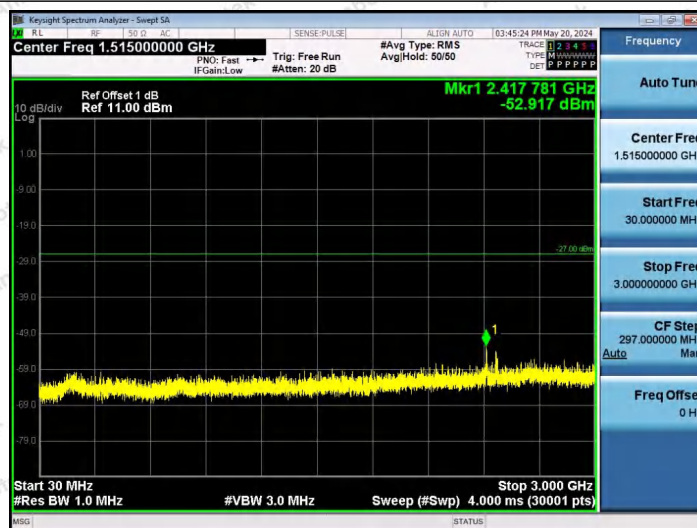

Hotline 400-003-0500
www.anbotek.com.cn

11AX80SISO-Ant1-6545-52Tone-RU52-30~3000-PASS

11AX80SISO-Ant1-6545-106Tone-RU53-30~3000-PASS

11AX80SISO-Ant1-6545-106Tone-RU60-30~3000-PASS

Shenzhen Anbotek Compliance Laboratory Limited