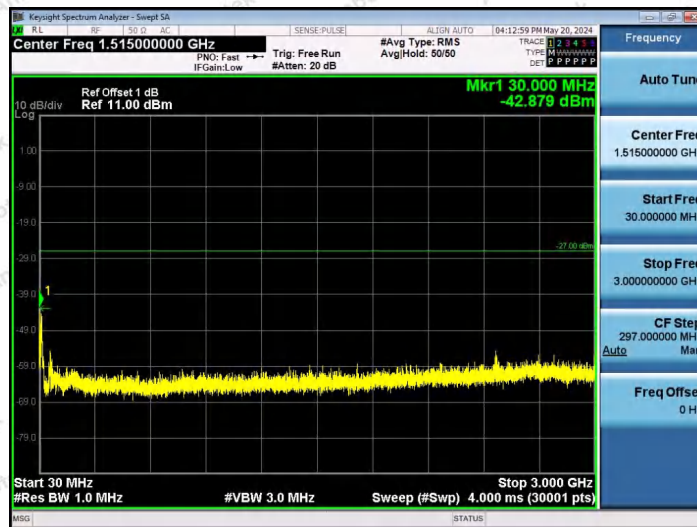

Hotline 400-003-0500
www.anbotek.com.cn

11AX80SISO-Ant1-6705-26Tone-RU0-30~3000-PASS

11AX80SISO-Ant1-6705-26Tone-RU36-30~3000-PASS

11AX80SISO-Ant1-6705-52Tone-RU37-30~3000-PASS

Shenzhen Anbotek Compliance Laboratory Limited