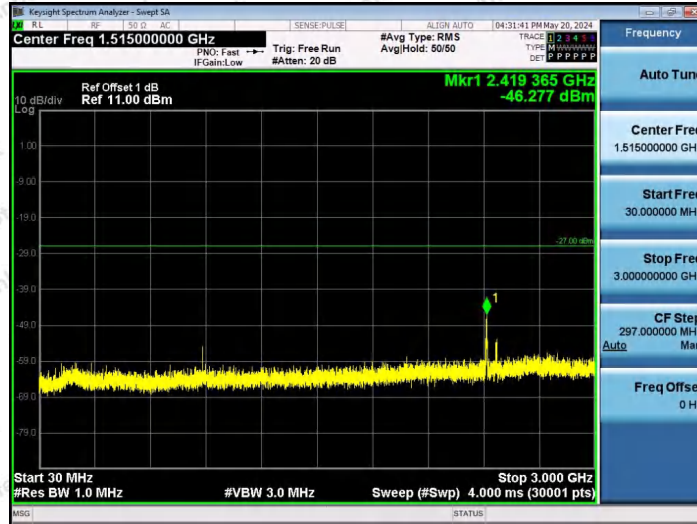

11AX80SISO-Ant1-6705-484Tone-RU66-30~3000-PASS