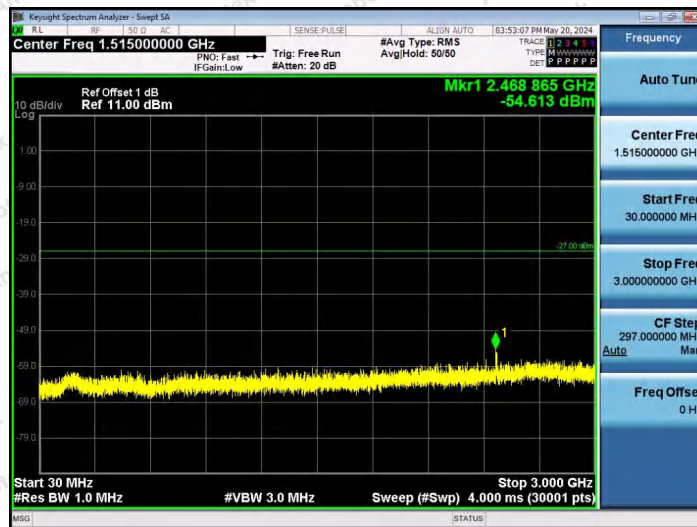

Hotline 400-003-0500
www.anbotek.com.cn

11AX80SISO-Ant1-6545-242Tone-RU61-30~3000-PASS

11AX80SISO-Ant1-6545-242Tone-RU64-30~3000-PASS

11AX80SISO-Ant1-6545-484Tone-RU65-30~3000-PASS

Shenzhen Anbotek Compliance Laboratory Limited