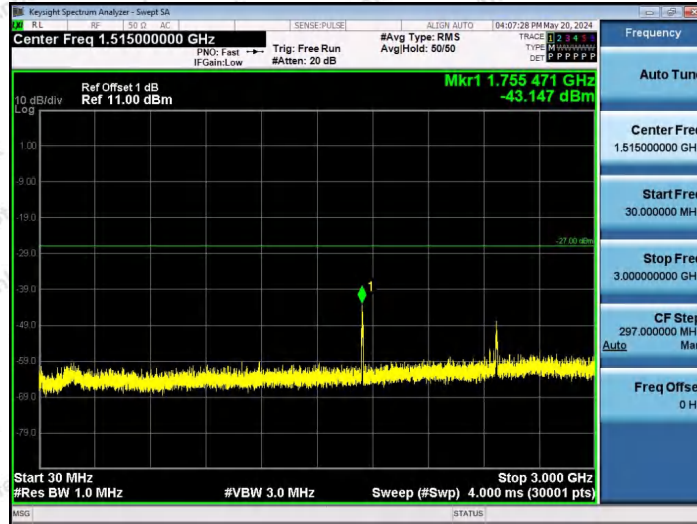

11AX80SISO-Ant1-6705-26Tone-RU0-30~3000-PASS