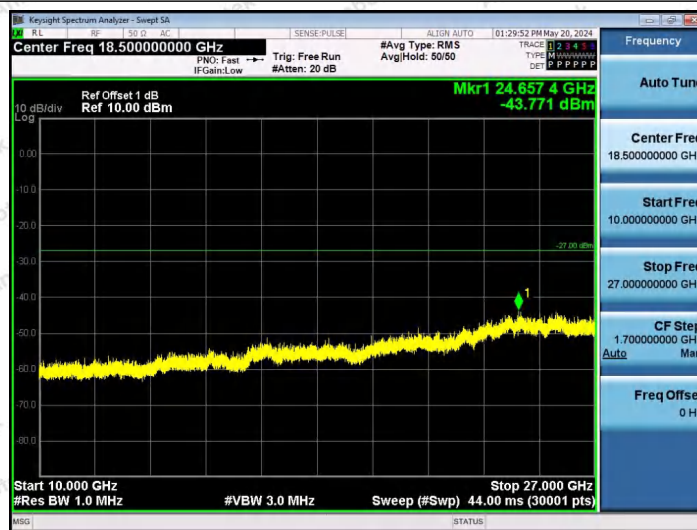

Hotline 400-003-0500
 www.anbotek.com.cn

11AX80SISO-Ant1-6465-484Tone-RU65-3000~10000-PASS

11AX80SISO-Ant1-6465-484Tone-RU66-3000~10000-PASS

11AX80SISO-Ant1-6465-26Tone-RU0-10000~40000-PASS

Shenzhen Anbotek Compliance Laboratory Limited