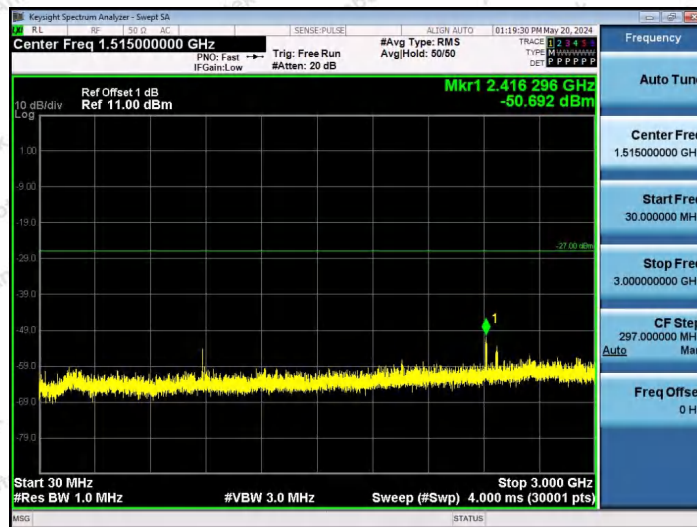

Hotline 400-003-0500
www.anbotek.com.cn

11AX80SISO-Ant1-6385-242Tone-RU61-30~3000-PASS

11AX80SISO-Ant1-6385-242Tone-RU64-30~3000-PASS

11AX80SISO-Ant1-6385-484Tone-RU65-30~3000-PASS

Shenzhen Anbotek Compliance Laboratory Limited