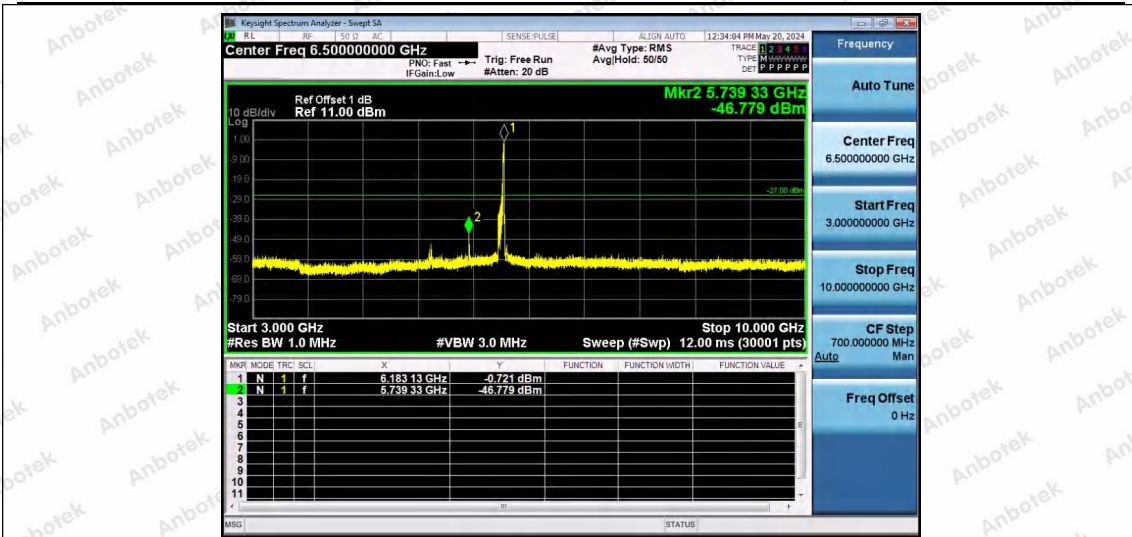

11AX80SISO-Ant1-6145-106Tone-RU60-3000~10000-PASS